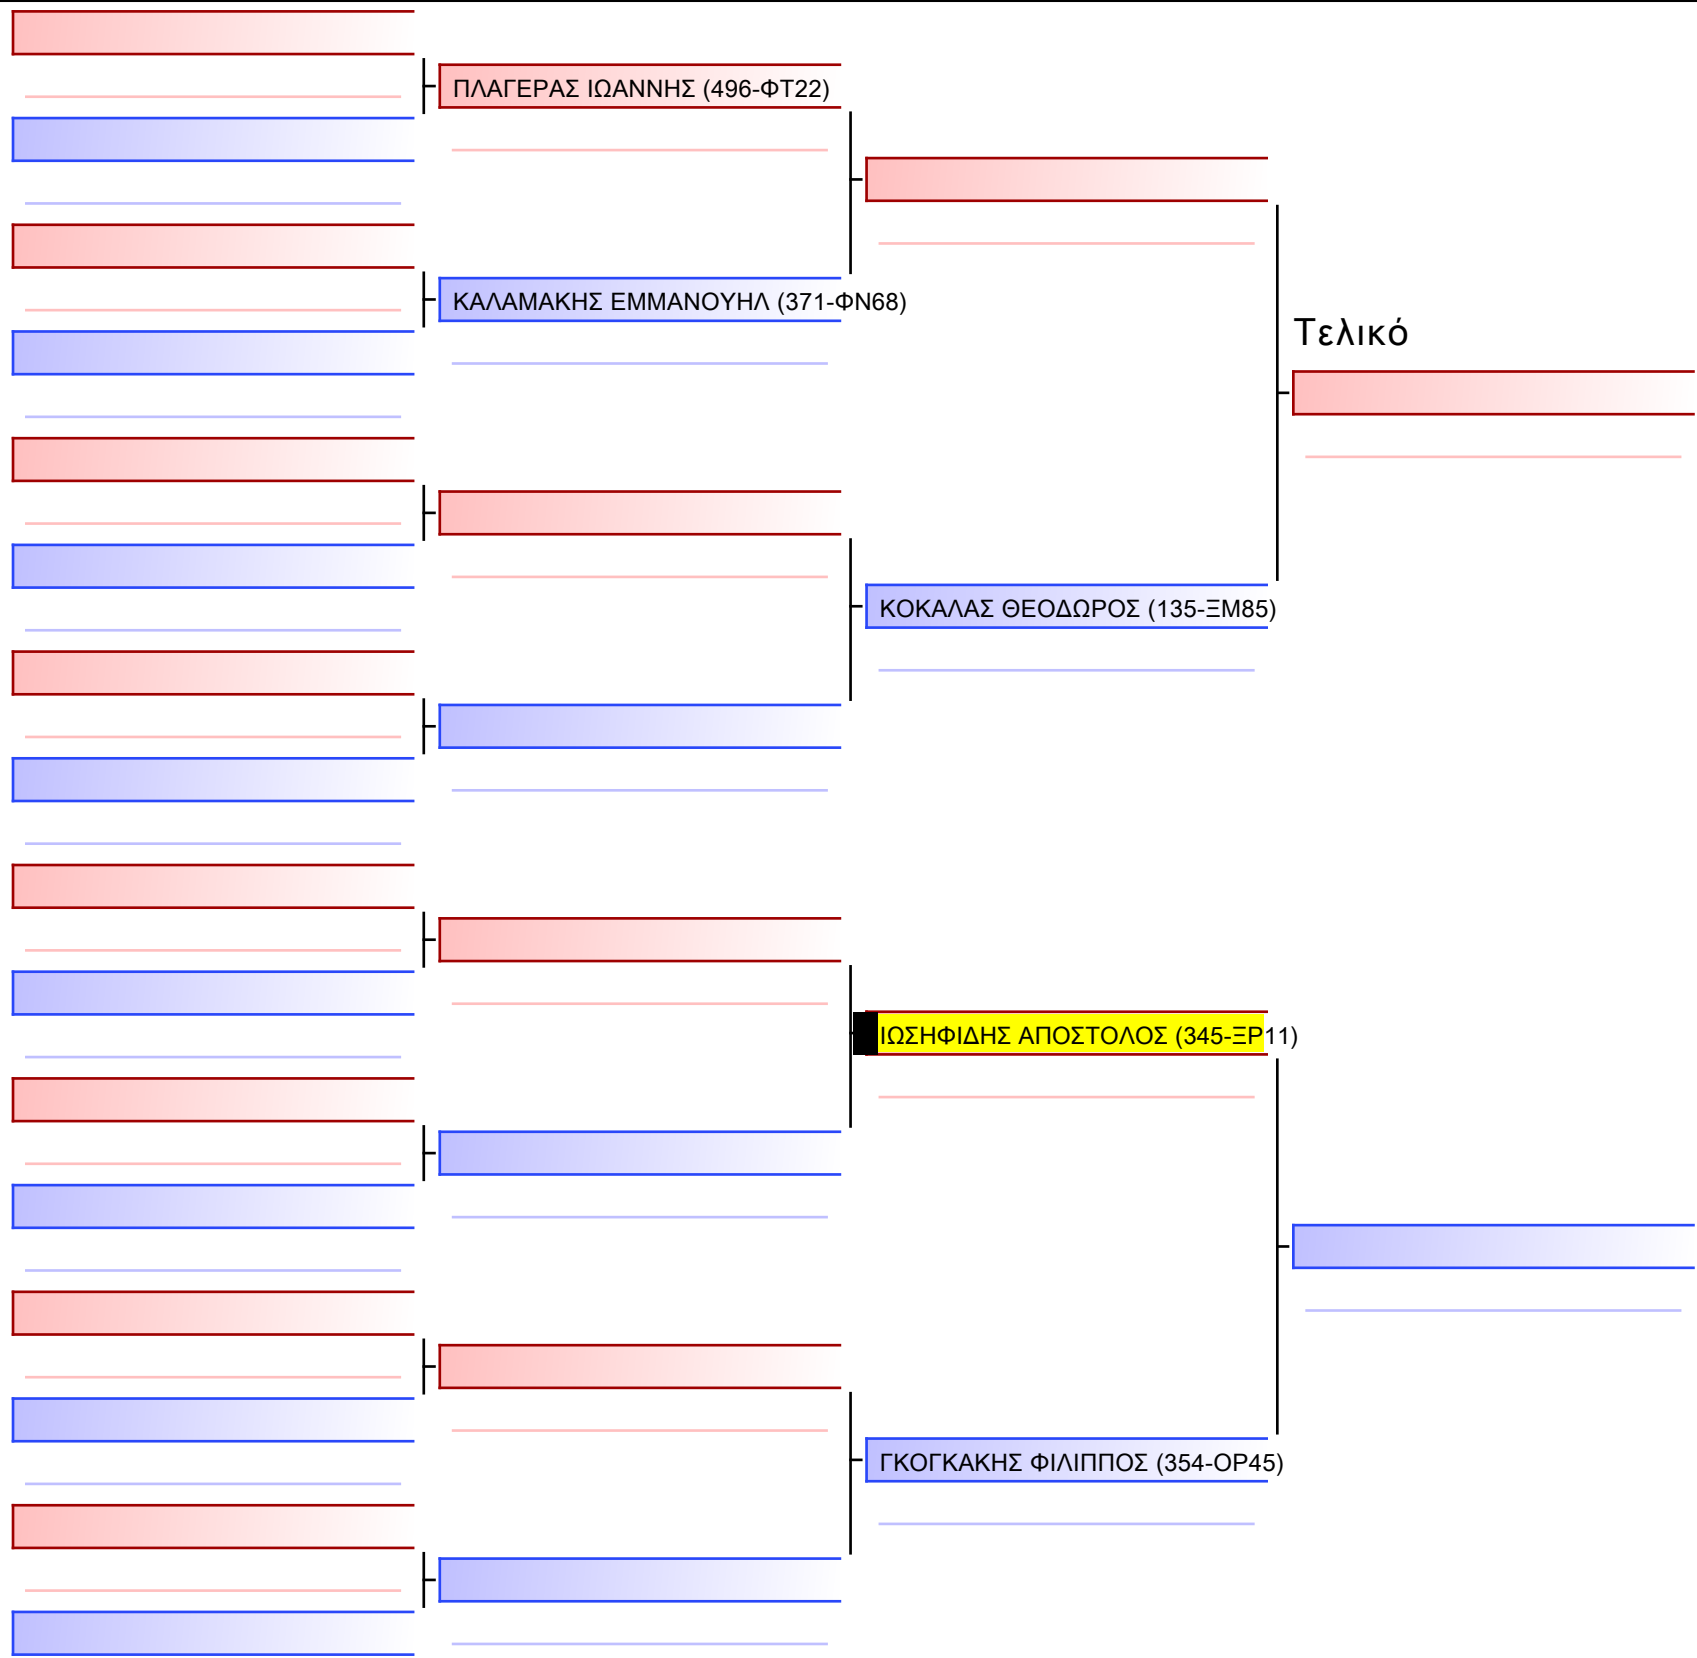

[Πρωτότυπο]

[Πρωτότυπο]

[Πρωτότυπο]

Τελικό

ΚΟΥΡΟΥΣ ΜΑΡΙΑ-ΒΑΣΙΛΙΚΗ (345-EP11)

ΚΩΝΣΤΑΝΤΑΚΗ ΑΓΓΕΛΙΚΗ (102-NS20)

[Πρωτότυπο]

Τελικό

ΓΙΕΓΟΡΟΒ ΒΑΡΛΑΜ (036-ΞΕ23)

ΝΑΒΡΟΖΙΔΗΣ ΠΑΥΛΟΣ (345-ΕΡ11)

[Πρωτότυπο]

Τελικό

ΚΑΘΑΡΟΣΠΟΡΗΣ ΒΑΣΙΛΕΙΟΣ-ΠΑΝΑΓΙΩΤΗΣ (535-ΧΒ07)

ΝΤΟΣΚΟΥ ΣΕΡΤΖΙΟ (345-EP11)

[Πρωτότυπο]

[Πρωτότυπο]