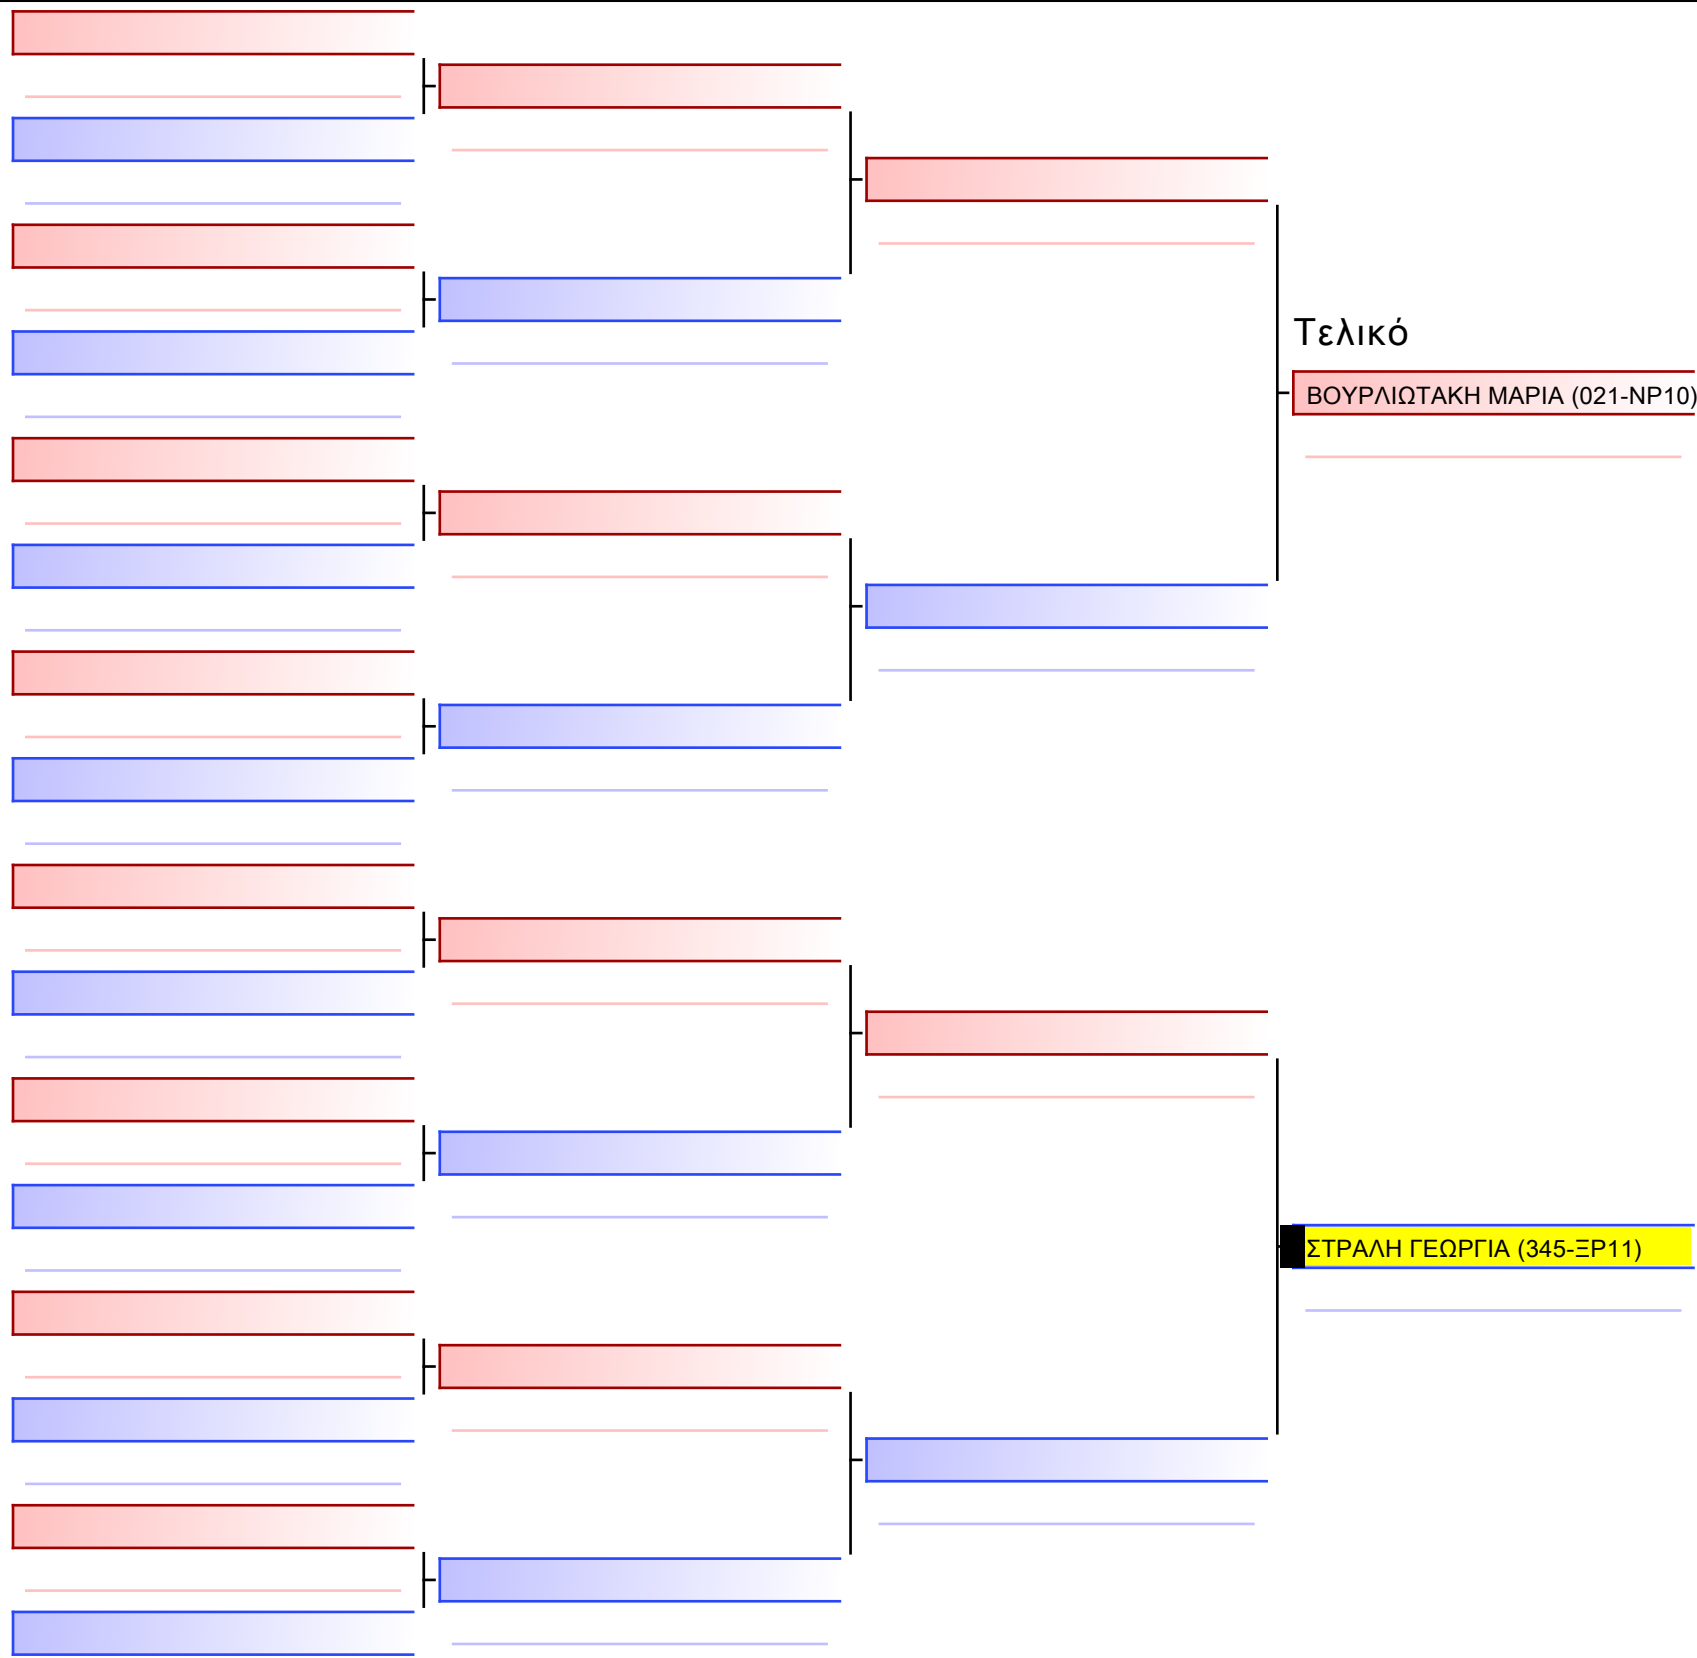

[Πρωτότυπο]

[Πρωτότυπο]

[Πρωτότυπο]

Τελικό

ΚΟΥΡΟΥΣ ΜΑΡΙΑ-ΒΑΣΙΛΙΚΗ (345-EP11)

ΚΩΝΣΤΑΝΤΑΚΗ ΑΓΓΕΛΙΚΗ (102-NS20)

[Πρωτότυπο]

Τελικό

ΓΙΕΓΟΡΟΒ ΒΑΡΛΑΜ (036-ΞΕ23)

ΝΑΒΡΟΖΙΔΗΣ ΠΑΥΛΟΣ (345-ΕΡ11)

[Πρωτότυπο]

Τελικό

ΚΑΘΑΡΟΣΠΟΡΗΣ ΒΑΣΙΛΕΙΟΣ-ΠΑΝΑΓΙΩΤΗΣ (535-ΧΒ07)

ΝΤΟΣΚΟΥ ΣΕΡΤΖΙΟ (345-EP11)

[Πρωτότυπο]

[Πρωτότυπο]