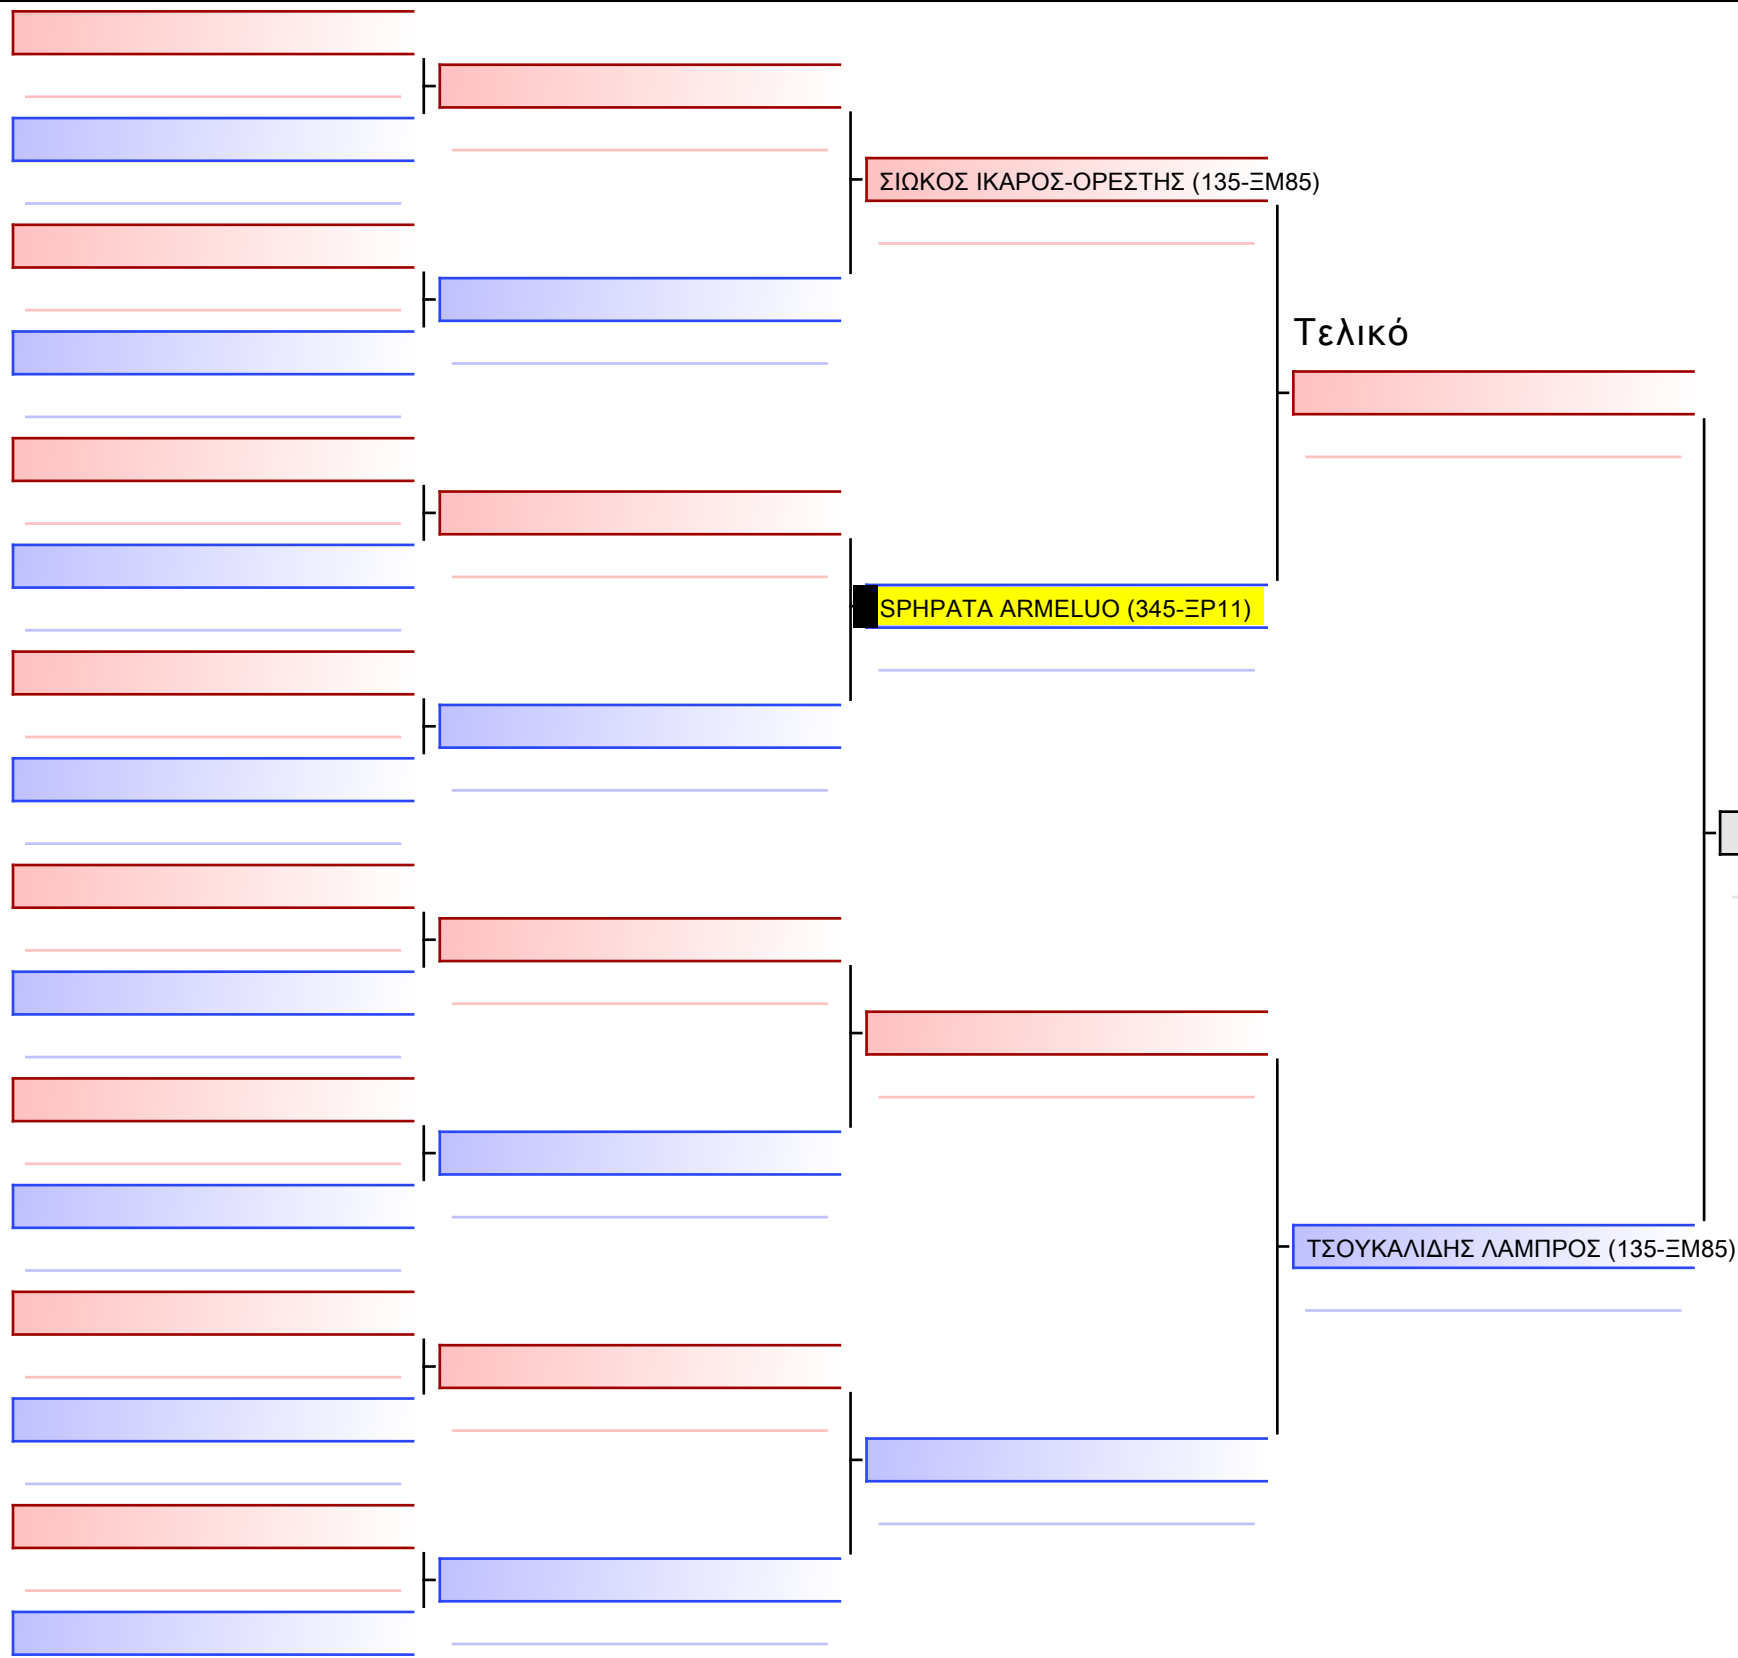

[Πρωτότυπο]

[Πρωτότυπο]

[Πρωτότυπο]

Τελικό

ΚΟΥΡΟΥΣ ΜΑΡΙΑ-ΒΑΣΙΛΙΚΗ (345-EP11)

ΚΩΝΣΤΑΝΤΑΚΗ ΑΓΓΕΛΙΚΗ (102-NS20)

[Πρωτότυπο]

Τελικό

ΓΙΕΓΟΡΟΒ ΒΑΡΛΑΜ (036-ΞΕ23)

ΝΑΒΡΟΖΙΔΗΣ ΠΑΥΛΟΣ (345-ΕΡ11)

[Πρωτότυπο]

Τελικό

ΚΑΘΑΡΟΣΠΟΡΗΣ ΒΑΣΙΛΕΙΟΣ-ΠΑΝΑΓΙΩΤΗΣ (535-ΧΒ07)

ΝΤΟΣΚΟΥ ΣΕΡΤΖΙΟ (345-EP11)

[Πρωτότυπο]

[Πρωτότυπο]