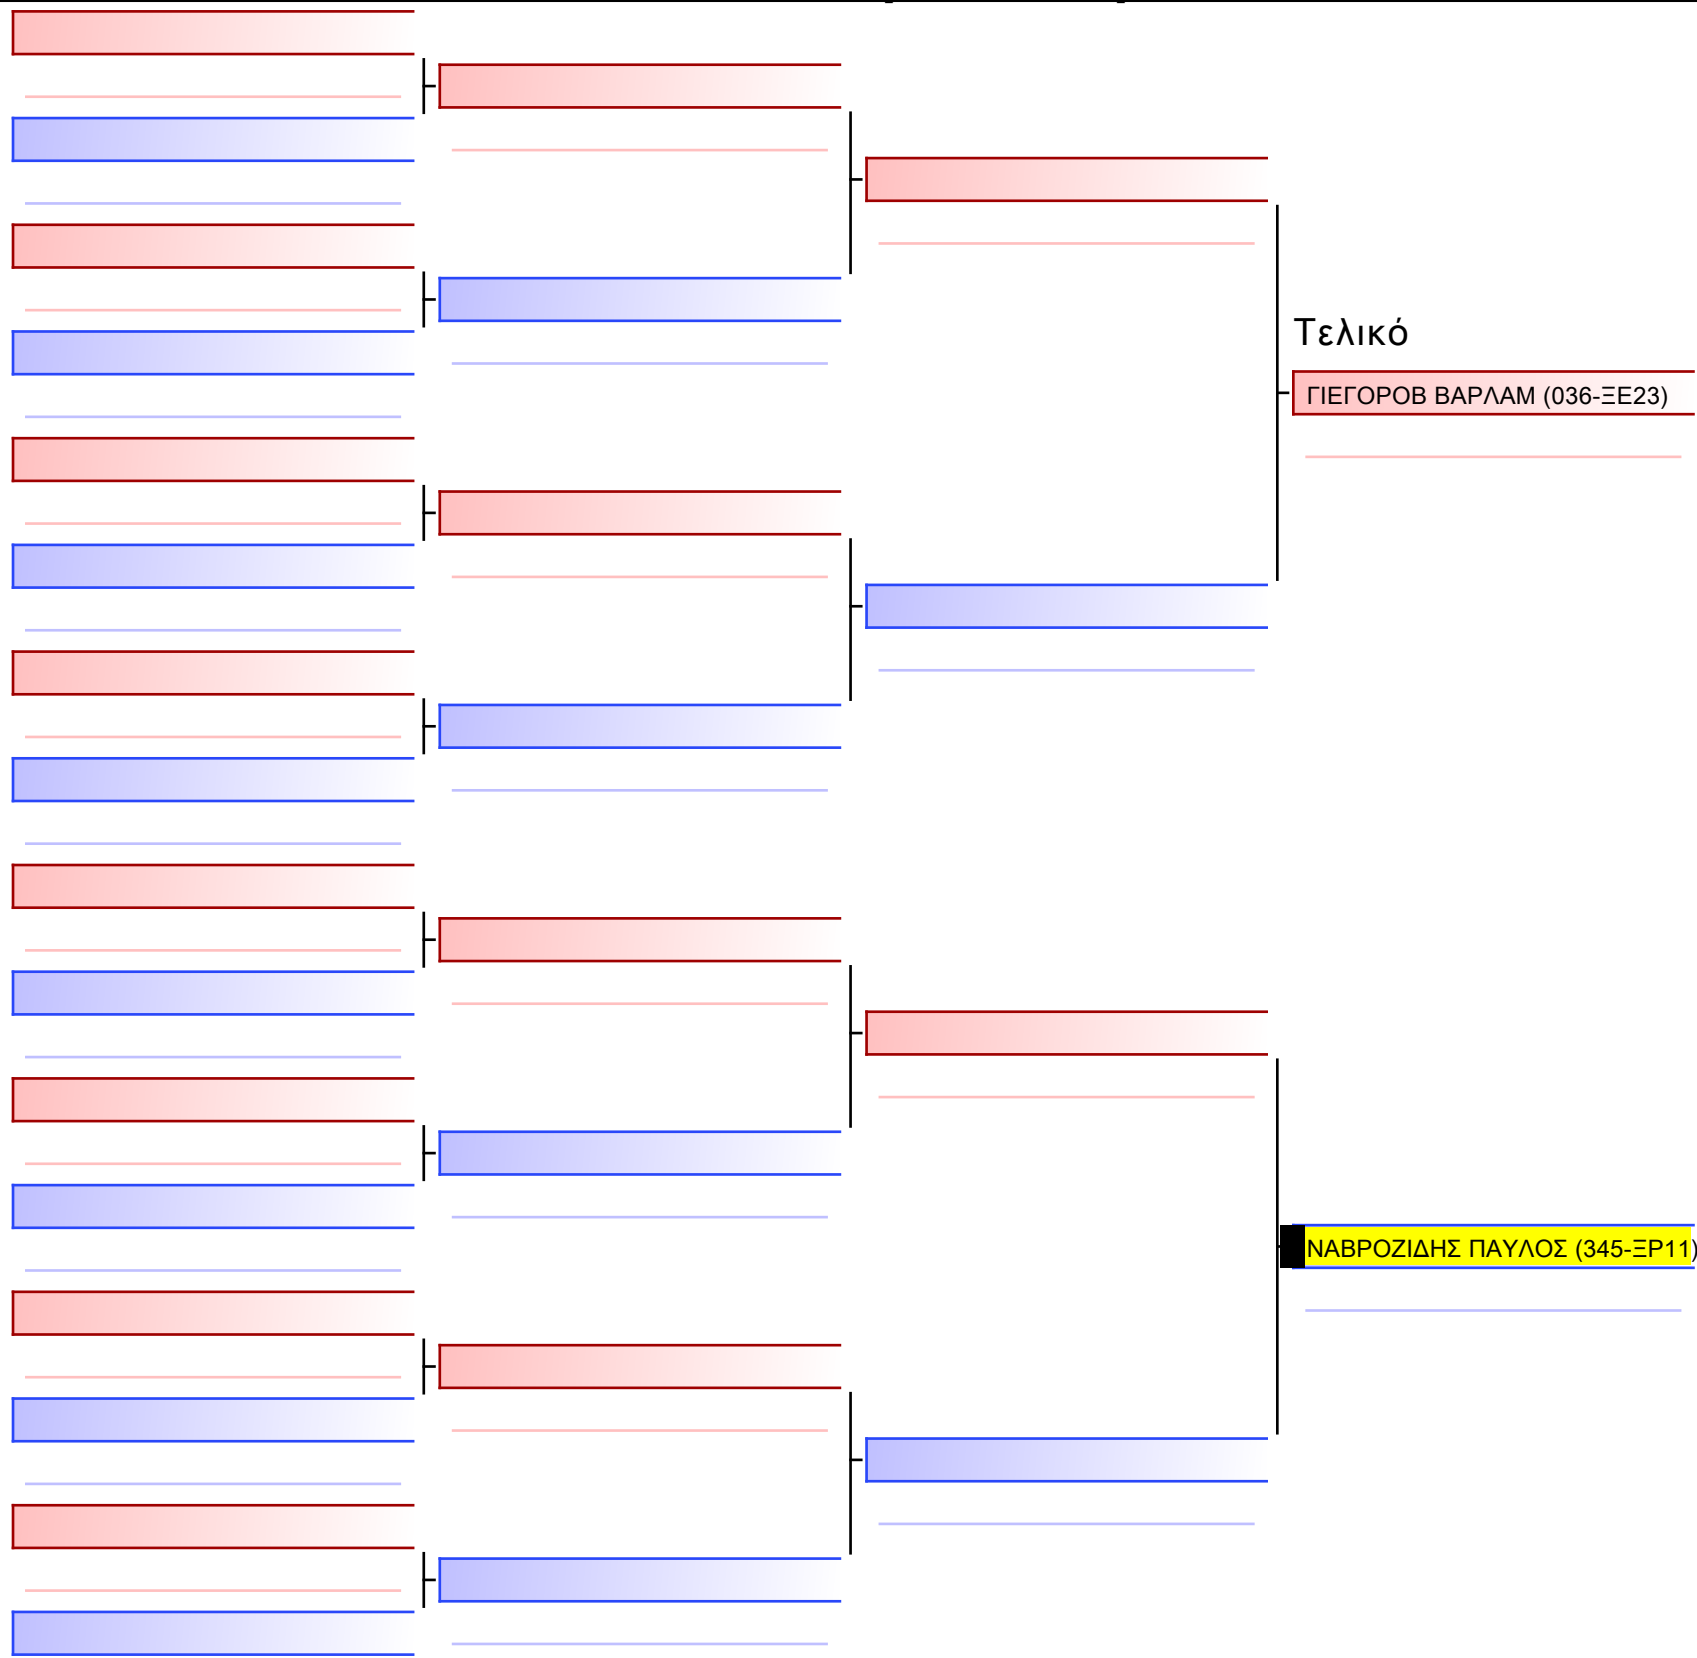

[Πρωτότυπο]

[Πρωτότυπο]

[Πρωτότυπο]

Τελικό

ΚΟΥΡΟΥΣ ΜΑΡΙΑ-ΒΑΣΙΛΙΚΗ (345-EP11)

ΚΩΝΣΤΑΝΤΑΚΗ ΑΓΓΕΛΙΚΗ (102-NS20)

[Πρωτότυπο]

Τελικό

ΓΙΕΓΟΡΟΒ ΒΑΡΛΑΜ (036-ΞΕ23)

ΝΑΒΡΟΖΙΔΗΣ ΠΑΥΛΟΣ (345-ΕΡ11)

[Πρωτότυπο]

Τελικό

ΚΑΘΑΡΟΣΠΟΡΗΣ ΒΑΣΙΛΕΙΟΣ-ΠΑΝΑΓΙΩΤΗΣ (535-ΧΒ07)

ΝΤΟΣΚΟΥ ΣΕΡΤΖΙΟ (345-EP11)

[Πρωτότυπο]

[Πρωτότυπο]