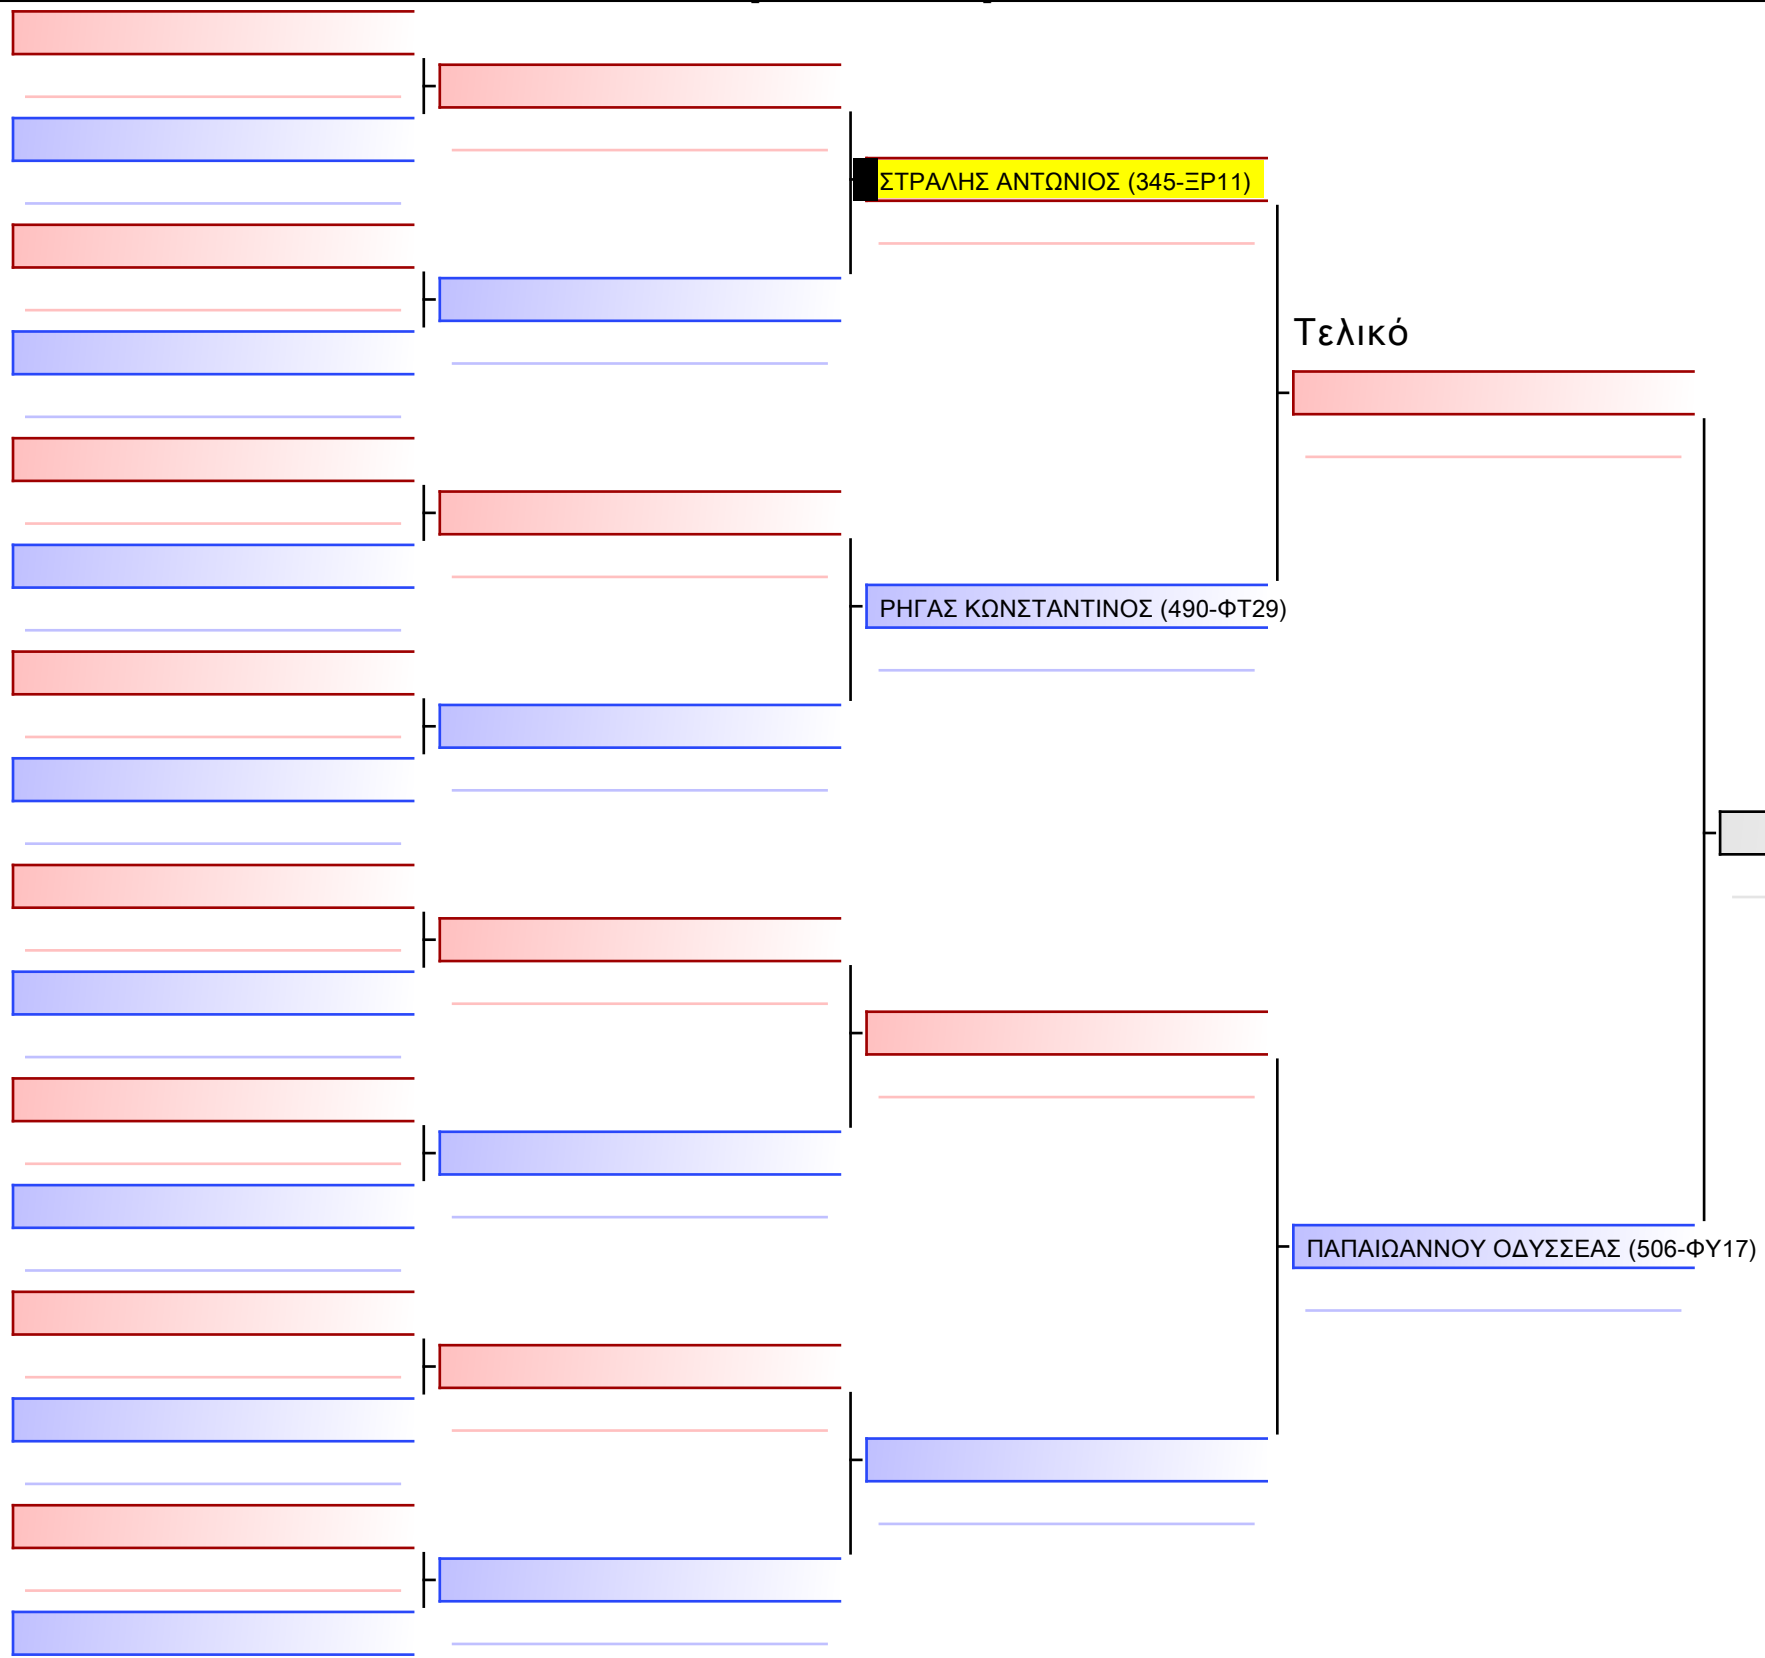

[Πρωτότυπο]

[Πρωτότυπο]

[Πρωτότυπο]

Τελικό

ΚΟΥΡΟΥΣ ΜΑΡΙΑ-ΒΑΣΙΛΙΚΗ (345-EP11)

ΚΩΝΣΤΑΝΤΑΚΗ ΑΓΓΕΛΙΚΗ (102-NS20)

[Πρωτότυπο]

Τελικό

ΓΙΕΓΟΡΟΒ ΒΑΡΛΑΜ (036-ΞΕ23)

ΝΑΒΡΟΖΙΔΗΣ ΠΑΥΛΟΣ (345-ΕΡ11)

[Πρωτότυπο]

Τελικό

ΚΑΘΑΡΟΣΠΟΡΗΣ ΒΑΣΙΛΕΙΟΣ-ΠΑΝΑΓΙΩΤΗΣ (535-ΧΒ07)

ΝΤΟΣΚΟΥ ΣΕΡΤΖΙΟ (345-EP11)

[Πρωτότυπο]

[Πρωτότυπο]