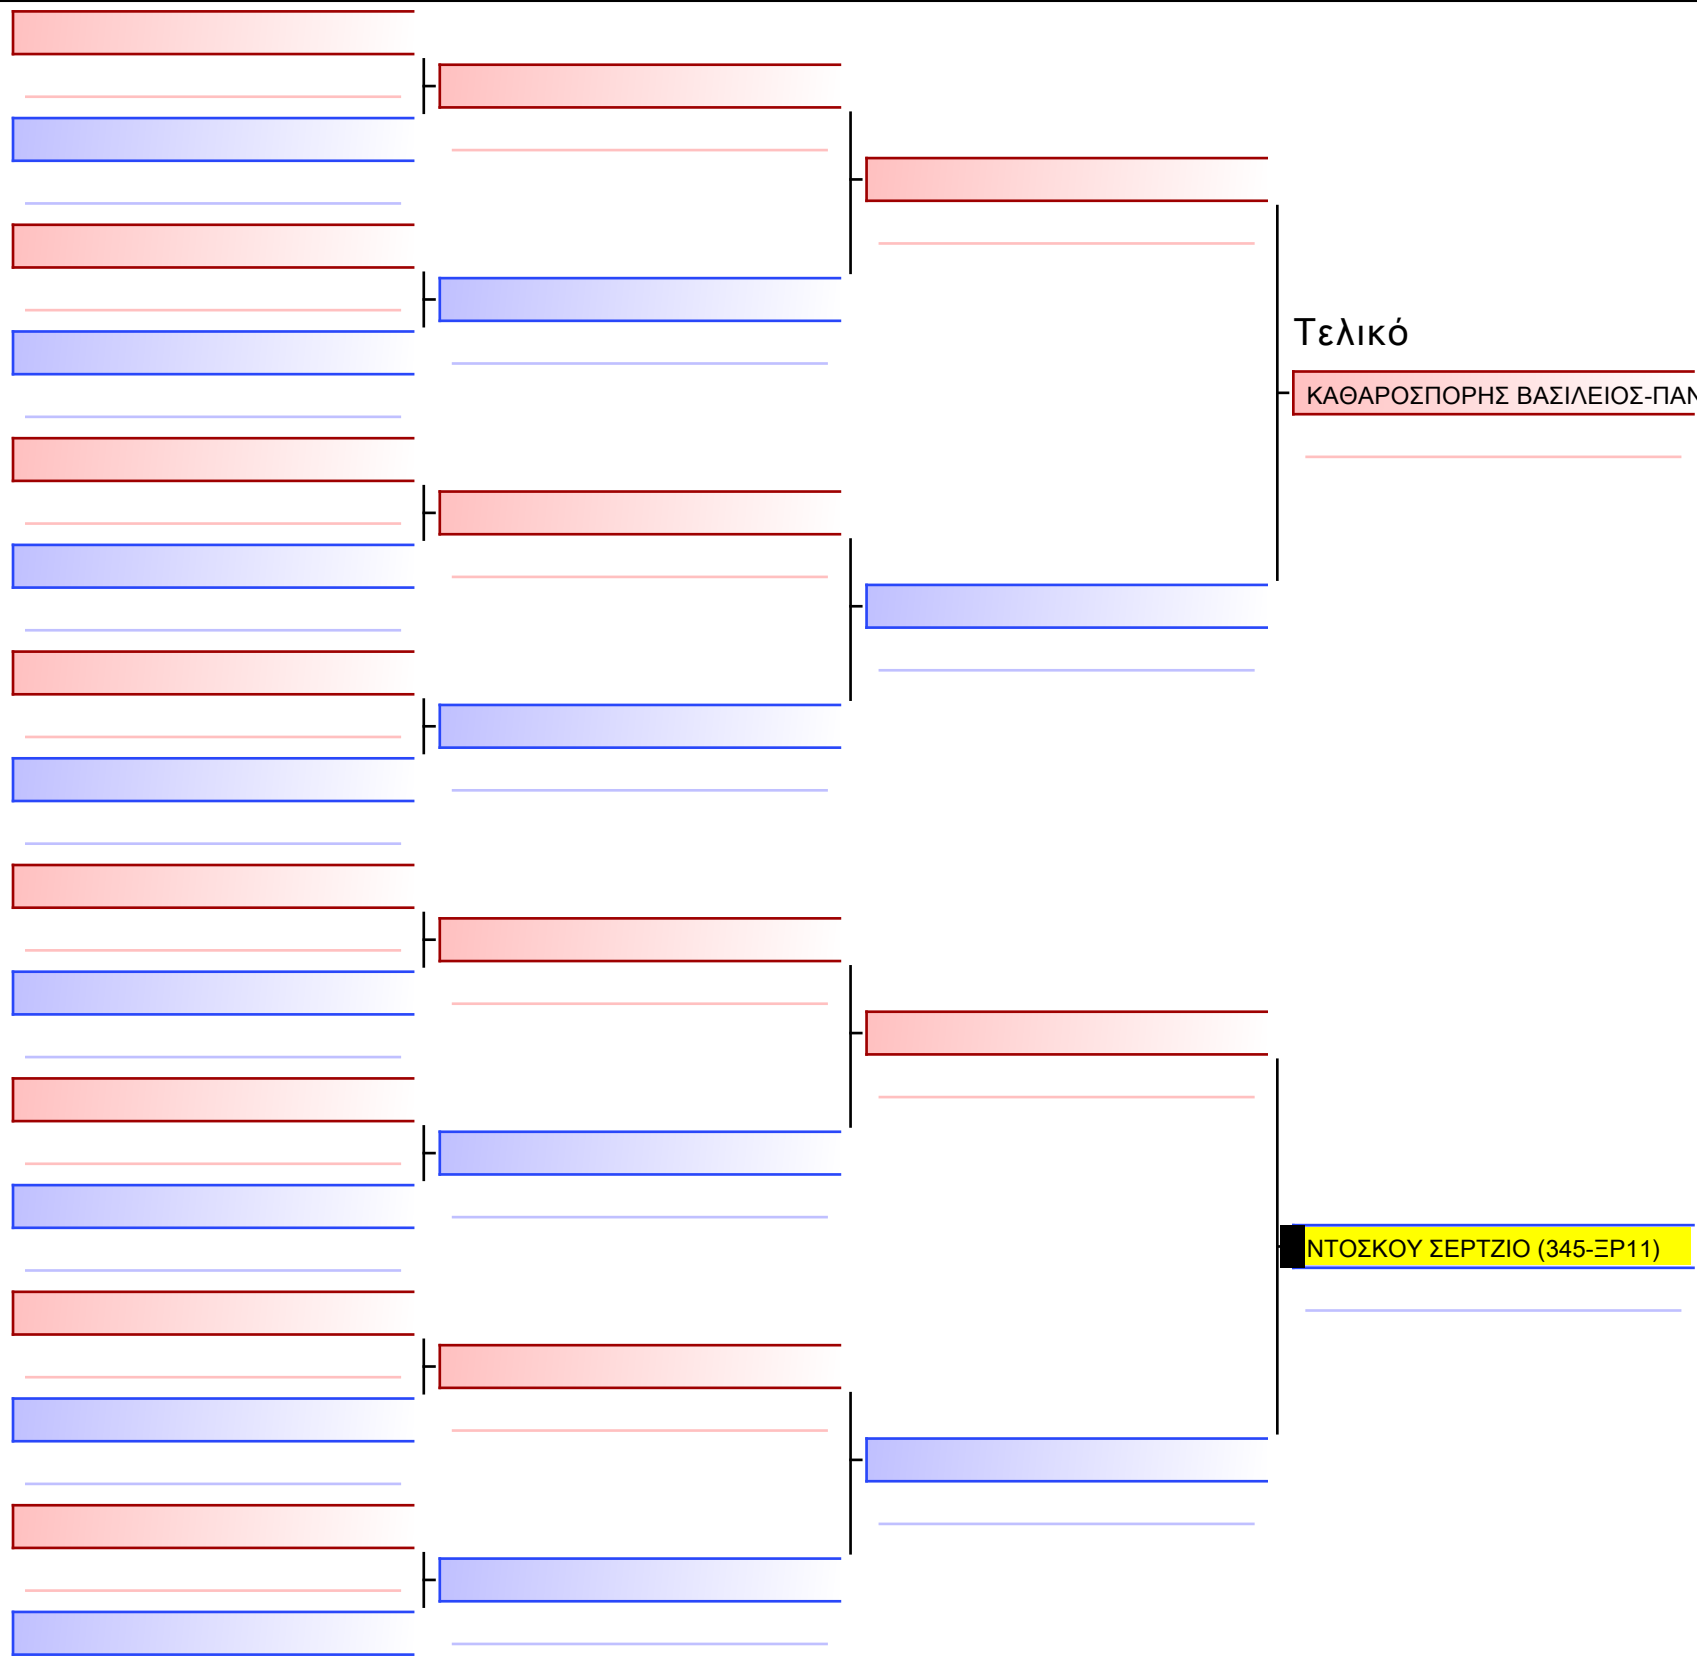

[Πρωτότυπο]

[Πρωτότυπο]

[Πρωτότυπο]

Τελικό

ΚΟΥΡΟΥΣ ΜΑΡΙΑ-ΒΑΣΙΛΙΚΗ (345-EP11)

ΚΩΝΣΤΑΝΤΑΚΗ ΑΓΓΕΛΙΚΗ (102-NS20)

[Πρωτότυπο]

Τελικό

ΓΙΕΓΟΡΟΒ ΒΑΡΛΑΜ (036-ΞΕ23)

ΝΑΒΡΟΖΙΔΗΣ ΠΑΥΛΟΣ (345-ΕΡ11)

[Πρωτότυπο]

Τελικό

ΚΑΘΑΡΟΣΠΟΡΗΣ ΒΑΣΙΛΕΙΟΣ-ΠΑΝΑΓΙΩΤΗΣ (535-ΧΒ07)

ΝΤΟΣΚΟΥ ΣΕΡΤΖΙΟ (345-EP11)

[Πρωτότυπο]

[Πρωτότυπο]