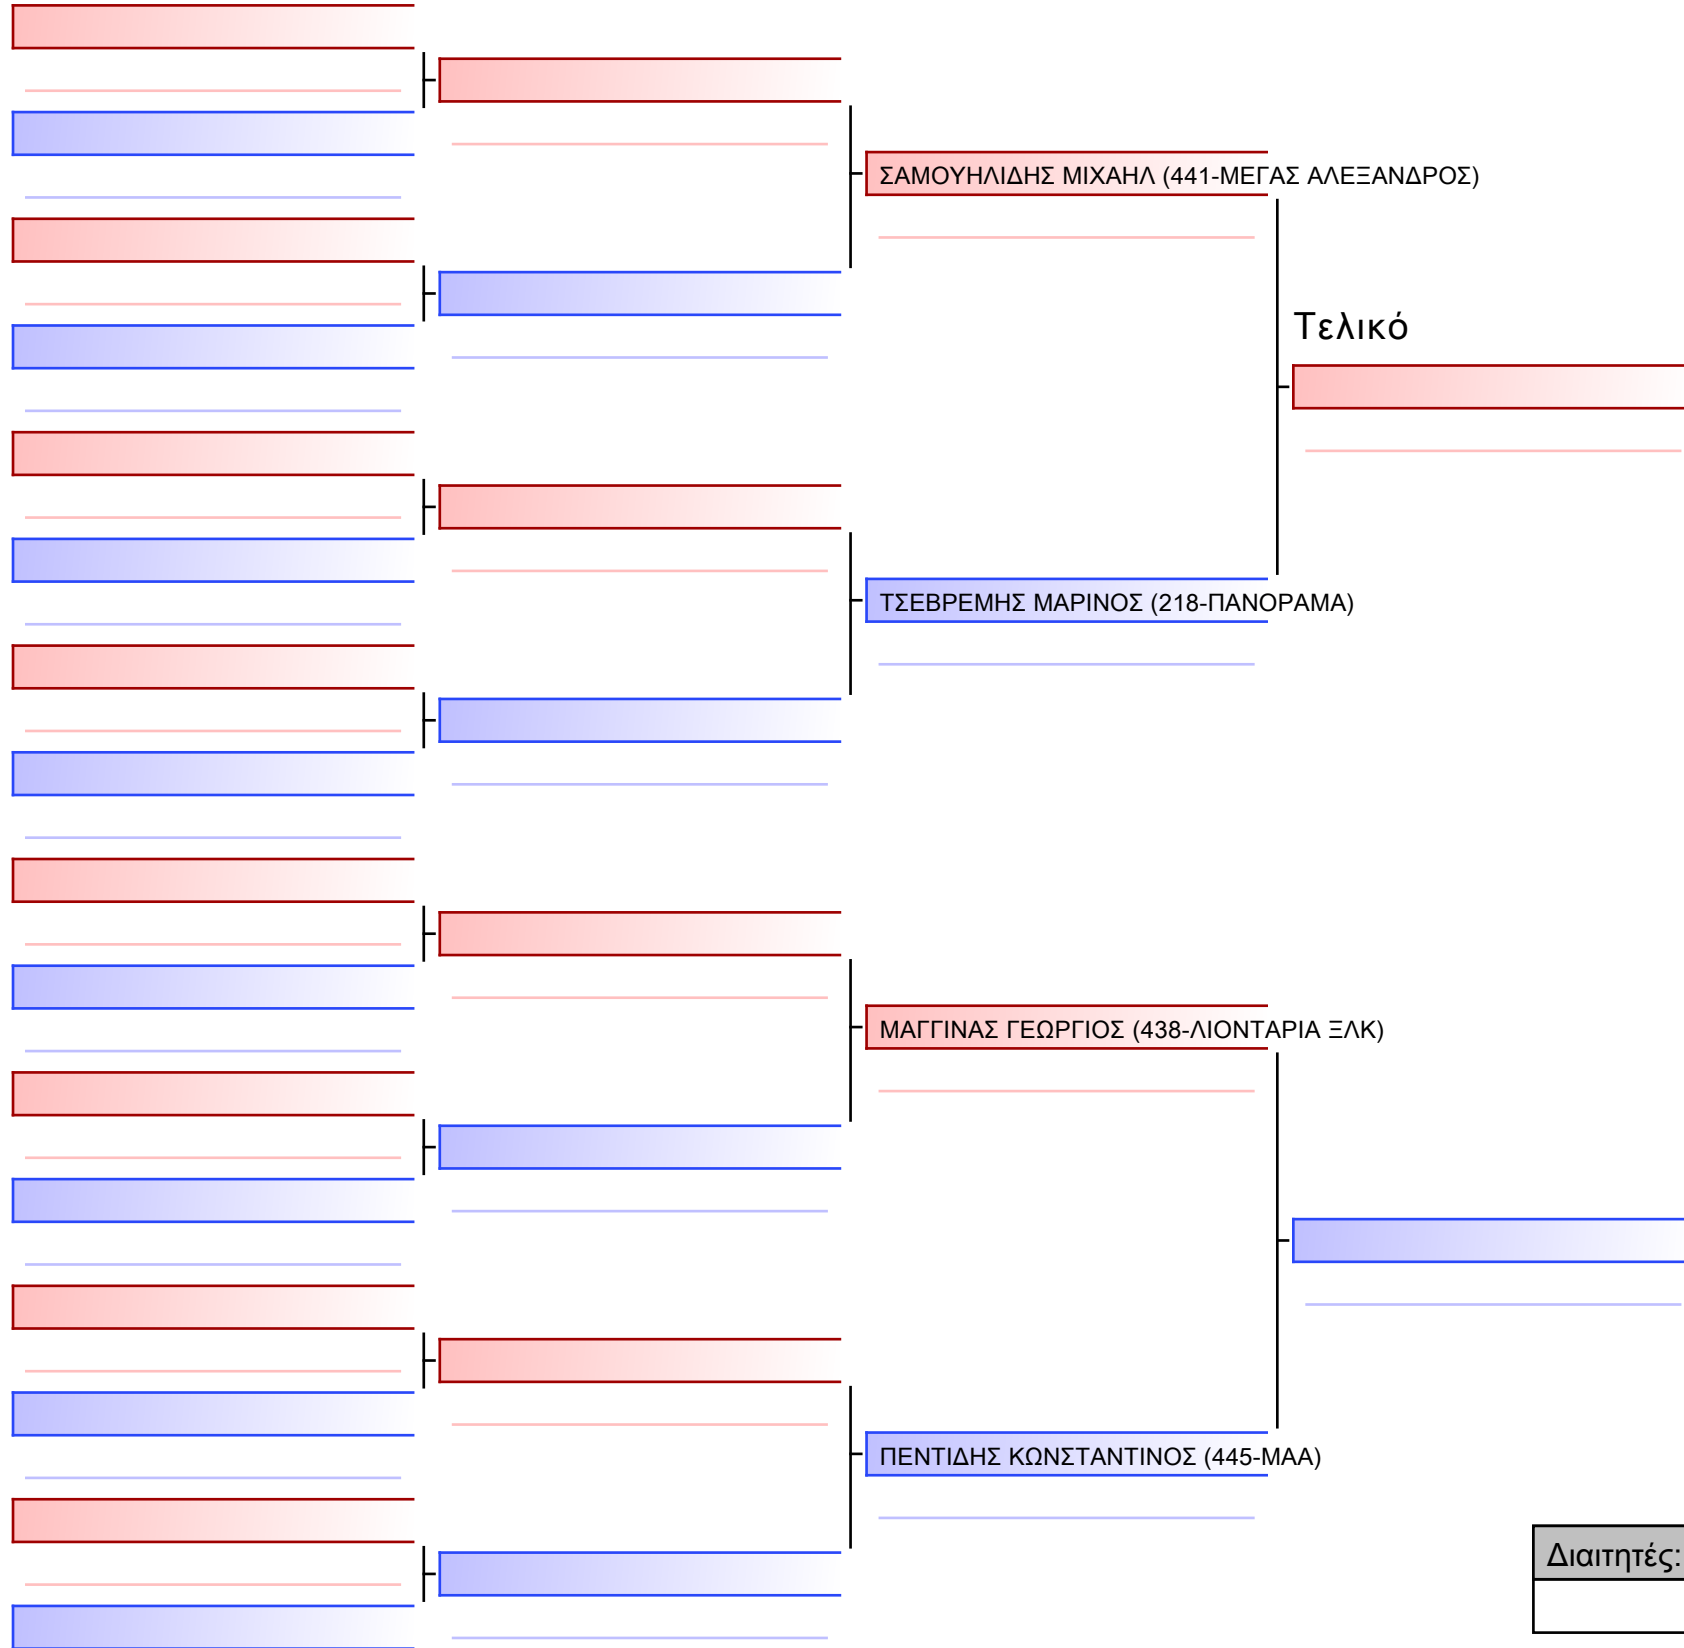

_____

Διαιτητές: