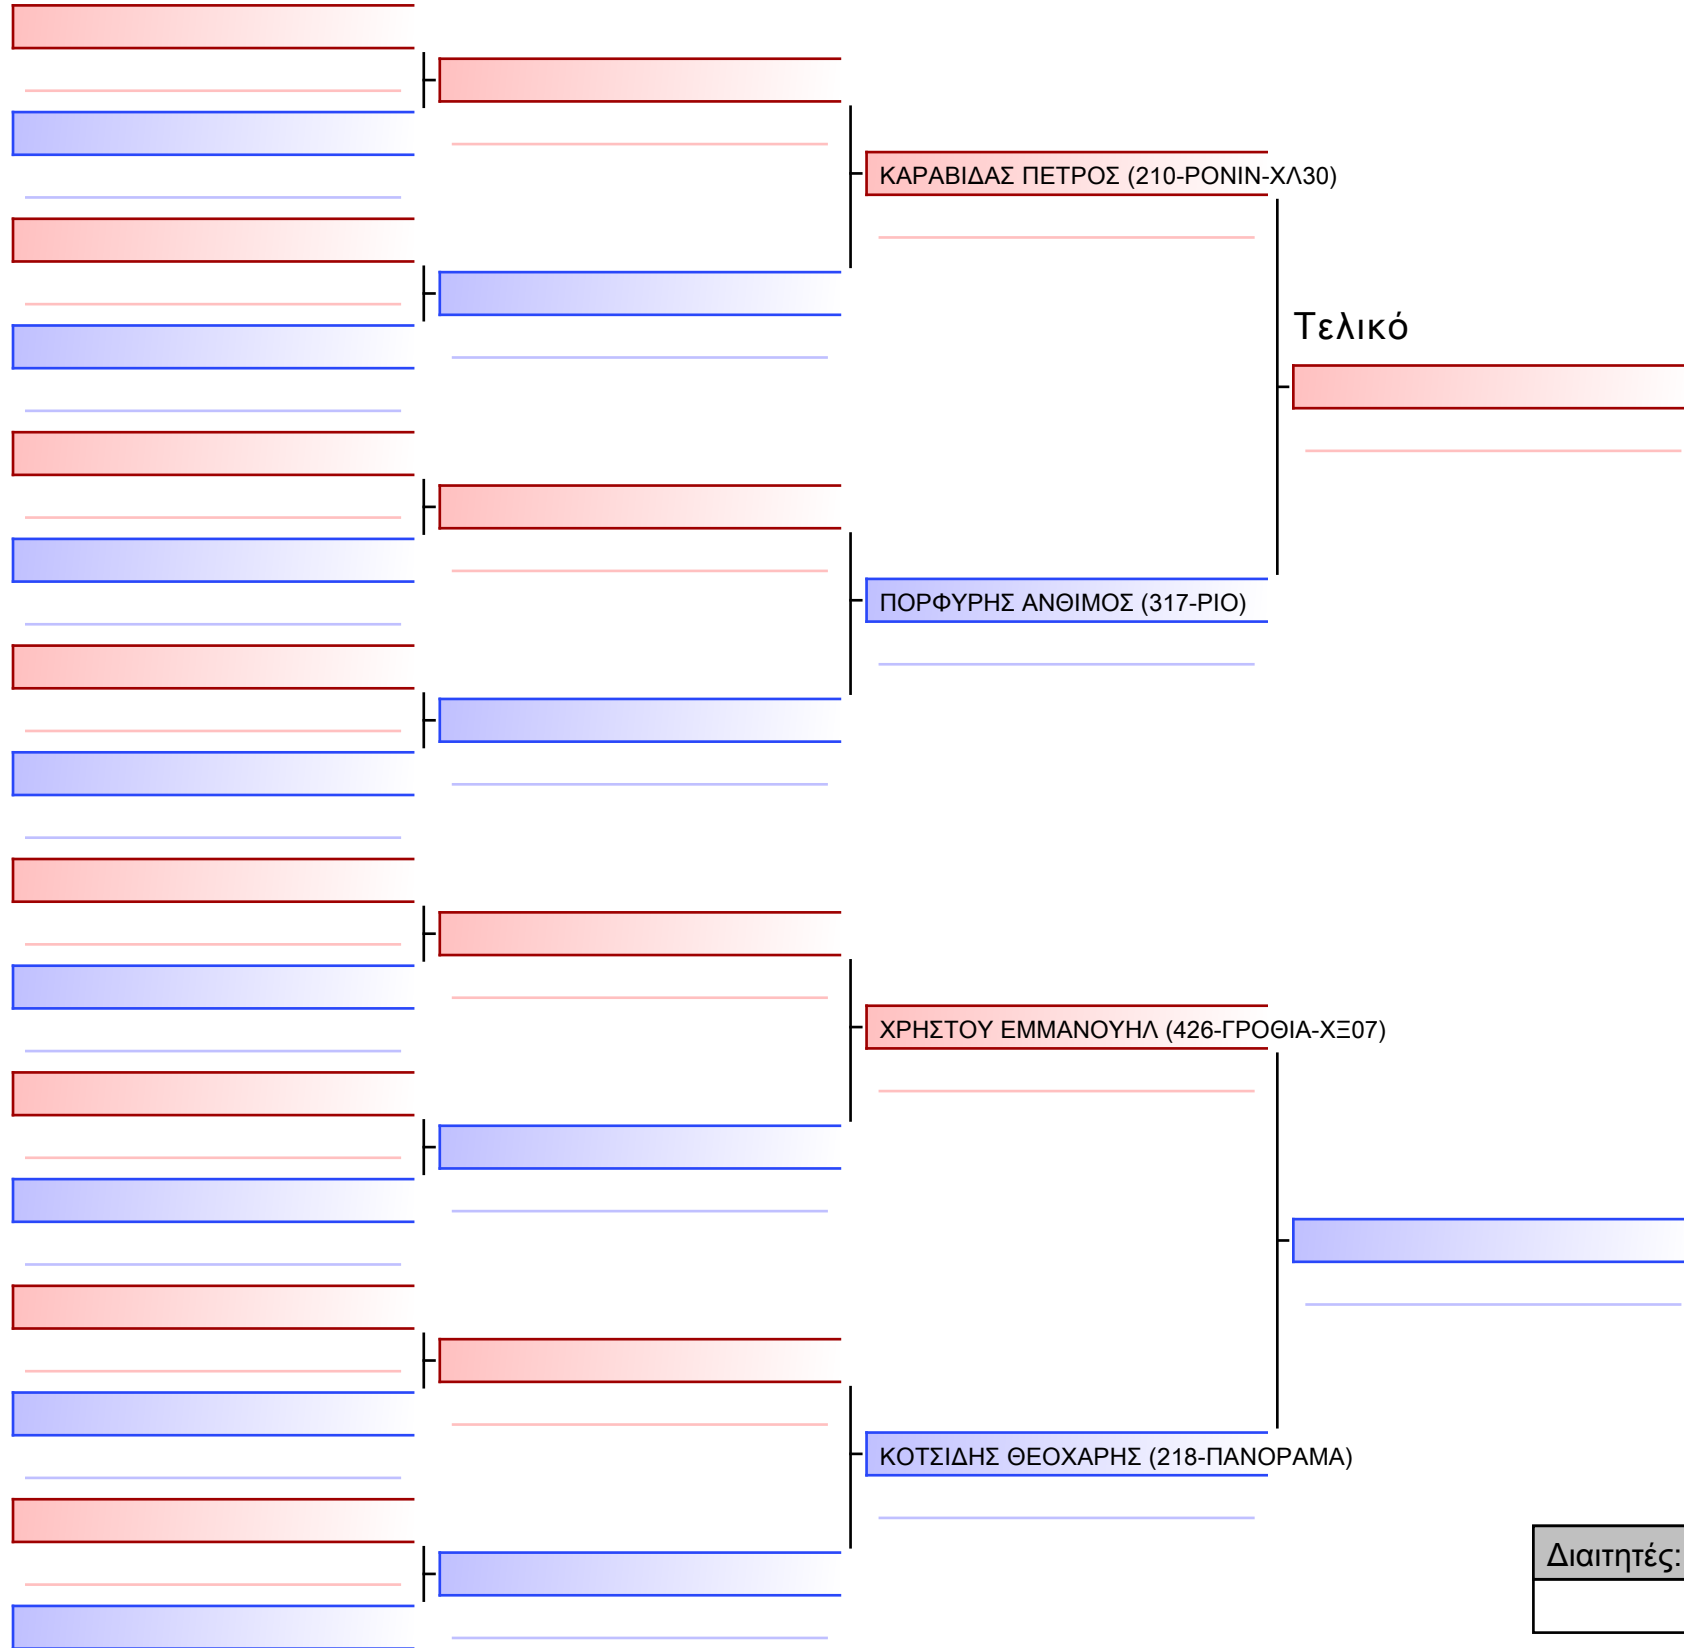

CJJ ΠΡΟΠΑΙΔΩΝ -8 ΕΤΩΝ -20&-25Kgr ΑΡΧΑΡΙΟΙ [ΣΥΝΕΝΩΣΗ]

ΠΑΝΕΛΛΗΝΙΟ ΠΡΩΤΑΘΛΗΜΑ COMBAT JU JITSU 2022, ΛΑΓΥΝΑ ΘΕΣΣΑΛΟΝΙΚΗΣ 4 ΔΕΚ, Λαγυνά, 572 00, Λαγκαδάς, GRE

2022-12-04

Ring
1 09:05

Pool
1/1

_____

Διαιτητές: