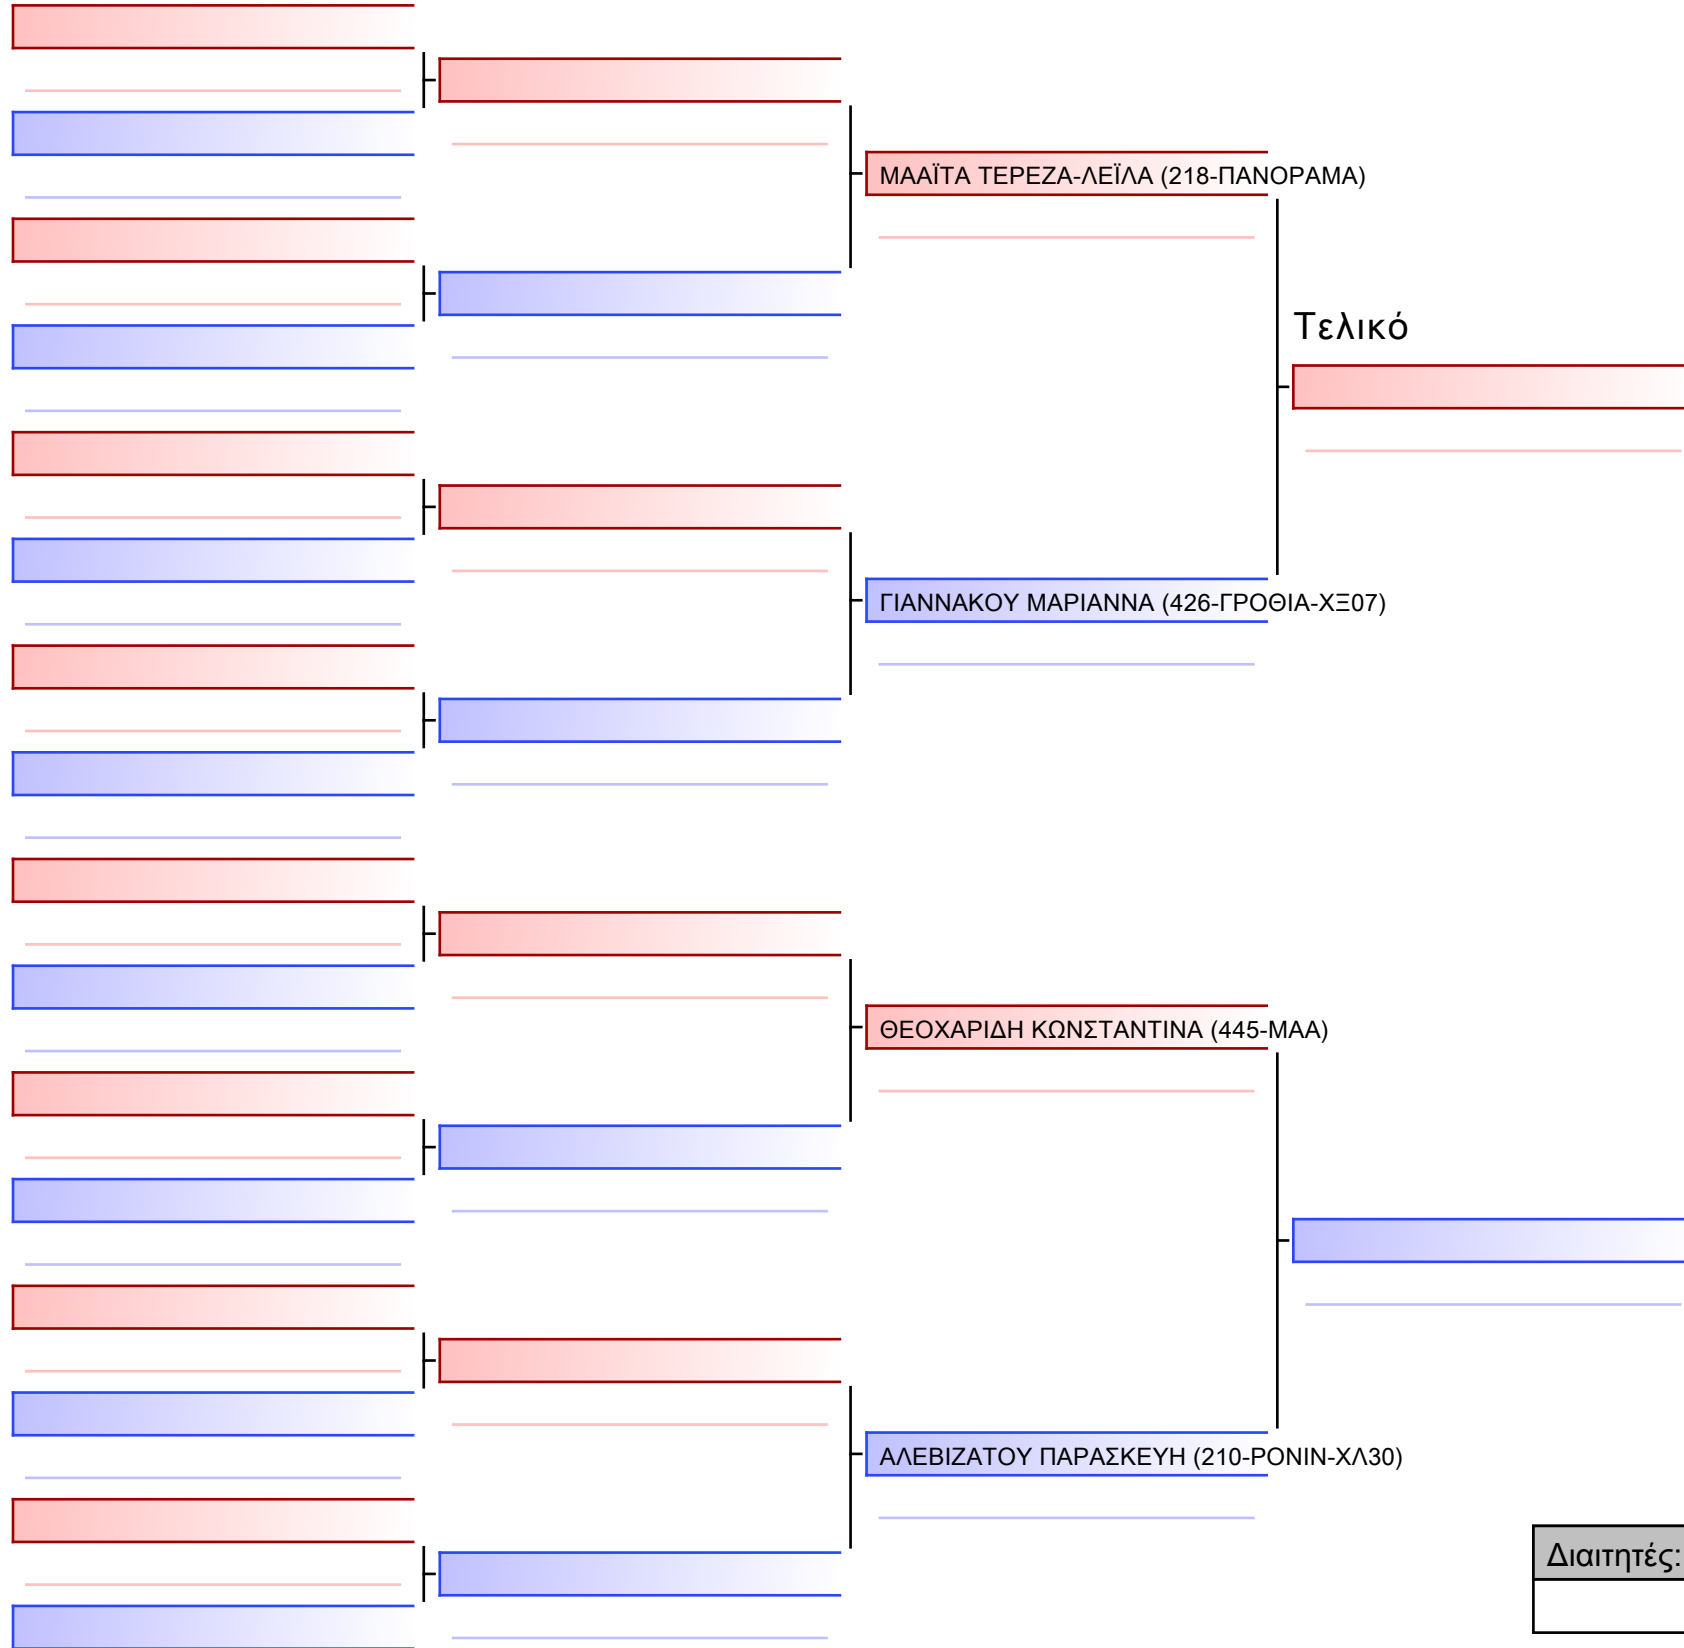

CJJ ΚΟΡΑΣΙΔΩΝ -14 ΕΤΩΝ ΟΡΕΝ [ΣΥΝΕΝΩΣΗ]

ΠΑΝΕΛΛΗΝΙΟ ΠΡΩΤΑΘΛΗΜΑ COMBAT JU JITSU 2022, ΛΑΓΥΝΑ ΘΕΣΣΑΛΟΝΙΚΗΣ 4 ΔΕΚ, Λαγυνά, 572 00, Λαγκαδάς, GRE

2022-12-04

Ring
1 11:20

Pool
1/1

_____

Διαιτητές: