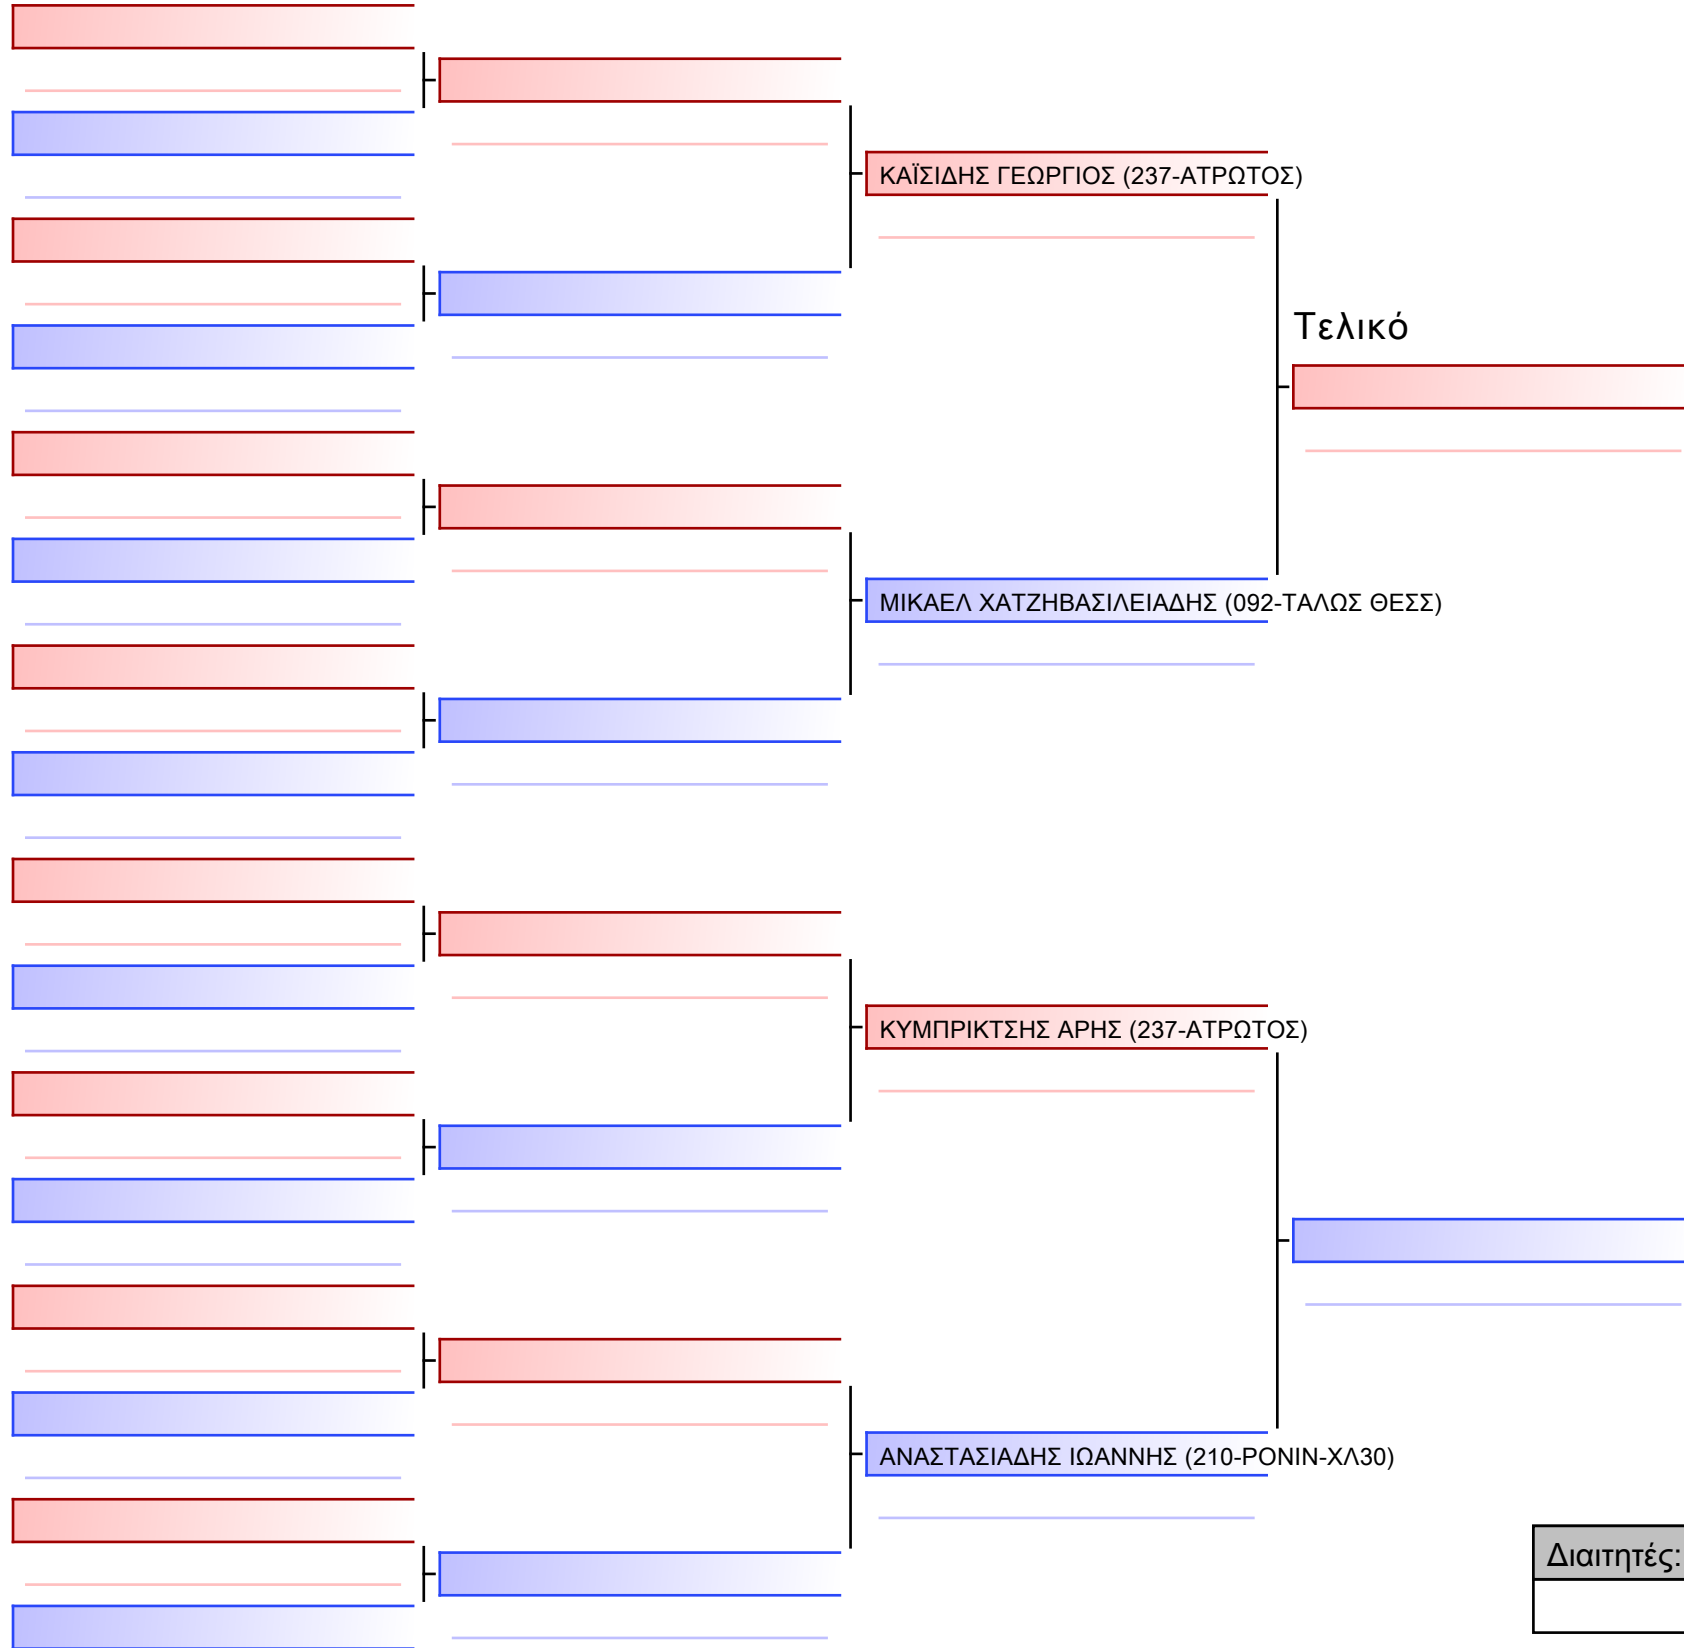

CJJ ΑΝΔΡΩΝ 18+ ΕΤΩΝ -77Kg

ΠΑΝΕΛΛΗΝΙΟ ΠΡΩΤΑΘΛΗΜΑ COMBAT JU JITSU 2022, ΛΑΓΥΝΑ ΘΕΣΣΑΛΟΝΙΚΗΣ 4 ΔΕΚ, Λαγυνά, 572 00, Λαγκαδάς, GRE

2022-12-04

Ring
1 14:20

Pool
1/1

_____

Διαιτητές: