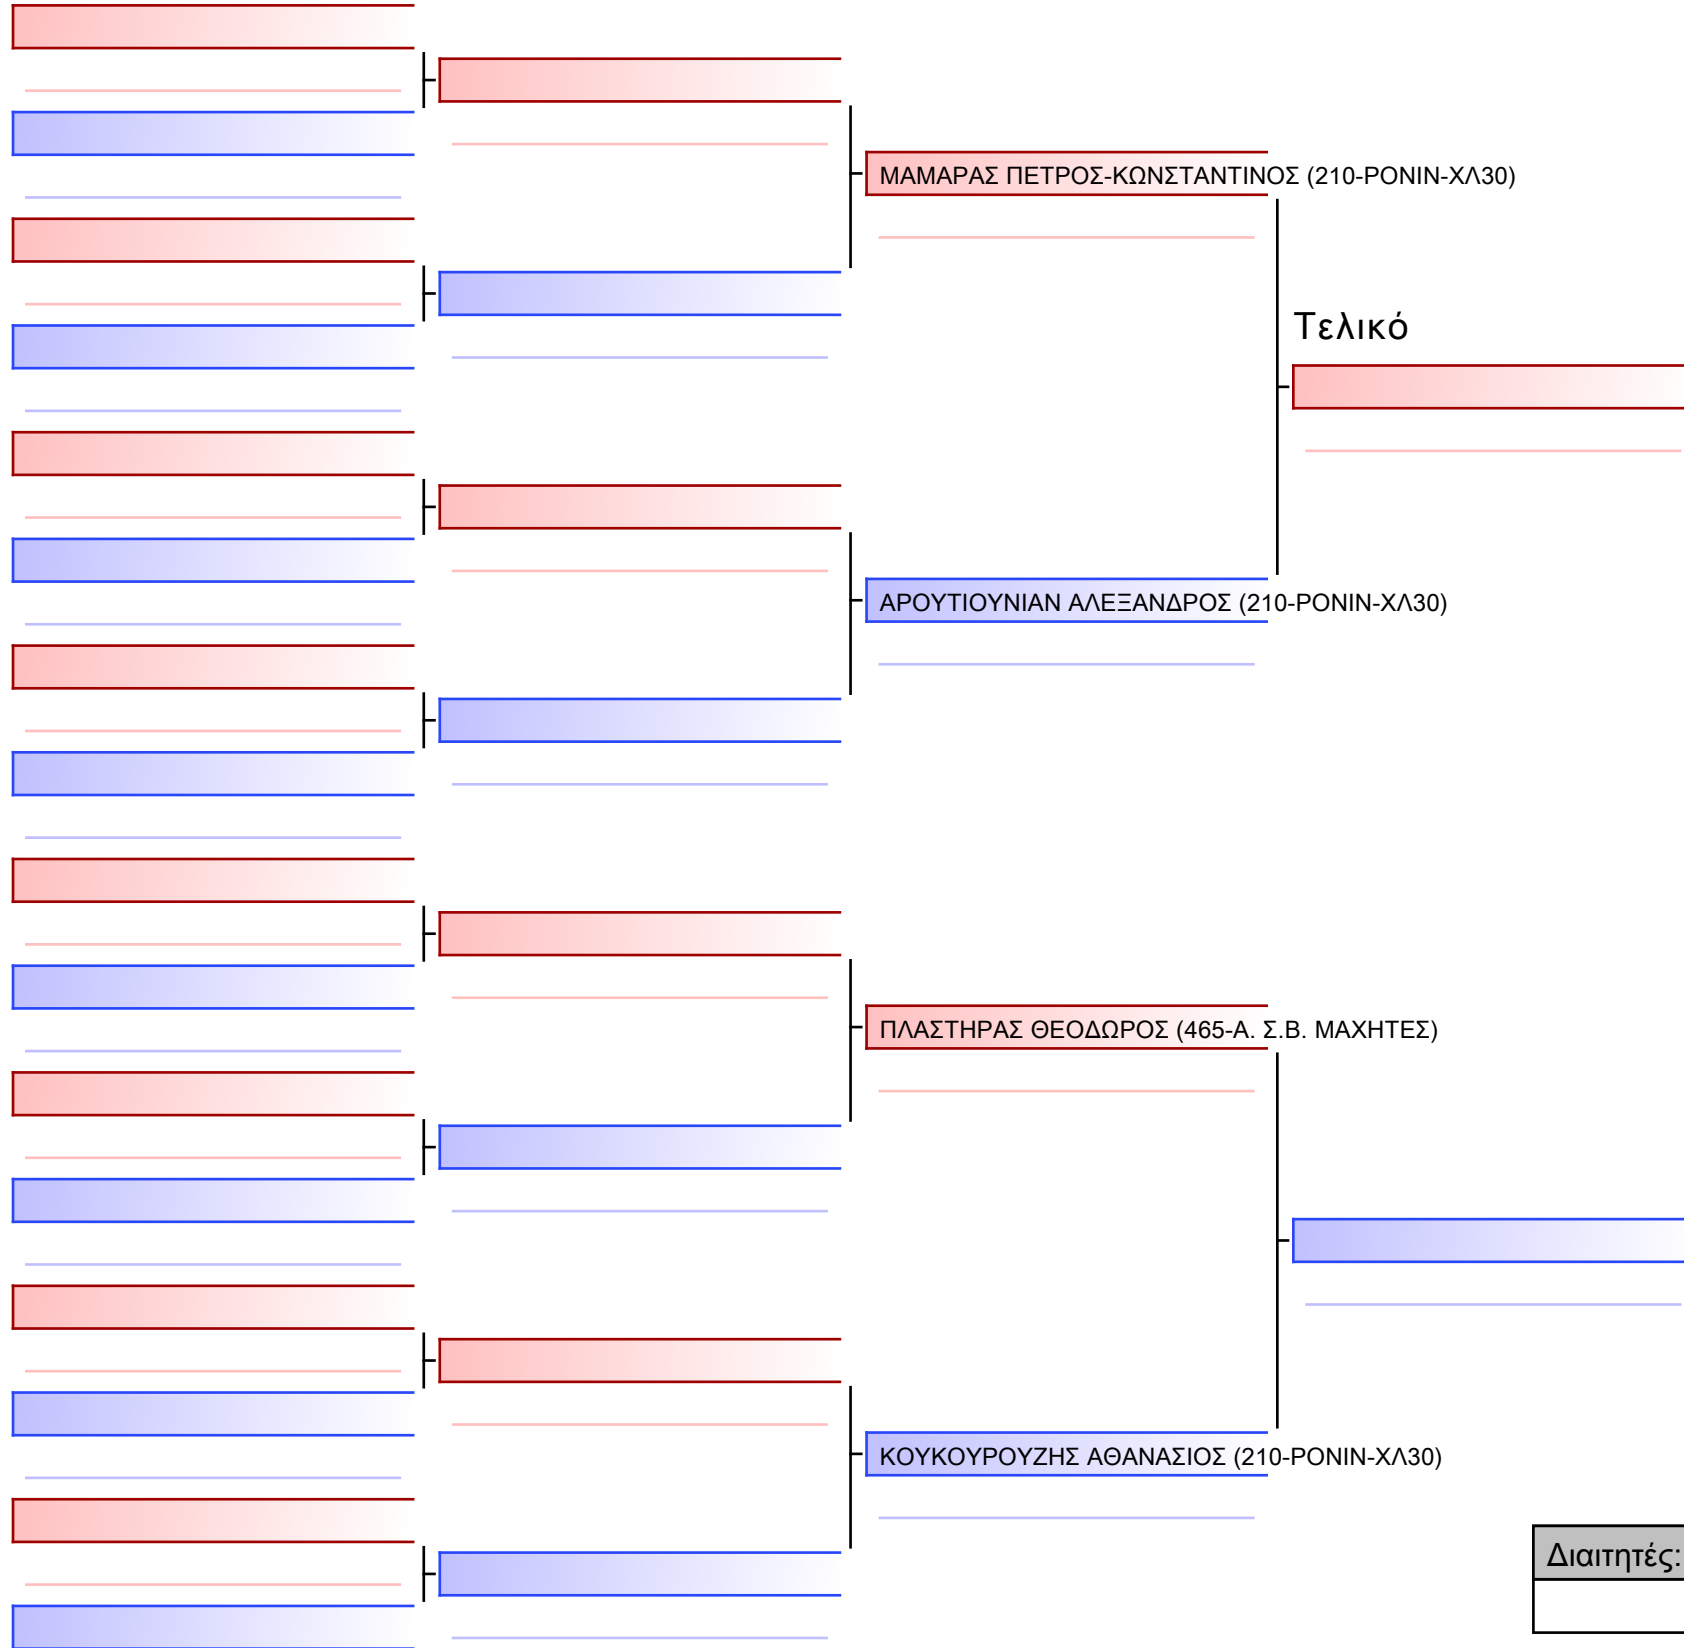

Διαιτητές: