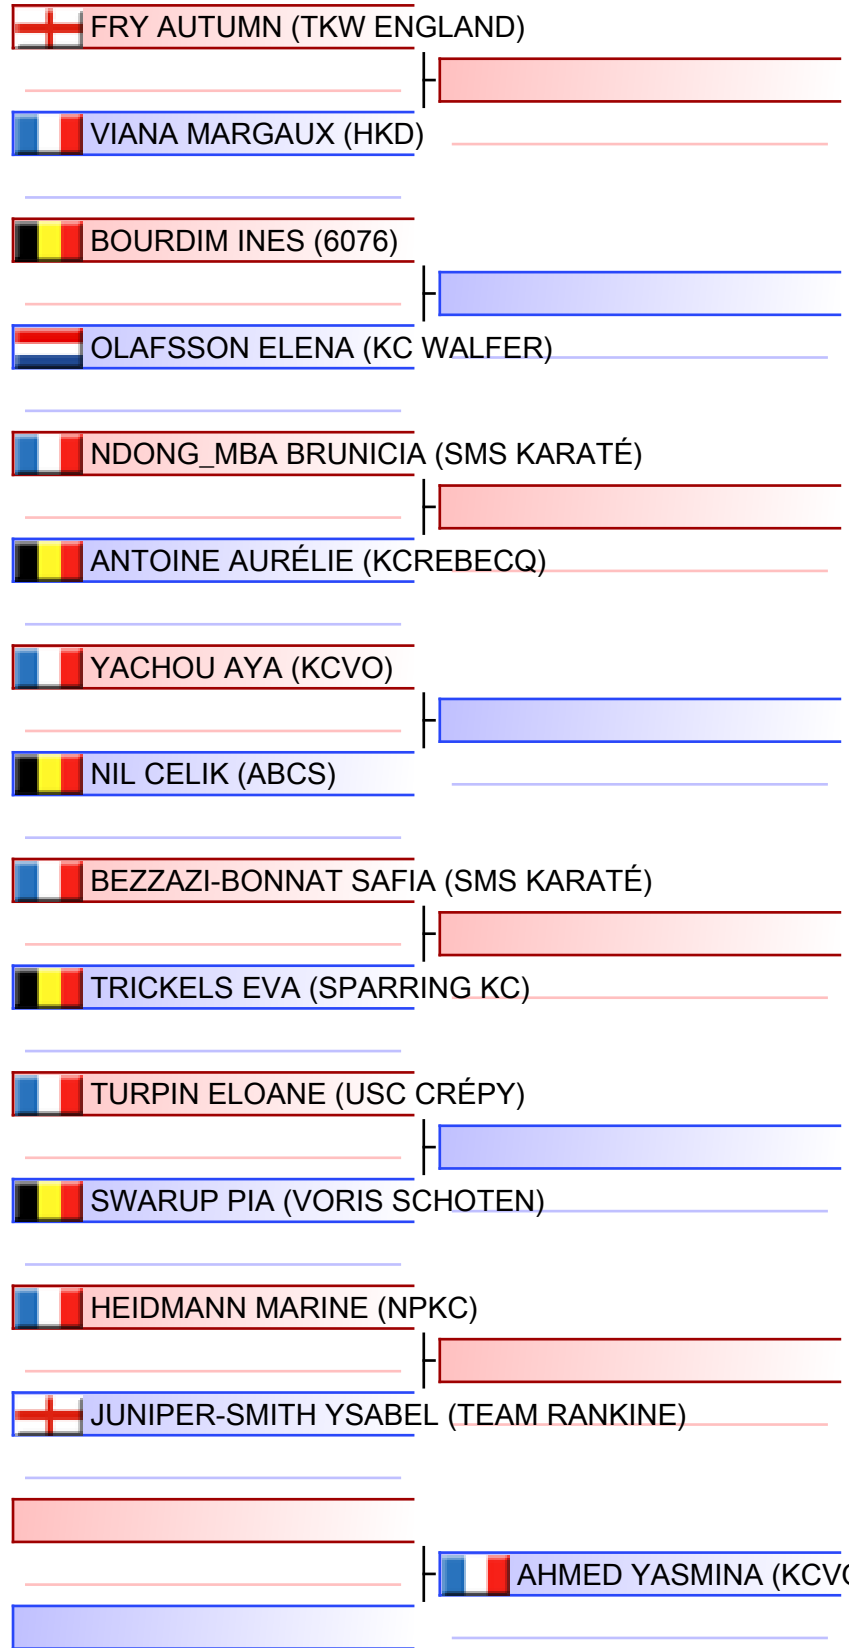

Kumite Female U16 +54kg

OPEN INTERNATIONAL DE LA PROVINCE DE LIÈGE 2022, hall omnisports la Préalles, 158 rue Emile Muraille, 4040 Herstal, Belgique, BEL

Tatami
2 18:00

Pool
1/1

Final

Referees: