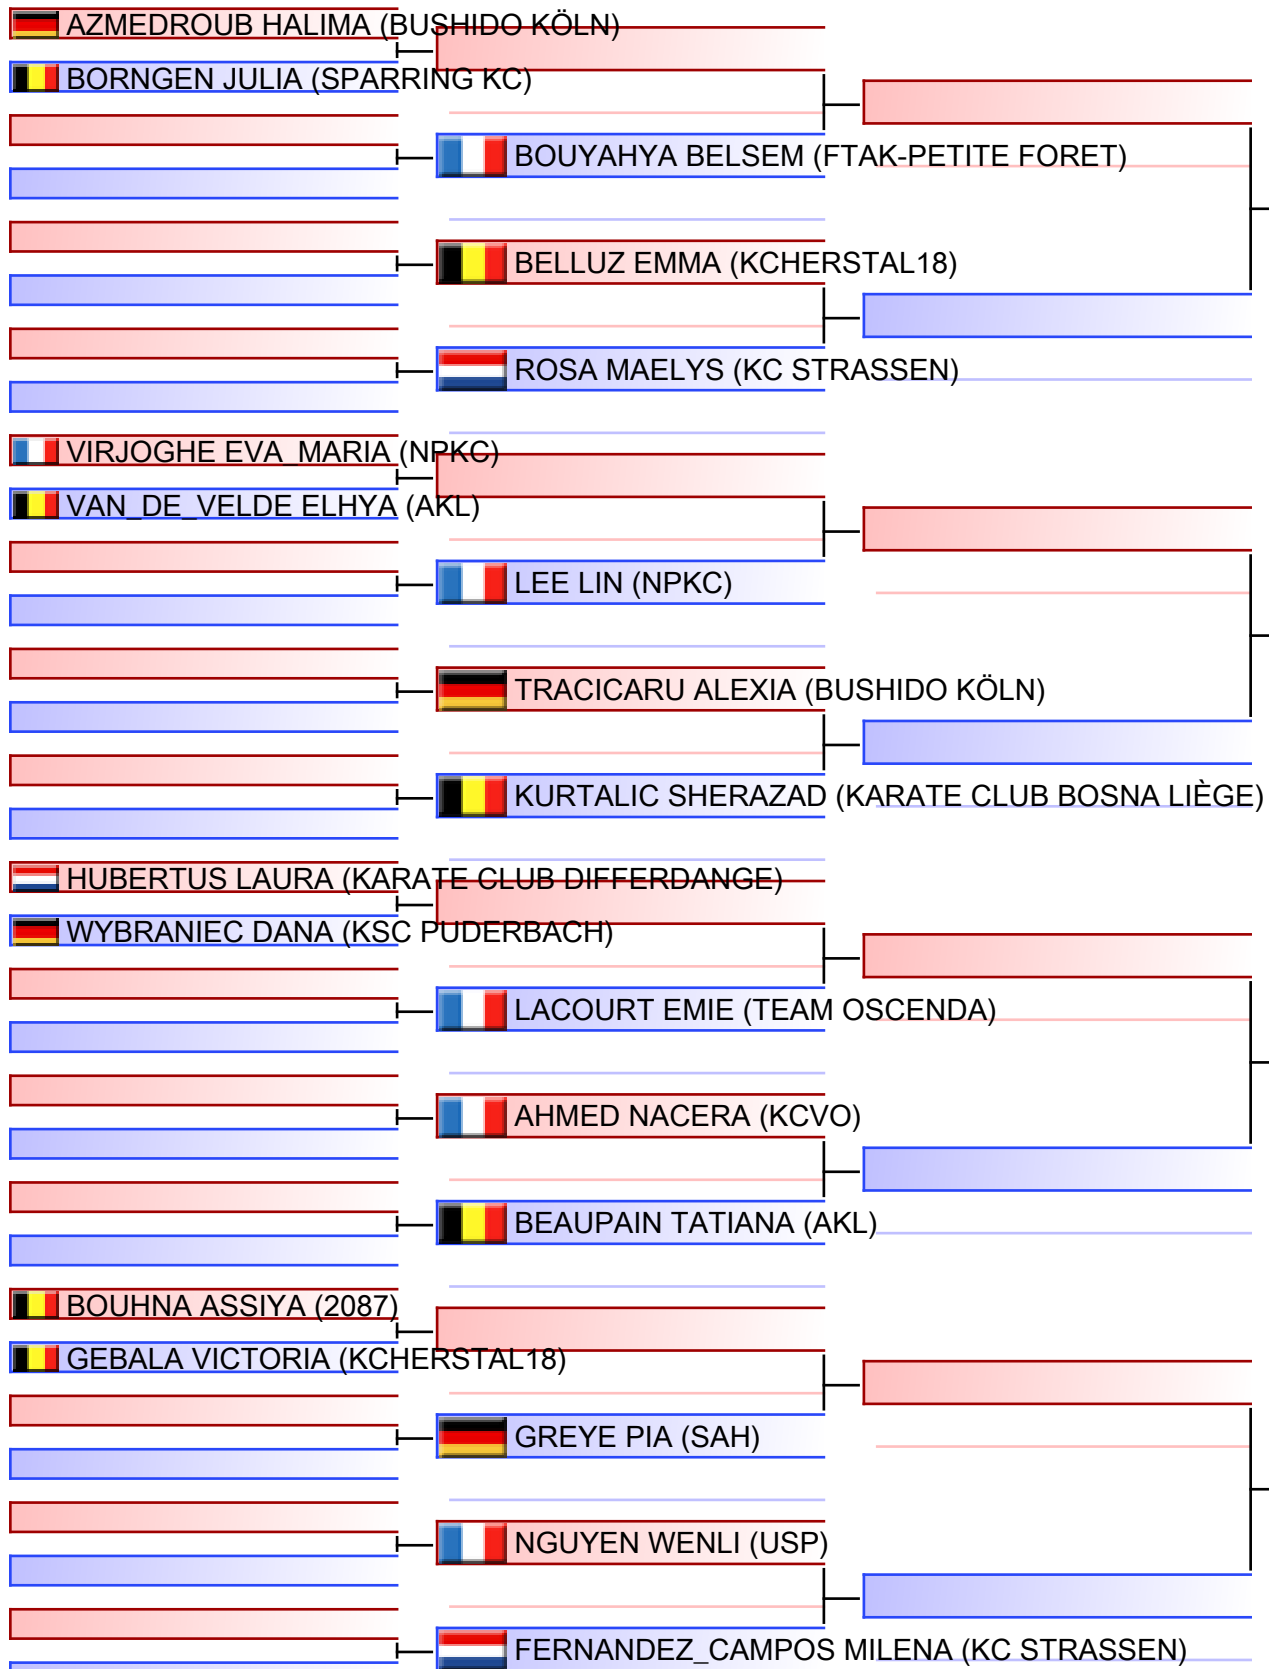

Kumite Female U12 +40kg

OPEN INTERNATIONAL DE LA PROVINCE DE LIÈGE 2022, hall omnisports la Préalles, 158 rue Emile Muraille, 4040 Herstal, belgique, BEL

Tatami
5 14:20

Pool
1/1

Final

Referees: