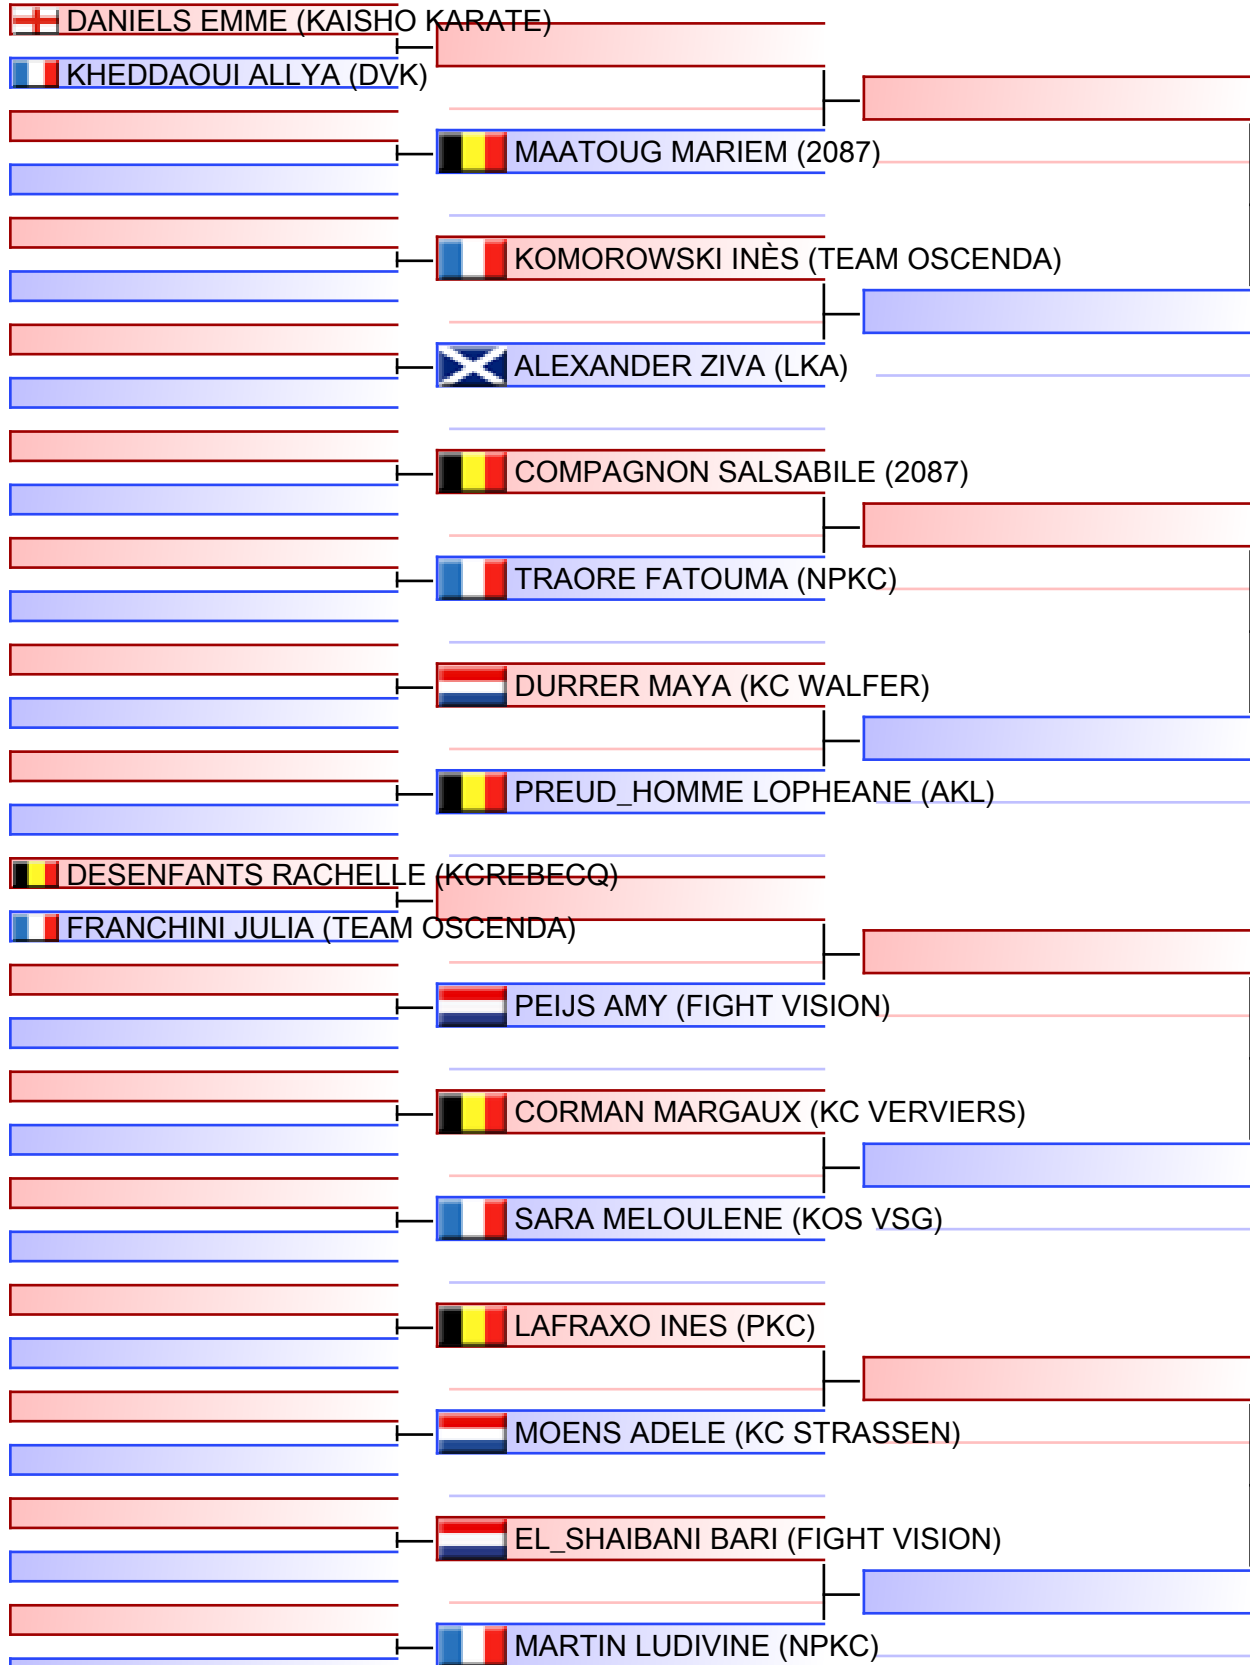

Kumite Female U10 -30kg

OPEN INTERNATIONAL DE LA PROVINCE DE LIÈGE 2022, hall omnisports la Préalles, 158 rue Emile Muraille, 4040 Herstal, belgique, BEL

Tatami
1 12:05

Pool
1/1

Final

Referees: