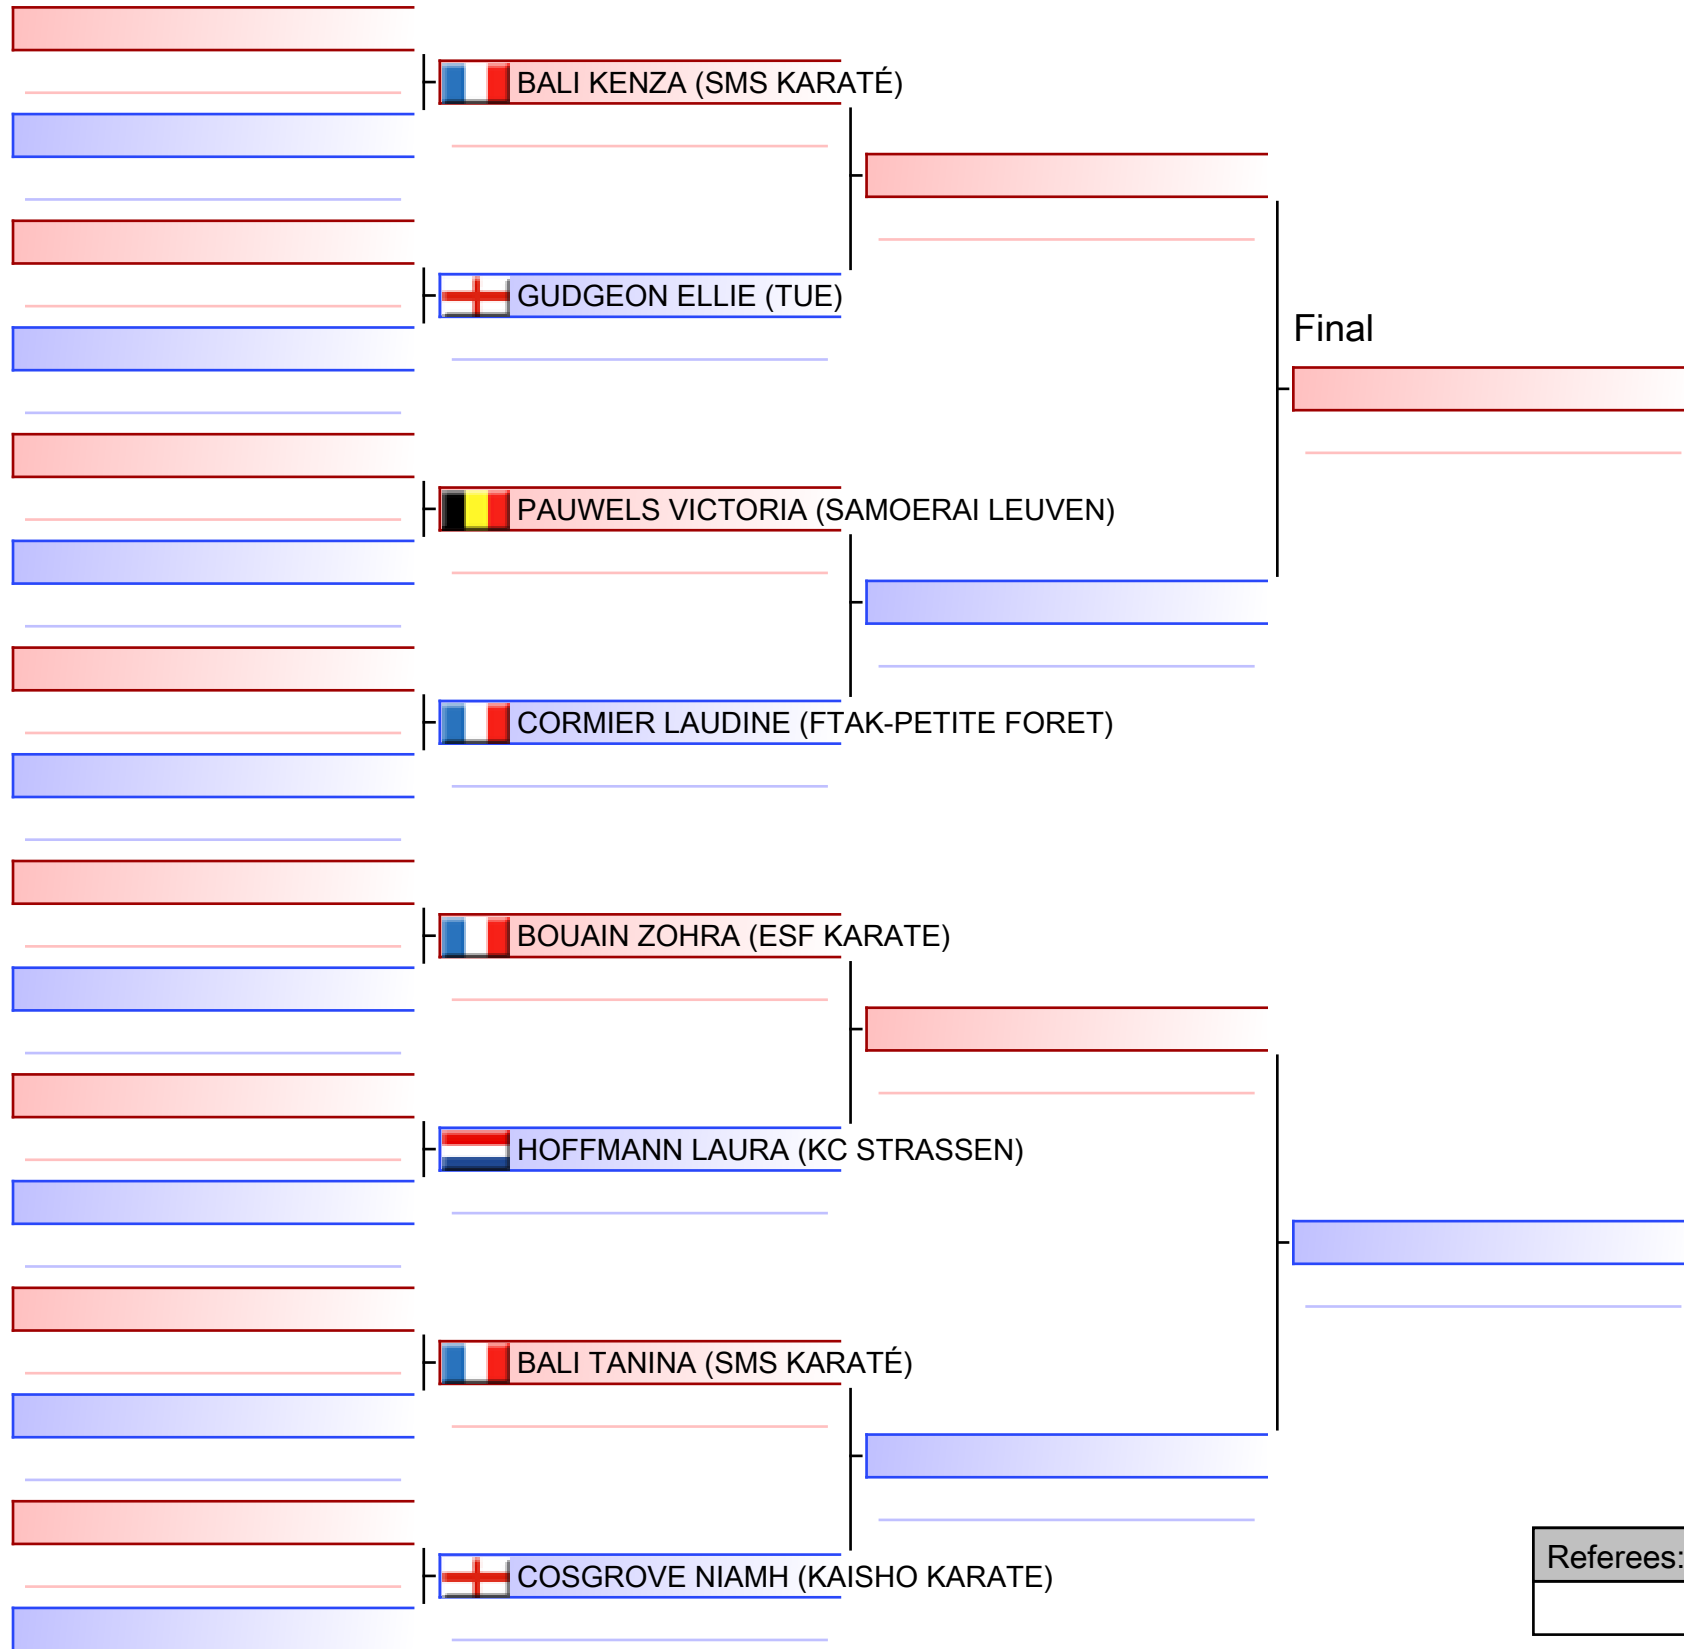

Kumite female seniors - 50kg

OPEN INTERNATIONAL DE LA PROVINCE DE LIÈGE 2022, hall omnisports la Préalles, 158 rue Emile Muraille, 4040 Herstal, belgique, BEL

Tatami
4 19:45

Pool
1/1

Referees: