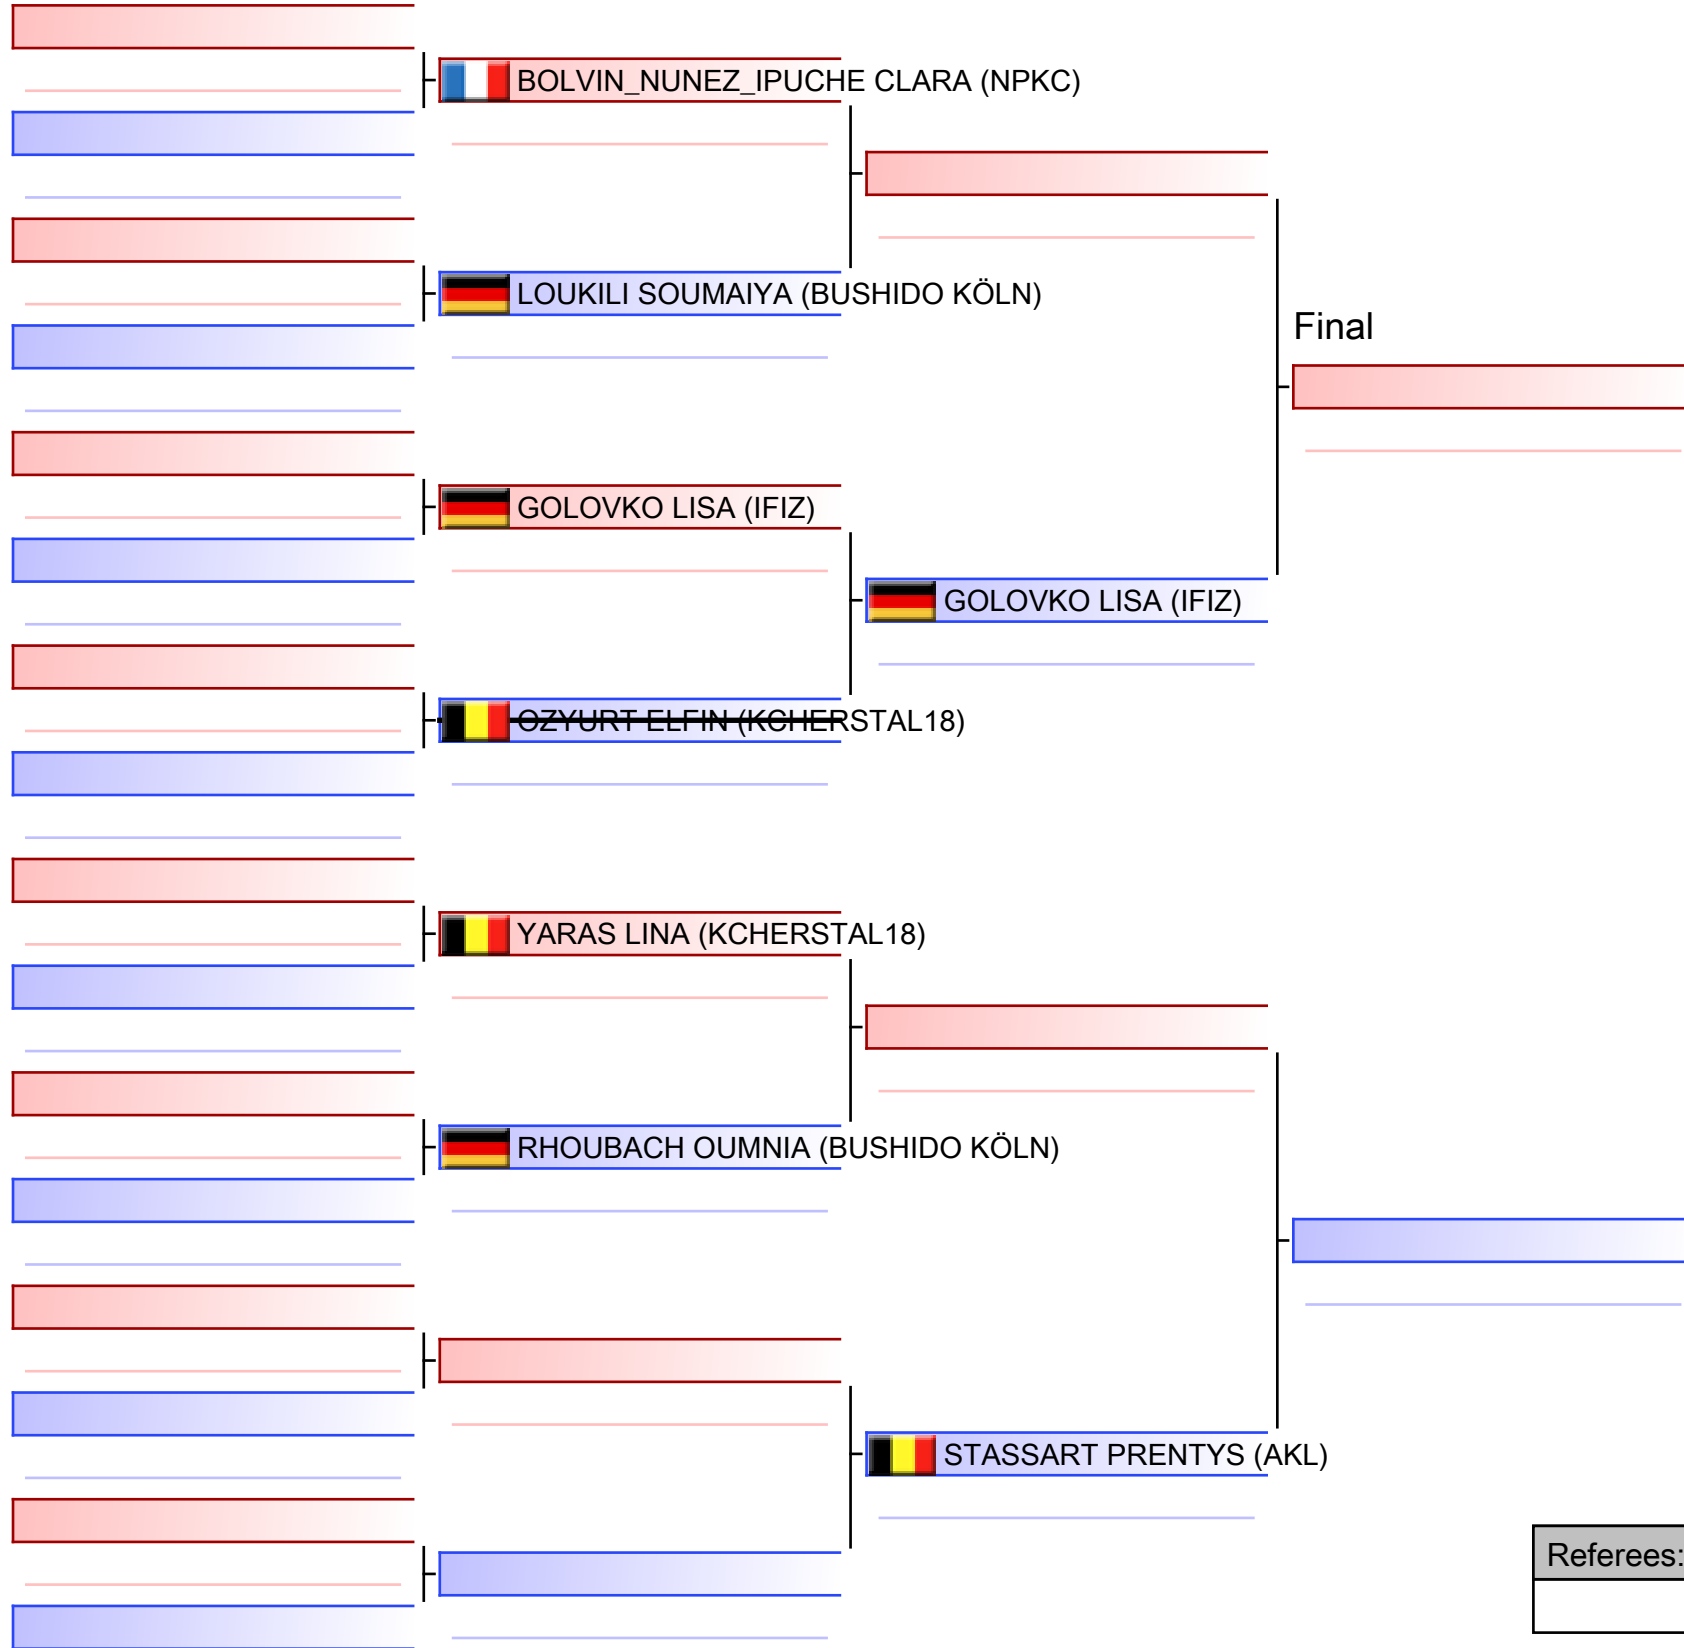

Kumite Female U8 +25 kg

OPEN INTERNATIONAL DE LA PROVINCE DE LIÈGE 2022, hall omnisports la Préalles, 158 rue Emile Muraille, 4040 Herstal, belgique, BEL

Tatami
3 12:35

Pool
1/1

Referees: