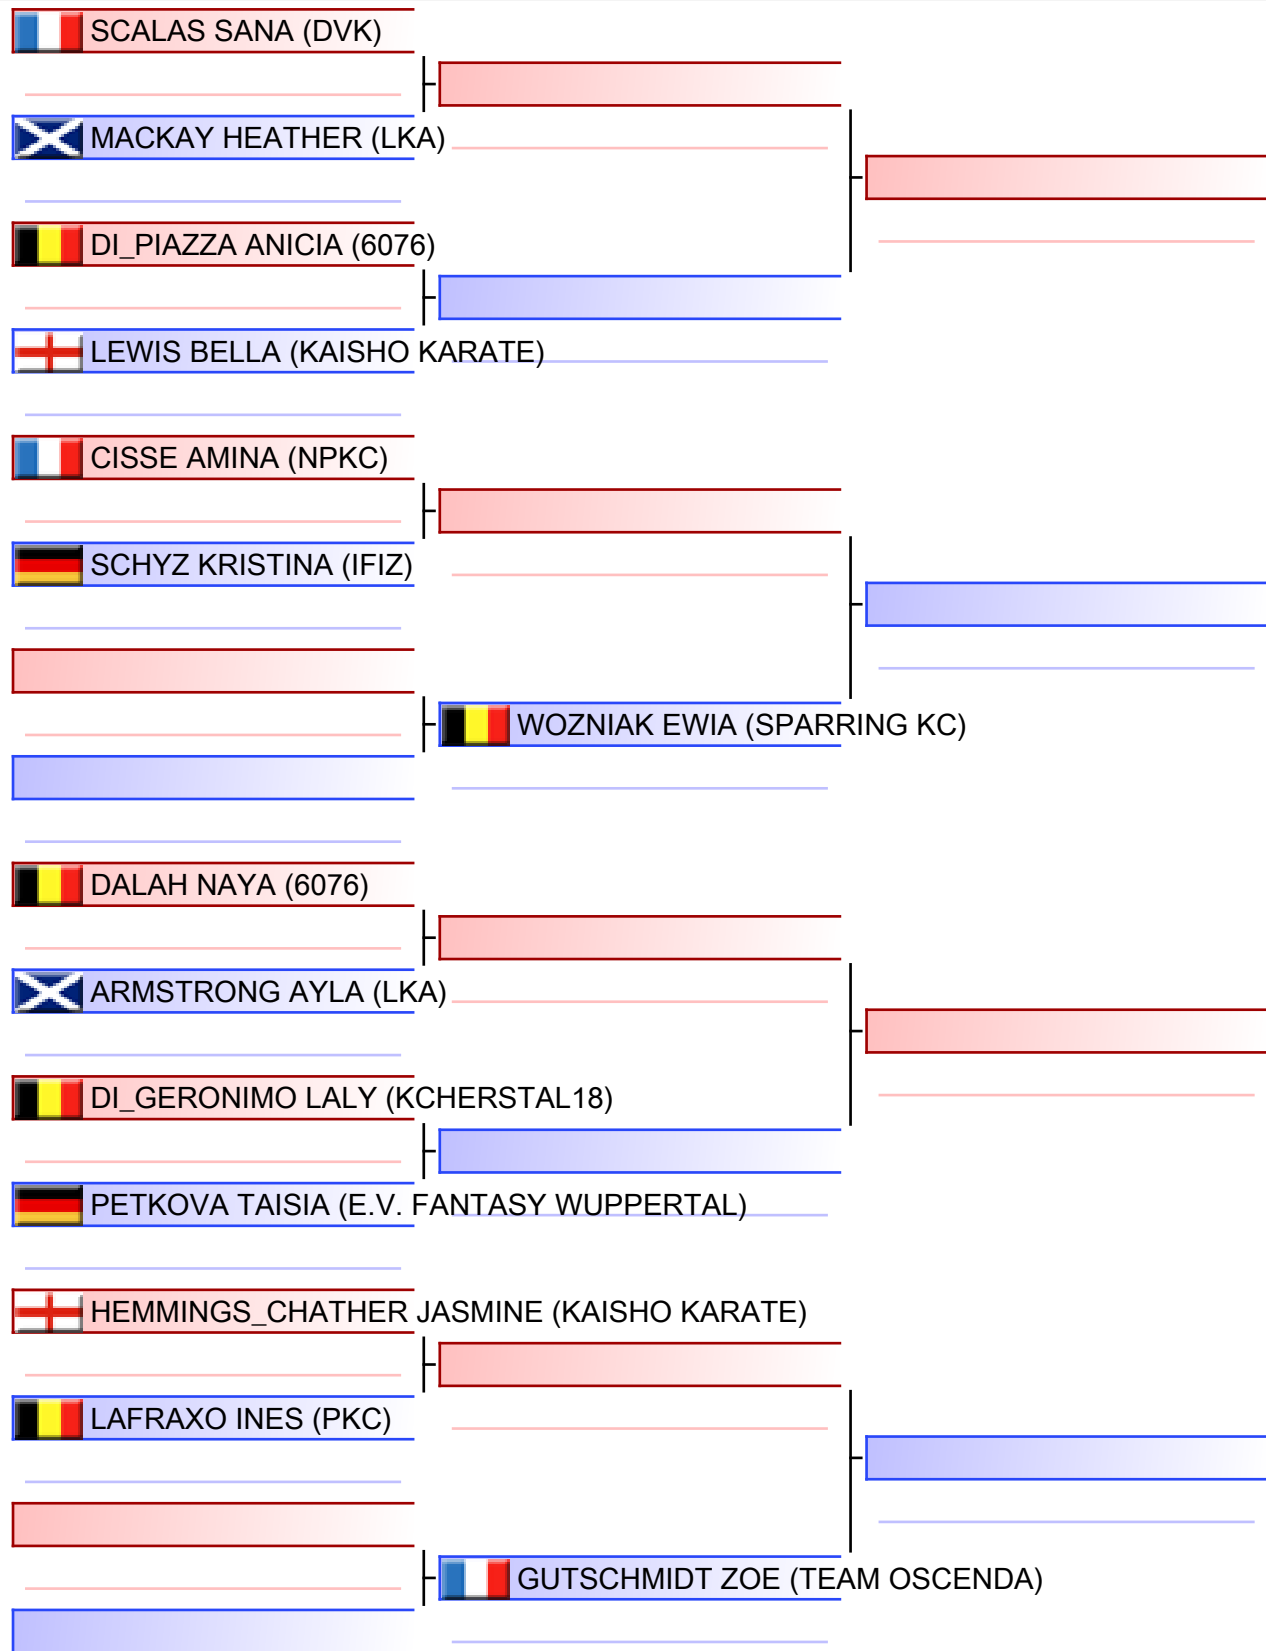

Kumite Female U10 +30kg

OPEN INTERNATIONAL DE LA PROVINCE DE LIÈGE 2022, hall omnisports la Préalles, 158 rue Emile Muraille, 4040 Herstal, belgique, BEL

Tatami
2 12:05

Pool
1/1

Final

Referees: