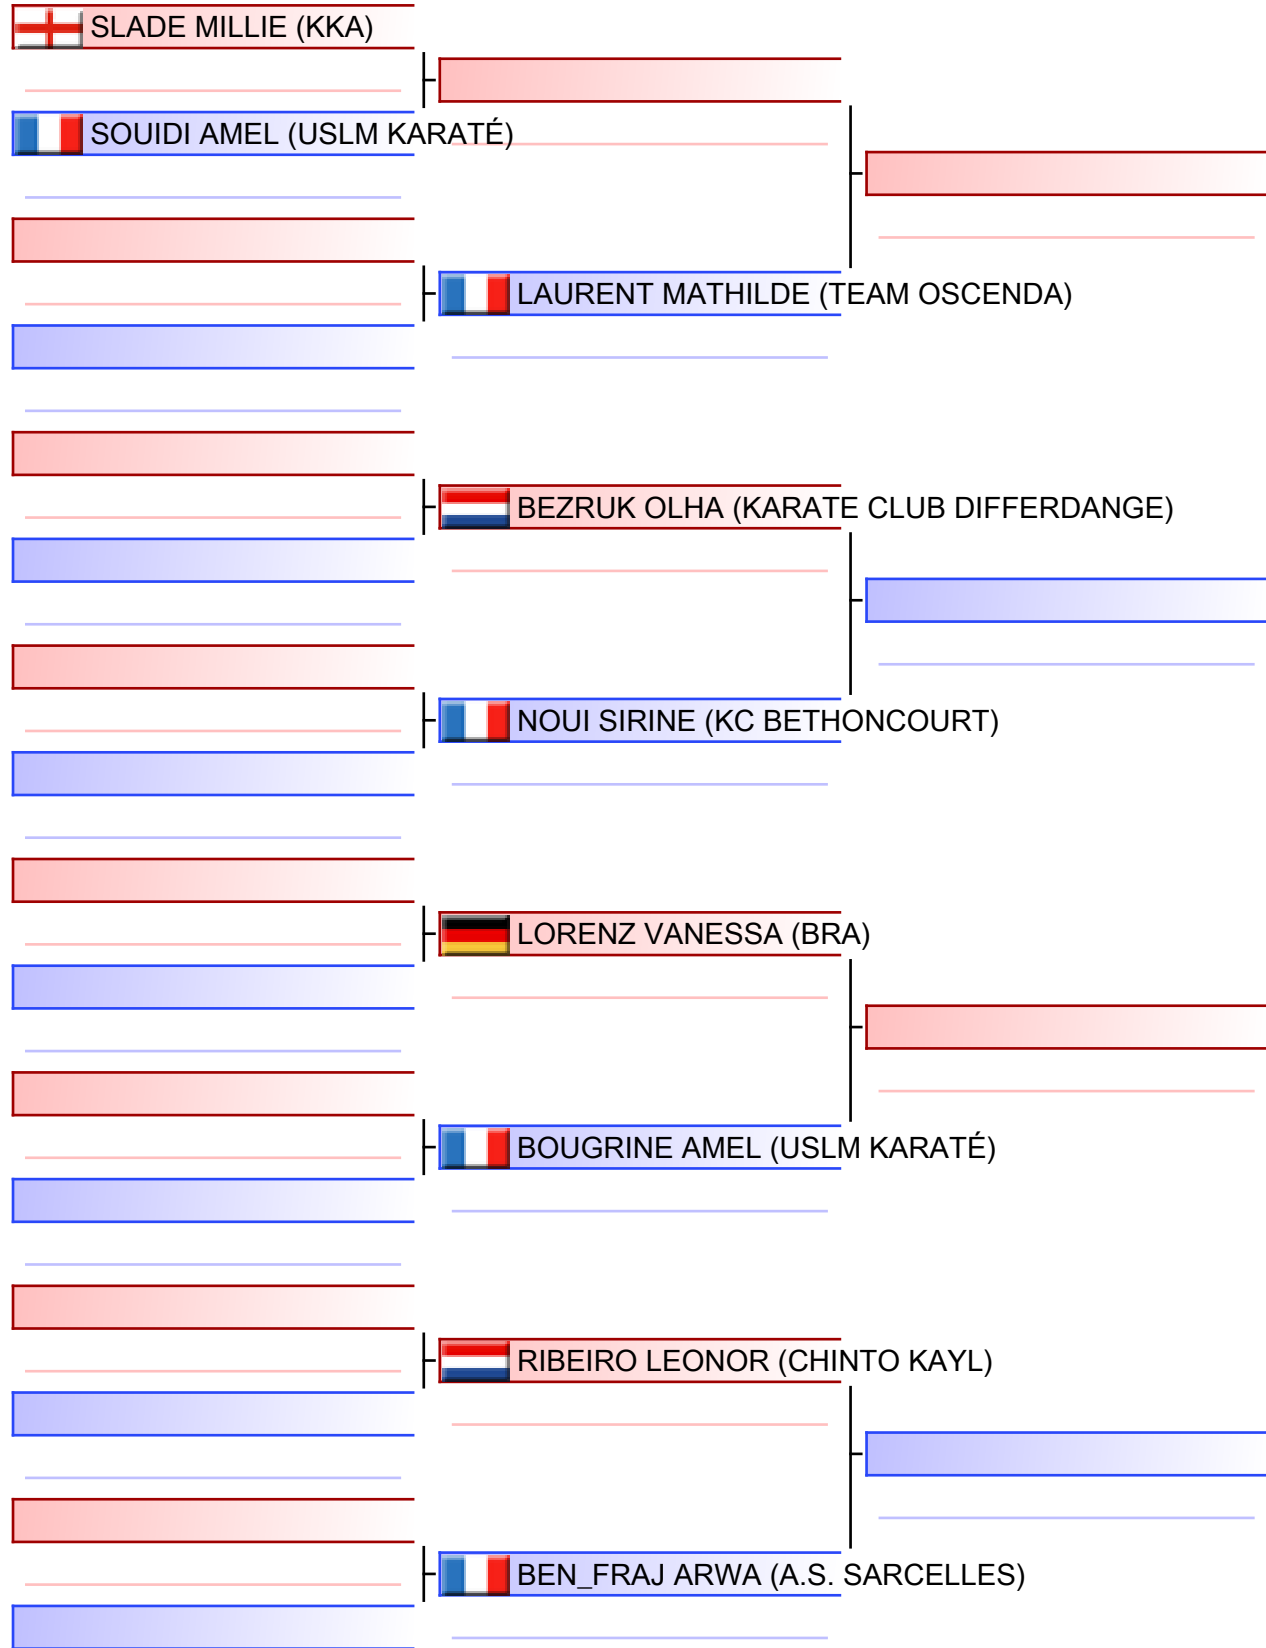

Kumite Female U18 -53kg

OPEN INTERNATIONAL DE LA PROVINCE DE LIÈGE 2022, hall omnisports la Préalles, 158 rue Emile Muraille, 4040 Herstal, belgique, BEL

Tatami
3 17:50

Pool
1/1

Final