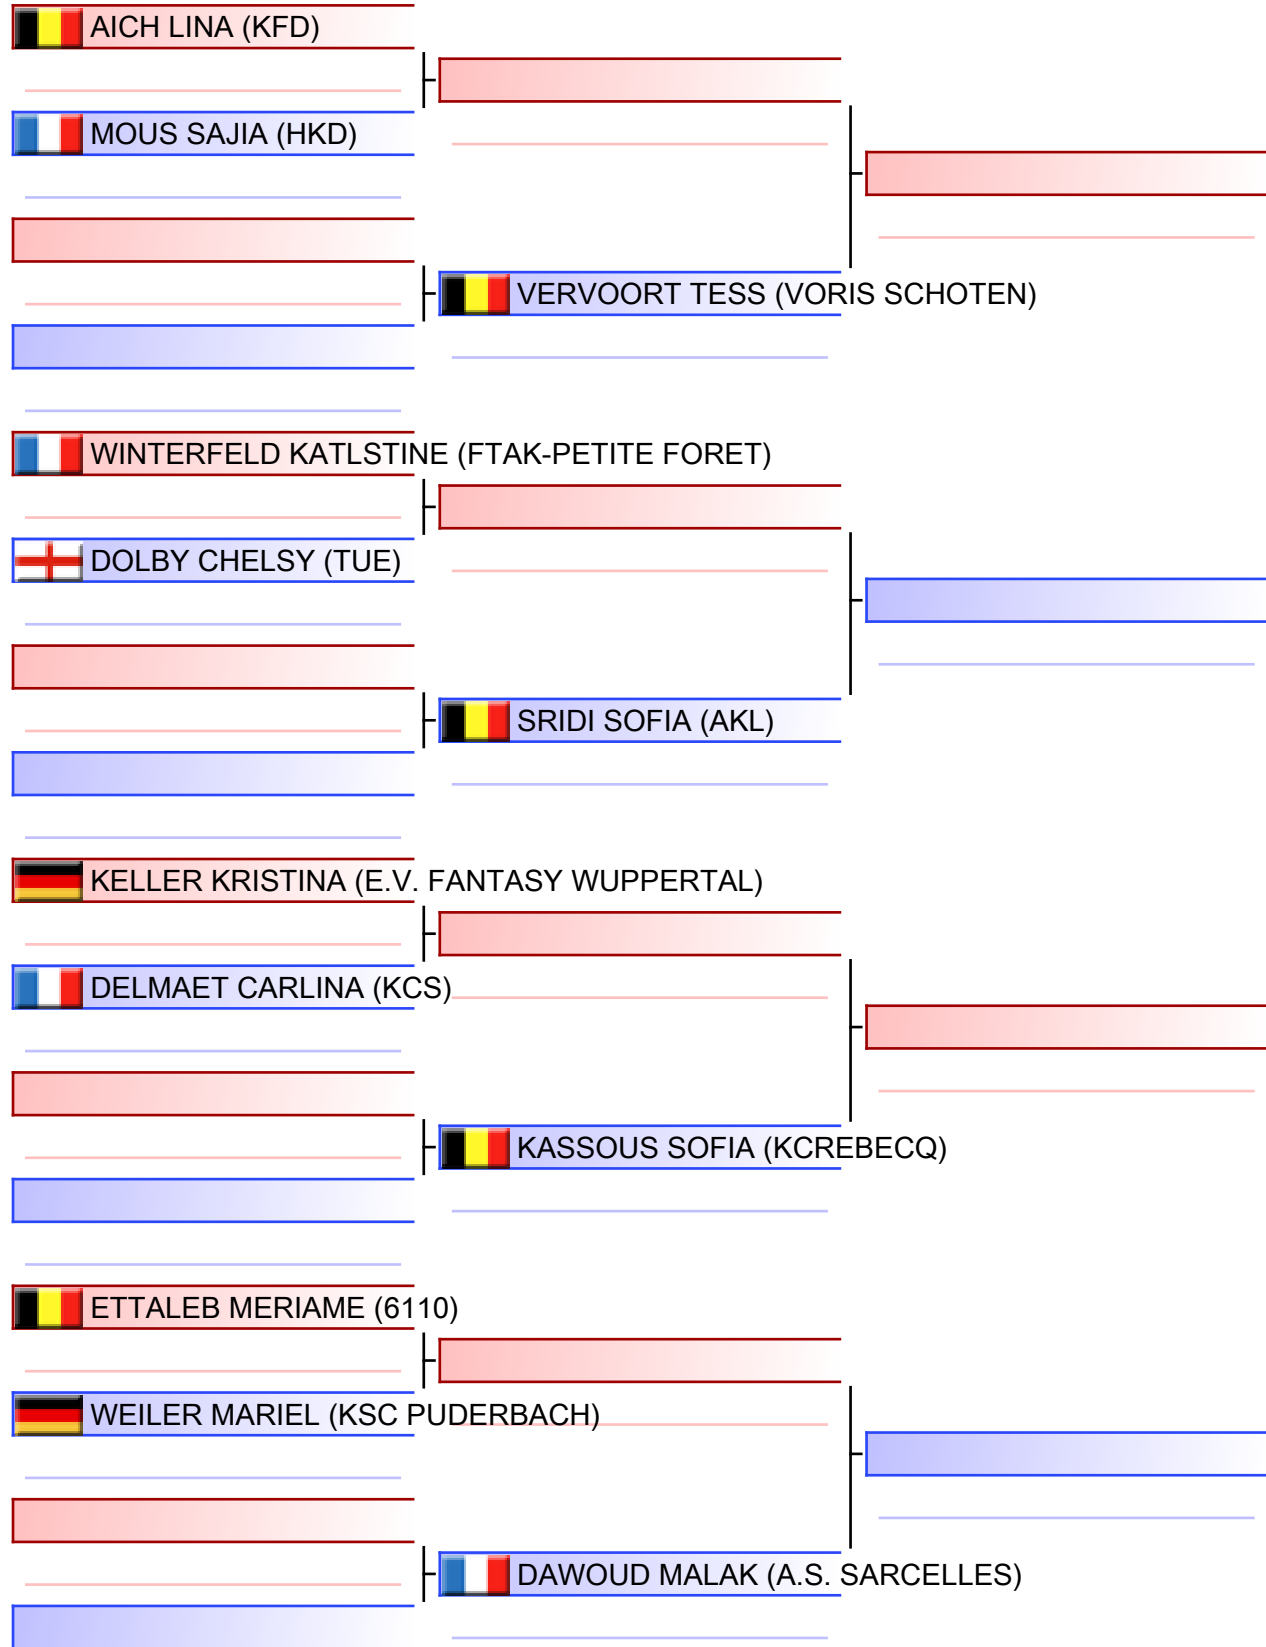

Kumite Female U18 +59kg

OPEN INTERNATIONAL DE LA PROVINCE DE LIÈGE 2022, hall omnisports la Préalles, 158 rue Emile Muraille, 4040 Herstal, Belgique, BEL

Tatami
3 18:20

Pool
1/1

Final