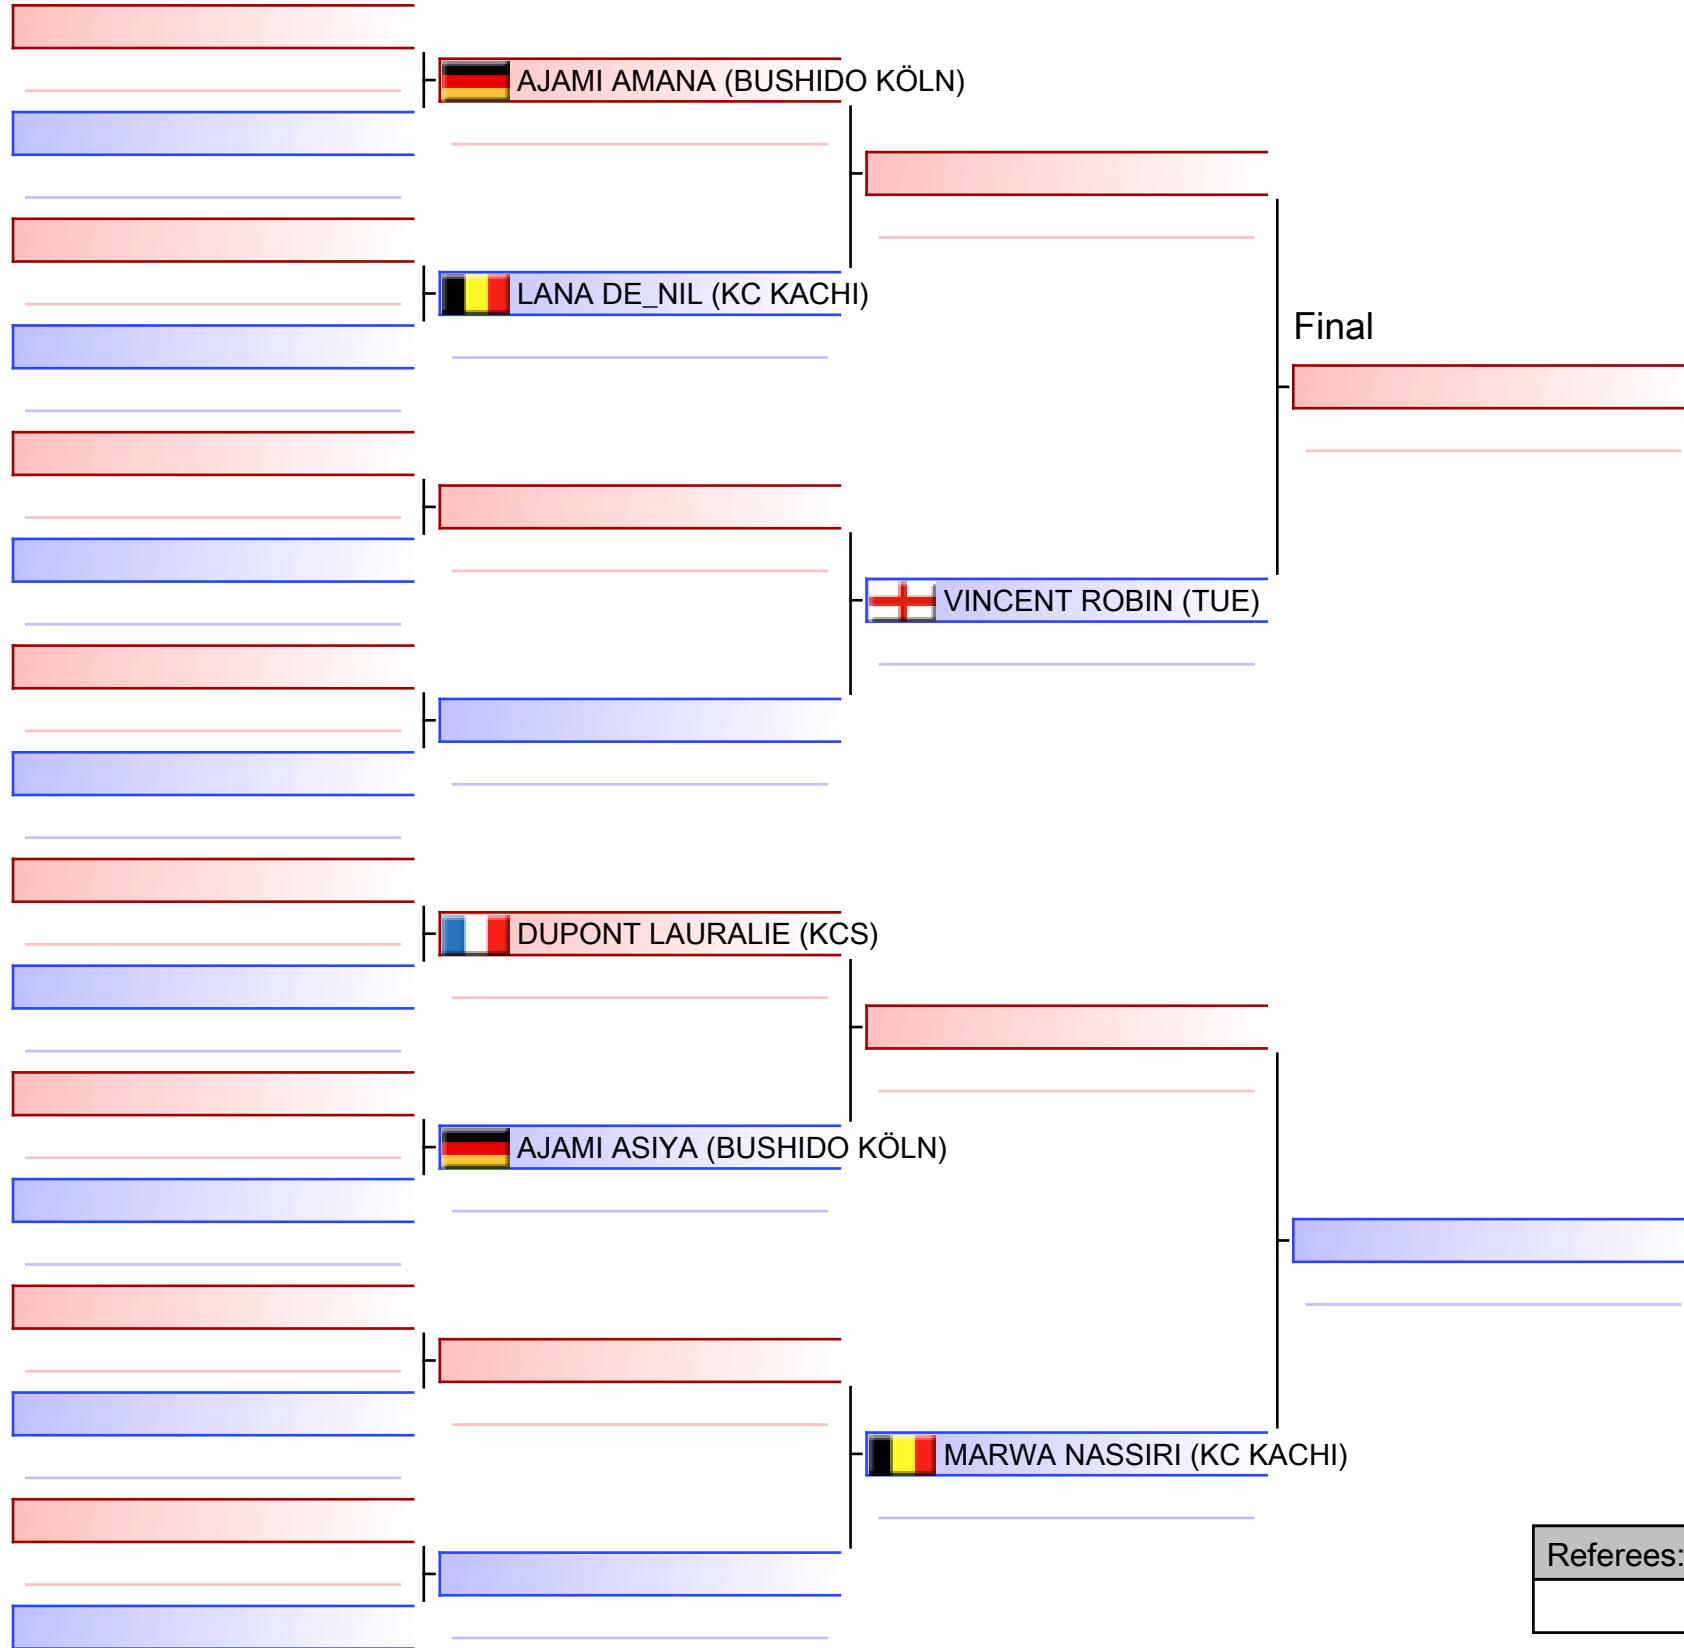

Kumite Female U21 - 55kg

OPEN INTERNATIONAL DE LA PROVINCE DE LIÈGE 2022, hall omnisports la Préalles, 158 rue Emile Muraille, 4040 Herstal, Belgique, BEL

Tatami
4 18:35

Pool
1/1

[Empty box for referee information]

Referees: