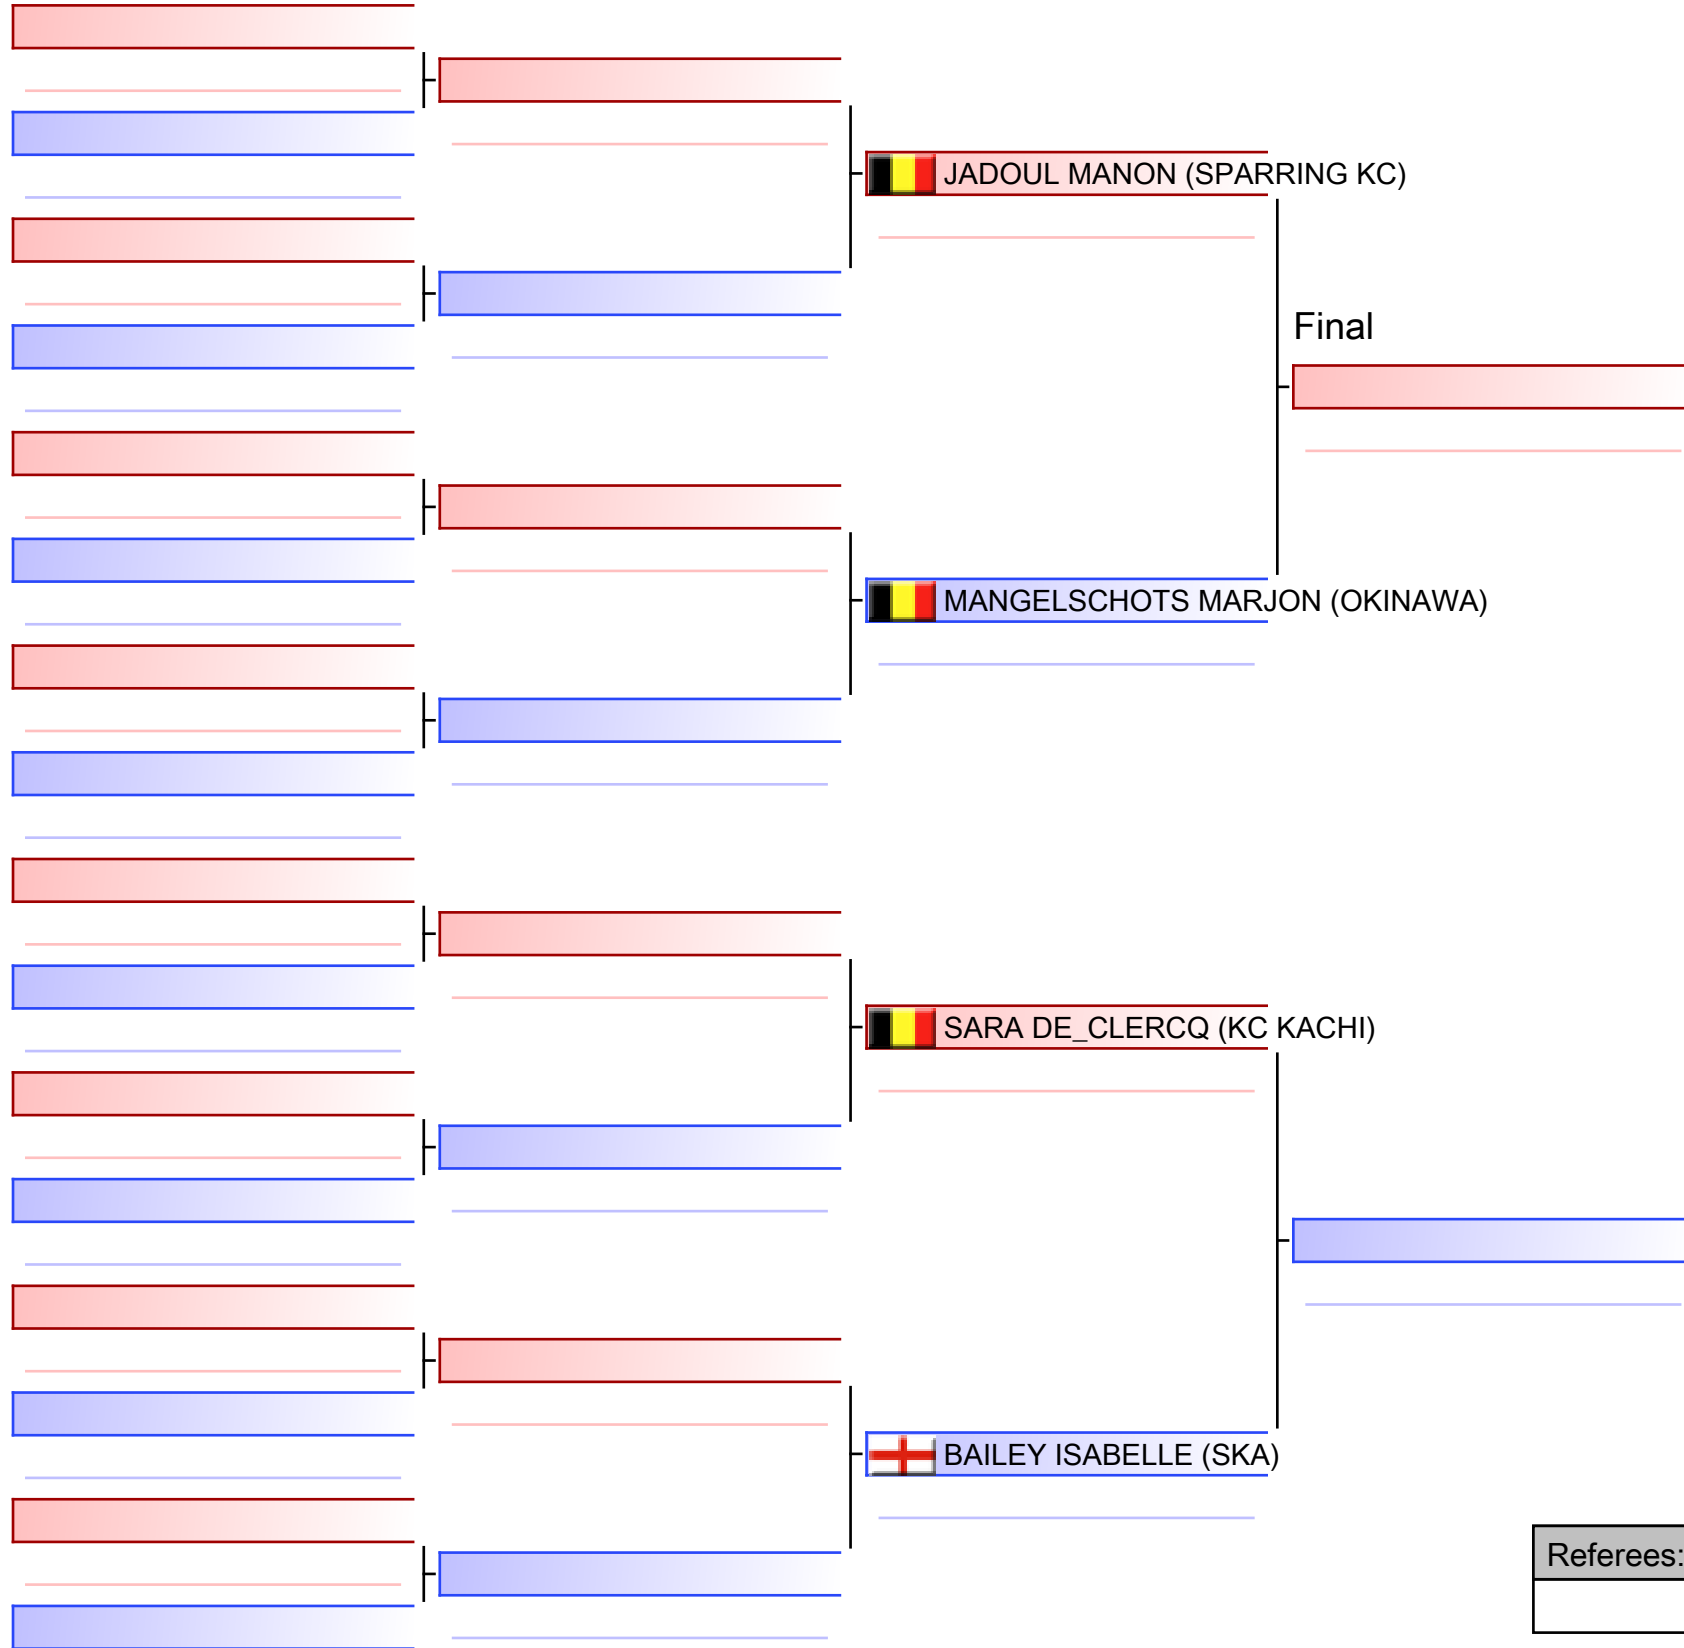

Kumite Female U21 - 68kg

OPEN INTERNATIONAL DE LA PROVINCE DE LIÈGE 2022, hall omnisports la Préalles, 158 rue Emile Muraille, 4040 Herstal, Belgique, BEL

Tatami
6 18:45

Pool
1/1

Referees: