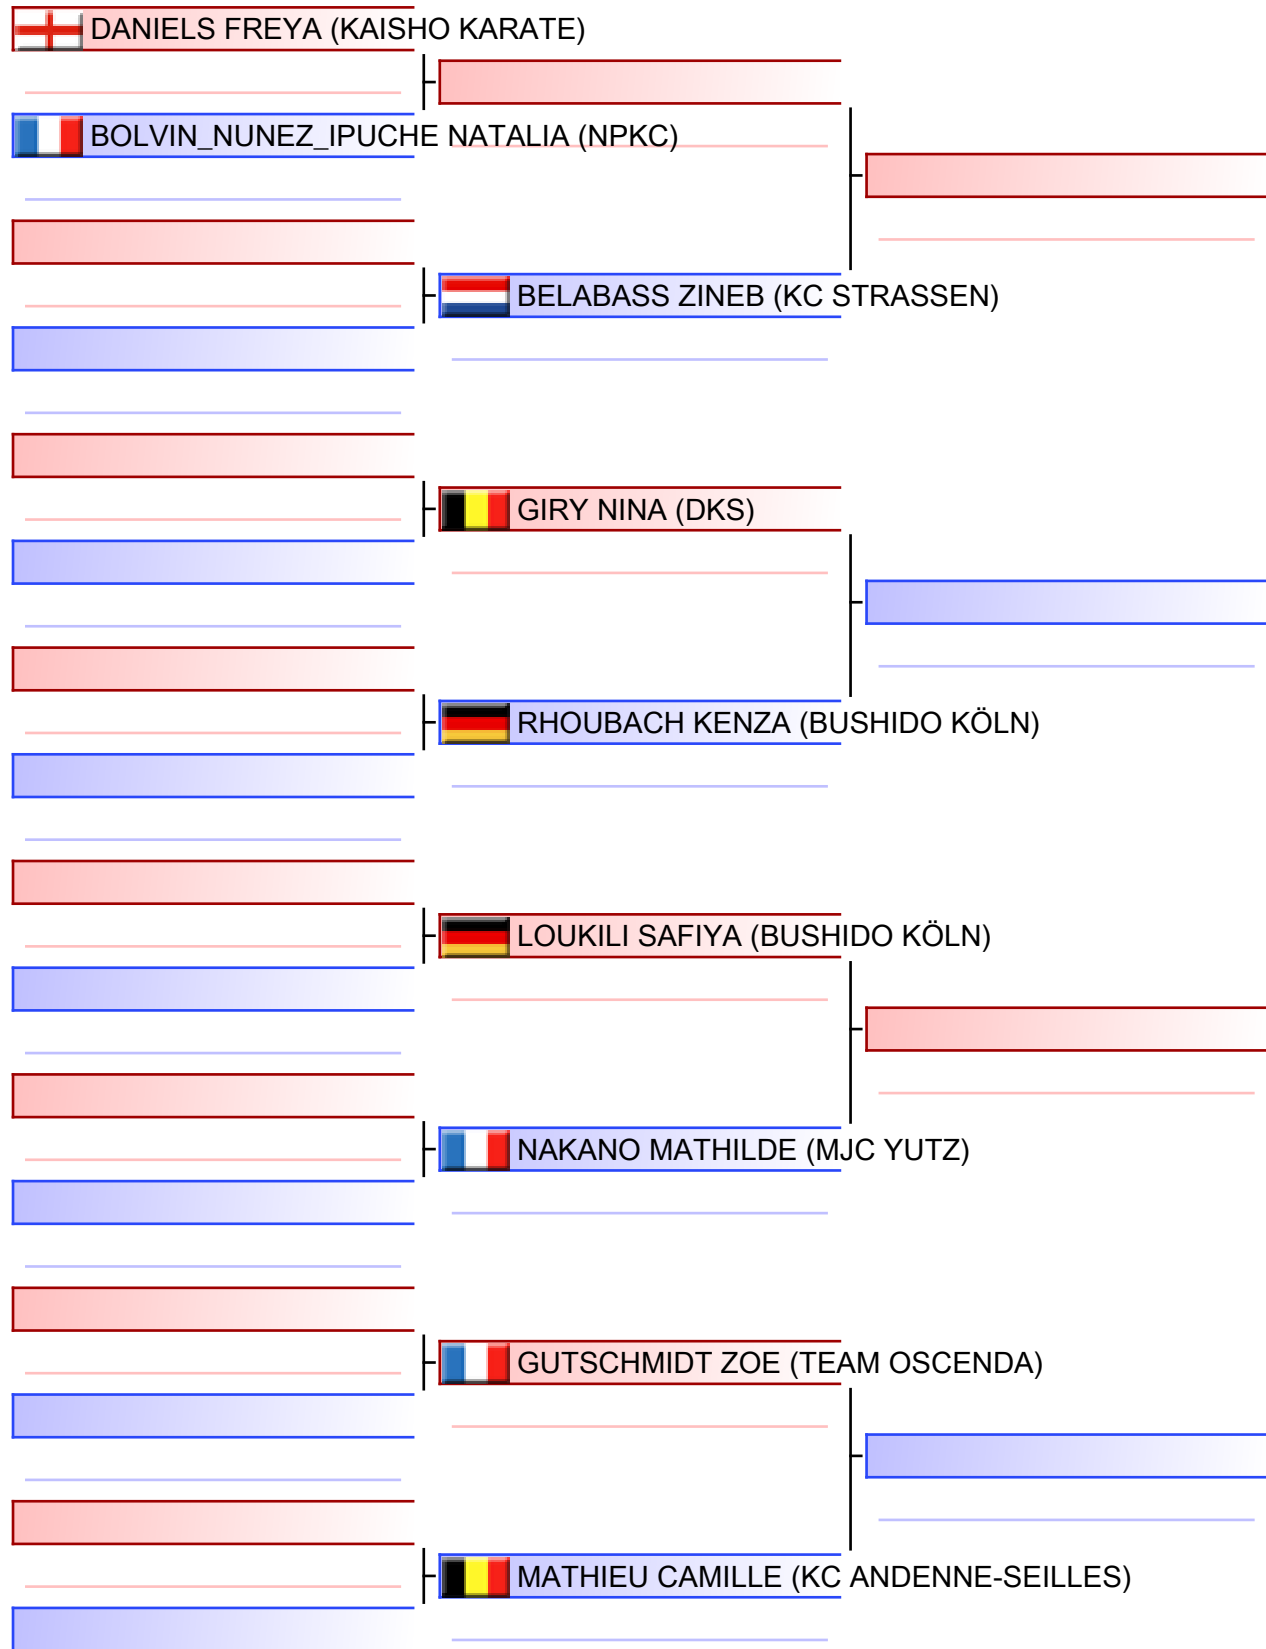

\_\_\_\_\_

Referees:			

kumite female U12 - 35 kg

OPEN INTERNATIONAL DE LA PROVINCE DE LIÈGE 2022, hall omnisports la Préalles, 158 rue Emile Muraille, 4040 Herstal, belgique, BEL

Tatami  
2 13:15

Pool  
2/2