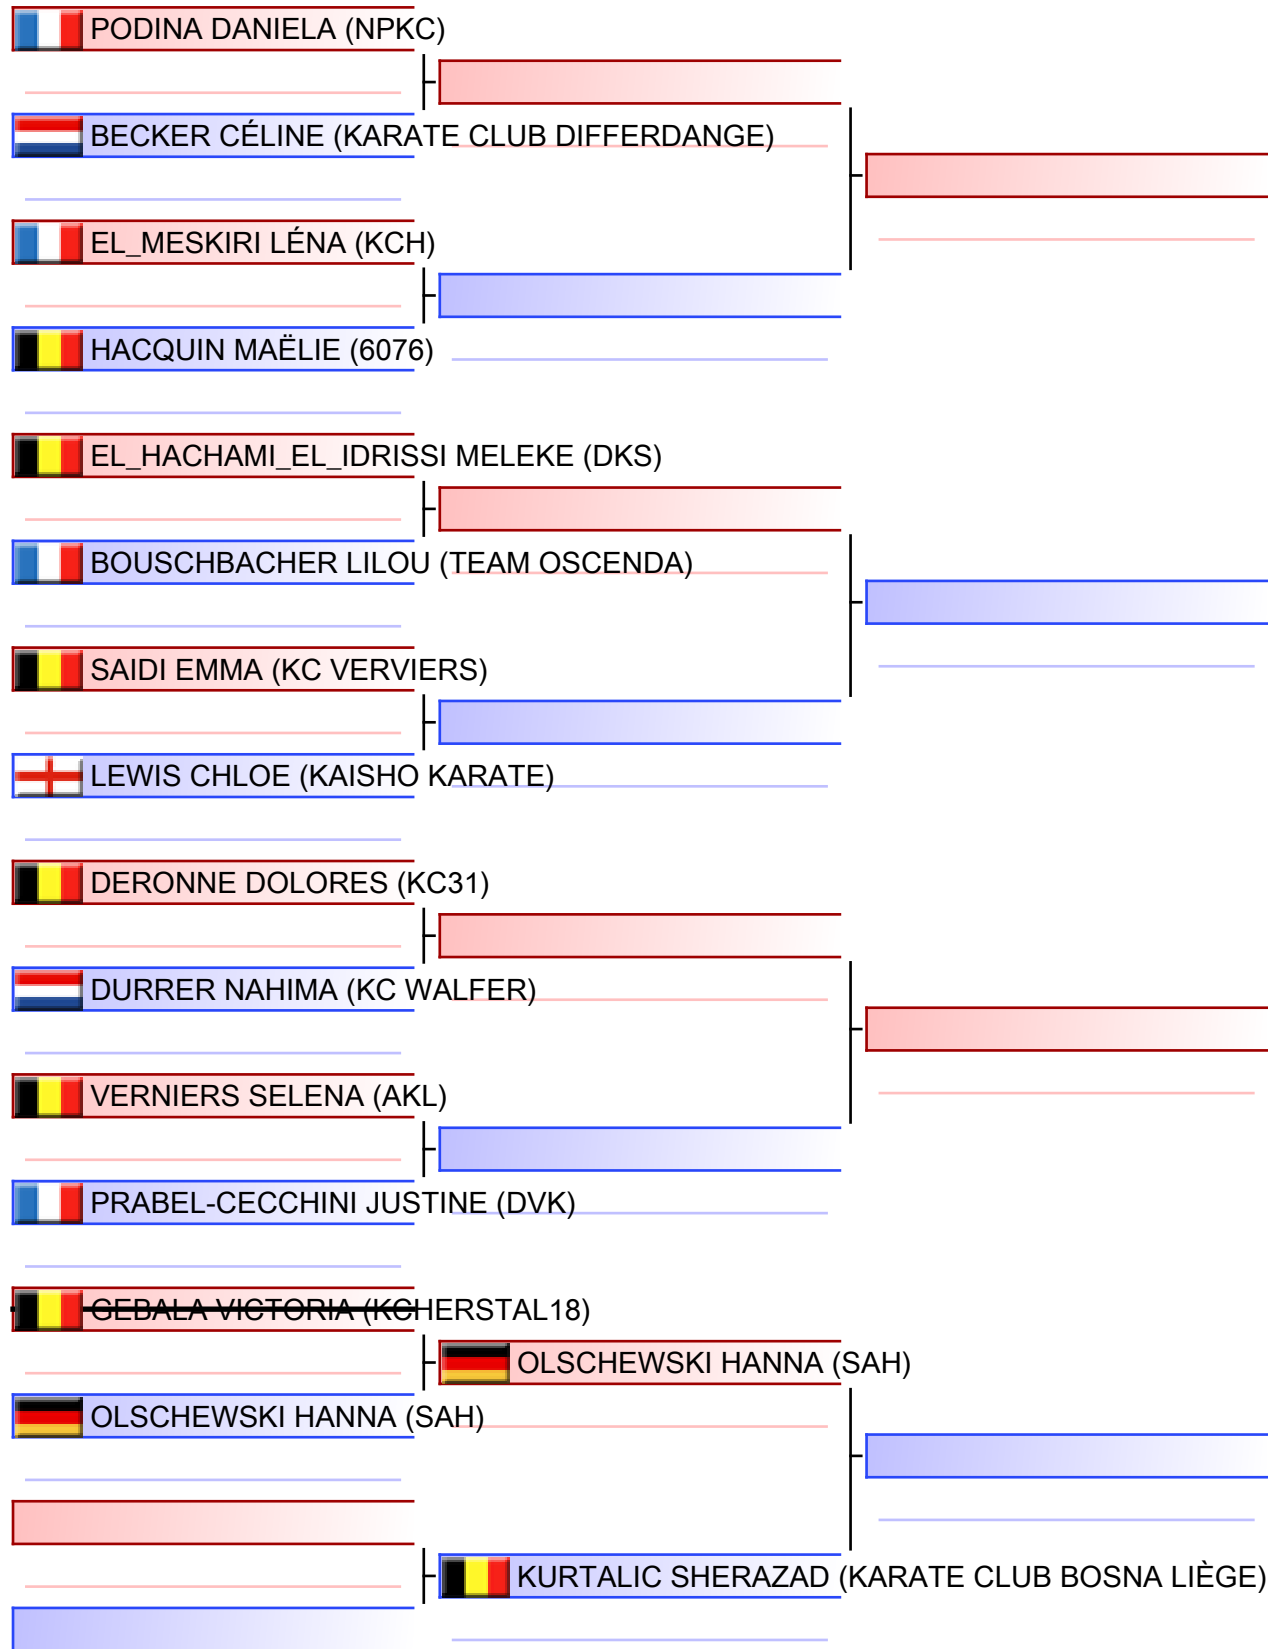

kumite female U12 - 40 kg

OPEN INTERNATIONAL DE LA PROVINCE DE LIÈGE 2022, hall omnisports la Préalles, 158 rue Emile Muraille, 4040 Herstal, belgique, BEL

Tatami
3 13:15

Pool
1/1

Referees: