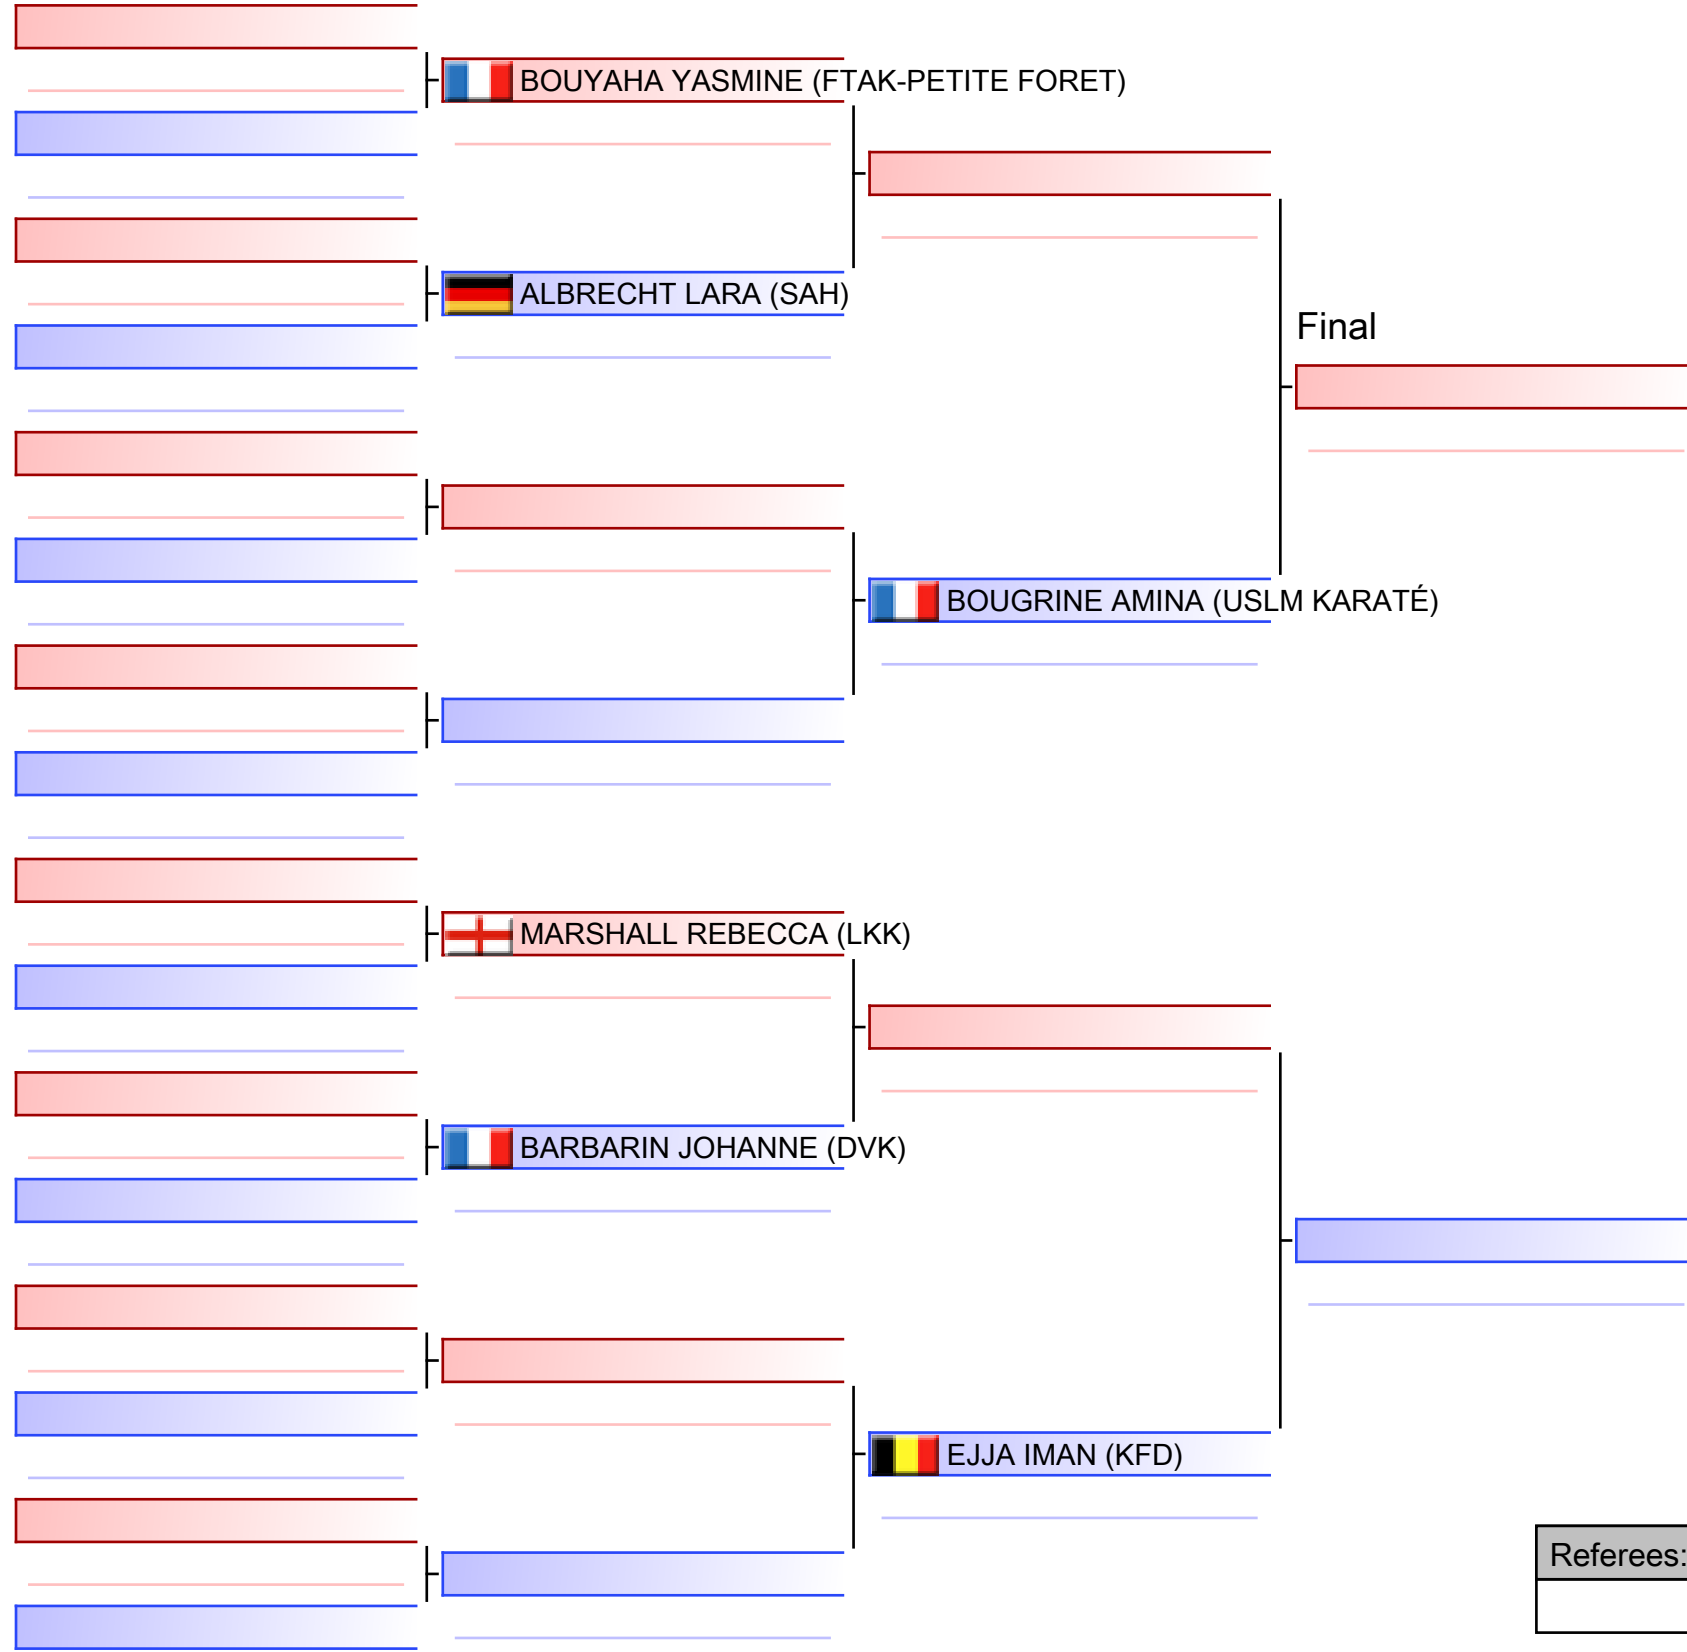

Kumite Female U18 -59kg

OPEN INTERNATIONAL DE LA PROVINCE DE LIÈGE 2022, hall omnisports la Préalles, 158 rue Emile Muraille, 4040 Herstal, Belgique, BEL

Tatami
3 19:10

Pool
1/1

Referees: