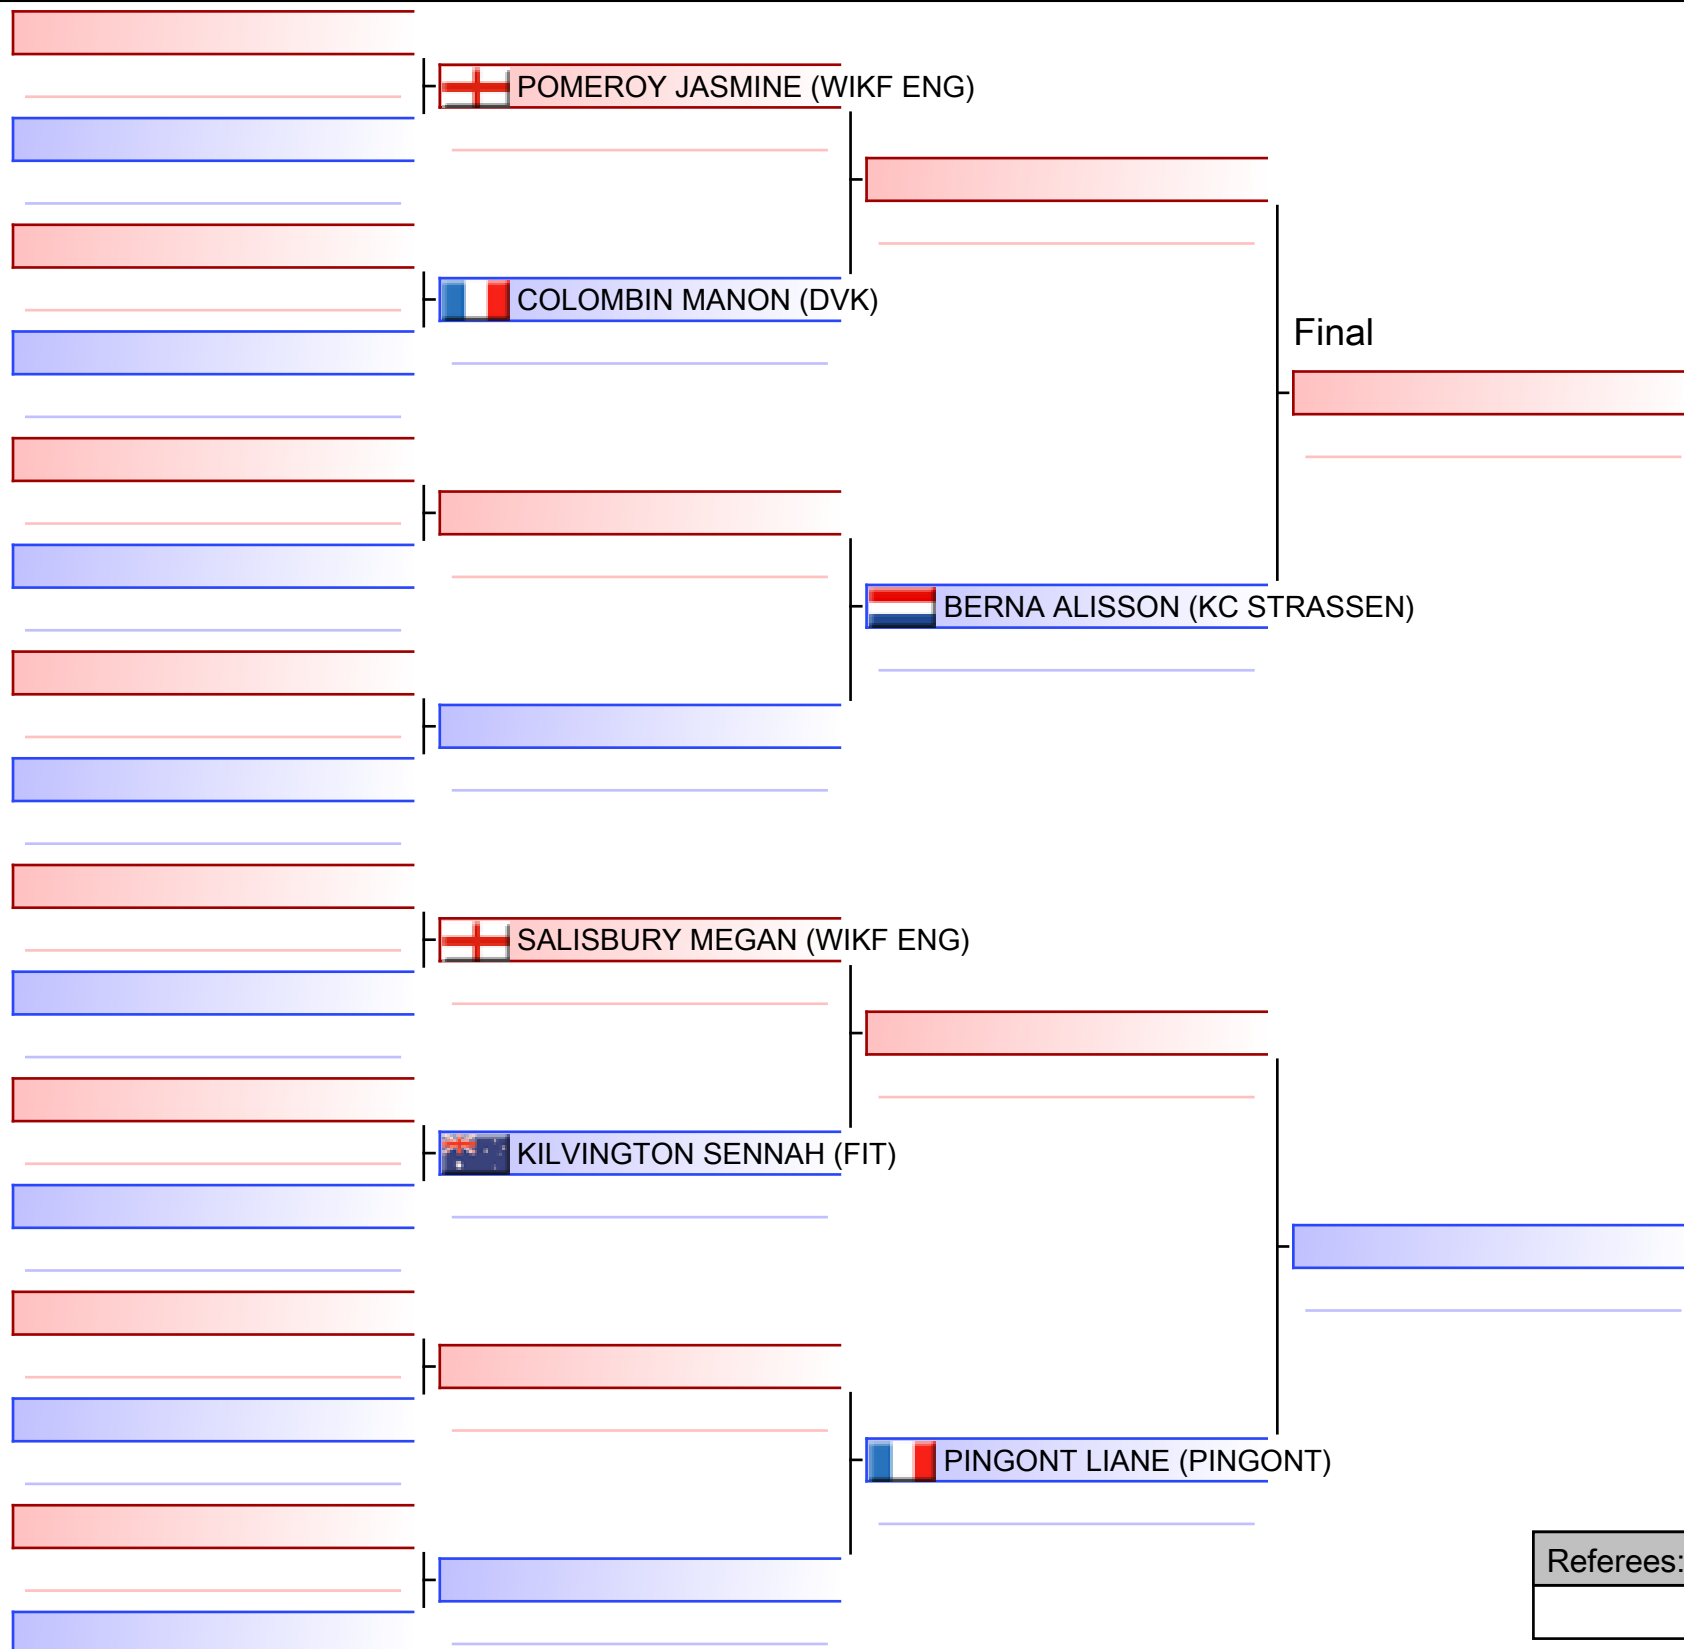

Kumite female seniors - 61kg

OPEN INTERNATIONAL DE LA PROVINCE DE LIÈGE 2022, hall omnisports la Préalles, 158 rue Emile Muraille, 4040 Herstal, Belgique, BEL

Tatami
6 20:00

Pool
1/1

Referees: