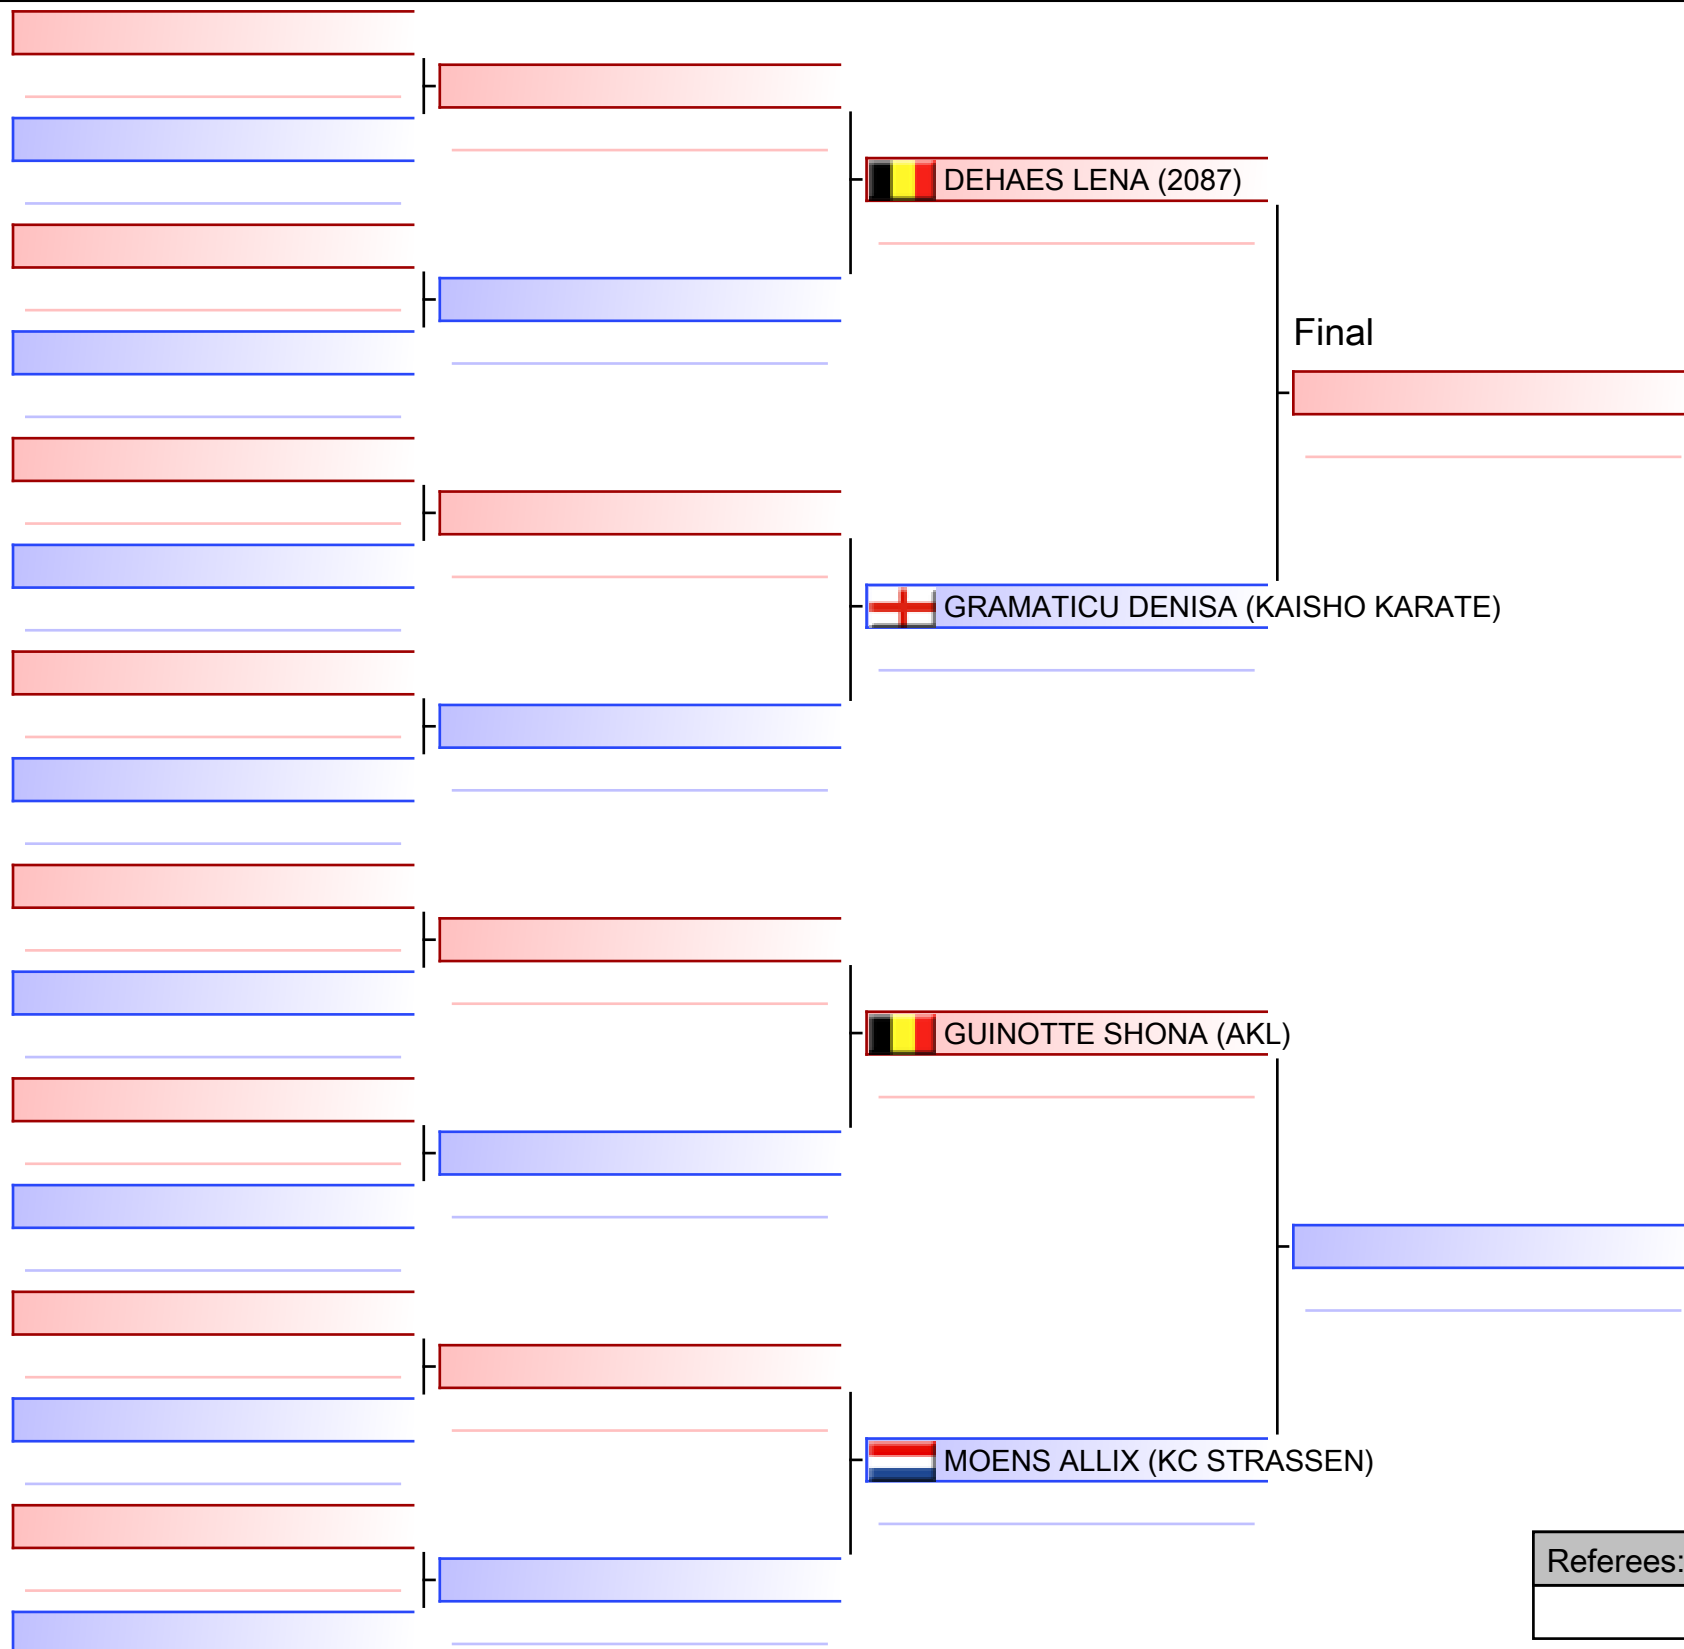

Kumite Female U18 -48kg

OPEN INTERNATIONAL DE LA PROVINCE DE LIÈGE 2022, hall omnisports la Préalles, 158 rue Emile Muraille, 4040 Herstal, Belgique, BEL

Tatami
4 16:45

Pool
1/1

Referees: