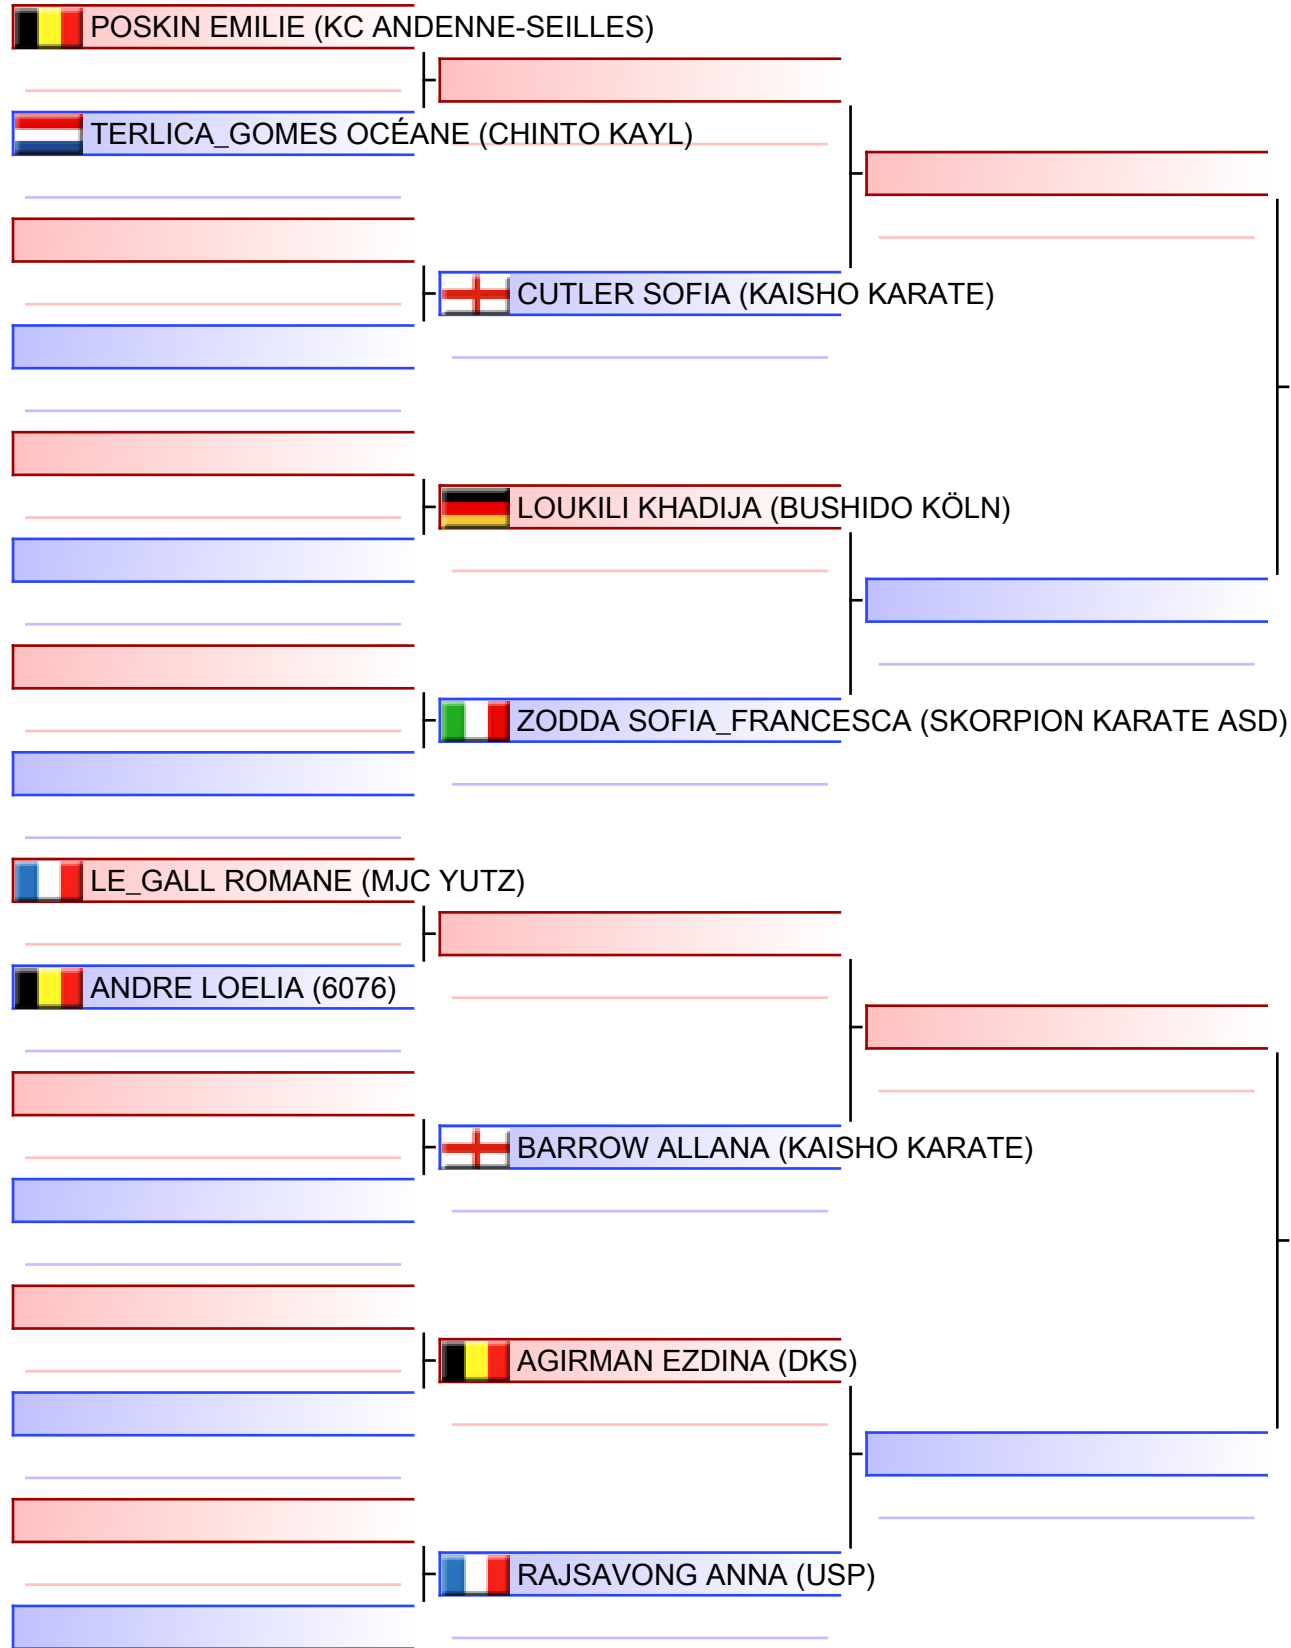

Kumite Female U14 - 45kg

OPEN INTERNATIONAL DE LA PROVINCE DE LIÈGE 2022, hall omnisports la Préalles, 158 rue Emile Muraille, 4040 Herstal, belgique, BEL

Tatami
5 15:50

Pool
1/1

Referees: