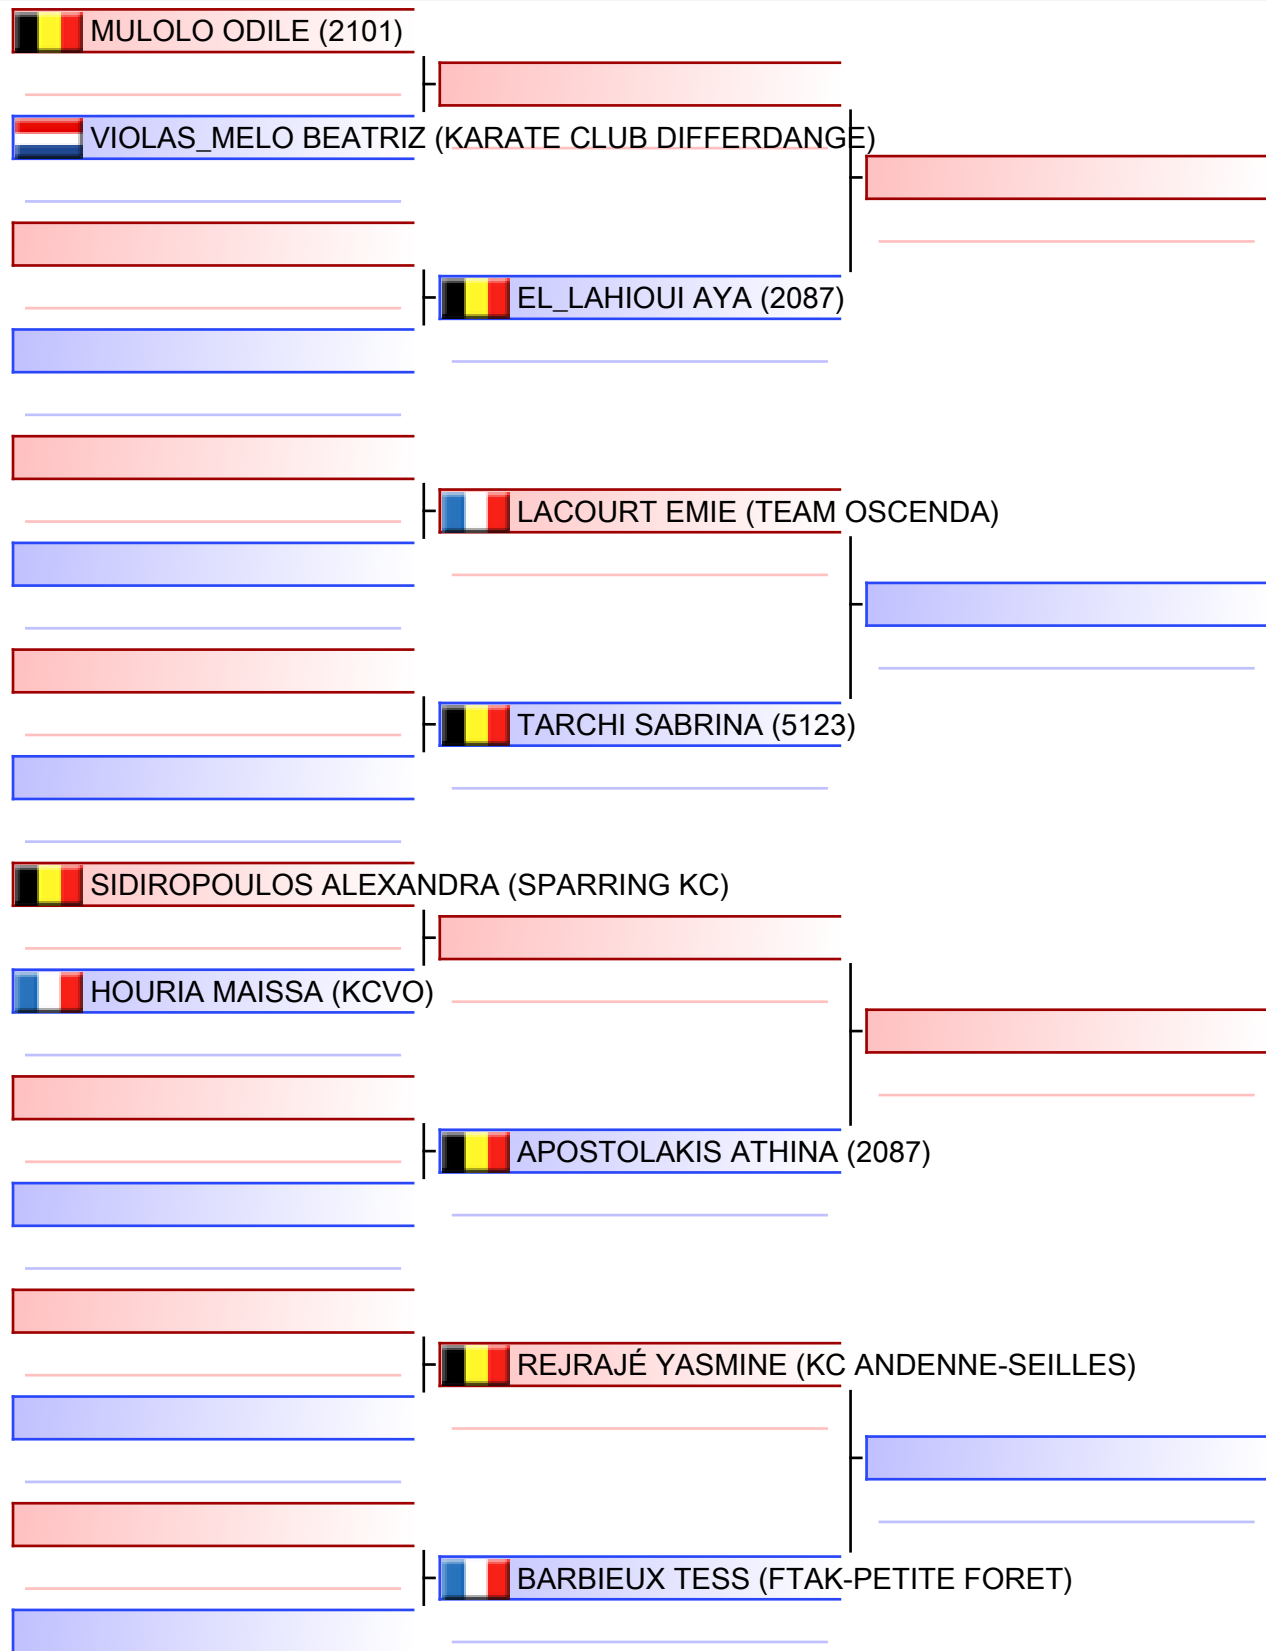

Kumite female U14 -50 kg

OPEN INTERNATIONAL DE LA PROVINCE DE LIÈGE 2022, hall omnisports la Préalles, 158 rue Emile Muraille, 4040 Herstal, belgique, BEL

Tatami
3 16:45

Pool
1/1

Referees: