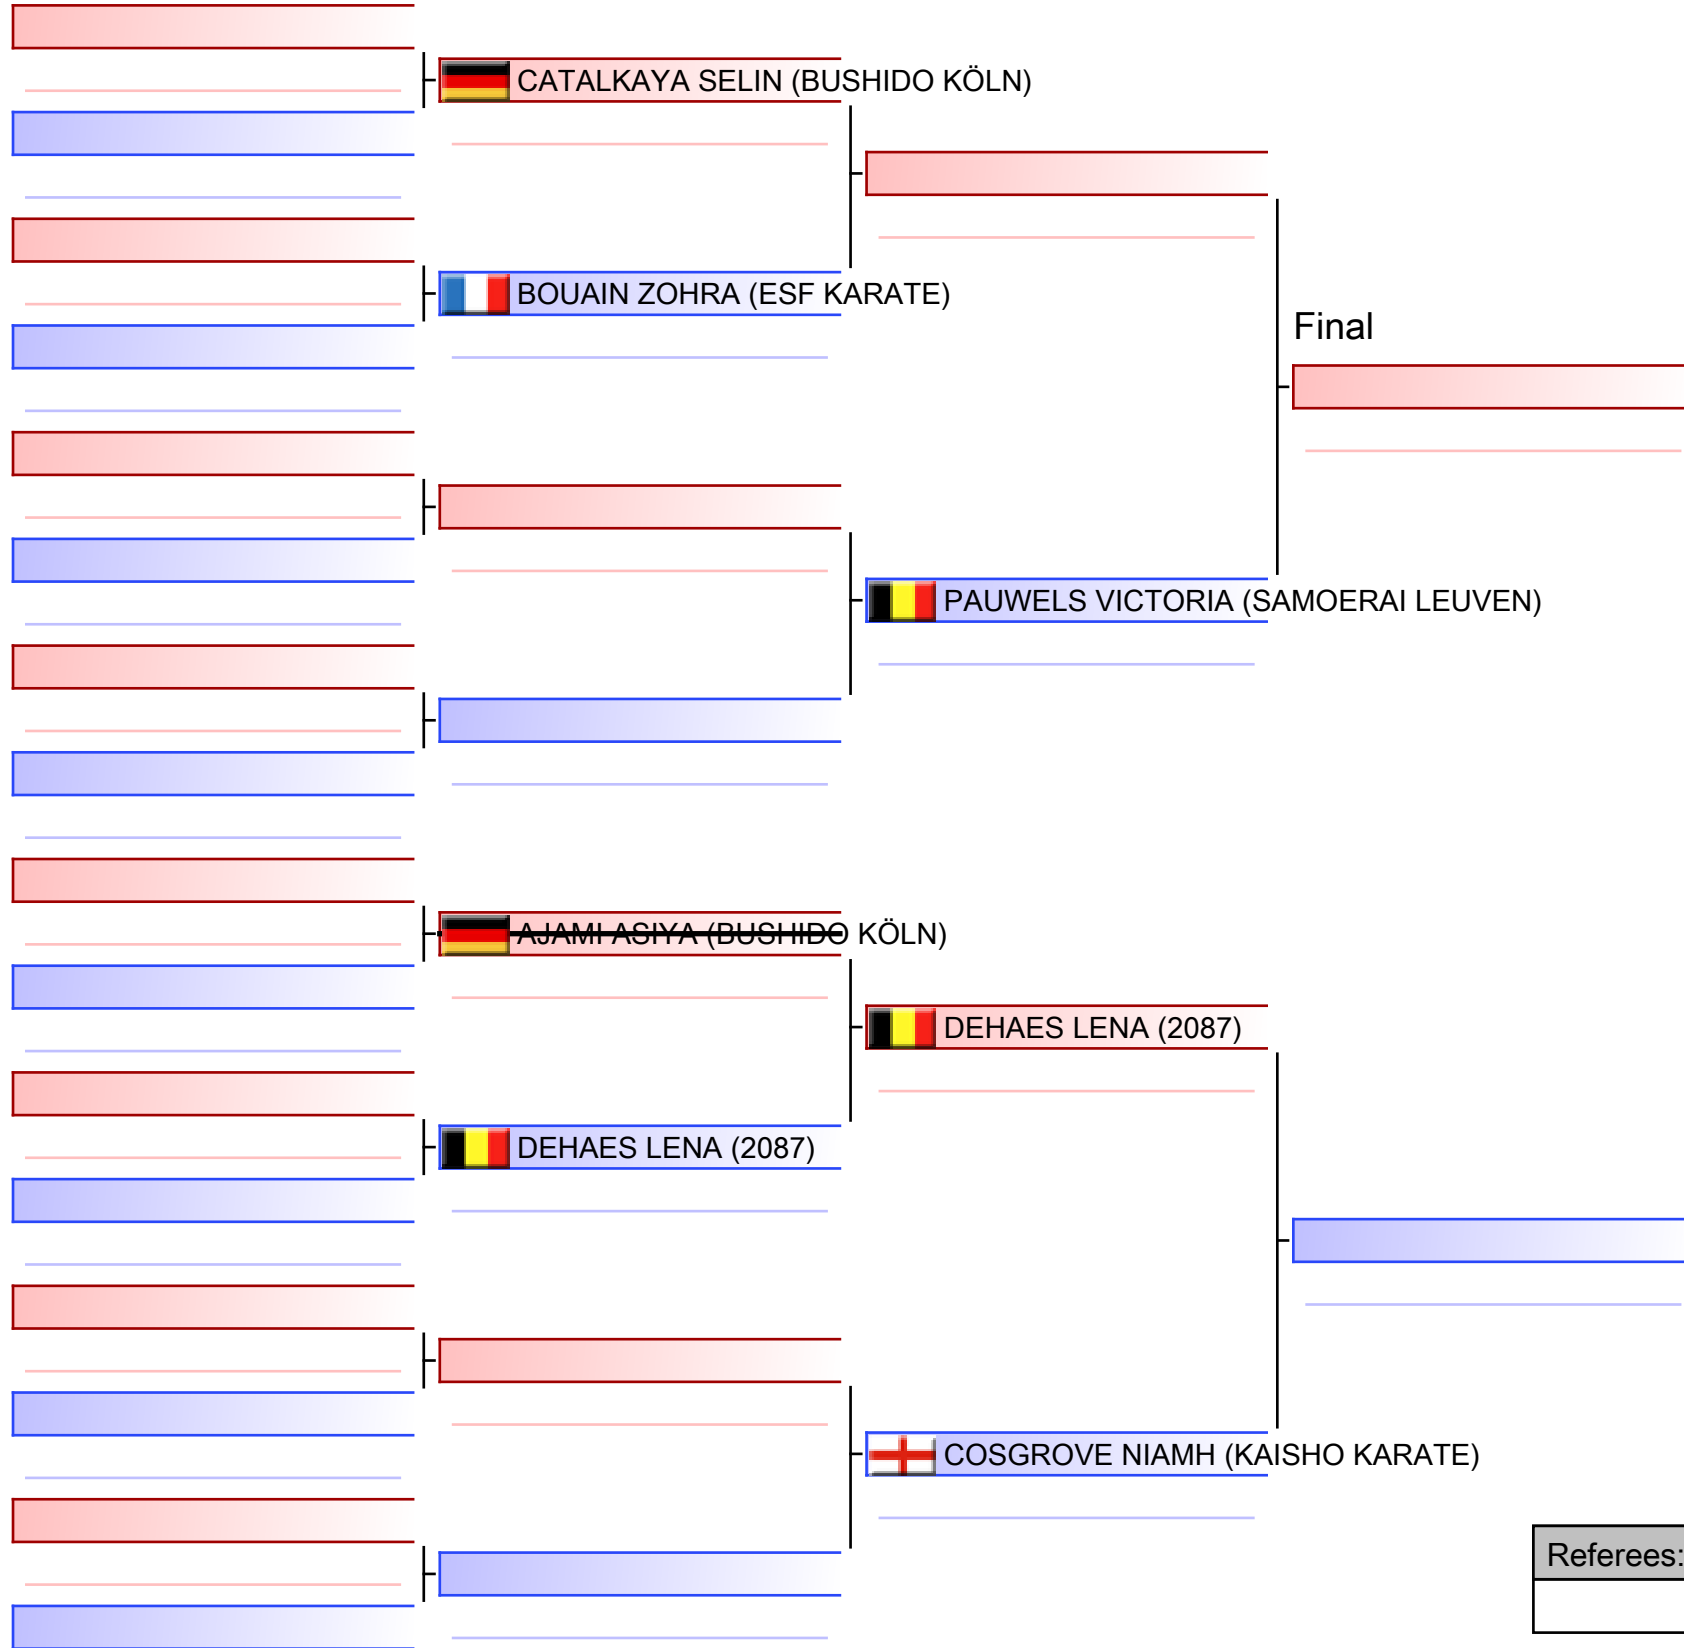

Kumite Female U21 - 50kg

OPEN INTERNATIONAL DE LA PROVINCE DE LIÈGE 2022, hall omnisports la Préalles, 158 rue Emile Muraille, 4040 Herstal, Belgique, BEL

Tatami
5 18:05

Pool
1/1

[Redacted]

Referees: