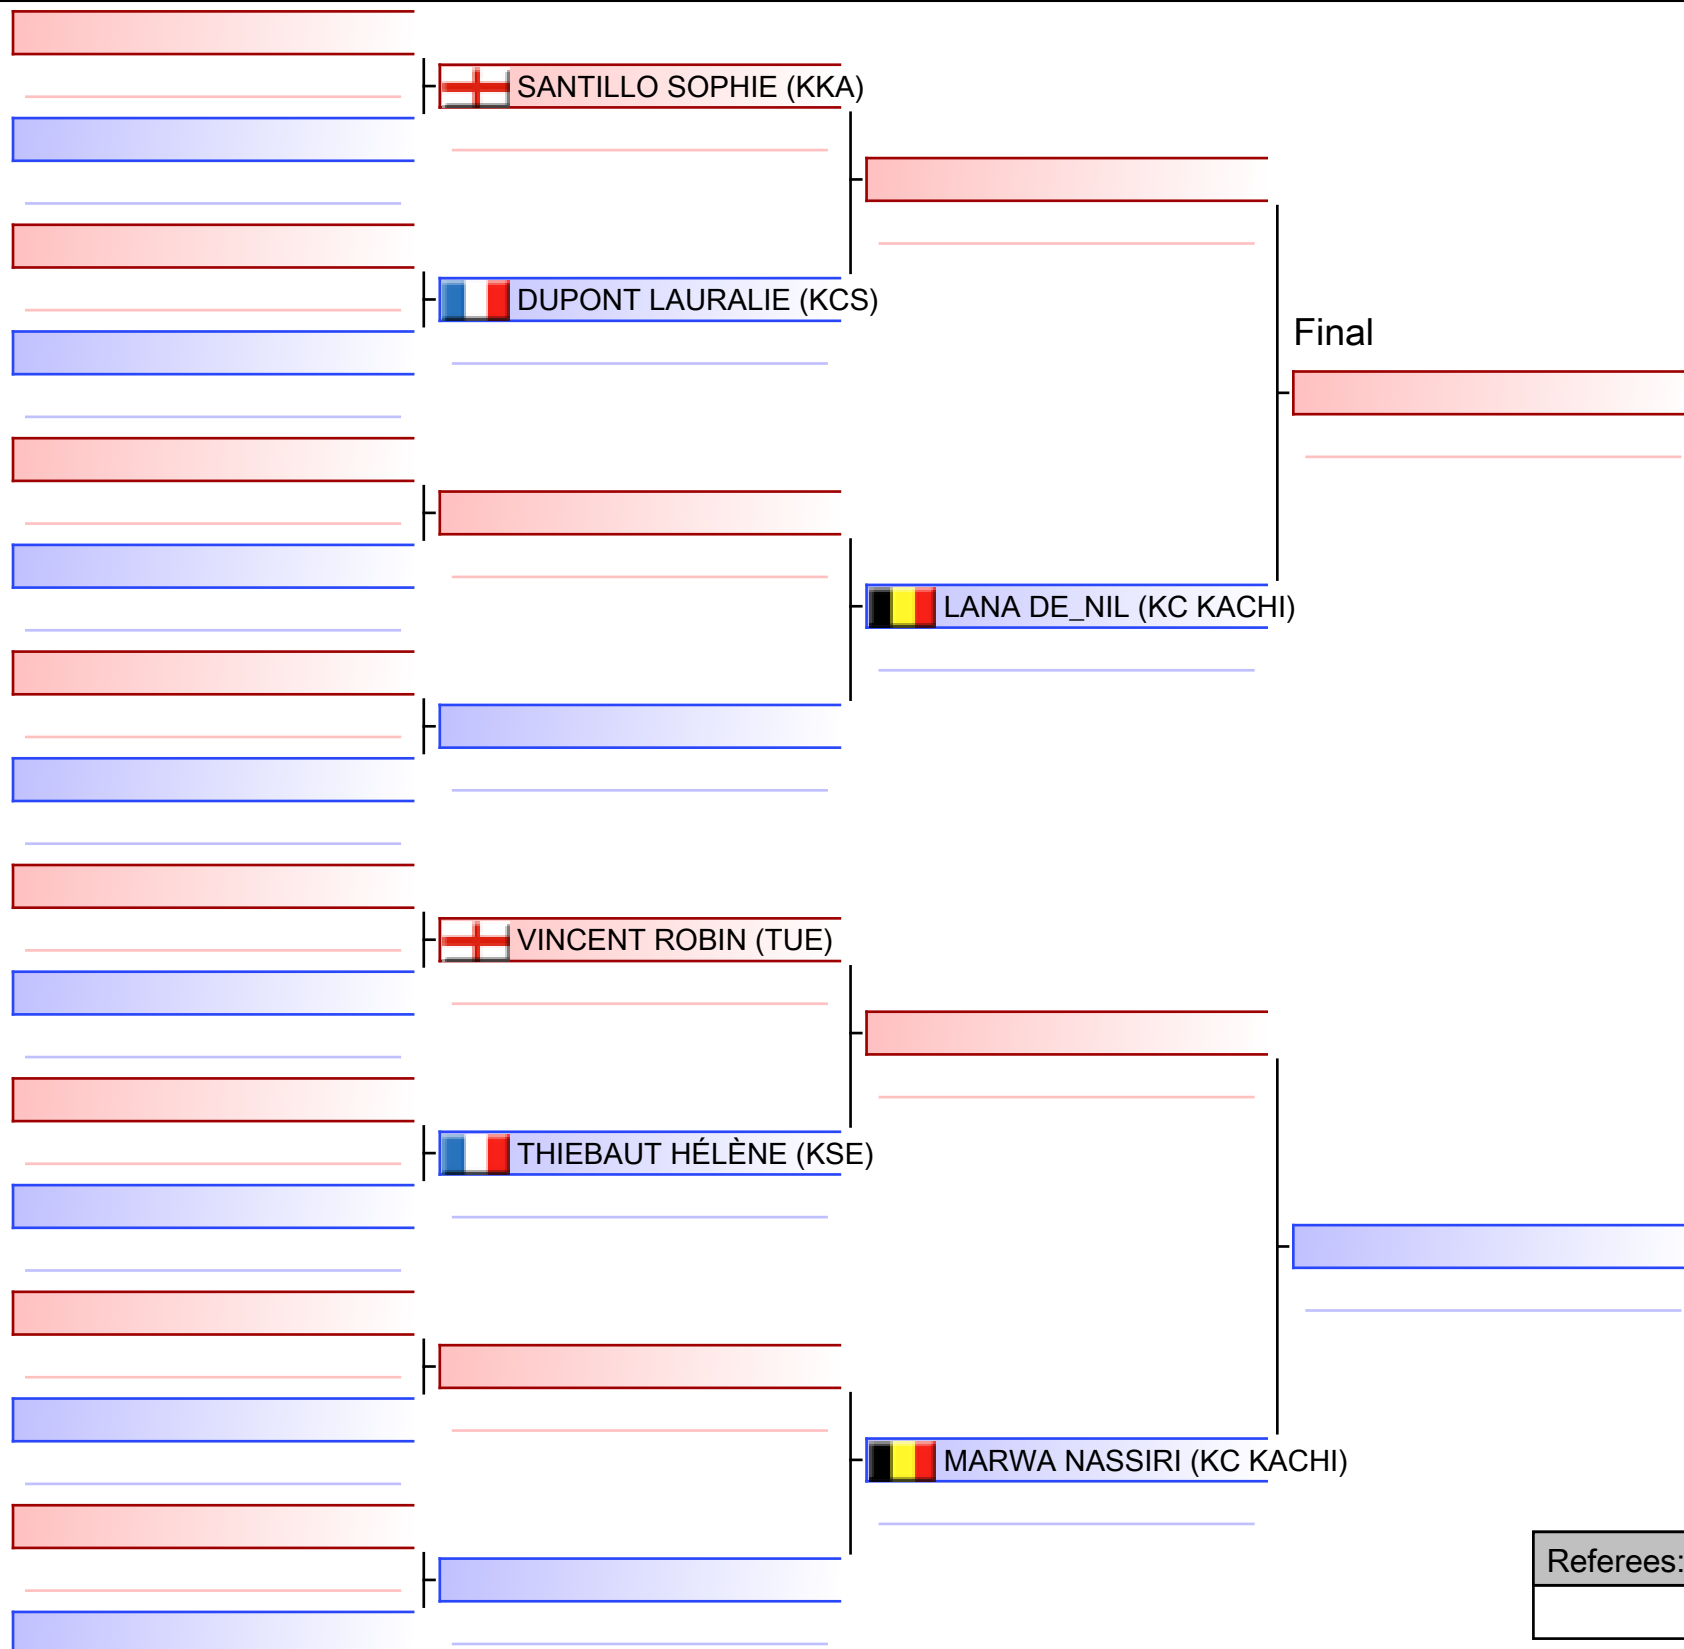

Kumite female seniors - 55kg

OPEN INTERNATIONAL DE LA PROVINCE DE LIÈGE 2022, hall omnisports la Préalles, 158 rue Emile Muraille, 4040 Herstal, Belgique, BEL

Tatami
1 20:25

Pool
1/1

Referees: