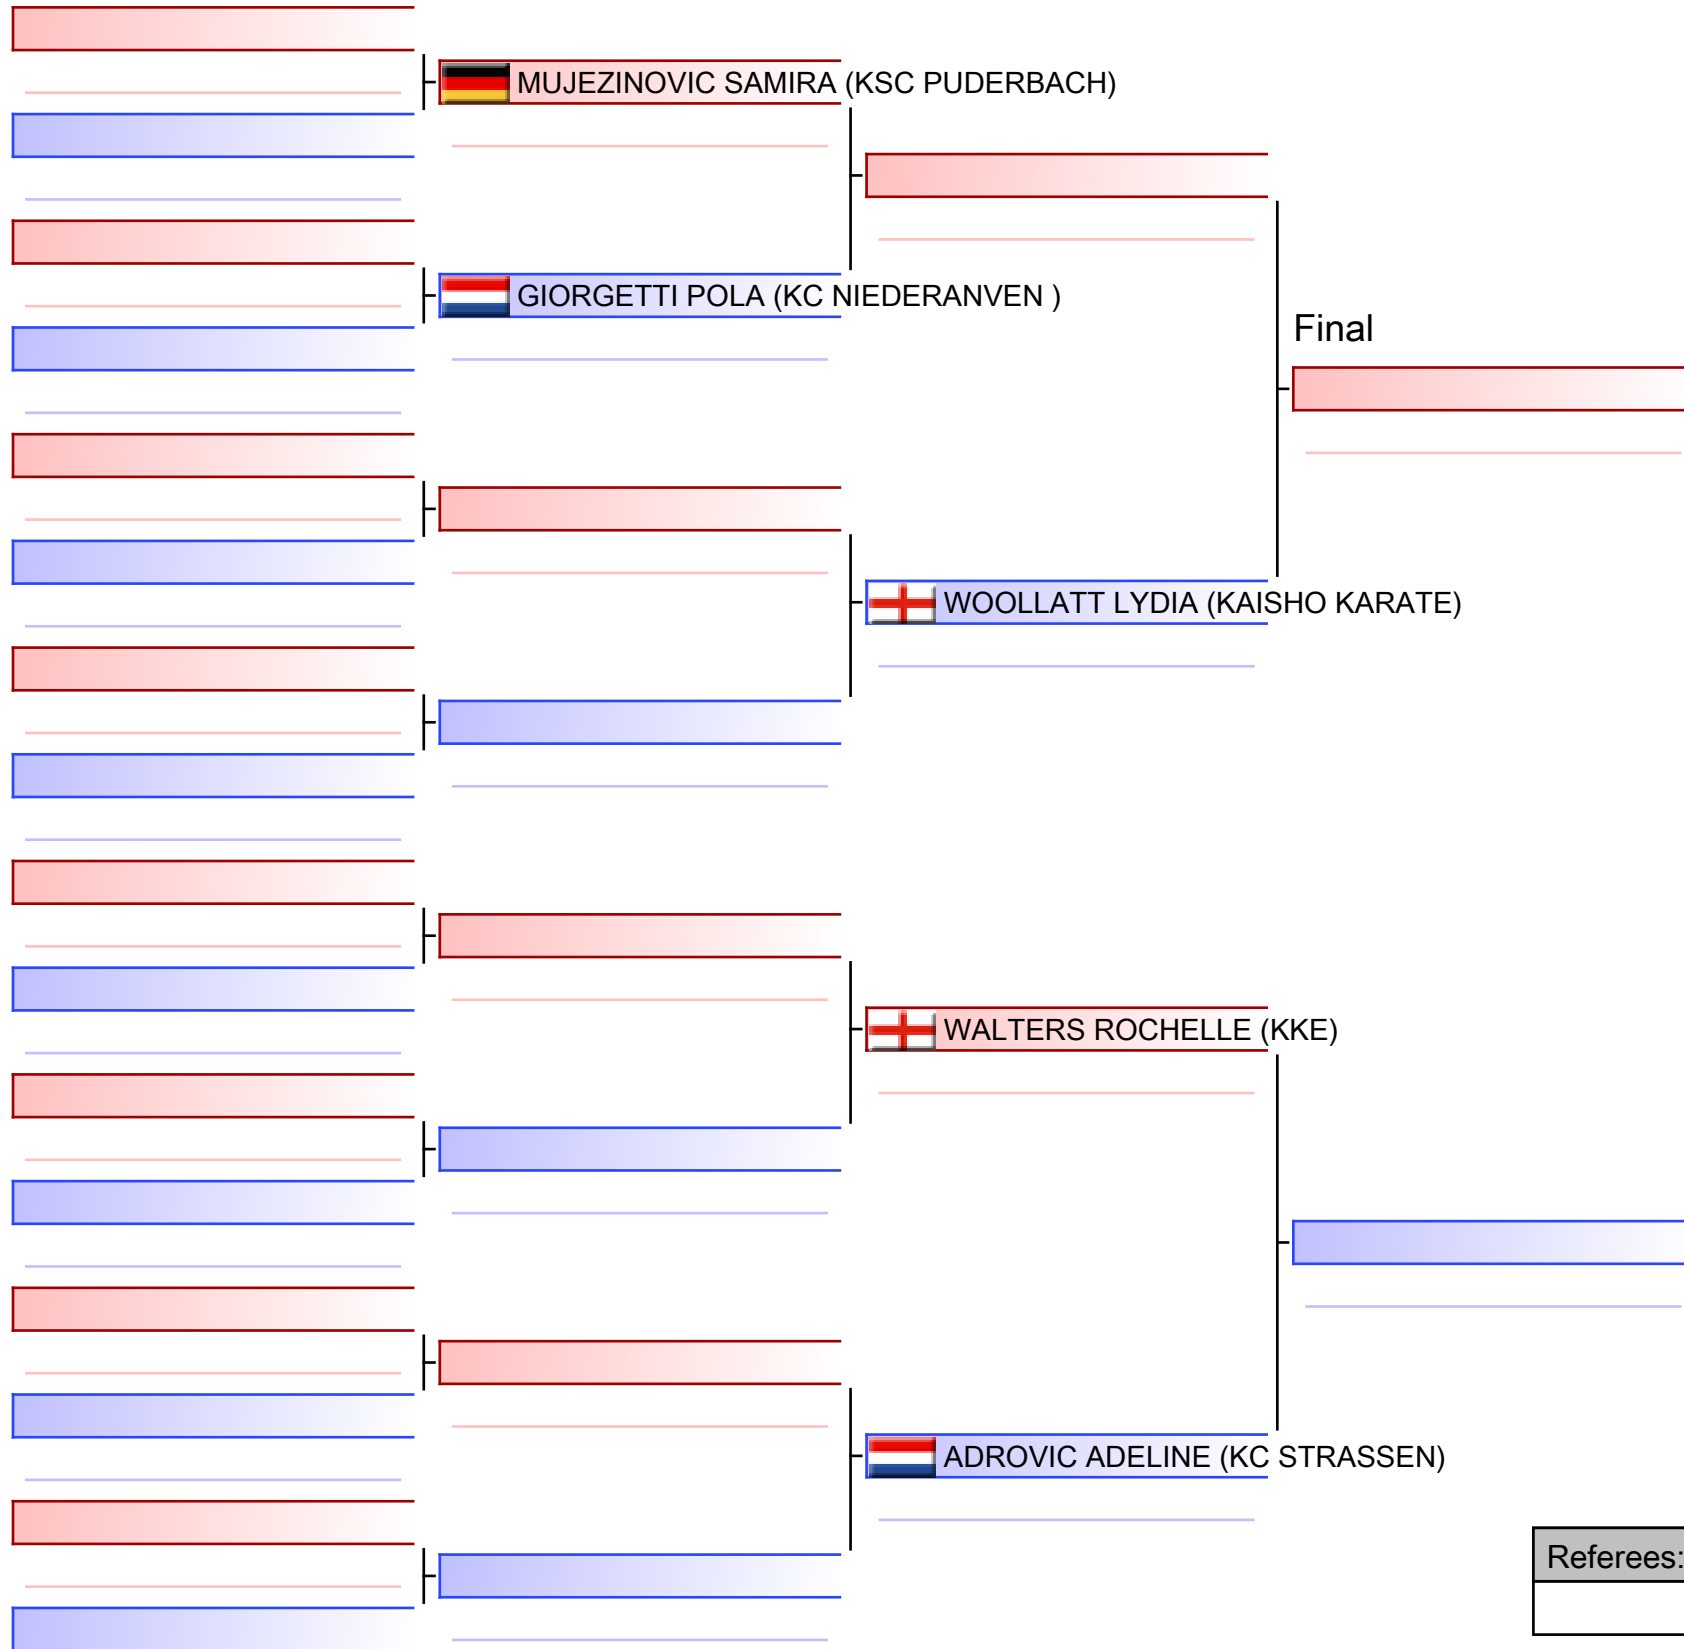

# Kumite female seniors + 68kg

OPEN INTERNATIONAL DE LA PROVINCE DE LIÈGE 2022, hall omnisports la Préalles, 158 rue Emile Muraille, 4040 Herstal, Belgique, BEL

Tatami  
2 20:10

Pool  
1/1

Referees:			