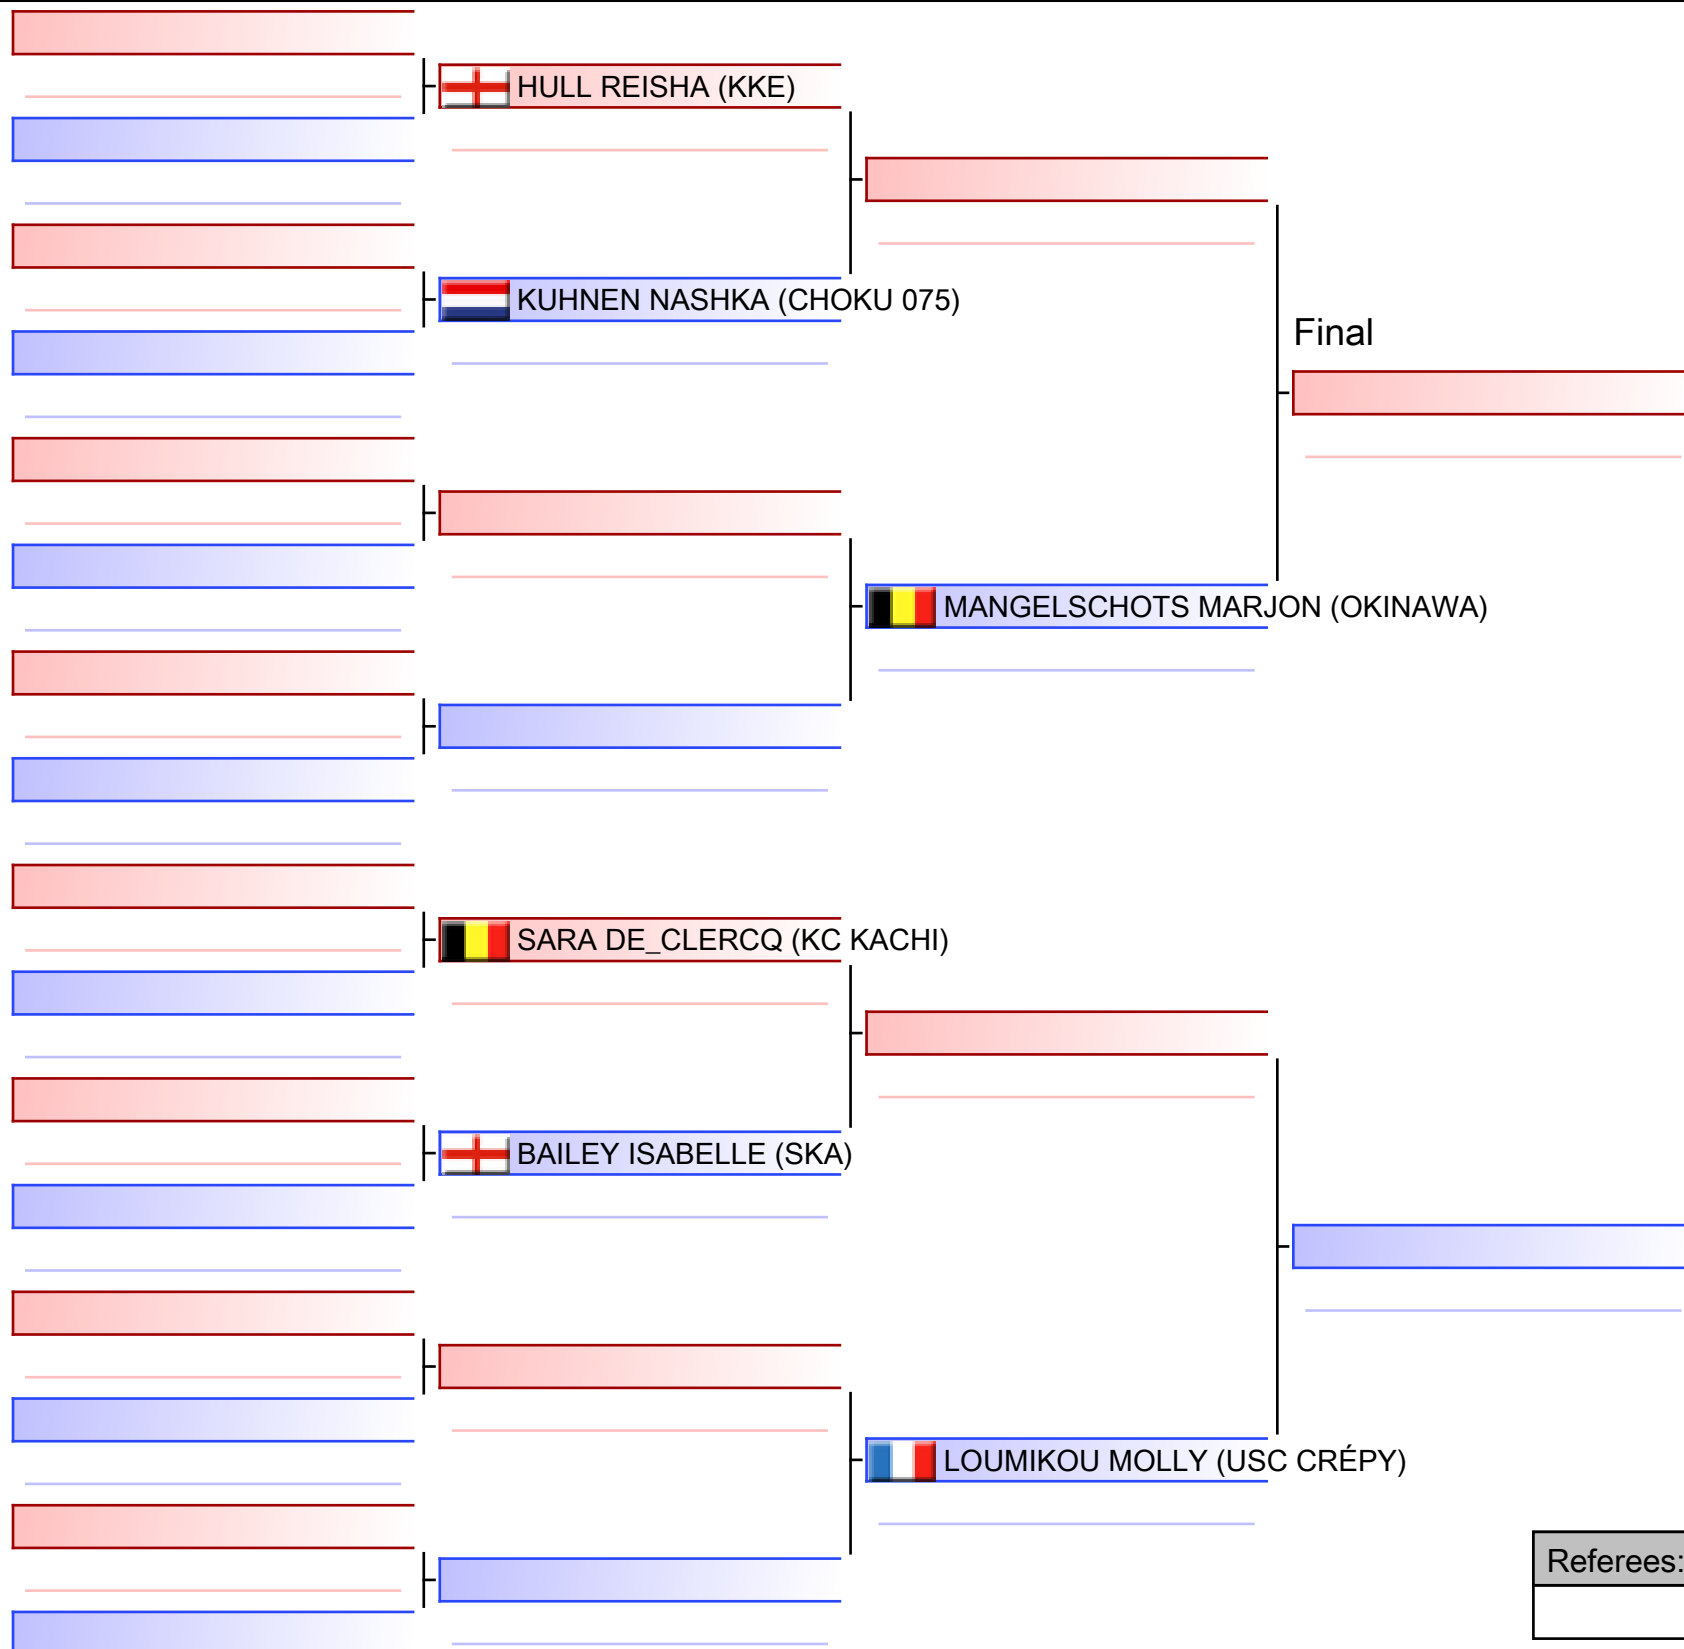

Kumite female seniors - 68kg

OPEN INTERNATIONAL DE LA PROVINCE DE LIÈGE 2022, hall omnisports la Préalles, 158 rue Emile Muraille, 4040 Herstal, Belgique, BEL

Tatami
2 20:30

Pool
1/1

Referees: