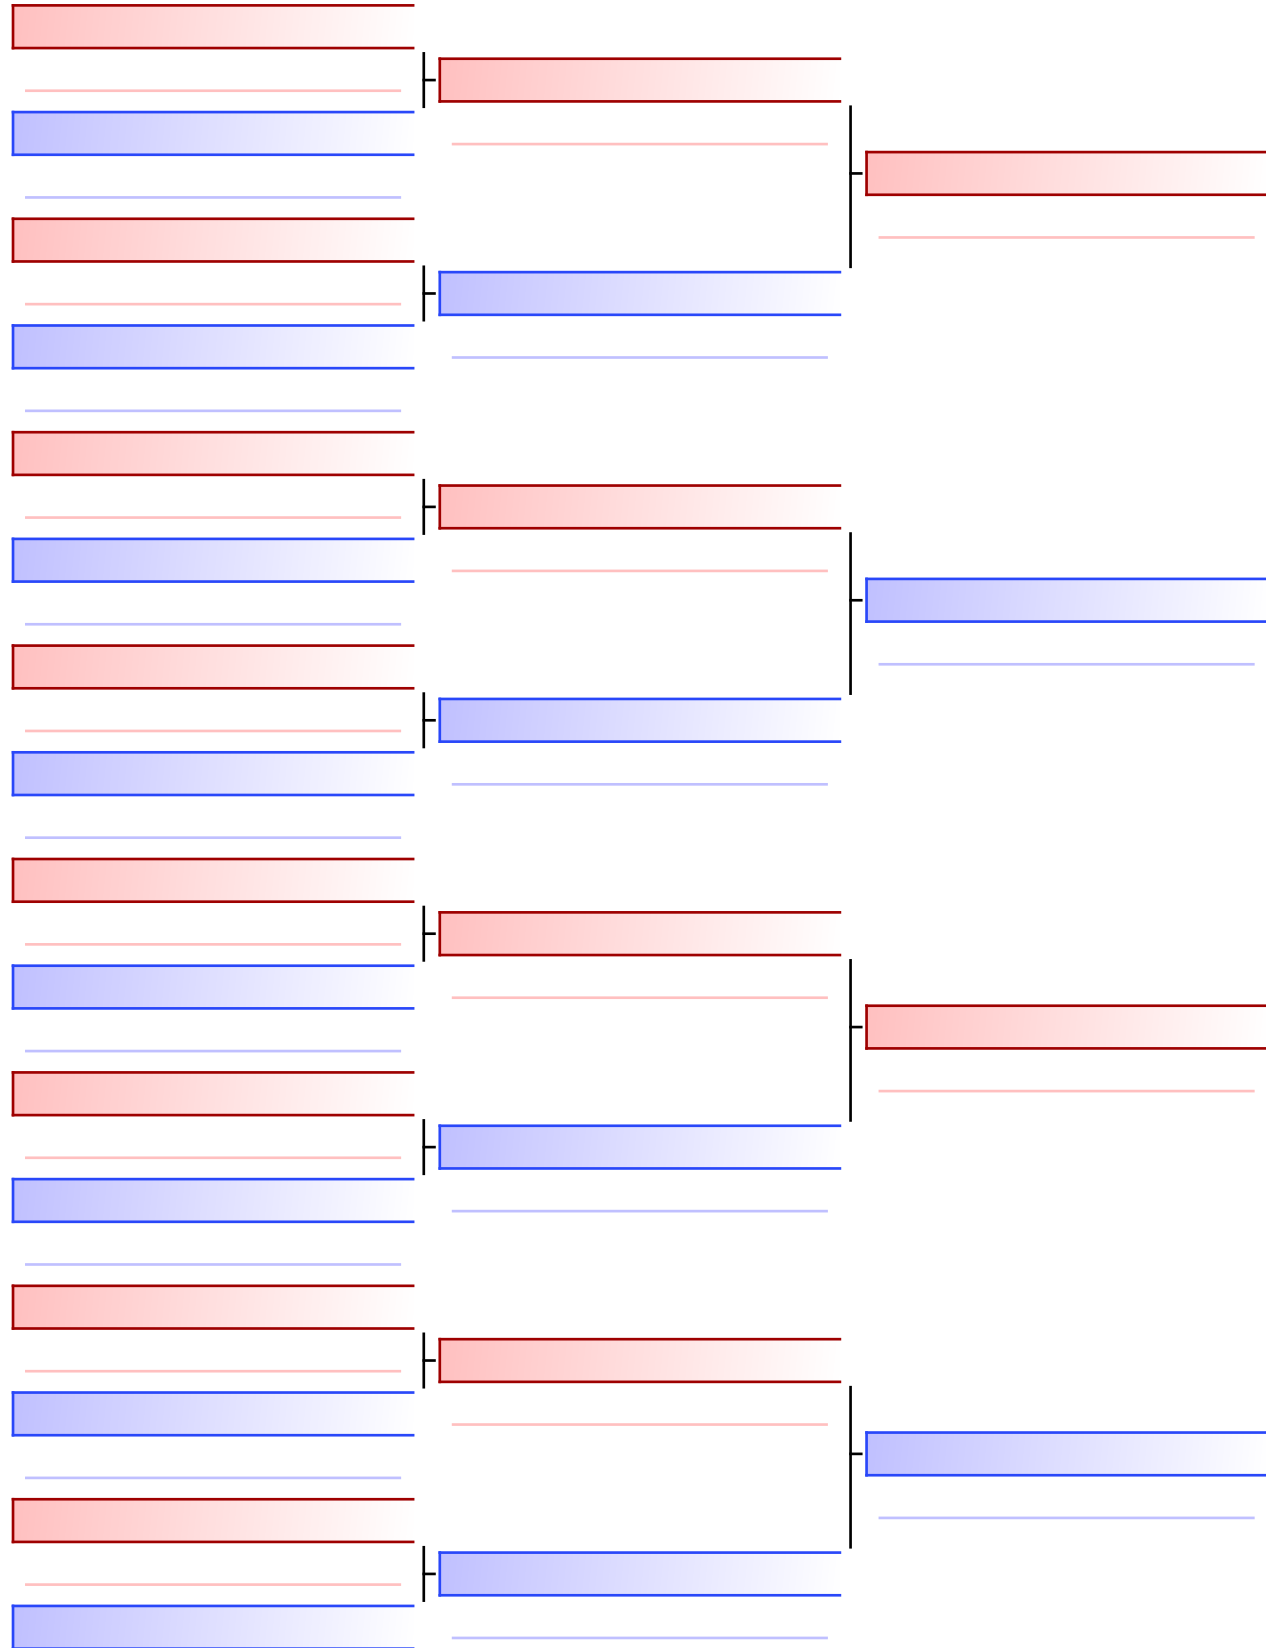

Kumite Female U21 + 68kg

OPEN INTERNATIONAL DE LA PROVINCE DE LIÈGE 2022, hall omnisports la Préalles, 158 rue Emile Muraille, 4040 Herstal, belgique, BEL

Tatami
4 18:30

Pool
1/1

Final

ADROVIC ADELINE (KC STRASSEN)

MUJEZINOVIC SAMIRA (KSC PUDERBACH)

Referees: