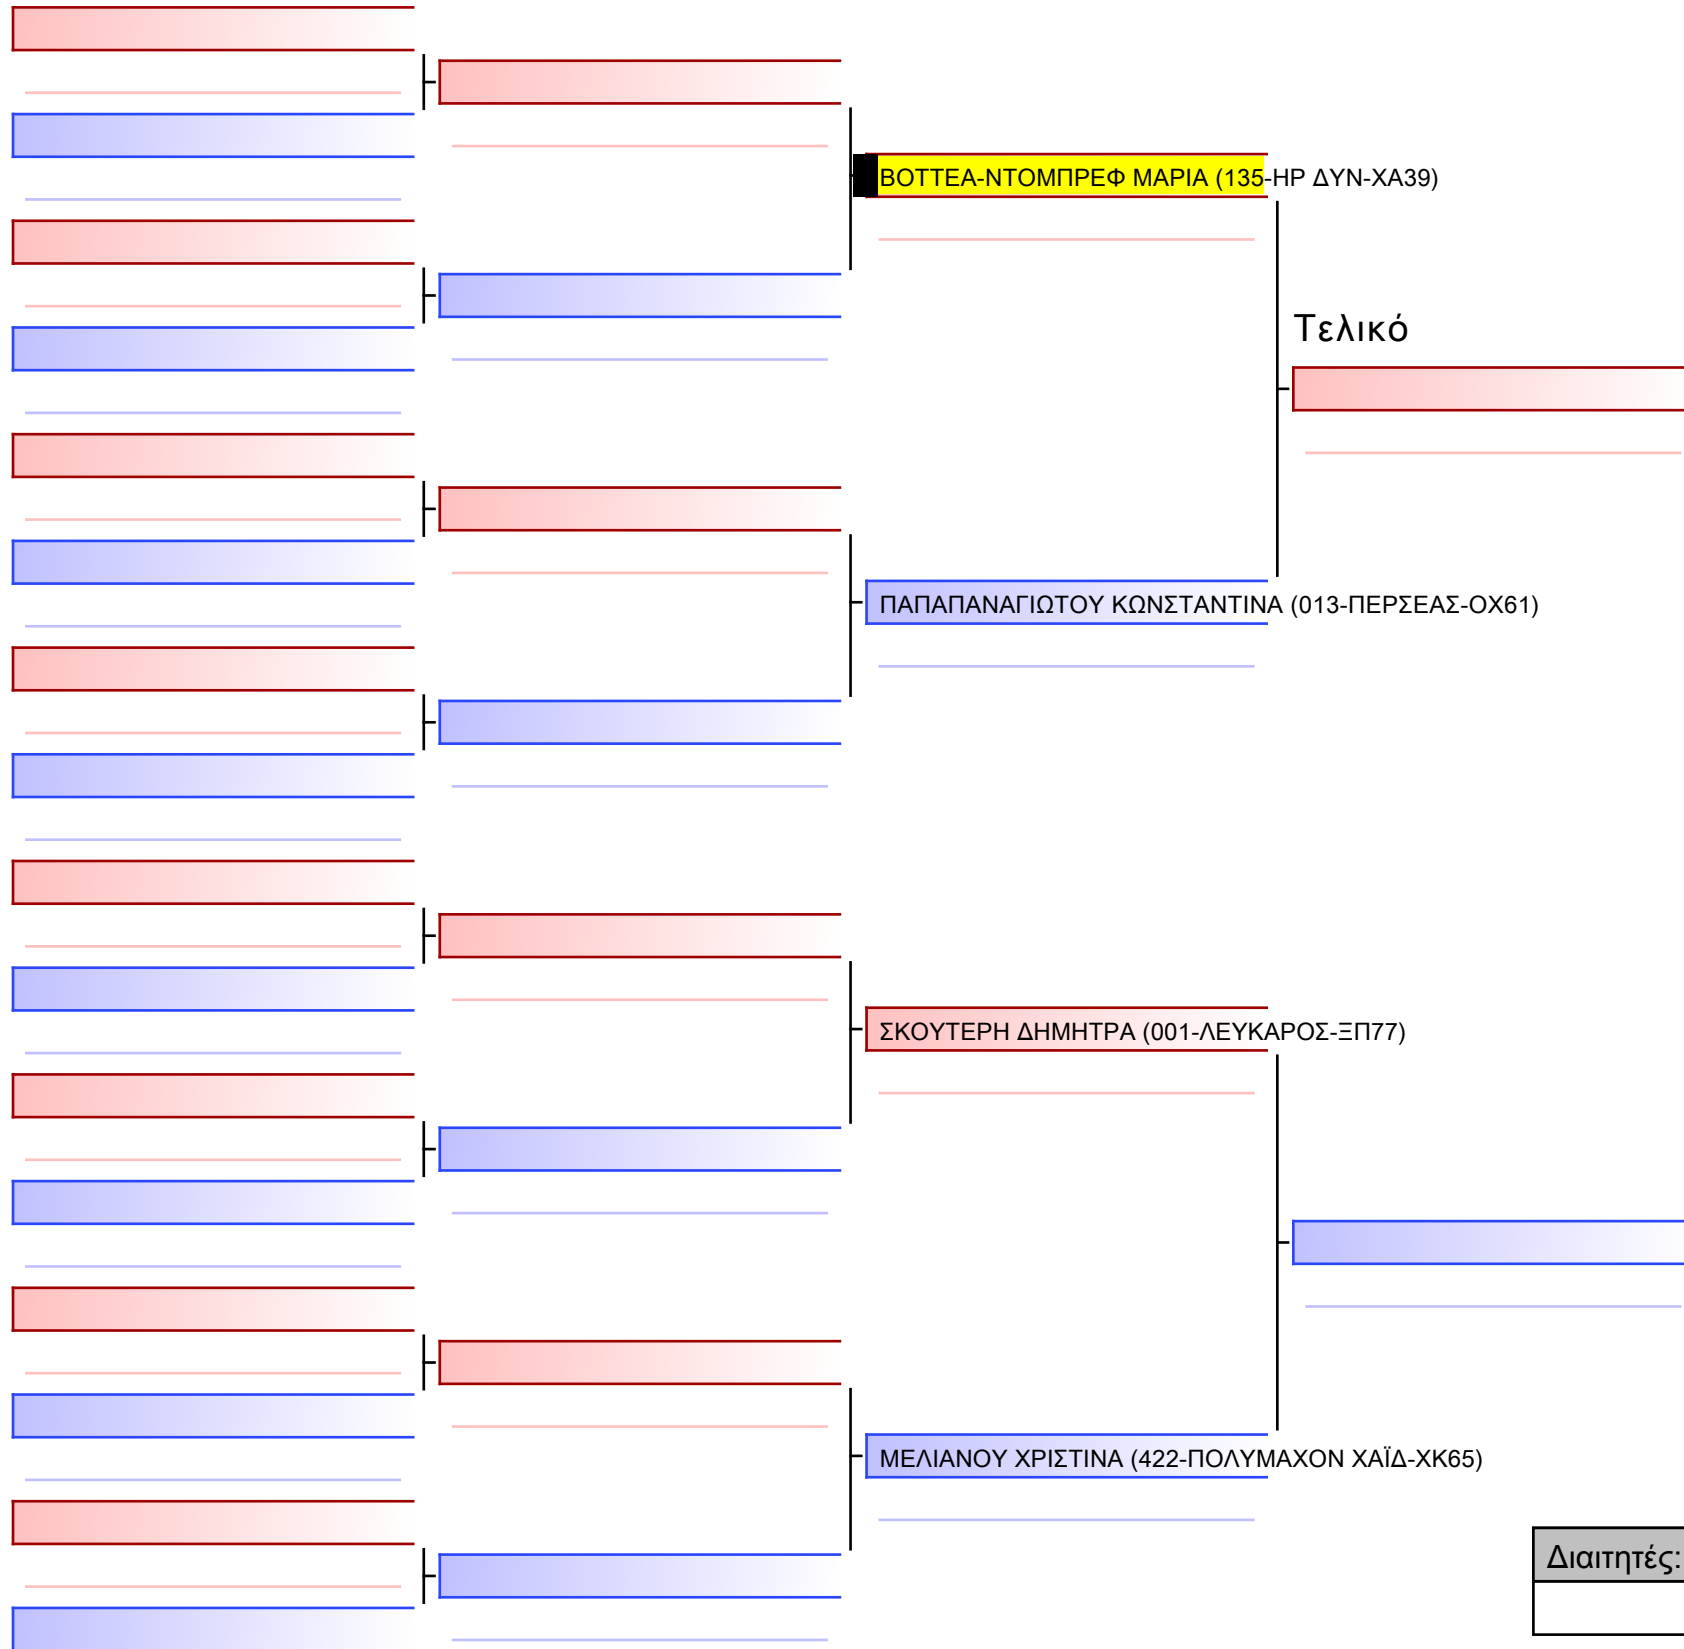

[Πρωτότυπο]

Διαιτητές: