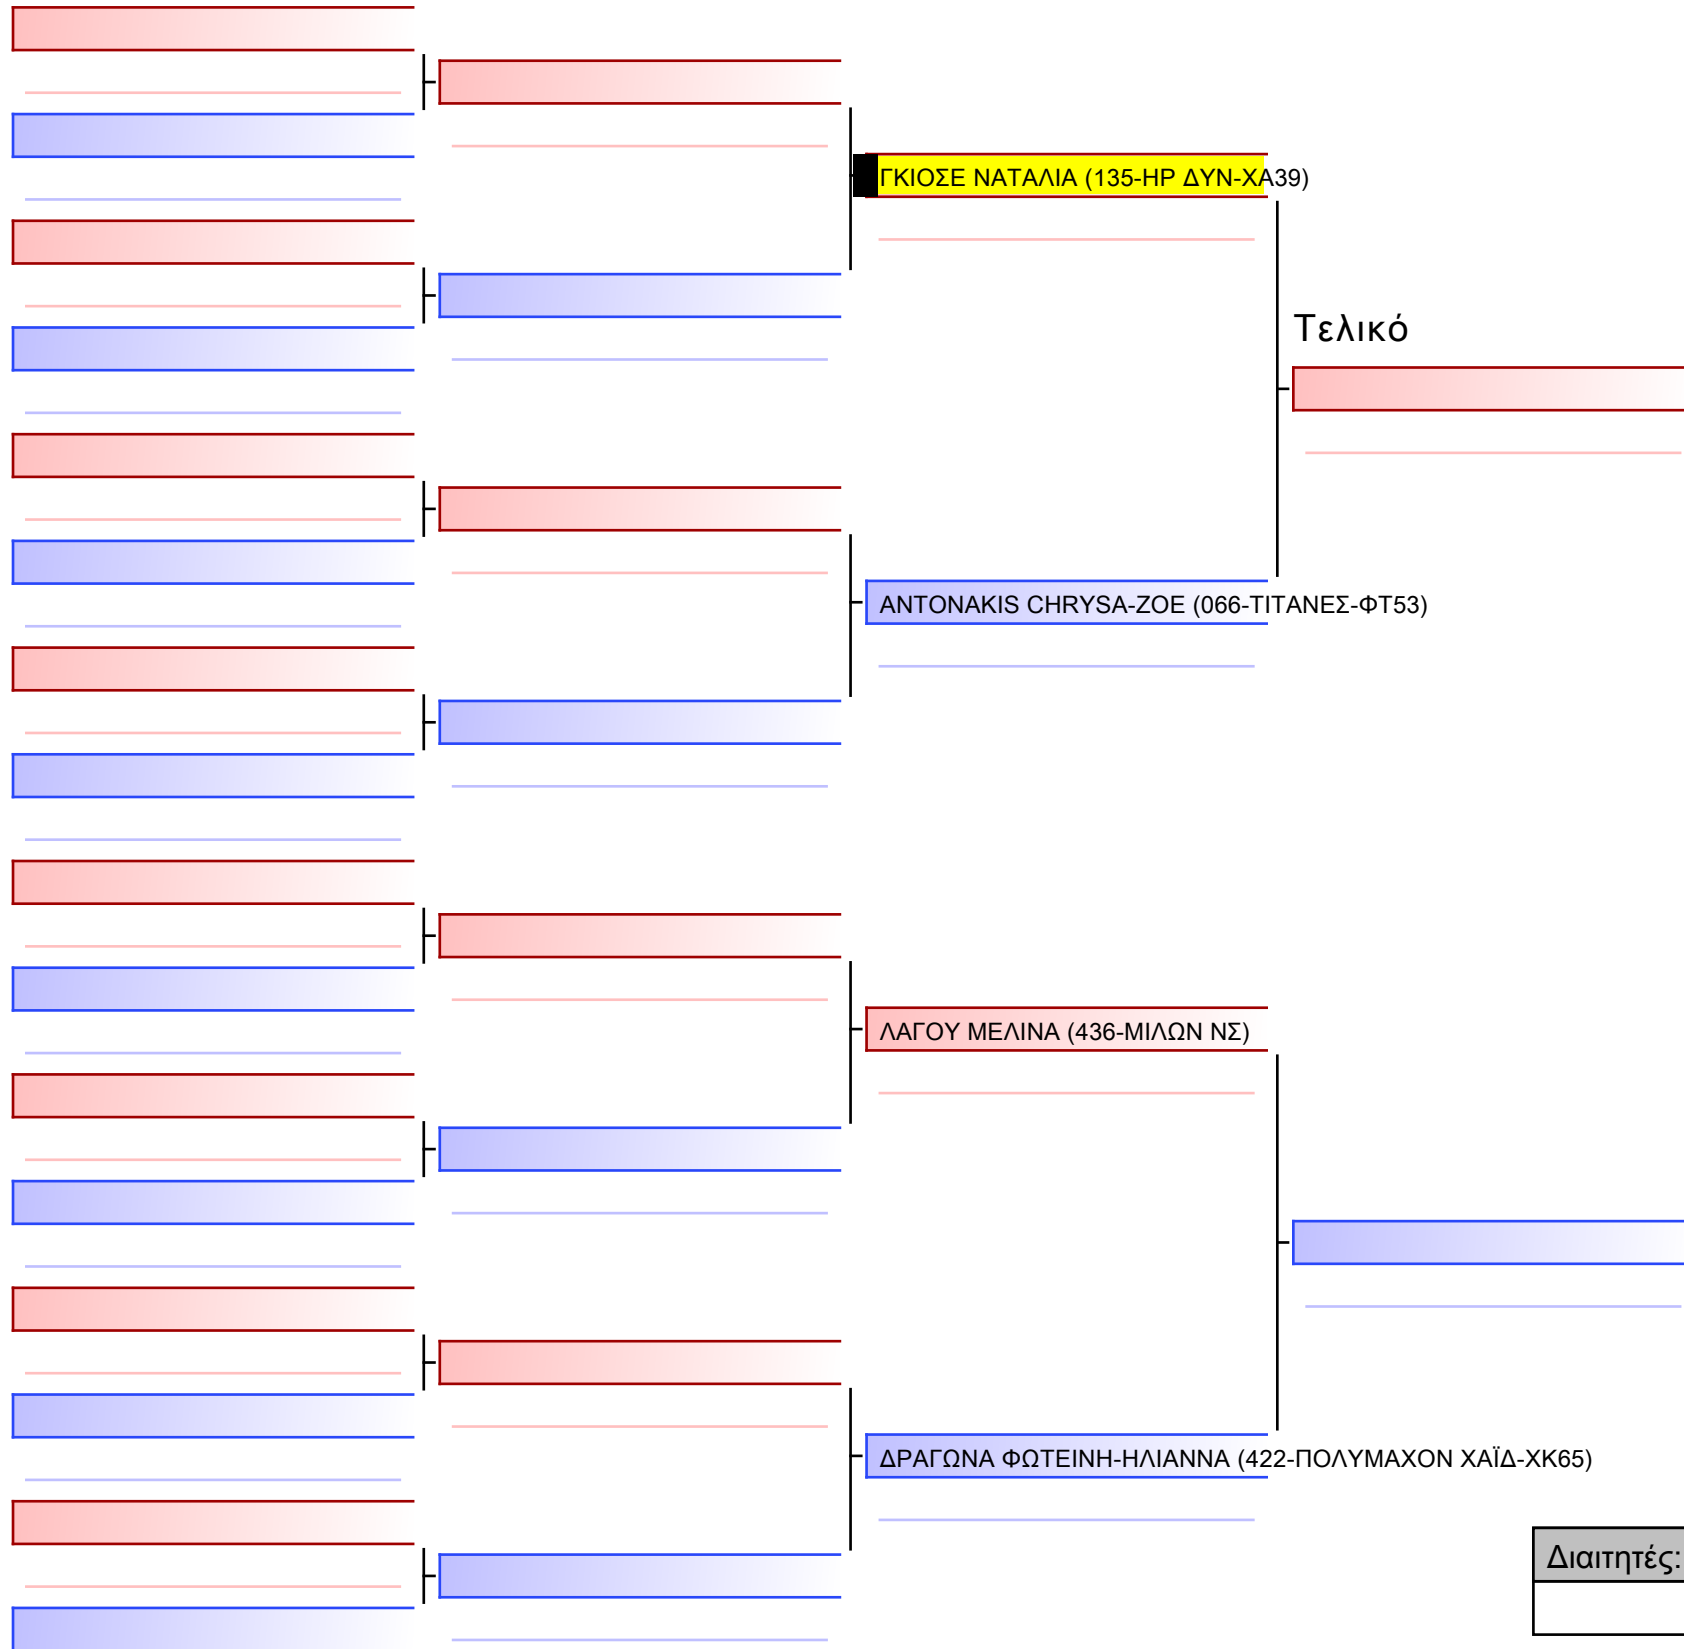

[Πρωτότυπο]

Διαιτητές: