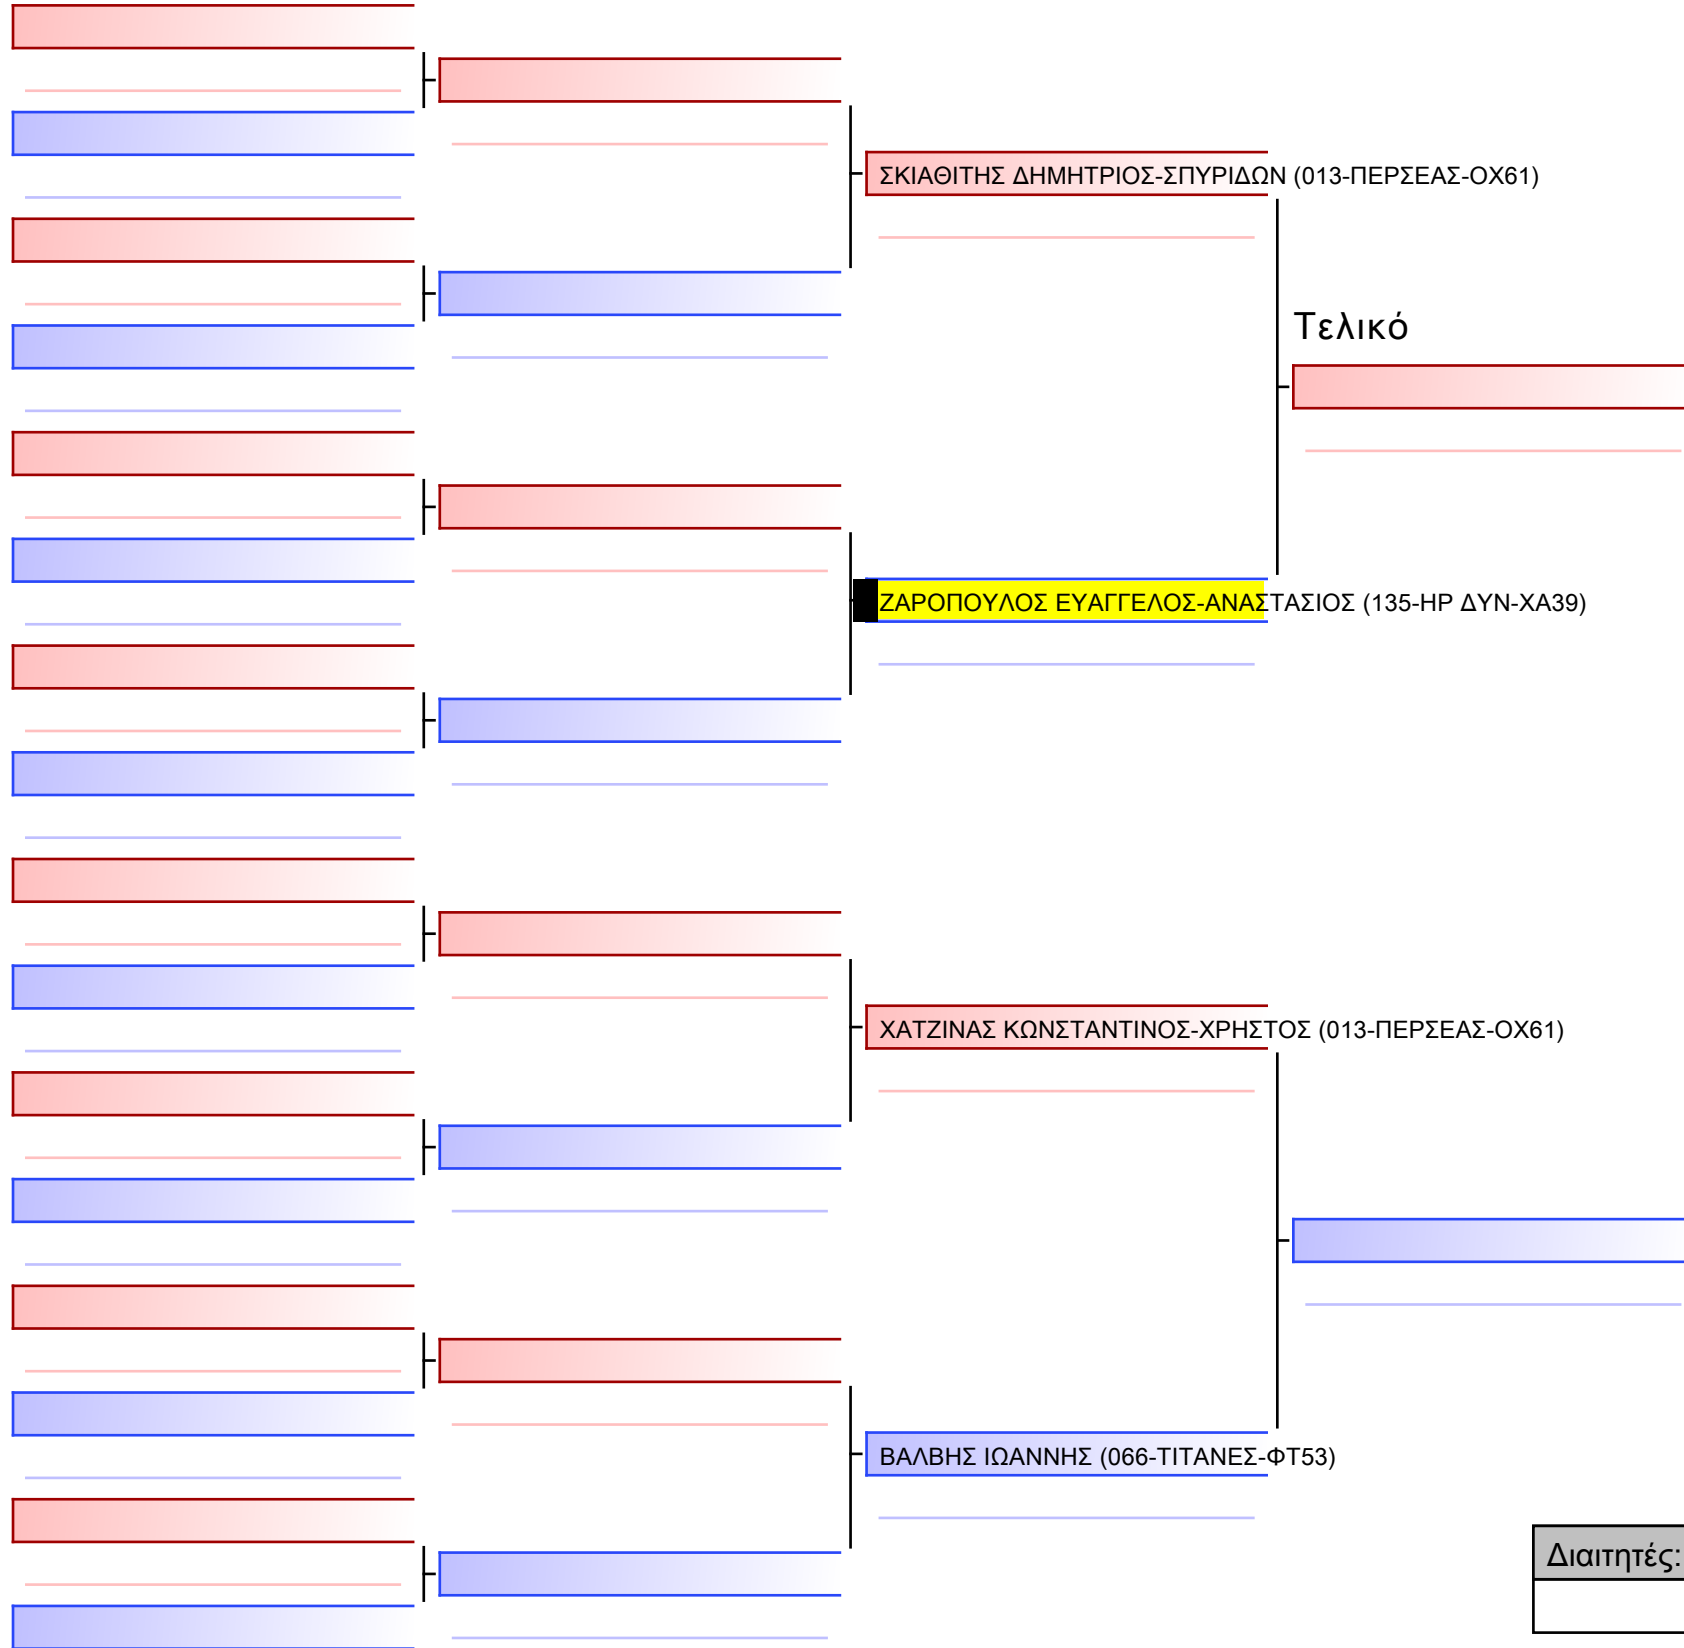

Tatami
3 14:50

Pool
1/1

[Πρωτότυπο]

--

Διαιτητές:			

ΠΑΜΠΑΙΔΩΝ -10 ΕΤΩΝ FS -27Kgr [A] G3 - Round Robin (καθε ένας εναντίον κάθε ένα)

Πρωτάθλημα Ζίου Ζίτσου «Σαμουράι Kids 2022», ΓΛΥΦΑΔΑ, ΚΥΡΙΑΚΗ 19 ΙΟΥΝΙΟΥ 2022, Αλ. Παναγούλη 13, 16675 Γλυφάδα, GRE - 135-HP ΔΥΝ-ΧΑ39