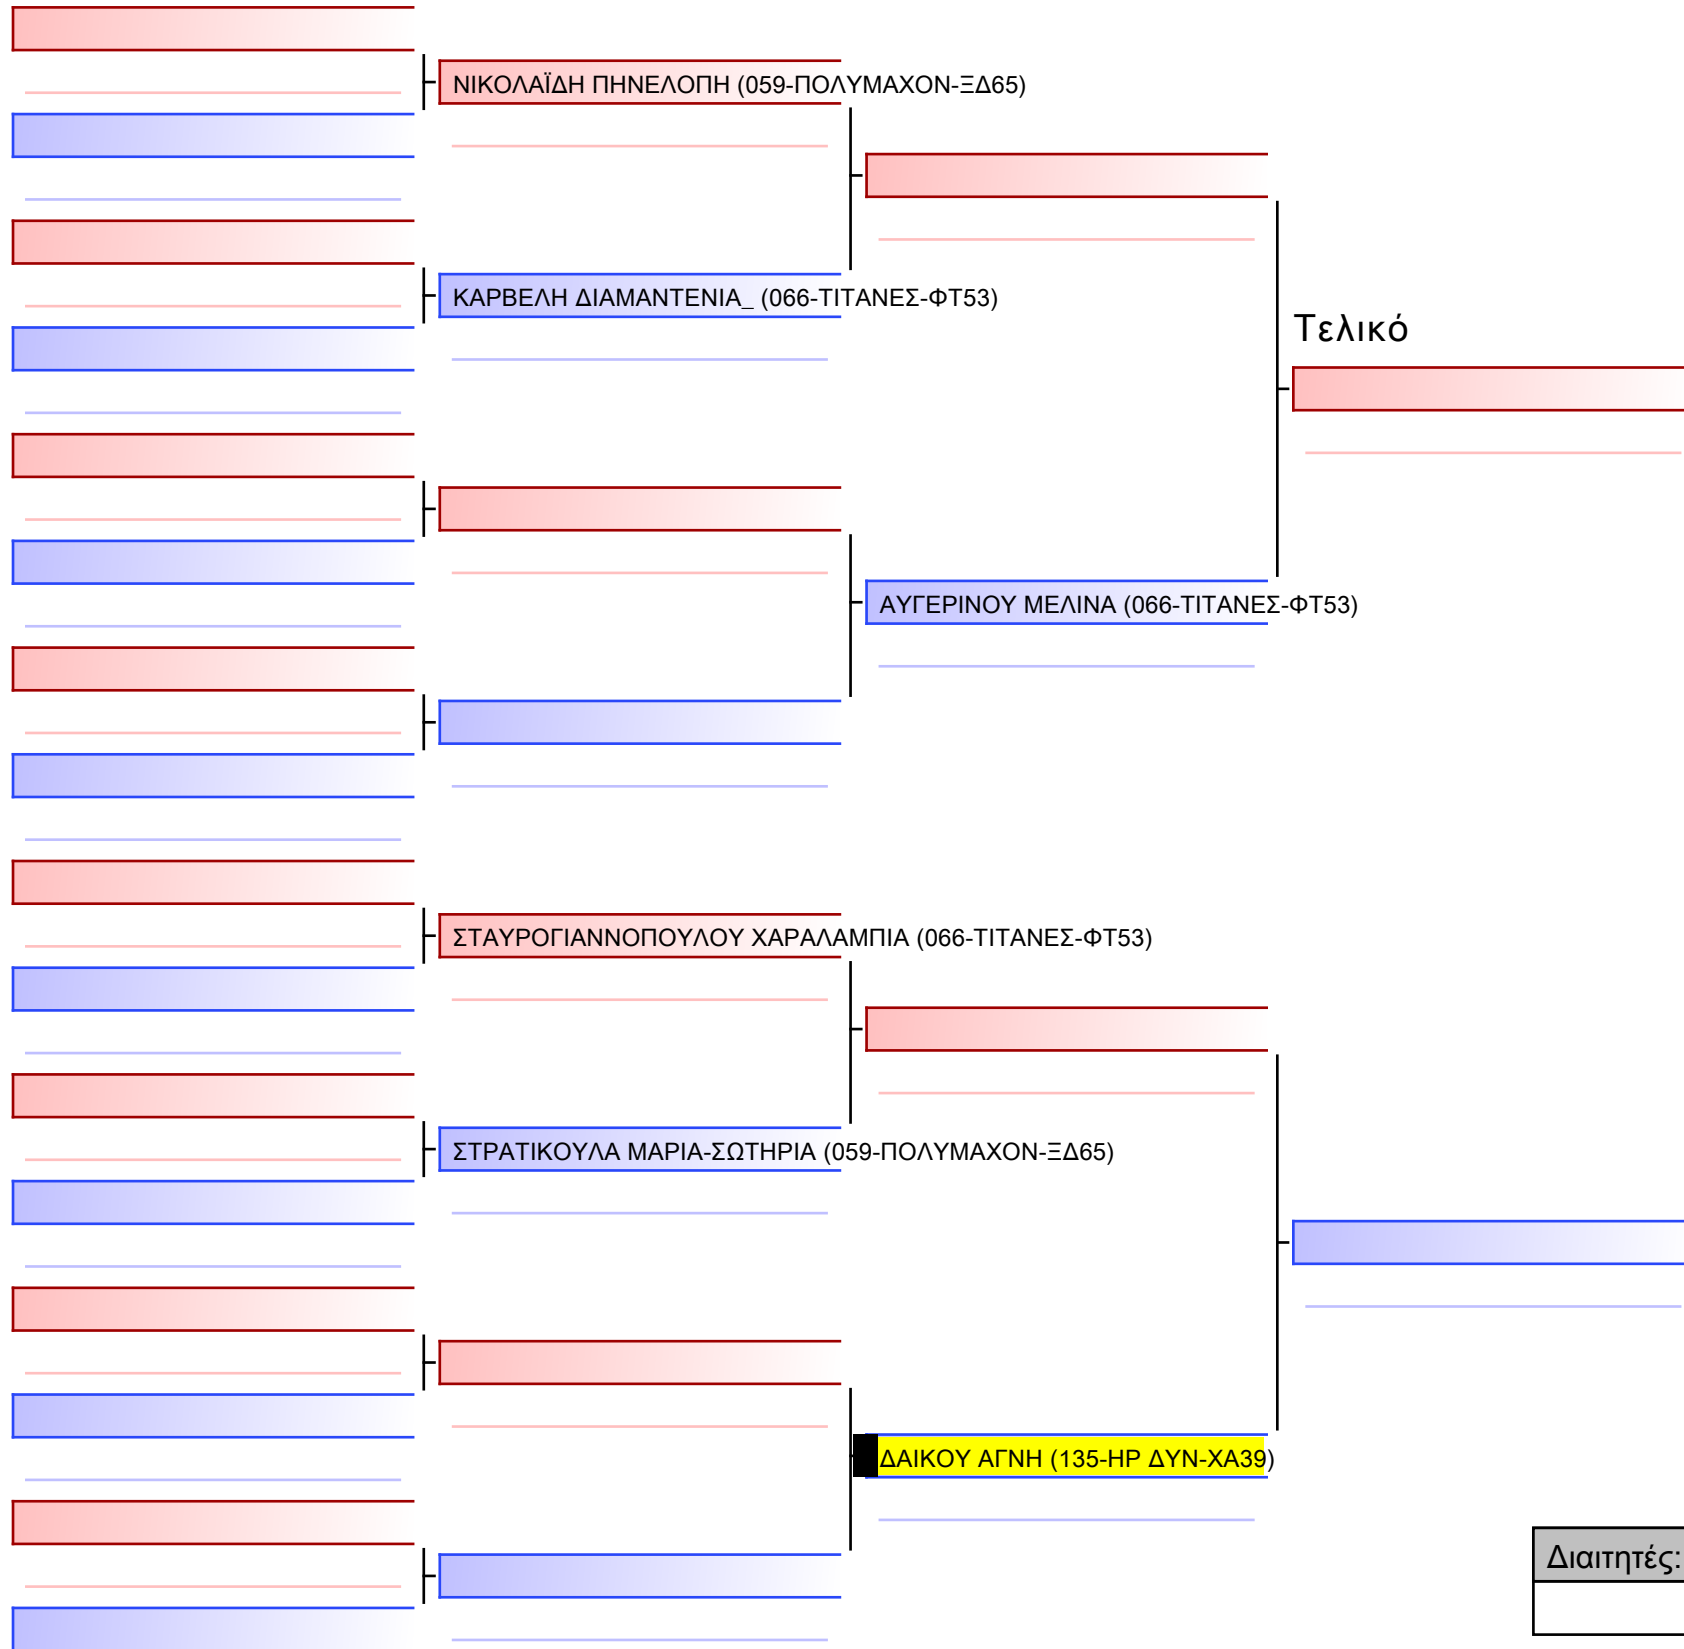

ΚΟΡΑΣΙΔΩΝ -16 ΕΤΩΝ FS -57&-63Kgr [ΣΥΝΕΝΩΣΗ]

Πρωτάθλημα Ζίου Ζίτσου «Σαμουράι Kids 2022», ΓΛΥΦΑΔΑ, ΚΥΡΙΑΚΗ 19 ΙΟΥΝΙΟΥ 2022, Αλ. Παναγούλη 13, 16675 Γλυφάδα, GRE - 135-HP ΔΥΝ-ΧΑ39

Tatami
3 13:40

Pool
1/1

[Πρωτότυπο]