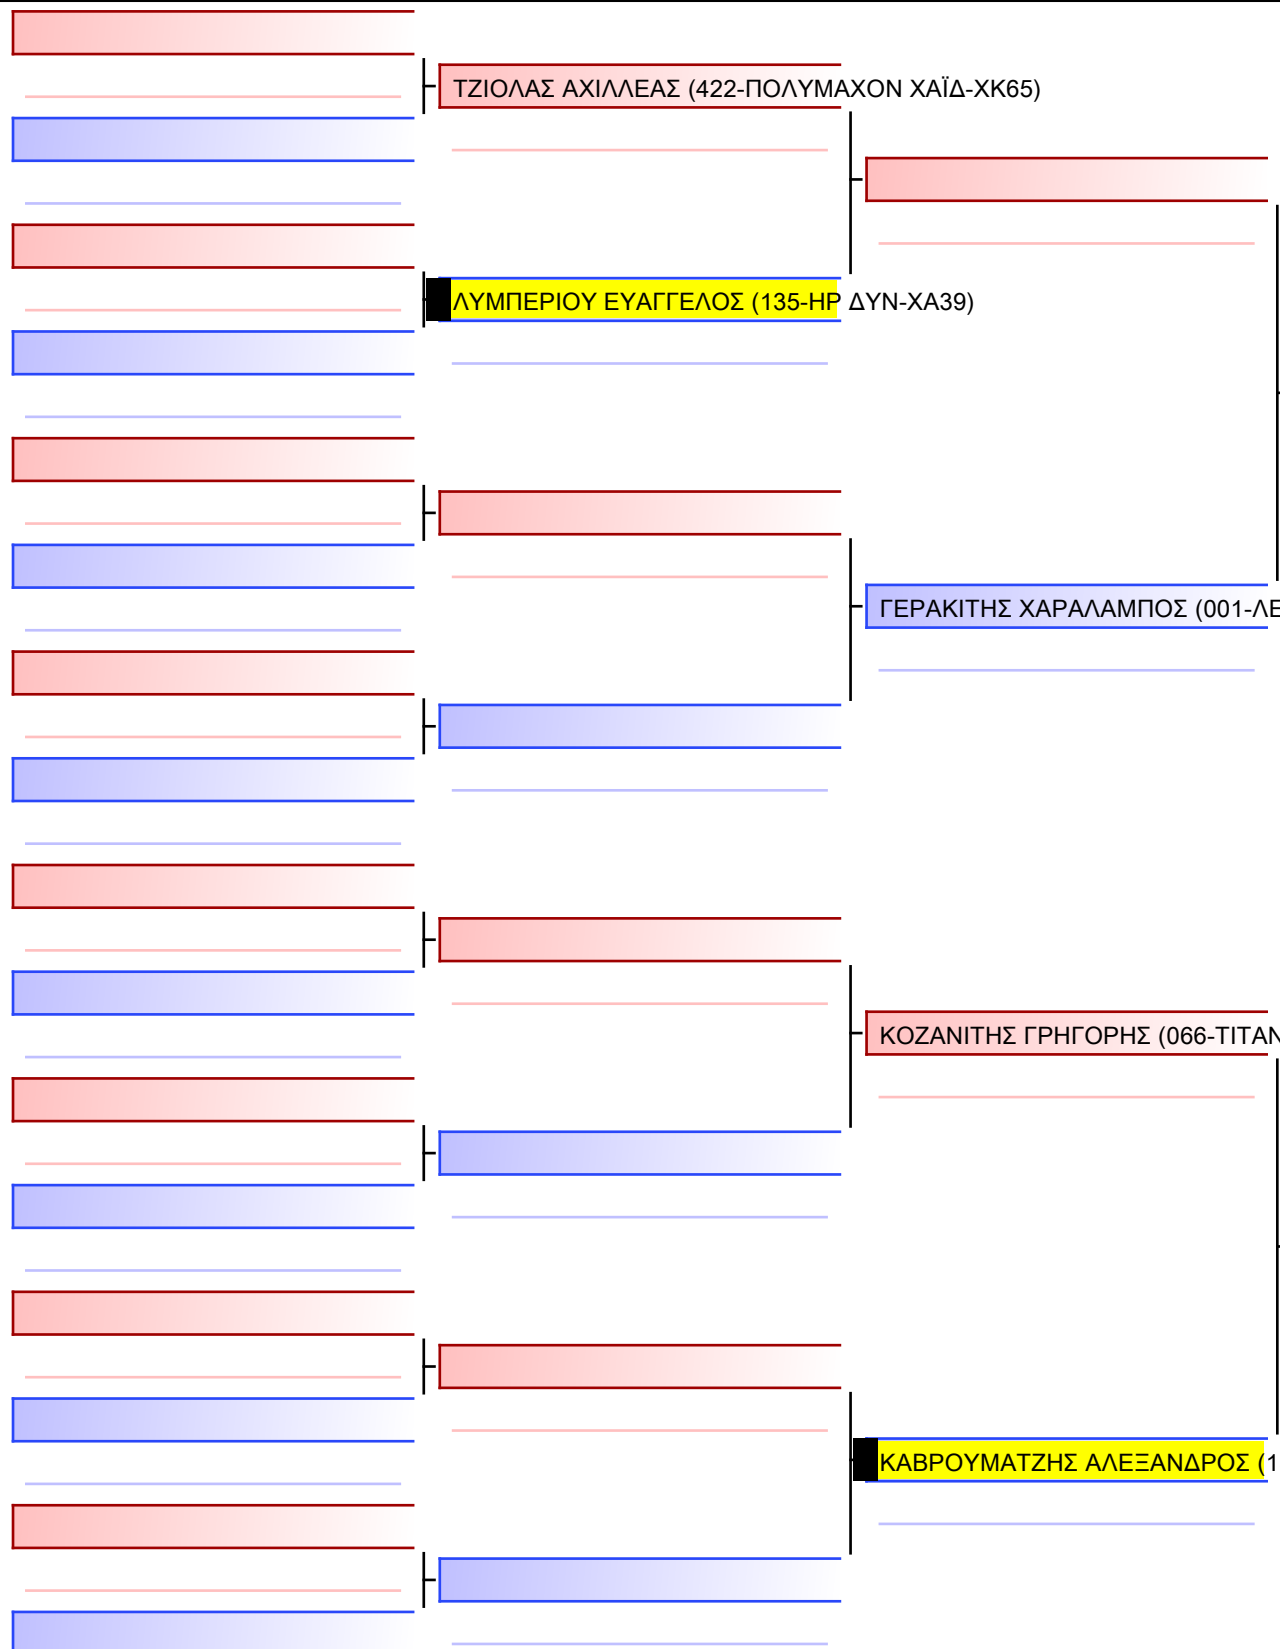

ΠΑΜΠΑΙΔΩΝ -14 ΕΤΩΝ FS -42Kgr

Πρωτάθλημα Ζίου Ζίτσου «Σαμουράι Kids 2022», ΓΛΥΦΑΔΑ, ΚΥΡΙΑΚΗ 19 ΙΟΥΝΙΟΥ 2022, Αλ. Παναγούλη 13, 16675 Γλυφάδα, GRE - 135-HP ΔΥΝ-ΧΑ39

Tatami
4 12:20

Pool
1/1

Τελικό