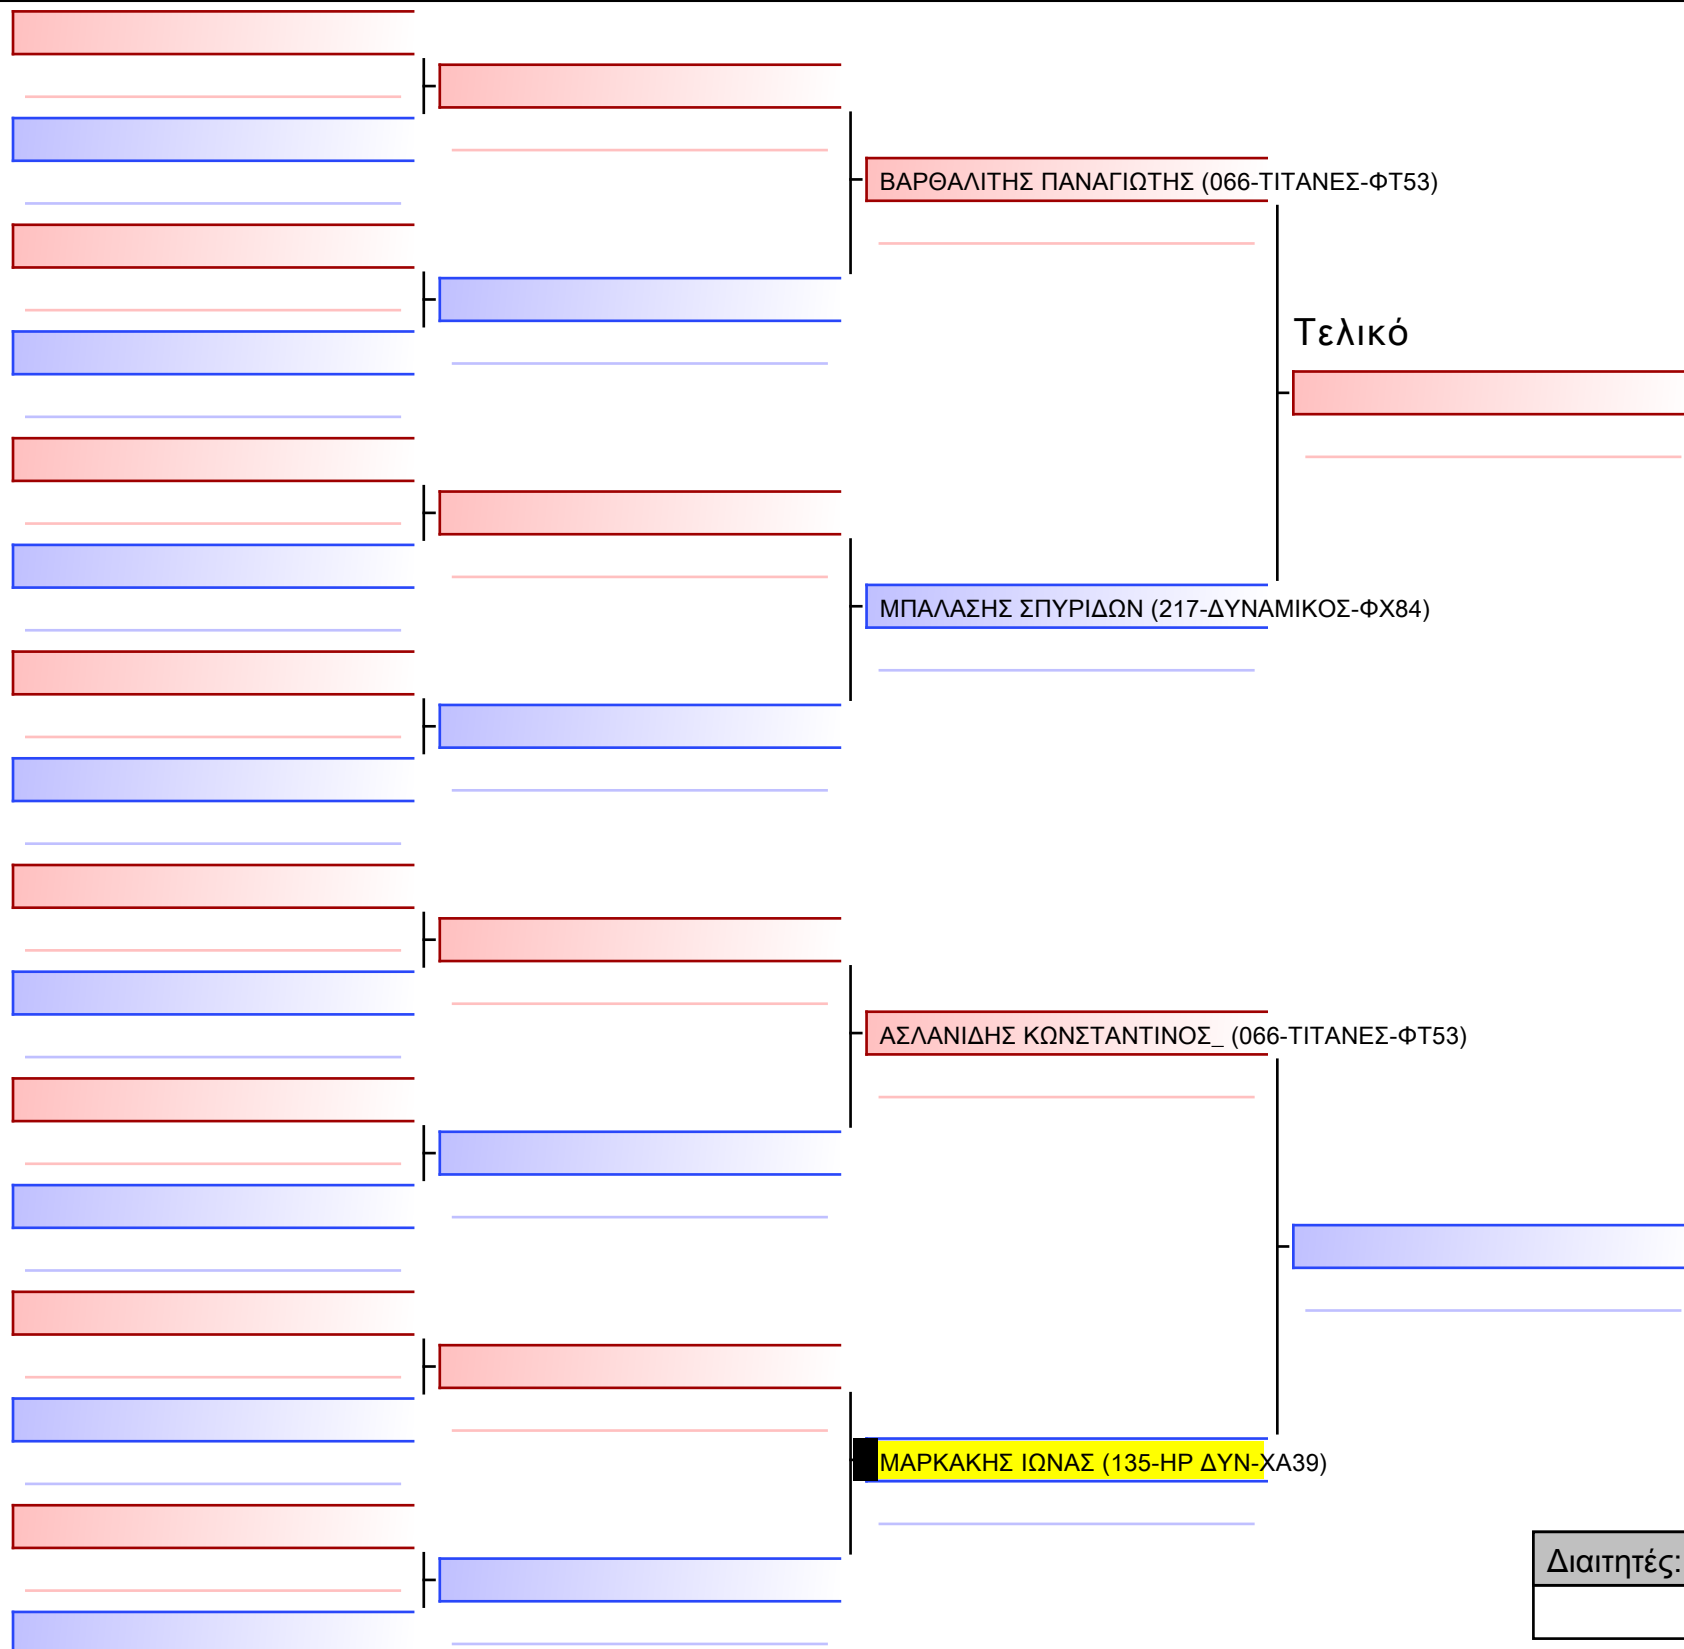

ΠΑΜΠΑΙΔΩΝ -14 ΕΤΩΝ FS -60Kgr

Πρωτάθλημα Ζίου Ζίτσου «Σαμουράι Kids 2022», ΓΛΥΦΑΔΑ, ΚΥΡΙΑΚΗ 19 ΙΟΥΝΙΟΥ 2022, Αλ. Παναγούλη 13, 16675 Γλυφάδα, GRE - 135-HP ΔΥΝ-ΧΑ39

Tatami
4 13:20

Pool
1/1

[Πρωτότυπο]

Διαιτητές: