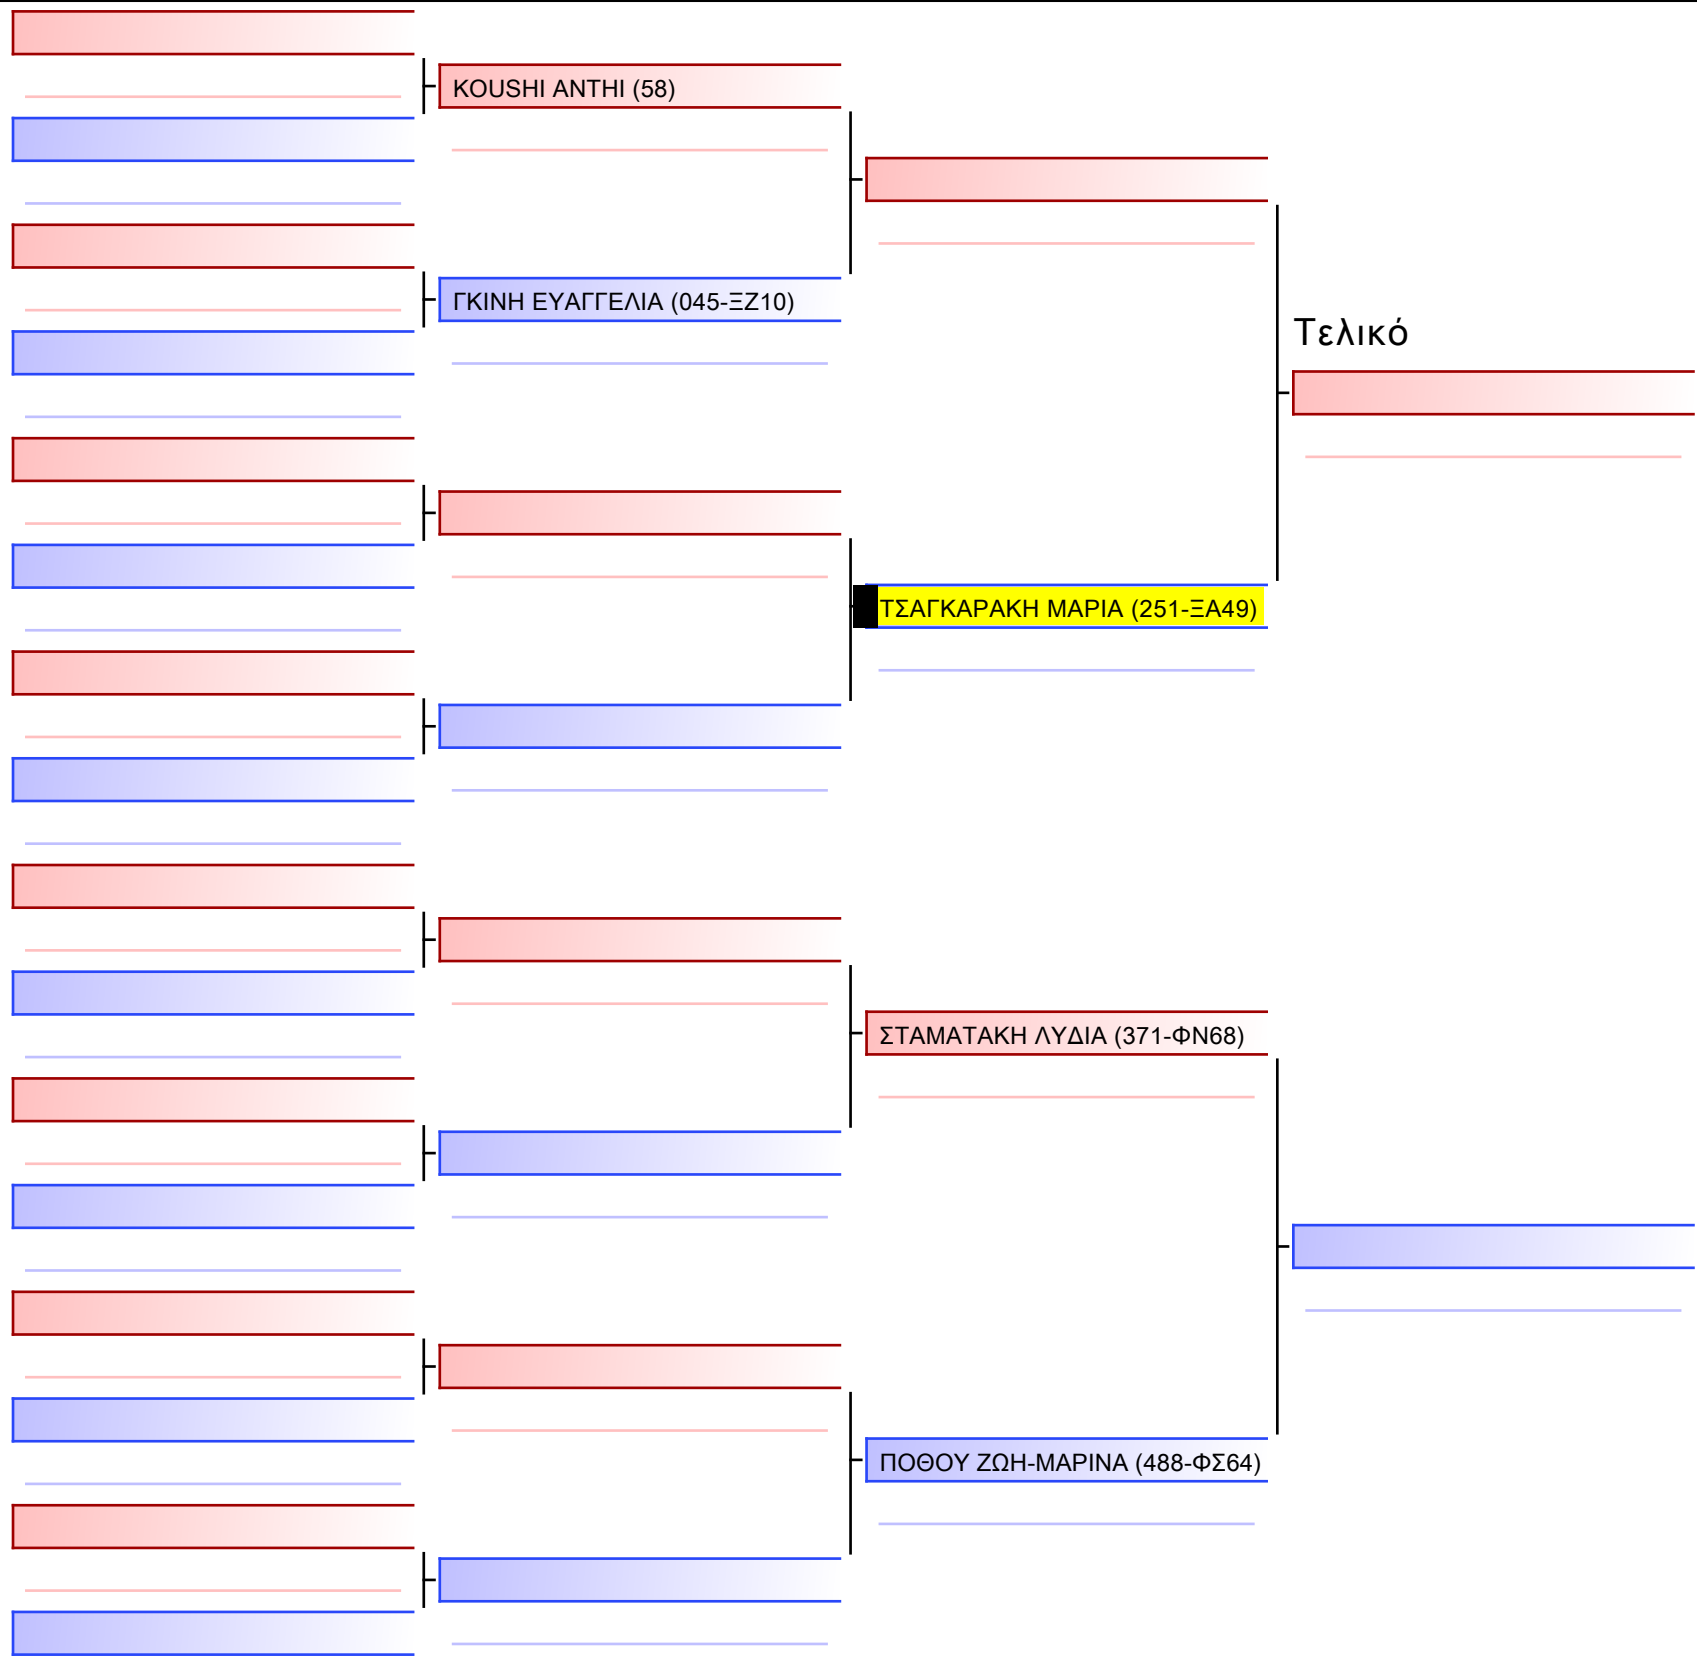

[Πρωτότυπο]