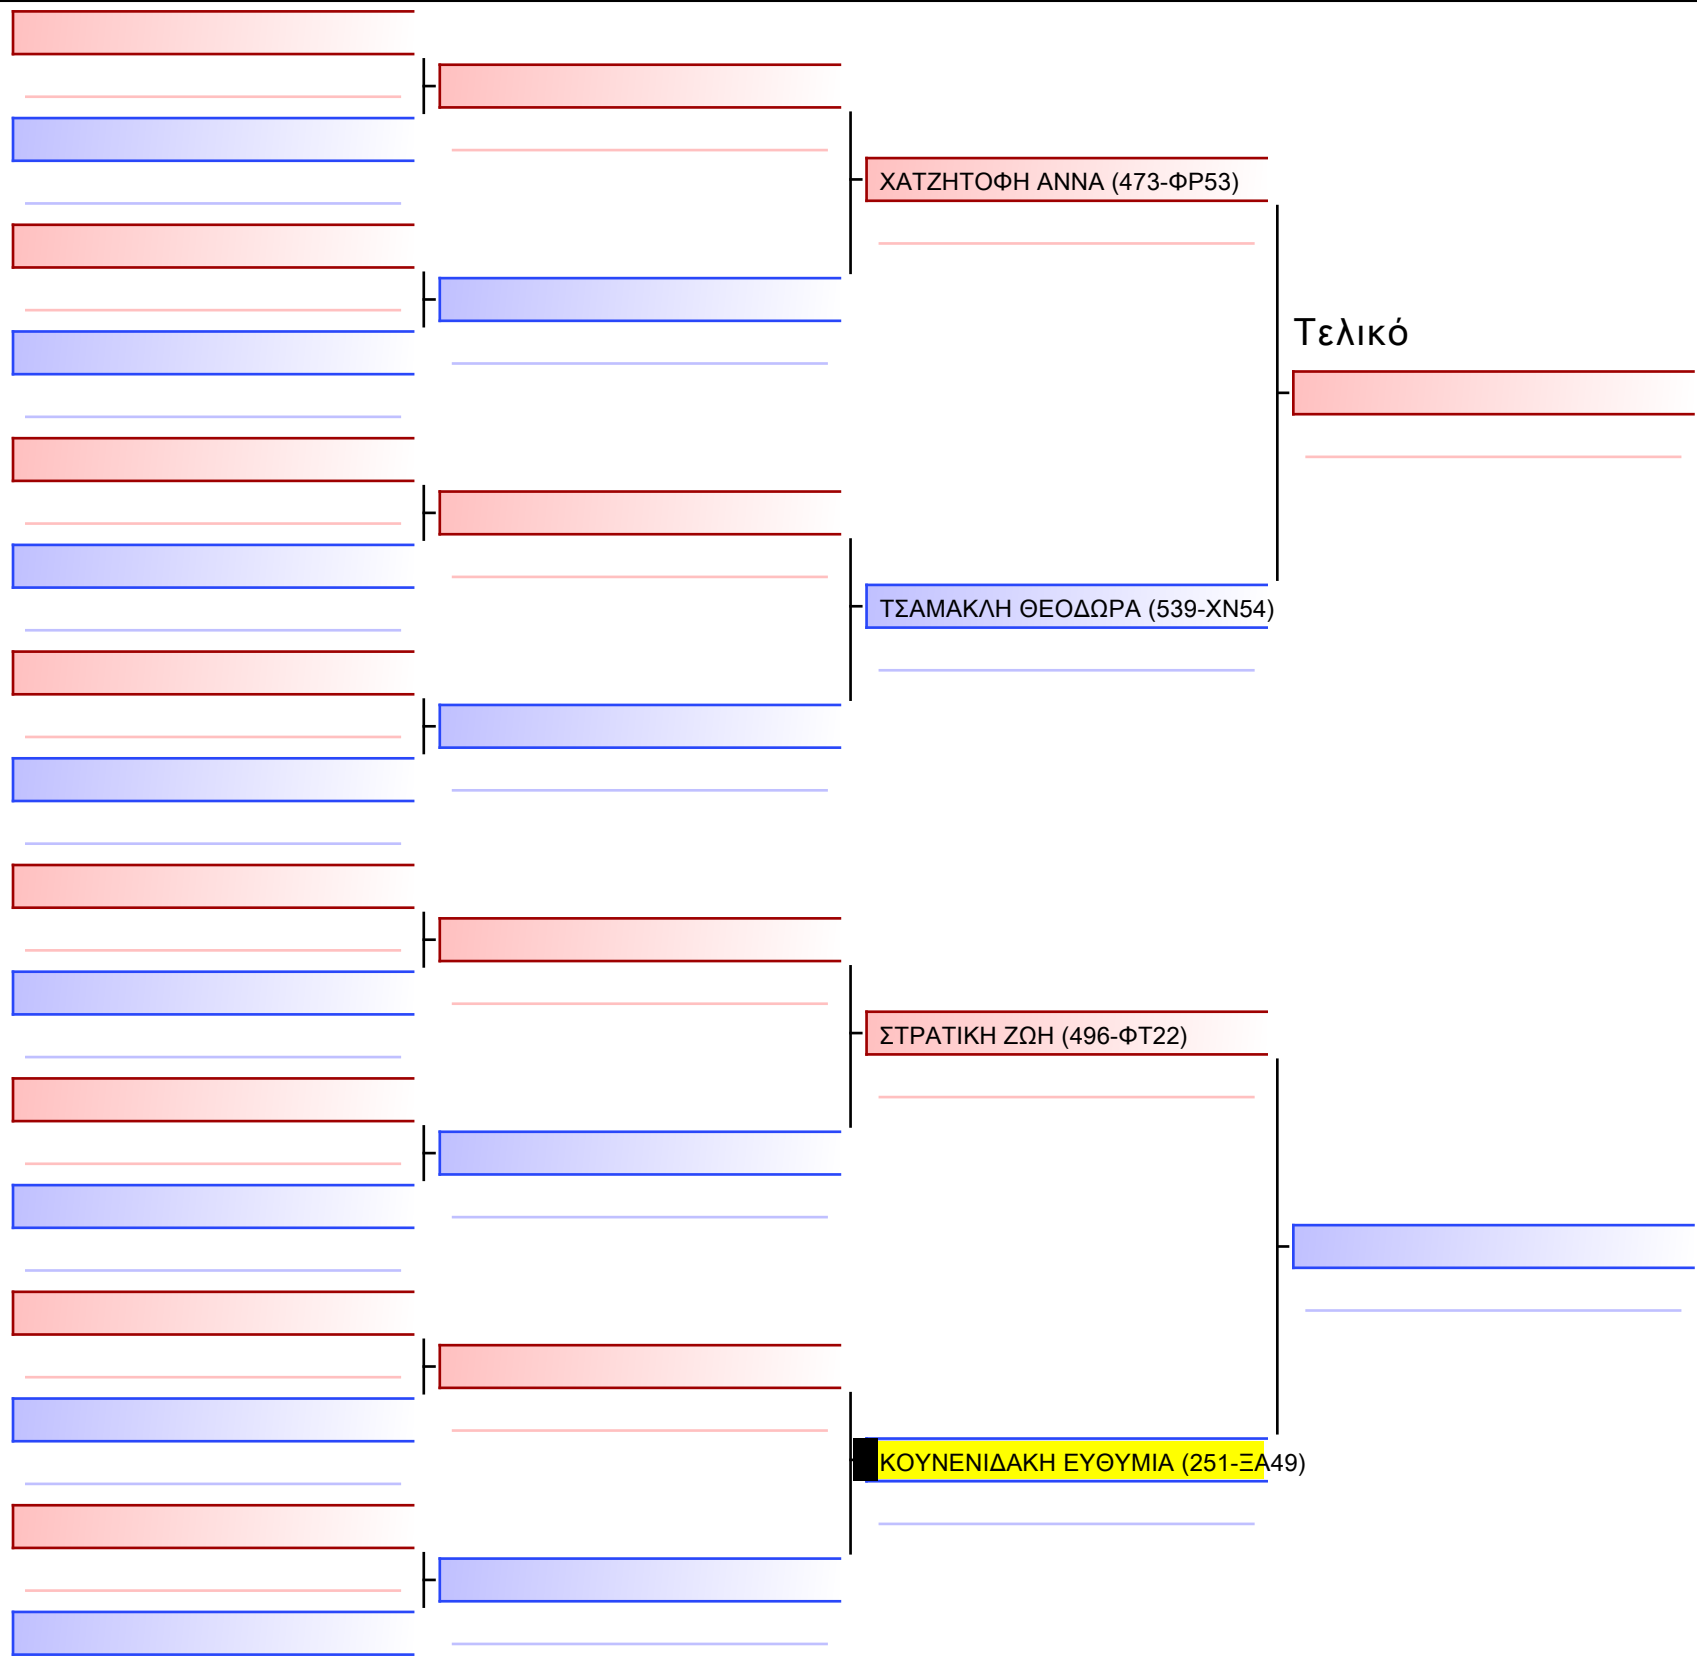

[Πρωτότυπο]