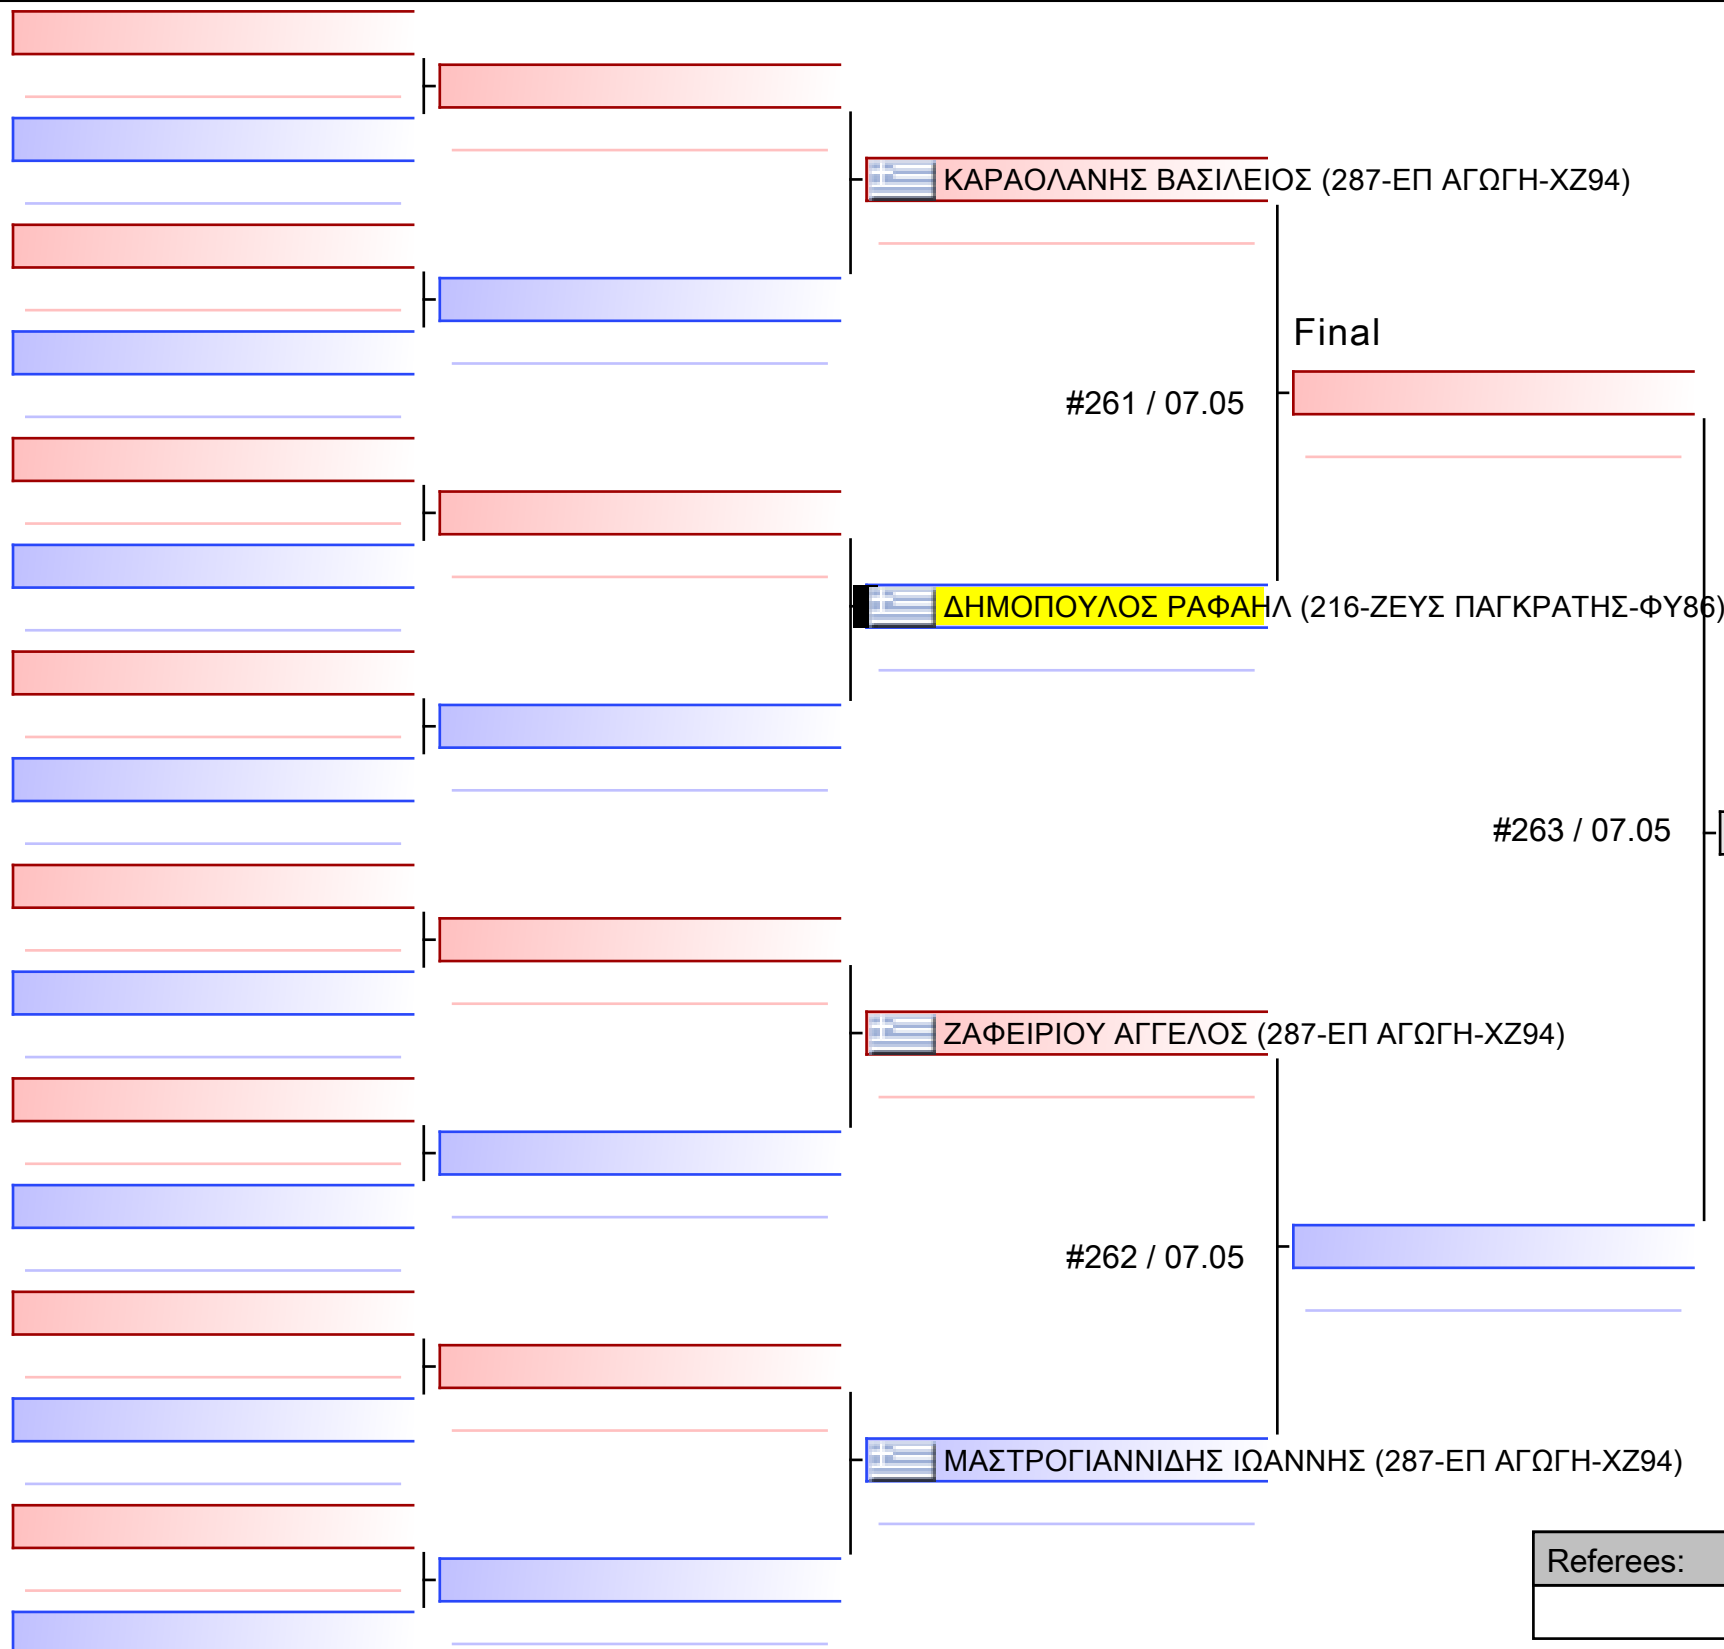

[Original]

Referees: