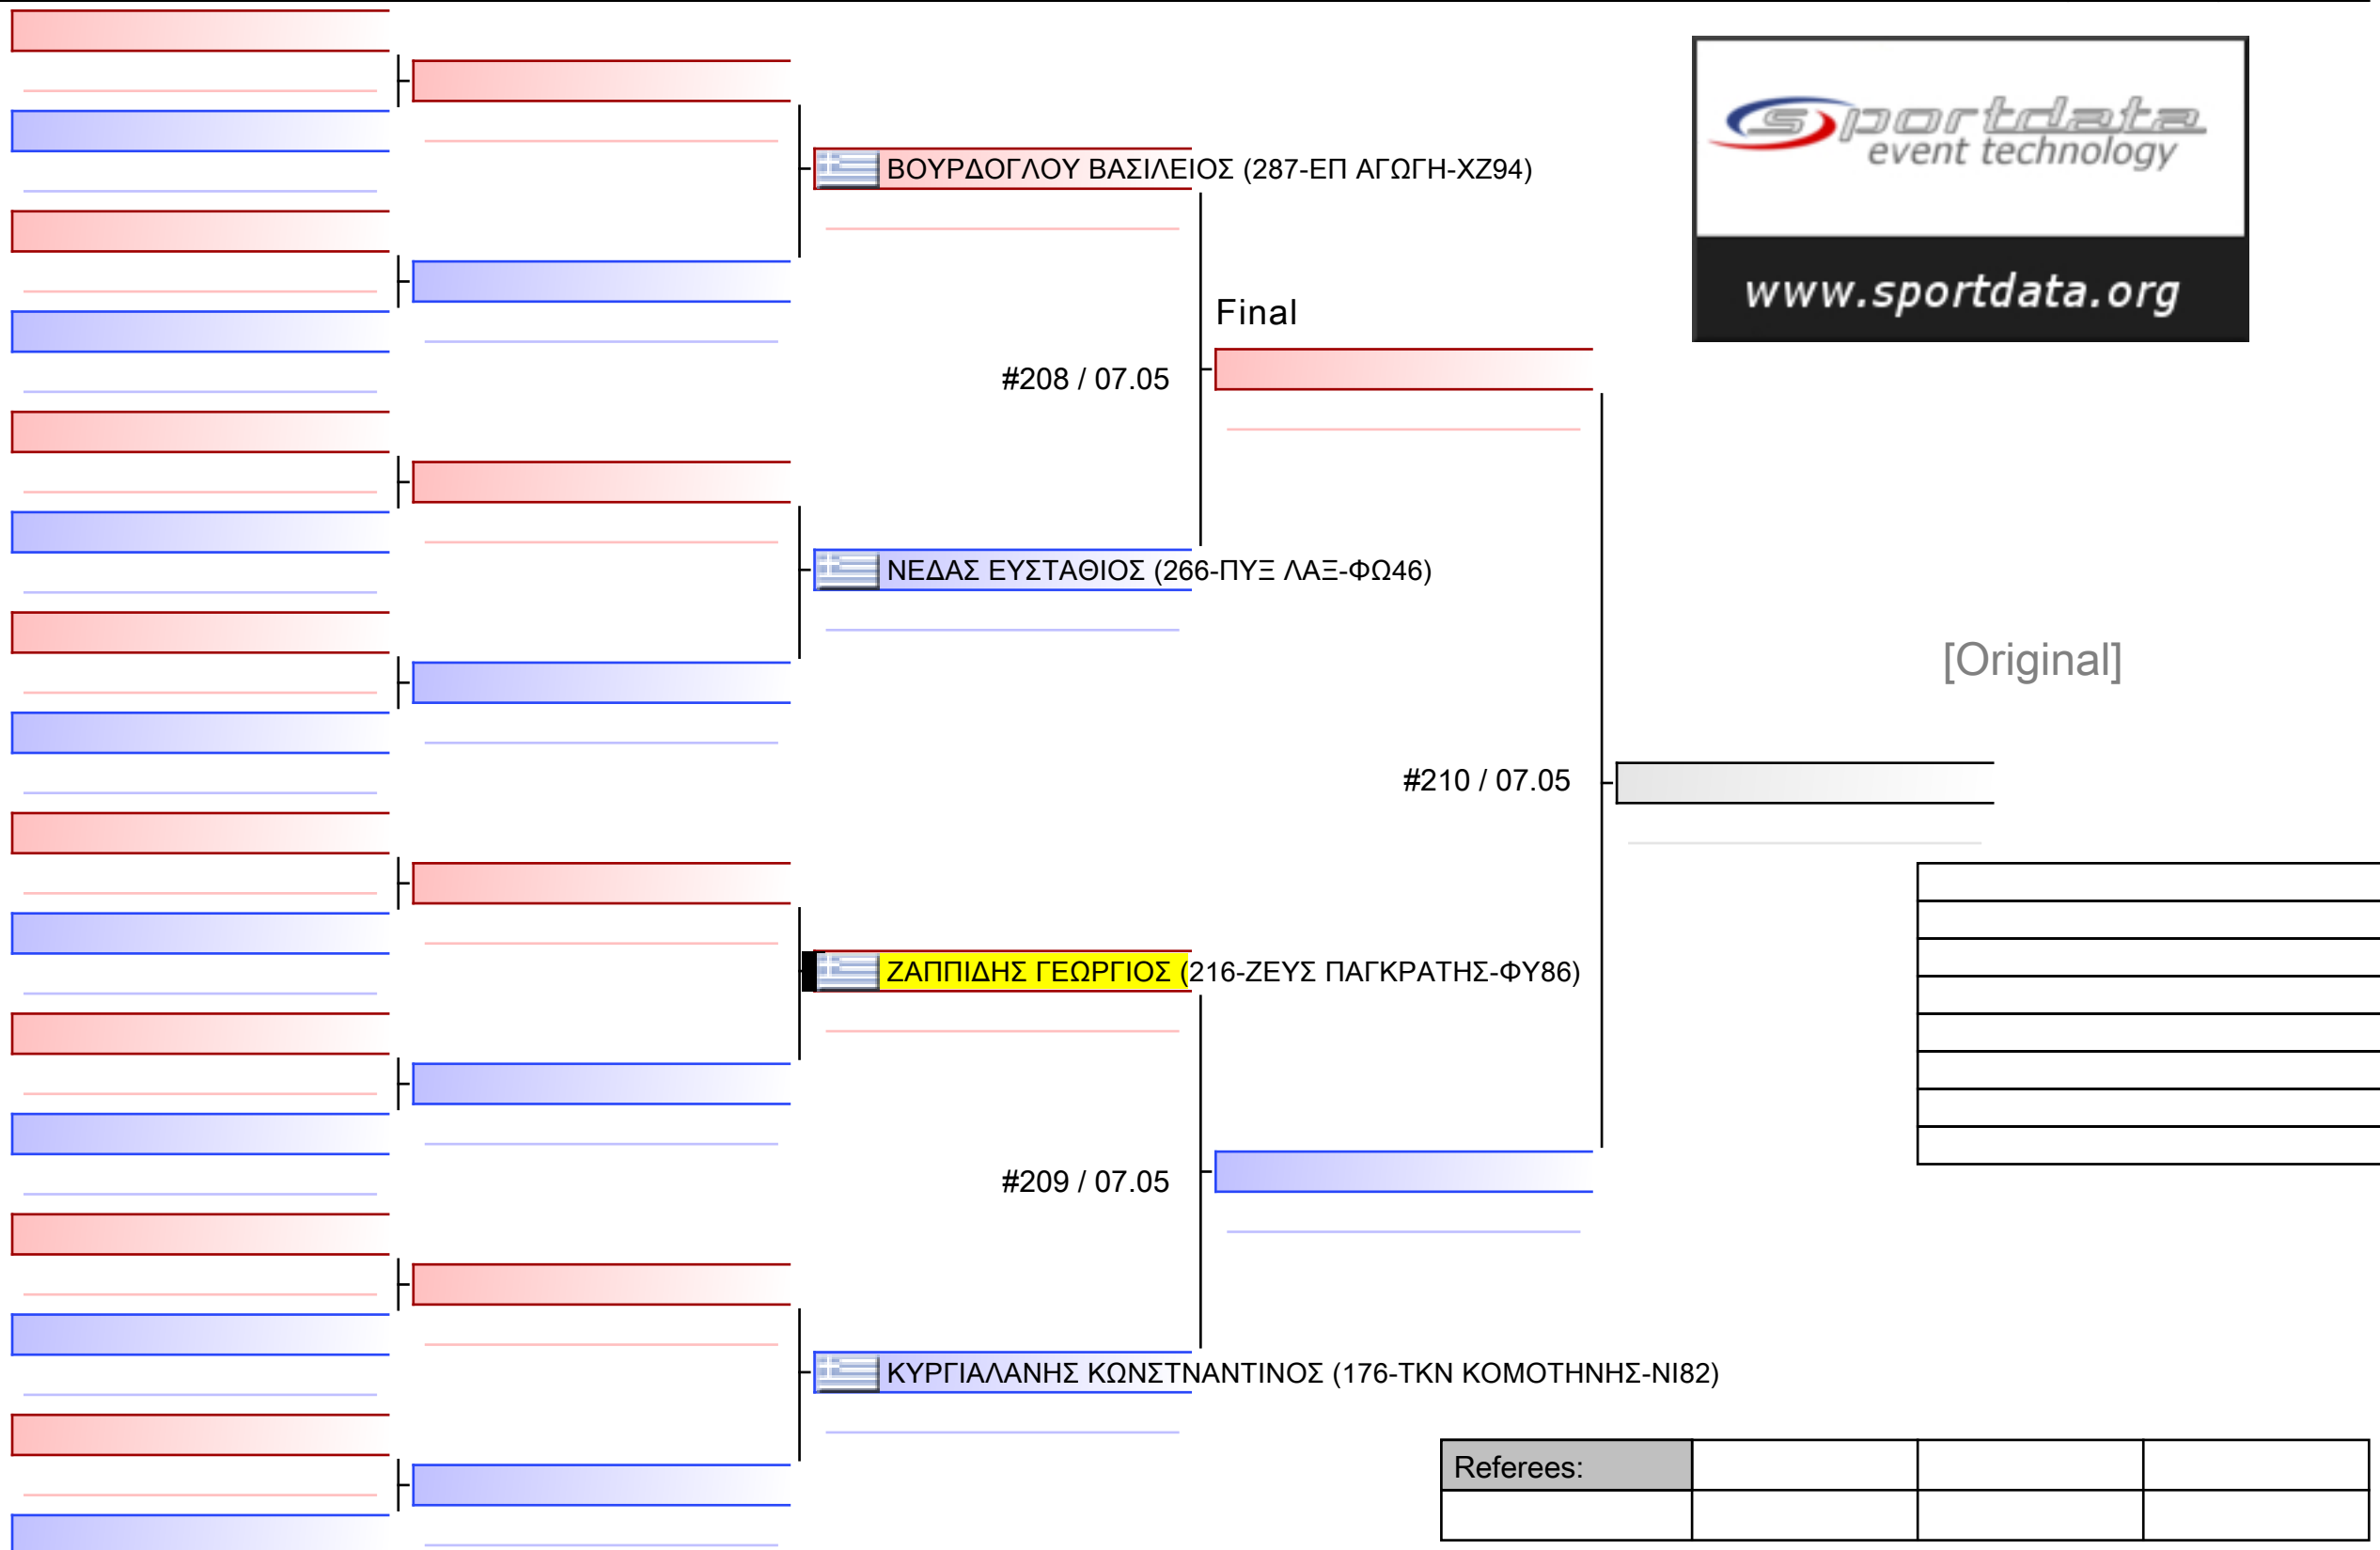

[Original]

Referees:			

[Original]

Referees:			

www.sportdata.org

www.sportdata.org

Final

 **ΑΕΤΟΠΟΥΛΟΣ ΤΖΟΕΛ** (216-ΖΕΥΣ ΠΑΓΚΡΑΤΗΣ-ΦΥ86)