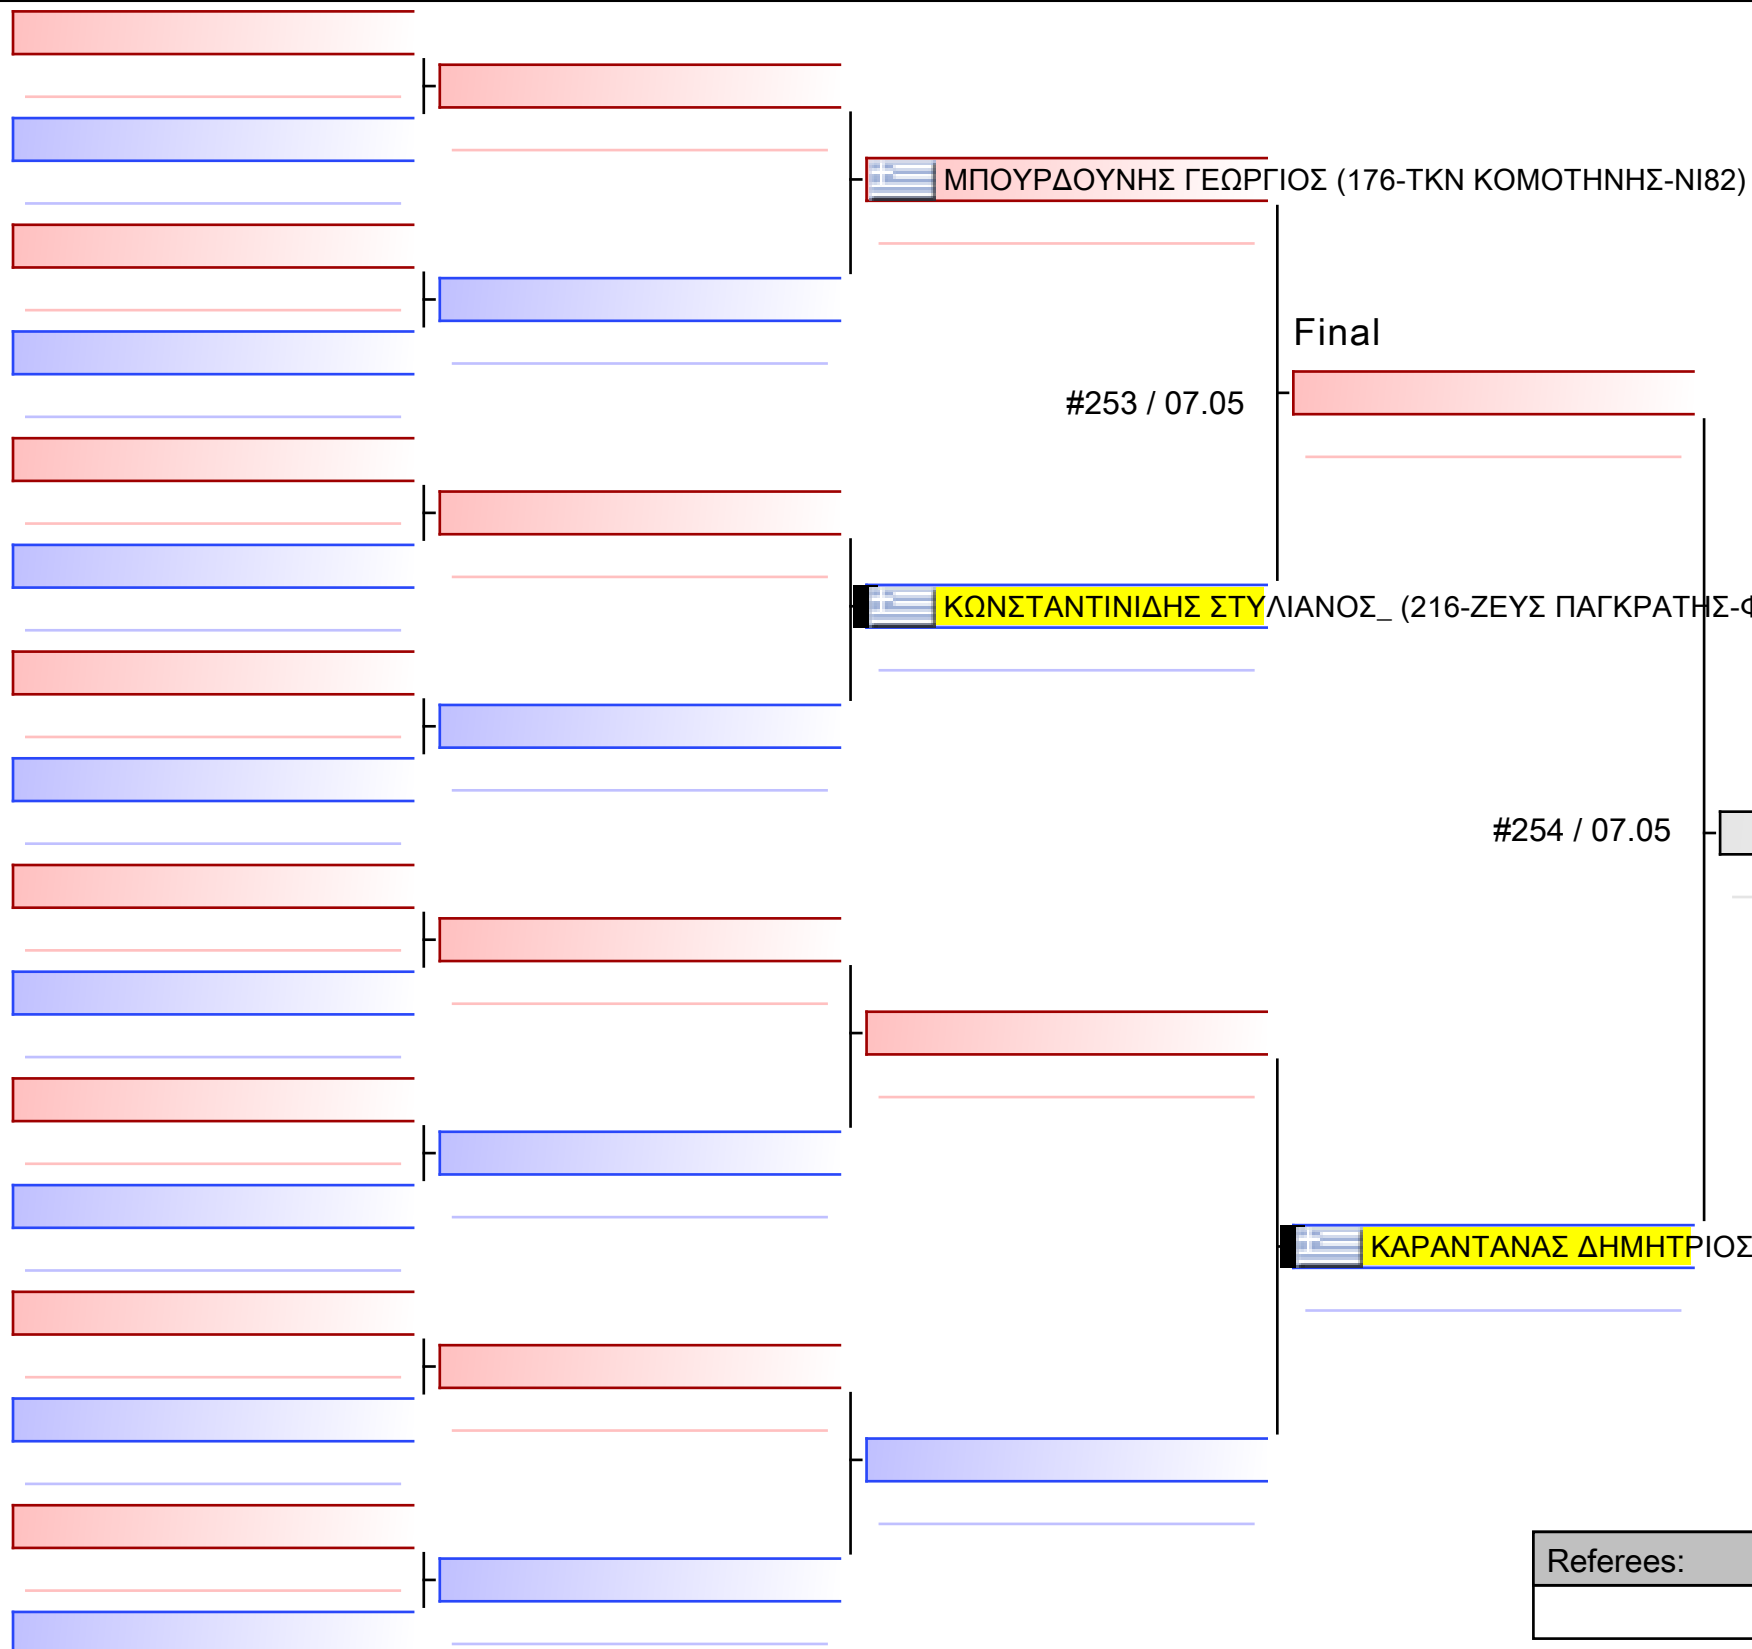

[Original]

Referees: