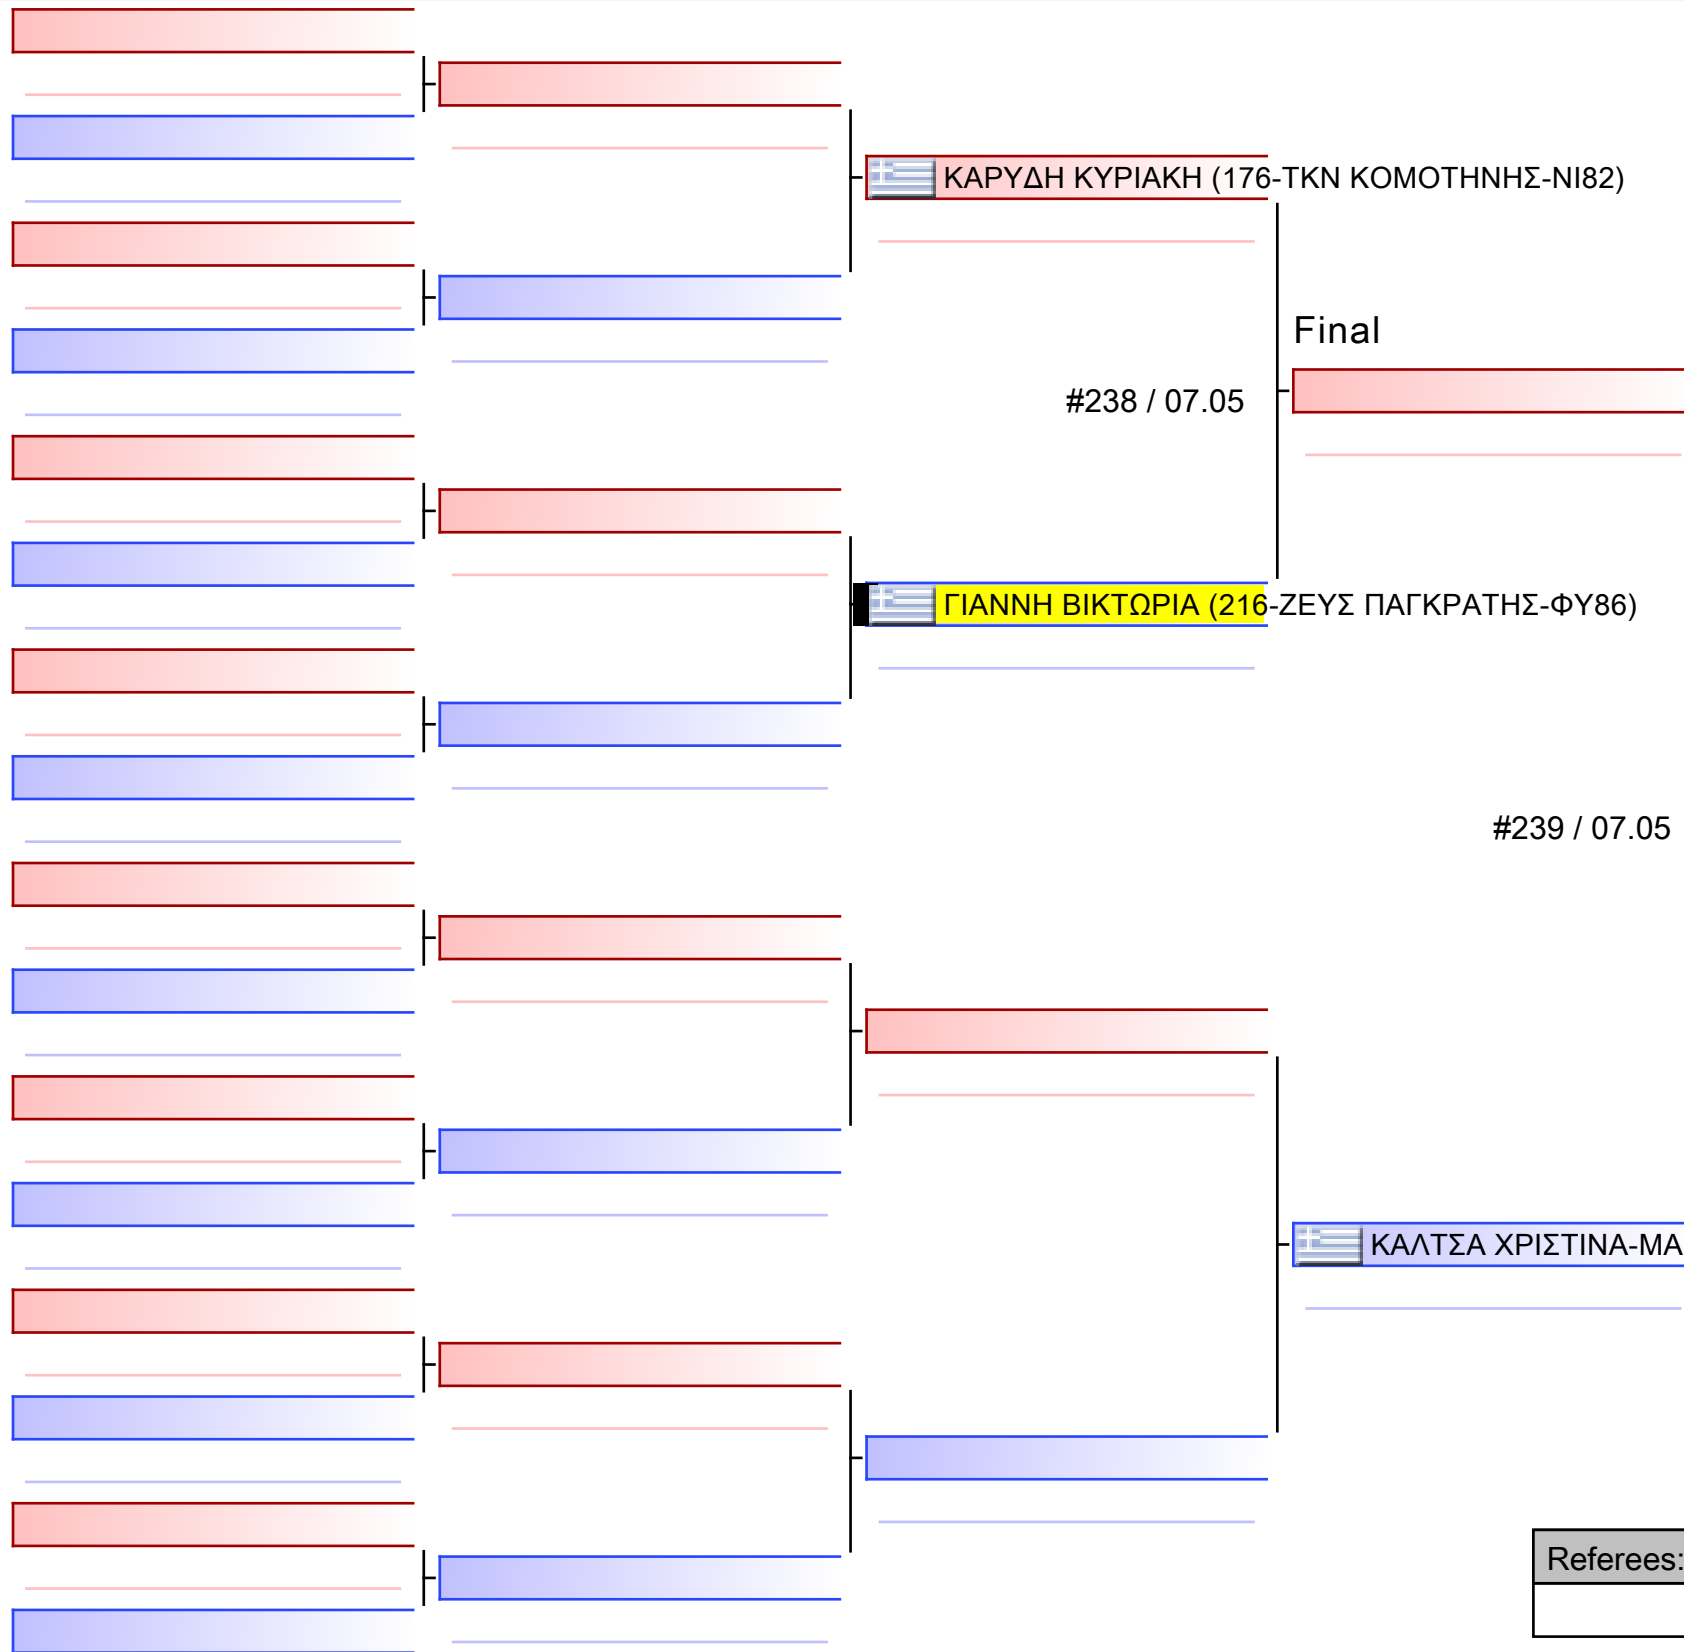

Referees:			

Final

 **ΓΟΥΛΙΟΠΟΥΛΟΥ ΠΑΡΘΕΝΑ**_ΠΑΝΑΓΙΩΤΑ (216-ΖΕΥΣ ΠΑΓΚΡΑΤΗΣ-ΦΥ86)

[Original]

#237 / 07.05

 **ΑΡΑΜΠΑΤΖΙΔΗ ΑΙΚΑΤΕΡΙΝΗ** (176-ΤΚΝ ΚΟΜΟΤΗΝΗΣ-ΝΙ82)

Referees:			

[Original]