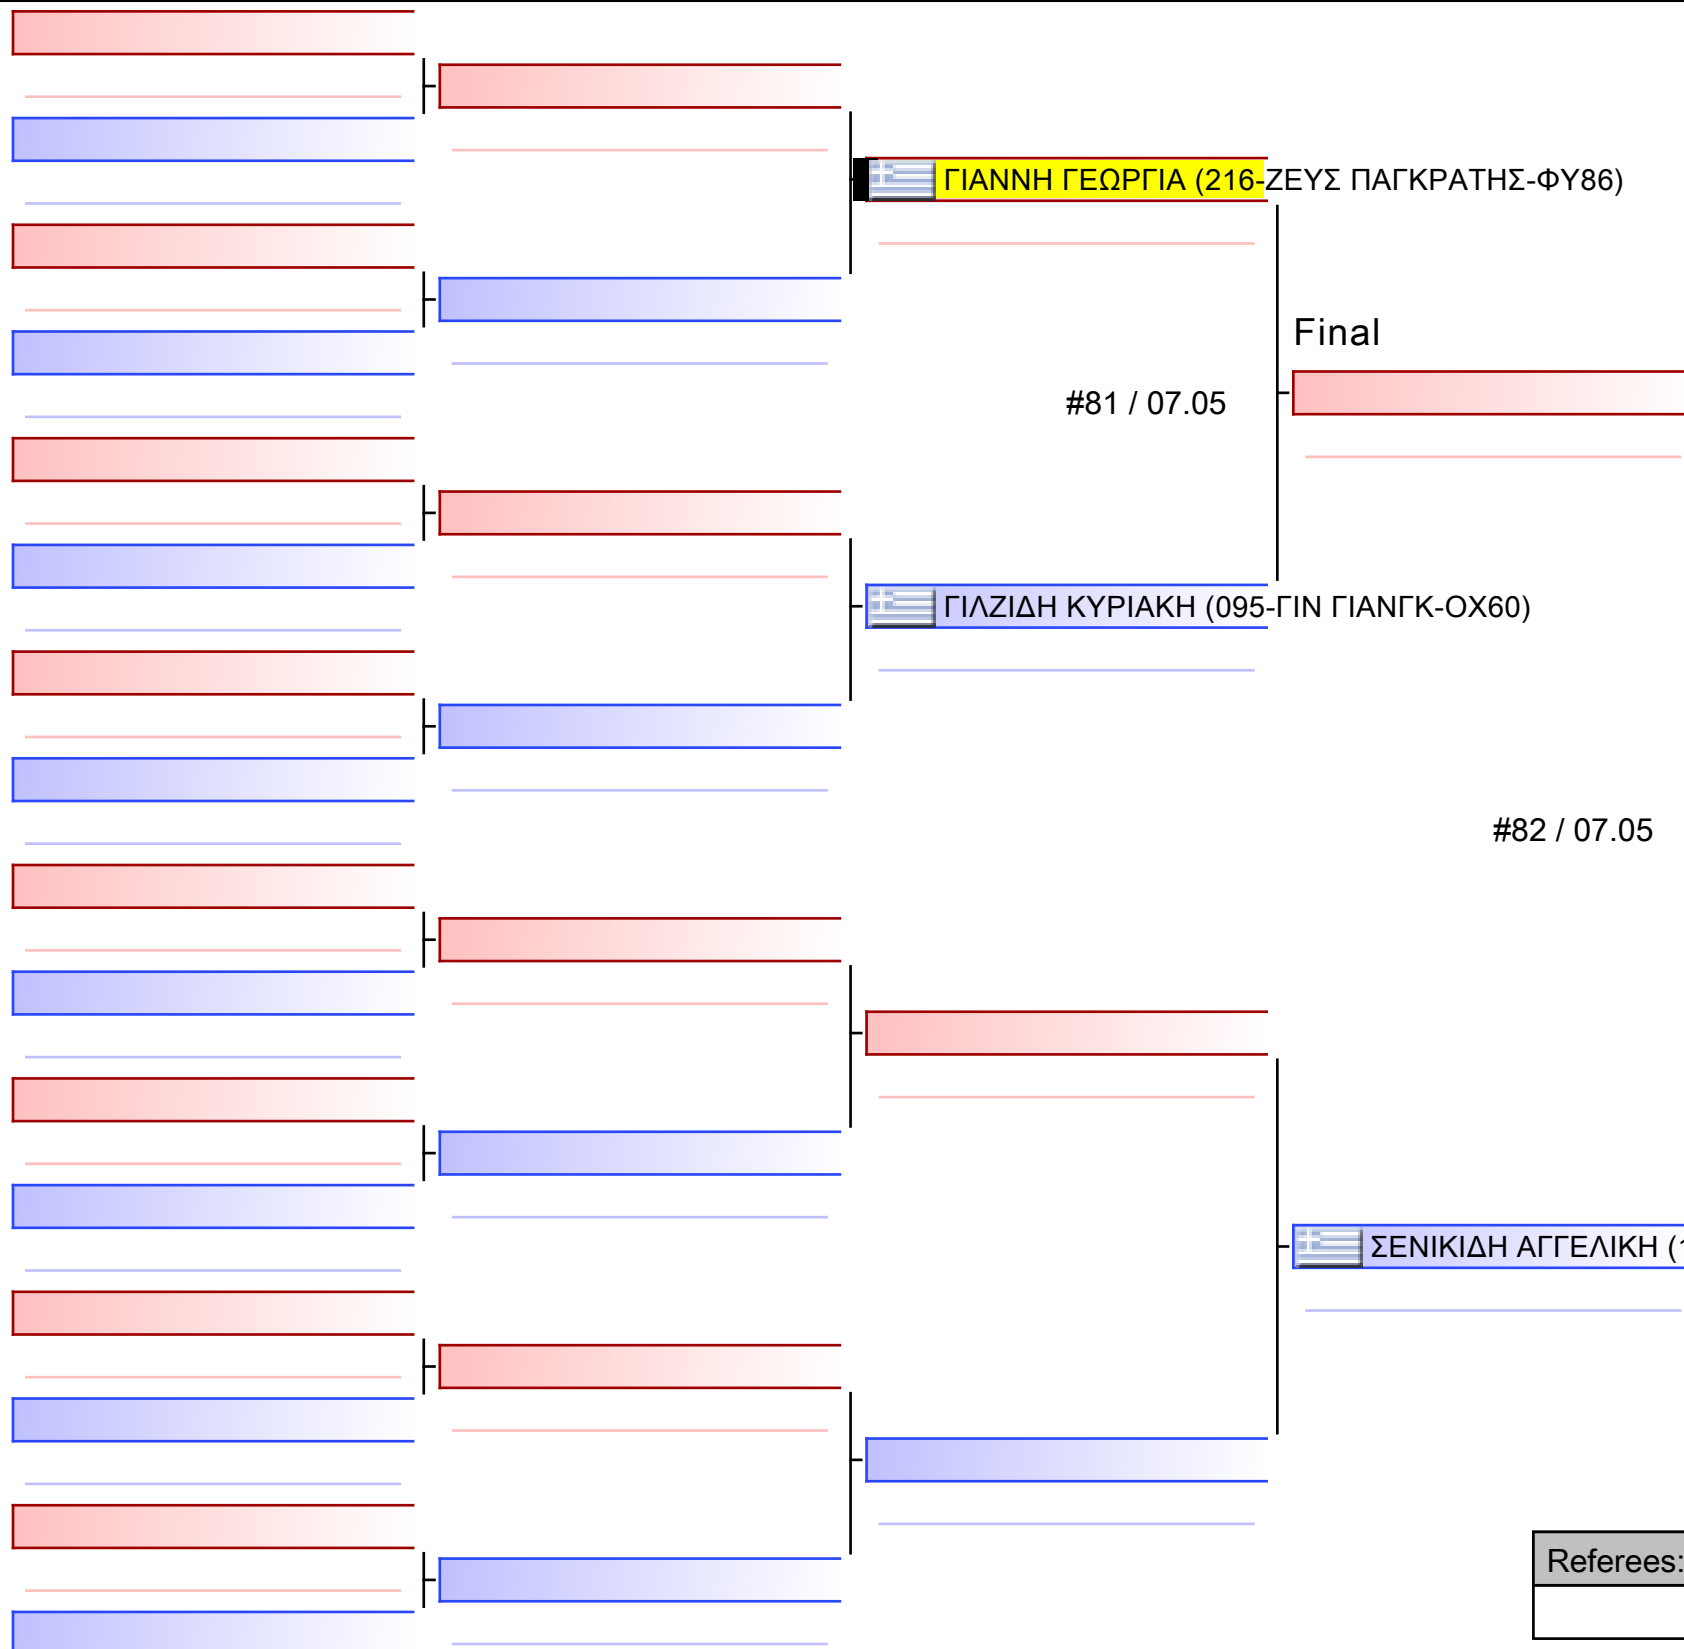

[Original]

Referees: