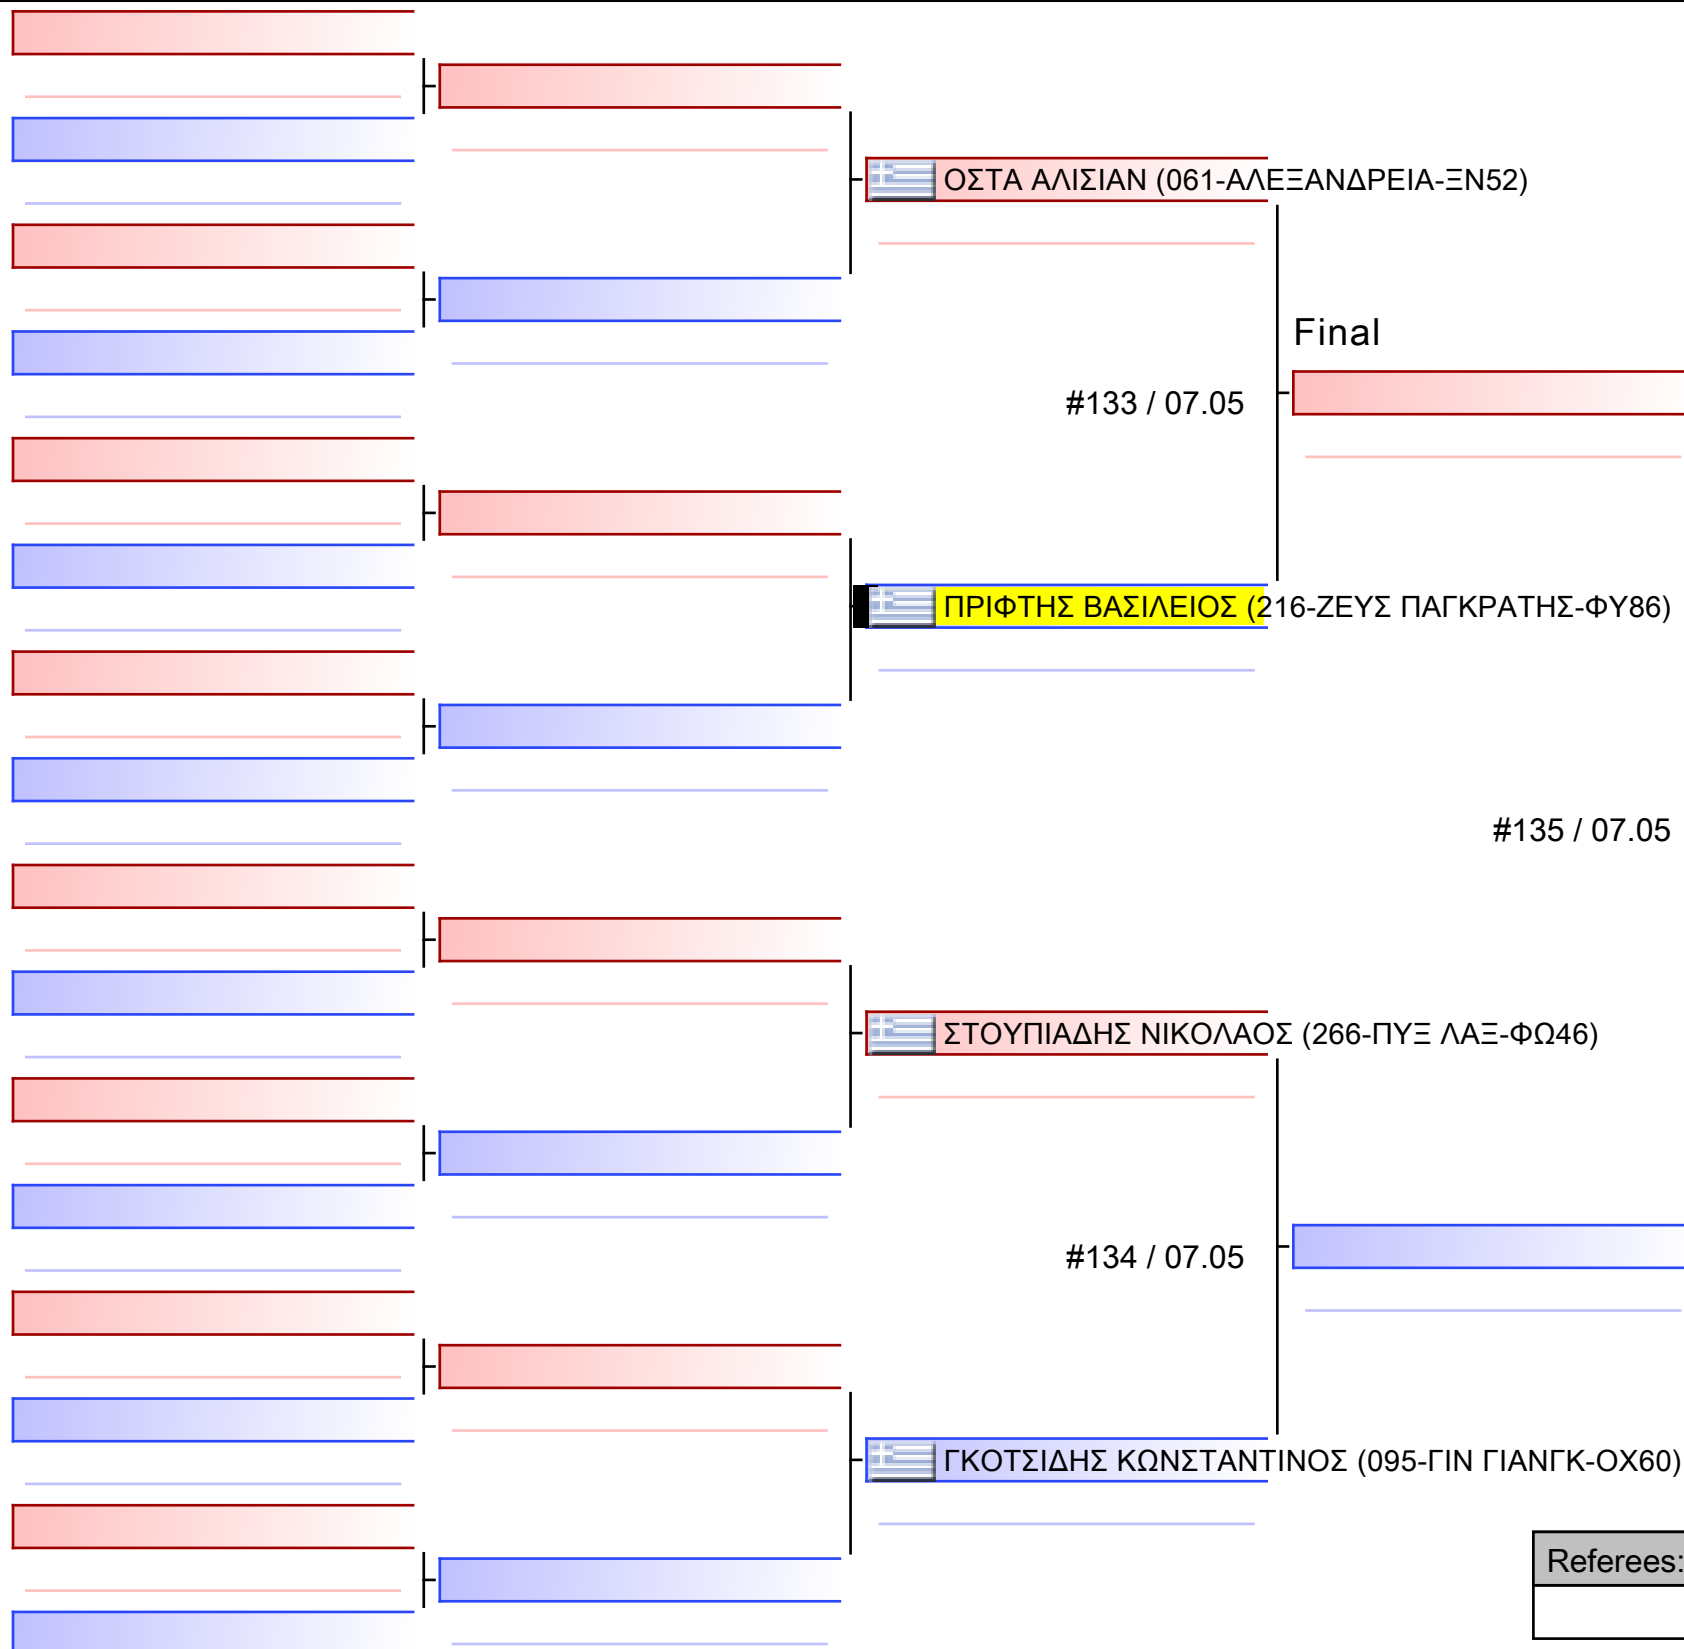

[Original]

#49 / 07.05

ΓΙΑΝΝΗ ΒΙΚΤΩΡΙΑ (216-ΖΕΥΣ ΠΑΓΚΡΑΤΗΣ-ΦΥ86)

Referees:

www.sportdata.org

[Original]

Referees:			

[Original]