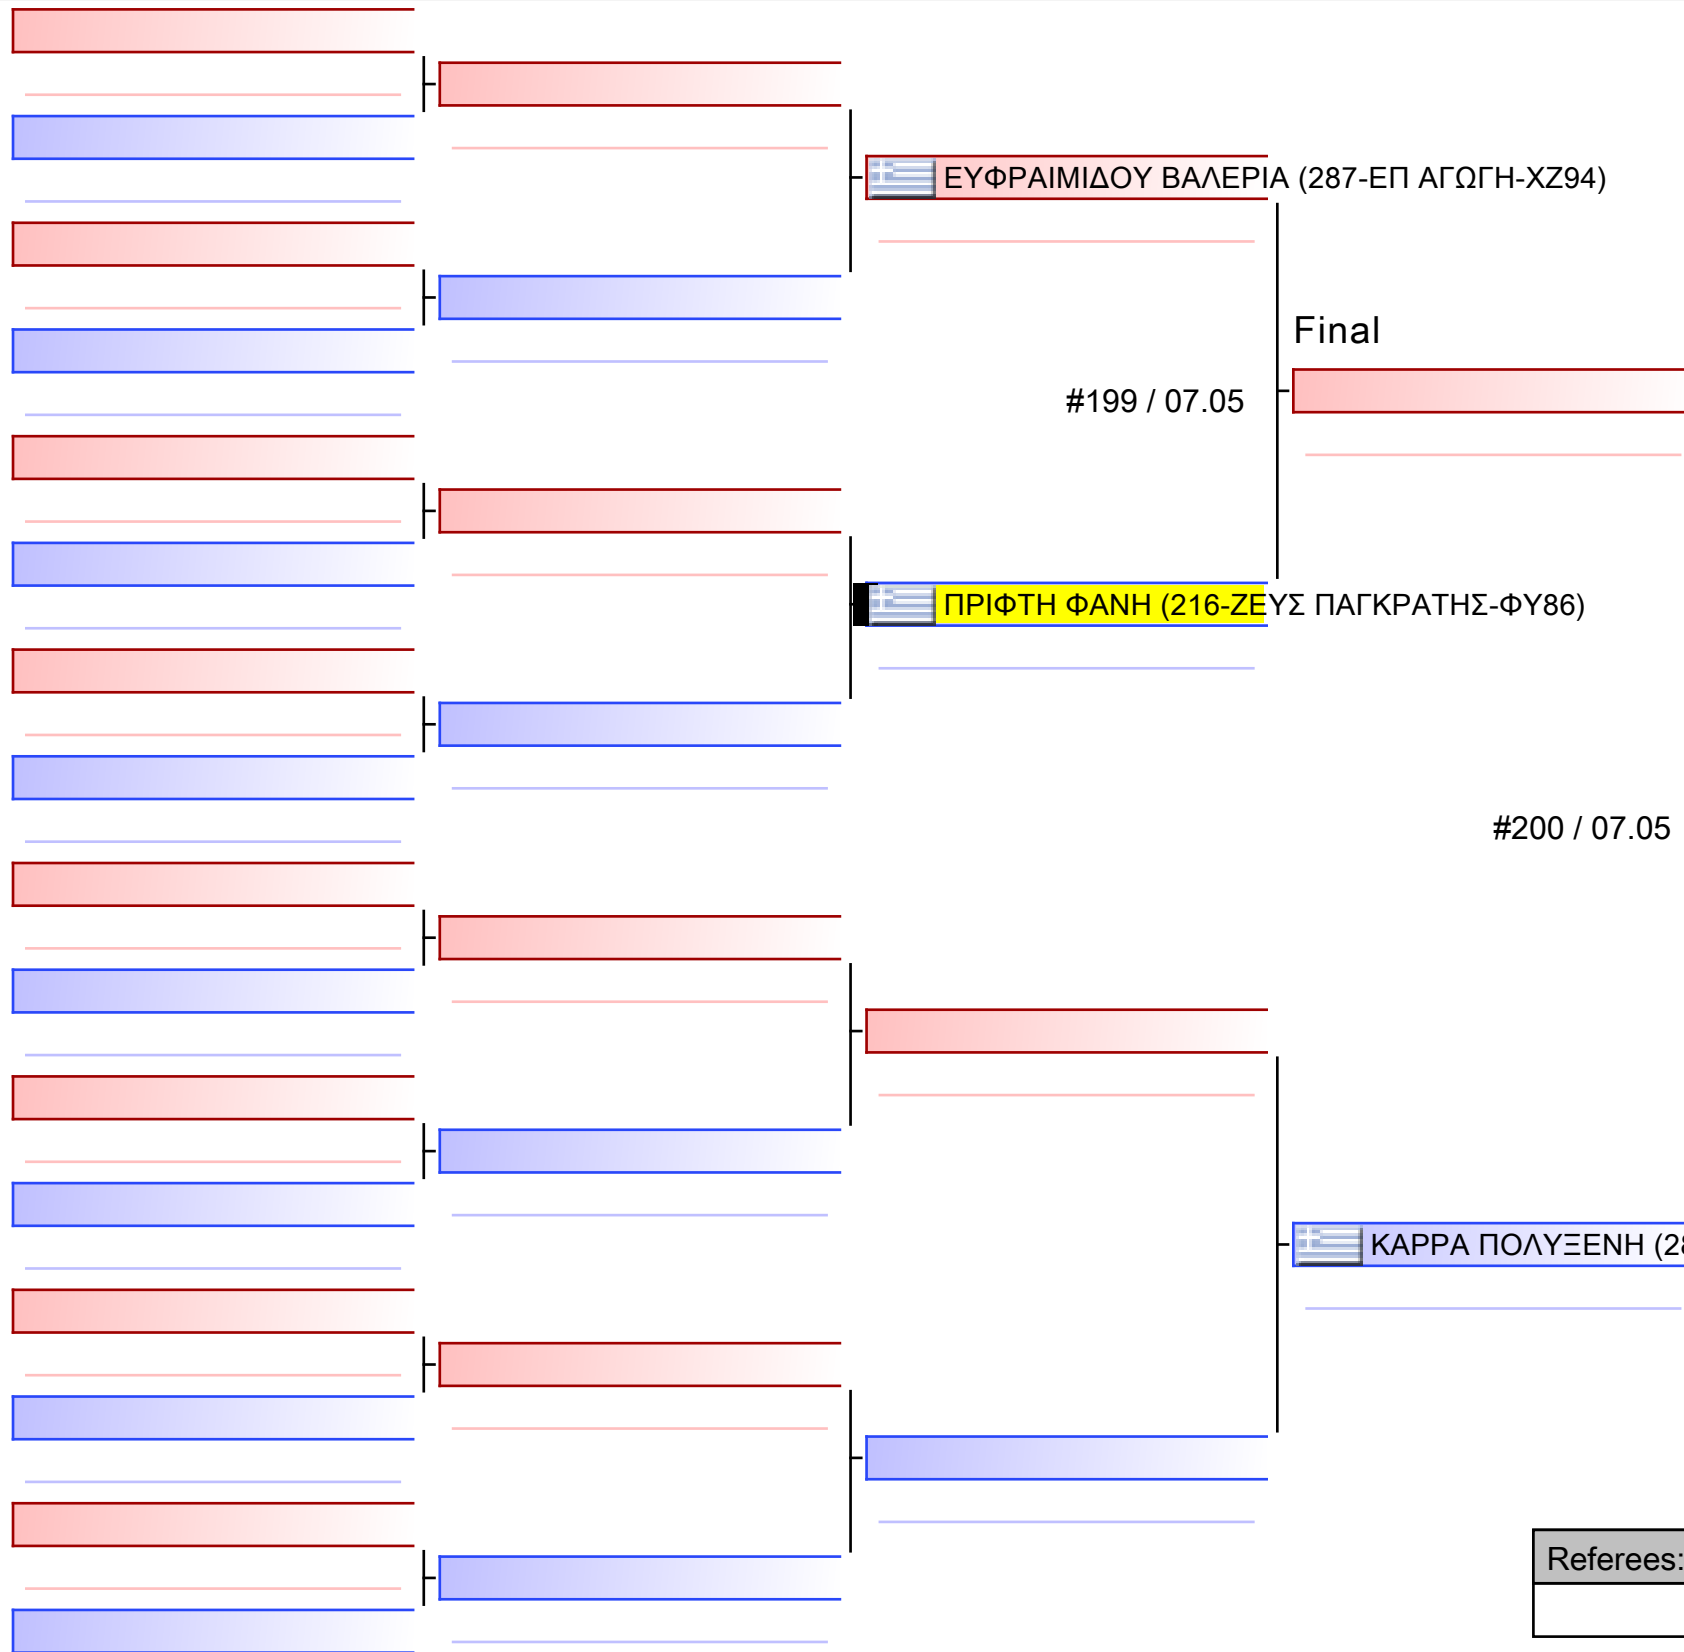

Referees:			

www.sportdata.org

Final

 ΝΤΟΥΛΑΚΗ ΖΩΗ-ANNA (216-ΖΕΥΣ ΠΑΓΚΡΑΤΗΣ-ΦΥ86)

[Original]

#198 / 07.05

 ΒΕΡΓΙΝΗ ΕΛΕΝΗ (163-ΚΛΕΙΤΟΜΑΧΟΣ-ΧΚ75)

Referees: