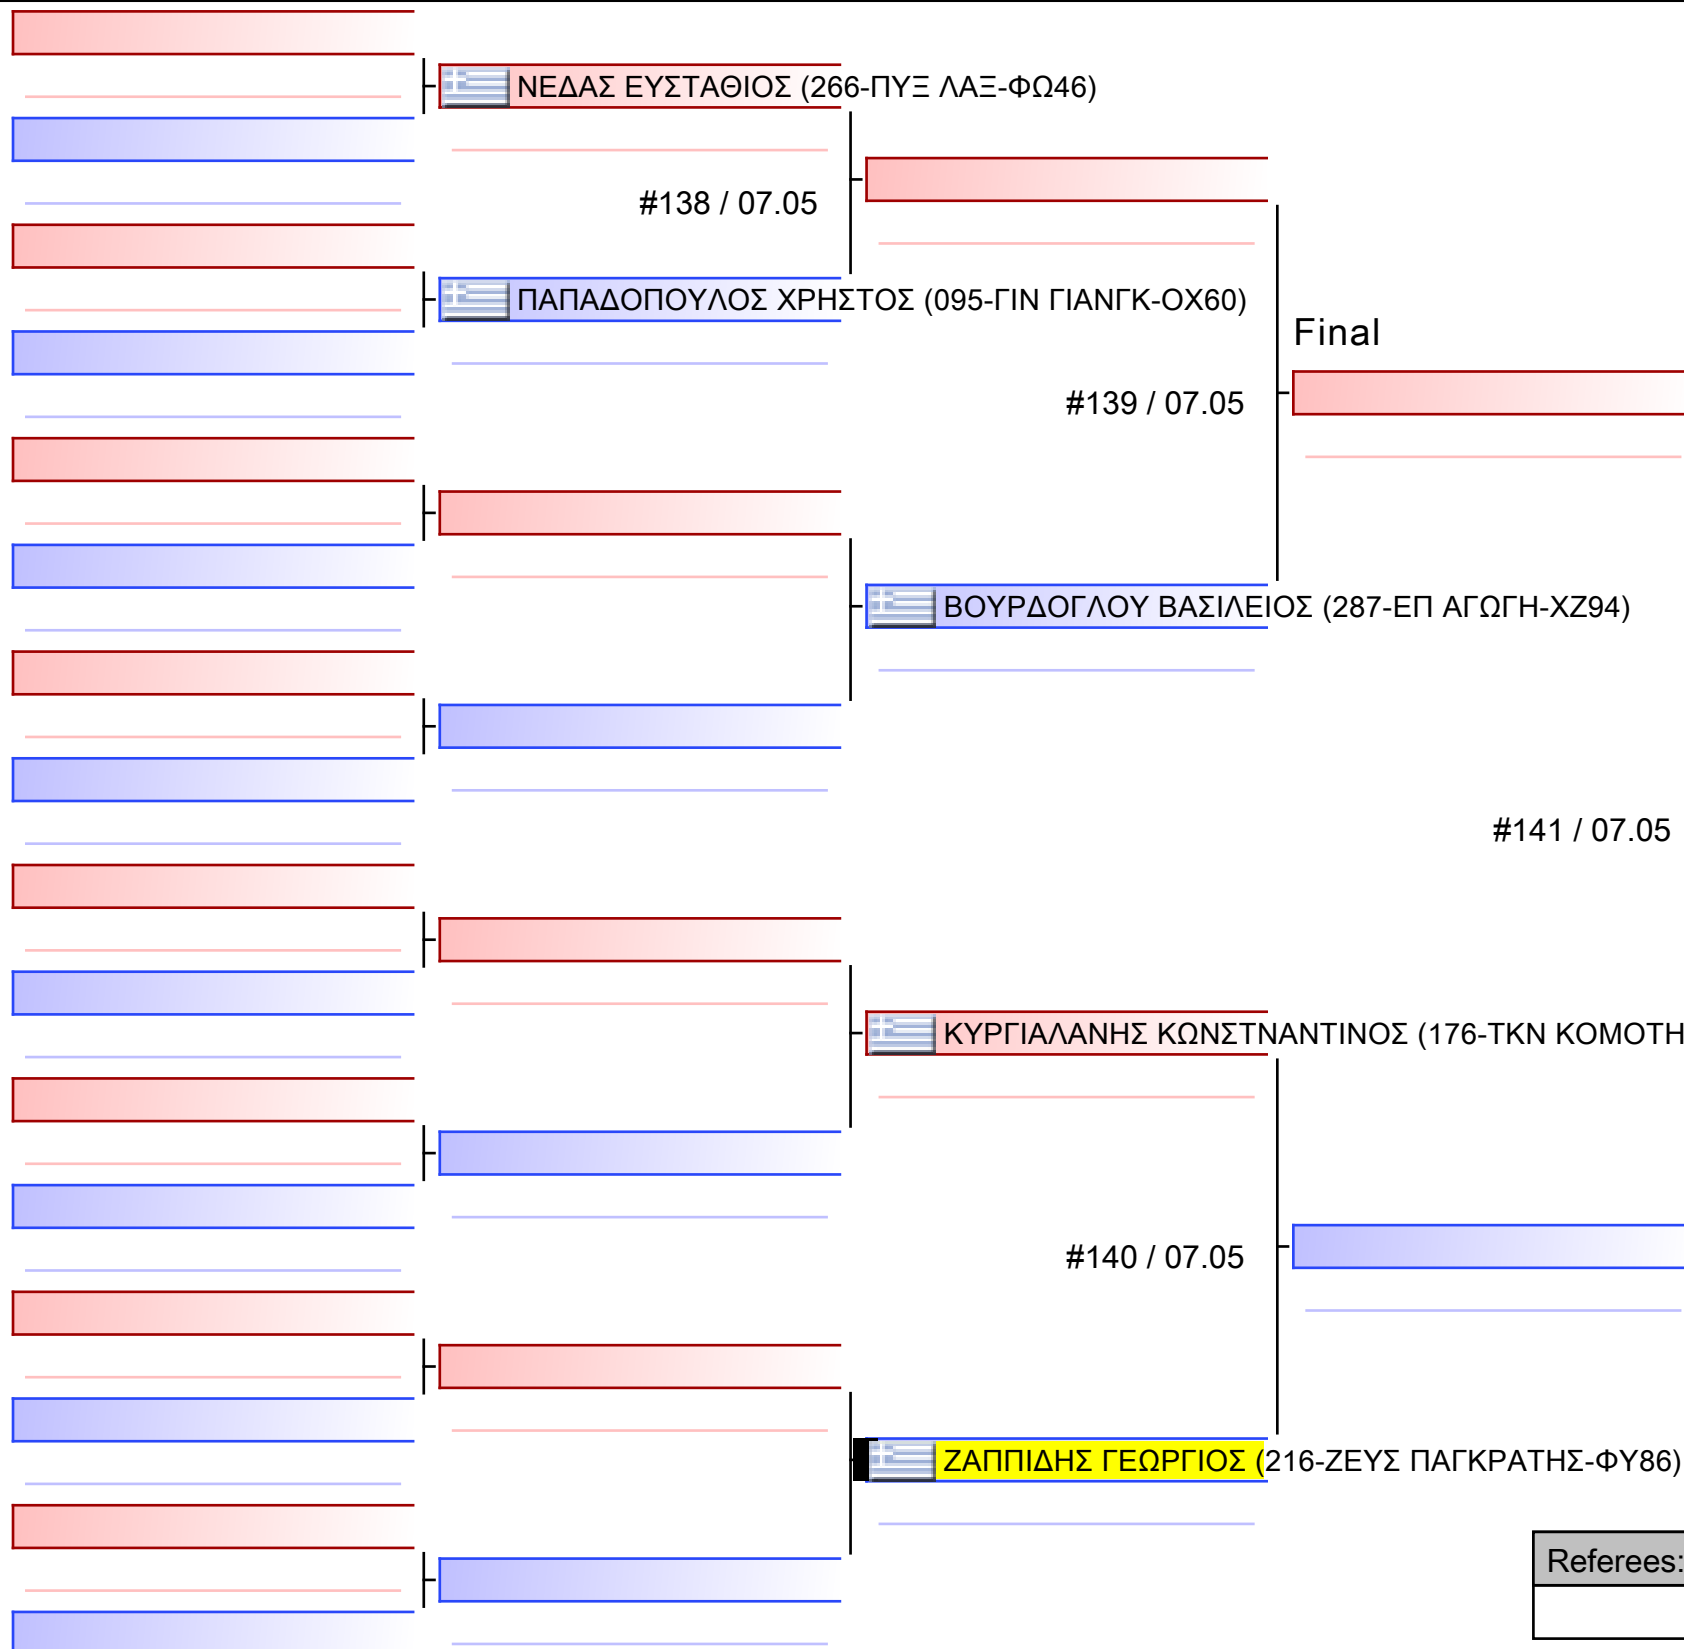

[Original]

Referees: