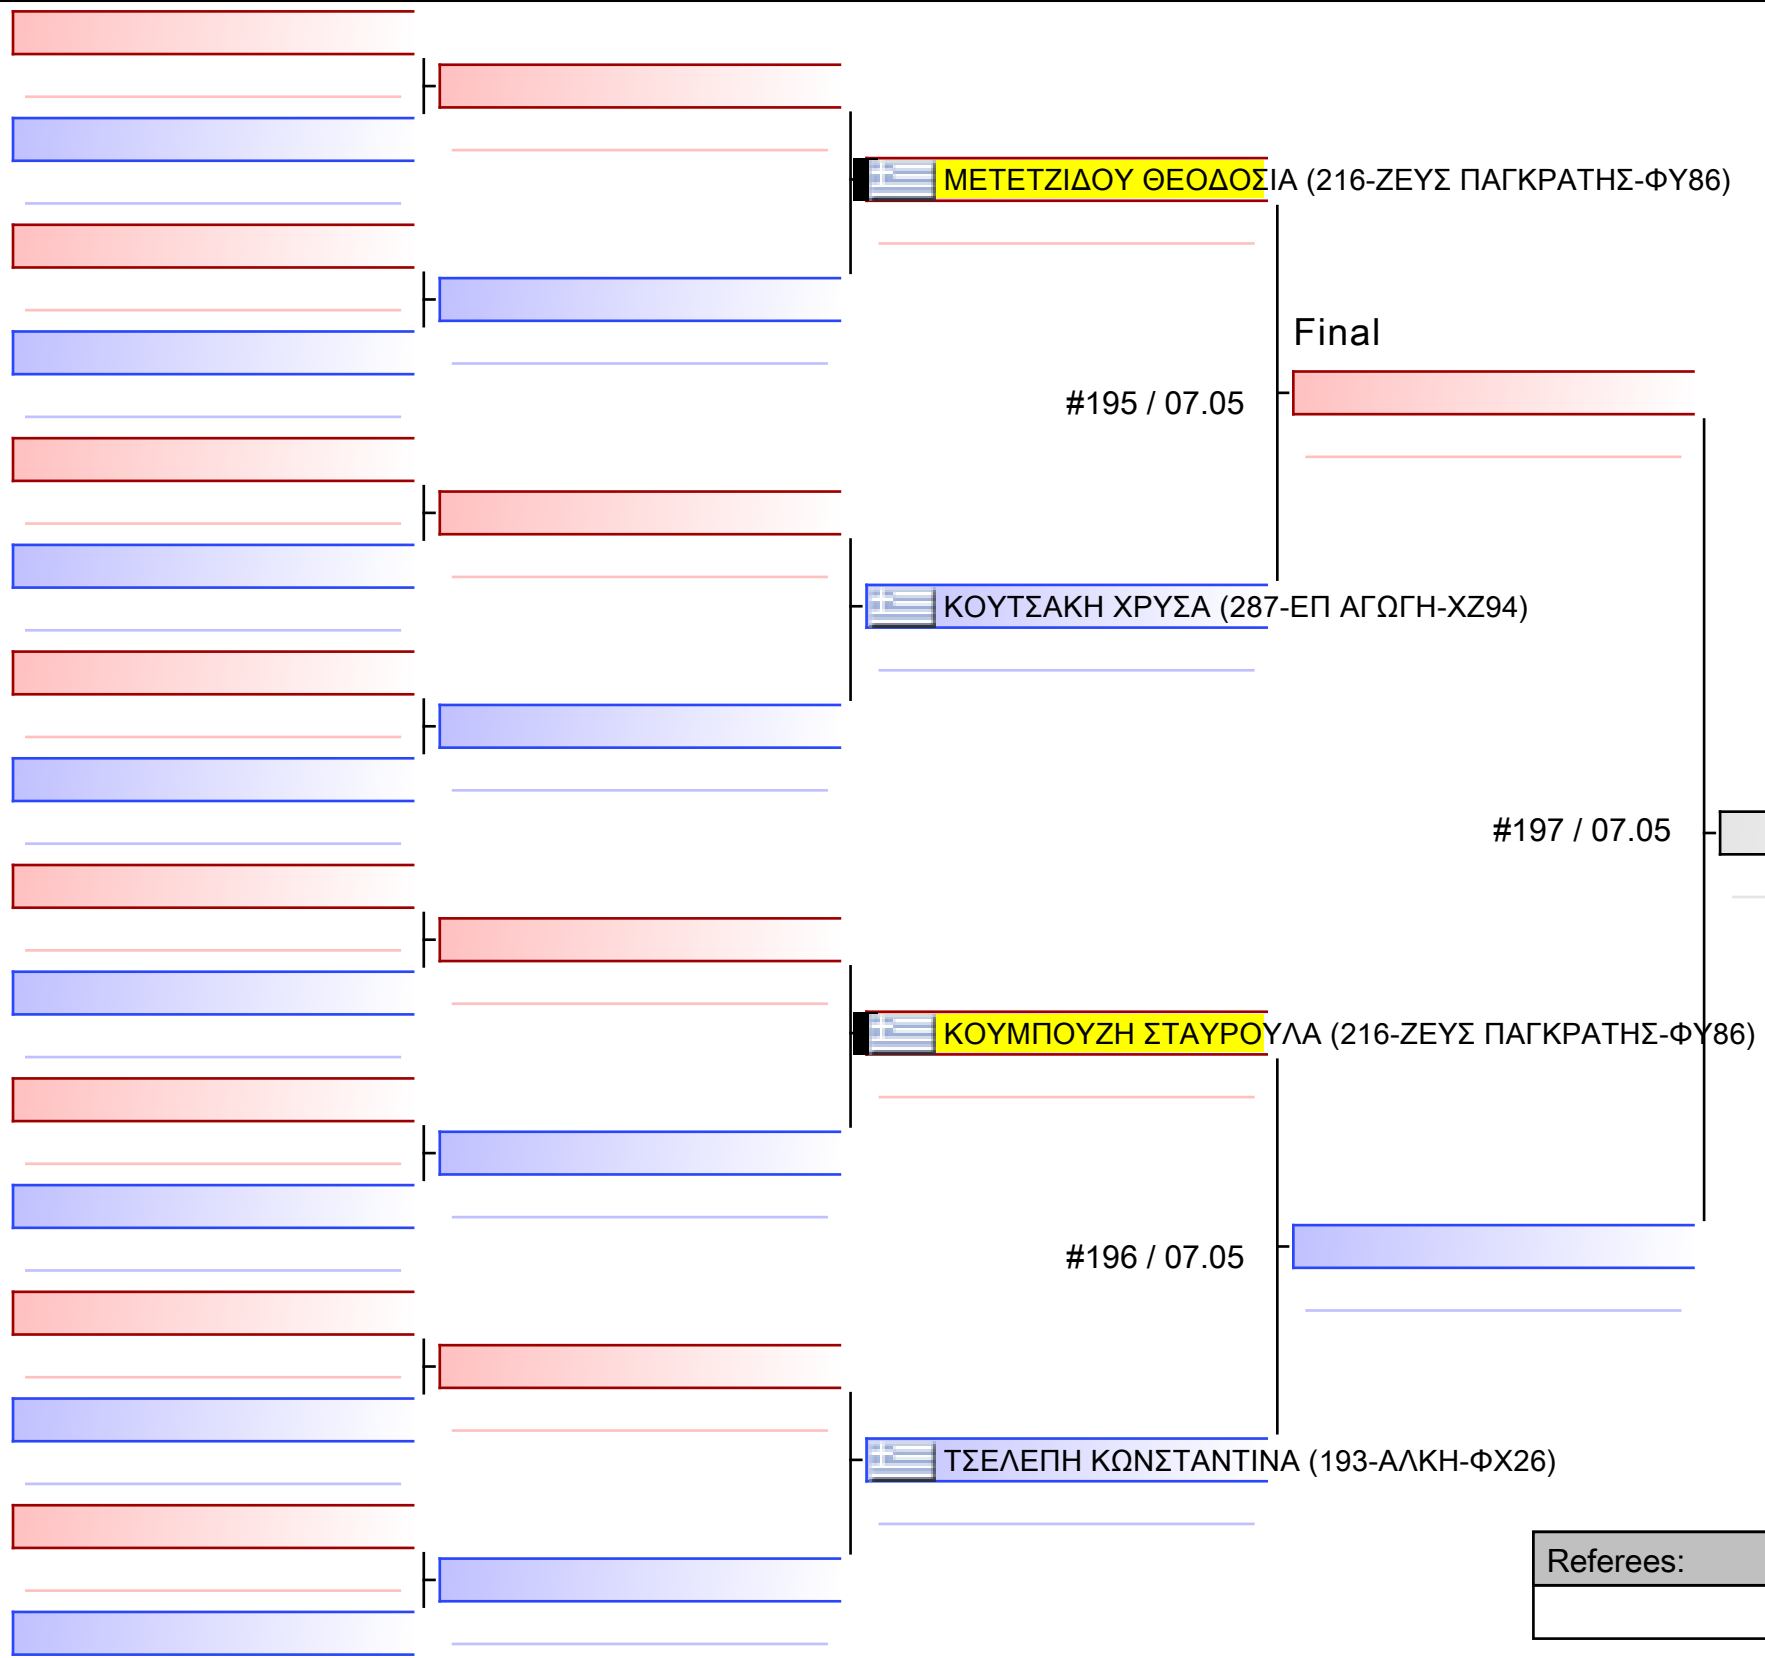

Referees:			

Final

ΑΝΑΣΤΑΣΙΑΔΗ ΜΑΡΙΑ (216-ΖΕΥΣ ΠΑΓΚΡΑΤΗΣ-ΦΥ86)

ΤΣΕΛΕΚΙΔΗ ΑΓΓΕΛΙΝΑ (176-ΤΚΝ ΚΟΜΟΤΗΝΗΣ-ΝΙ82)

#192 / 07.05

[Original]

Referees:			

[Original]