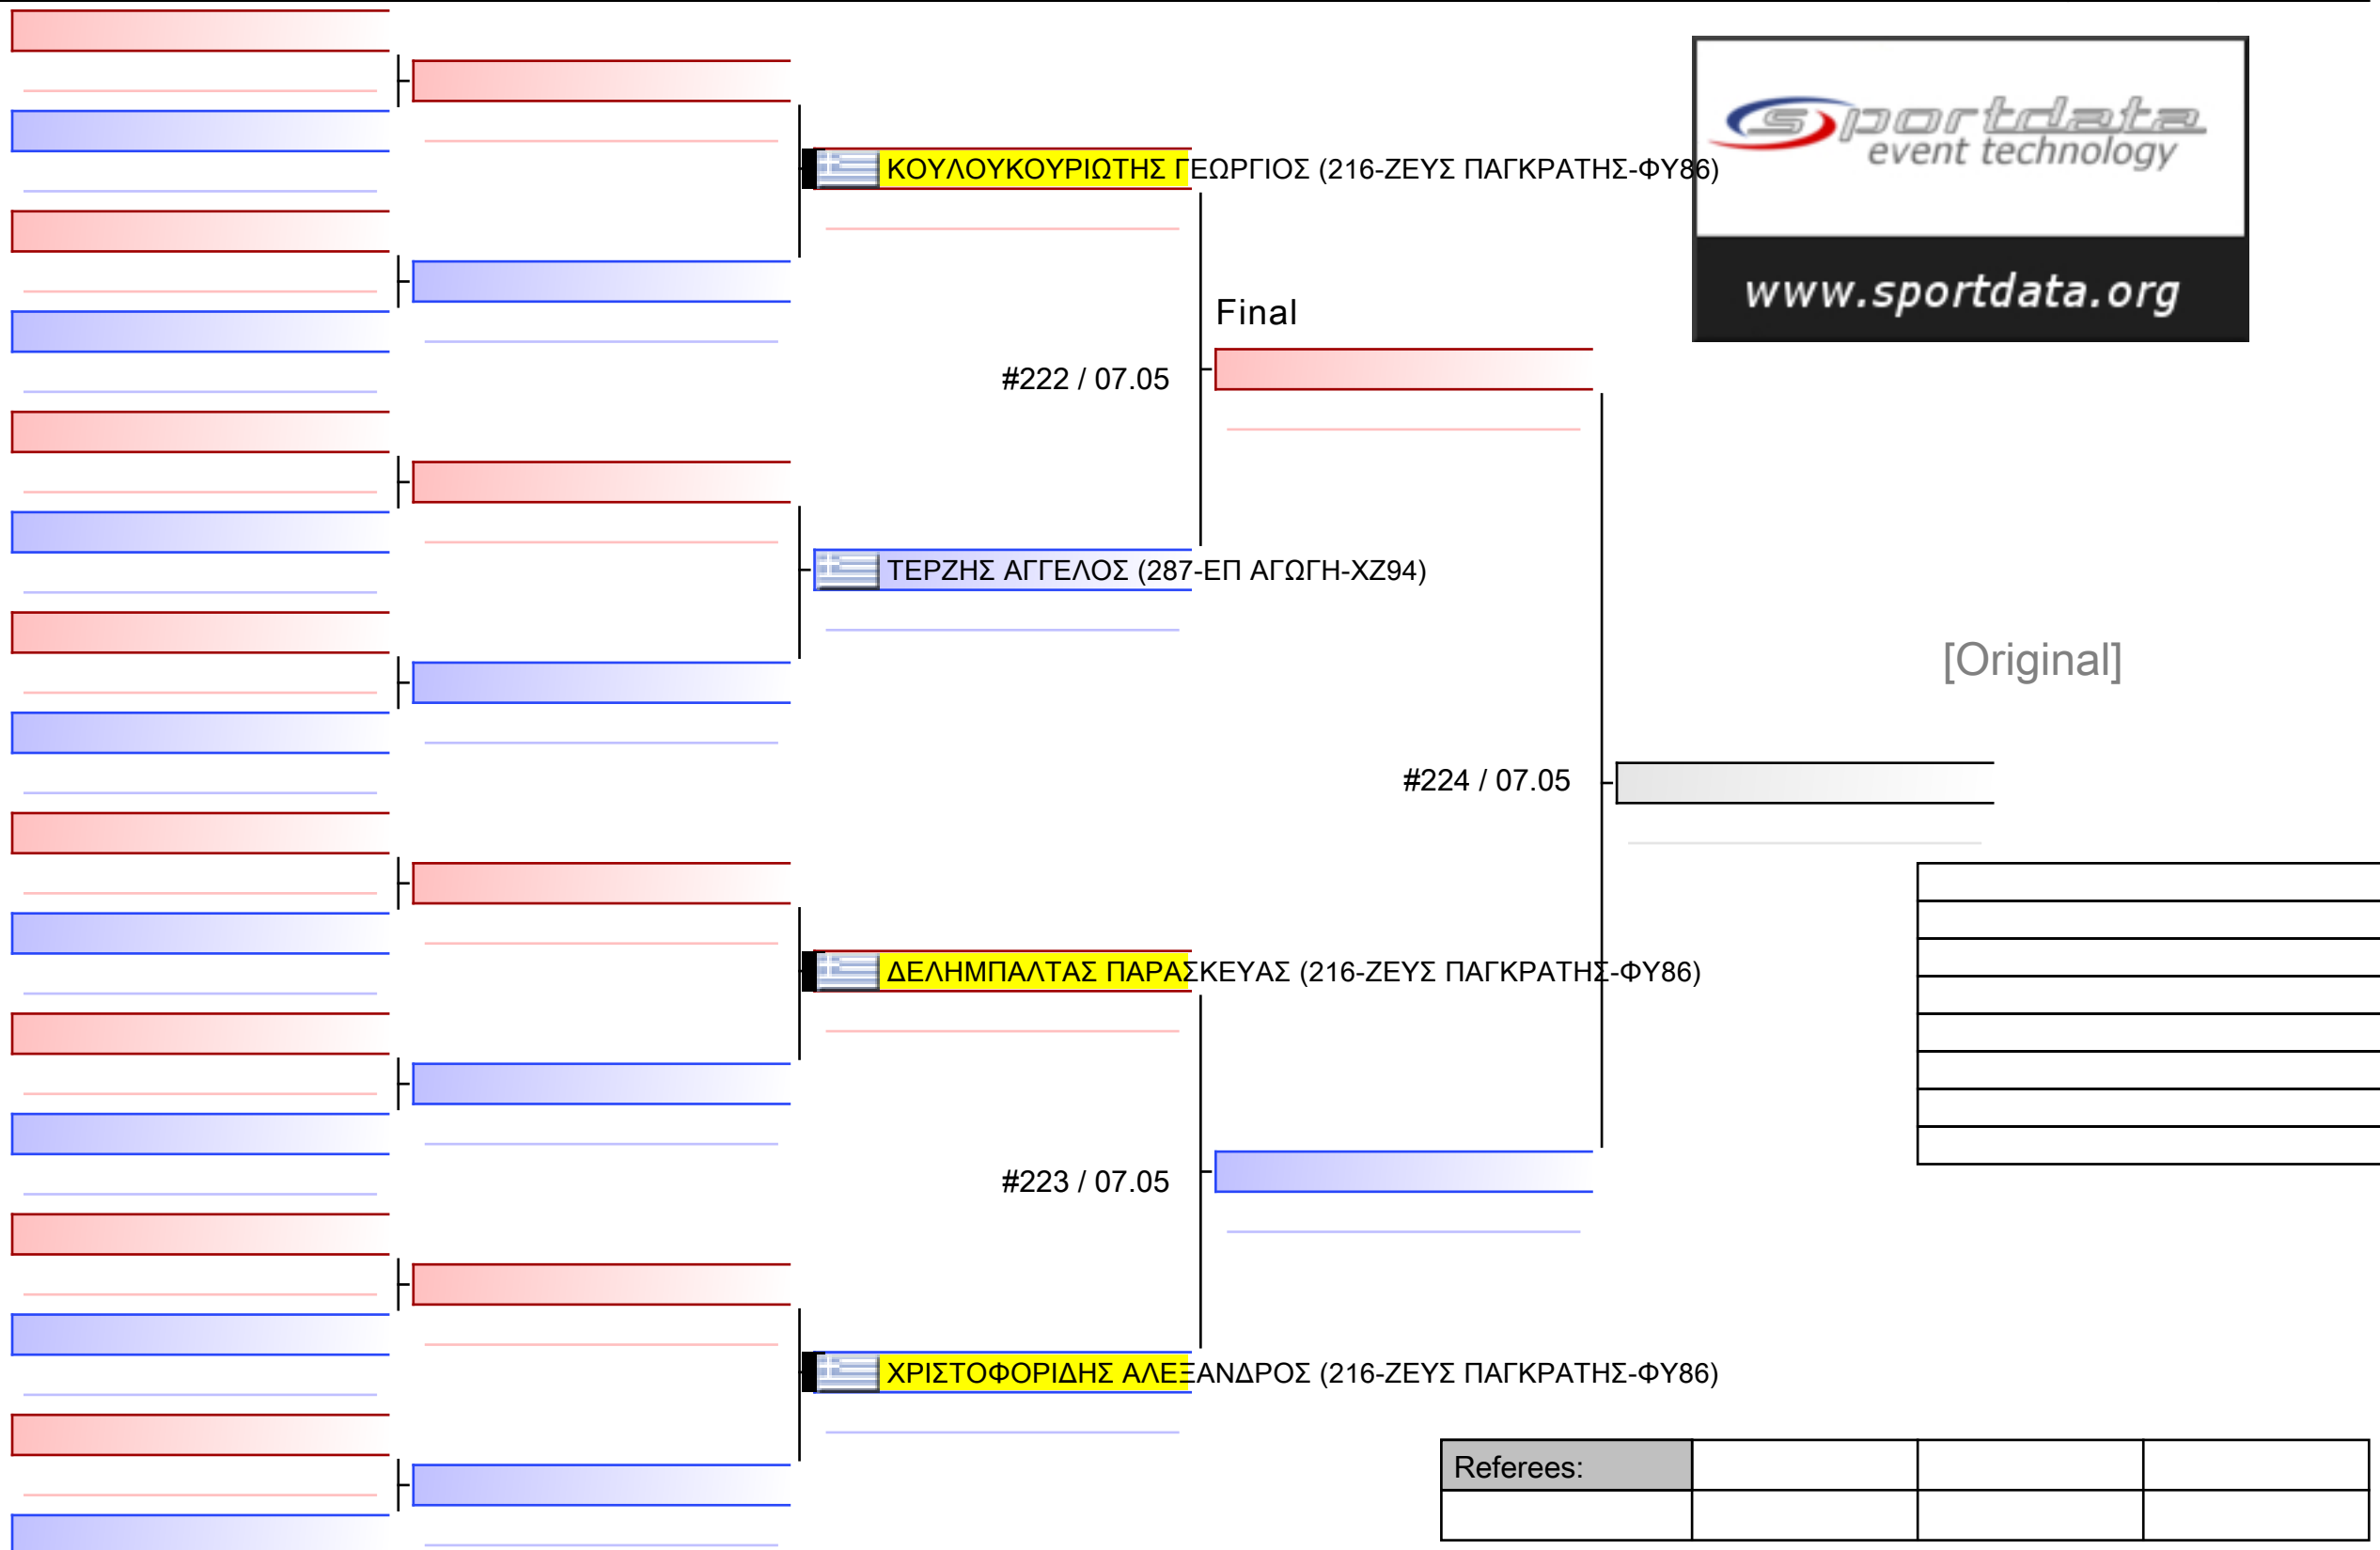

www.sportdata.org

Final

 ΧΡΙΣΤΟΦΟΡΙΔΗΣ ΚΩΝΣΤΑΝΤΙΝΟΣ (216-ΖΕΥΣ ΠΑΓΚΡΑΤΗΣ-ΦΥ86)

[Original]

#221 / 07.05

 ΒΑΝ_ΛΟΝ ΒΑΣΙΛΕΙΟΣ-ΓΚΑΜΠΡΙΕΛ (266-ΠΥΞ ΛΑΞ-ΦΩ46)

Referees:			

[Original]