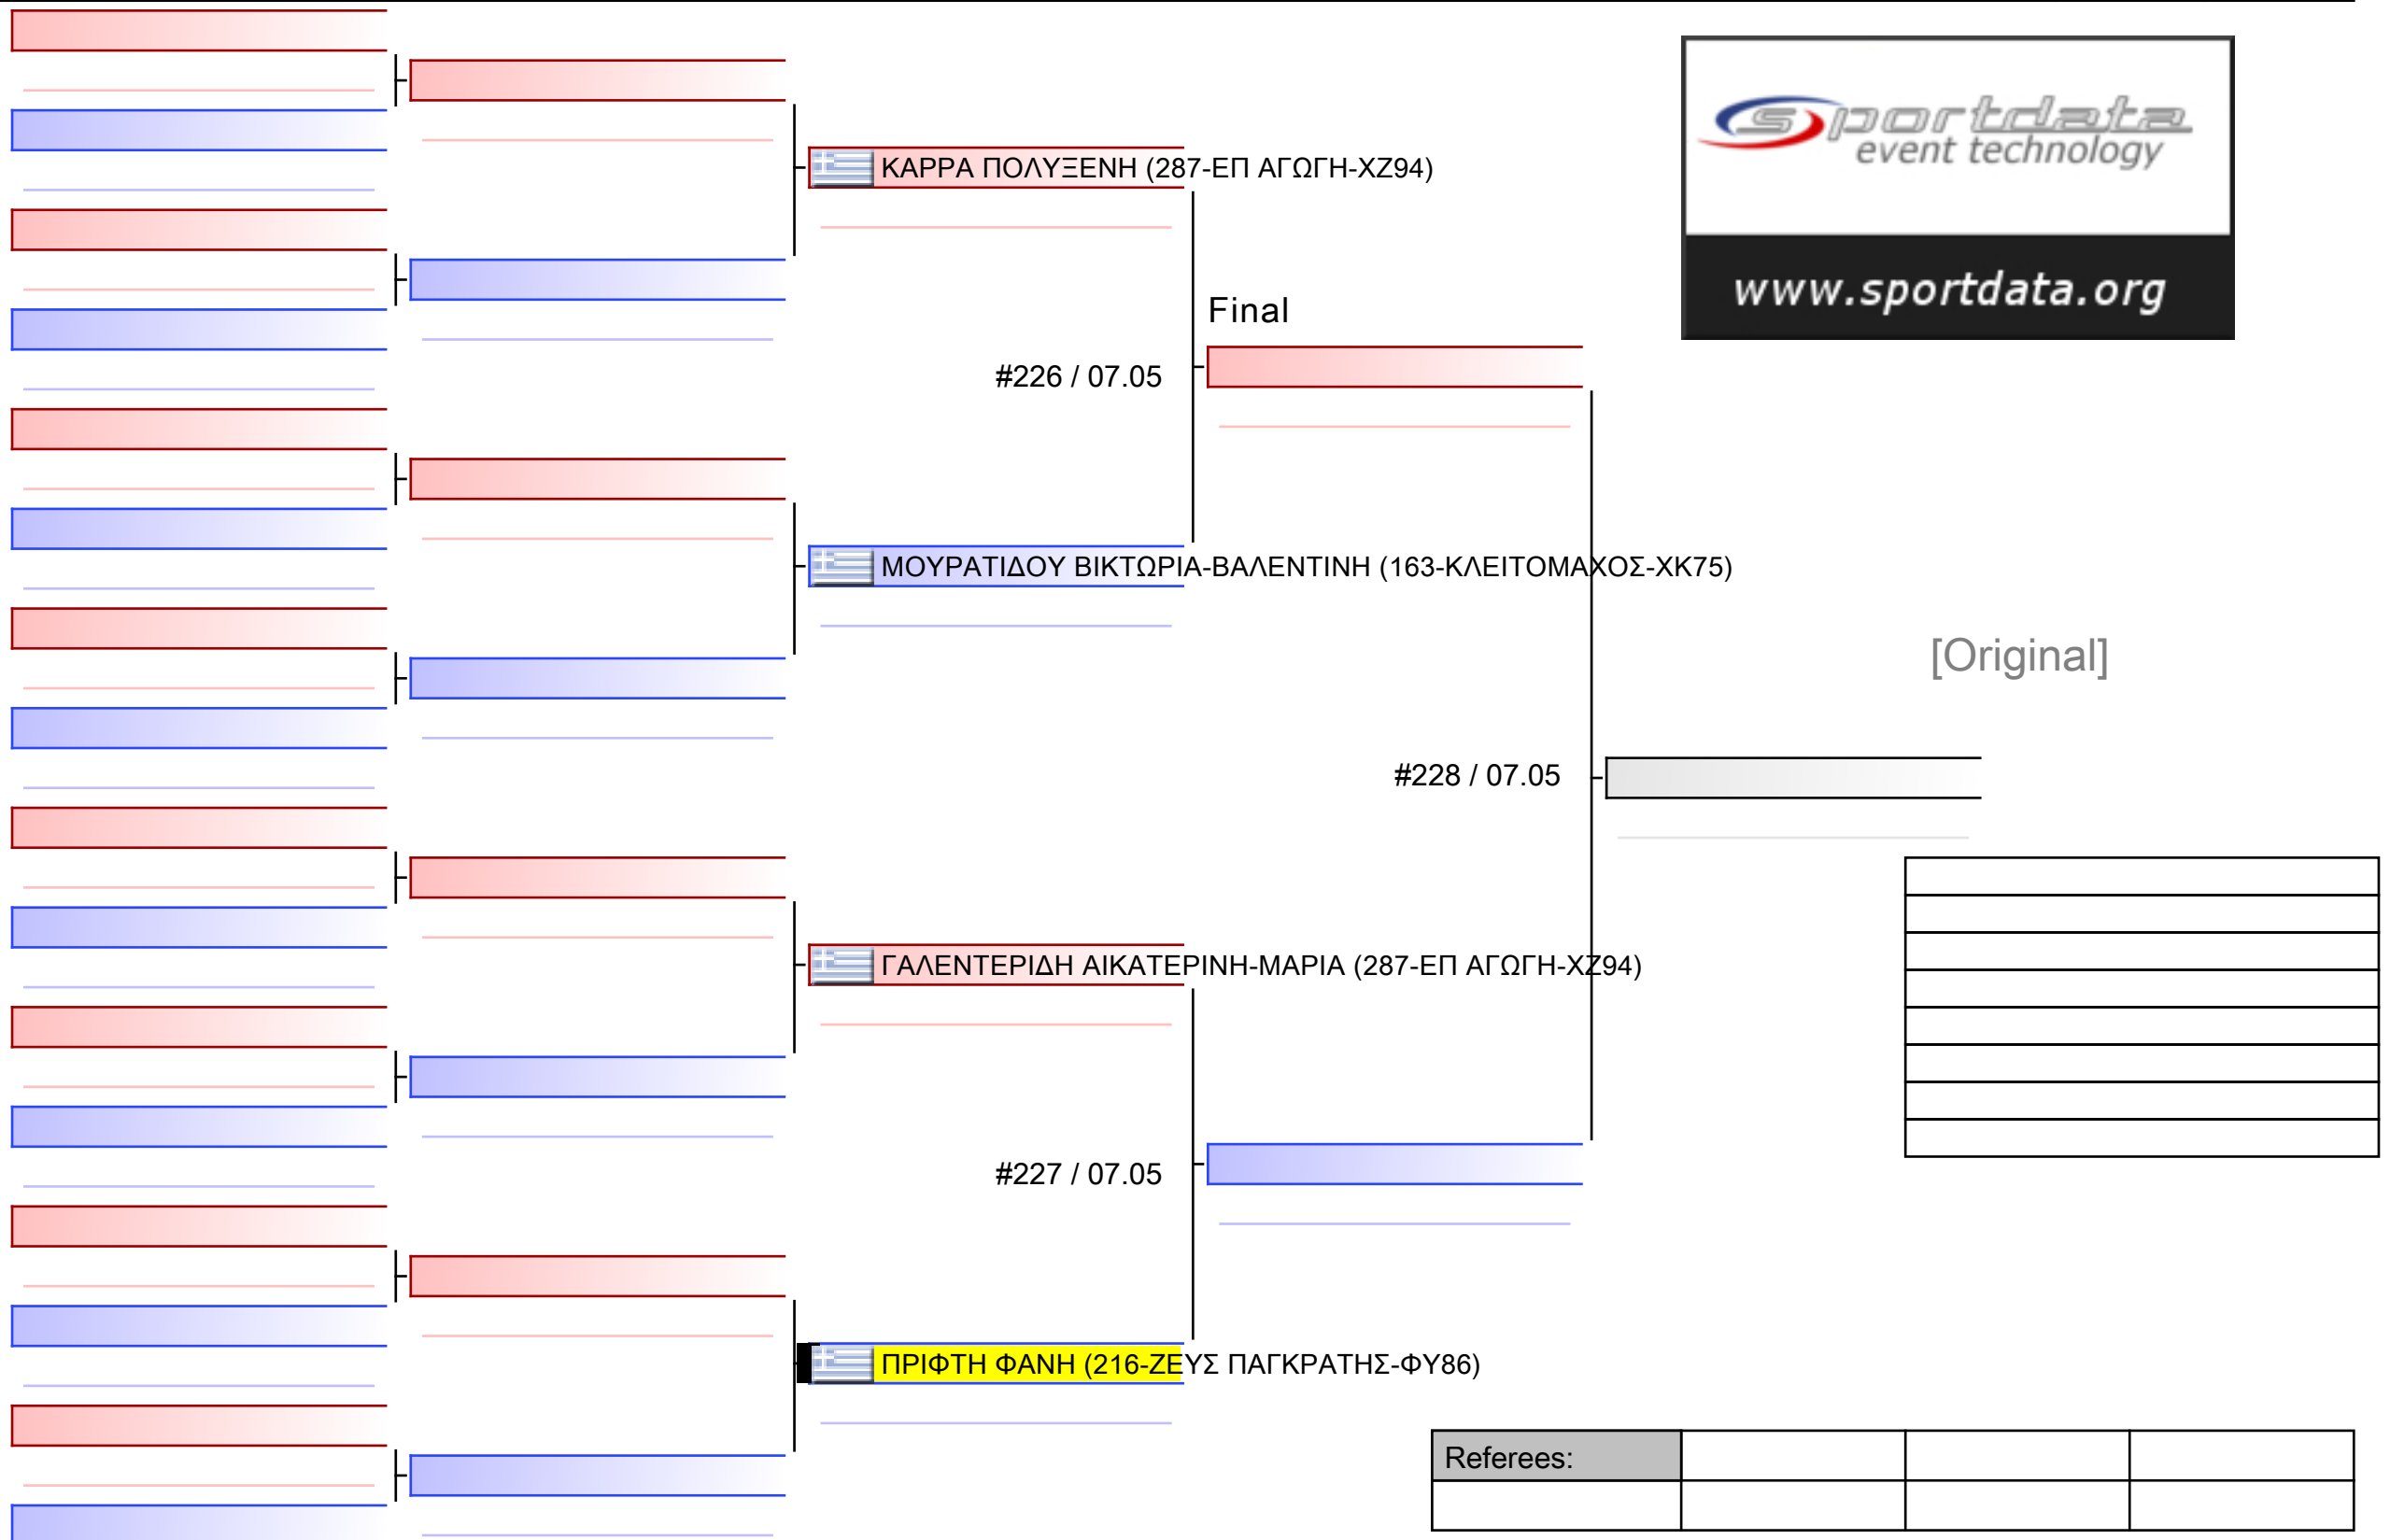

www.sportdata.org

Final

 ΧΡΙΣΤΟΦΟΡΙΔΗΣ ΚΩΝΣΤΑΝΤΙΝΟΣ (216-ΖΕΥΣ ΠΑΓΚΡΑΤΗΣ-ΦΥ86)

[Original]

#221 / 07.05

 ΒΑΝ_ΛΟΝ ΒΑΣΙΛΕΙΟΣ-ΓΚΑΜΠΡΙΕΛ (266-ΠΥΞ ΛΑΞ-ΦΩ46)

Referees:			

[Original]