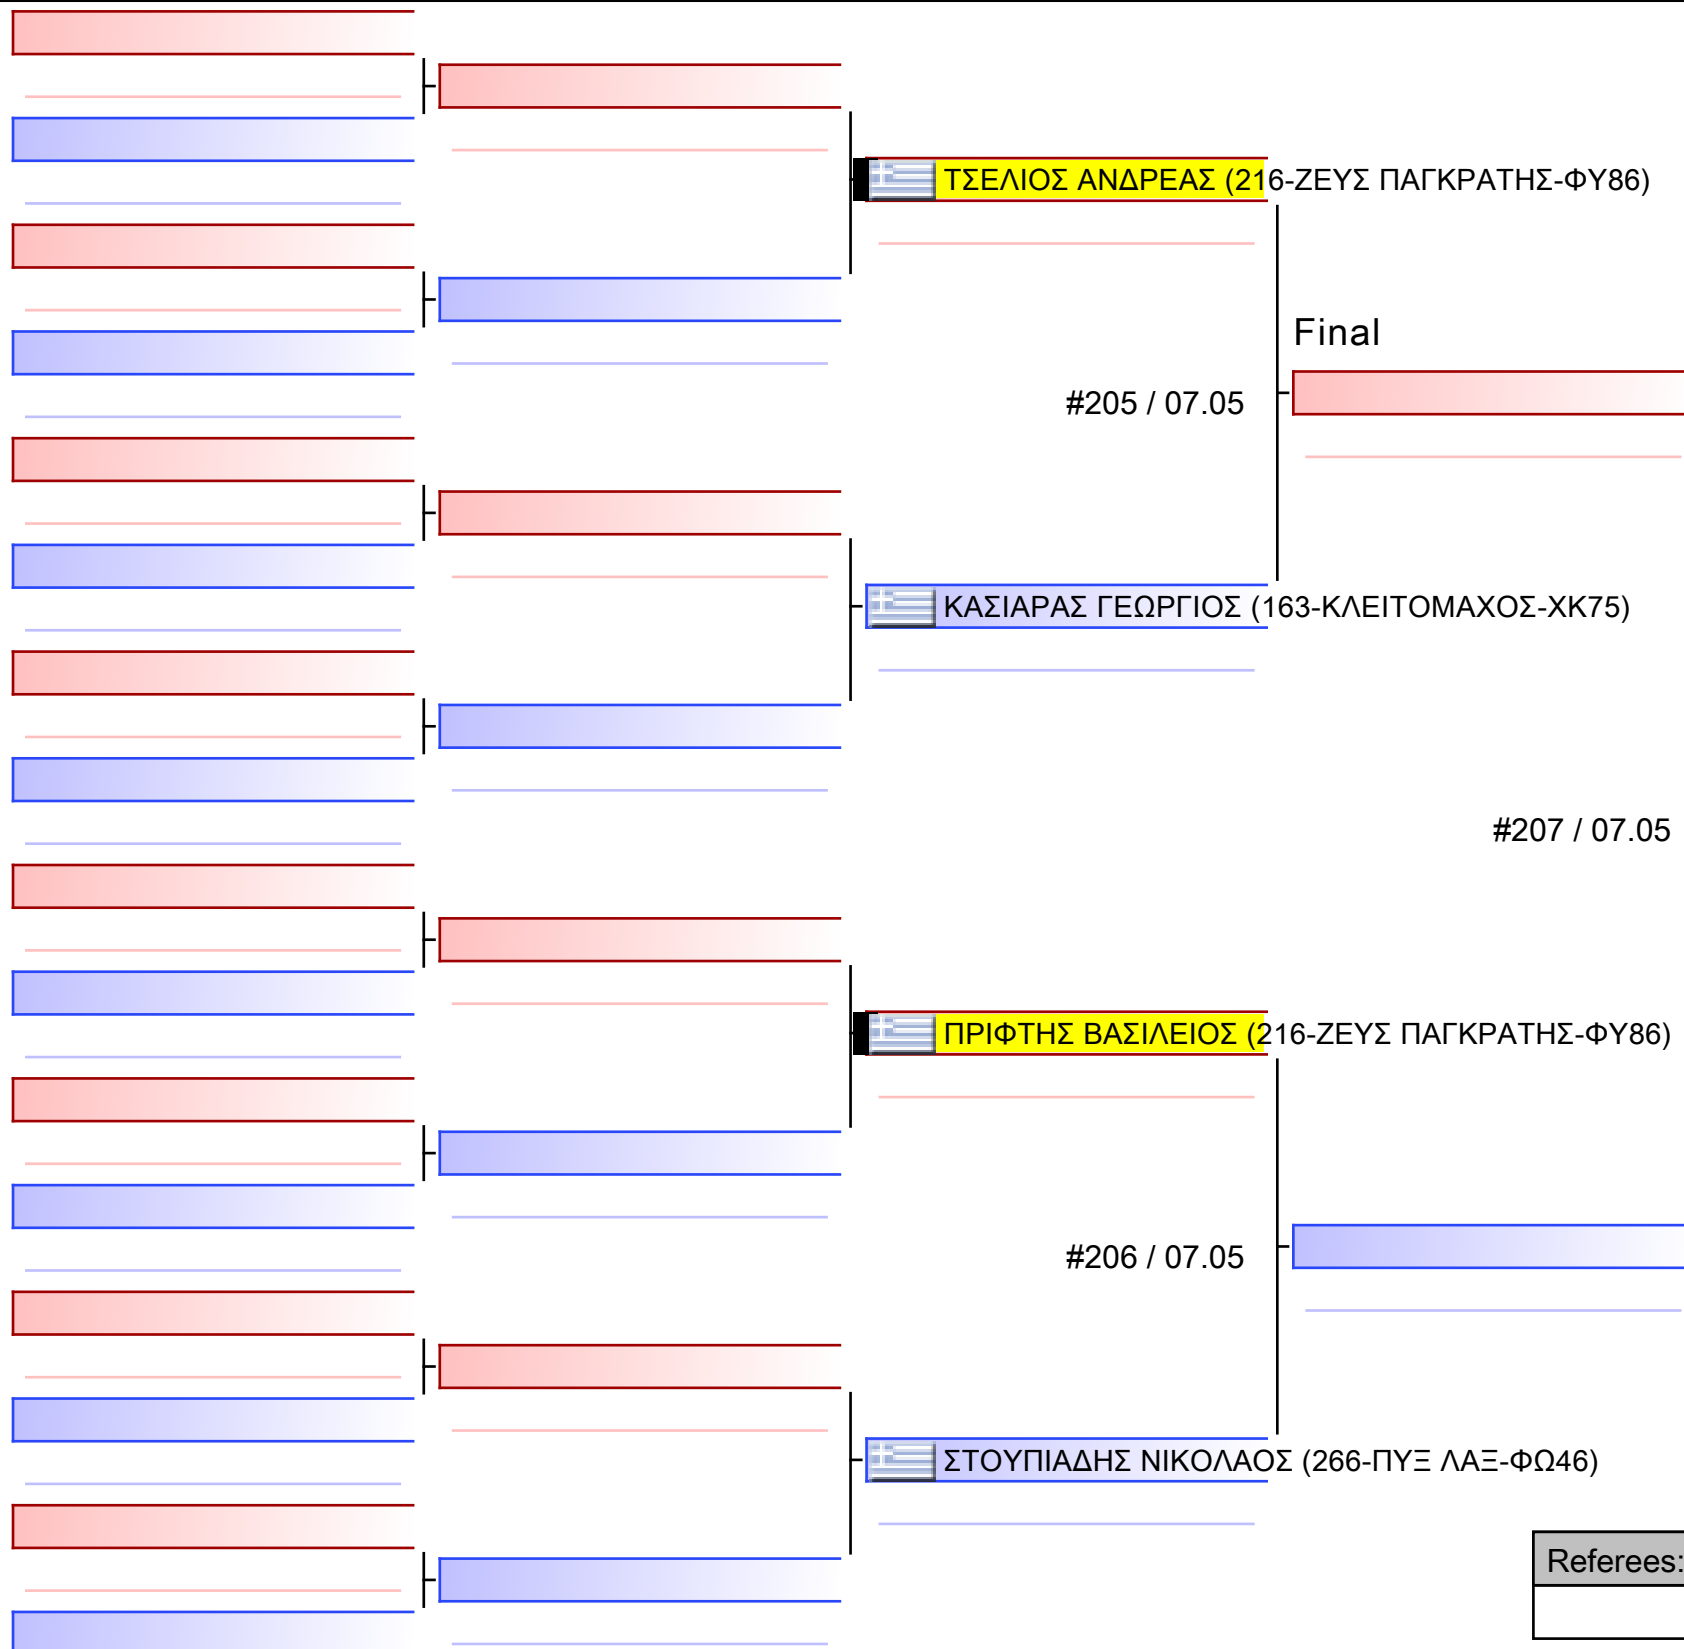

[Original]

Referees: