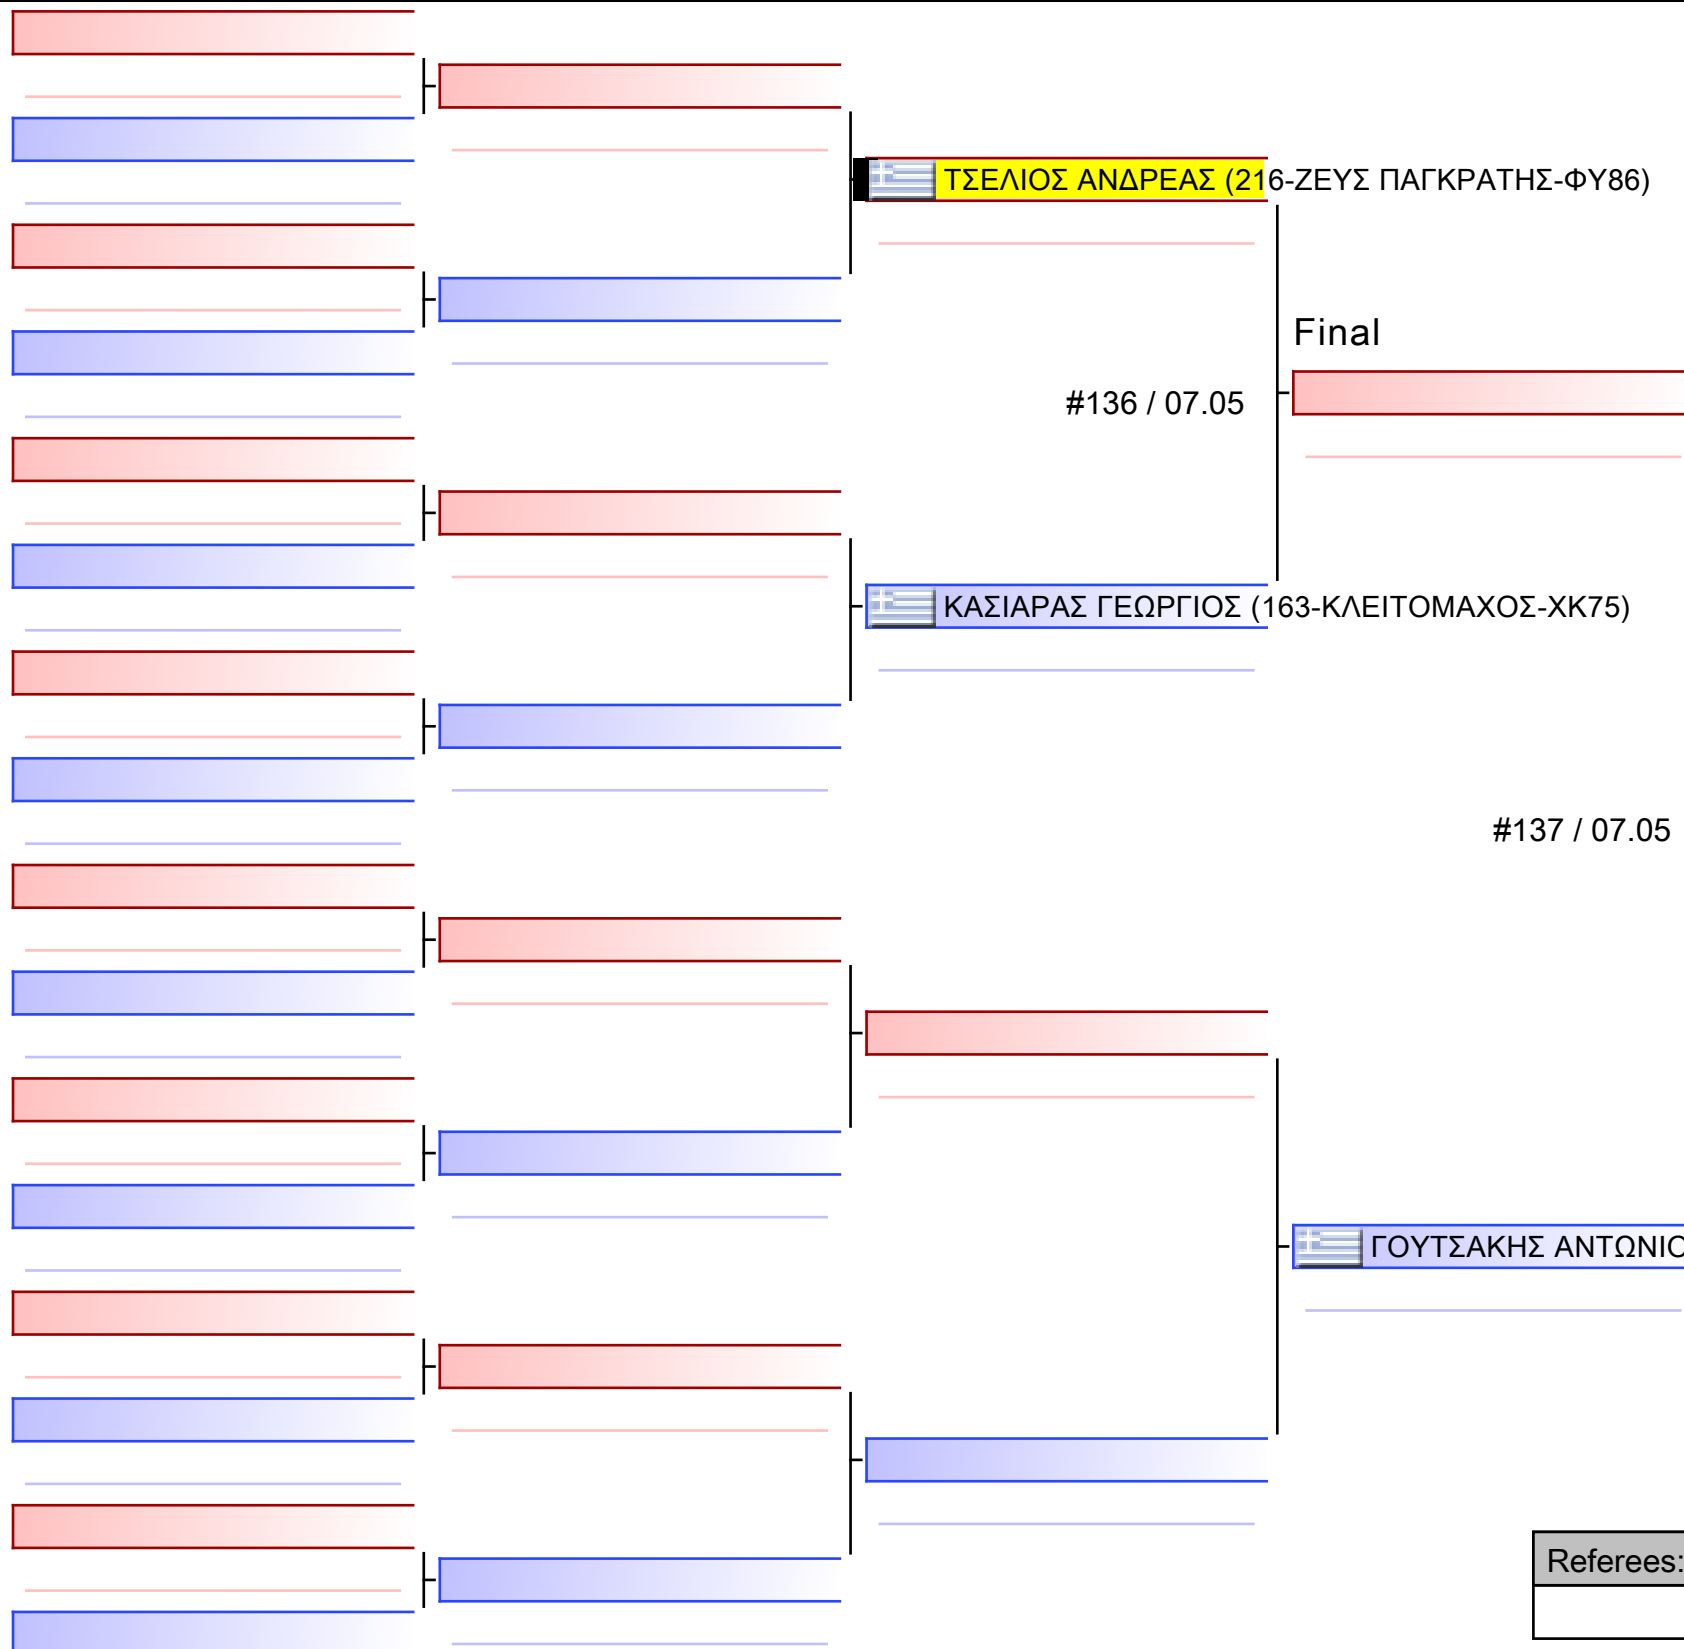

[Original]

#49 / 07.05

ΓΙΑΝΝΗ ΒΙΚΤΩΡΙΑ (216-ΖΕΥΣ ΠΑΓΚΡΑΤΗΣ-ΦΥ86)

Referees:

www.sportdata.org

[Original]

Referees:			

[Original]