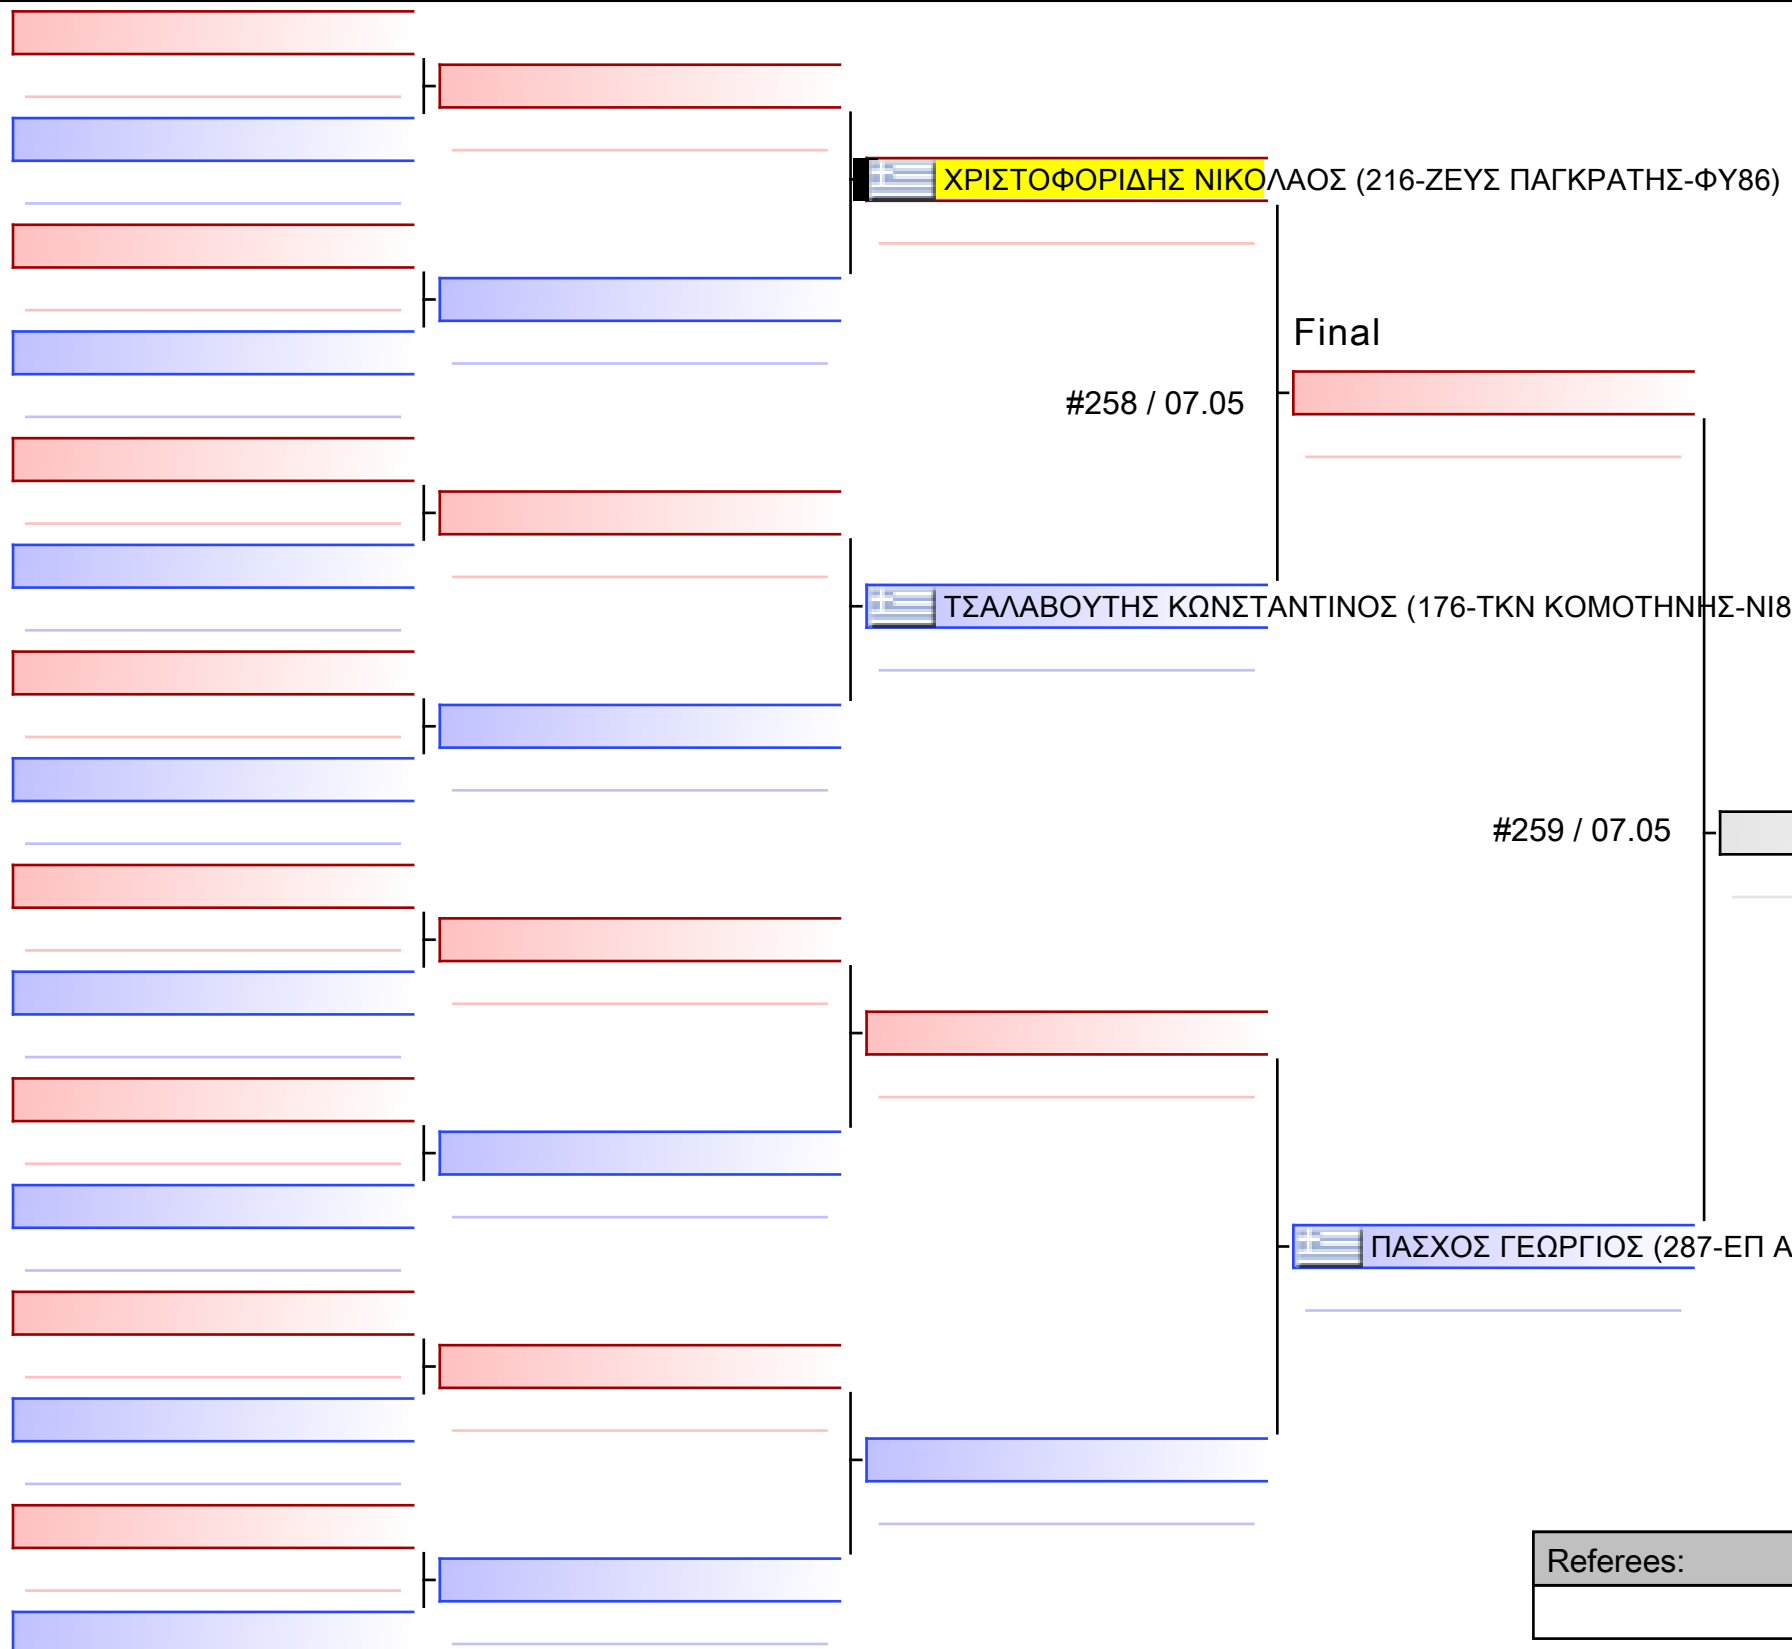

[Original]

Referees: