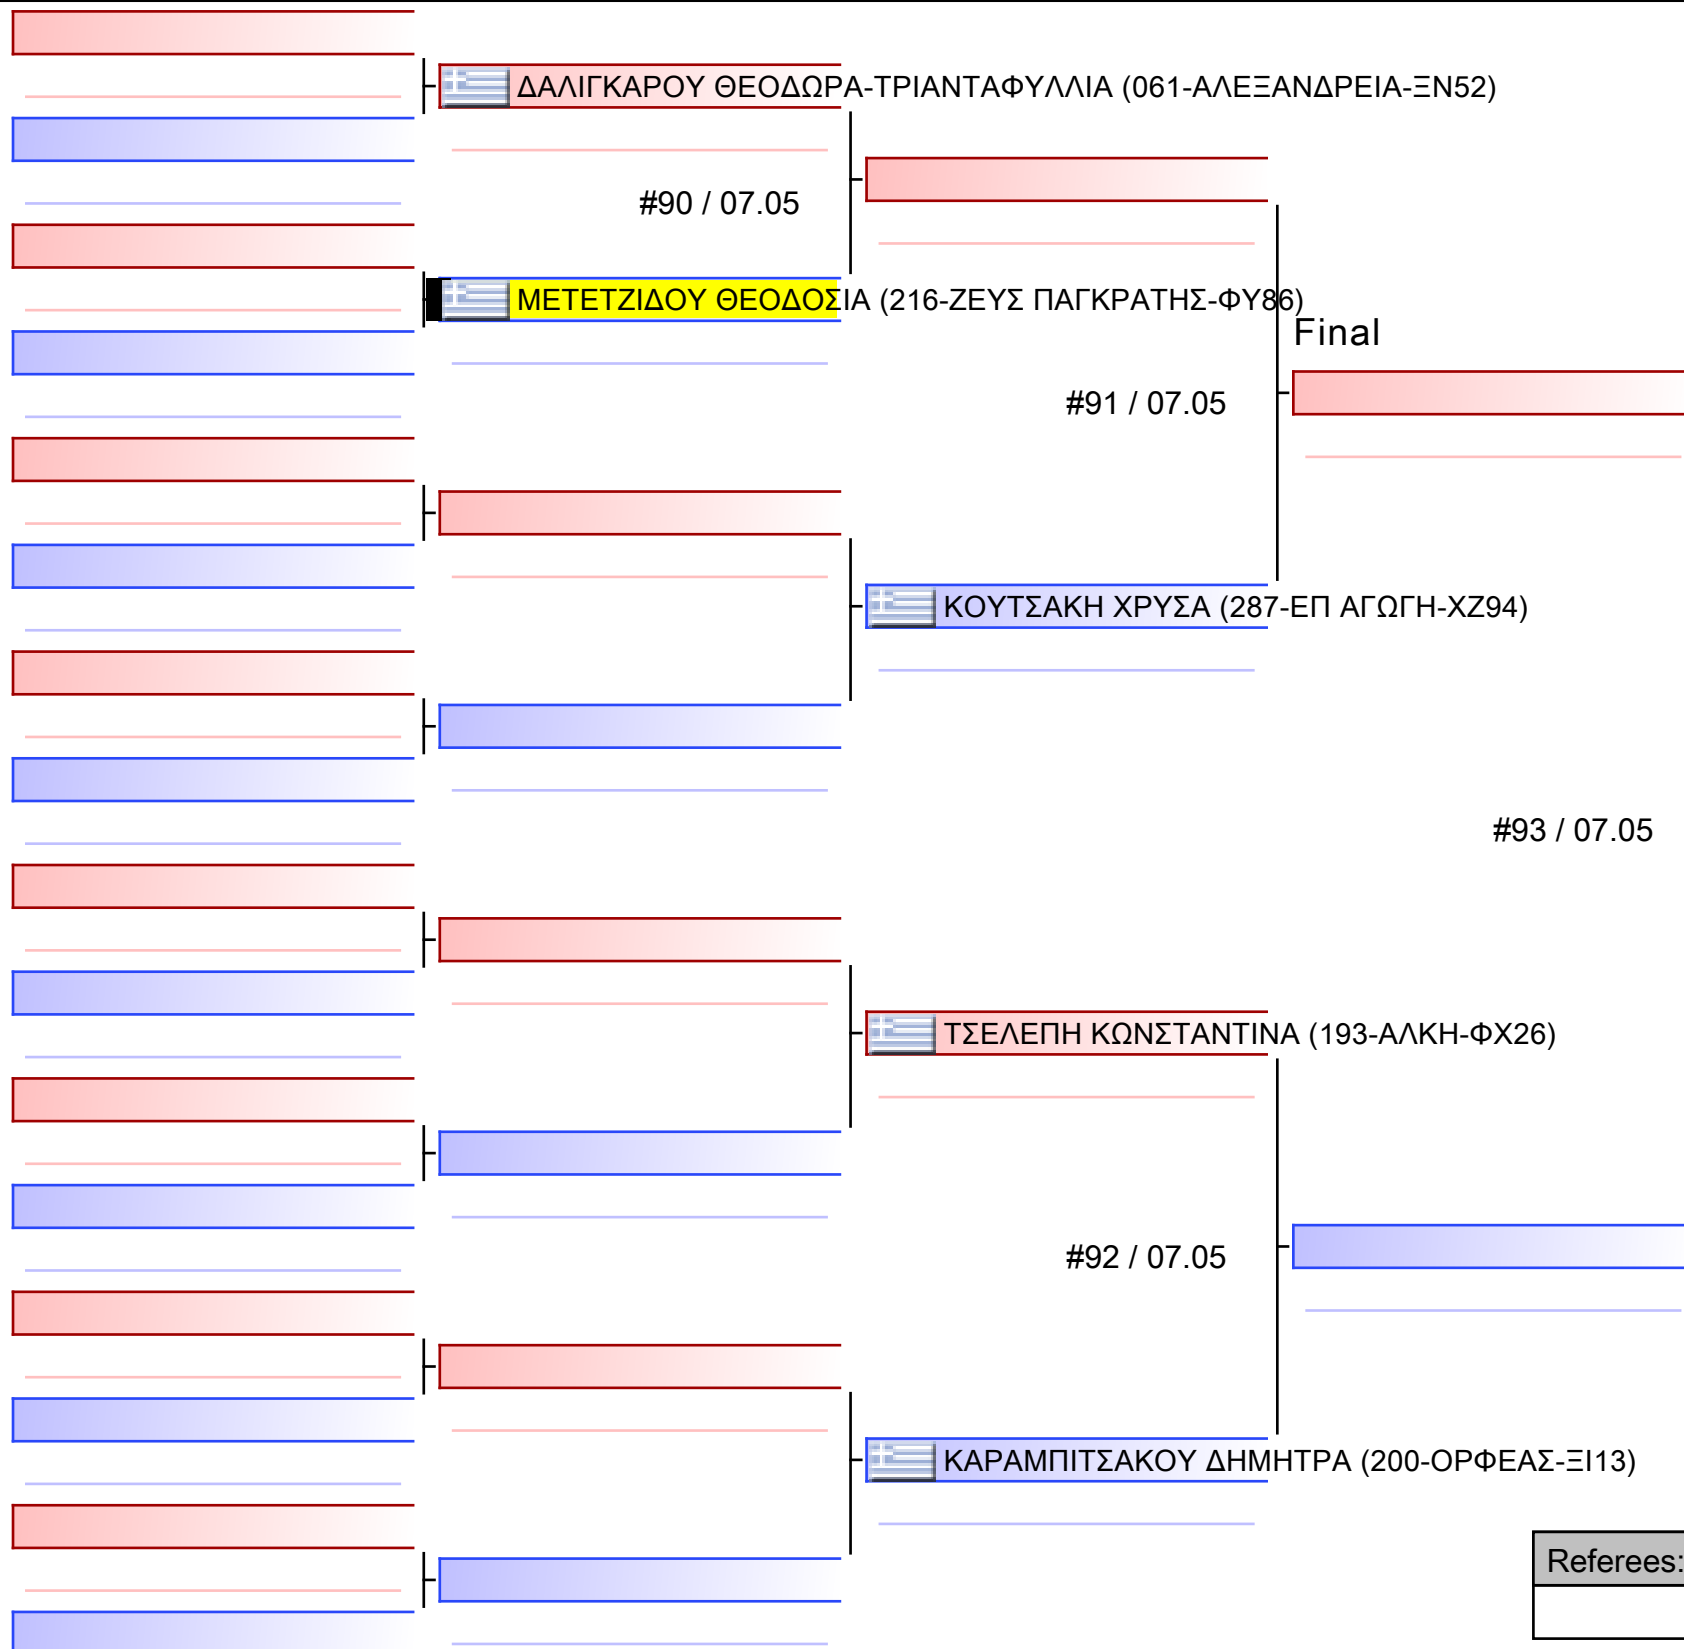

#189 / 07.05

Final

ΚΟΥΛΟΥΚΟΥΡΙΩΤΗΣ ΓΕΩΡΓΙΟΣ (216-ΖΕΥΣ ΠΑΓΚΡΑΤΗΣ-ΦΥ86)

#190 / 07.05

[Original]

ΔΕΛΗΜΠΑΛΤΑΣ ΠΑΡΑΣΚΕΥΑΣ (216-ΖΕΥΣ ΠΑΓΚΡΑΤΗΣ-ΦΥ86)

Table with 6 empty rows for original match details.

Referees table with 4 columns and 2 rows.

Final

ΧΑΤΖΗΣΤΕΡΓΙΟΥ ΑΡΤΕΜΙΣΙΑ (174-ΖΕΥΣ)

#84 / 07.05

[Original]

ΑΝΑΣΤΑΣΙΑΔΗ ΜΑΡΙΑ (216-ΖΕΥΣ ΠΑΓΚΡΑΤΗΣ-ΦΥ86)

Referees:			

[Original]

Referees:			

www.sportdata.org

Final

ΚΟΥΜΠΟΥΖΗ ΣΤΑΥΡΟΥΛΑ (216-ΖΕΥΣ ΠΑΓΚΡΑΤΗΣ-ΦΥ86)

[Original]

#96 / 07.05

ΚΟΥΡΕΑ ΜΑΡΙΑ (061-ΑΛΕΞΑΝΔΡΕΙΑ-ΞΝ52)

Referees:			

www.sportdata.org