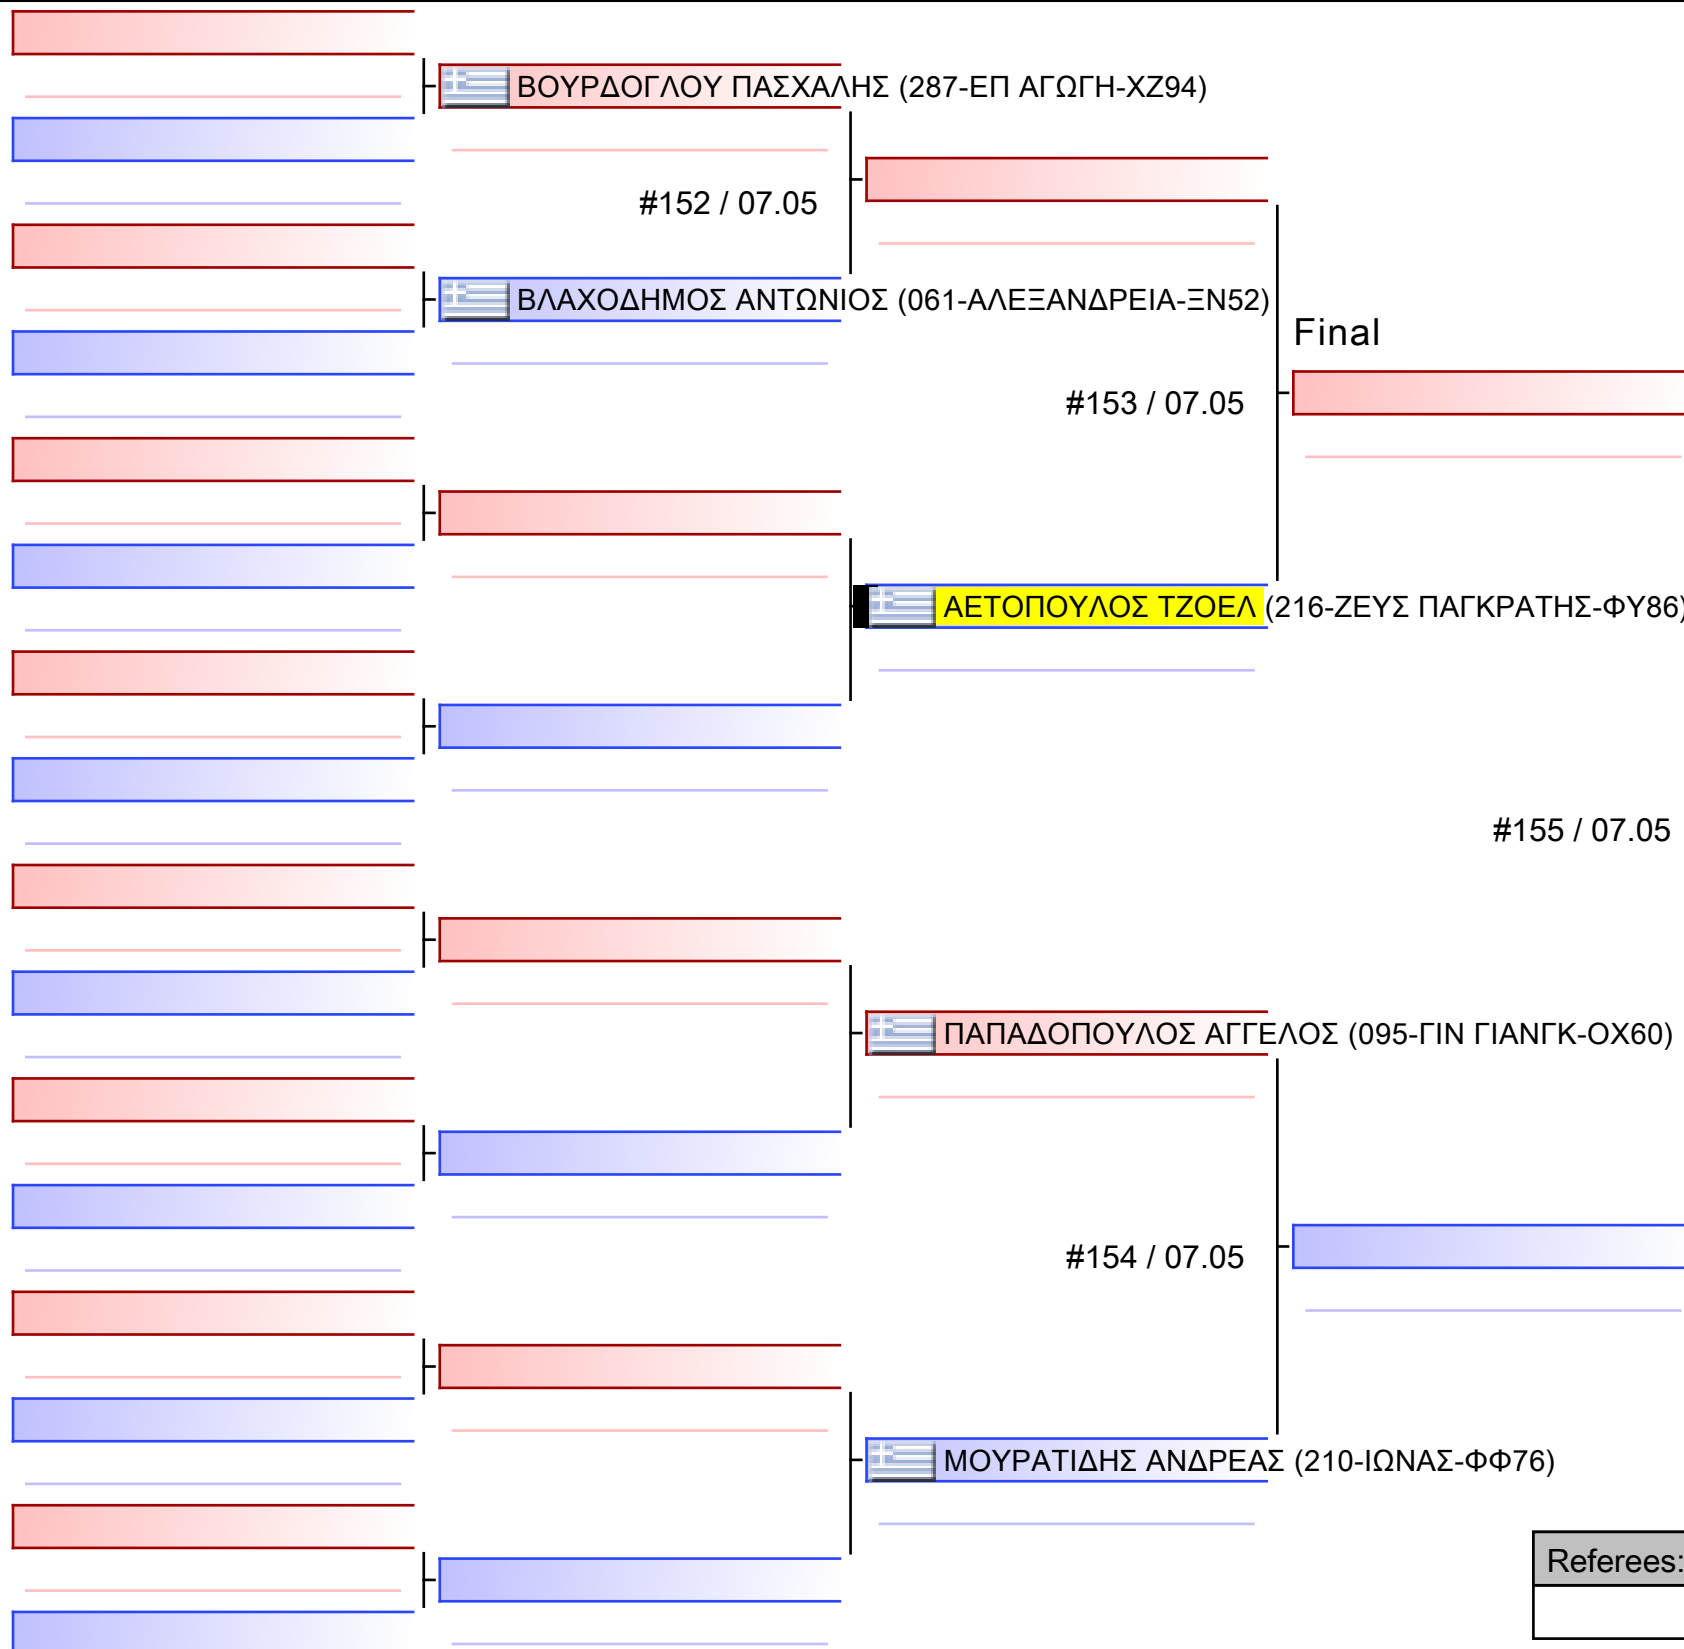

[Original]

Referees: