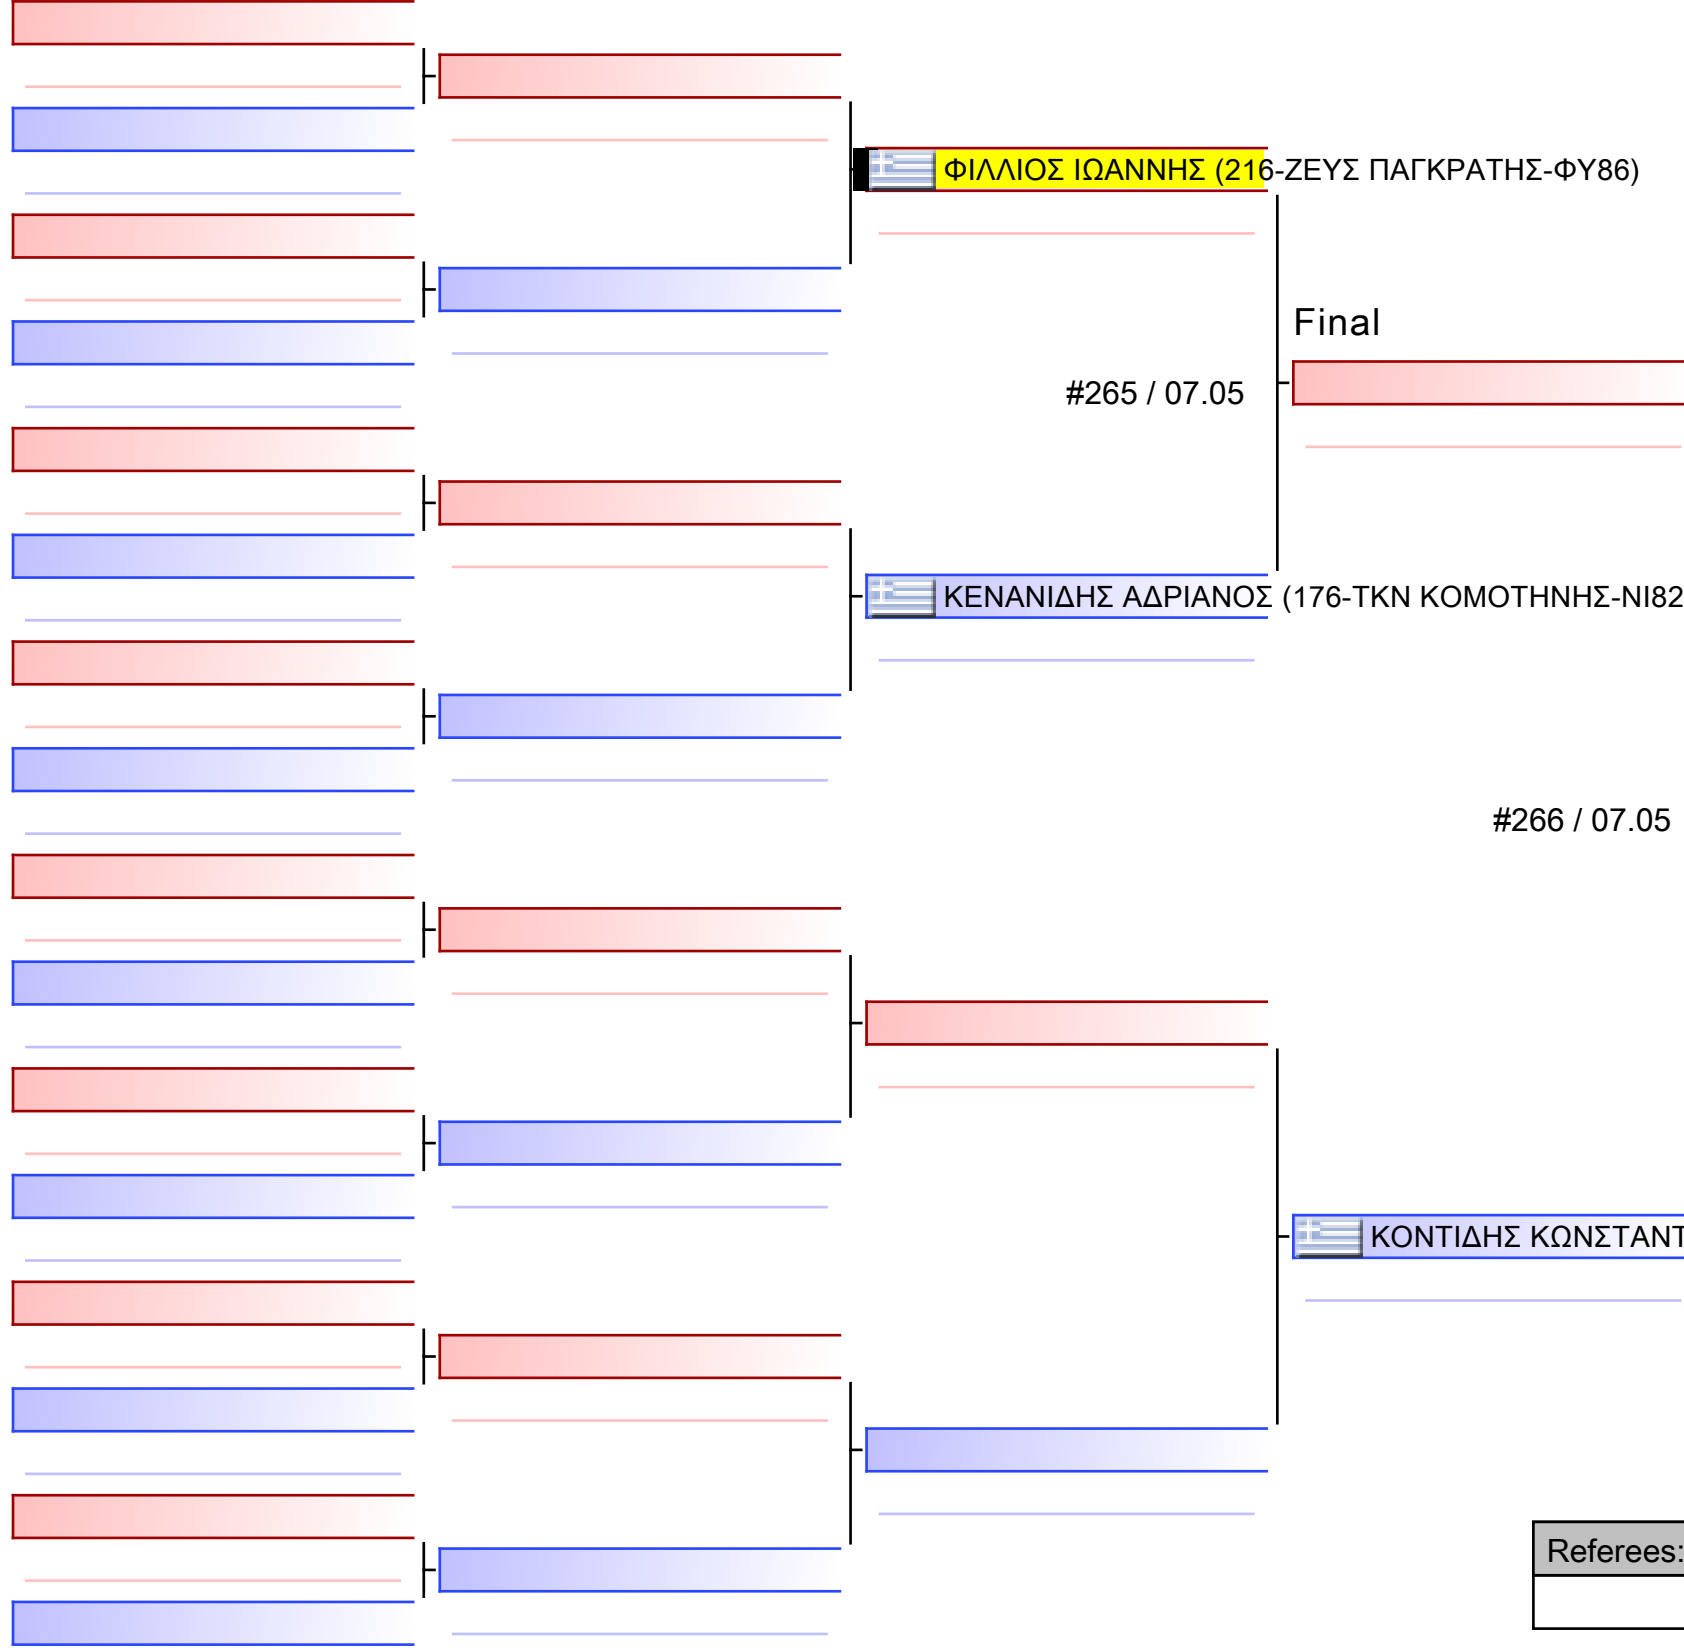

[Original]

Referees: