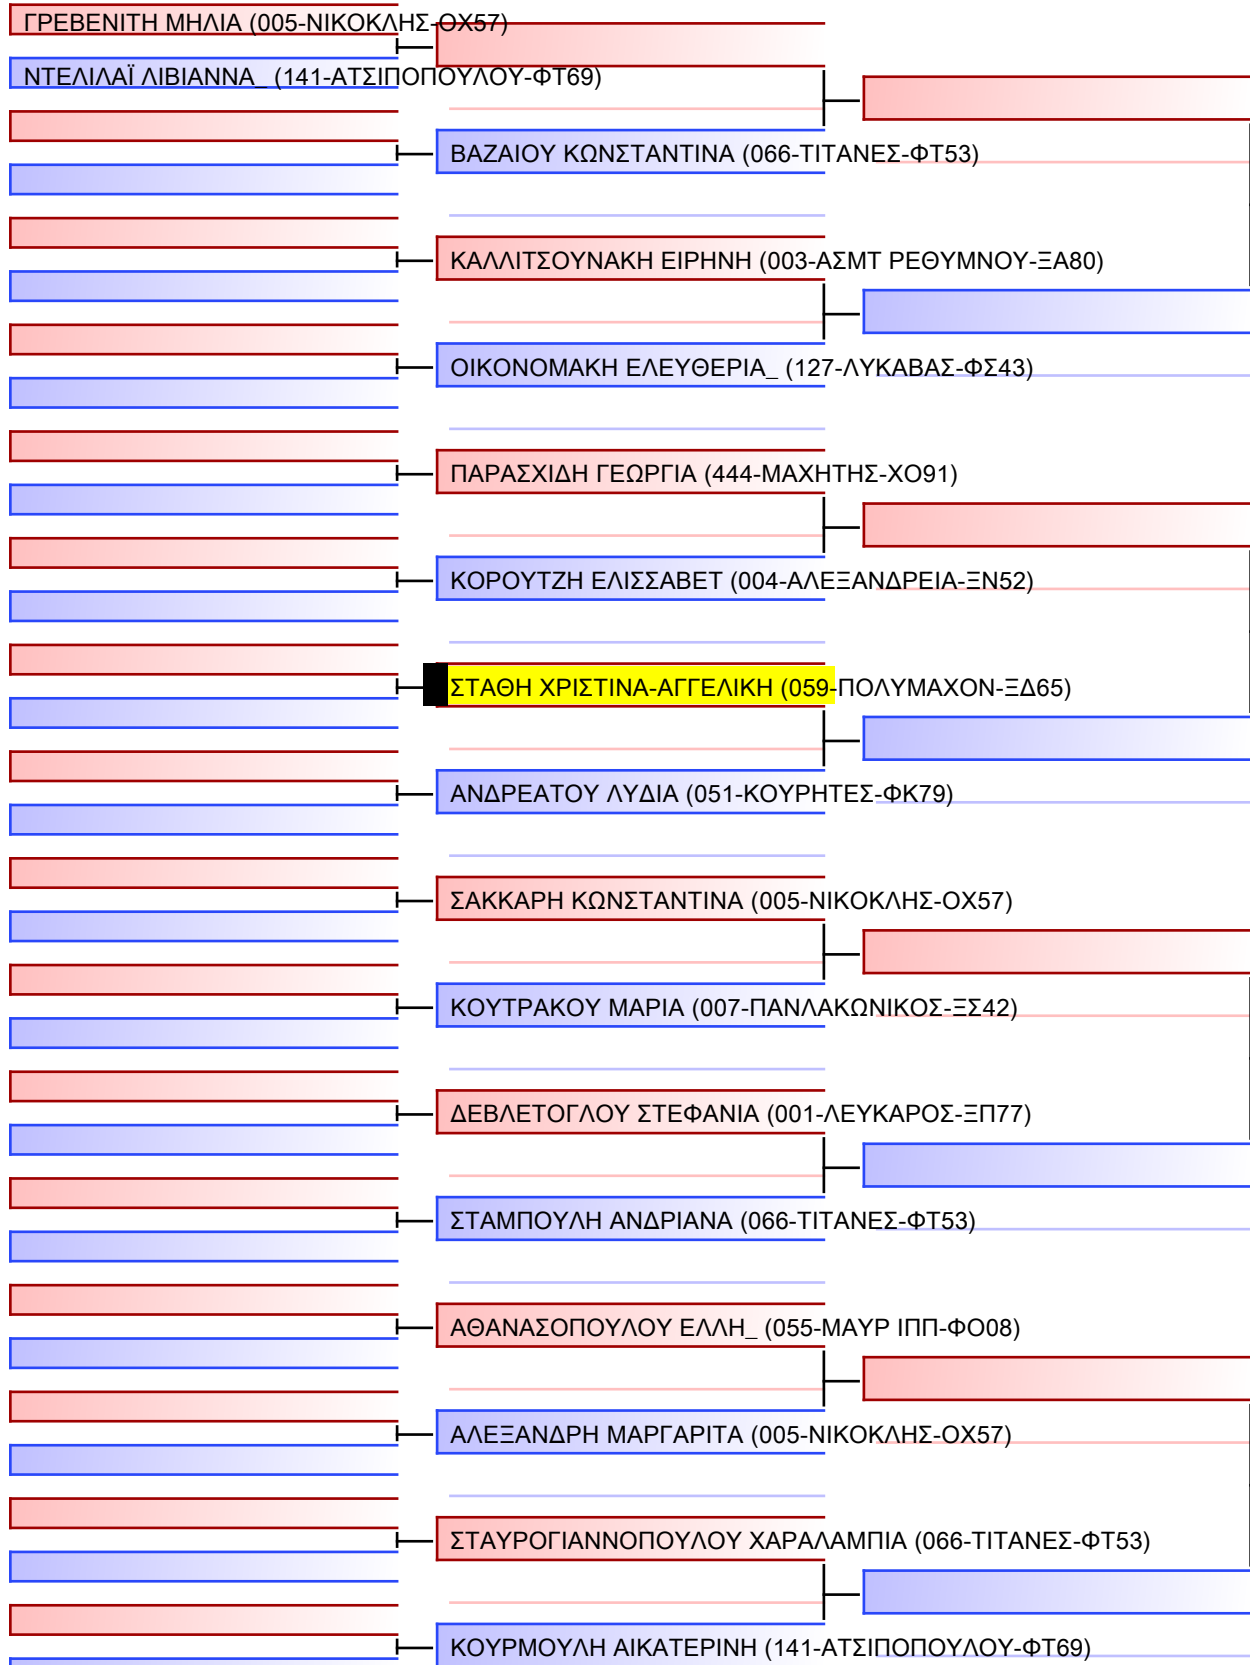

JJ FS ΝΕΑΝΙΔΩΝ -18 ΕΤΩΝ -52Kgr

22° ΠΑΝΕΛΛΗΝΙΟ ΠΡΩΤΑΘΛΗΜΑ ΜΕΡΟΣ [Α] ΑΘΗΝΑ, 20-21&22 ΙΑΝ 2023, ΟΑΚΑ-Γ ΚΑΣΙΜΑΤΗΣ , Κηφισίας 37, 15123, Μαρούσι Αττικής, GRE - 059-ΠΟΛΥΜΑΧΟΝ-ΞΔ65

Tatami
1 15:35

Pool
1/1