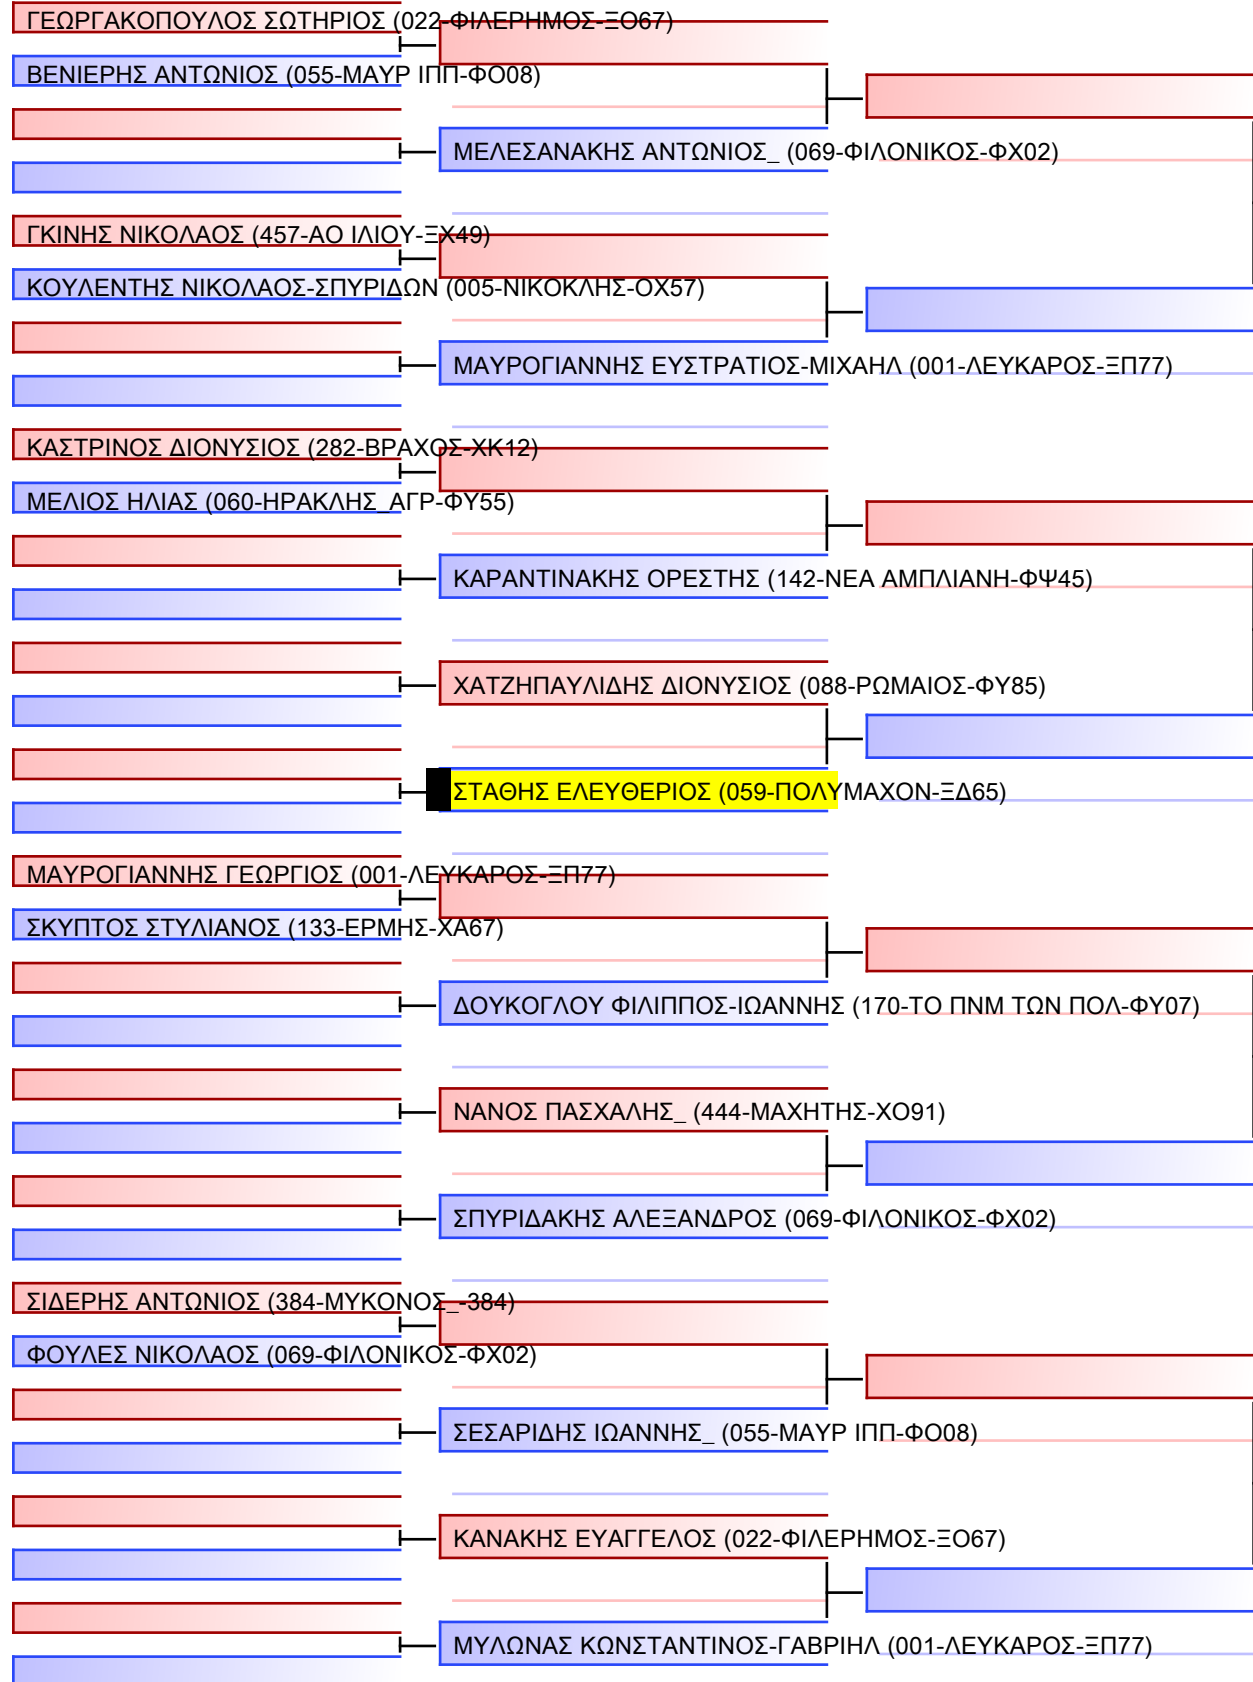

JJ NW ΕΦΗΒΩΝ -18 ΕΤΩΝ -66Kgr

22° ΠΑΝΕΛΛΗΝΙΟ ΠΡΩΤΑΘΛΗΜΑ ΜΕΡΟΣ [Α] ΑΘΗΝΑ, 20-21&22 ΙΑΝ 2023, ΟΑΚΑ-Γ ΚΑΣΙΜΑΤΗΣ , Κηφισίας 37, 15123, Μαρούσι Αττικής, GRE - 059-ΠΟΛΥΜΑΧΟΝ-ΞΔ65

Tatami 5 13:05 Pool 1/1

Τελικό

[Πρωτότυπο]

Διαιτητές: