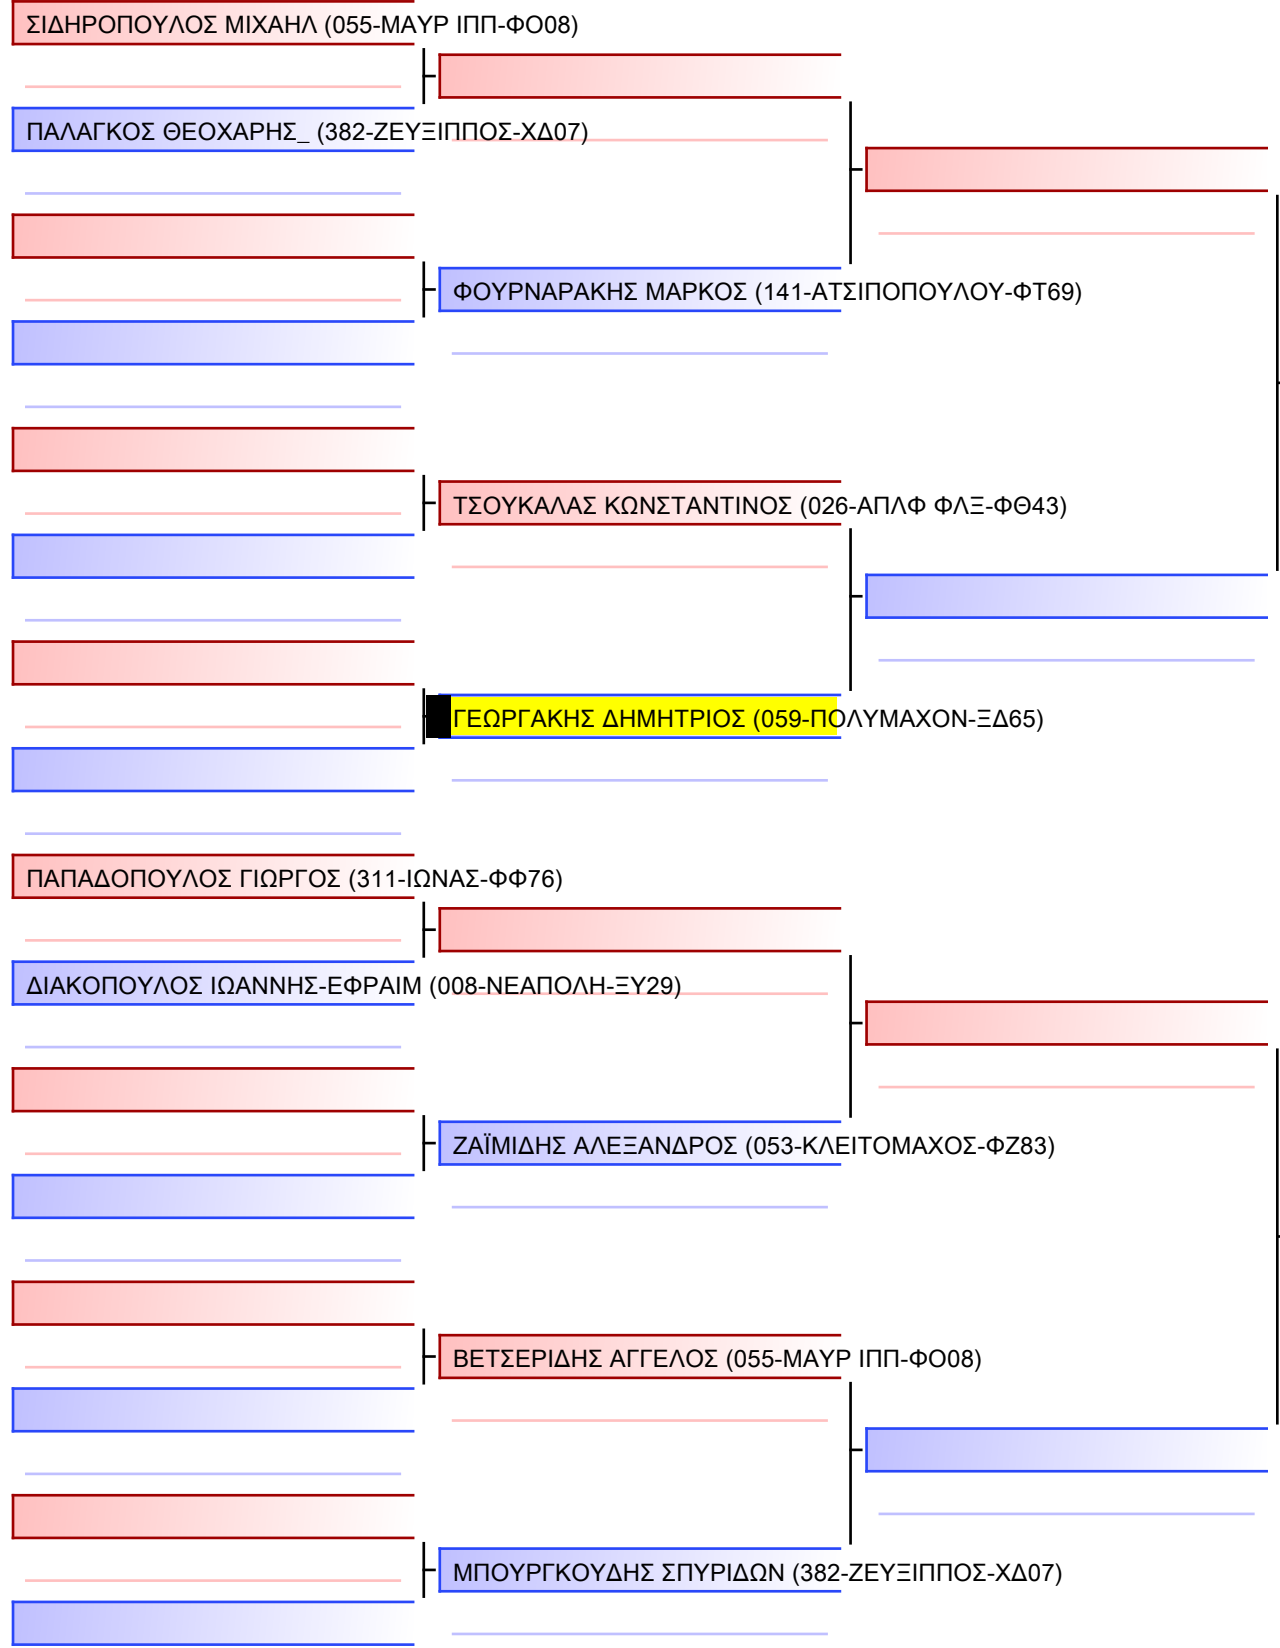

Tatami 1 10:40 Pool 1/1

Τελικό

[Πρωτότυπο]

Διαιτητές:			

JJ FS ΝΕΩΝ ΓΥΝΑΙΚΩΝ -21 ΕΤΩΝ -52Kgr - Round Robin (καθε ένας εναντίον κάθε ένα)

22° ΠΑΝΕΛΛΗΝΙΟ ΠΡΩΤΑΘΛΗΜΑ ΜΕΡΟΣ [Α] ΑΘΗΝΑ, 20-21&22 ΙΑΝ 2023, ΟΑΚΑ-Γ ΚΑΣΙΜΑΤΗΣ , Κηφισίας 37, 15123, Μαρούσι Αττικής, GRE - 059-ΠΟΛΥΜΑΧΟΝ-ΞΔ65