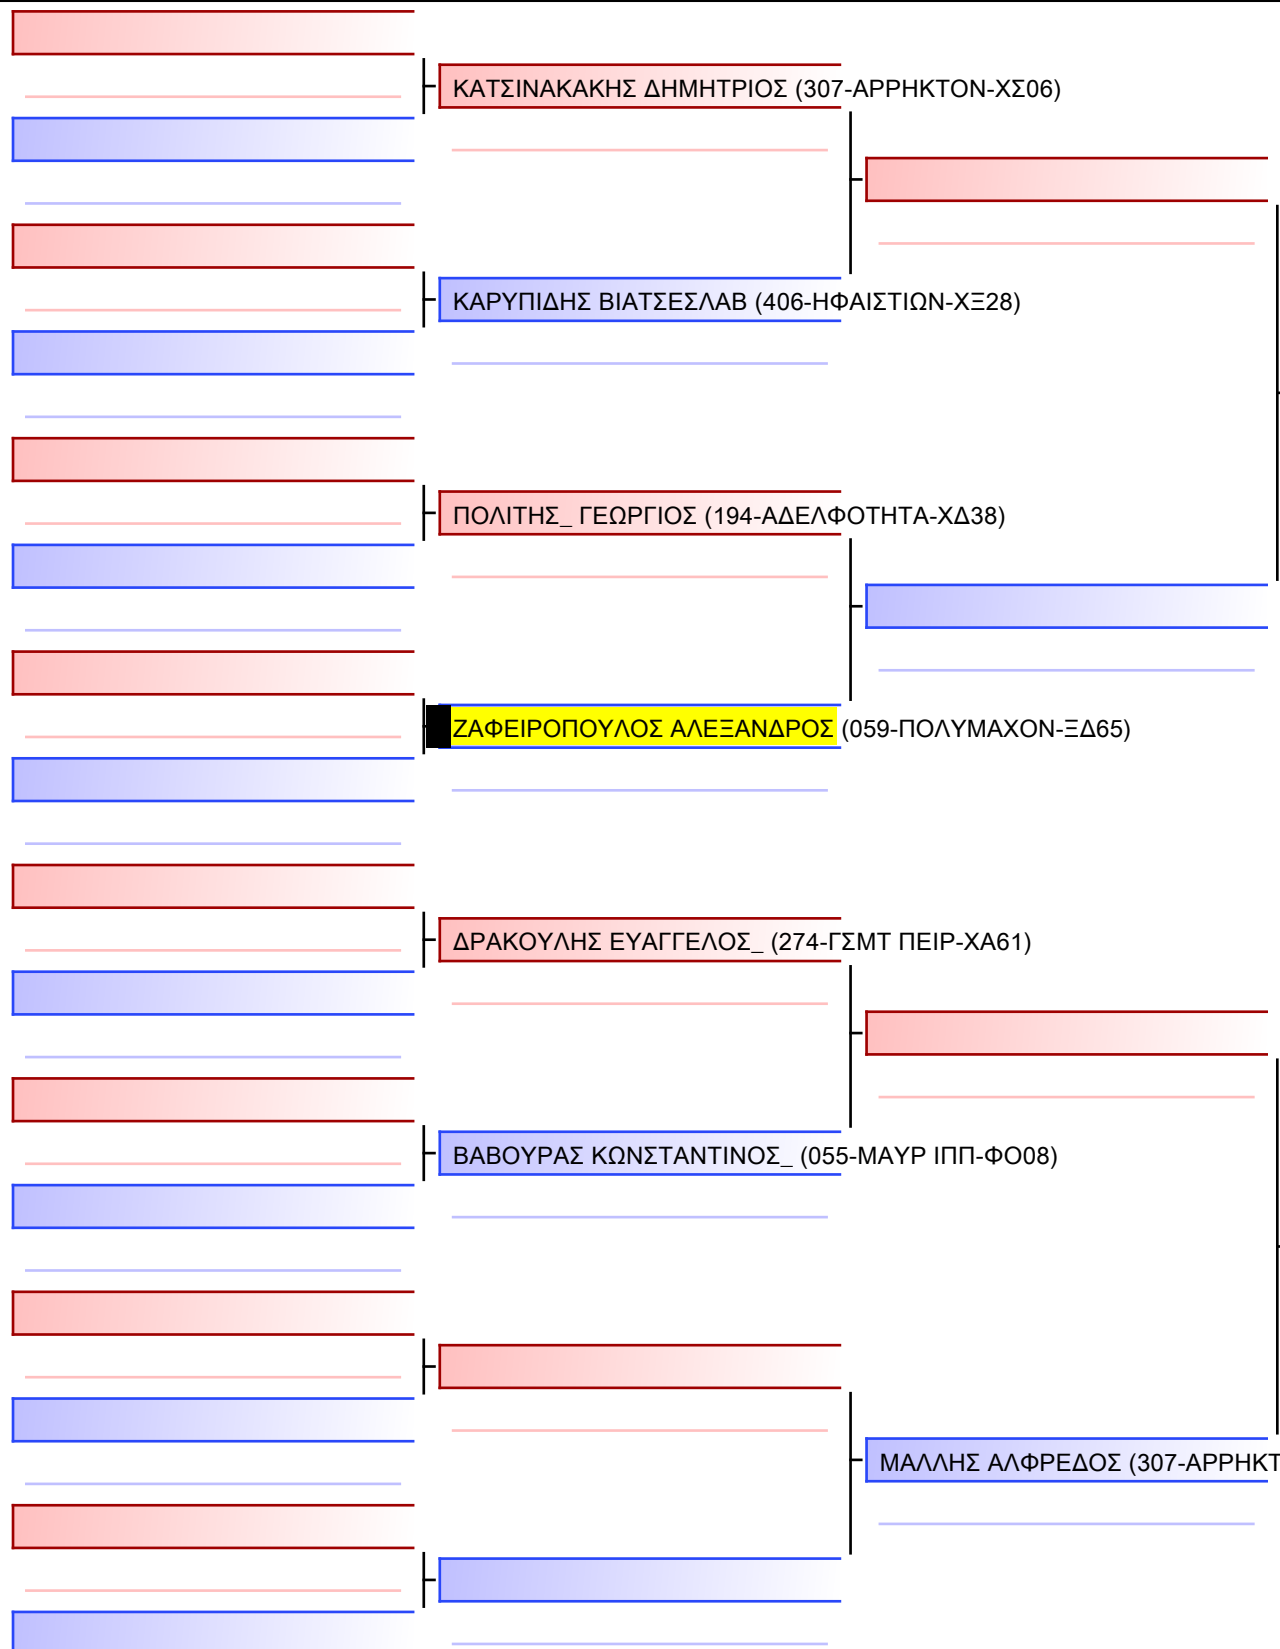

JJ NW ΑΝΔΡΩΝ +21 ΕΤΩΝ -94Kgr

22° ΠΑΝΕΛΛΗΝΙΟ ΠΡΩΤΑΘΛΗΜΑ ΜΕΡΟΣ [Α] ΑΘΗΝΑ, 20-21&22 ΙΑΝ 2023, ΟΑΚΑ-Γ ΚΑΣΙΜΑΤΗΣ , Κηφισίας 37, 15123, Μαρούσι Αττικής, GRE - 059-ΠΟΛΥΜΑΧΟΝ-ΞΔ65

Tatami
7 17:45

Pool
1/1

Τελικό