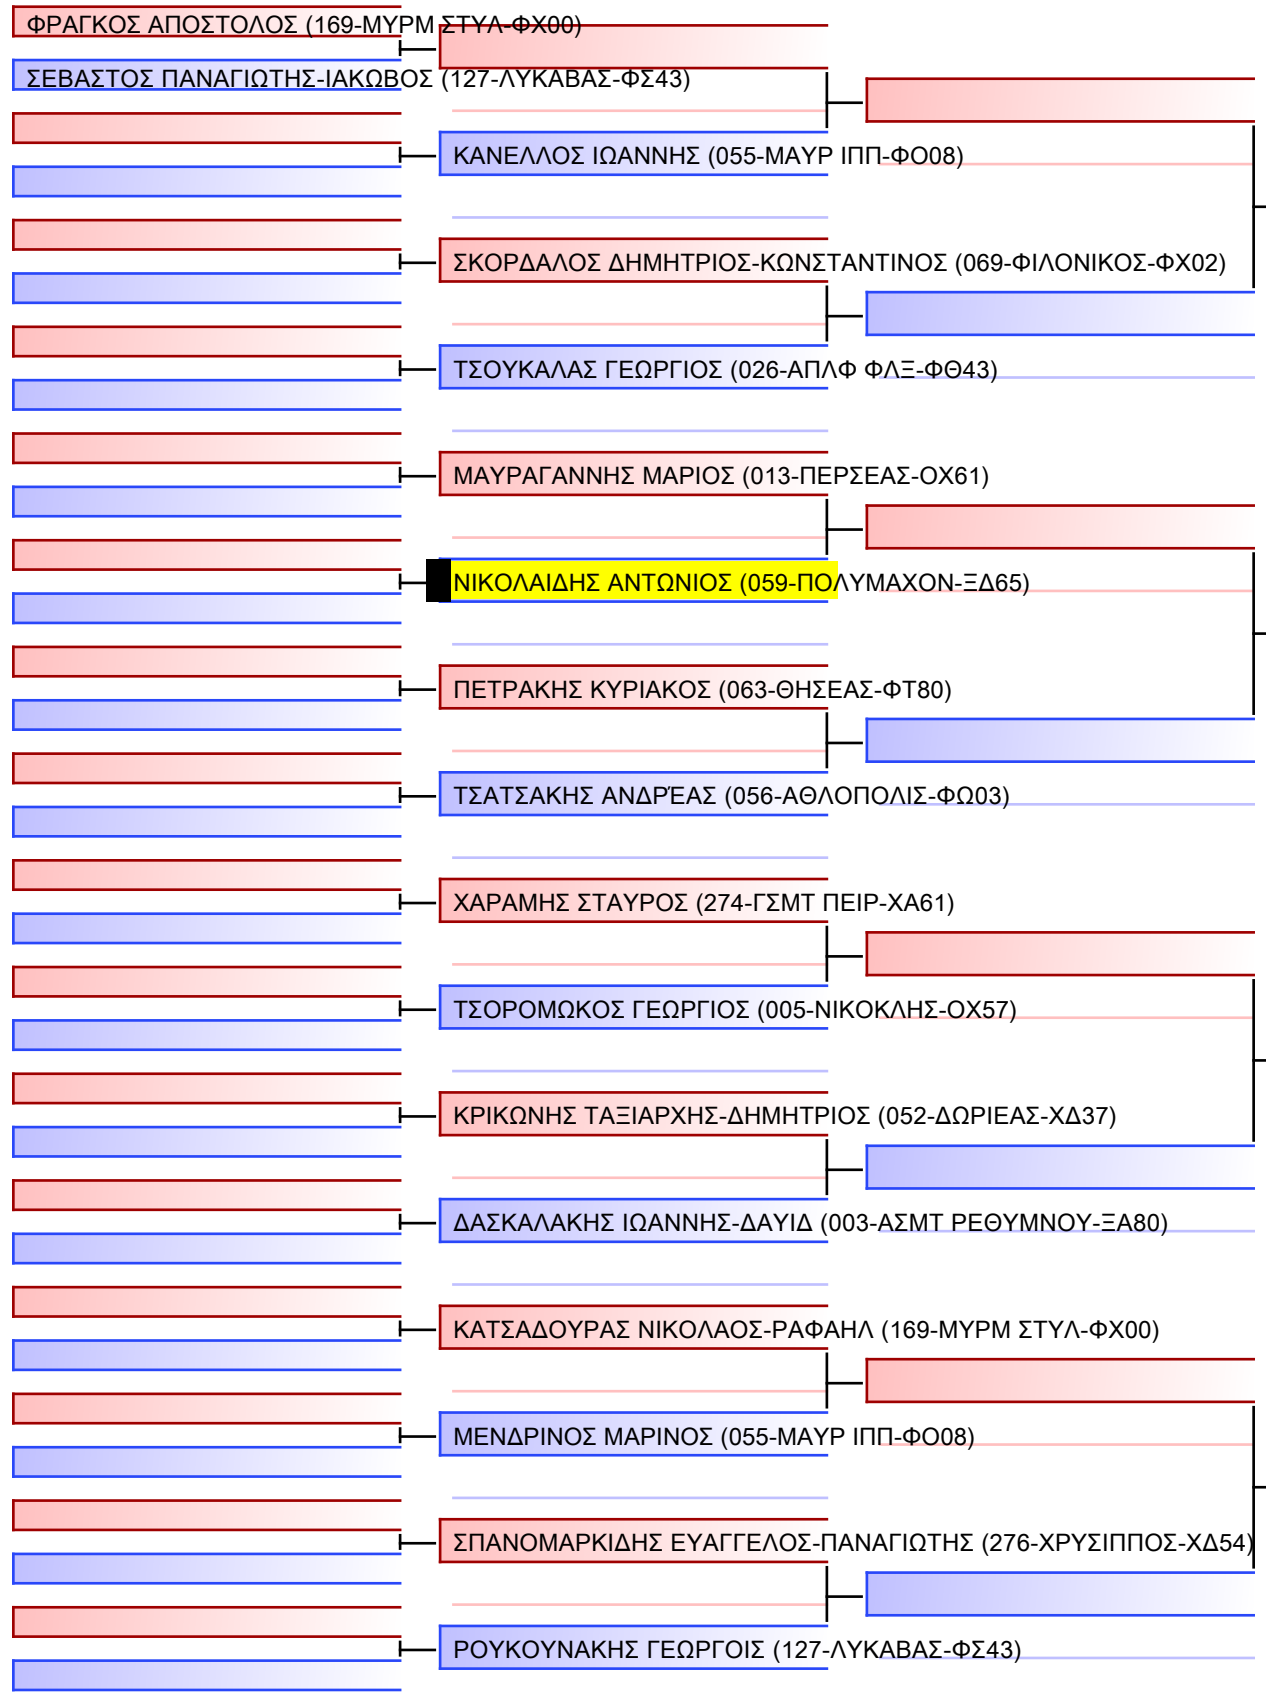

JJ FS ΠΑΙΔΩΝ -16 ΕΤΩΝ 73+Kgr

22° ΠΑΝΕΛΛΗΝΙΟ ΠΡΩΤΑΘΛΗΜΑ ΜΕΡΟΣ [Α] ΑΘΗΝΑ, 20-21&22 ΙΑΝ 2023, ΟΑΚΑ-Γ ΚΑΣΙΜΑΤΗΣ , Κηφισίας 37, 15123, Μαρούσι Αττικής, GRE - 059-ΠΟΛΥΜΑΧΟΝ-ΞΔ65

Tatami 4 14:00 Pool 1/1

Τελικό

[Πρωτότυπο]

Διαιτητές: