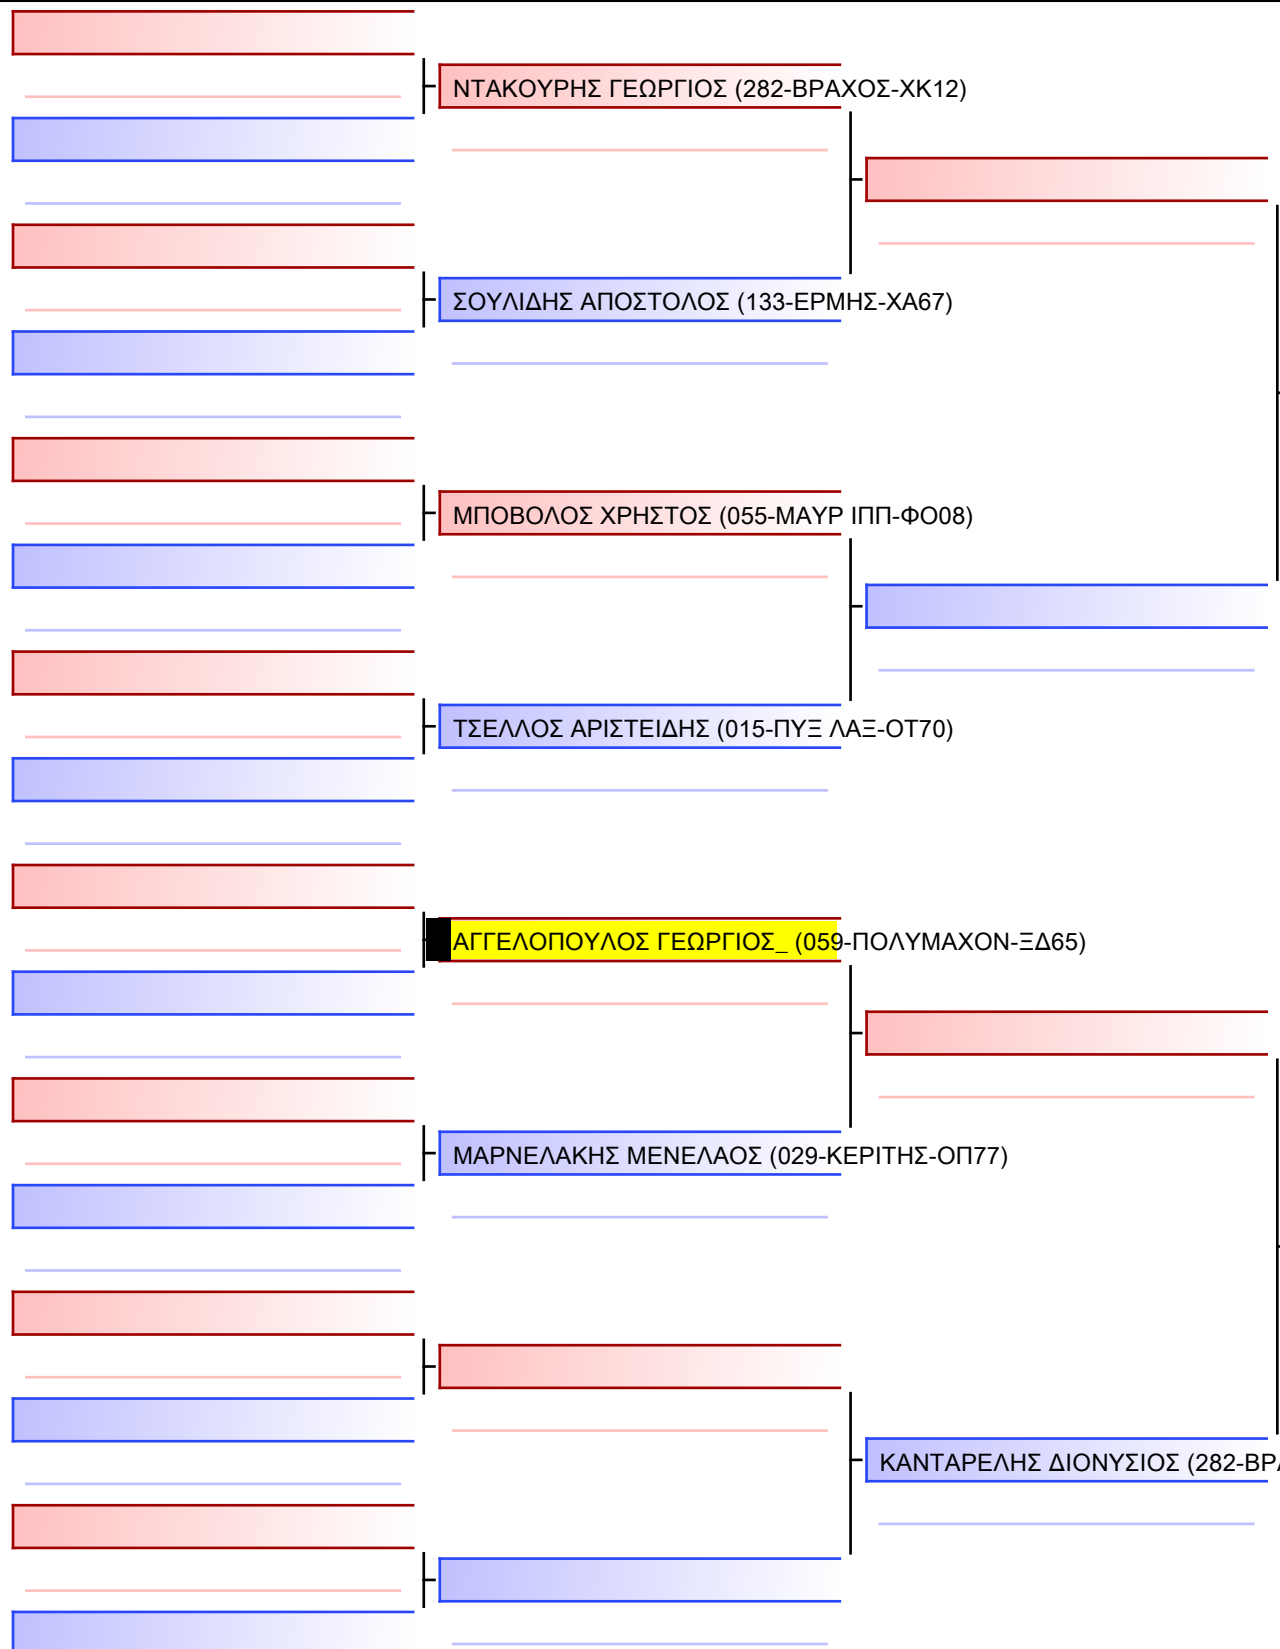

JJ NW ΑΝΔΡΩΝ +21 ΕΤΩΝ -69Kgr

22° ΠΑΝΕΛΛΗΝΙΟ ΠΡΩΤΑΘΛΗΜΑ ΜΕΡΟΣ [Α] ΑΘΗΝΑ, 20-21&22 ΙΑΝ 2023, ΟΑΚΑ-Γ ΚΑΣΙΜΑΤΗΣ , Κηφισίας 37, 15123, Μαρούσι Αττικής, GRE - 059-ΠΟΛΥΜΑΧΟΝ-ΞΔ65

Tatami
7 14:00

Pool
1/1

Τελικό