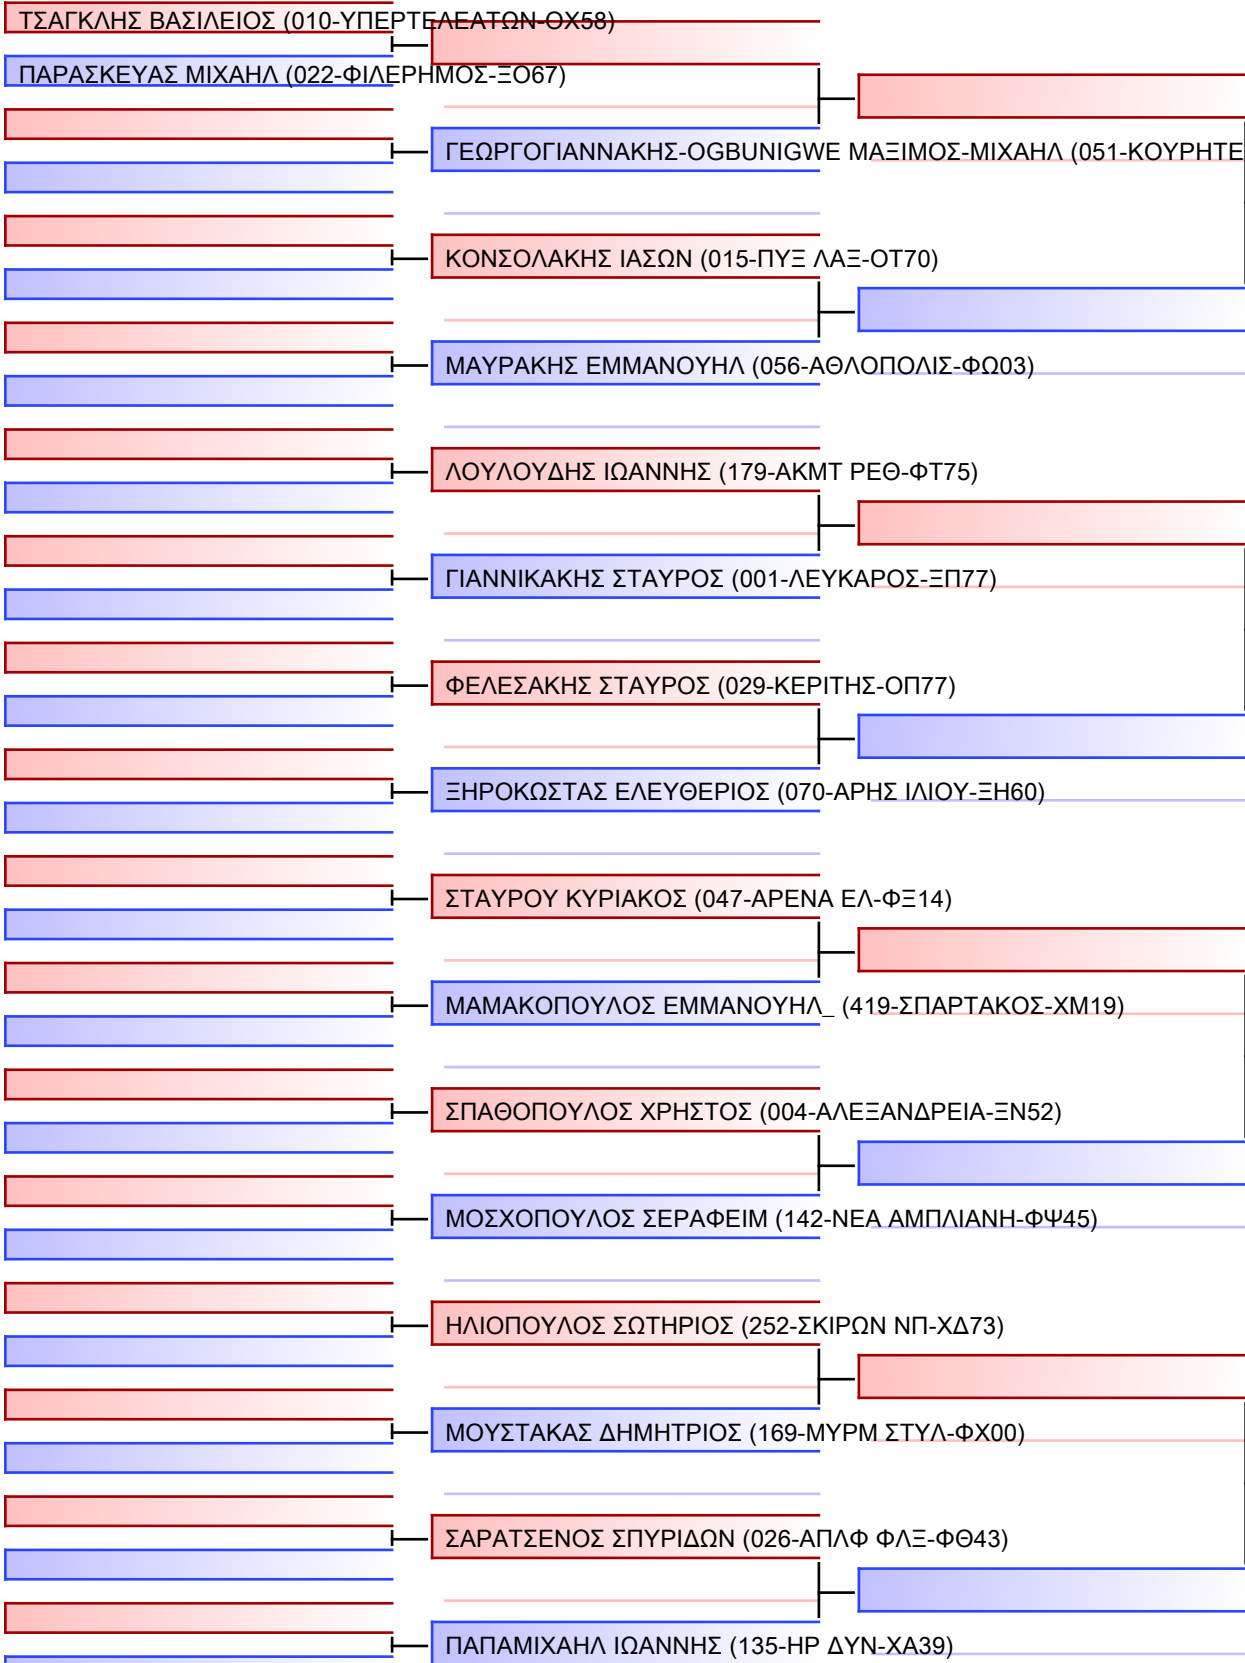

JJ FS ΠΑΙΔΩΝ -16 ΕΤΩΝ -55Kgr

22° ΠΑΝΕΛΛΗΝΙΟ ΠΡΩΤΑΘΛΗΜΑ ΜΕΡΟΣ [Α] ΑΘΗΝΑ, 20-21&22 ΙΑΝ 2023, ΟΑΚΑ-Γ ΚΑΣΙΜΑΤΗΣ , Κηφισίας 37, 15123, Μαρούσι Αττικής, GRE - 059-ΠΟΛΥΜΑΧΟΣ-2023-01521

Tatami
3 10:05

Pool
1/2

P1
[Πρωτότυπο]

Διαιτητές: