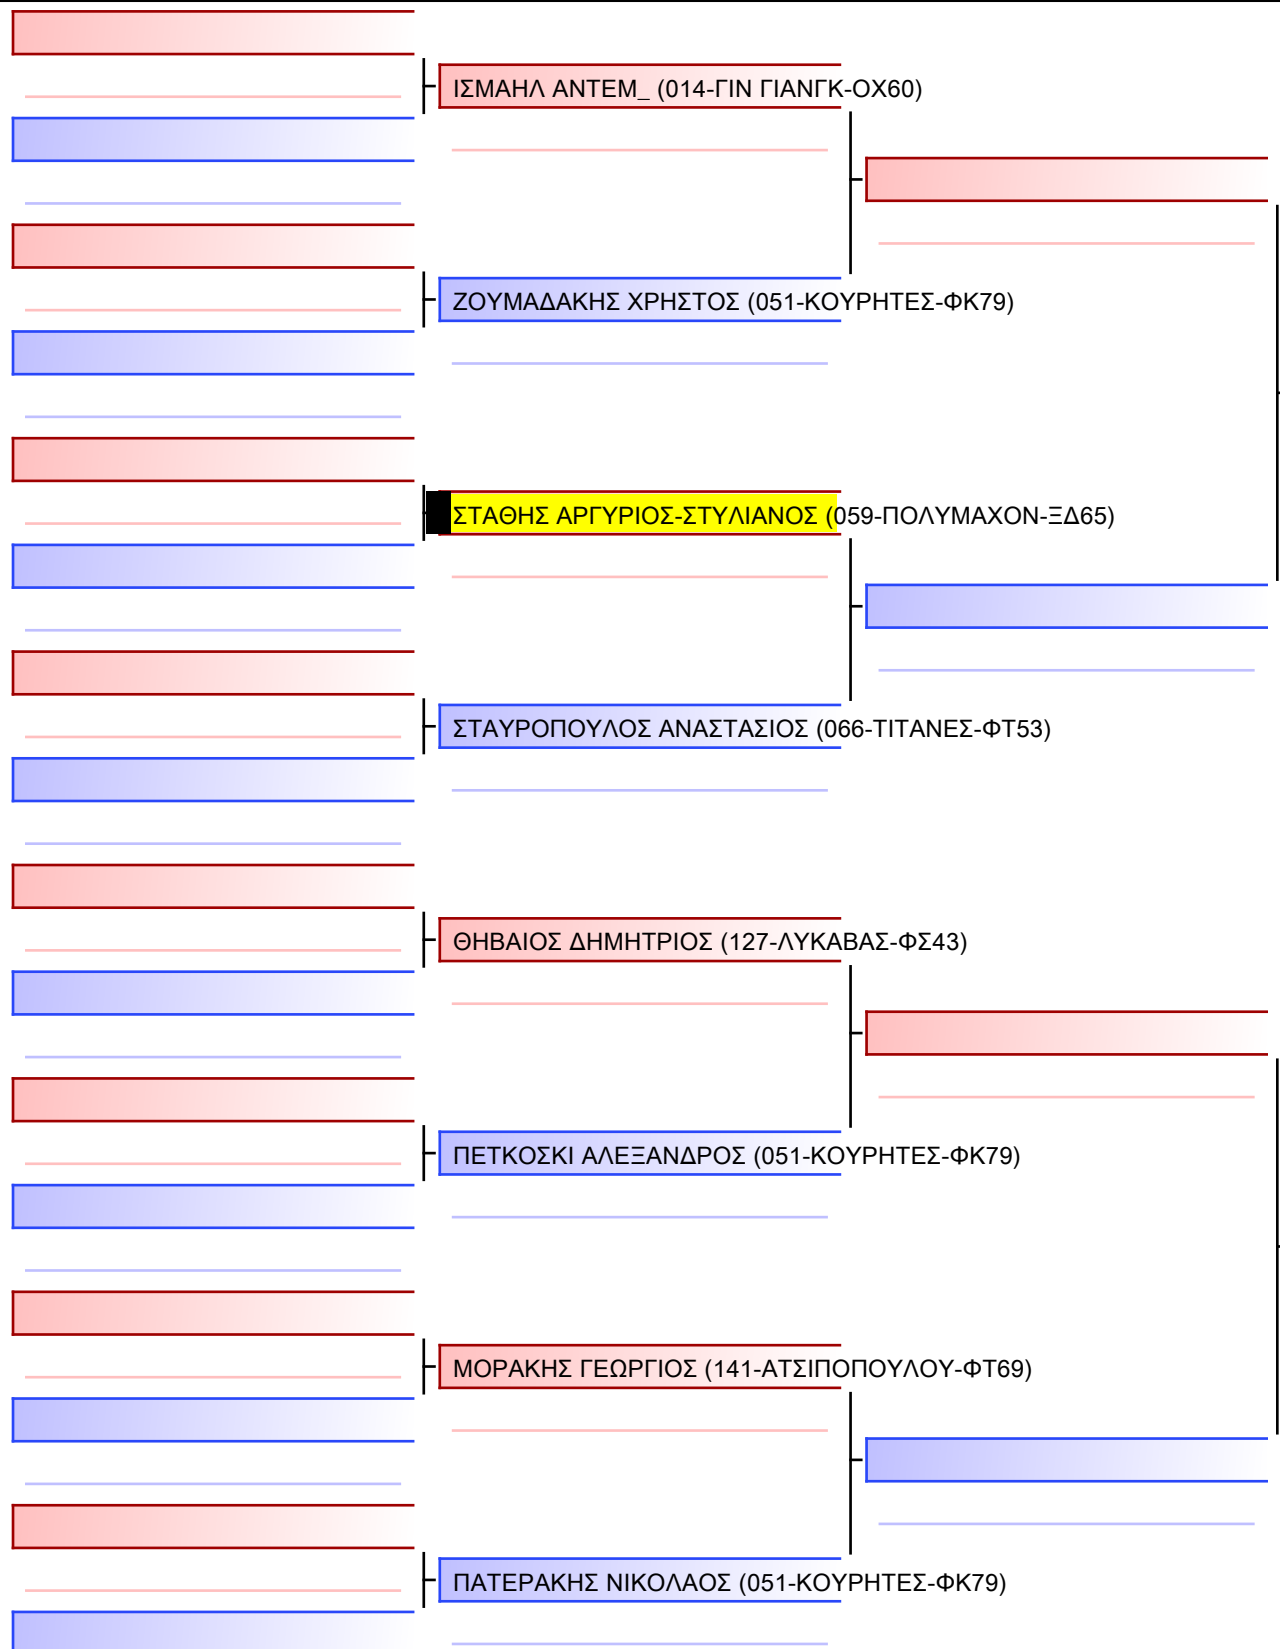

JJ FS ΑΝΔΡΩΝ +21 ΕΤΩΝ -77Kgr

22° ΠΑΝΕΛΛΗΝΙΟ ΠΡΩΤΑΘΛΗΜΑ ΜΕΡΟΣ [Α] ΑΘΗΝΑ, 20-21&22 ΙΑΝ 2023, ΟΑΚΑ-Γ ΚΑΣΙΜΑΤΗΣ , Κηφισίας 37, 15123, Μαρούσι Αττικής, GRE - 059-ΠΟΛΥΜΑΧΟΝ-ΞΔ65

Tatami
2 13:45

Pool
1/1

Τελικό

[Πρωτότυπο]