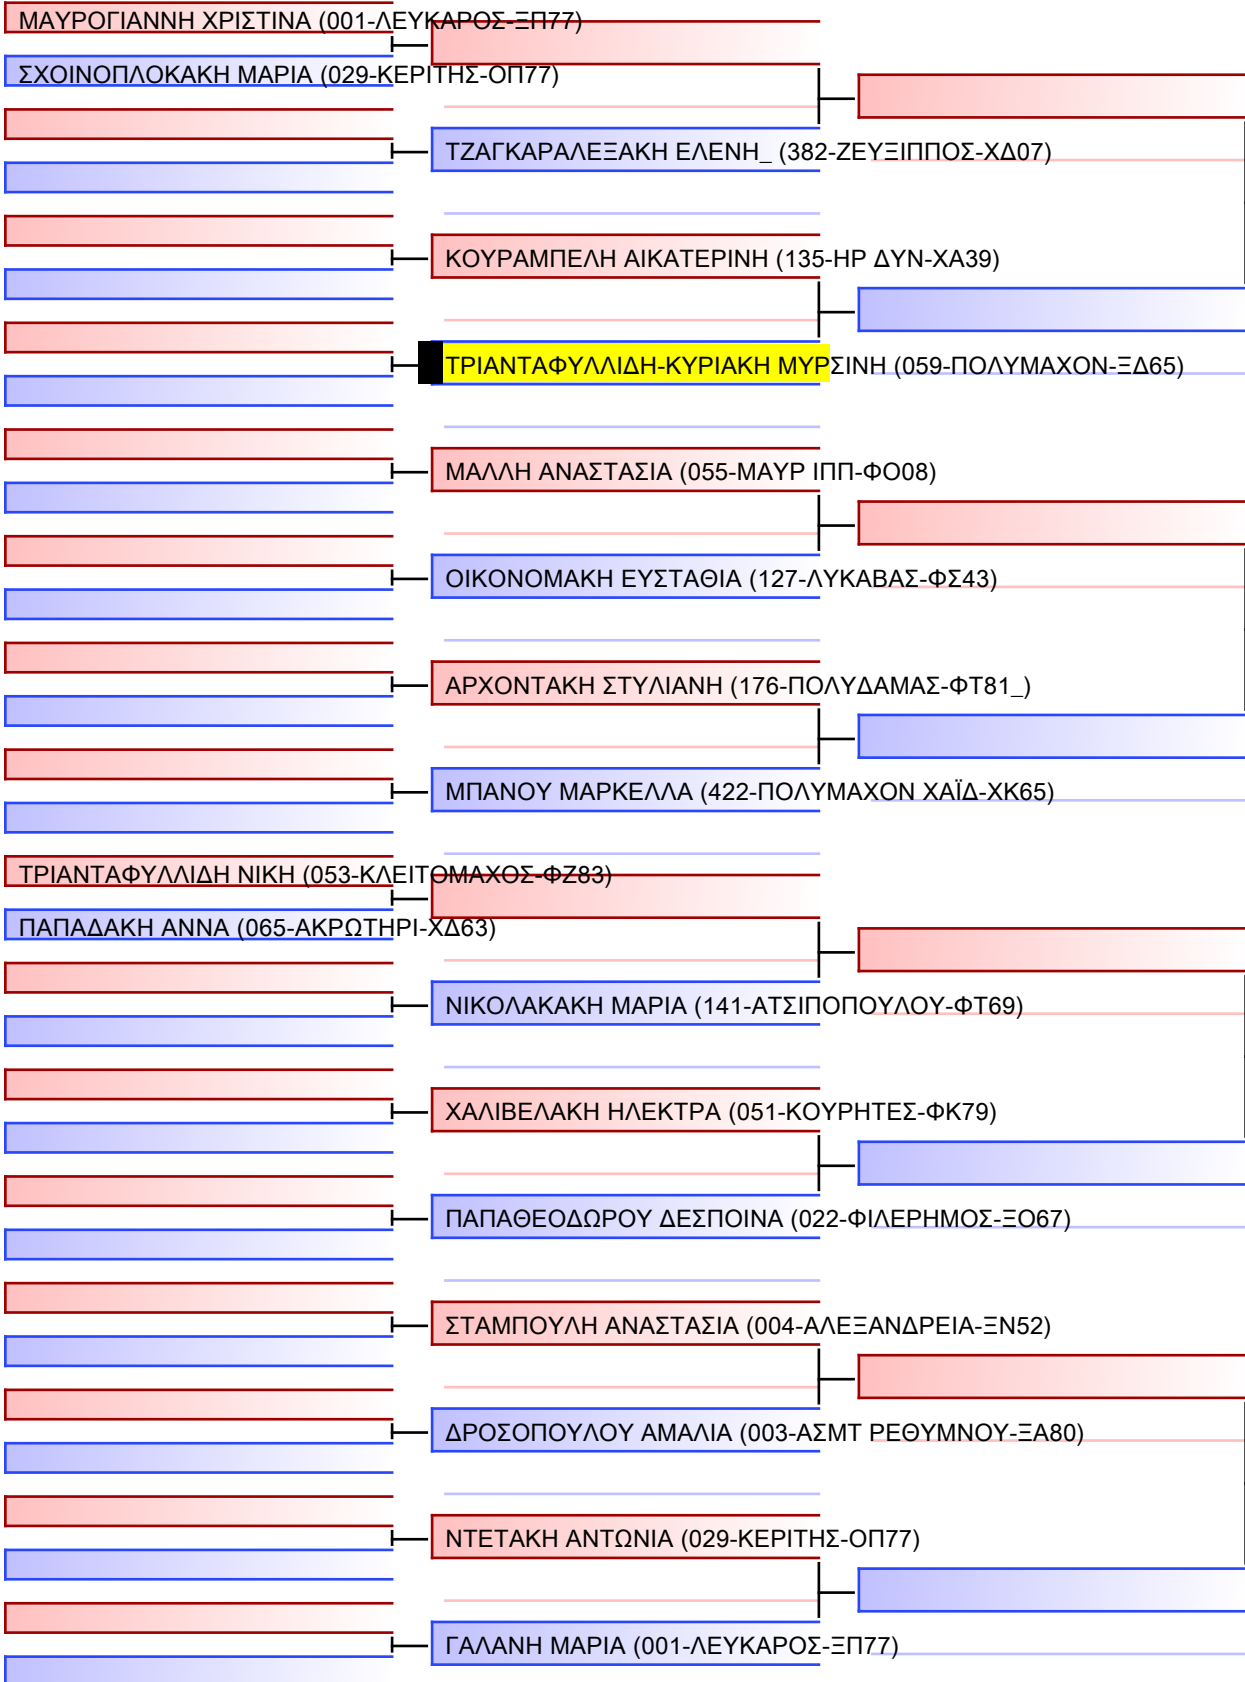

JJ FS ΚΟΡΑΣΙΔΩΝ -16 ΕΤΩΝ -57Kgr

22° ΠΑΝΕΛΛΗΝΙΟ ΠΡΩΤΑΘΛΗΜΑ ΜΕΡΟΣ [Α] ΑΘΗΝΑ, 20-21&22 ΙΑΝ 2023, ΟΑΚΑ-Γ ΚΑΣΙΜΑΤΗΣ , Κηφισίας 37, 15123, Μαρούσι Αττικής, GRE - 059-ΠΟΛΥΜΑΧΟΝ-ΞΔ65

Tatami
2 10:15

Pool
1/1