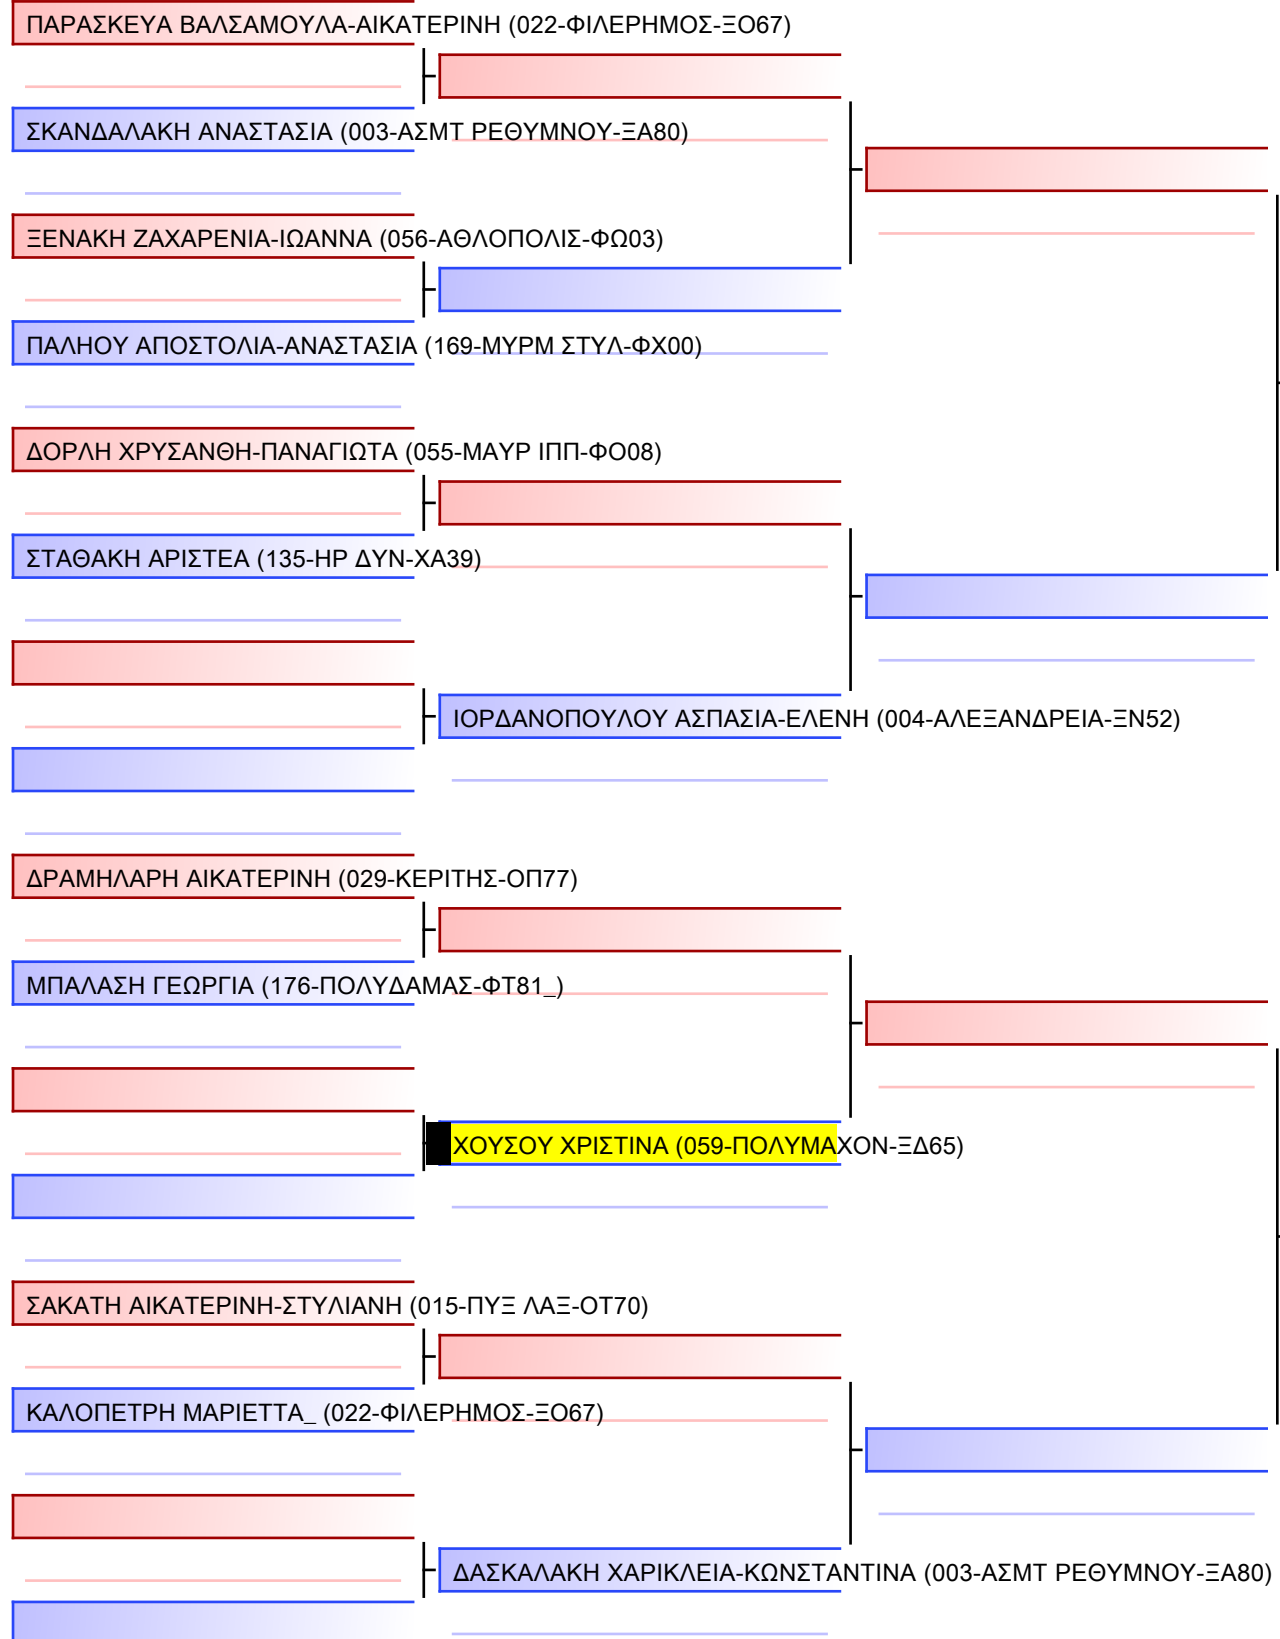

JJ FS ΚΟΡΑΣΙΔΩΝ -16 ΕΤΩΝ 63+Kgr

22° ΠΑΝΕΛΛΗΝΙΟ ΠΡΩΤΑΘΛΗΜΑ ΜΕΡΟΣ [Α] ΑΘΗΝΑ, 20-21&22 ΙΑΝ 2023, ΟΑΚΑ-Γ ΚΑΣΙΜΑΤΗΣ , Κηφισίας 37, 15123, Μαρούσι Αττικής, GRE - 059-ΠΟΛΥΜΑΧΟΝ-ΞΔ65

Tatami 2 14:00 Pool 1/1

Τελικό