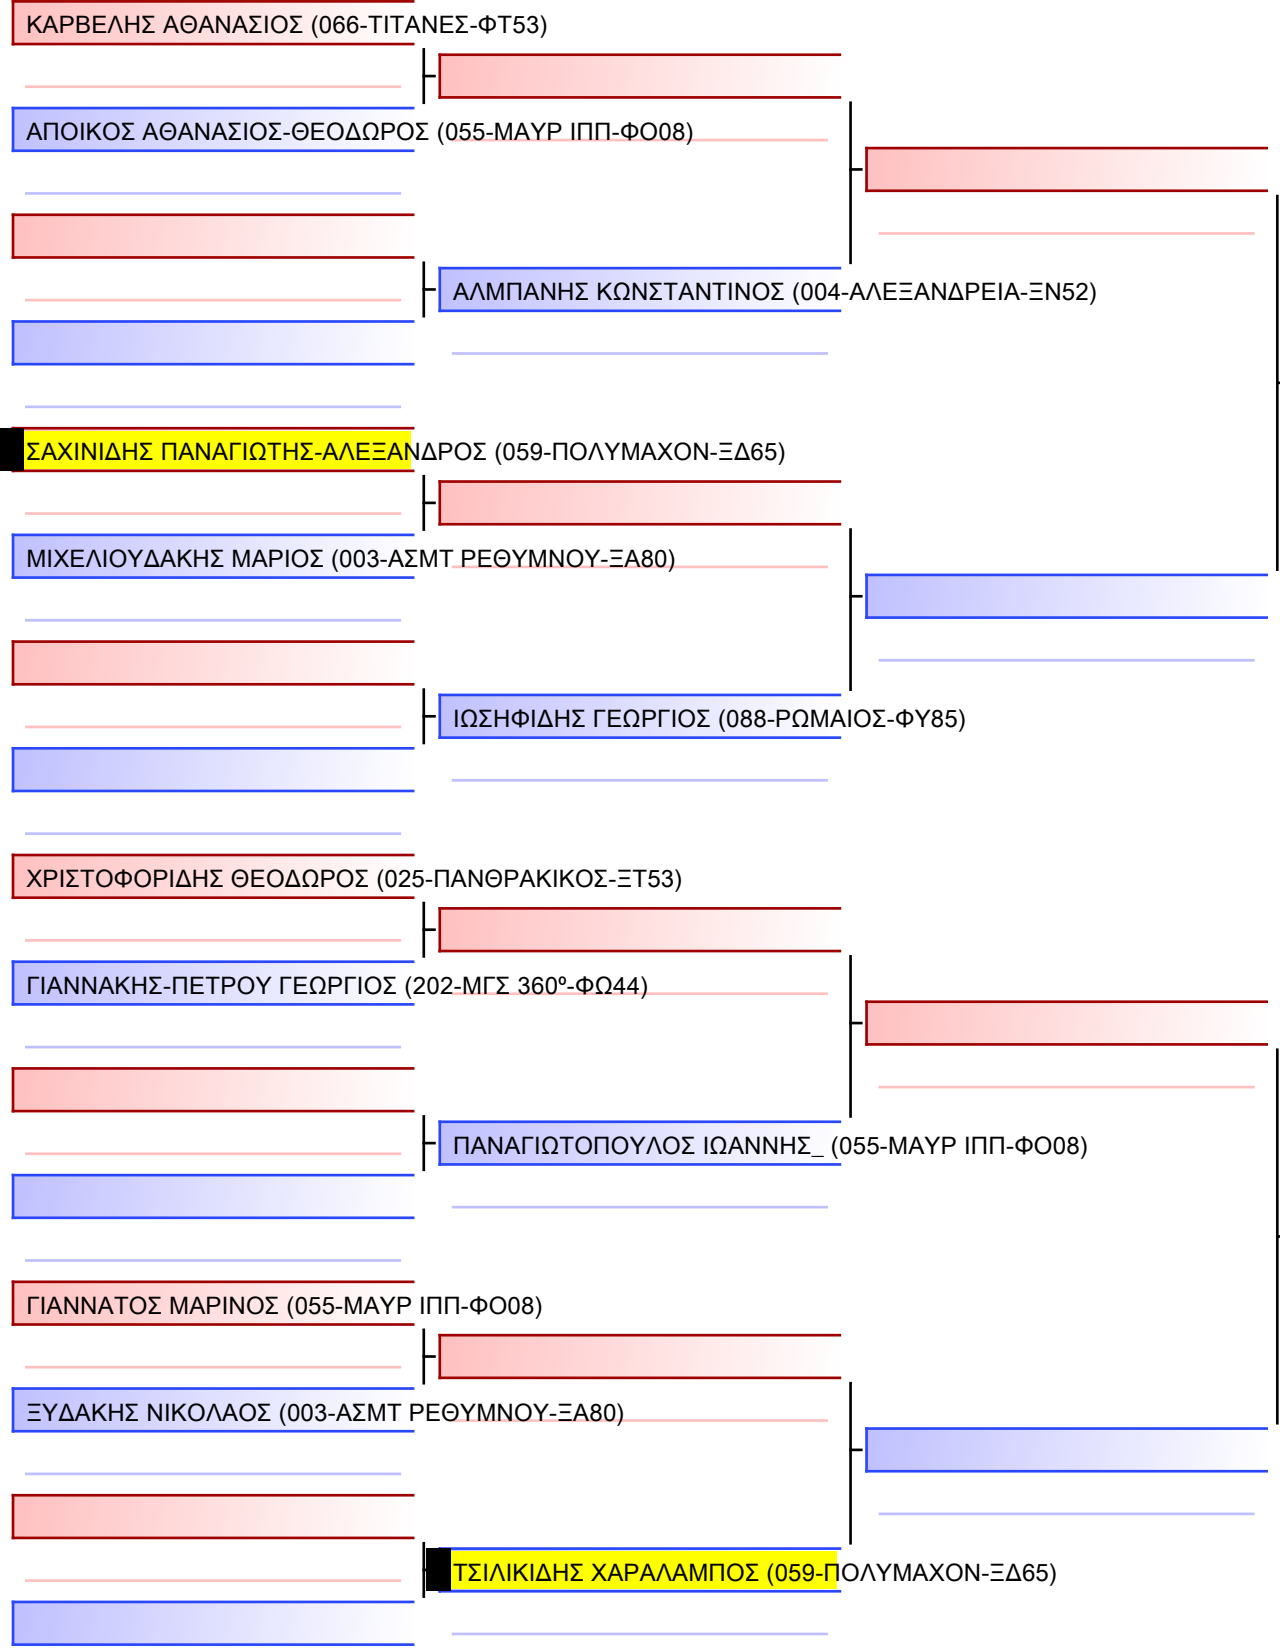

JJ FS ΝΕΩΝ ΑΝΔΡΩΝ -21 ΕΤΩΝ -62Kgr

22^ο ΠΑΝΕΛΛΗΝΙΟ ΠΡΩΤΑΘΛΗΜΑ ΜΕΡΟΣ [Α] ΑΘΗΝΑ, 20-21&22 ΙΑΝ 2023, ΟΑΚΑ-Γ ΚΑΣΙΜΑΤΗΣ, Κηφισίας 37, 15123, Μαρούσι Αττικής, GRE - 059-ΠΟΛΥΜΑΧΟΝ-ΞΔ65

Tatami 1 09:00 Pool 1/1

Τελικό