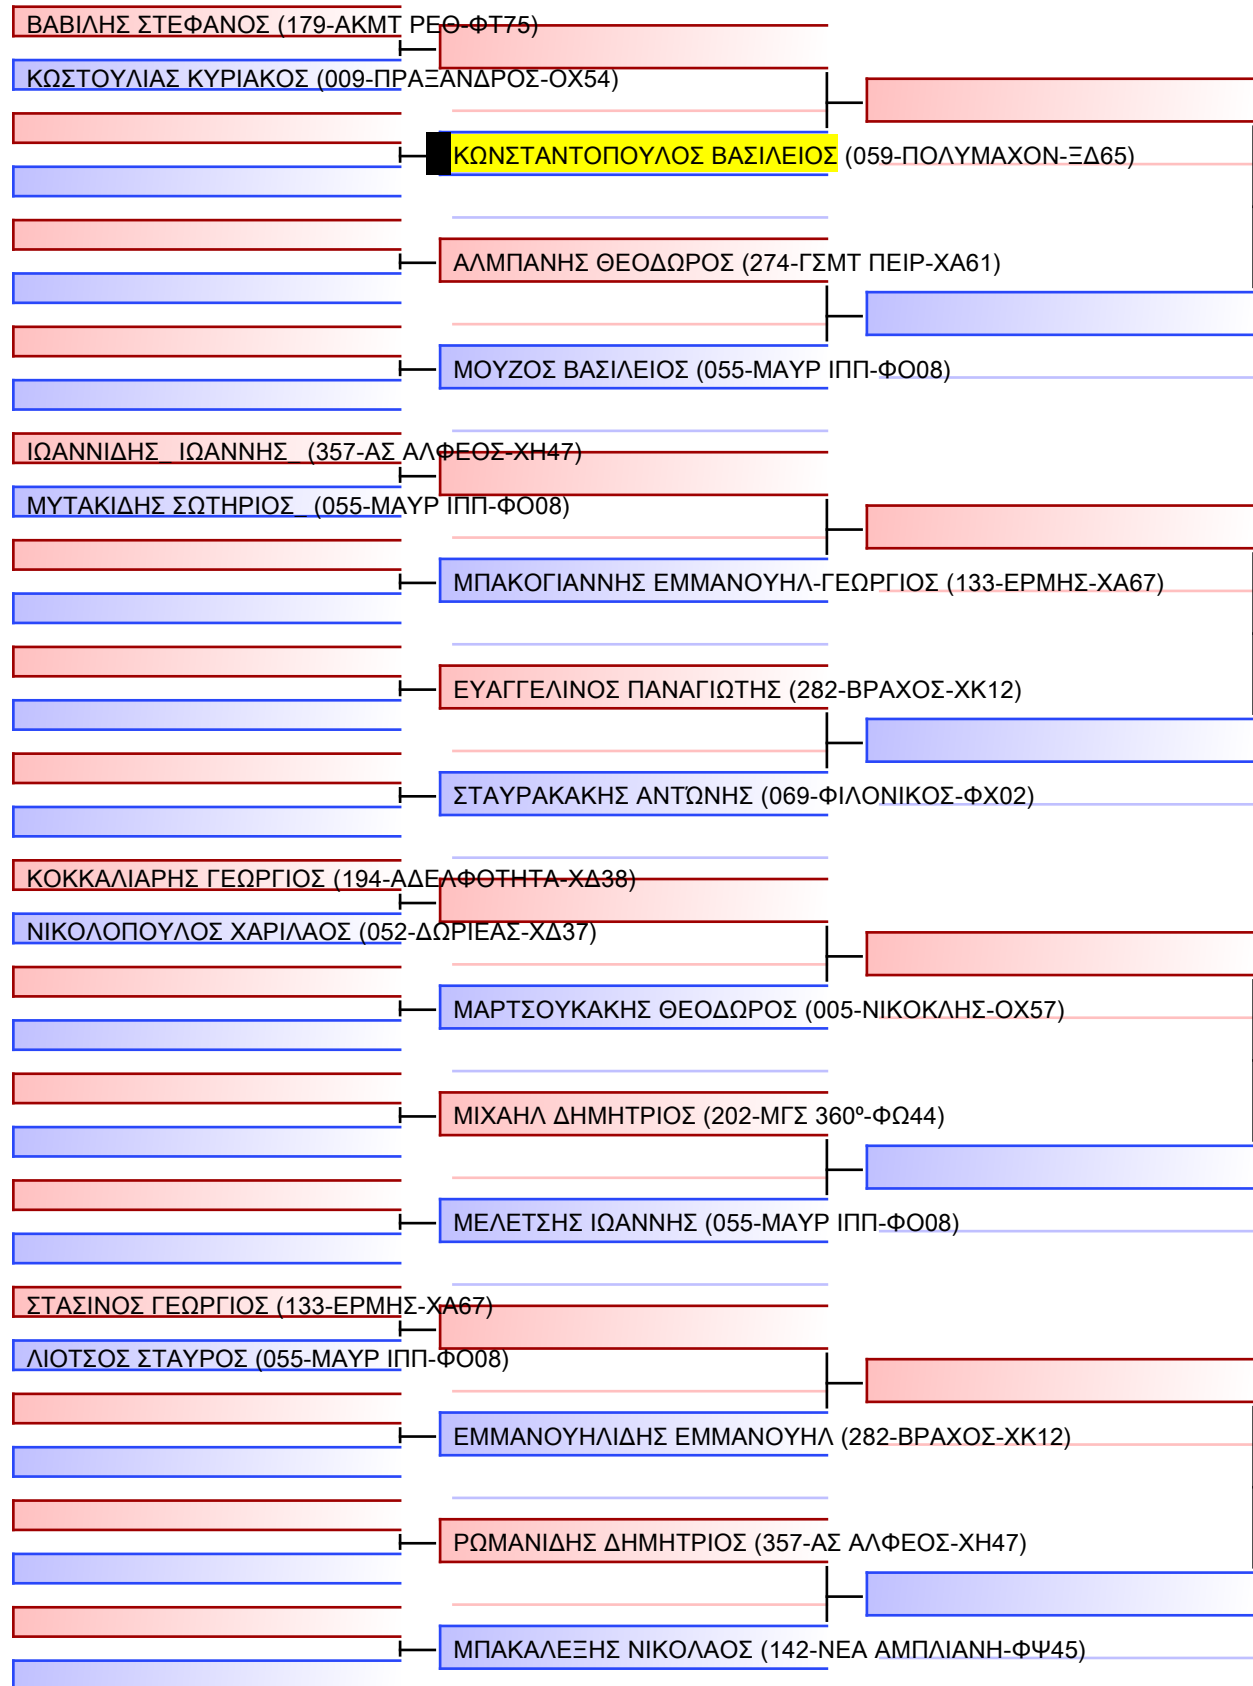

JJ NW ΕΦΗΒΩΝ -18 ΕΤΩΝ -73Kgr

22° ΠΑΝΕΛΛΗΝΙΟ ΠΡΩΤΑΘΛΗΜΑ ΜΕΡΟΣ [Α] ΑΘΗΝΑ, 20-21&22 ΙΑΝ 2023, ΟΑΚΑ-Γ ΚΑΣΙΜΑΤΗΣ, Κηφισίας 37, 15123, Μαρούσι Αττικής, GRE - 059-ΠΟΛΥΜΑΧΟΝ-ΞΔ65

Tatami	Pool
4 13:15	1/1