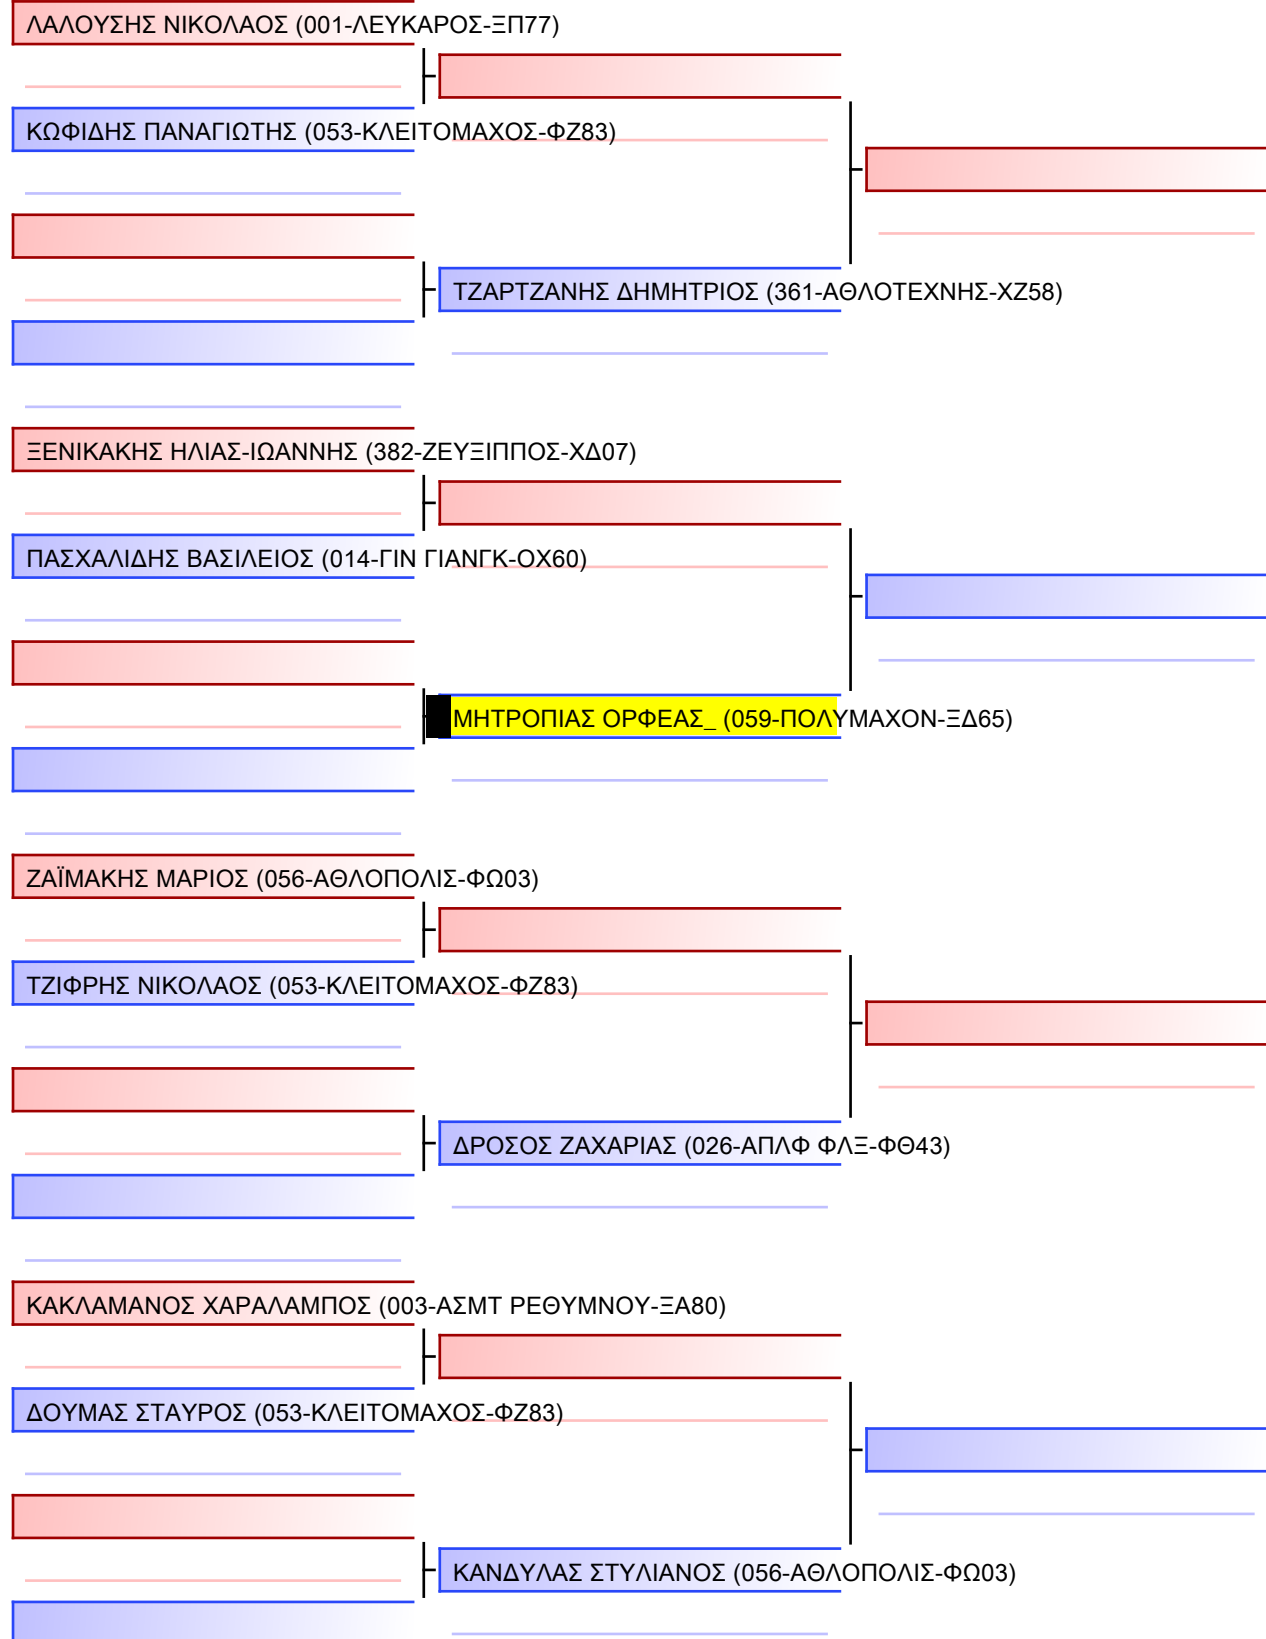

JJ FS ΝΕΩΝ ΑΝΔΡΩΝ -21 ΕΤΩΝ -77Kgr

22° ΠΑΝΕΛΛΗΝΙΟ ΠΡΩΤΑΘΛΗΜΑ ΜΕΡΟΣ [Α] ΑΘΗΝΑ, 20-21&22 ΙΑΝ 2023, ΟΑΚΑ-Γ ΚΑΣΙΜΑΤΗΣ, Κηφισίας 37, 15123, Μαρούσι Αττικής, GRE - 059-ΠΟΛΥΜΑΧΟΝ-ΞΔ65

Tatami 3 09:00 Pool 1/1

Τελικό