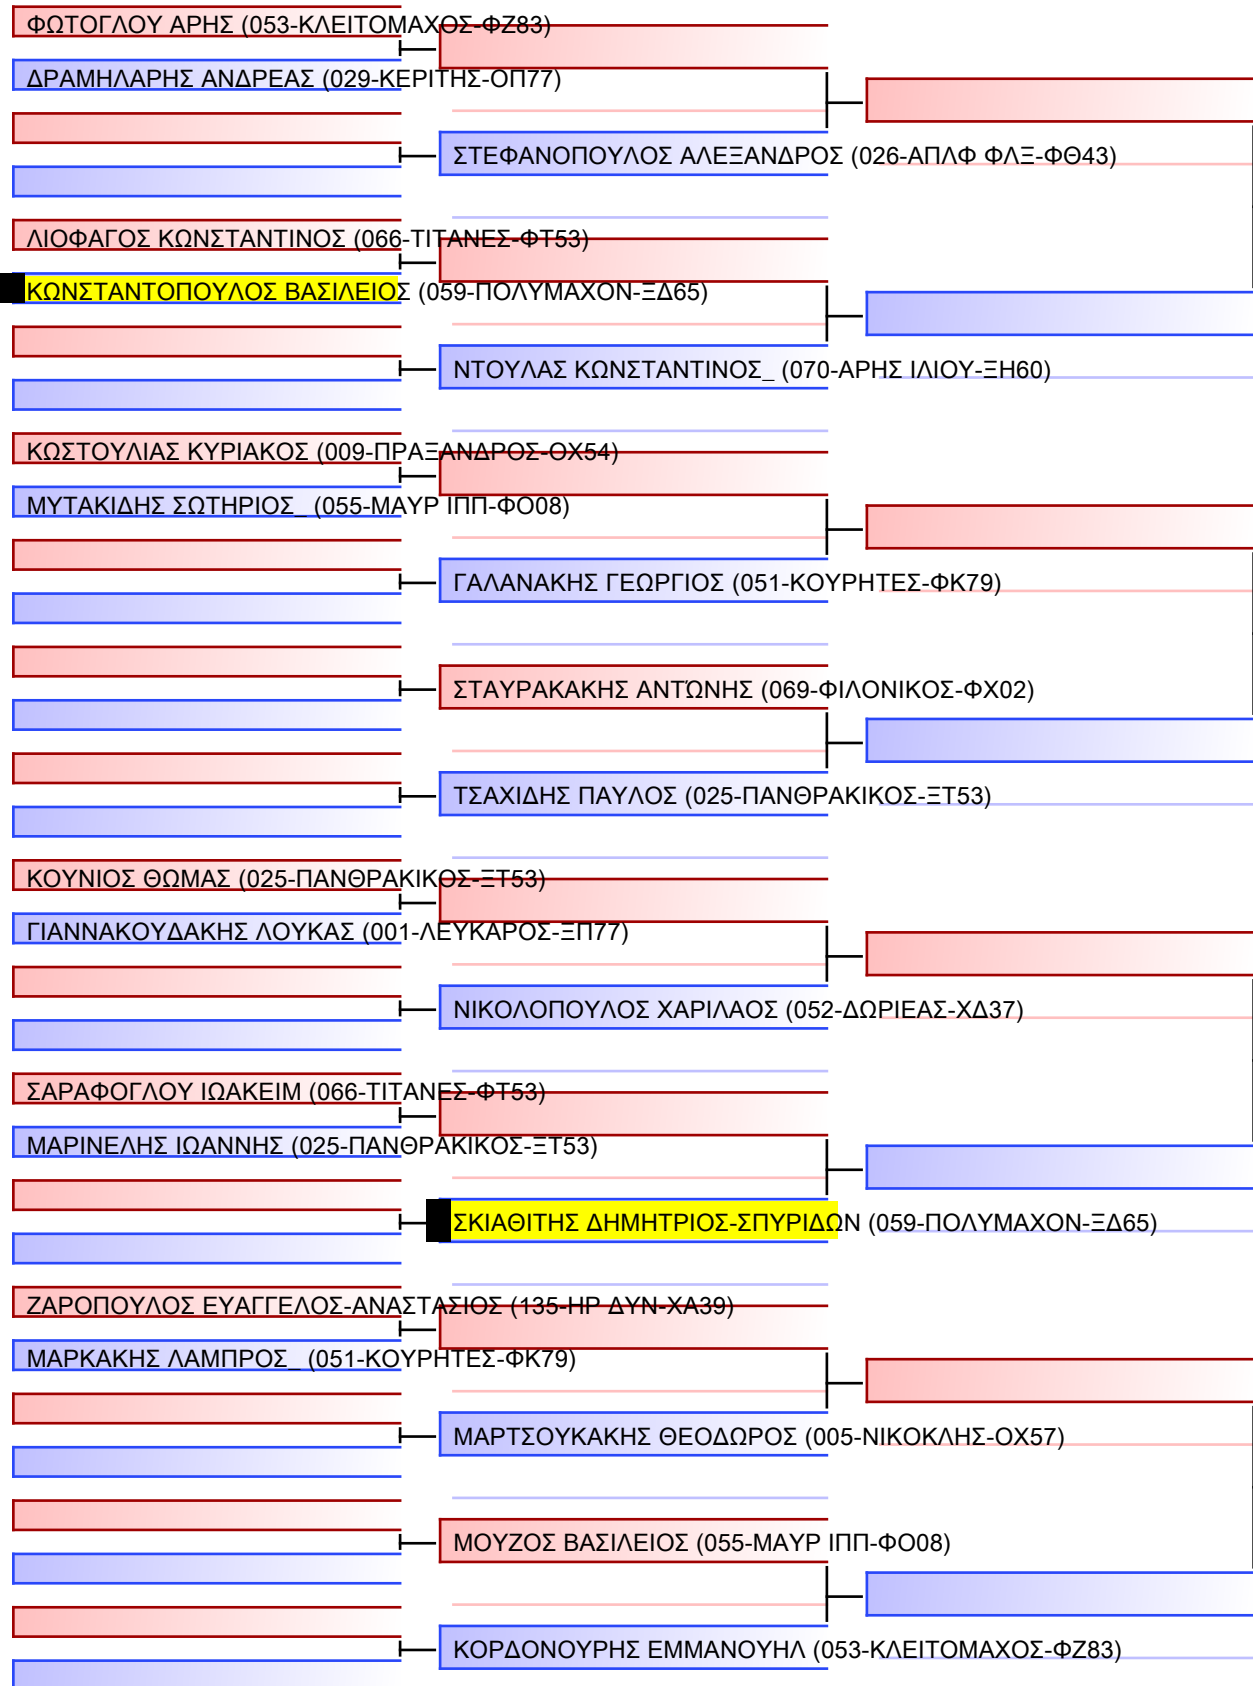

JJ FS ΕΦΗΒΩΝ -18 ΕΤΩΝ -73Kgr

22° ΠΑΝΕΛΛΗΝΙΟ ΠΡΩΤΑΘΛΗΜΑ ΜΕΡΟΣ [Α] ΑΘΗΝΑ, 20-21&22 ΙΑΝ 2023, ΟΑΚΑ-Γ ΚΑΣΙΜΑΤΗΣ , Κηφισίας 37, 15123, Μαρούσι Αττικής, GRE - 059-ΠΟΛΥΜΑΧΟΝ-ΞΔ65

Tatami
5 15:25

Pool
1/1