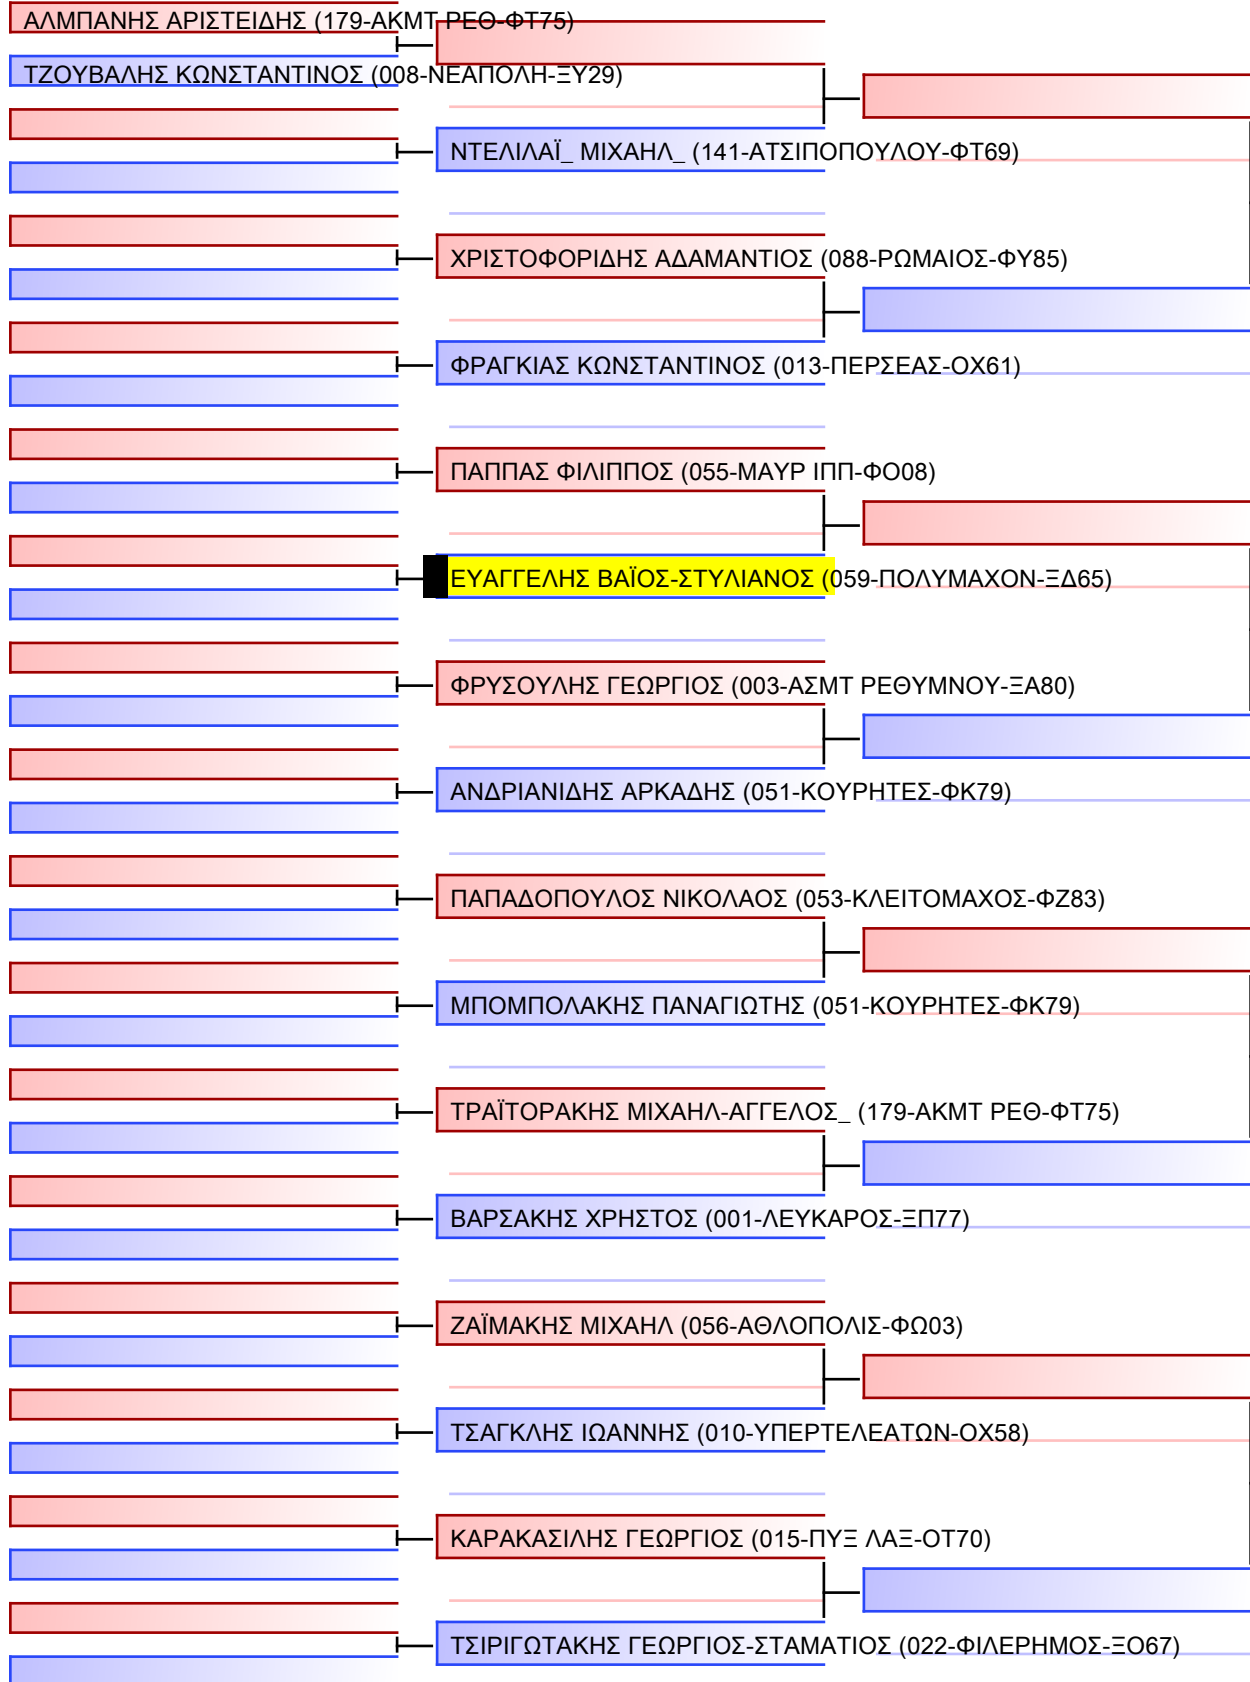

JJ FS ΠΑΙΔΩΝ -16 ΕΤΩΝ -55Kgr

22° ΠΑΝΕΛΛΗΝΙΟ ΠΡΩΤΑΘΛΗΜΑ ΜΕΡΟΣ [Α] ΑΘΗΝΑ, 20-21&22 ΙΑΝ 2023, ΟΑΚΑ-Γ ΚΑΣΙΜΑΤΗΣ , Κηφισίας 37, 15123, Μαρούσι Αττικής, GRE - 059-ΠΟΛΥΜΑΧΟΝ-ΞΔ65

Tatami
3 10:05

Pool
2/2

P2
[Πρωτότυπο]

Διαιτητές: