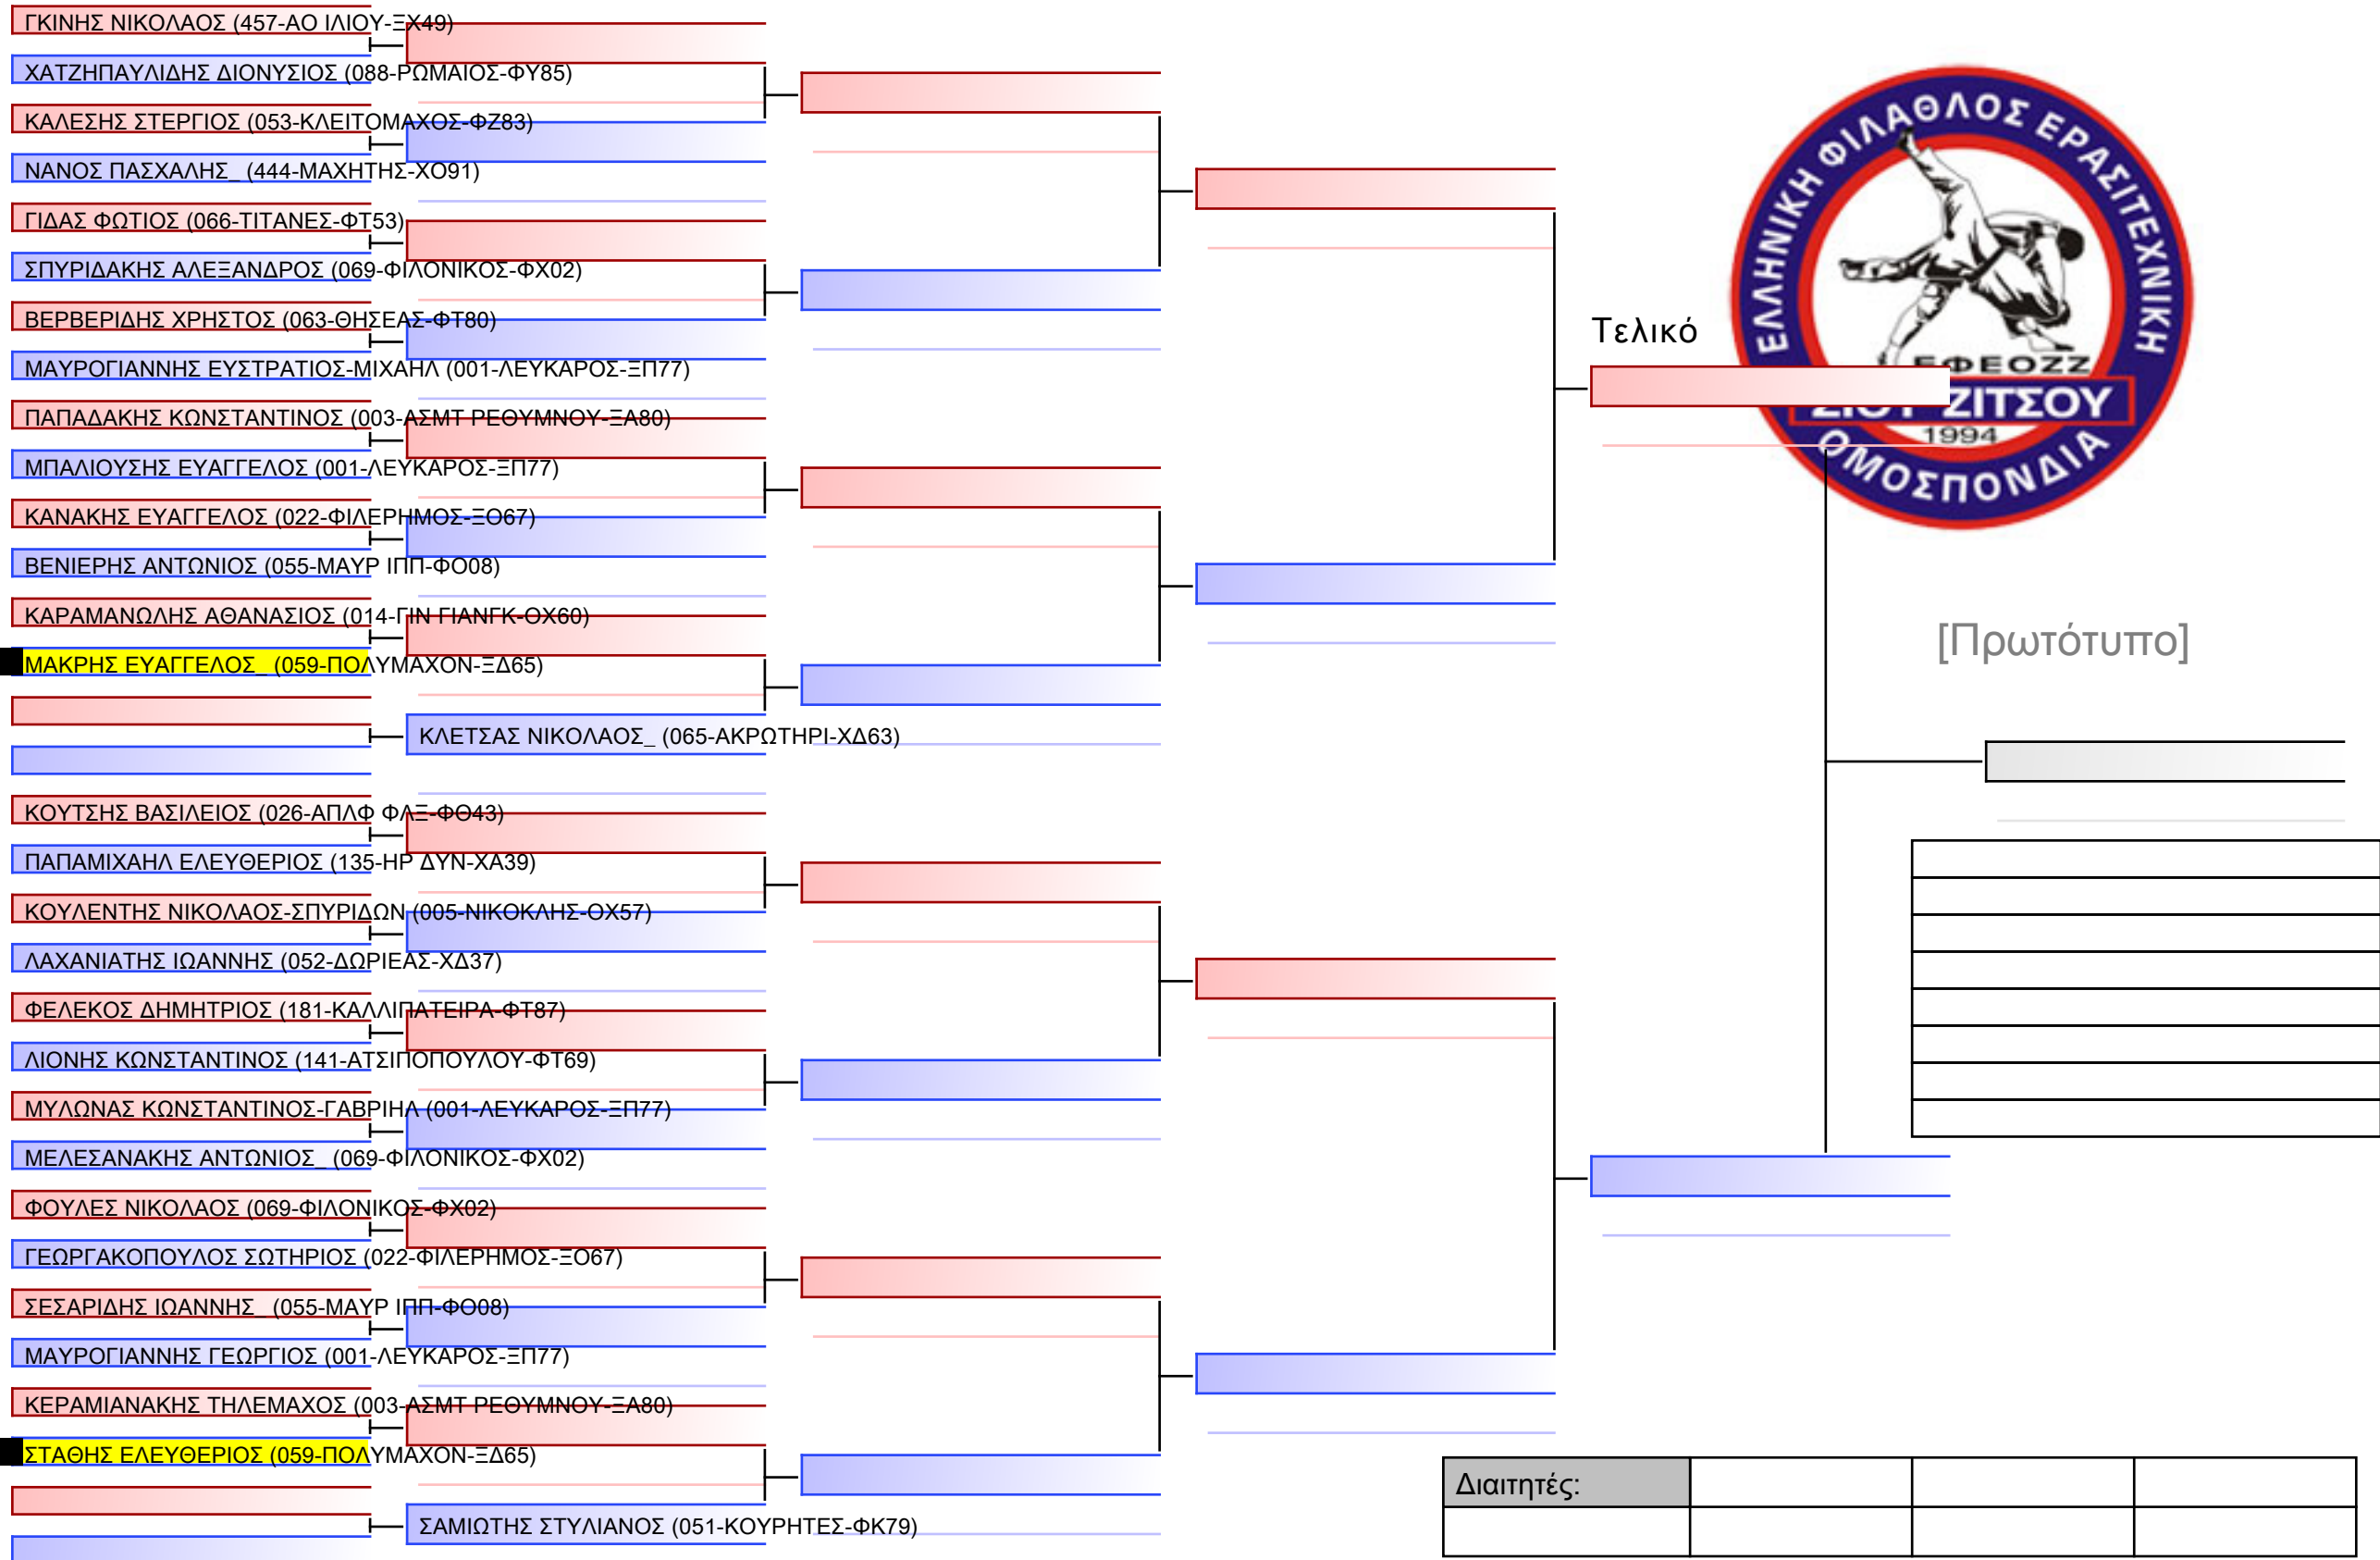

22° ΠΑΝΕΛΛΗΝΙΟ ΠΡΩΤΑΘΛΗΜΑ ΜΕΡΟΣ [Α] ΑΘΗΝΑ, 20-21&22 ΙΑΝ 2023, ΟΑΚΑ-Γ ΚΑΣΙΜΑΤΗΣ , Κηφισίας 37, 15123, Μαρούσι Αττικής, GRE - 059-ΠΟΛΥΜΑΧΟΝ-ΞΔ65

Tatami
3 14:00

Pool
1/1

Διαιτητές:			

JJ FS ΕΦΗΒΩΝ -18 ΕΤΩΝ -73Kgr