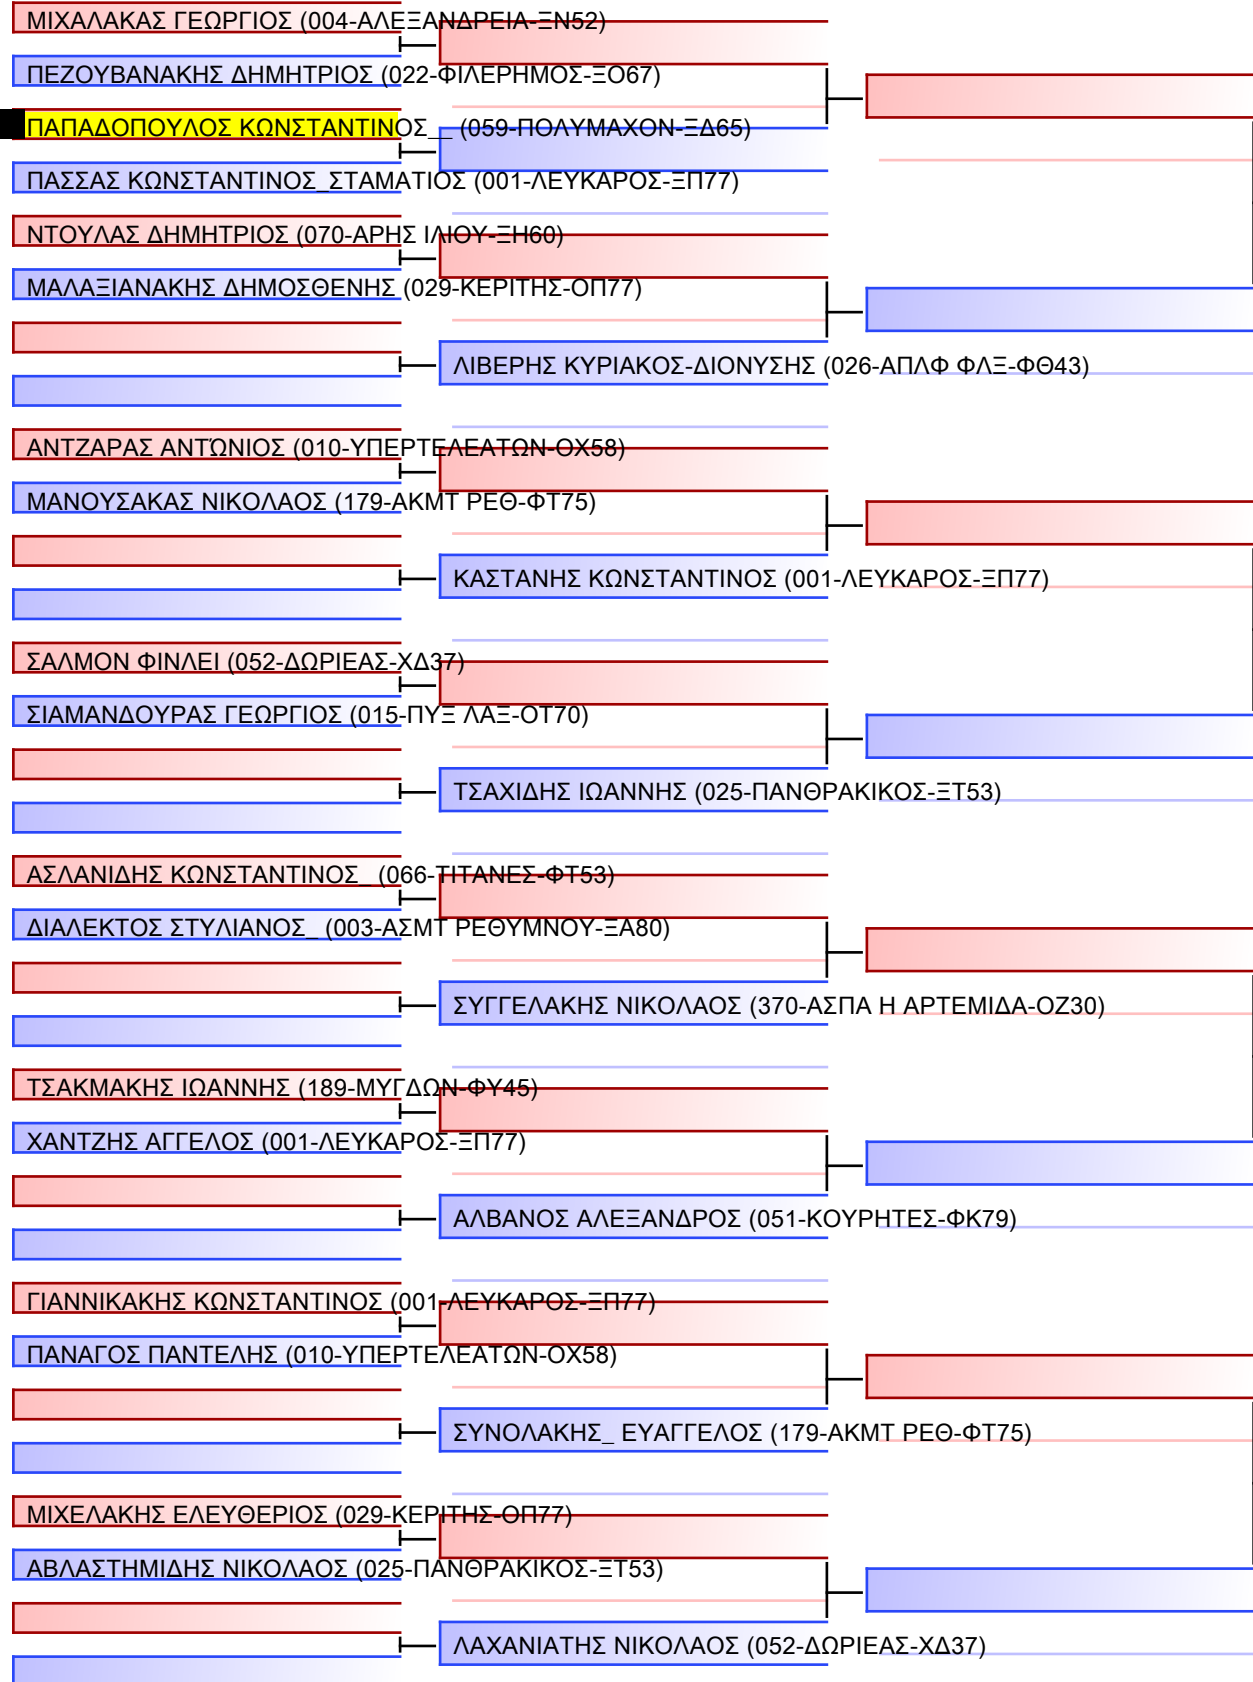

JJ FS ΠΑΙΔΩΝ -16 ΕΤΩΝ -60Kgr

22° ΠΑΝΕΛΛΗΝΙΟ ΠΡΩΤΑΘΛΗΜΑ ΜΕΡΟΣ [Α] ΑΘΗΝΑ, 20-21&22 ΙΑΝ 2023, ΟΑΚΑ-Γ ΚΑΣΙΜΑΤΗΣ, Κηφισίας 37, 15123, Μαρούσι Αττικής, GRE - 059-ΠΟΛΥΜΑΧΩΝ-ΞΔ65

Tatami
4 10:50

Pool
1/1