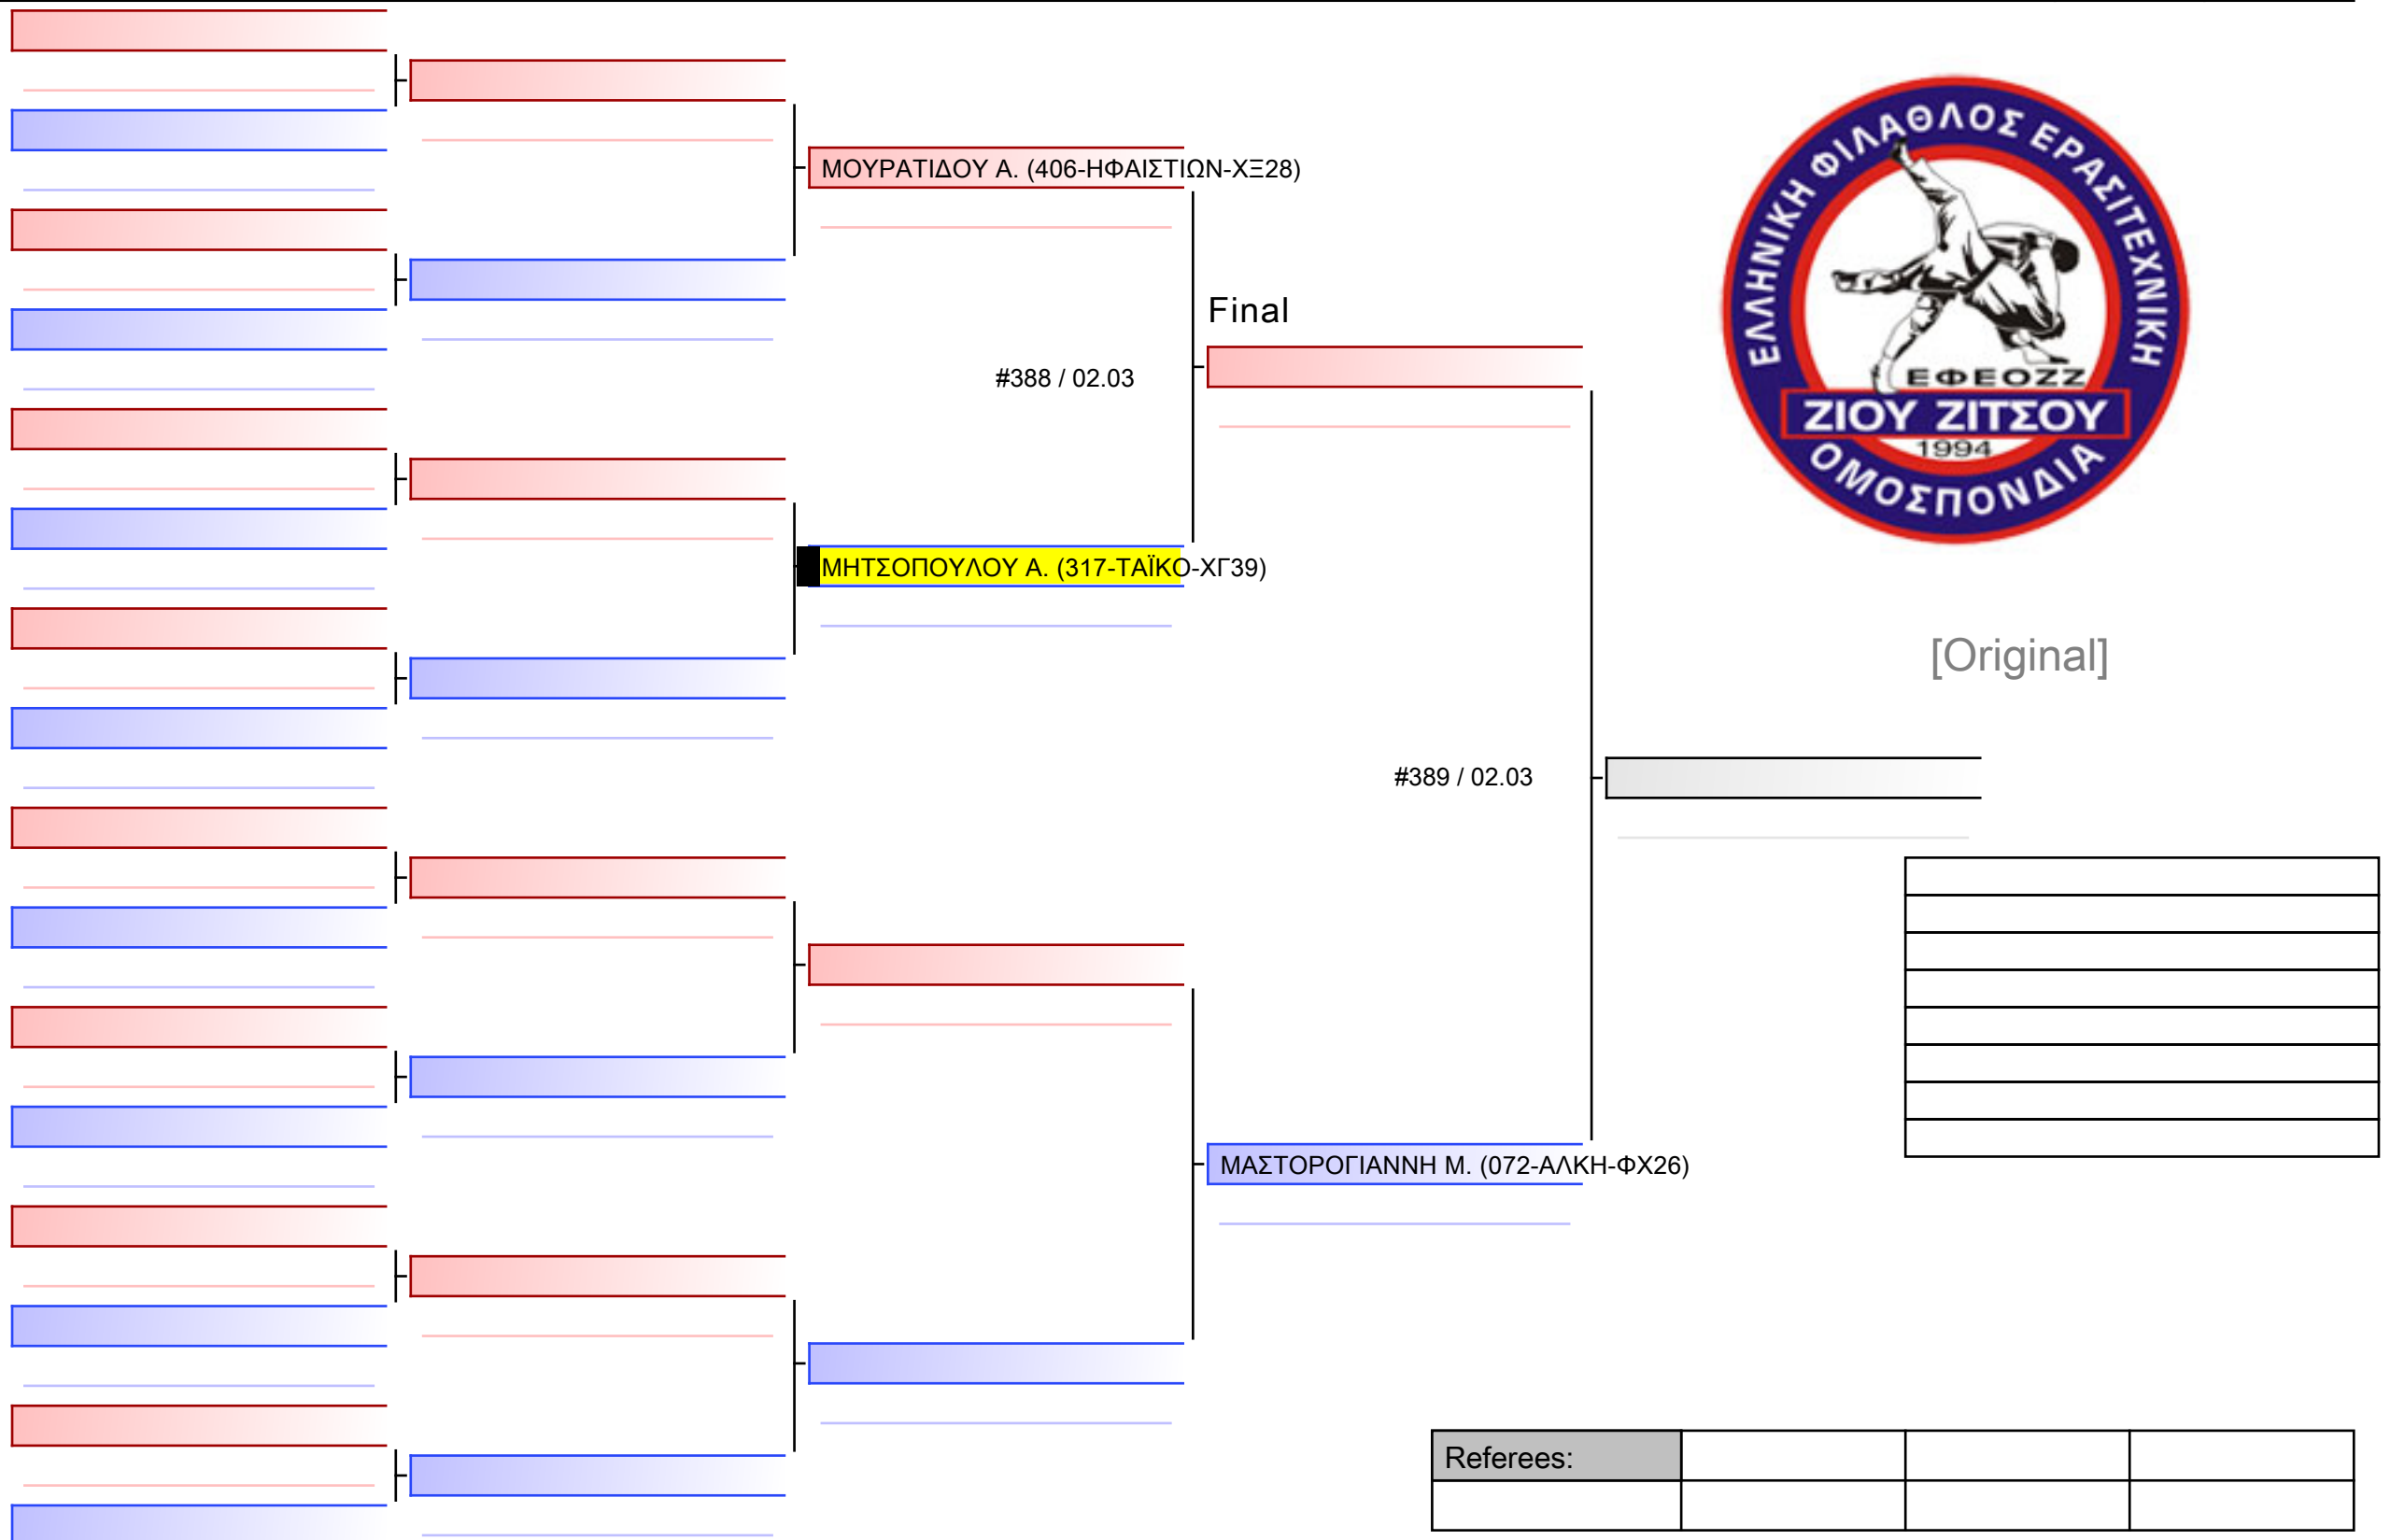

Final

ΔΑΟΥΛΤΖΗ Δ. (317-ΤΑΪΚΟ-ΧΓ39)

#365 / 02.03

ΔΗΜΗΤΡΙΑΔΟΥ Μ. (406-ΗΦΑΙΣΤΙΩΝ-ΧΞ28)

[Original]

Referees:			

Final

ΔΑΟΥΛΤΖΗ Χ. (317-ΤΑΪΚΟ-ΧΓ39)

#384 / 02.03

ΦΙΡΙΠΗ Δ. (269-ΜΟΝΟΜΑΧΟΙ ΠΕΡ-ΧΔ14)

[Original]

Referees:			

Final

ΜΗΤΣΟΠΟΥΛΟΥ Α. (317-ΤΑΪΚΟ-ΧΓ39)

#325 / 02.03

ΡΟΪΔΟΥ Χ. (072-ΑΛΚΗ-ΦΧ26)