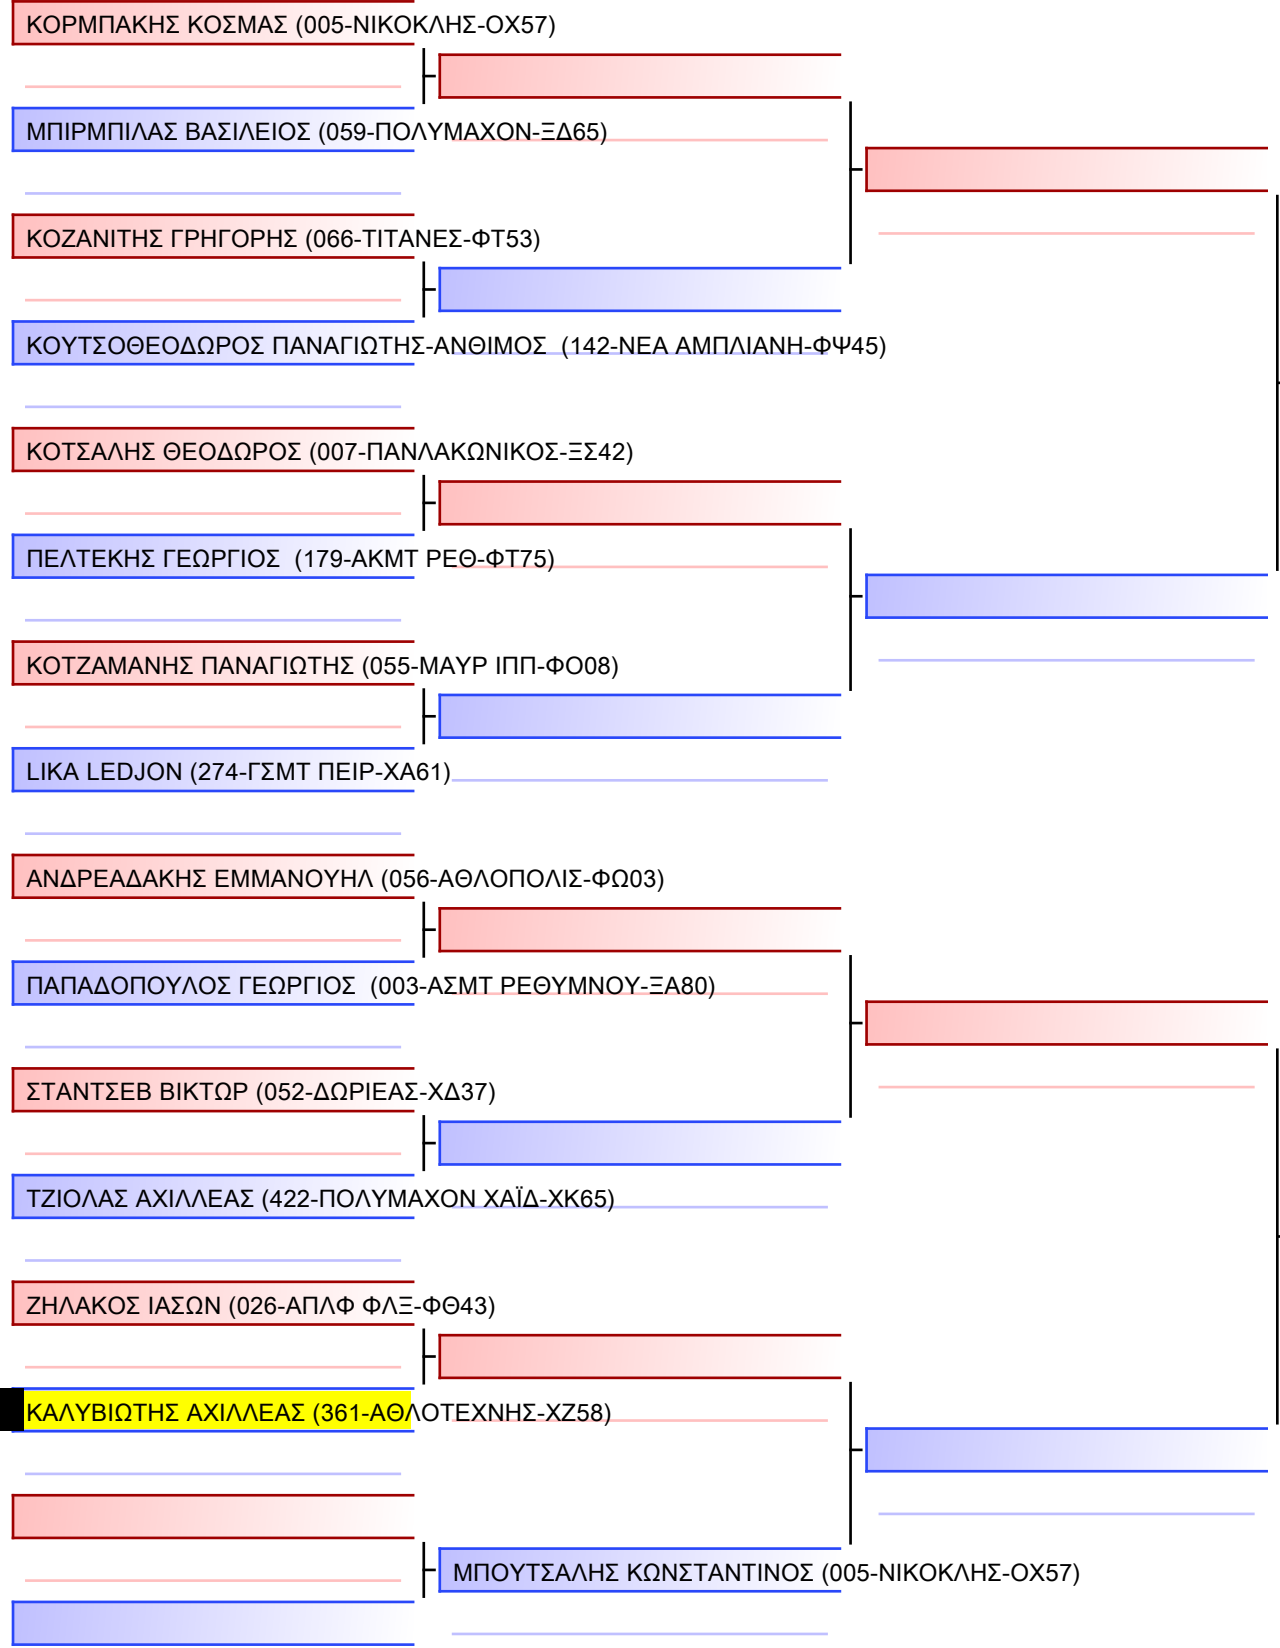

JJ FS ΠΑΙΔΩΝ -16 ΕΤΩΝ -52Kgr

ΠΑΝΕΛΛΗΝΙΟ ΠΡΩΤΑΘΛΗΜΑ ΠΑΙΔΩΝ-ΚΟΡΑΣΙΔΩΝ U16, ΕΦΗΒΩΝ-ΝΕΑΝΙΔΩΝ U18 2024, 26-27&28 ΙΑΝ, ΜΑΡΟΥΣΙ, Μεσογείων 151, 15126 Μαρούσι, GRE - 36240027 ΕΧΝΗΕ-ΧΖ45

Ring Pool
1/1

[Πρωτότυπο]

Διαιτητές: