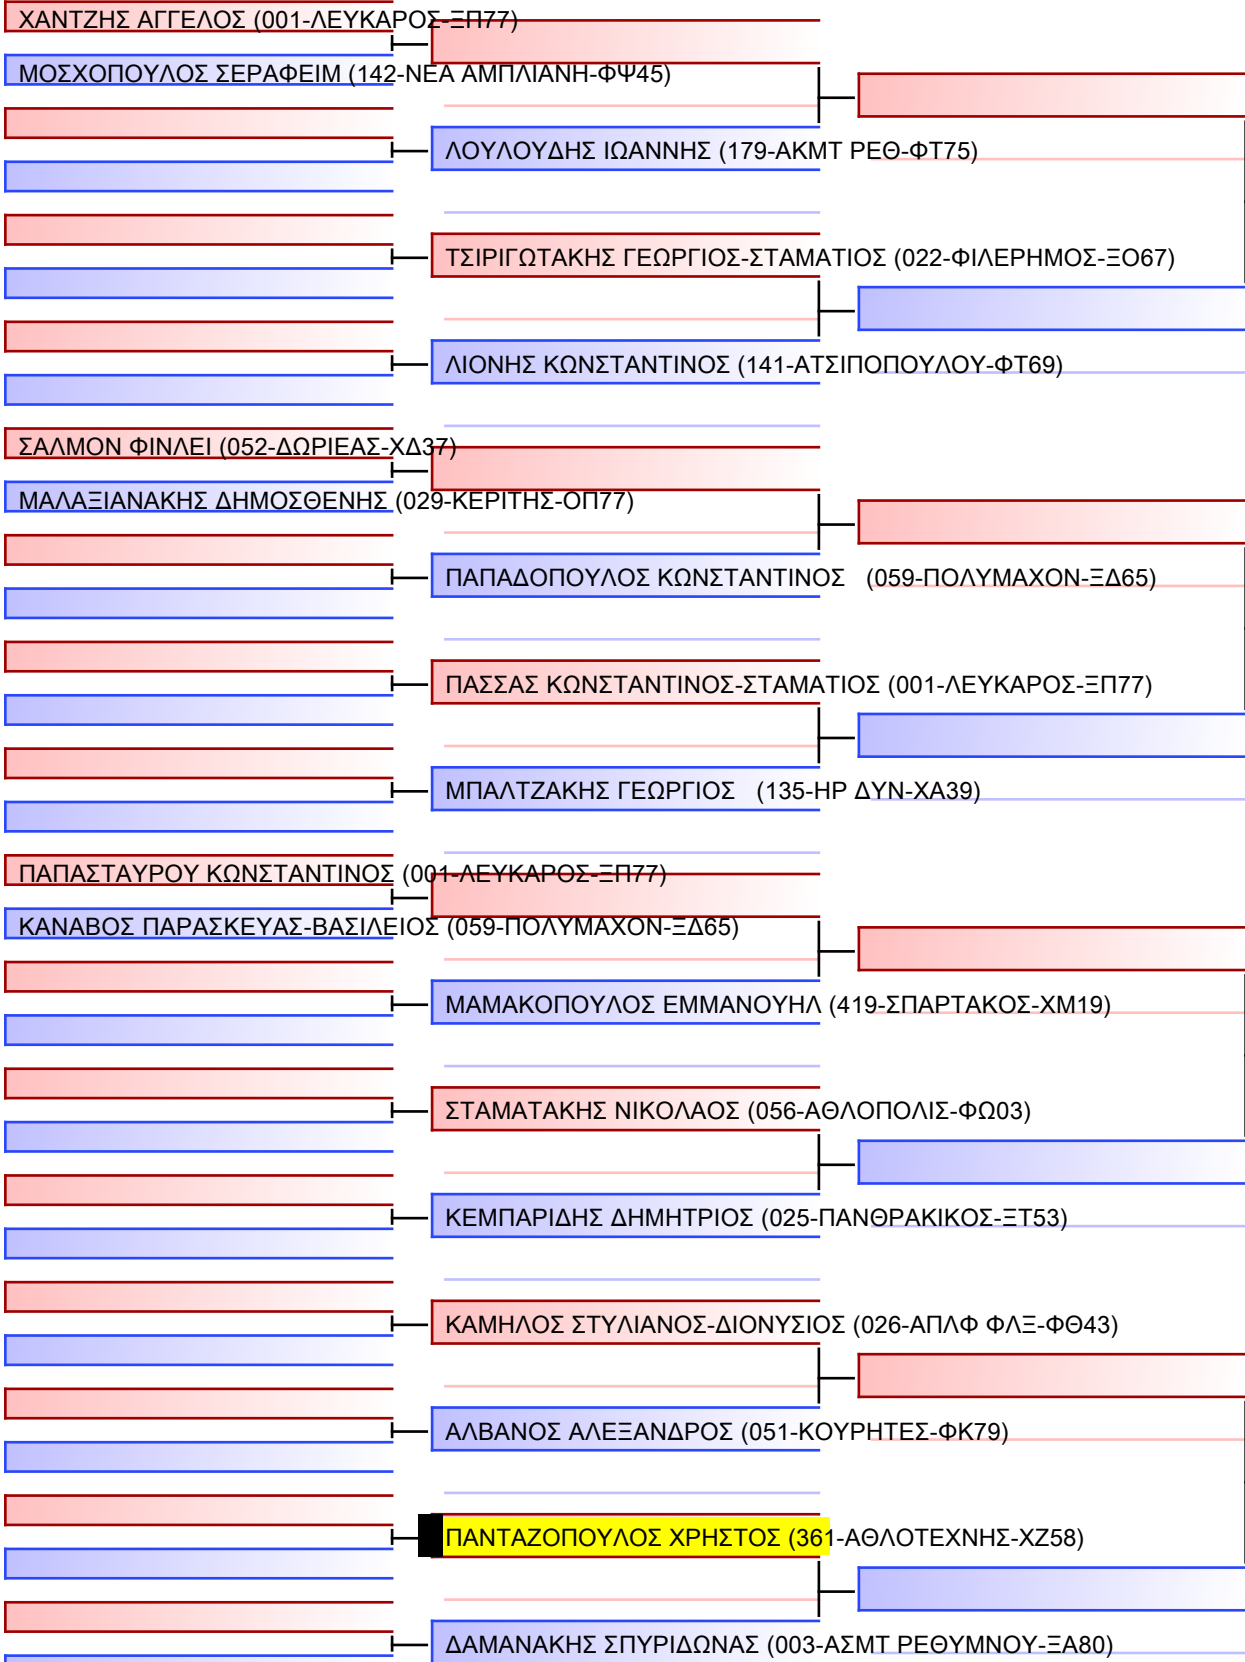

JJ FS ΕΦΗΒΩΝ -18 ΕΤΩΝ -62Kgr

ΠΑΝΕΛΛΗΝΙΟ ΠΡΩΤΑΘΛΗΜΑ ΠΑΙΔΩΝ-ΚΟΡΑΣΙΔΩΝ U16, ΕΦΗΒΩΝ-ΝΕΑΝΙΔΩΝ U18 2024, 26-27&28 ΙΑΝ, ΜΑΡΟΥΣΙ, Μεσογείων 151, 15126 Μαρούσι, GRE - 362040078 ΧΝΗΣ-0268

Ring 2/2
Pool 2/2

[Πρωτότυπο]

Διαιτητές: