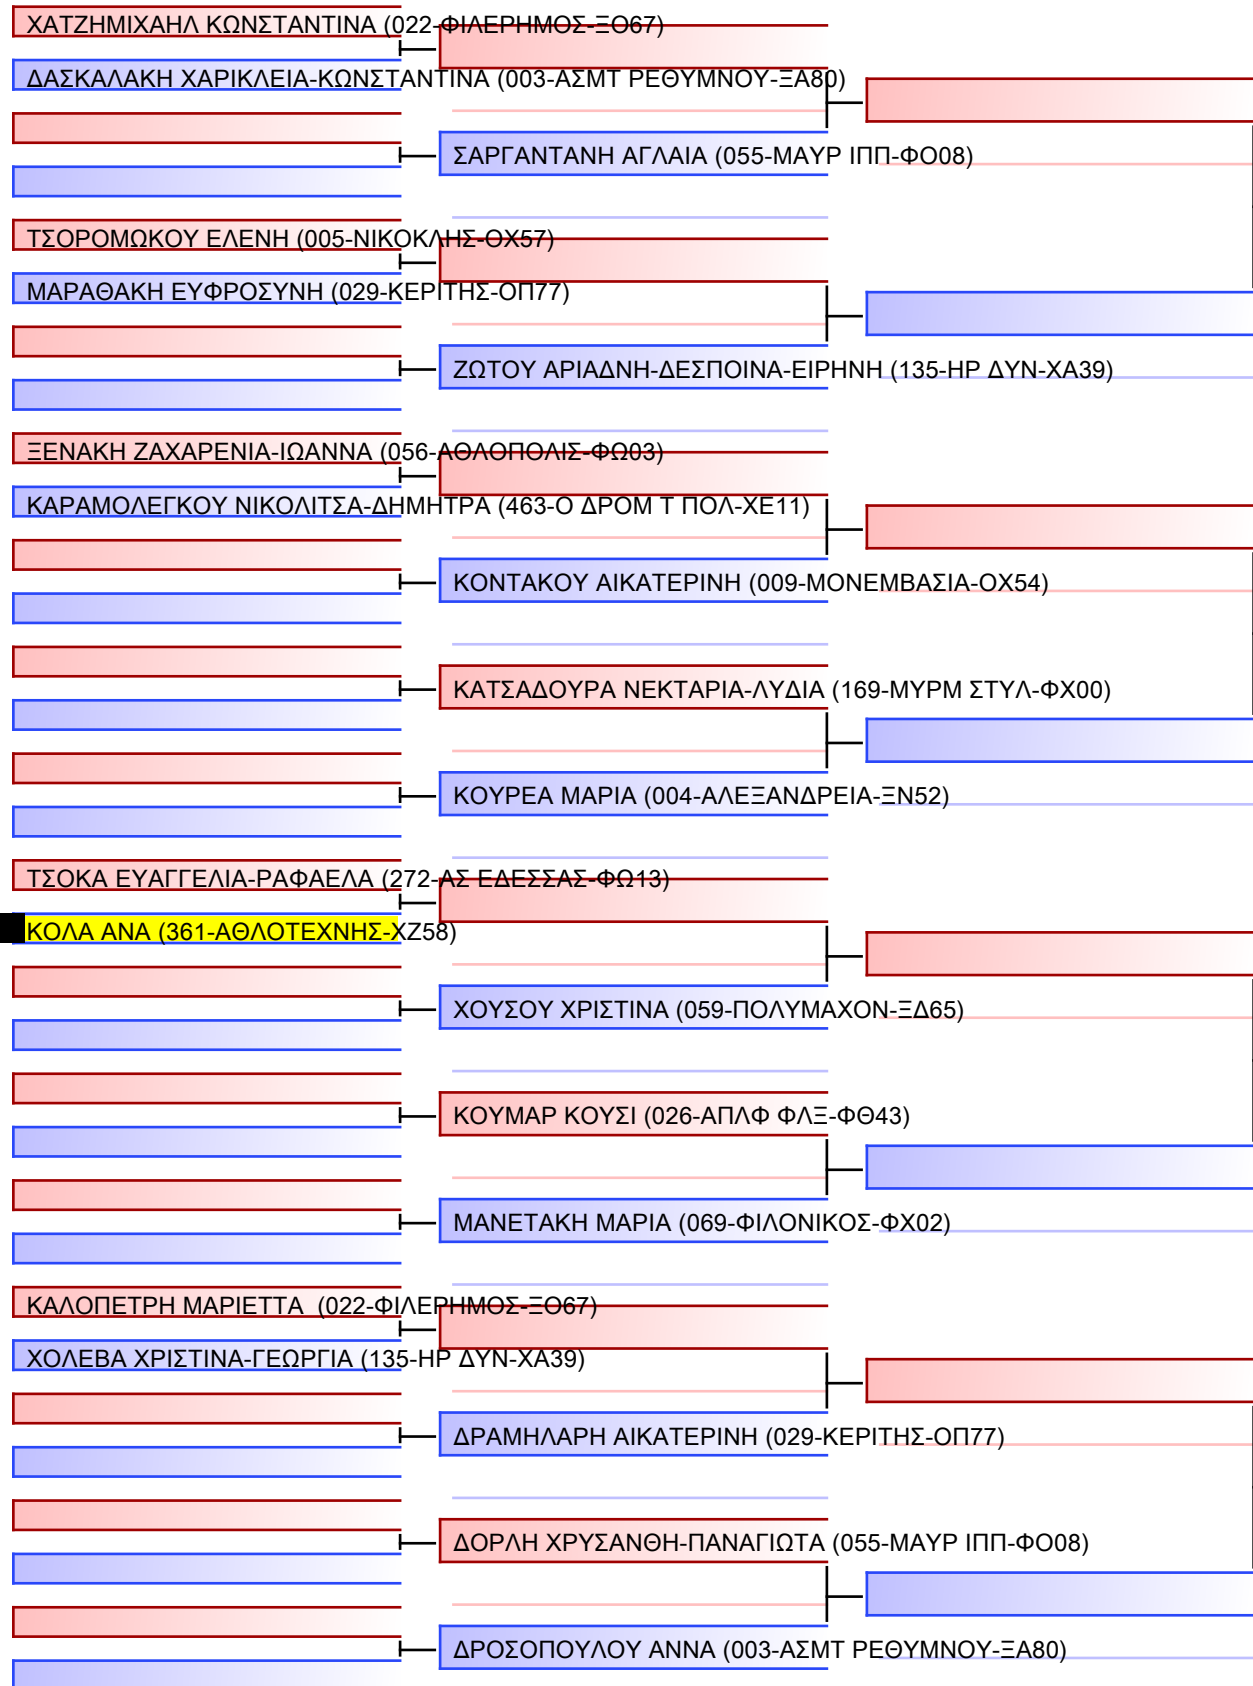

JJ FS ΚΟΡΑΣΙΔΩΝ -16 ΕΤΩΝ 63+Kgr

ΠΑΝΕΛΛΗΝΙΟ ΠΡΩΤΑΘΛΗΜΑ ΠΑΙΔΩΝ-ΚΟΡΑΣΙΔΩΝ U16, ΕΦΗΒΩΝ-ΝΕΑΝΙΔΩΝ U18 2024, 26-27&28 ΙΑΝ, ΜΑΡΟΥΣΙ, Μεσογείων 151, 15126 Μαρούσι, GRE - 36104027

Ring 1/1
Pool 1/1

Τελικό

[Πρωτότυπο]

Διαιτητές: