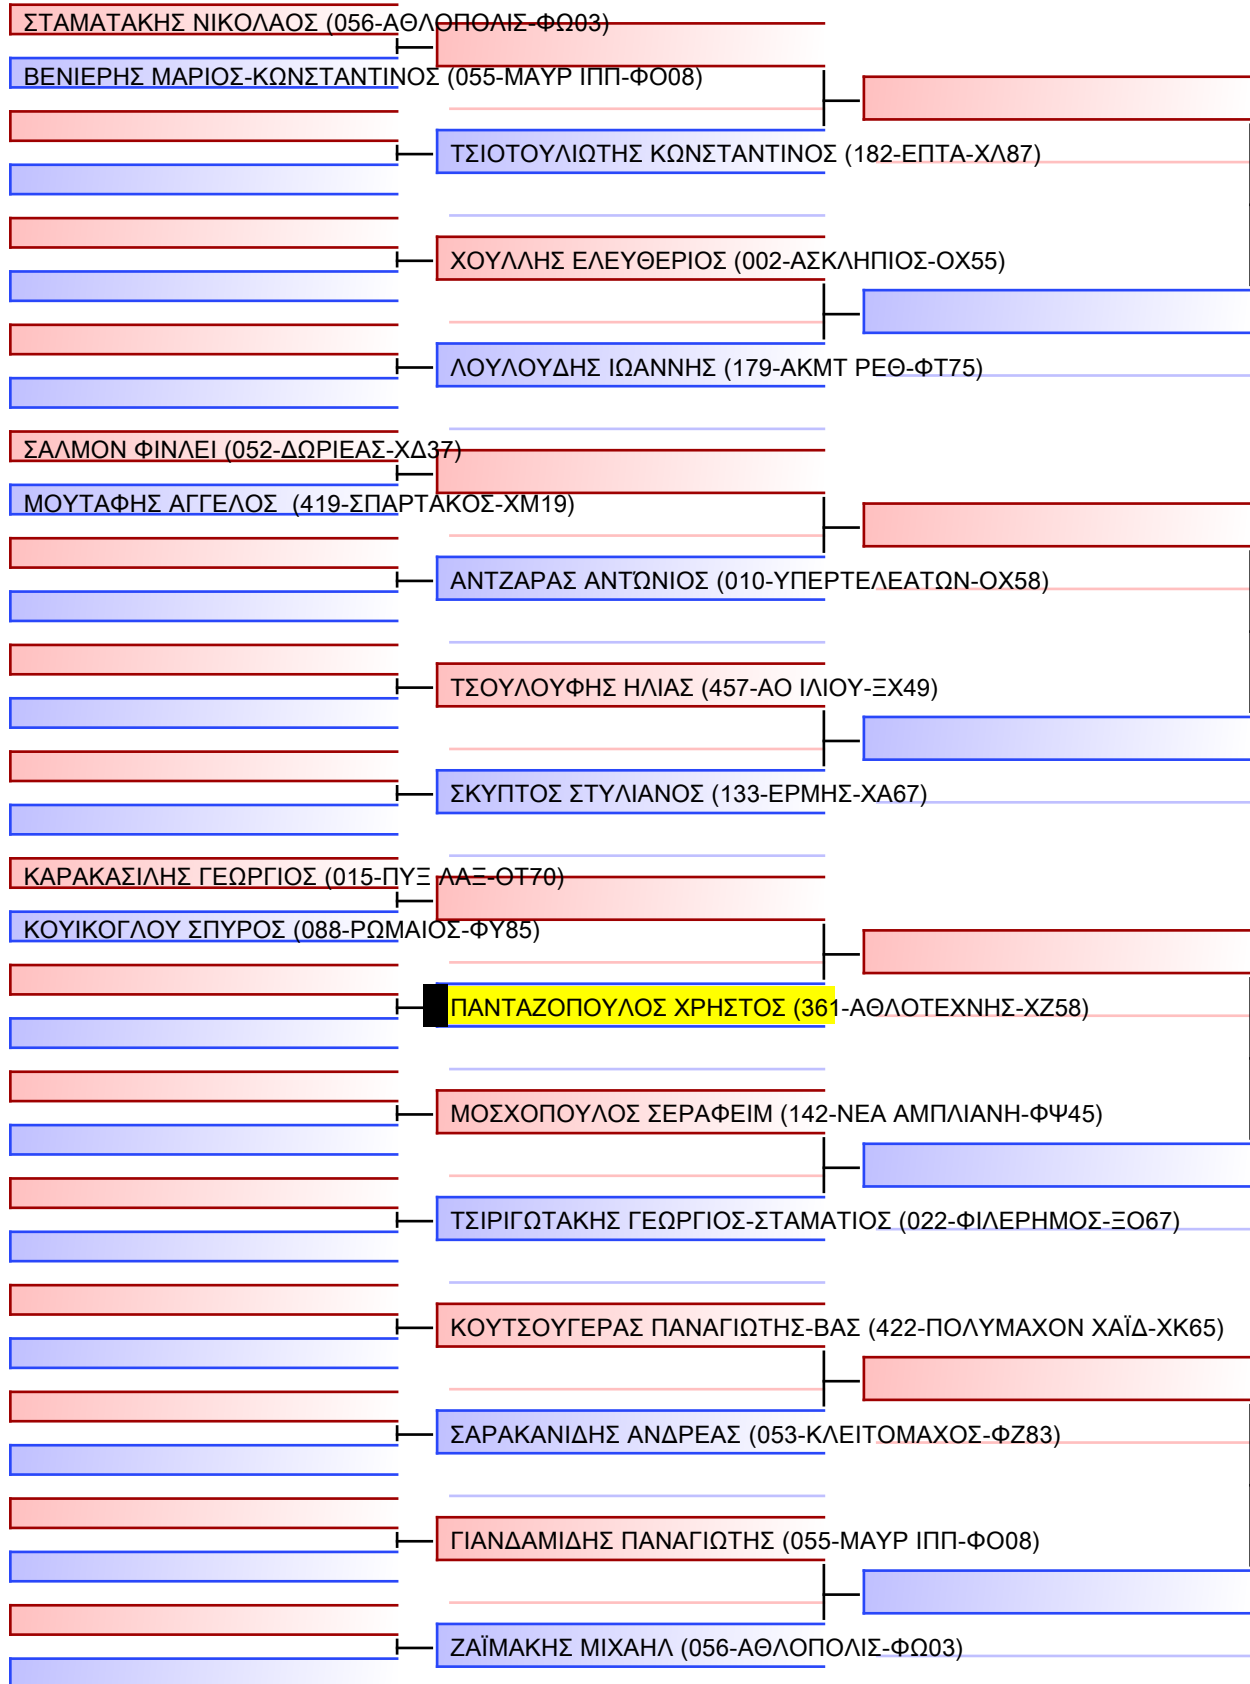

JJ NW ΕΦΗΒΩΝ -18 ΕΤΩΝ -62Kgr

ΠΑΝΕΛΛΗΝΙΟ ΠΡΩΤΑΘΛΗΜΑ ΠΑΙΔΩΝ-ΚΟΡΑΣΙΔΩΝ U16, ΕΦΗΒΩΝ-ΝΕΑΝΙΔΩΝ U18 2024, 26-27&28 ΙΑΝ, ΜΑΡΟΥΣΙ, Μεσογείων 151, 15126 Μαρούσι, GRE - 3624002 ΤΕΧΝΗΣ ΚΑΡΑΤΕ

Ring

Pool

1/1