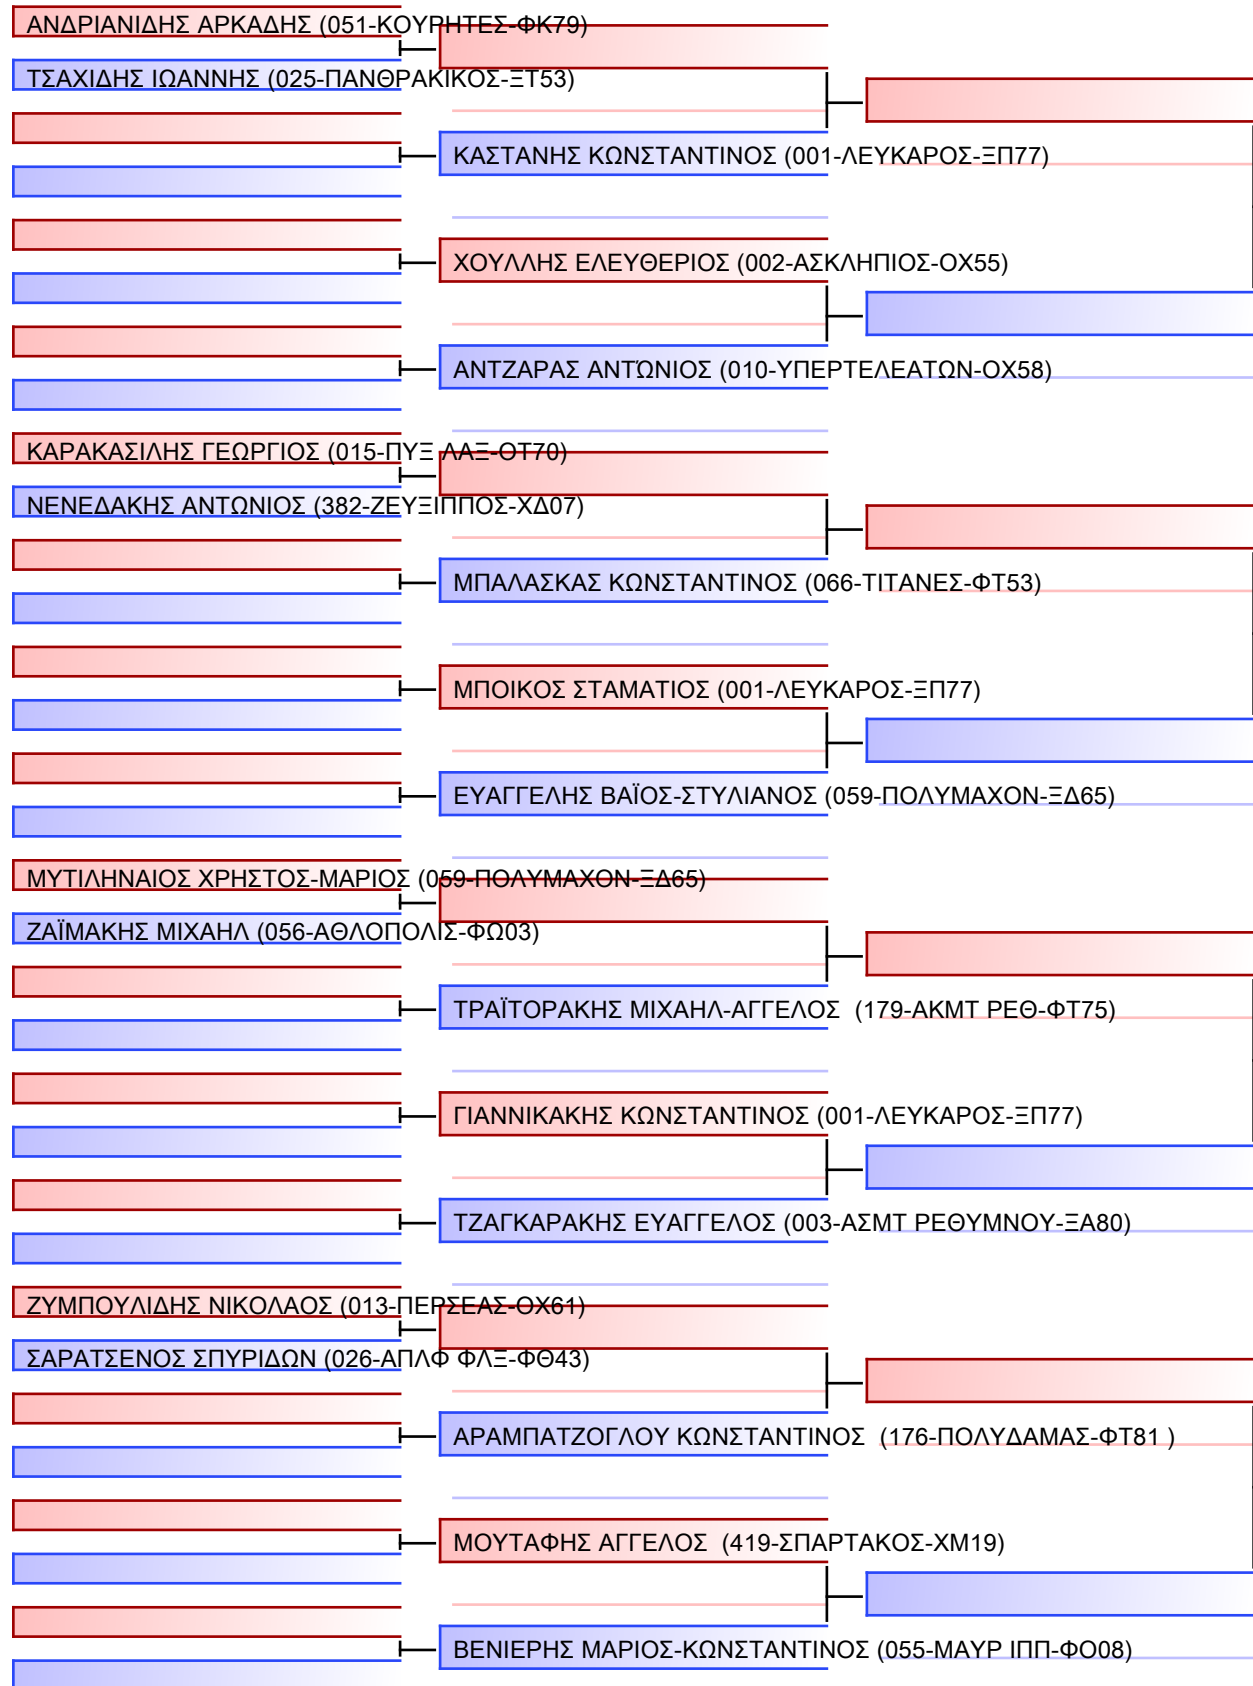

JJ FS ΕΦΗΒΩΝ -18 ΕΤΩΝ -62Kgr

ΠΑΝΕΛΛΗΝΙΟ ΠΡΩΤΑΘΛΗΜΑ ΠΑΙΔΩΝ-ΚΟΡΑΣΙΔΩΝ U16, ΕΦΗΒΩΝ-ΝΕΑΝΙΔΩΝ U18 2024, 26-27&28 ΙΑΝ, ΜΑΡΟΥΣΙ, Μεσογείων 151, 15126 Μαρούσι, GRE - 36240078 ΧΝΗΣ-0268

Ring 5-0268
Pool 1/2

[Πρωτότυπο]