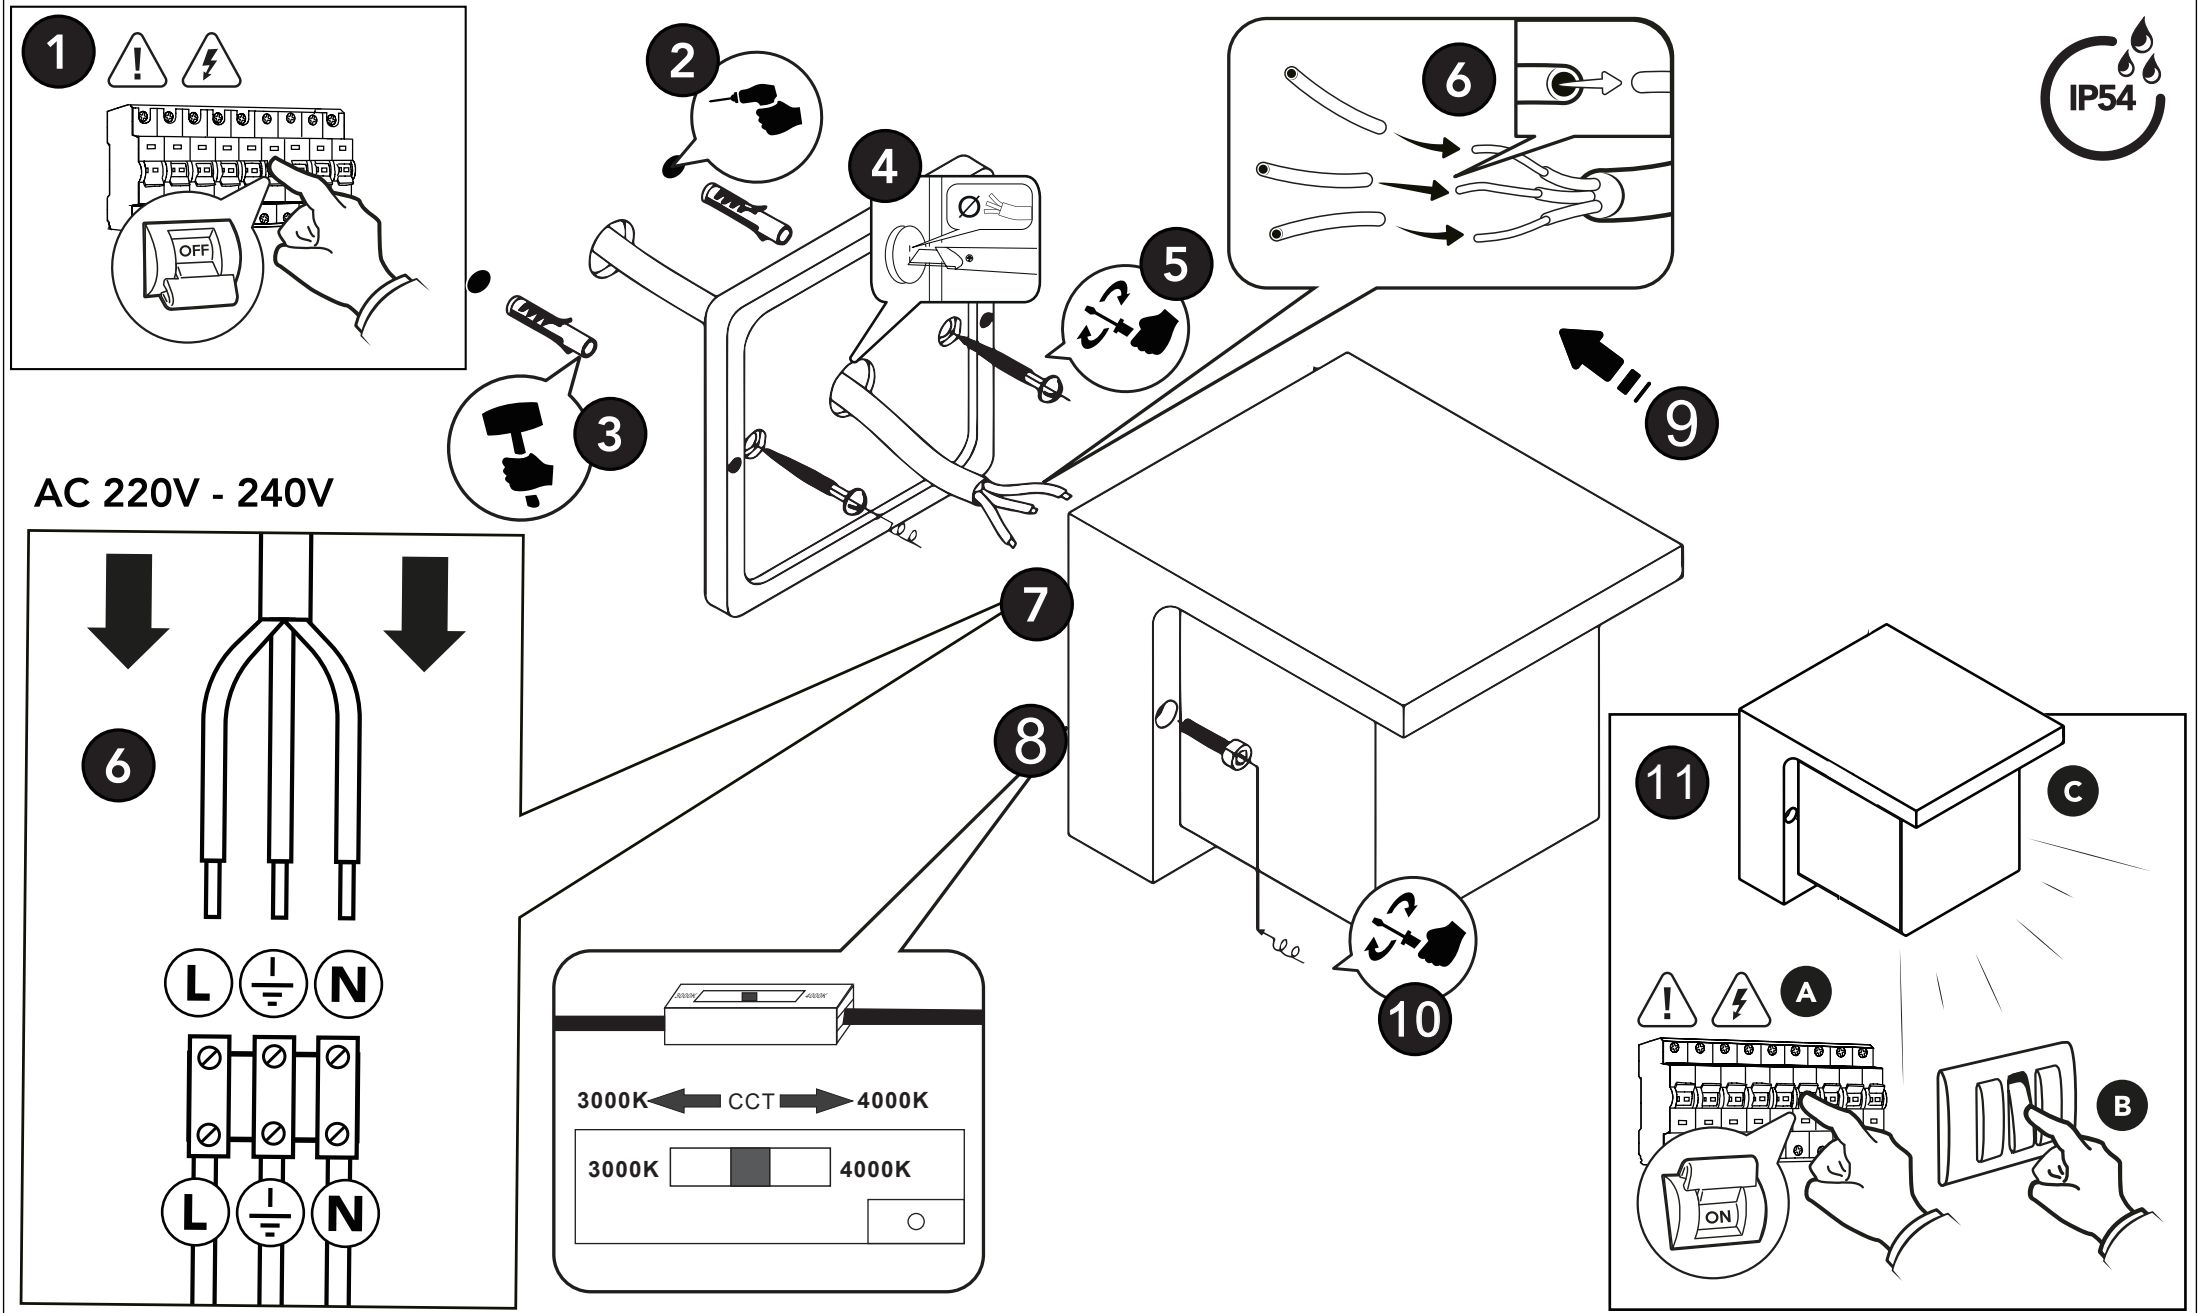

DOWNLOAD CATALOG

QUESTO PRODOTTO CONTIENE UNA SORGENTE LUMINOSA DI CLASSE DI EFFICIENZA ENERGETICA "E"  
THIS PRODUCT CONTAINS A LIGHTING SOURCE OF ENERGY EFFICIENCY CLASS "E"

**! ESEGUIRE LE OPERAZIONI SEGUENDO L'ORDINE PROGRESSIVO. L'INSTALLAZIONE DI QUESTO APPARECCHIO DEVE ESSERE EFFETTUATA DA PERSONALE QUALIFICATO.**  
FOLLOW THE ASSEMBLY INSTRUCTIONS BY READING THE NUMERICAL PROGRESSION. THE LIGHTING FITTING SHOULD BE INSTALLED BY A QUALIFIED ELECTRICIAN.

AC 220V - 240V