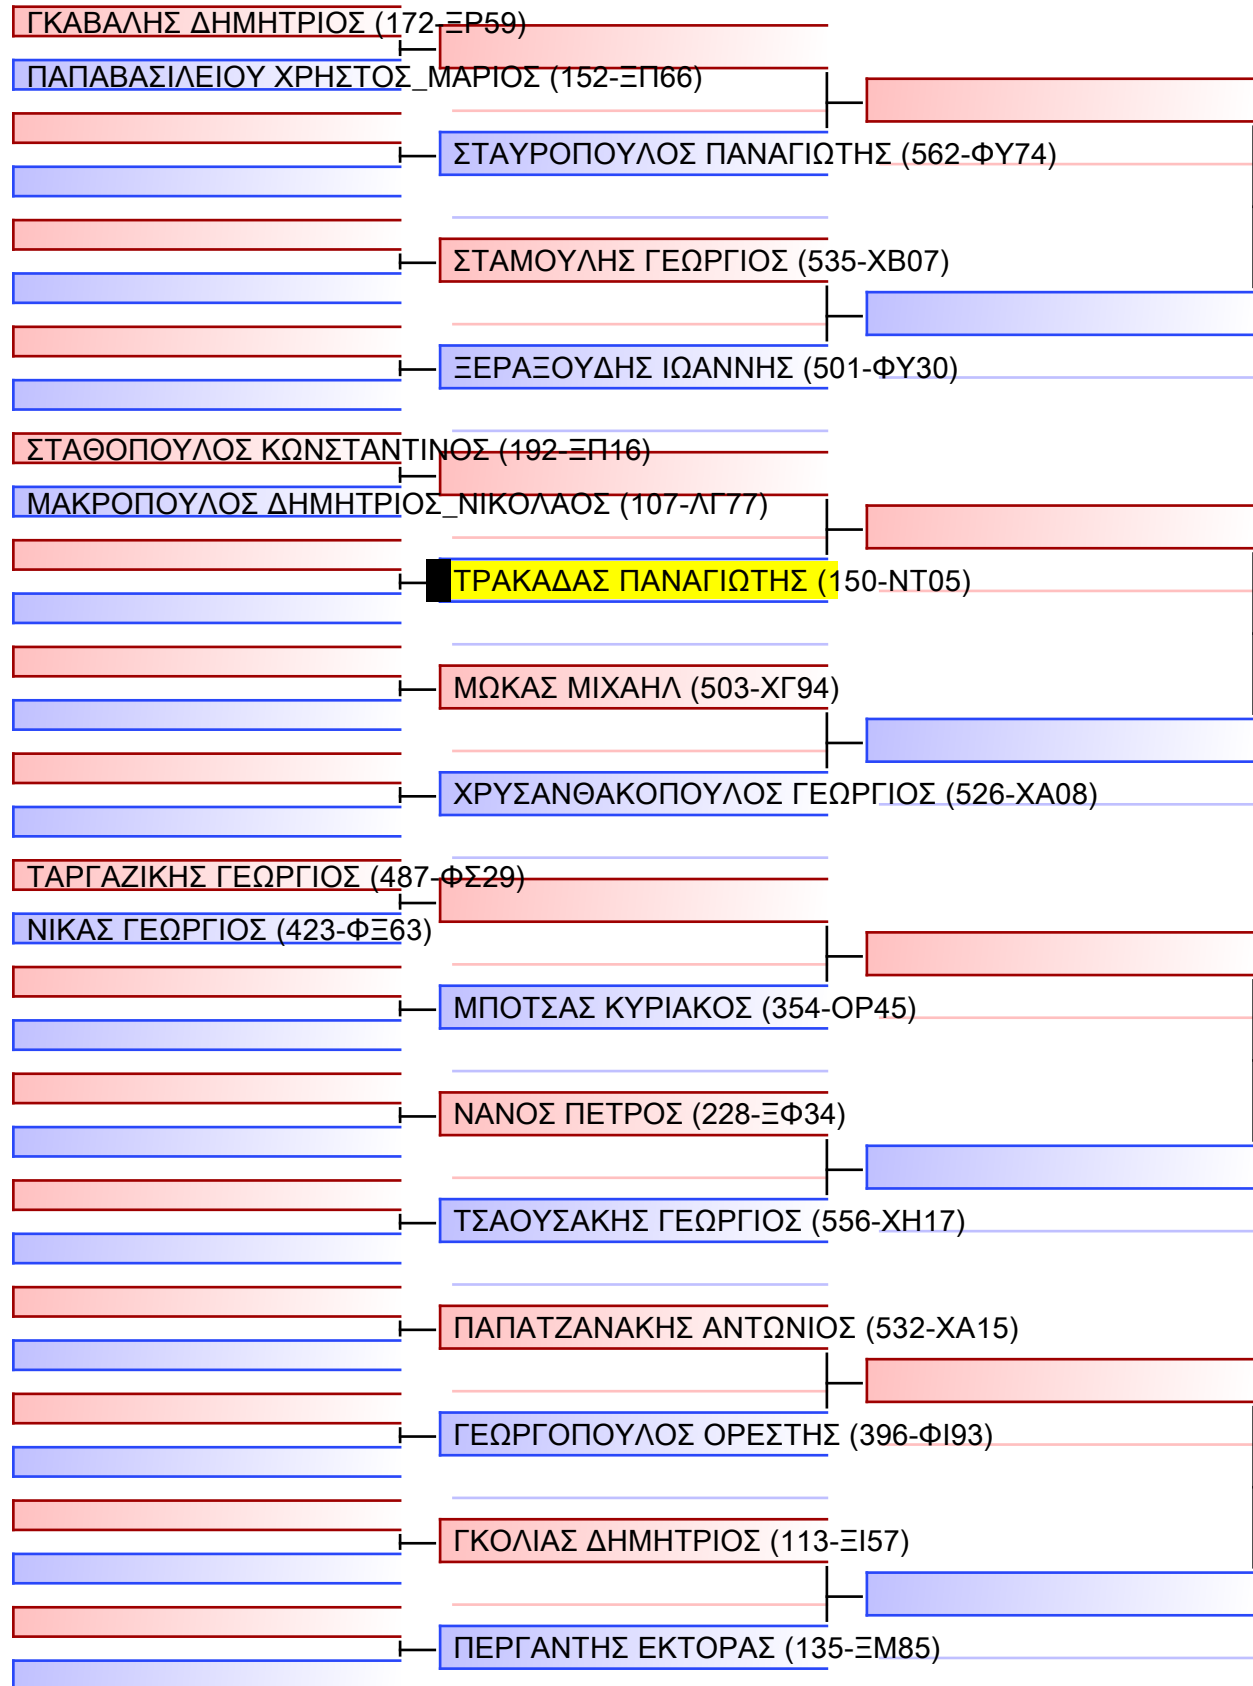

# ΚΥΜΙΤΕ ΕΦΗΒΩΝ +70KG

ΠΑΝΕΛΛΗΝΙΟ ΠΡΩΤΑΘΛΗΜΑ ΚΑΡΑΤΕ ΕΦΗΒΩΝ- ΝΕΑΝΙΔΩΝ & ΝΕΩΝ ΑΝΔΡΩΝ ΓΥΝΑΙΚΩΝ ΚΥΠΕΛΛΟ U21, Κλειστό Γυμναστήριο Πιερικός Αρχέλαος, Παρ. Μαβίλη 9, Κατερίνη 55100.

Tatami	Pool
20150	1/2

[Original]

Referees:			

# ΚΥΜΙΤΕ ΕΦΗΒΩΝ +70KG

ΠΑΝΕΛΛΗΝΙΟ ΠΡΩΤΑΘΛΗΜΑ ΚΑΡΑΤΕ ΕΦΗΒΩΝ- ΝΕΑΝΙΔΩΝ & ΝΕΩΝ ΑΝΔΡΩΝ ΓΥΝΑΙΚΩΝ ΚΥΠΕΛΛΟ U21, Κλειστό Γυμναστήριο Πιερικός Αρχέλαος, Παρ. Μαβίλη 9, Κατερίνη 55100.

Tatami

20150

Pool

2/2

[Original]