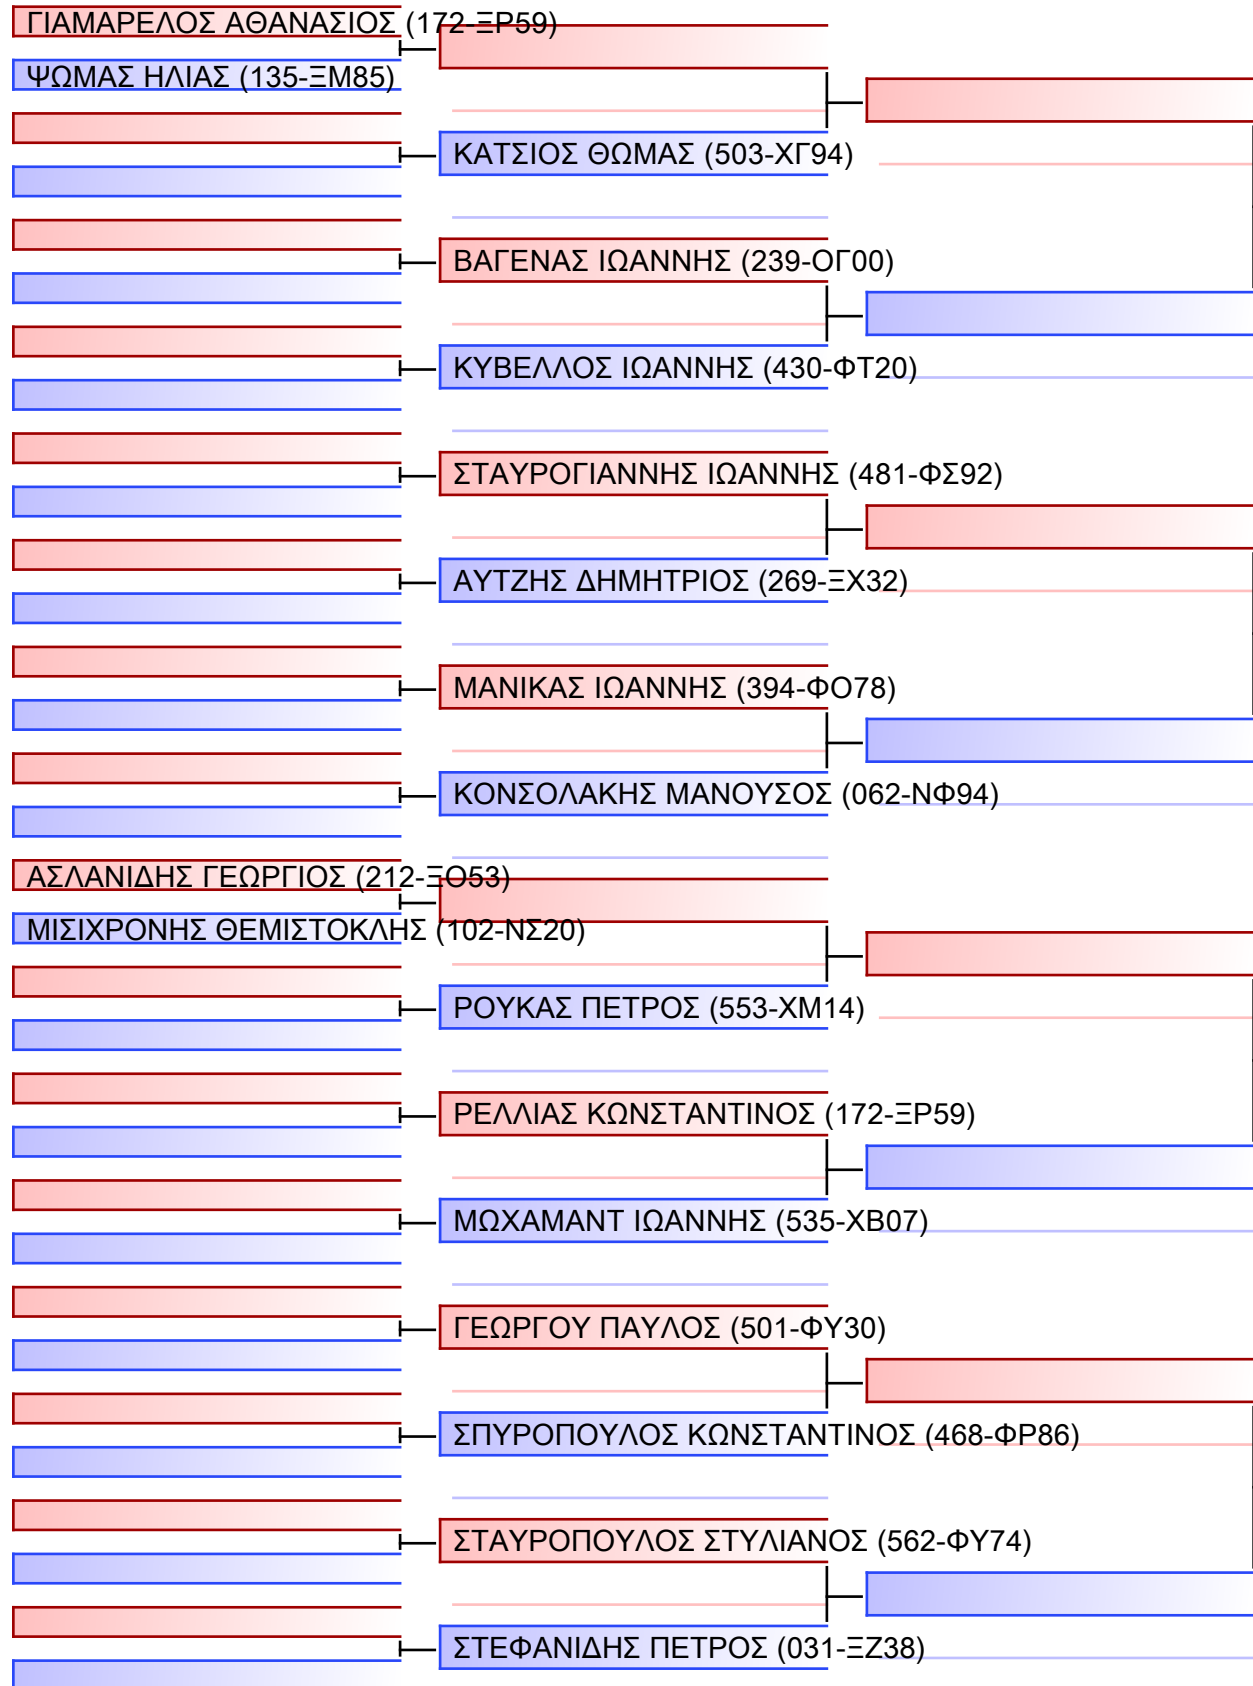

# ΚΥΜΙΤΕ ΕΦΗΒΩΝ +70KG

ΠΑΝΕΛΛΗΝΙΟ ΠΡΩΤΑΘΛΗΜΑ ΚΑΡΑΤΕ ΕΦΗΒΩΝ- ΝΕΑΝΙΔΩΝ & ΝΕΩΝ ΑΝΔΡΩΝ ΓΥΝΑΙΚΩΝ ΚΥΠΕΛΛΟ U21, Κλειστό Γυμναστήριο Πιερικός Αρχέλαος, Παρ. Μαβίλη 9, Κατερίνη 55100.

Tatami

20150

Pool

2/2

[Original]

Referees:			