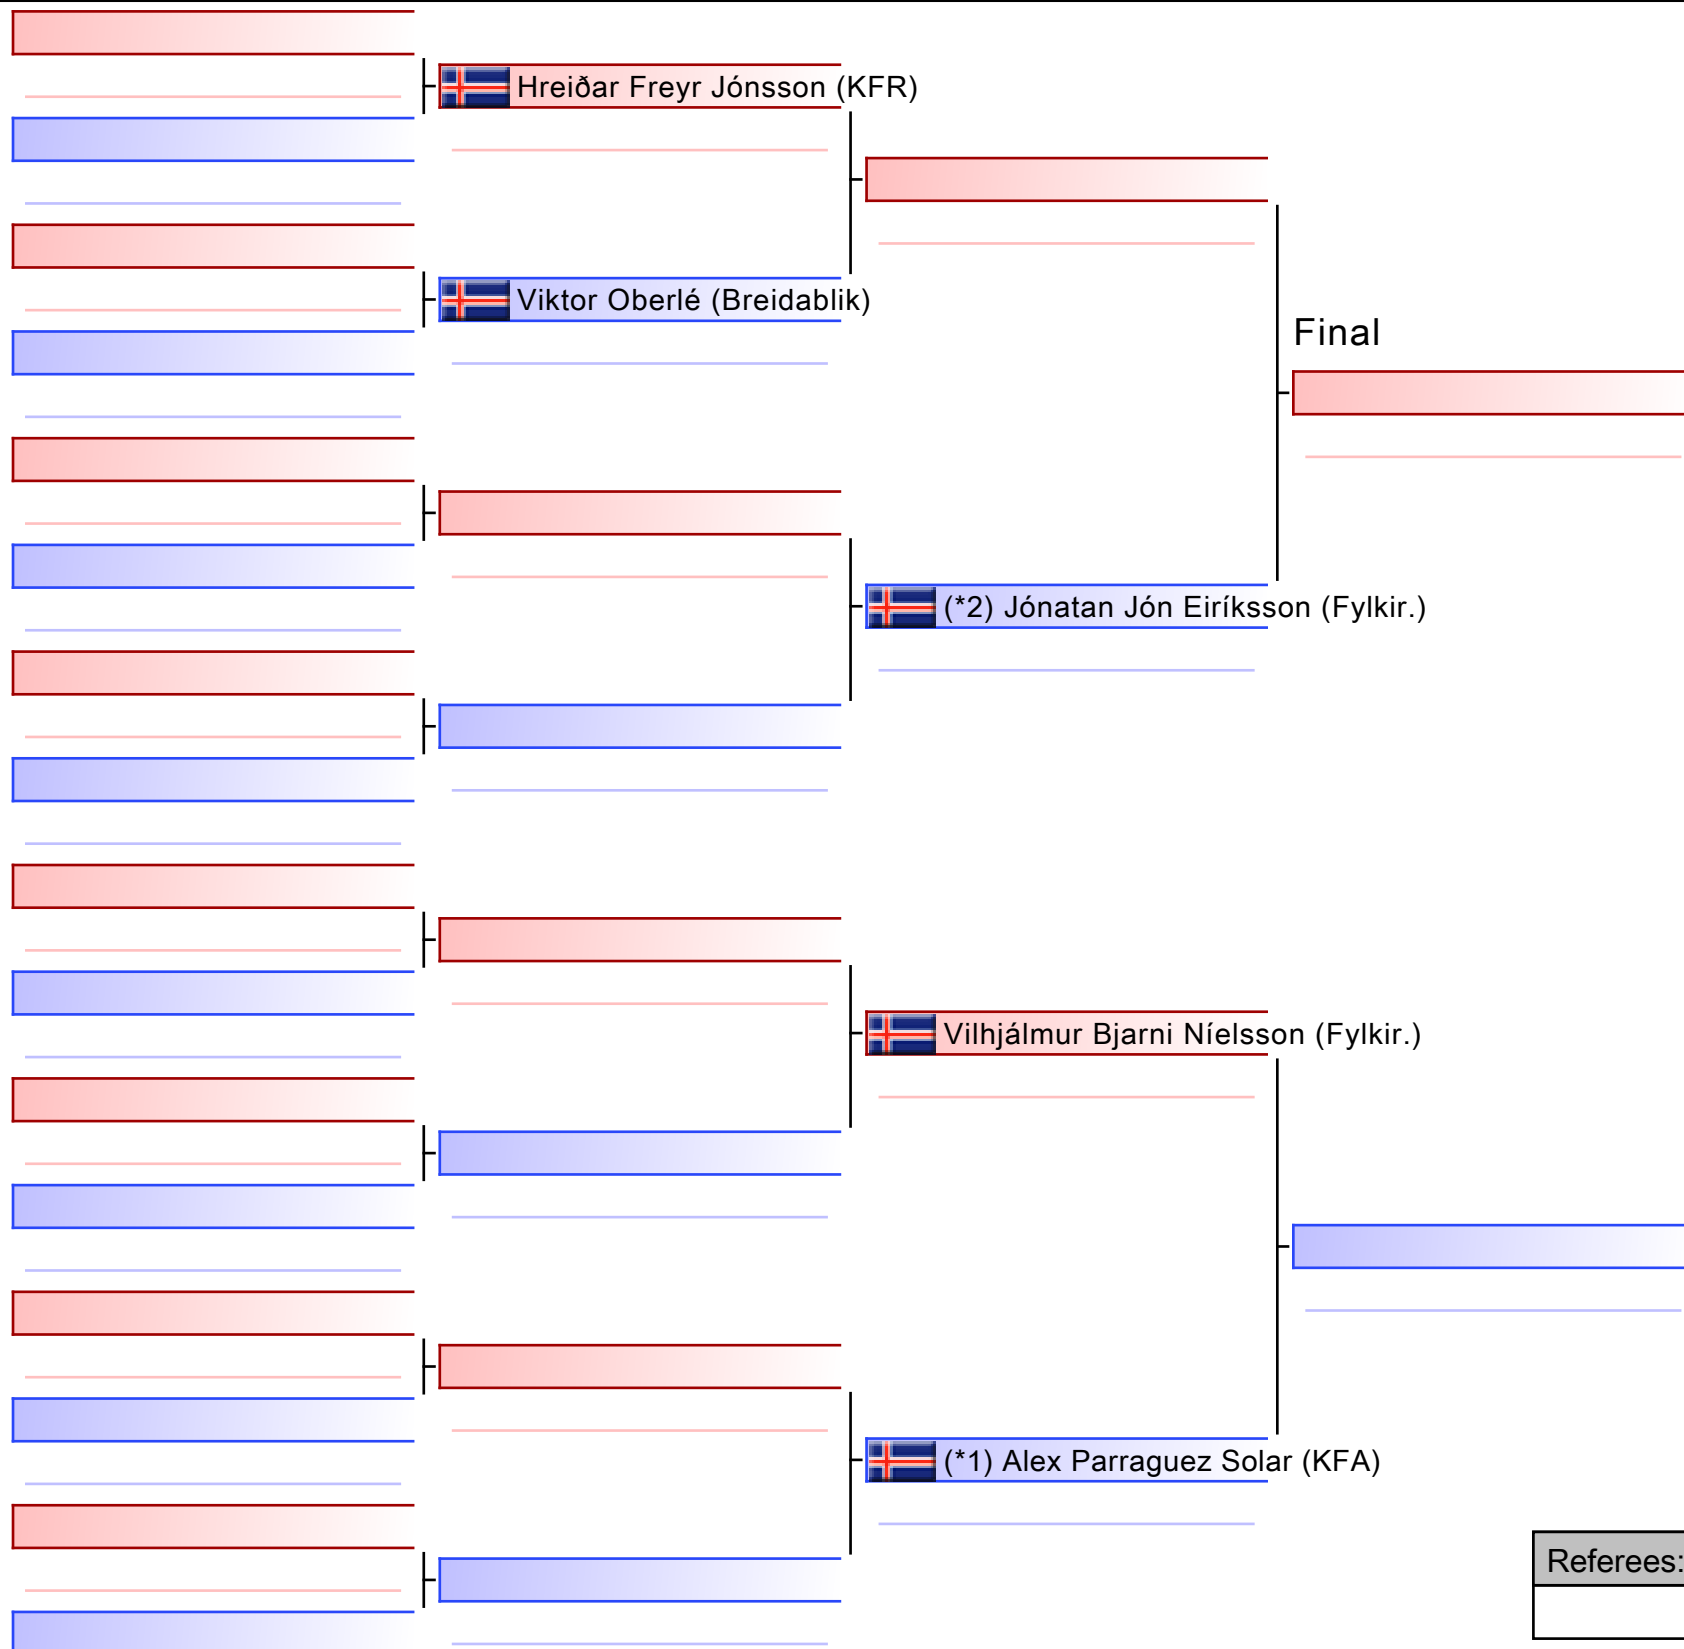

[Original]

Referees:			

KUMITE 14 ÁRA PILTA

4. GrandPrixmót KAÍ 2024, Íþróttahúsið Varmá, Mosfellsbæ, ISL

2024-11-30

Tatami
1 14:10

Pool
1/1

[Original]