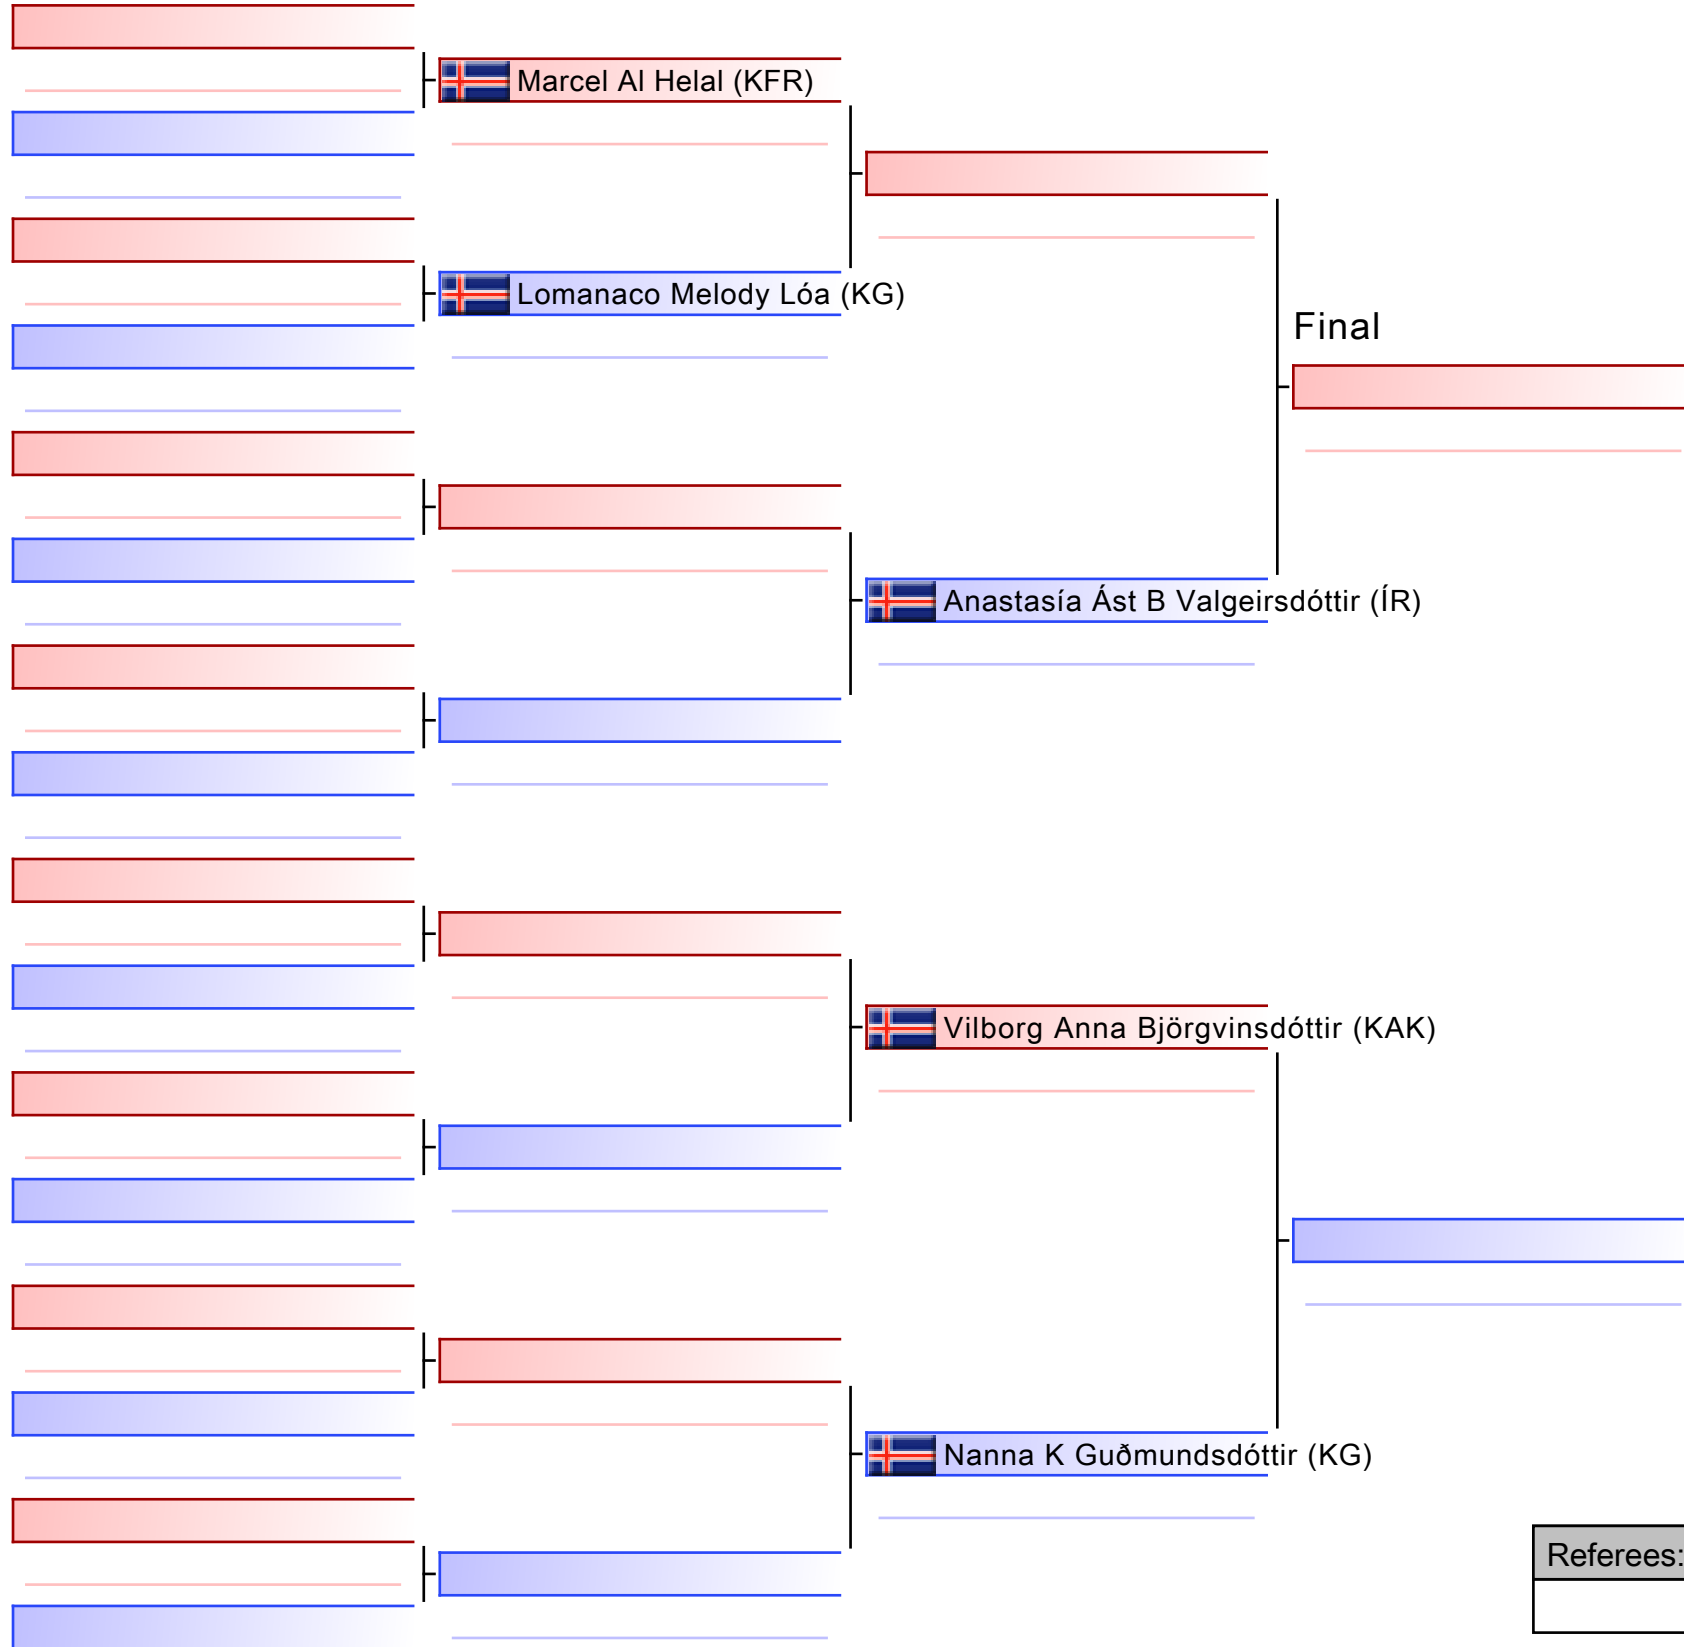

*Seeded

Referees:			

KATA 12 ÁRA STÚLKNA

4. GrandPrixmót KAÍ 2024, Íþróttahúsið Varmá, Mosfellsbæ, ISL

2024-11-30

Tatami
2 09:00

Pool
1/1

[Original]