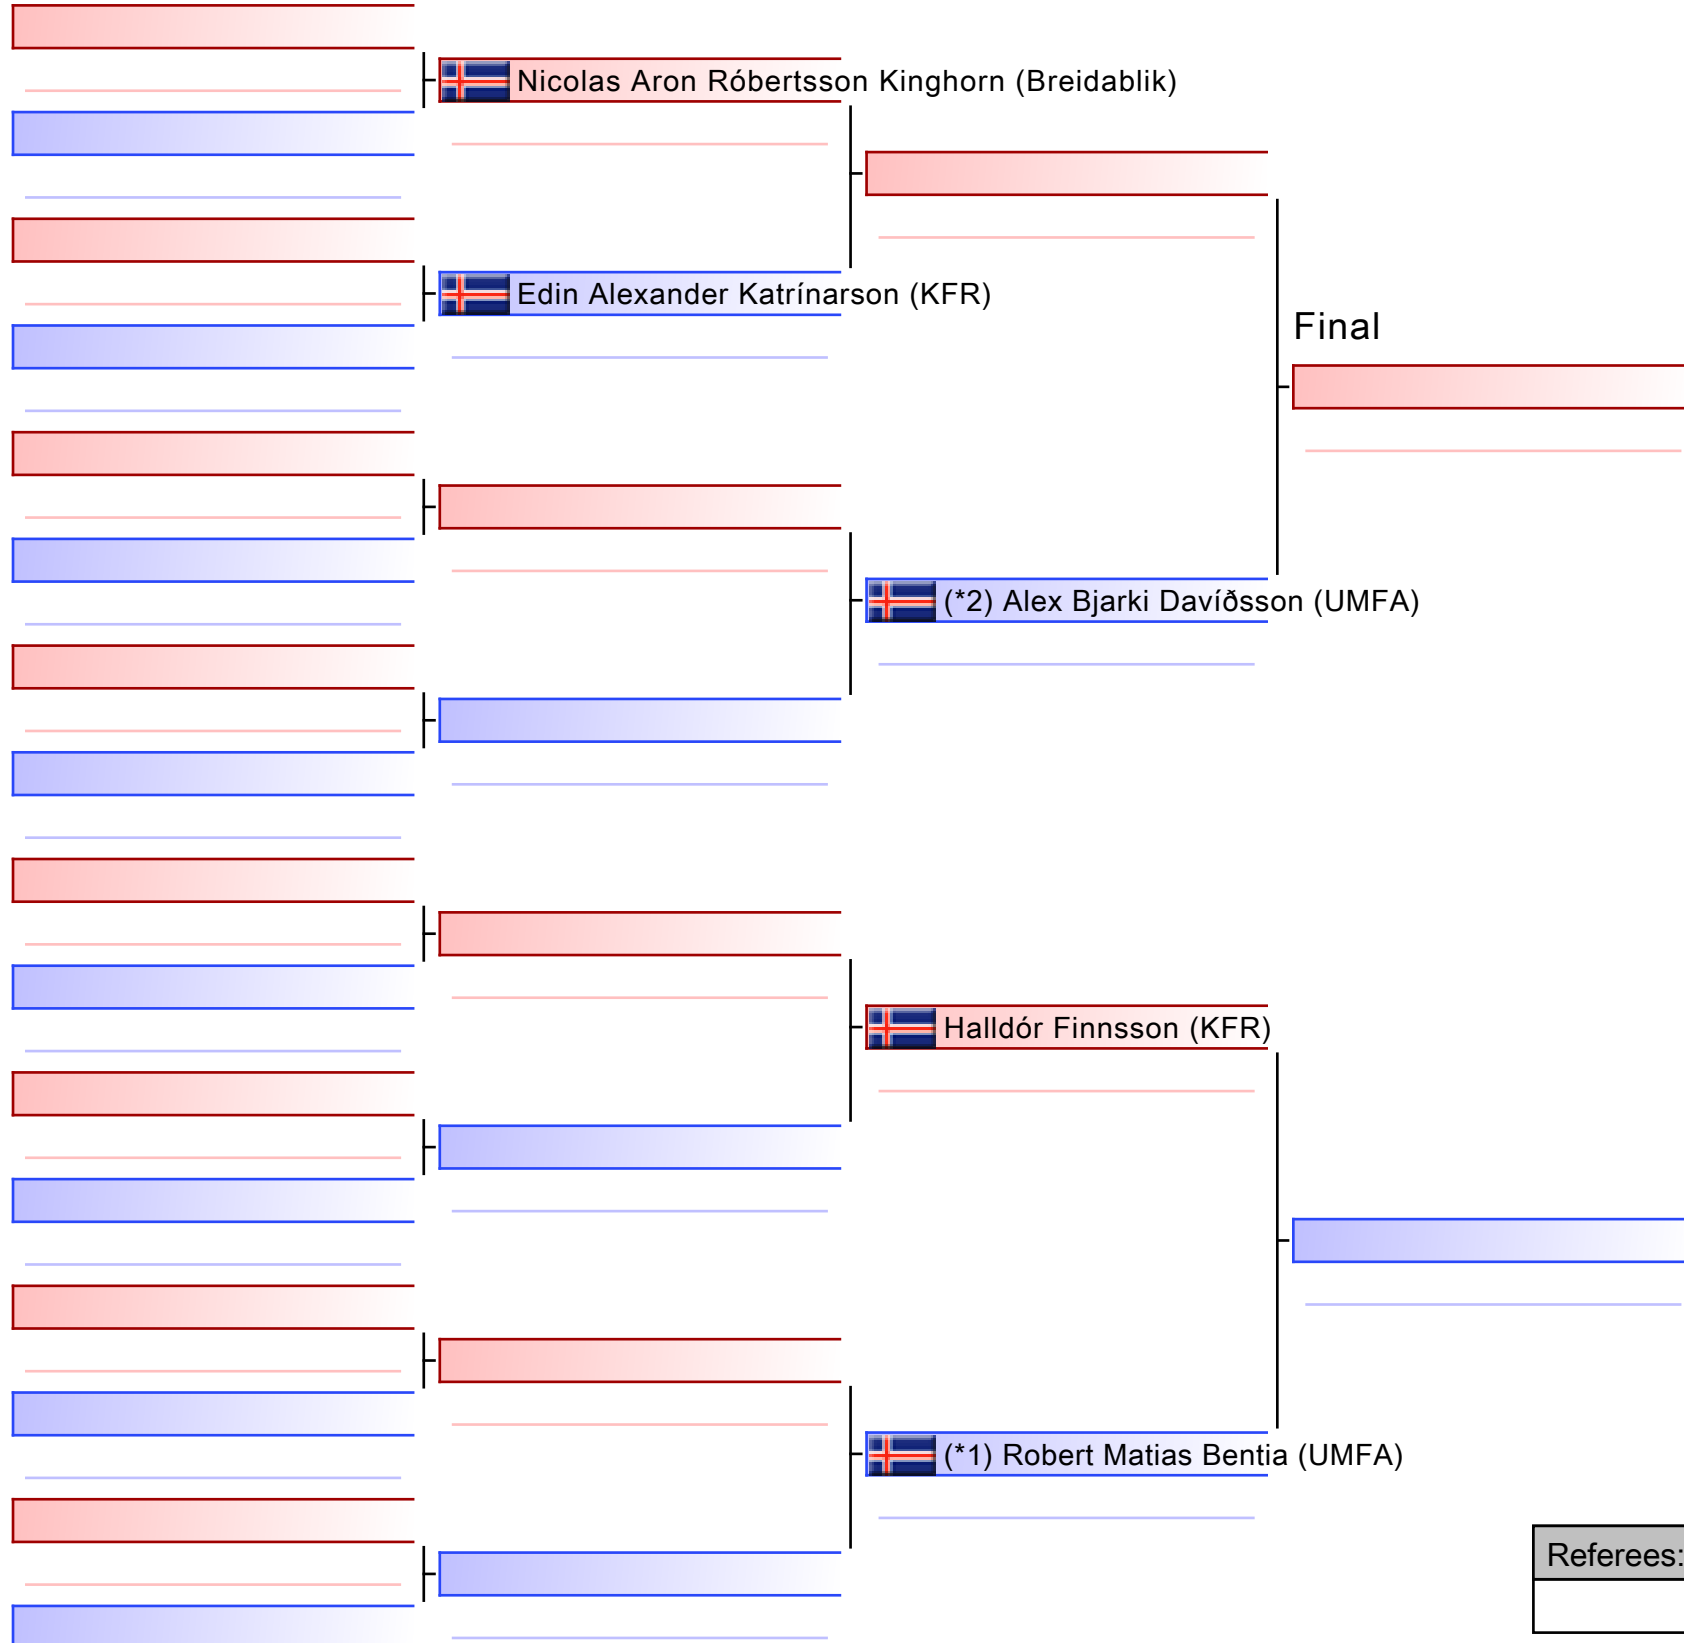

Referees:			

KATA 13 ÁRA PILTA

4. GrandPrixmót KAÍ 2024, Íþróttahúsið Varmá, Mosfellsbæ, ISL

2024-11-30

Tatami
2 10:15

Pool
1/1

[Original]

*Seeded