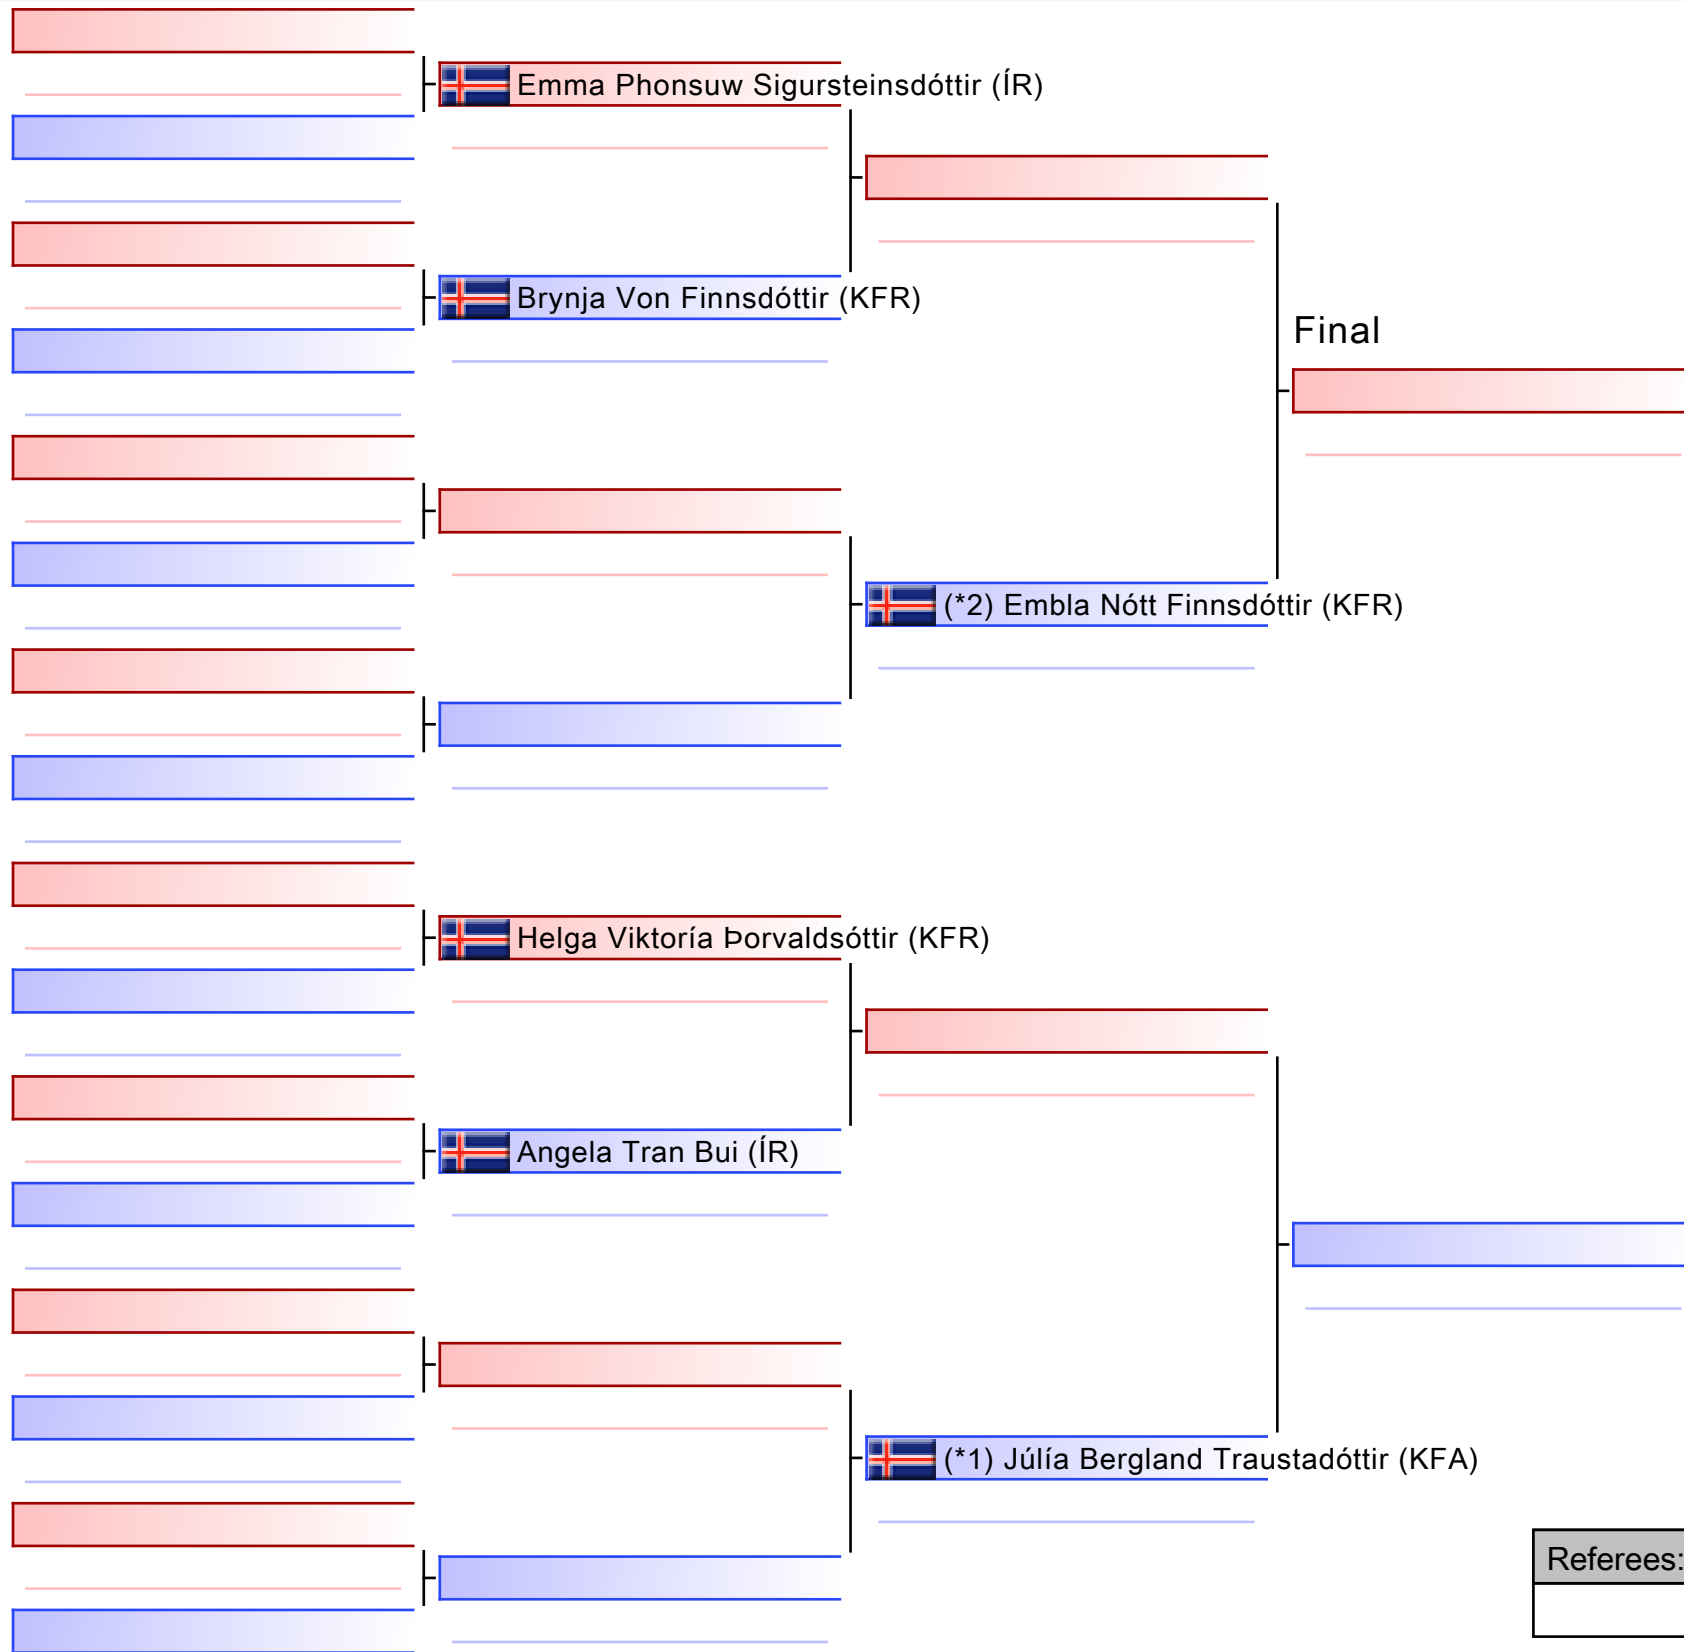

[Original]

*Seeded

Referees:			

KUMITE 11 ÁRA TELPNA

4. GrandPrixmót KAÍ 2024, Íþróttahúsið Varmá, Mosfellsbæ, ISL

2024-11-30

Tatami
1 13:35

Pool
1/1