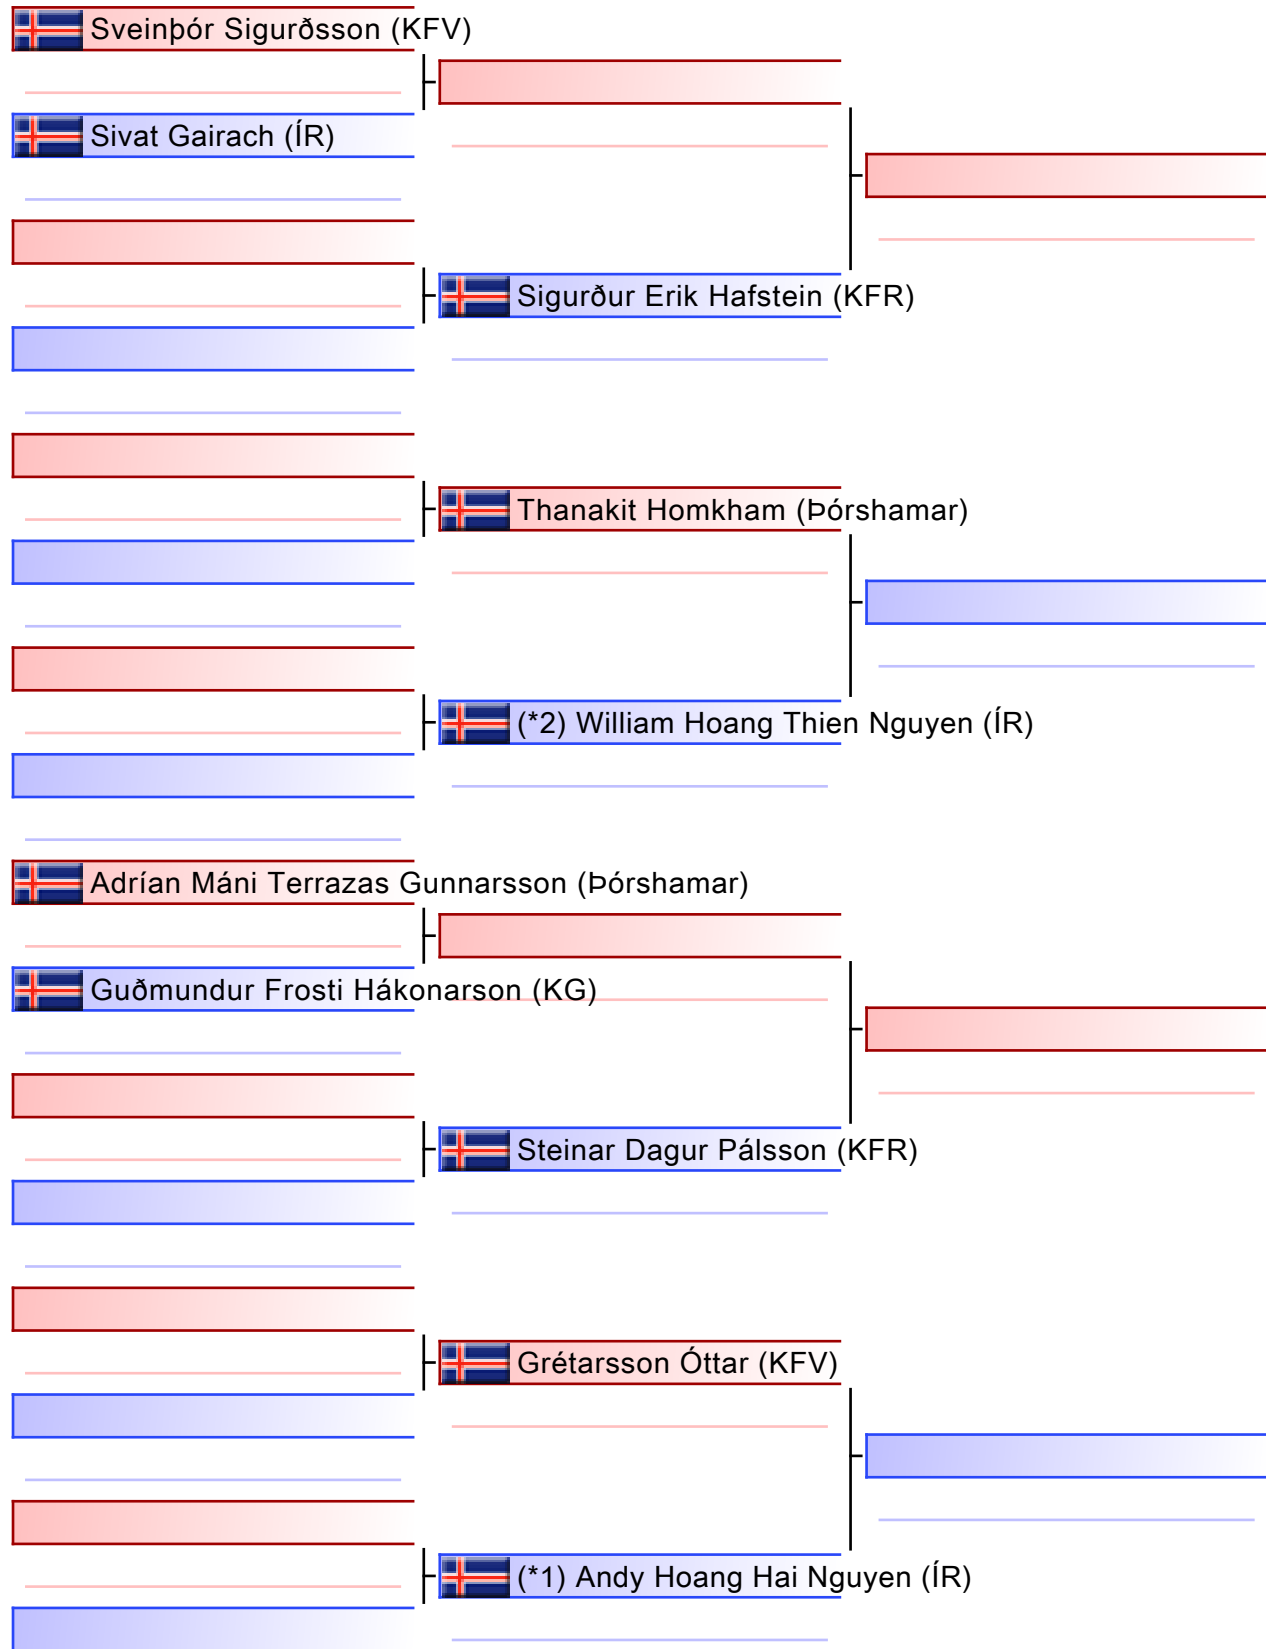

KATA 11 ÁRA PILTA

4. GrandPrixmót KAÍ 2024, Íþróttahúsið Varmá, Mosfellsbæ, ISL

2024-11-30

Tatami

1 09:00

Pool

1/1

[Original]