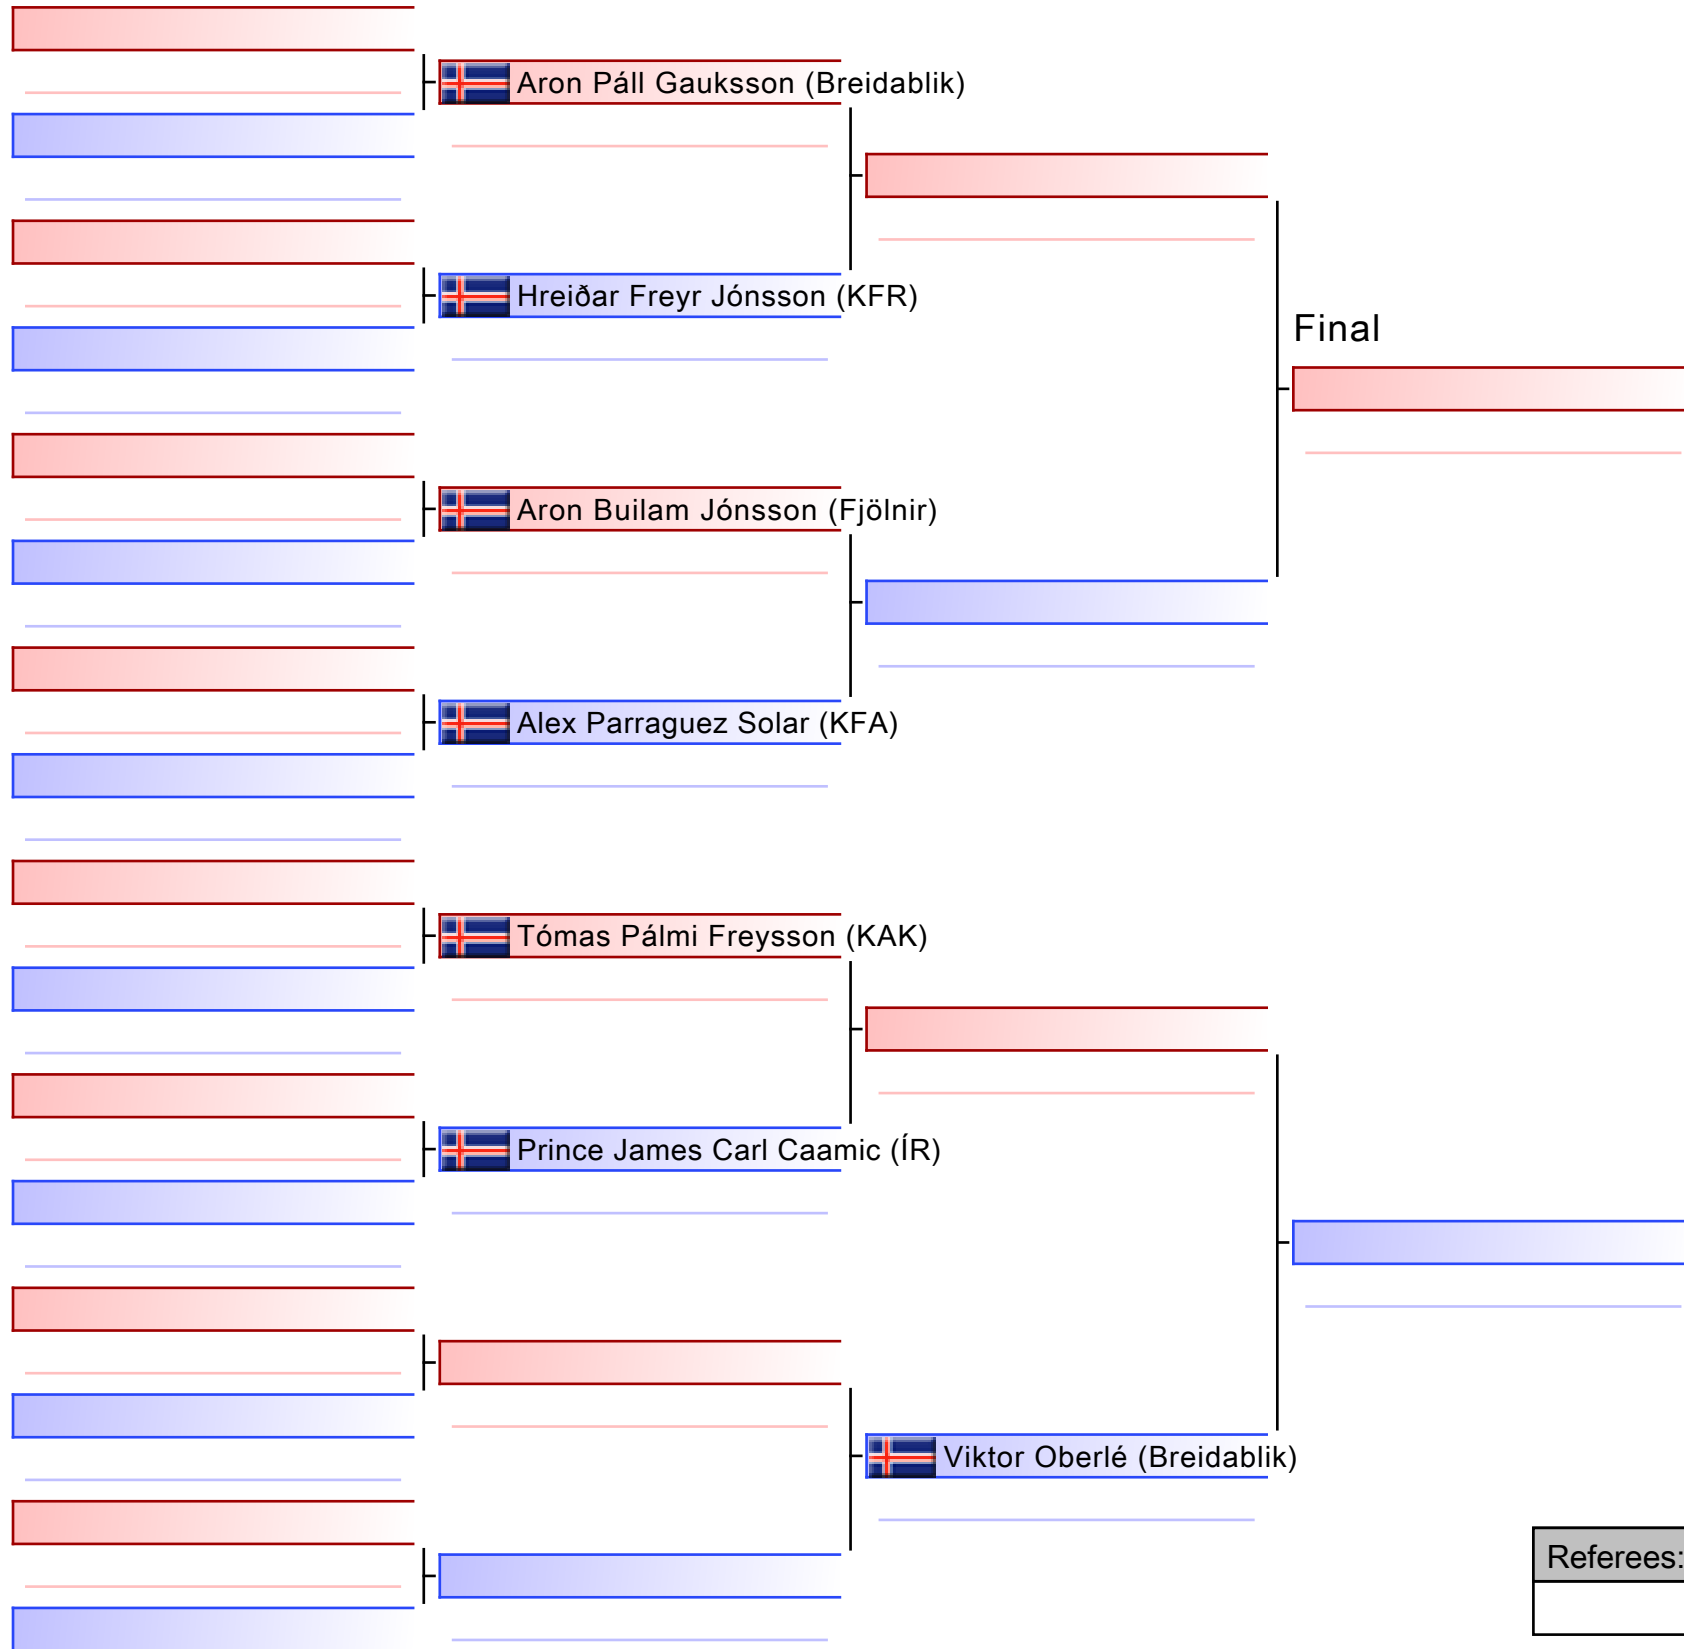

1/1

[Original]

Referees:			

Kata 14-15 ára piltá

4. GrandPrixmót KAÍ 2024, Íþróttahúsið Varmá, Mosfellsbæ, ISL

2024-11-30

Tatami
2 10:45

Pool
1/1