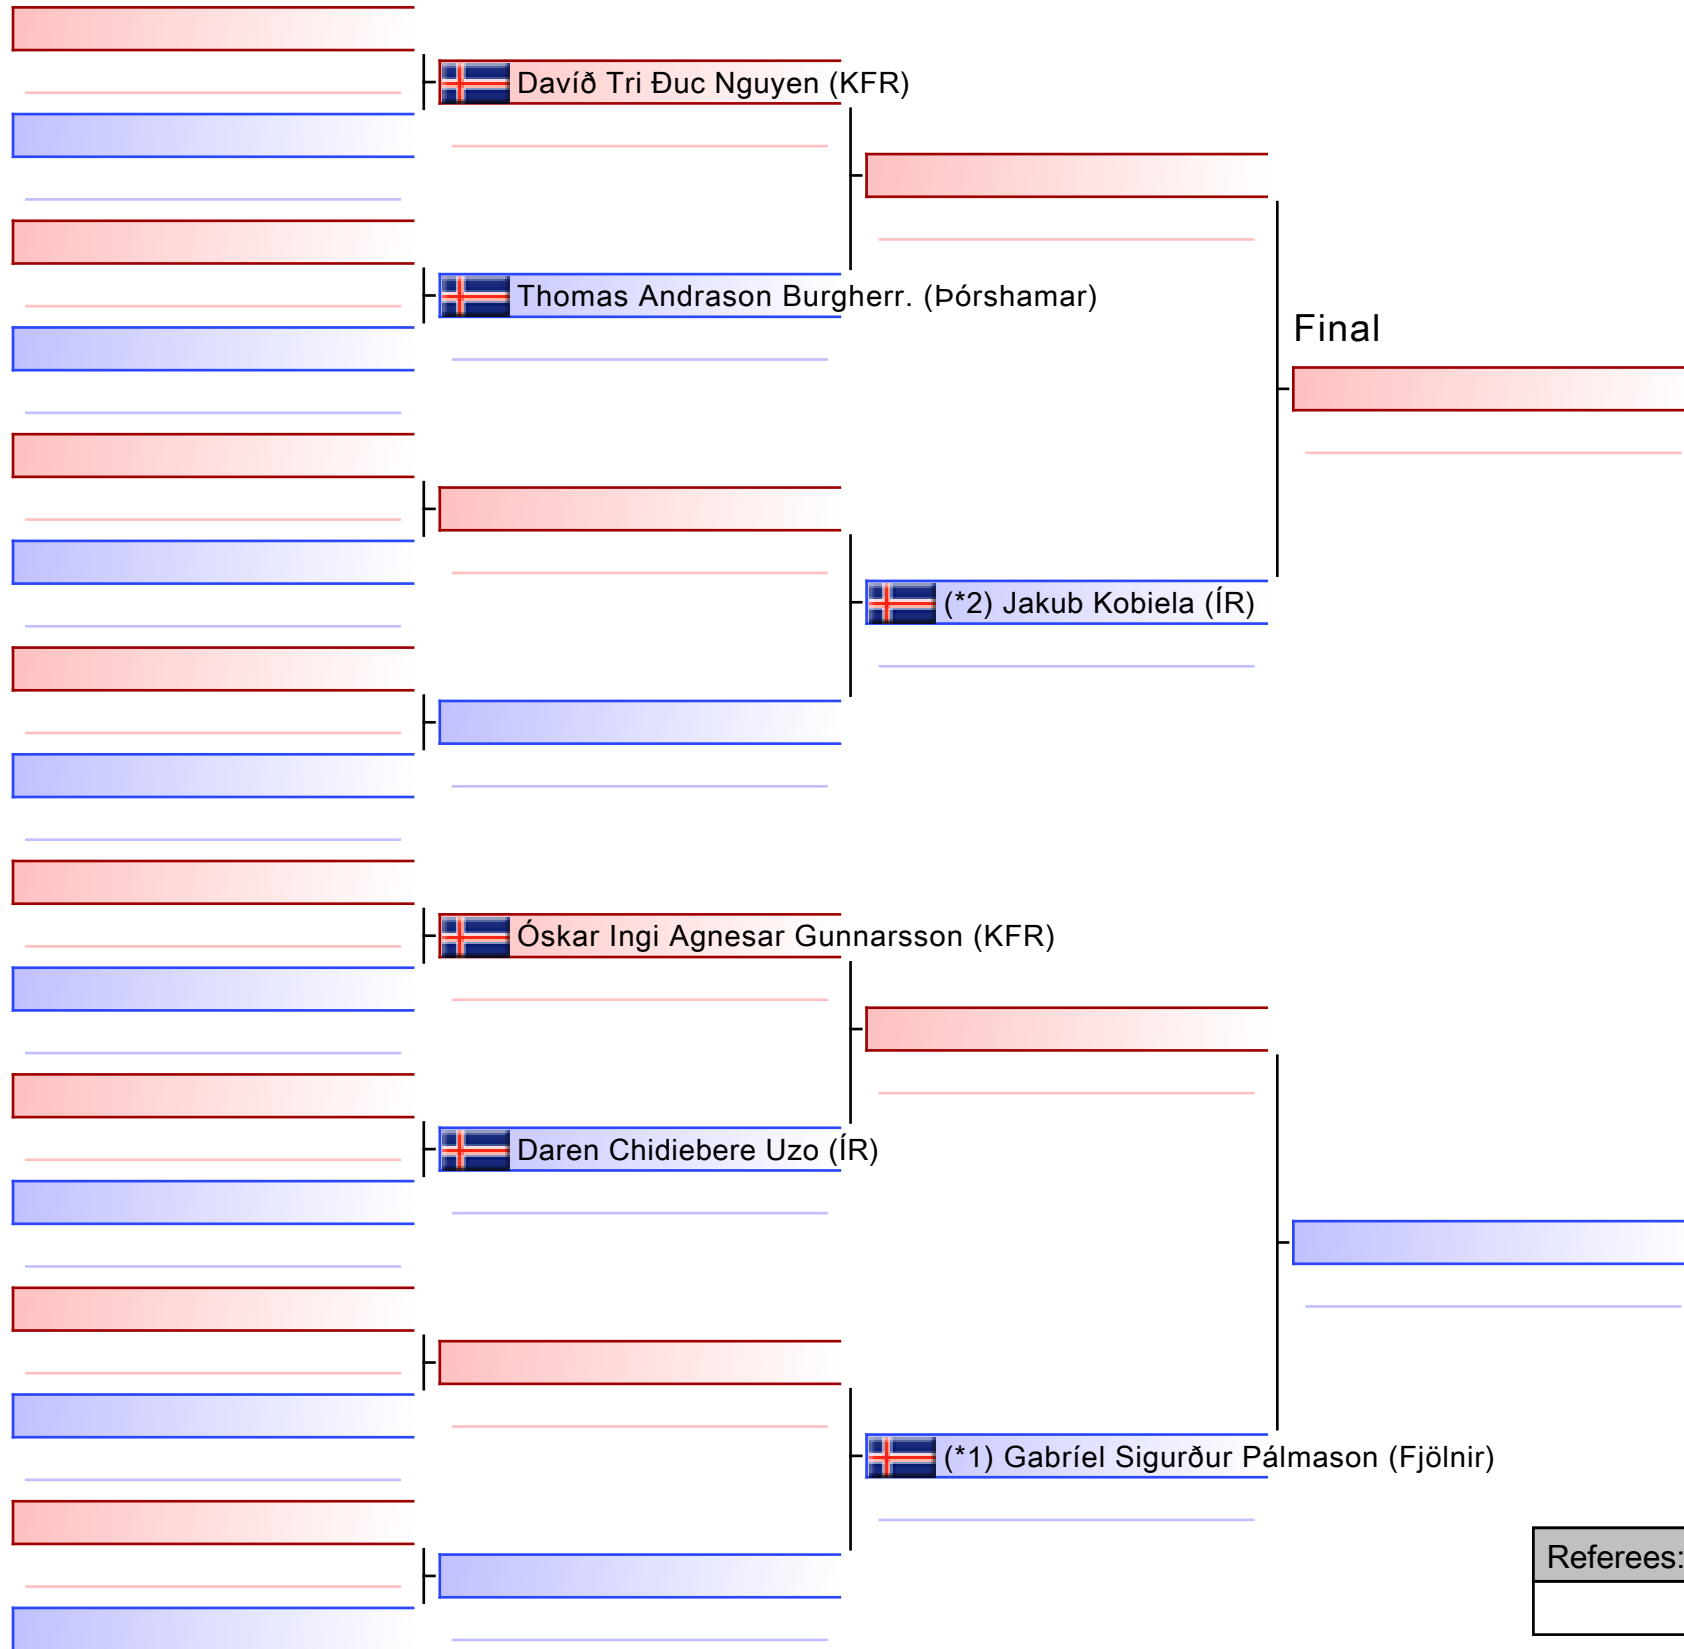

Kata 16-17 ára piltar

4. GrandPrixmót KAÍ 2024, Íþróttahúsið Varmá, Mosfellsbæ, ISL

2024-11-30

Tatami
1 11:00

Pool
1/1

[Original]

*Seeded

Referees: