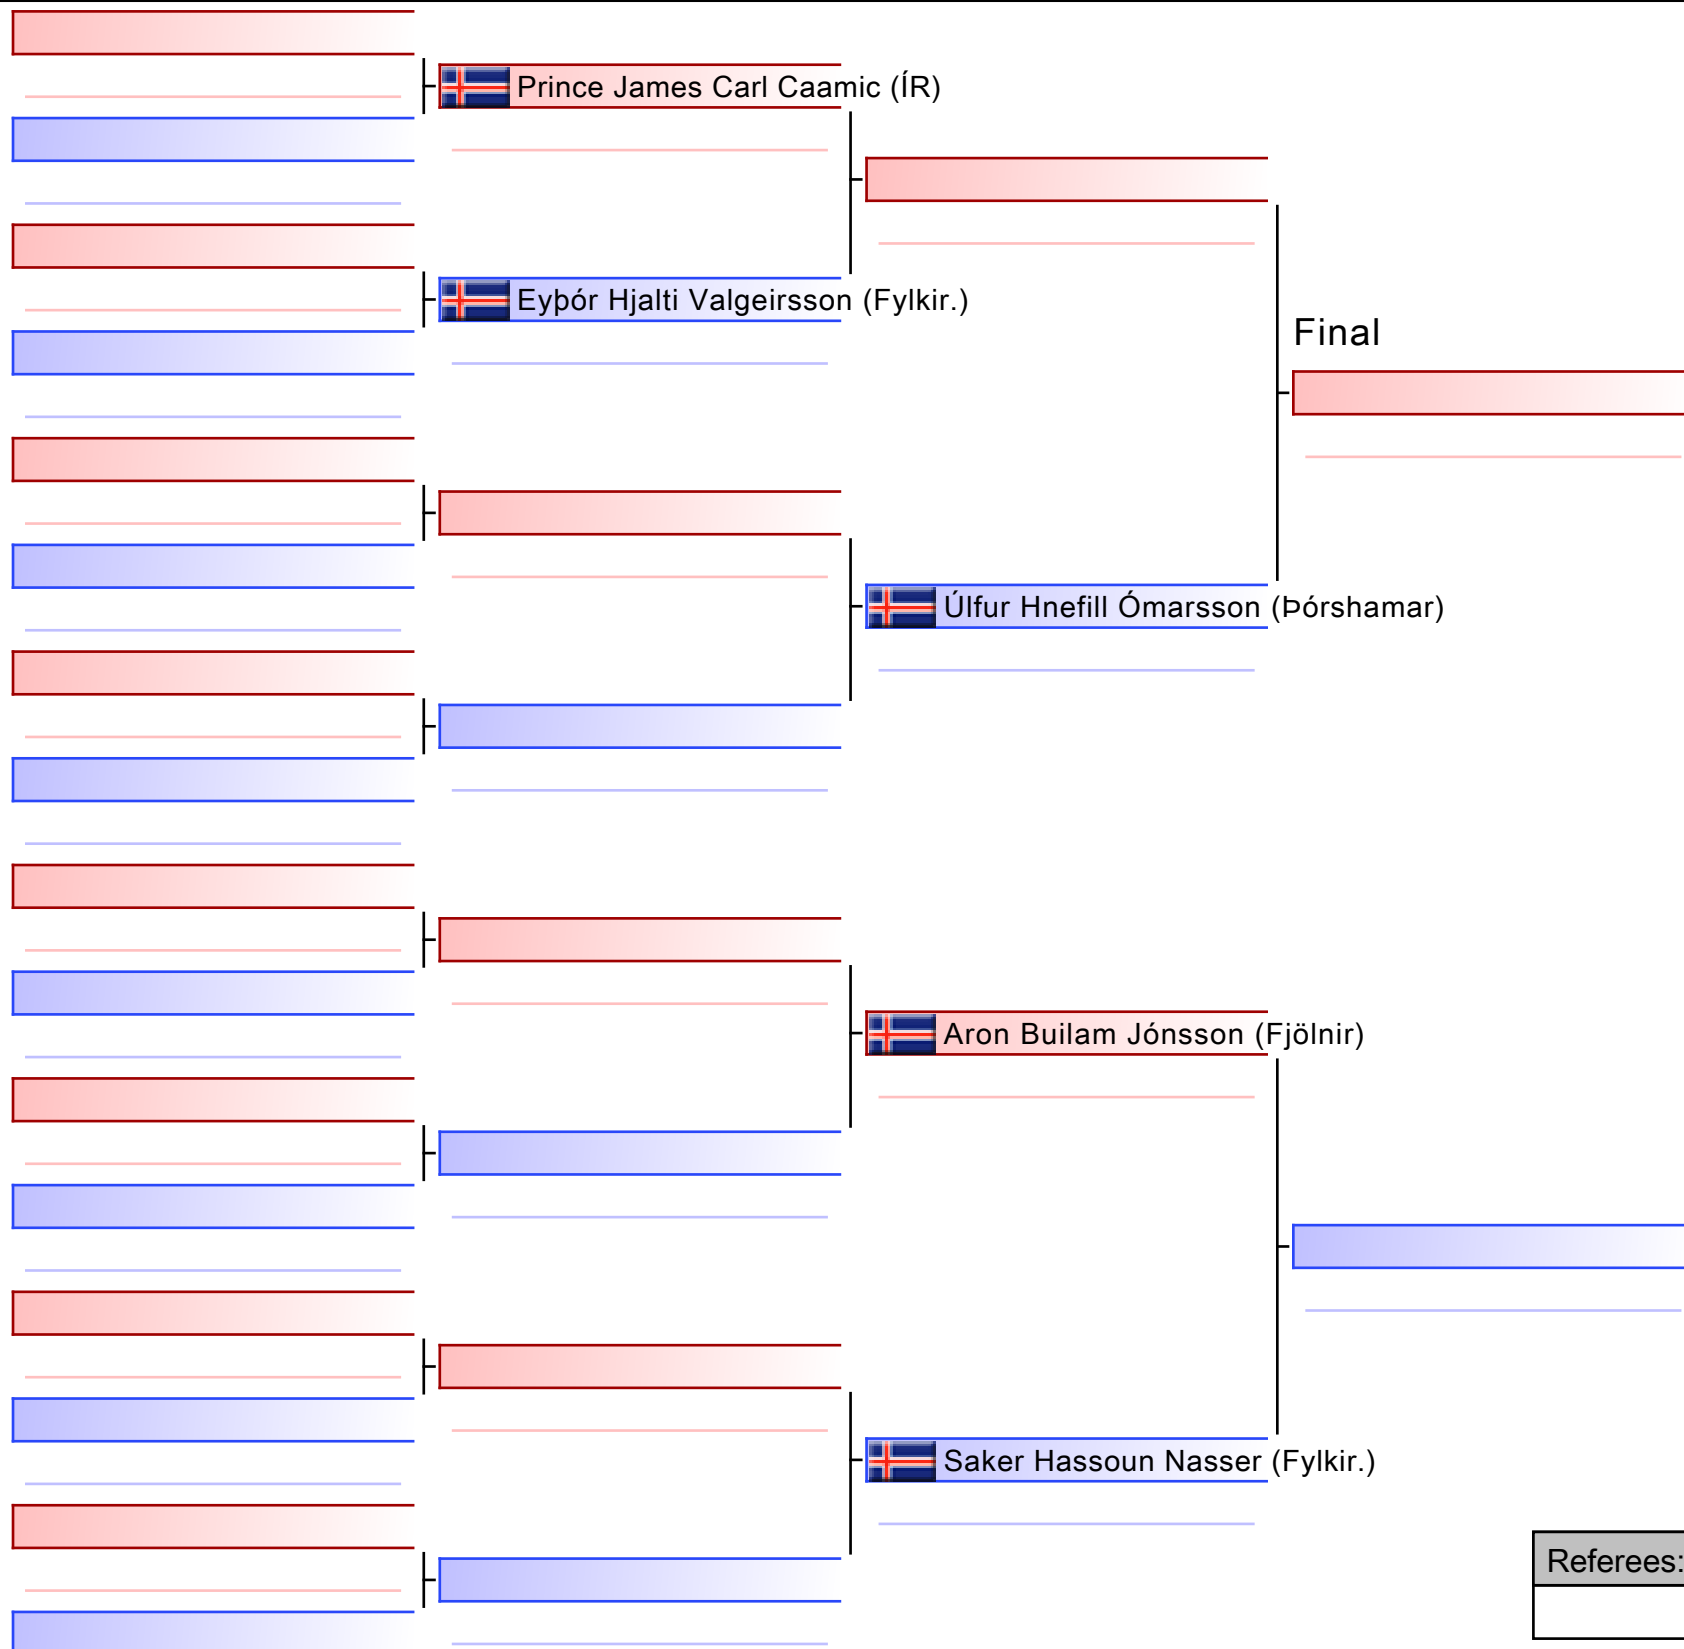

KUMITE 15 ÁRA PILTA

4. GrandPrixmót KAÍ 2024, Íþróttahúsið Varmá, Mosfellsbæ, ISL

2024-11-30

Tatami

2 14:35

Pool

1/1

[Original]

Referees: