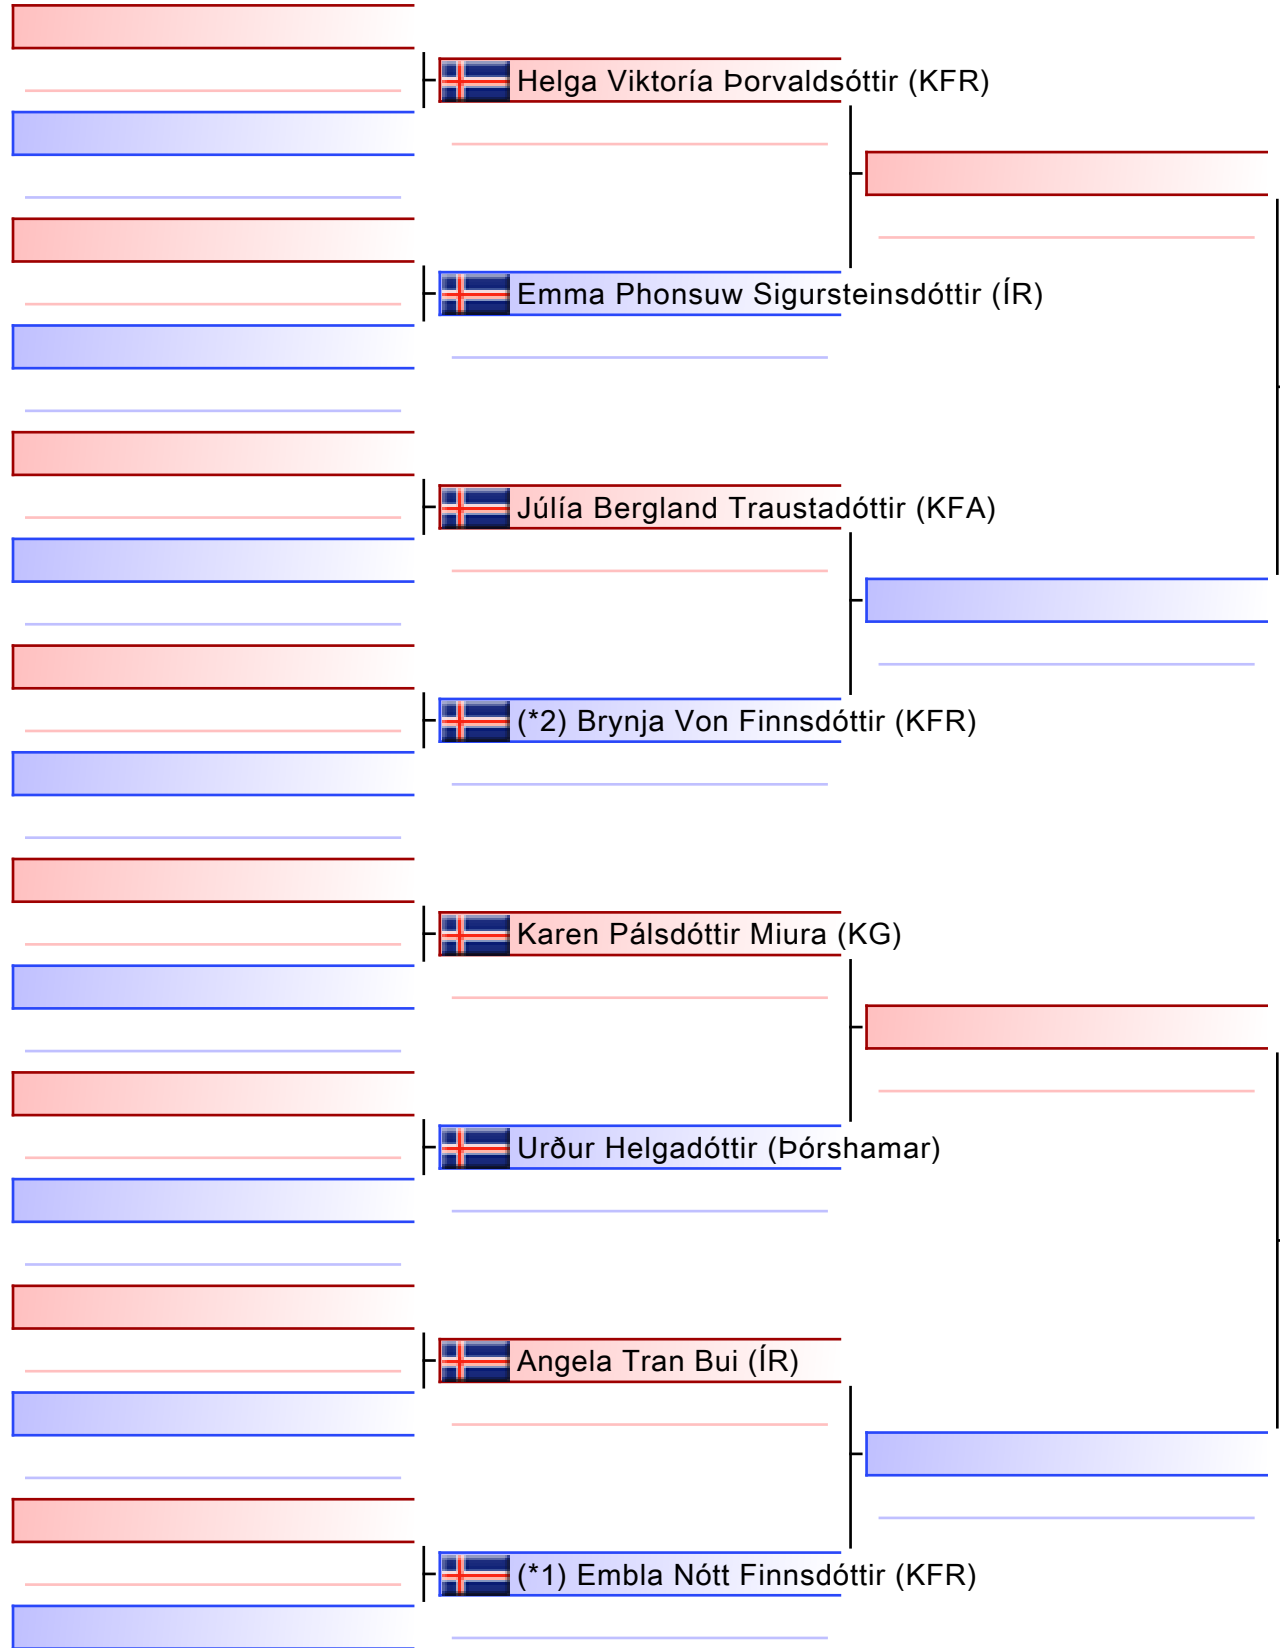

*Seeded

Referees:			

KATA 11 ÁRA STÚLKNA

4. GrandPrixmót KAÍ 2024, Íþróttahúsið Varmá, Mosfellsbæ, ISL

2024-11-30

Tatami
1 09:45

Pool
1/1

[Original]