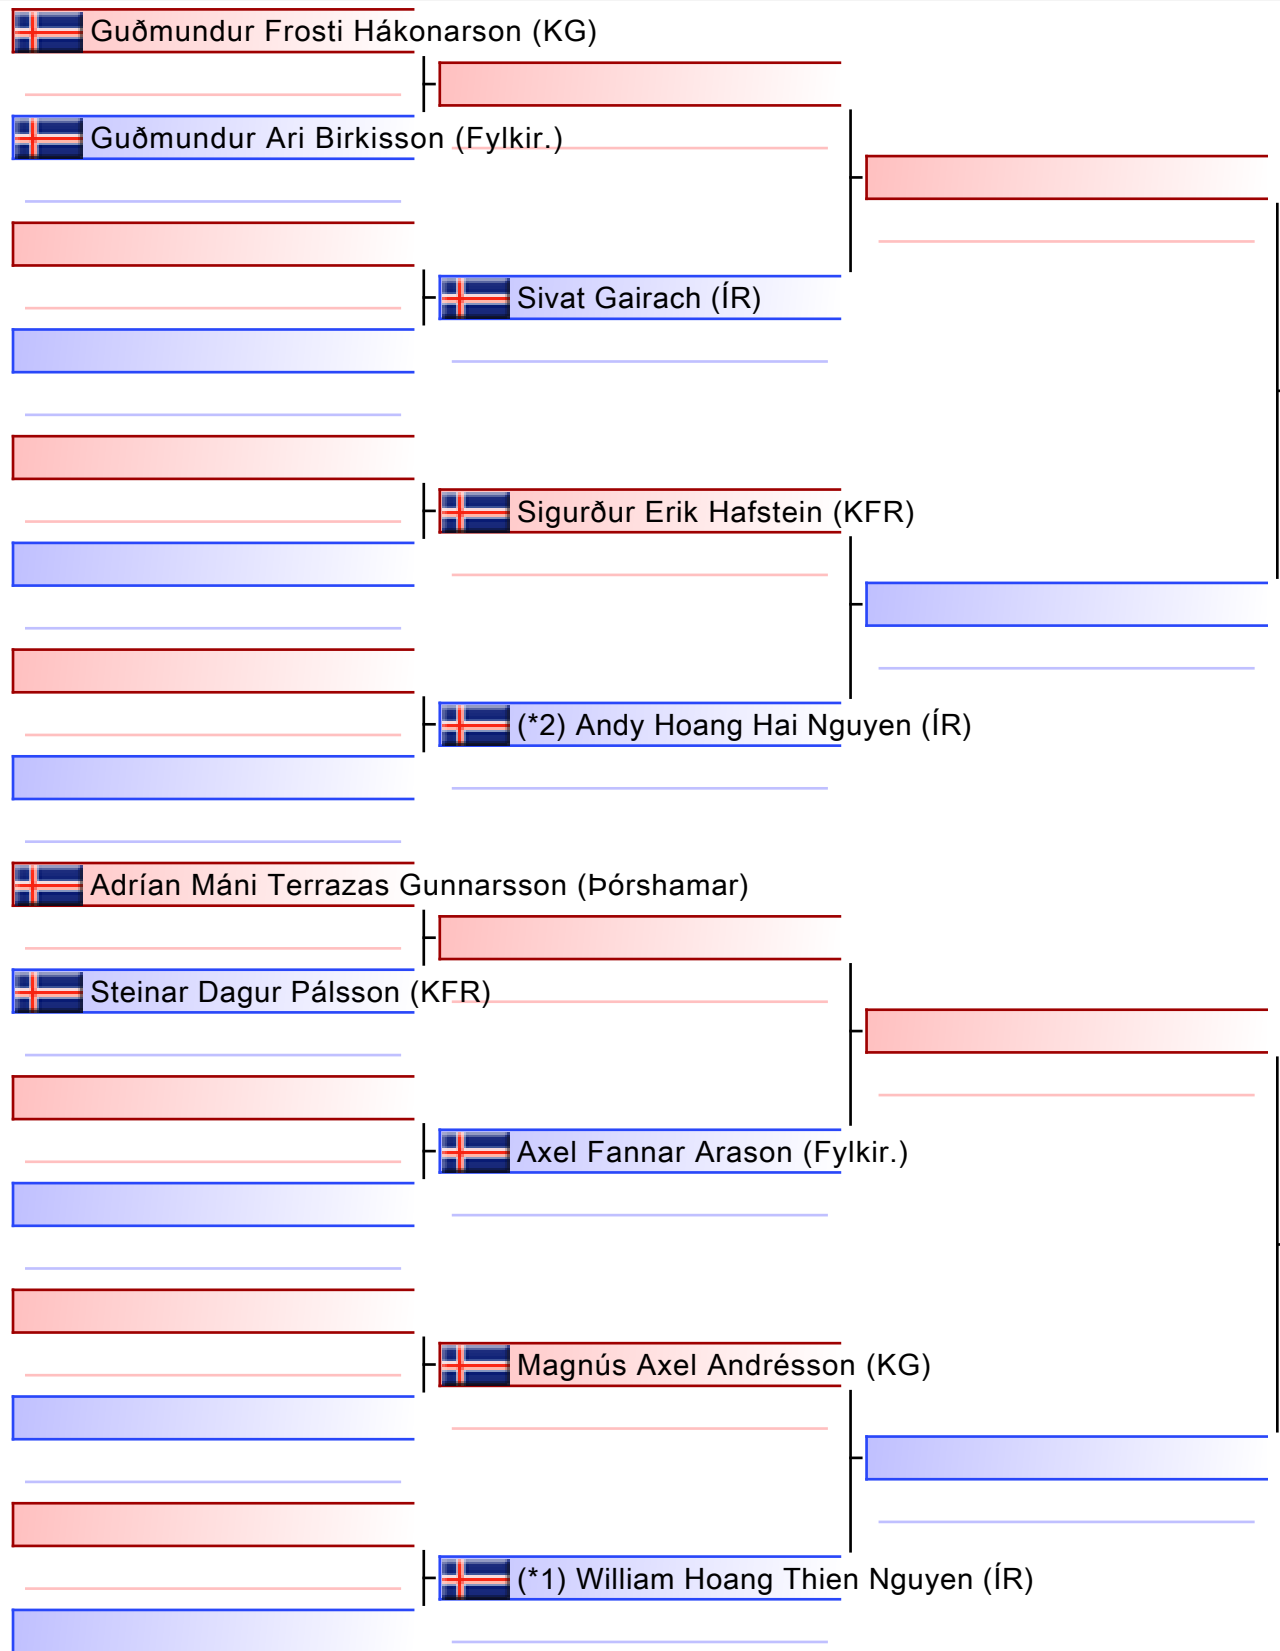

[Original]

*Seeded

Referees:			

KUMITE 11 ÁRA TELPNA

4. GrandPrixmót KAÍ 2024, Íþróttahúsið Varmá, Mosfellsbæ, ISL

2024-11-30

Tatami
1 13:35

Pool
1/1