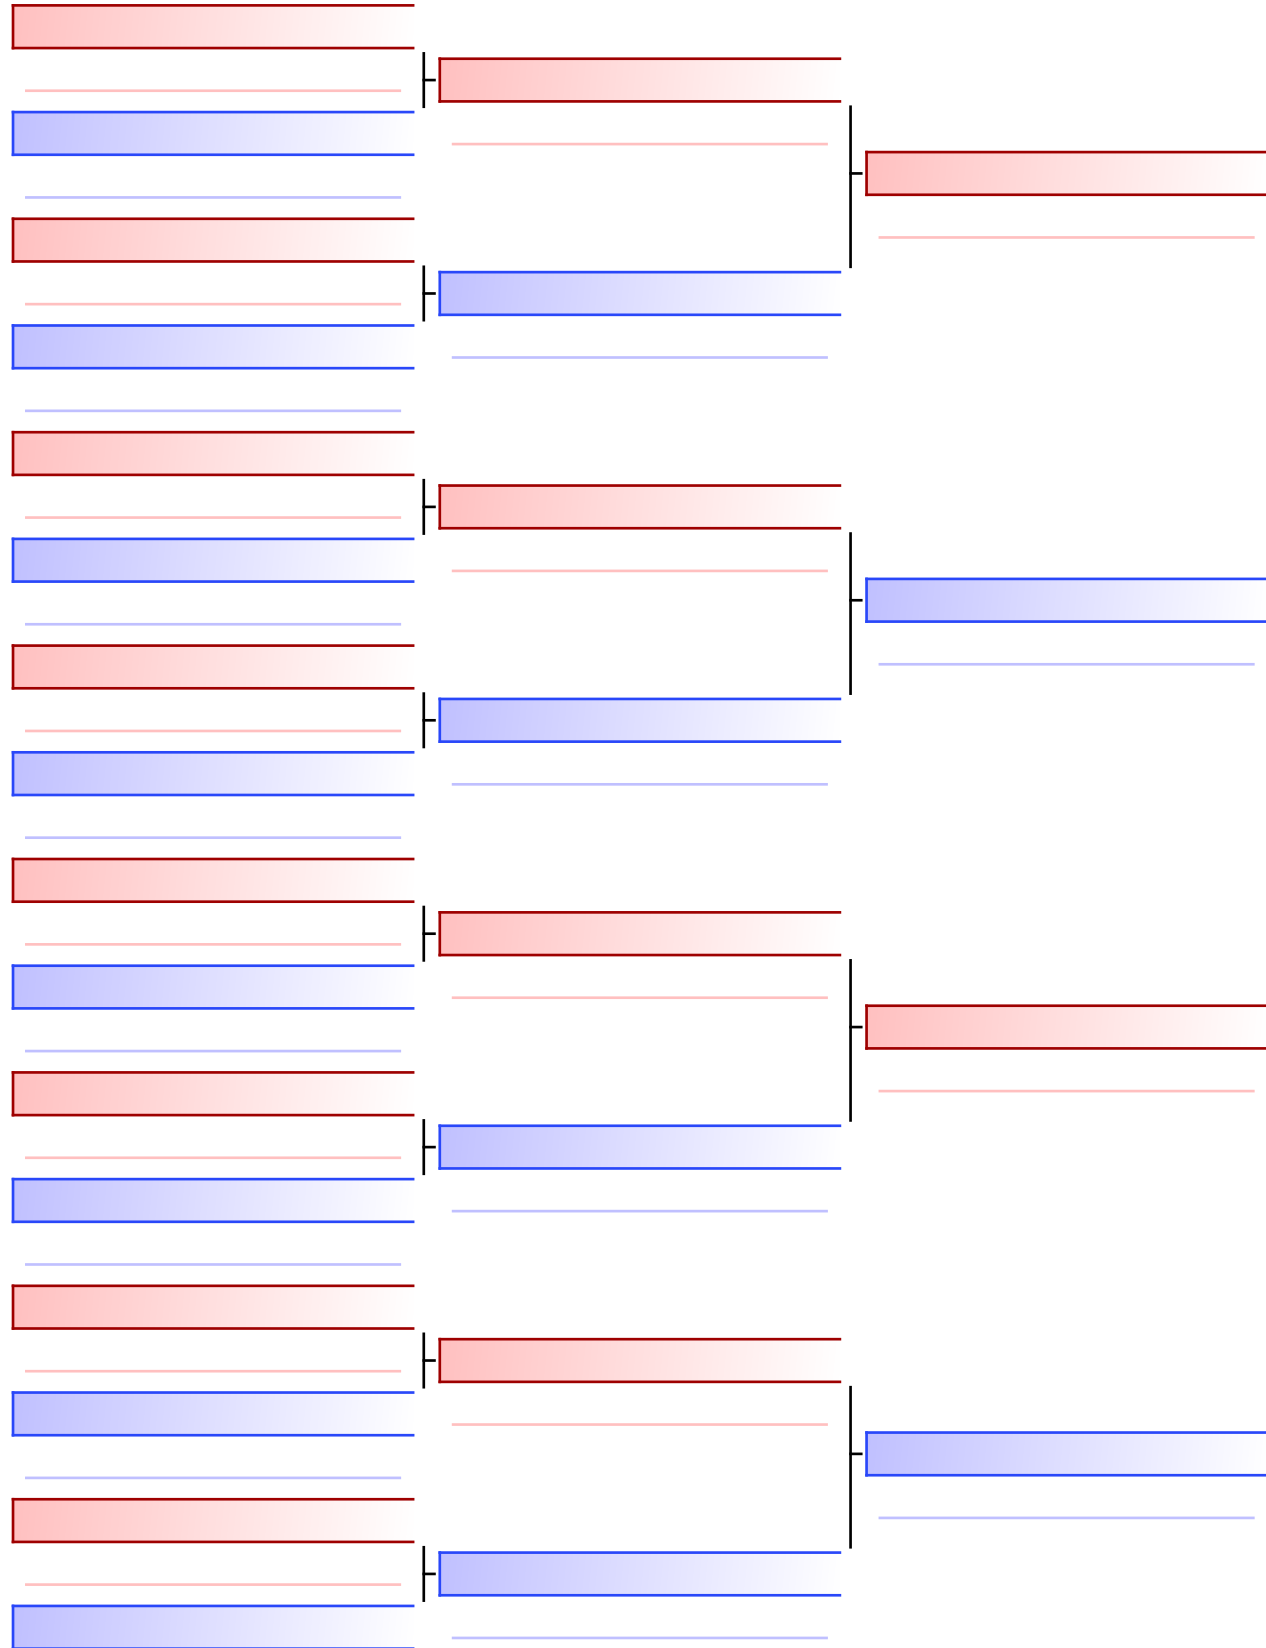

Final

Arey Amalía Sigþórsdóttir McClure (Breidablik)

Embla Rebekka Halldórsdóttir (KFR)

[Original]

Referees: