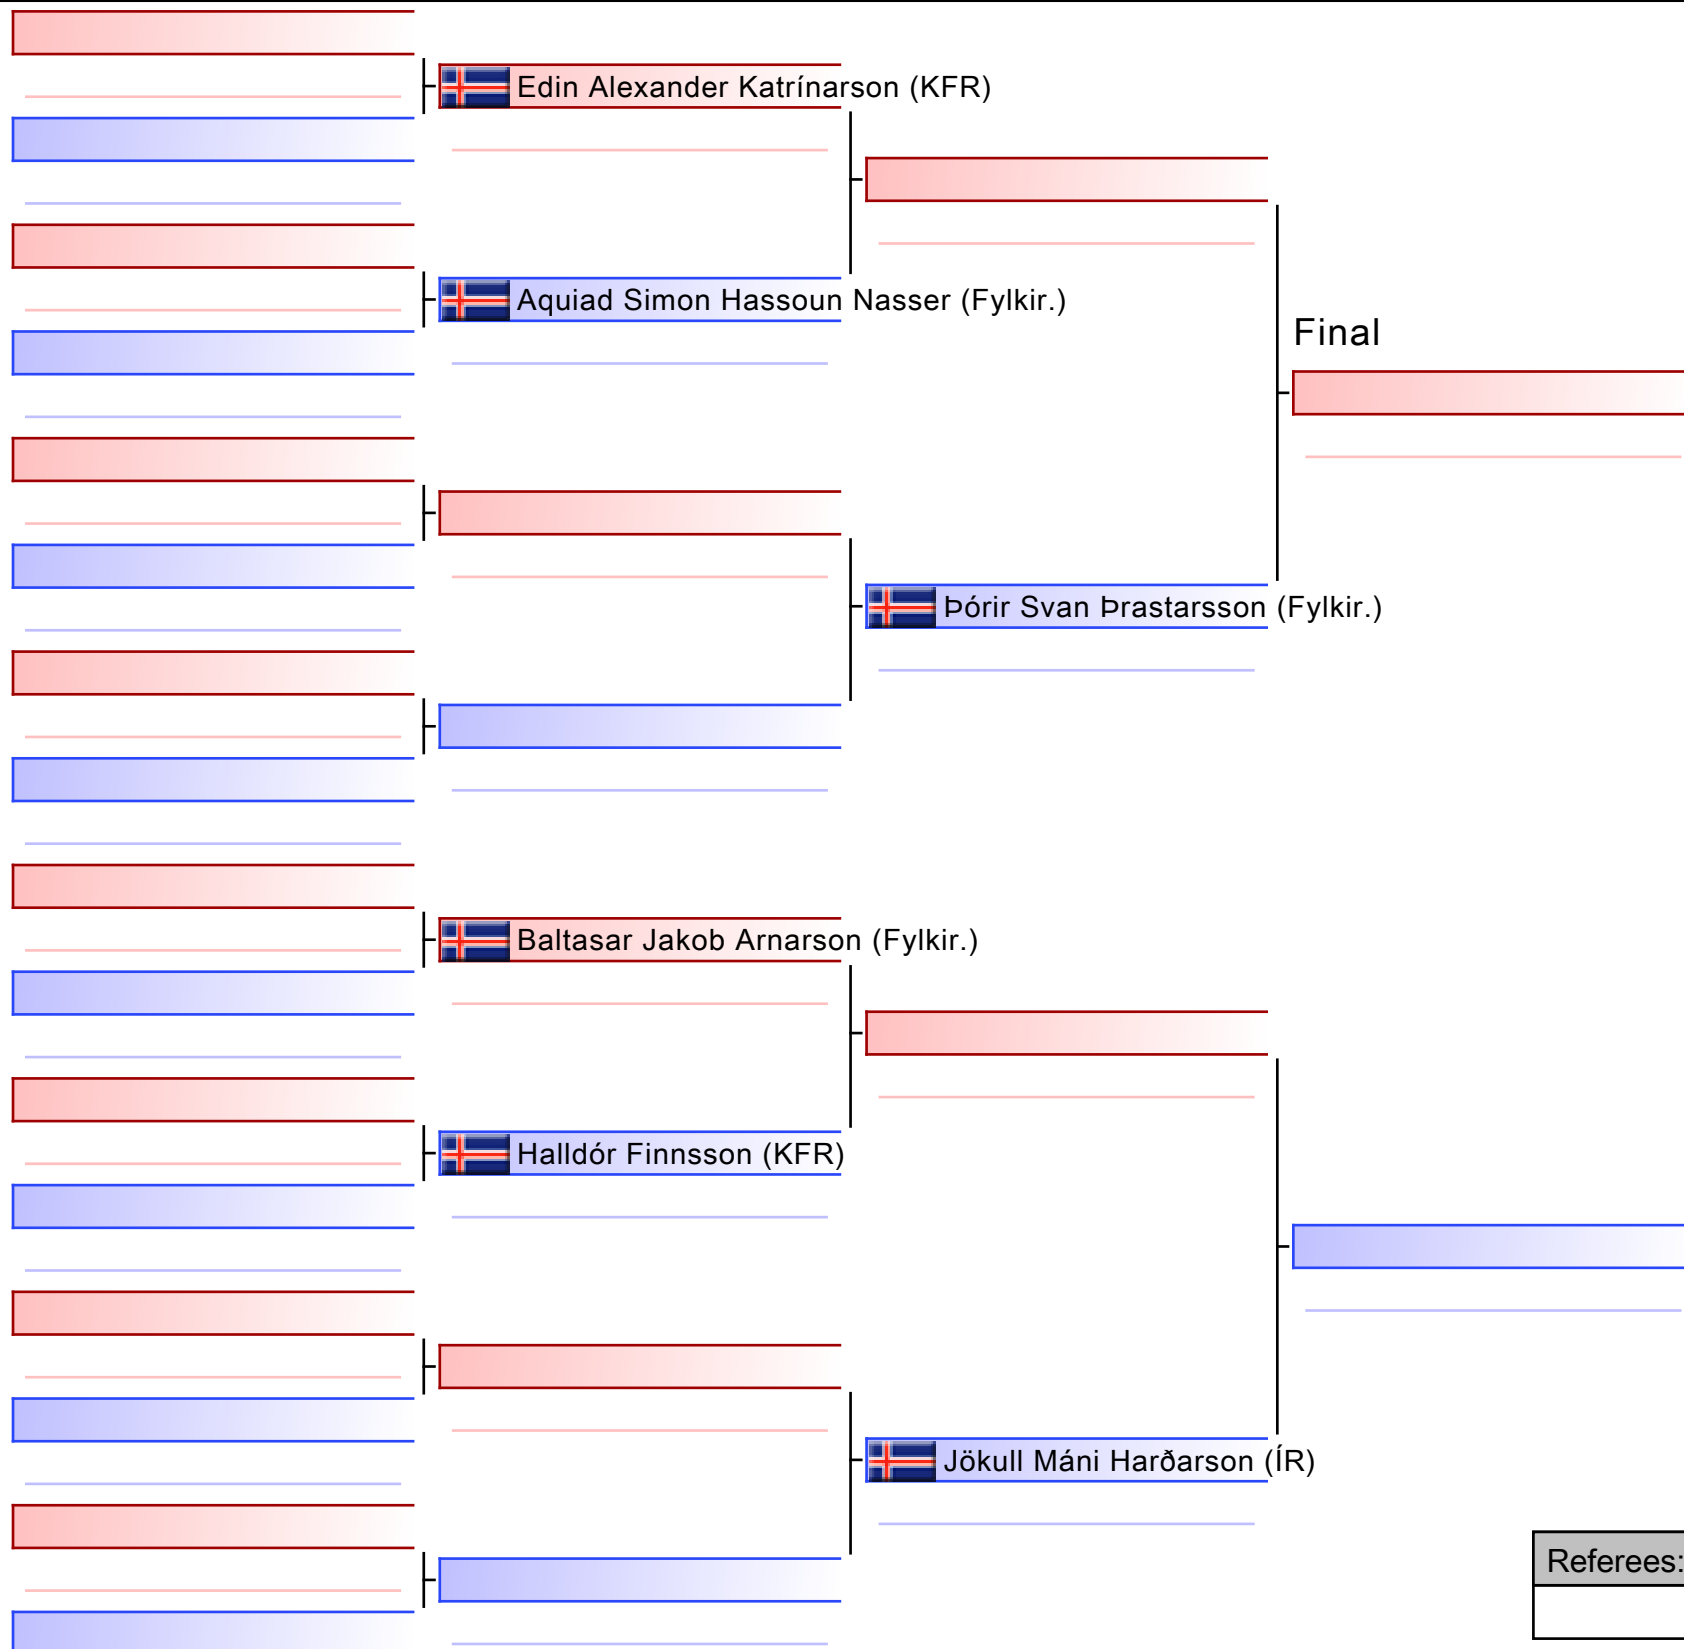

[Original]

*Seeded

Referees:			

KUMITE 13 ÁRA PILTA

4. GrandPrixmót KAÍ 2024, Íþróttahúsið Varmá, Mosfellsbæ, ISL

2024-11-30

Tatami
2 13:15

Pool
1/1