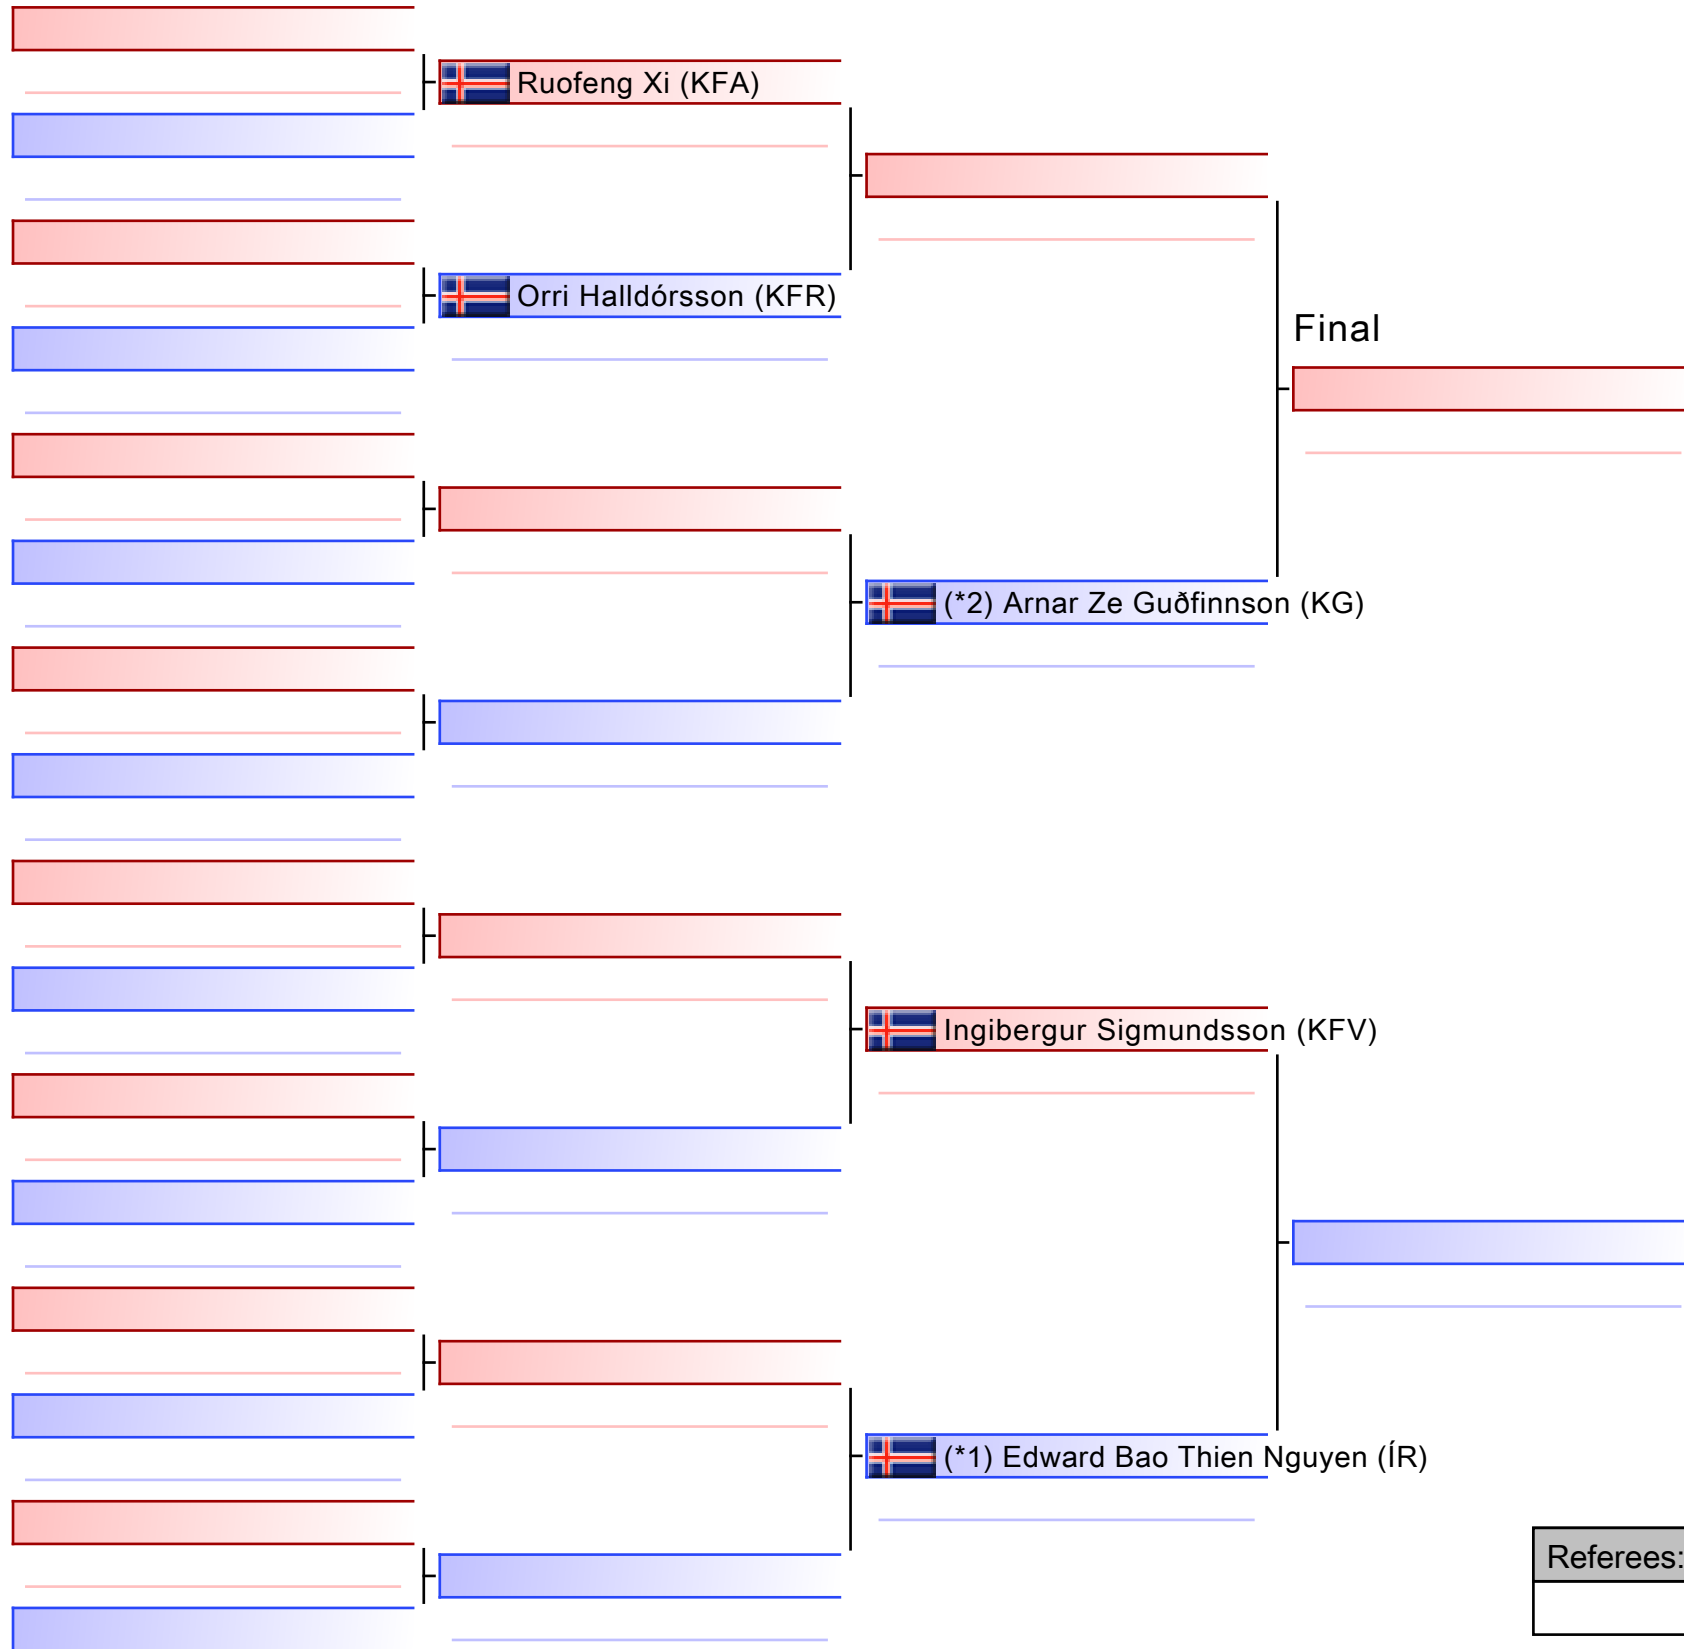

*Seeded

Referees:			

KATA 12 ÁRA PILTA

4. GrandPrixmót KAÍ 2024, Íþróttahúsið Varmá, Mosfellsbæ, ISL

2024-11-30

Tatami
2 09:30

Pool
1/1

[Original]