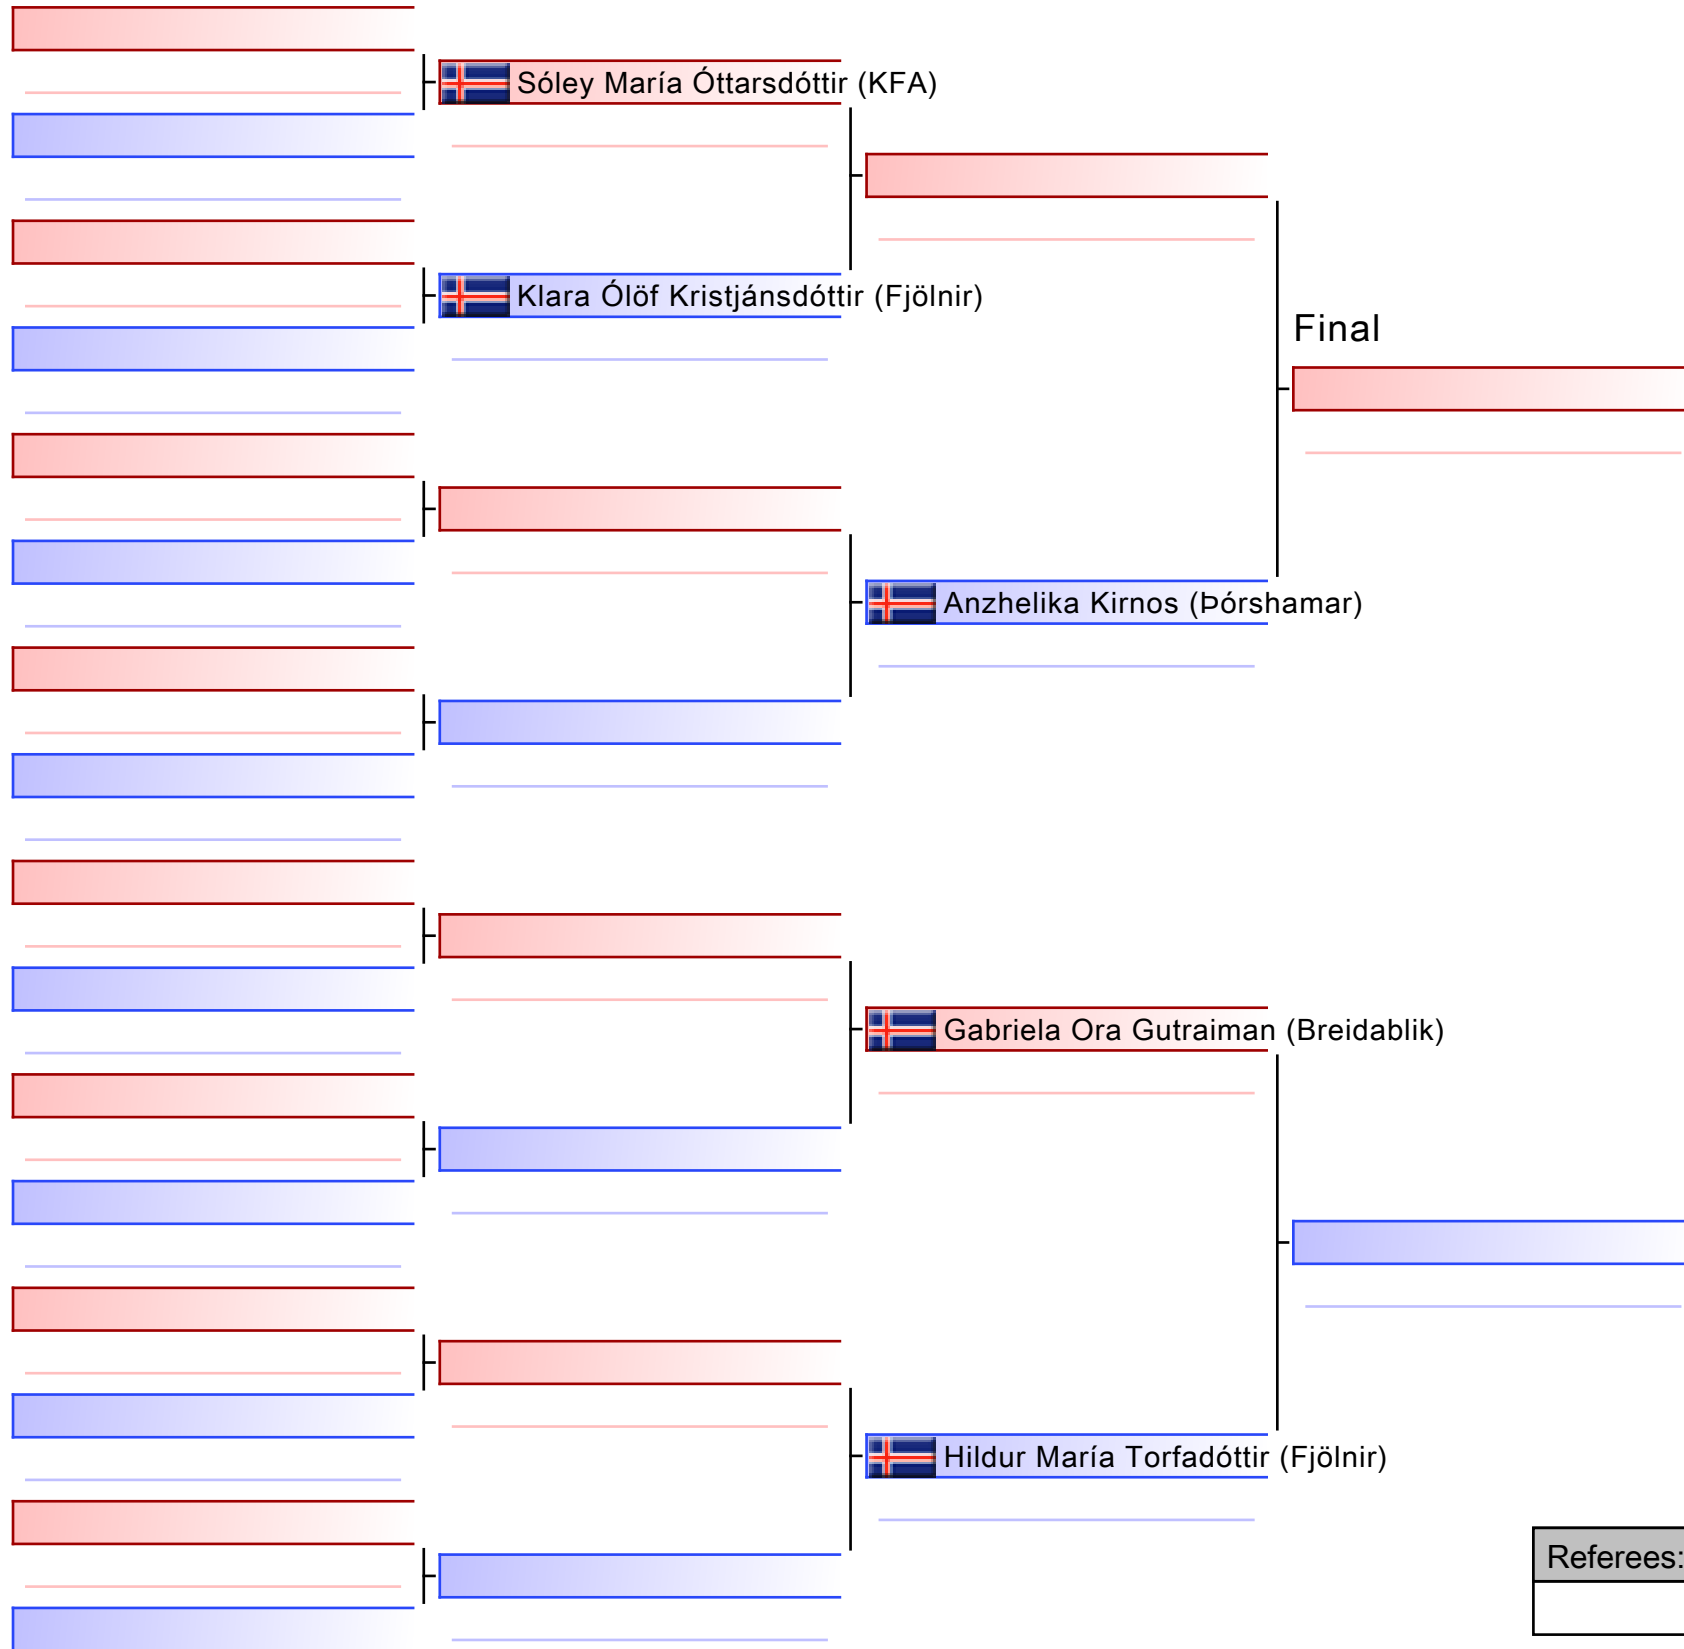

Kata 14-15 ára stúlkna

4. GrandPrixmót KAÍ 2024, Íþróttahúsið Varmá, Mosfellsbæ, ISL

2024-11-30

Tatami
1 10:30

Pool
1/1

[Original]

Referees: