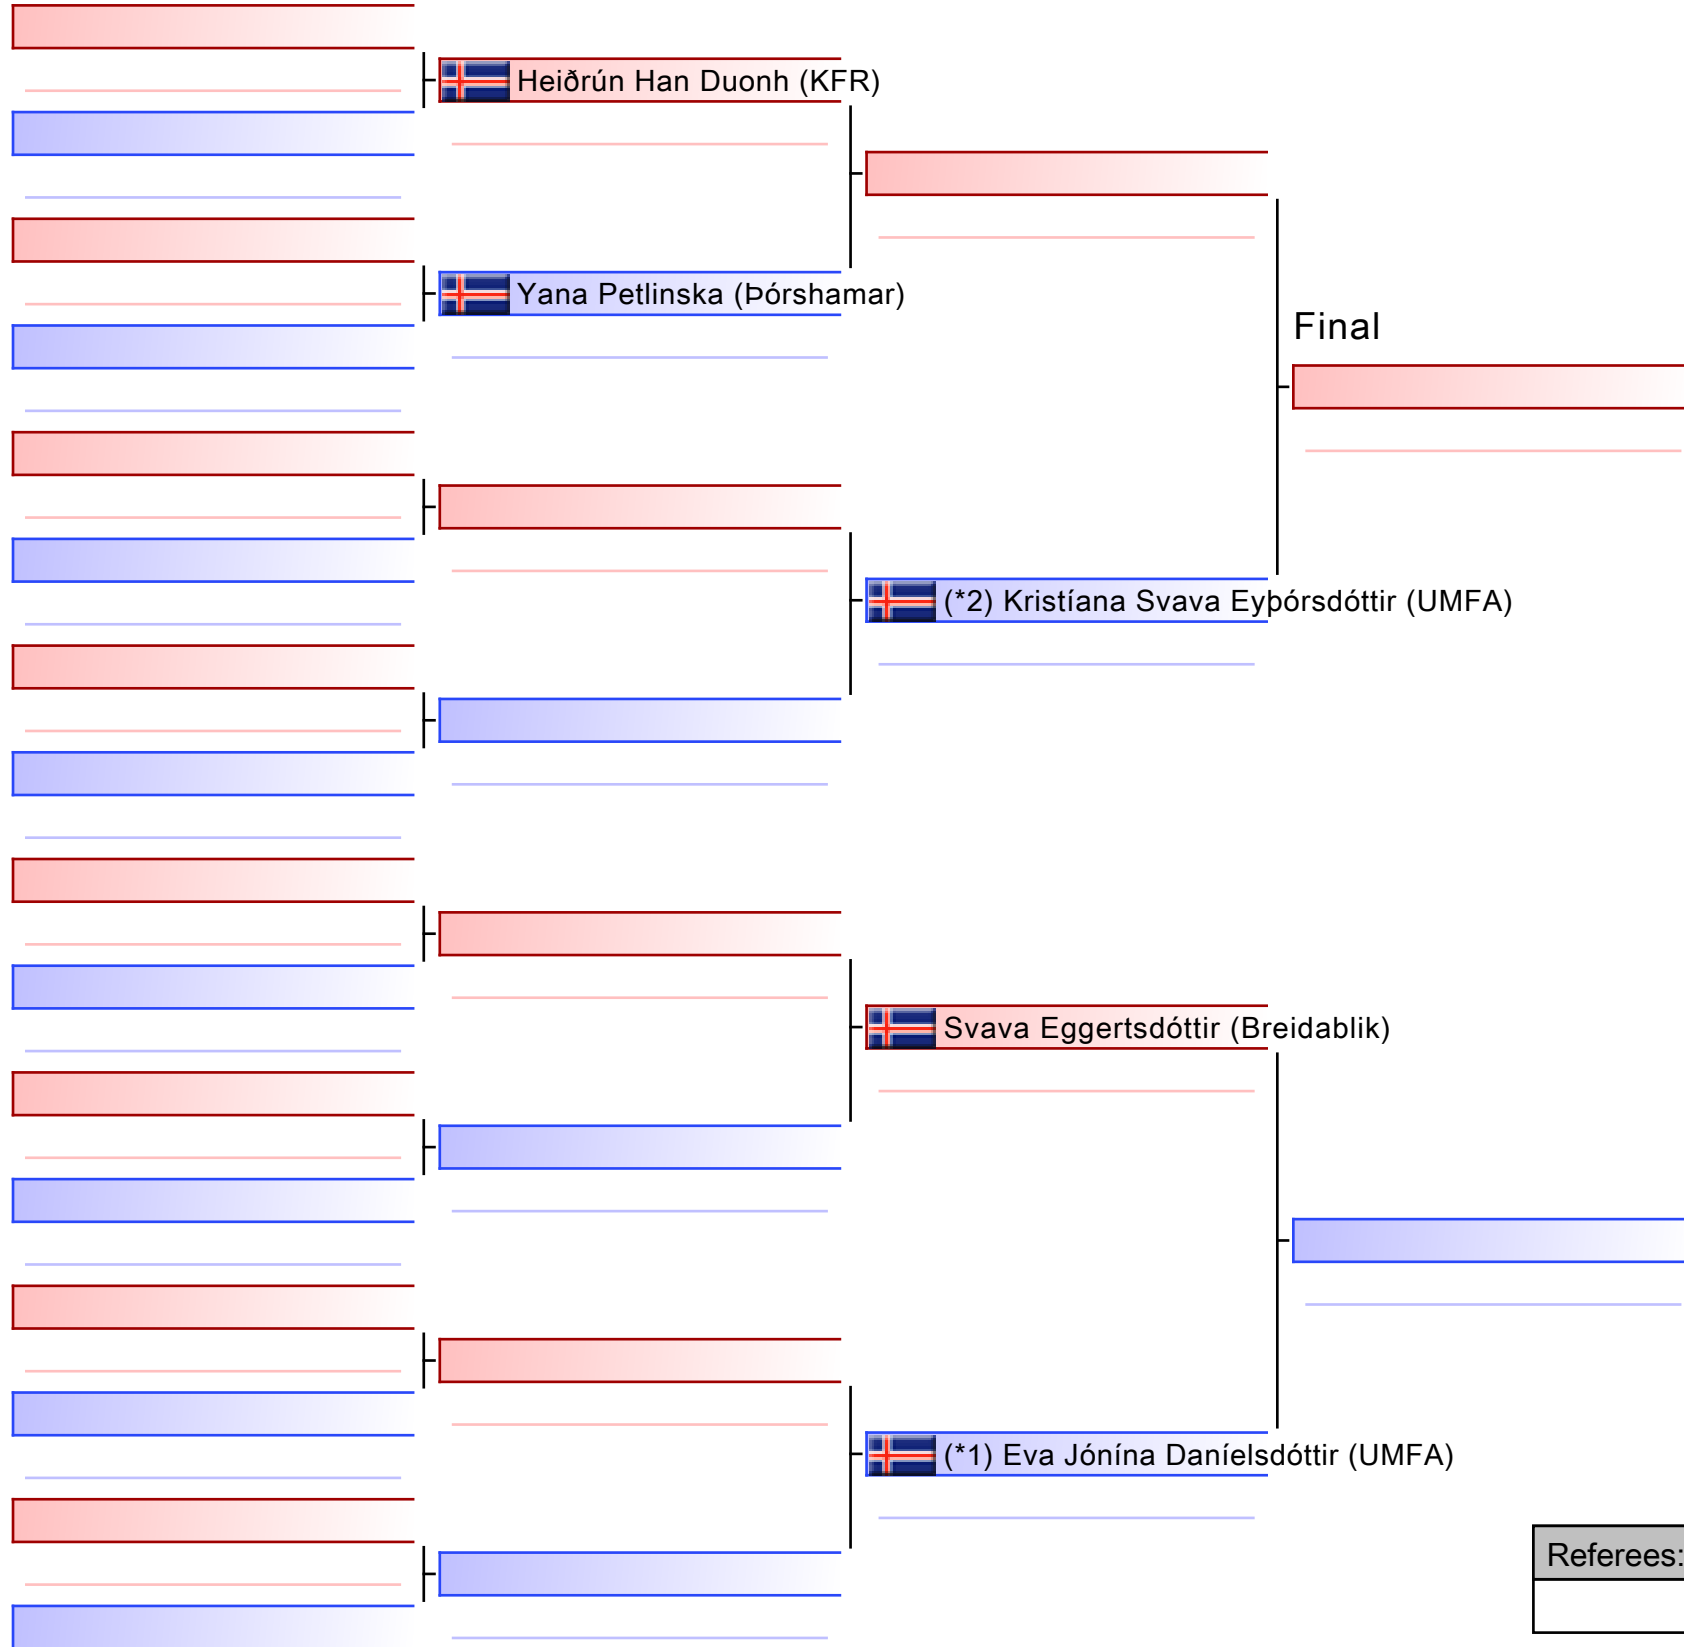

Referees:			

KATA 13 ÁRA STÚLKNA

4. GrandPrixmót KAÍ 2024, Íþróttahúsið Varmá, Mosfellsbæ, ISL

2024-11-30

Tatami
2 09:45

Pool
1/1

[Original]

*Seeded