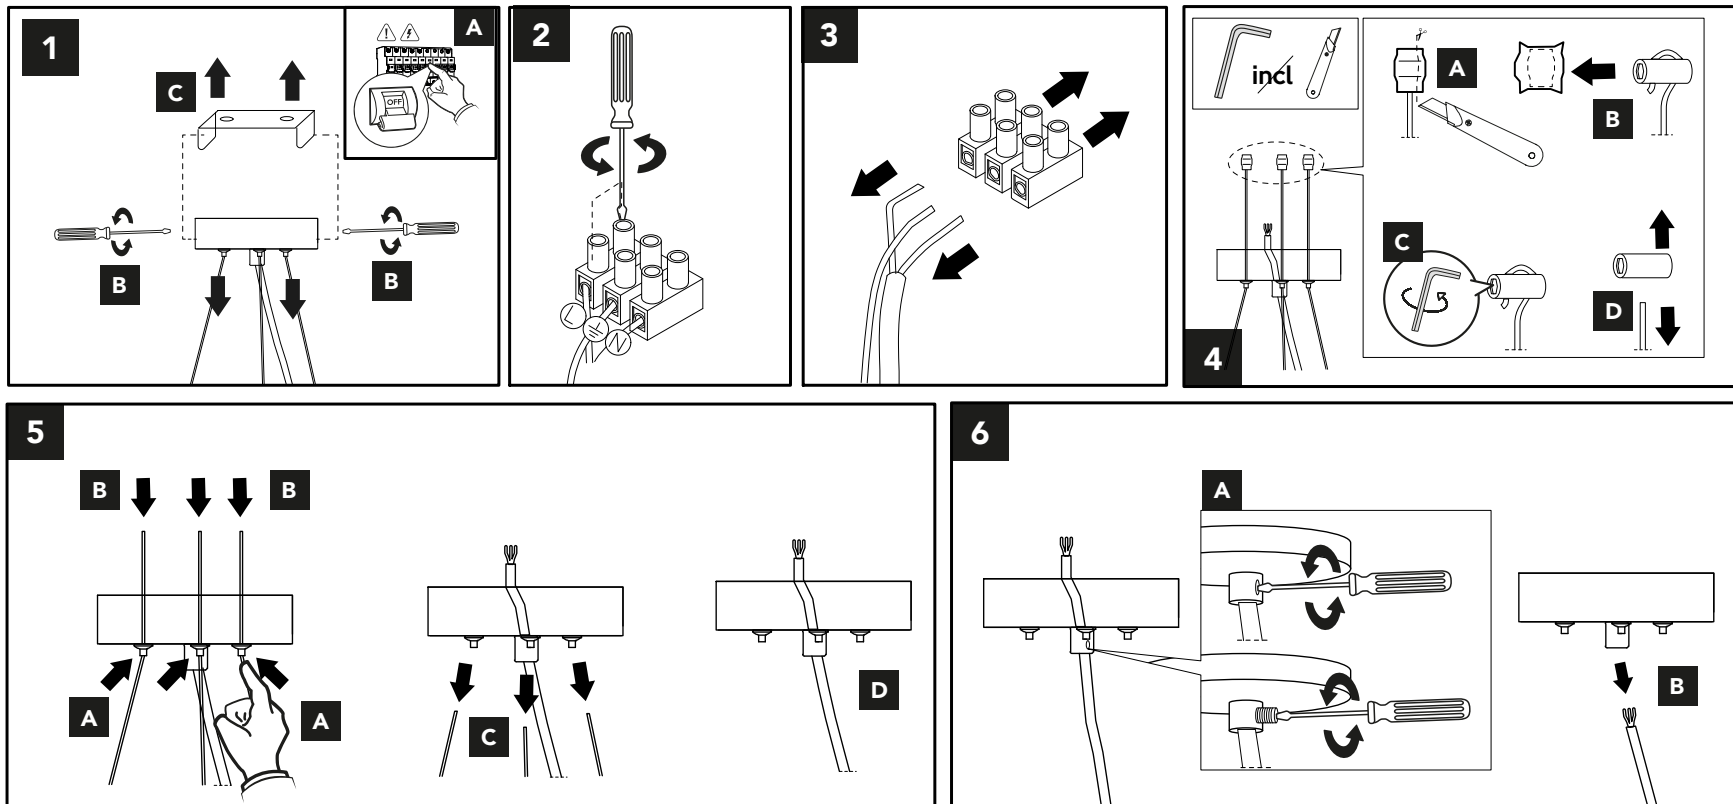

INSTALLAZIONE CON UNICO ROSONE CIRCOLARE
INSTALLATION WITH A SINGLE CIRCULAR CANOPY

SUGGERIMENTO D'INSTALLAZIONE
TIPO DEI DIFFUSORI,
LE COMBINAZIONI SONO PERSONA-
LIZZABILI
INSTALLATION TYPE OF SUSPENSION,
THE COMBINATIONS
ARE CUSTOMIZABLE

SMONTAGGIO ROSONE PREINSTALLATO
DISASSEMBLY PRE-INSTALLED CANOPY

INSTALLAZIONE OPZIONALE DEL ROSONE CIRCOLARE E GANCI A SOFFITTO
INSTALLATION WITH CIRCULAR CANOPY AND CEILING HOOKS