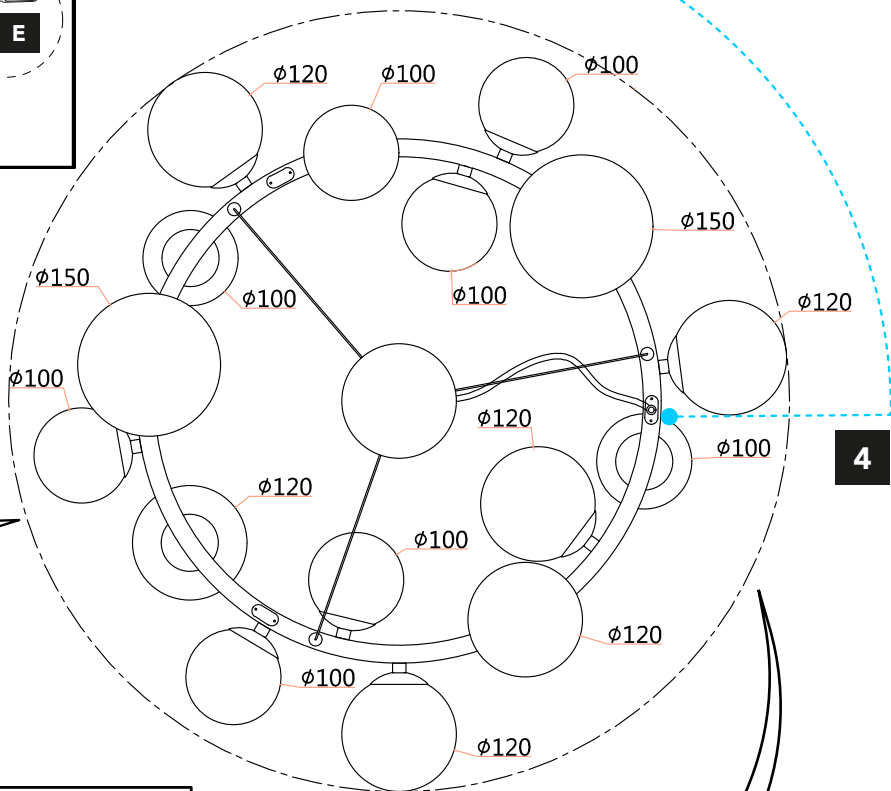

INSTALLAZIONE CON UNICO ROSONE CIRCOLARE
INSTALLATION WITH A SINGLE CIRCULAR CANOPY

SUGGERIMENTO D'INSTALLAZIONE
TIPO DEI DIFFUSORI,
LE COMBINAZIONI SONO PERSONA-
LIZZABILI
INSTALLATION TYPE OF SUSPENSION,
THE COMBINATIONS
ARE CUSTOMIZABLE