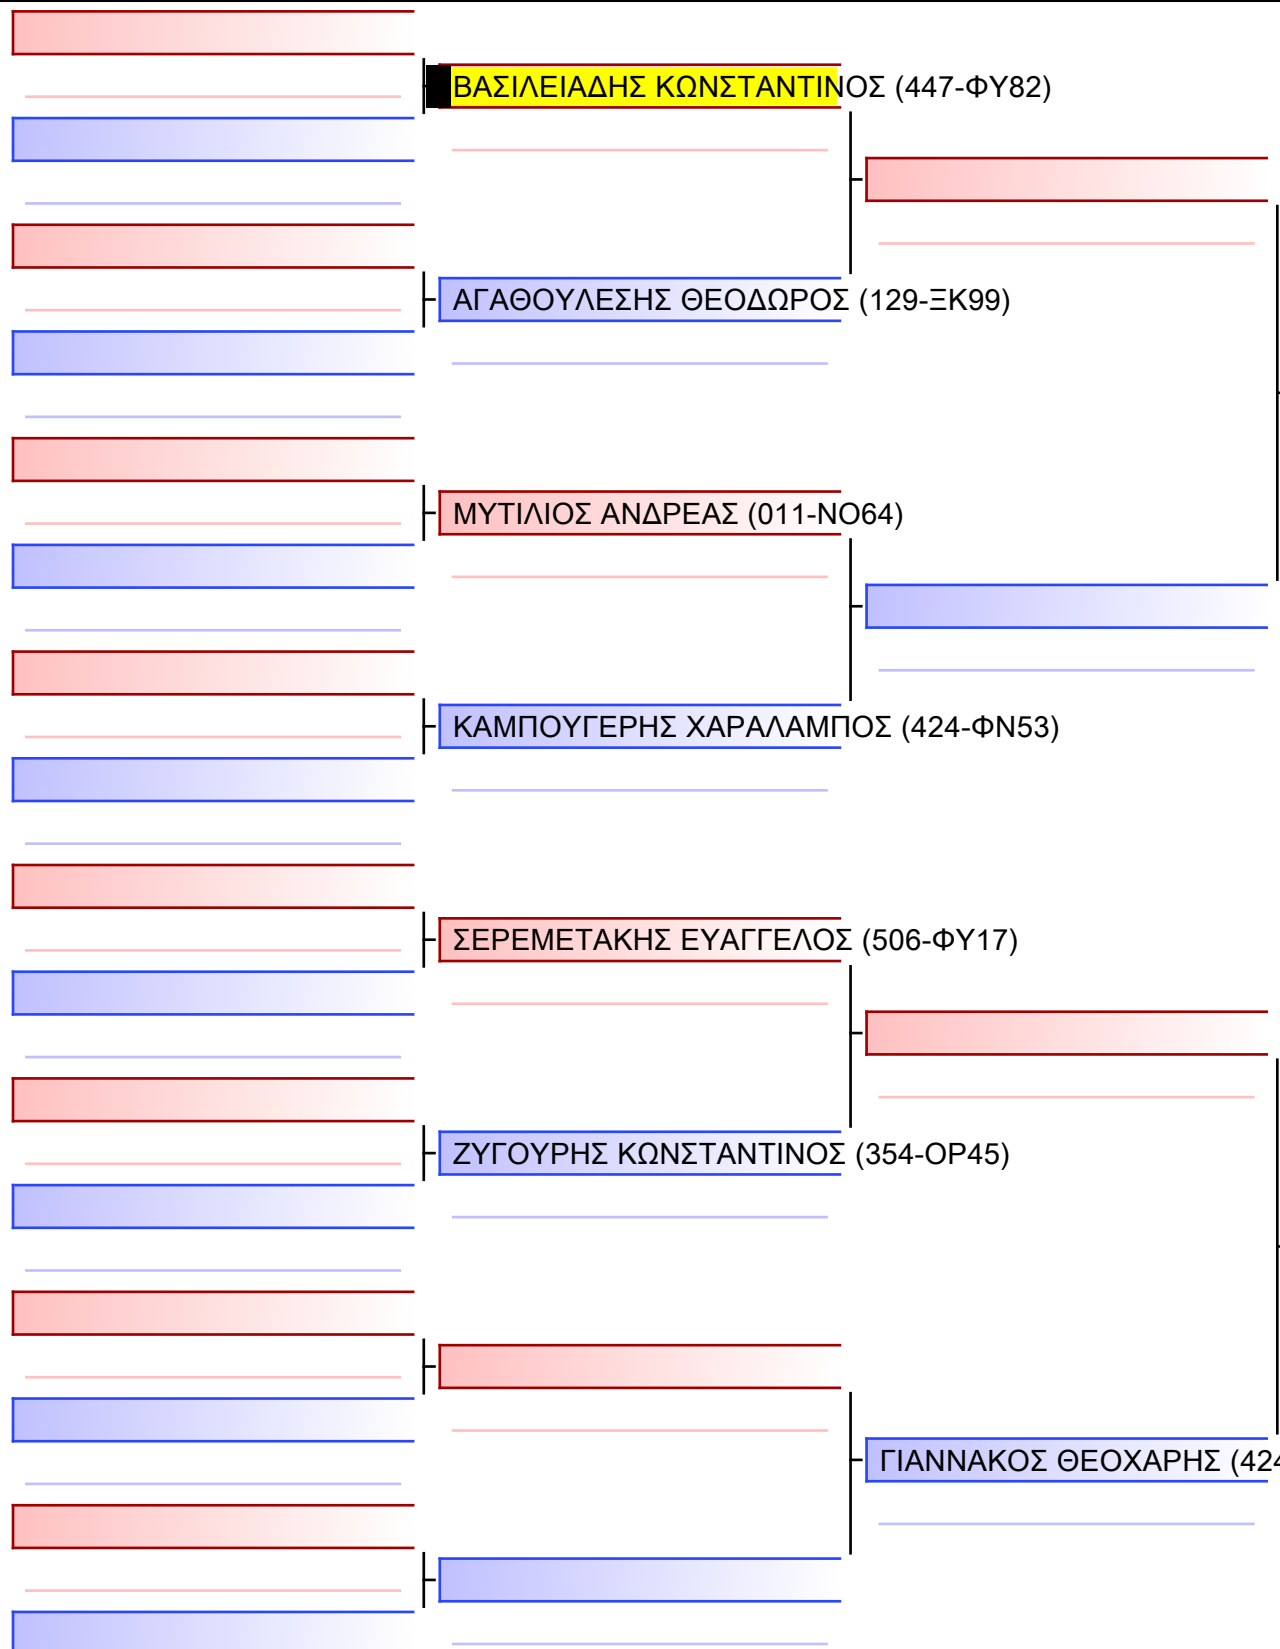

**ΚΥΜΙΤΕ ΑΝΔΡΩΝ U21 -75KG**

ΠΑΝΕΛΛΗΝΙΟ ΠΡΩΤΑΘΛΗΜΑ ΚΑΡΑΤΕ ΕΦΗΒΩΝ- ΝΕΑΝΙΔΩΝ & ΝΕΩΝ ΑΝΔΡΩΝ ΓΥΝΑΙΚΩΝ ΚΥΠΕΛΛΟ U21, Κλειστό Γυμναστήριο Πιερικός Αρχέλαος, Παρ. Μαβίλη 9, Κατερίνη 501 05.

Tatami 30x15  
Pool 1/1

Final

[Original]

Referees:			

# ΚΥΜΙΤΕ ΝΕΩΝ ΓΥΝΑΙΚΩΝ +59KG

ΠΑΝΕΛΛΗΝΙΟ ΠΡΩΤΑΘΛΗΜΑ ΚΑΡΑΤΕ ΕΦΗΒΩΝ- ΝΕΑΝΙΔΩΝ & ΝΕΩΝ ΑΝΔΡΩΝ ΓΥΝΑΙΚΩΝ ΚΥΠΕΛΛΟ U21, Κλειστό Γυμναστήριο Πιερικός Αρχέλαος, Παρ. Μαβίλη 9, Κατερίνη 55100.

Tatami	3/1/35
Pool	1/1