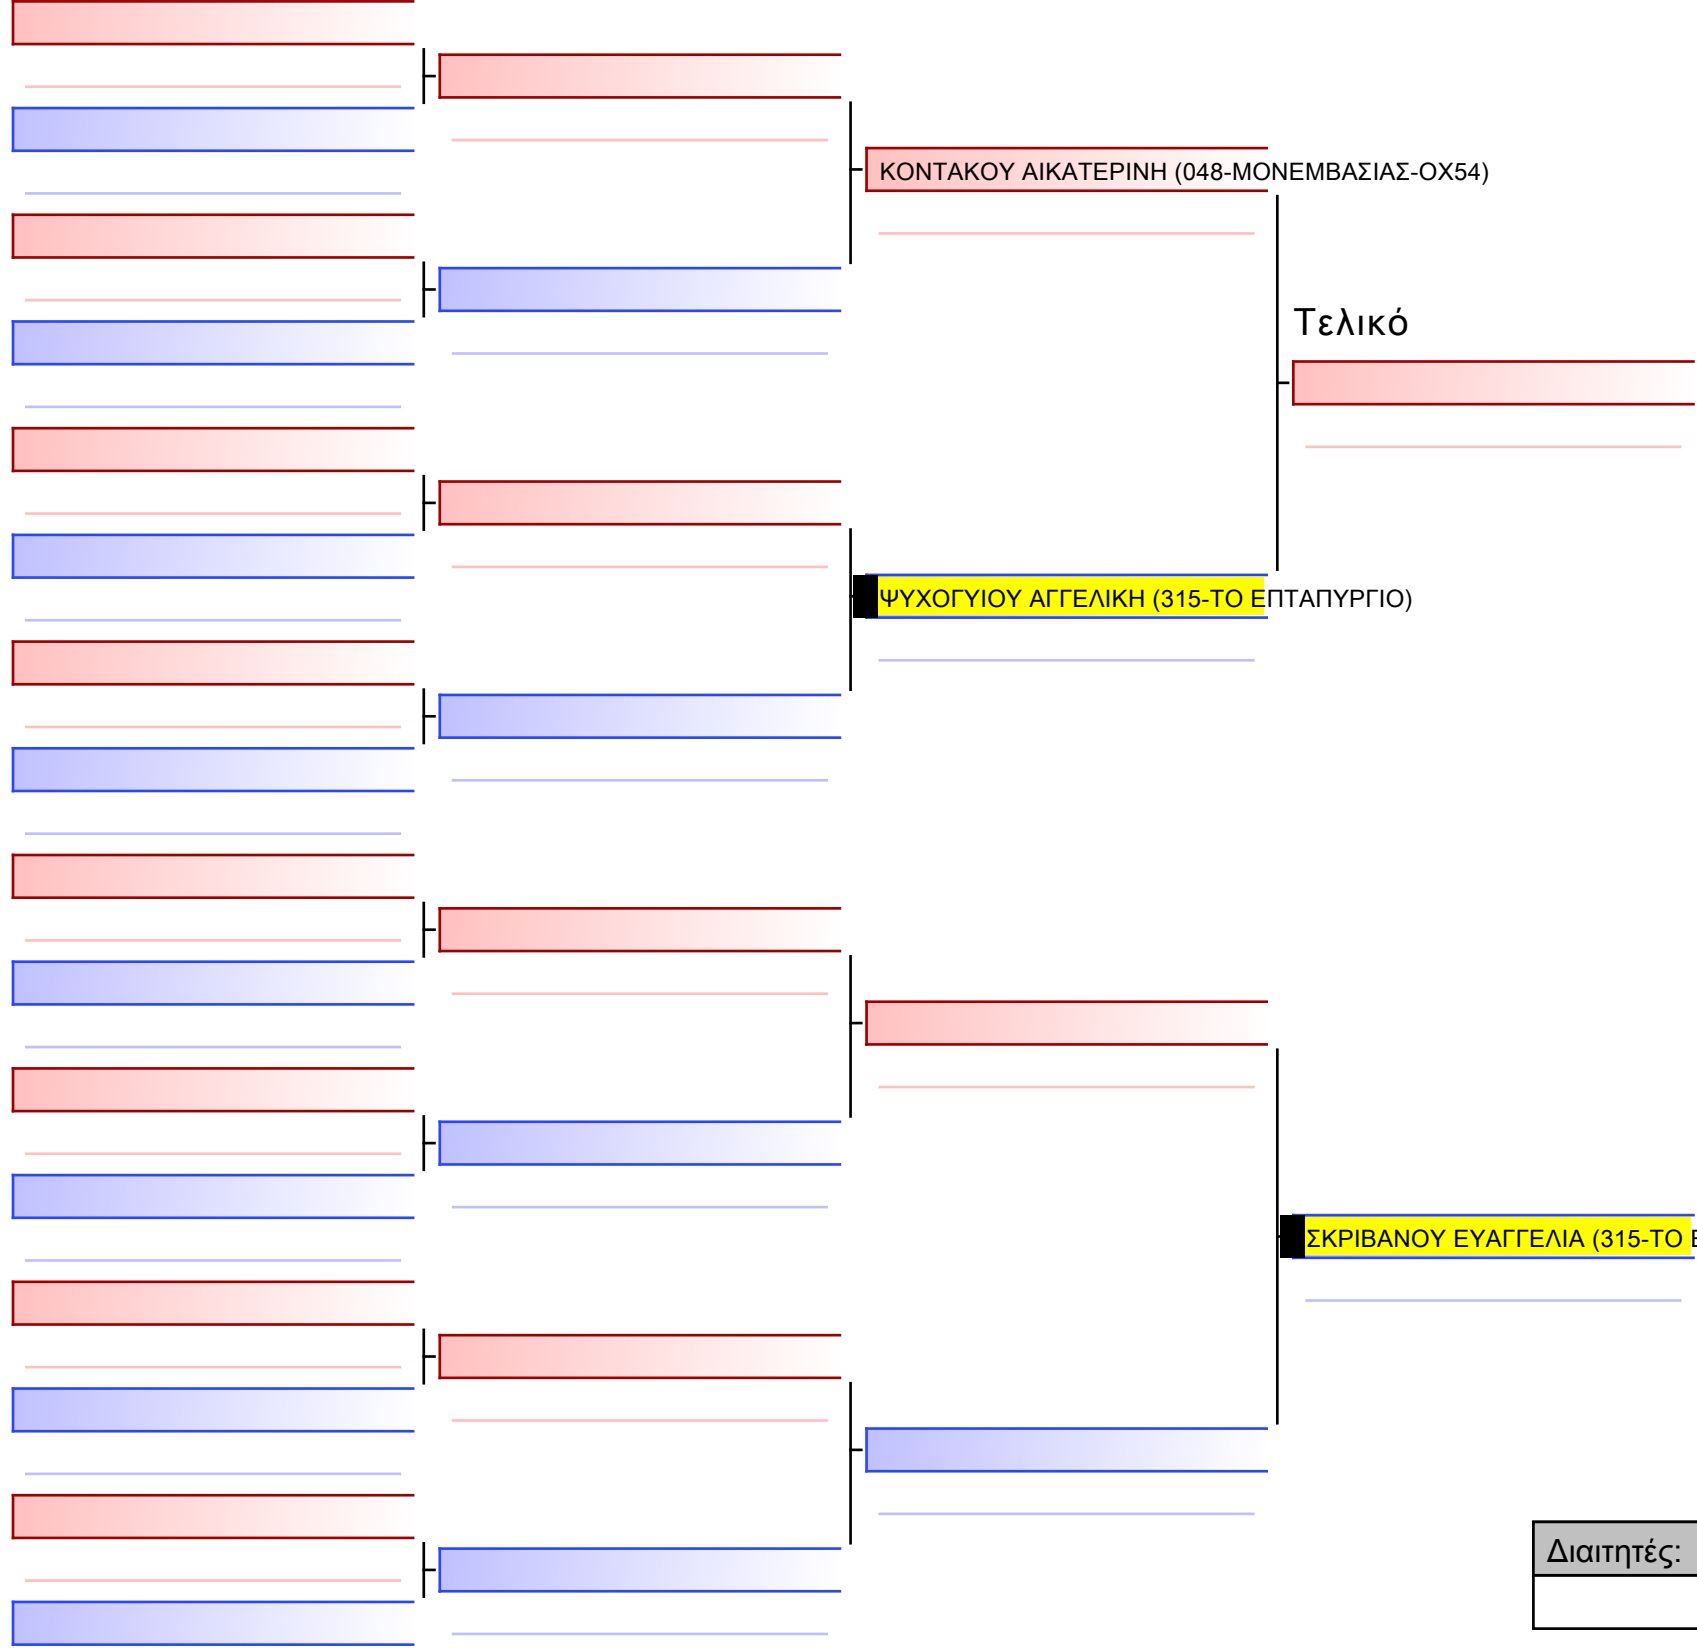

[Πρωτότυπο]

Διαιτητές: