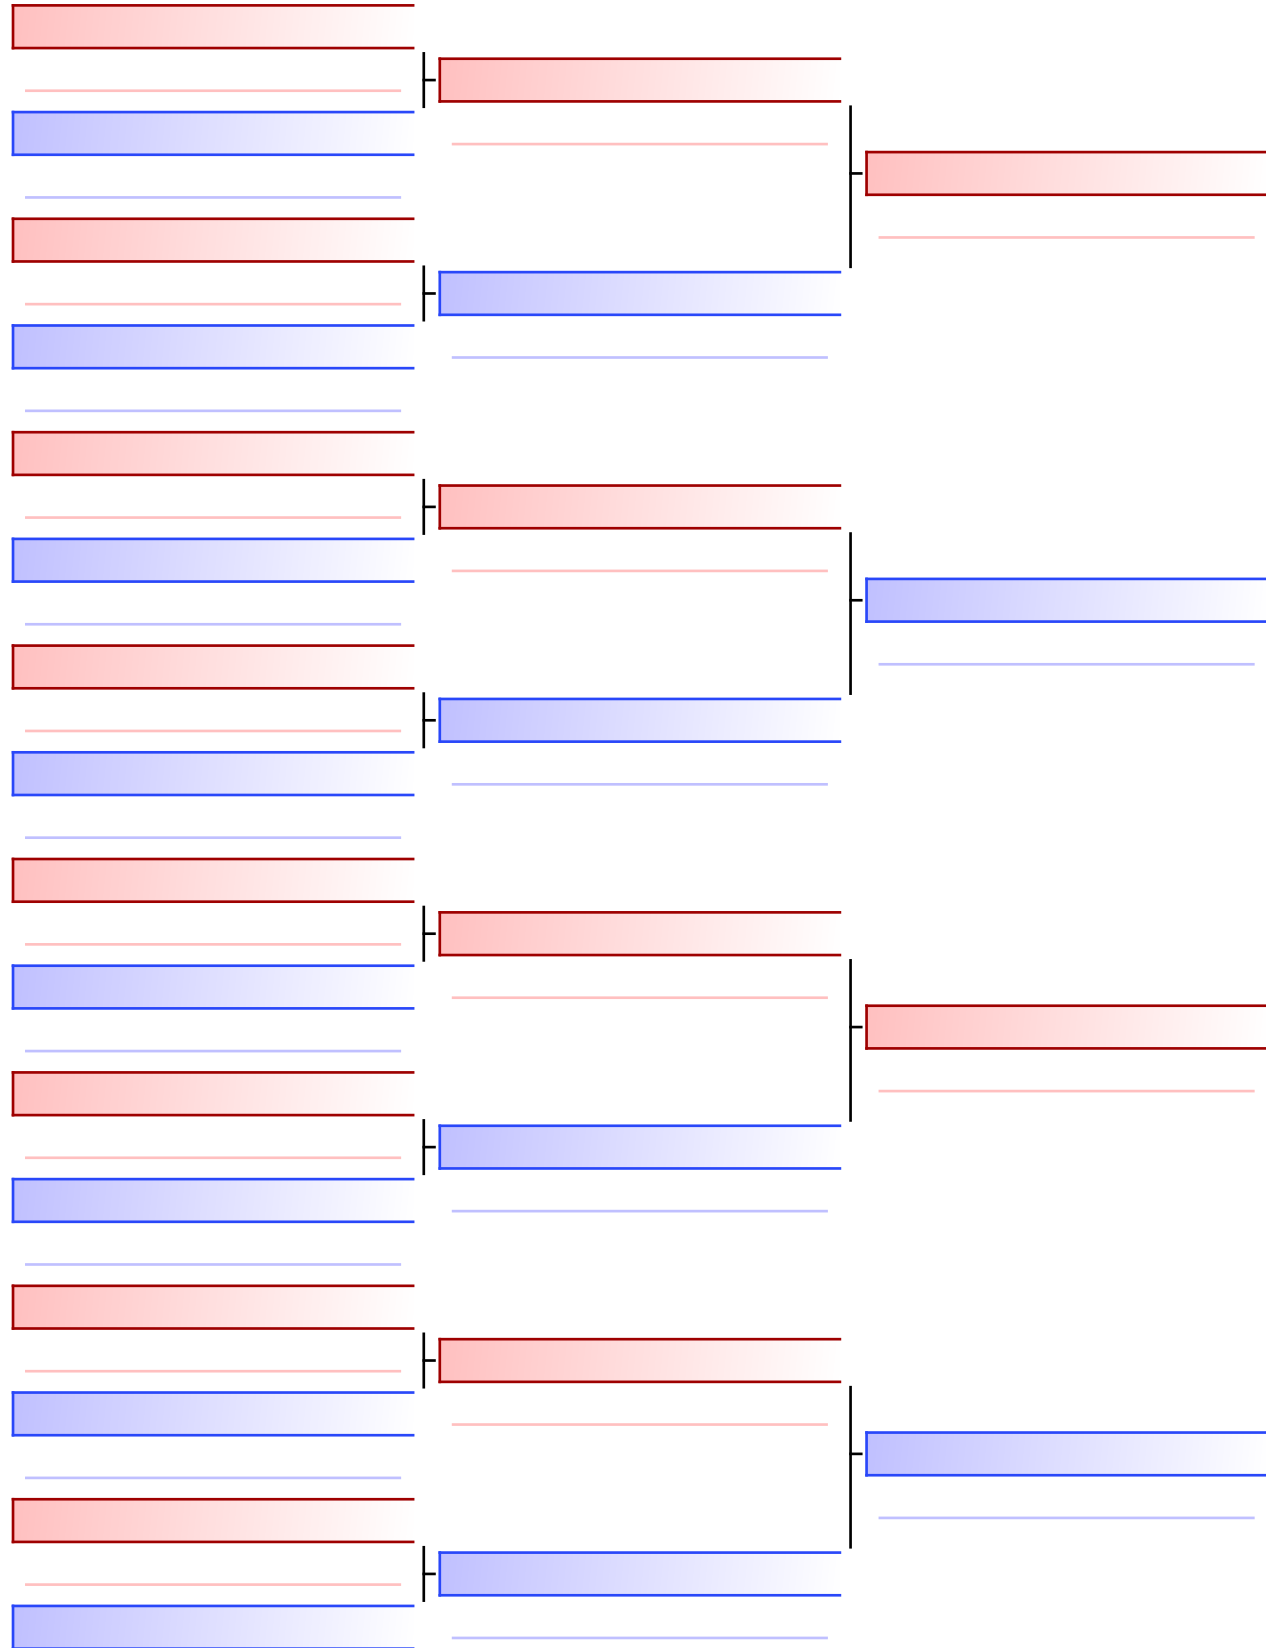

Τελικό

ΚΟΥΛΗΣ ΑΘΑΝΑΣΙΟΣ (281-ΟΜ ΤΡΙΠΟΛΗΣ-ΧΒ70)

ΓΕΩΡΓΑΣ ΠΑΝΑΓΙΩΤΗΣ (315-ΤΟ ΕΠΤΑΠΥΡΓΙΟ)

[Πρωτότυπο]

Διαιτητές: