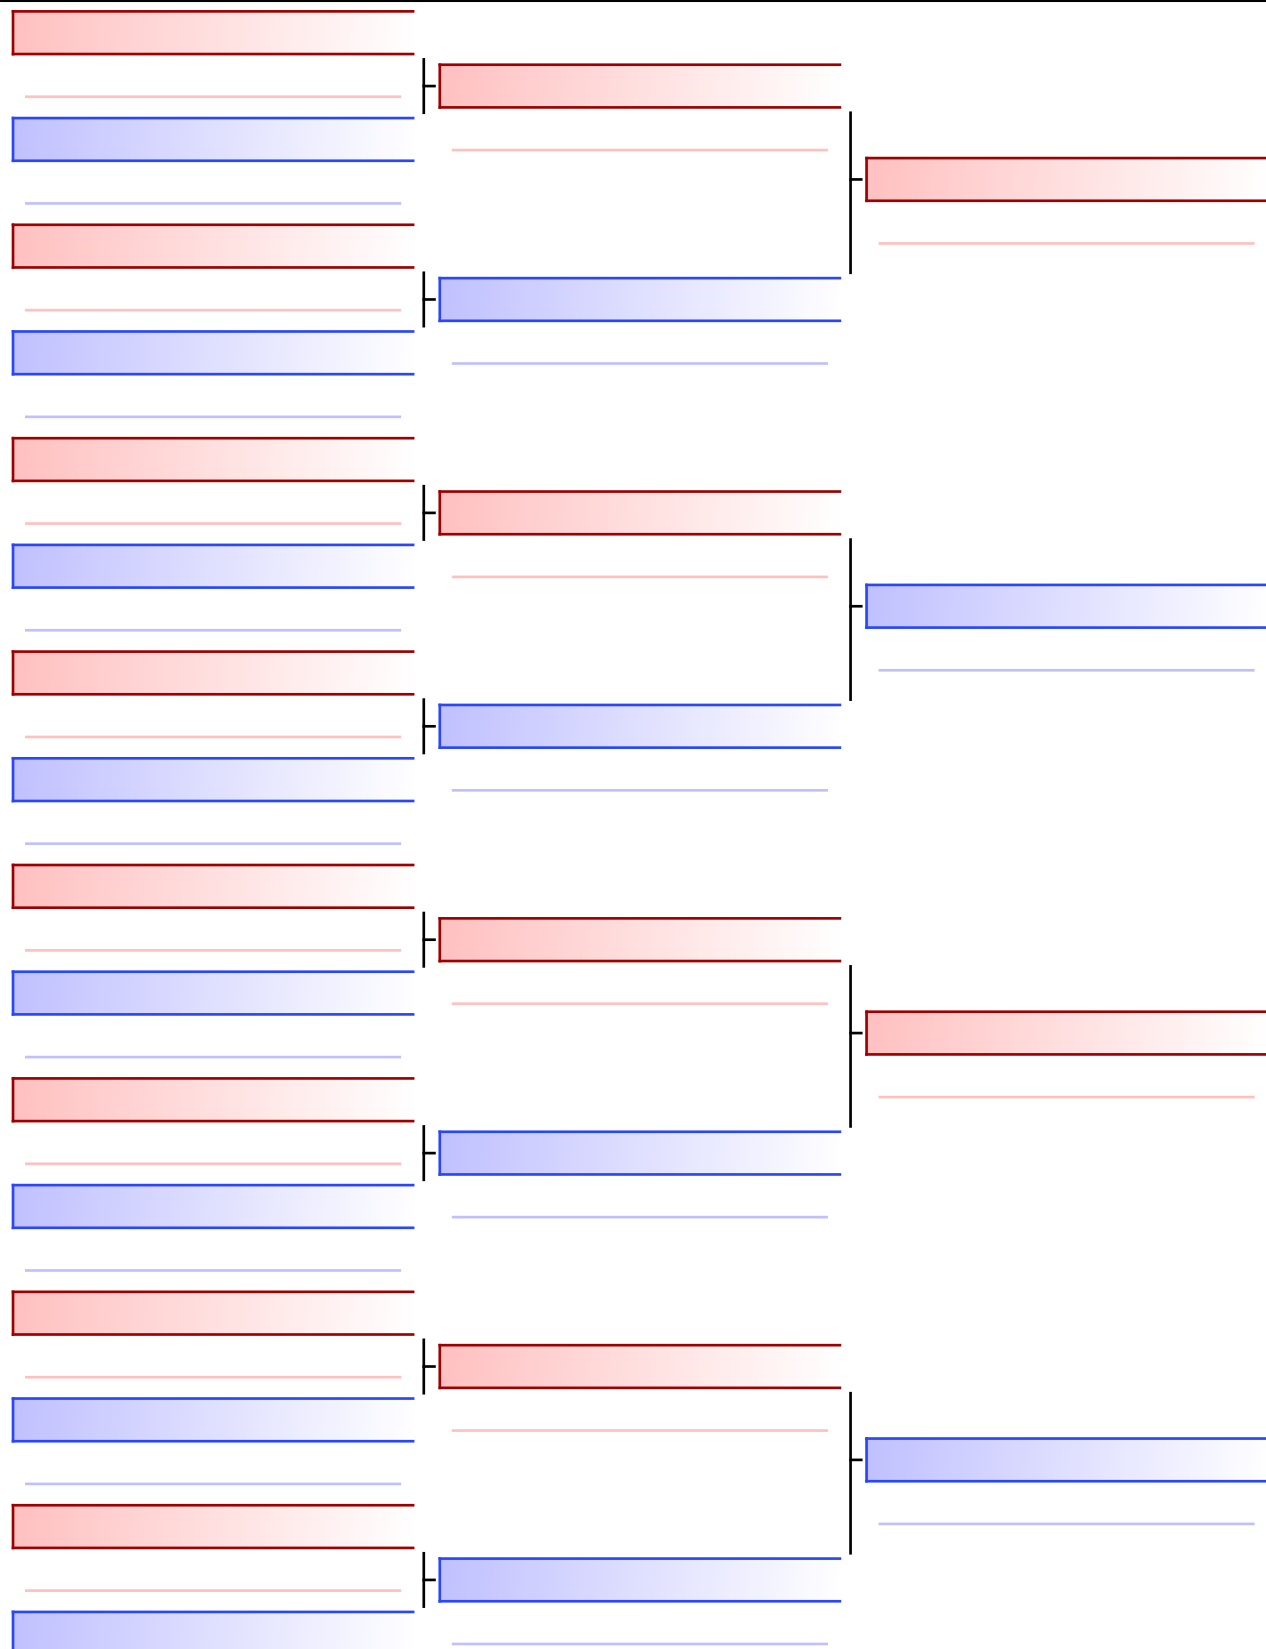

Τελικό

ΣΚΡΙΒΑΝΟΥ ΕΥΑΓΓΕΛΙΑ (315-ΤΟ ΕΠΤΑΠΥΡΓΙΟ)

[Πρωτότυπο]

ΠΑΡΑΣΚΕΥΟΠΟΥΛΟΥ ΑΣΗΜΙΝΑ (281-ΟΜ ΤΡΙΠΟΛΗΣ-ΧΒ70)

Διαιτητές:			

Τελικό

ΨΥΧΟΓΥΙΟΥ ΑΓΓΕΛΙΚΗ (315-ΤΟ ΕΠΤΑΠΥΡΓΙΟ)

[Πρωτότυπο]

ΚΟΝΤΑΚΟΥ ΑΙΚΑΤΕΡΙΝΗ (048-ΜΟΝΕΜΒΑΣΙΑΣ-ΟΧ54)

Διαιτητές:			

Τελικό

ΚΑΠΕΛΕΡΗ ΕΛΕΝΗ (315-ΤΟ ΕΠΤΑΠΥΡΓΙΟ)

[Πρωτότυπο]

ΚΑΤΣΙΚΑ ΚΩΝΣΤΑΝΤΙΝΑ (244-ΚΑΛΛΙΠΑΤΕΙΡΑ-ΦΤ87)

Διαιτητές:			

Τελικό

ΝΤΑΝΑΚΑ ΦΩΤΕΙΝΗ (315-ΤΟ ΕΠΤΑΠΥΡΓΙΟ)

[Πρωτότυπο]

ΙΒΑΝΟΒΑ ΜΑΡΙΑ-ΘΕΟΔΩΡΑ (055-ΠΑΛΛΑΚΩΝΙΚΟΣ-ΞΣ42)

Διαιτητές:			

Τελικό

ΣΥΡΙΟΥ ΙΩΑΝΝΑ (055-ΠΑΛΛΑΚΩΝΙΚΟΣ-ΞΣ42)

ΖΟΥΜΠΟΥΛΑΚΗ ANNA (315-ΤΟ ΕΠΤΑΠΥΡΓΙΟ)

[Πρωτότυπο]