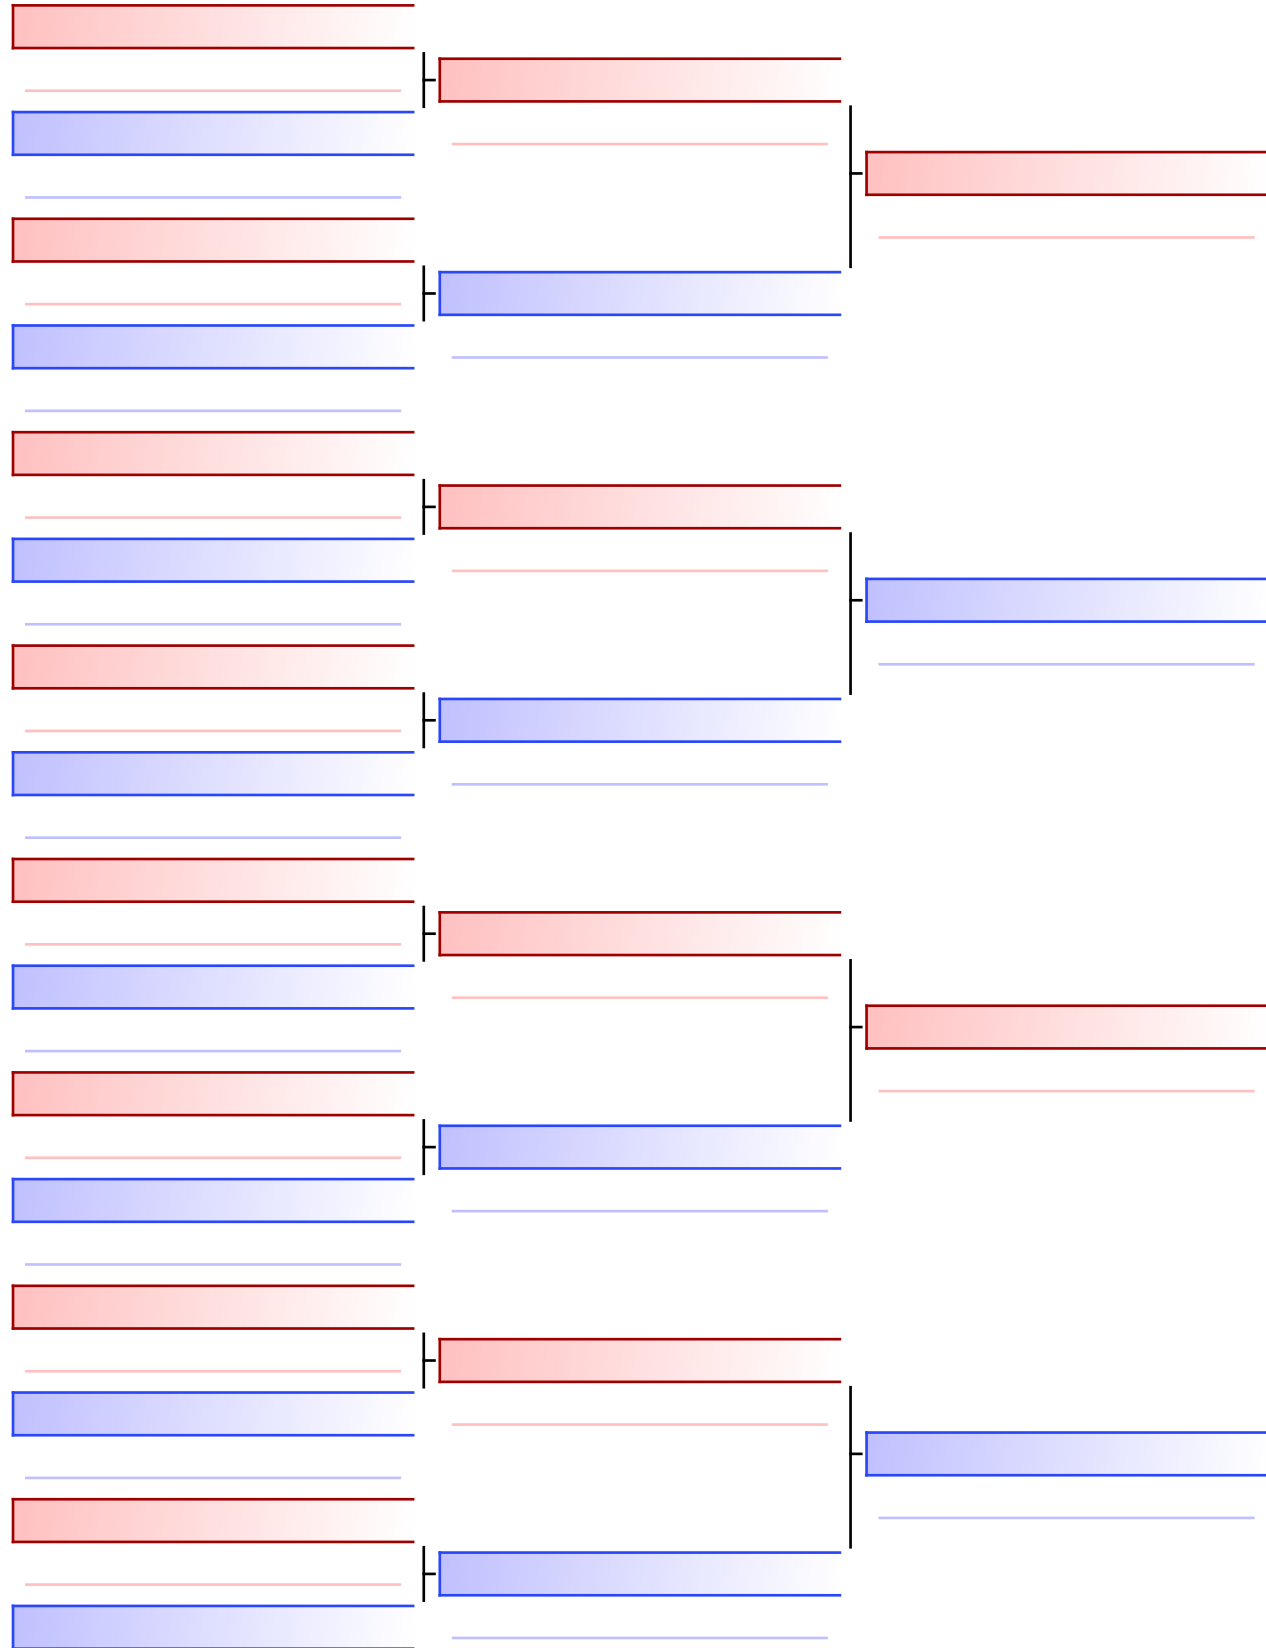

Τελικό

ΣΚΡΙΒΑΝΟΥ ΕΥΑΓΓΕΛΙΑ (315-ΤΟ ΕΠΤΑΠΥΡΓΙΟ)

[Πρωτότυπο]

ΠΑΡΑΣΚΕΥΟΠΟΥΛΟΥ ΑΣΗΜΙΝΑ (281-ΟΜ ΤΡΙΠΟΛΗΣ-ΧΒ70)

Διαιτητές:			

Τελικό

ΨΥΧΟΓΥΙΟΥ ΑΓΓΕΛΙΚΗ (315-ΤΟ ΕΠΤΑΠΥΡΓΙΟ)

[Πρωτότυπο]

ΚΟΝΤΑΚΟΥ ΑΙΚΑΤΕΡΙΝΗ (048-ΜΟΝΕΜΒΑΣΙΑΣ-ΟΧ54)

Διαιτητές:			

Τελικό

ΚΑΠΕΛΕΡΗ ΕΛΕΝΗ (315-ΤΟ ΕΠΤΑΠΥΡΓΙΟ)

[Πρωτότυπο]

ΚΑΤΣΙΚΑ ΚΩΝΣΤΑΝΤΙΝΑ (244-ΚΑΛΛΙΠΑΤΕΙΡΑ-ΦΤ87)

Διαιτητές:			

Τελικό

ΝΤΑΝΑΚΑ ΦΩΤΕΙΝΗ (315-ΤΟ ΕΠΤΑΠΥΡΓΙΟ)

[Πρωτότυπο]

ΙΒΑΝΟΒΑ ΜΑΡΙΑ-ΘΕΟΔΩΡΑ (055-ΠΑΛΛΑΚΩΝΙΚΟΣ-ΞΣ42)

Διαιτητές:			

Τελικό

ΣΥΡΙΟΥ ΙΩΑΝΝΑ (055-ΠΑΛΛΑΚΩΝΙΚΟΣ-ΞΣ42)

ΖΟΥΜΠΟΥΛΑΚΗ ANNA (315-ΤΟ ΕΠΤΑΠΥΡΓΙΟ)

[Πρωτότυπο]