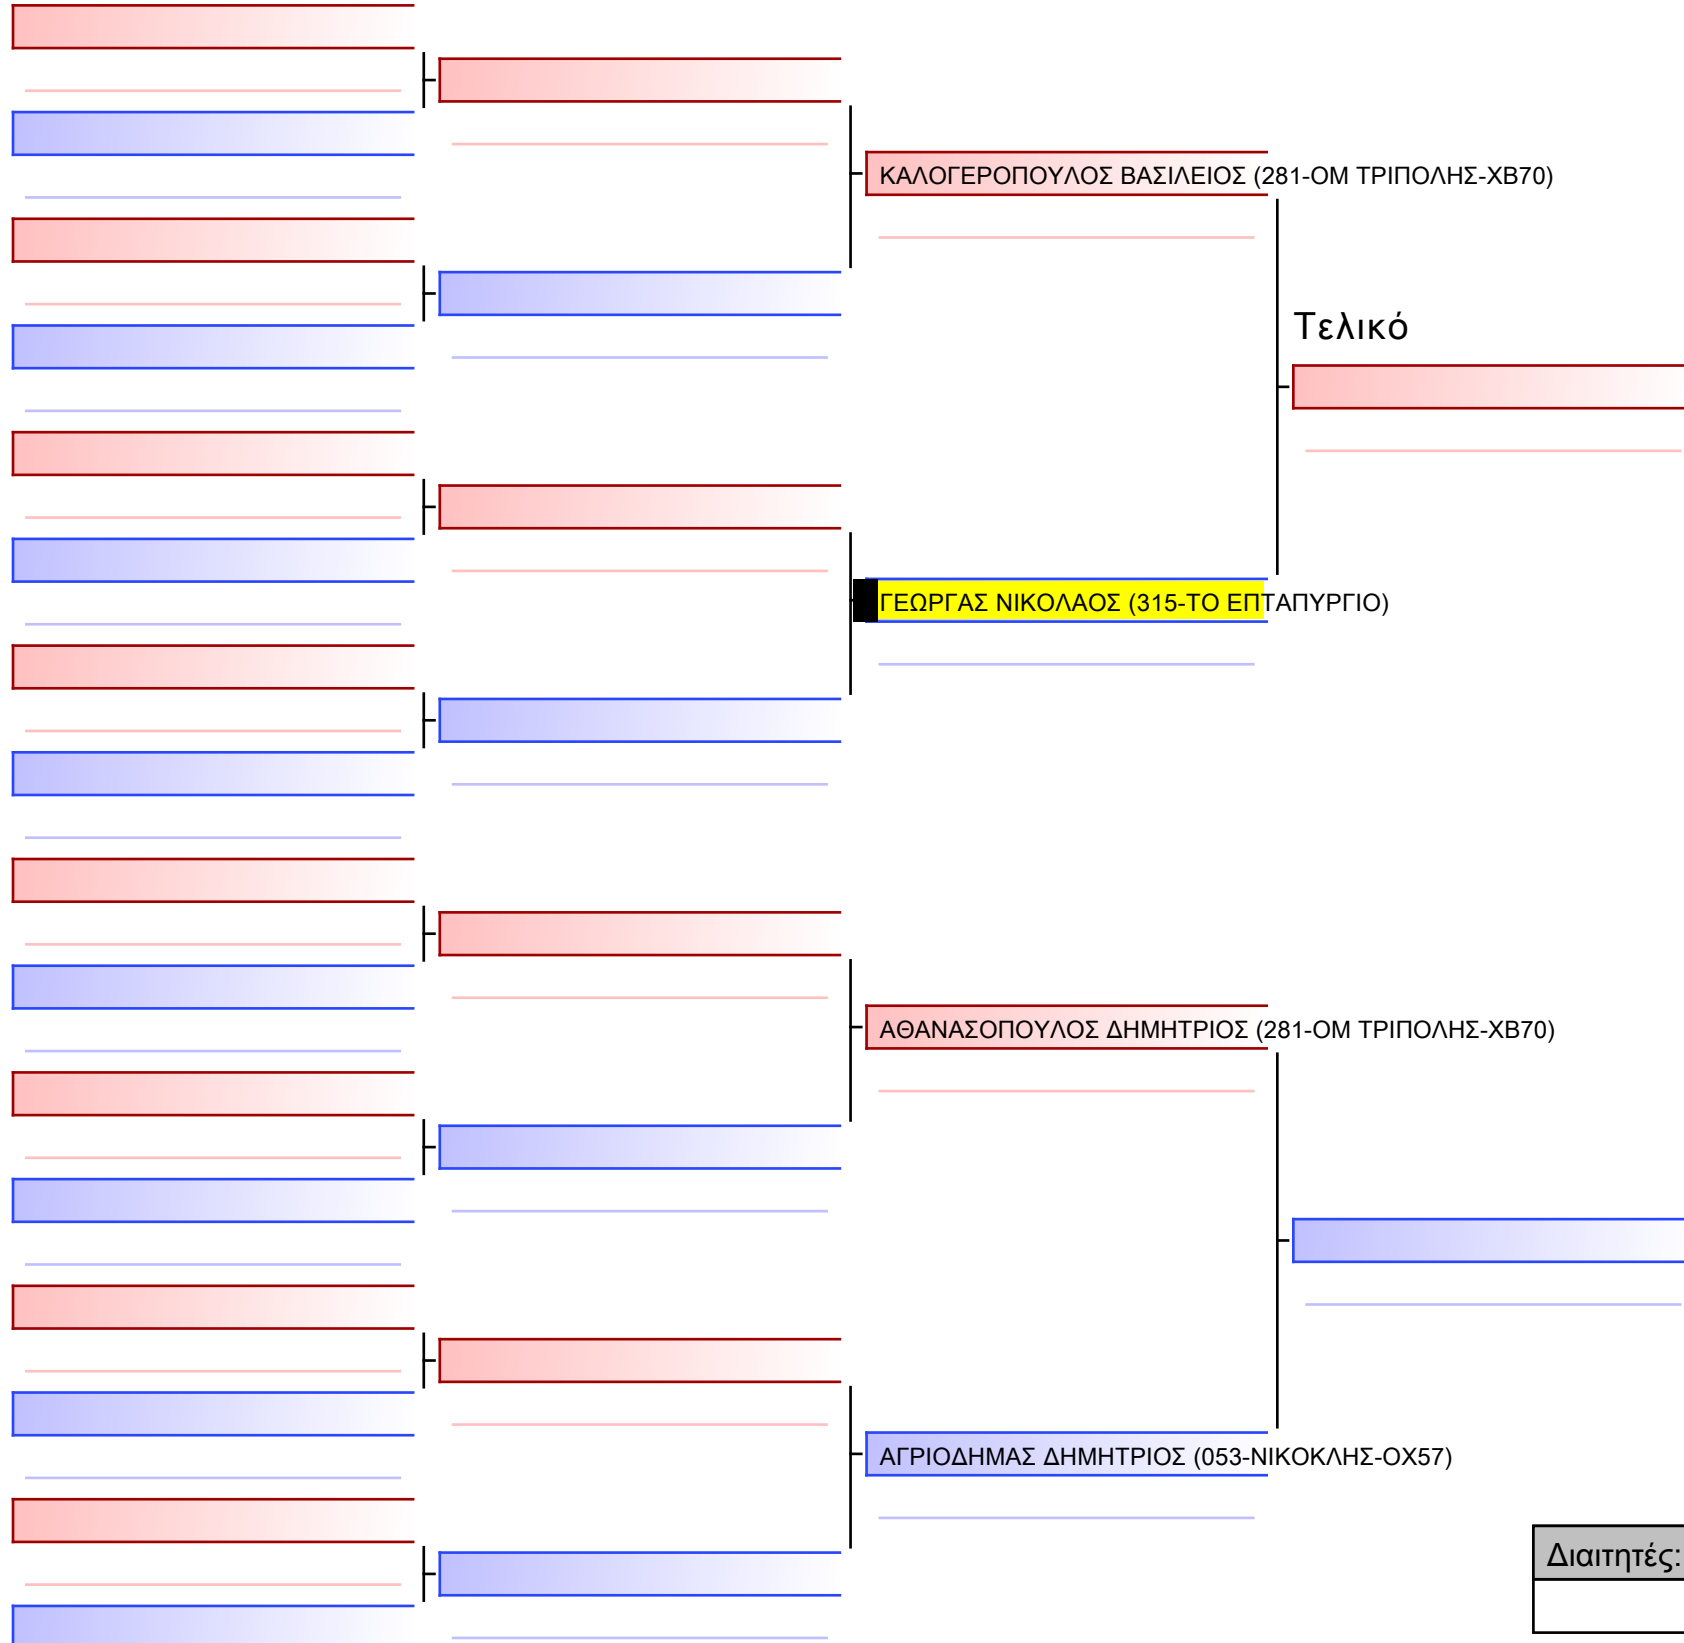

Διαιτητές: