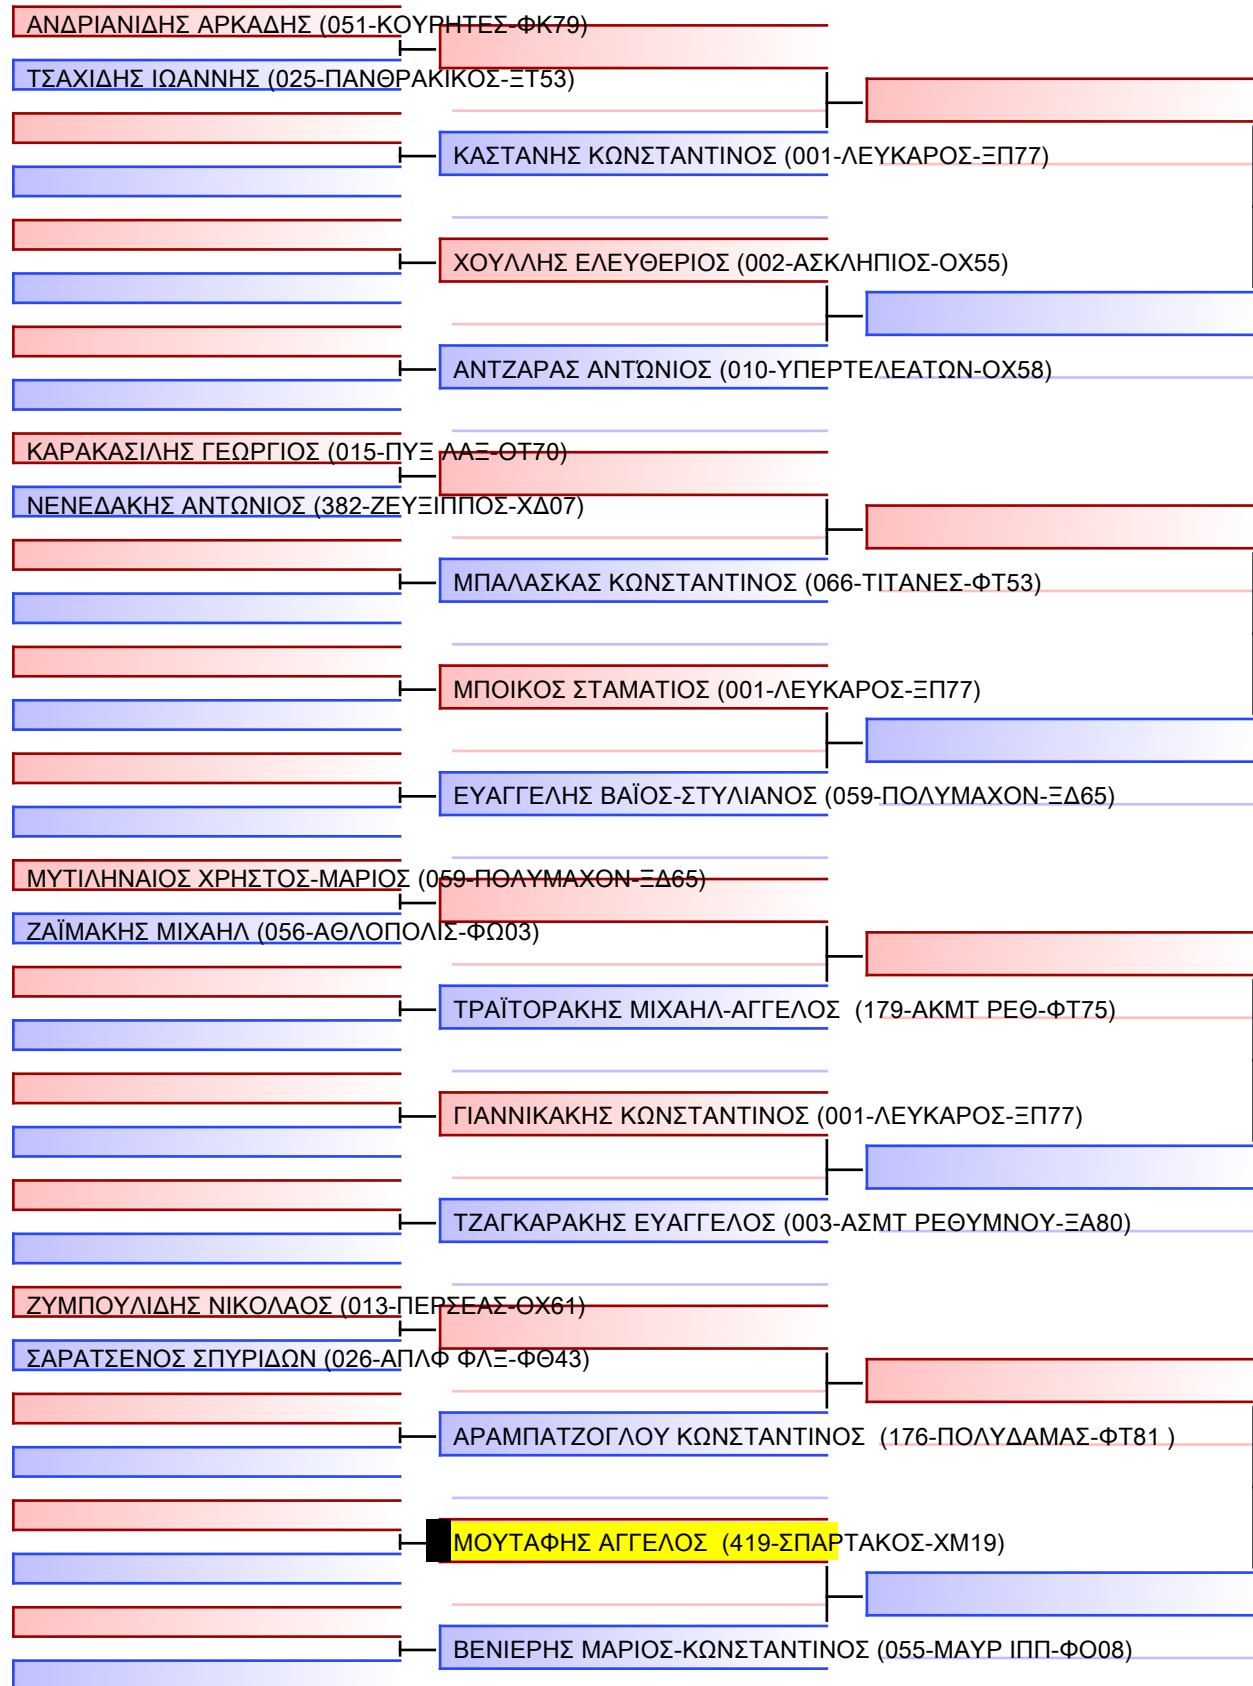

# JJ FS ΕΦΗΒΩΝ -18 ΕΤΩΝ -62Kgr

ΠΑΝΕΛΛΗΝΙΟ ΠΡΩΤΑΘΛΗΜΑ ΠΑΙΔΩΝ-ΚΟΡΑΣΙΔΩΝ U16, ΕΦΗΒΩΝ-ΝΕΑΝΙΔΩΝ U18 2024, 26-27&28 ΙΑΝ, ΜΑΡΟΥΣΙ, Μεσογείων 151, 15126 Μαρούσι, GRE - 4102410128050990

Ring  
Pool  
1/2

[Πρωτότυπο]

Διαιτητές:			

**JJ FS ΝΕΑΝΙΔΩΝ -18 ΕΤΩΝ -48Kgr**

ΠΑΝΕΛΛΗΝΙΟ ΠΡΩΤΑΘΛΗΜΑ ΠΑΙΔΩΝ-ΚΟΡΑΣΙΔΩΝ U16, ΕΦΗΒΩΝ-ΝΕΑΝΙΔΩΝ U18 2024, 26-27&28 ΙΑΝ, ΜΑΡΟΥΣΙ, Μεσογείων 151, 15126 Μαρούσι, GRE - 412240128

Ring

Pool

1/1

Τελικό