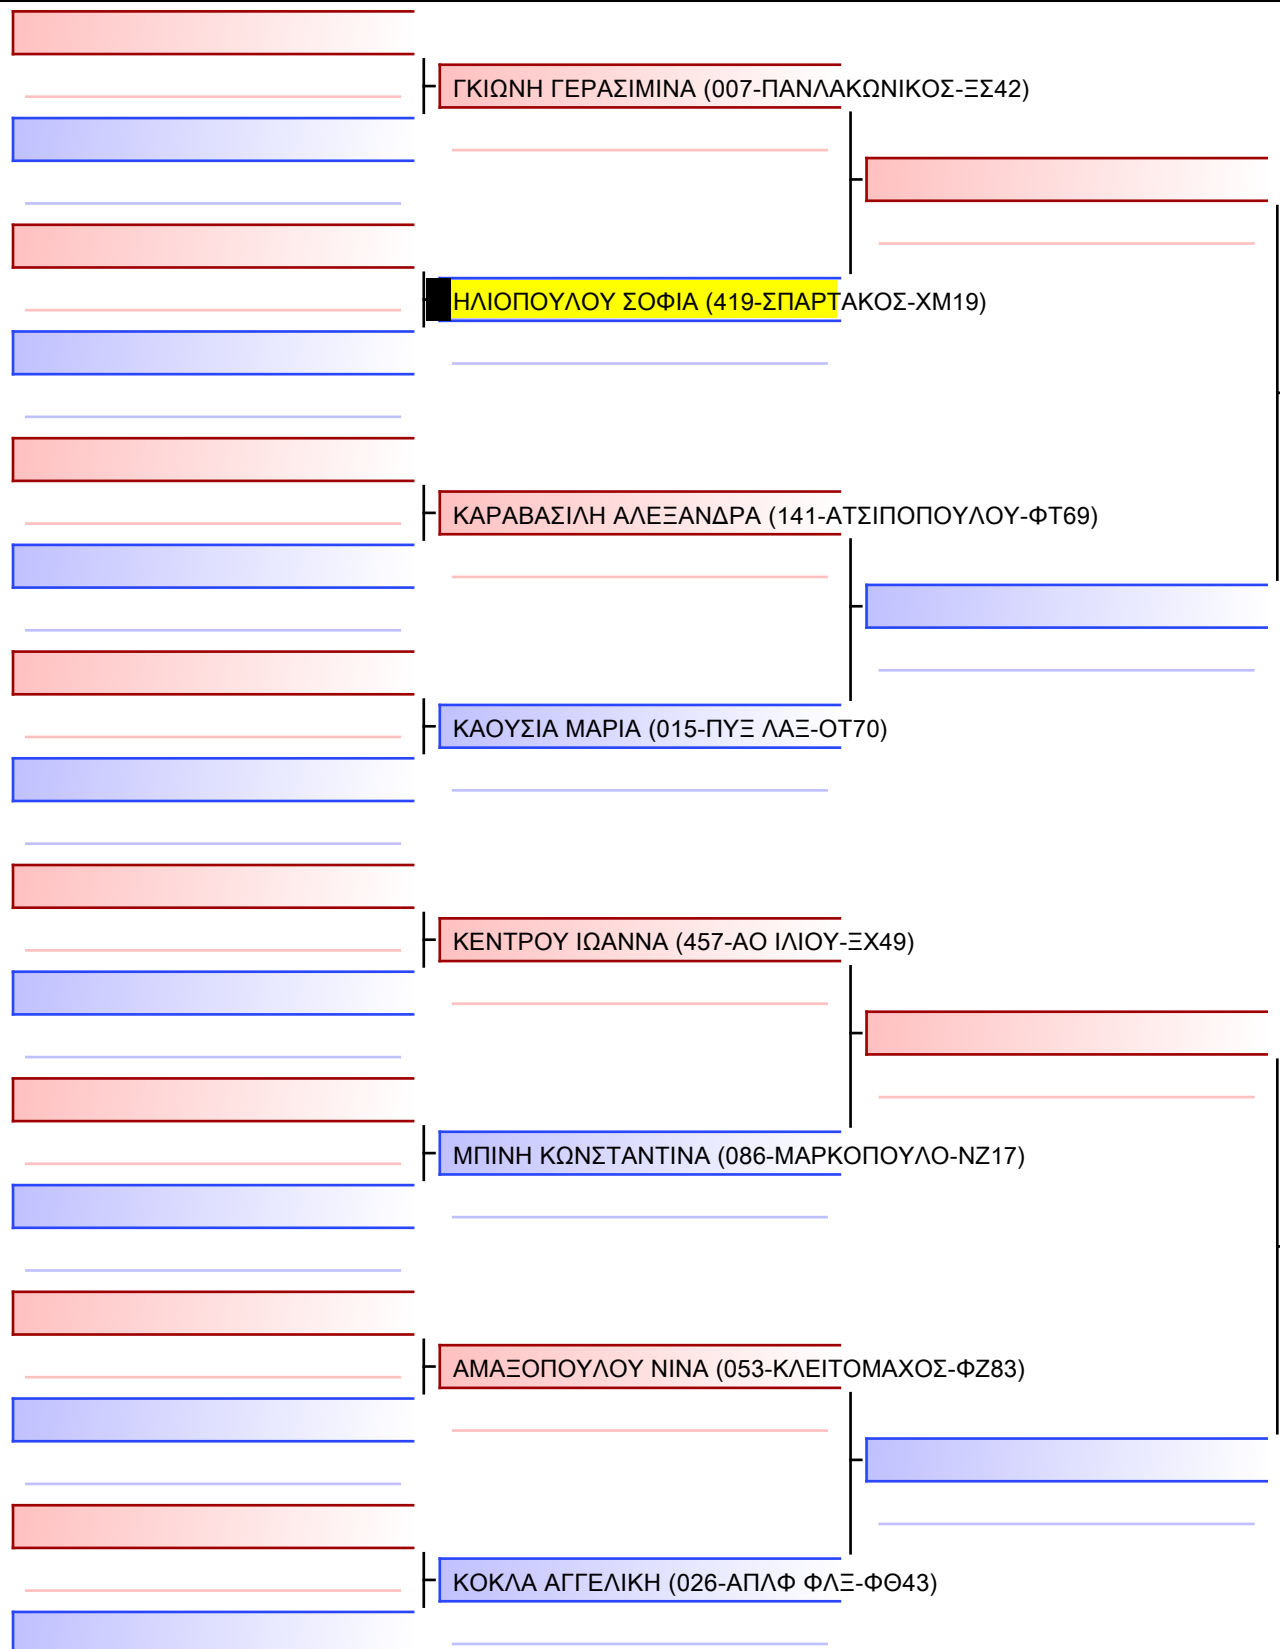

Διαιτητές:			

**JJ FS ΝΕΑΝΙΔΩΝ -18 ΕΤΩΝ -48Kgr**

ΠΑΝΕΛΛΗΝΙΟ ΠΡΩΤΑΘΛΗΜΑ ΠΑΙΔΩΝ-ΚΟΡΑΣΙΔΩΝ U16, ΕΦΗΒΩΝ-ΝΕΑΝΙΔΩΝ U18 2024, 26-27&28 ΙΑΝ, ΜΑΡΟΥΣΙ, Μεσογείων 151, 15126 Μαρούσι, GRE - 412240128

Ring

Pool

1/1

Τελικό