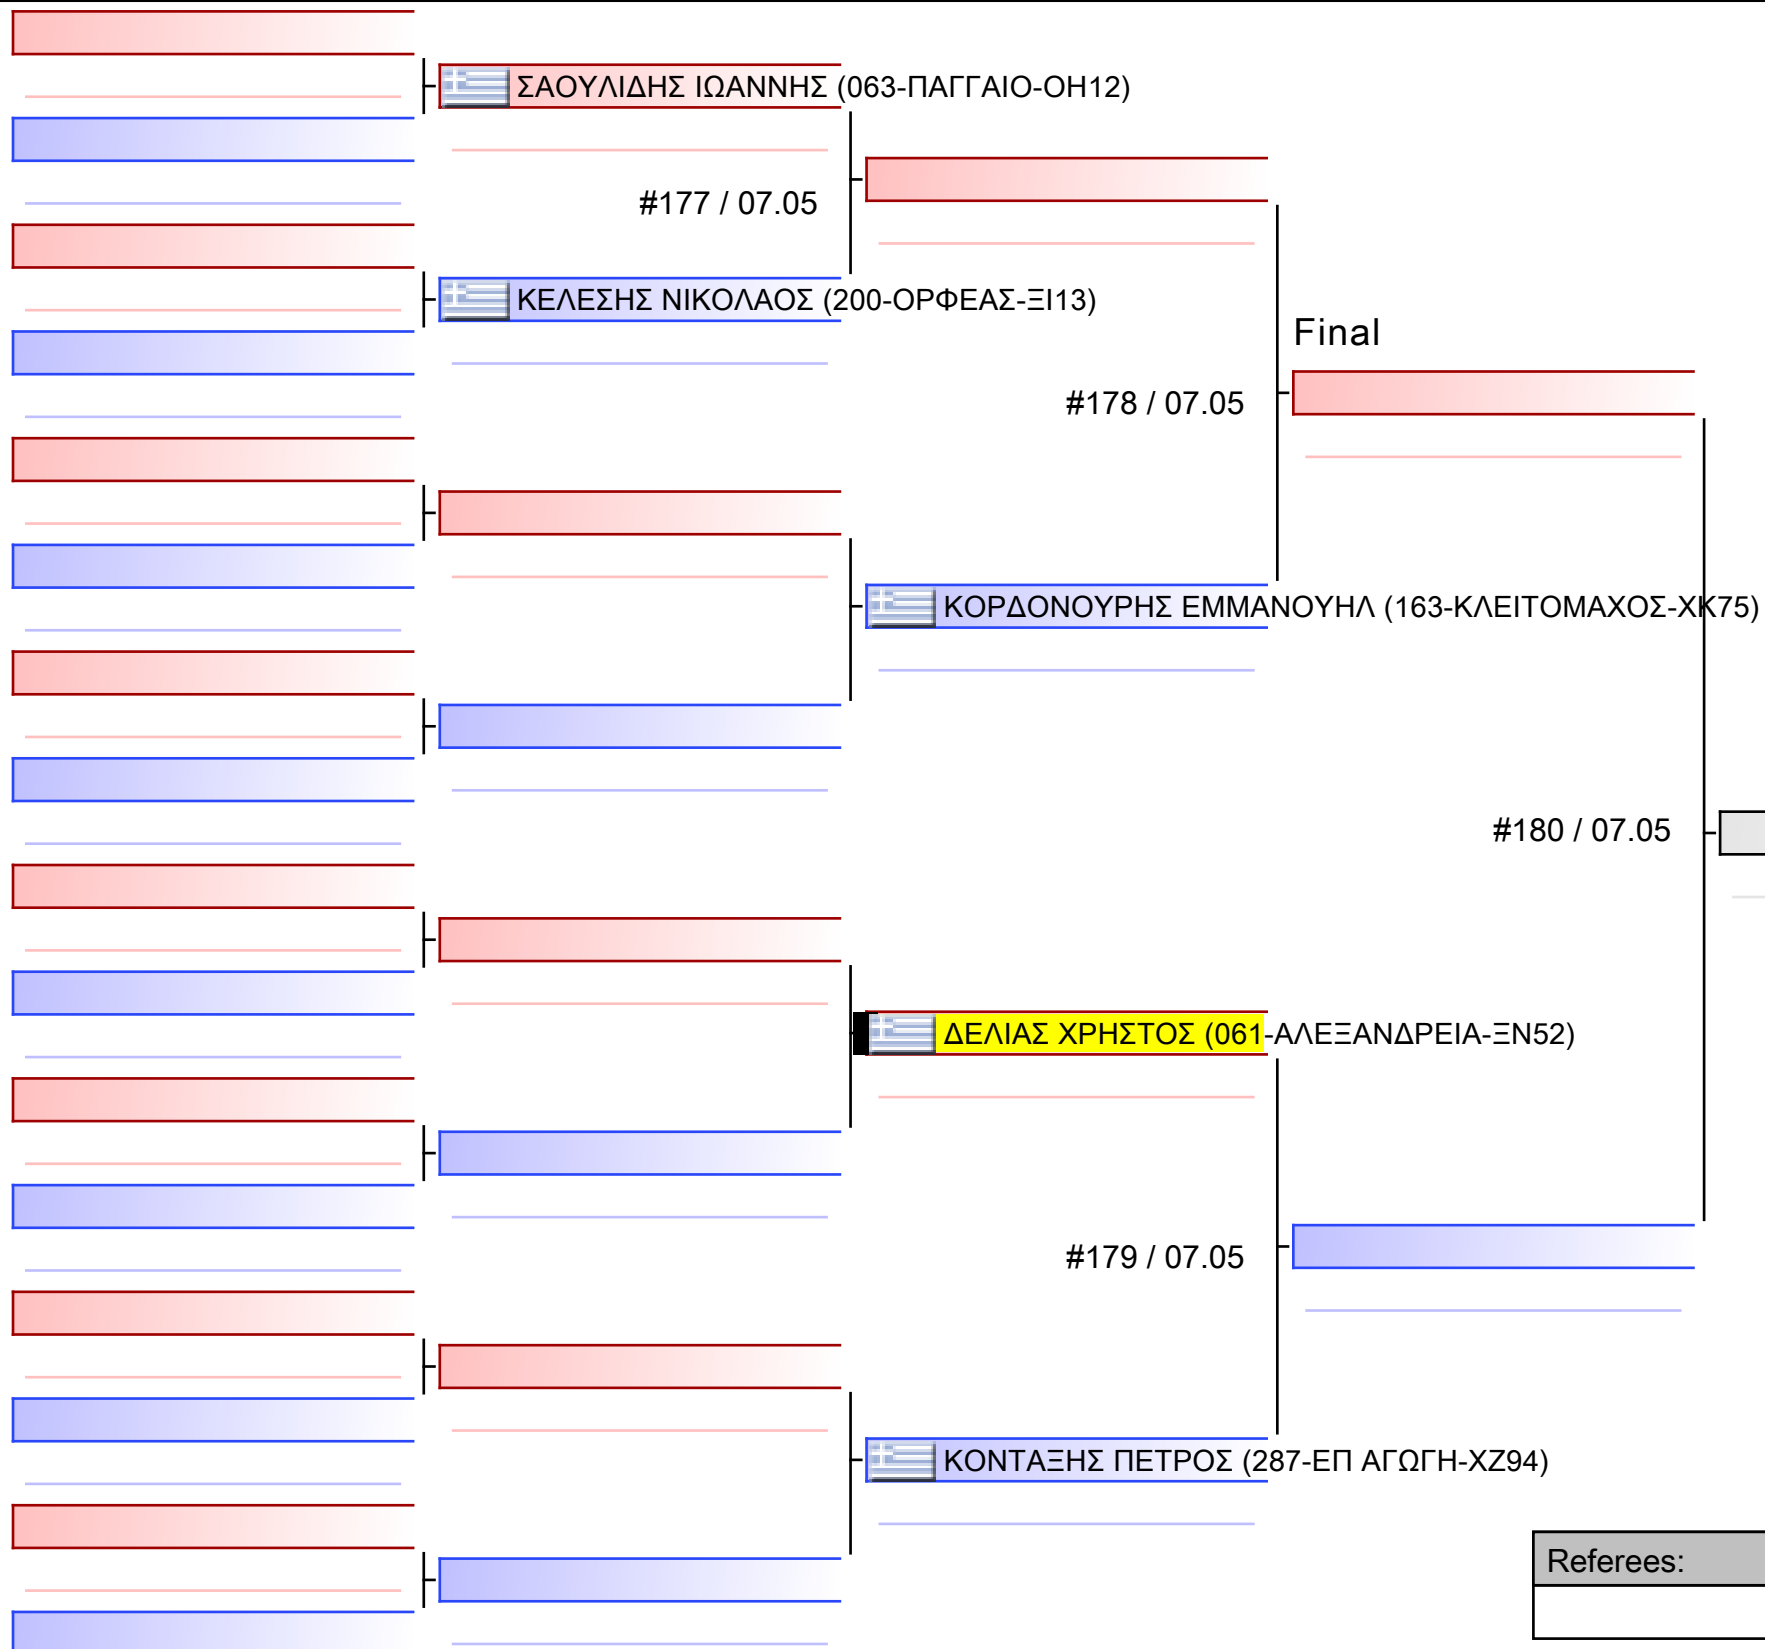

www.sportdata.org

Final

ΜΑΥΡΟΚΕΦΑΛΟΣ ΣΥΜΕΩΝ (287-ΕΠ ΑΓΩΓΗ-ΧΖ94)

[Original]

#173 / 07.05

ΠΑΠΑΖΟΓΛΟΥ ΠΑΝΑΓΙΩΤΗΣ_ (061-ΑΛΕΞΑΝΔΡΕΙΑ-ΞΝ52)

Referees:

[Original]

Referees:			

[Original]

Referees:			

Final

ΚΟΥΜΠΟΥΖΗ ΣΤΑΥΡΟΥΛΑ (216-ΖΕΥΣ ΠΑΓΚΡΑΤΗΣ-ΦΥ86)

#96 / 07.05

[Original]

ΚΟΥΡΕΑ ΜΑΡΙΑ (061-ΑΛΕΞΑΝΔΡΕΙΑ-ΞΝ52)

Table with 6 empty rows for recording match details.

Referees table with 4 columns and 2 rows.

Final

 ΣΟΥΛΤΑΝΙΔΟΥ ΕΥΑΓΓΕΛΙΑ-ΕΙΡΗΝΗ (061-ΑΛΕΞΑΝΔΡΕΙΑ-ΞΝ52)

[Original]

#159 / 07.05

 ΧΑΤΖΗΝΑΚΗ ΚΩΝΣΤΑΝΤΙΝΑ (095-ΓΙΝ ΓΙΑΝΓΚ-ΟΧ60)