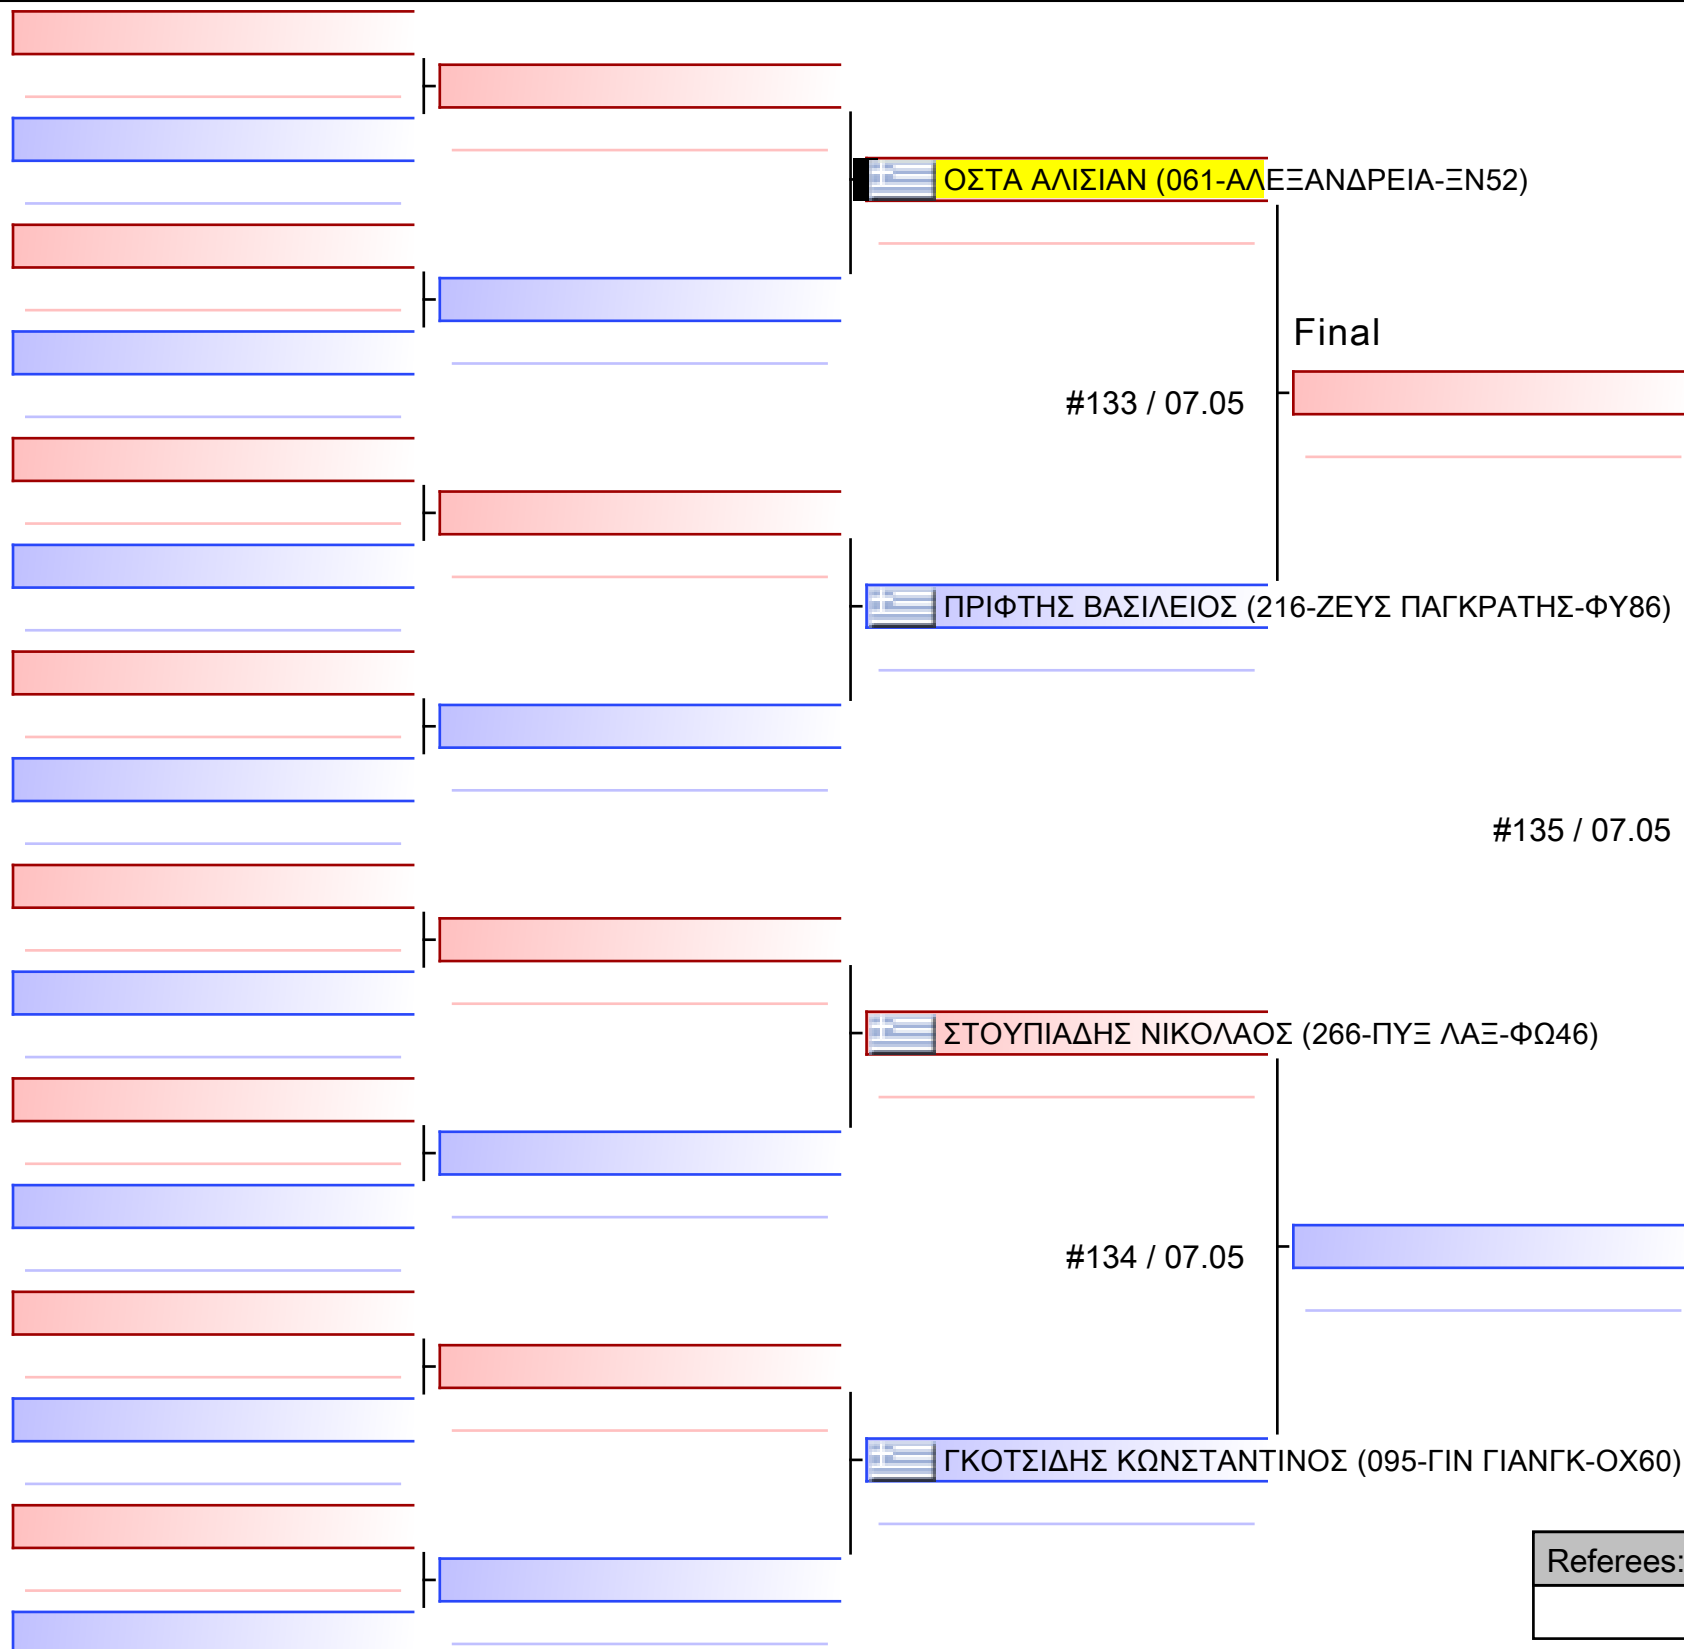

www.sportdata.org

[Original]

Referees: