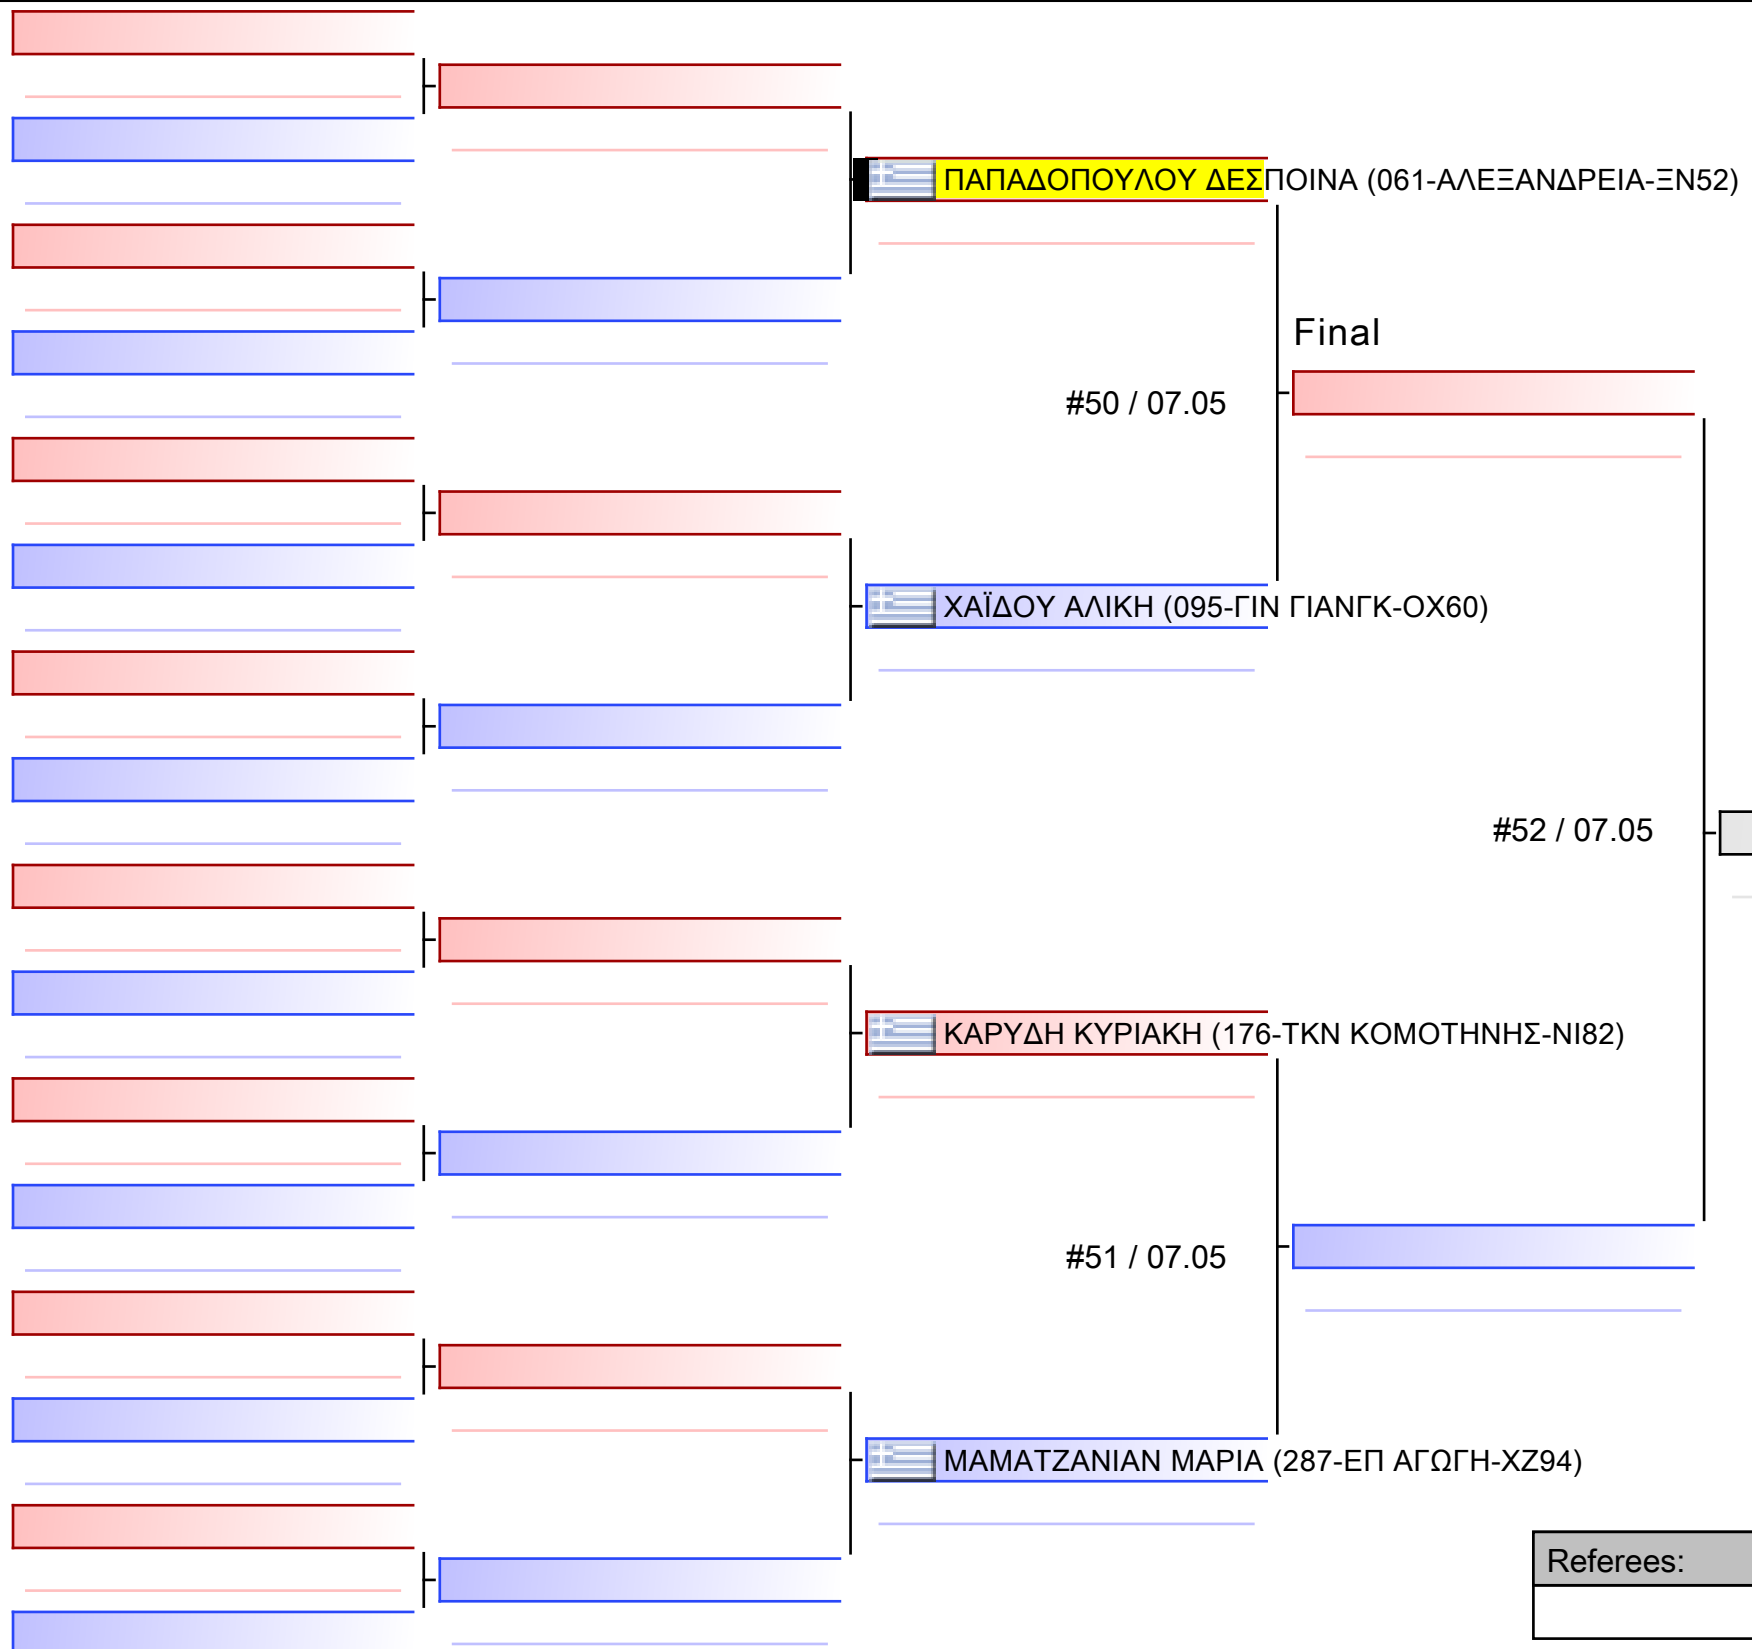

[Original]

Referees: