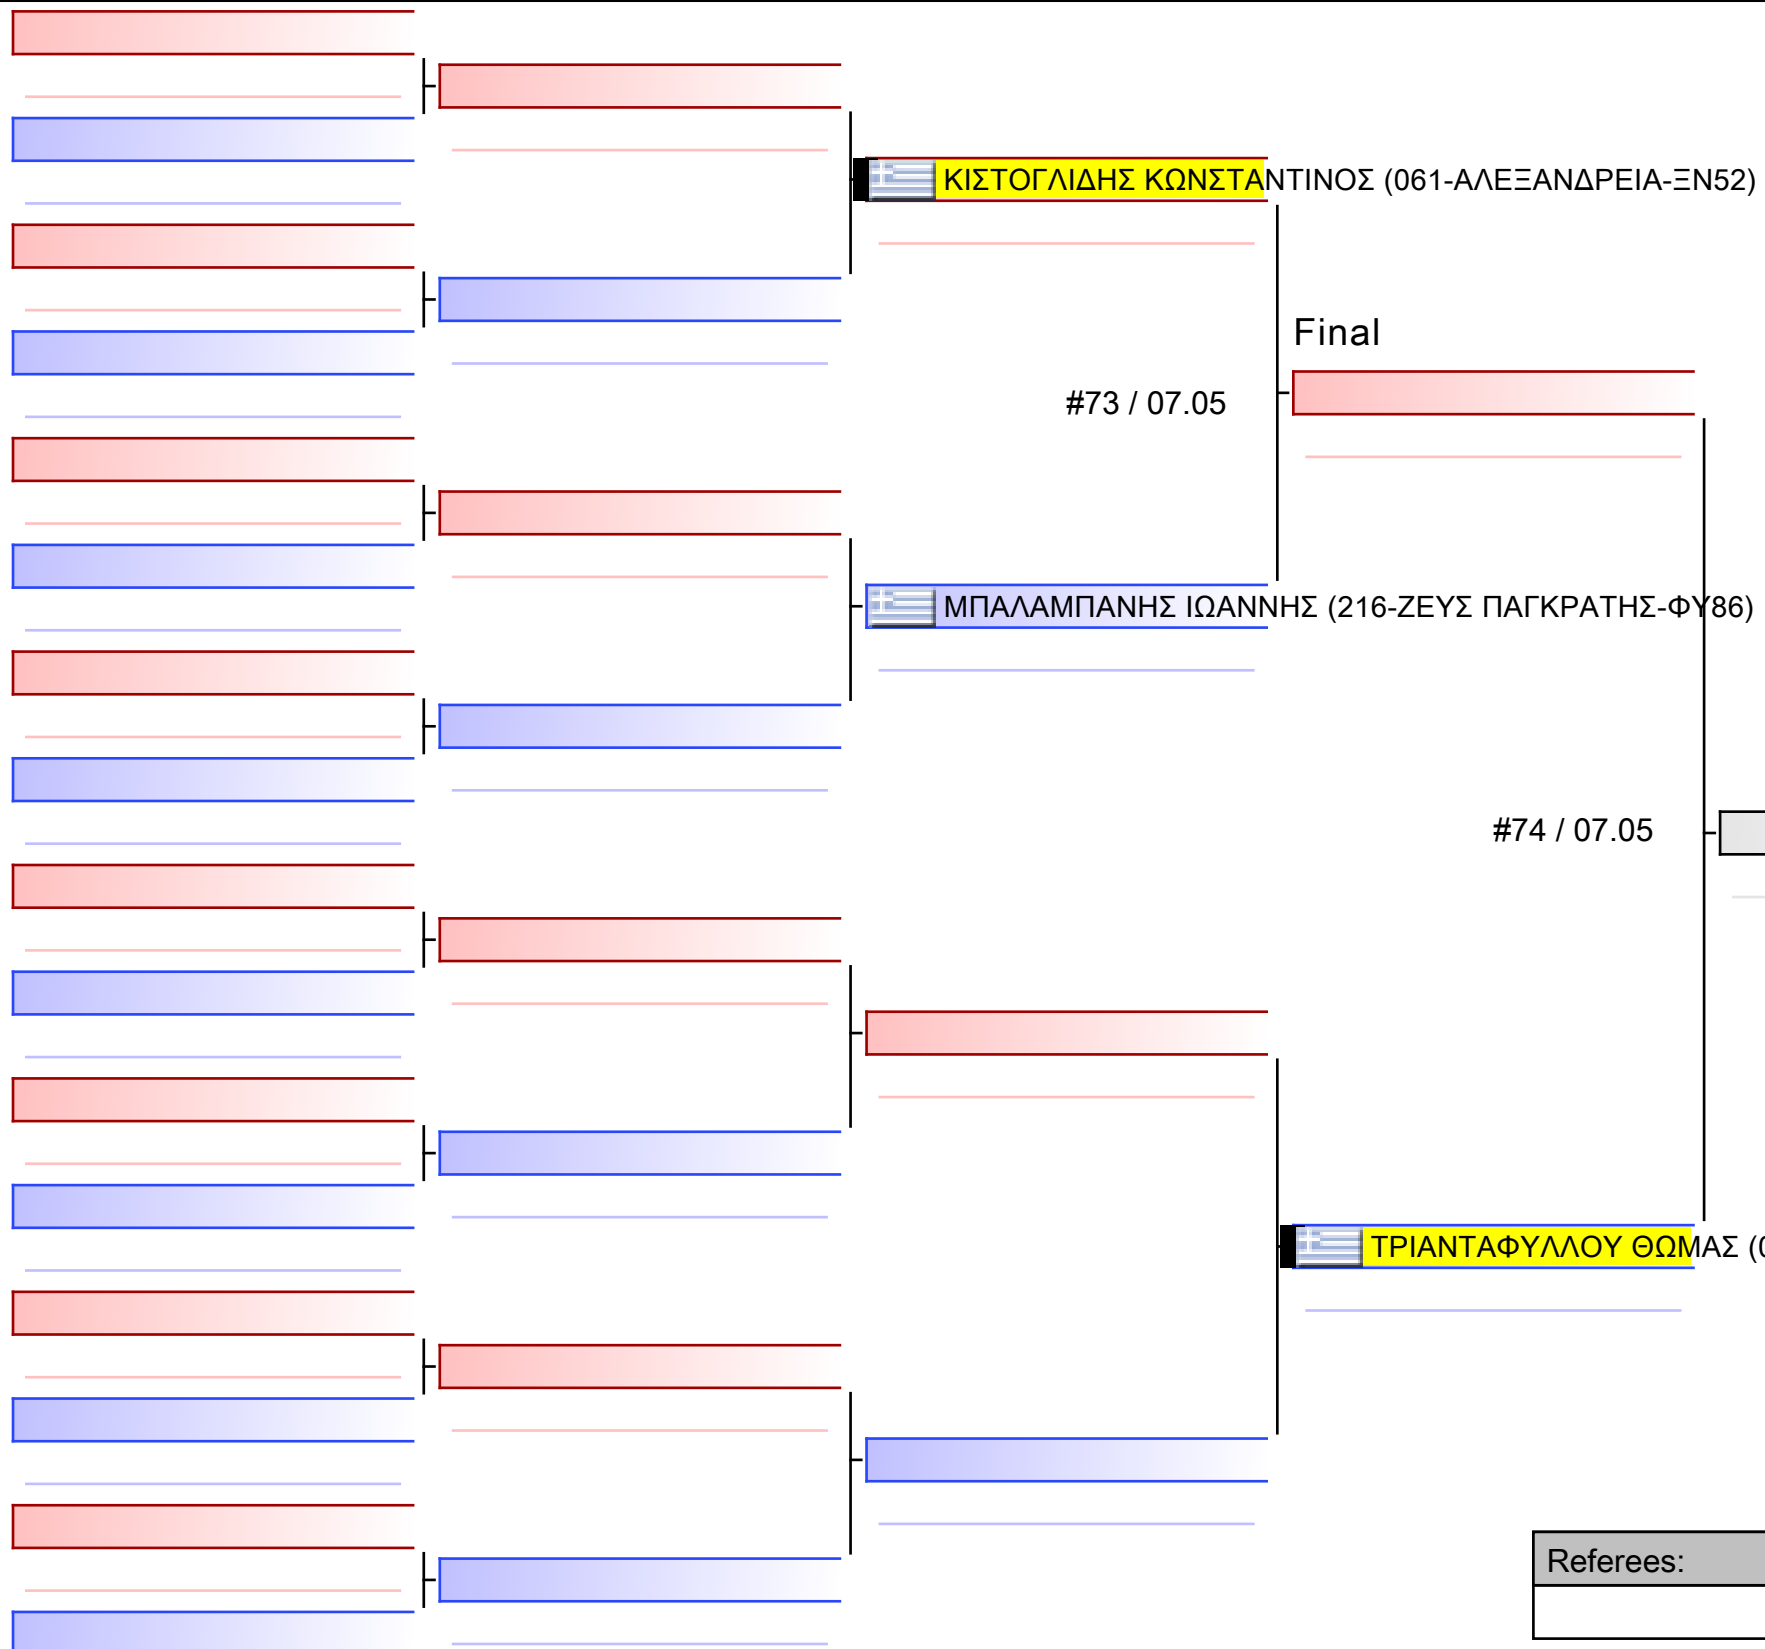

[Original]