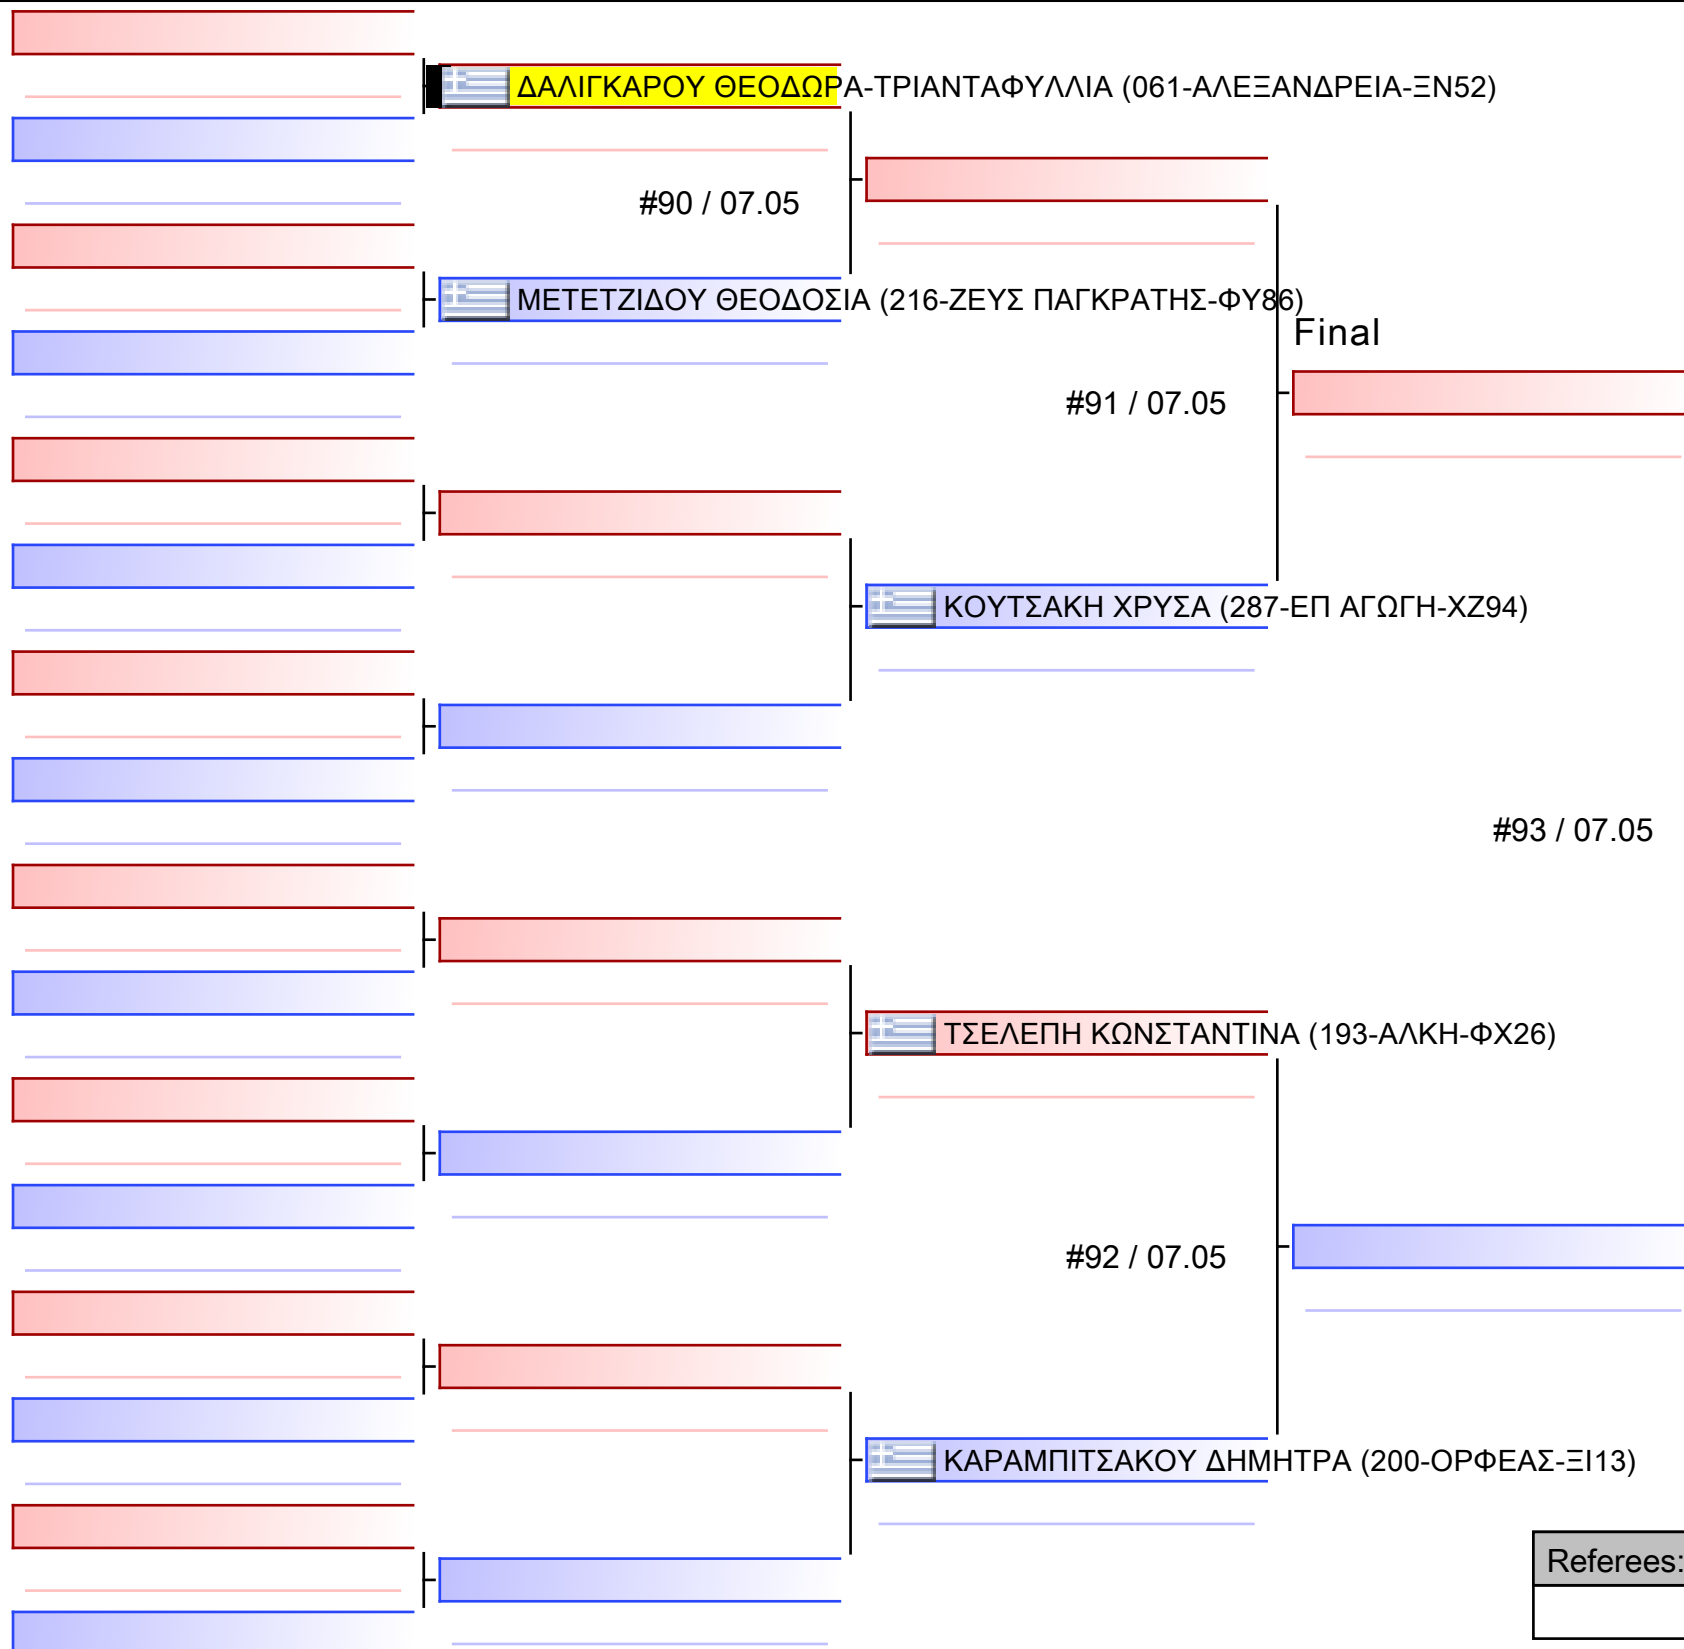

www.sportdata.org

Final

ΜΑΥΡΟΚΕΦΑΛΟΣ ΣΥΜΕΩΝ (287-ΕΠ ΑΓΩΓΗ-ΧΖ94)

[Original]

#173 / 07.05

ΠΑΠΑΖΟΓΛΟΥ ΠΑΝΑΓΙΩΤΗΣ_ (061-ΑΛΕΞΑΝΔΡΕΙΑ-ΞΝ52)

Referees:

[Original]

Referees:			

[Original]

Referees:			

Final

ΚΟΥΜΠΟΥΖΗ ΣΤΑΥΡΟΥΛΑ (216-ΖΕΥΣ ΠΑΓΚΡΑΤΗΣ-ΦΥ86)

#96 / 07.05

[Original]

ΚΟΥΡΕΑ ΜΑΡΙΑ (061-ΑΛΕΞΑΝΔΡΕΙΑ-ΞΝ52)

Table with 6 empty rows for recording match details.

Referees table with 4 columns and 2 rows.

Final

 ΣΟΥΛΤΑΝΙΔΟΥ ΕΥΑΓΓΕΛΙΑ-ΕΙΡΗΝΗ (061-ΑΛΕΞΑΝΔΡΕΙΑ-ΞΝ52)

[Original]

#159 / 07.05

 ΧΑΤΖΗΝΑΚΗ ΚΩΝΣΤΑΝΤΙΝΑ (095-ΓΙΝ ΓΙΑΝΓΚ-ΟΧ60)