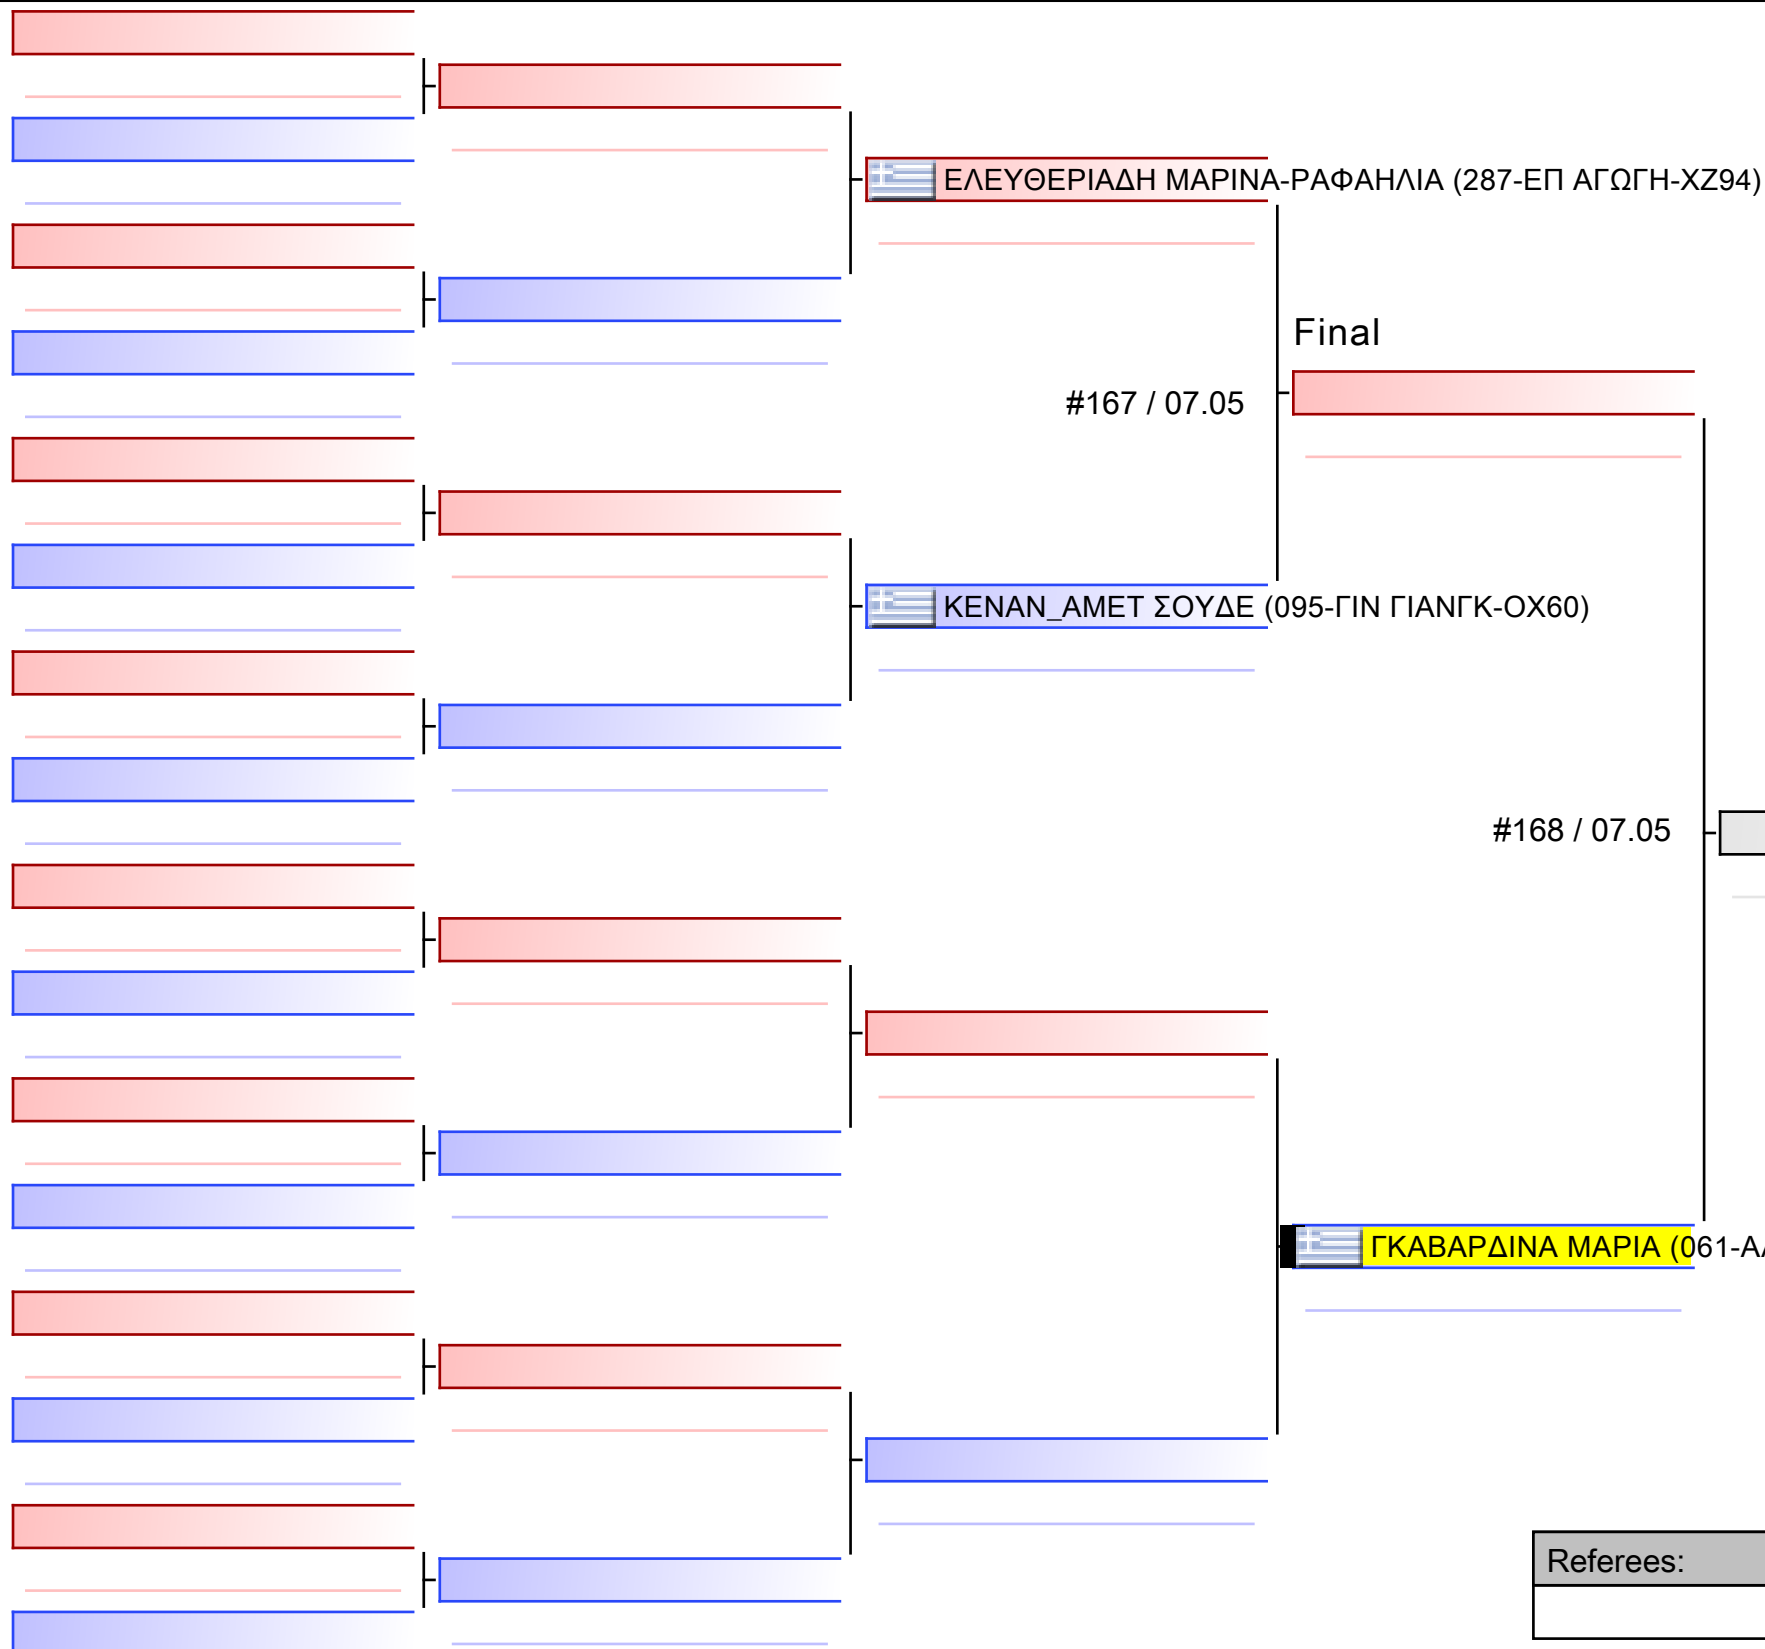

www.sportdata.org

[Original]

Referees: