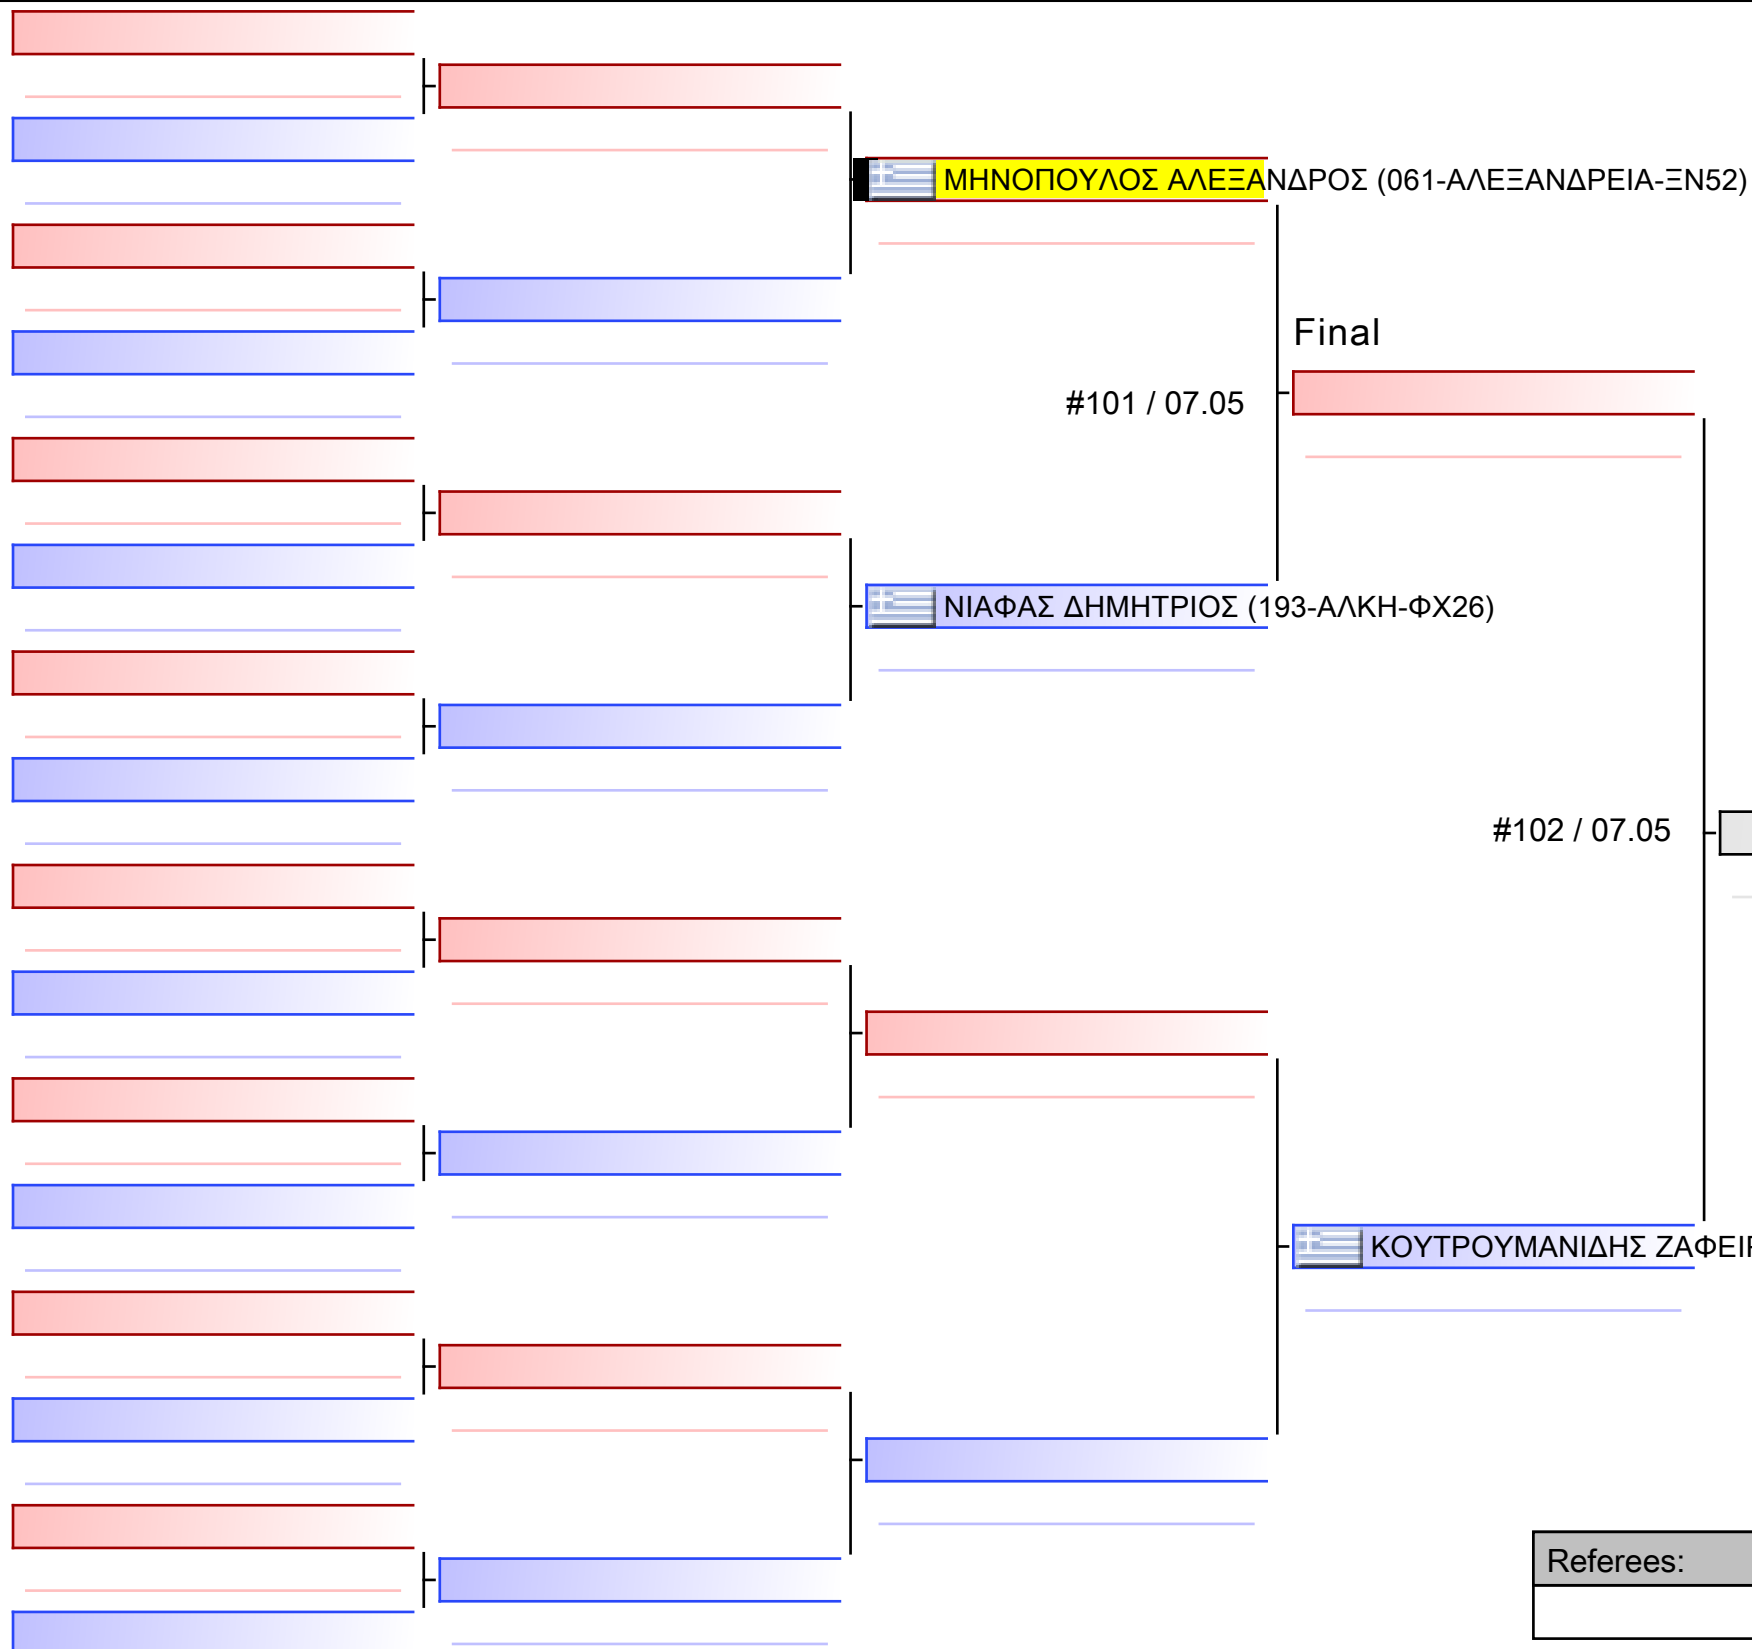

Referees:			

Final

ΜΑΤΖΑΡΑΚΗΣ ΑΝΤΩΝΙΟΣ (176-ΤΚΝ ΚΟΜΟΤΗΝΗΣ-ΝΙ82)

#97 / 07.05

[Original]

ΚΟΥΤΣΑΚΑΣ ΣΤΕΦΑΝΟΣ (061-ΑΛΕΞΑΝΔΡΕΙΑ-ΕΝ52)

Referees:			

[Original]