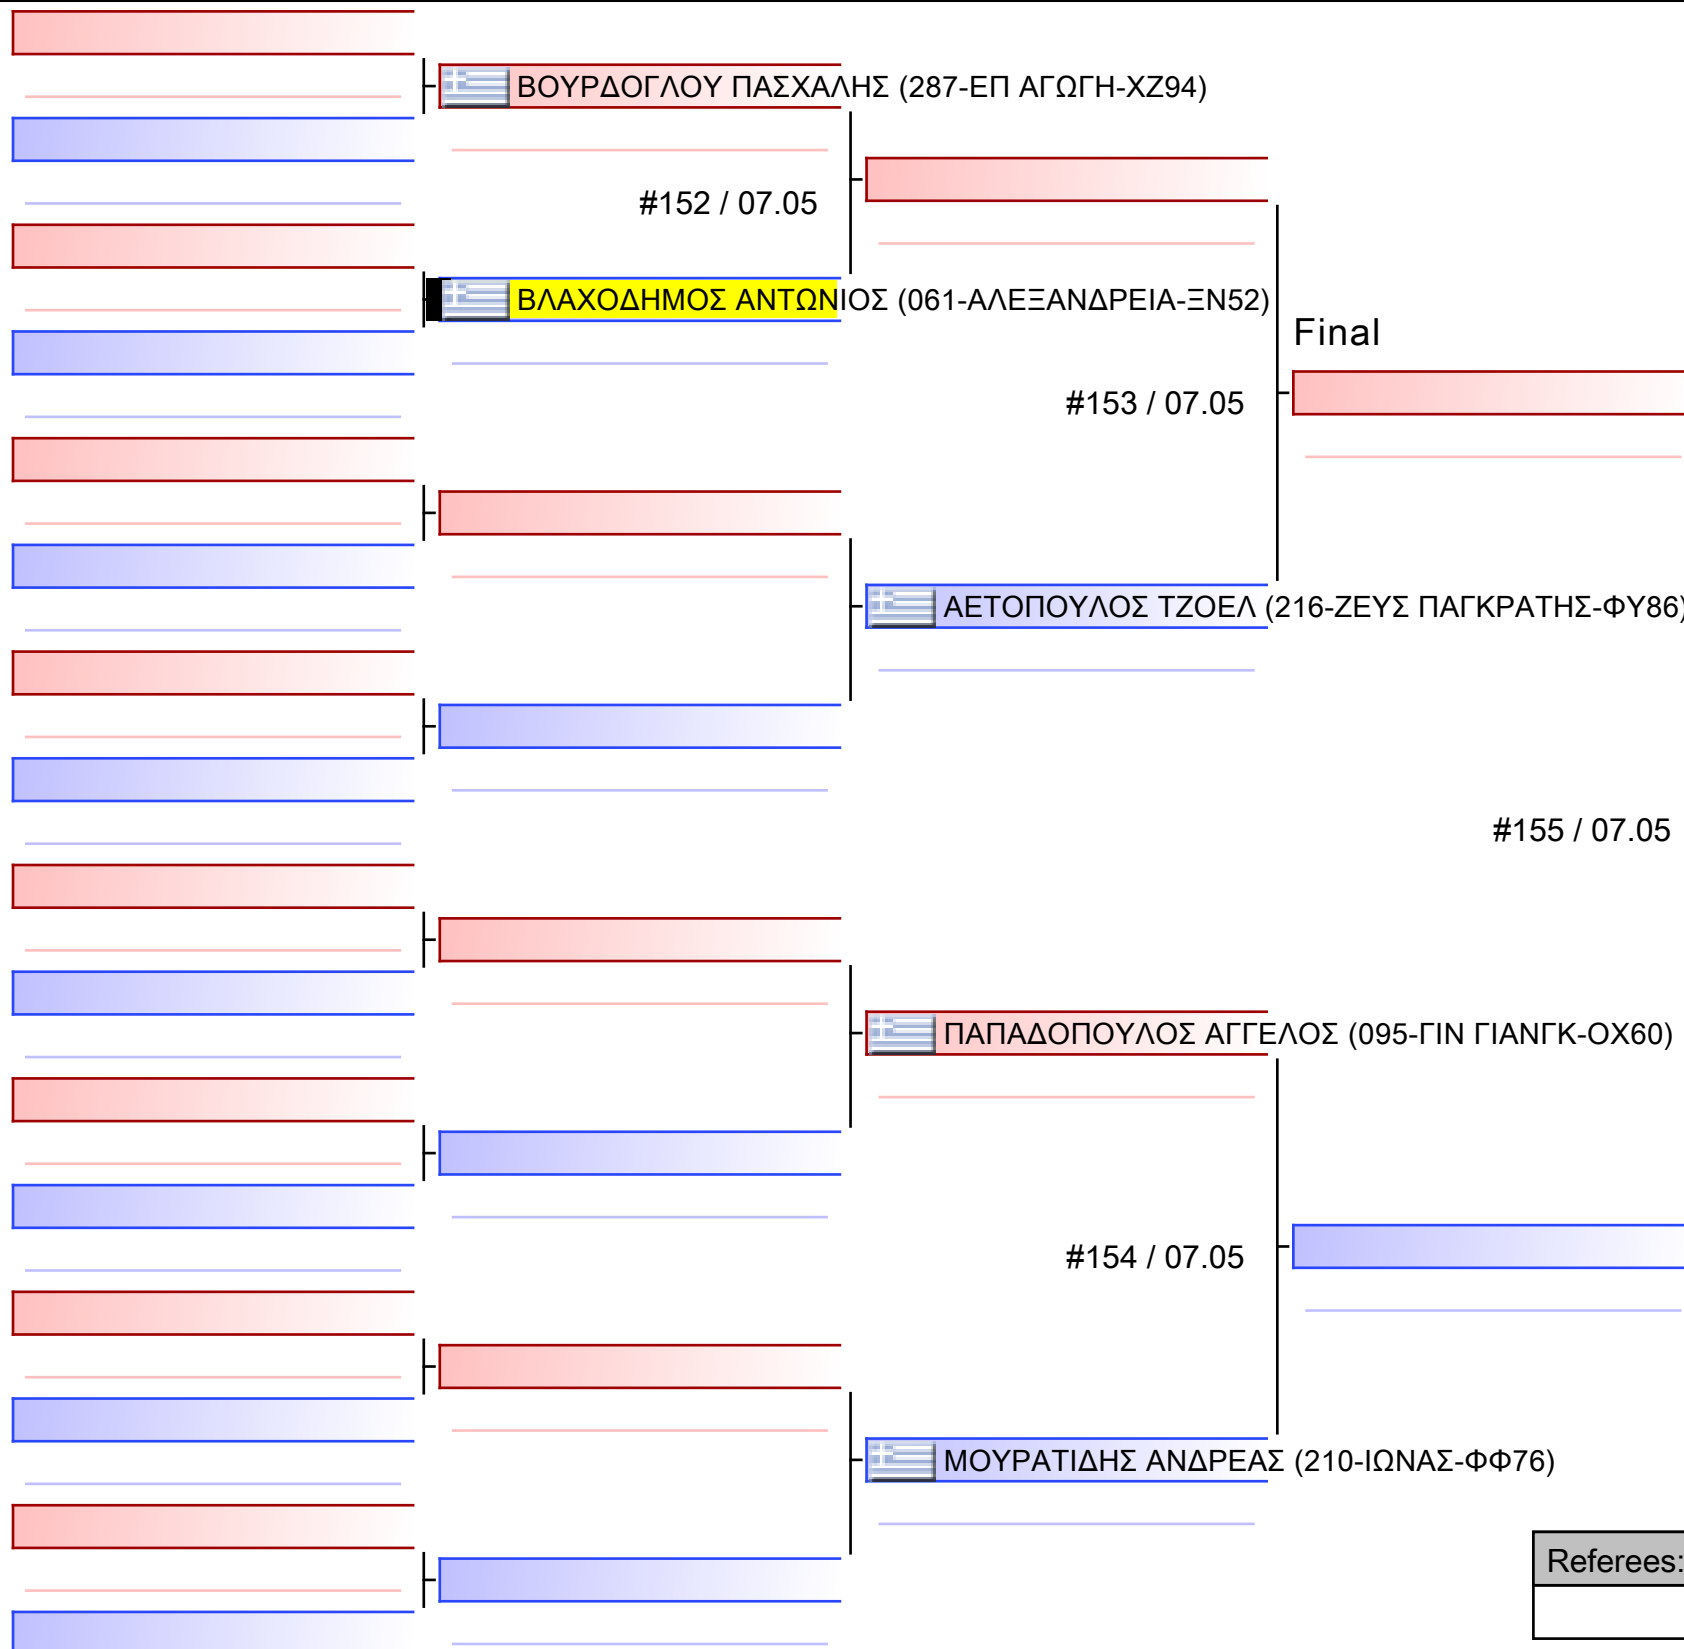

Referees:			

[Original]

Referees:			

Final

ΚΟΥΜΠΟΥΖΗ ΣΤΑΥΡΟΥΛΑ (216-ΖΕΥΣ ΠΑΓΚΡΑΤΗΣ-ΦΥ86)

#96 / 07.05

[Original]

ΚΟΥΡΕΑ ΜΑΡΙΑ (061-ΑΛΕΞΑΝΔΡΕΙΑ-ΞΝ52)

Table with 6 empty rows for recording match details.

Referees table with 4 columns and 2 rows.

Final

 ΣΟΥΛΤΑΝΙΔΟΥ ΕΥΑΓΓΕΛΙΑ-ΕΙΡΗΝΗ (061-ΑΛΕΞΑΝΔΡΕΙΑ-ΞΝ52)

[Original]

#159 / 07.05

 ΧΑΤΖΗΝΑΚΗ ΚΩΝΣΤΑΝΤΙΝΑ (095-ΓΙΝ ΓΙΑΝΓΚ-ΟΧ60)

Referees:			

www.sportdata.org

[Original]

Referees:			

Final

ΝΤΑΒΑΡΗΣ ΧΡΗΣΤΟΣ (061-ΑΛΕΞΑΝΔΡΕΙΑ-ΞΝ52)

ΤΡΙΑΝΤΑΦΥΛΛΙΔΗΣ ΓΕΩΡΓΙΟΣ (095-ΓΙΝ ΓΙΑΝΓΚ-ΟΧ60)

#191 / 07.05

[Original]

Referees:			

[Original]

Referees:			

www.sportdata.org

[Original]

Referees:			

[Original]