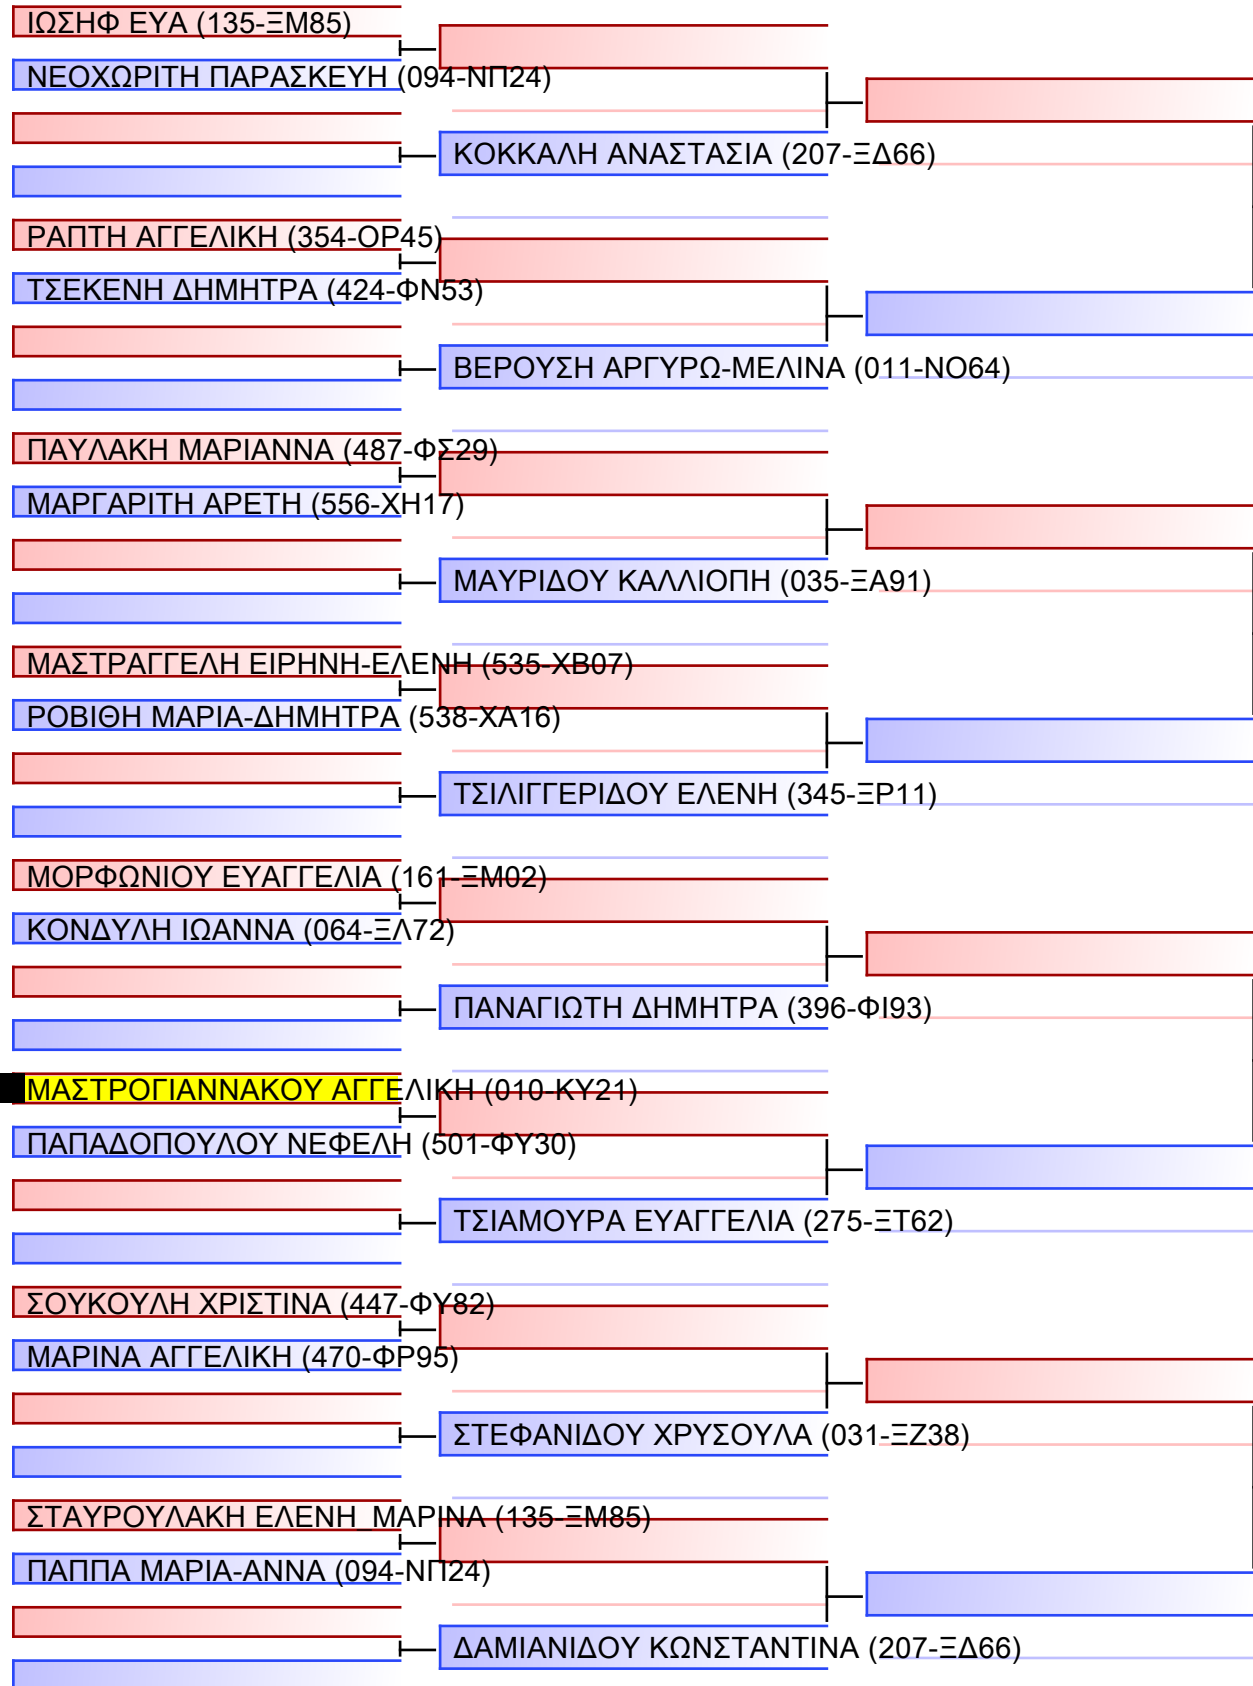

ΚΥΜΙΤΕ ΝΕΩΝ ΓΥΝΑΙΚΩΝ +59KG

ΠΑΝΕΛΛΗΝΙΟ ΠΡΩΤΑΘΛΗΜΑ ΚΑΡΑΤΕ ΕΦΗΒΩΝ- ΝΕΑΝΙΔΩΝ & ΝΕΩΝ ΑΝΔΡΩΝ ΓΥΝΑΙΚΩΝ ΚΥΠΕΛΛΟ U21, Κλειστό Γυμναστήριο Πιερικός Αρχέλαος, Παρ. Μαβίλη 9, Κατερίνη 55100.

Tatami	3	02	35
Pool	1/1		

Final

[Original]

Referees:			

KUMITE NEON GYNAIKON -59KG

ΠΑΝΕΛΛΗΝΙΟ ΠΡΩΤΑΘΛΗΜΑ ΚΑΡΑΤΕ ΕΦΗΒΩΝ- ΝΕΑΝΙΔΩΝ & ΝΕΩΝ ΑΝΔΡΩΝ ΓΥΝΑΙΚΩΝ ΚΥΠΕΛΛΟ U21, Κλειστό Γυμναστήριο Πιερικός Αρχέλαος, Παρ. Μαβίλη 9, Κατερίνη 55105.

Tatami 20105
Pool 1/1