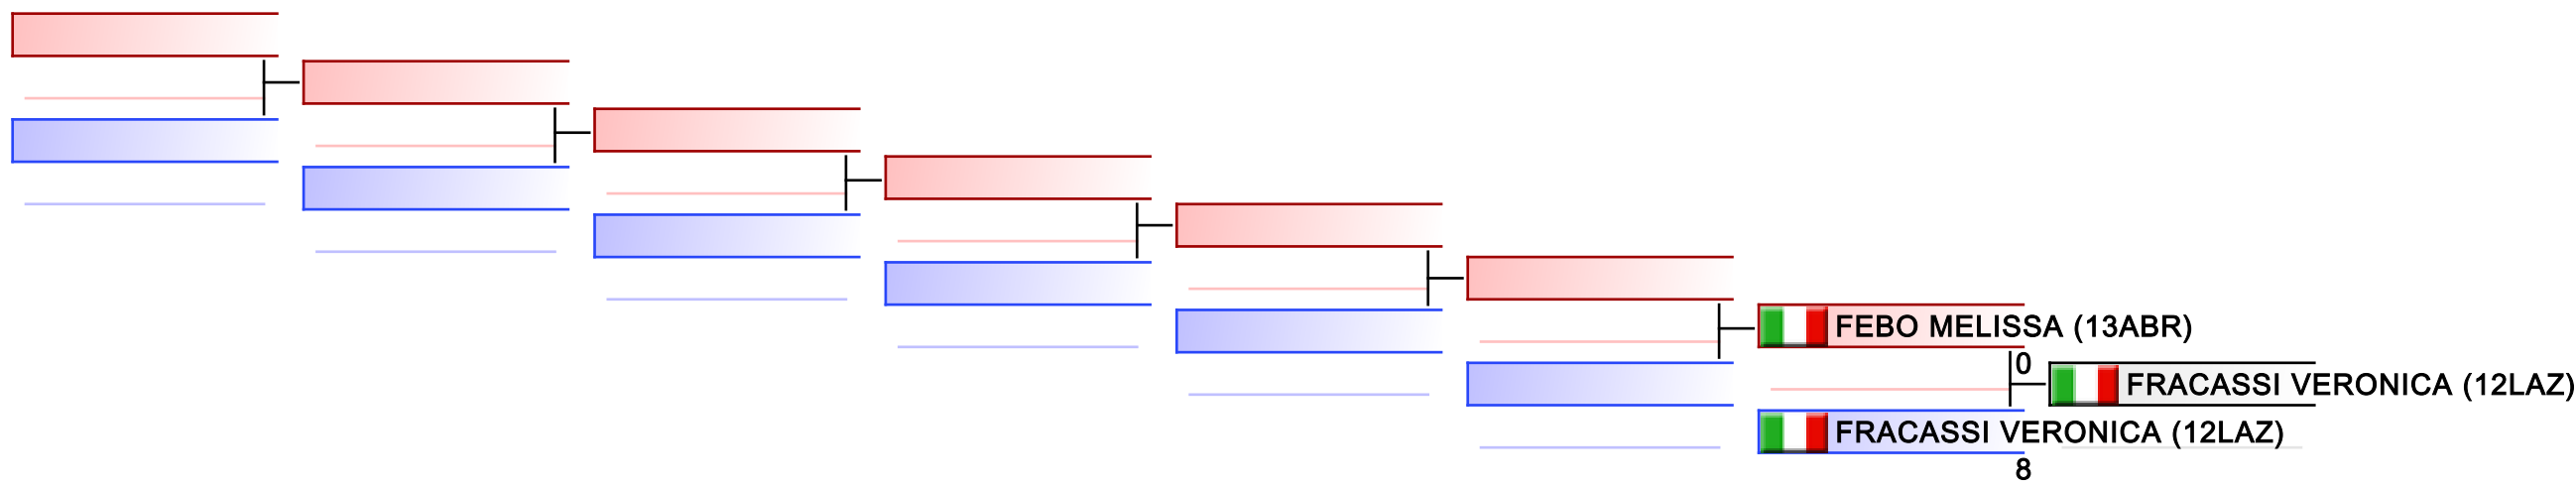

Ripescaggi: (1)