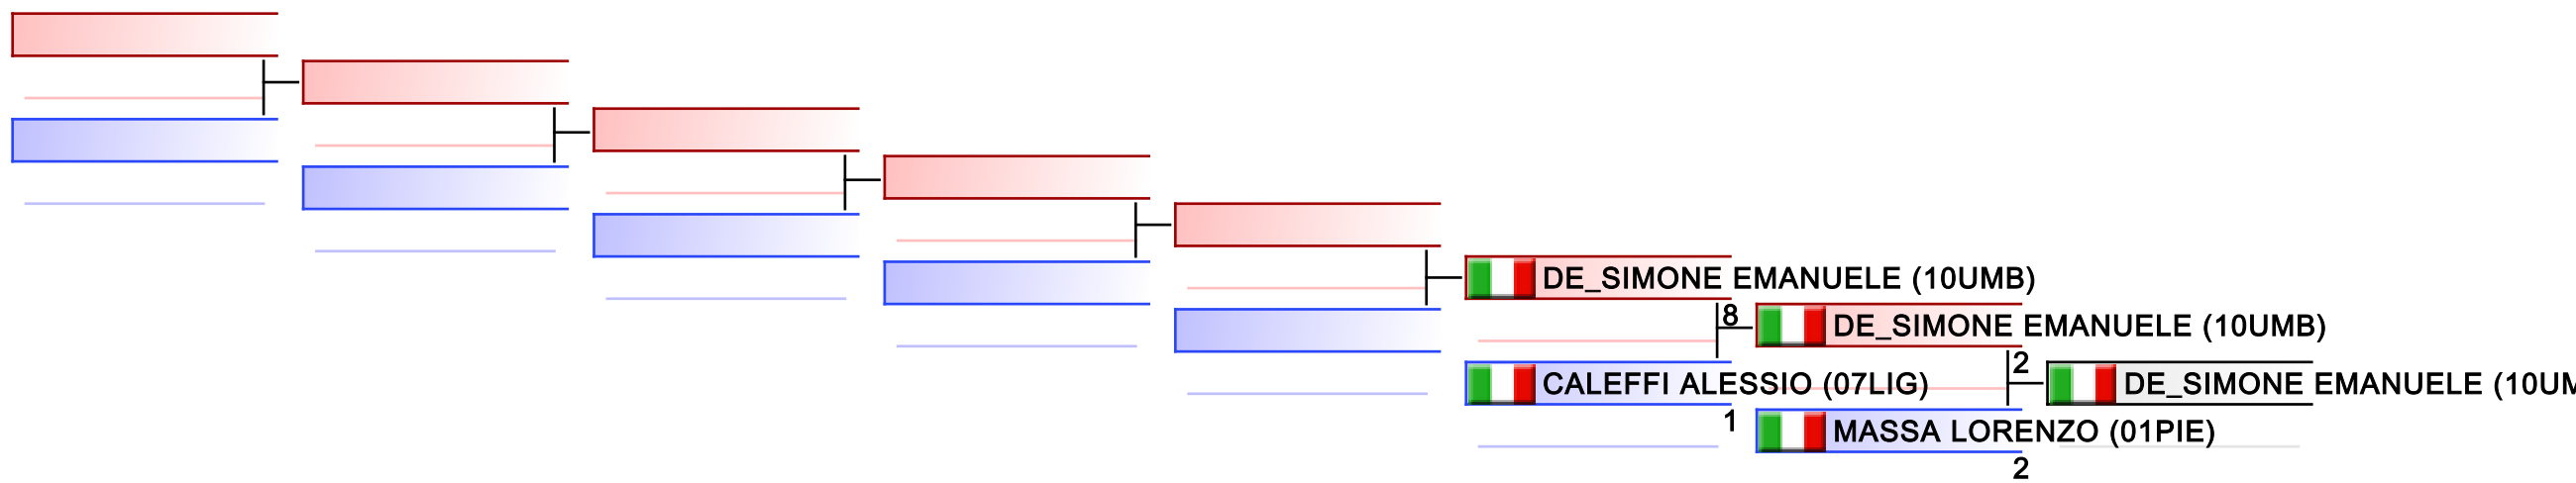

Ripescaggi: (1)