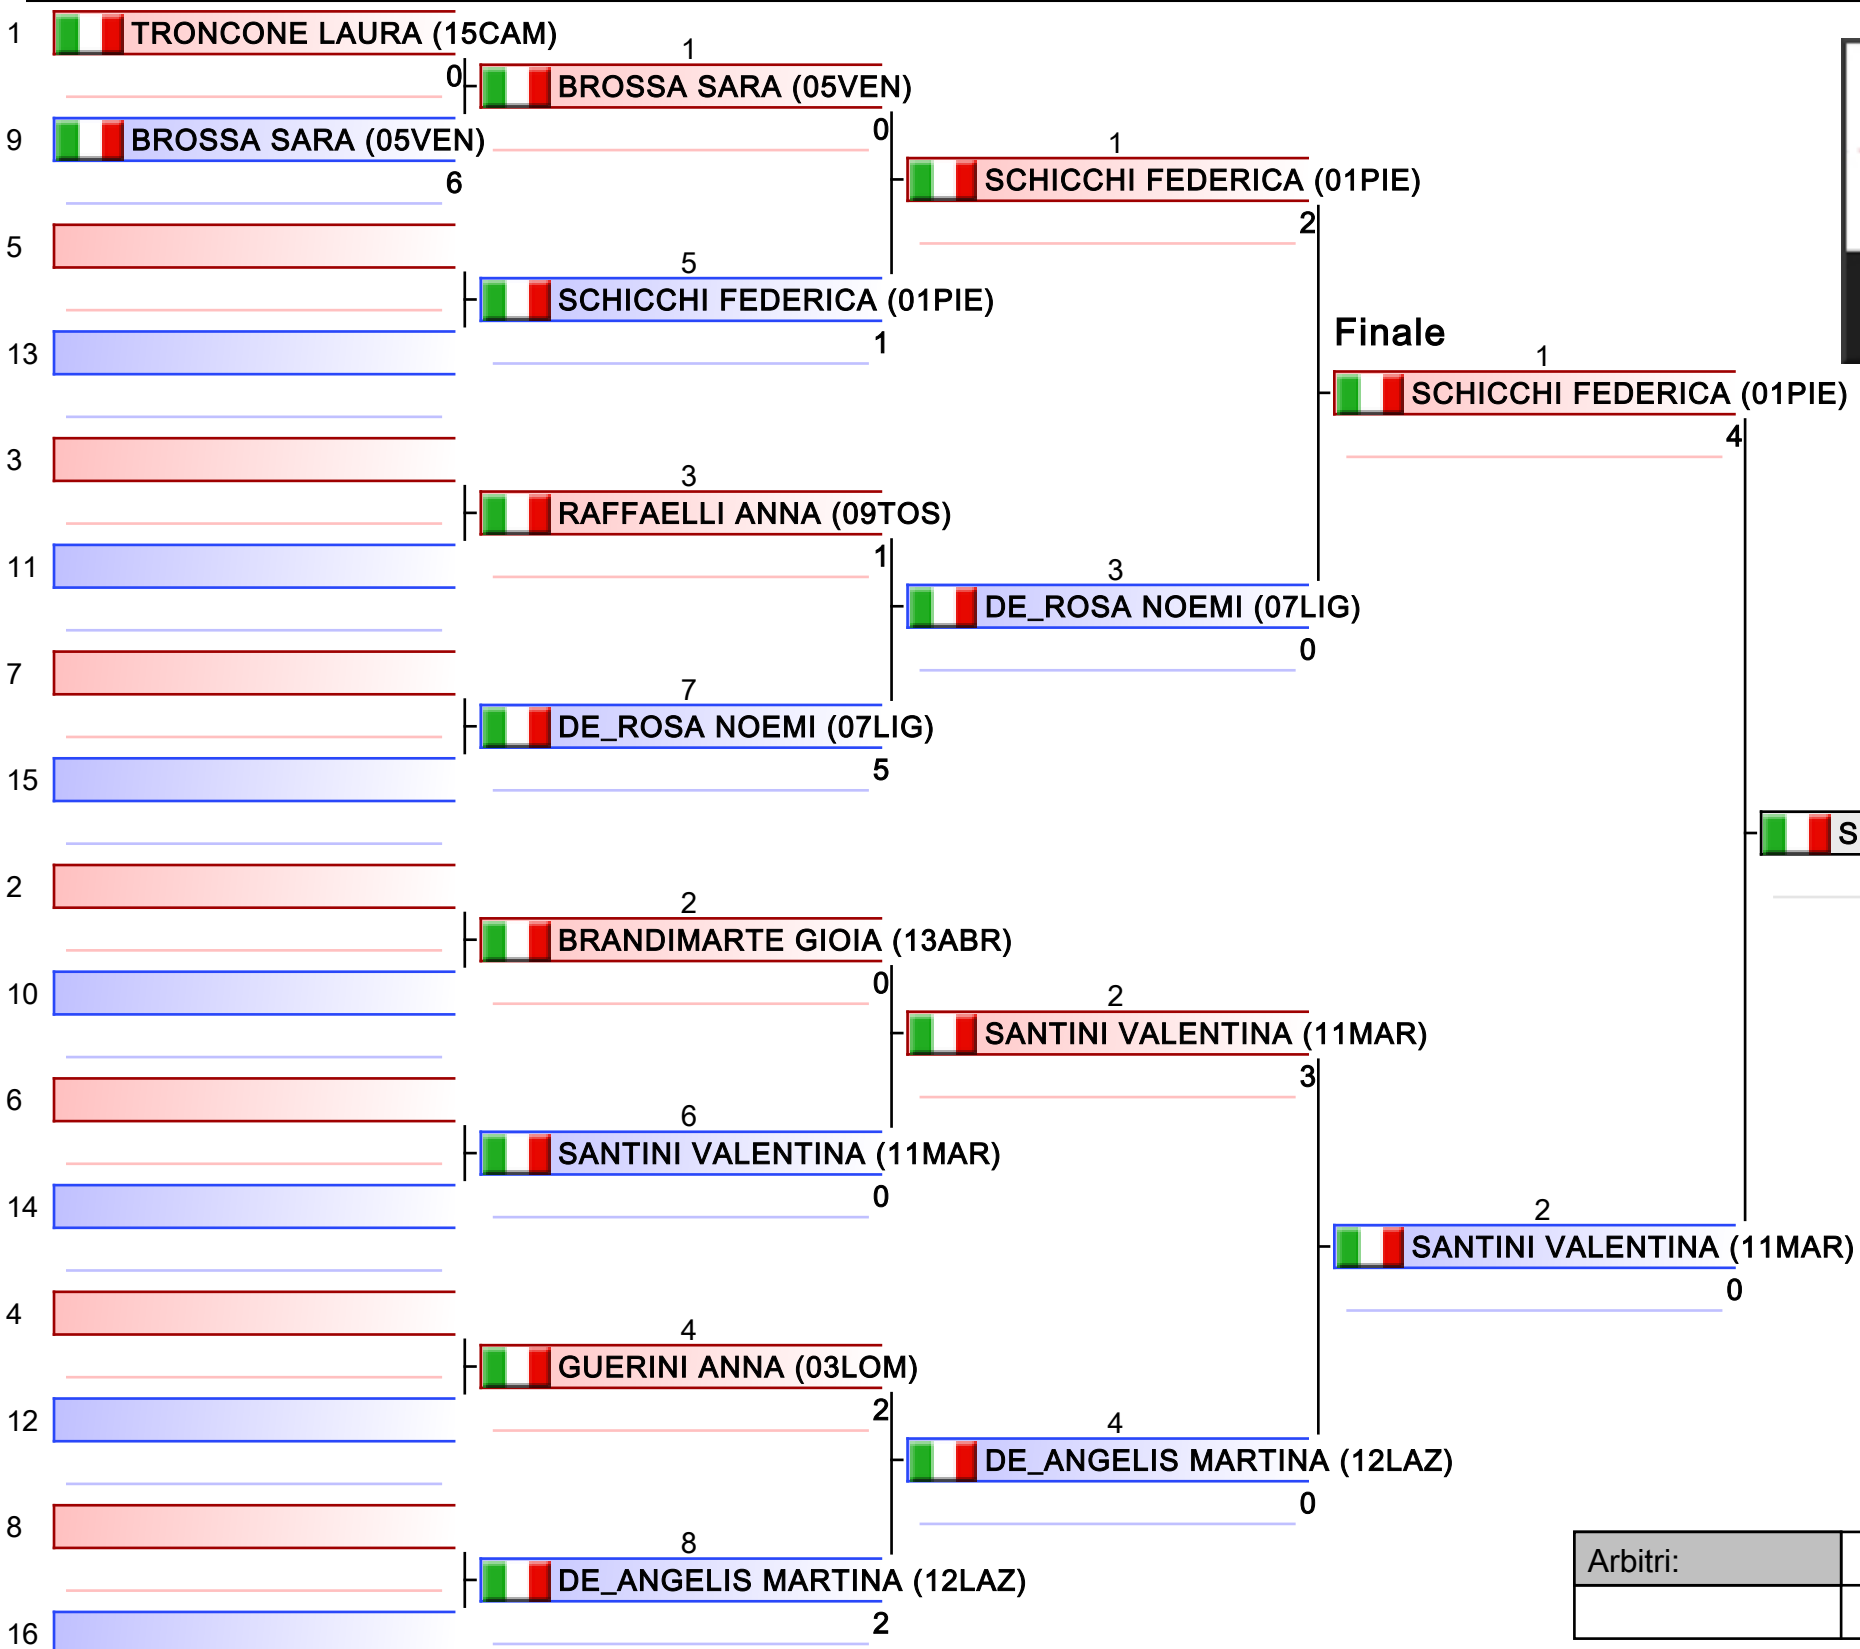

# OVER 18 KUMITE FEMALE +68

2022 - CAMPIONATO ITALIANO A RAPPRESENTATIVE REGIONALI, PALAPELLICONE OSTIA LIDO, ITA

2022-11-26

Tatami  
3 14:15

Tabelloni - Pool  
1/1

1. COPPOLA_NERI ALESSIA (09TOS)
2. STASI LINDA (01PIE)
3. PETRUZZI CAMILLA (03LOM)
3. FRACASSI VERONICA (12LAZ)
5. STRIPPOLI LIDIA (16PUG)
5. FEBO MELISSA (13ABR)

# OVER 18 KUMITE FEMALE -50

2022 - CAMPIONATO ITALIANO A RAPPRESENTATIVE REGIONALI, PALAPELLICONE OSTIA LIDO, ITA

2022-11-26

Tatami  
2 13:30

Tabelloni - Pool  
1/1

1. SCHICCHI FEDERICA (01PIE)
2. SANTINI VALENTINA (11MAR)
3. BROSSA SARA (05VEN)
3. BRANDIMARTE GIOIA (13ABR)
5. DE_ROSA NOEMI (07LIG)
5. DE_ANGELIS MARTINA (12LAZ)