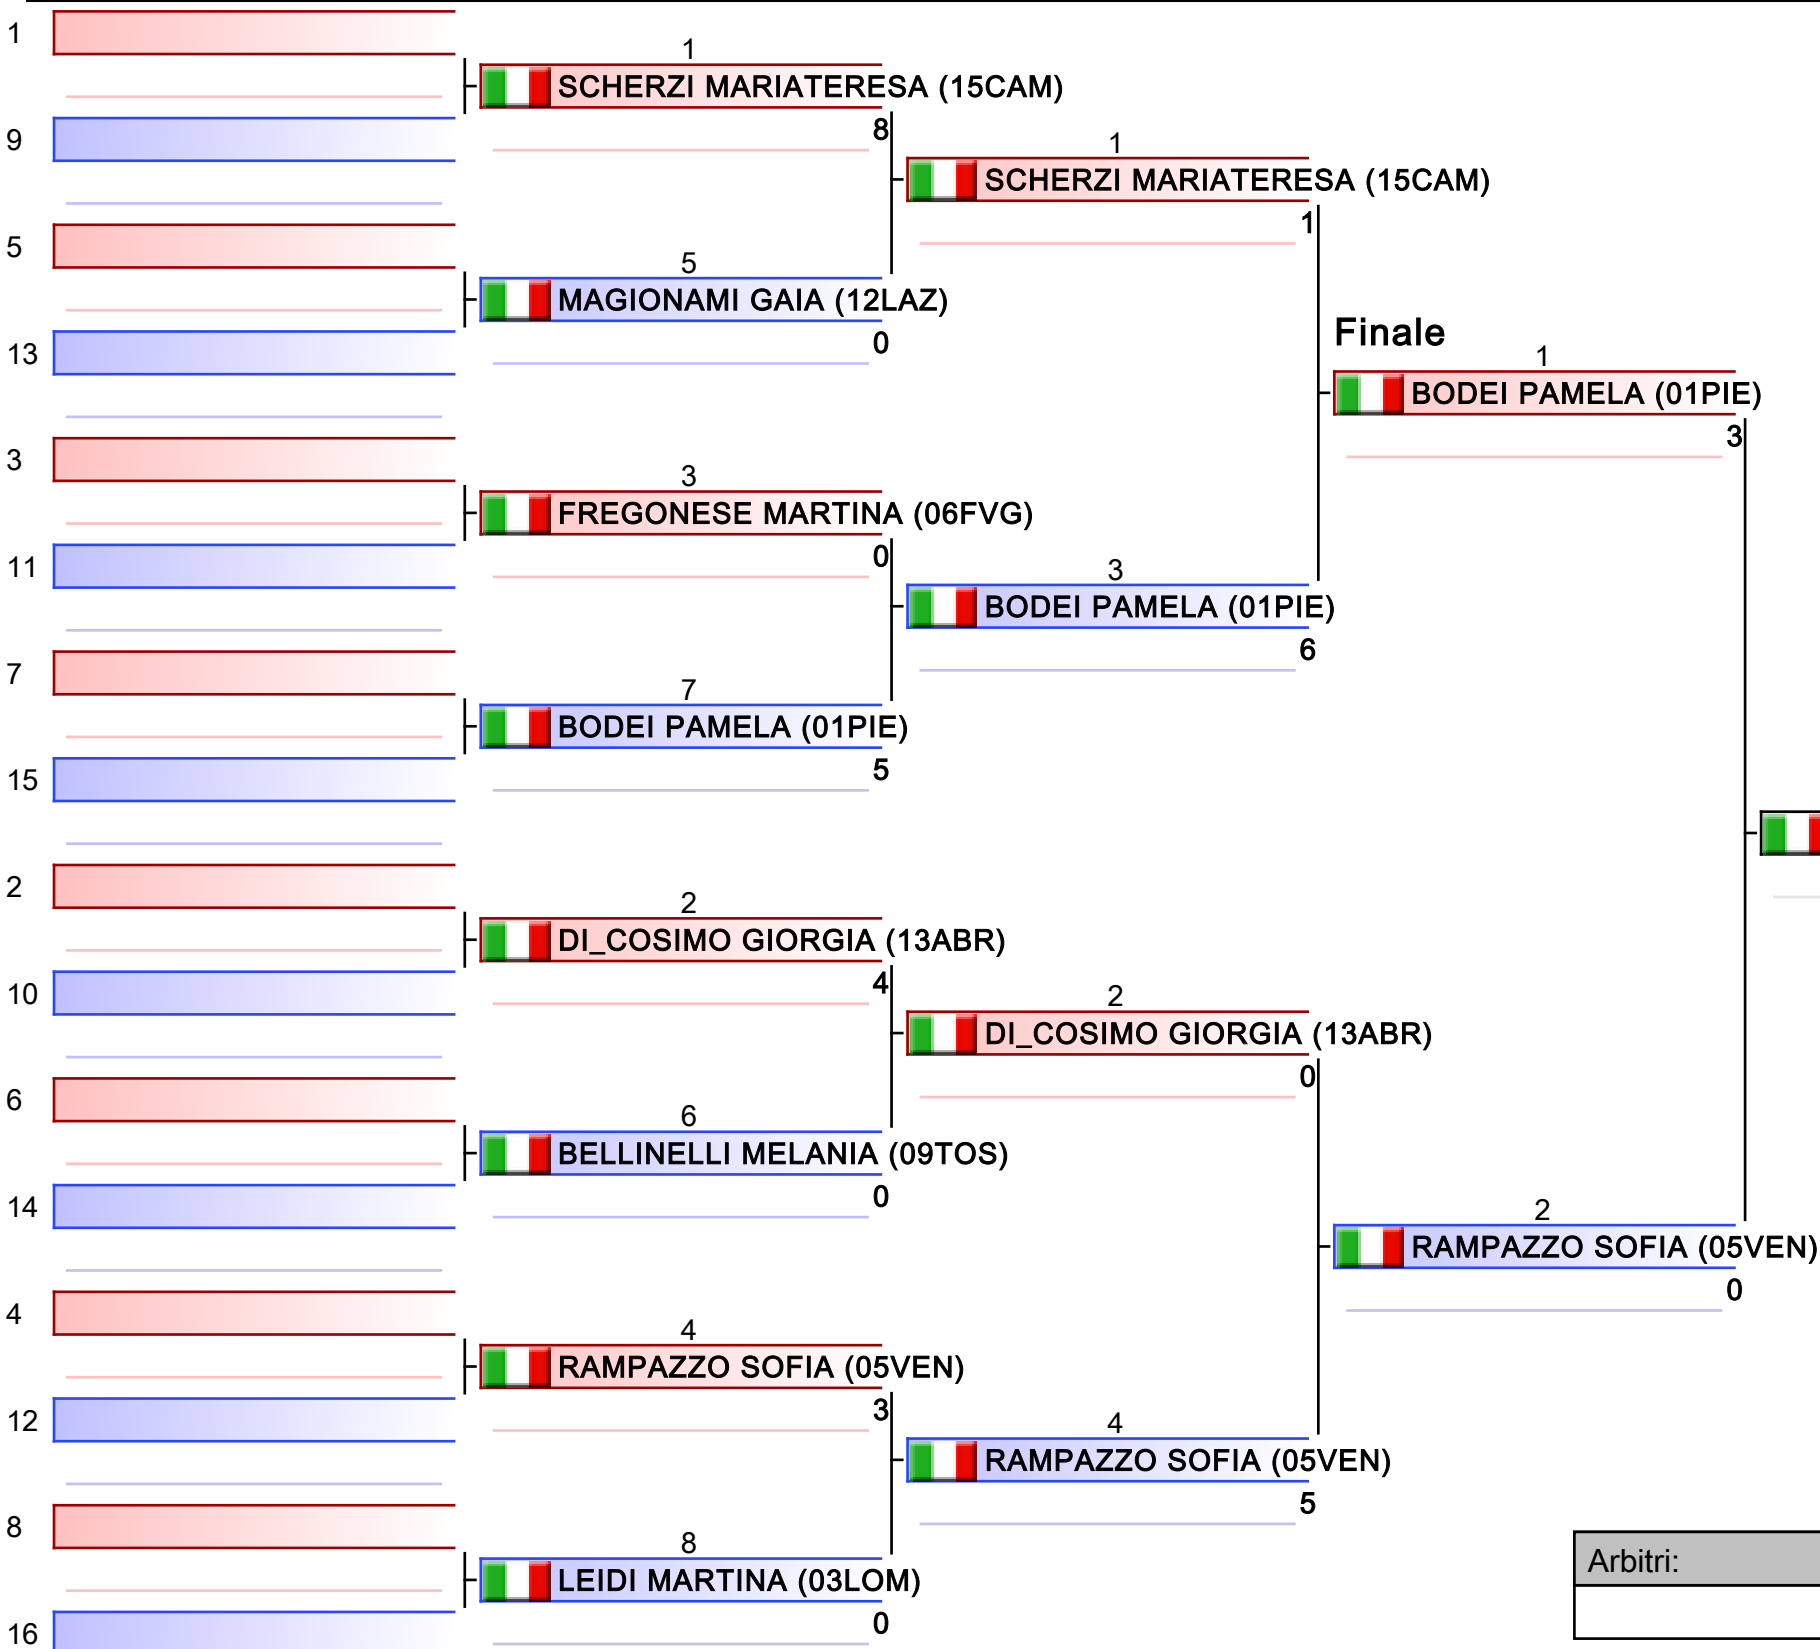

# OVER 18 KUMITE FEMALE -68

2022 - CAMPIONATO ITALIANO A RAPPRESENTATIVE REGIONALI, PALAPELLICONE OSTIA LIDO, ITA

2022-11-26

Tatami  
2 14:15

Tabelloni - Pool  
1/1

1. BODEI PAMELA (01PIE)
2. RAMPAZZO SOFIA (05VEN)
3. SCHERZI MARIATERESA (15CAM)
3. LEIDI MARTINA (03LOM)
5. FREGONESE MARTINA (06FVG)
5. DI_COSIMO GIORGIA (13ABR)