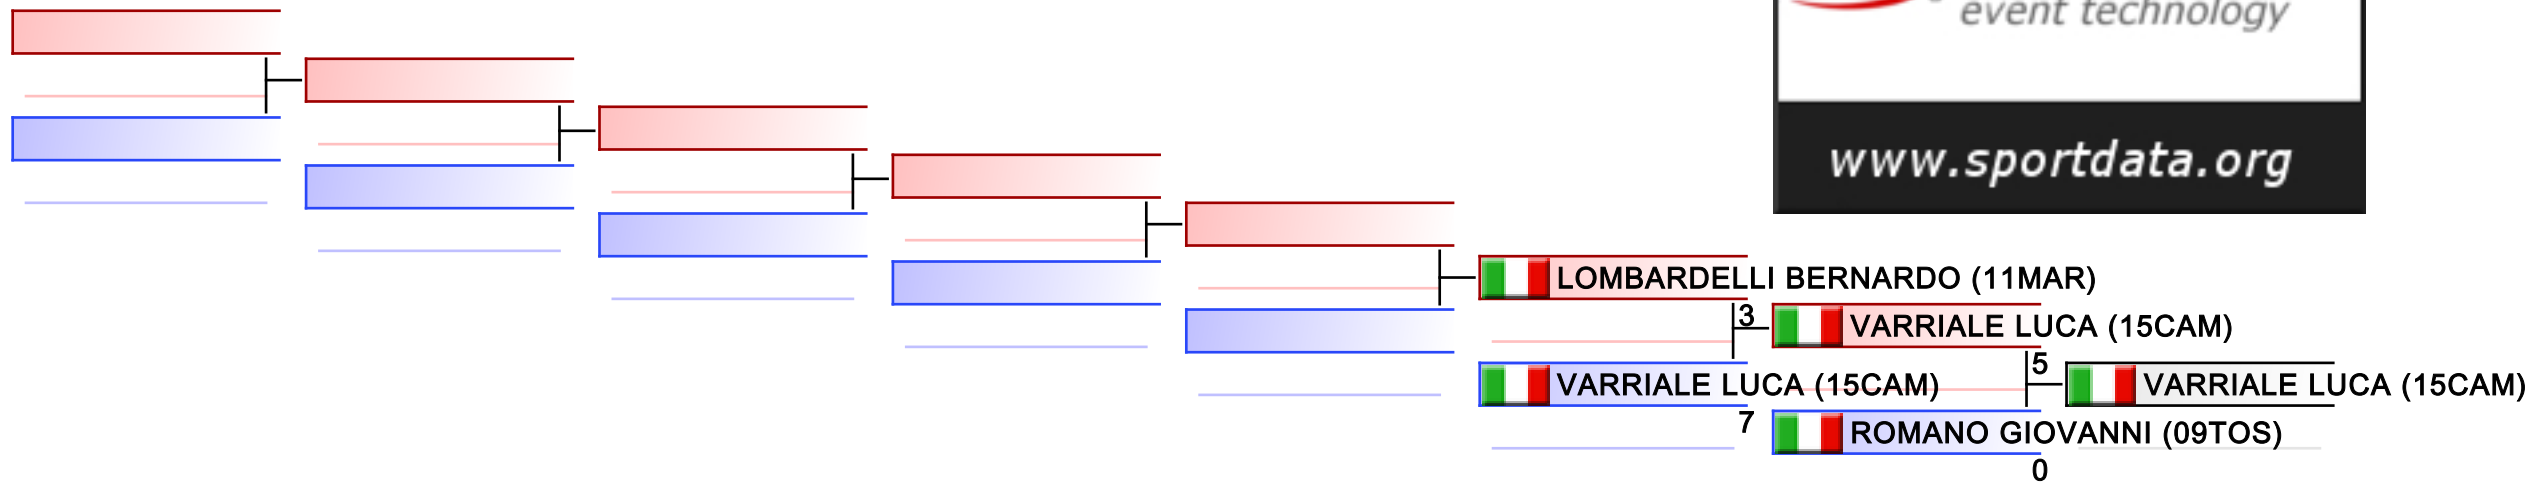

# OVER 18 KUMITE MALE -67

2022 - CAMPIONATO ITALIANO A RAPPRESENTATIVE REGIONALI

2022-11-26

Tatami  
1 15:10

Tabelloni - Pool  
1

(c)sportdata GmbH & Co KG 2000-2022 (2022-11-26 18:43) v 9.9.0 build 1 (2022-09-27) Licenza: FIJLKAM KARATE 2022 (expire 2022-12-31)