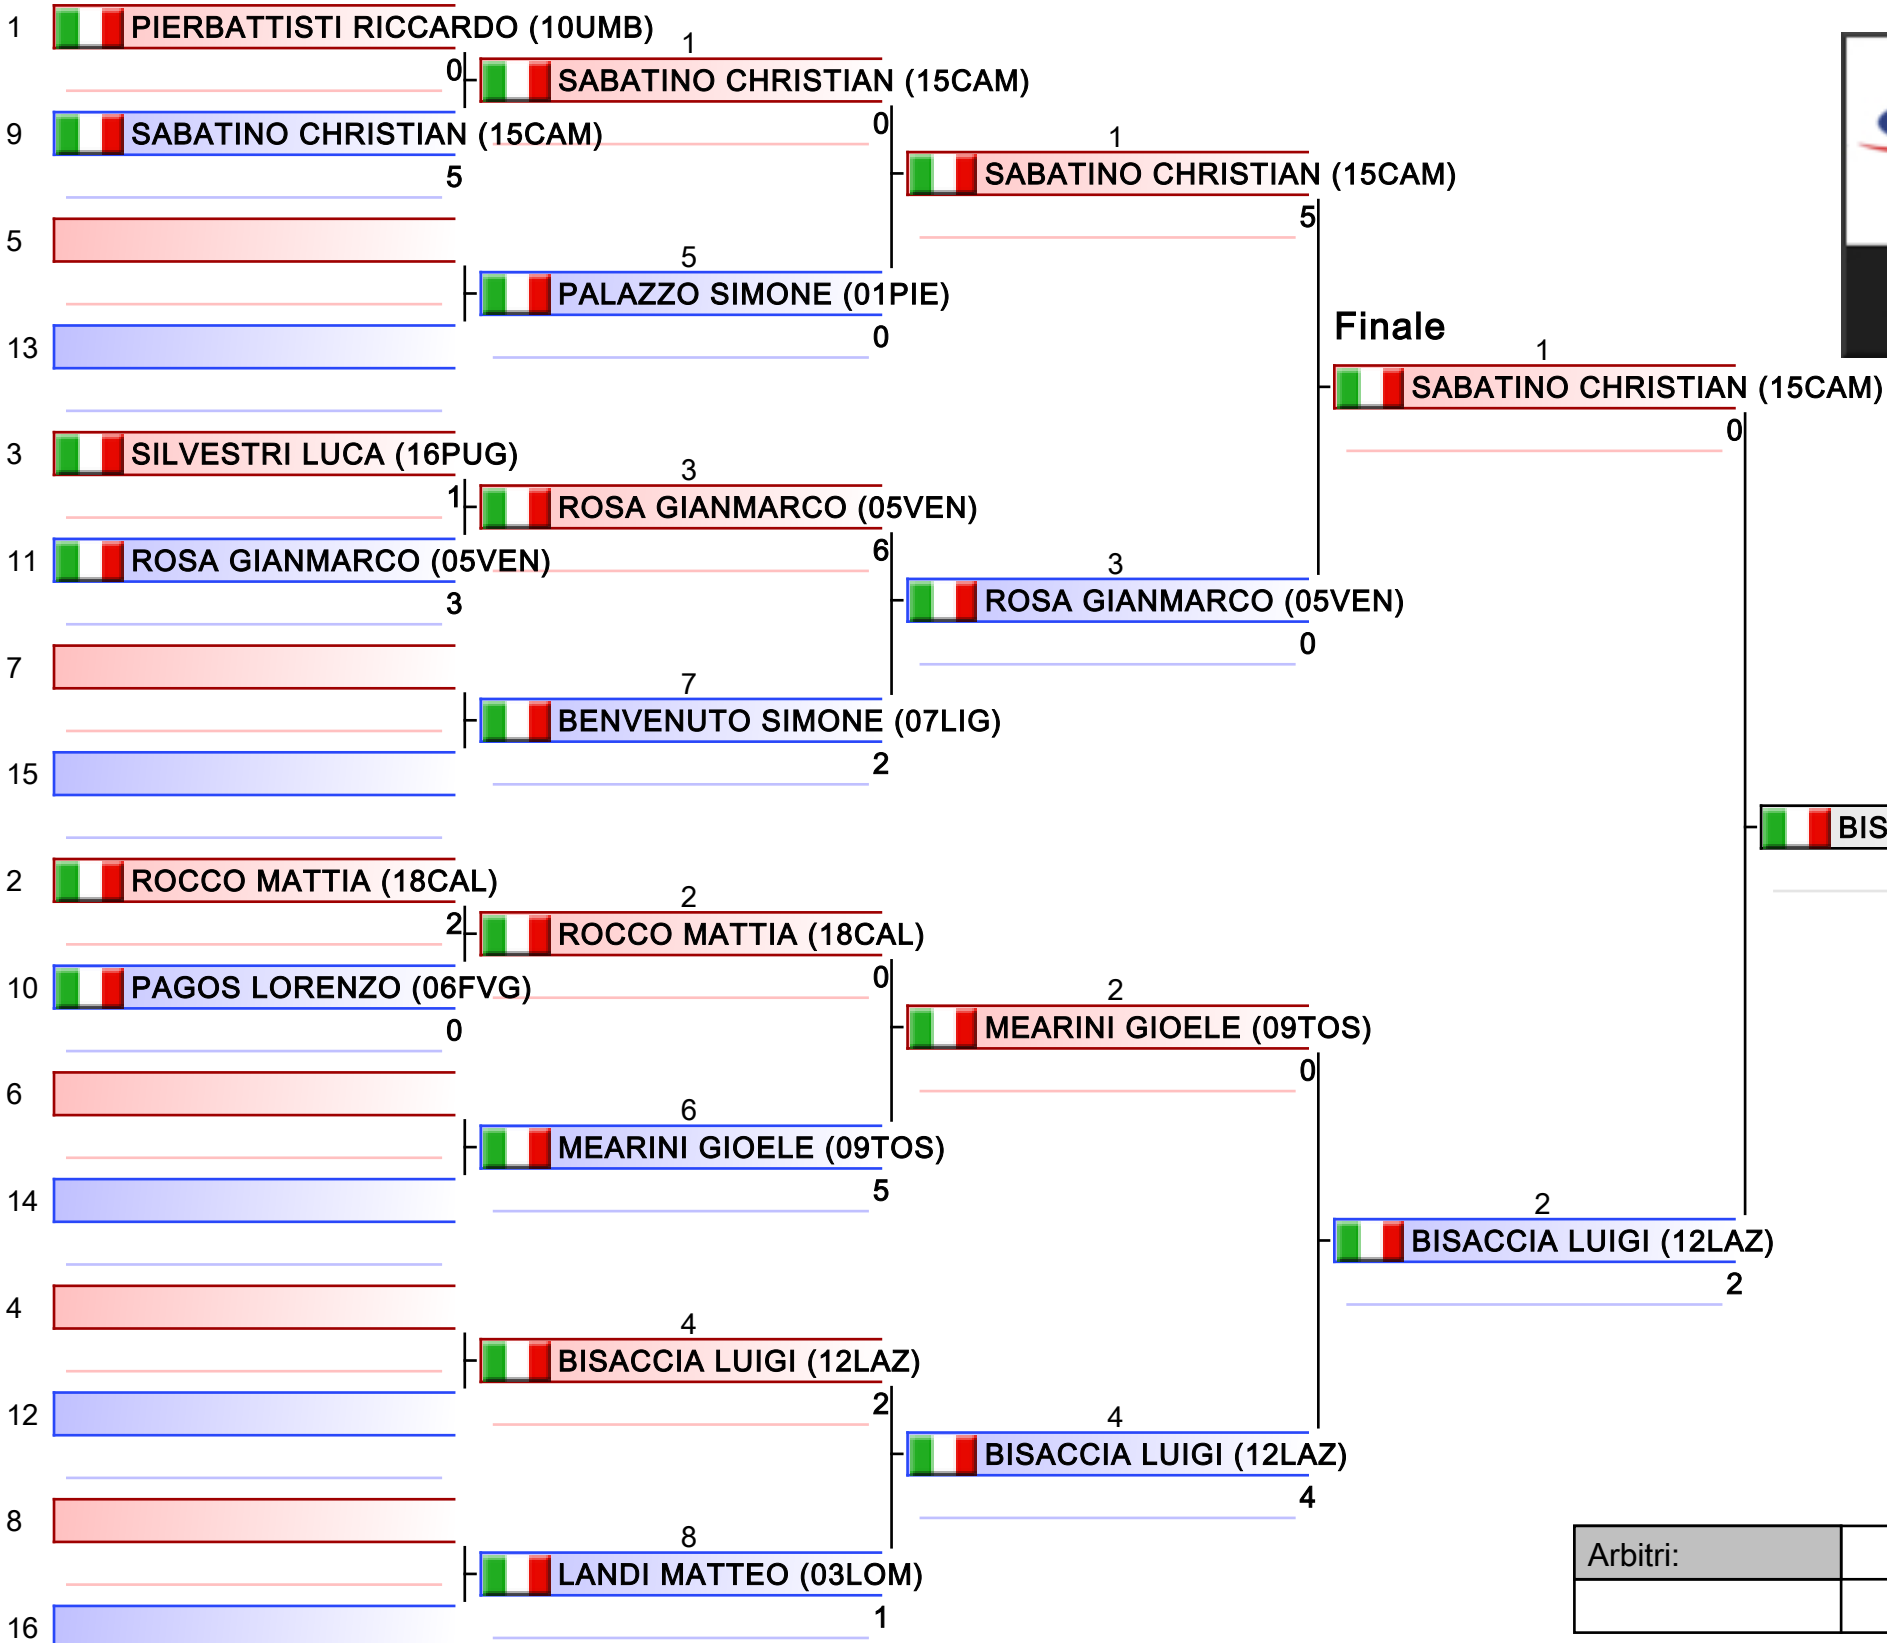

# OVER 18 KUMITE MALE -60

2022 - CAMPIONATO ITALIANO A RAPPRESENTATIVE REGIONALI, PALAPELLICONE OSTIA LIDO, ITA

2022-11-26

Tatami  
1 12:10

Tabelloni - Pool  
1/1

1. BISACCIA LUIGI (12LAZ)
2. SABATINO CHRISTIAN (15CAM)
3. LANDI MATTEO (03LOM)
3. PALAZZO SIMONE (01PIE)
5. MEARINI GIOELE (09TOS)
5. ROSA GIANMARCO (05VEN)
7. PIERBATTISTI RICCARDO (10UMB)