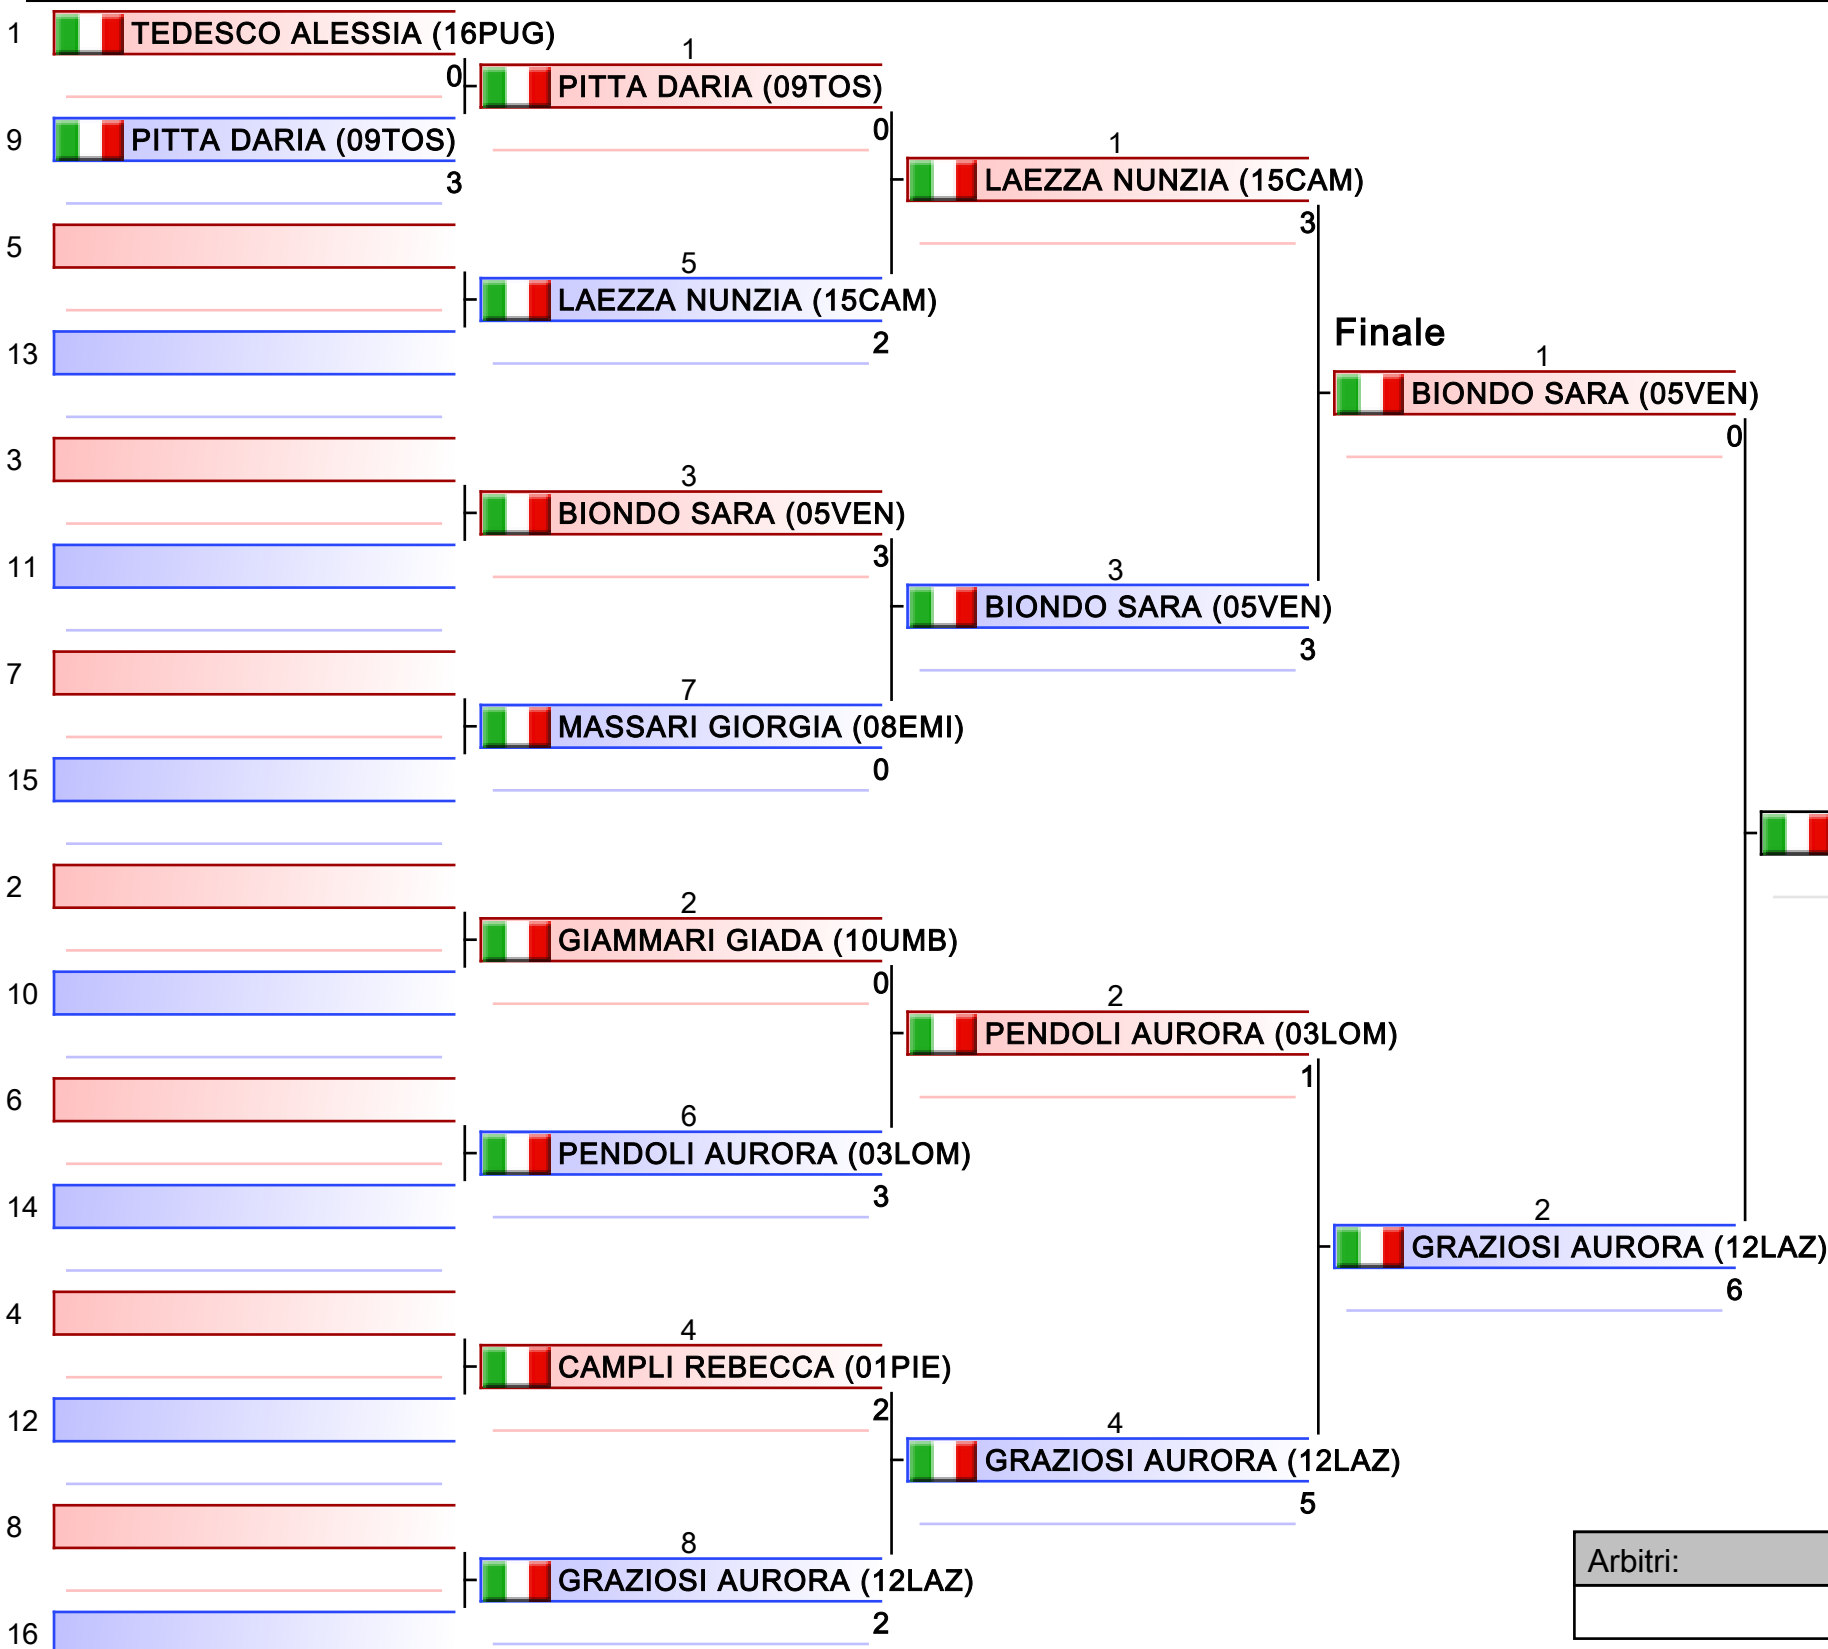

# OVER 18 KUMITE FEMALE -55

2022 - CAMPIONATO ITALIANO A RAPPRESENTATIVE REGIONALI, PALAPELLICONE OSTIA LIDO, ITA

2022-11-26

Tatami  
3 13:30

Tabelloni - Pool  
1/1

1. PAZZAGLIA ANITA (10UMB)
2. GAFFORELLI ELISA (03LOM)
3. TAGLIO ALESSIA (01PIE)
3. GHILARDOTTI GIULIA (08EMI)
5. GAGLIOTI FRANCESCA (09TOS)
5. TOMMASI AGNESE (05VEN)

# OVER 18 KUMITE FEMALE -61

2022 - CAMPIONATO ITALIANO A RAPPRESENTATIVE REGIONALI, PALAPELLICONE OSTIA LIDO, ITA

2022-11-26

Tatami  
4 13:30

Tabelloni - Pool  
1/1

1. GRAZIOSI AURORA (12LAZ)
2. BIONDO SARA (05VEN)
3. LAEZZA NUNZIA (15CAM)
3. PENDOLI AURORA (03LOM)
5. MASSARI GIORGIA (08EMI)
5. CAMPLI REBECCA (01PIE)