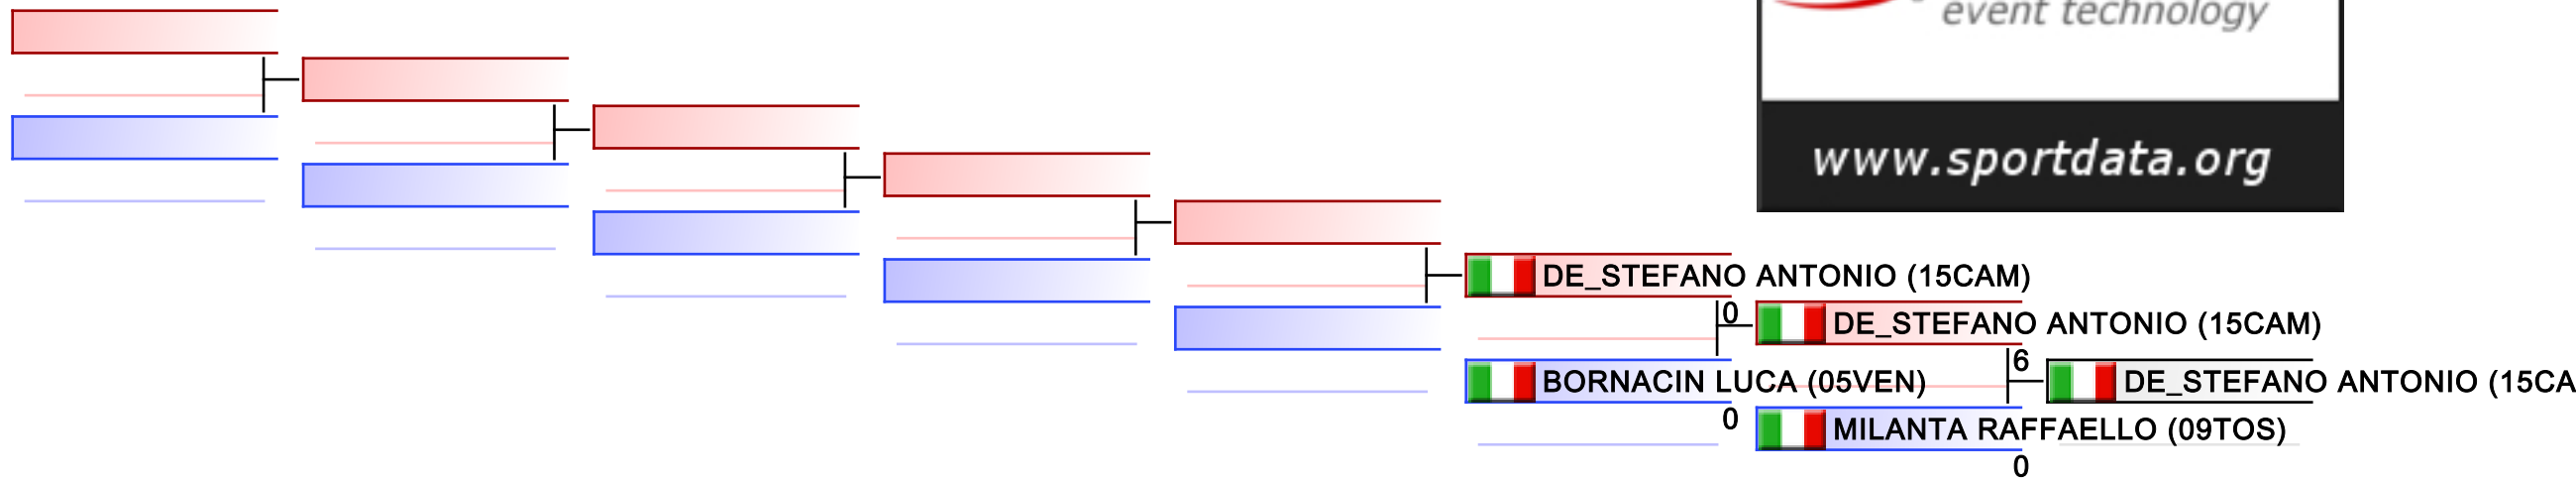

# OVER 18 KUMITE MALE -84

2022 - CAMPIONATO ITALIANO A RAPPRESENTATIVE REGIONALI

2022-11-26

Tatami  
1 14:45

Tabelloni - Pool  
1

(c)sportdata GmbH & Co KG 2000-2022 (2022-11-26 18:43) v 9.9.0 build 1 (2022-09-27) Licenza: FIJLKAM KARATE 2022 (expire 2022-12-31)