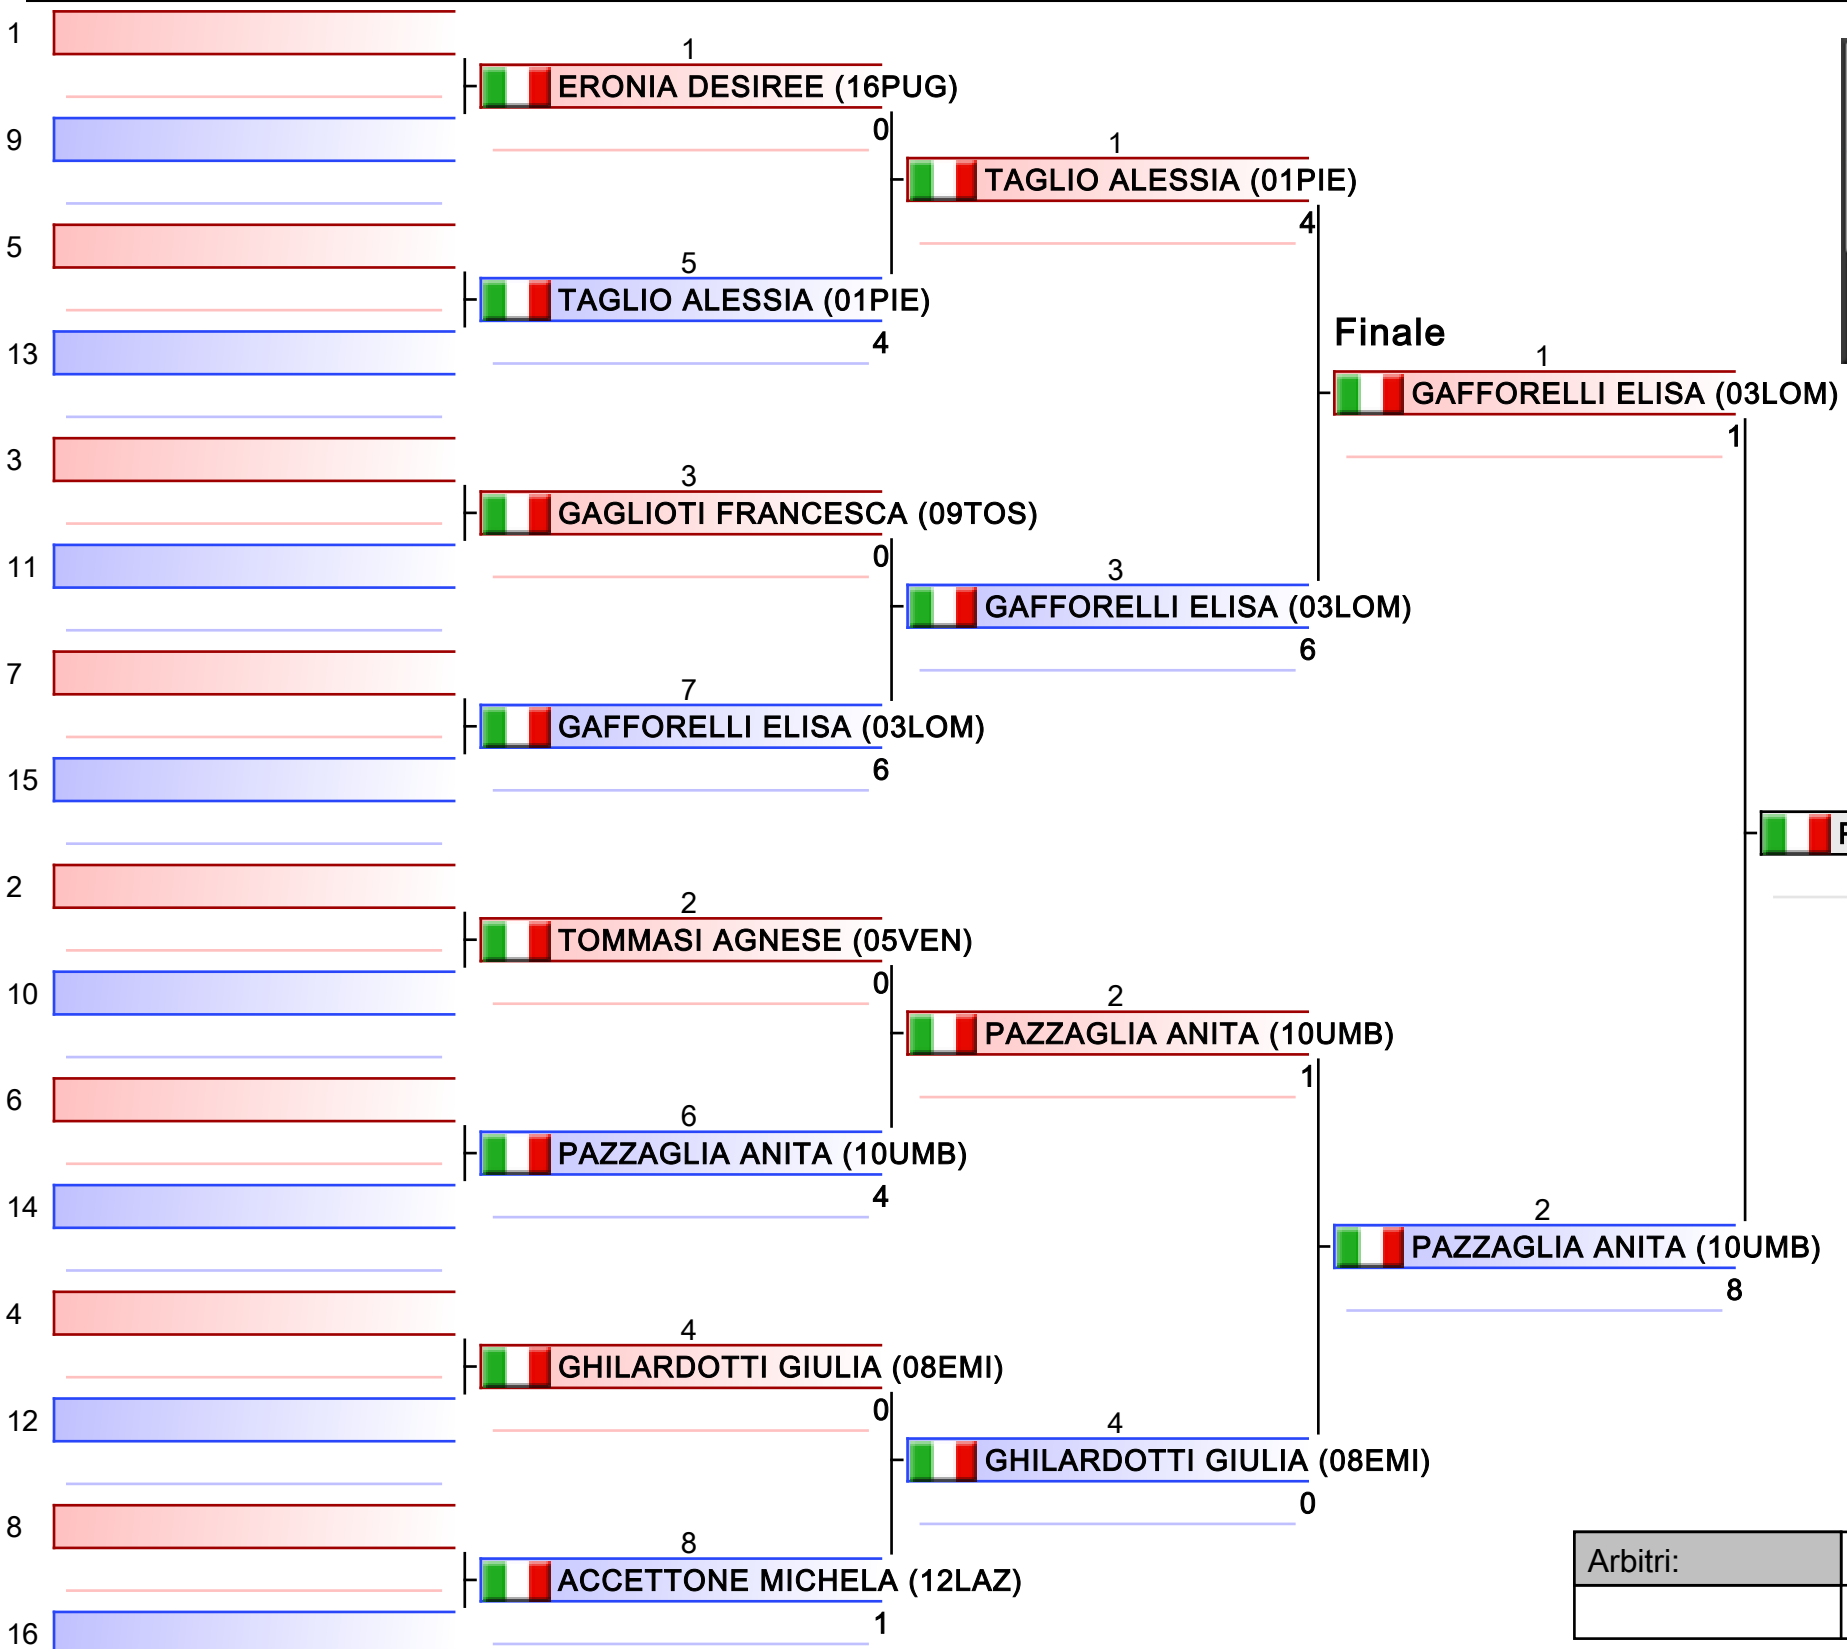

OVER 18 KUMITE FEMALE -55

2022 - CAMPIONATO ITALIANO A RAPPRESENTATIVE REGIONALI, PALAPELLICONE OSTIA LIDO, ITA

2022-11-26

Tatami
3 13:30

Tabelloni - Pool
1/1

1. PAZZAGLIA ANITA (10UMB)
2. GAFFORELLI ELISA (03LOM)
3. TAGLIO ALESSIA (01PIE)
3. GHILARDOTTI GIULIA (08EMI)
5. GAGLIOTI FRANCESCA (09TOS)
5. TOMMASI AGNESE (05VEN)

Arbitri: