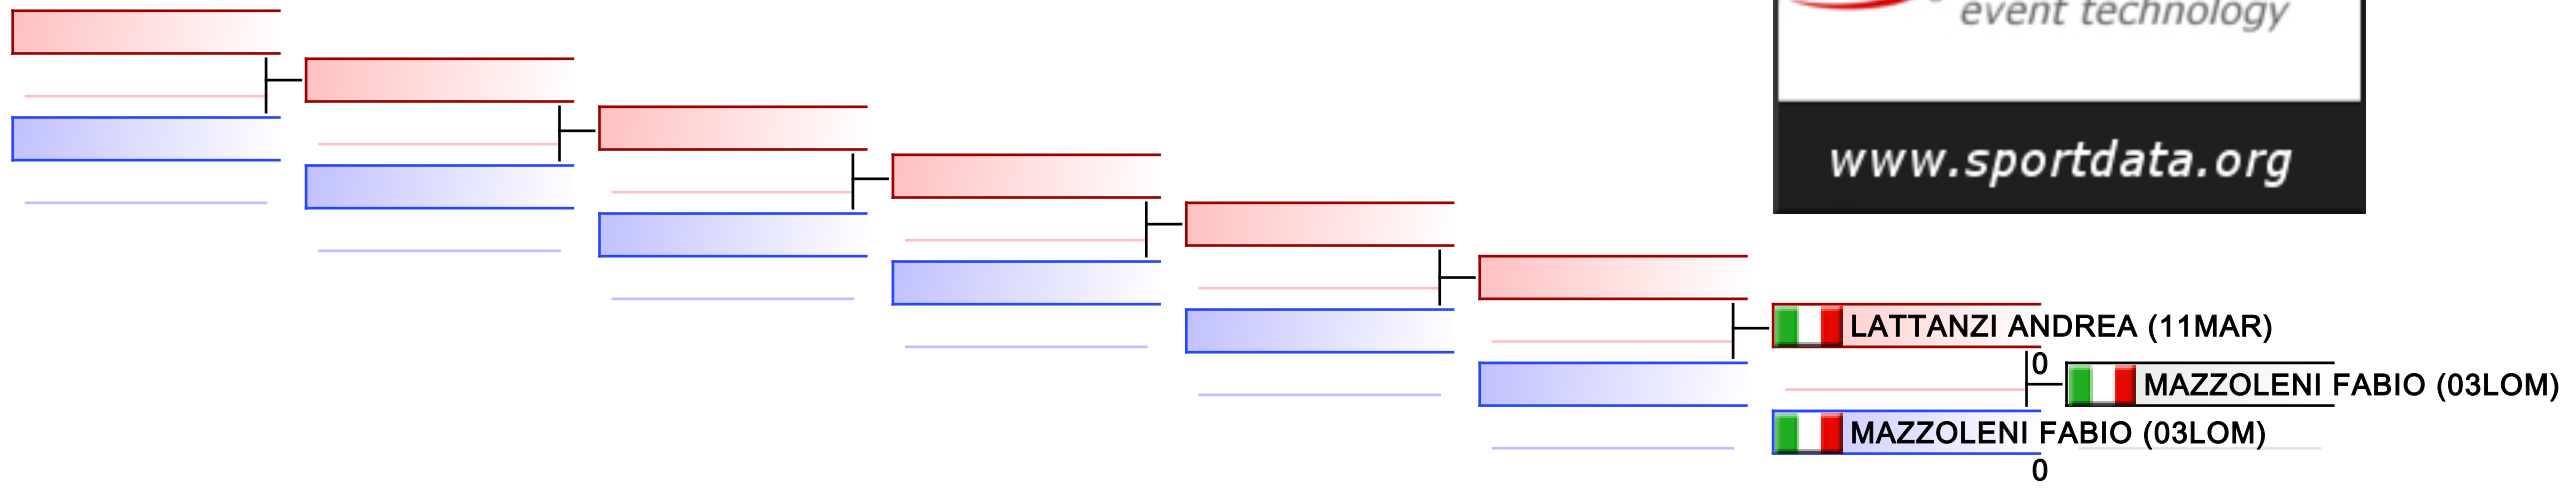

# OVER 18 KUMITE MALE +84

2022 - CAMPIONATO ITALIANO A RAPPRESENTATIVE REGIONALI

2022-11-26

Tatami  
4 14:40

Tabelloni - Pool  
1

(c)sportdata GmbH & Co KG 2000-2022 (2022-11-26 18:43) v 9.9.0 build 1 (2022-09-27) Licenza: FIJLKAM KARATE 2022 (expire 2022-12-31)