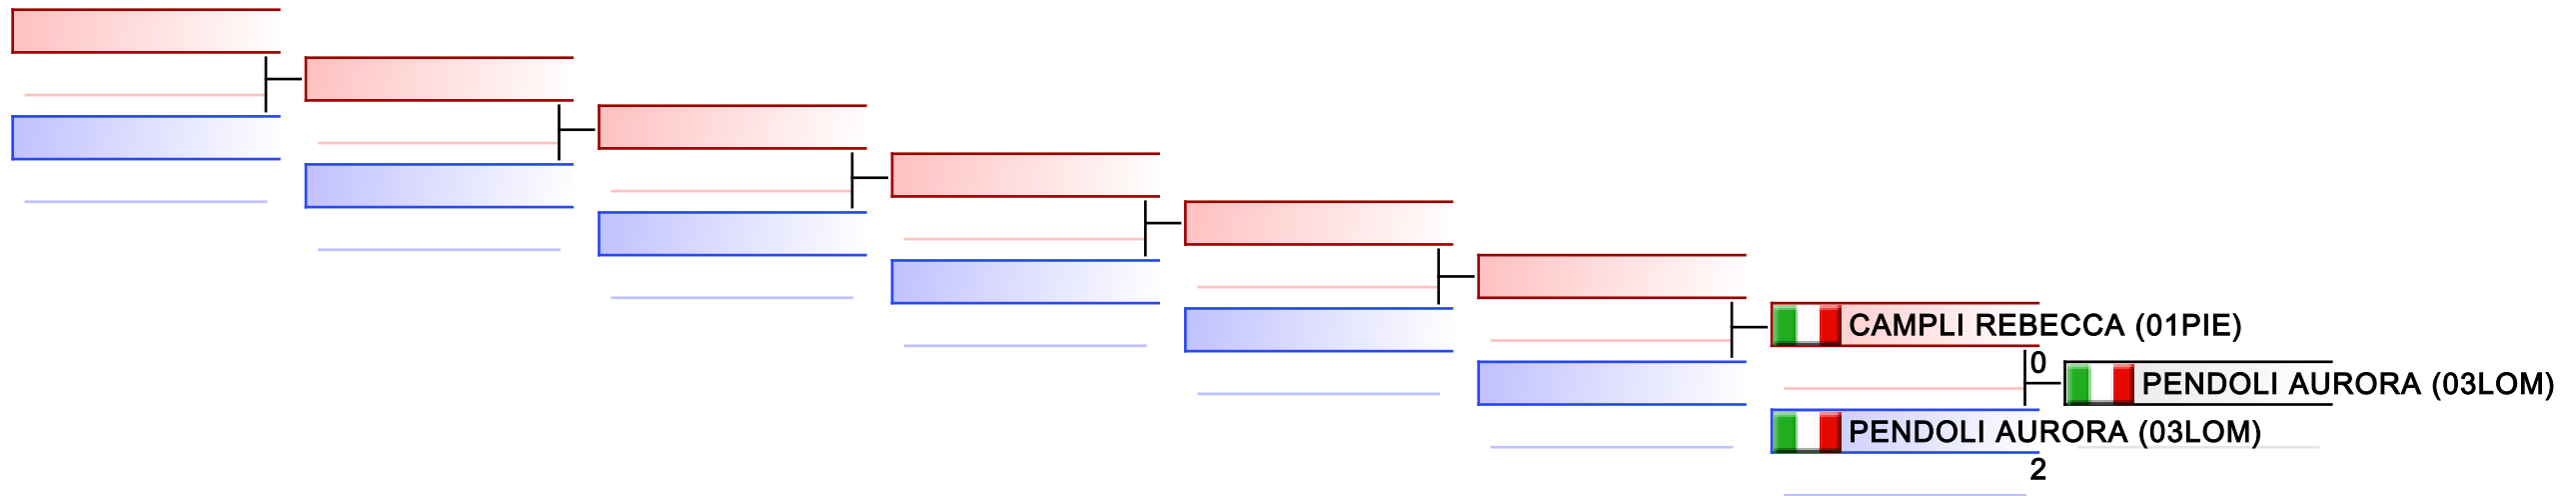

Ripescaggi: (1)