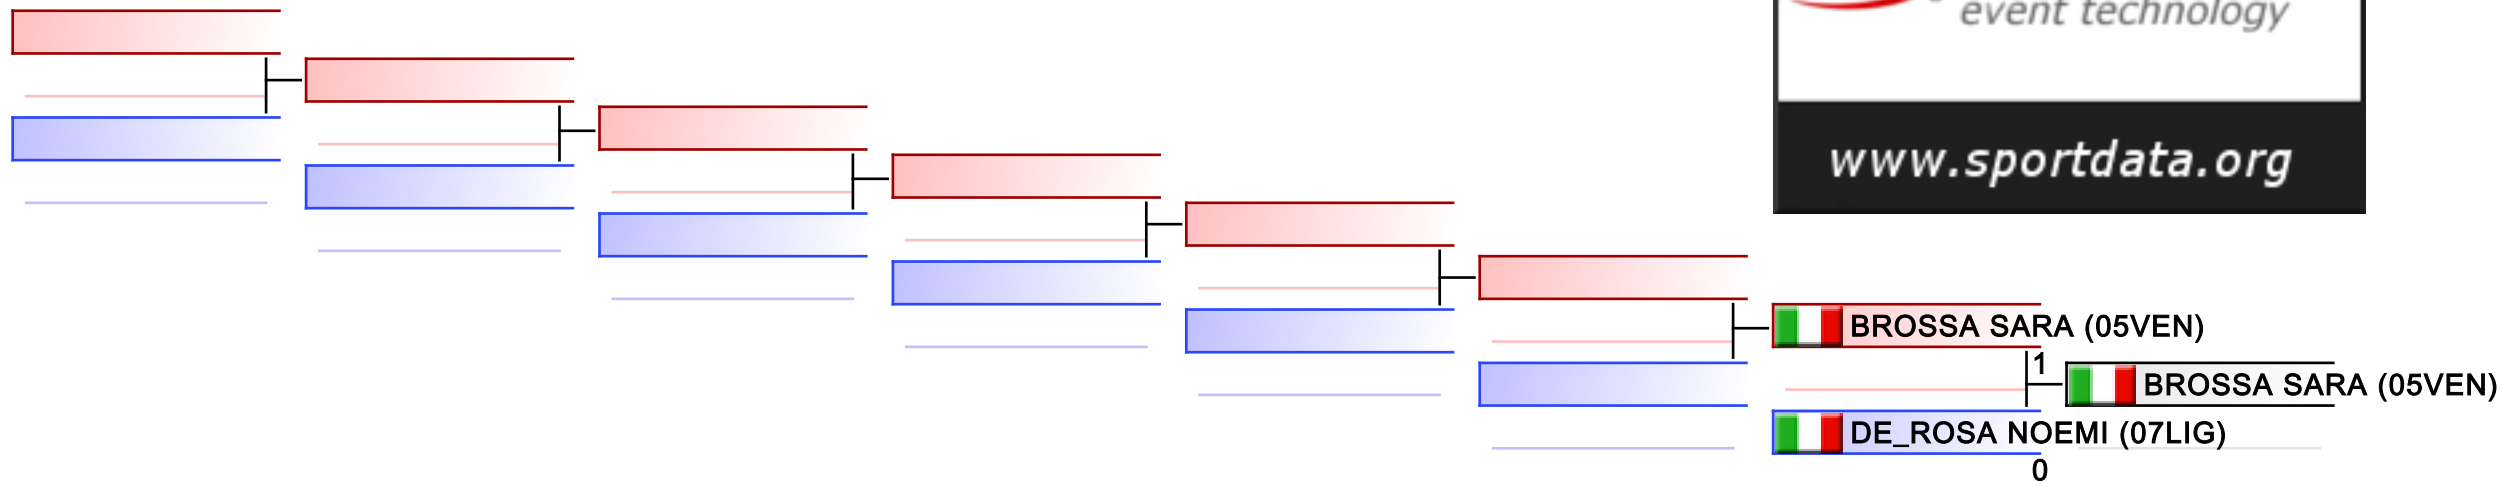

# OVER 18 KUMITE FEMALE -50

2022 - CAMPIONATO ITALIANO A RAPPRESENTATIVE REGIONALI

2022-11-26

Tatami  
2 15:20

Tabelloni - Pool  
1

(c)sportdata GmbH & Co KG 2000-2022 (2022-11-26 18:43) v 9.9.0 build 1 (2022-09-27) Licenza: FIJLKAM KARATE 2022 (expire 2022-12-31)