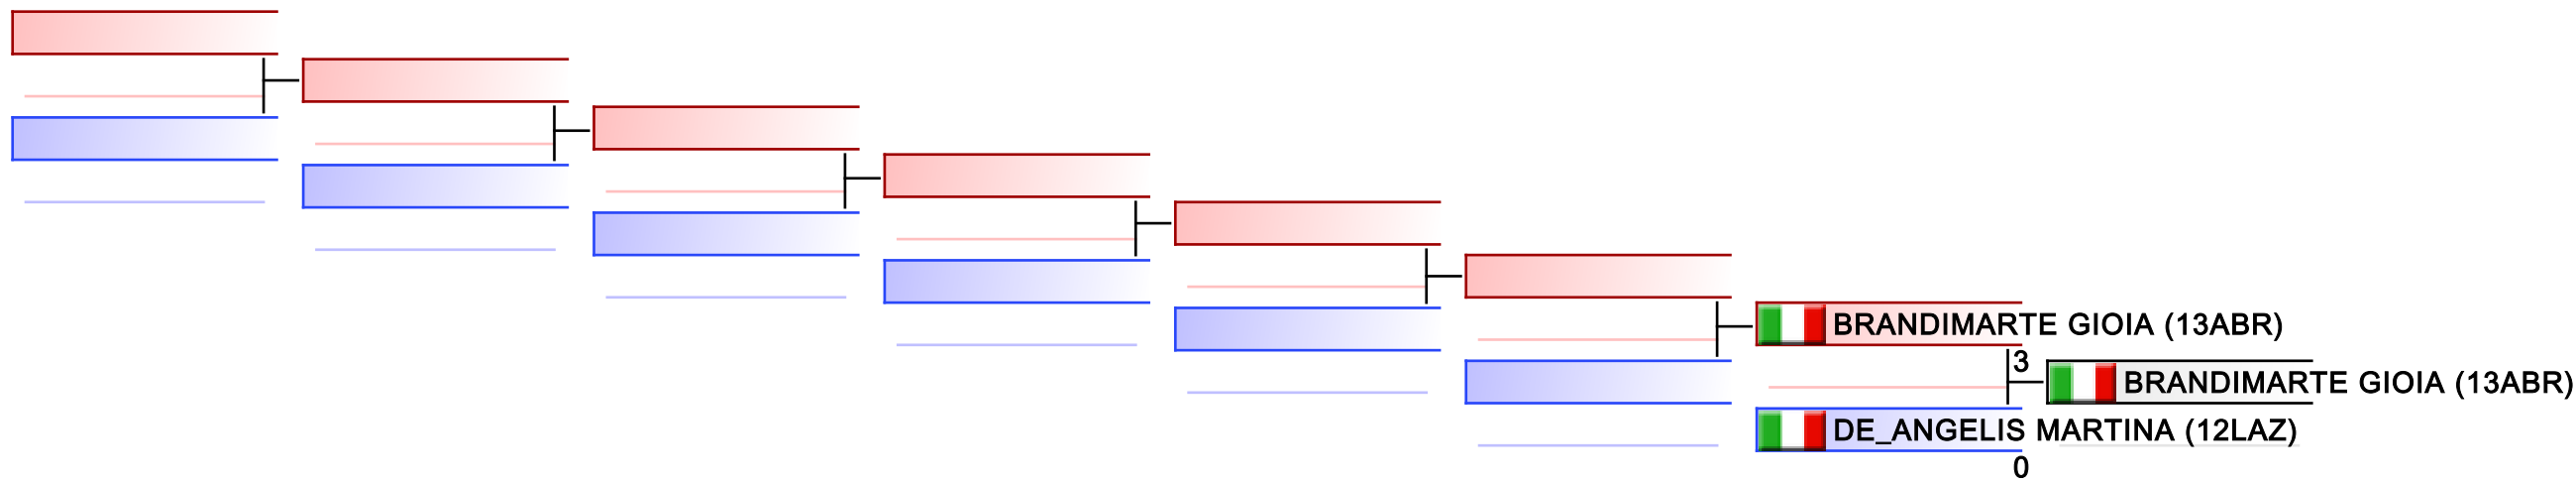

Ripescaggi: (1)