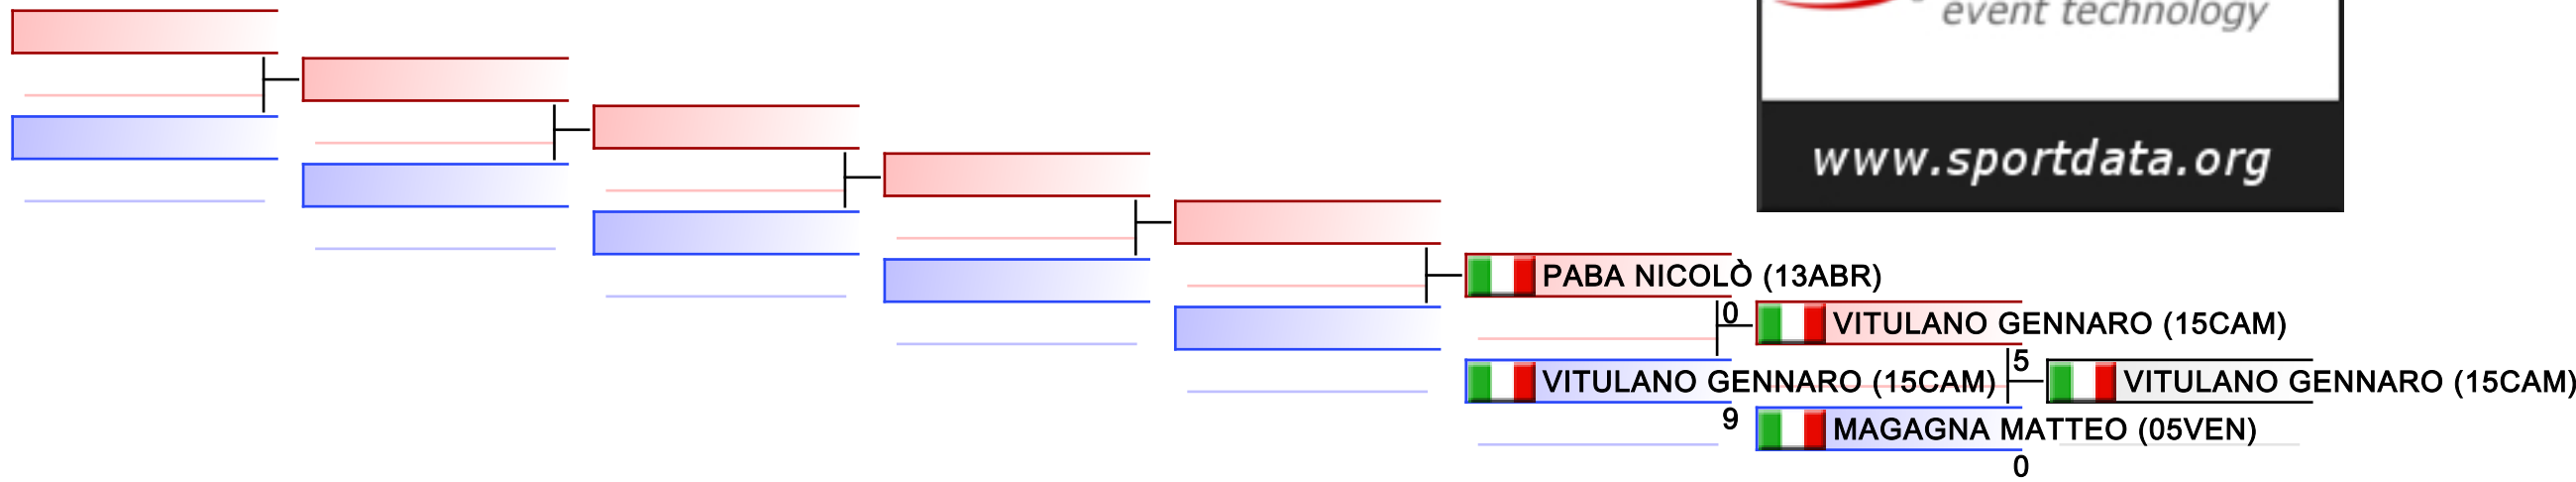

# OVER 18 KUMITE MALE -75

2022 - CAMPIONATO ITALIANO A RAPPRESENTATIVE REGIONALI

2022-11-26

Tatami 2 14:55

Tabelloni - Pool 1

(c)sportdata GmbH & Co KG 2000-2022 (2022-11-26 18:43) v 9.9.0 build 1 (2022-09-27) Licenza: FIJKAM KARATE 2022 (expire 2022-12-31)