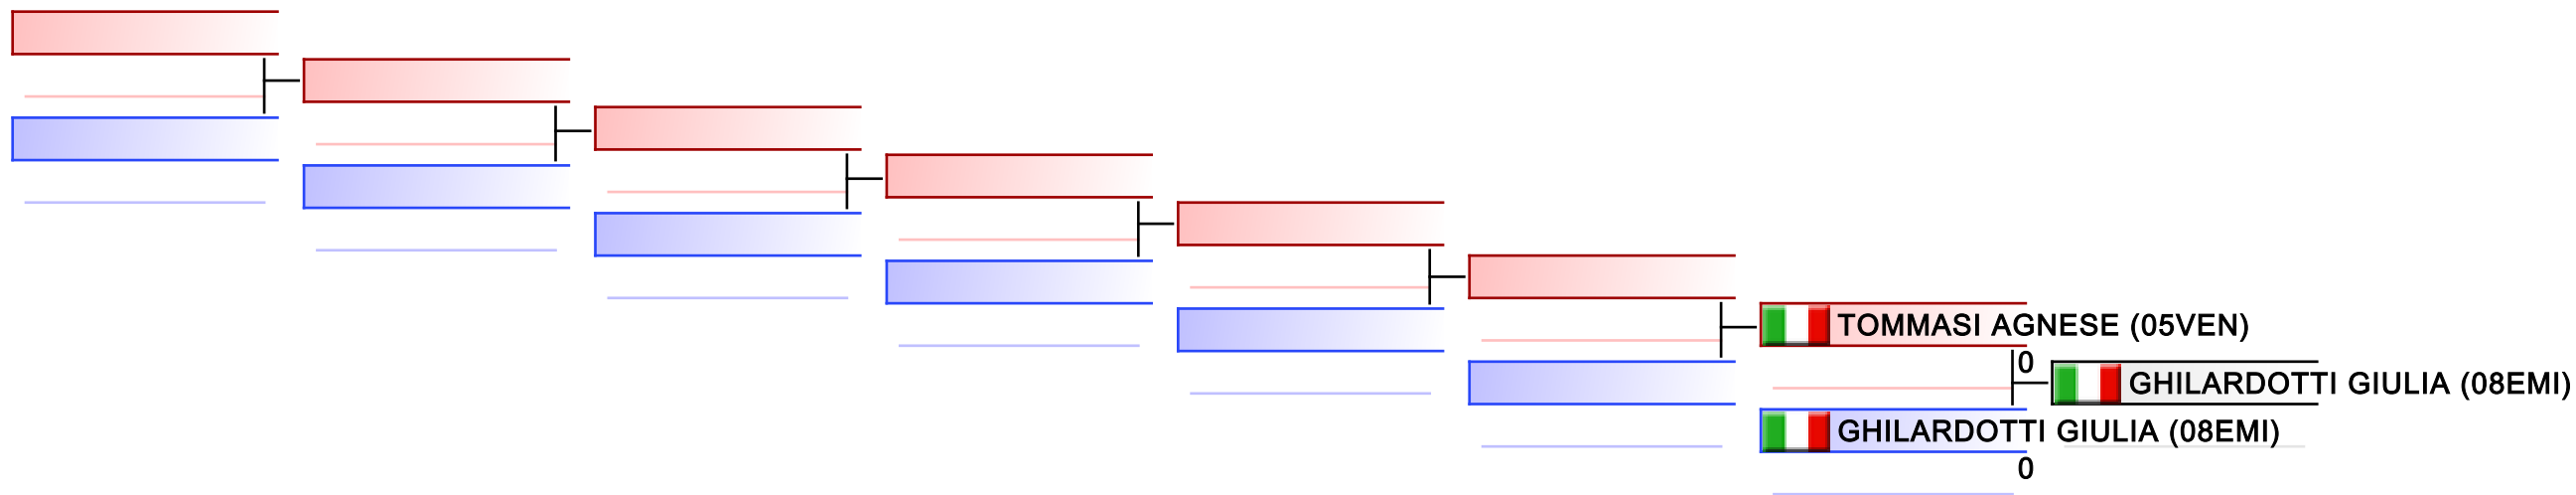

Ripescaggi: (1)