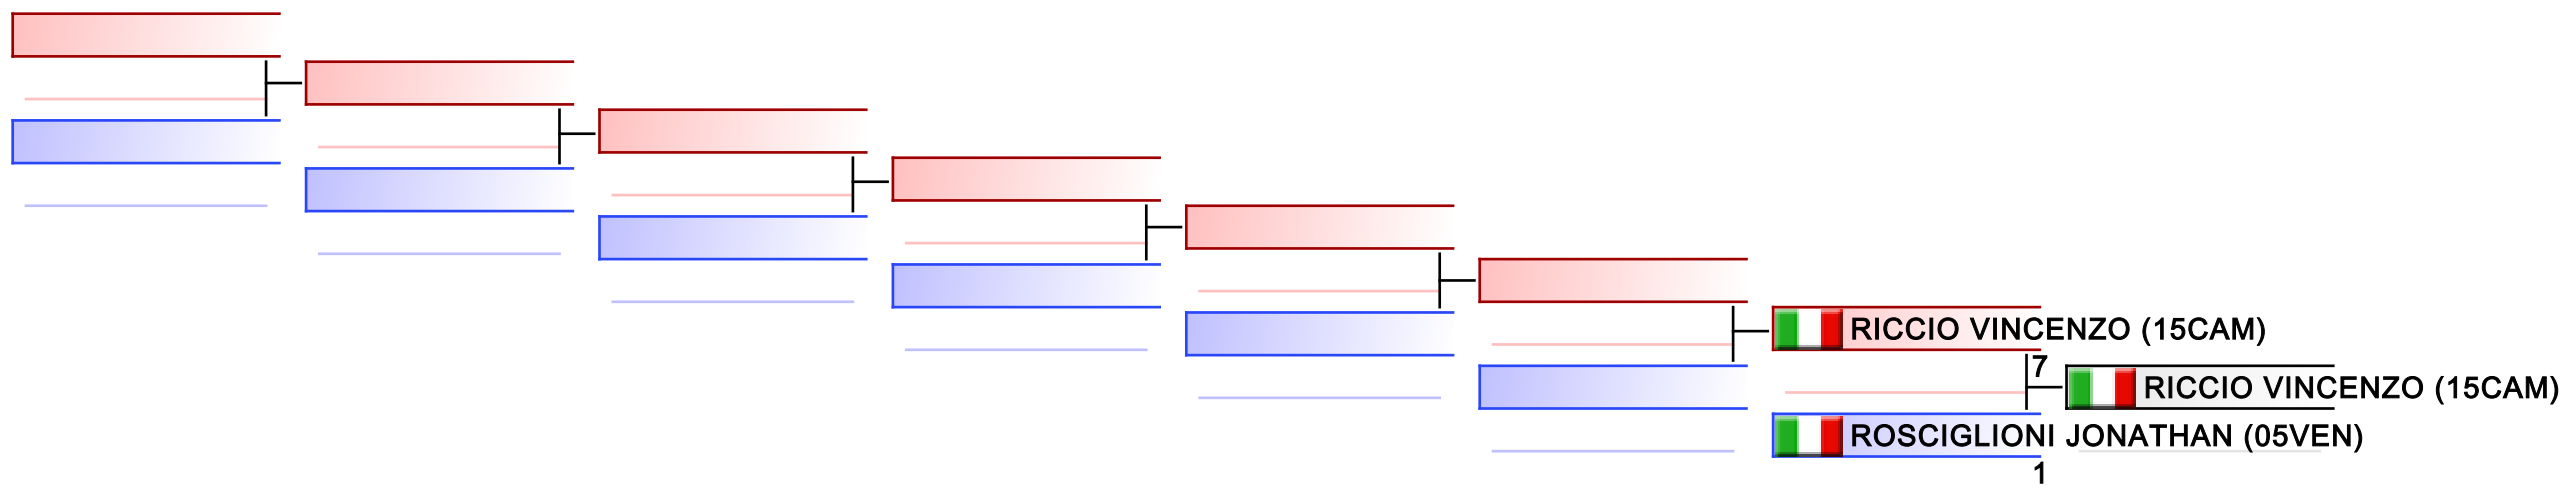

Ripescaggi: (1)