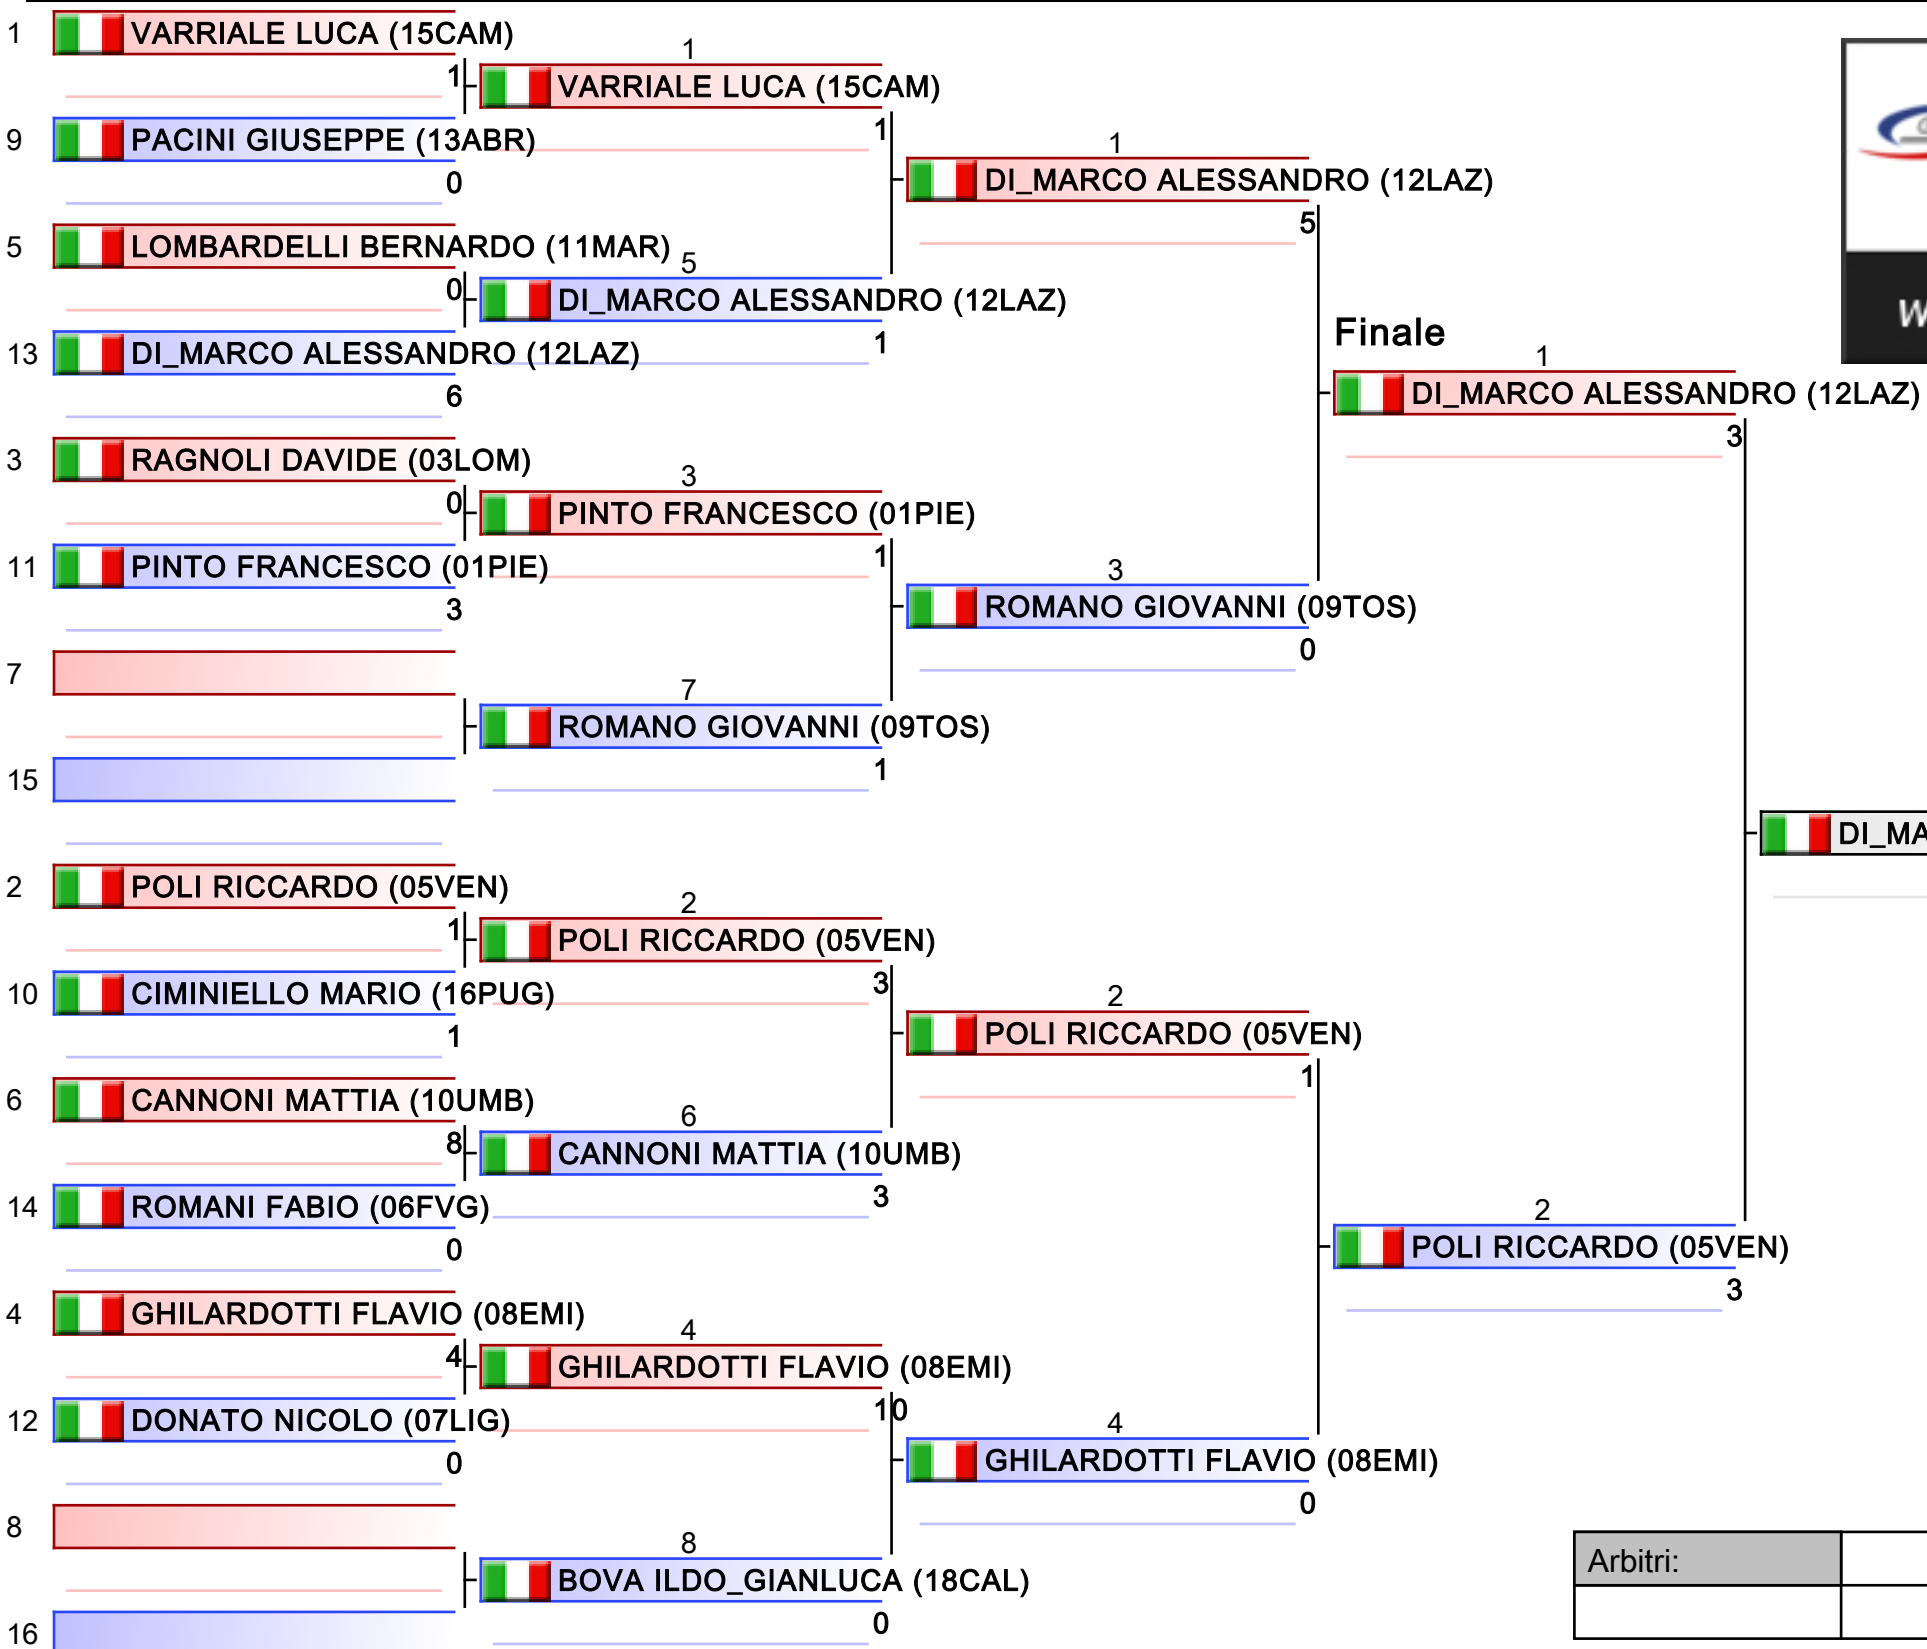

# OVER 18 KUMITE MALE -67

2022 - CAMPIONATO ITALIANO A RAPPRESENTATIVE REGIONALI, PALAPELLICONE OSTIA LIDO, ITA

2022-11-26

Tatami  
1 13:30

Tabelloni - Pool  
1/1

1. DI_MARCO ALESSANDRO (12LAZ)
2. POLI RICCARDO (05VEN)
3. VARRIALE LUCA (15CAM)
3. CIMINIELLO MARIO (16PUG)
5. ROMANO GIOVANNI (09TOS)
5. GHILARDOTTI FLAVIO (08EMI)
7. LOMBARDELLI BERNARDO (11MAR)
7. CANNONI MATTIA (10UMB)