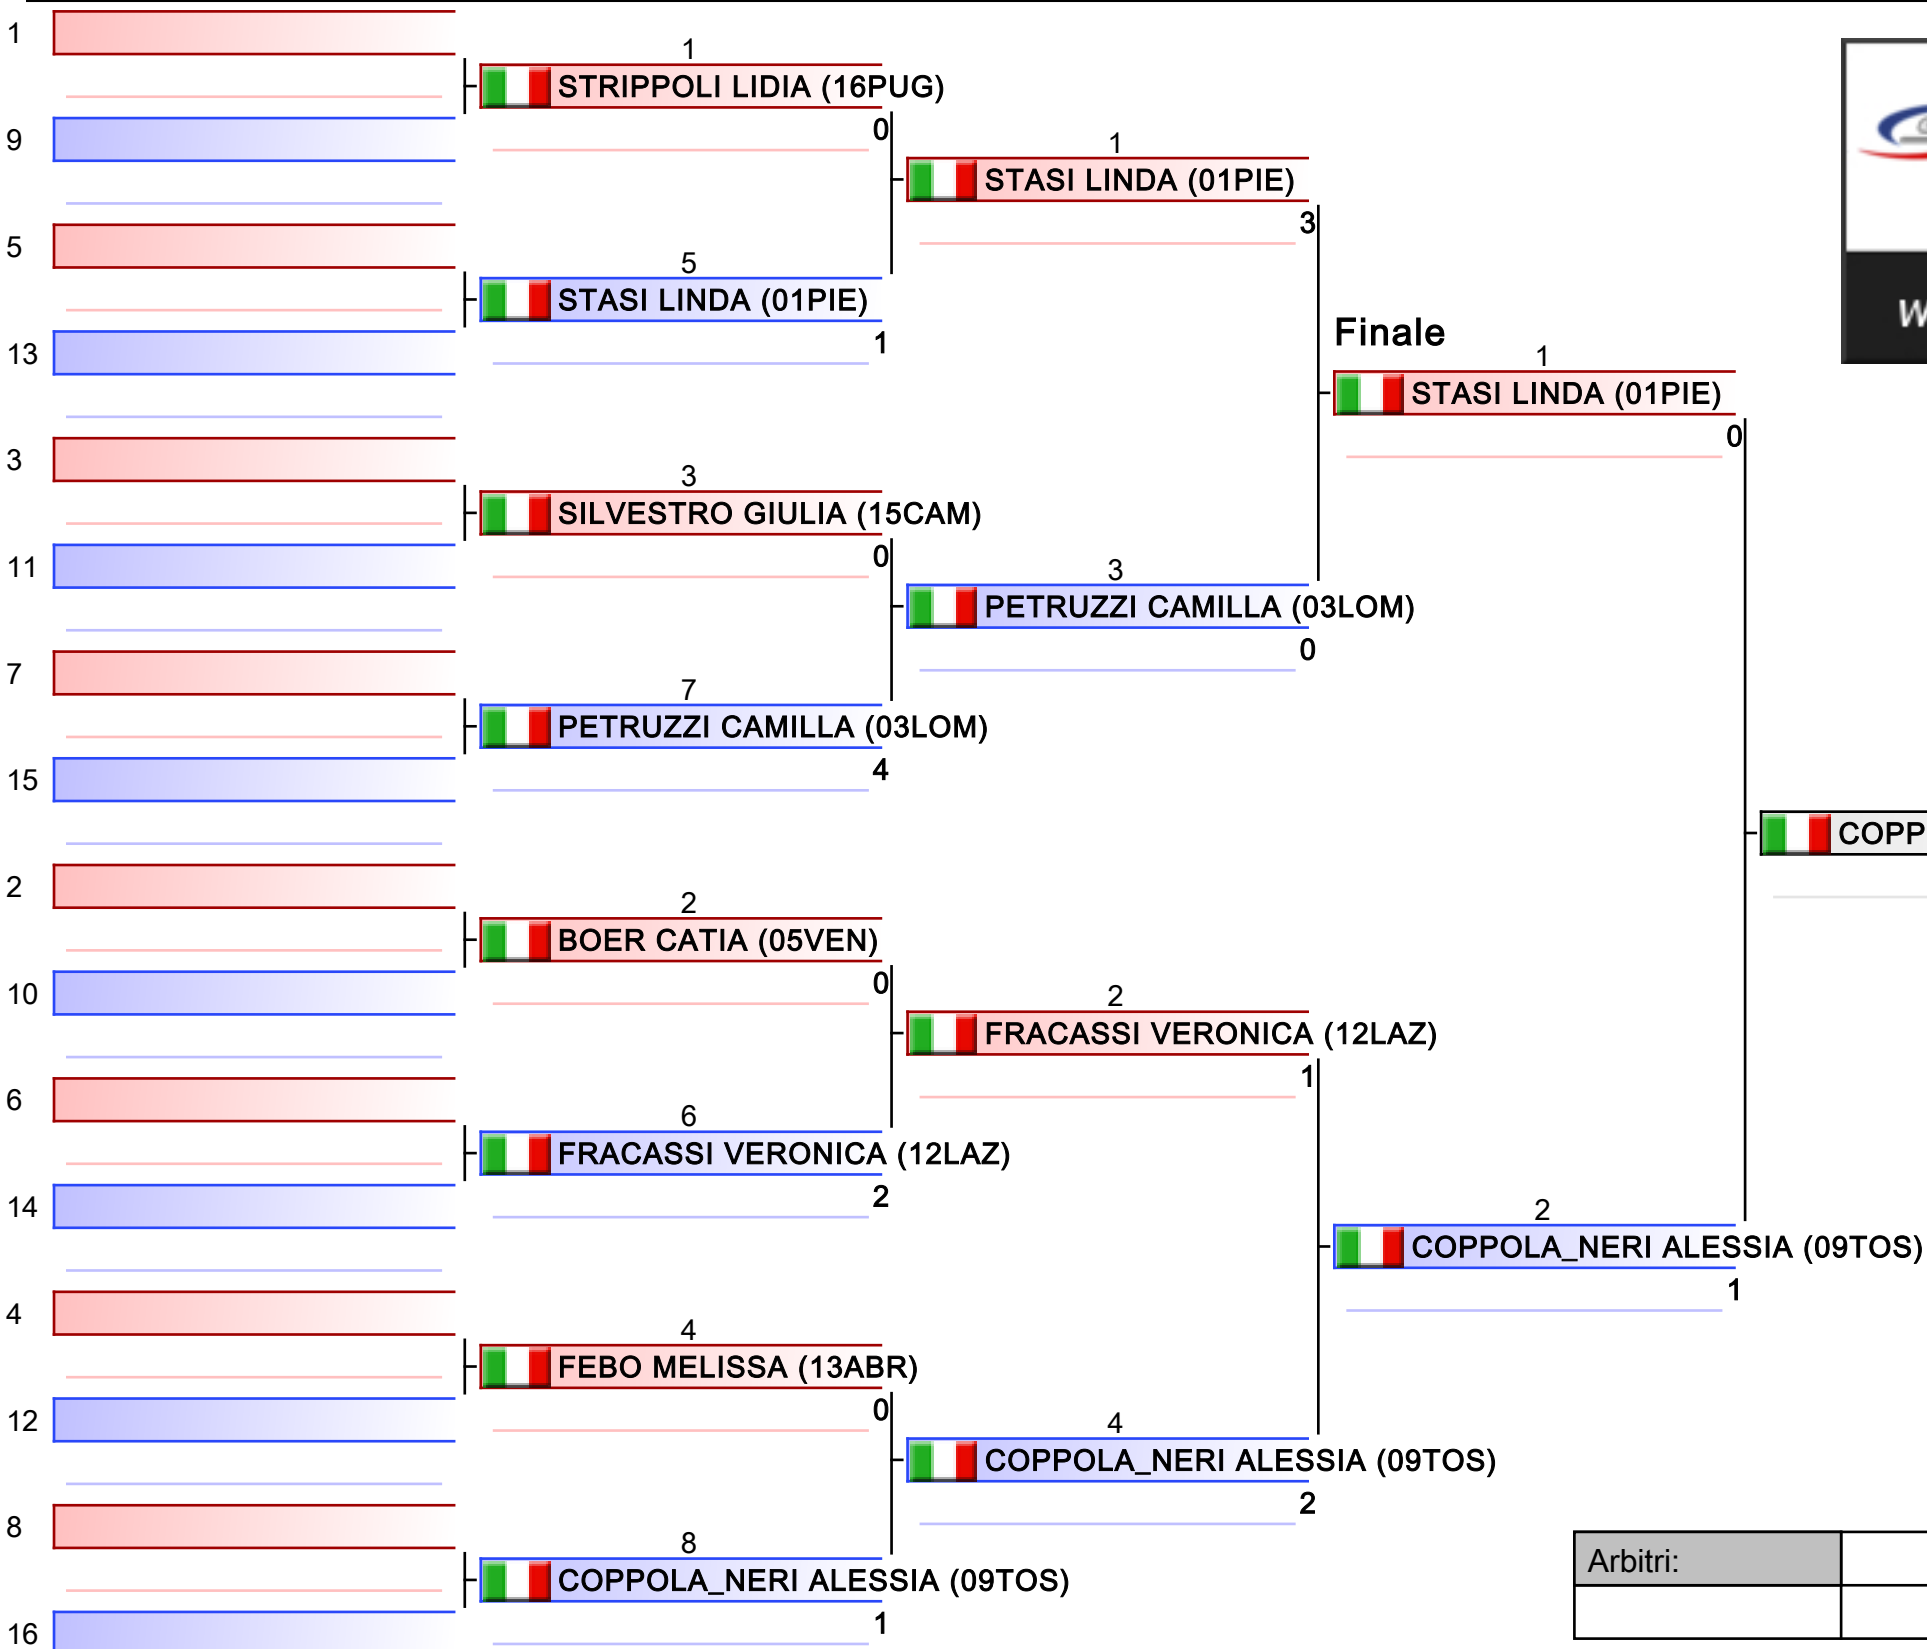

# OVER 18 KUMITE FEMALE +68

2022 - CAMPIONATO ITALIANO A RAPPRESENTATIVE REGIONALI, PALAPELLICONE OSTIA LIDO, ITA

2022-11-26

Tatami  
3 14:15

Tabelloni - Pool  
1/1

1. COPPOLA_NERI ALESSIA (09TOS)
2. STASI LINDA (01PIE)
3. PETRUZZI CAMILLA (03LOM)
3. FRACASSI VERONICA (12LAZ)
5. STRIPPOLI LIDIA (16PUG)
5. FEBO MELISSA (13ABR)