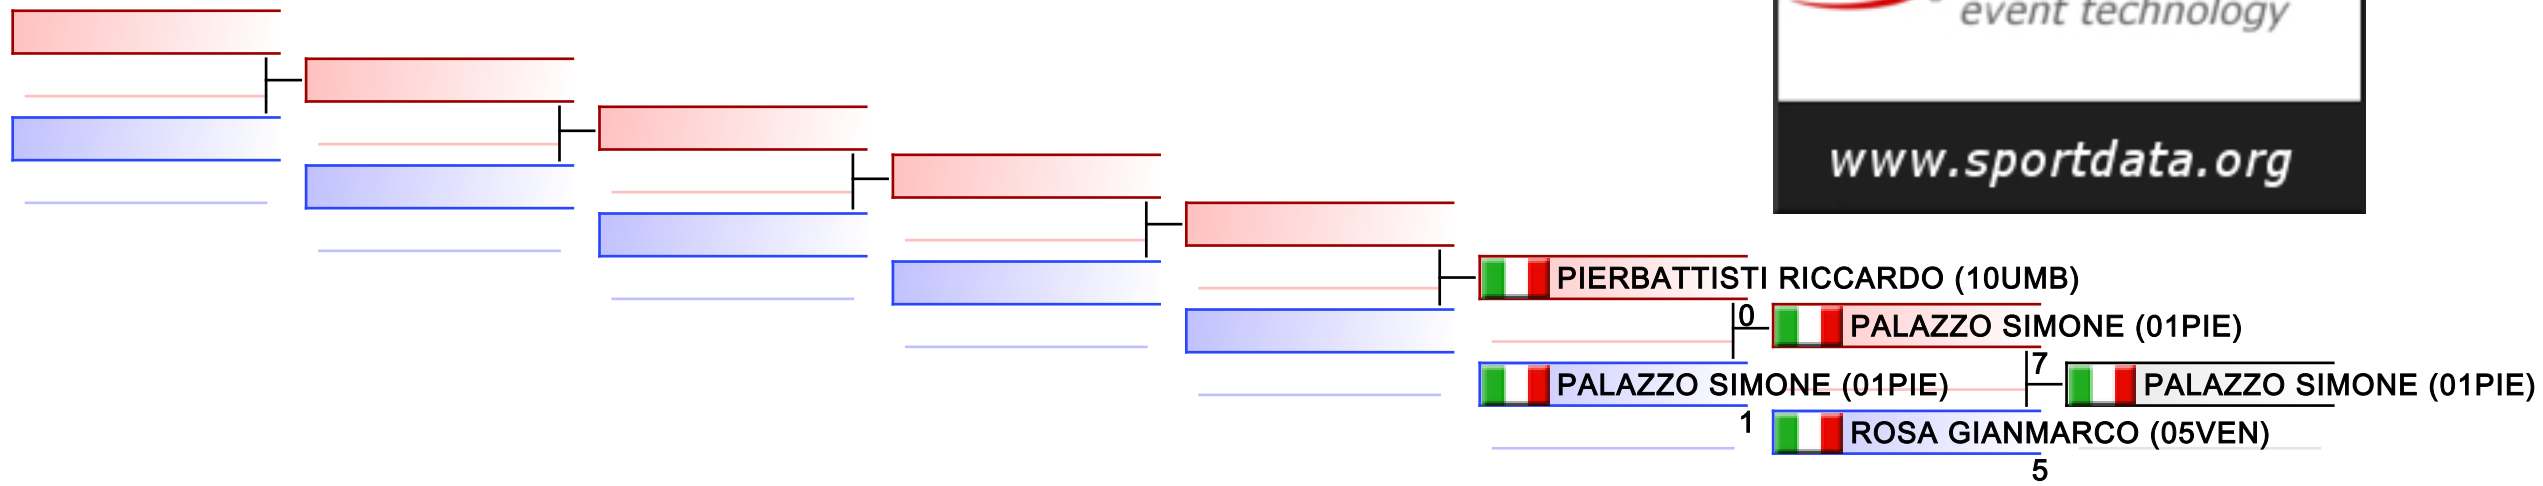

Ripescaggi: (1)

Arbitri: