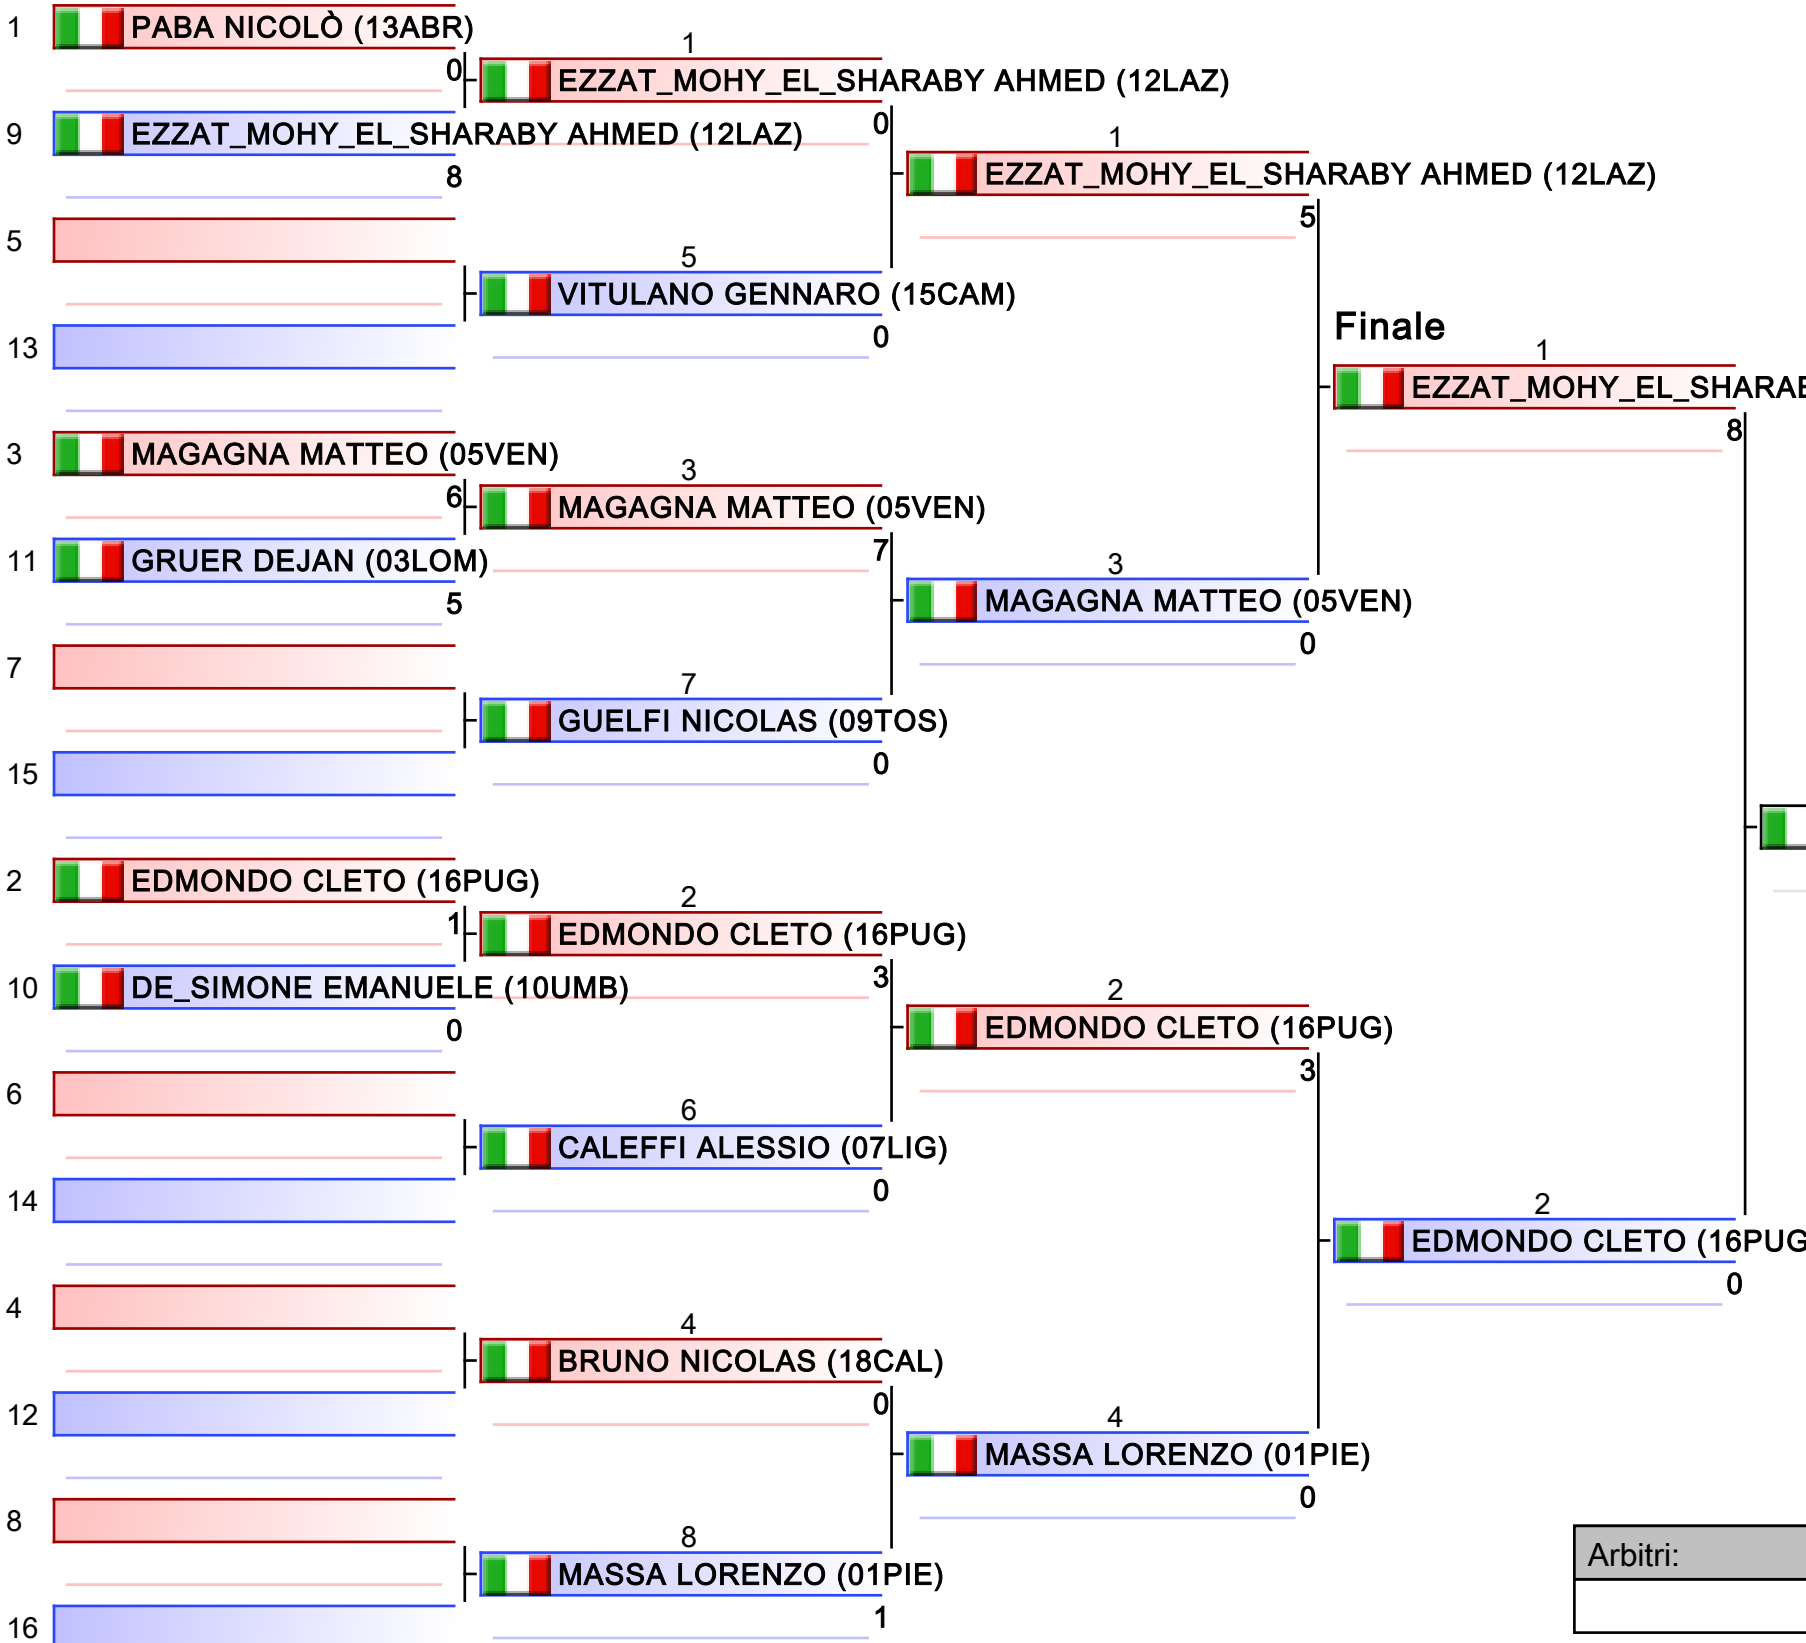

# OVER 18 KUMITE MALE -75

2022 - CAMPIONATO ITALIANO A RAPPRESENTATIVE REGIONALI, PALAPELLICONE OSTIA LIDO, ITA

2022-11-26

Tatami  
3 12:00

Tabelloni - Pool  
1/1

1. EZZAT_MOHY_EL_SHARABY AHMED (12LAZ)
2. EDMONDO CLETO (16PUG)
3. VITULANO GENNARO (15CAM)
3. DE_SIMONE EMANUELE (10UMB)
5. MAGAGNA MATTEO (05VEN)
5. MASSA LORENZO (01PIE)
7. PABA NICOLÒ (13ABR)
7. CALEFFI ALESSIO (07LIG)