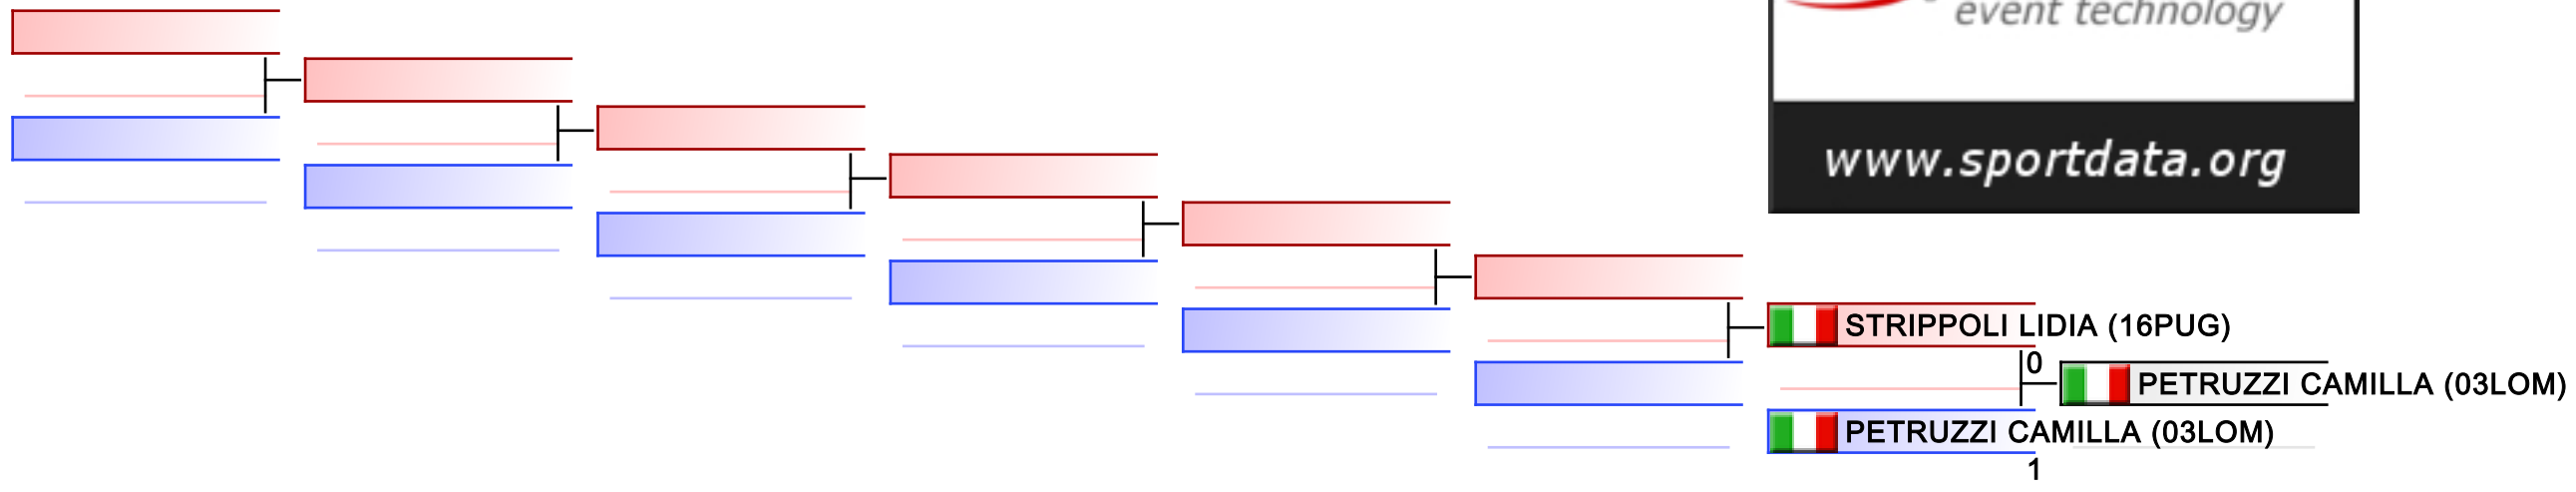

# OVER 18 KUMITE FEMALE +68

2022 - CAMPIONATO ITALIANO A RAPPRESENTATIVE REGIONALI

2022-11-26

Tatami  
3 15:25

Tabelloni - Pool  
1

(c)sportdata GmbH & Co KG 2000-2022 (2022-11-26 18:43) v 9.9.0 build 1 (2022-09-27) Licenza: FIJLKAM KARATE 2022 (expire 2022-12-31)