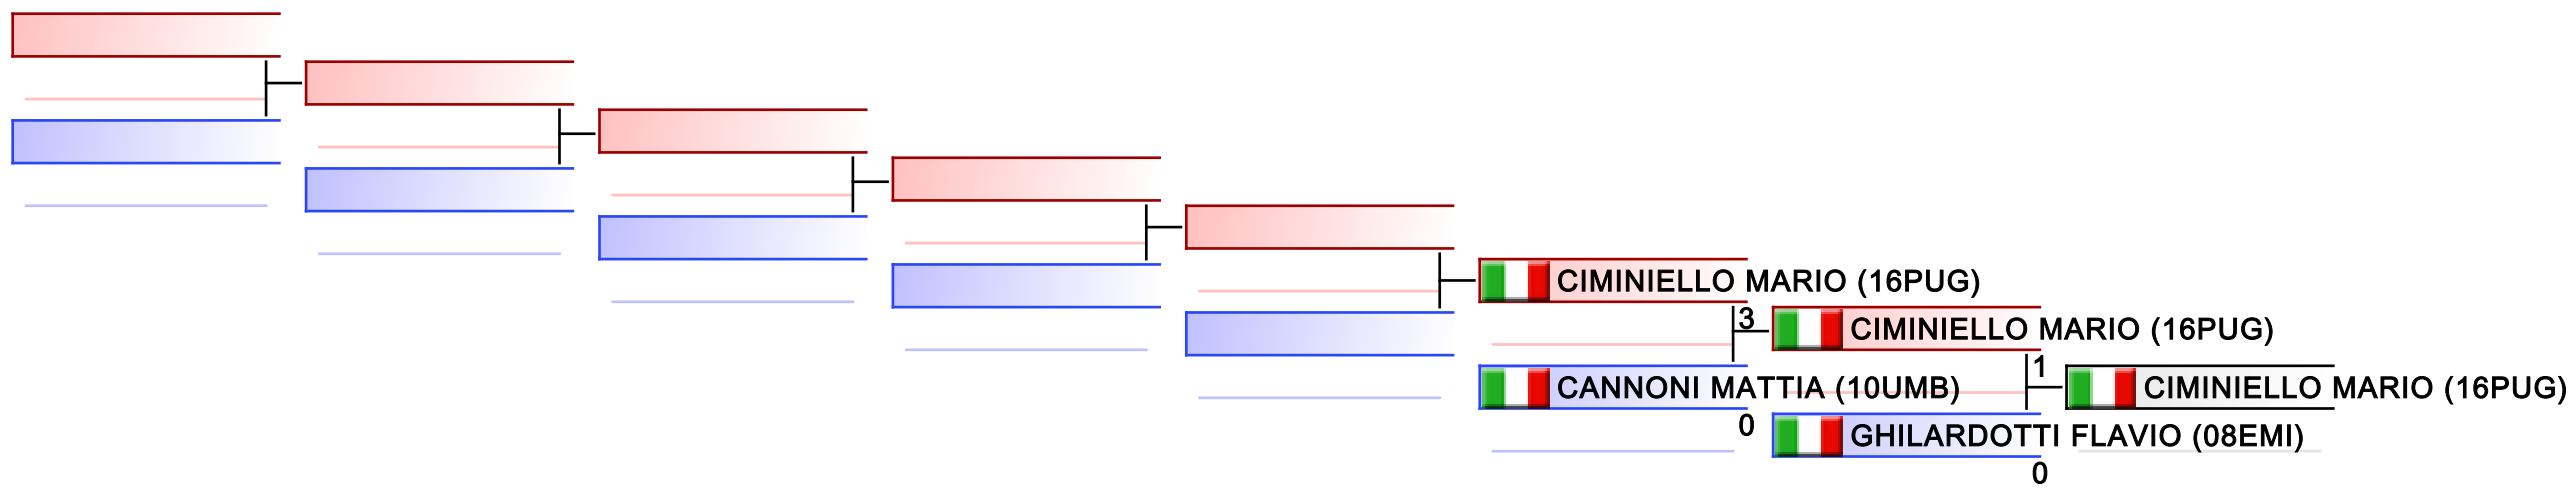

Ripescaggi: (1)