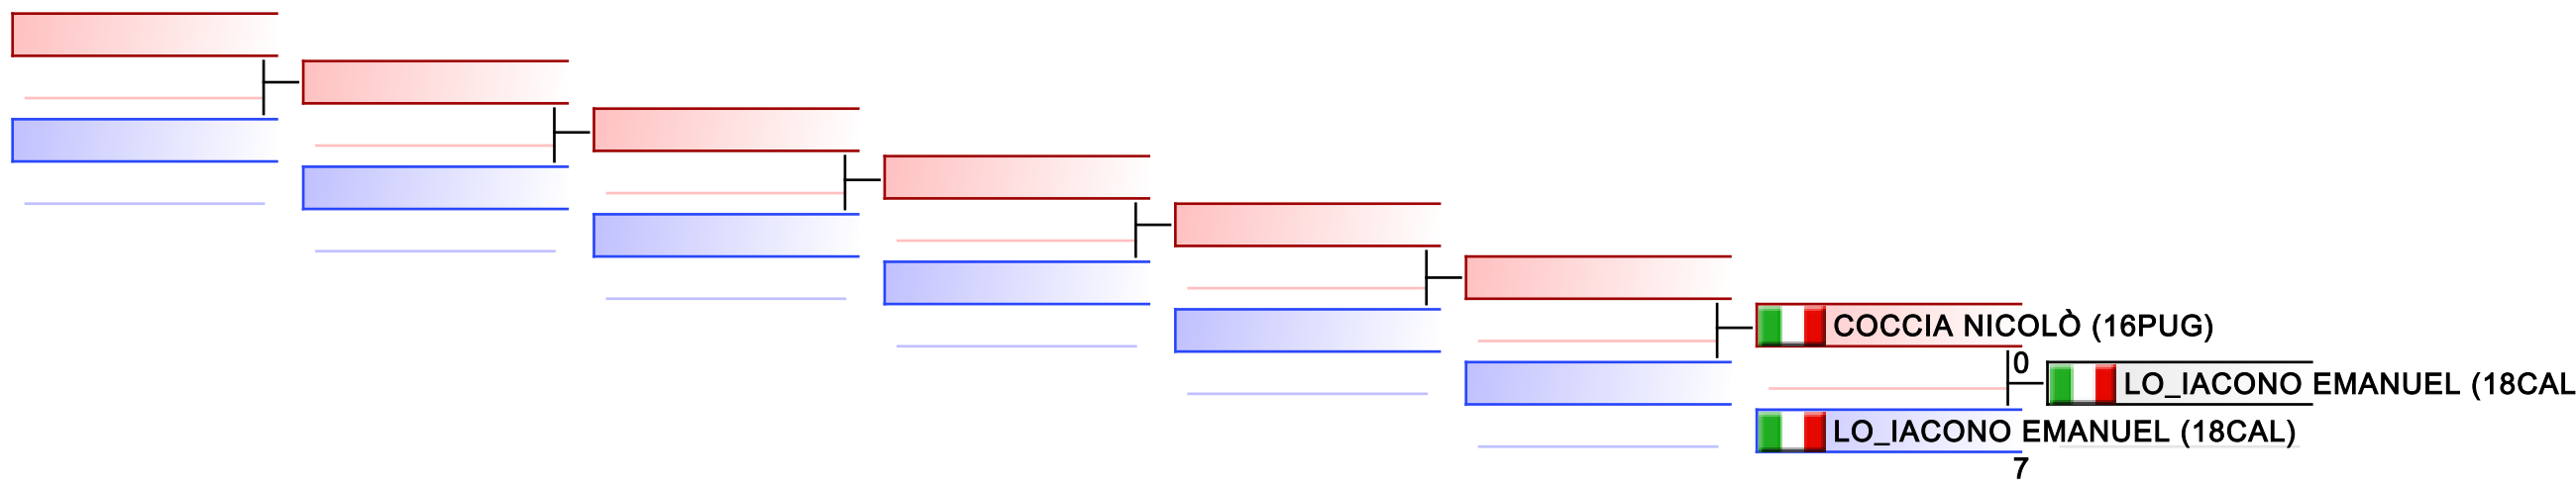

Ripescaggi: (1)