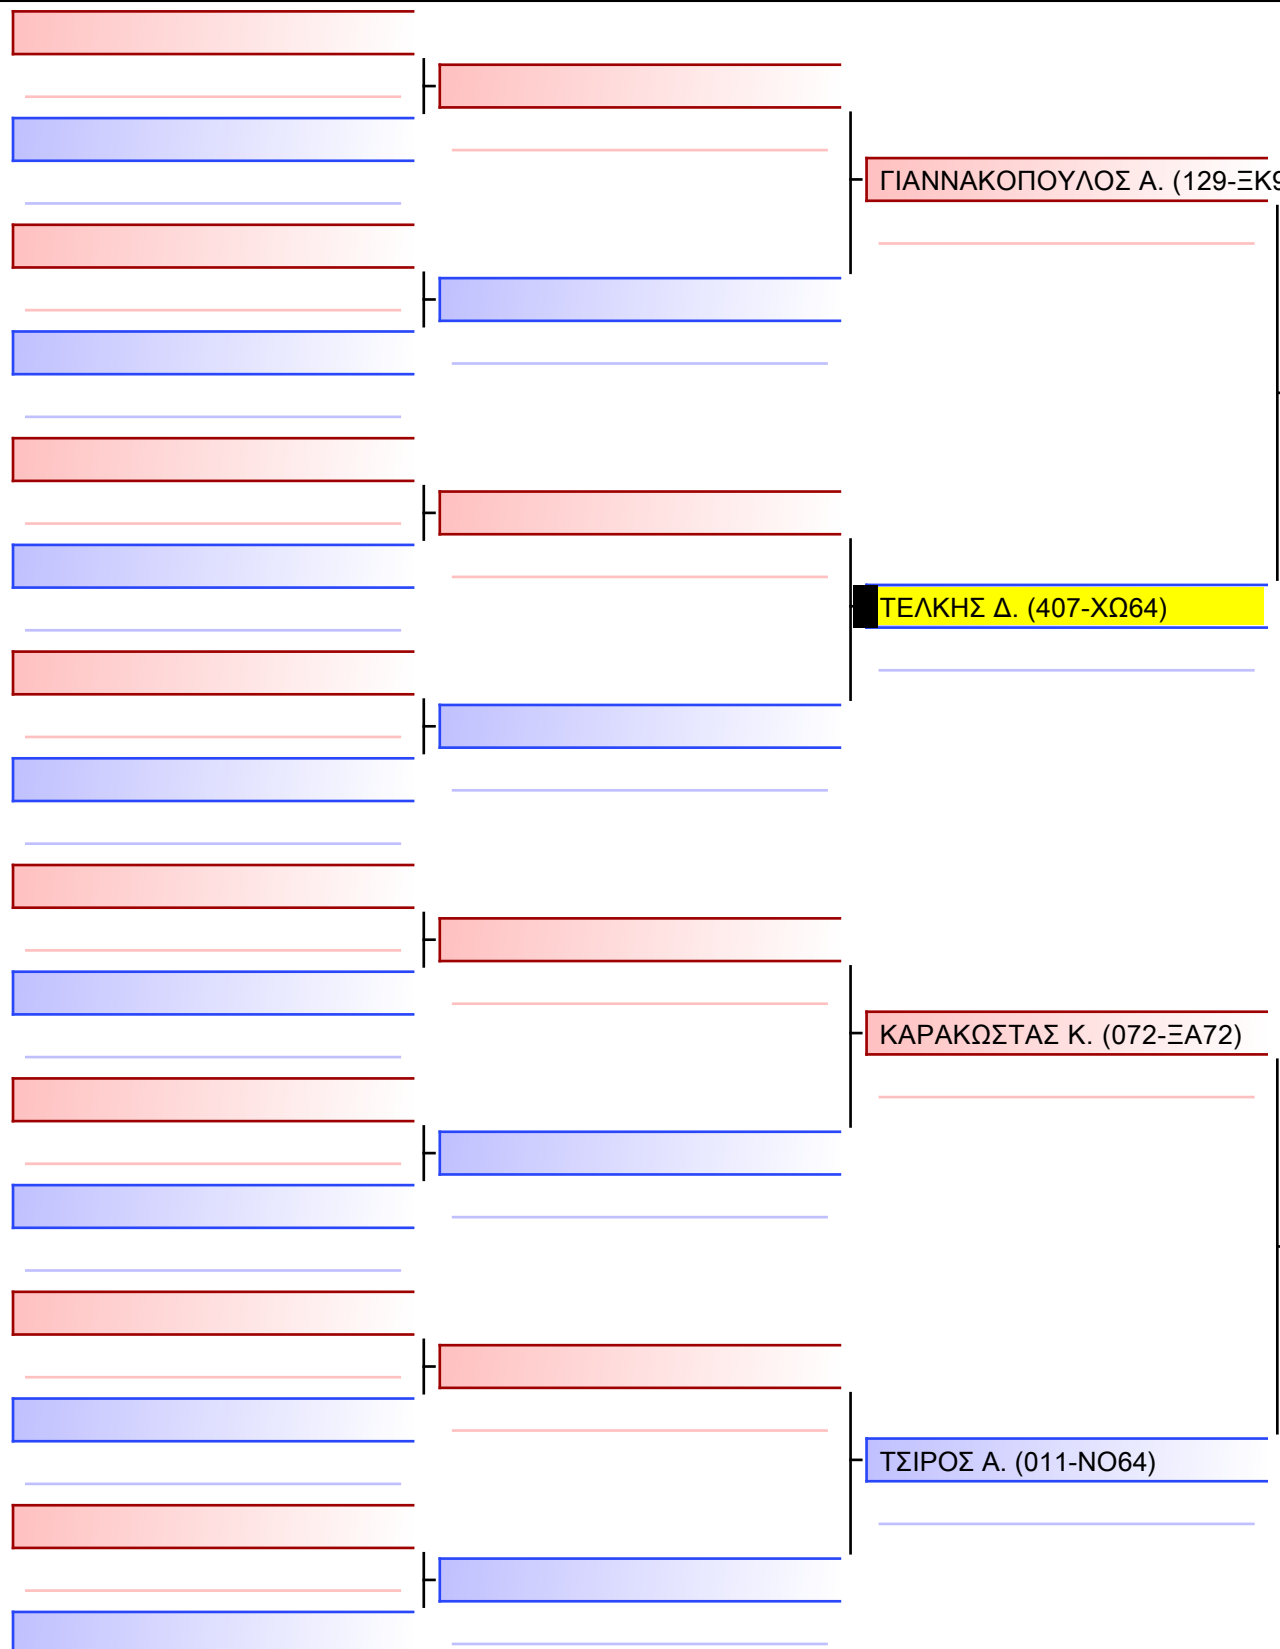

[Original]

Referees: