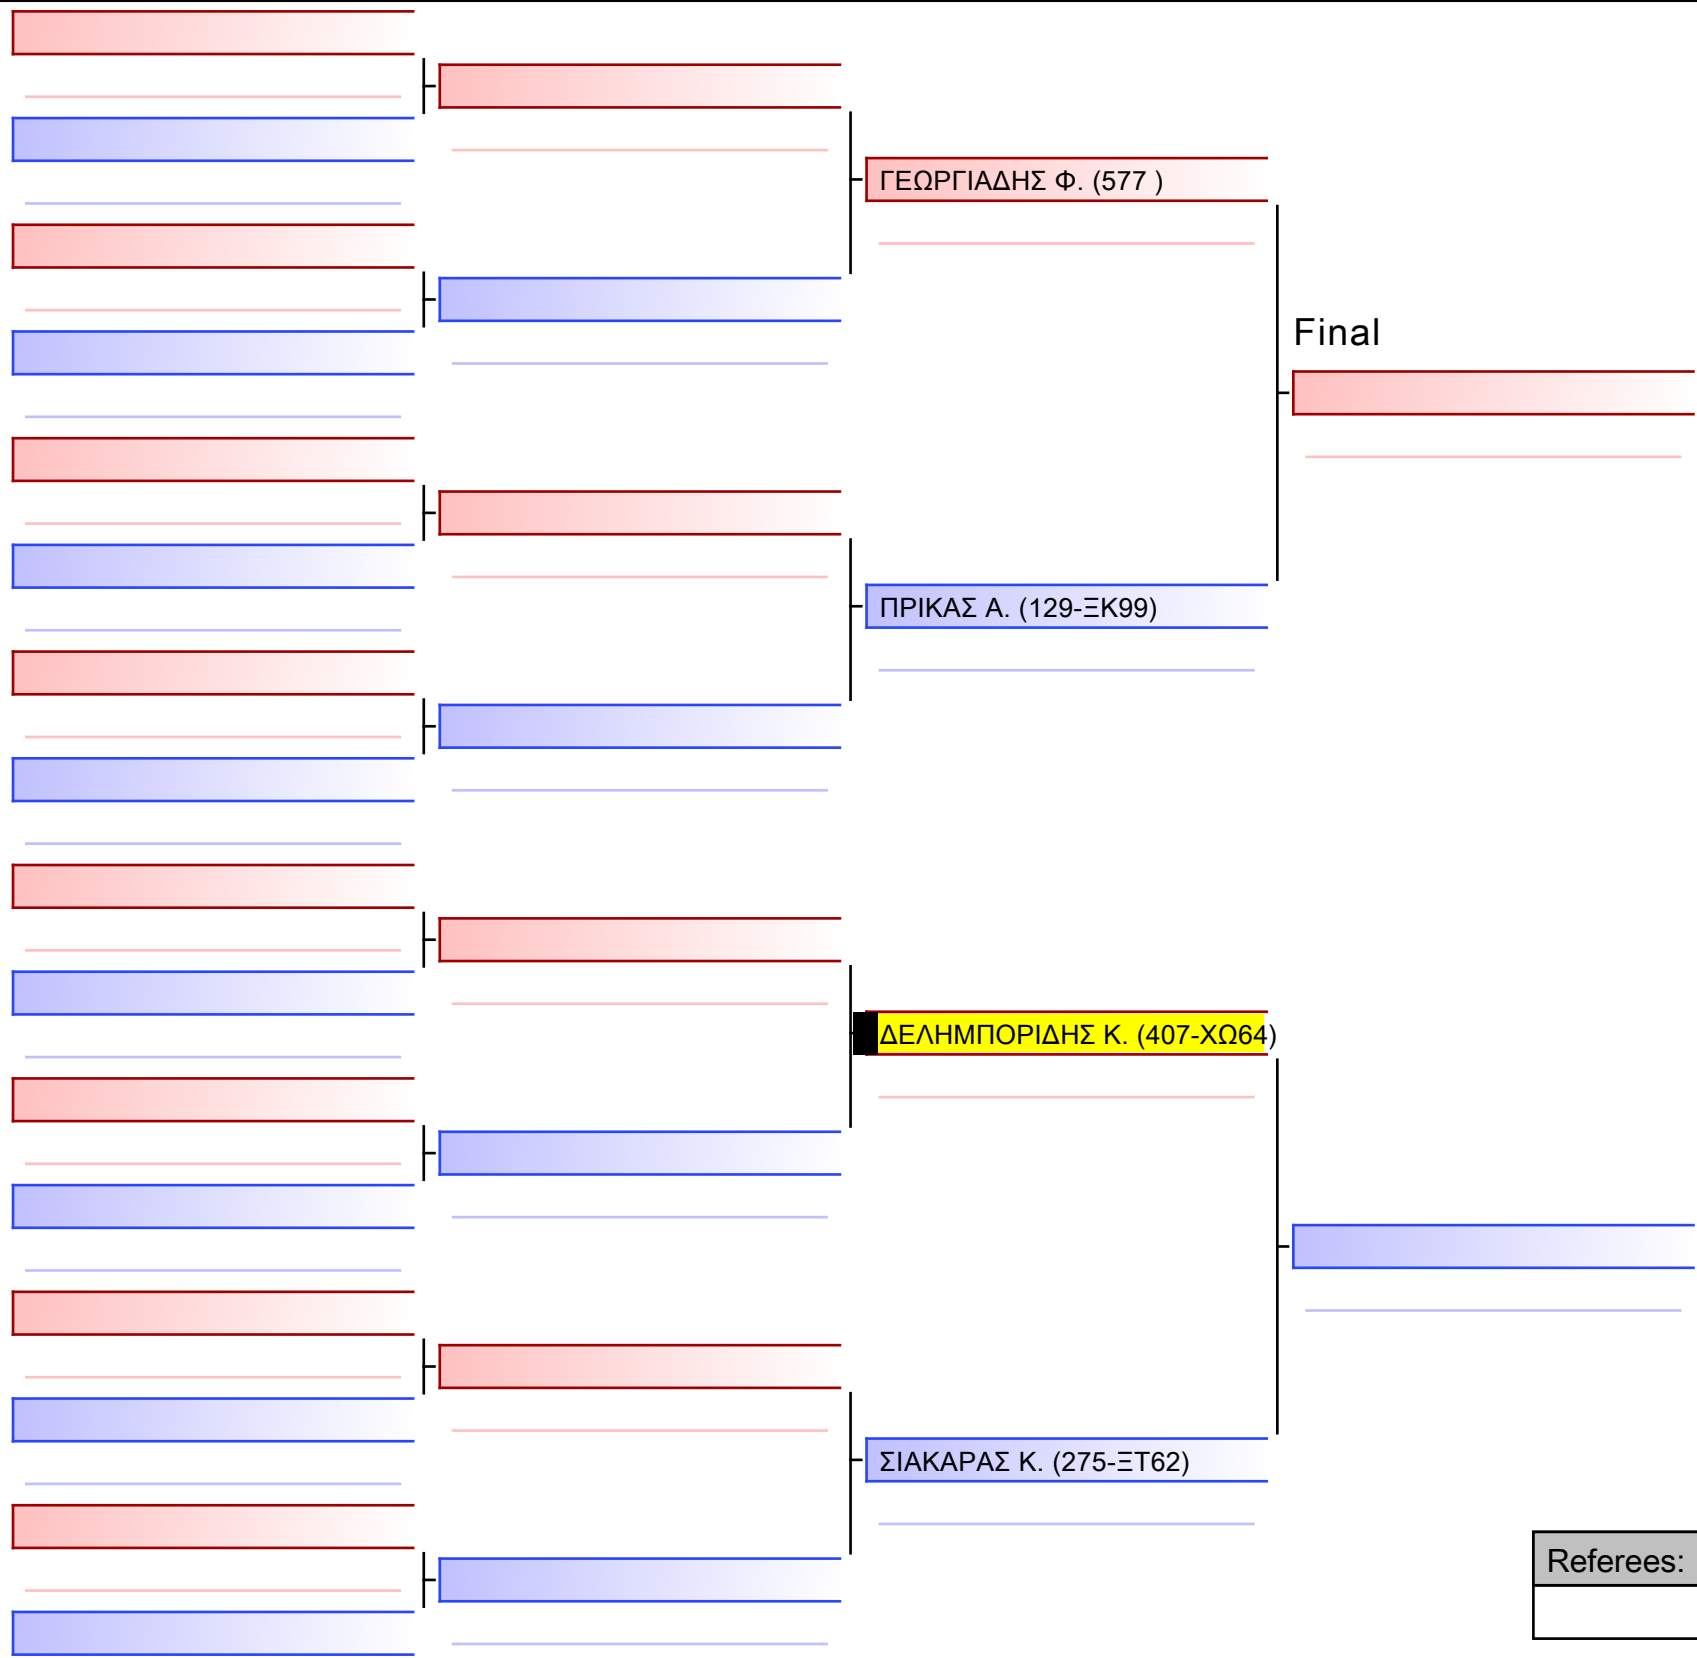

[Original]

Referees: