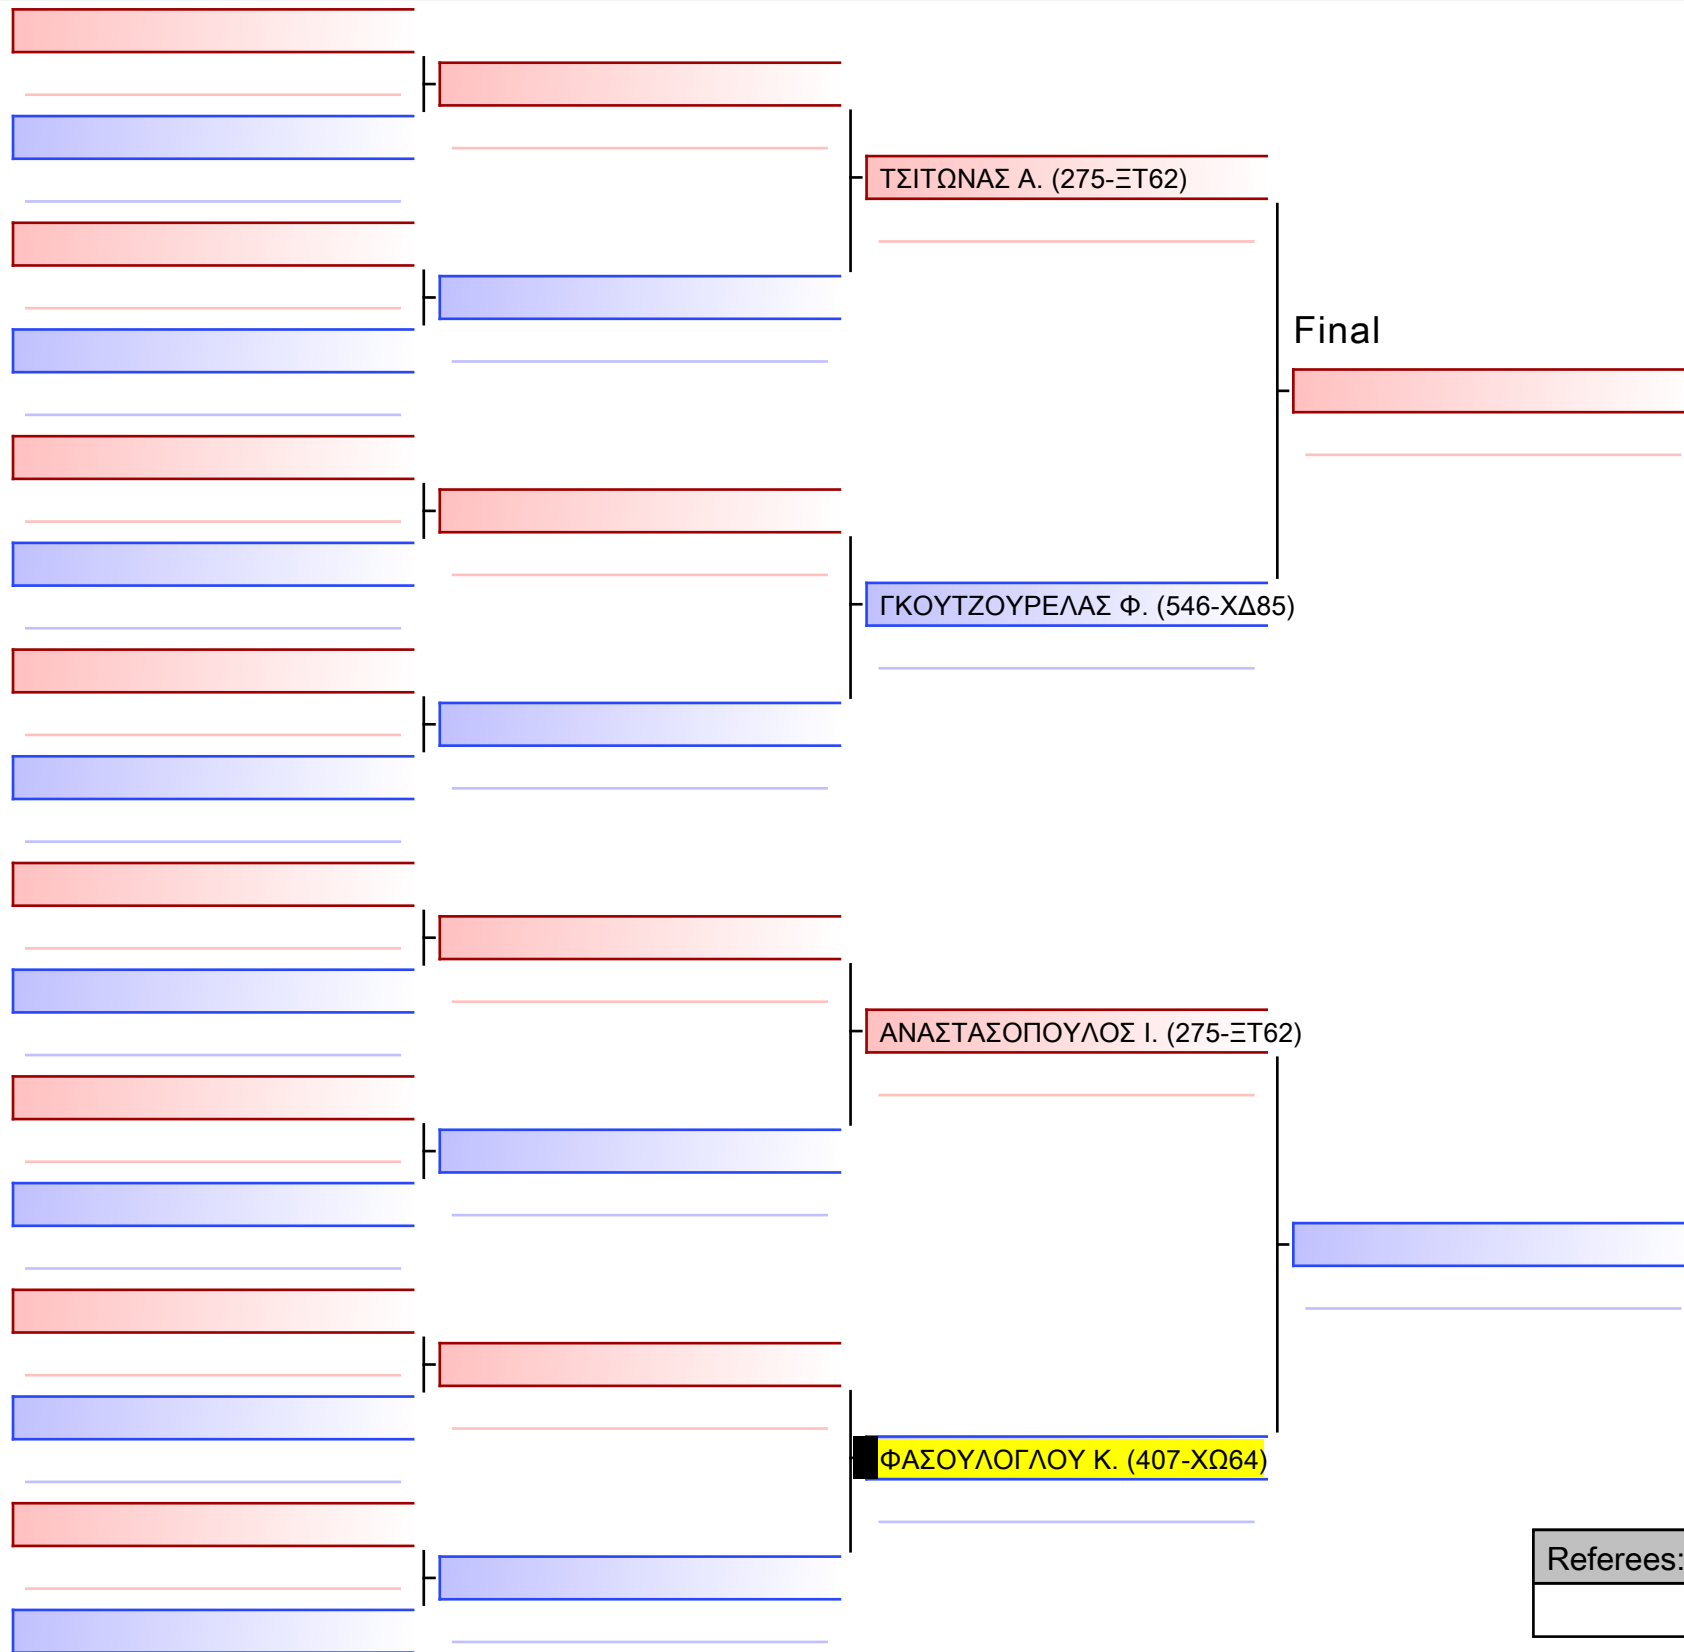

Final

ΚΕΡΑΜΑΣ Κ. (107-ΑΓ77)

ΚΟΥΣΕ Ρ. (407-ΧQ64)

[Original]

--

Referees:			

[Original]

--

Referees:			

Final

ΝΑΣΕΛΟΣ Μ. (207-ΞΔ66)

ΖΙΓΓΙΡΙΔΗΣ Ι. (407-XQ64)

[Original]

--

Referees:			

[Original]