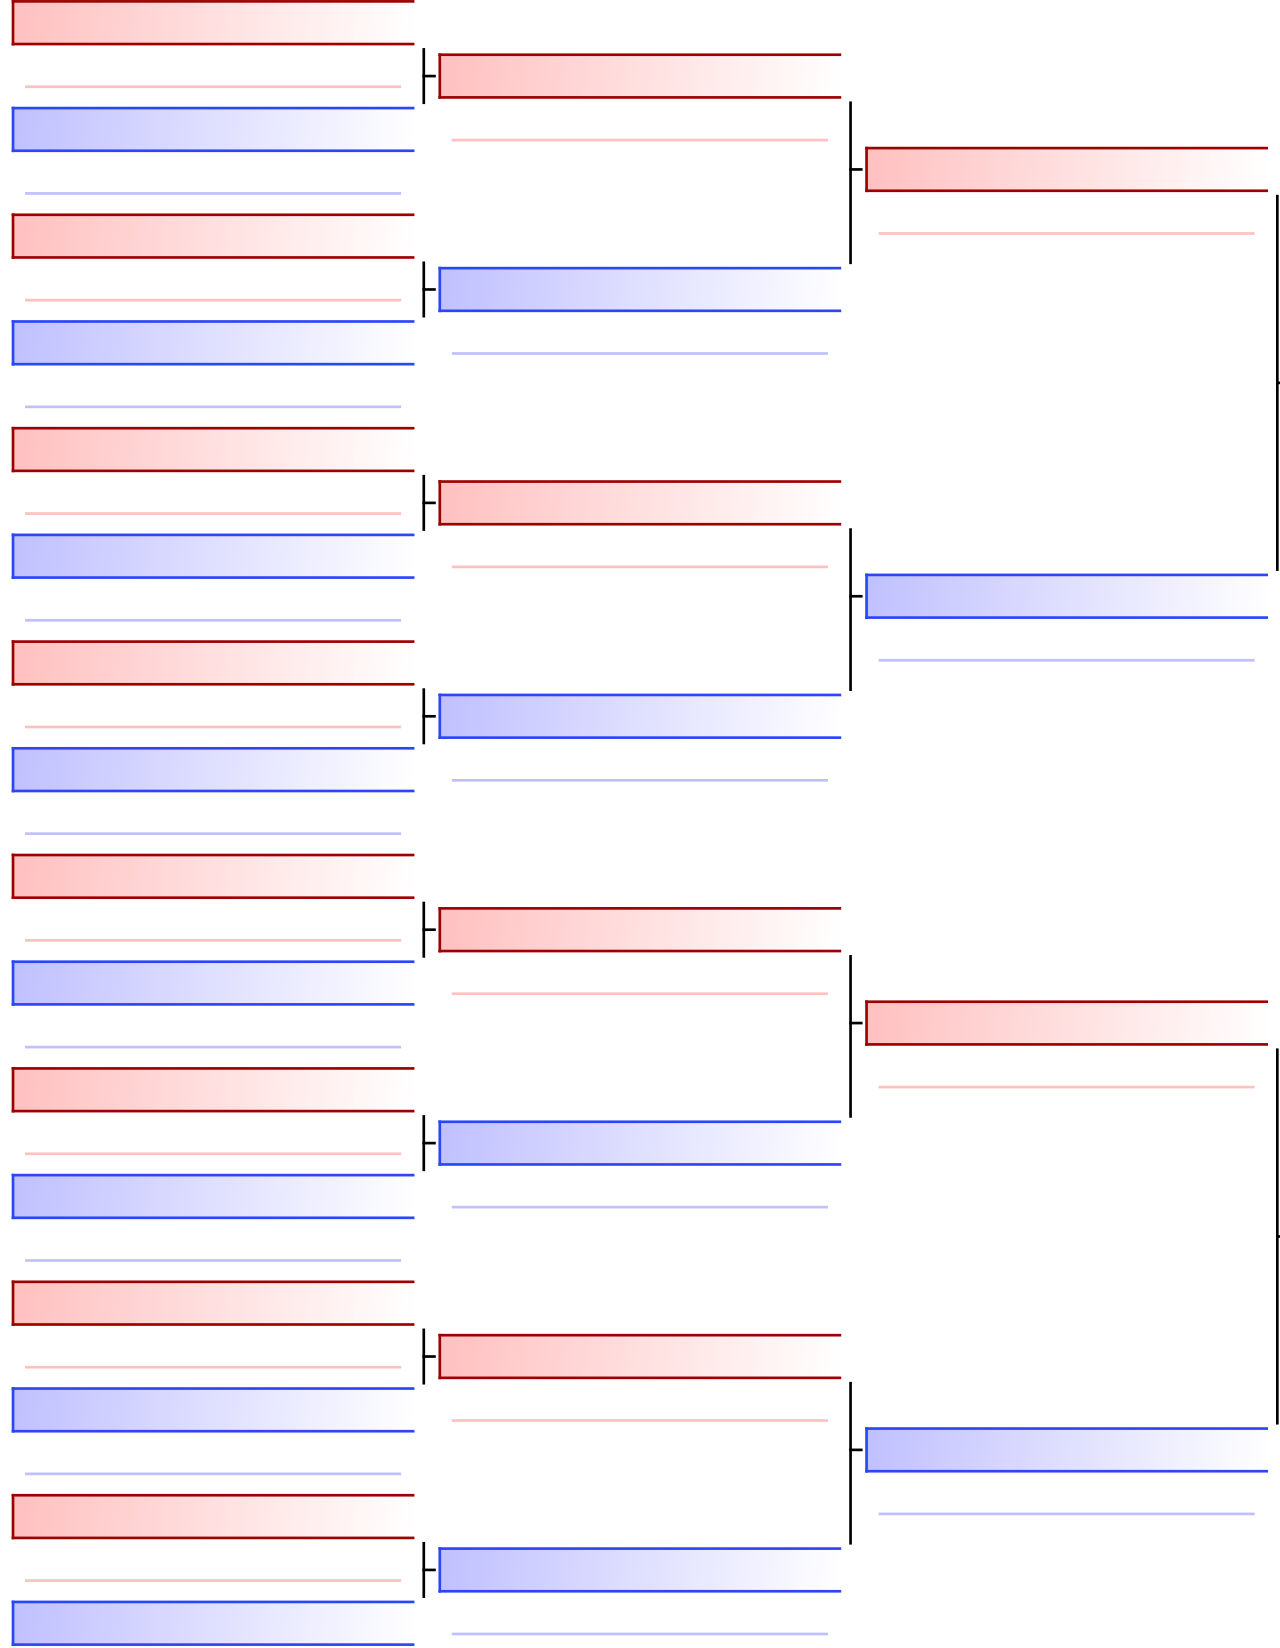

Final

ΝΑΣΕΛΟΣ Μ. (207-ΞΔ66)

ΖΙΓΓΙΡΙΔΗΣ Ι. (407-XQ64)