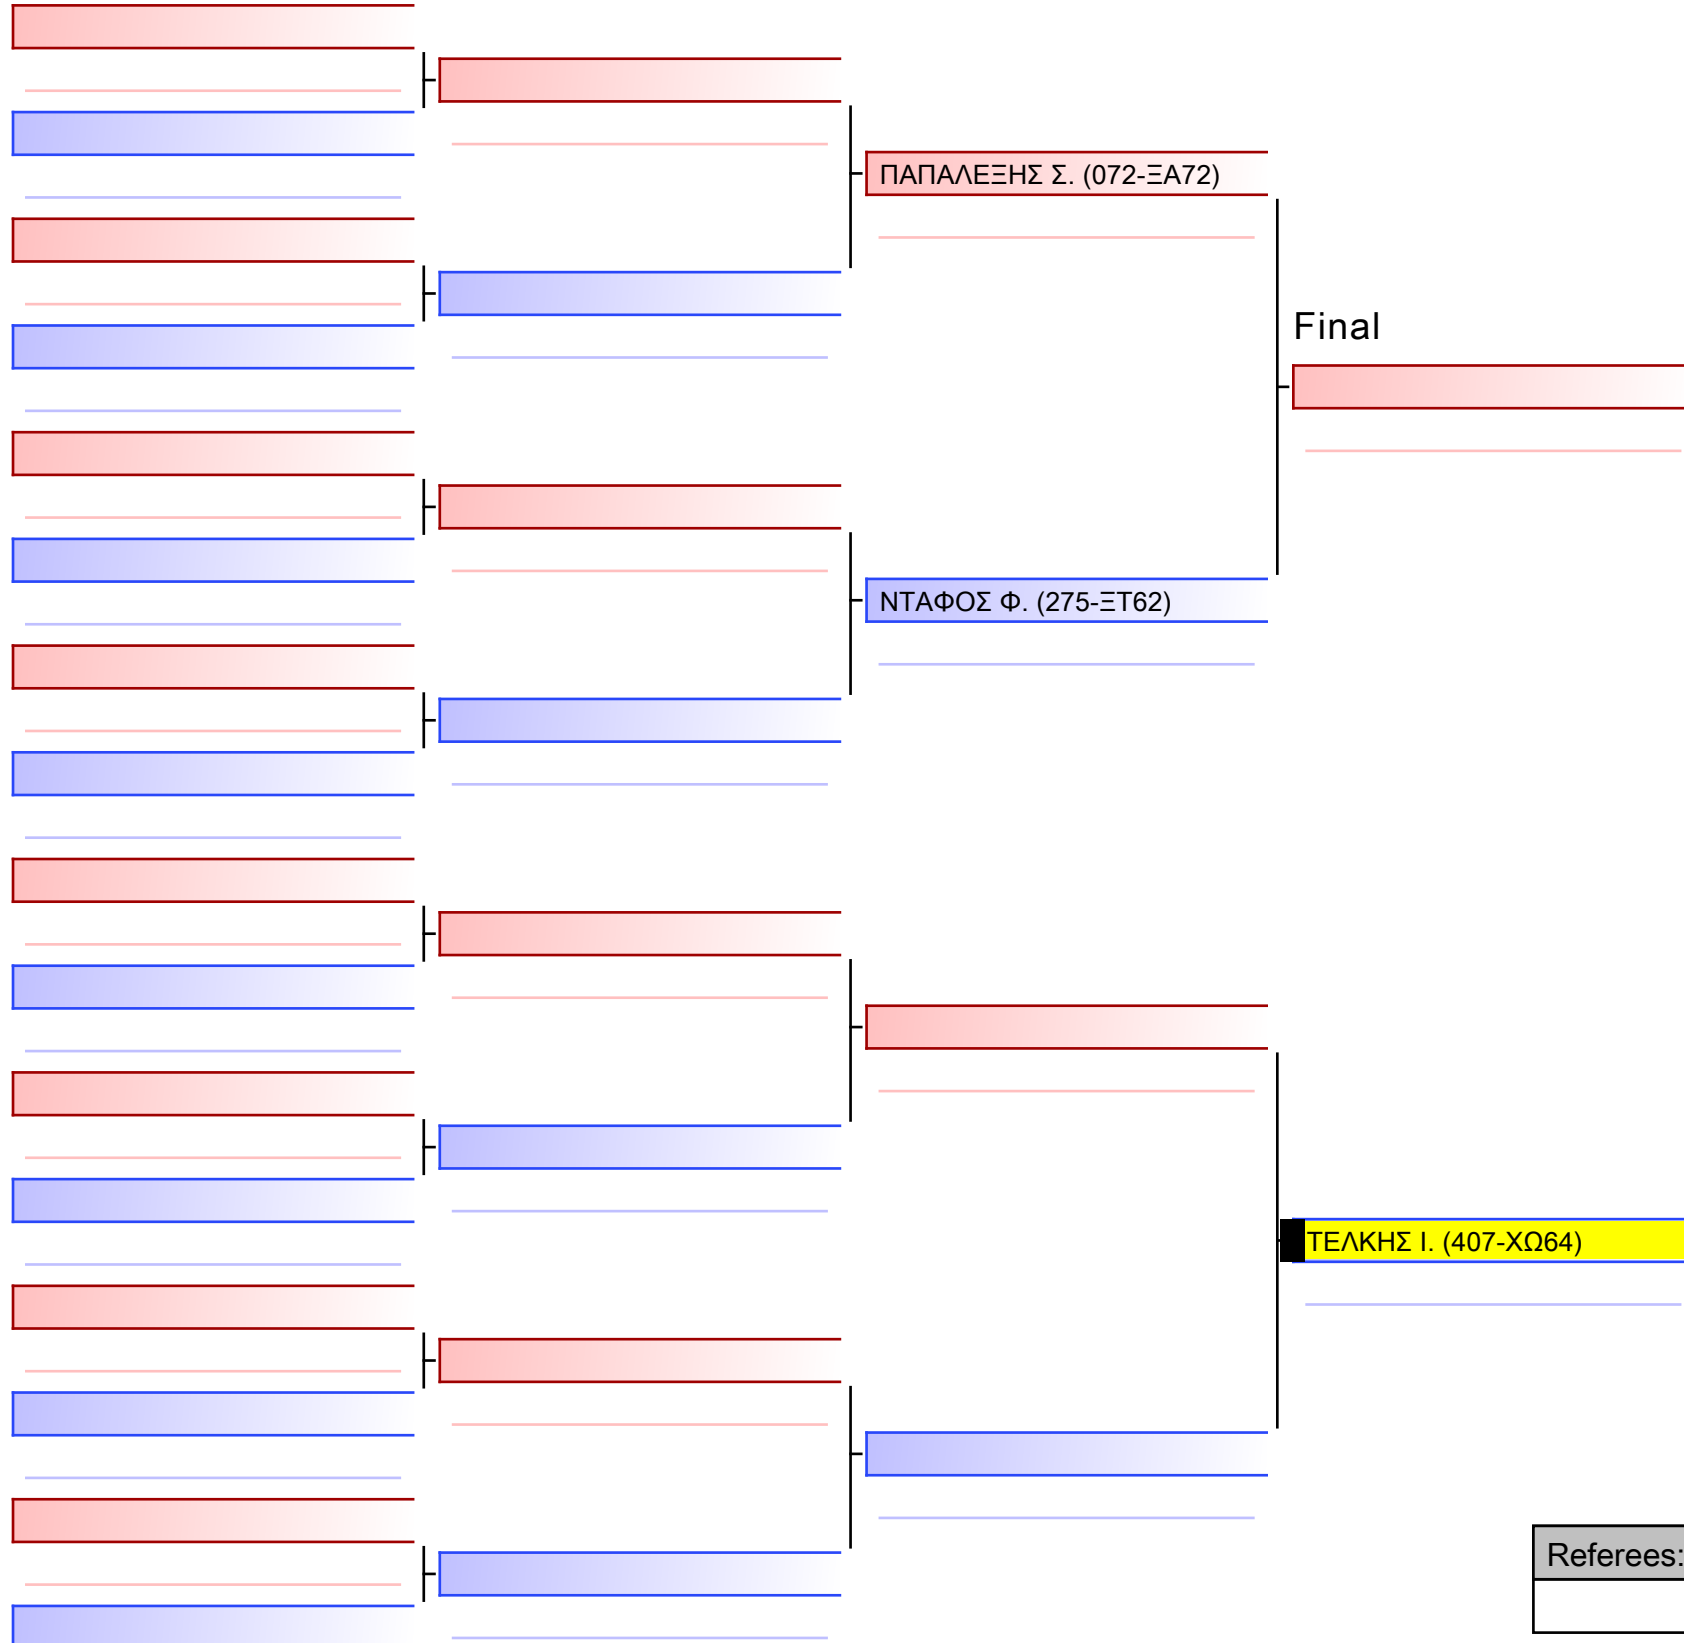

Final

ΚΕΡΑΜΑΣ Κ. (107-ΑΓ77)

ΚΟΥΣΕ Ρ. (407-ΧQ64)

[Original]

--

Referees:			

[Original]

--