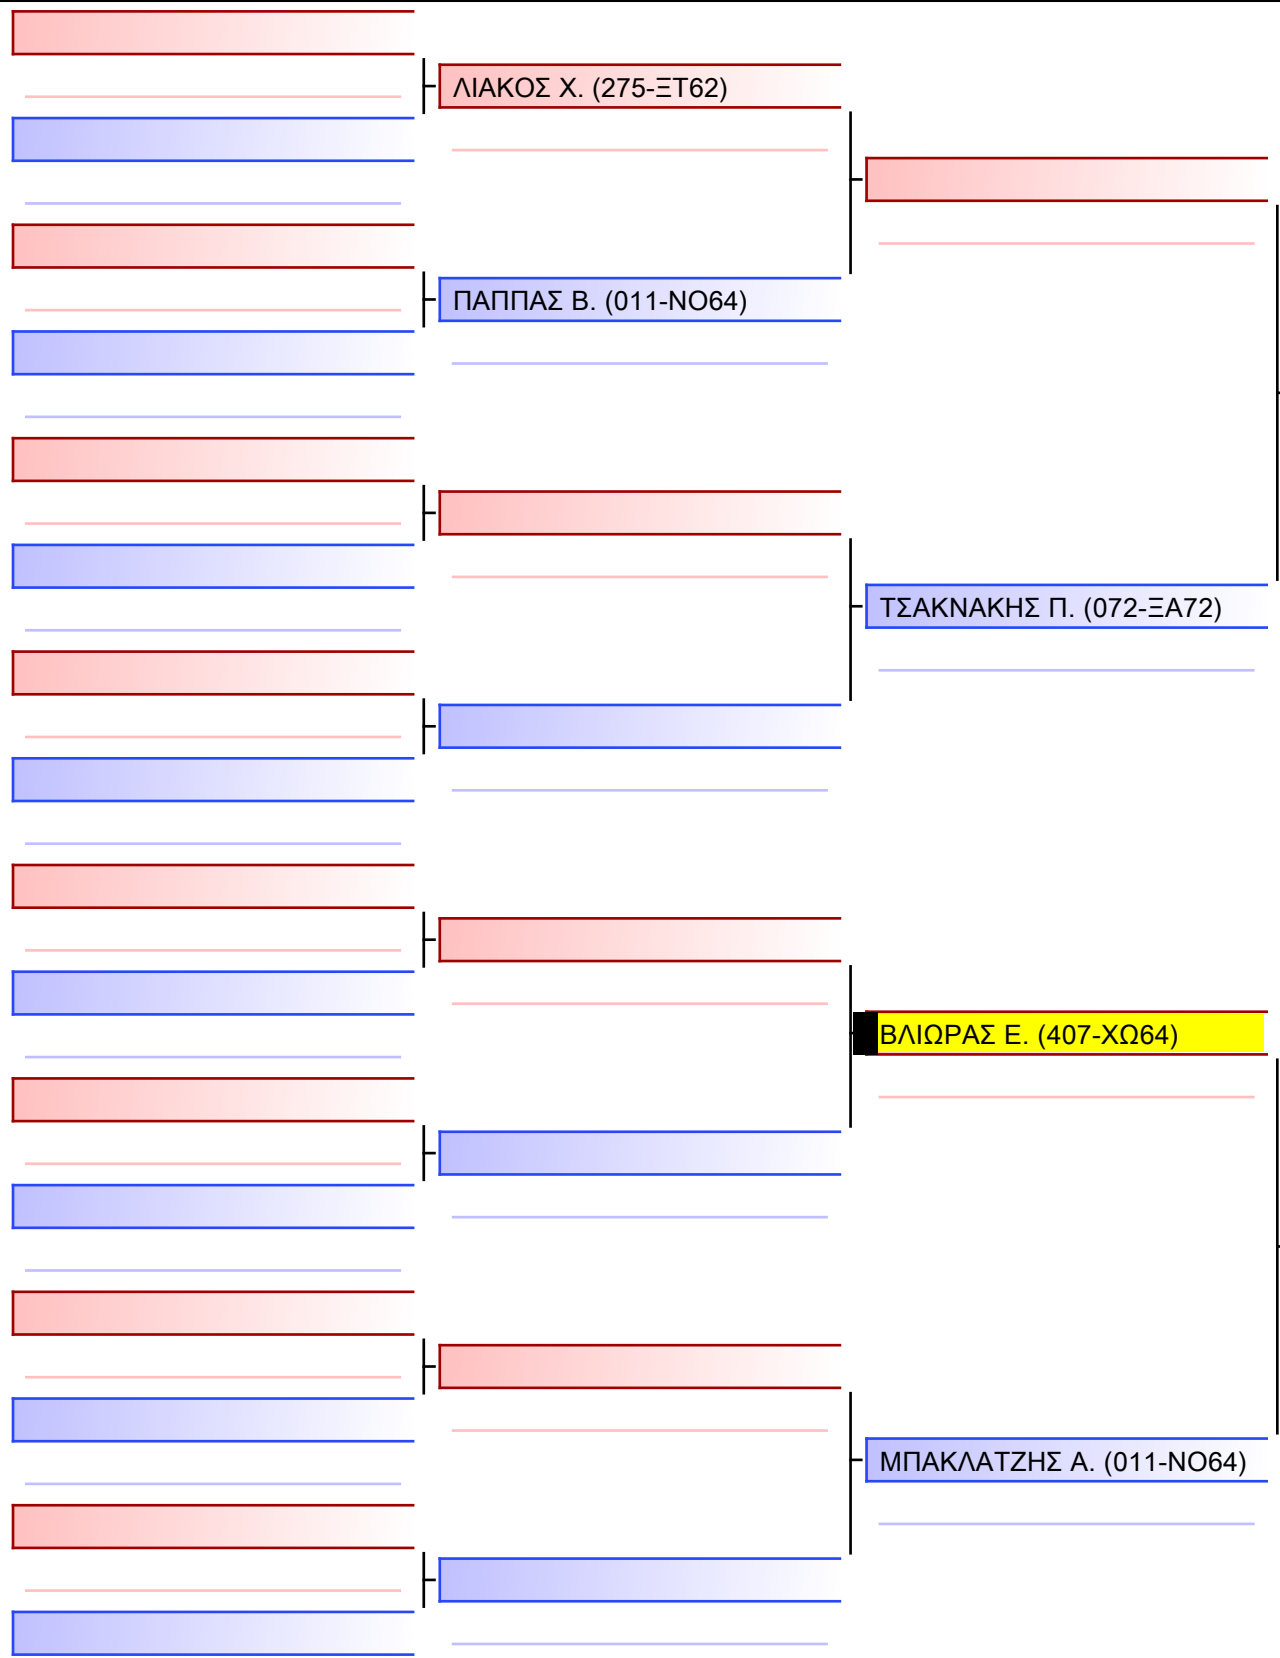

[Original]

Referees: