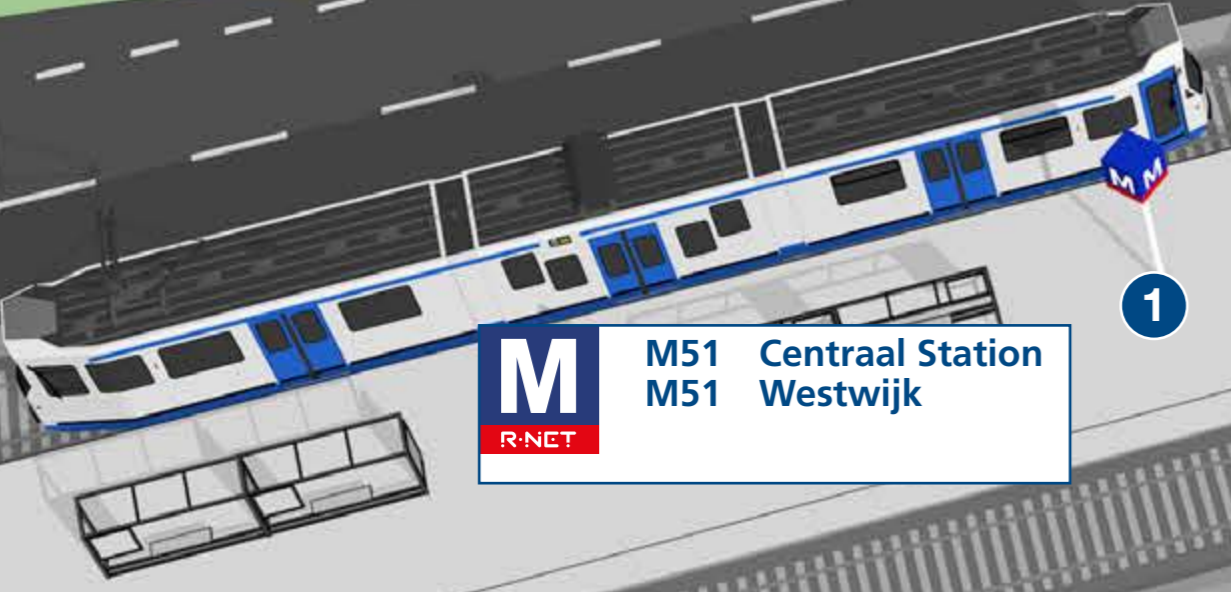

bus
174 Uithoorn
356 Amsterdam Bijlmer Arena

bus
174 Amstelveen Busstation
356 Haarlem Station via Schiphol Noord

M
R-NET
M51 Centraal Station
M51 Westwijk

1

2

Groenelelan

LIJN
BUS

1 Kaartautomaat
Ticket machine

2 Lift
Elevator