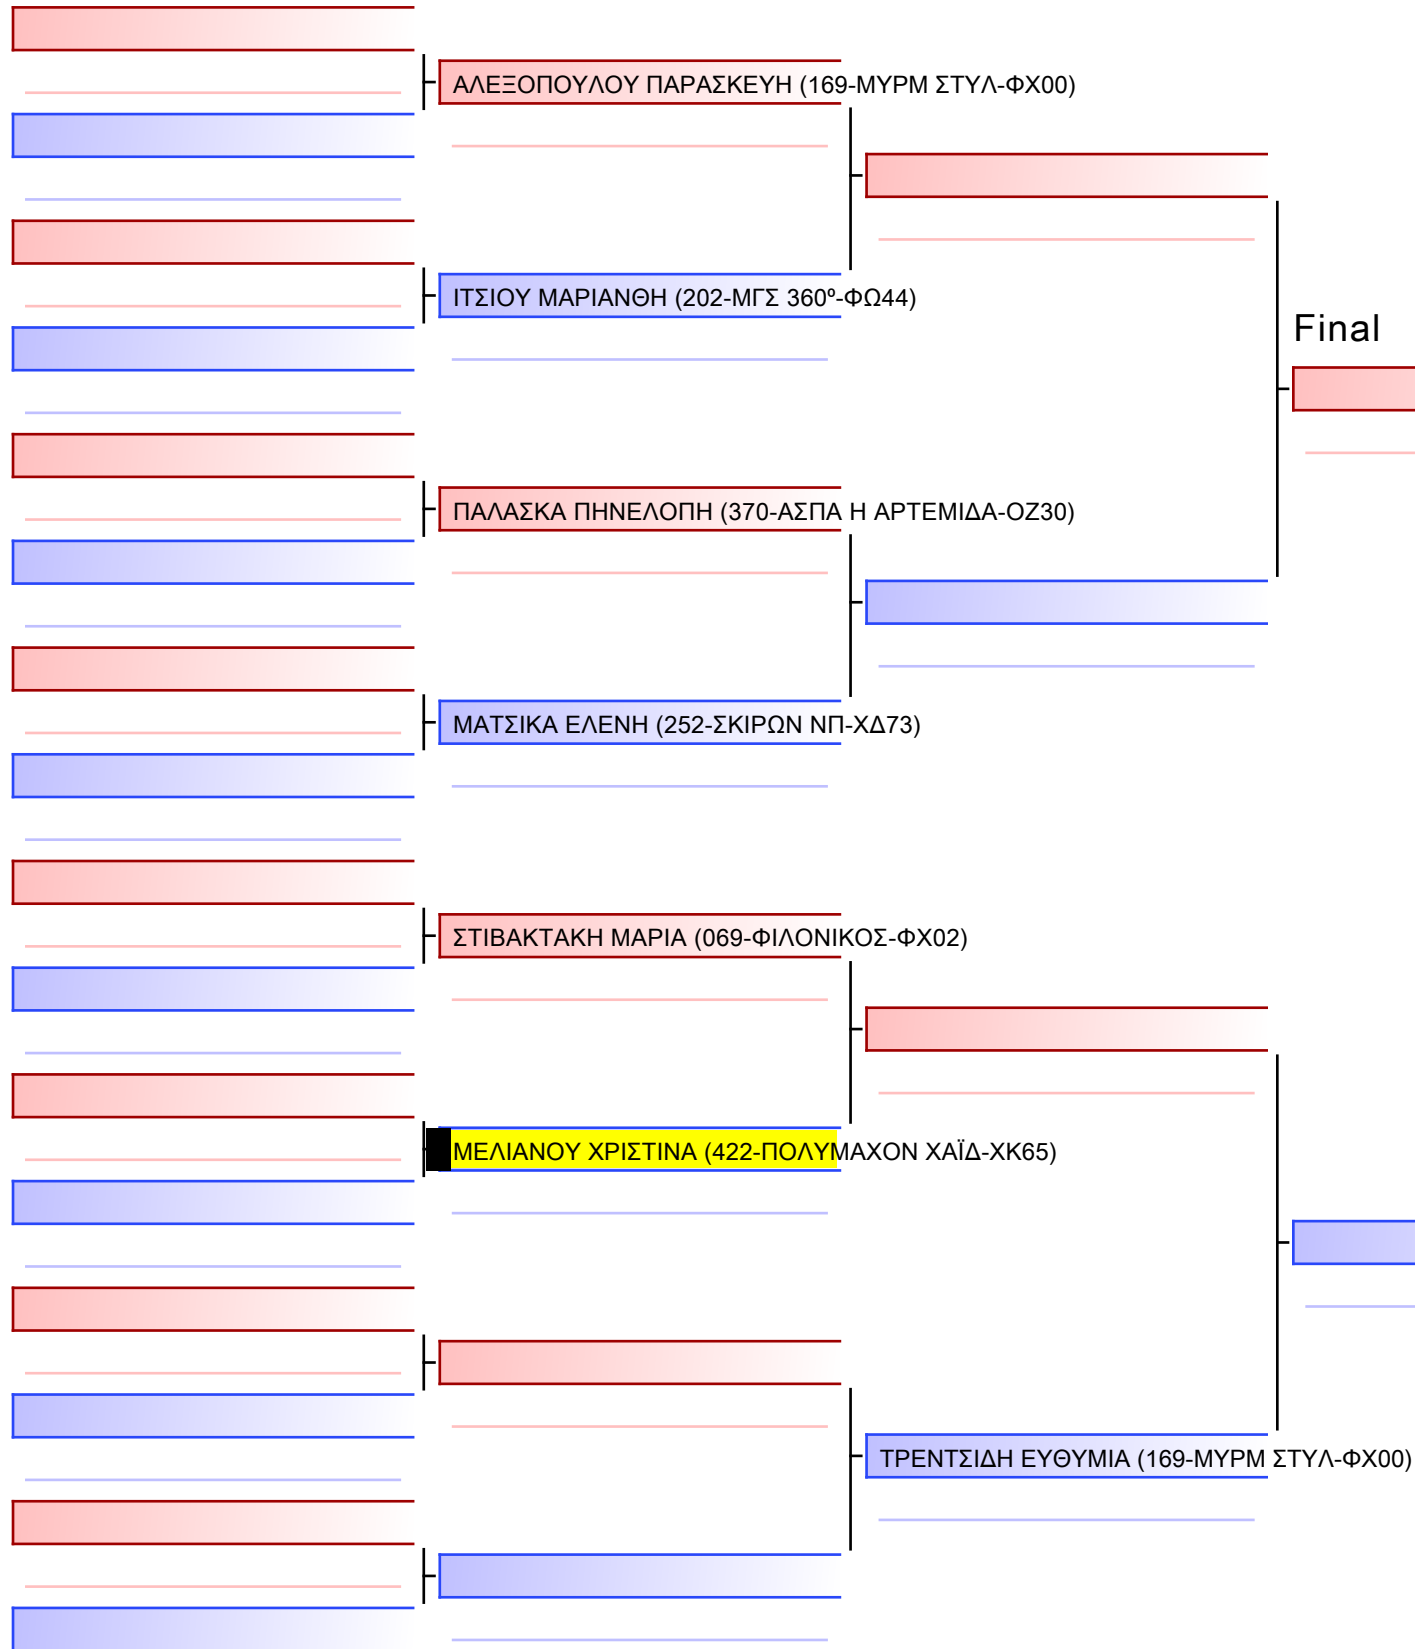

JJ NW ΠΑΓΚΟΡΑΣΙΔΩΝ -14 ΕΤΩΝ -44Kgr

22° ΠΑΝΕΛΛΗΝΙΟ ΠΡΩΤΑΘΛΗΜΑ ΜΕΡΟΣ [Β] ΑΘΗΝΑ, 27-28&29 ΙΑΝ 2023, ΟΑΚΑ-Γ ΚΑΣΙΜΑΤΗΣ, Κηφισίας 37, 15123, Μαρούσι Αττικής, GRE - 422-ΠΟΛΥΜΑΧΟΝ ΧΑΪΔ-ΧΚ65

Tatami

Pool

1/1

[Original]

Referees: