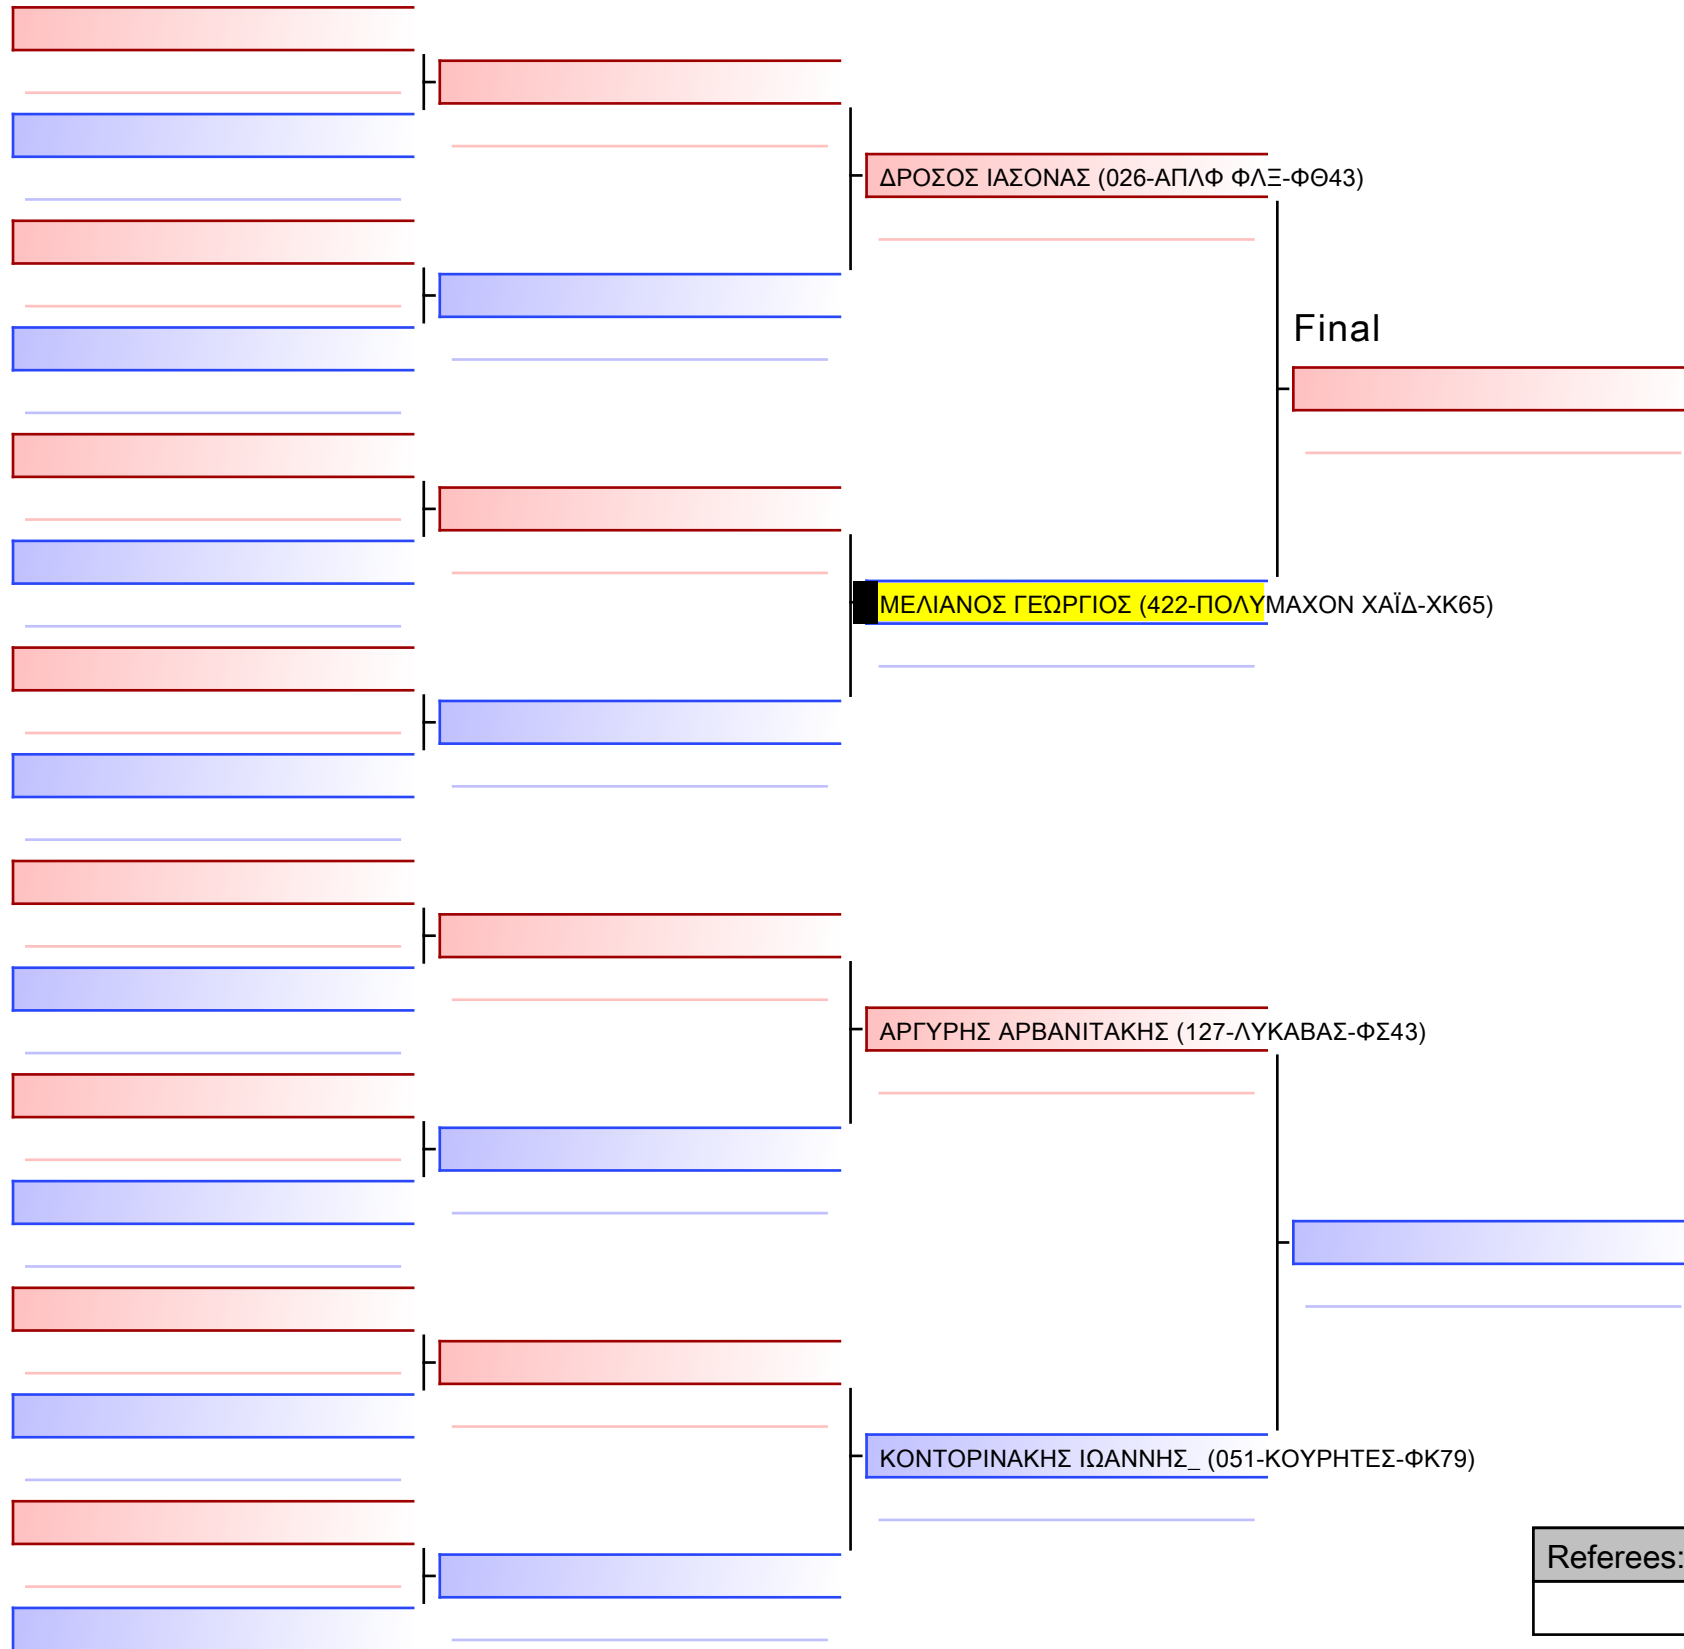

[Original]

Referees: