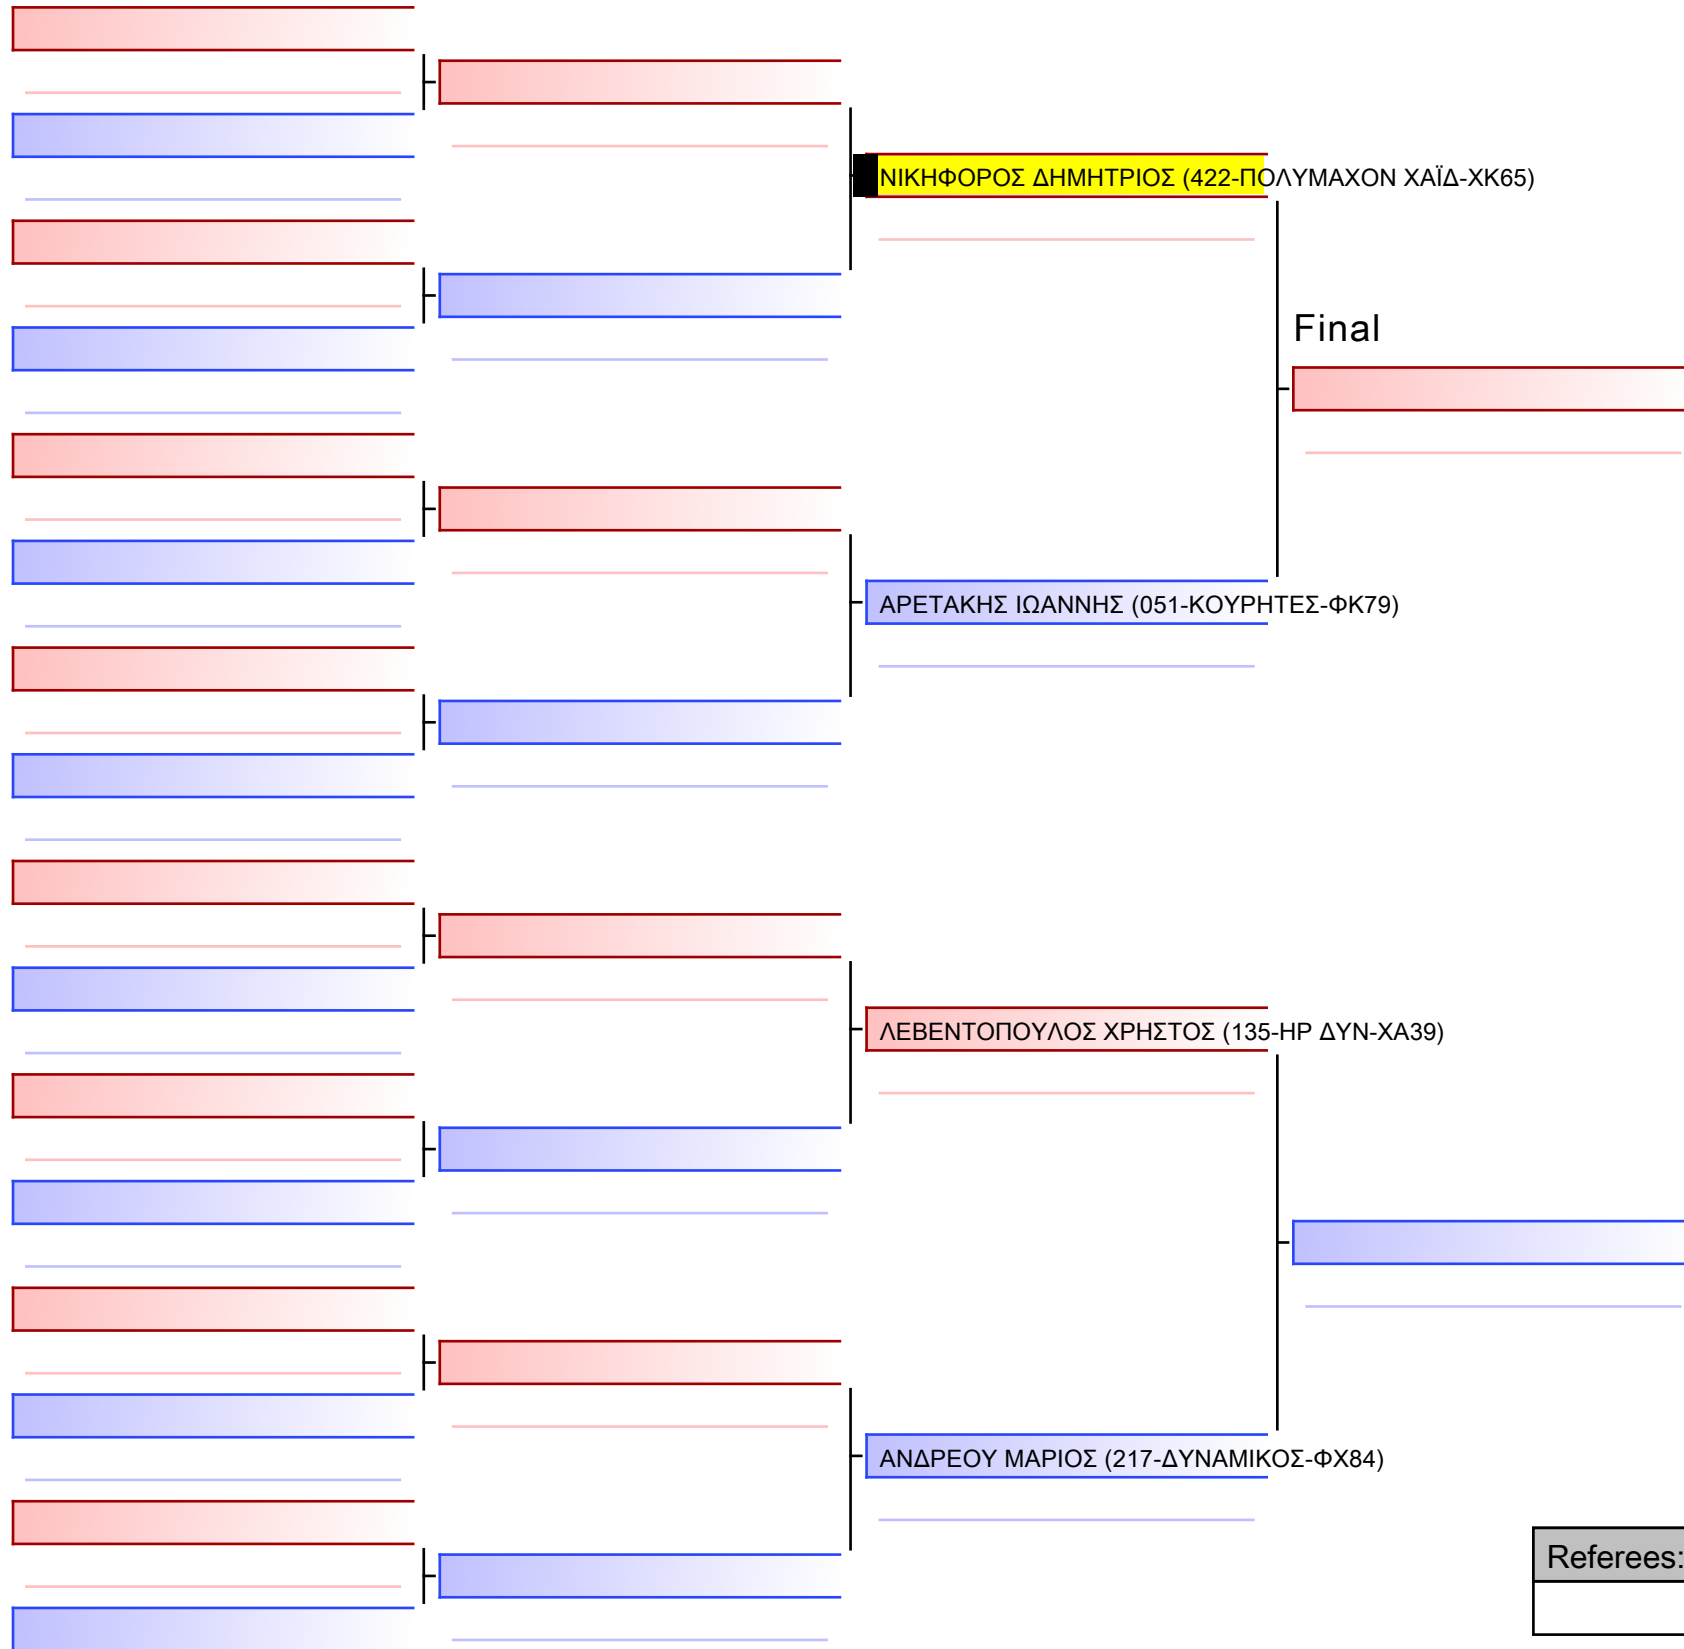

[Original]

Referees: