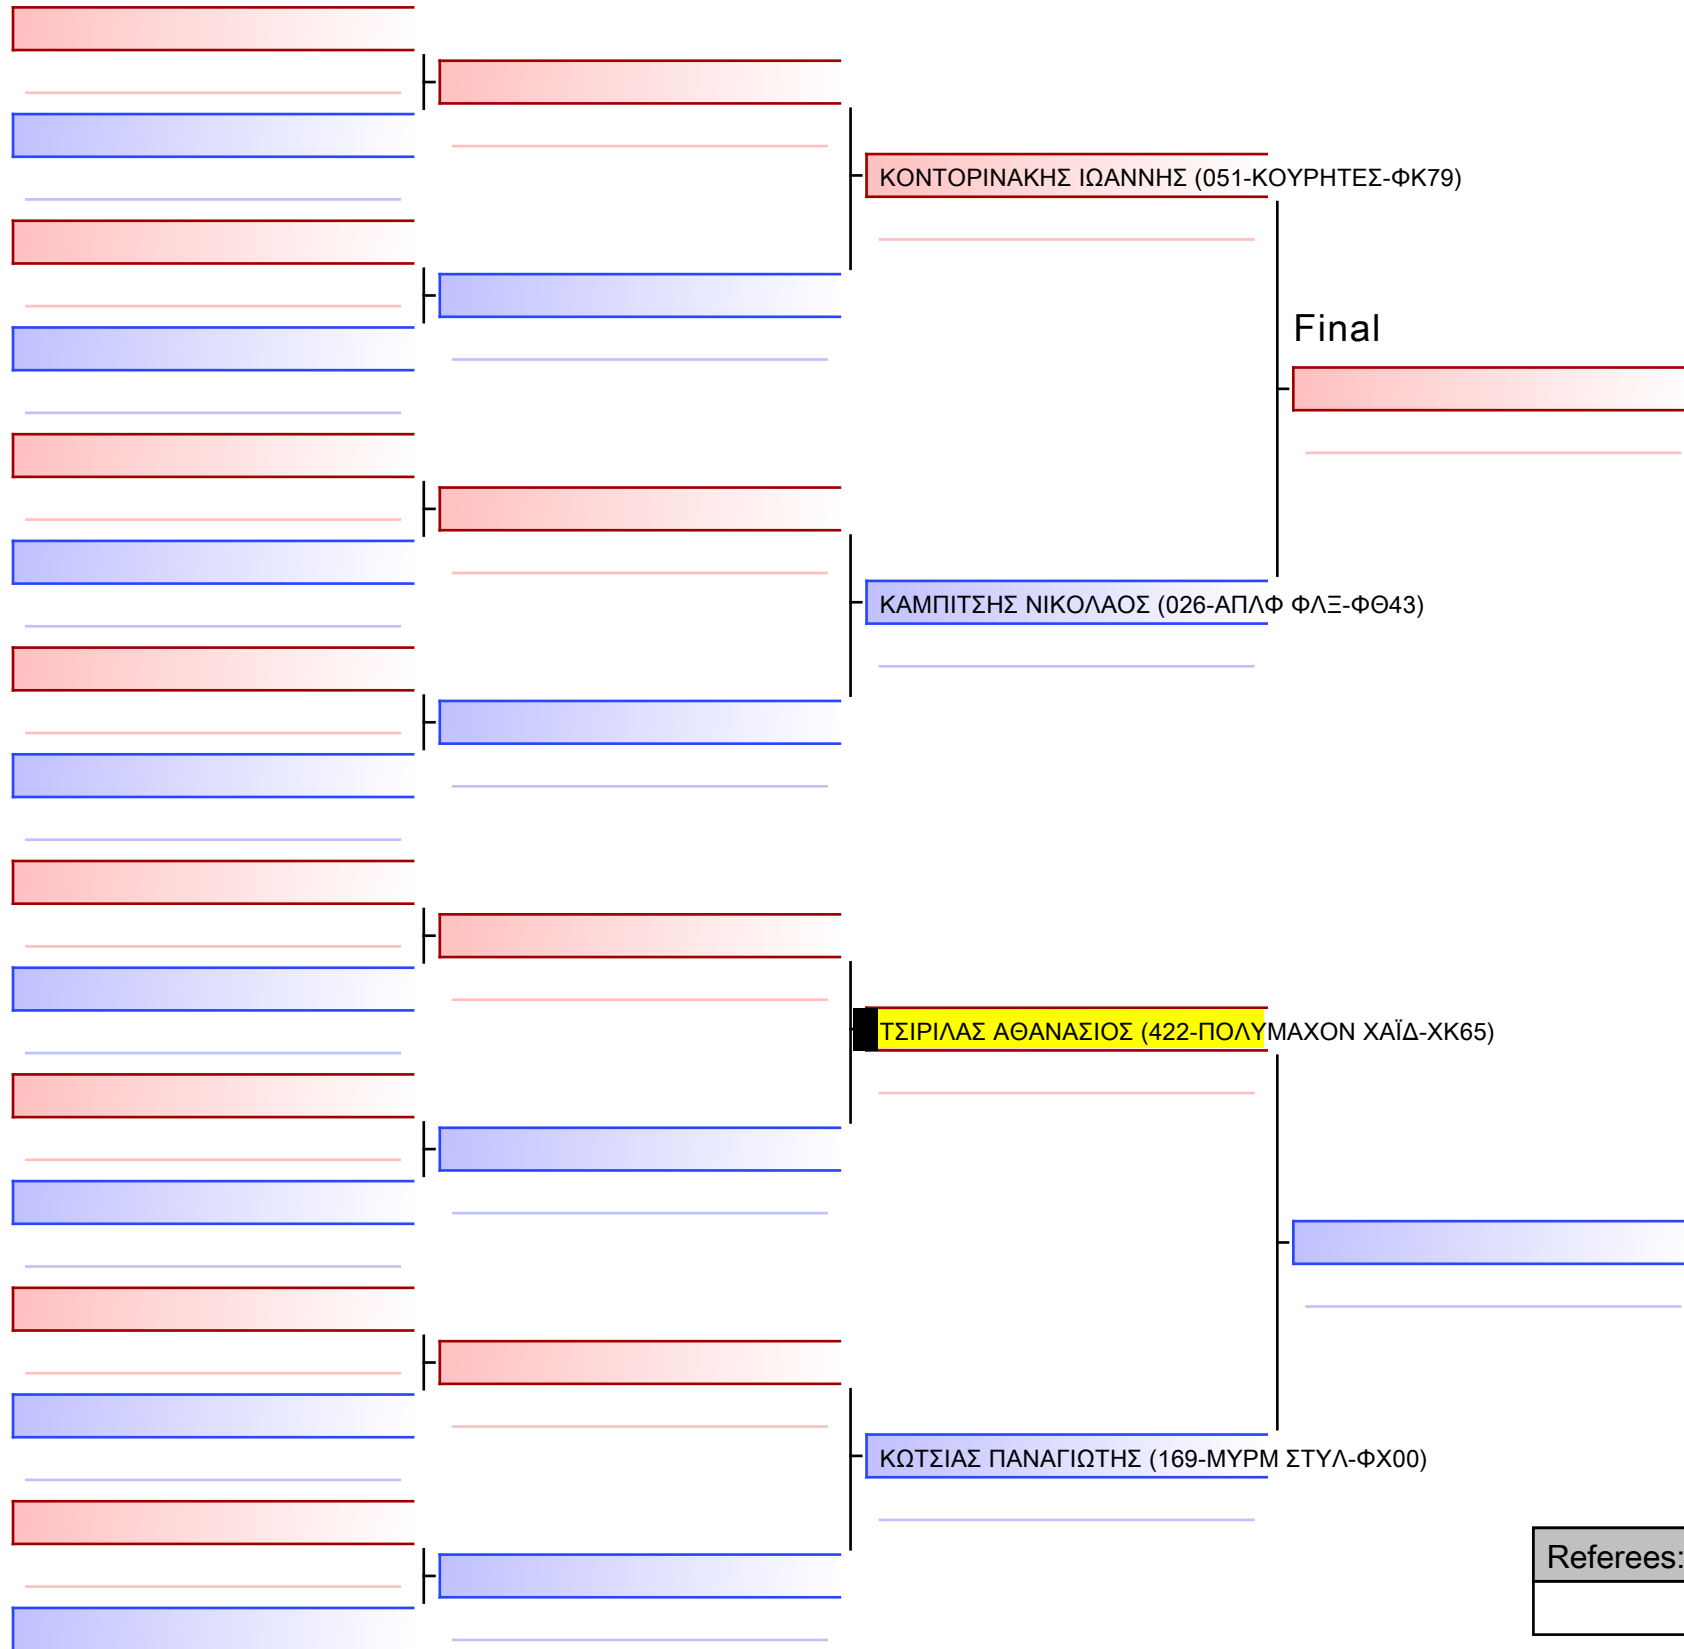

[Original]

Referees: