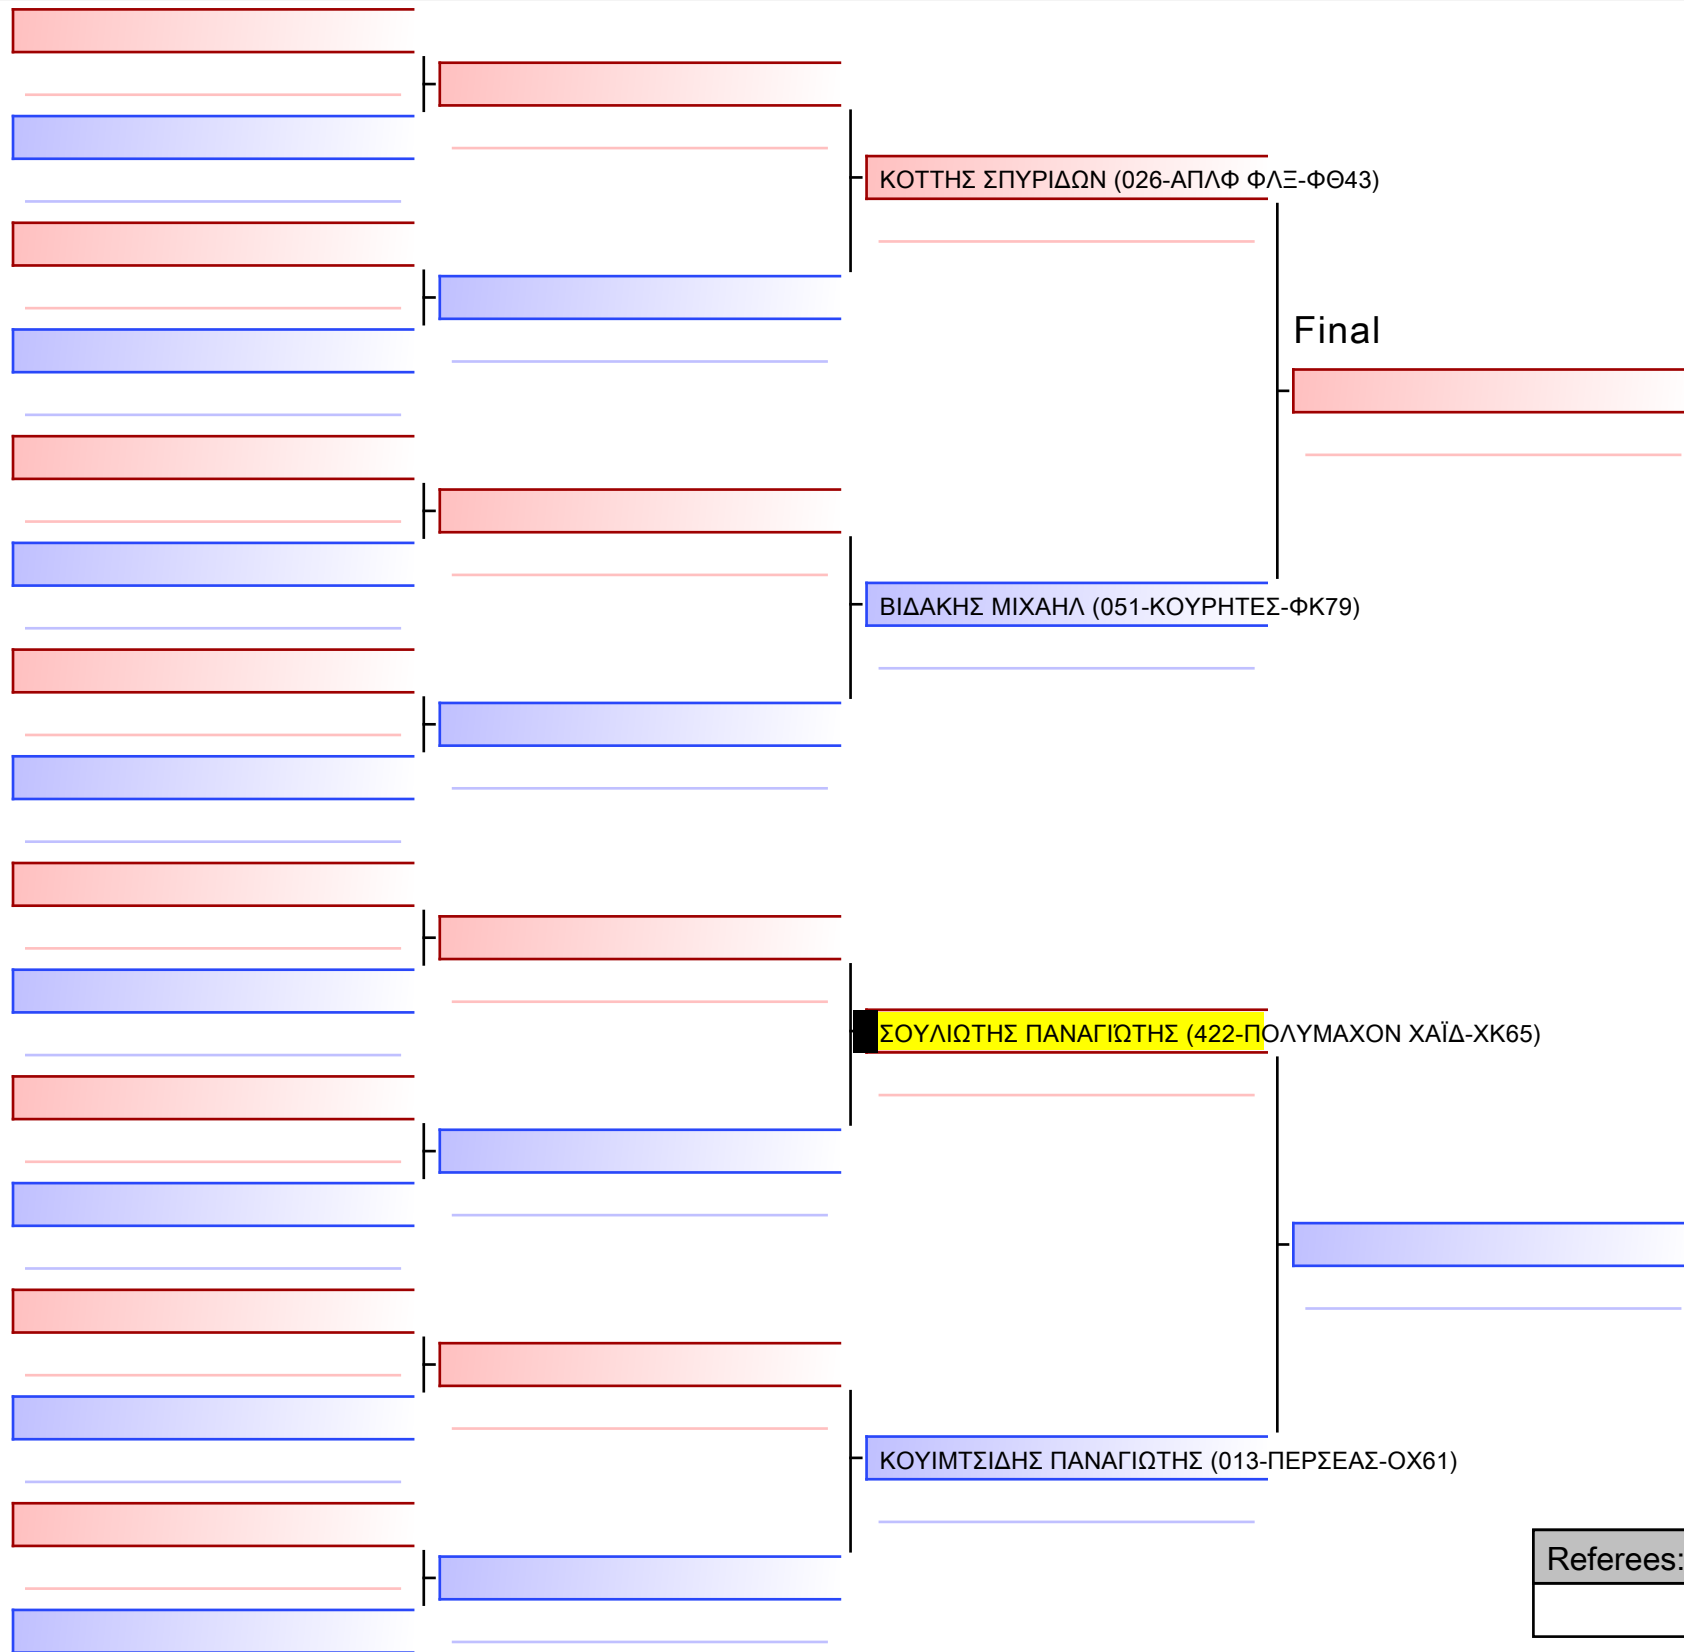

[Original]

Referees: