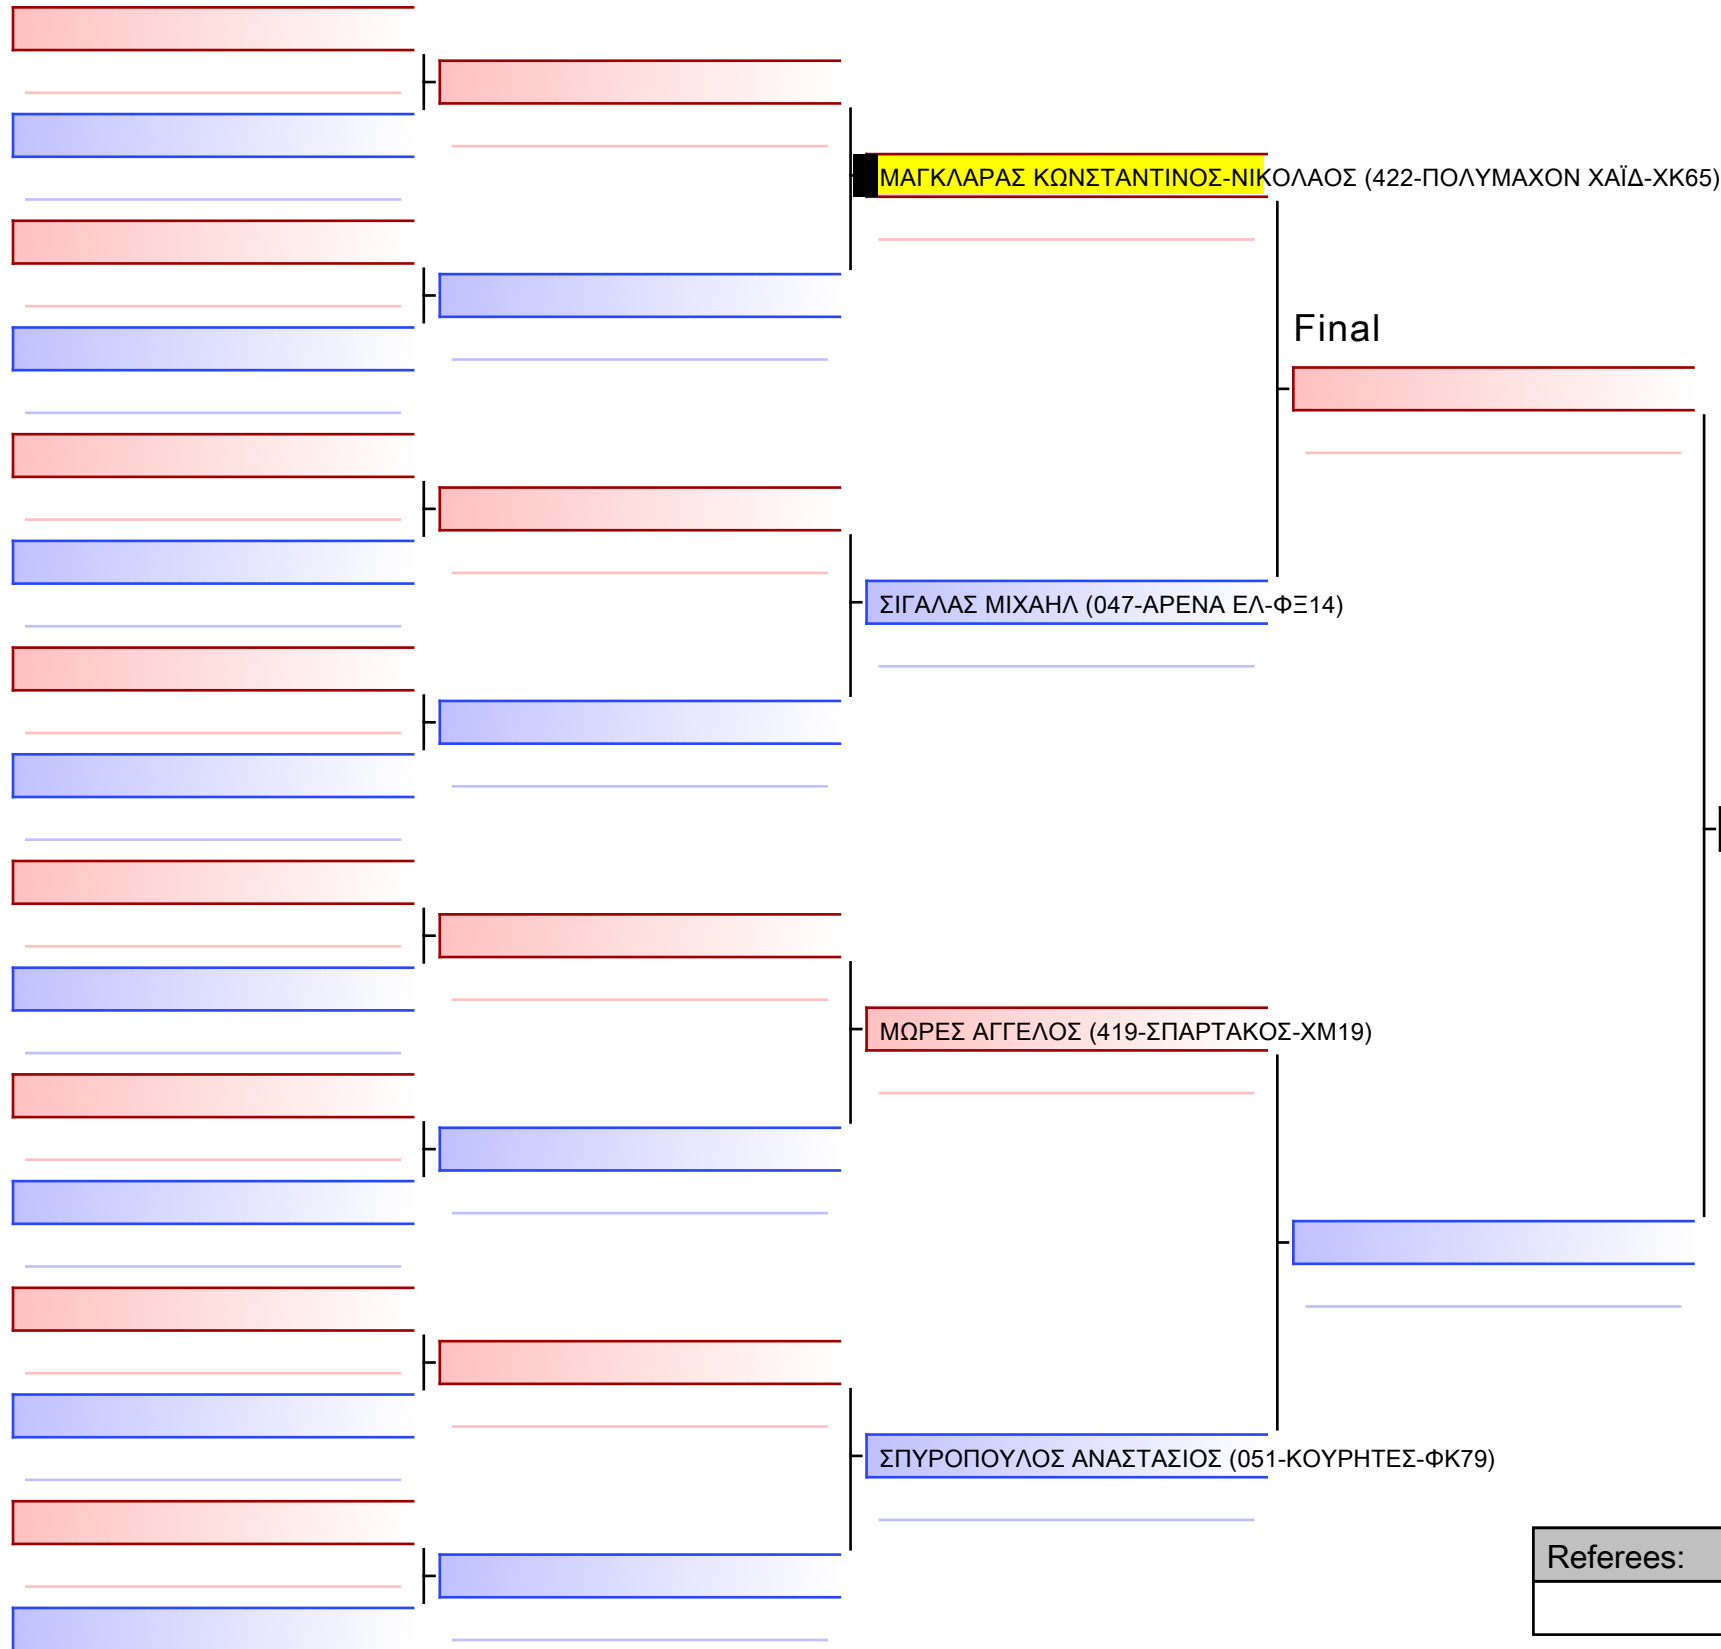

[Original]

Referees: