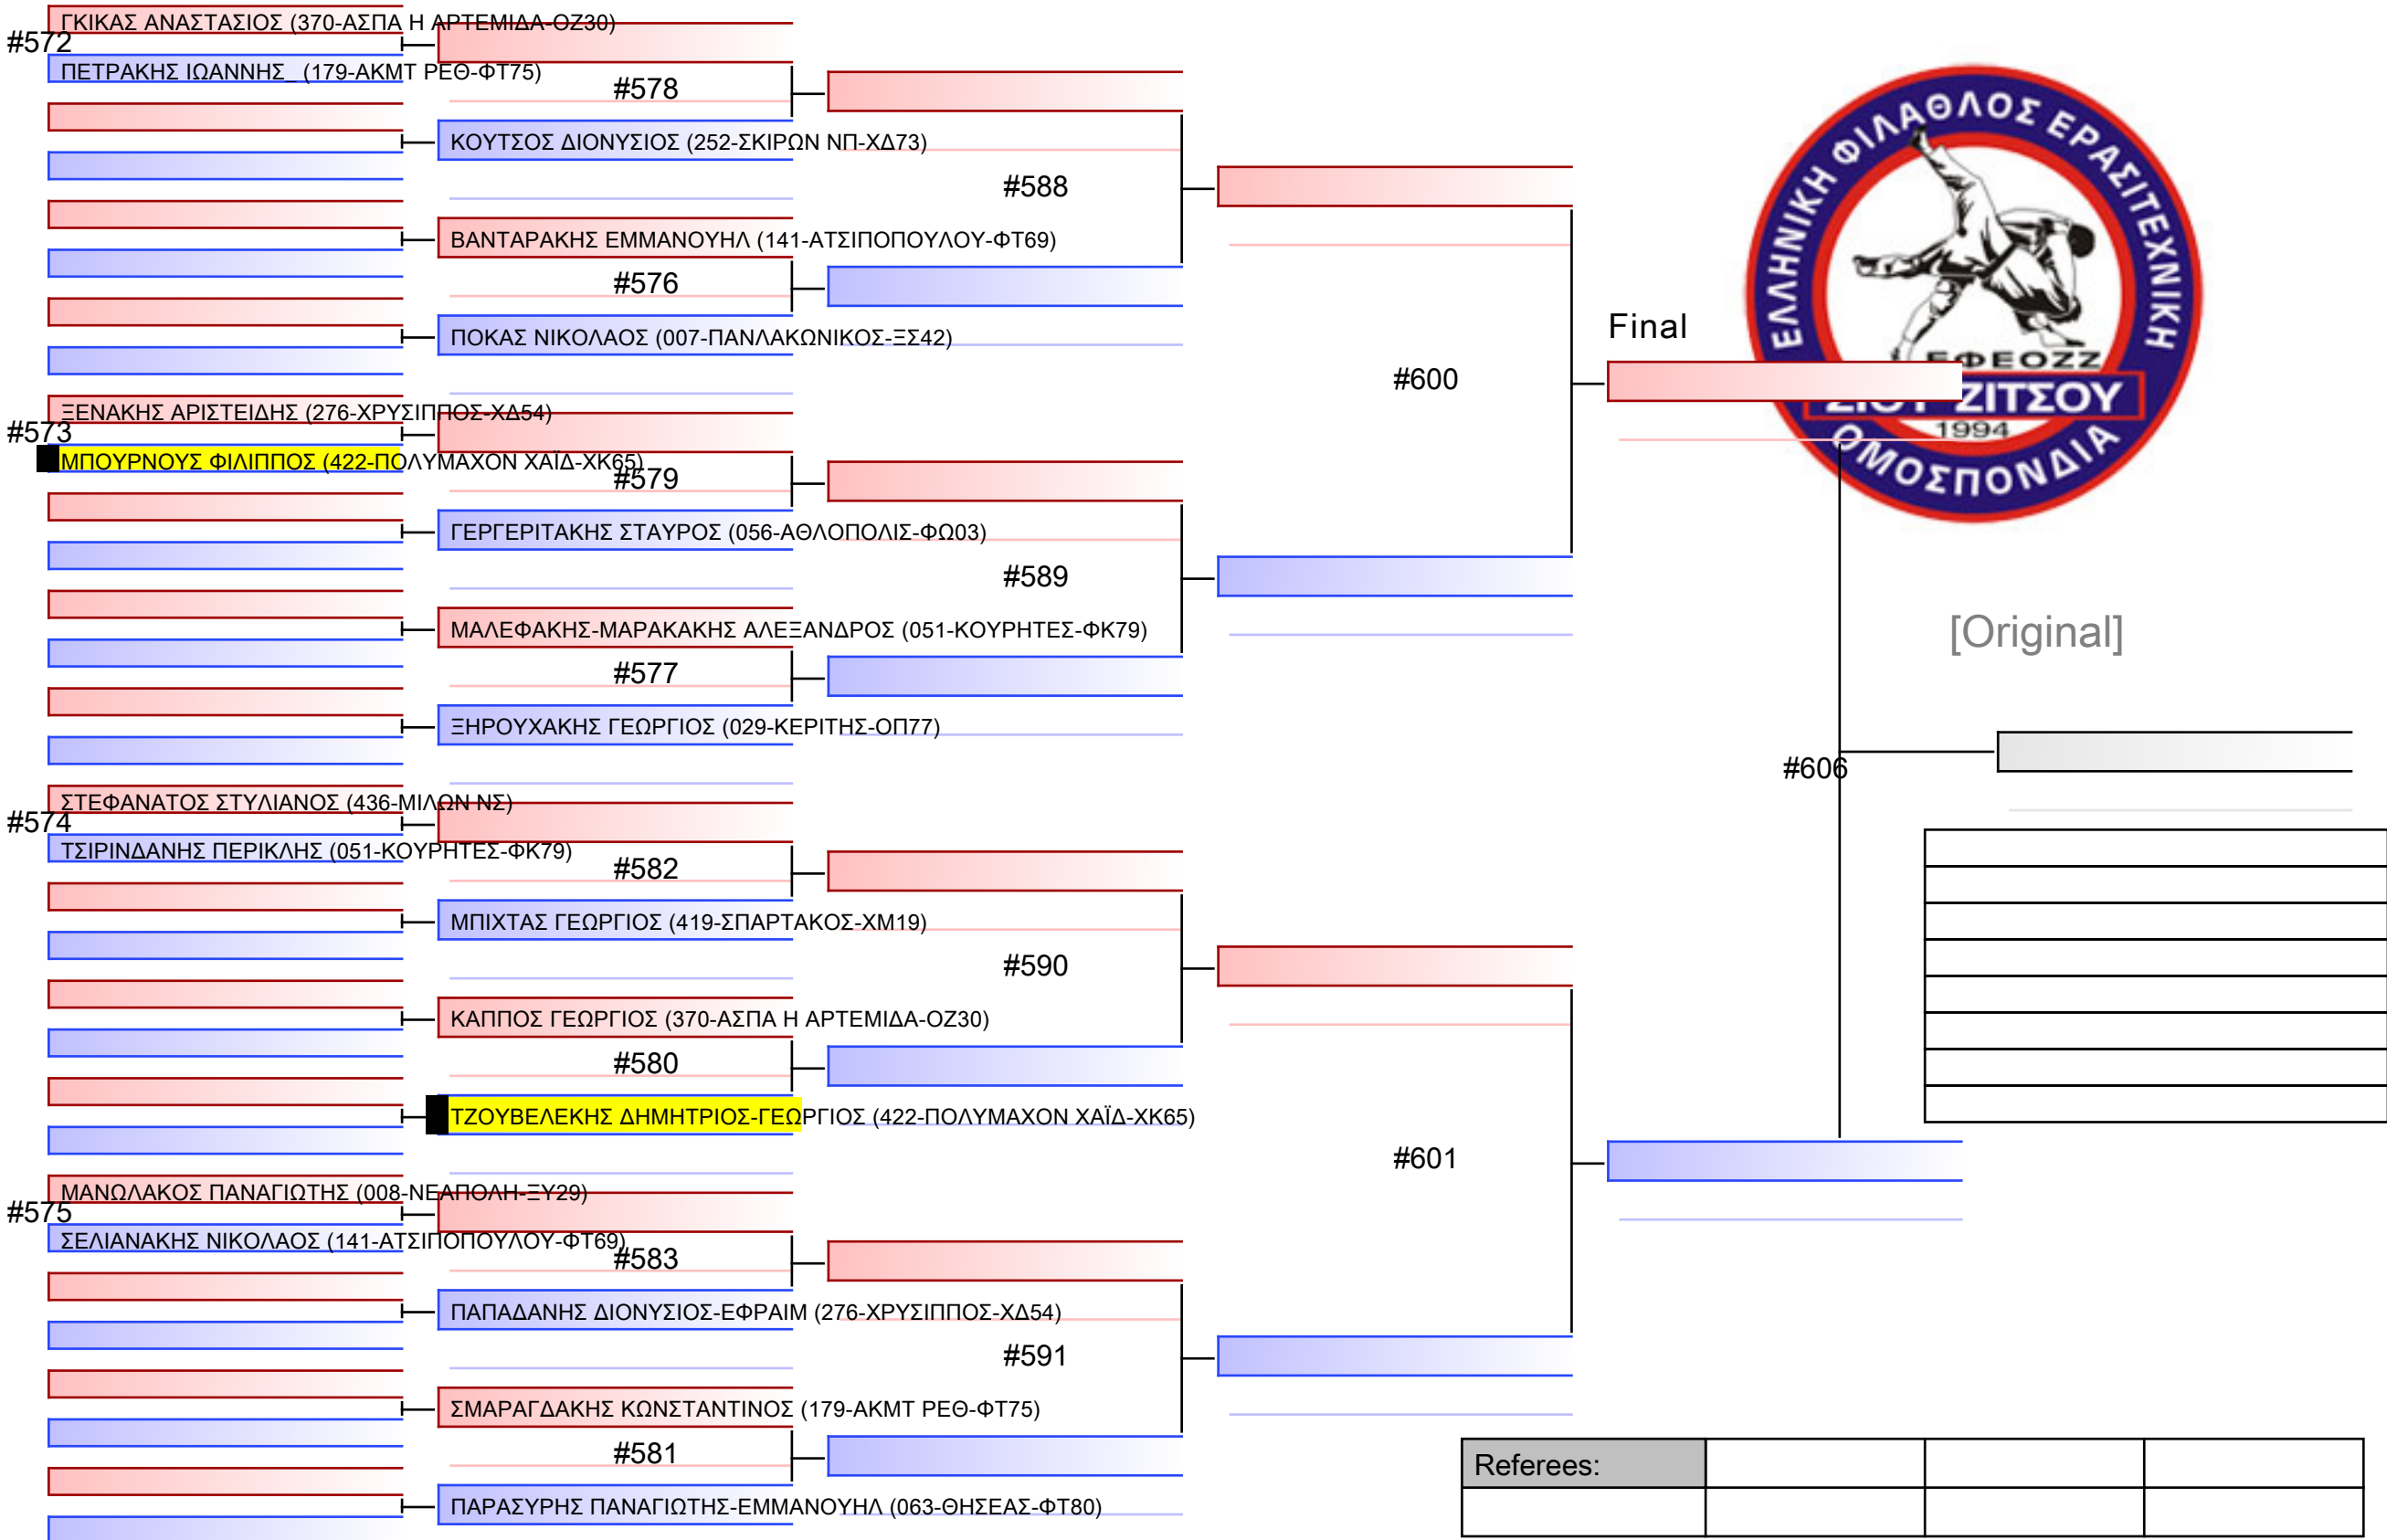

JJ FS ΠΑΜΠΑΙΔΩΝ -12 ΕΤΩΝ -42Kgr

22° ΠΑΝΕΛΛΗΝΙΟ ΠΡΩΤΑΘΛΗΜΑ ΜΕΡΟΣ [B] ΑΘΗΝΑ, 27-28&29 ΙΑΝ 2023, ΟΑΚΑ-Γ ΚΑΣΙΜΑΤΗΣ, Κηφισίας 37, 15123, Μαρούσι Αττικής, GRE - 422-ΠΟΛΥΜΑΧΟΝ ΧΑΪΔ-ΧΚ65

Tatami

Pool

1/1

[Original]