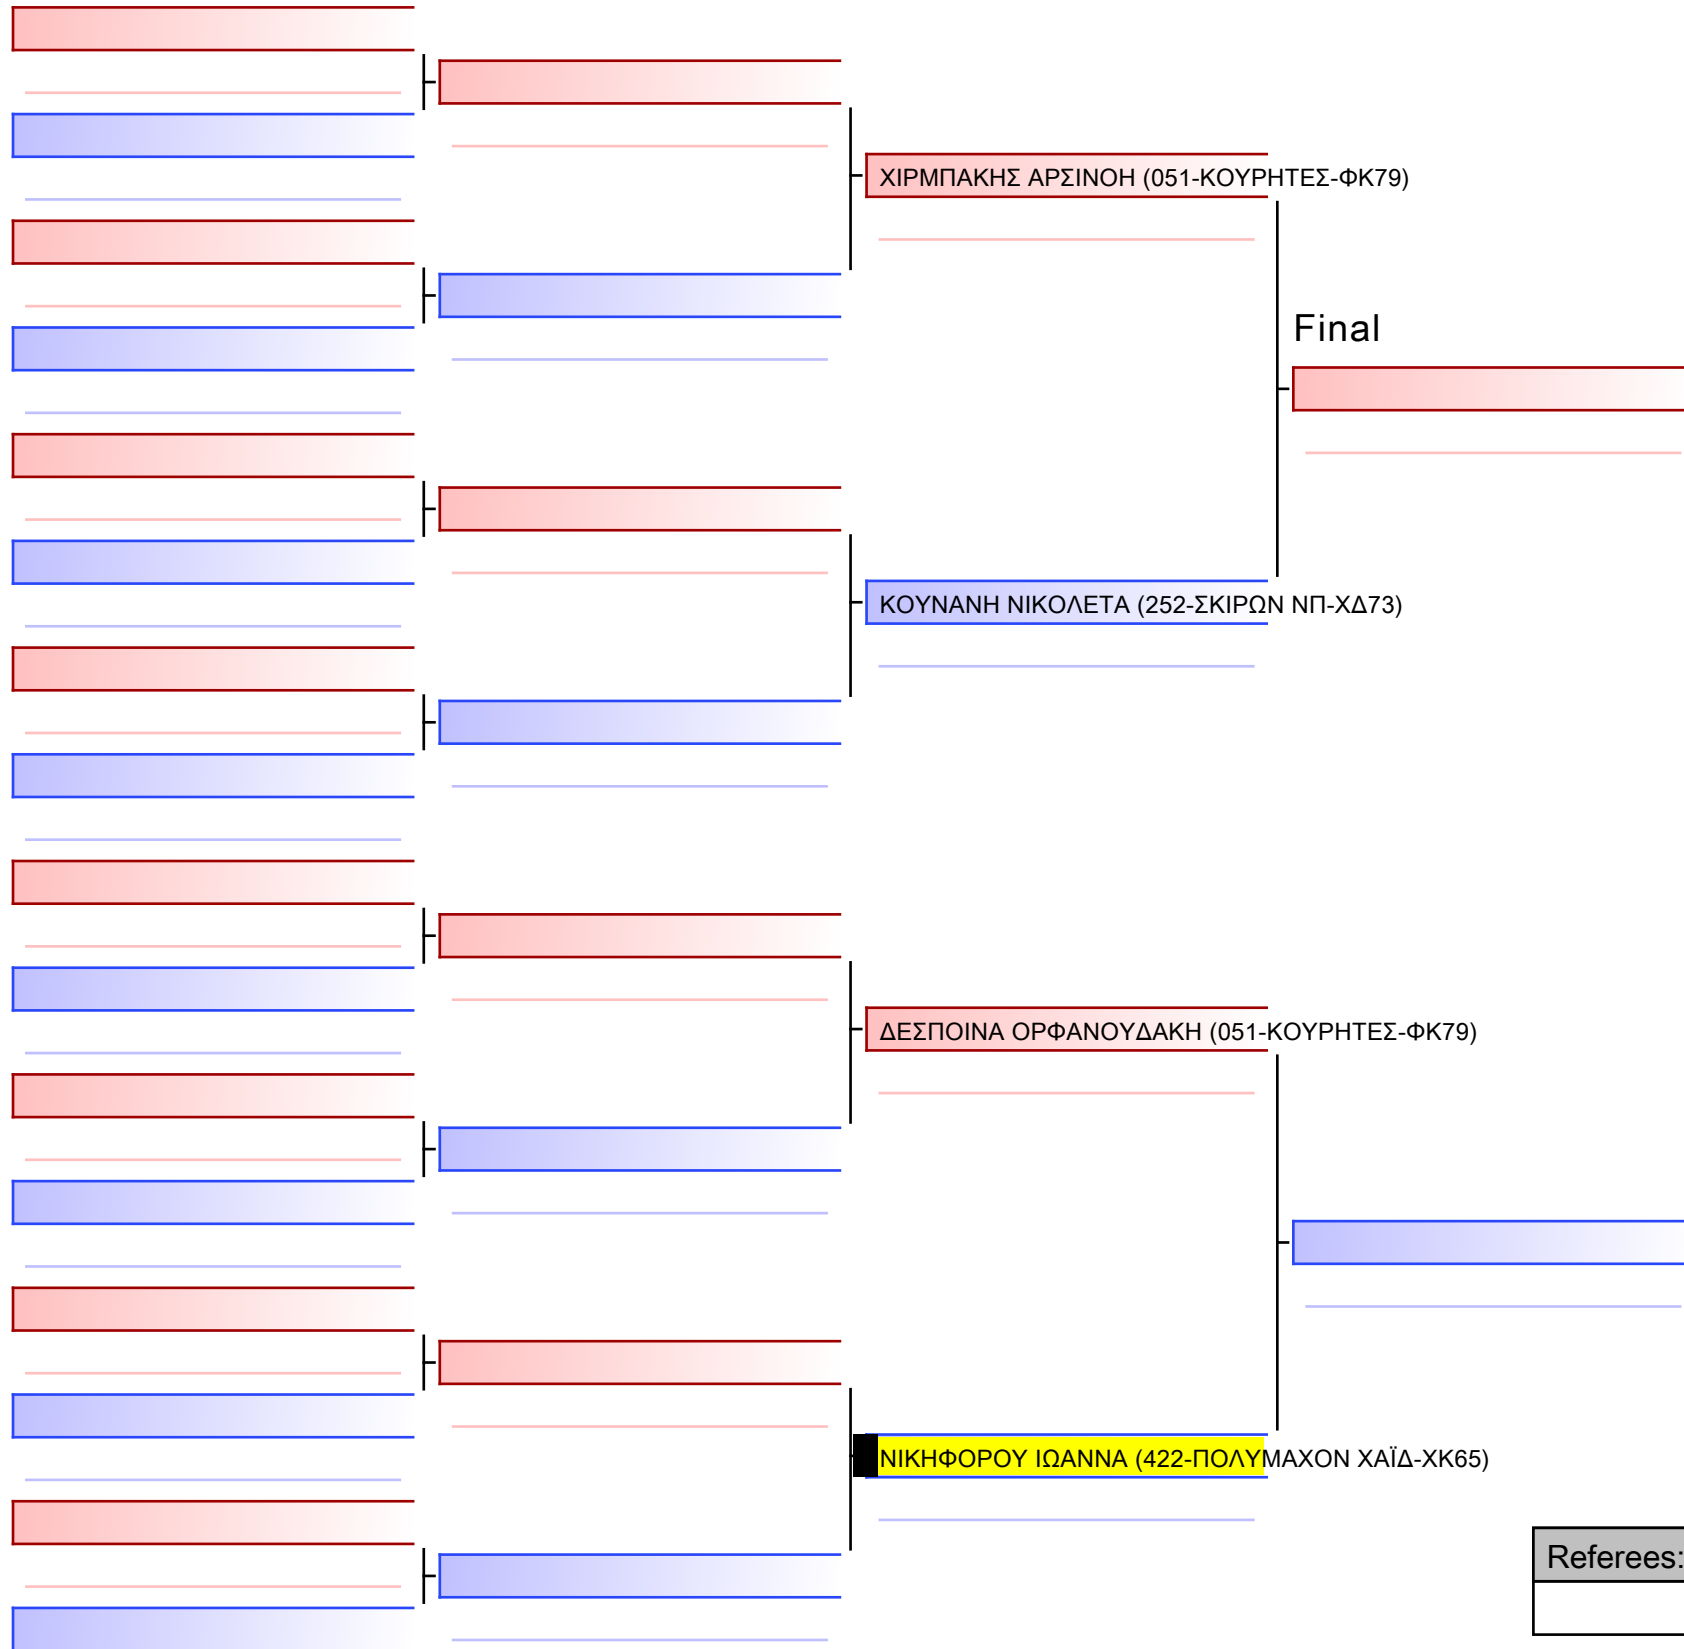

[Original]

Referees: