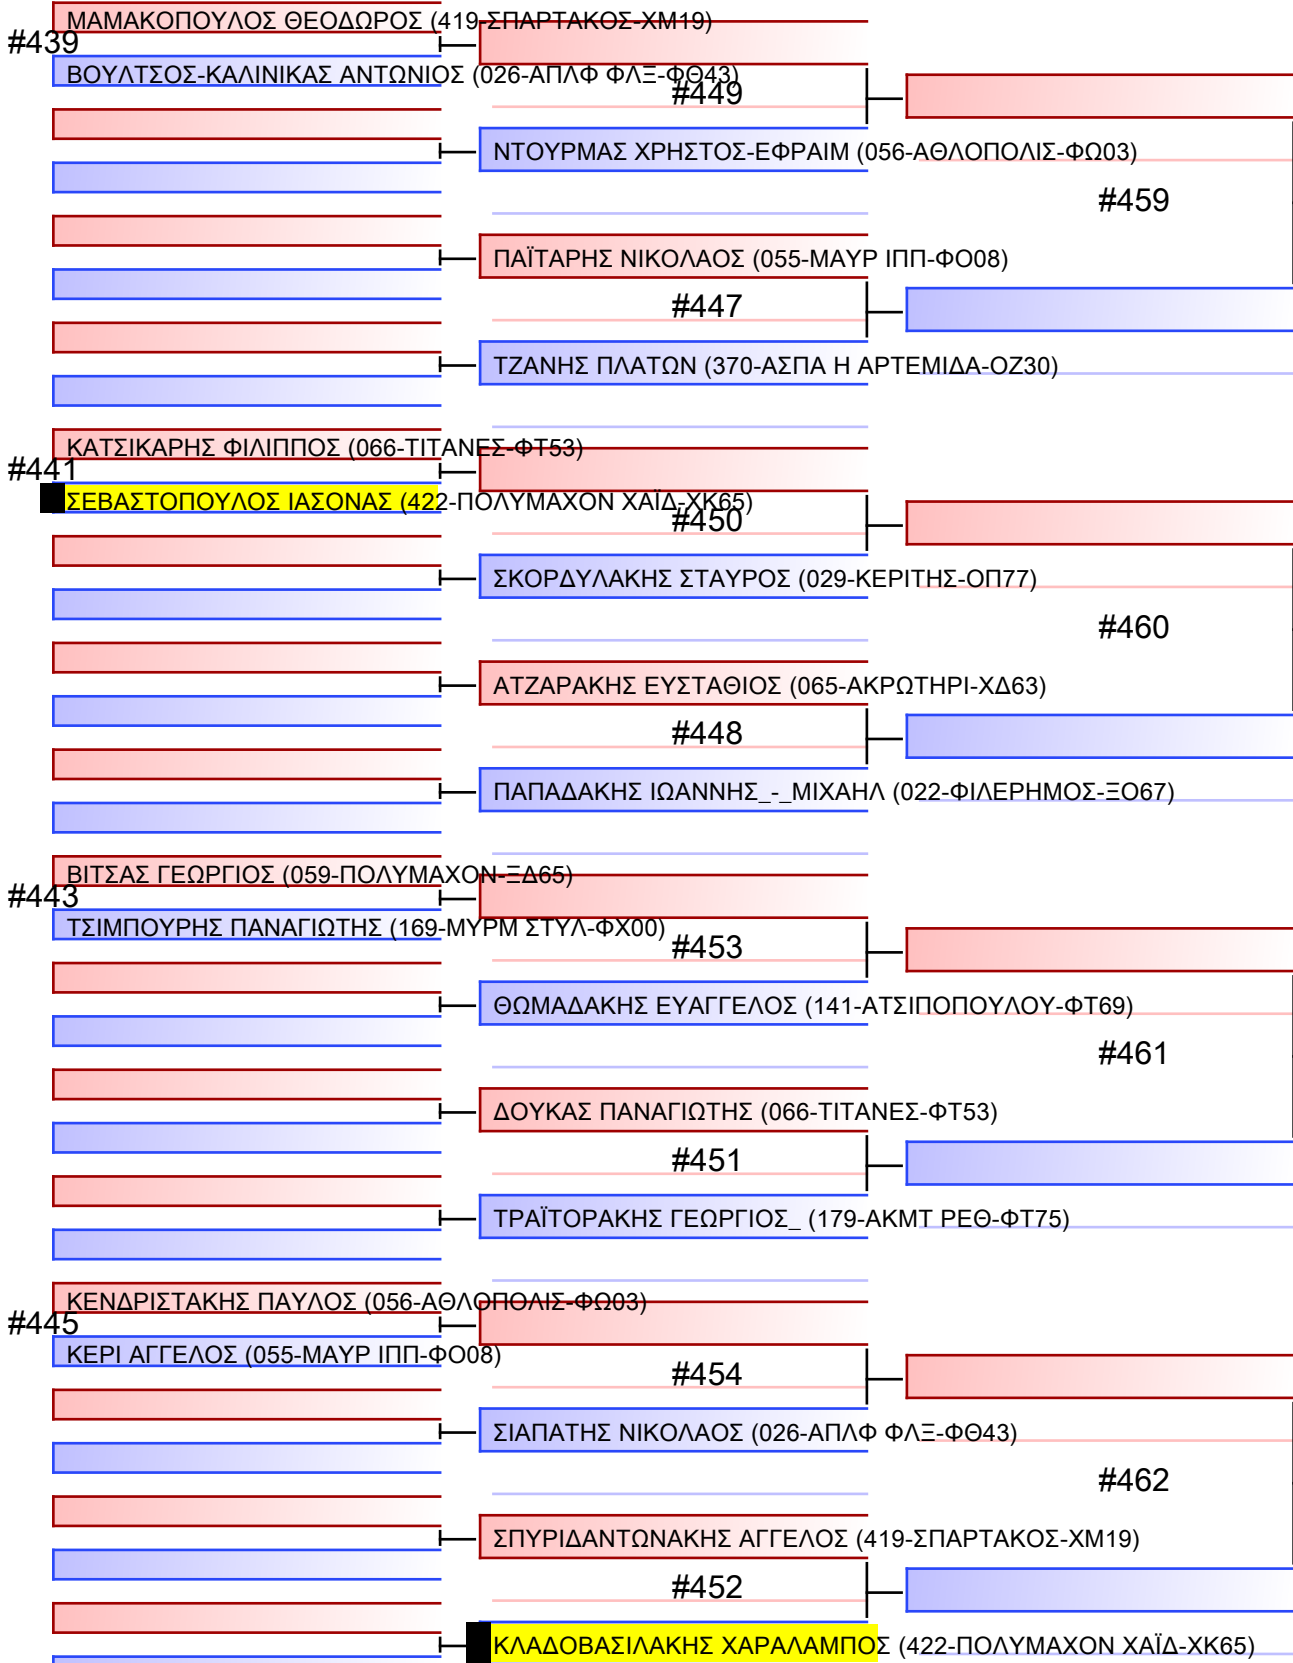

JJ FS ΠΑΜΠΑΙΔΩΝ -12 ΕΤΩΝ -30Kgr

22° ΠΑΝΕΛΛΗΝΙΟ ΠΡΩΤΑΘΛΗΜΑ ΜΕΡΟΣ [Β] ΑΘΗΝΑ, 27-28&29 ΙΑΝ 2023, ΟΑΚΑ-Γ ΚΑΣΙΜΑΤΗΣ, Κηφισίας 37, 15123, Μαρούσι Αττικής, GRE - 422-ΠΟΛΥΜΑΧΟΝ ΧΑΪΔ-ΧΚ65

Tatami

Pool

1/1

[Original]

Referees: