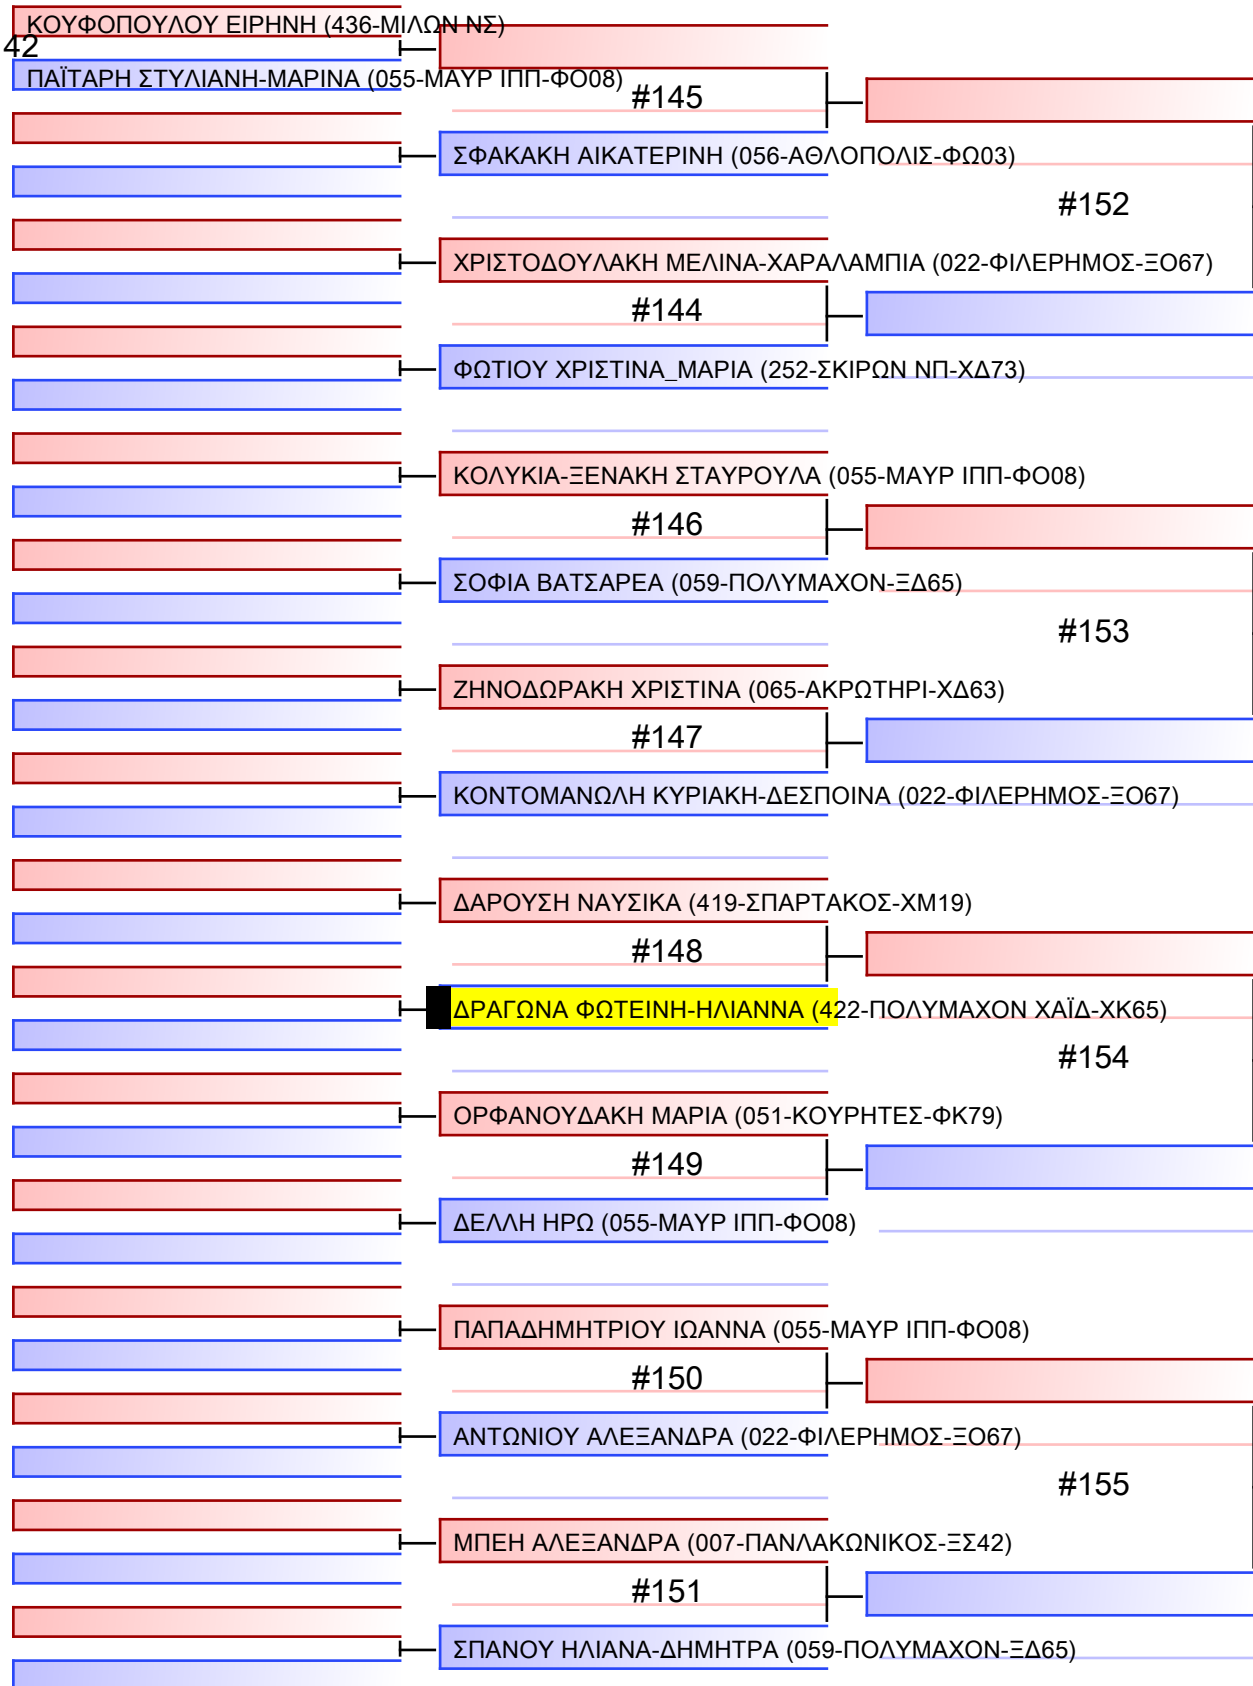

# JJ FS ΠΑΓΚΟΡΑΣΙΔΩΝ -12 ΕΤΩΝ -32Kg

22° ΠΑΝΕΛΛΗΝΙΟ ΠΡΩΤΑΘΛΗΜΑ ΜΕΡΟΣ [ Β ] ΑΘΗΝΑ, 27-28&29 ΙΑΝ 2023, ΟΑΚΑ-Γ ΚΑΣΙΜΑΤΗΣ, Κηφισίας 37, 15123, Μαρούσι Αττικής, GRE - 422-ΠΟΛΥΜΑΧΟΝ ΧΑΪΔ-ΧΚ65

Tatami

Pool

1/1

#142