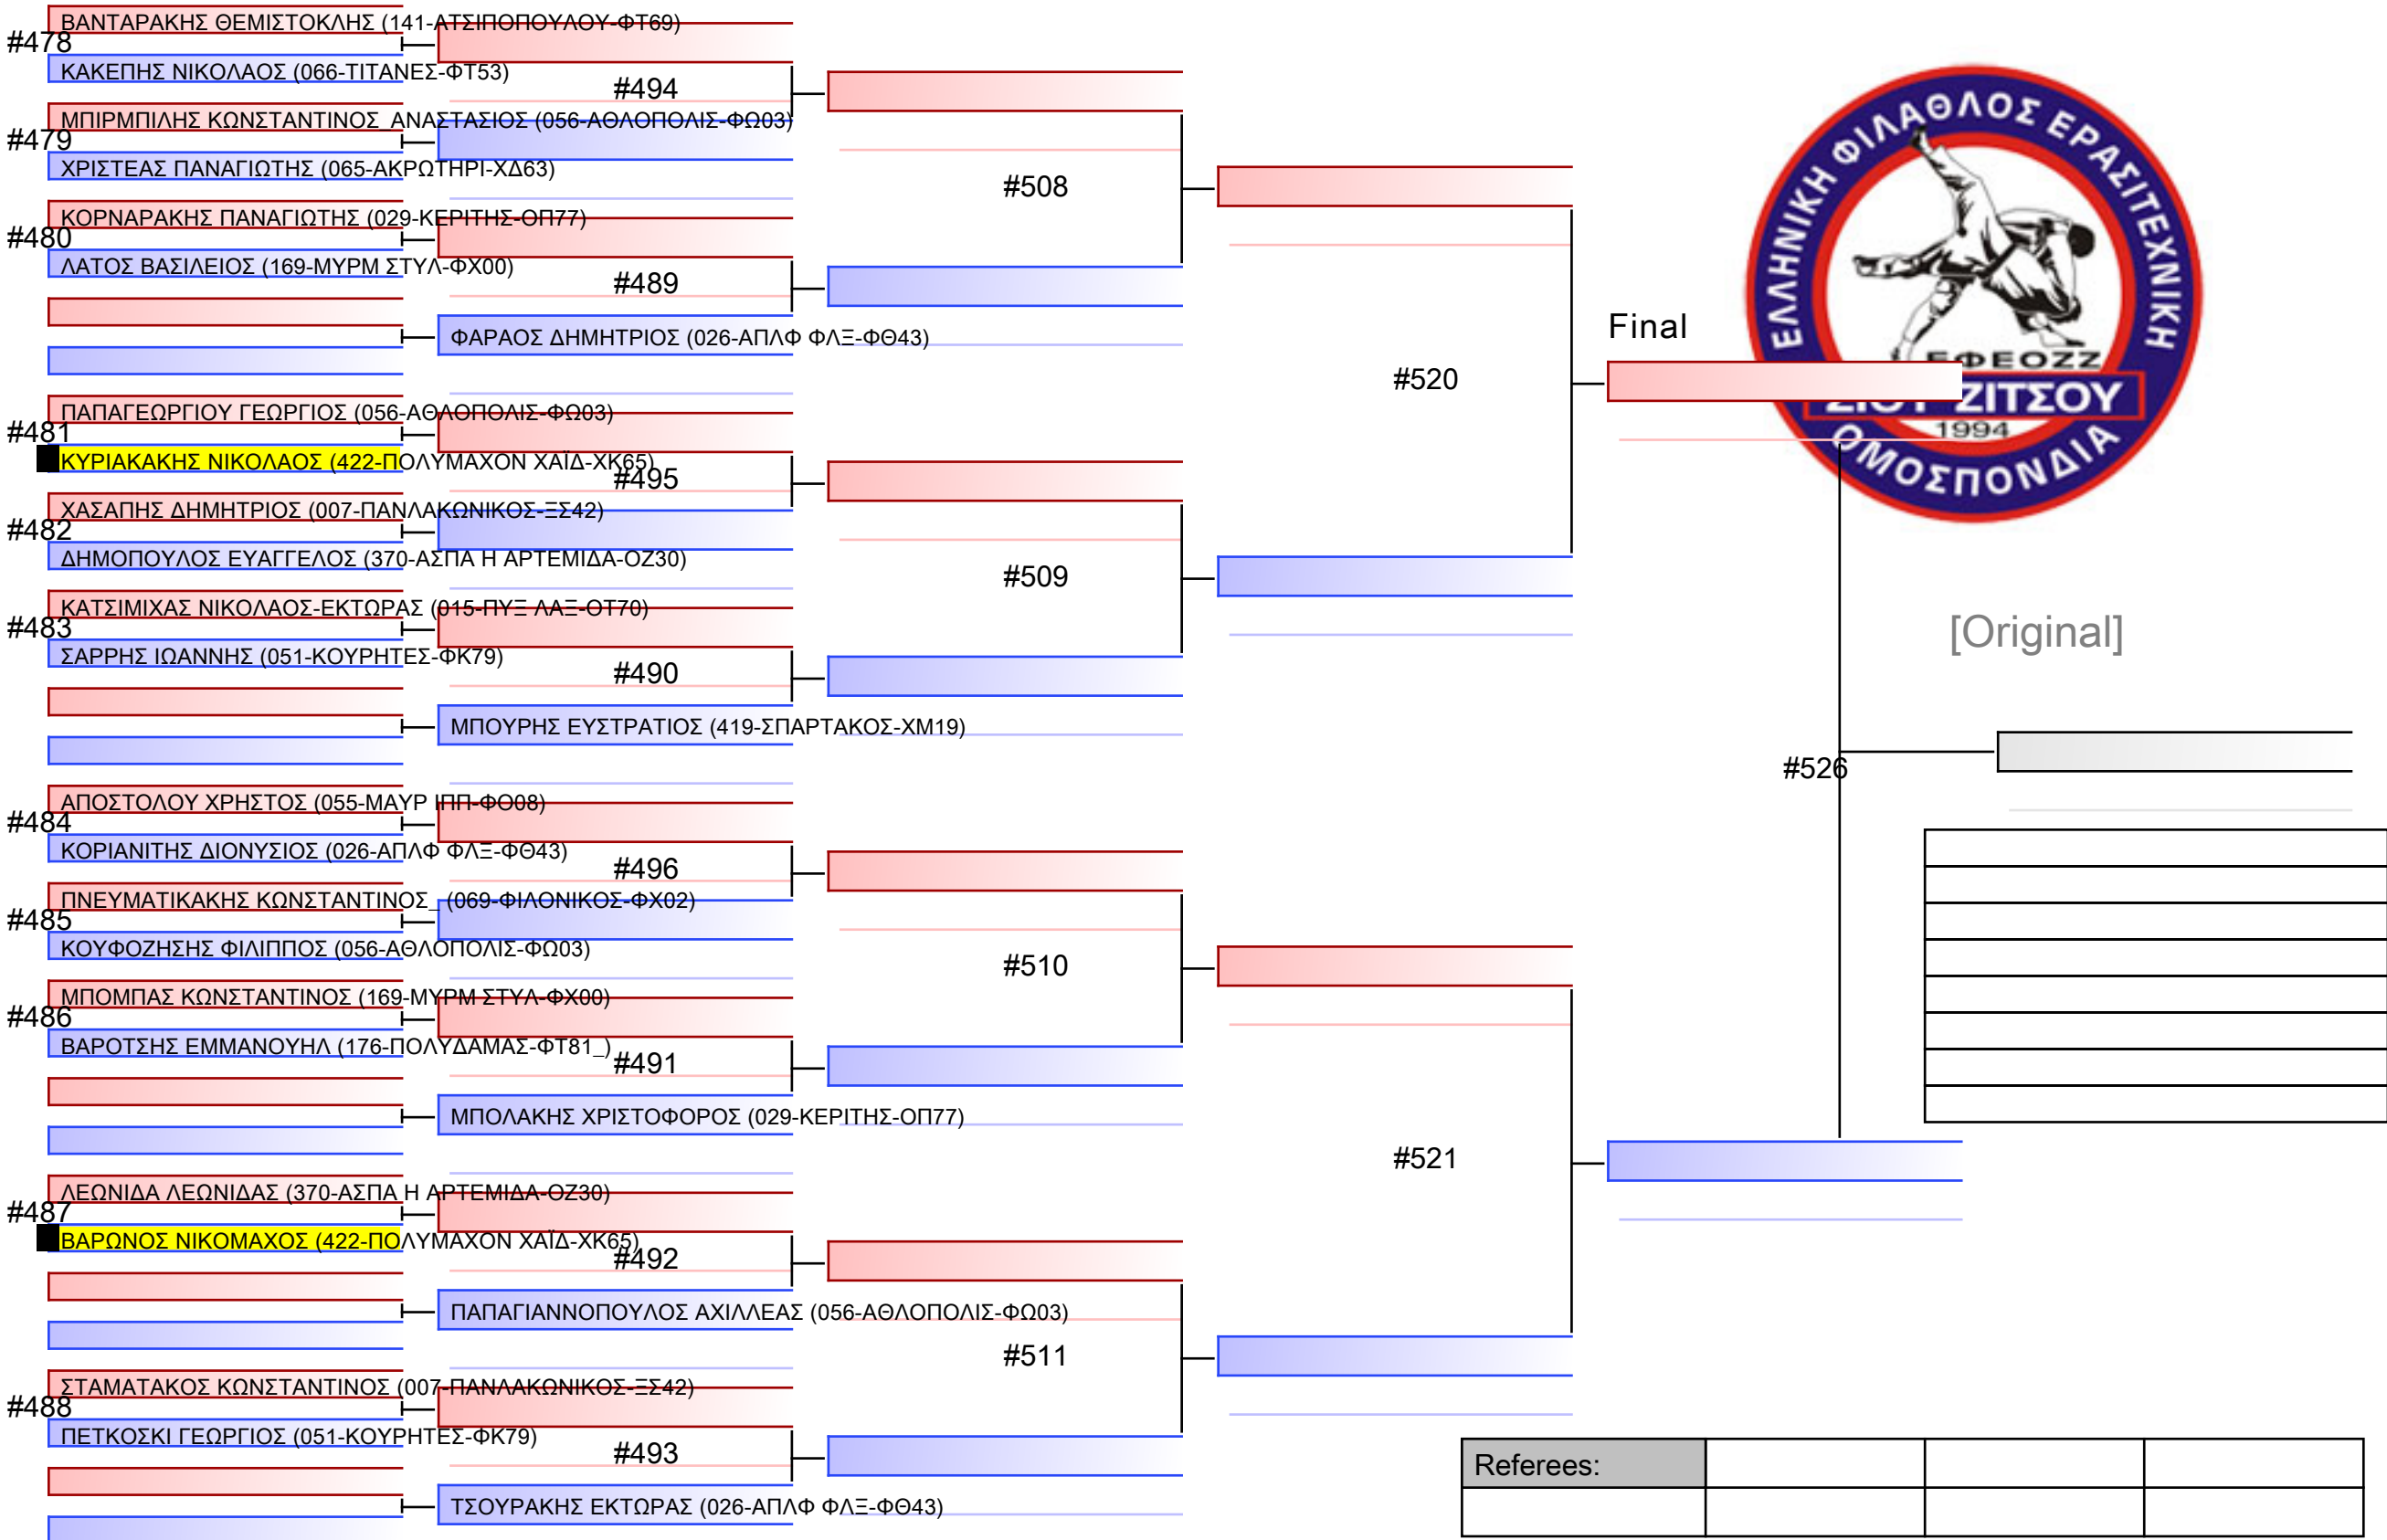

JJ FS ΠΑΜΠΑΙΔΩΝ -12 ΕΤΩΝ -34Kgr

22° ΠΑΝΕΛΛΗΝΙΟ ΠΡΩΤΑΘΛΗΜΑ ΜΕΡΟΣ [Β] ΑΘΗΝΑ, 27-28&29 ΙΑΝ 2023, ΟΑΚΑ-Γ ΚΑΣΙΜΑΤΗΣ, Κηφισίας 37, 15123, Μαρούσι Αττικής, GRE - 422-ΠΟΛΥΜΑΧΟΝ ΧΑΪΔ-ΧΚ65

Tatami

Pool
1/1