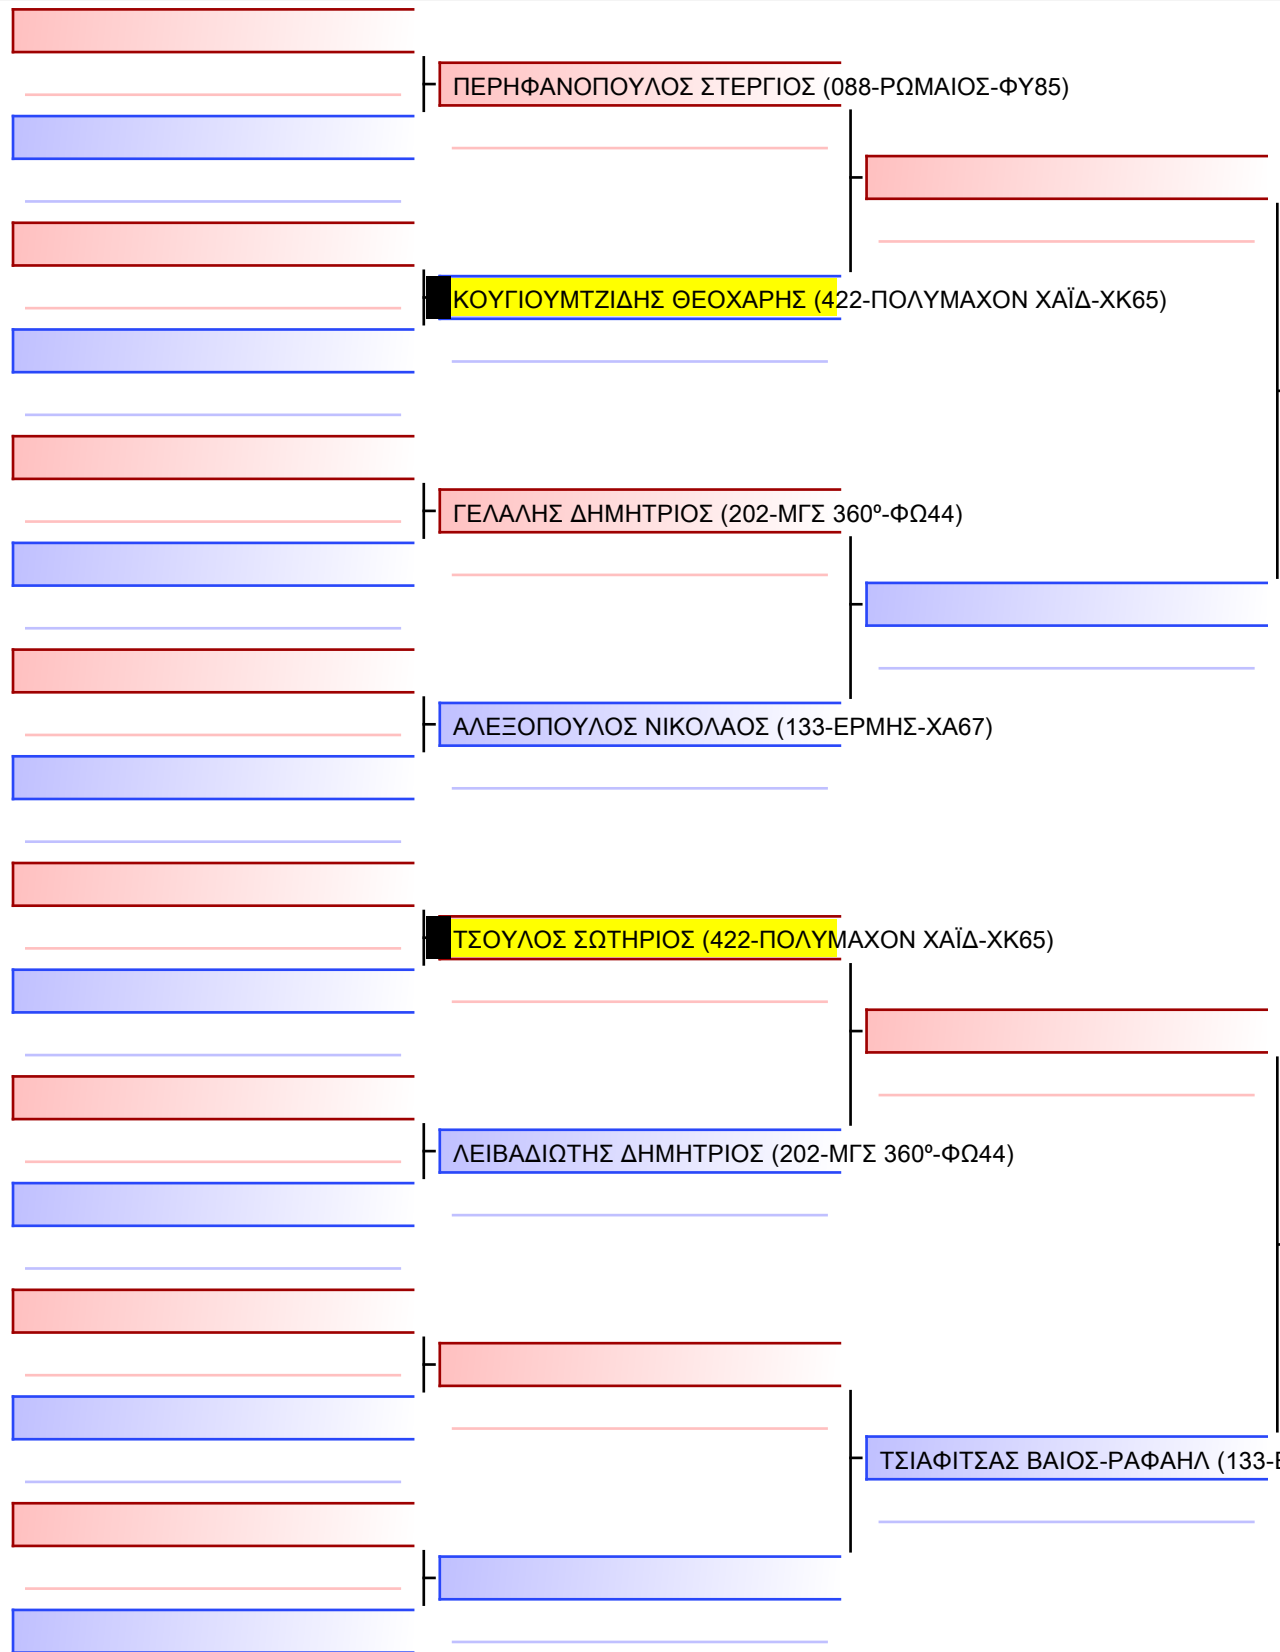

Final

[Original]

Referees: