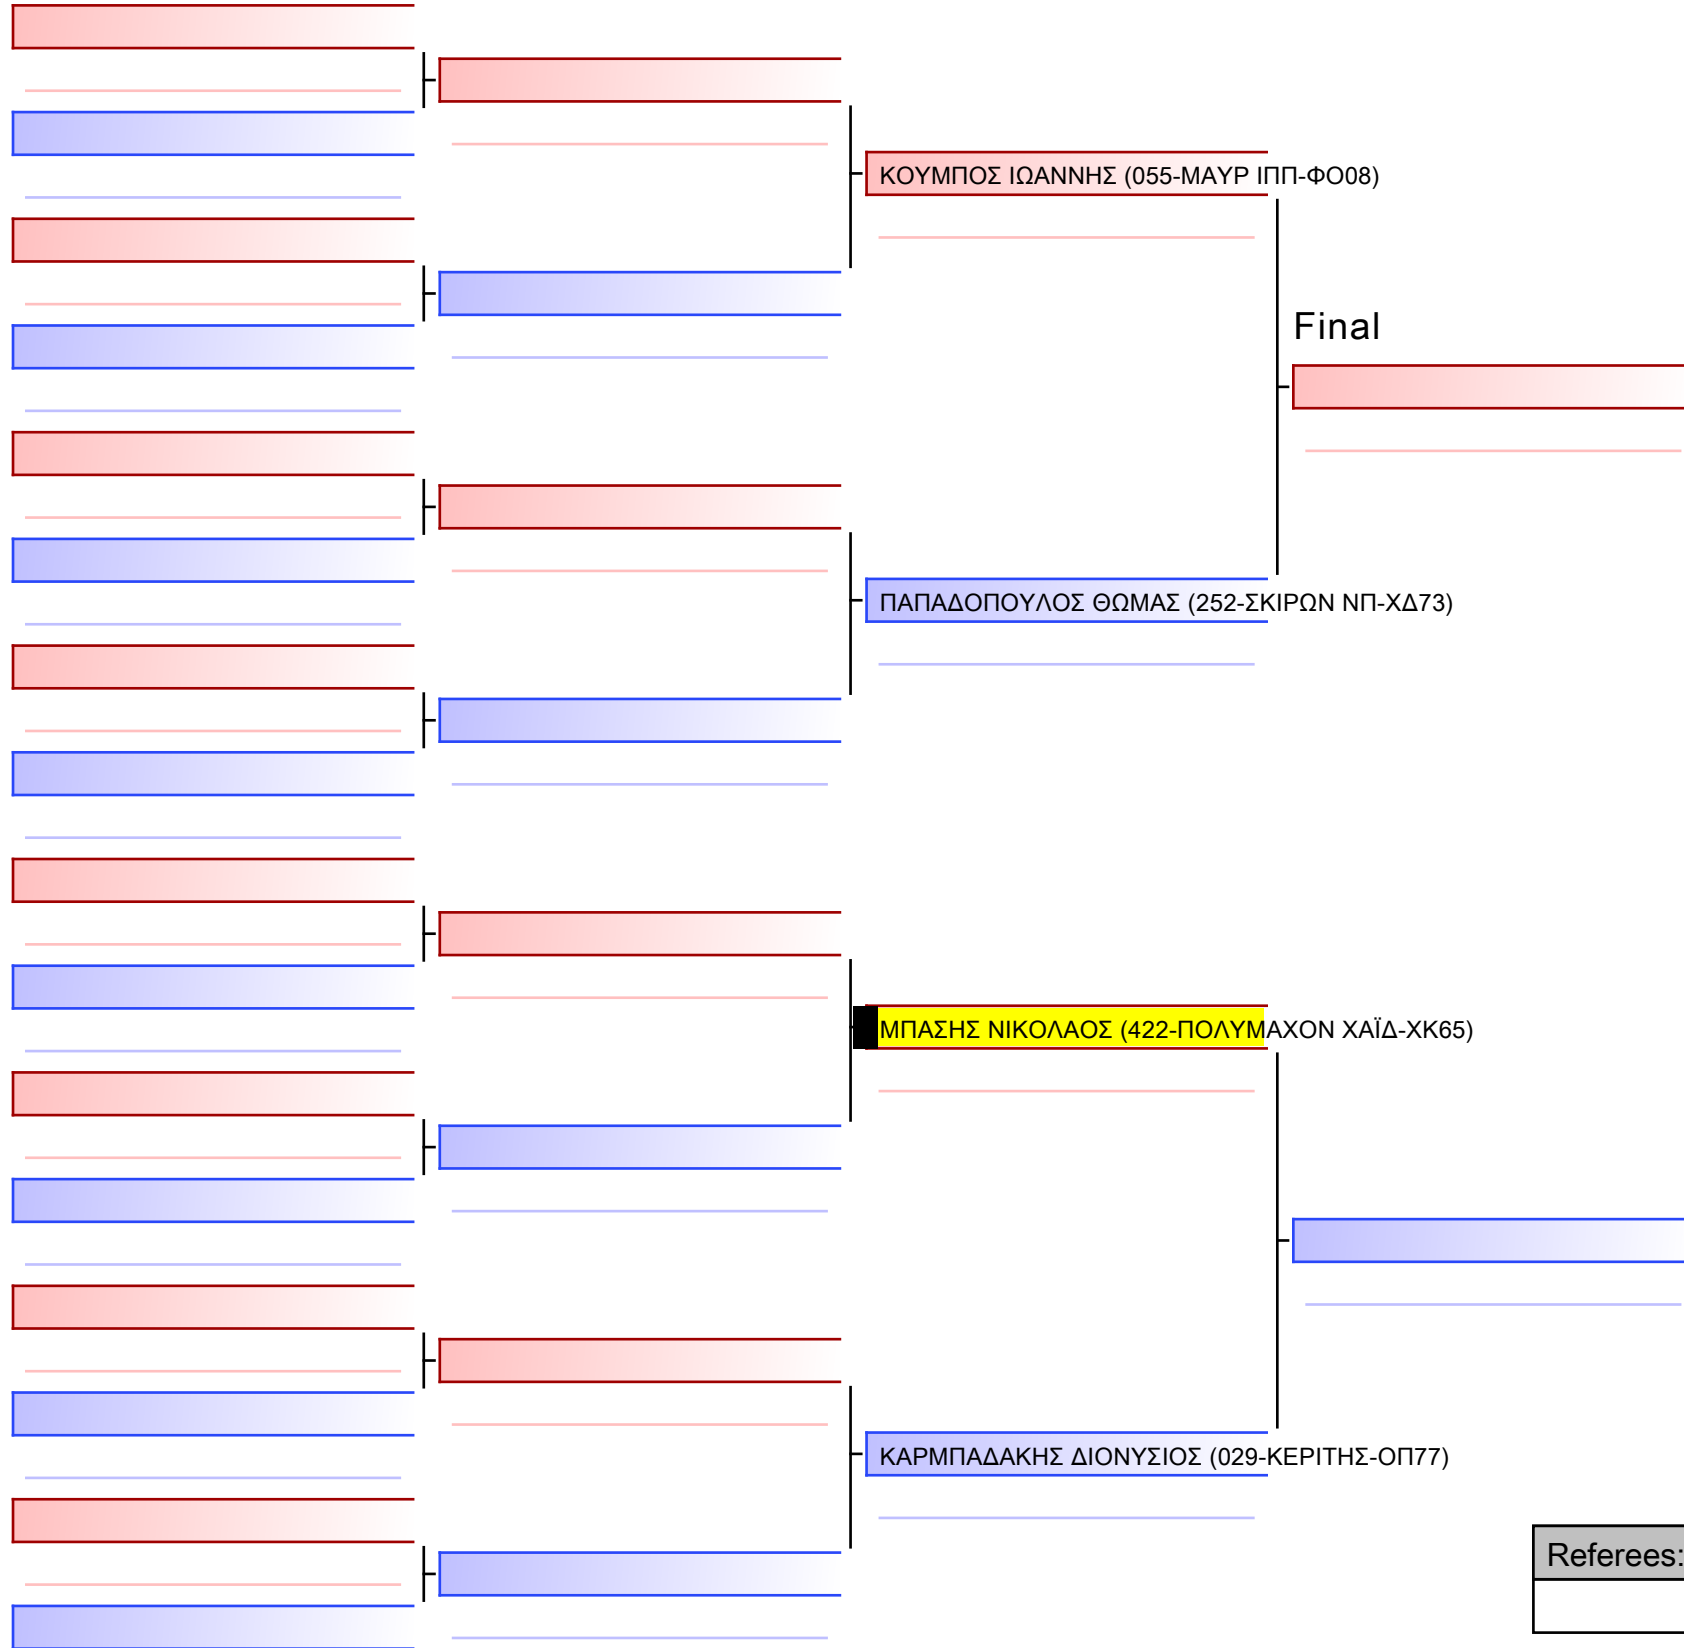

[Original]

Referees: