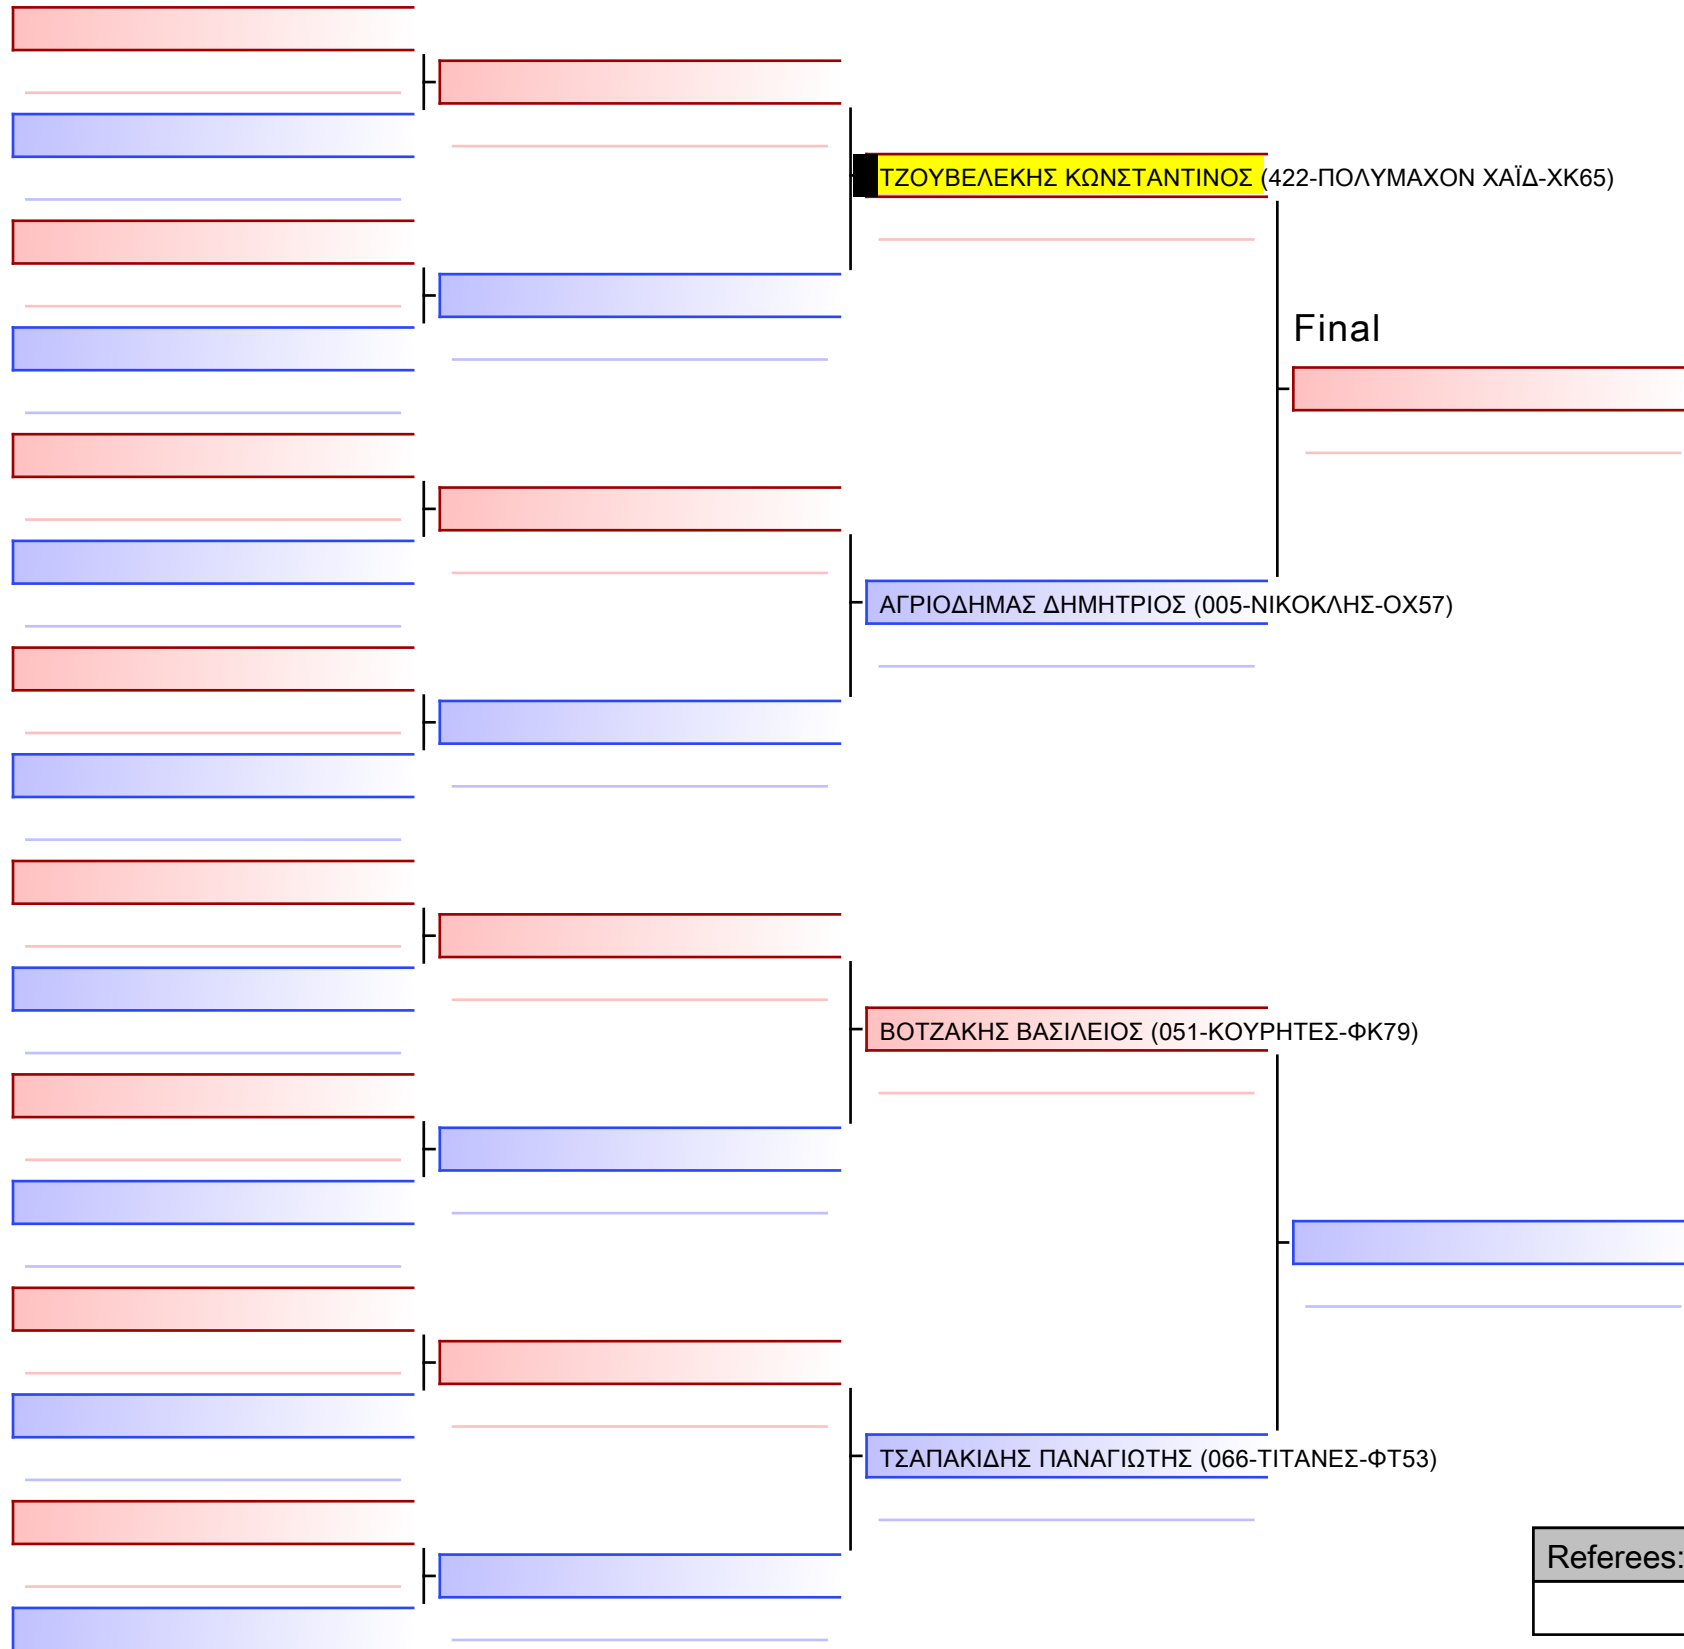

[Original]

Referees: