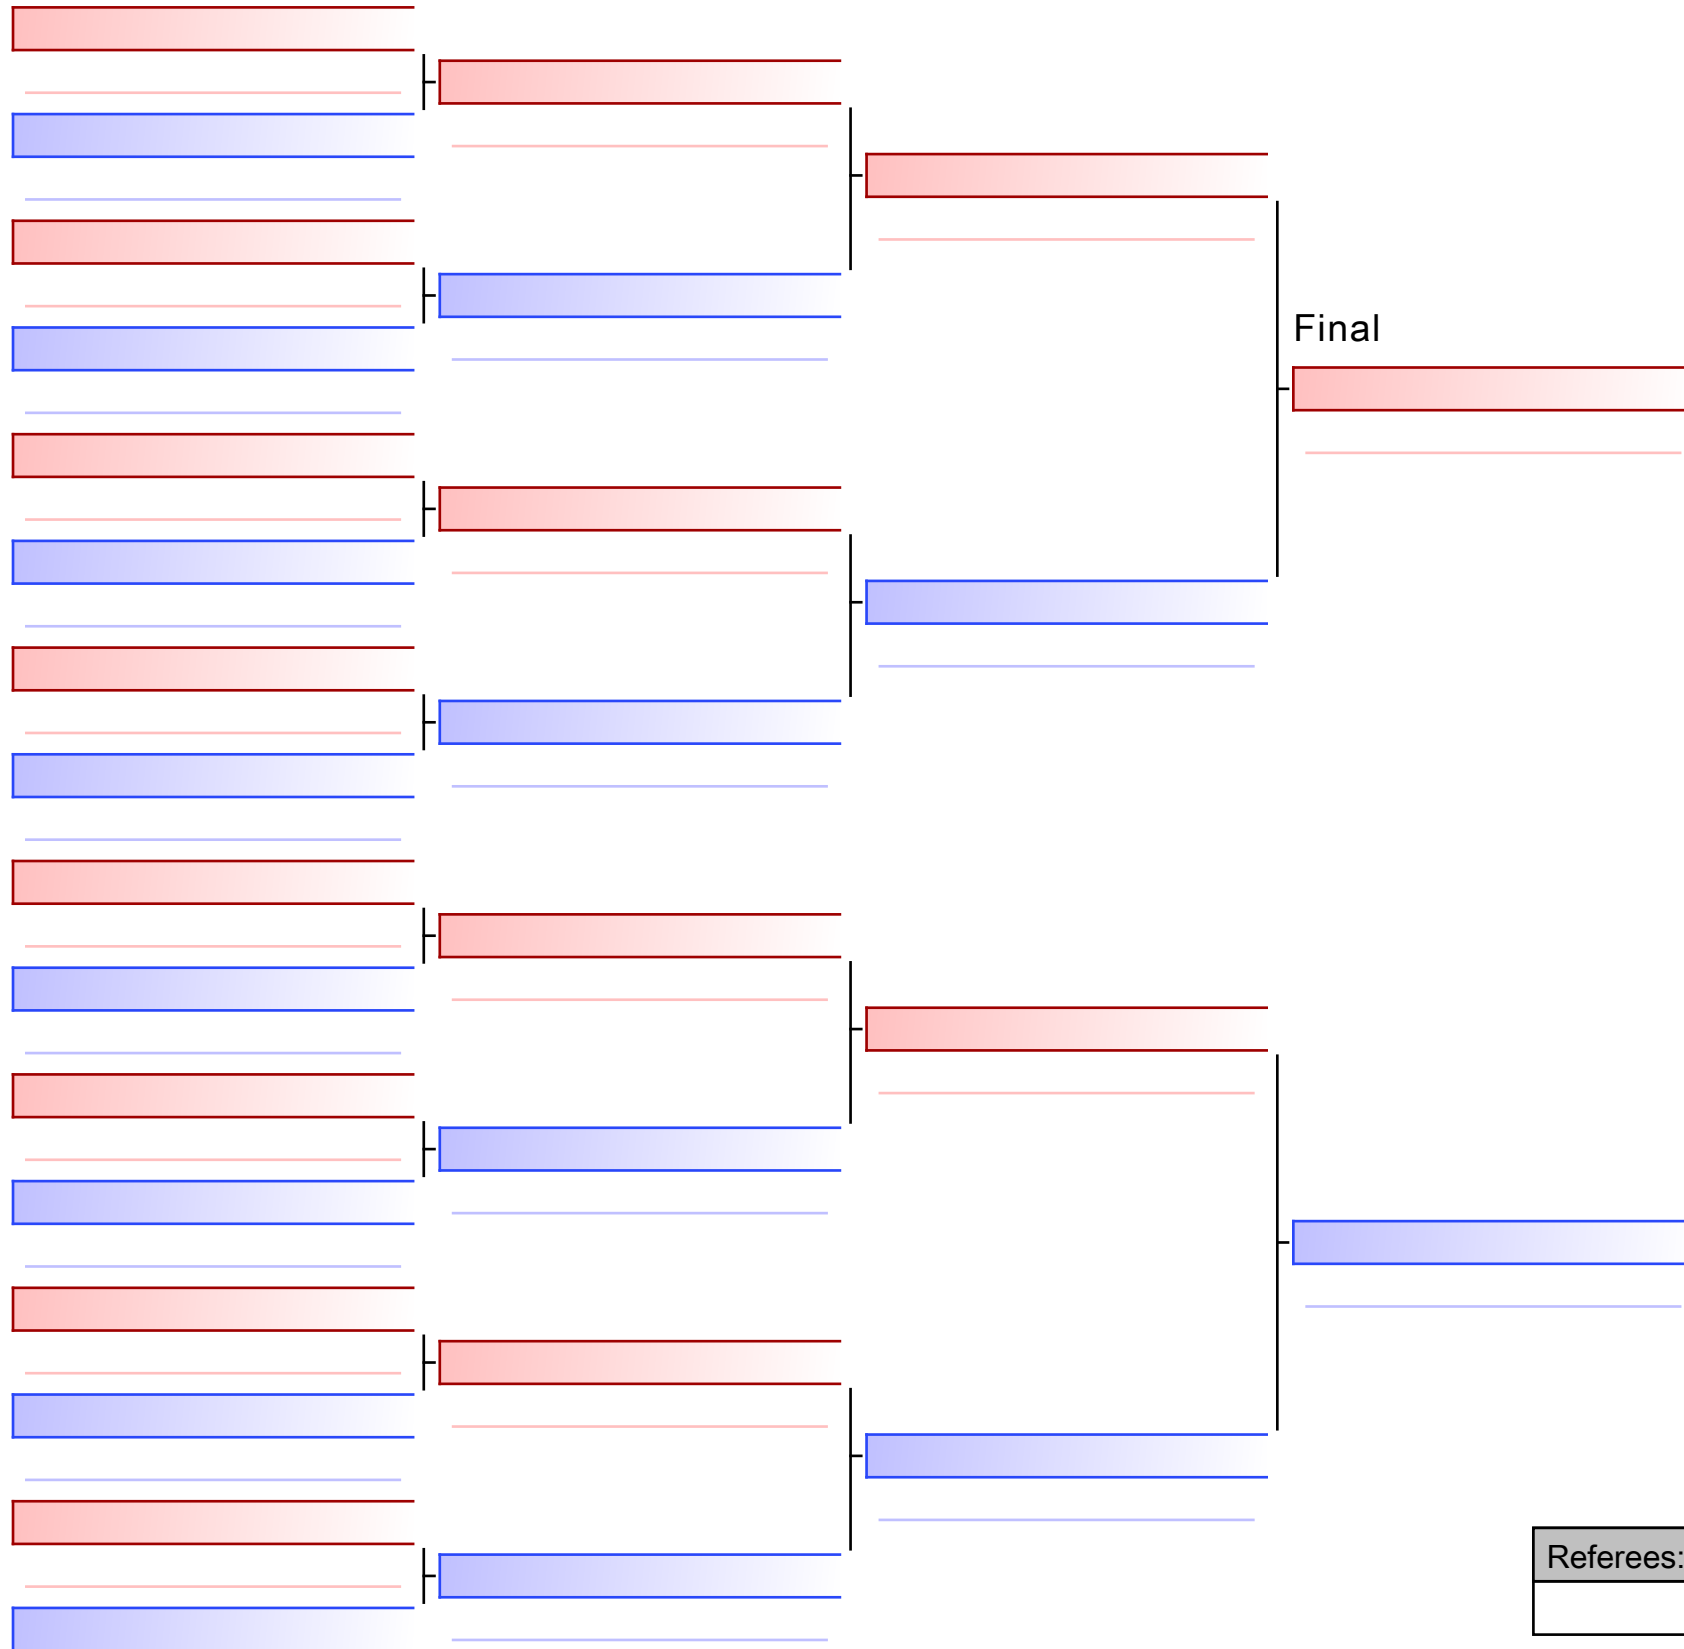

[Original]

ΜΠΙΛΙΡΗ ΣΟΦΙΑ (172_ΕΣΤΙΑ)

Referees:			

[Original]

ΚΑΝΕΛΛΟΠΟΥΛΟΥ ΑΙΚΑΤΕΡΙΝΗ (172_ΕΣΤΙΑ)

Referees:			

[Original]

ΤΣΙΦΤΣΗΣ ΦΙΛΙΠΠΟΣ (172_ΕΣΤΙΑ)