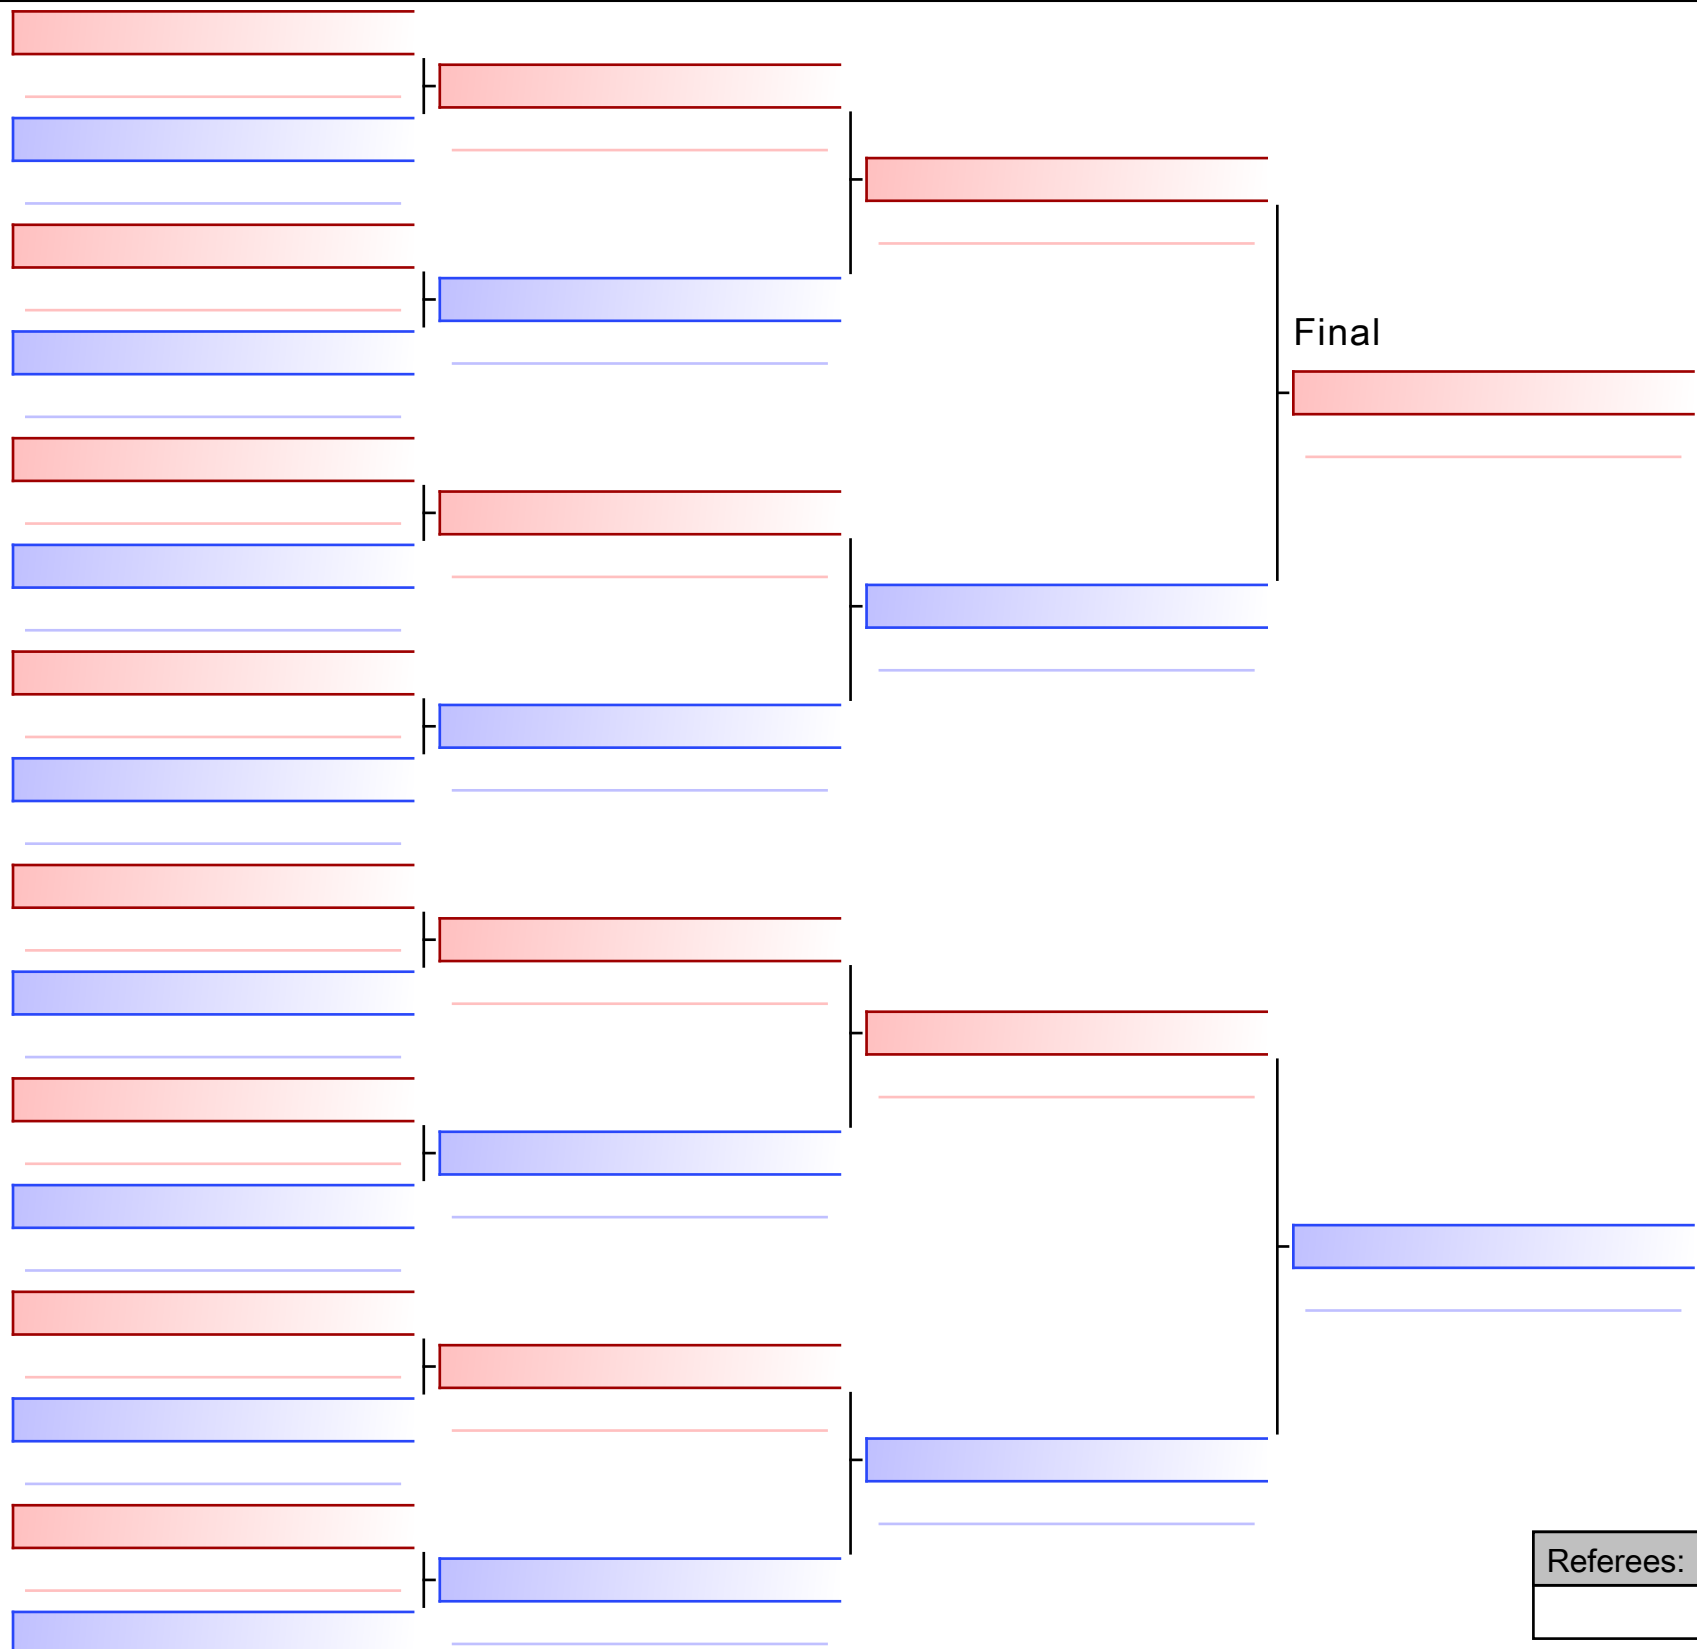

[Original]

ΜΠΙΛΙΡΗ ΣΟΦΙΑ (172_ΕΣΤΙΑ)

Referees:			

[Original]

ΚΑΝΕΛΛΟΠΟΥΛΟΥ ΑΙΚΑΤΕΡΙΝΗ (172_ΕΣΤΙΑ)

Referees:			

[Original]

ΤΣΙΦΤΣΗΣ ΦΙΛΙΠΠΟΣ (172_ΕΣΤΙΑ)

Referees:			