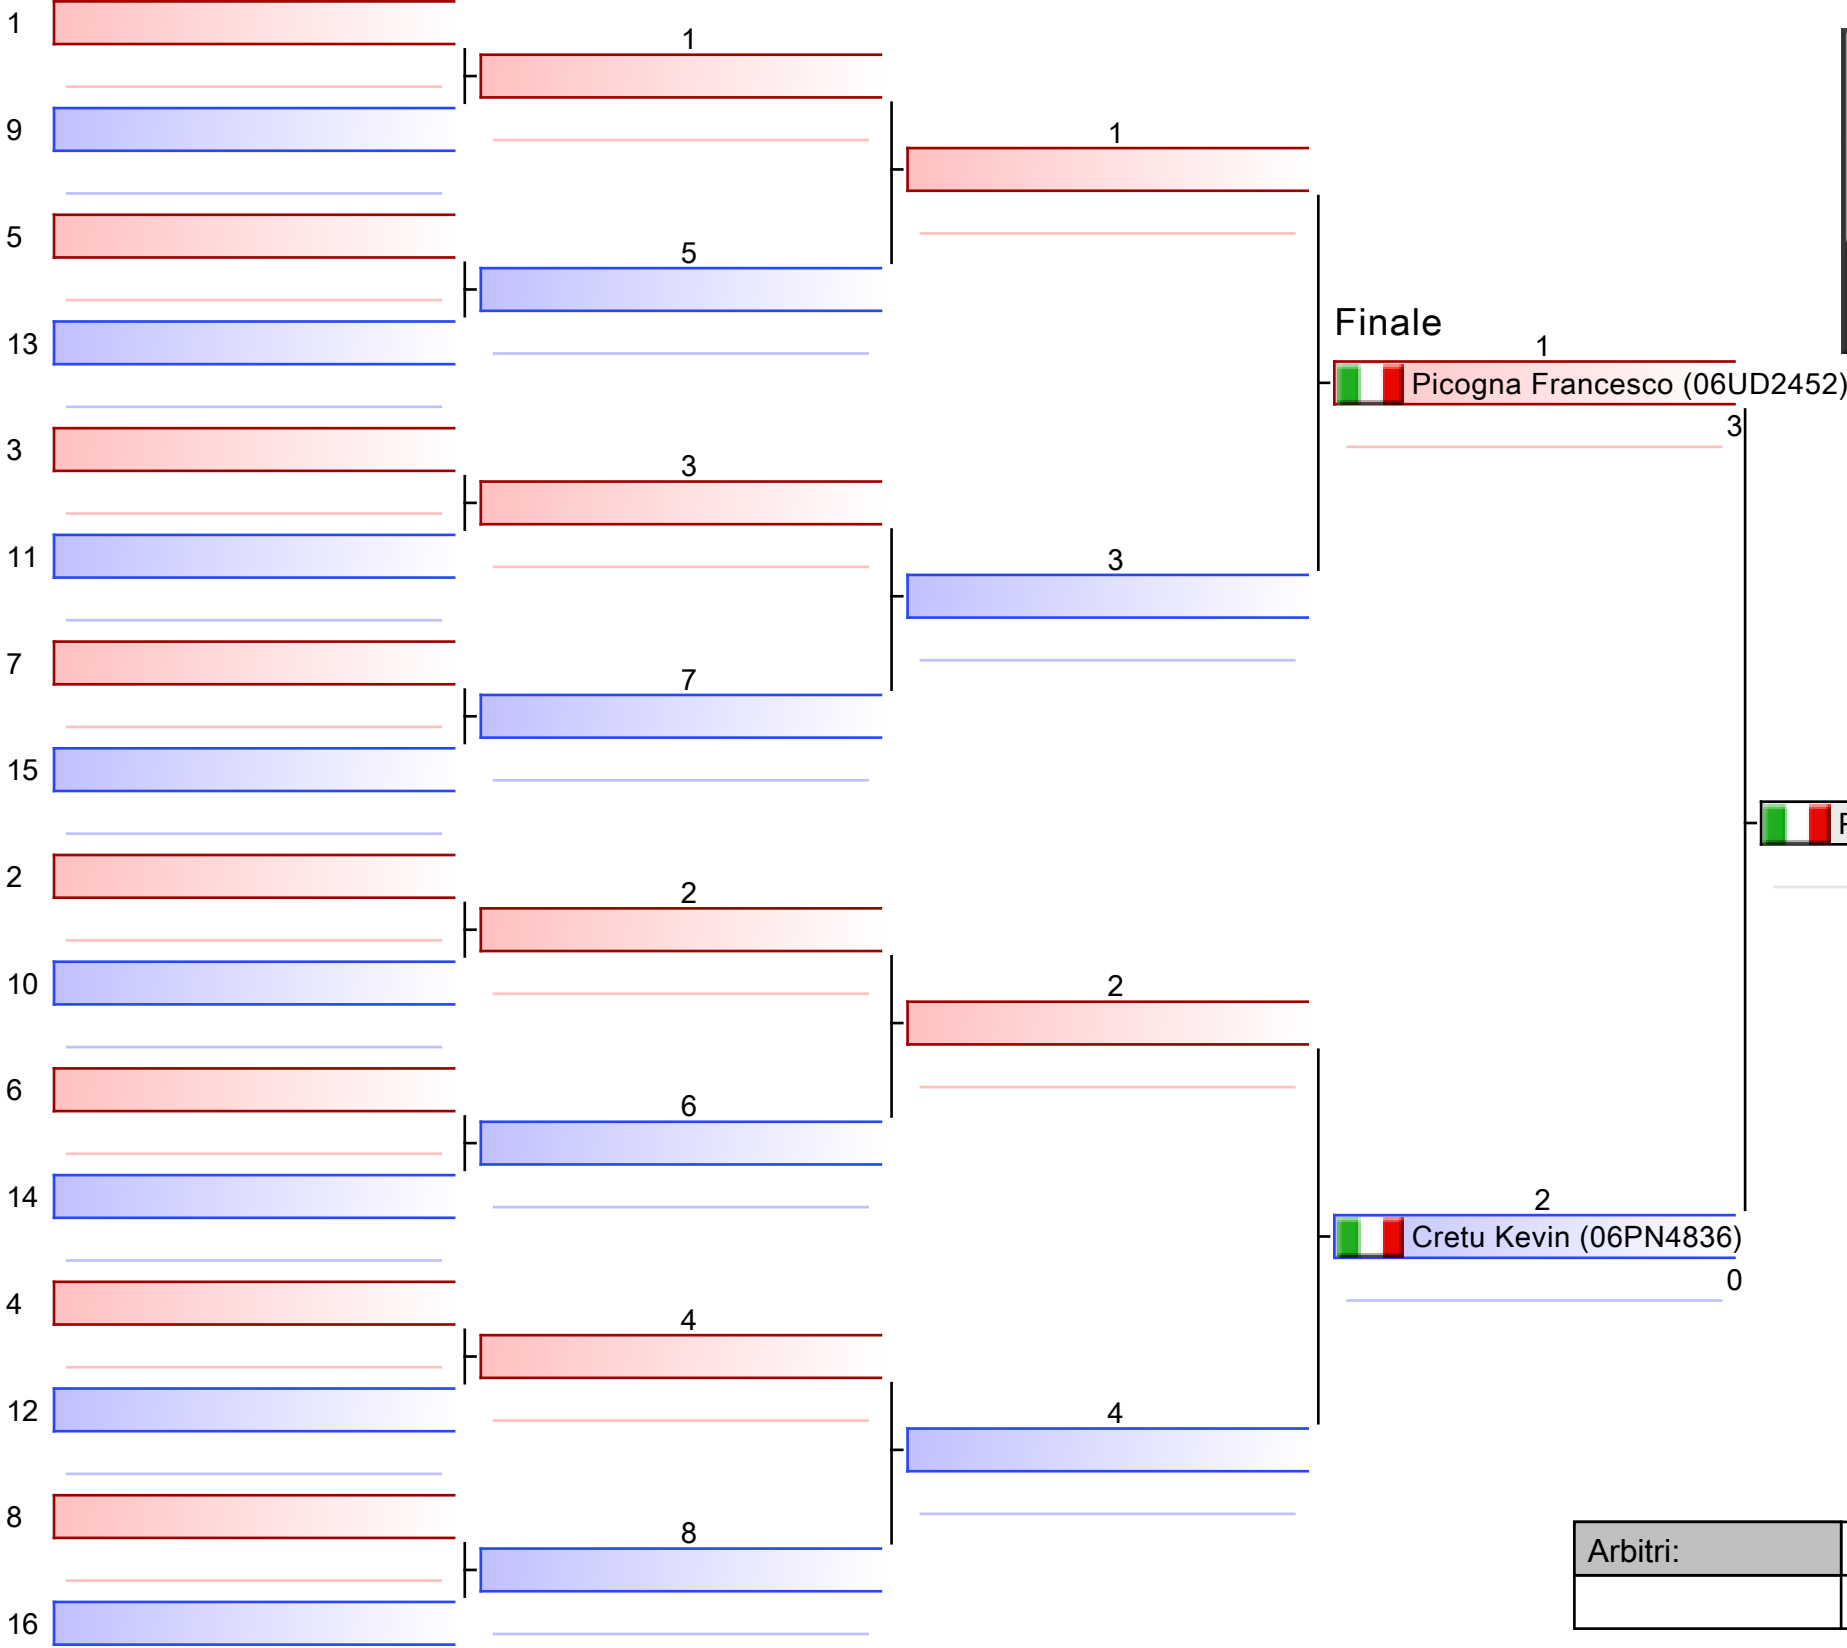

ESORDIENTI F KATA

06_FRQ_ESORDIENTI_KA_KU_KARATE FRIULI VENEZIA GIULIA, PRAVISDOMINI Palazzetto dello Sport Piazzale Ragazzi del 99 n. 1, ITA

Tatami

Tabelloni - Pool

1/1

1. CIUTO IRENE (06PN1254)
2. CAUFIN EMMA (06UD4784)
3. DONOFRIO LARA (06UD4784)
3. CECCHETTO LARA (06UD4784)

*Testa di serie

Arbitri:			

ESORDIENTI M KUMITE 38 KG

06_FRQ_ESORDIENTI_KA_KU_KARATE FRIULI VENEZIA GIULIA, PRAVISDOMINI Palazzetto dello Sport Piazzale Ragazzi del 99 n. 1, ITA

Tatami
1/1

1. PICO GNA FRANCESCO (06UD2452)
2. CRETU KEVIN (06PN4836)