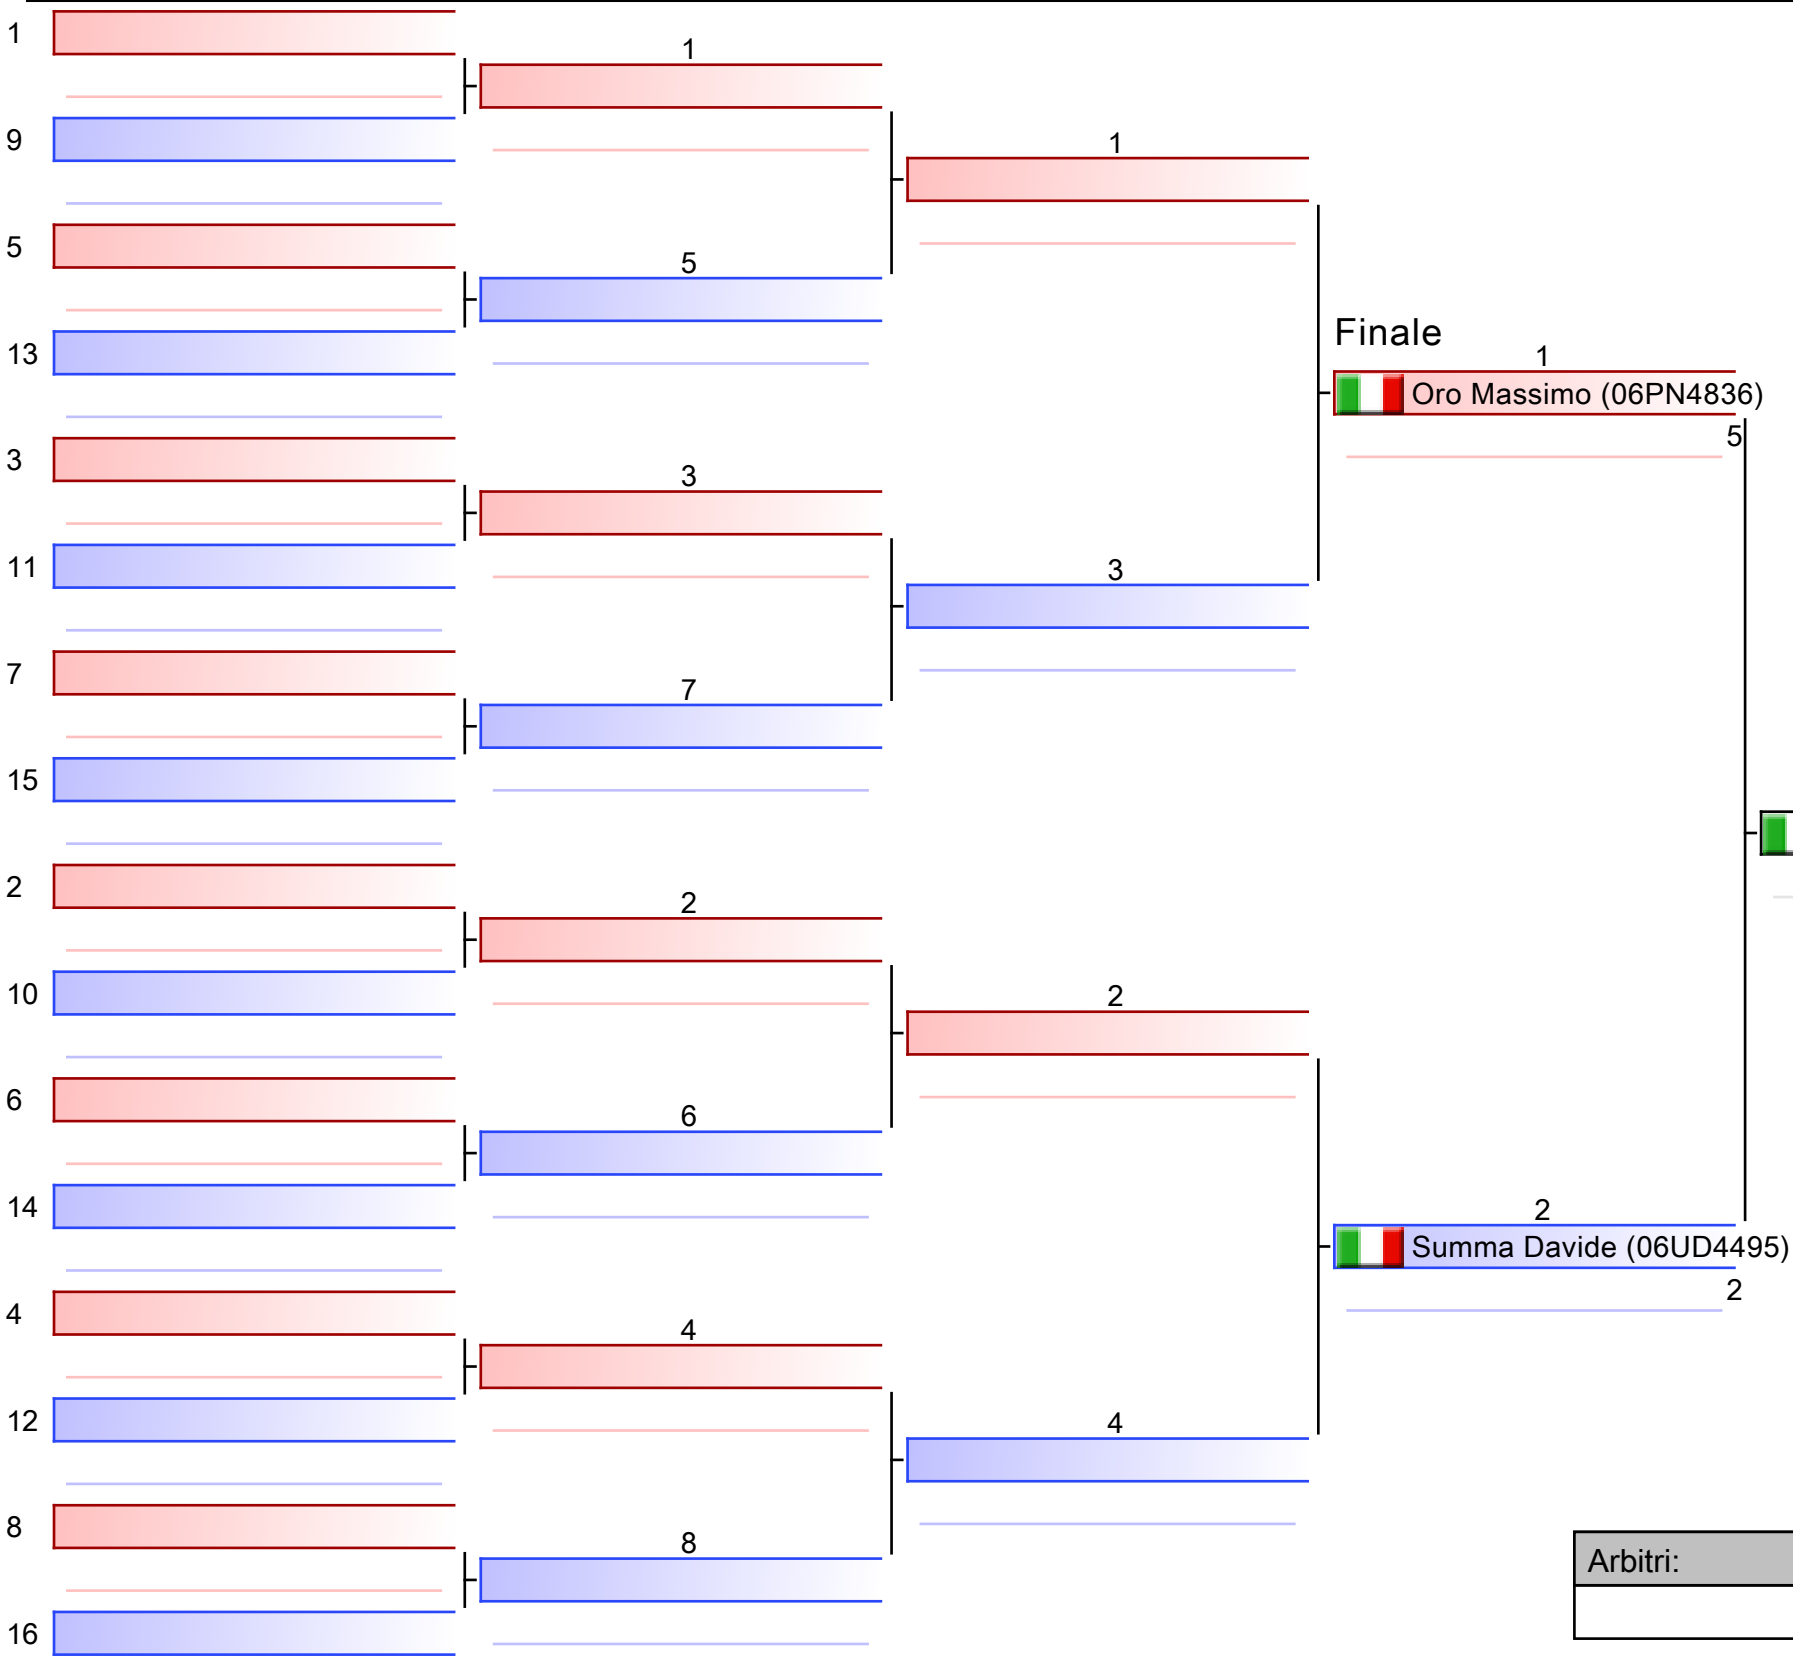

1. NONIS FILIPPO (06PN4836)
2. LUIS MOISES (06GO4131)

Arbitri:			

ESORDIENTI M KUMITE 58 KG

06_FRQ_ESORDIENTI_KA_KU_KARATE FRIULI VENEZIA GIULIA, PRAVISDOMINI Palazzetto dello Sport Piazzale Ragazzi del 99 n. 1, ITA

Tatami

Tabelloni - Pool

1/1

1. ORO MASSIMO (06PN4836)
2. SUMMA DAVIDE (06UD4495)

Arbitri:			