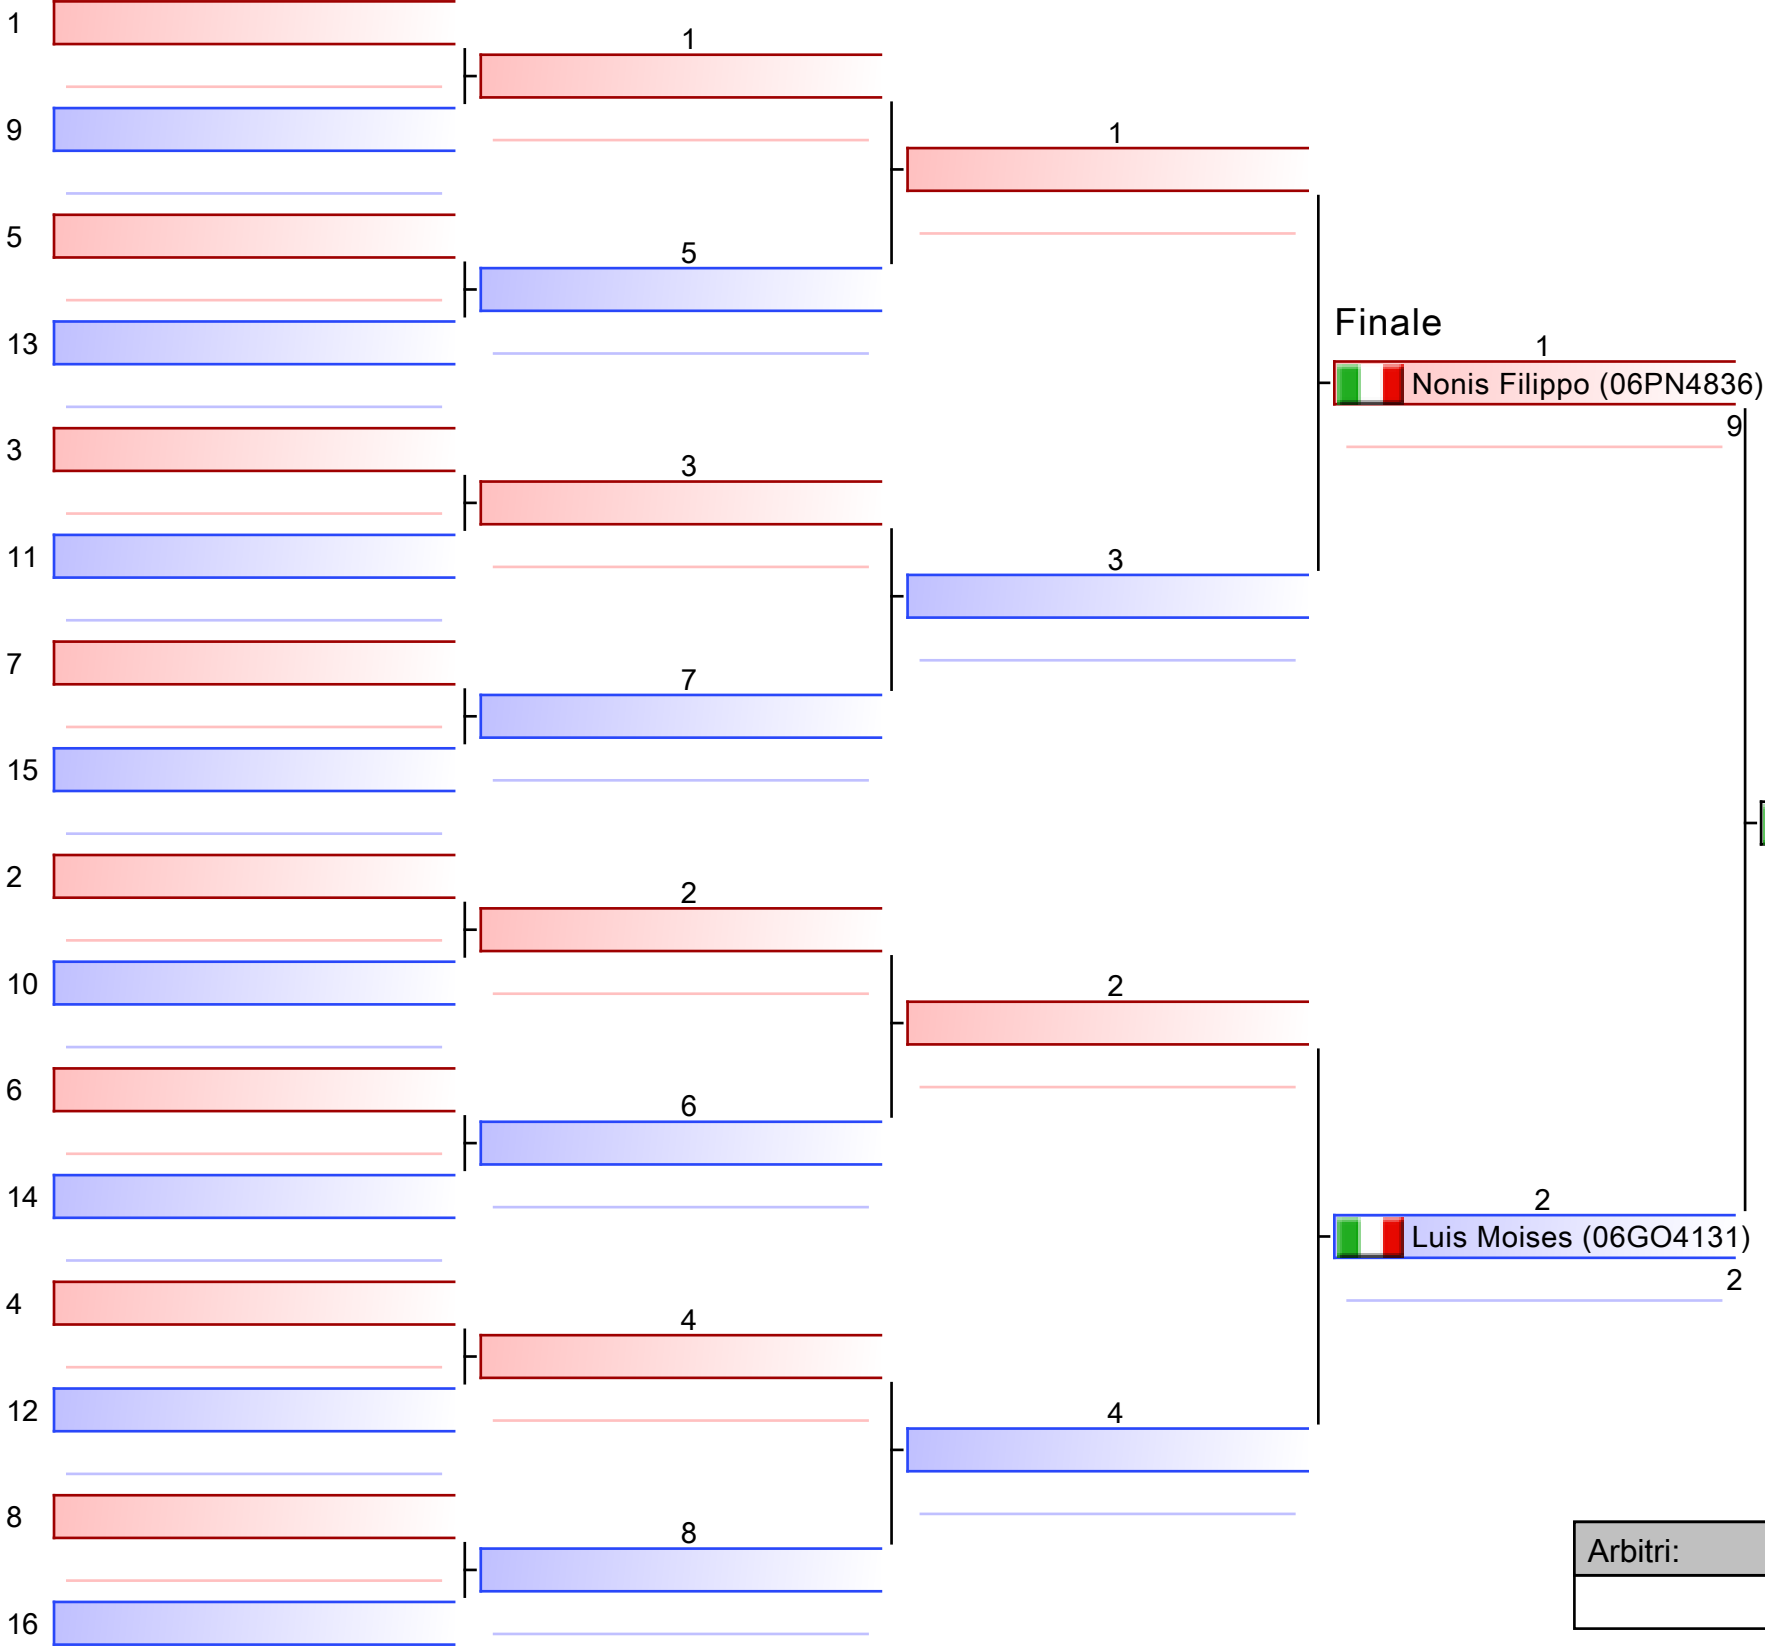

ESORDIENTI M KUMITE 53 KG

06_FRQ_ESORDIENTI_KA_KU_KARATE FRIULI VENEZIA GIULIA, PRAVISDOMINI Palazzetto dello Sport Piazzale Ragazzi del 99 n. 1, ITA

Tatami
1/1

Nonis Filippo (06PN4836)

1. NONIS FILIPPO (06PN4836)
2. LUIS MOISES (06GO4131)

Arbitri: