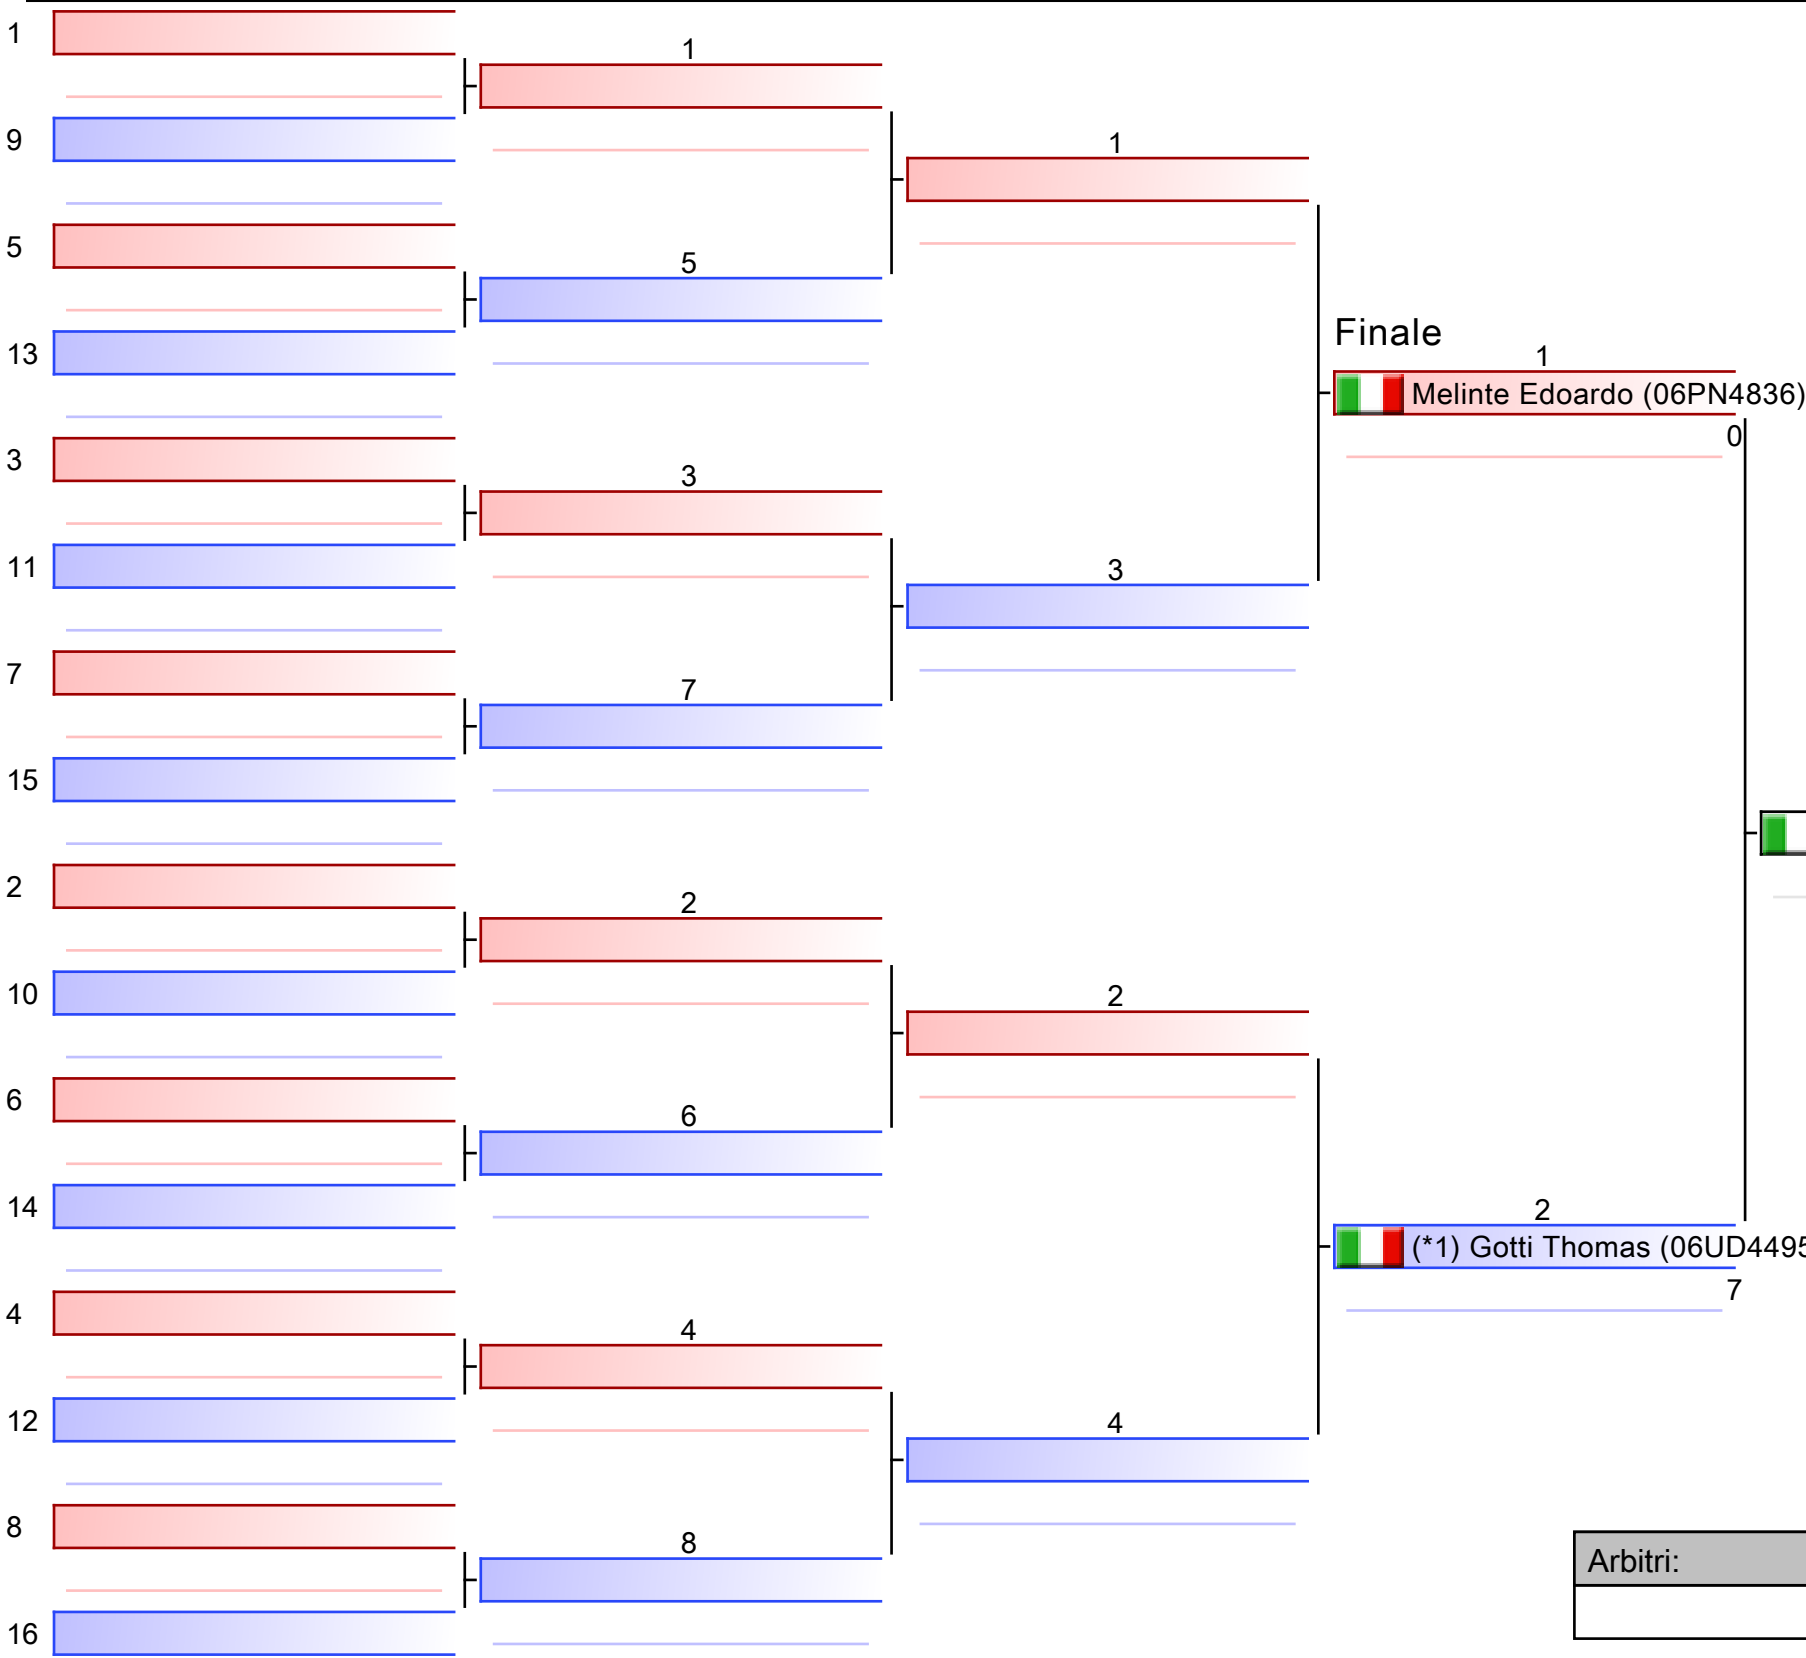

*Testa di serie

Arbitri:			

ESORDIENTI M KUMITE 38 KG

06_FRQ_ESORDIENTI_KA_KU_KARATE FRIULI VENEZIA GIULIA, PRAVISDOMINI Palazzetto dello Sport Piazzale Ragazzi del 99 n. 1, ITA

Tatami
1/1

1. PICO GNA FRANCESCO (06UD2452)
2. CRETU KEVIN (06PN4836)

Arbitri:			

ESORDIENTI M KUMITE 48 KG

06_FRQ_ESORDIENTI_KA_KU_KARATE FRIULI VENEZIA GIULIA, PRAVISDOMINI Palazzetto dello Sport Piazzale Ragazzi del 99 n. 1, ITA

Tatami

Tabelloni - Pool

1/1

1. GOTTI THOMAS (06UD4495)
2. MELINTE EDOARDO (06PN4836)

Tatami

Tabelloni - Pool

1/1

1. ORO MASSIMO (06PN4836)
2. SUMMA DAVIDE (06UD4495)

Arbitri:			