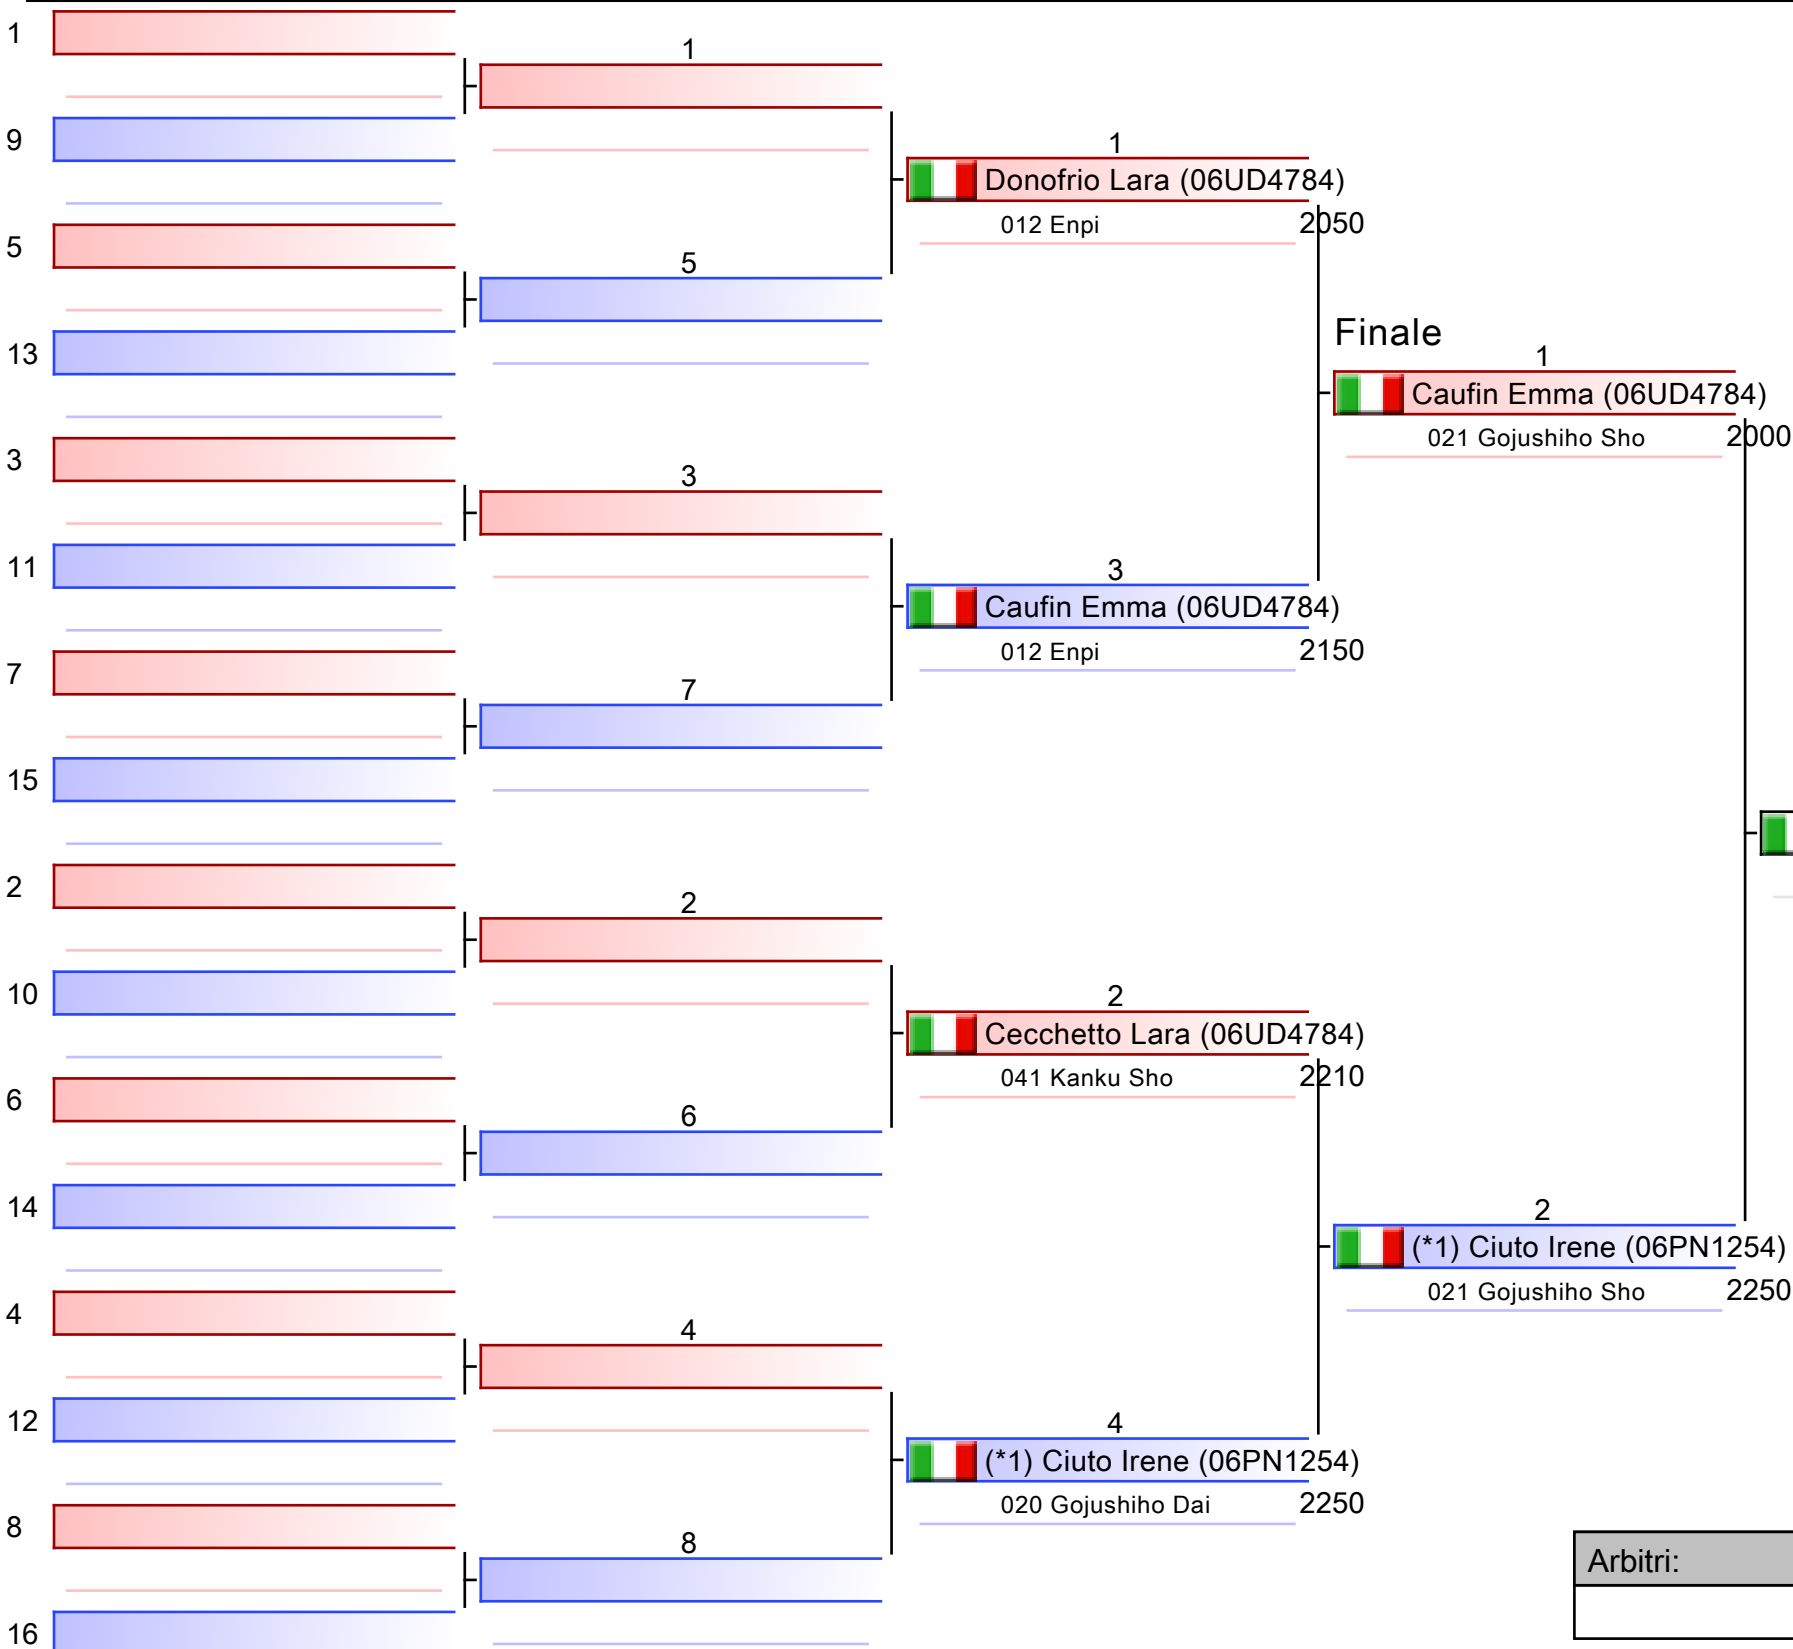

ESORDIENTI F KATA

06_FRQ_ESORDIENTI_KA_KU_KARATE FRIULI VENEZIA GIULIA, PRAVISDOMINI Palazzetto dello Sport Piazzale Ragazzi del 99 n. 1, ITA

Tatami

Tabelloni - Pool

1/1

1. CIUTO IRENE (06PN1254)
2. CAUFIN EMMA (06UD4784)
3. DONOFRIO LARA (06UD4784)
3. CECCHETTO LARA (06UD4784)

*Testa di serie

Arbitri:			

ESORDIENTI M KUMITE 38 KG

06_FRQ_ESORDIENTI_KA_KU_KARATE FRIULI VENEZIA GIULIA, PRAVISDOMINI Palazzetto dello Sport Piazzale Ragazzi del 99 n. 1, ITA

Tatami
1/1

1. PICO GNA FRANCESCO (06UD2452)
2. CRETU KEVIN (06PN4836)

Arbitri:			

ESORDIENTI M KUMITE 48 KG

06_FRQ_ESORDIENTI_KA_KU_KARATE FRIULI VENEZIA GIULIA, PRAVISDOMINI Palazzetto dello Sport Piazzale Ragazzi del 99 n. 1, ITA

Tatami

Tabelloni - Pool

1/1

1. GOTTI THOMAS (06UD4495)
2. MELINTE EDOARDO (06PN4836)

Tatami

Tabelloni - Pool

1/1

1. ORO MASSIMO (06PN4836)
2. SUMMA DAVIDE (06UD4495)

Arbitri:			