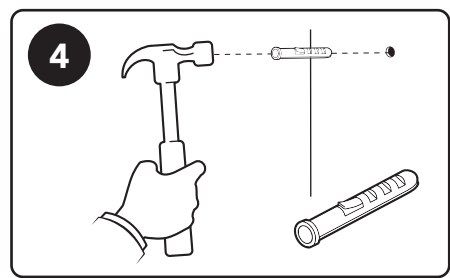

DOWNLOAD CATALOG

INCL
3XE27 MAX 60W