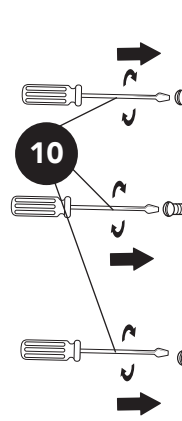

DOWNLOAD CATALOG

INCL  
2XE27 MAX 60W

AC 220 - 240V  
50 - 60 hz  
0,5 mm

DOWNLOAD CATALOG

**INCL**  
3XE27 MAX 60W

AC 220 - 240V  
50 - 60 hz  
0,5 mm

DOWNLOAD CATALOG

**INCL**  
4XE27 MAX 60W

AC 220 - 240V  
50 - 60 hz  
0,5 mm

DOWNLOAD CATALOG

35x20  
cm