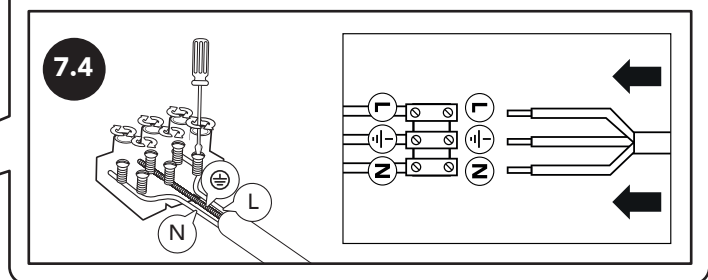

DOWNLOAD CATALOG

INCL  
2XE27 MAX 60W

AC 220 - 240V  
50 - 60 hz  
0,5 mm

DOWNLOAD CATALOG

**INCL**  
3XE27 MAX 60W

AC 220 - 240V  
50 - 60 hz  
0,5 mm

DOWNLOAD CATALOG

**INCL**  
4XE27 MAX 60W

AC 220 - 240V  
50 - 60 hz  
0,5 mm

DOWNLOAD CATALOG

35x20  
cm