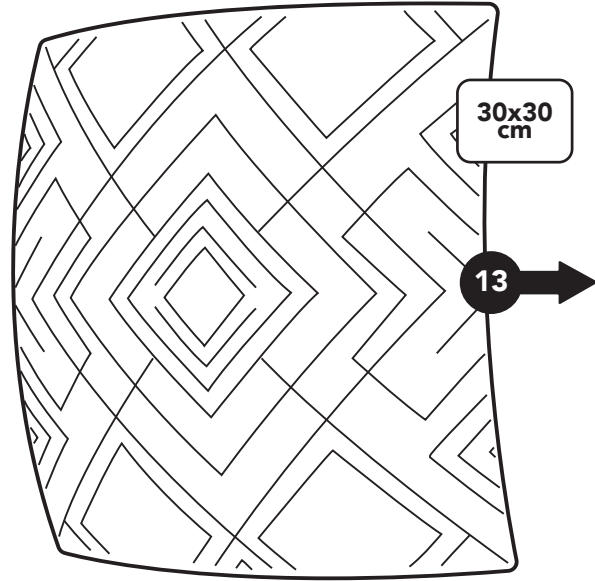

DOWNLOAD CATALOG

INCL  
2XE27 MAX 60W

AC 220 - 240V  
50 - 60 hz  
0,5 mm

DOWNLOAD CATALOG

**INCL**  
3XE27 MAX 60W

AC 220 - 240V  
50 - 60 hz  
0,5 mm

DOWNLOAD CATALOG

**INCL**  
4XE27 MAX 60W

AC 220 - 240V  
50 - 60 hz  
0,5 mm

DOWNLOAD CATALOG

35x20  
cm