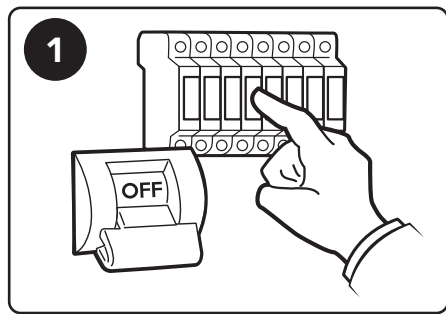

AC 220 - 240V  
50 - 60 hz  
0,5 mm

DOWNLOAD CATALOG

35x20  
cm