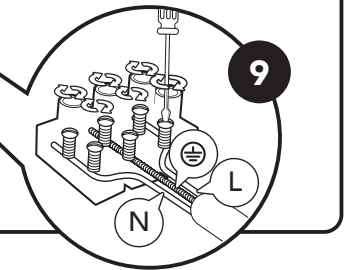

DOWNLOAD CATALOG

INCL  
2XE27 MAX 60W

AC 220 - 240V  
50 - 60 hz  
0,5 mm

DOWNLOAD CATALOG

**INCL**  
3XE27 MAX 60W

AC 220 - 240V  
50 - 60 hz  
0,5 mm

DOWNLOAD CATALOG

**INCL**  
4XE27 MAX 60W

AC 220 - 240V  
50 - 60 hz  
0,5 mm

DOWNLOAD CATALOG

35x20  
cm