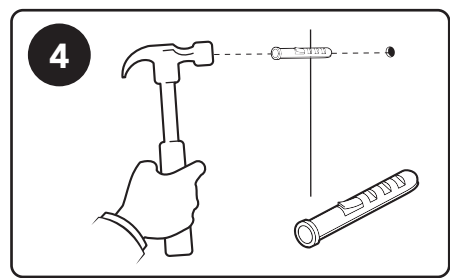

DOWNLOAD CATALOG

INCL
4XE27 MAX 60W