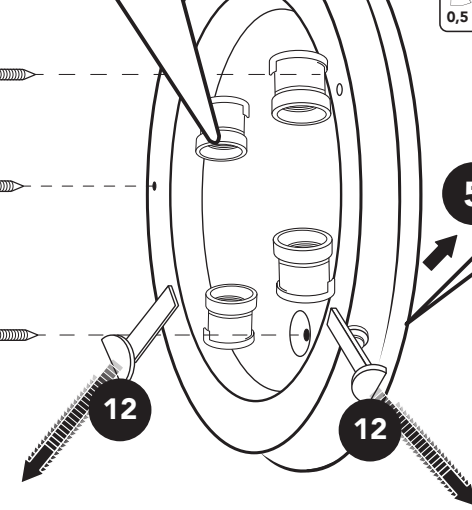

AC 220 - 240V  
50 - 60 hz  
0,5 mm

DOWNLOAD CATALOG

35x20  
cm