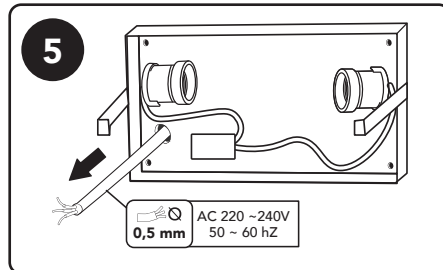

AC 220 - 240V  
50 - 60 hz  
0,5 mm

DOWNLOAD CATALOG

35x20  
cm