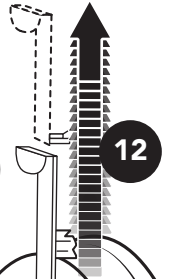

DOWNLOAD CATALOG

INCL  
2XE27 MAX 60W

AC 220 - 240V  
50 - 60 hz  
0,5 mm

DOWNLOAD CATALOG

**INCL**  
3XE27 MAX 60W

AC 220 - 240V  
50 - 60 hz  
0,5 mm

DOWNLOAD CATALOG

**INCL**  
4XE27 MAX 60W

AC 220 - 240V  
50 - 60 hz  
0,5 mm

DOWNLOAD CATALOG

35x20  
cm