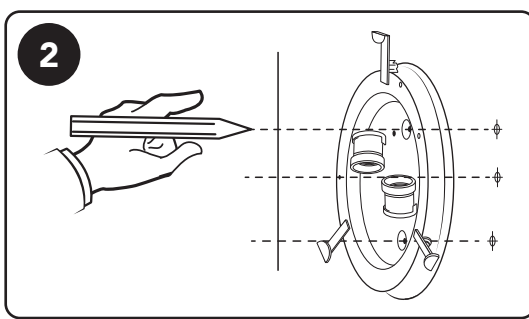

DOWNLOAD CATALOG

INCL
4XE27 MAX 60W