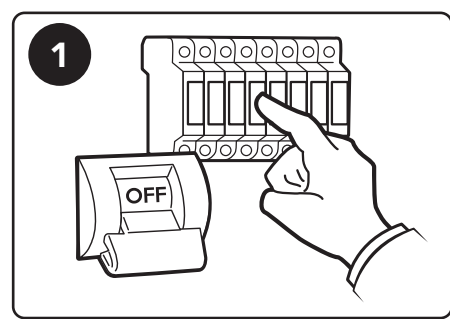

DOWNLOAD CATALOG

INCL
4XE27 MAX 60W