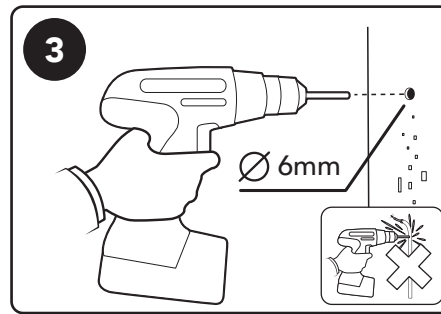

AC 220 - 240V  
50 - 60 hz  
0,5 mm

DOWNLOAD CATALOG

35x20  
cm