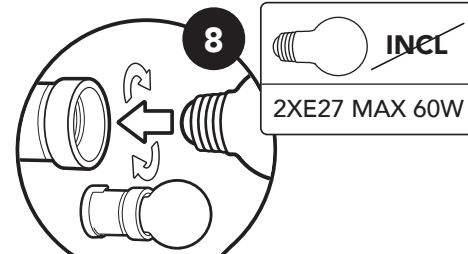

DOWNLOAD CATALOG

INCL  
2XE27 MAX 60W

AC 220 - 240V  
50 - 60 hz  
0,5 mm

DOWNLOAD CATALOG

**INCL**  
3XE27 MAX 60W

AC 220 - 240V  
50 - 60 hz  
0,5 mm

DOWNLOAD CATALOG

**INCL**  
4XE27 MAX 60W

AC 220 - 240V  
50 - 60 hz  
0,5 mm

DOWNLOAD CATALOG

35x20  
cm