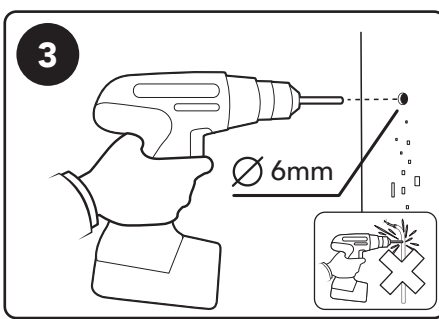

DOWNLOAD CATALOG

INCL
2XE27 MAX 60W