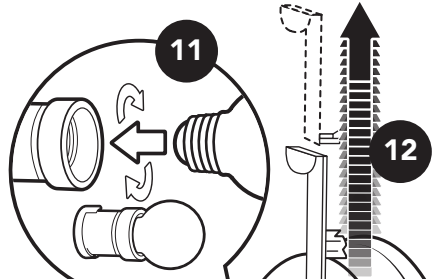

DOWNLOAD CATALOG

INCL
2XE27 MAX 60W

AC 220 - 240V
50 - 60 hz
0,5 mm