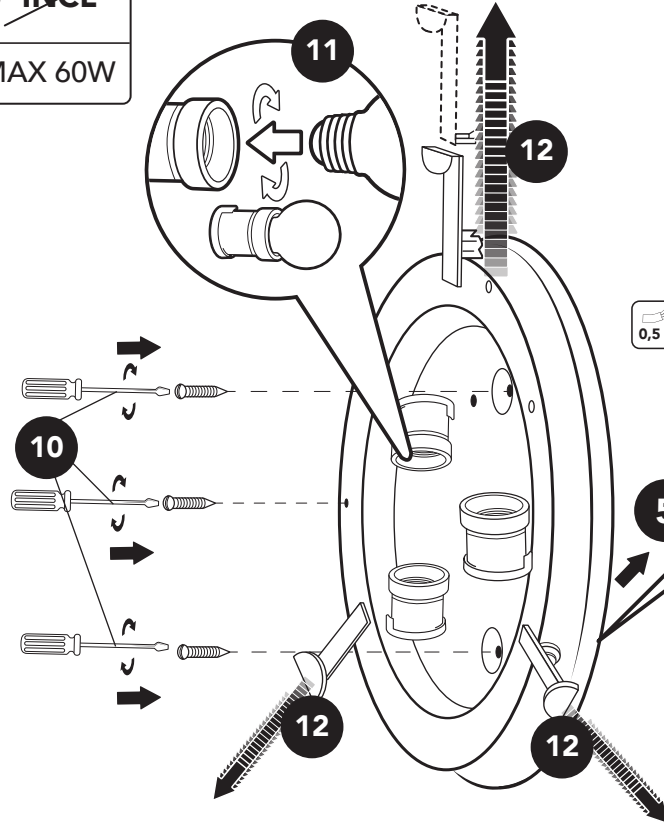

DOWNLOAD CATALOG

INCL  
2XE27 MAX 60W

AC 220 - 240V  
50 - 60 hz  
0,5 mm

DOWNLOAD CATALOG

**INCL**  
3XE27 MAX 60W

AC 220 - 240V  
50 - 60 hz  
0,5 mm

DOWNLOAD CATALOG

**INCL**  
4XE27 MAX 60W

AC 220 - 240V  
50 - 60 hz  
0,5 mm

DOWNLOAD CATALOG

35x20  
cm