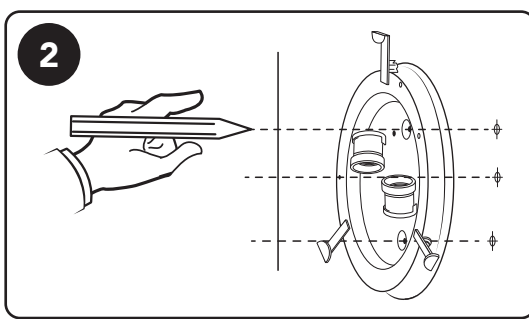

DOWNLOAD CATALOG

INCL
3XE27 MAX 60W