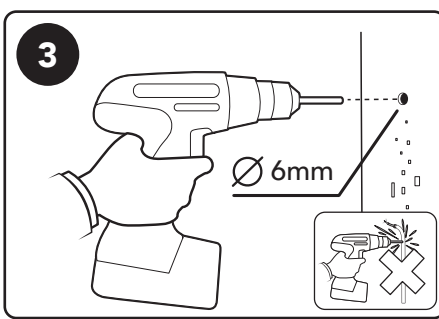

DOWNLOAD CATALOG

INCL
3XE27 MAX 60W