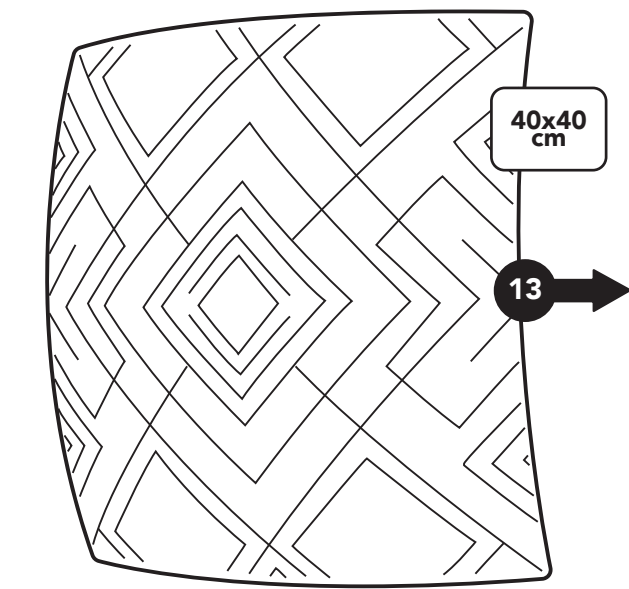

DOWNLOAD CATALOG

INCL  
2XE27 MAX 60W

AC 220 - 240V  
50 - 60 hz  
0,5 mm

DOWNLOAD CATALOG

**INCL**  
3XE27 MAX 60W

AC 220 - 240V  
50 - 60 hz  
0,5 mm

DOWNLOAD CATALOG

**INCL**  
4XE27 MAX 60W

AC 220 - 240V  
50 - 60 hz  
0,5 mm

DOWNLOAD CATALOG

35x20  
cm