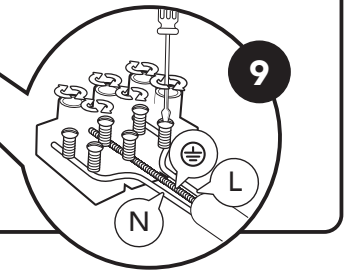

DOWNLOAD CATALOG

INCL  
2XE27 MAX 60W

AC 220 - 240V  
50 - 60 hz  
0,5 mm

DOWNLOAD CATALOG

**INCL**  
3XE27 MAX 60W

AC 220 - 240V  
50 - 60 hz  
0,5 mm

DOWNLOAD CATALOG

**INCL**  
4XE27 MAX 60W

AC 220 - 240V  
50 - 60 hz  
0,5 mm

DOWNLOAD CATALOG

35x20  
cm