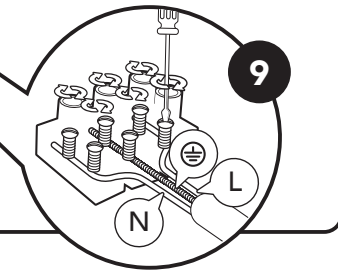

DOWNLOAD CATALOG

INCL  
2XE27 MAX 60W

AC 220 - 240V  
50 - 60 hz  
0,5 mm

DOWNLOAD CATALOG

**INCL**  
3XE27 MAX 60W

AC 220 - 240V  
50 - 60 hz  
0,5 mm

DOWNLOAD CATALOG

**INCL**  
4XE27 MAX 60W

AC 220 - 240V  
50 - 60 hz  
0,5 mm

DOWNLOAD CATALOG

35x20  
cm