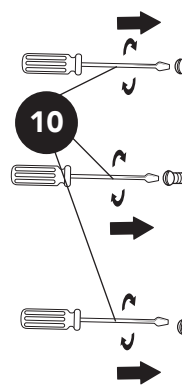

DOWNLOAD CATALOG

INCL  
2XE27 MAX 60W

AC 220 - 240V  
50 - 60 hz  
0,5 mm

DOWNLOAD CATALOG

**INCL**  
3XE27 MAX 60W

AC 220 - 240V  
50 - 60 hz  
0,5 mm

DOWNLOAD CATALOG

**INCL**  
4XE27 MAX 60W

AC 220 - 240V  
50 - 60 hz  
0,5 mm

DOWNLOAD CATALOG

35x20  
cm