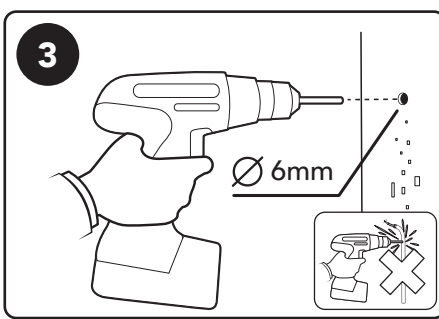

DOWNLOAD CATALOG

INCL
4XE27 MAX 60W