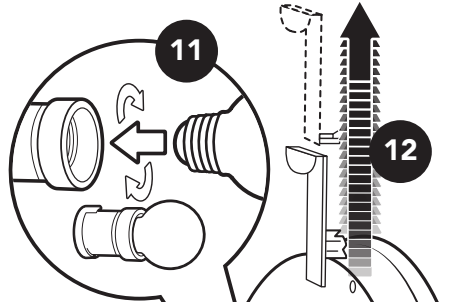

AC 220 - 240V  
50 - 60 hz  
0,5 mm

DOWNLOAD CATALOG

35x20  
cm