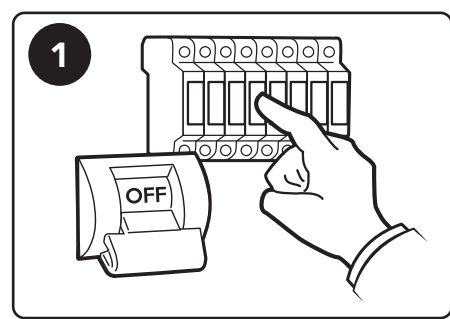

DOWNLOAD CATALOG

INCL
3XE27 MAX 60W