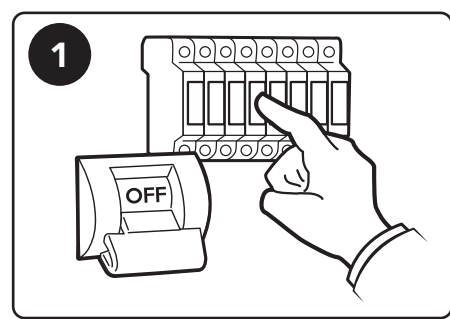

DOWNLOAD CATALOG

INCL
2XE27 MAX 60W