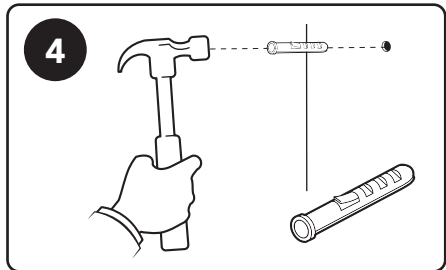

AC 220 - 240V  
50 - 60 hz  
0,5 mm

DOWNLOAD CATALOG

35x20  
cm