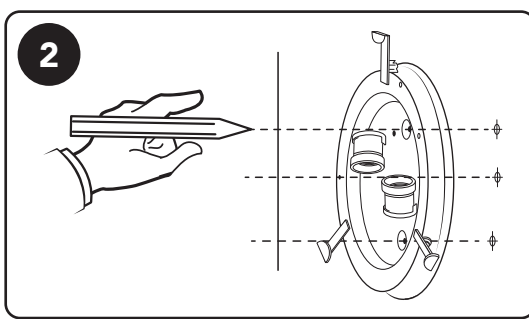

DOWNLOAD CATALOG

INCL
2XE27 MAX 60W