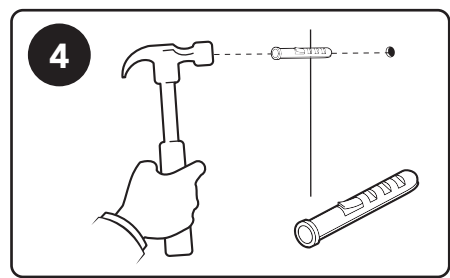

DOWNLOAD CATALOG

INCL
2XE27 MAX 60W