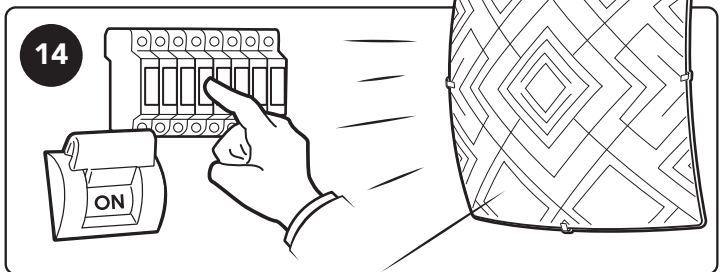

AC 220 - 240V  
50 - 60 hz  
0,5 mm

DOWNLOAD CATALOG

35x20  
cm