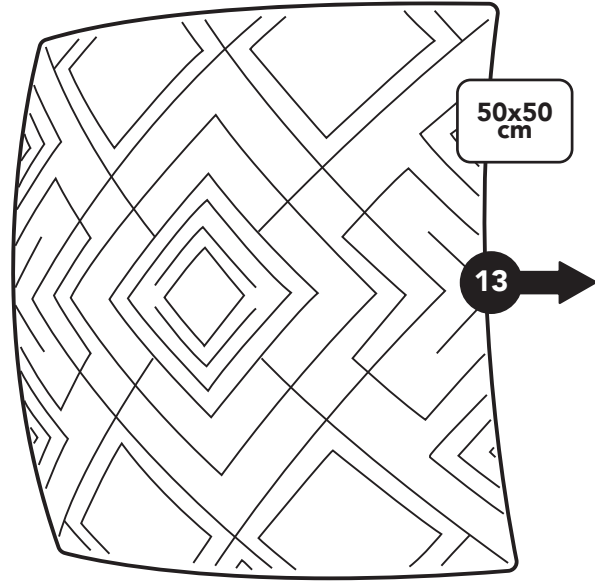

DOWNLOAD CATALOG

INCL  
2XE27 MAX 60W

AC 220 - 240V  
50 - 60 hz  
0,5 mm

DOWNLOAD CATALOG

**INCL**  
3XE27 MAX 60W

AC 220 - 240V  
50 - 60 hz  
0,5 mm

DOWNLOAD CATALOG

**INCL**  
4XE27 MAX 60W

AC 220 - 240V  
50 - 60 hz  
0,5 mm

DOWNLOAD CATALOG

35x20  
cm