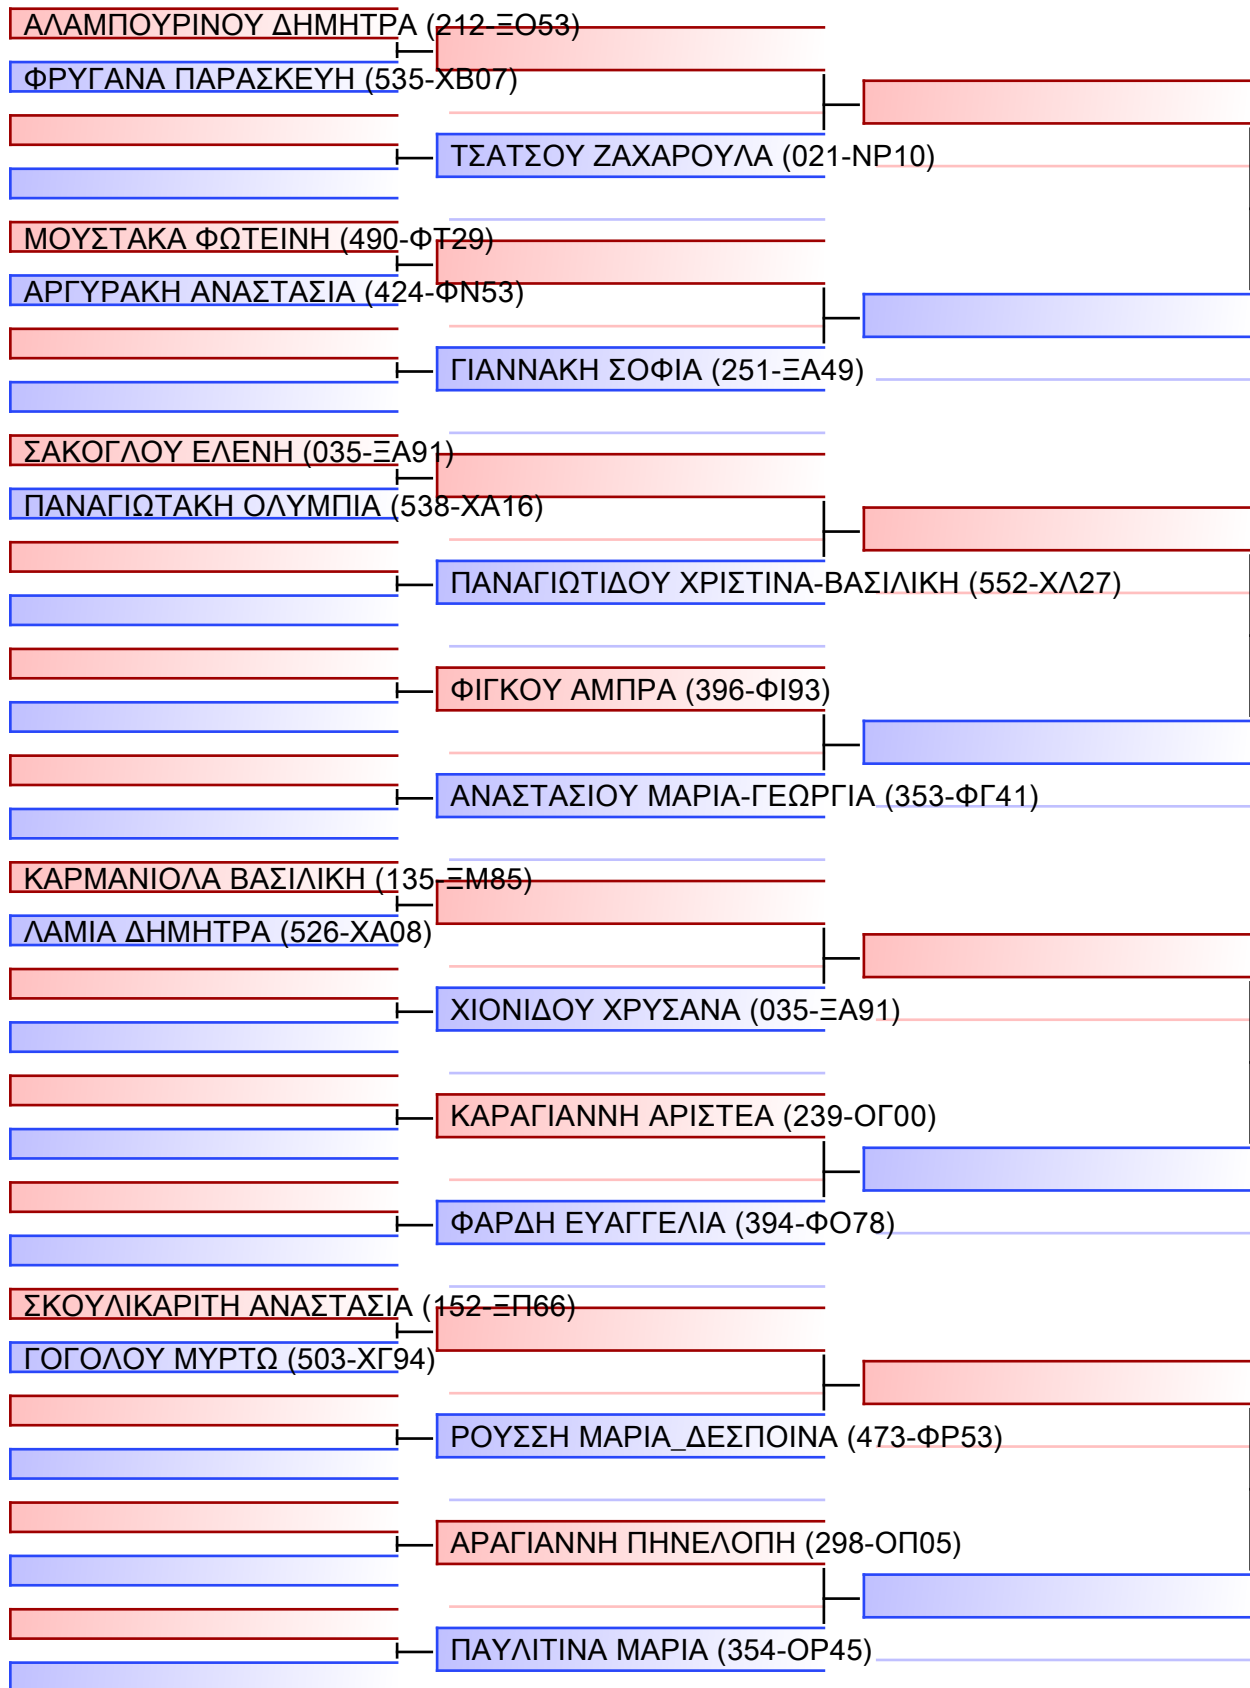

[Original]

Referees:			

ΚΥΜΙΤΕ ΝΕΑΝΙΔΩΝ +54KG

ΠΑΝΕΛΛΗΝΙΟ ΠΡΩΤΑΘΛΗΜΑ ΚΑΡΑΤΕ ΕΦΗΒΩΝ- ΝΕΑΝΙΔΩΝ & ΝΕΩΝ ΑΝΔΡΩΝ ΓΥΝΑΙΚΩΝ ΚΥΠΕΛΛΟ U21, Κλειστό Γυμναστήριο Πιερικός Αρχέλαος, Παρ. Μαβίλη 9, Κατερίνη 55100

Tatami

3 02:45

Pool

1/2

[Original]

Referees:			

KUMITE NEANIDΩN +54KG

ΠΑΝΕΛΛΗΝΙΟ ΠΡΩΤΑΘΛΗΜΑ ΚΑΡΑΤΕ ΕΦΗΒΩΝ- ΝΕΑΝΙΔΩΝ & ΝΕΩΝ ΑΝΔΡΩΝ ΓΥΝΑΙΚΩΝ ΚΥΠΕΛΛΟ U21, Κλειστό Γυμναστήριο Πιερικός Αρχέλαος, Παρ. Μαβίλη 9, Κατερίνη 55100.