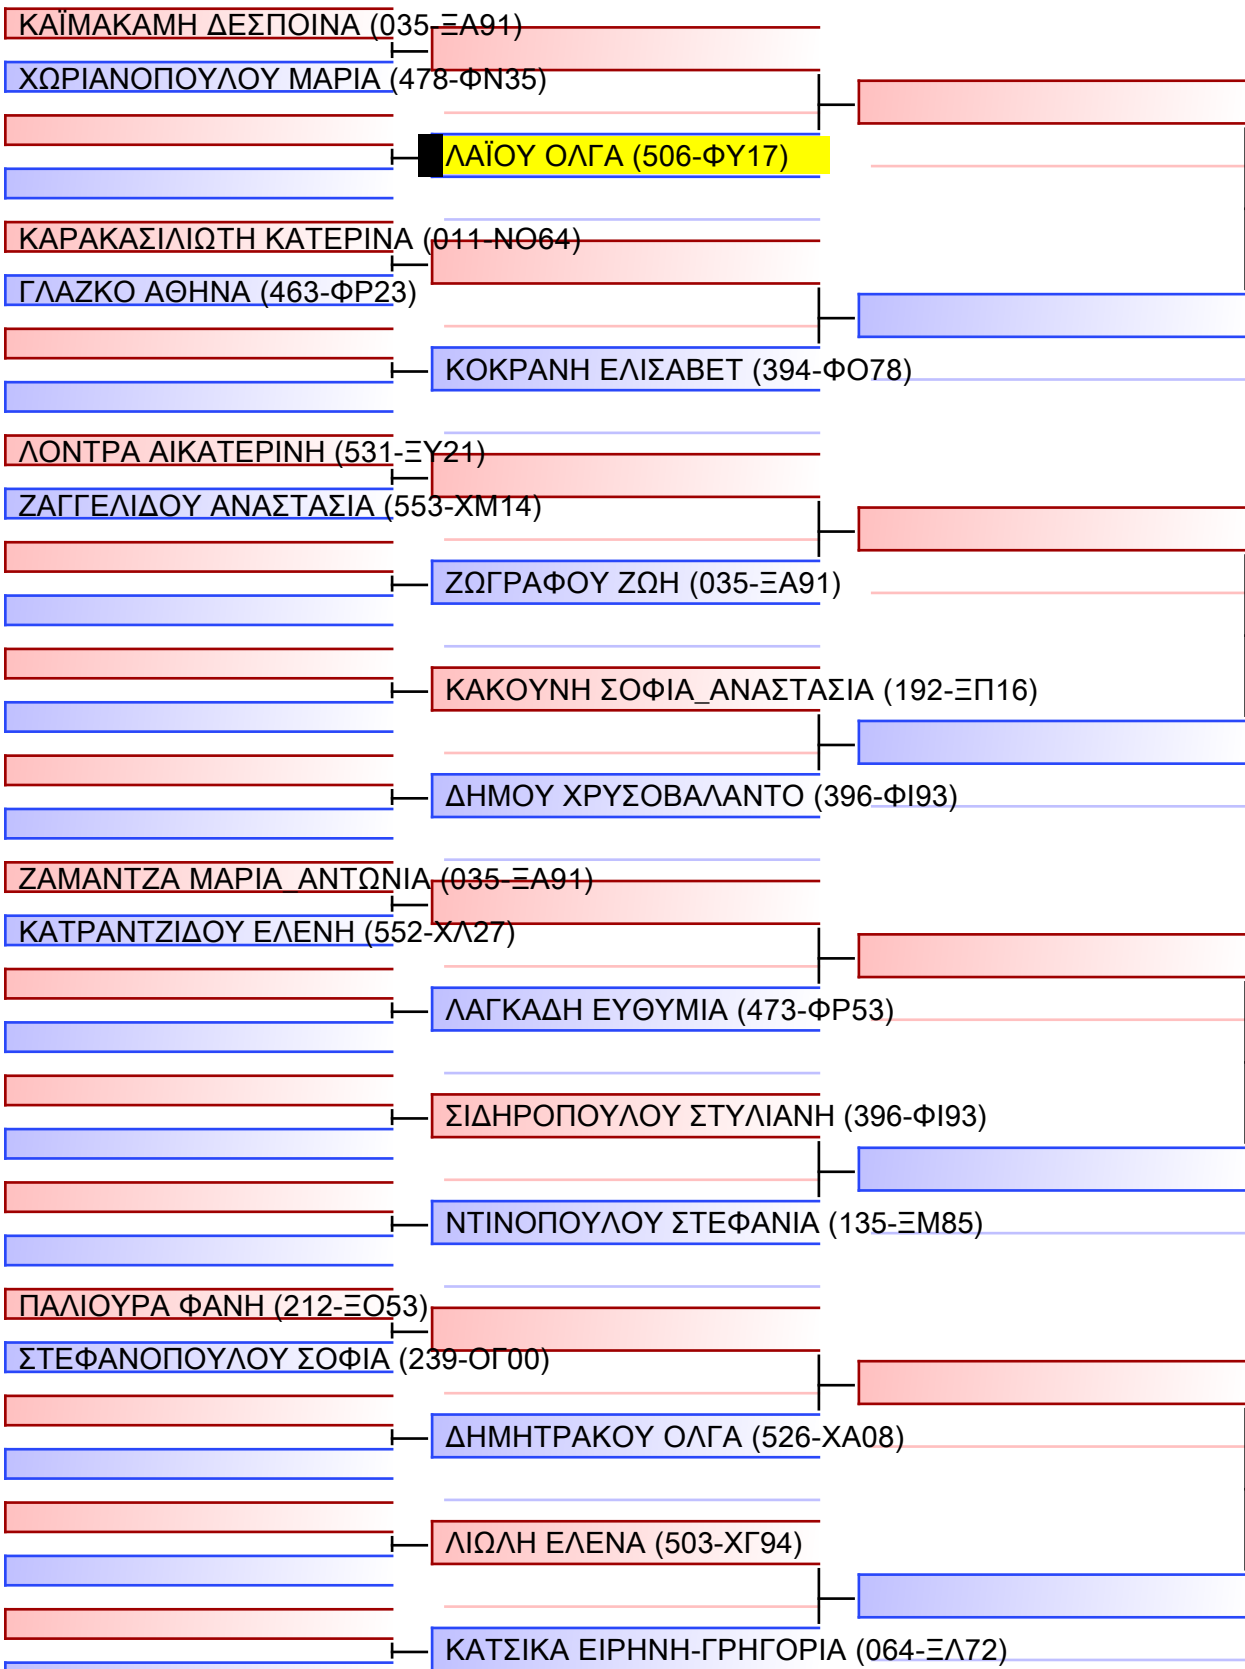

Pool

1/2

[Original]

Referees:			

KUMITE NEANIDΩN +54KG

ΠΑΝΕΛΛΗΝΙΟ ΠΡΩΤΑΘΛΗΜΑ ΚΑΡΑΤΕ ΕΦΗΒΩΝ- ΝΕΑΝΙΔΩΝ & ΝΕΩΝ ΑΝΔΡΩΝ ΓΥΝΑΙΚΩΝ ΚΥΠΕΛΛΟ U21, Κλειστό Γυμναστήριο Πιερικός Αρχέλαος, Παρ. Μαβίλη 9, Κατερίνη 55100.

Tatami

3 02:45

Pool

2/2

[Original]

Referees:			

ΚΥΜΙΤΕ ΝΕΑΝΙΔΩΝ -47KG

ΠΑΝΕΛΛΗΝΙΟ ΠΡΩΤΑΘΛΗΜΑ ΚΑΡΑΤΕ ΕΦΗΒΩΝ- ΝΕΑΝΙΔΩΝ & ΝΕΩΝ ΑΝΔΡΩΝ ΓΥΝΑΙΚΩΝ ΚΥΠΕΛΛΟ U21, Κλειστό Γυμναστήριο Πιερικός Αρχέλαος, Παρ. Μαβίλη 9, Κατερίνη 55100.