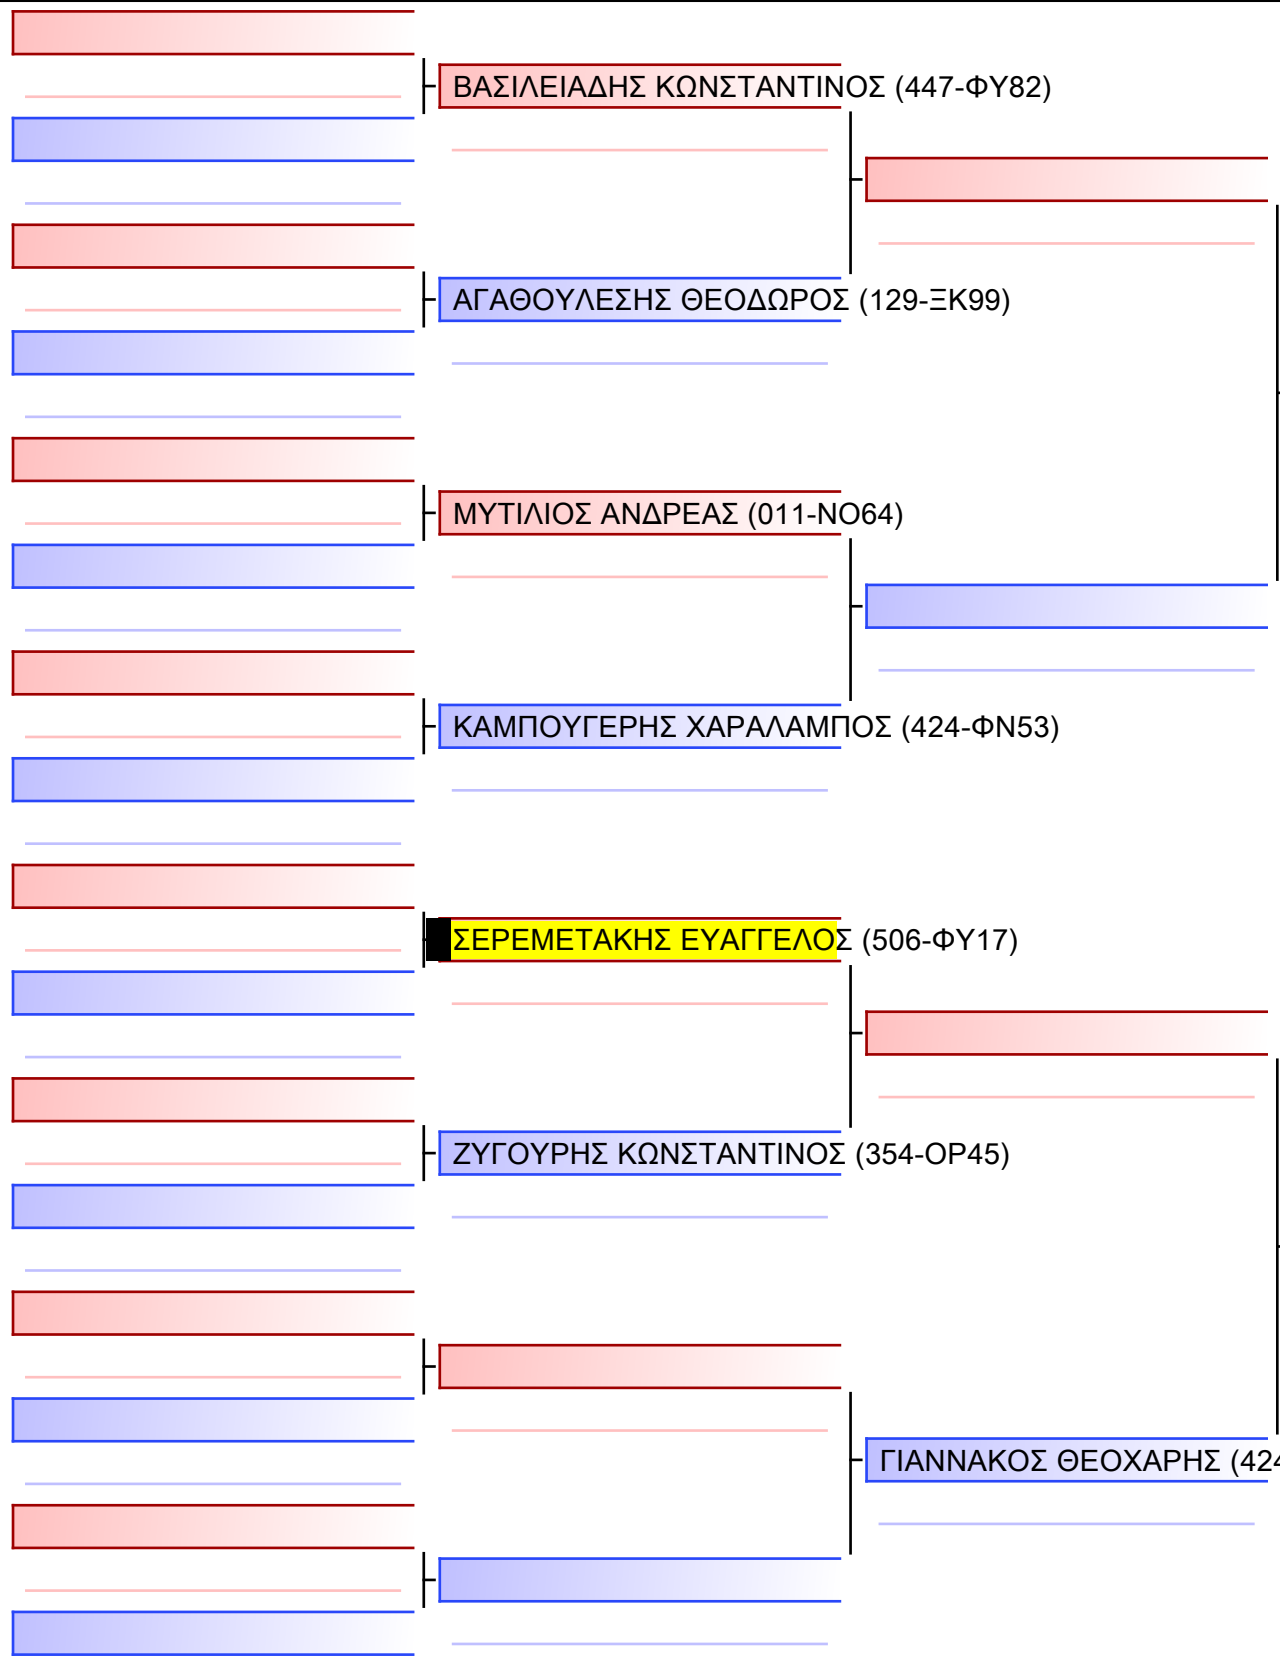

ΚΥΜΙΤΕ ΑΝΔΡΩΝ U21 -75KG

ΠΑΝΕΛΛΗΝΙΟ ΠΡΩΤΑΘΛΗΜΑ ΚΑΡΑΤΕ ΕΦΗΒΩΝ- ΝΕΑΝΙΔΩΝ & ΝΕΩΝ ΑΝΔΡΩΝ ΓΥΝΑΙΚΩΝ ΚΥΠΕΛΛΟ U21, Κλειστό Γυμναστήριο Πιερικός Αρχέλαος, Παρ. Μαβίλη 9, Κατερίνη 55100.

Tatami 30x15.
Pool 1/1

Final

[Original]

Referees:			

ΚΥΜΙΤΕ ΝΕΑΝΙΔΩΝ +54KG

ΠΑΝΕΛΛΗΝΙΟ ΠΡΩΤΑΘΛΗΜΑ ΚΑΡΑΤΕ ΕΦΗΒΩΝ- ΝΕΑΝΙΔΩΝ & ΝΕΩΝ ΑΝΔΡΩΝ ΓΥΝΑΙΚΩΝ ΚΥΠΕΛΛΟ U21, Κλειστό Γυμναστήριο Πιερικός Αρχέλαος, Παρ. Μαβίλη 9, Κατερίνη 55100

Tatami

3 02:45

Pool

1/2

[Original]

Referees:			

KUMITE NEANIDΩN +54KG

ΠΑΝΕΛΛΗΝΙΟ ΠΡΩΤΑΘΛΗΜΑ ΚΑΡΑΤΕ ΕΦΗΒΩΝ- ΝΕΑΝΙΔΩΝ & ΝΕΩΝ ΑΝΔΡΩΝ ΓΥΝΑΙΚΩΝ ΚΥΠΕΛΛΟ U21, Κλειστό Γυμναστήριο Πιερικός Αρχέλαος, Παρ. Μαβίλη 9, Κατερίνη 55100.