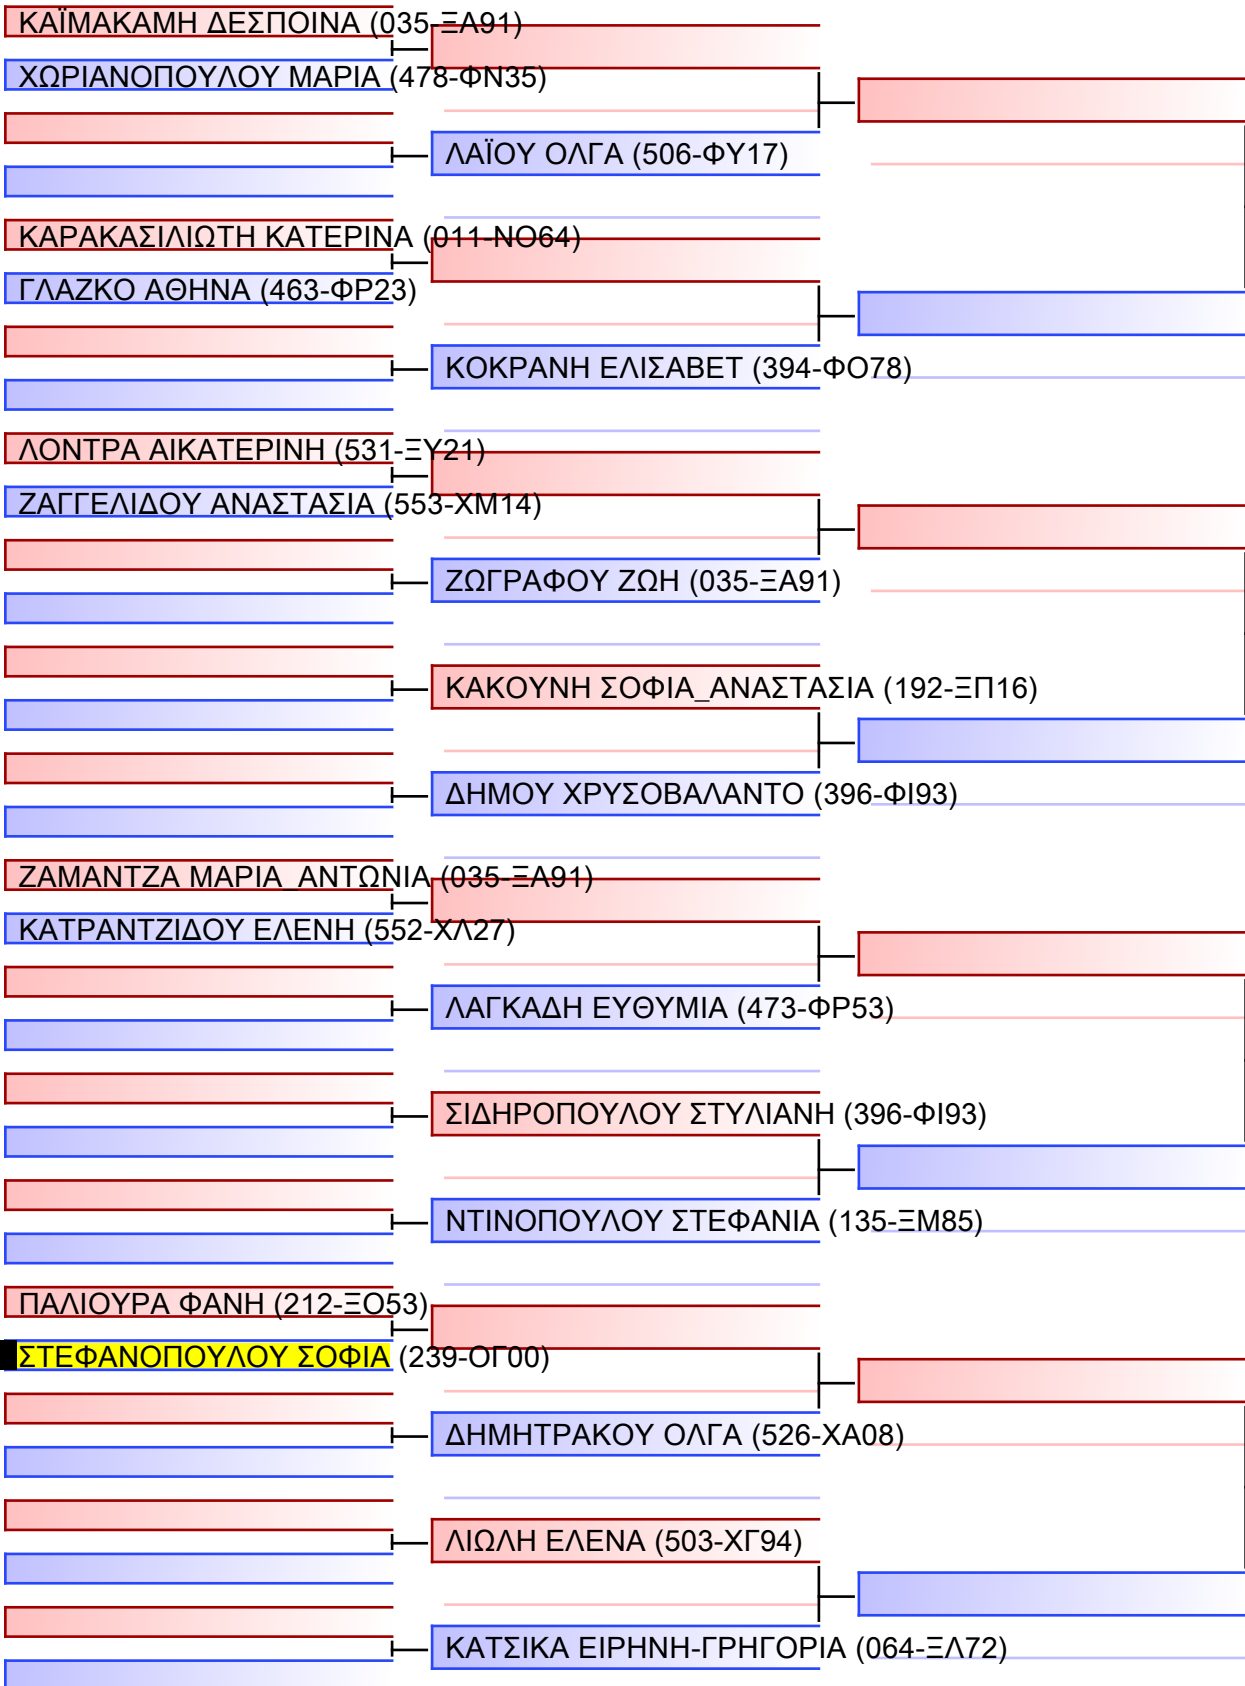

Pool
1/2

[Original]

Referees:			

KUMITE NEANIDΩN +54KG

ΠΑΝΕΛΛΗΝΙΟ ΠΡΩΤΑΘΛΗΜΑ ΚΑΡΑΤΕ ΕΦΗΒΩΝ- ΝΕΑΝΙΔΩΝ & ΝΕΩΝ ΑΝΔΡΩΝ ΓΥΝΑΙΚΩΝ ΚΥΠΕΛΛΟ U21, Κλειστό Γυμναστήριο Πιερικός Αρχέλαος, Παρ. Μαβίλη 9, Κατερίνη 55100.

Tatami
3 02:45

Pool
2/2

[Original]

Referees:			

ΚΥΜΙΤΕ ΝΕΑΝΙΔΩΝ -54KG

ΠΑΝΕΛΛΗΝΙΟ ΠΡΩΤΑΘΛΗΜΑ ΚΑΡΑΤΕ ΕΦΗΒΩΝ- ΝΕΑΝΙΔΩΝ & ΝΕΩΝ ΑΝΔΡΩΝ ΓΥΝΑΙΚΩΝ ΚΥΠΕΛΛΟ U21, Κλειστό Γυμναστήριο Πιερικός Αρχέλαος, Παρ. Μαβίλη 9, Κατερίνη 40100.