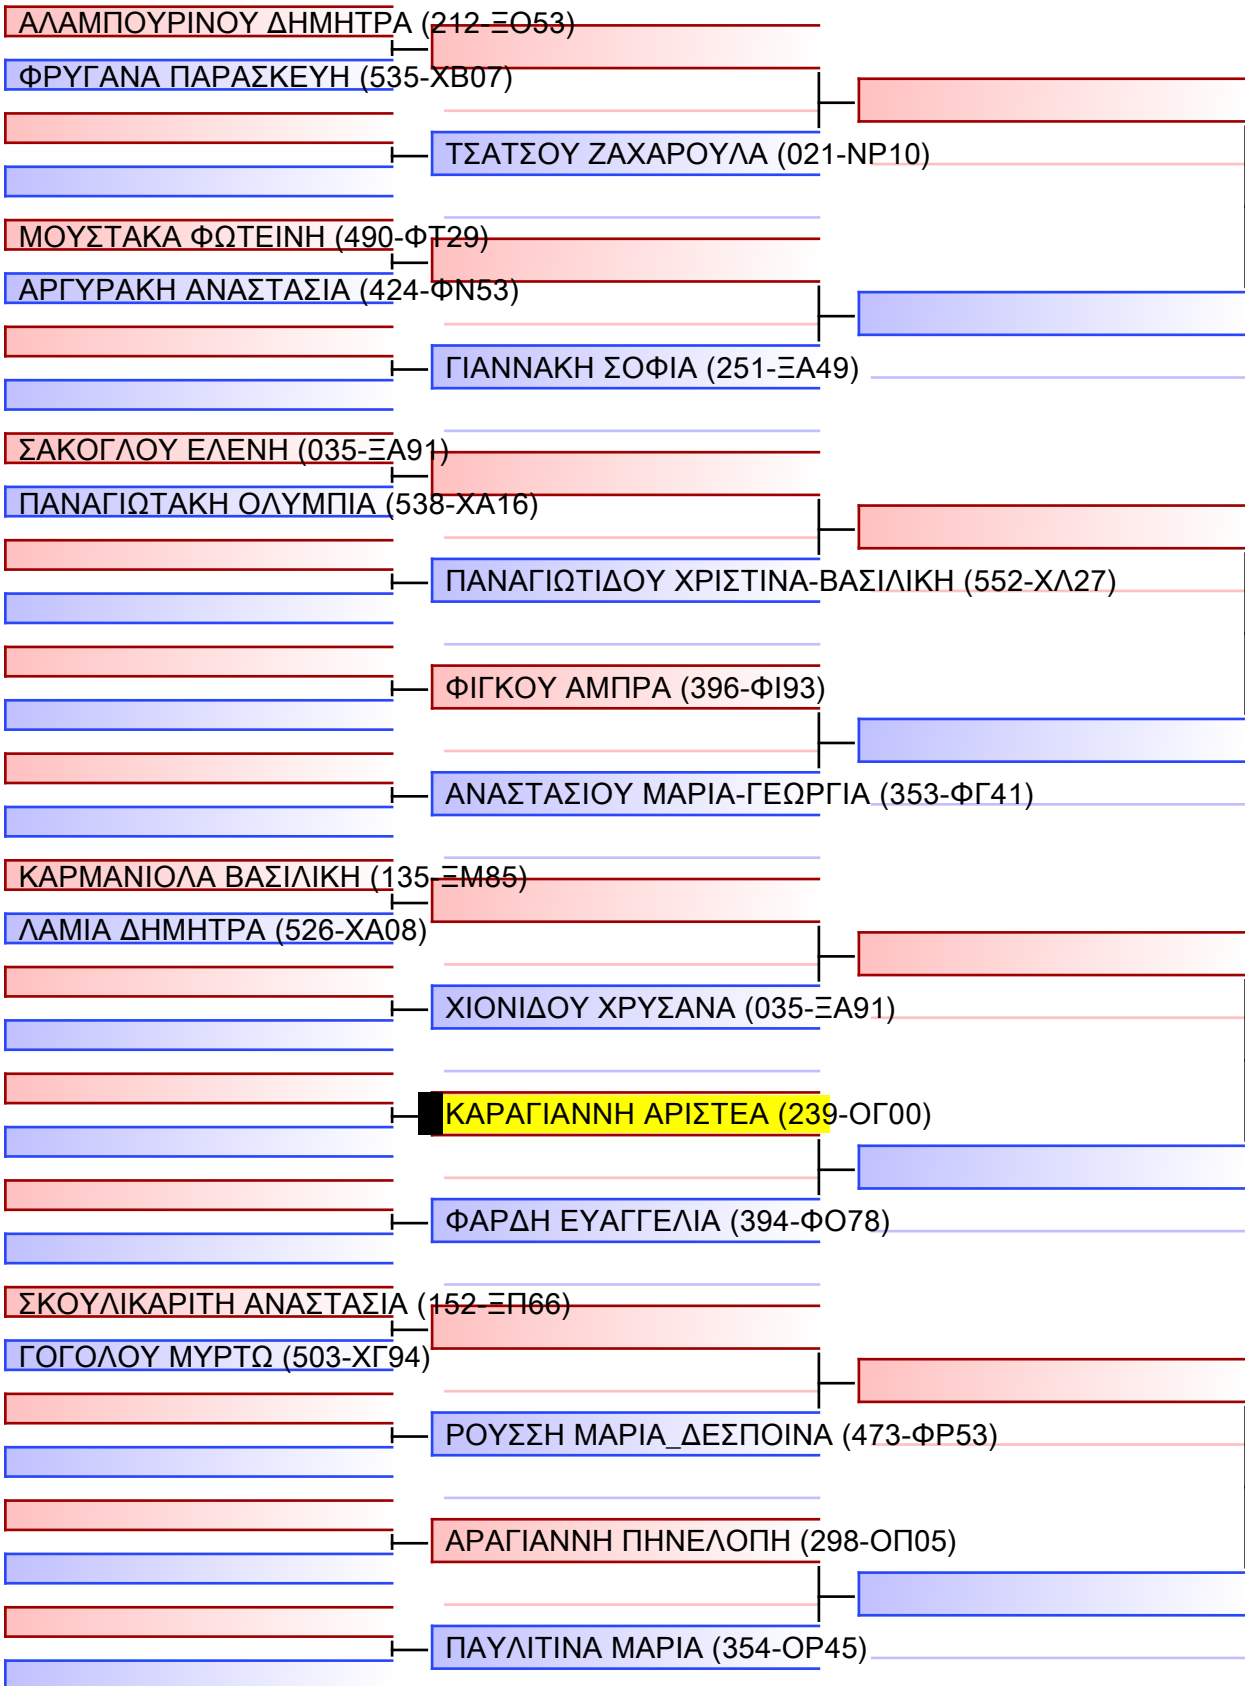

[Original]

Referees:			

ΚΥΜΙΤΕ ΝΕΑΝΙΔΩΝ +54KG

ΠΑΝΕΛΛΗΝΙΟ ΠΡΩΤΑΘΛΗΜΑ ΚΑΡΑΤΕ ΕΦΗΒΩΝ- ΝΕΑΝΙΔΩΝ & ΝΕΩΝ ΑΝΔΡΩΝ ΓΥΝΑΙΚΩΝ ΚΥΠΕΛΛΟ U21, Κλειστό Γυμναστήριο Πιερικός Αρχέλαος, Παρ. Μαβίλη 9, Κατερίνη 55100

Tatami
3 02:45

Pool
1/2

[Original]

Referees:			

KUMITE NEANIDΩN +54KG

ΠΑΝΕΛΛΗΝΙΟ ΠΡΩΤΑΘΛΗΜΑ ΚΑΡΑΤΕ ΕΦΗΒΩΝ- ΝΕΑΝΙΔΩΝ & ΝΕΩΝ ΑΝΔΡΩΝ ΓΥΝΑΙΚΩΝ ΚΥΠΕΛΛΟ U21, Κλειστό Γυμναστήριο Πιερικός Αρχέλαος, Παρ. Μαβίλη 9, Κατερίνη 55100.