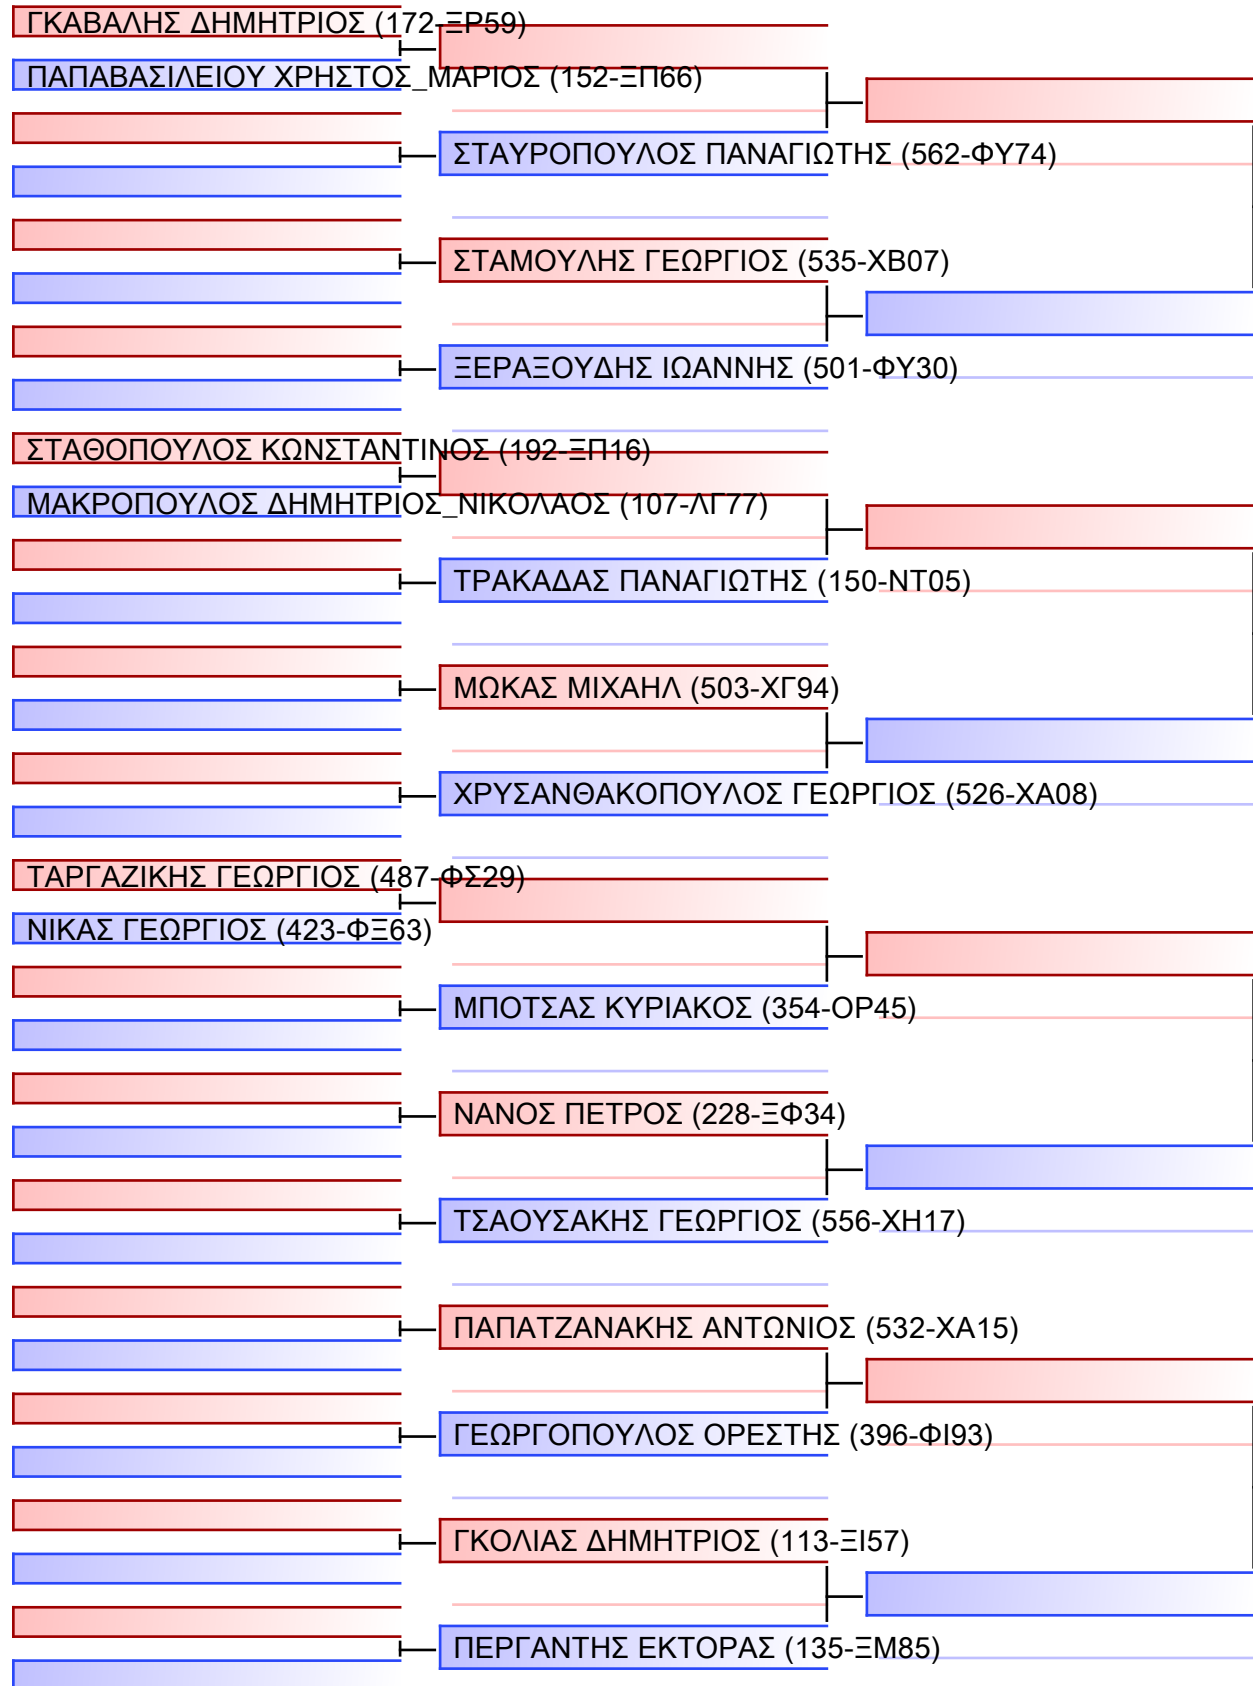

ΚΥΜΙΤΕ ΕΦΗΒΩΝ +70KG

ΠΑΝΕΛΛΗΝΙΟ ΠΡΩΤΑΘΛΗΜΑ ΚΑΡΑΤΕ ΕΦΗΒΩΝ- ΝΕΑΝΙΔΩΝ & ΝΕΩΝ ΑΝΔΡΩΝ ΓΥΝΑΙΚΩΝ ΚΥΠΕΛΛΟ U21, Κλειστό Γυμναστήριο Πιερικός Αρχέλαος, Παρ. Μαβίλη 9, Κατερίνη 55100.

Tatami	Pool
20150	1/2

[Original]

Referees:			

ΚΥΜΙΤΕ ΕΦΗΒΩΝ +70KG

ΠΑΝΕΛΛΗΝΙΟ ΠΡΩΤΑΘΛΗΜΑ ΚΑΡΑΤΕ ΕΦΗΒΩΝ- ΝΕΑΝΙΔΩΝ & ΝΕΩΝ ΑΝΔΡΩΝ ΓΥΝΑΙΚΩΝ ΚΥΠΕΛΛΟ U21, Κλειστό Γυμναστήριο Πιερικός Αρχέλαος, Παρ. Μαβίλη 9, Κατερίνη 55100.

Tatami 20150
Pool 2/2

[Original]

Referees:			

ΚΥΜΙΤΕ ΝΕΑΝΙΔΩΝ +54KG

ΠΑΝΕΛΛΗΝΙΟ ΠΡΩΤΑΘΛΗΜΑ ΚΑΡΑΤΕ ΕΦΗΒΩΝ- ΝΕΑΝΙΔΩΝ & ΝΕΩΝ ΑΝΔΡΩΝ ΓΥΝΑΙΚΩΝ ΚΥΠΕΛΛΟ U21, Κλειστό Γυμναστήριο Πιερικός Αρχέλαος, Παρ. Μαβίλη 9, Κατερίνη 55100

Tatami
3 02:45