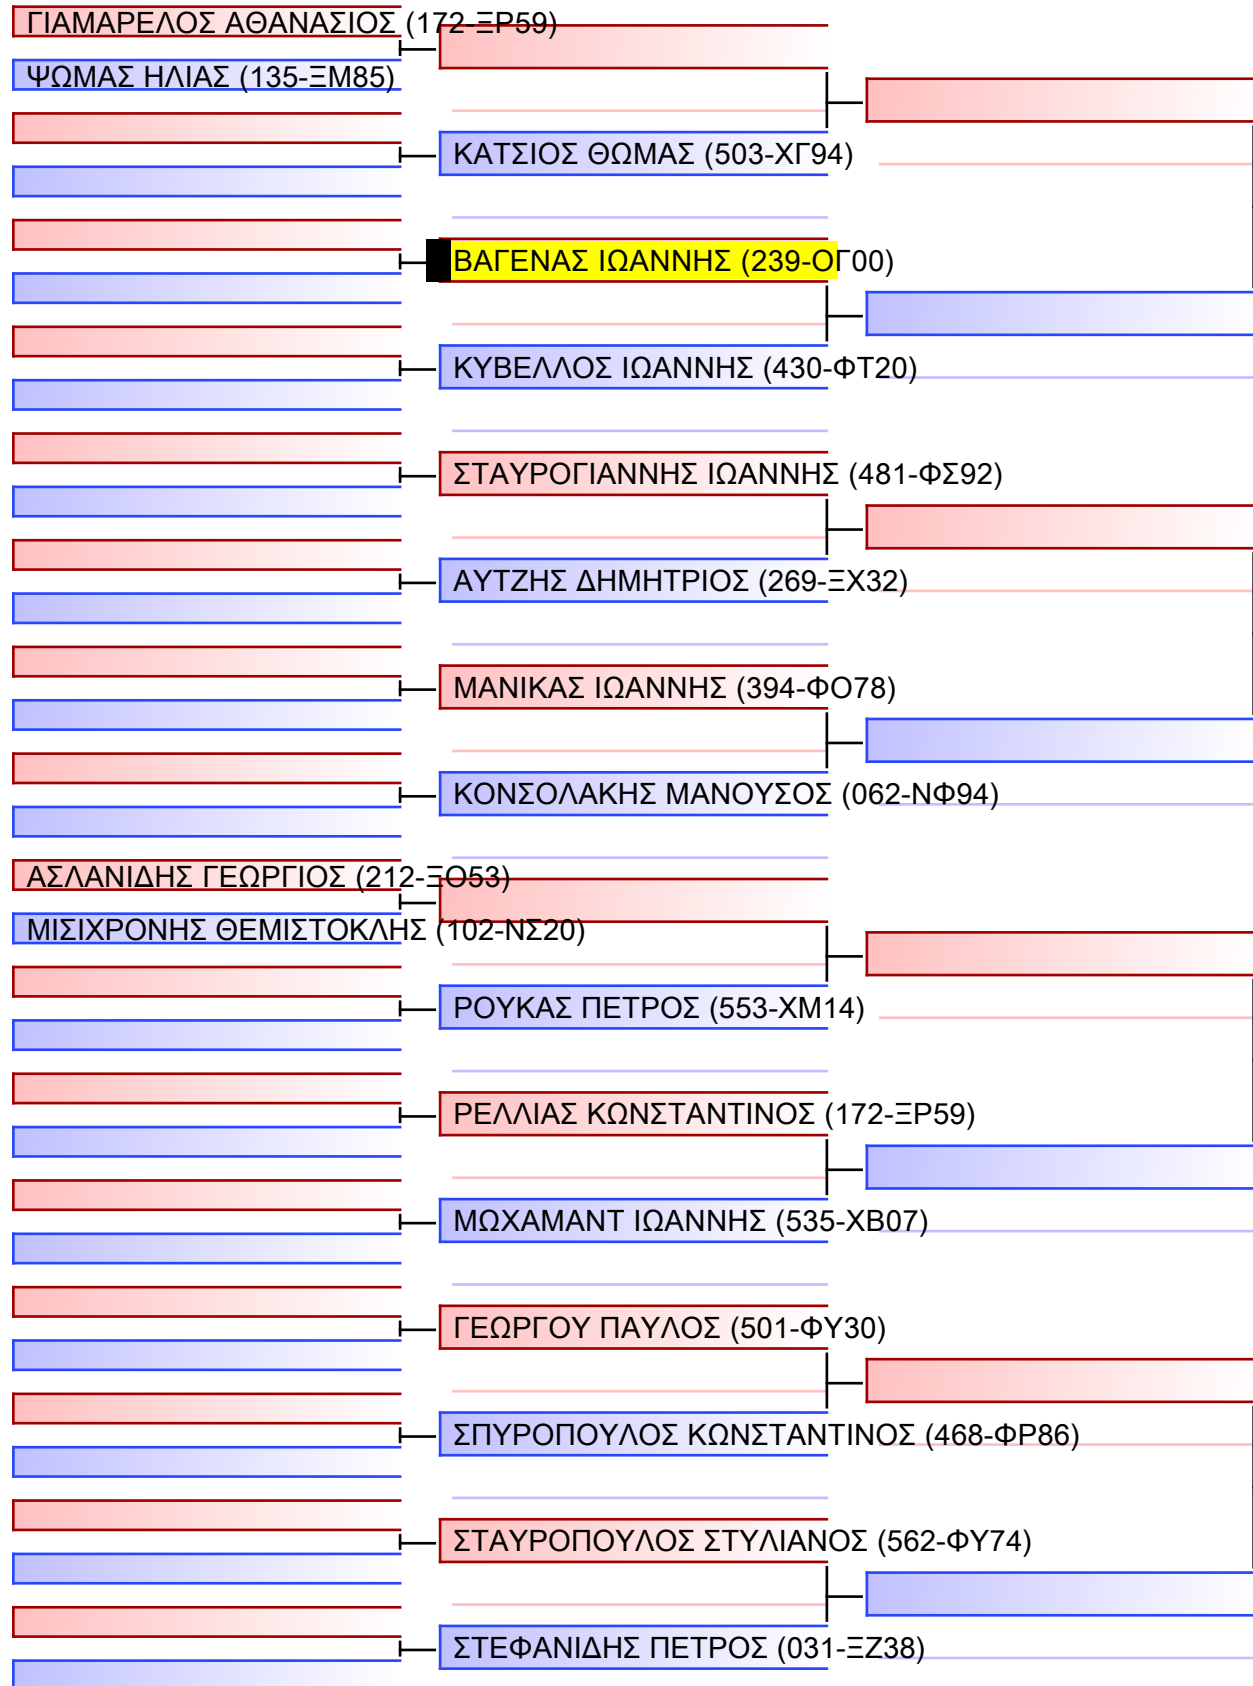

ΚΥΜΙΤΕ ΕΦΗΒΩΝ +70KG

ΠΑΝΕΛΛΗΝΙΟ ΠΡΩΤΑΘΛΗΜΑ ΚΑΡΑΤΕ ΕΦΗΒΩΝ- ΝΕΑΝΙΔΩΝ & ΝΕΩΝ ΑΝΔΡΩΝ ΓΥΝΑΙΚΩΝ ΚΥΠΕΛΛΟ U21, Κλειστό Γυμναστήριο Πιερικός Αρχέλαος, Παρ. Μαβίλη 9, Κατερίνη 55100.

Tatami	Pool
20150	1/2

[Original]

Referees:			

ΚΥΜΙΤΕ ΕΦΗΒΩΝ +70KG

ΠΑΝΕΛΛΗΝΙΟ ΠΡΩΤΑΘΛΗΜΑ ΚΑΡΑΤΕ ΕΦΗΒΩΝ- ΝΕΑΝΙΔΩΝ & ΝΕΩΝ ΑΝΔΡΩΝ ΓΥΝΑΙΚΩΝ ΚΥΠΕΛΛΟ U21, Κλειστό Γυμναστήριο Πιερικός Αρχέλαος, Παρ. Μαβίλη 9, Κατερίνη 55100.

Tatami 20150
Pool 2/2

[Original]

Referees:			

ΚΥΜΙΤΕ ΝΕΑΝΙΔΩΝ +54KG

ΠΑΝΕΛΛΗΝΙΟ ΠΡΩΤΑΘΛΗΜΑ ΚΑΡΑΤΕ ΕΦΗΒΩΝ- ΝΕΑΝΙΔΩΝ & ΝΕΩΝ ΑΝΔΡΩΝ ΓΥΝΑΙΚΩΝ ΚΥΠΕΛΛΟ U21, Κλειστό Γυμναστήριο Πιερικός Αρχέλαος, Παρ. Μαβίλη 9, Κατερίνη 55100

Tatami
3 02:45