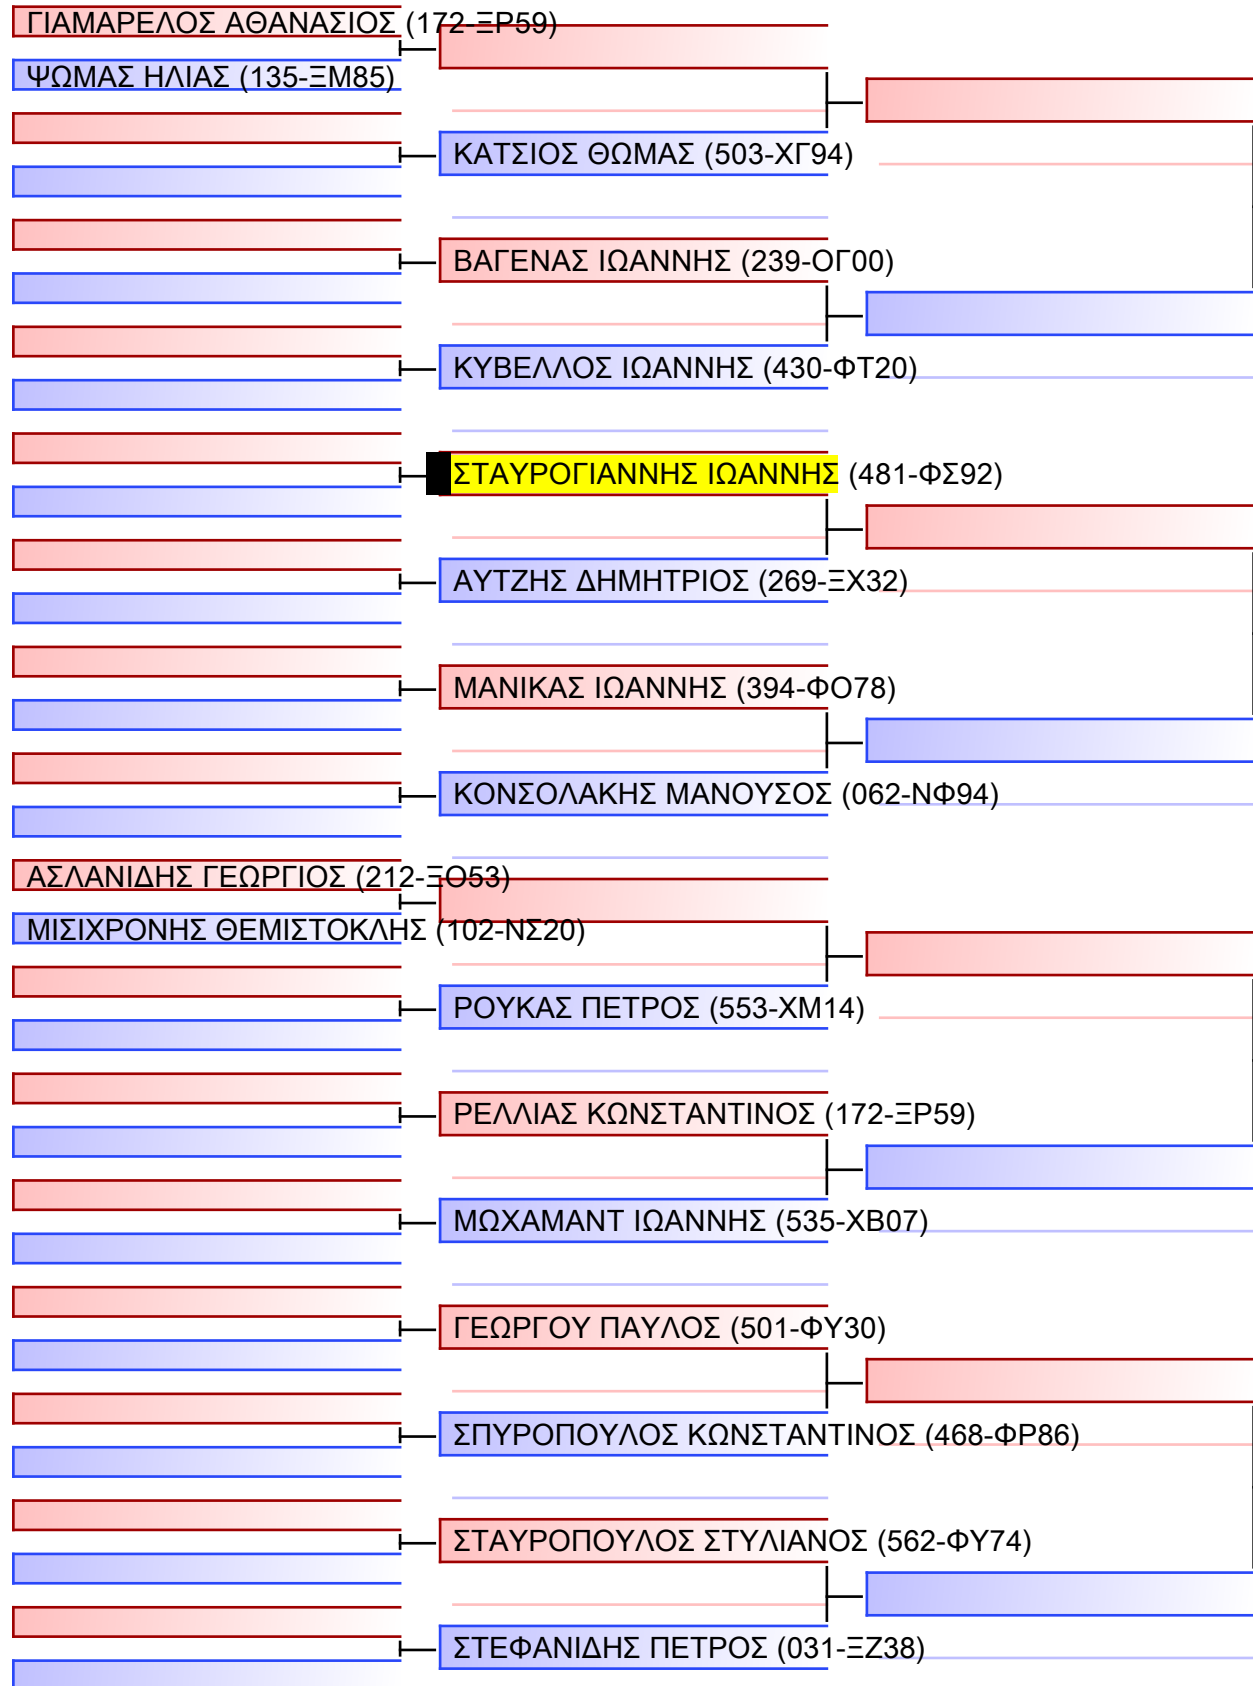

# ΚΥΜΙΤΕ ΕΦΗΒΩΝ +70KG

ΠΑΝΕΛΛΗΝΙΟ ΠΡΩΤΑΘΛΗΜΑ ΚΑΡΑΤΕ ΕΦΗΒΩΝ- ΝΕΑΝΙΔΩΝ & ΝΕΩΝ ΑΝΔΡΩΝ ΓΥΝΑΙΚΩΝ ΚΥΠΕΛΛΟ U21, Κλειστό Γυμναστήριο Πιερικός Αρχέλαος, Παρ. Μαβίλη 9, Κατερίνη 55100.

Tatami	Pool
20150	1/2

[Original]

# ΚΥΜΙΤΕ ΕΦΗΒΩΝ +70KG

ΠΑΝΕΛΛΗΝΙΟ ΠΡΩΤΑΘΛΗΜΑ ΚΑΡΑΤΕ ΕΦΗΒΩΝ- ΝΕΑΝΙΔΩΝ & ΝΕΩΝ ΑΝΔΡΩΝ ΓΥΝΑΙΚΩΝ ΚΥΠΕΛΛΟ U21, Κλειστό Γυμναστήριο Πιερικός Αρχέλαος, Παρ. Μαβίλη 9, Κατερίνη 55100.

Tatami 20150  
Pool 2/2

[Original]