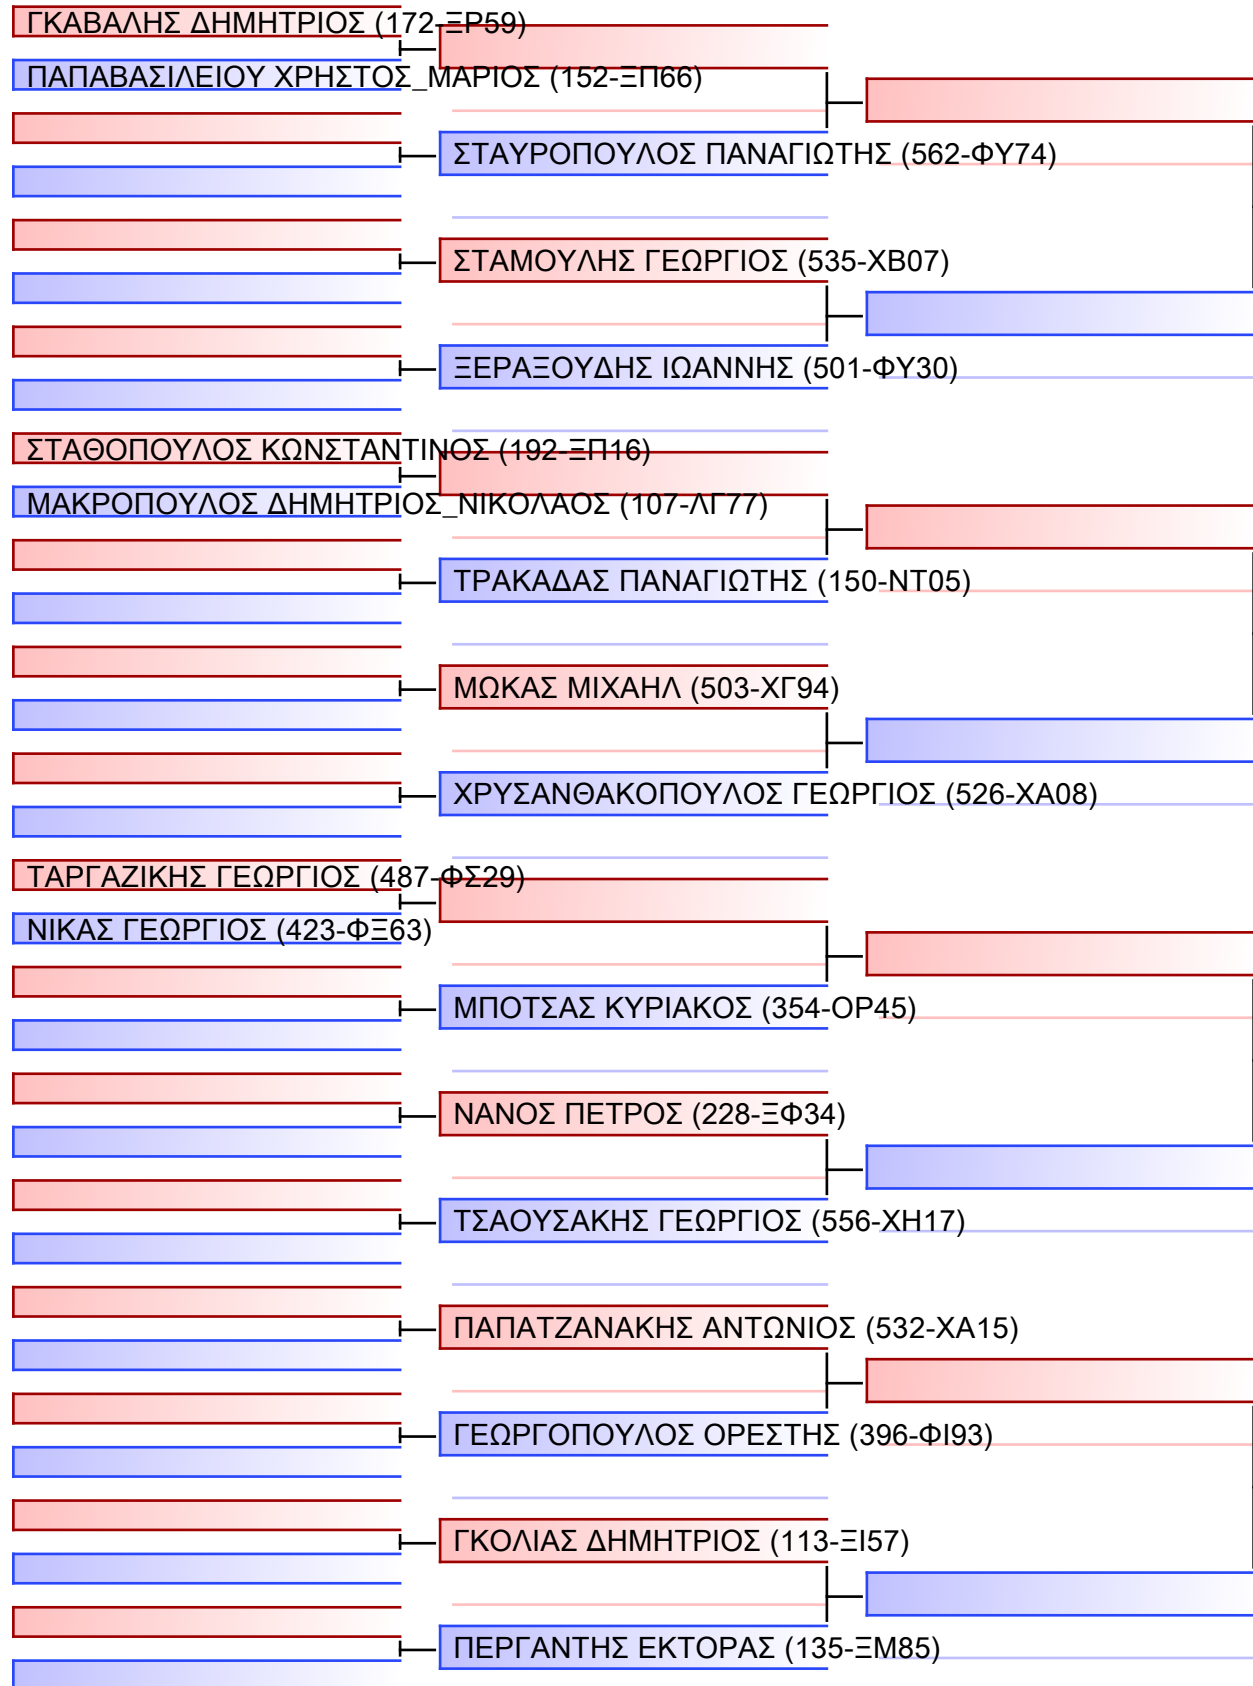

# ΚΥΜΙΤΕ ΕΦΗΒΩΝ +70KG

ΠΑΝΕΛΛΗΝΙΟ ΠΡΩΤΑΘΛΗΜΑ ΚΑΡΑΤΕ ΕΦΗΒΩΝ- ΝΕΑΝΙΔΩΝ & ΝΕΩΝ ΑΝΔΡΩΝ ΓΥΝΑΙΚΩΝ ΚΥΠΕΛΛΟ U21, Κλειστό Γυμναστήριο Πιερικός Αρχέλαος, Παρ. Μαβίλη 9, Κατερίνη 55100.

Tatami	Pool
20150	1/2

[Original]

# ΚΥΜΙΤΕ ΕΦΗΒΩΝ +70KG

ΠΑΝΕΛΛΗΝΙΟ ΠΡΩΤΑΘΛΗΜΑ ΚΑΡΑΤΕ ΕΦΗΒΩΝ- ΝΕΑΝΙΔΩΝ & ΝΕΩΝ ΑΝΔΡΩΝ ΓΥΝΑΙΚΩΝ ΚΥΠΕΛΛΟ U21, Κλειστό Γυμναστήριο Πιερικός Αρχέλαος, Παρ. Μαβίλη 9, Κατερίνη 55100.

Tatami 20150  
Pool 2/2

[Original]