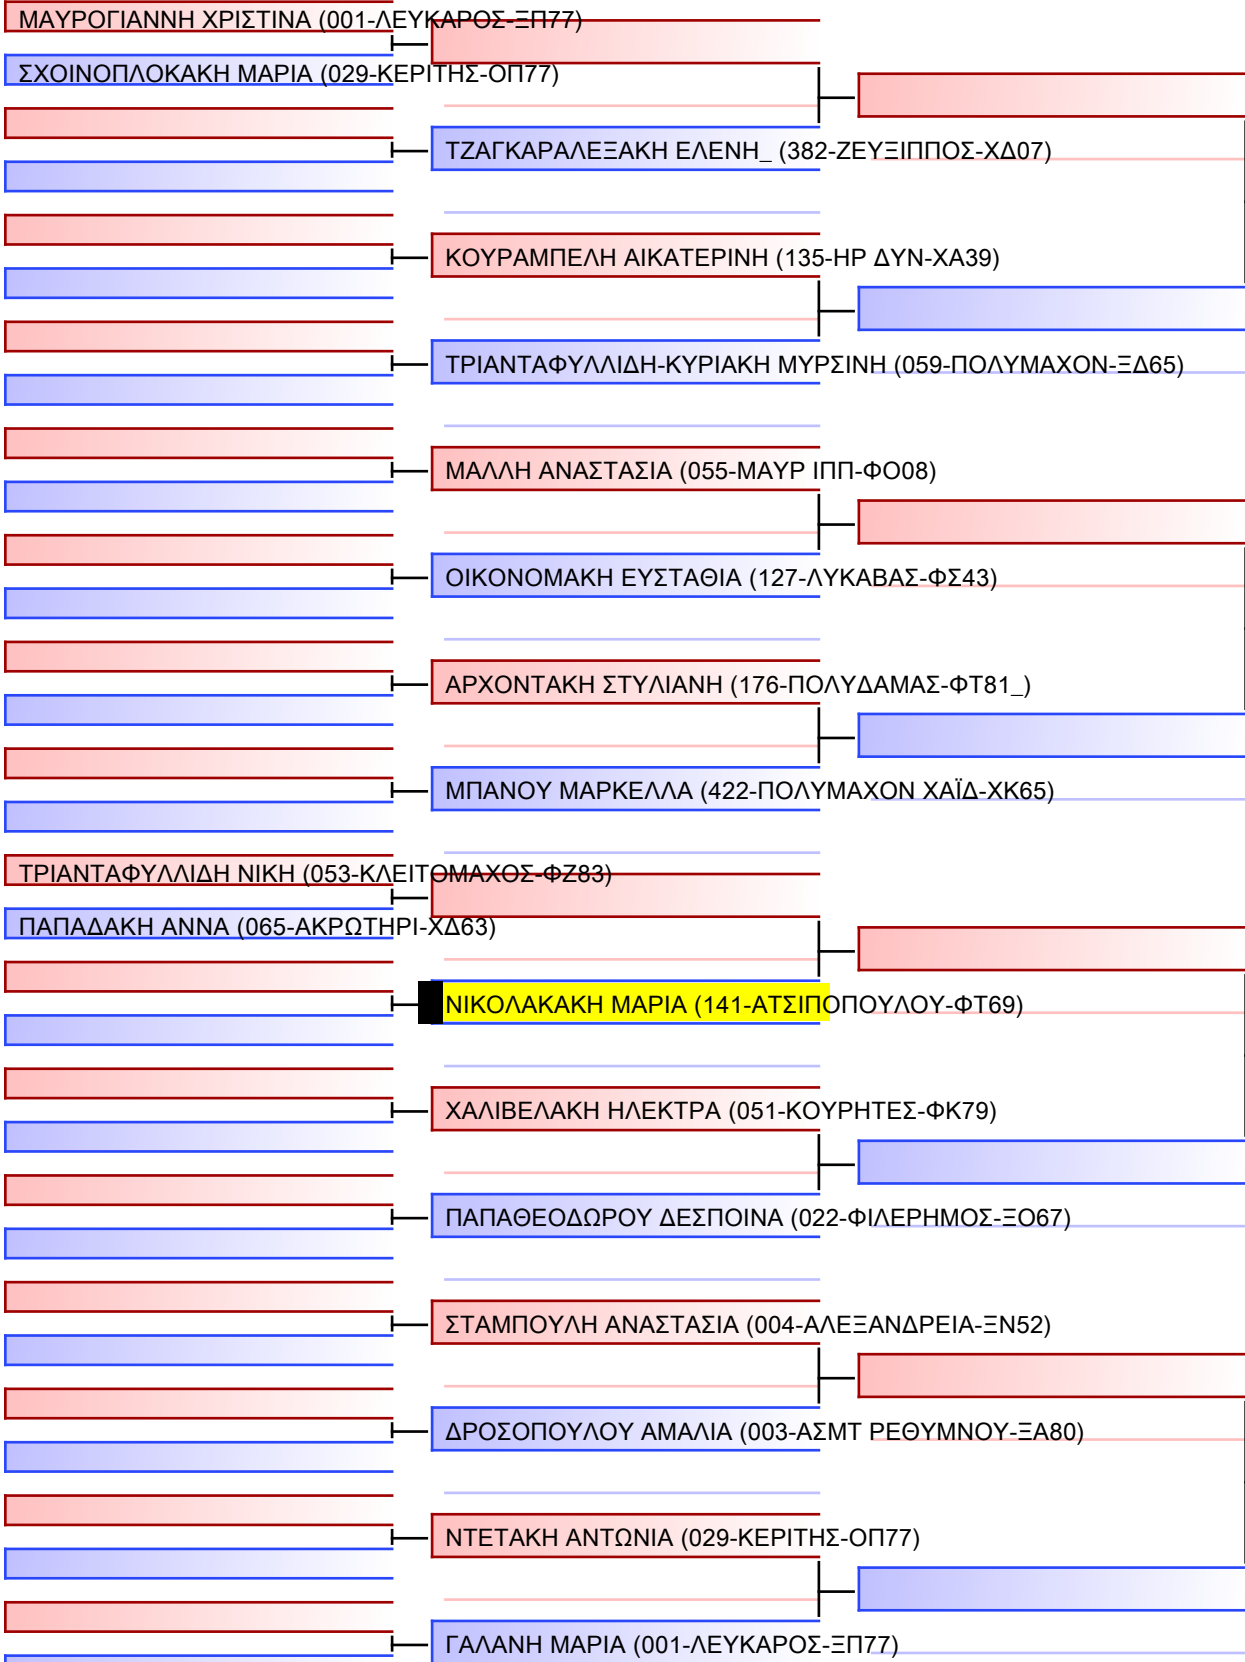

ΔΟΥΓΑΡΑ ΜΑΡΙΑ-ΔΕΣΠΟΙΝΑ\_ (008-ΝΕΑΠΟΛΗ-ΞΥ29)

ΑΜΑΞΟΠΟΥΛΟΥ ΝΙΝΑ (053-ΚΛΕΙΤΟΜΑΧΟΣ-ΦΖ83)

**ΚΑΡΑΒΑΣΙΛΗ ΑΛΕΞΑΝΔΡΑ (141-ΑΤΣΙΠΟΠΟΥΛΟΥ-ΦΤ69)**

ΑΥΓΟΥΣΤΙΝΟΥ-ΠΥΛΑΡΙΝΟΥ ΔΙΟΝΥΣΙΑ (026-ΑΠΛΦ ΦΛΞ-ΦΘ43)

ΙΩΑΚΕΙΜΙΔΗ ΑΜΑΛΙΑ-ΑΝΝΑ (055-ΜΑΥΡ ΙΠΠ-ΦΟ08)

Τελικό

[Πρωτότυπο]

Διαιτητές:			

**JJ FS ΚΟΡΑΣΙΔΩΝ -16 ΕΤΩΝ -57Kgr**

22° ΠΑΝΕΛΛΗΝΙΟ ΠΡΩΤΑΘΛΗΜΑ ΜΕΡΟΣ [ Α ] ΑΘΗΝΑ, 20-21&22 ΙΑΝ 2023, ΟΑΚΑ-Γ ΚΑΣΙΜΑΤΗΣ , Κηφισίας 37, 15123, Μαρούσι Αττικής, GRE - 141-ΑΤΣΙΠΟΠΟΥΛΟΥ-ΦΤ69

Tatami 2 10:15 Pool 1/1

Τελικό

[Πρωτότυπο]

Διαιτητές:			