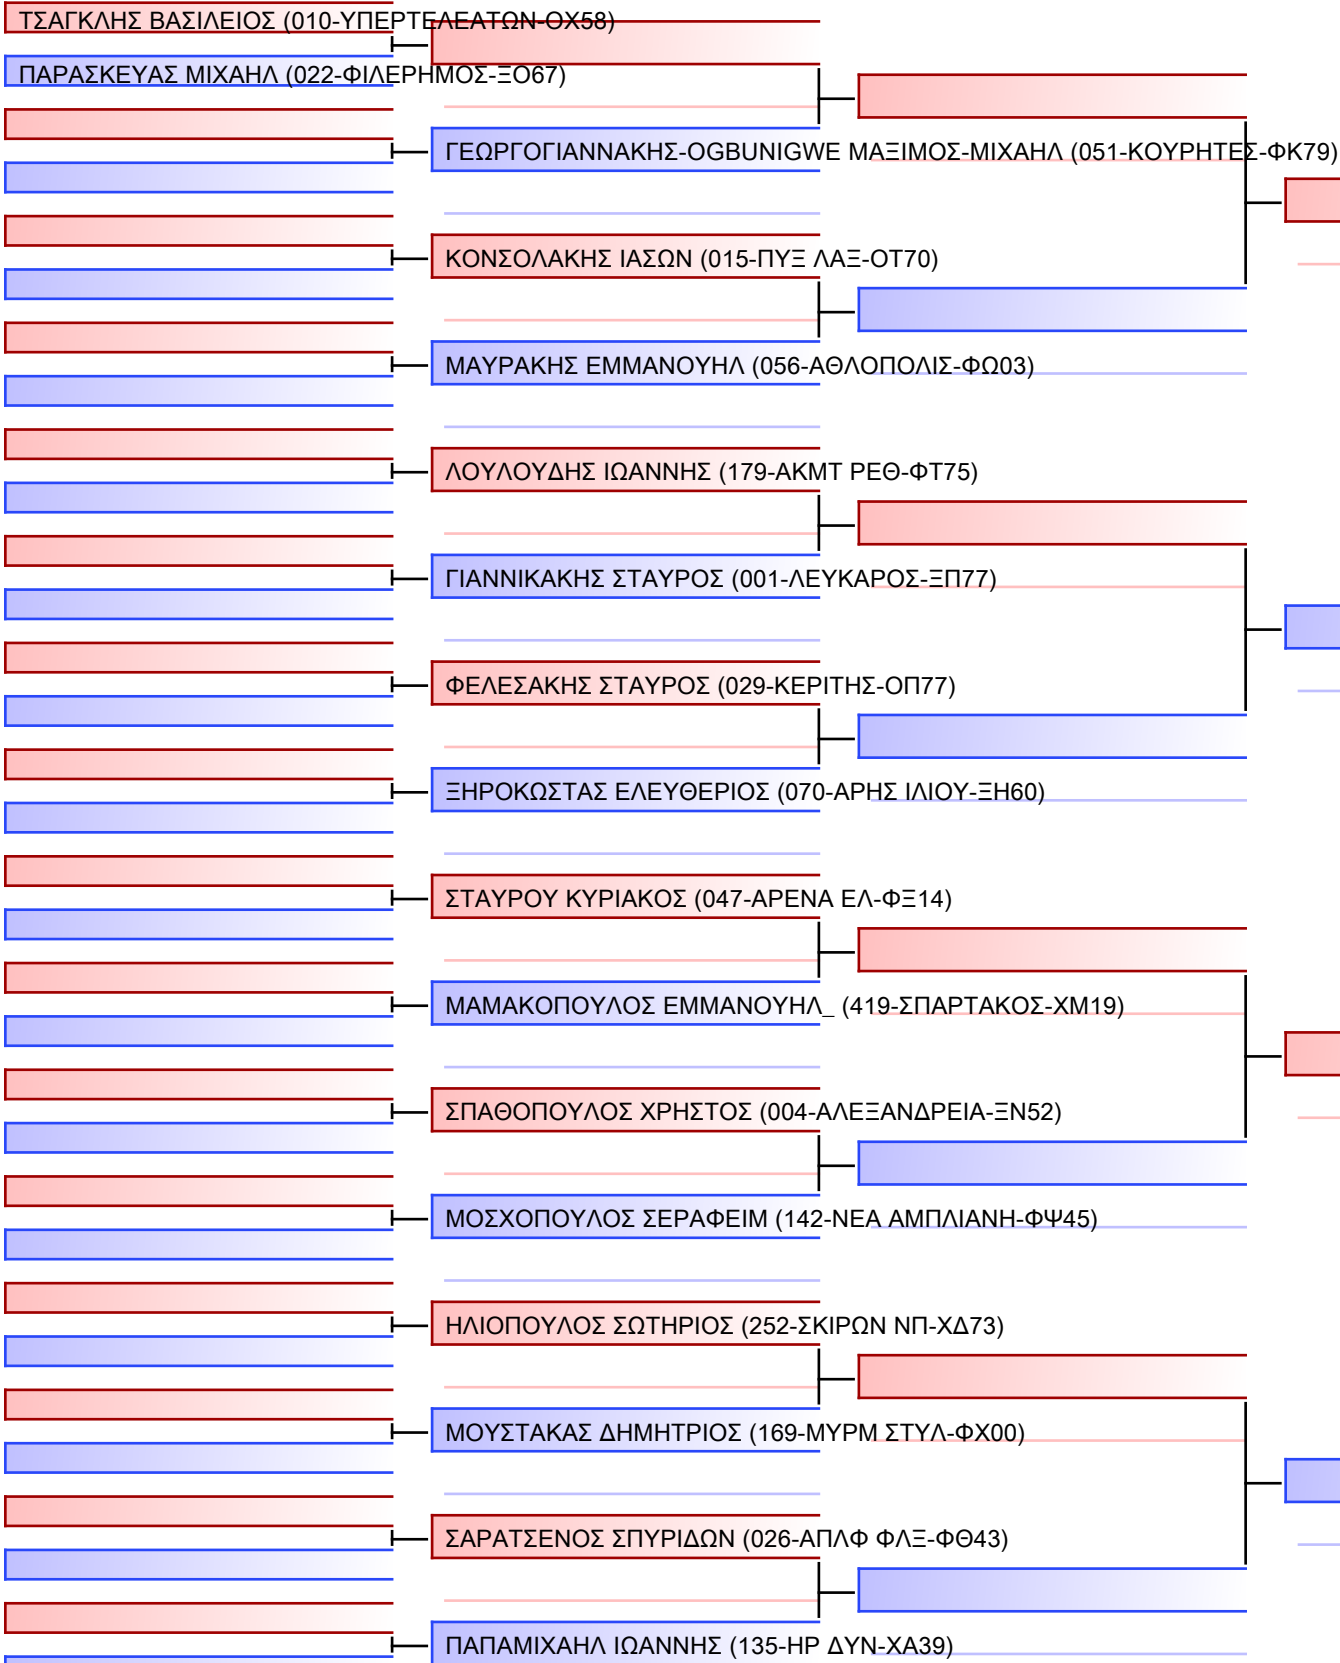

JJ FS ΠΑΙΔΩΝ -16 ΕΤΩΝ -55Kgr

22° ΠΑΝΕΛΛΗΝΙΟ ΠΡΩΤΑΘΛΗΜΑ ΜΕΡΟΣ [Α] ΑΘΗΝΑ, 20-21&22 ΙΑΝ 2023, ΟΑΚΑ-Γ ΚΑΣΙΜΑΤΗΣ , Κηφισίας 37, 15123, Μαρούσι Αττικής, GRE - 141-ΑΤΣΙΠΟΠ

Tatami 3 10:05
Pool 1/2

P1
[Πρωτότυπο]

Διαιτητές: