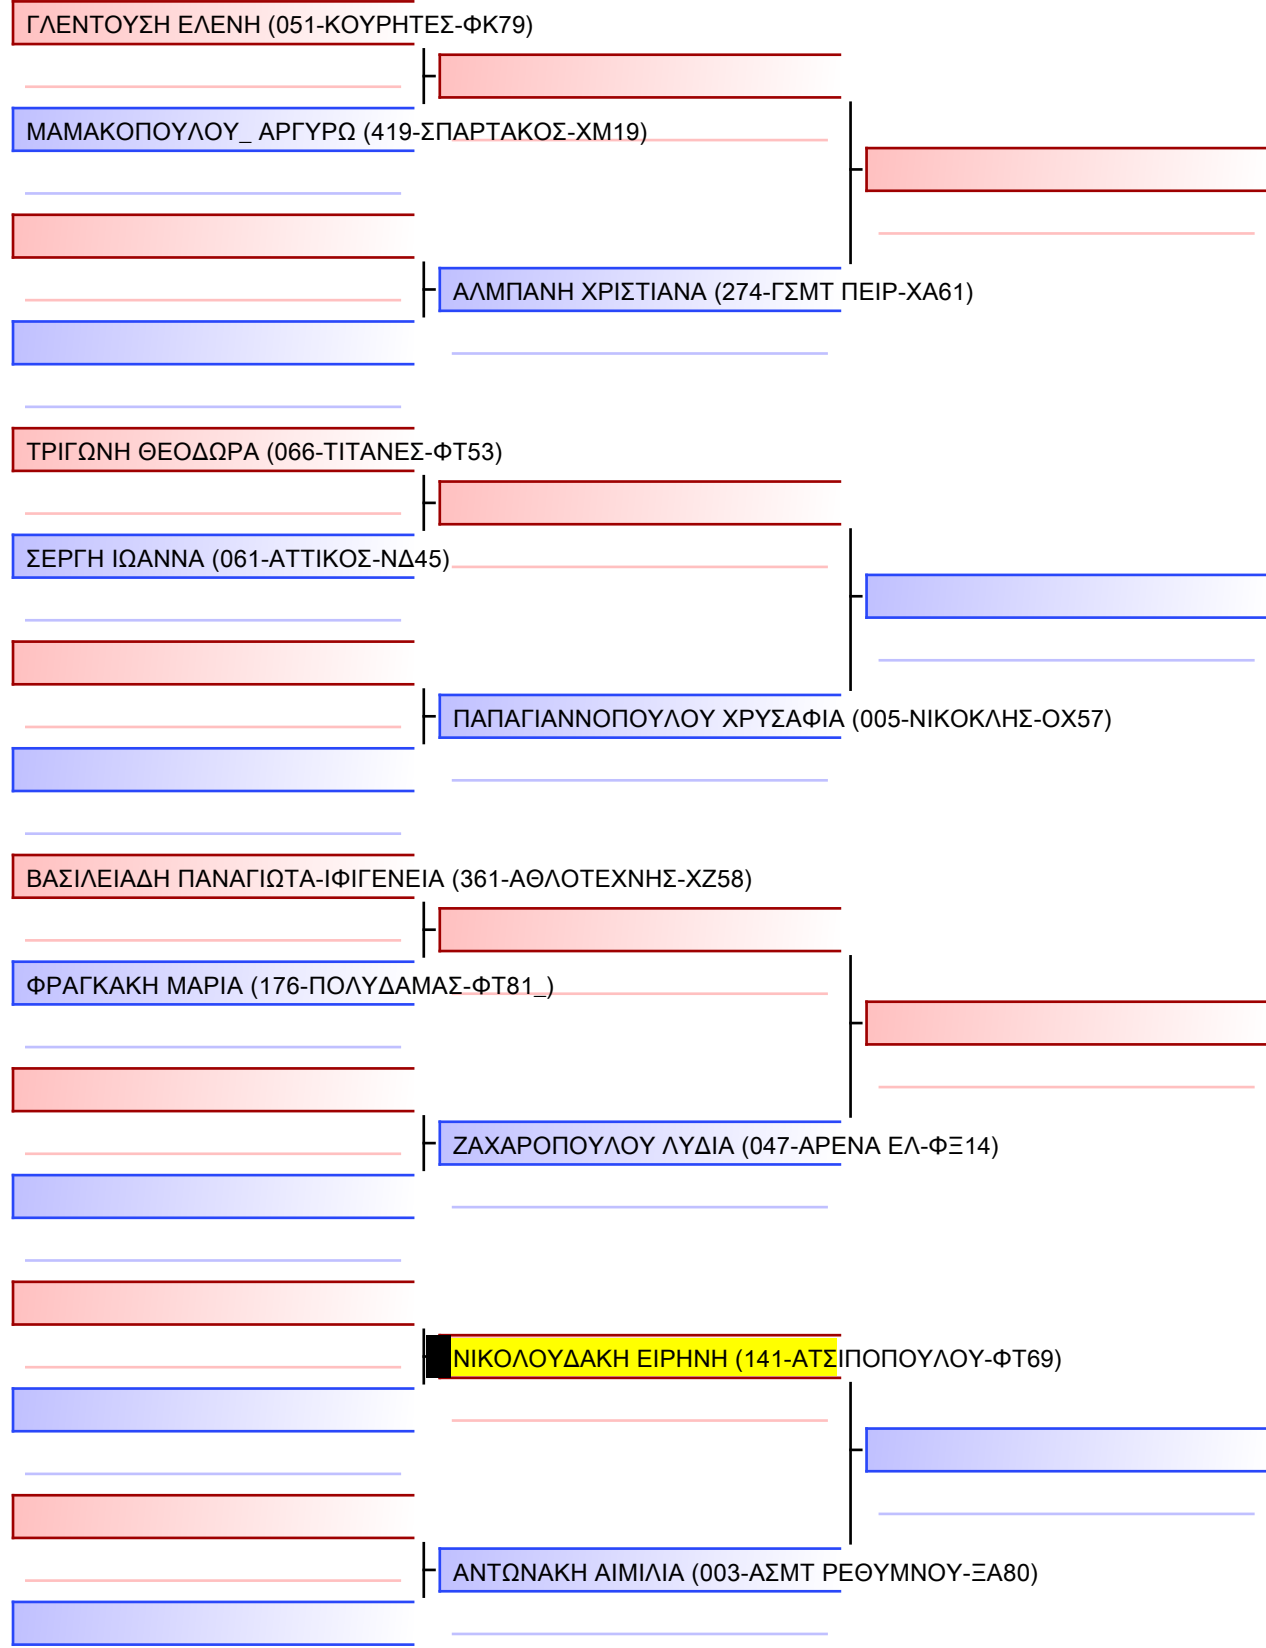

JJ FS ΝΕΑΝΙΔΩΝ -18 ΕΤΩΝ -70Kgr

22° ΠΑΝΕΛΛΗΝΙΟ ΠΡΩΤΑΘΛΗΜΑ ΜΕΡΟΣ [Α] ΑΘΗΝΑ, 20-21&22 ΙΑΝ 2023, ΟΑΚΑ-Γ ΚΑΣΙΜΑΤΗΣ , Κηφισίας 37, 15123, Μαρούσι Αττικής, GRE - 141-ΑΤΣΙΠΟΠΟΥΛΟΥ-ΦΤ69

Tatami 3 17:45 Pool 1/1

Τελικό