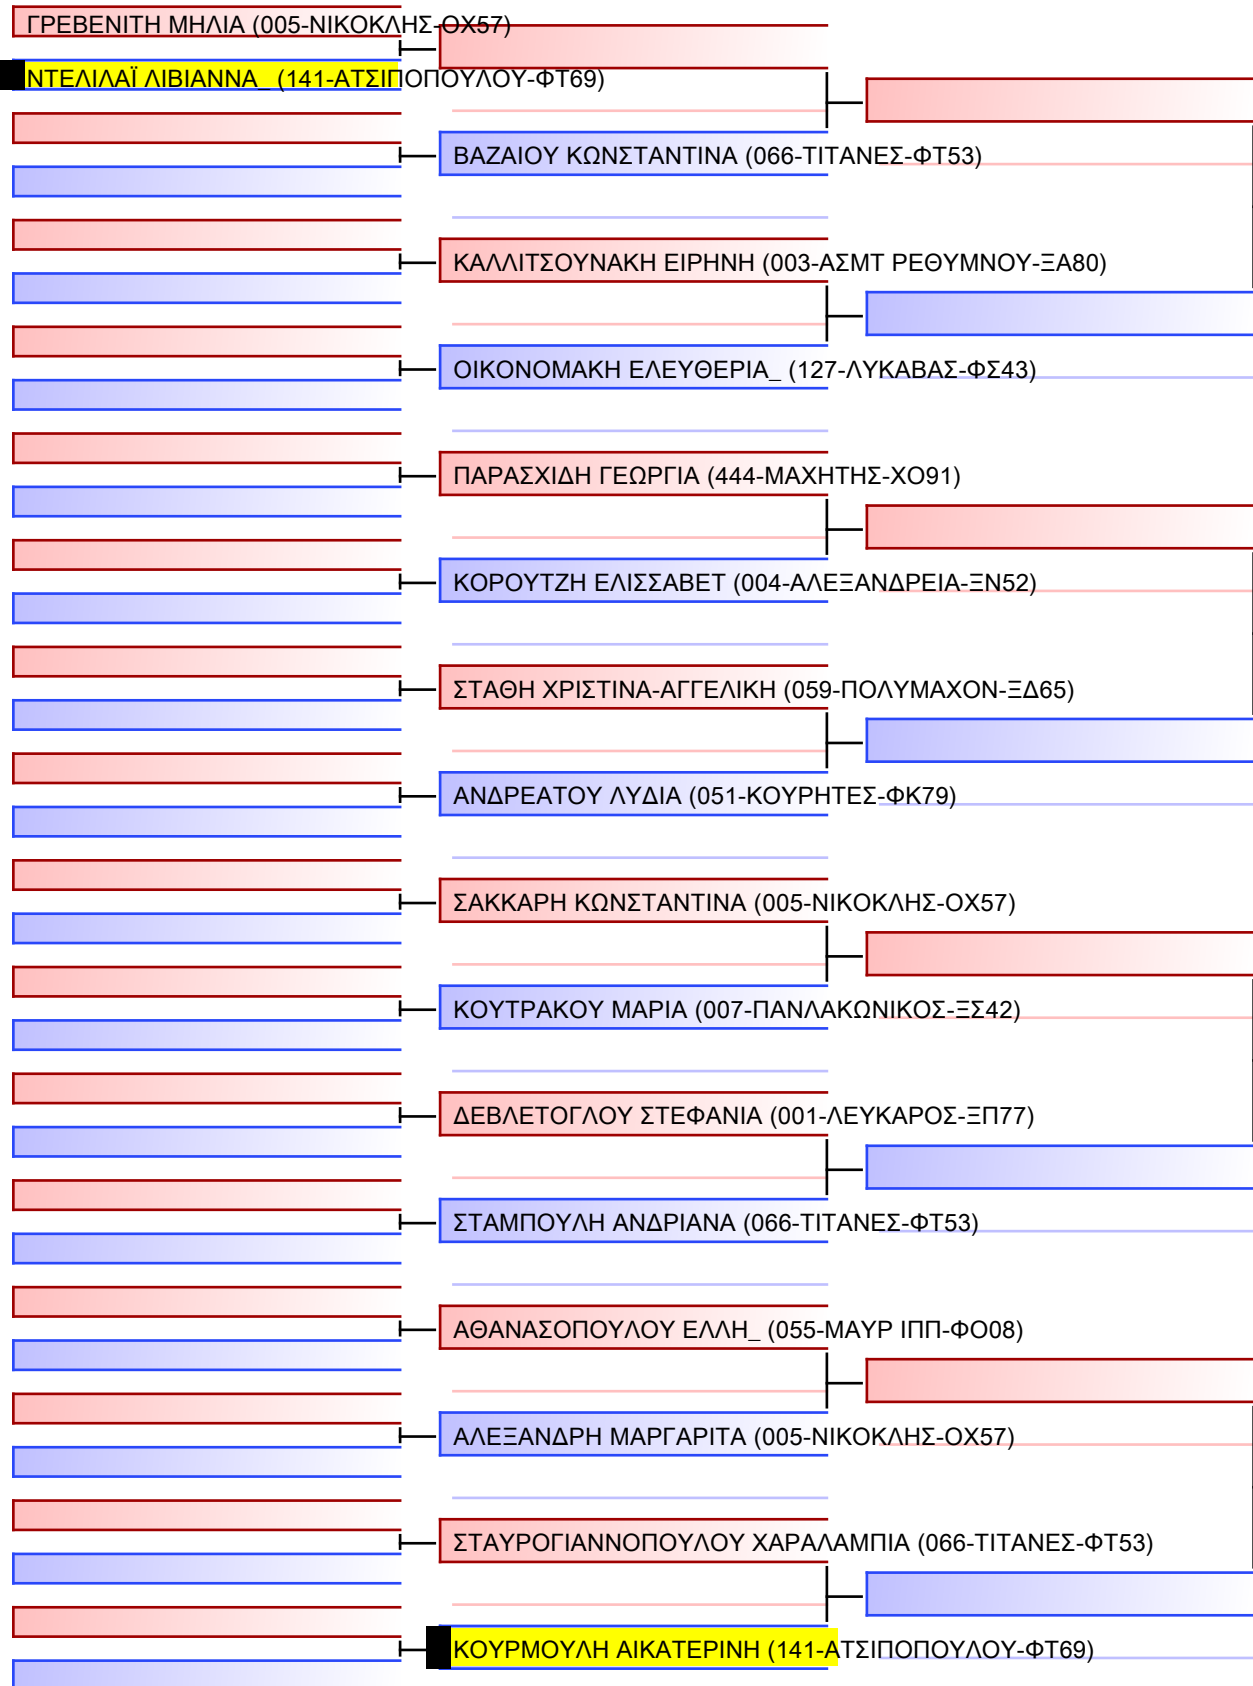

JJ FS ΝΕΑΝΙΔΩΝ -18 ΕΤΩΝ -52Kg

22° ΠΑΝΕΛΛΗΝΙΟ ΠΡΩΤΑΘΛΗΜΑ ΜΕΡΟΣ [Α] ΑΘΗΝΑ, 20-21&22 ΙΑΝ 2023, ΟΑΚΑ-Γ ΚΑΣΙΜΑΤΗΣ, Κηφισίας 37, 15123, Μαρούσι Αττικής, GRE - 141-ΑΤΣΙΠΟΠΟΥΛΟΥ-ΦΤ69

Tatami
1 15:35

Pool
1/1

Τελικό

[Πρωτότυπο]

Διαιτητές: