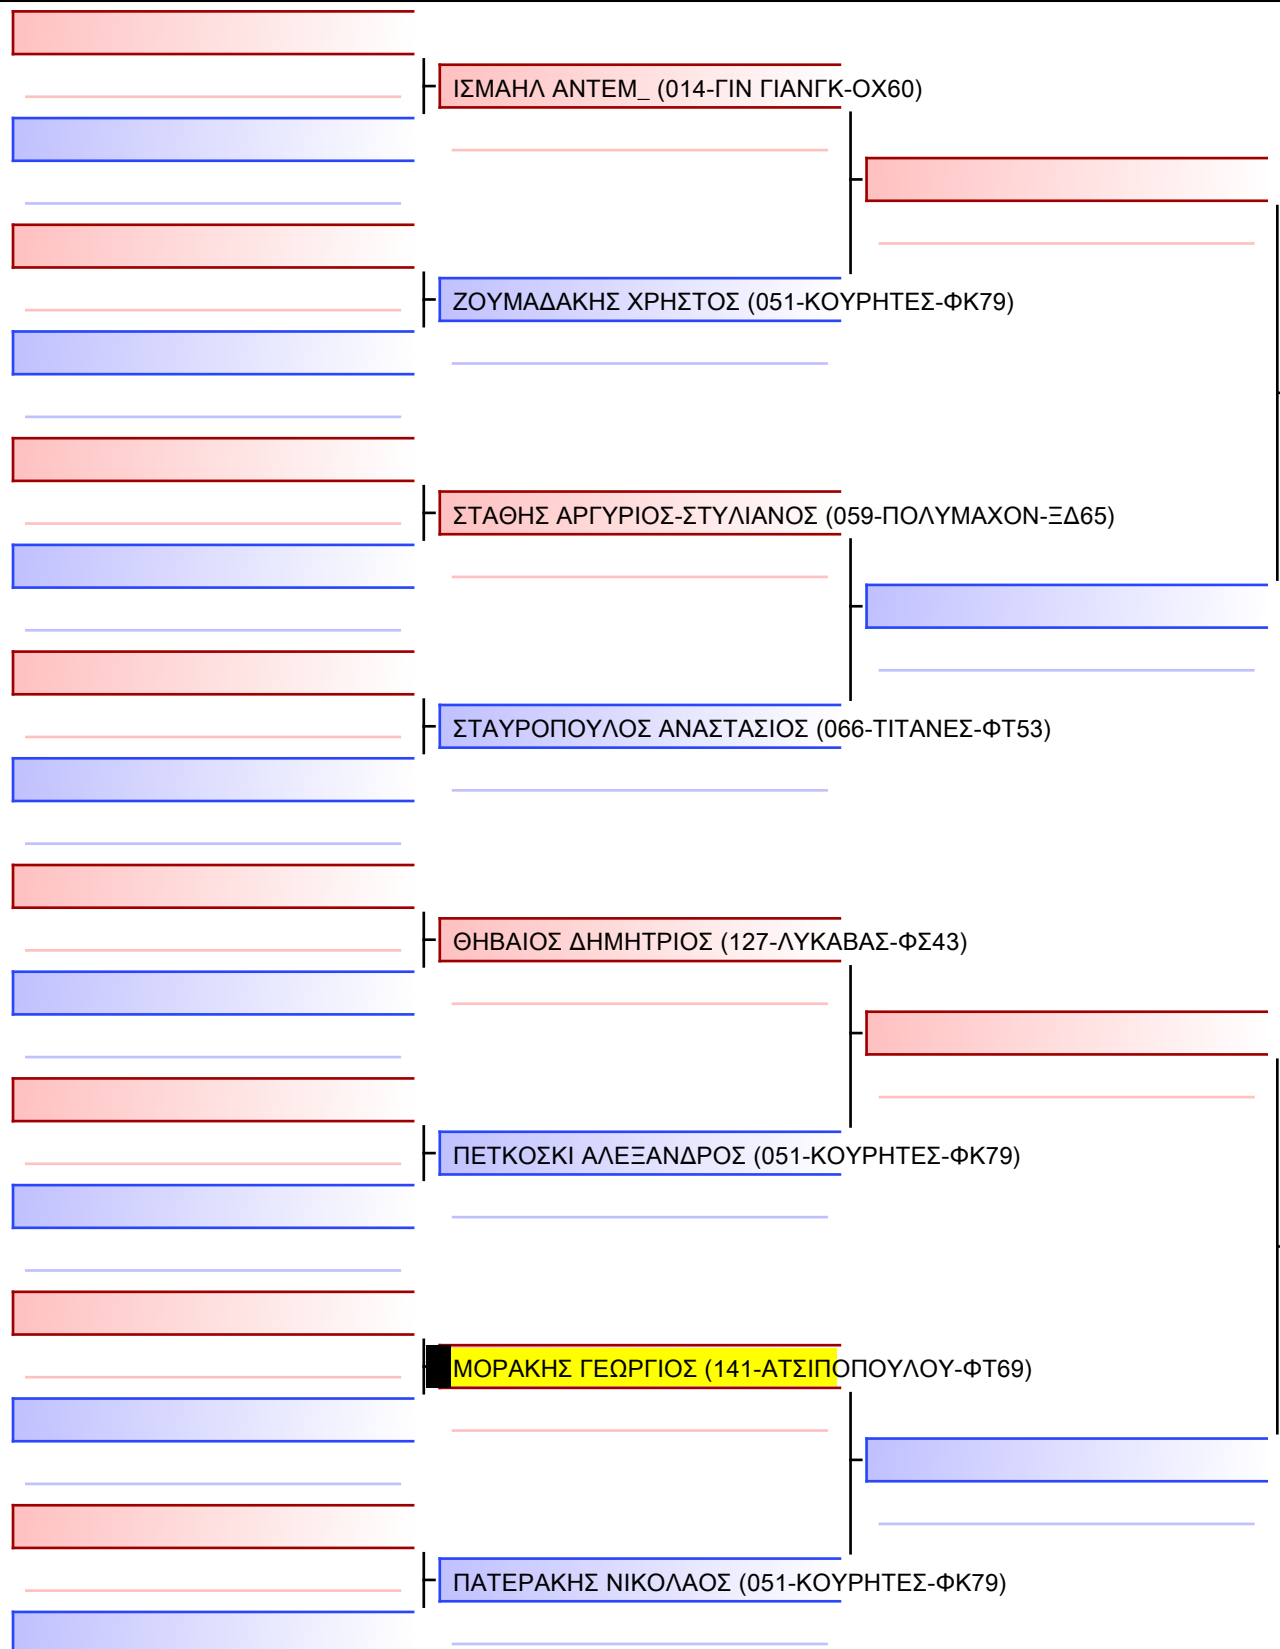

**JJ FS ΑΝΔΡΩΝ +21 ΕΤΩΝ -77Kgr**

22° ΠΑΝΕΛΛΗΝΙΟ ΠΡΩΤΑΘΛΗΜΑ ΜΕΡΟΣ [ Α ] ΑΘΗΝΑ, 20-21&22 ΙΑΝ 2023, ΟΑΚΑ-Γ ΚΑΣΙΜΑΤΗΣ , Κηφισίας 37, 15123, Μαρούσι Αττικής, GRE - 141-ΑΤΣΙΠΟΠΟΥΛΟΥ-ΦΤ69

Tatami  
2 13:45

Pool  
1/1