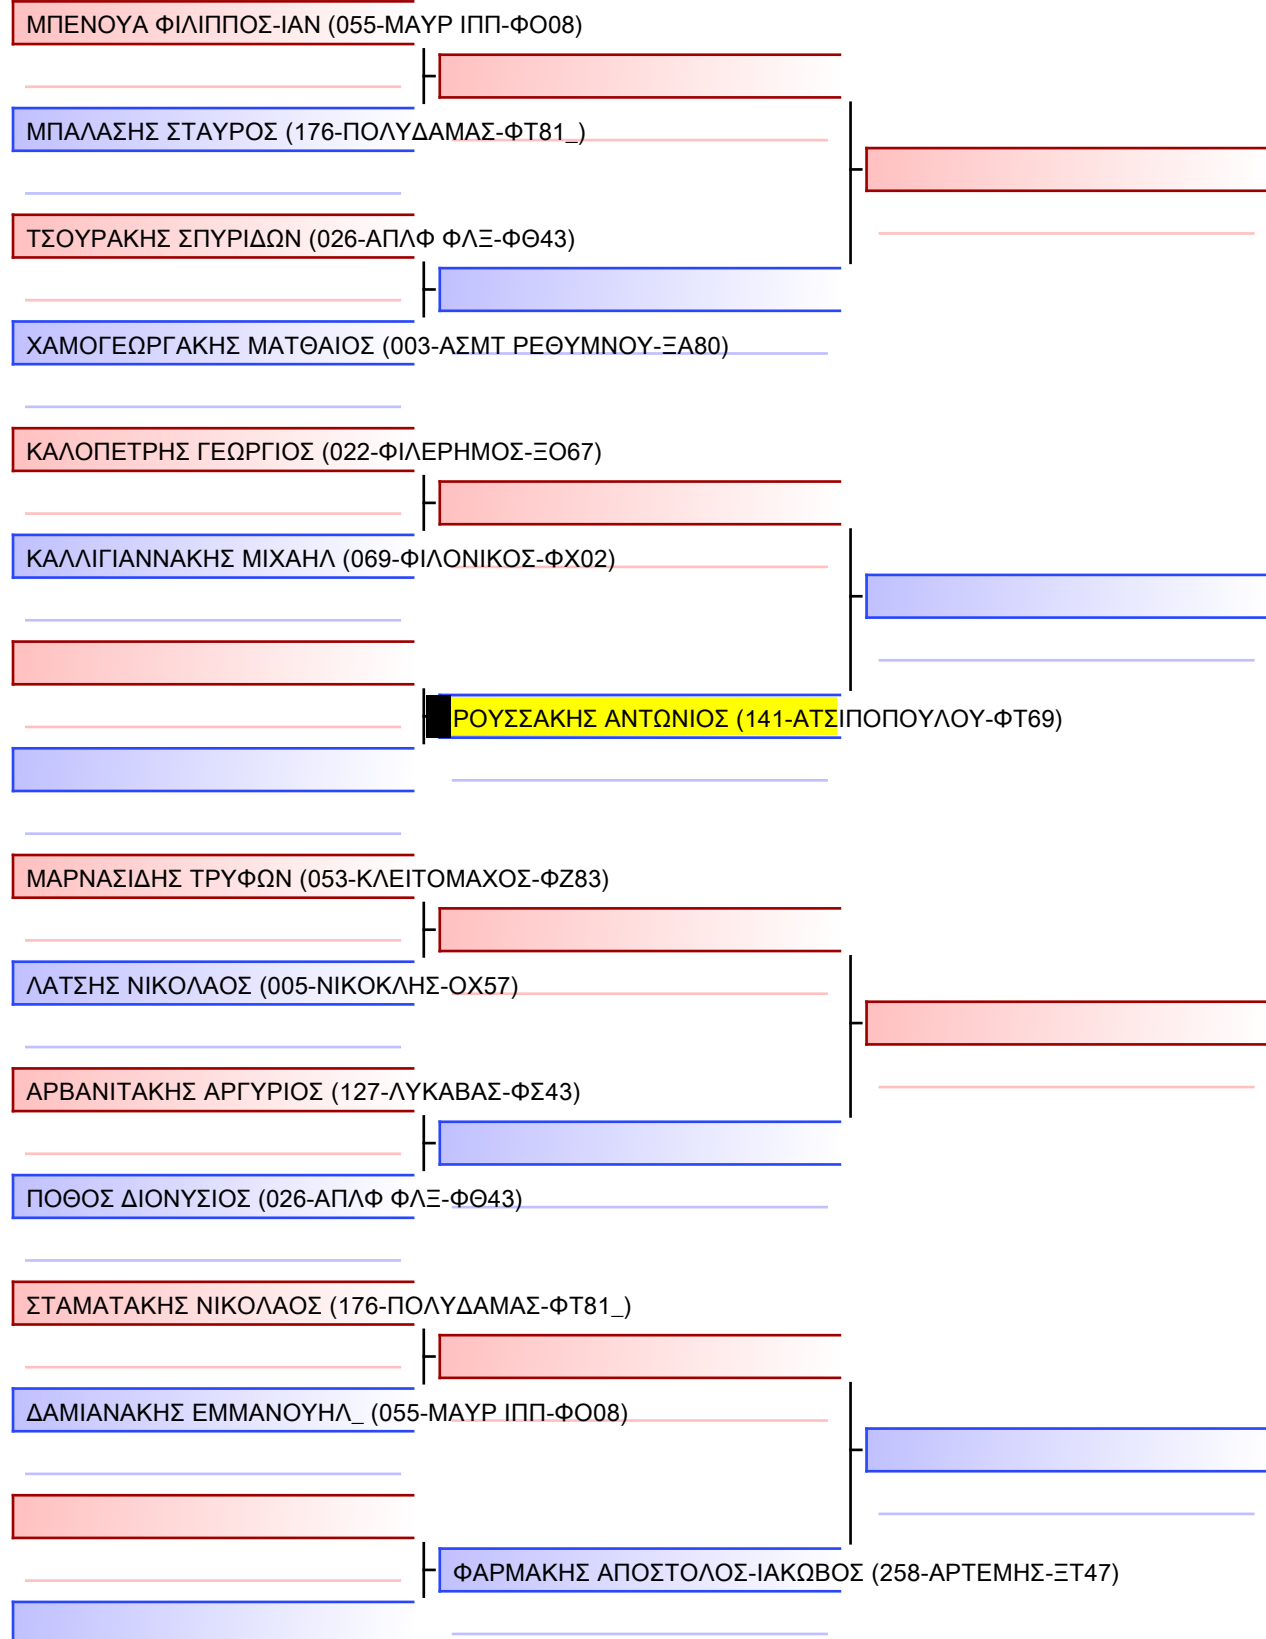

JJ FS ΕΦΗΒΩΝ -18 ΕΤΩΝ -81Kgr

22° ΠΑΝΕΛΛΗΝΙΟ ΠΡΩΤΑΘΛΗΜΑ ΜΕΡΟΣ [Α] ΑΘΗΝΑ, 20-21&22 ΙΑΝ 2023, ΟΑΚΑ-Γ ΚΑΣΙΜΑΤΗΣ , Κηφισίας 37, 15123, Μαρούσι Αττικής, GRE - 141-ΑΤΣΙΠΟΠ 2023-01-21

Tatami 4 17:10
Pool 1/1

Τελικό