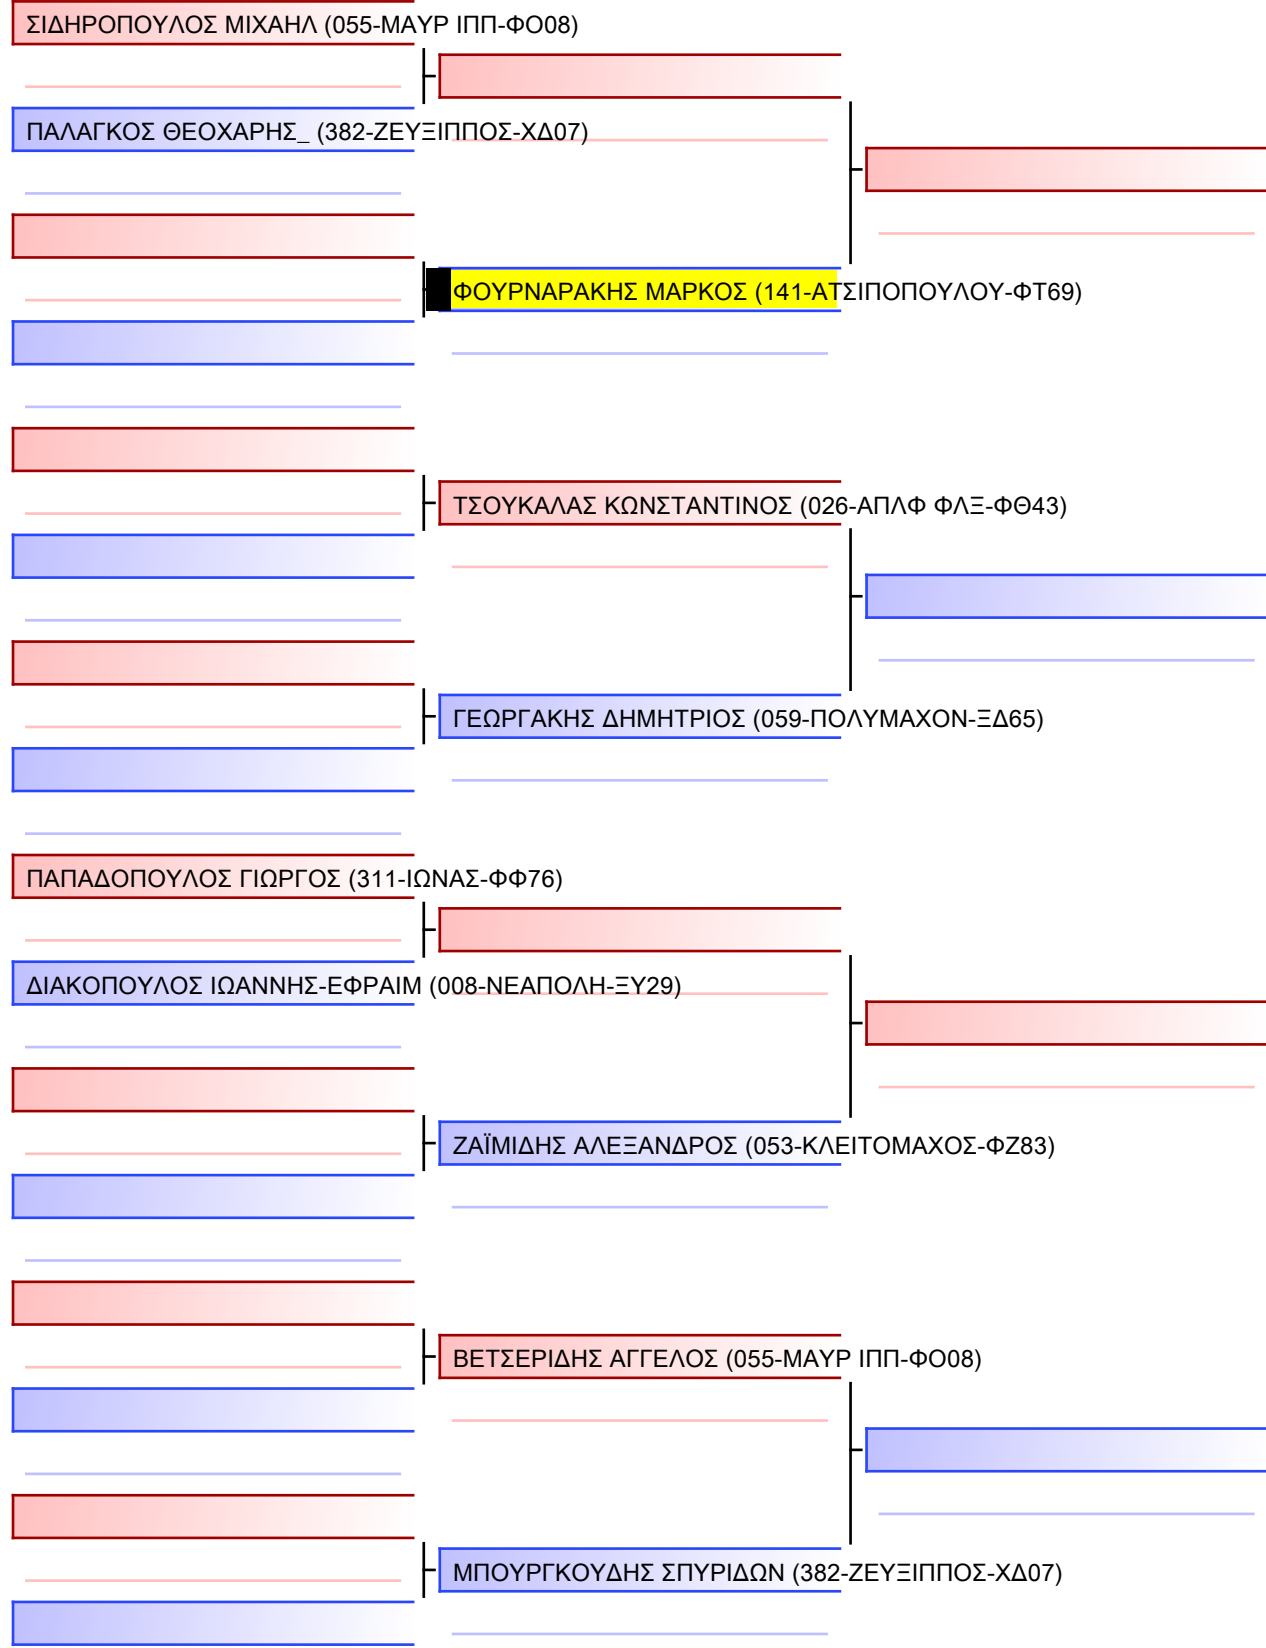

Tatami 1 10:40  
Pool 1/1

Τελικό

[Πρωτότυπο]

--

Διαιτητές:			

**JJ FS ΝΕΩΝ ΓΥΝΑΙΚΩΝ -21 ΕΤΩΝ -63Kgr - Round Robin (καθε ένας εναντίον κάθε ένα)**

22° ΠΑΝΕΛΛΗΝΙΟ ΠΡΩΤΑΘΛΗΜΑ ΜΕΡΟΣ [ Α ] ΑΘΗΝΑ, 20-21&22 ΙΑΝ 2023, ΟΑΚΑ-Γ ΚΑΣΙΜΑΤΗΣ , Κηφισίας 37, 15123, Μαρούσι Αττικής, GRE - 141-ΑΤΣΙΠΟΠΟΥΛΟΥ-ΦΤ69