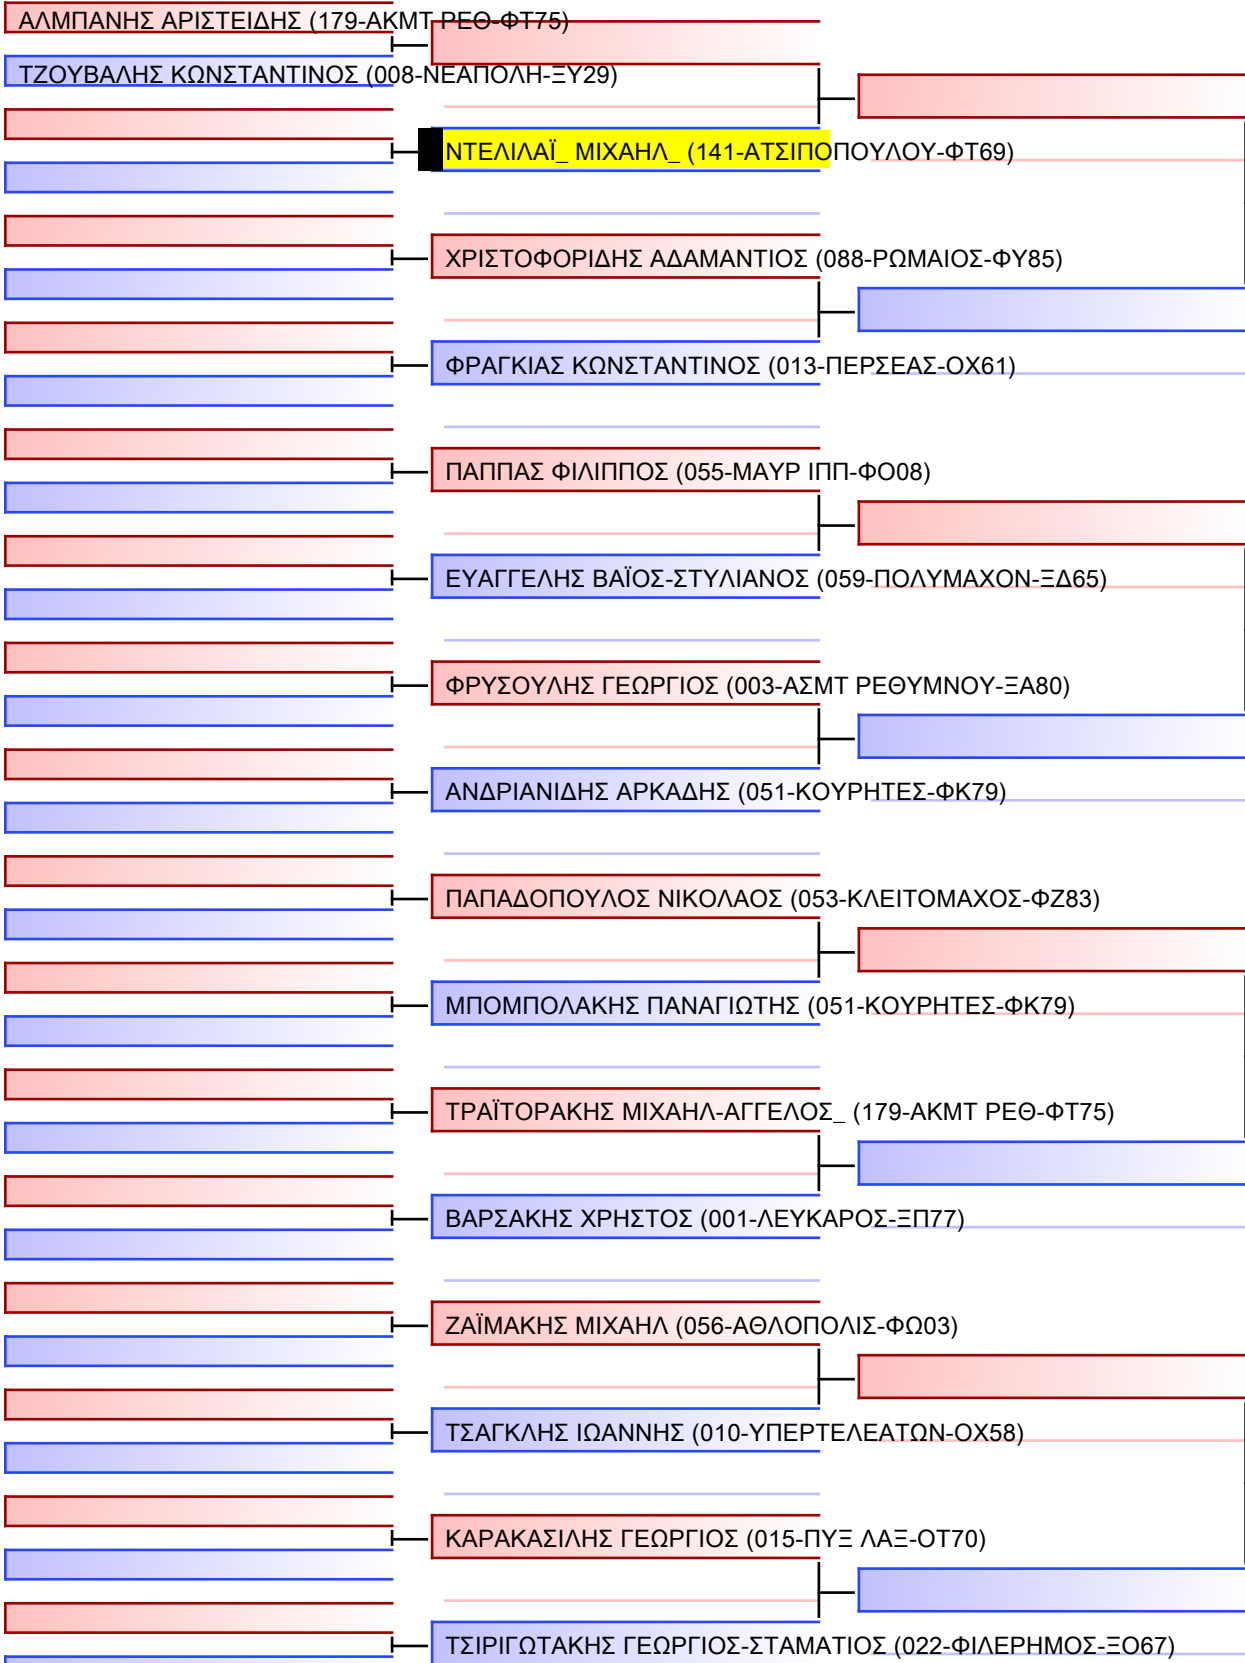

5 **ΚΟΜΠΙΤΣΑΚΗ ΜΑΡΙΑ (141-ΑΤΣΙΠΟΠΟΥΛΟΥ-ΦΤ69)**

6 ΚΑΛΛΙΤΣΟΥΝΑΚΗ ΕΛΕΝΗ (003-ΑΣΜΤ ΡΕΘΥΜΝΟΥ-ΞΑ80)

7 ΒΑΣΙΛΑΚΗ ΕΛΕΝΗ-ΑΔΑΜΑΝΤΙΑ (056-ΑΘΛΟΠΟΛΙΣ-ΦΩ03)

8 ΟΙΚΟΝΟΜΟΥ ΜΑΡΙΑ-ΠΑΝΩΡΑΙΑ (059-ΠΟΛΥΜΑΧΟΝ-ΞΔ65)

9 **ΚΟΜΠΙΤΣΑΚΗ ΜΑΡΙΑ (141-ΑΤΣΙΠΟΠΟΥΛΟΥ-ΦΤ69)**

10 ΒΑΣΙΛΑΚΗ ΕΛΕΝΗ-ΑΔΑΜΑΝΤΙΑ (056-ΑΘΛΟΠΟΛΙΣ-ΦΩ03)

11 ΟΙΚΟΝΟΜΟΥ ΜΑΡΙΑ-ΠΑΝΩΡΑΙΑ (059-ΠΟΛΥΜΑΧΟΝ-ΞΔ65)

12 ΚΑΛΛΙΤΣΟΥΝΑΚΗ ΕΛΕΝΗ (003-ΑΣΜΤ ΡΕΘΥΜΝΟΥ-ΞΑ80)

[Πρωτότυπο]

Διαιτητές:			

**JJ FS ΠΑΙΔΩΝ -16 ΕΤΩΝ -55Kgr**

22° ΠΑΝΕΛΛΗΝΙΟ ΠΡΩΤΑΘΛΗΜΑ ΜΕΡΟΣ [ Α ] ΑΘΗΝΑ, 20-21&22 ΙΑΝ 2023, ΟΑΚΑ-Γ ΚΑΣΙΜΑΤΗΣ , Κηφισίας 37, 15123, Μαρούσι Αττικής, GRE - 141-ΑΤΣΙΠΟΠ

Tatami 3 10:05  
Pool 1/2

**P1**  
[Πρωτότυπο]

Διαιτητές:			

**JJ FS ΠΑΙΔΩΝ -16 ΕΤΩΝ -55Kgr**

22° ΠΑΝΕΛΛΗΝΙΟ ΠΡΩΤΑΘΛΗΜΑ ΜΕΡΟΣ [ Α ] ΑΘΗΝΑ, 20-21&22 ΙΑΝ 2023, ΟΑΚΑ-Γ ΚΑΣΙΜΑΤΗΣ , Κηφισίας 37, 15123, Μαρούσι Αττικής, GRE - 141-ΑΤΣΙΠΟΠΟΥΛΟΥ-ΦΤ69

Tatami

3 10:05

Pool

2/2

**P2**  
[Πρωτότυπο]

Διαιτητές:			

**JJ NW ΝΕΩΝ ΓΥΝΑΙΚΩΝ -21 ΕΤΩΝ -63Kgr - Round Robin (καθε ένας εναντίον κάθε ένα)**

22° ΠΑΝΕΛΛΗΝΙΟ ΠΡΩΤΑΘΛΗΜΑ ΜΕΡΟΣ [ Α ] ΑΘΗΝΑ, 20-21&22 ΙΑΝ 2023, ΟΑΚΑ-Γ ΚΑΣΙΜΑΤΗΣ , Κηφισίας 37, 15123, Μαρούσι Αττικής, GRE - 141-ΑΤΣΙΠΟΠΟΥΛΟΥ-ΦΤ69