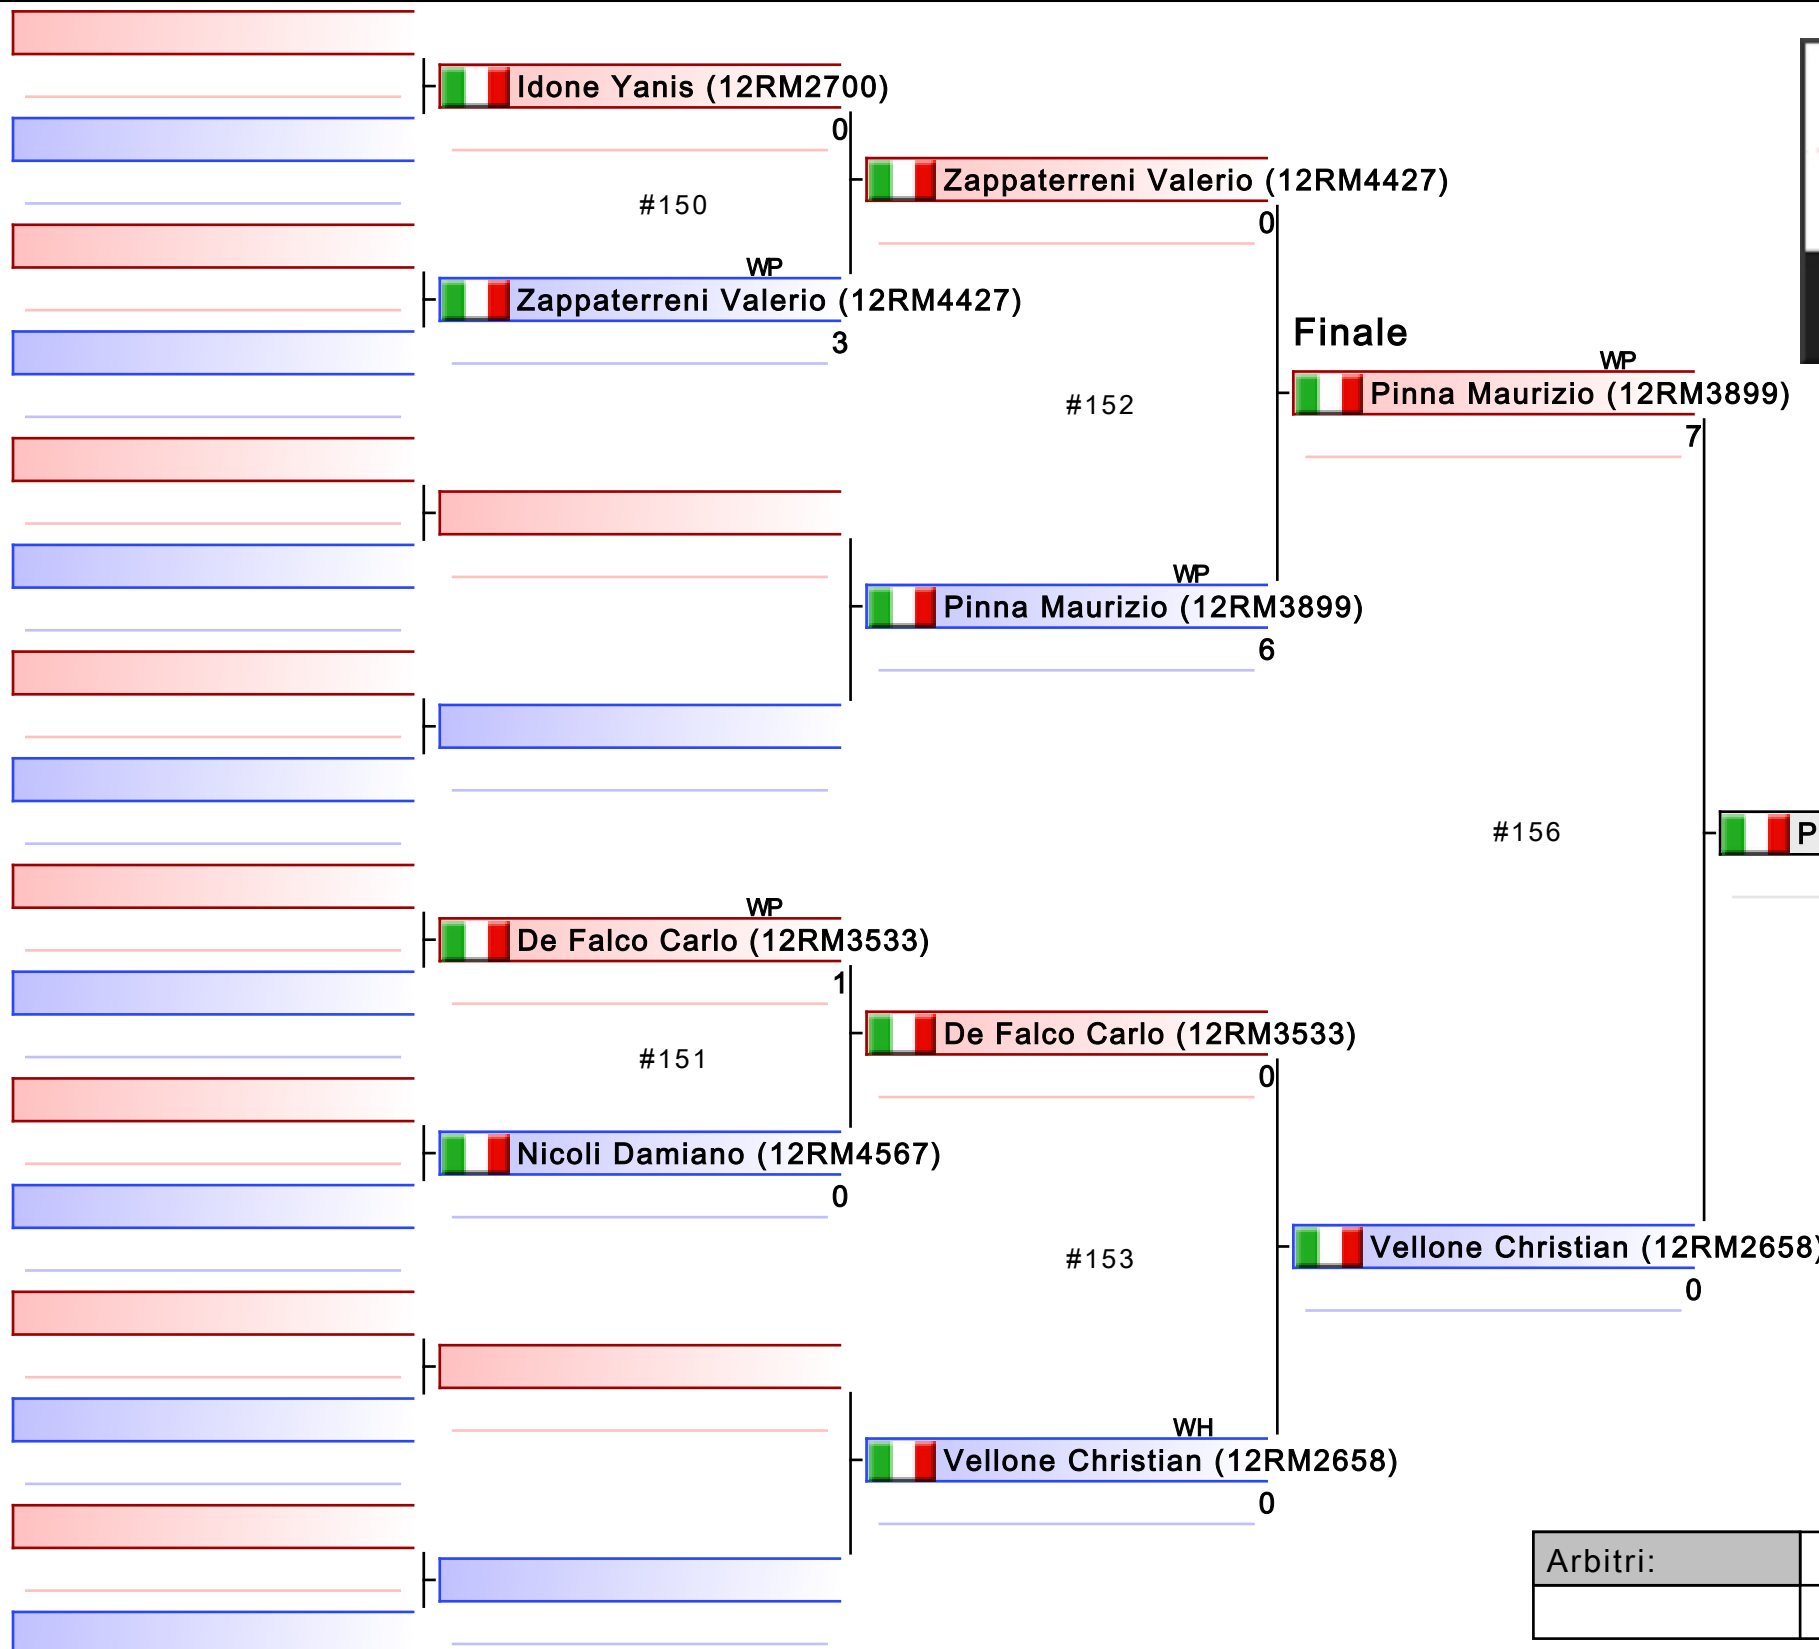

ESORDIENTI M KUMITE 63 KG

12-FRQ_ESORDIENTI_KA_KU KARATE LAZIO, CASERMA GELSOMINI - VIA PORTUENSE 1680 Roma, ITA

2024-05-12

Tatami
1 15:40

Tabelloni
1/1

Pool

1. PINNA MAURIZIO (KARATESPORTINGC)
2. VELLONE CHRISTIAN (SETTEVILLE)
3. ZAPPATERRENI VALERIO (WAVES)
3. DE FALCO CARLO (EPOMEO ROMA)

Arbitri: