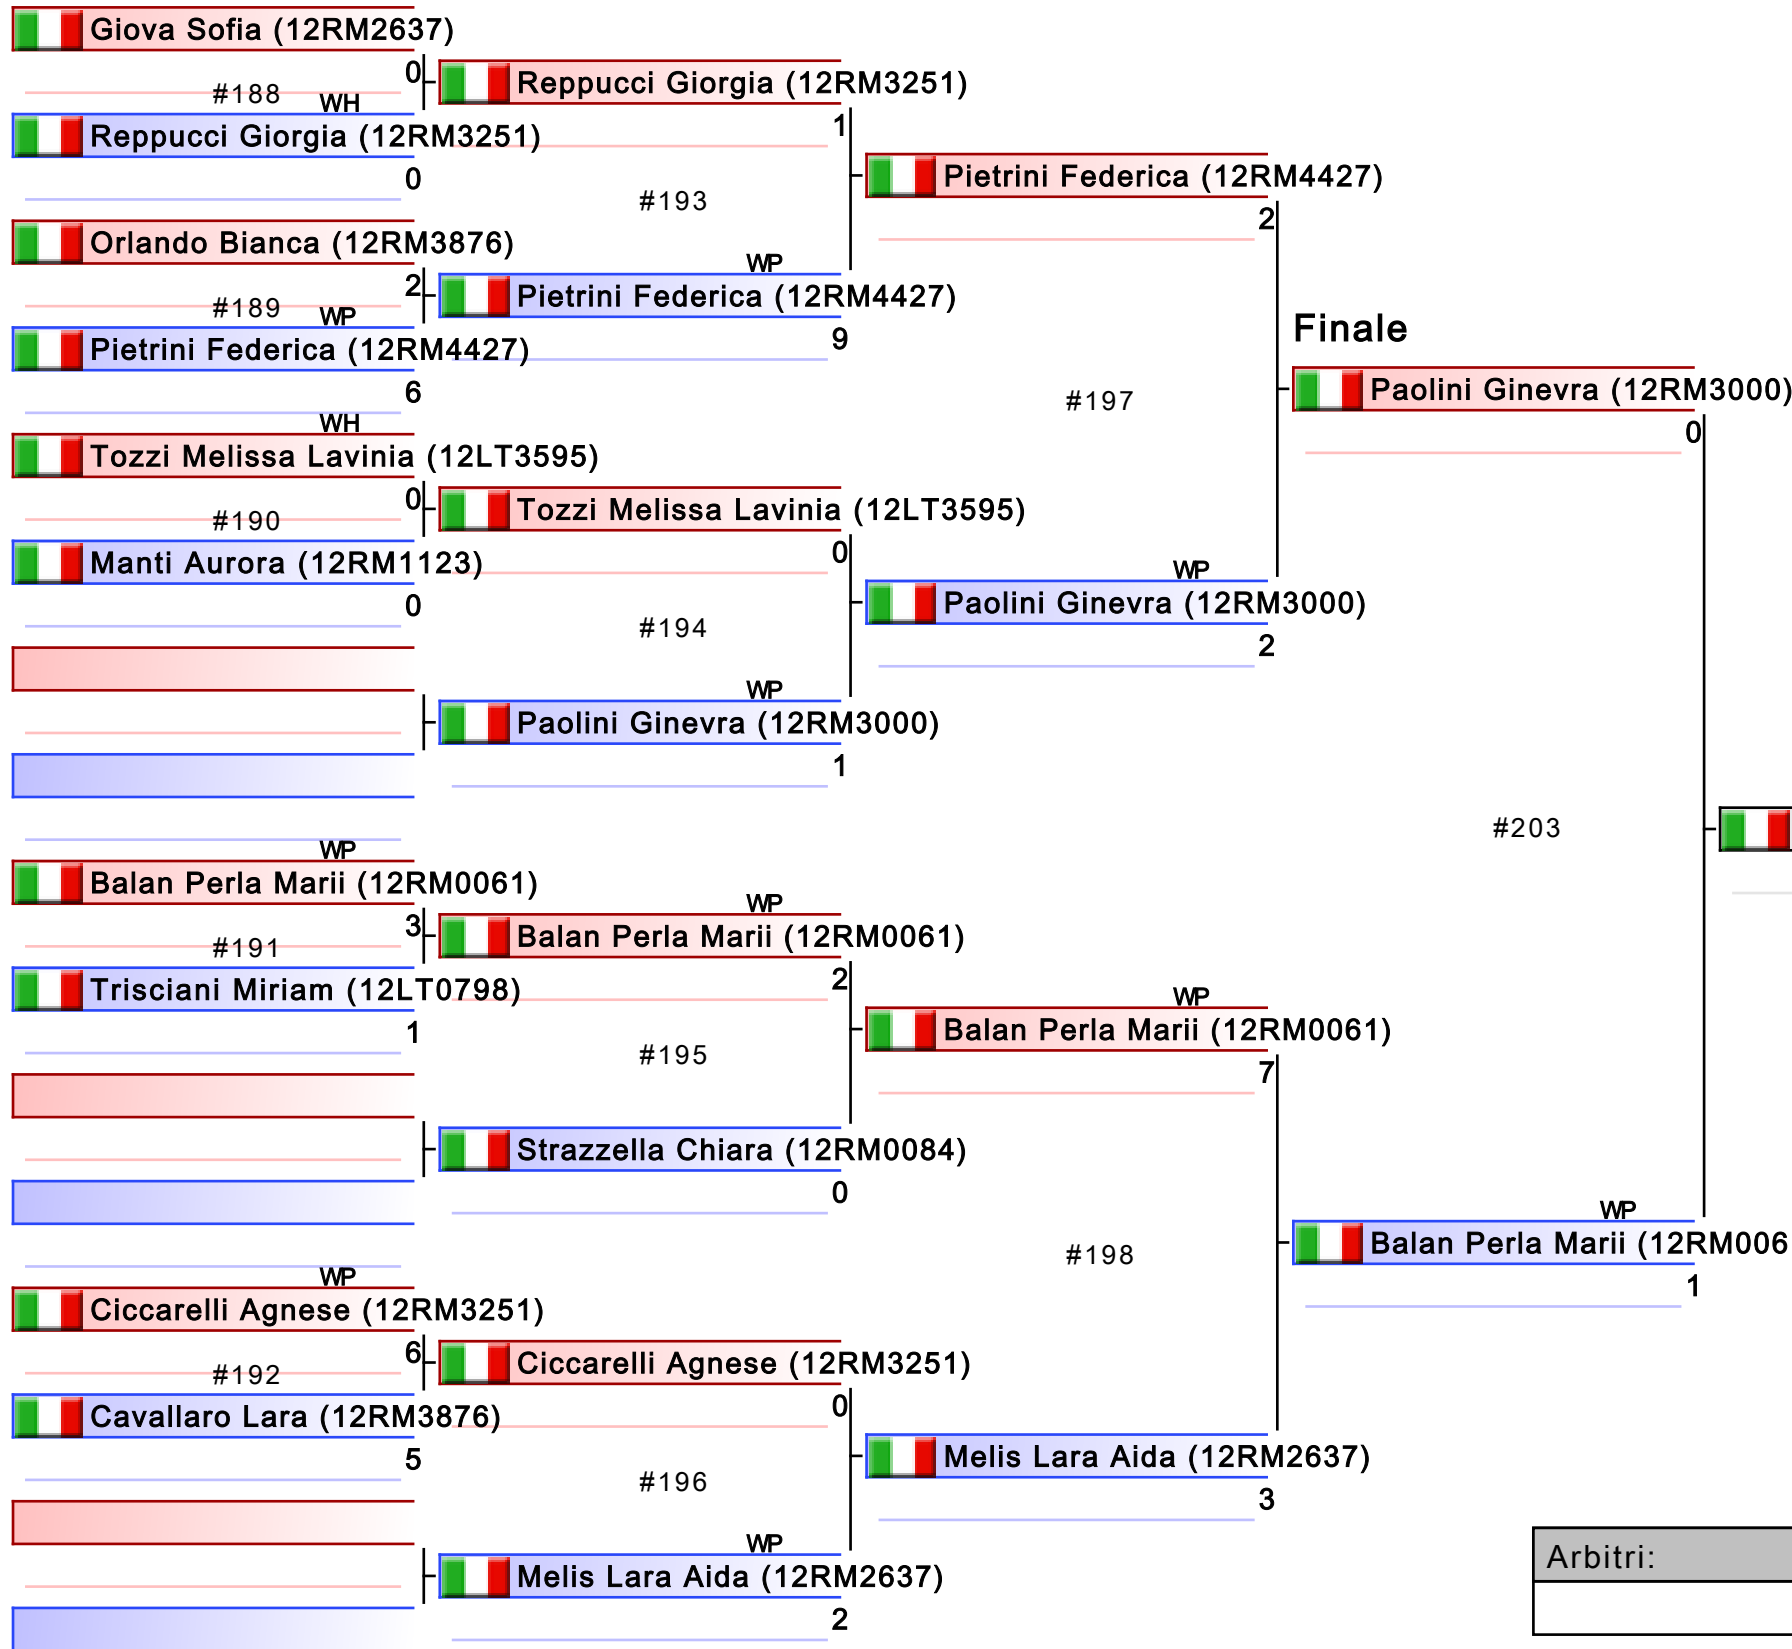

2024-05-12

Tatami
1 17:20

Tabelloni
1 / 1

Pool

- | |
|---|
| 1. BALAN PERLA MARI (FIAMME ORO) |
| 2. PAOLINI GINEVRA (DOMAR S.C.) |
| 3. TOZZI MELISSA LAVINIA (KT TOMARI-TE) |
| 3. TRISCIANI MIRIAM (KARATE PONTINO) |
| 5. PIETRINI FEDERICA (WAVES) |
| 5. MELIS LARA AIDA (TEAM LADISPOLI) |
| 7. STRAZZELLA CHIARA (CARABINIERI) |