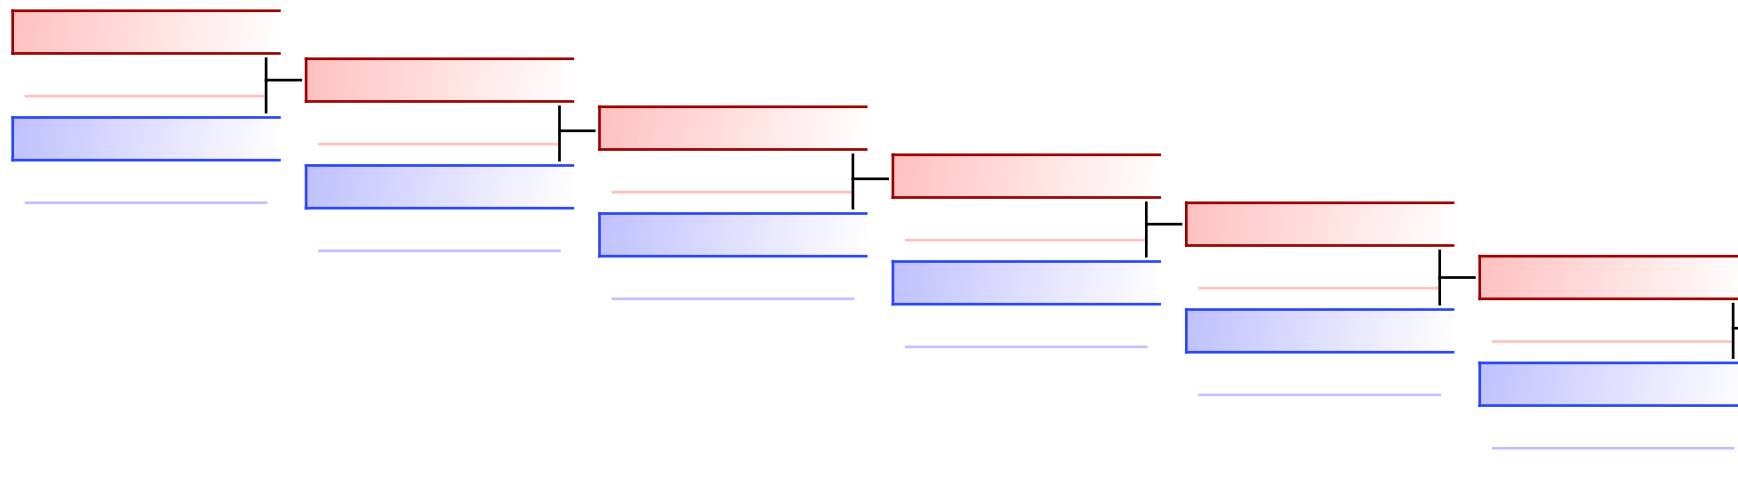

Ripescaggi: (1)

Arbitri:							
----------	--	--	--	--	--	--	--

ESORDIENTI M KUMITE 68 KG
 12-FRQ_ESORDIENTI_KA_KU KARATE LAZIO

2024-05-12 Tatami 2 12:55 Tabelloni 1 Pool

(c)sportdata GmbH & Co KG 2000-2024 (2024-05-13 17:36) v 10.1.0 build 1 (2024-02-07 18:12 CET) Licenza: Online_Event_ID-120_12FRQESORDIENTIKAKUKARATELAZIO (expire 2024-05-27)