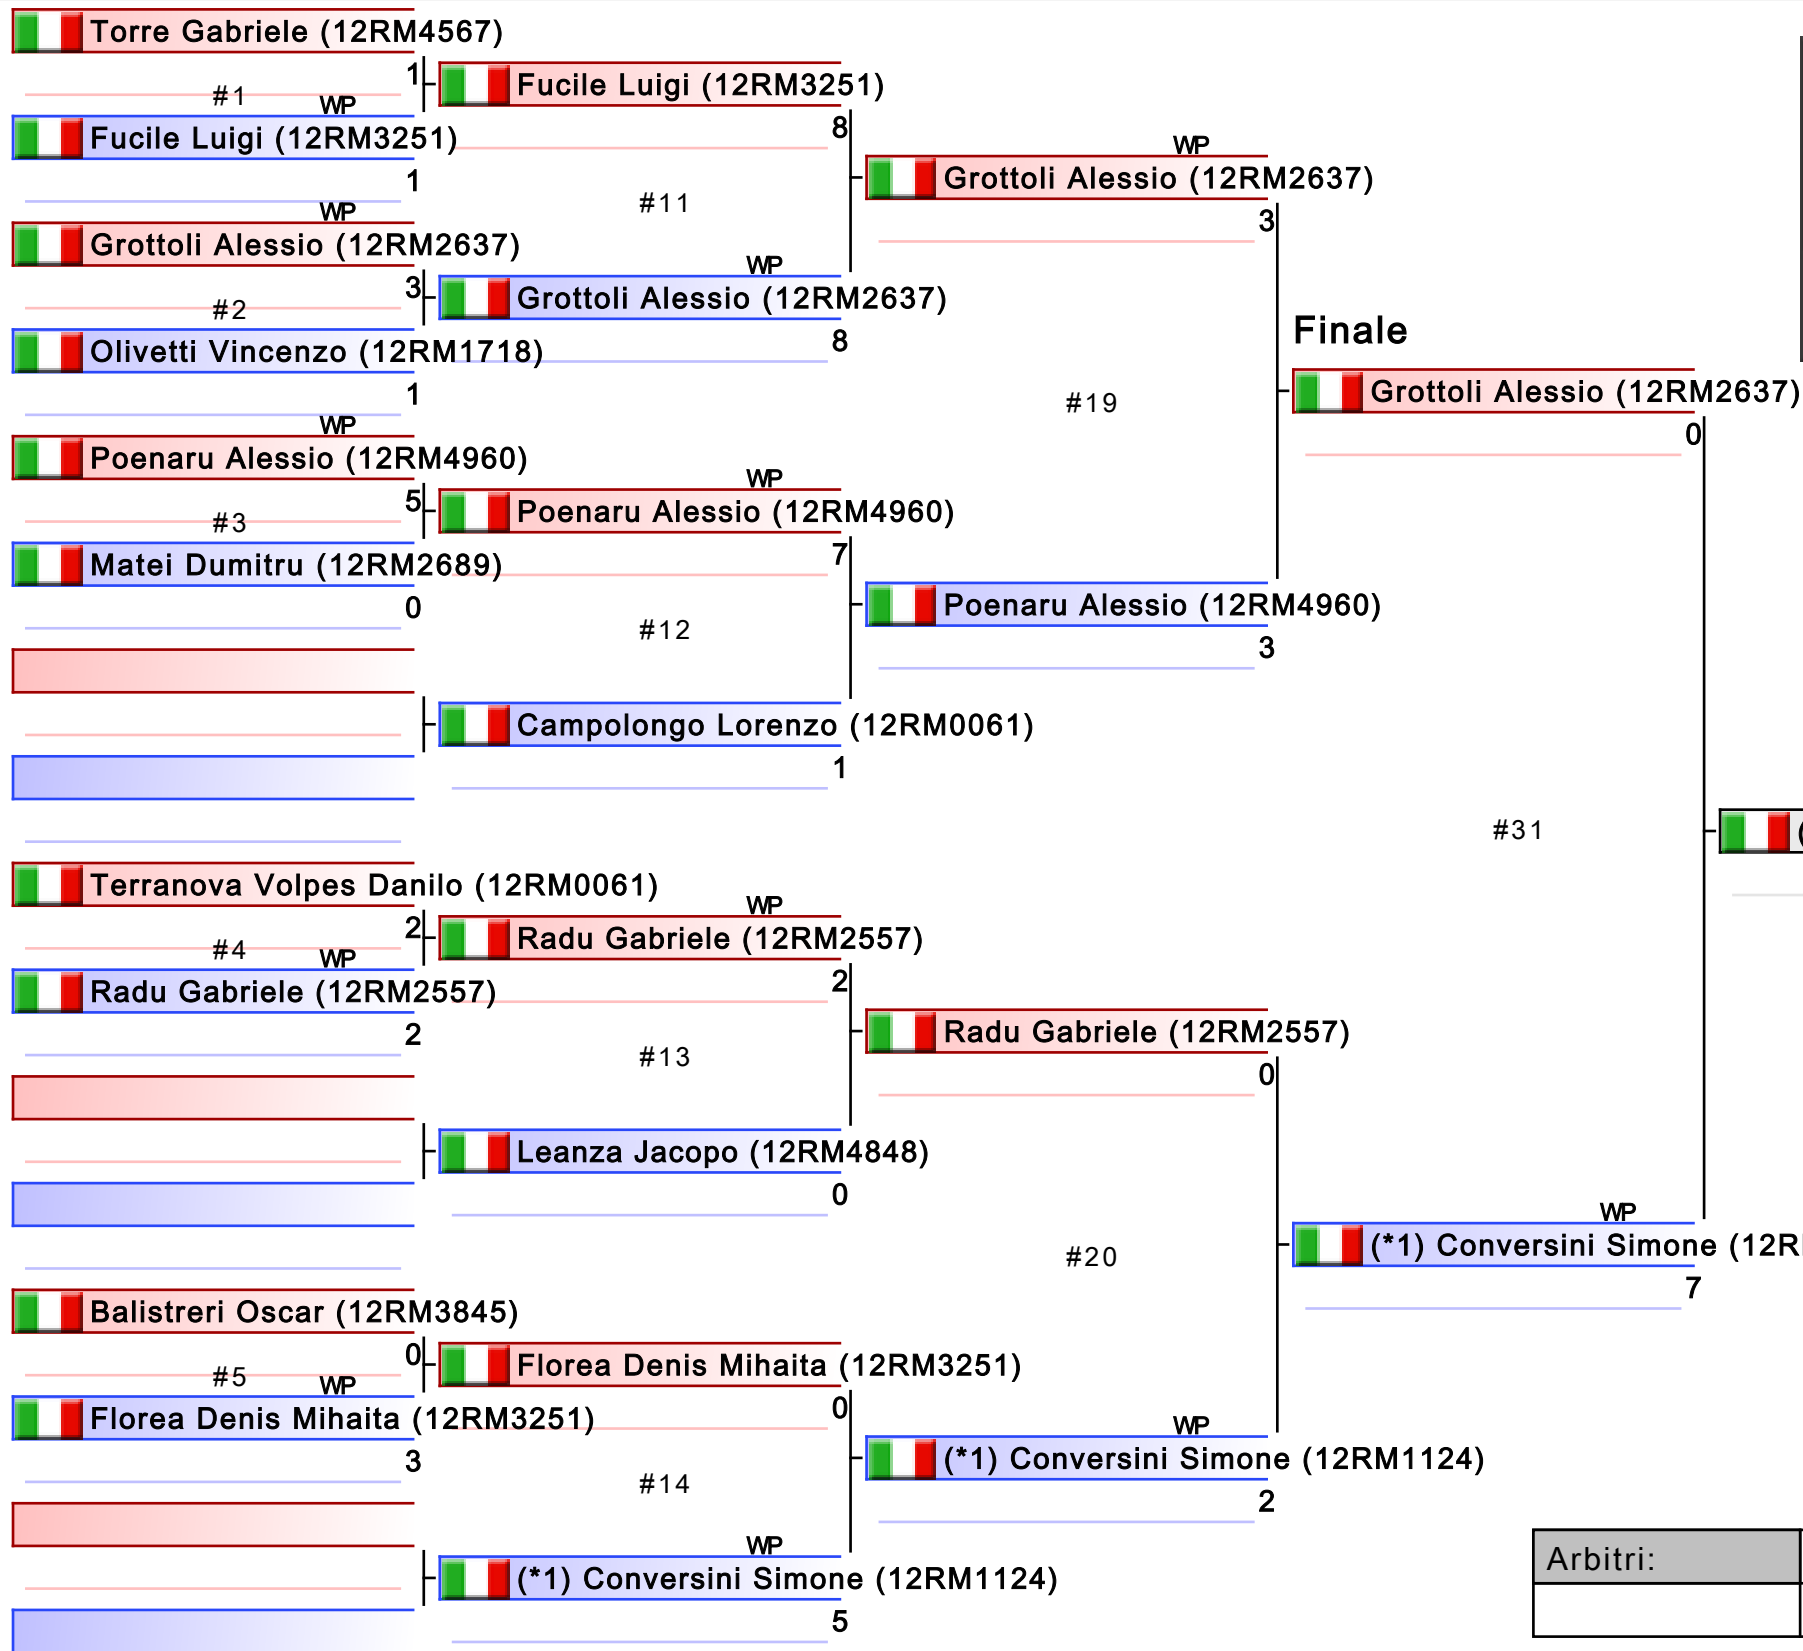

ESORDIENTI M KUMITE 53 KG

12-FRQ_ESORDIENTI_KA_KU KARATE LAZIO, CASERMA GELSOMINI - VIA PORTUENSE 1680 Roma, ITA

2024-05-12

Tatami
1 08:45

Tabelloni
1 / 1

Pool

1. CONVERSINI SIMONE (MABUNI CLUB)
2. GROTTOLI ALESSIO (TEAM LADISPOLI)
3. FLOREA DENIS MIHAITA (AVENGERS TEAM)
3. POENARU ALESSIO (COBRA KAI)
5. RADU GABRIELE (MATRIX SSD)
5. FUCILE LUIGI (AVENGERS TEAM)
7. OLIVETTI VINCENZO (BUDOKAN OSTIA)

*Testa di serie

Arbitri: