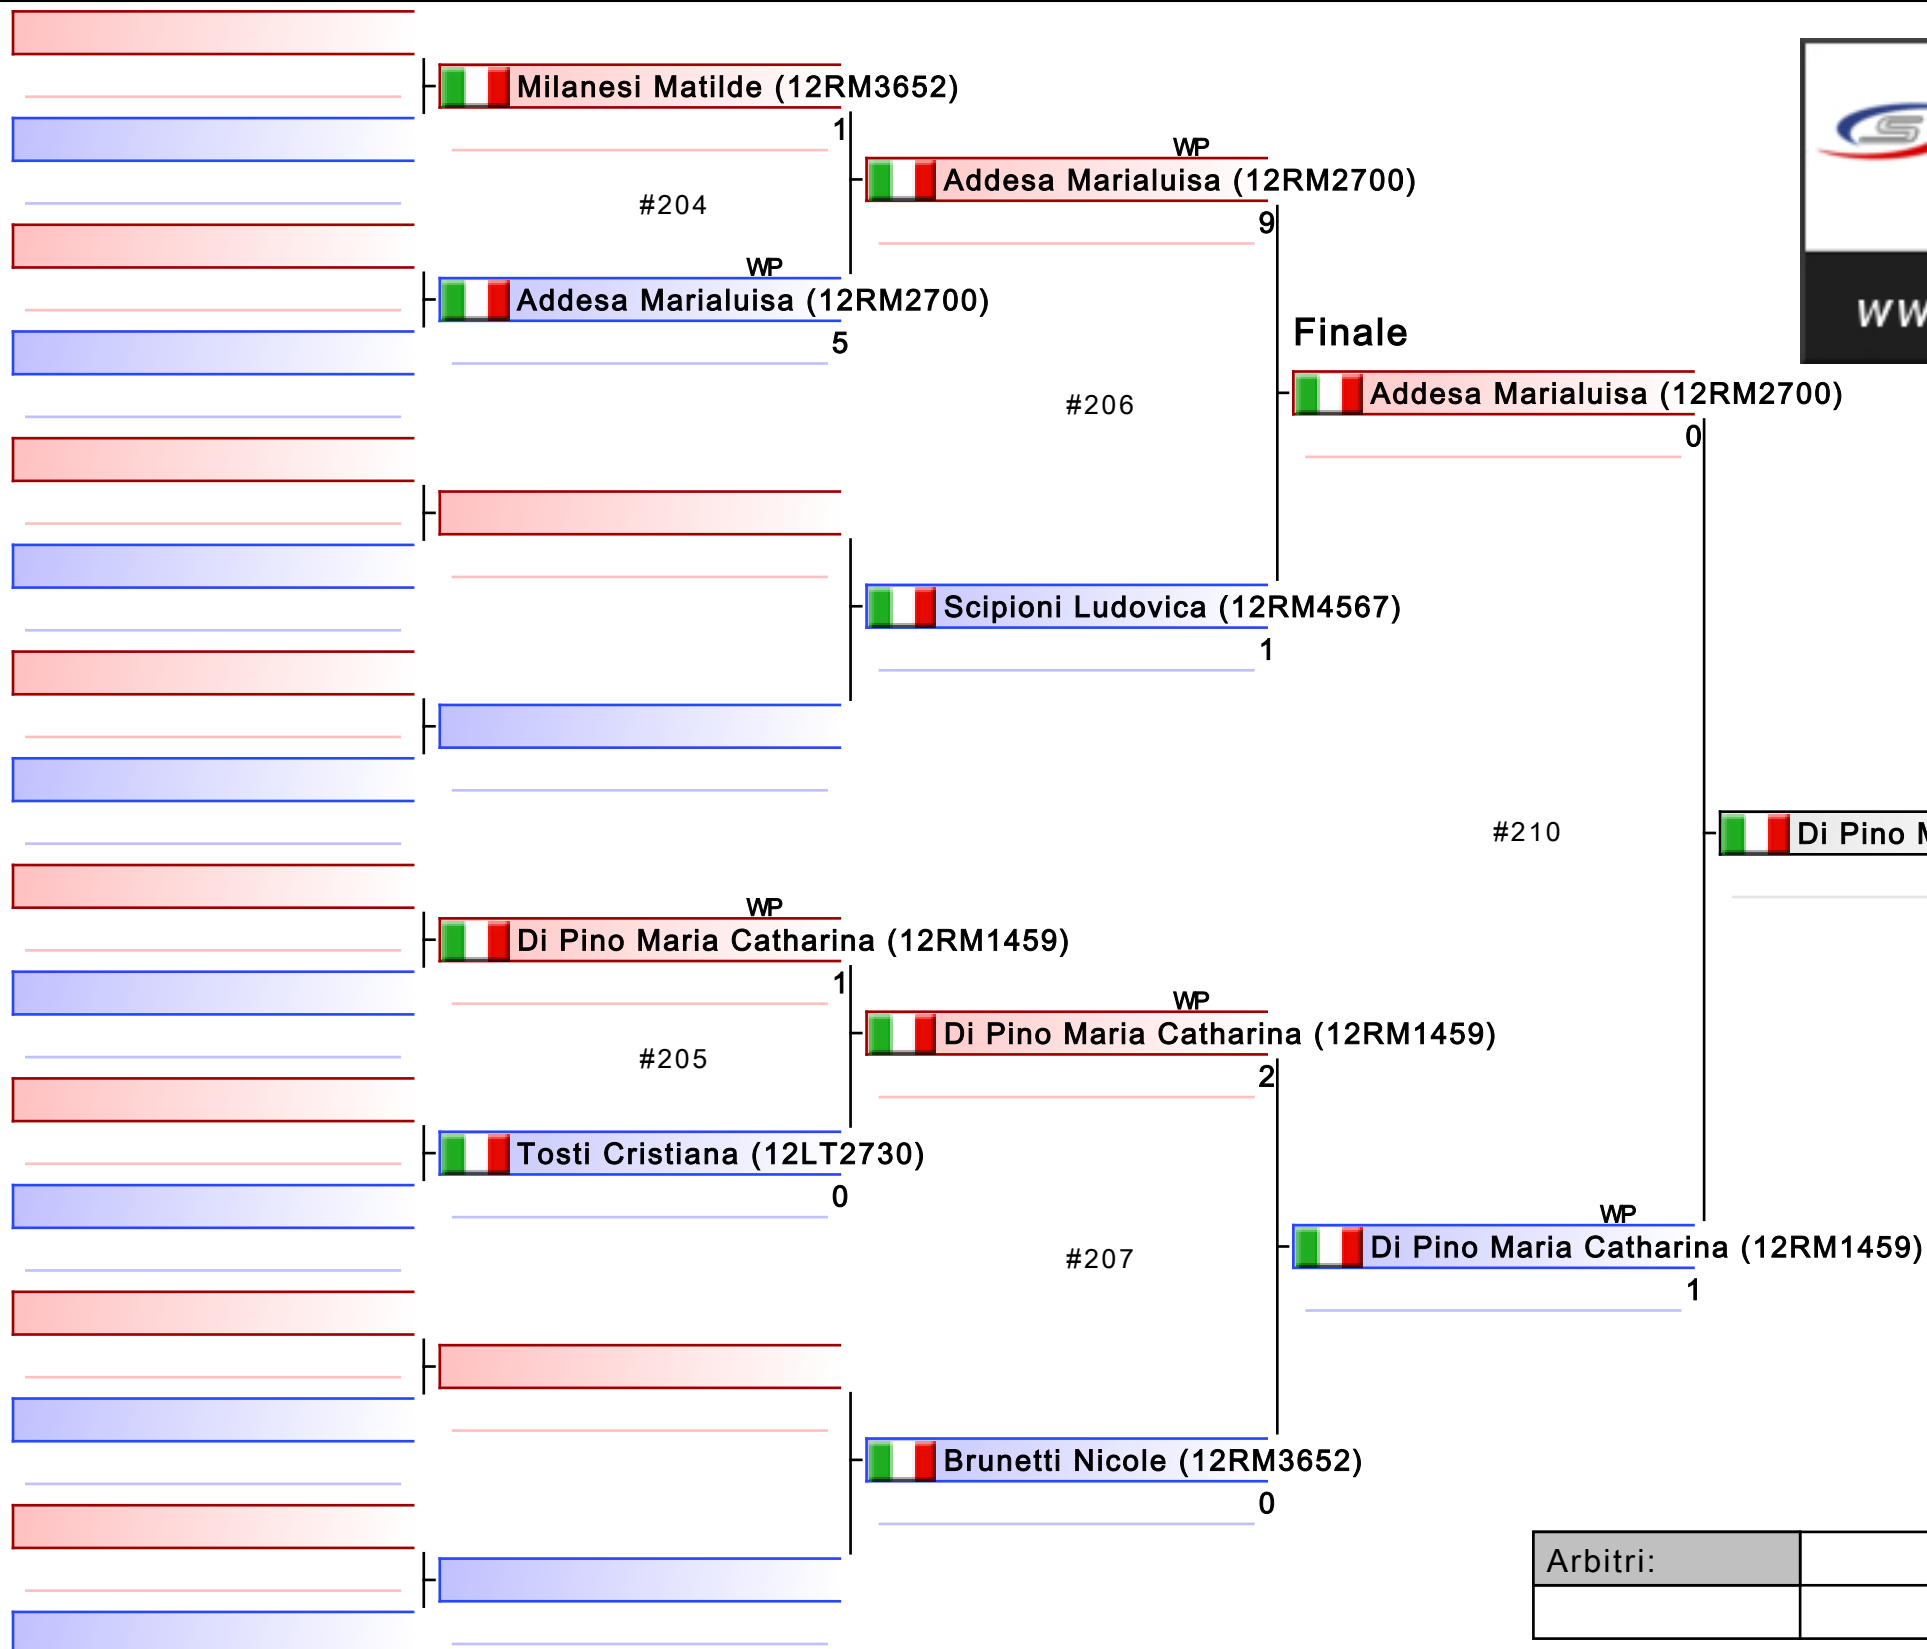

Arbitri:			

ESORDIENTI F KUMITE 56 KG

12-FRQ_ESORDIENTI_KA_KU KARATE LAZIO, CASERMA GELSOMINI - VIA PORTUENSE 1680 Roma, ITA

2024-05-12

Tatami
2 17:30

Tabelloni
1/1

Pool

1. DI PINO MARIA CATHARINA (BRACELLI CLUB)
2. ADDESA MARIALUISA (OBIETTIVOKARATE)
3. MILANESI MATILDE (YAMASHITA CLUB)
3. TOSTI CRISTIANA (KARATE PRIVERNO)
5. SCIPIONI LUDOVICA (K C ROMA)
5. BRUNETTI NICOLE (YAMASHITA CLUB)