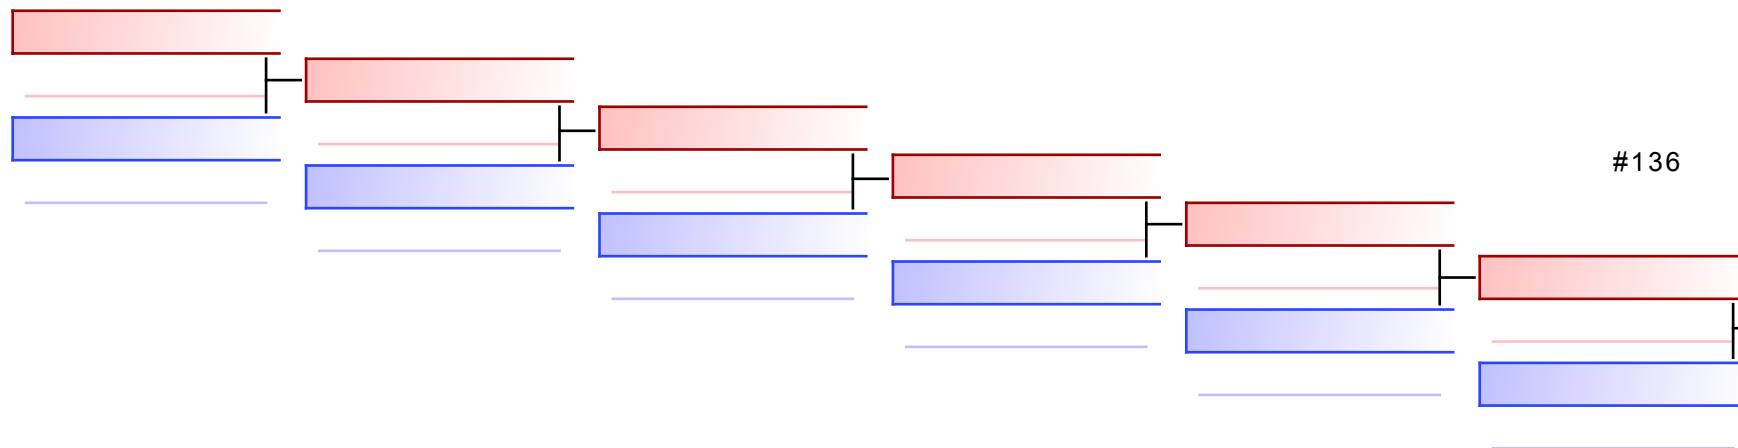

ESORDIENTI F KATA

12-FRQ_ESORDIENTI_KA_KU KARATE LAZIO

2024-05-12

Tatami

2 14:00

Tabelloni

1

Pool

(c)sportdata GmbH & Co KG 2000-2024 (2024-05-13 17:36) v 10.1.0 build 1 (2024-02-07 18:12 CET) Licenza: Online_Event_ID-120_12FRQESORDIENTIKAKUKARATELAZIO (expire 2024-05-27)

#136

#140

- Venditti Martina (12RM2658)
  068 Papuren 2000
- Venditti Martina (12RM2658)
- Salvi Maria Caterina (12RM0061)
  072 Pinan San. 1790