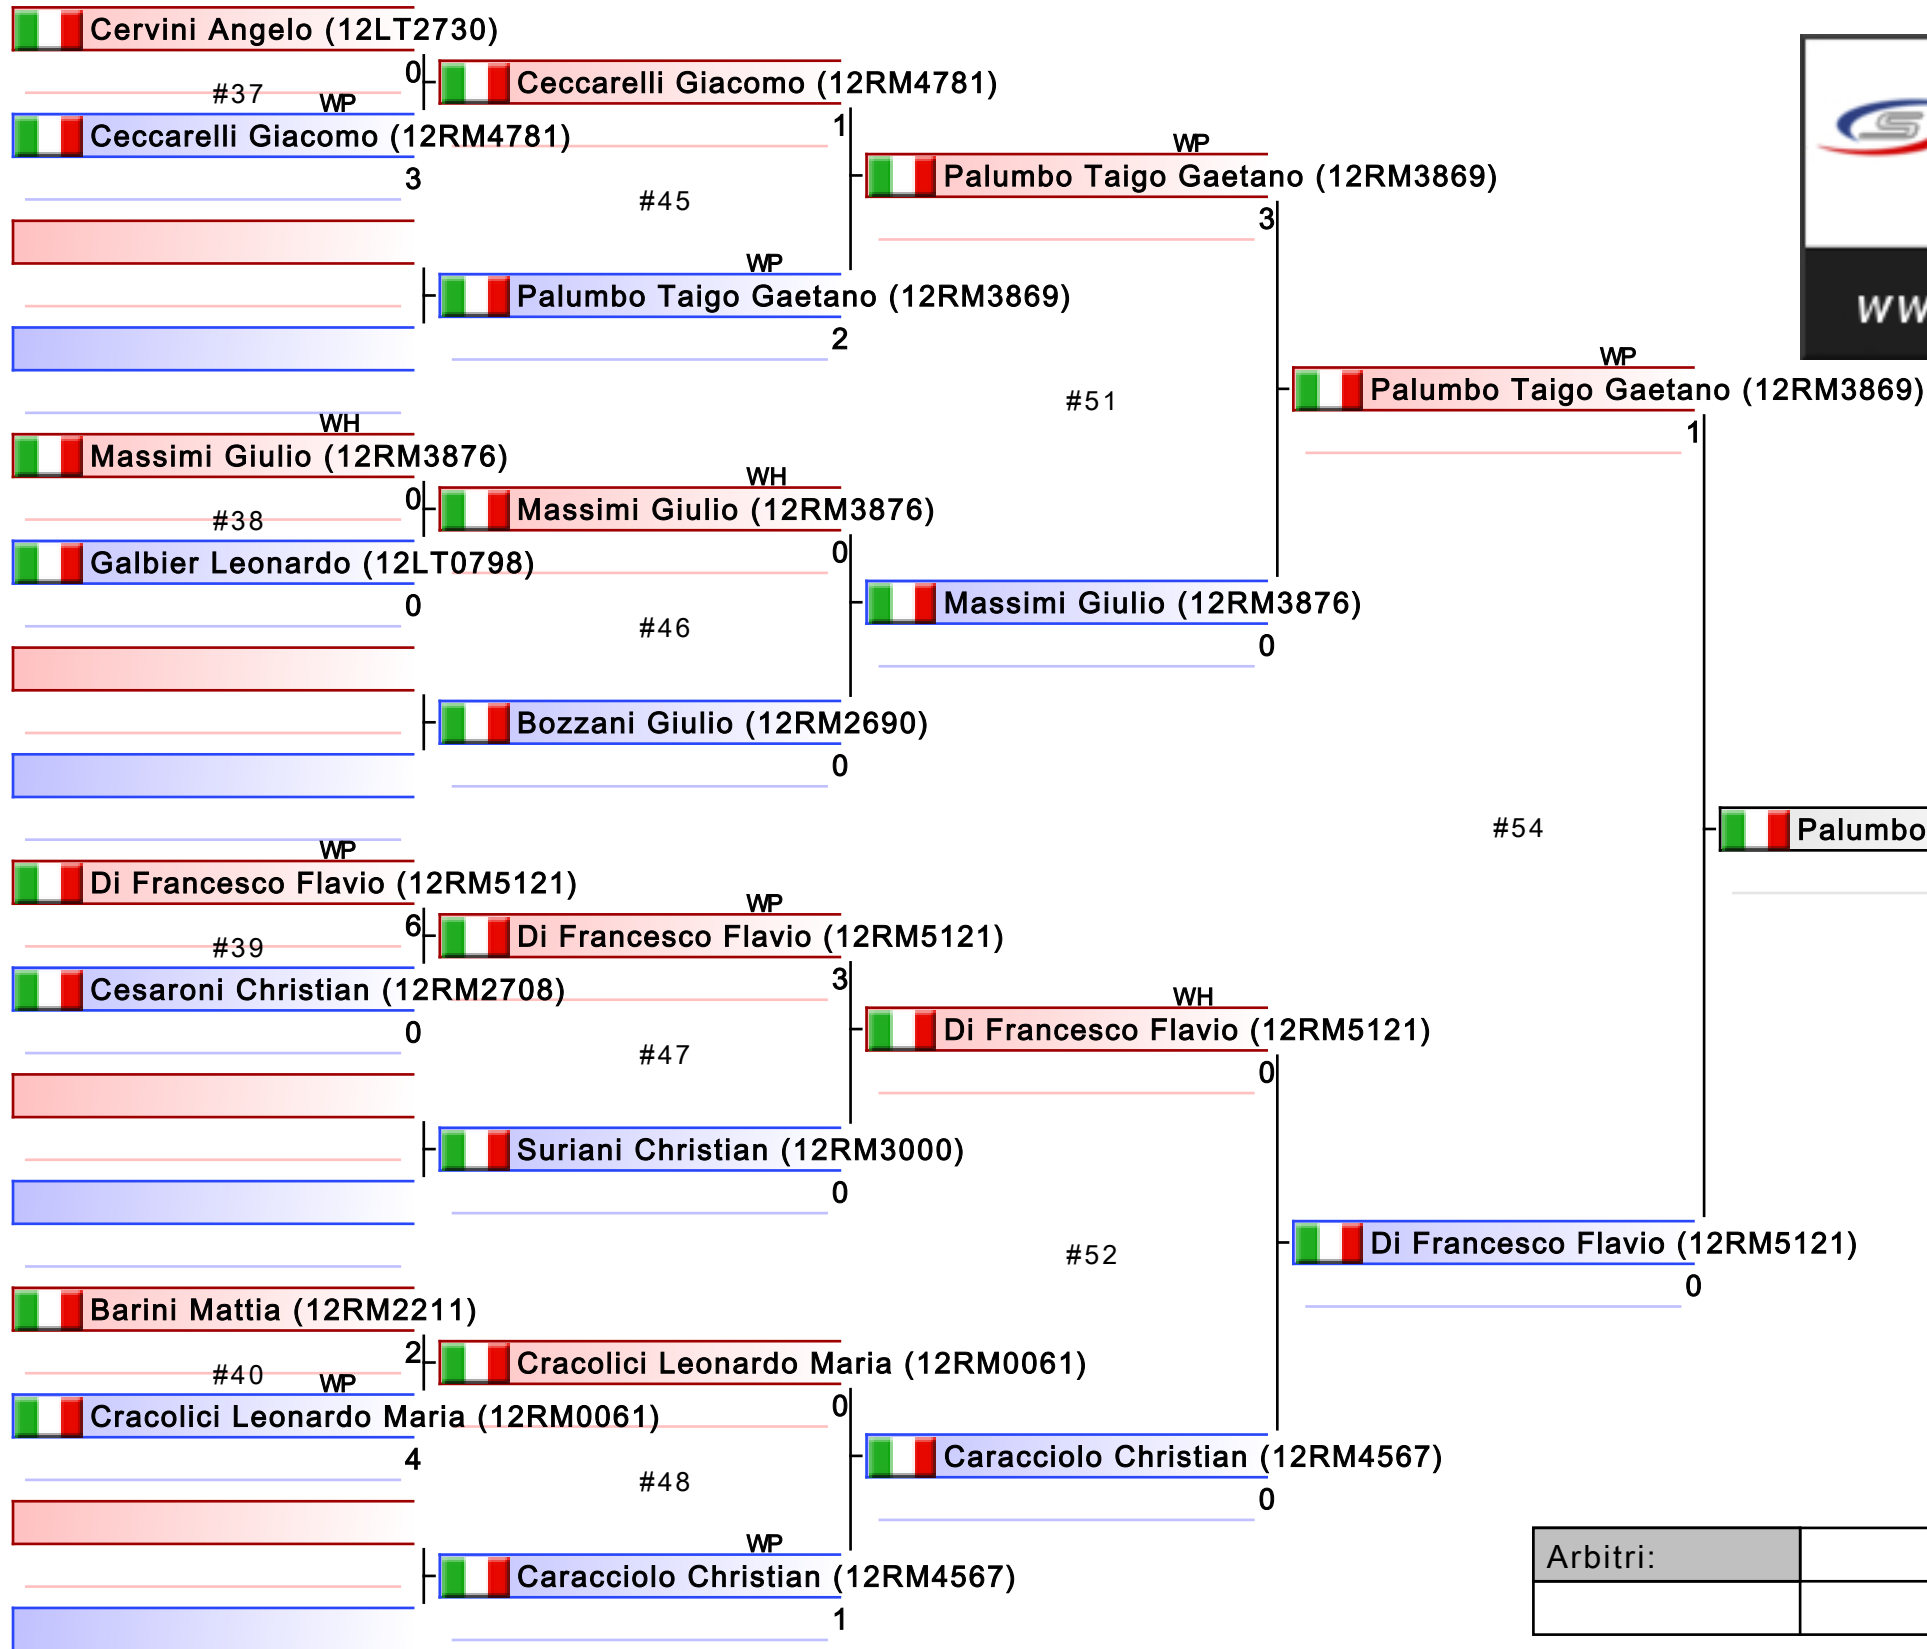

ESORDIENTI M KUMITE 43 KG

12-FRQ_ESORDIENTI_KA_KU KARATE LAZIO, CASERMA GELSOMINI - VIA PORTUENSE 1680 Roma, ITA

2024-05-12

Tatami

2 10:00

Tabelloni

2 / 2

Pool

1. SANTAMARIA EMILIANO (K C ROMA)
2. PALUMBO TAIGO GAETANO (ASD PIAMARTA)
3. DI FRANCESCO FLAVIO (DIFRANCESCOTEAM)
3. FACCIOLO FRANCESCO (POL. TEVERE)
5. CECCARELLI GIACOMO (PHOENIX KARATE)
5. PISA SAMUELE (WAVES)
7. MASSIMI GIULIO (VALEAS CLUB)
7. PAPAROZZI ALESSANDRO LEONE (ARES KARATE)

Arbitri: