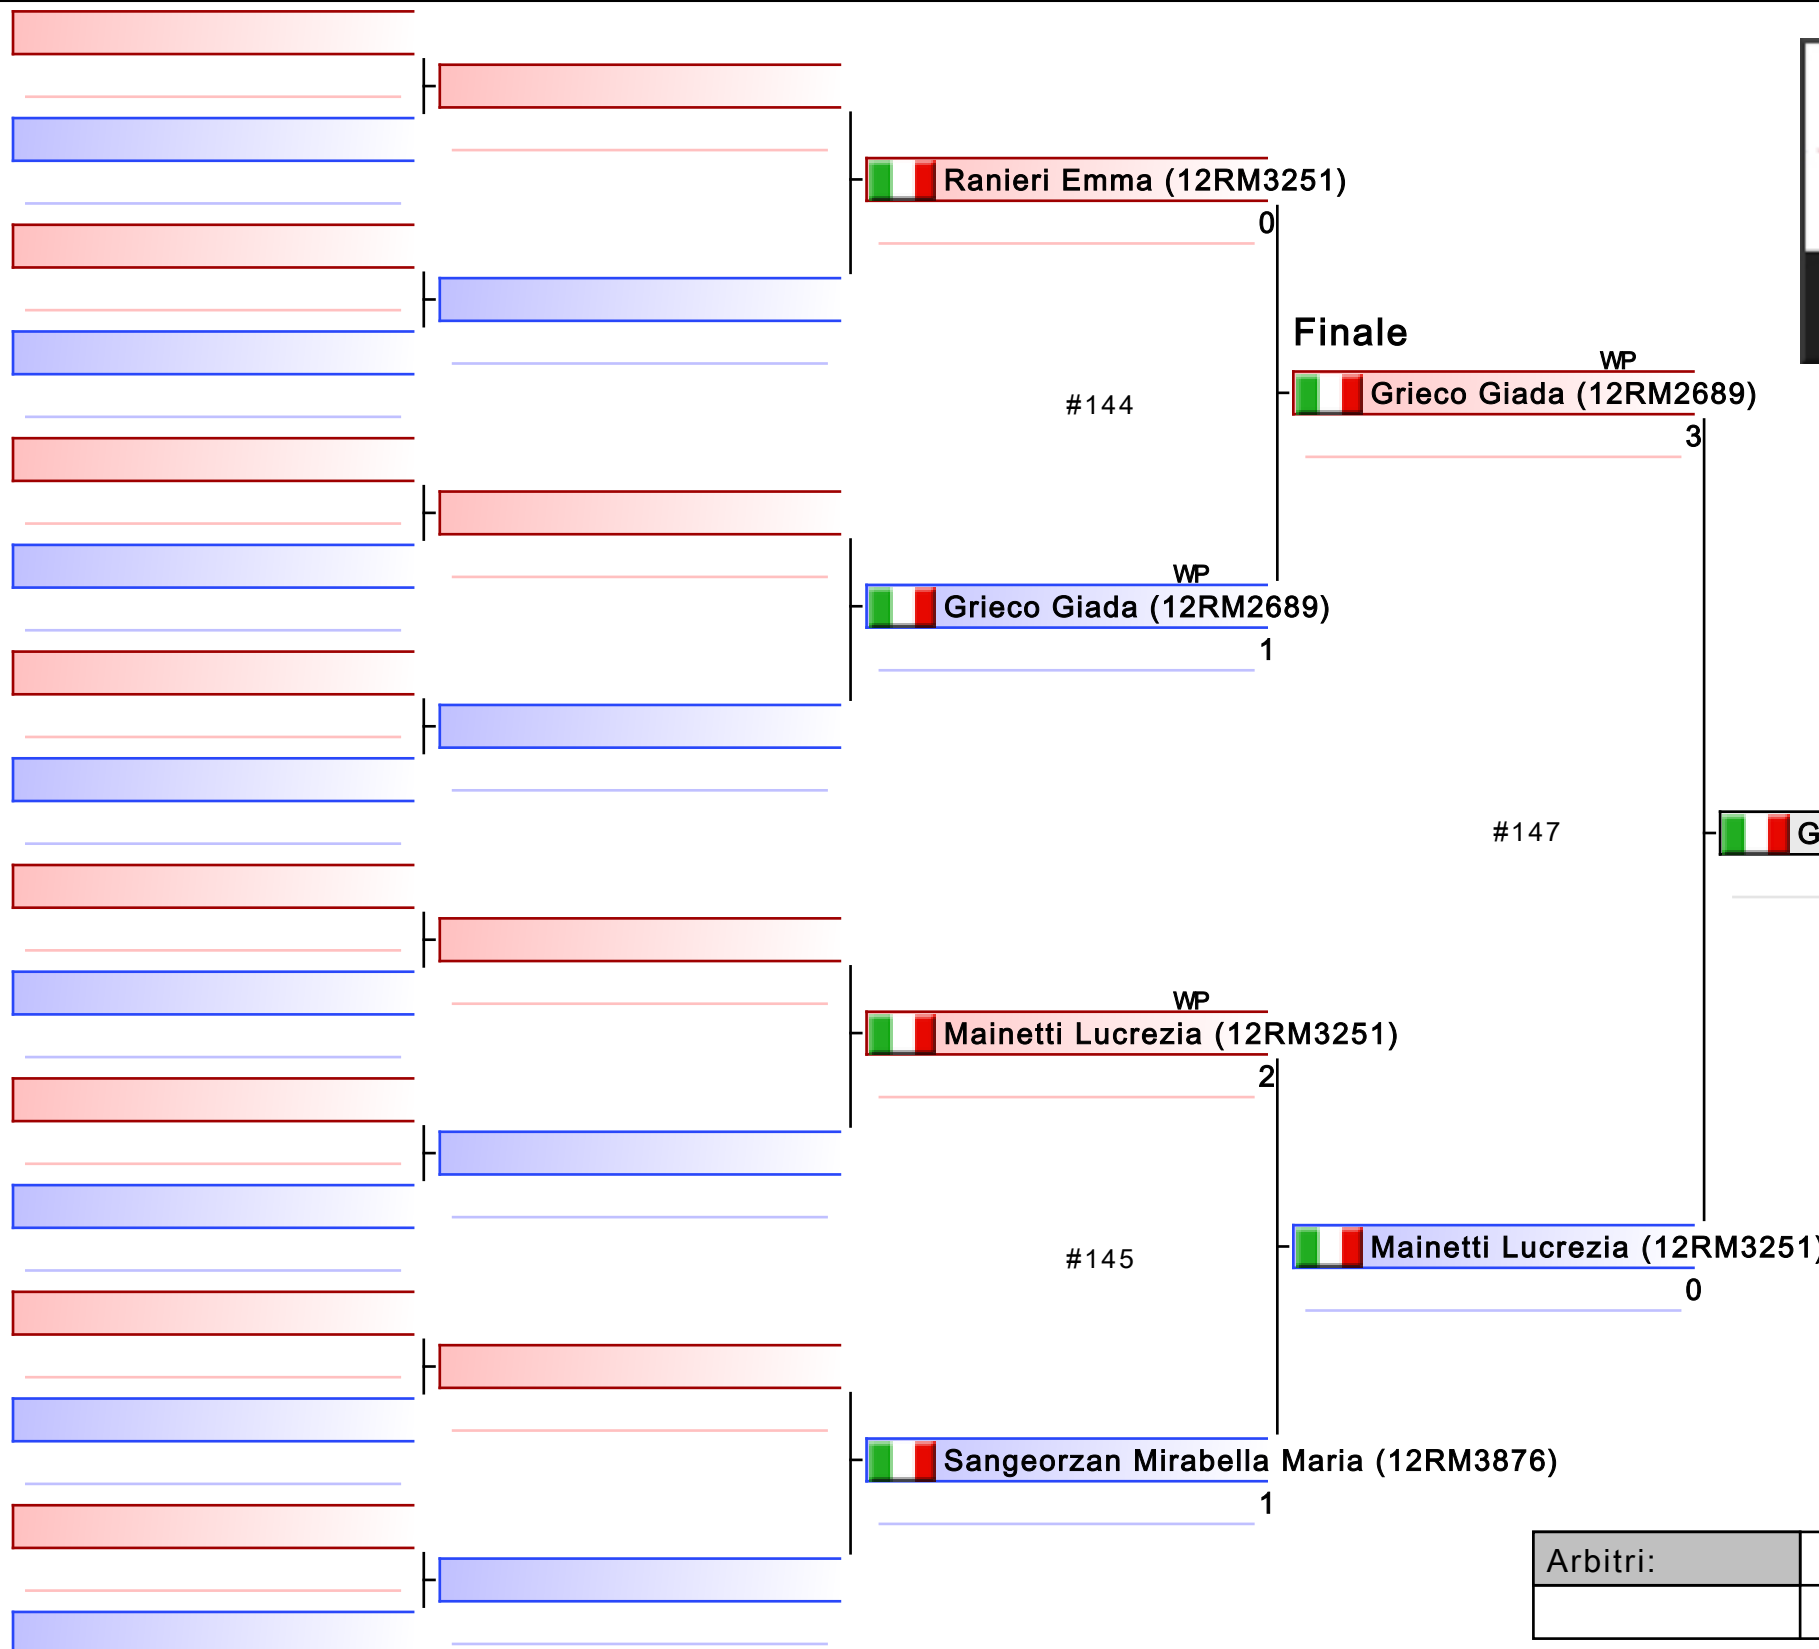

ESORDIENTI F KUMITE 35 KG

12-FRQ_ESORDIENTI_KA_KU KARATE LAZIO, CASERMA GELSOMINI - VIA PORTUENSE 1680 Roma, ITA

2024-05-12

Tatami
2 15:20

Tabelloni
1 / 1

Pool

1. GRIECO GIADA (NUOVA CAGIS)
2. MAINETTI LUCREZIA (AVENGERS TEAM)
3. RANIERI EMMA (AVENGERS TEAM)
3. SANGEORZAN MIRABELLA MARIA (VALEAS CLU)

Arbitri: