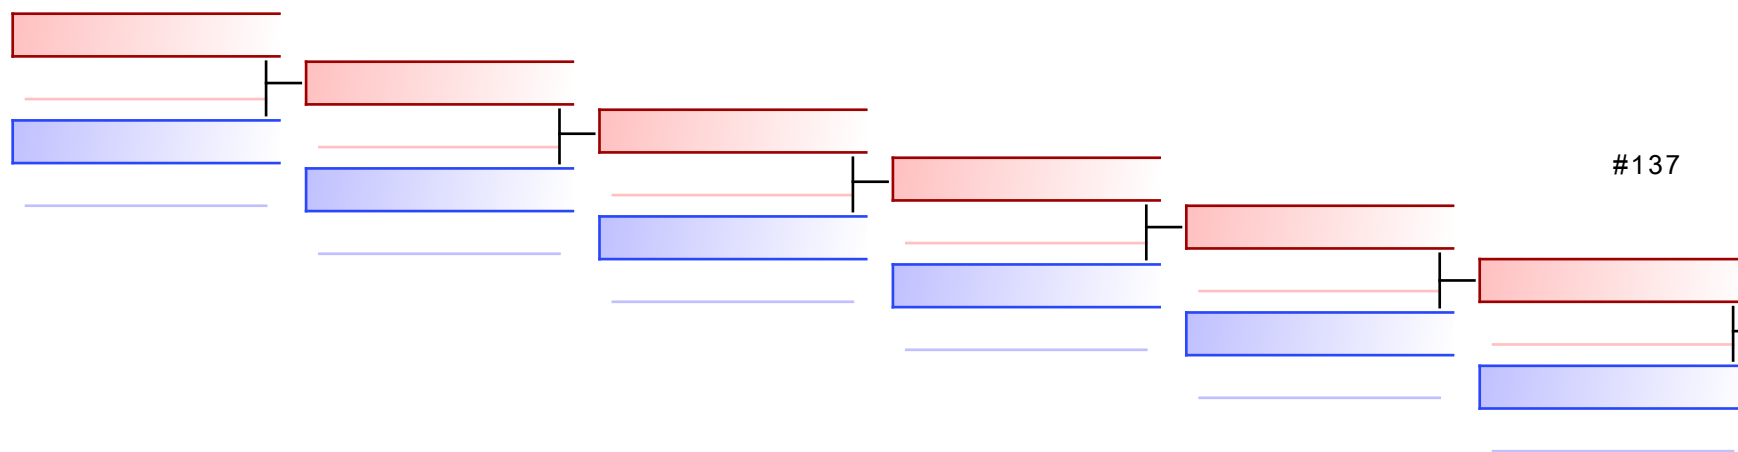

Ripescaggi: (1)

#137

#141

- De Carolis Serena (12RM2658)
  068 Papuren 1820
- Ponzio Milai (12RM0652)
- Ponzio Milai (12RM0652)
  002 Anan Dai 2010

Arbitri: