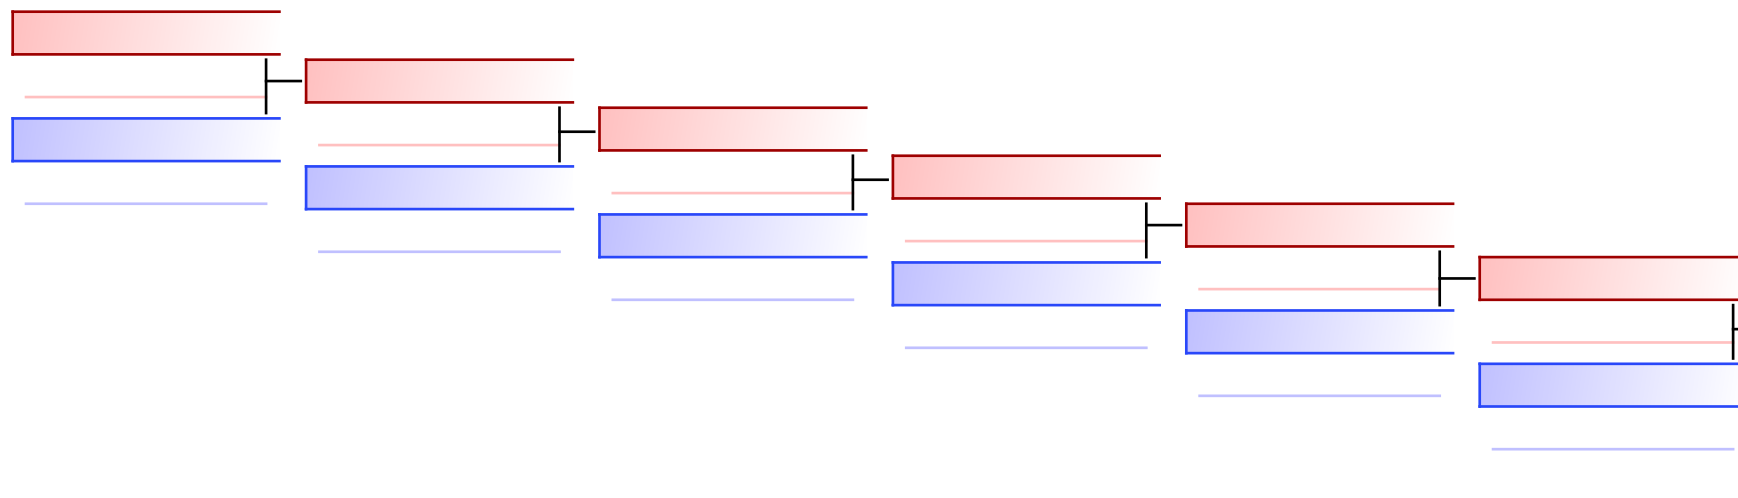

Ripescaggi: (1)

#117
🇮🇹 Cozzolino Giovanni (12RM387

Arbitri: