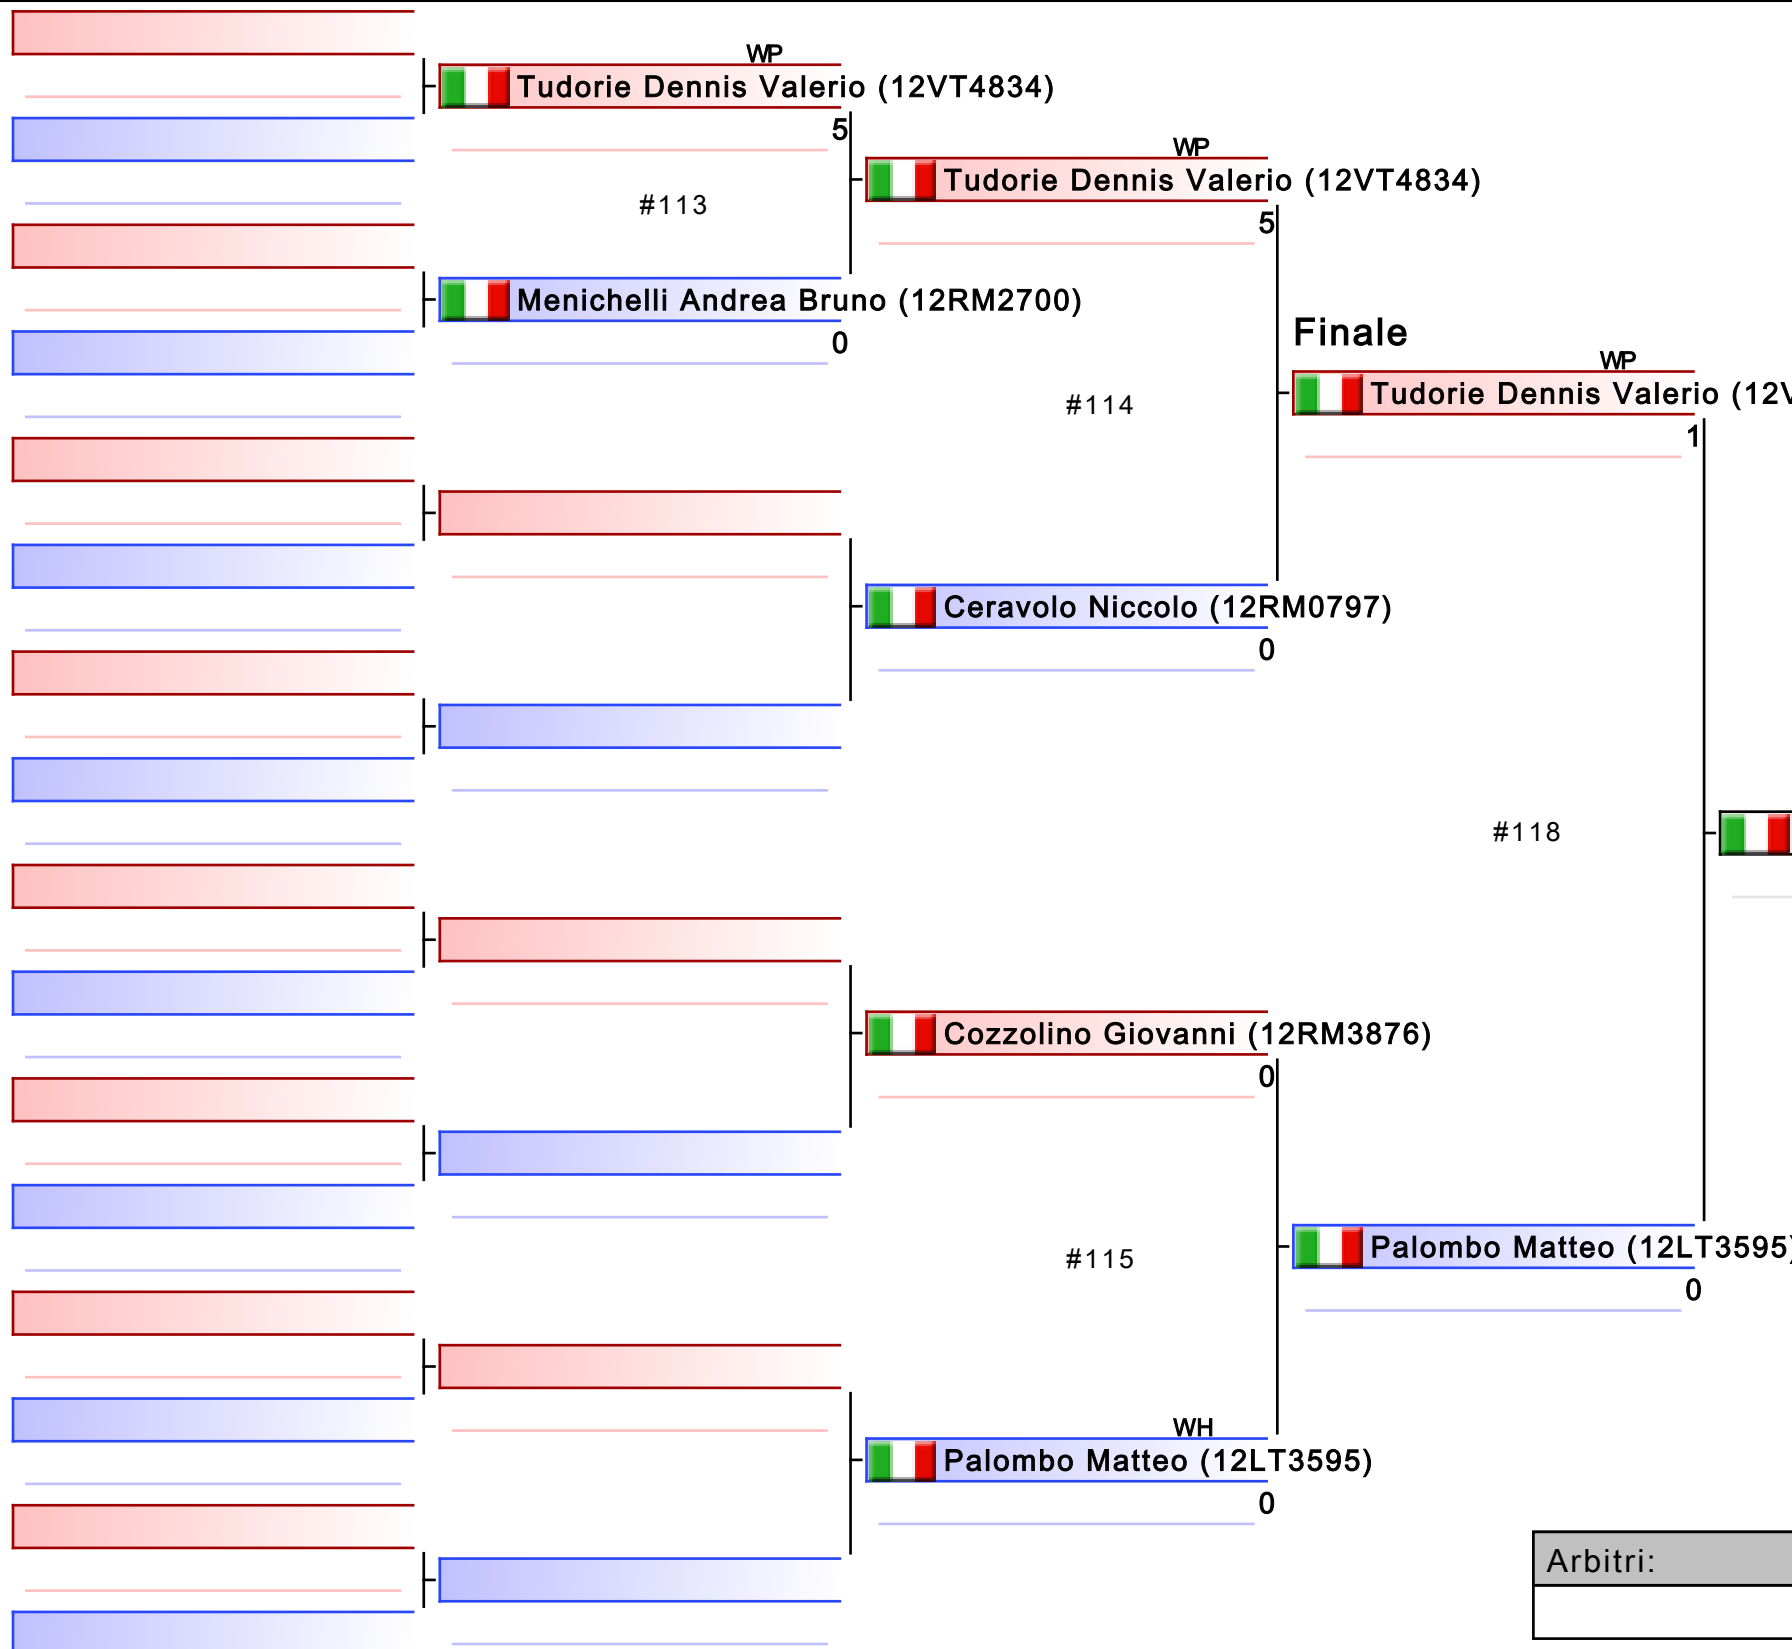

Arbitri:			

ESORDIENTI M KUMITE 68 KG

12-FRQ_ESORDIENTI_KA_KU KARATE LAZIO, CASERMA GELSOMINI - VIA PORTUENSE 1680 Roma, ITA

2024-05-12

Tatami 2 12:55

Tabelloni 1/1

Pool

1. TUDORIE DENNIS VALERIO (I LOVE GYM)
2. PALOMBO MATTEO (KT TOMARI-TE)
3. COZZOLINO GIOVANNI (VALEAS CLUB)
3. MENICHELLI ANDREA BRUNO (OBIETTIVOKARA)
5. CERAVOLO NICCOLO (ASD KARATE ROMA)