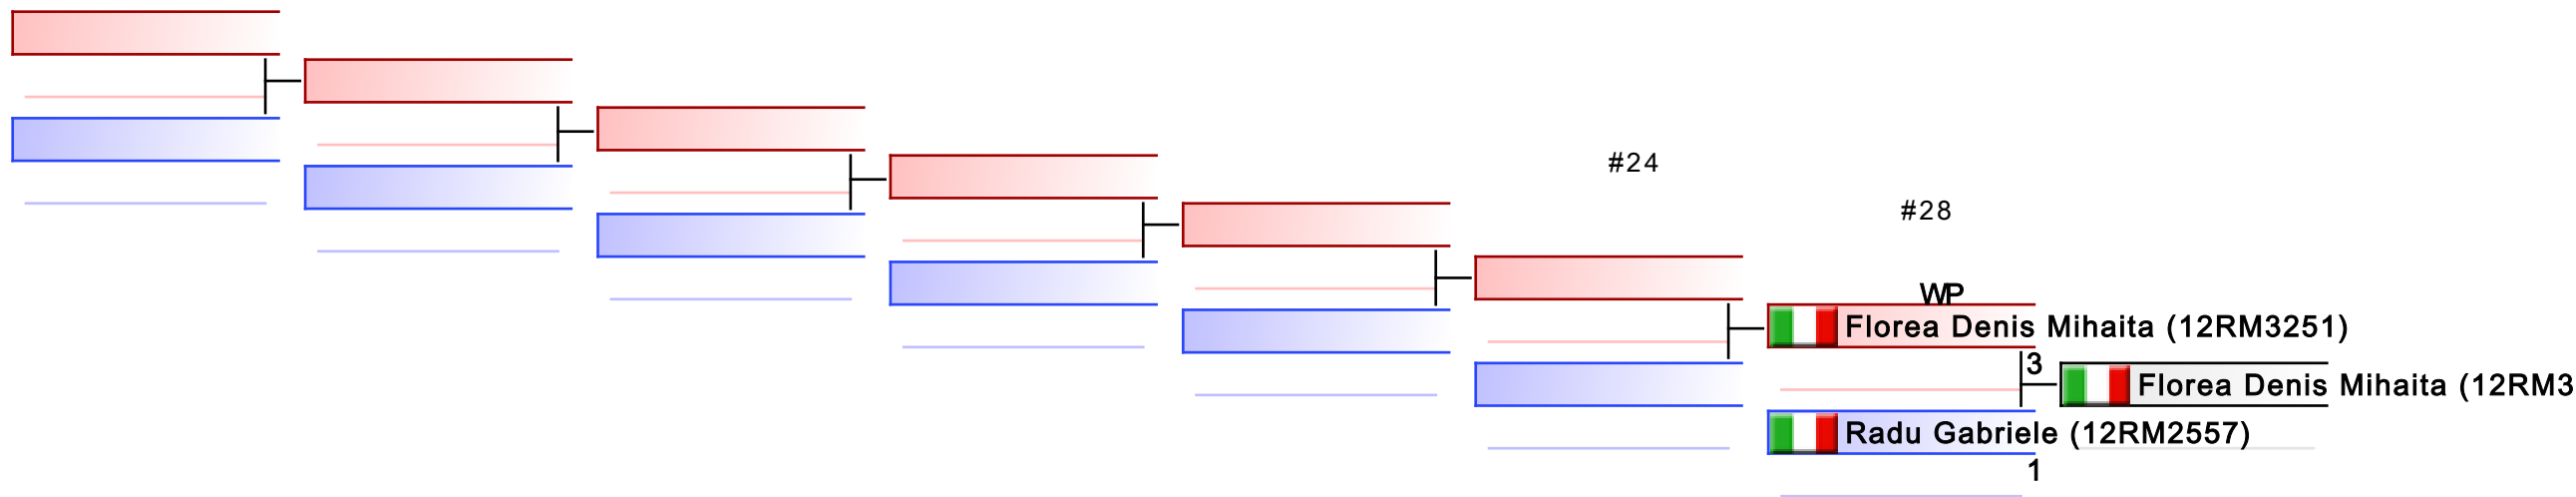

Ripescaggi: (1)