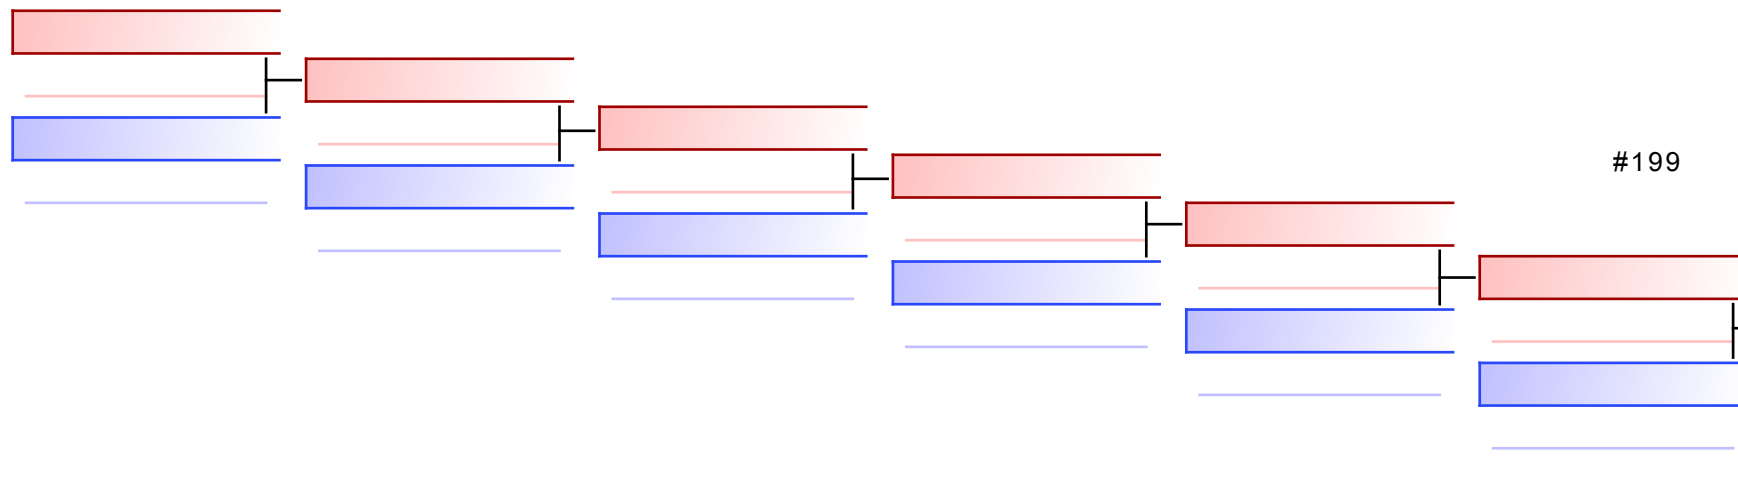

Ripescaggi: (1)

Arbitri:							
----------	--	--	--	--	--	--	--

ESORDIENTI F KUMITE 40 KG
 12-FRQ_ESORDIENTI_KA_KU KARATE LAZIO

2024-05-12 1 17:20 Tatami 1 Tabelloni 1 Pool

(c)sportdata GmbH & Co KG 2000-2024 (2024-05-13 17:36) v 10.1.0 build 1 (2024-02-07 18:12 CET) Licenza: Online_Event_ID-120_12FRQESORDIENTIKAKUKARATELAZIO (expire 2024-05-27)