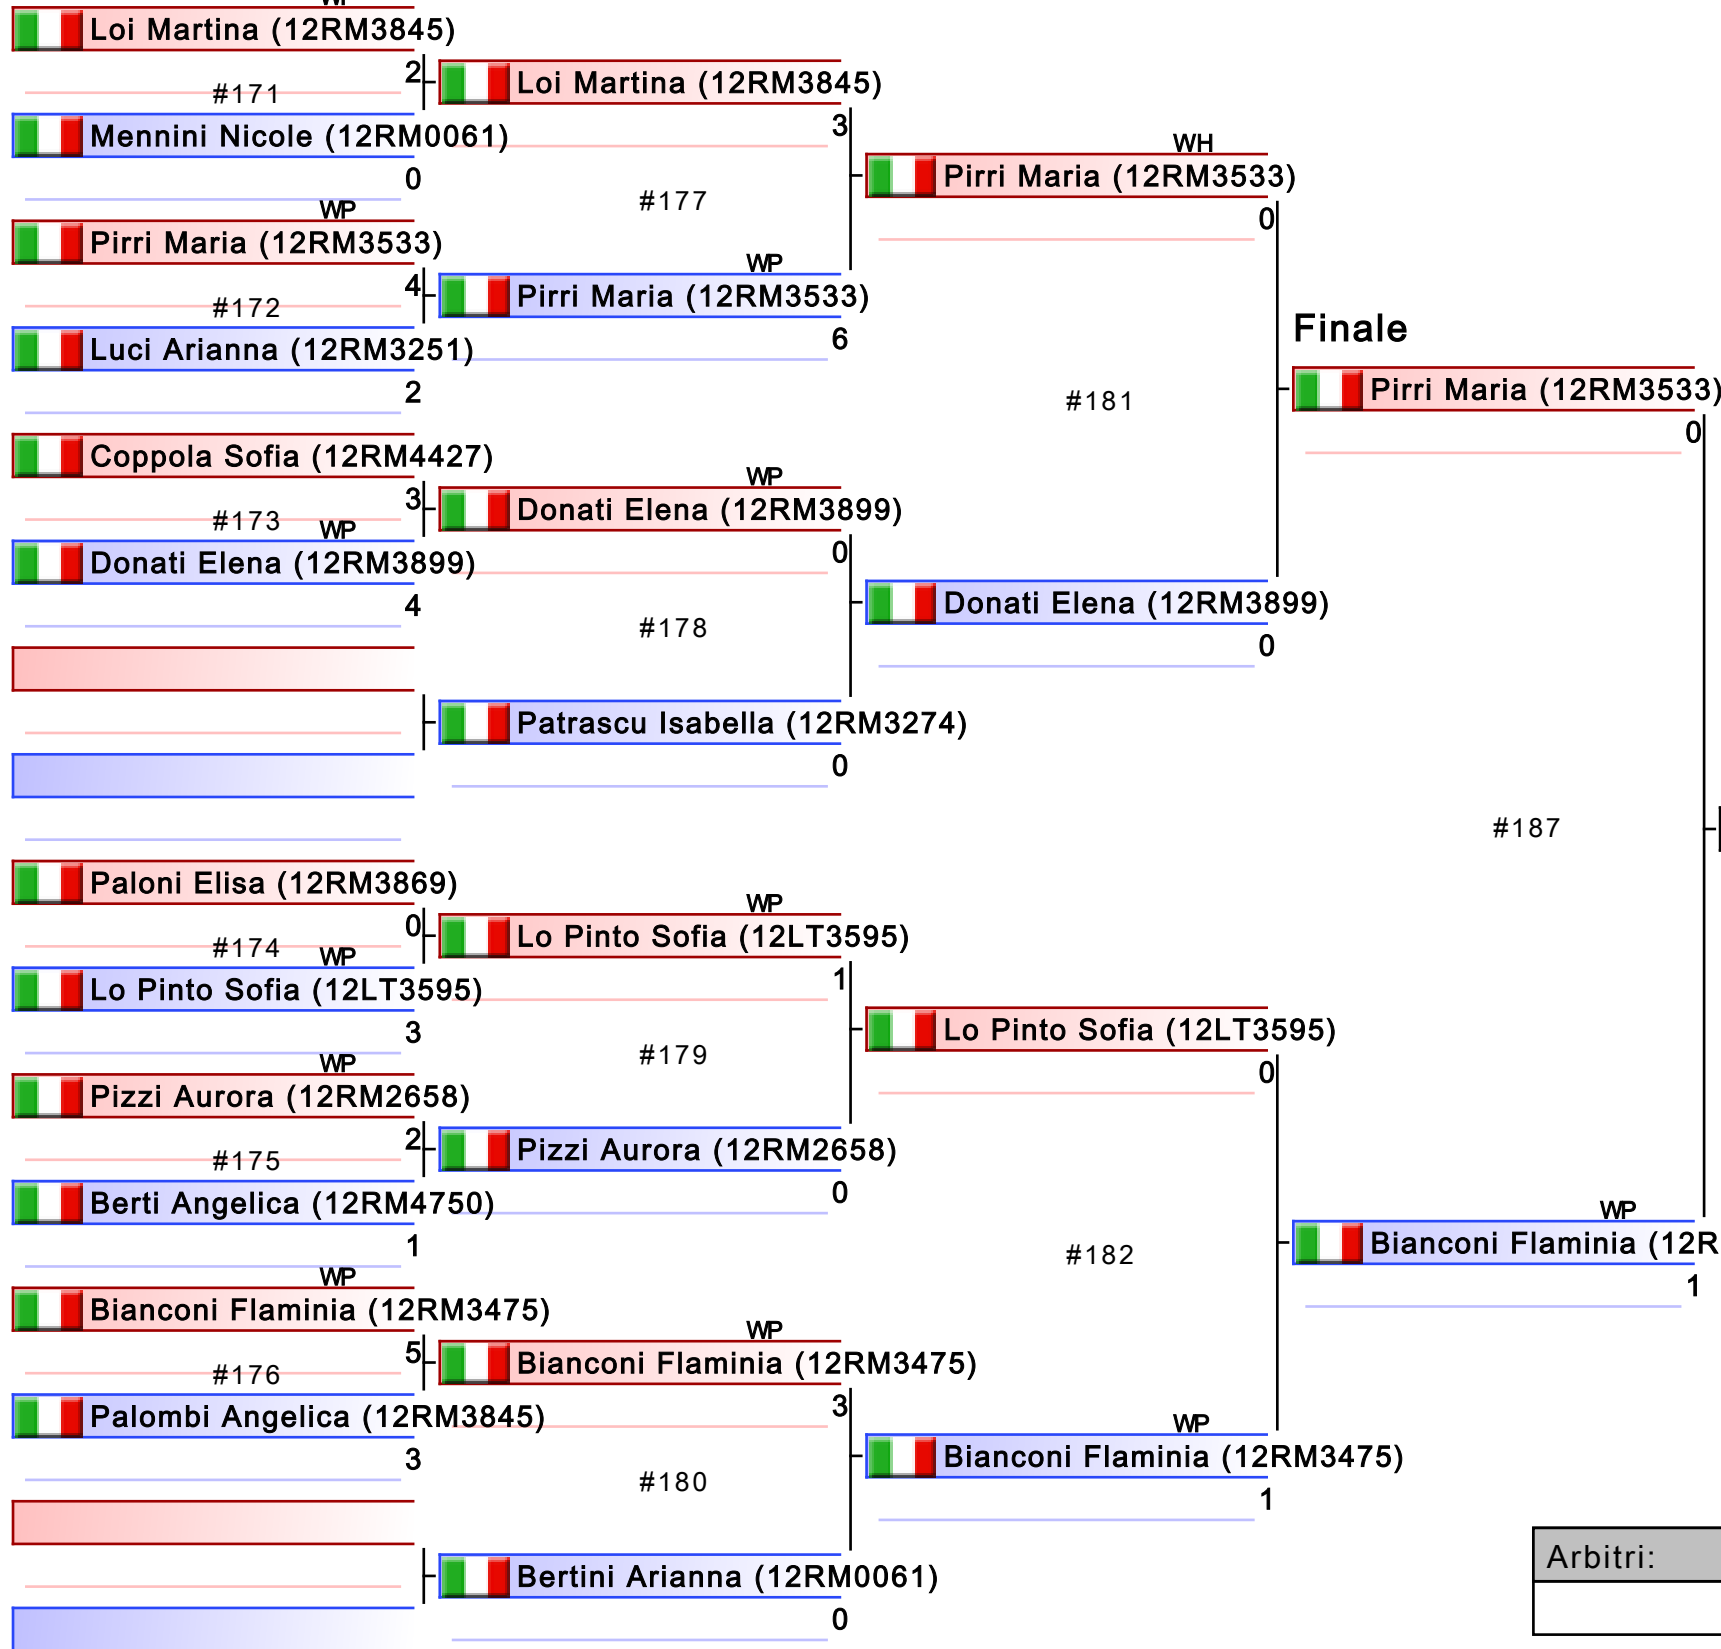

2024-05-12

Tatami
1 17:20

Tabelloni
1 / 1

Pool

- | |
|---|
| 1. BALAN PERLA MARI (FIAMME ORO) |
| 2. PAOLINI GINEVRA (DOMAR S.C.) |
| 3. TOZZI MELISSA LAVINIA (KT TOMARI-TE) |
| 3. TRISCIANI MIRIAM (KARATE PONTINO) |
| 5. PIETRINI FEDERICA (WAVES) |
| 5. MELIS LARA AIDA (TEAM LADISPOLI) |
| 7. STRAZZELLA CHIARA (CARABINIERI) |

Arbitri:			

ESORDIENTI F KUMITE 50 KG

12-FRQ_ESORDIENTI_KA_KU KARATE LAZIO, CASERMA GELSOMINI - VIA PORTUENSE 1680 Roma, ITA

2024-05-12

Tatami
2 16:10

Tabelloni
1 / 1

Pool

- | |
|---------------------------------------|
| 1. BIANCONI FLAMINIA (ACSD BODY KING) |
| 2. PIRRI MARIA (EPOMEO ROMA) |
| 3. LOI MARTINA (GIN ANGEL) |
| 3. BERTINI ARIANNA (FIAMME ORO) |
| 5. DONATI ELENA (KARATESPORTINGC) |
| 5. LO PINTO SOFIA (KT TOMARI-TE) |
| 7. LUCI ARIANNA (AVENGERS TEAM) |
| 7. PALOMBI ANGELICA (GIN ANGEL) |