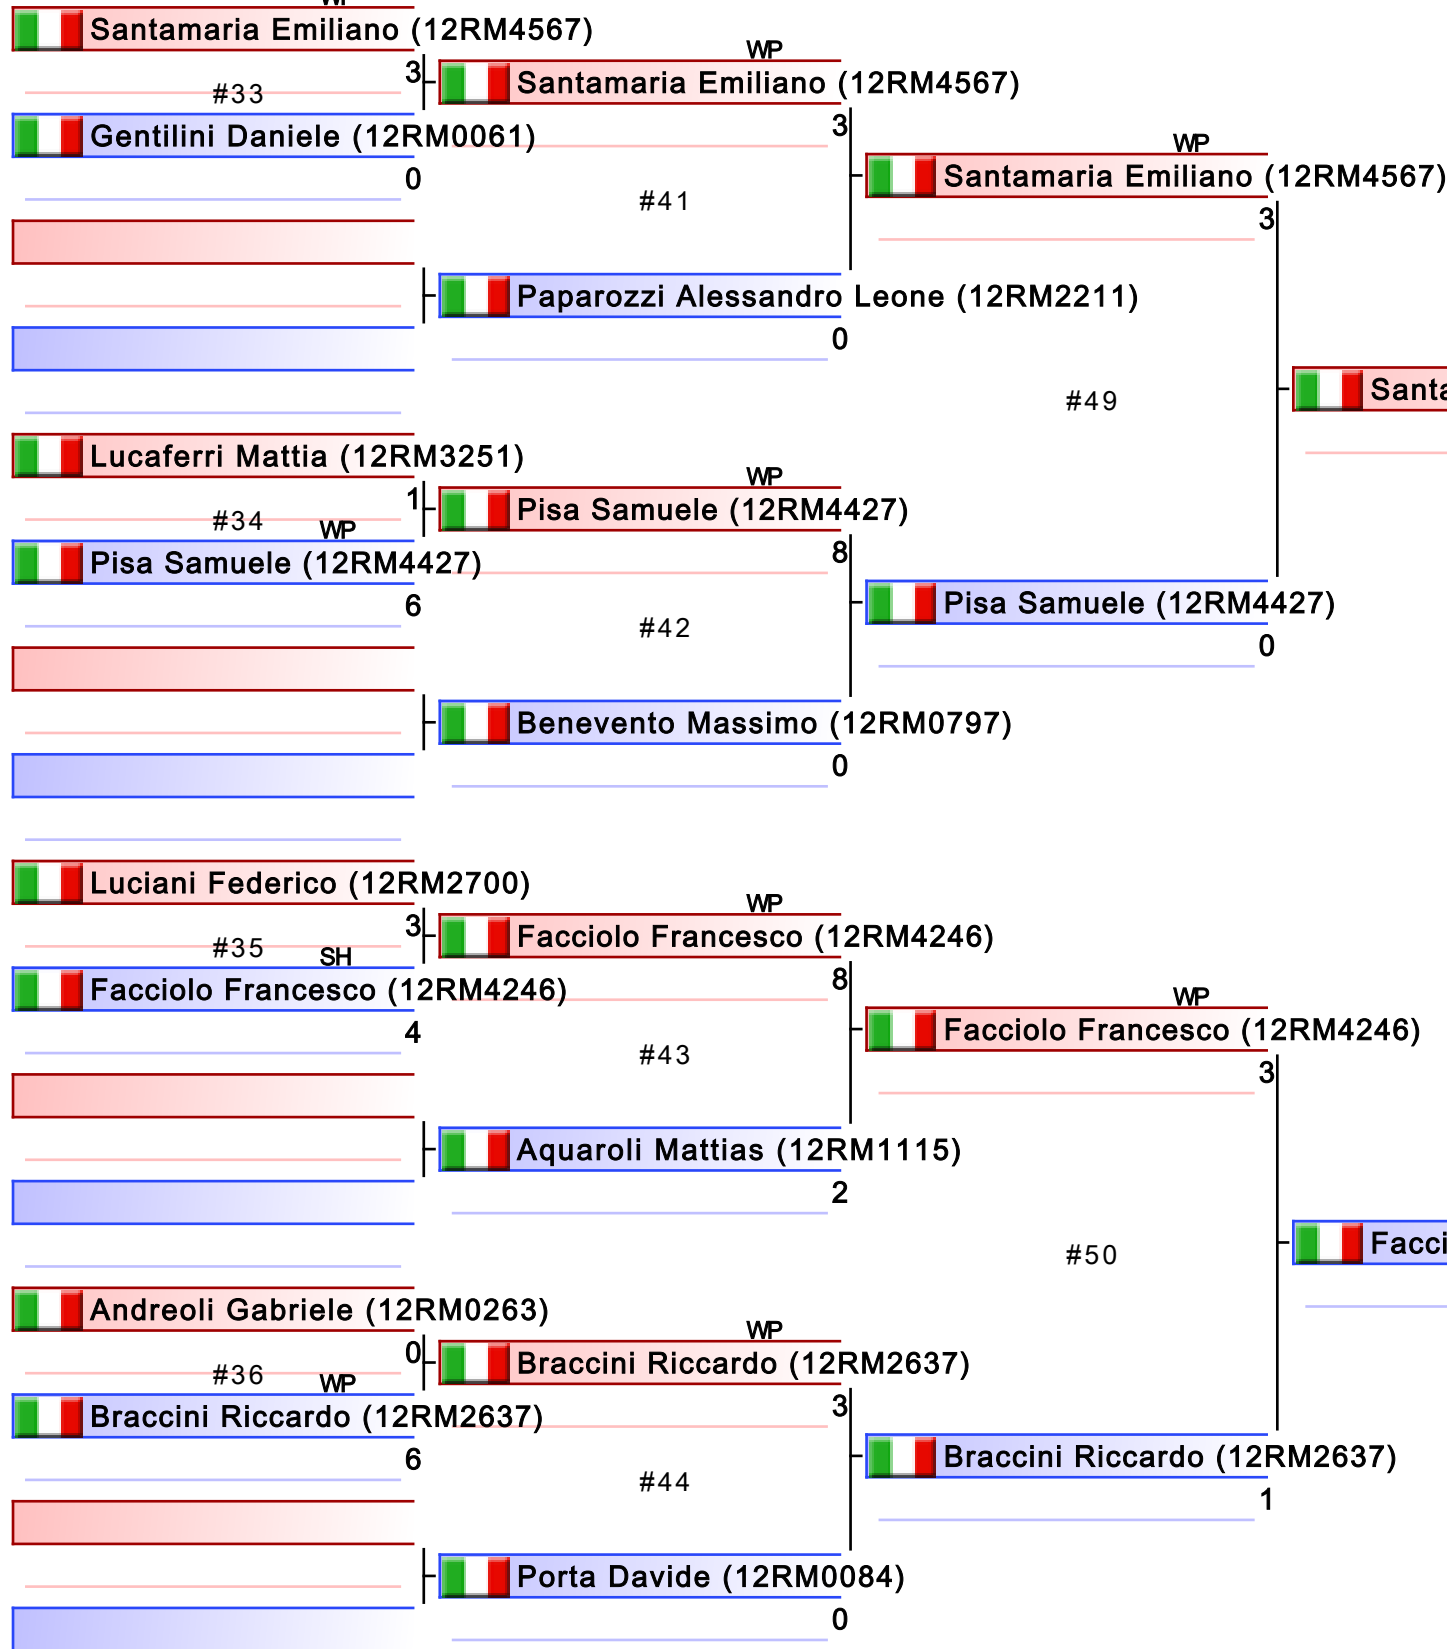

ESORDIENTI M KUMITE 43 KG

12-FRQ_ESORDIENTI_KA_KU KARATE LAZIO, CASERMA GELSOMINI - VIA PORTUENSE 1680 Roma, ITA

2024-05-12

Tatami
1 10:00

Tabelloni
1/2

Pool

- | |
|---|
| 1. SANTAMARIA EMILIANO (K C ROMA) |
| 2. PALUMBO TAIGO GAETANO (ASD PIAMARTA) |
| 3. DI FRANCESCO FLAVIO (DIFRANCESCOTEAM) |
| 3. FACCILO FRANCESCO (POL. TEVERE) |
| 5. CECCARELLI GIACOMO (PHOENIX KARATE) |
| 5. PISA SAMUELE (WAVES) |
| 7. MASSIMI GIULIO (VALEAS CLUB) |
| 7. PAPAROZZI ALESSANDRO LEONE (ARES KARATE) |