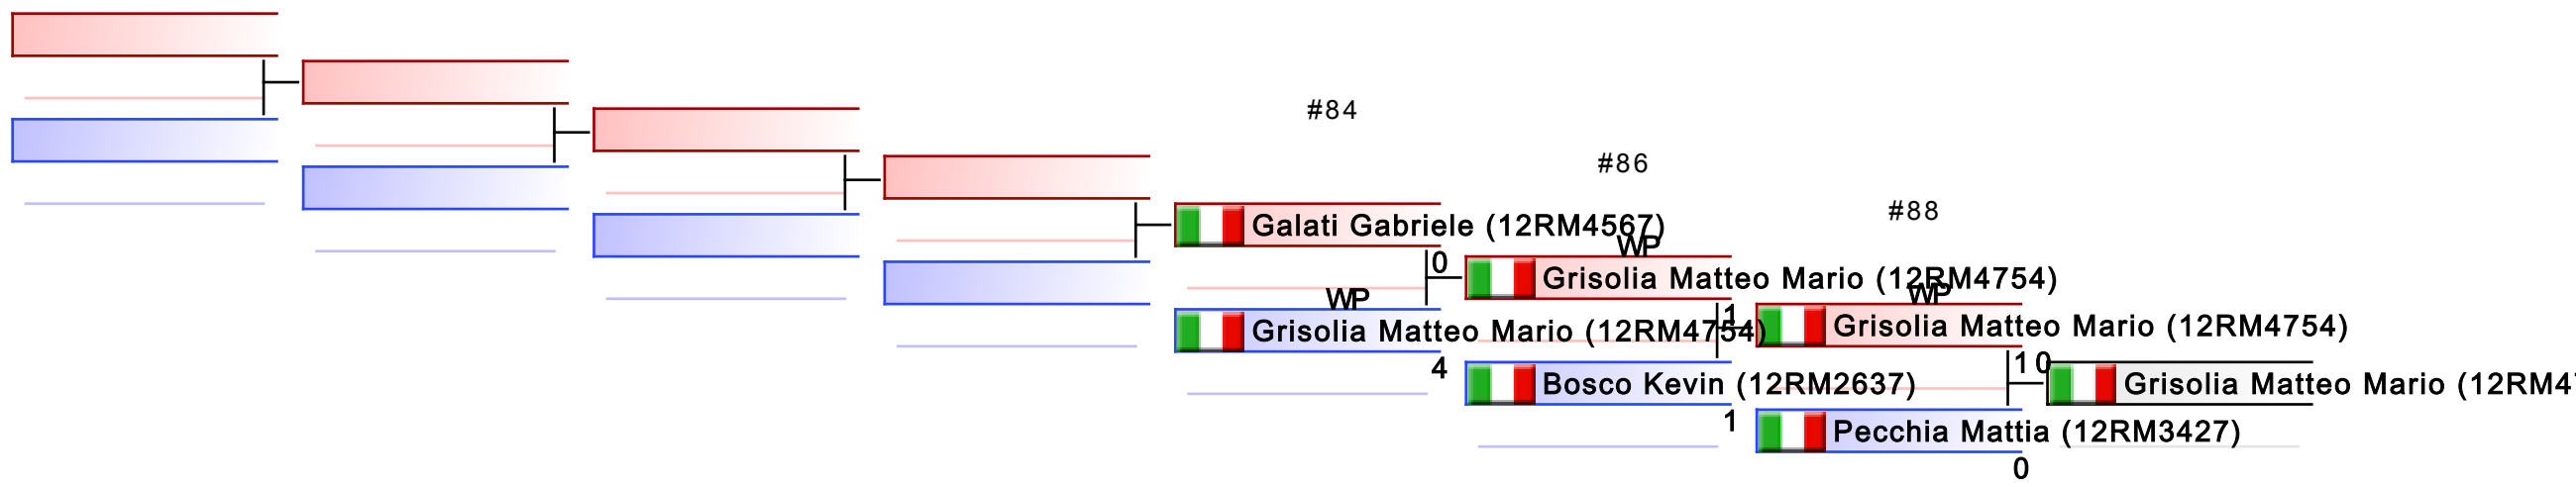

Ripescaggi: (1)