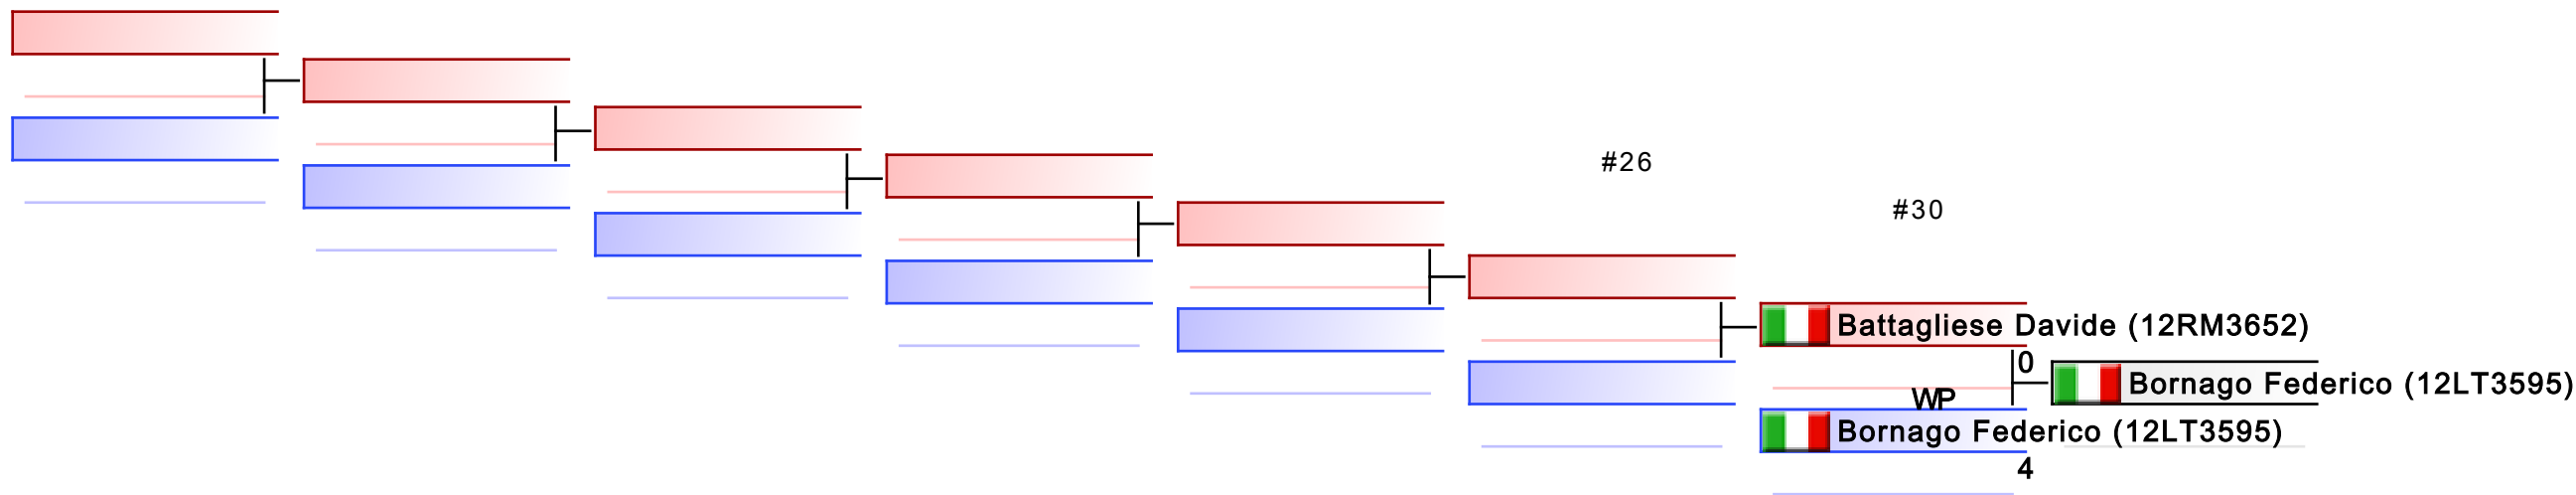

Ripescaggi: (1)