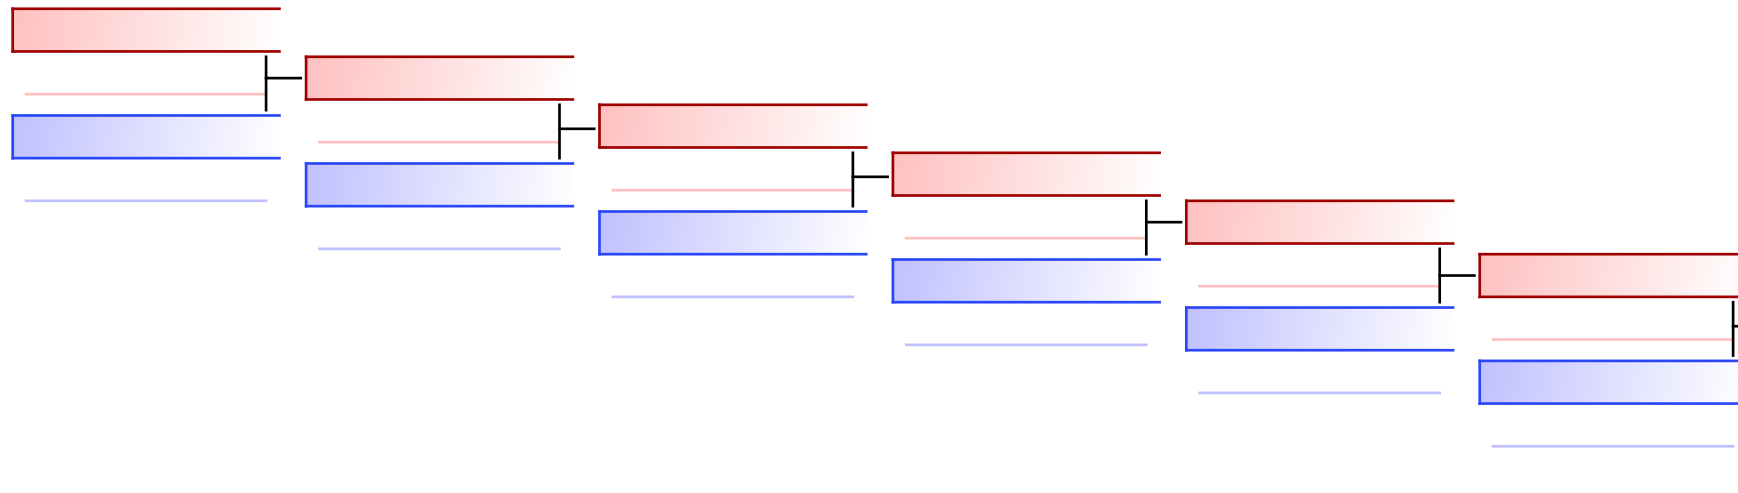

ESORDIENTI F KUMITE 56 KG
12-FRQ_ESORDIENTI_KA_KU KARATE LAZIO

2024-05-12 Tatami 2 17:30
Tabelloni 1 Pool

(c)sportdata GmbH & Co KG 2000-2024 (2024-05-13 17:36) v 10.1.0 build 1 (2024-02-07 18:12 CET) Licenza: Online_Event_ID-120_12FRQESORDIENTIKAKUKARATELAZIO (expire 2024-05-27)

#208

WP
🇮🇹 Milanesi Matilde (12RM3652) 4
🇮🇹 Milanesi Matilde (12RM3652)
🇮🇹 Scipioni Ludovica (12RM4567) 0