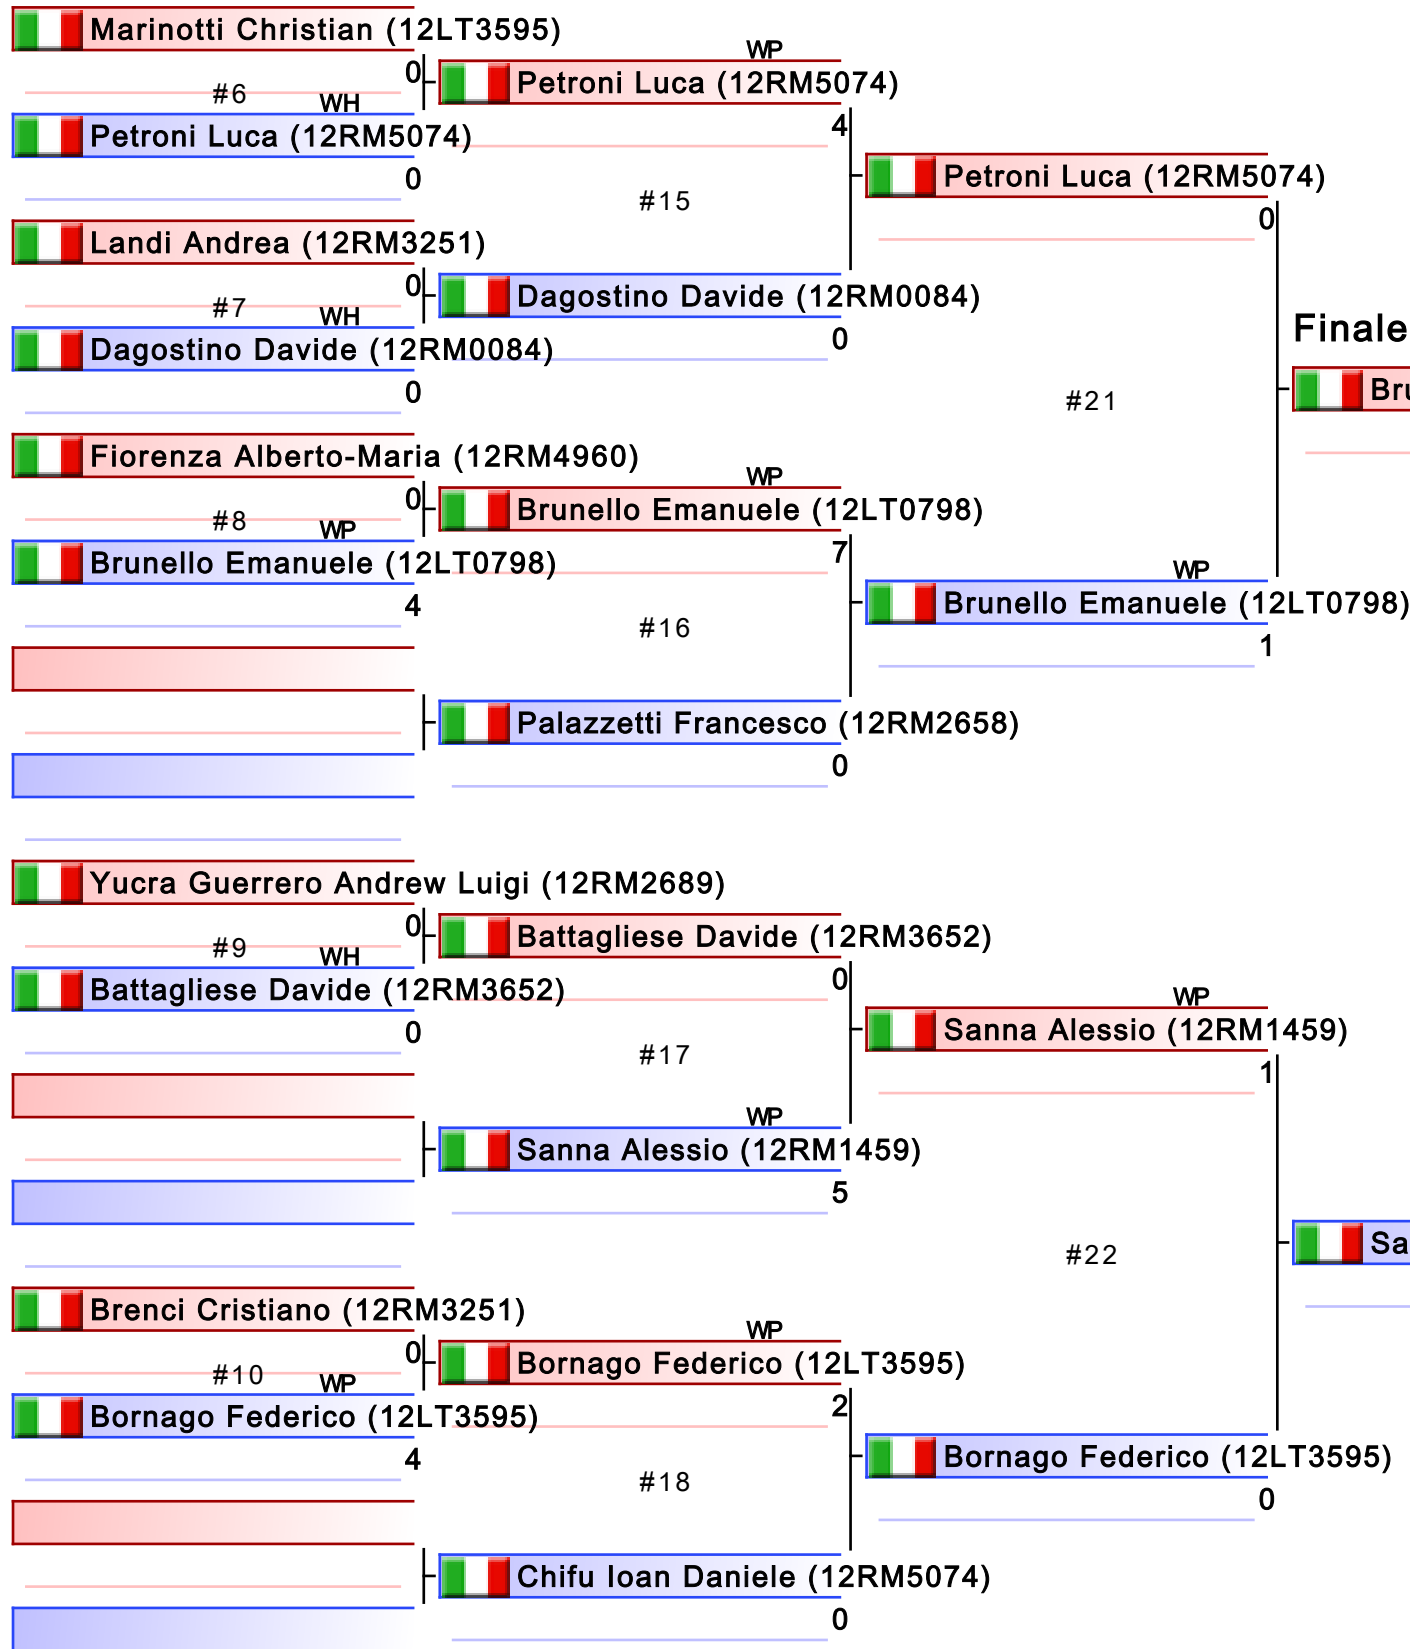

- | |
|--|
| 1. SANNA ALESSIO (BRACELLI CLUB) |
| 2. BRUNELLO EMANUELE (KARATE PONTINO) |
| 3. BORNAGO FEDERICO (KT TOMARI-TE) |
| 3. PETRONI LUCA (PASSO DI KARATE) |
| 5. BATTAGLIESE DAVIDE (YAMASHITA CLUB) |
| 5. FIORENZA ALBERTO-MARIA (COBRA KAI) |
| 7. PALAZZETTI FRANCESCO (SETTEVILLE) |