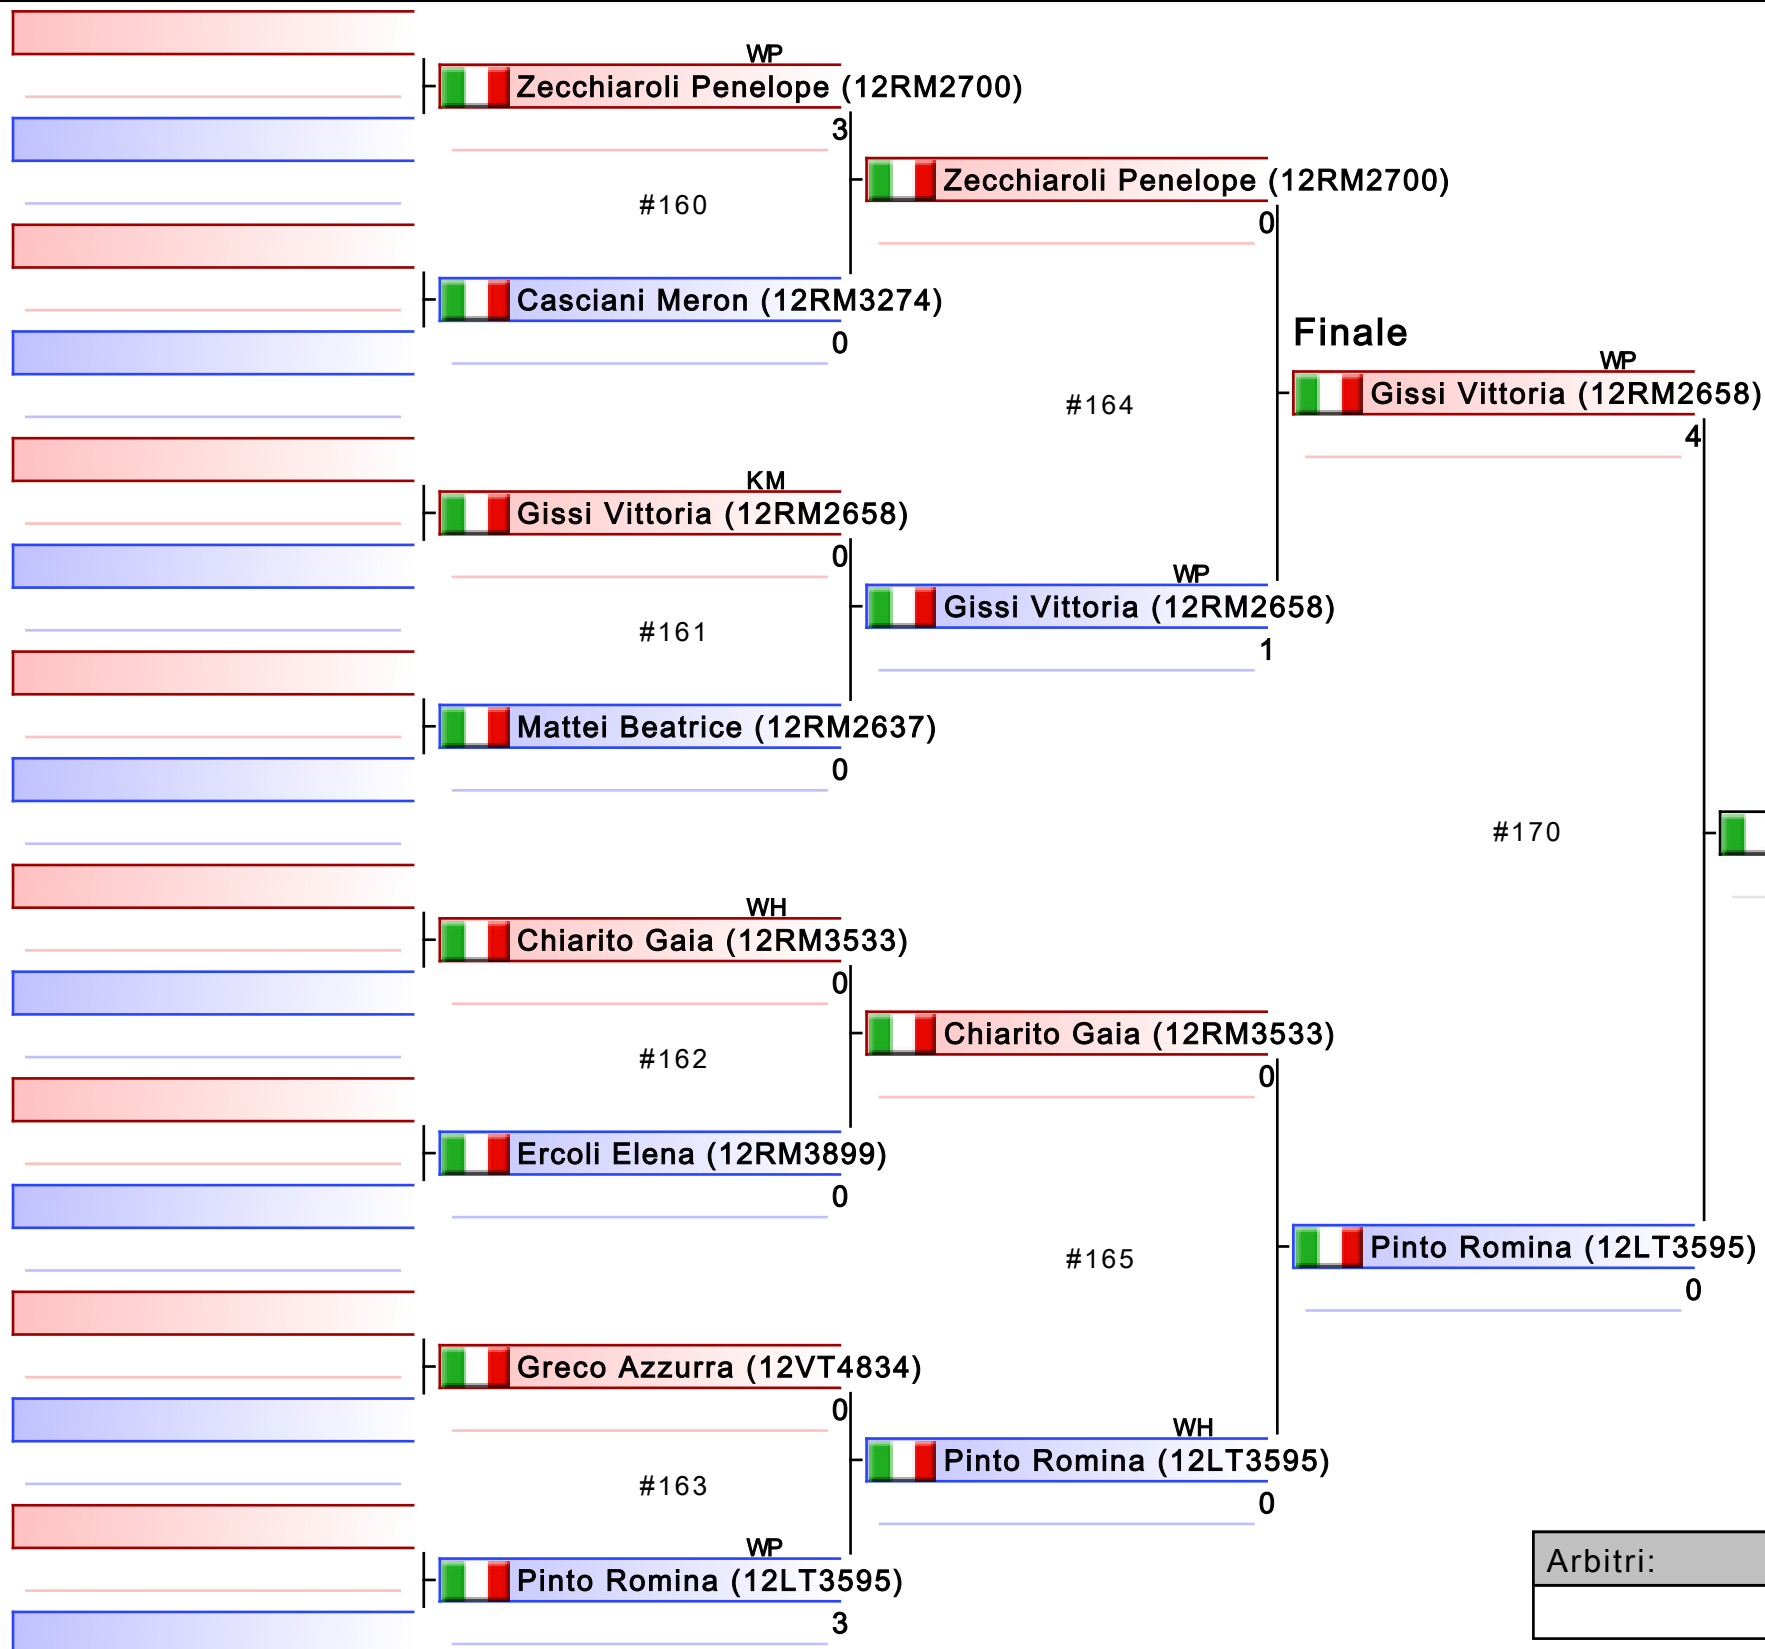

ESORDIENTI F KUMITE 45 KG

12-FRQ_ESORDIENTI_KA_KU KARATE LAZIO, CASERMA GELSOMINI - VIA PORTUENSE 1680 Roma, ITA

2024-05-12

Tatami
1 16:20

Tabelloni
1 / 1

Pool

1. GISSI VITTORIA (SETTEVILLE)
2. PINTO ROMINA (KT TOMARI-TE)
3. ZECCHIAROLI PENELOPE (OBIETTIVOKARATE)
3. GRECO AZZURRA (I LOVE GYM)
5. MATTEI BEATRICE (TEAM LADISPOLI)
5. CHIARITO GAIA (EPOMEIO ROMA)

Arbitri: