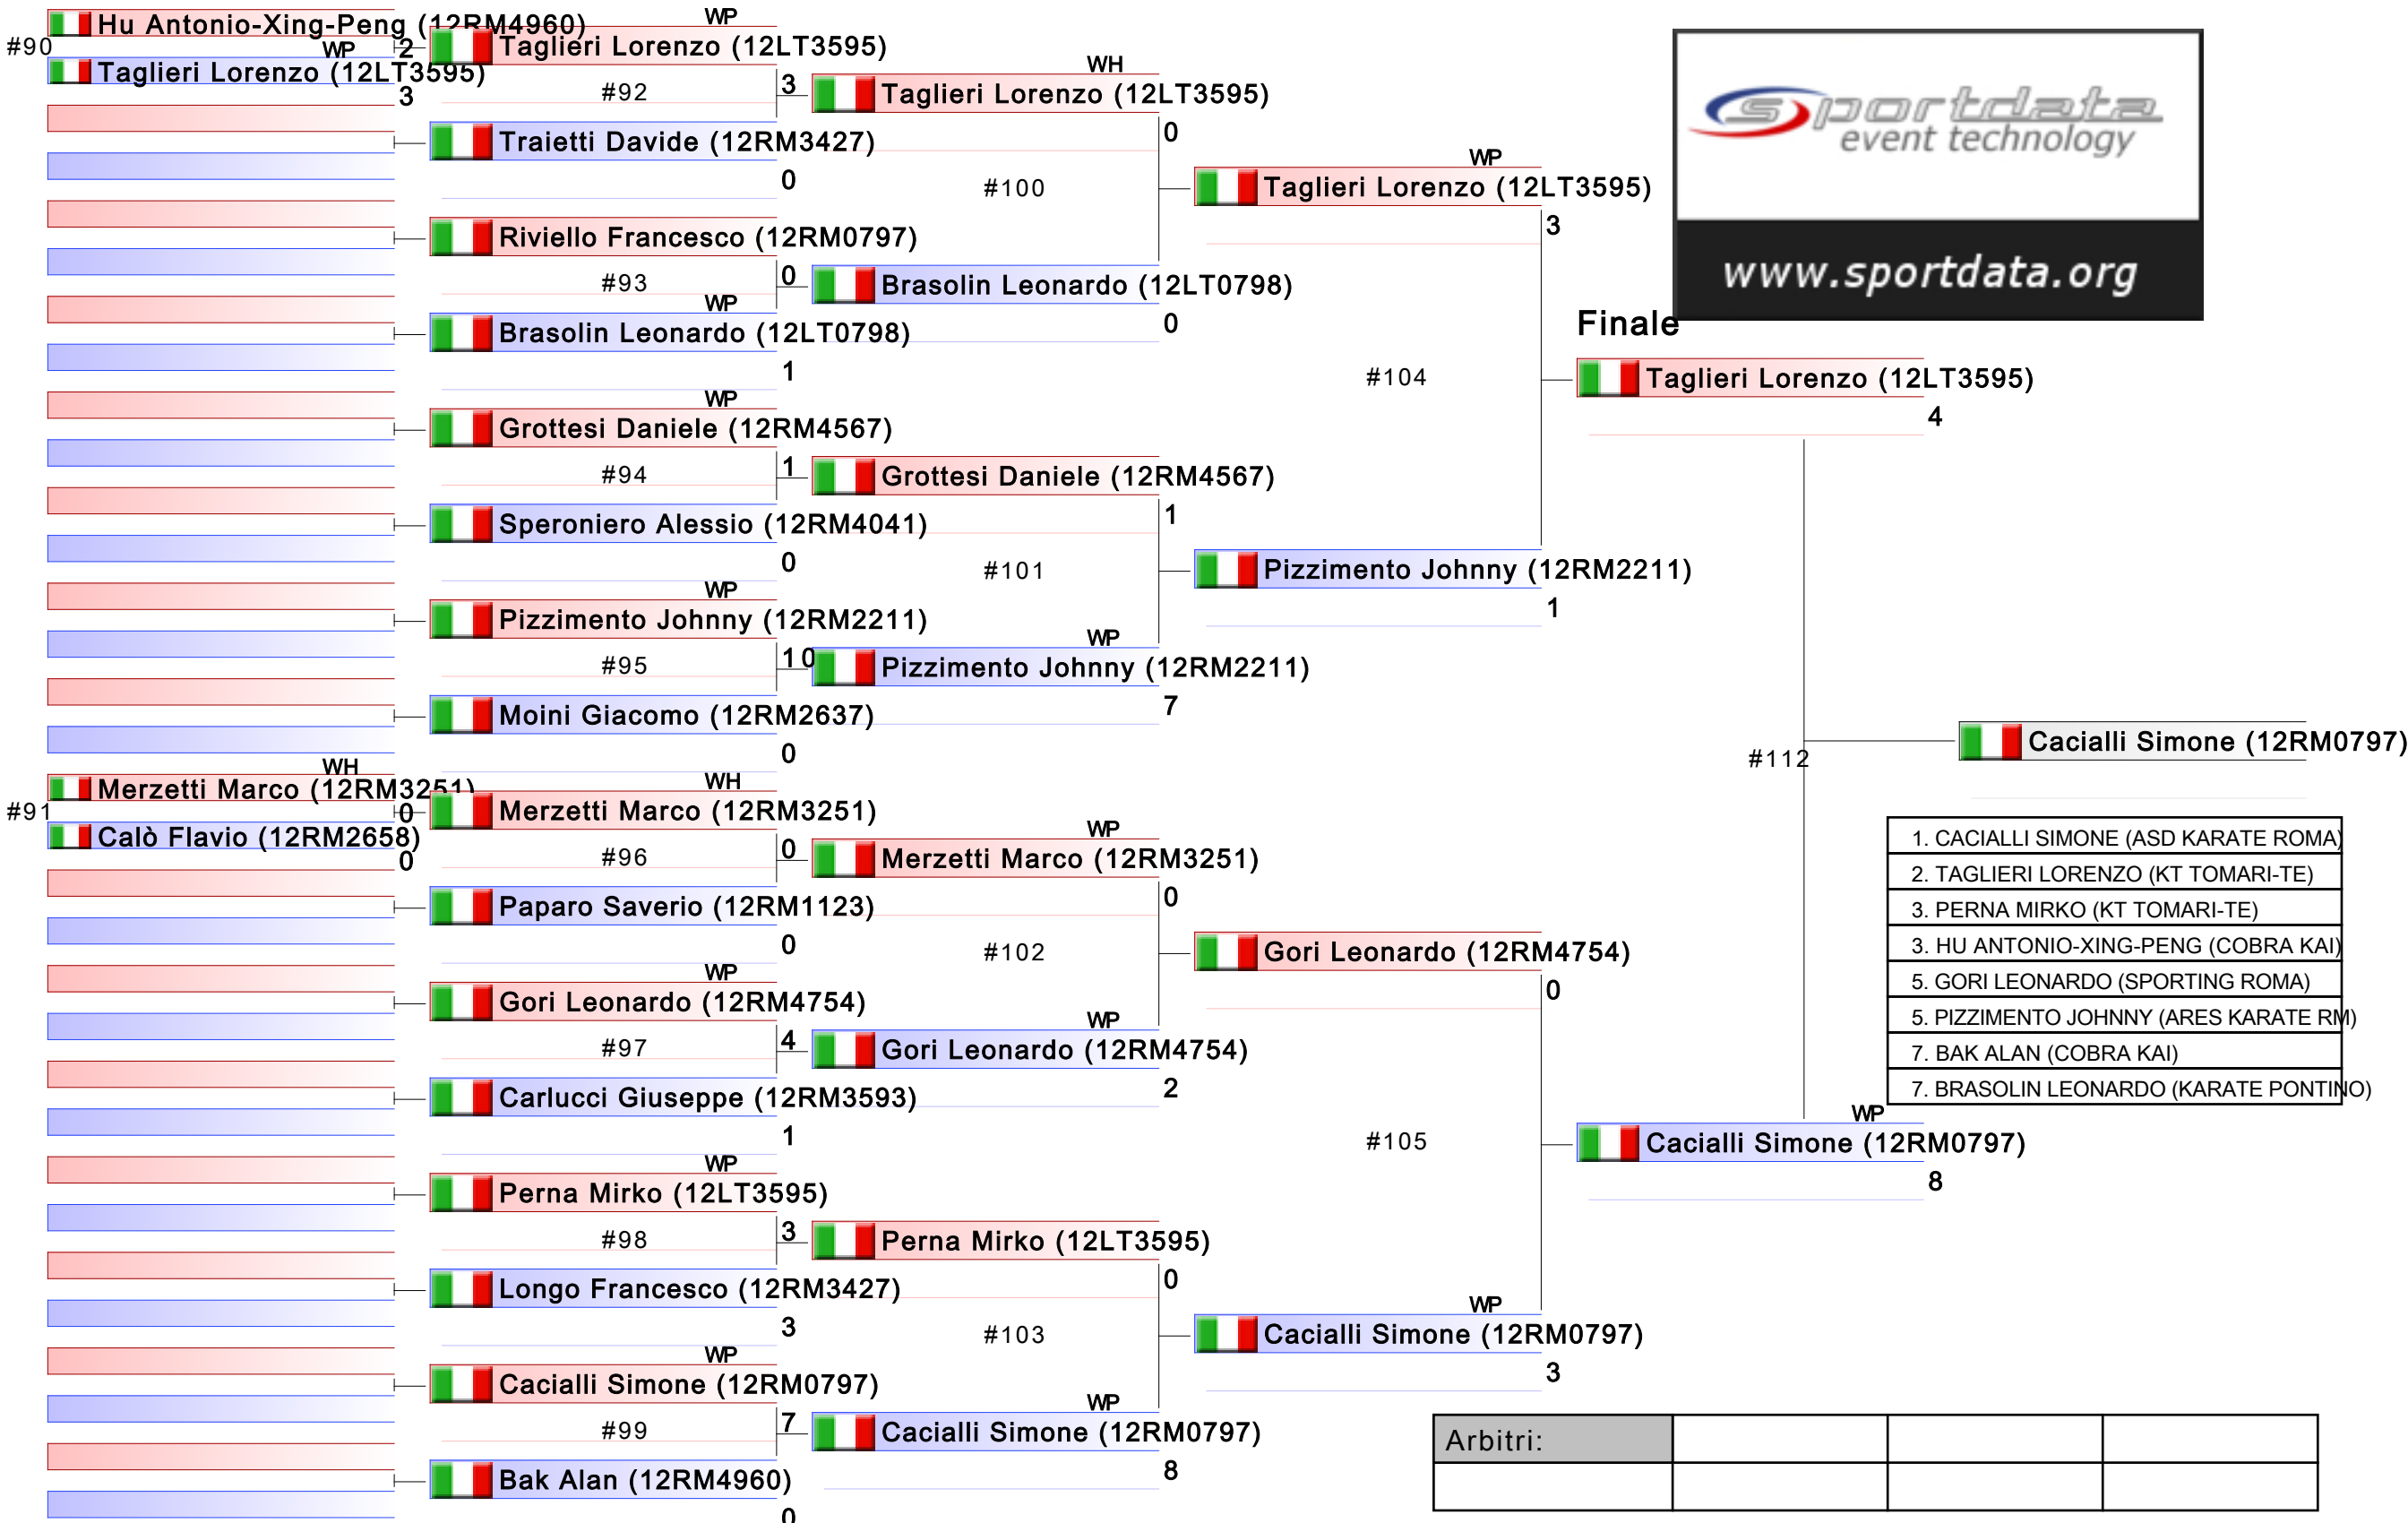

ESORDIENTI M KUMITE 38 KG

12-FRQ_ESORDIENTI_KA_KU KARATE LAZIO, CASERMA GELSOMINI - VIA PORTUENSE 1680 Roma, ITA

2024-05-12

Tatami 1 11:50

Tabelloni 1/1

Pool