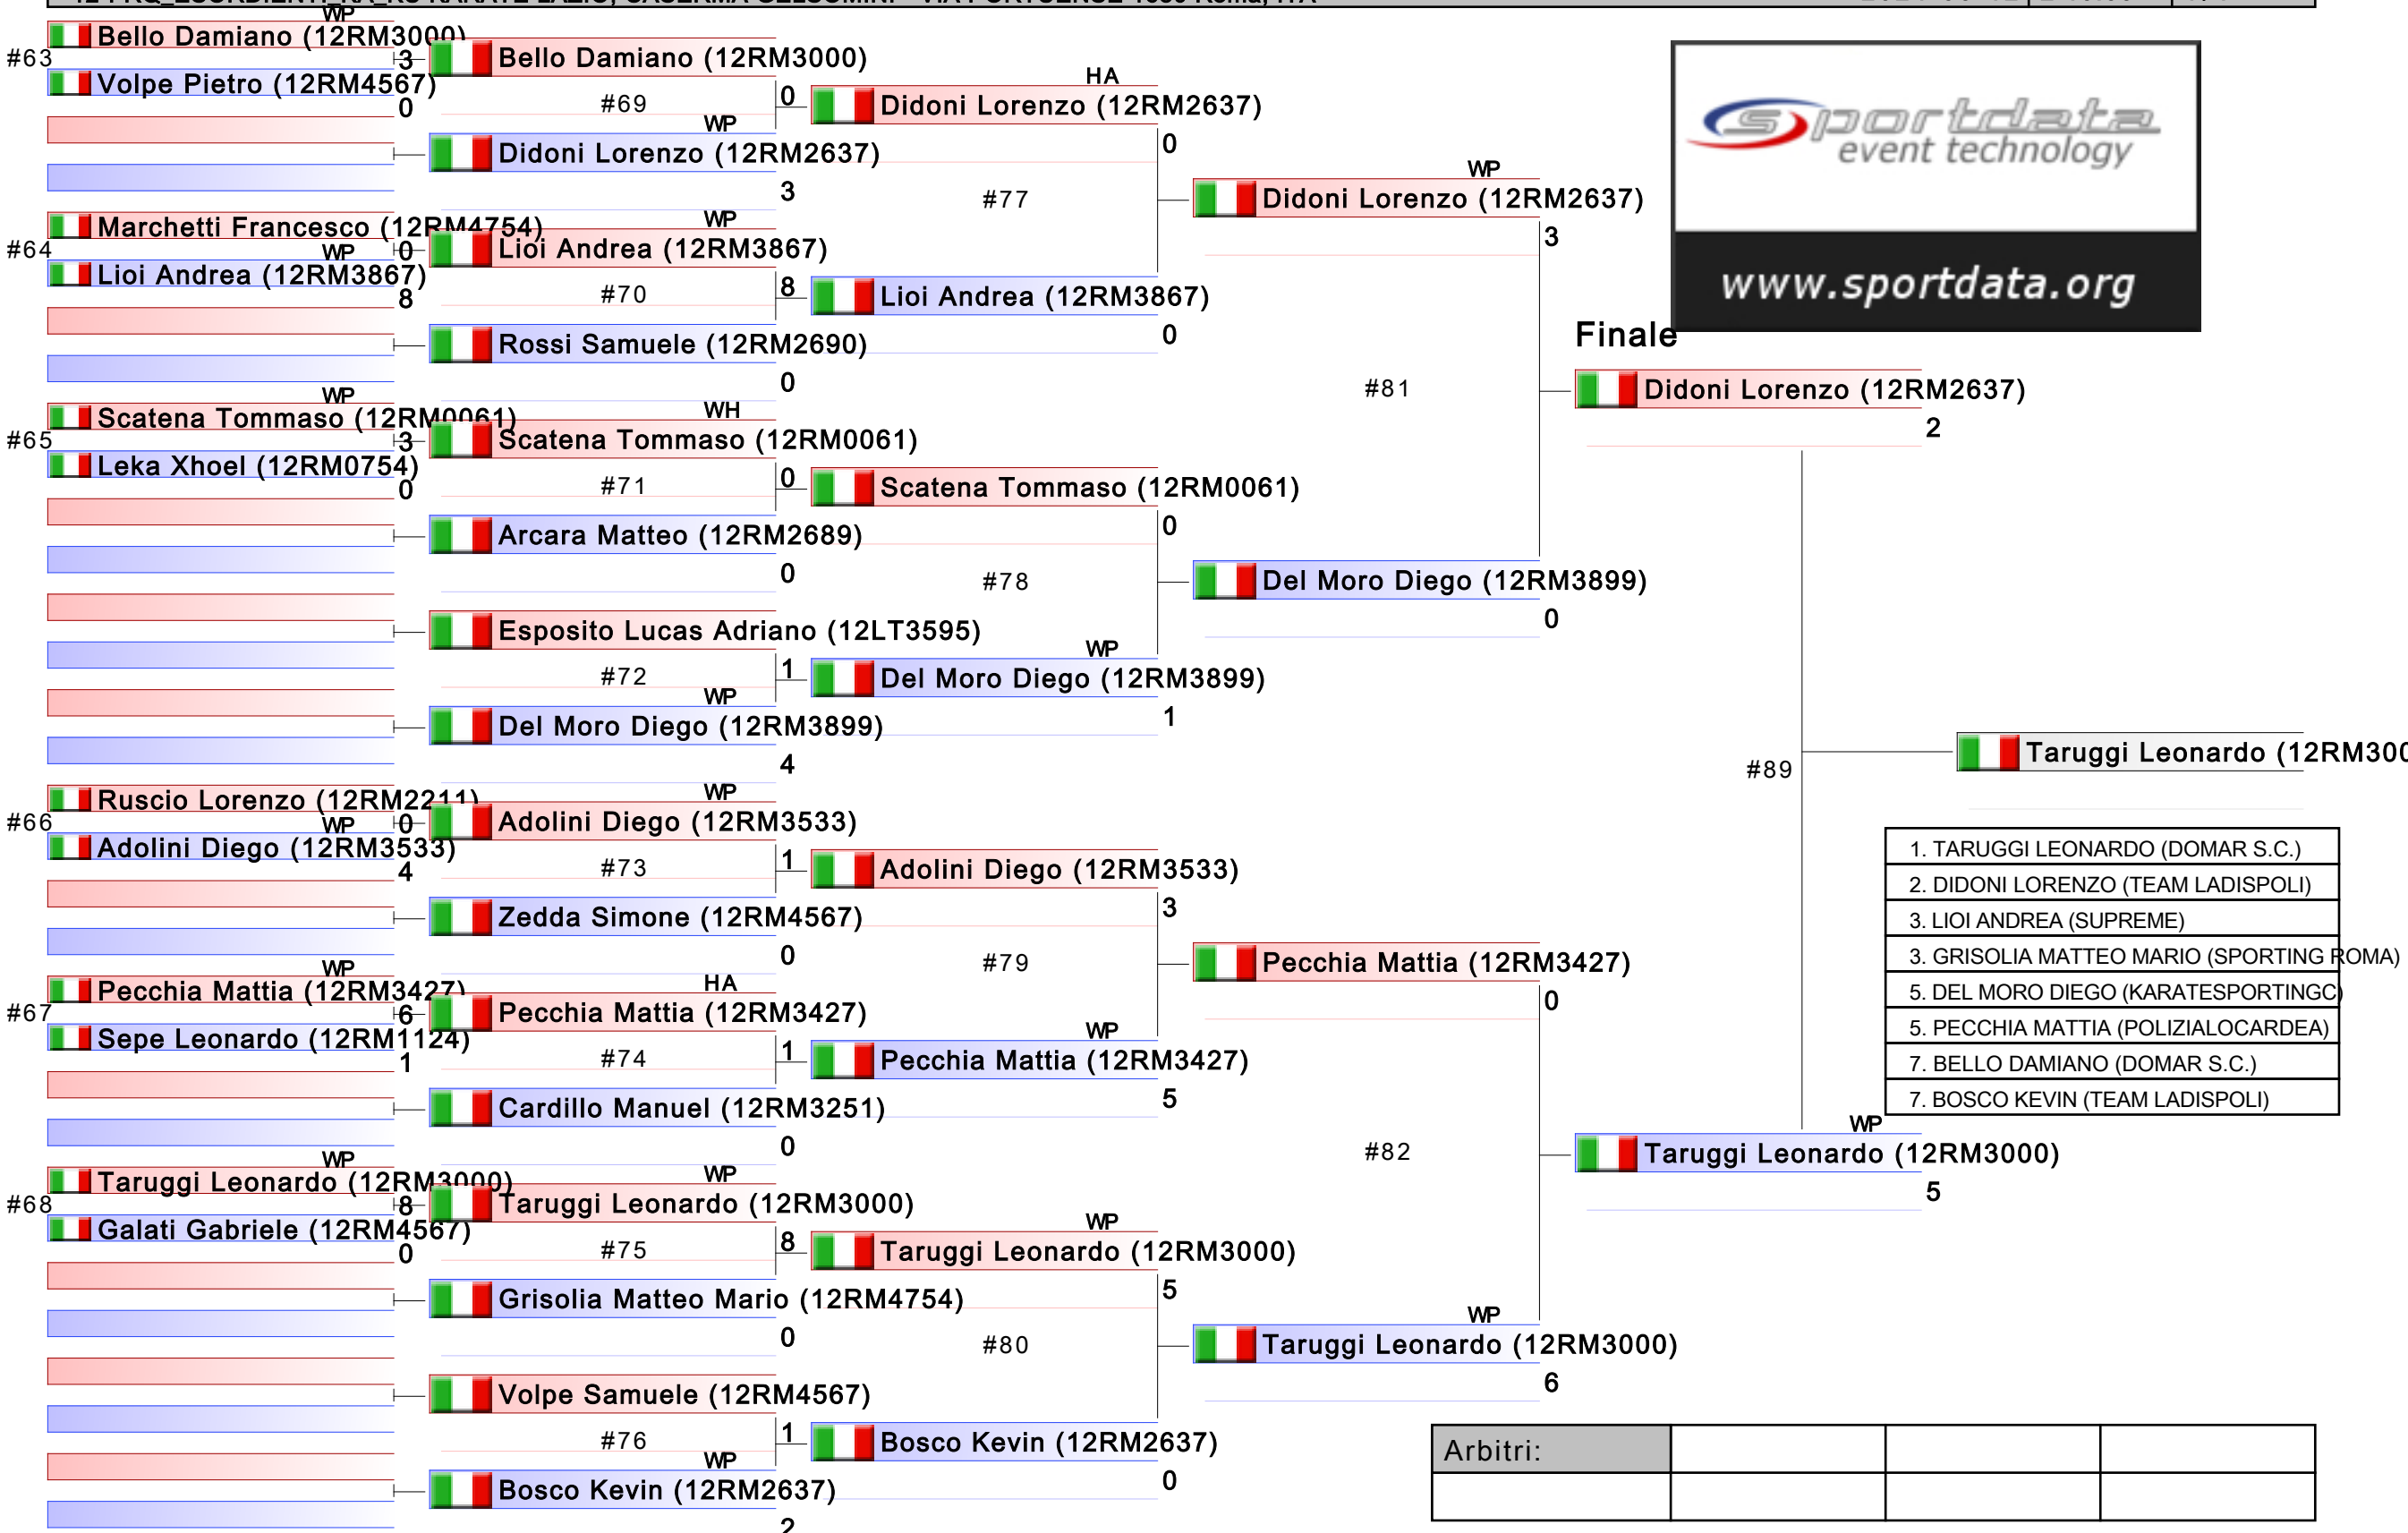

Arbitri:			

ESORDIENTI M KUMITE 48 KG

12-FRQ_ESORDIENTI_KA_KU KARATE LAZIO, CASERMA GELSOMINI - VIA PORTUENSE 1680 Roma, ITA

2024-05-12

Tatami 2 10:55

Tabelloni 1/1

Pool

ESORDIENTI M KUMITE 53 KG