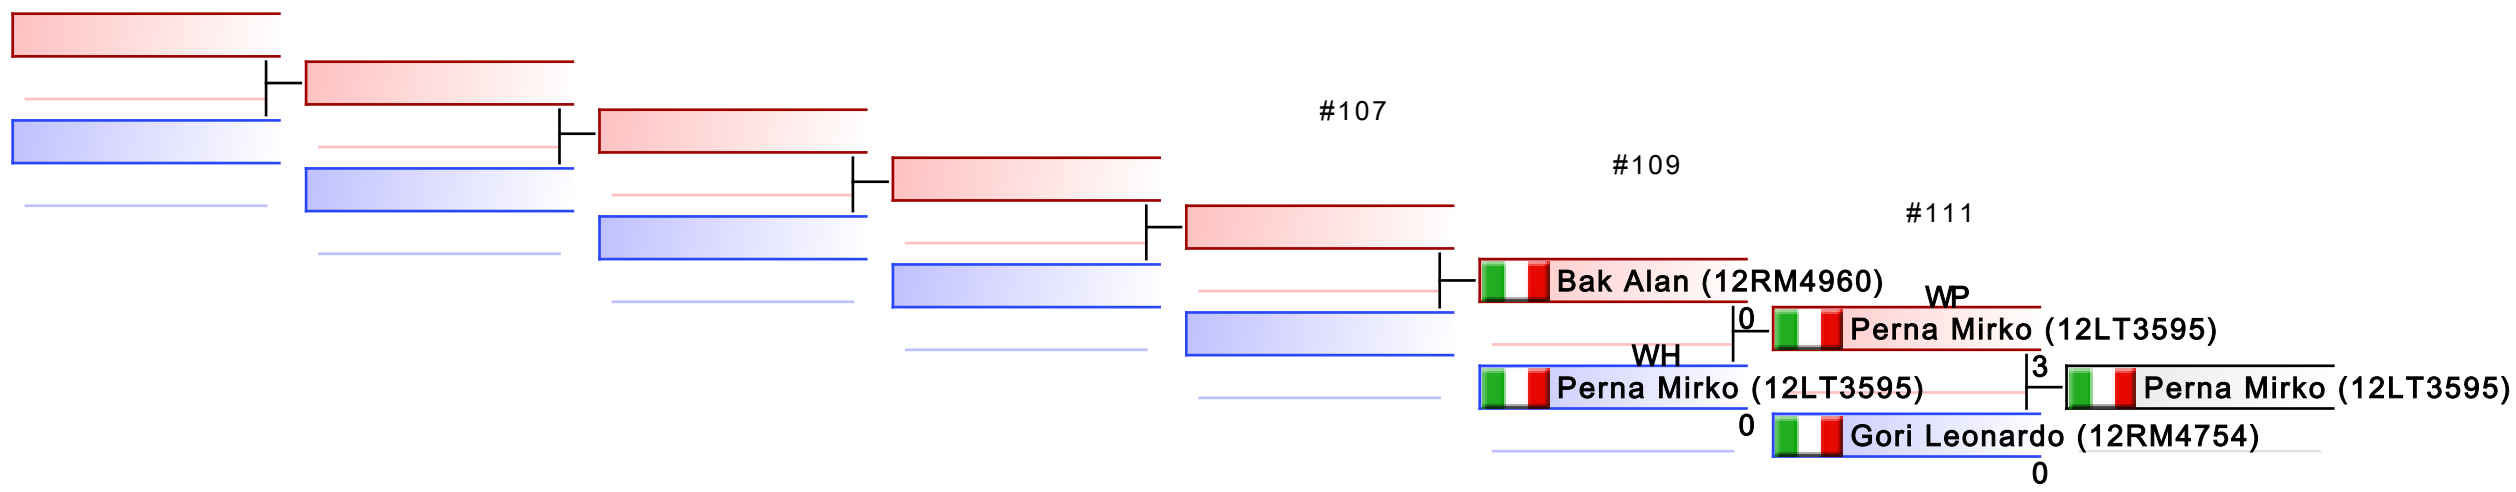

Ripescaggi: (1)