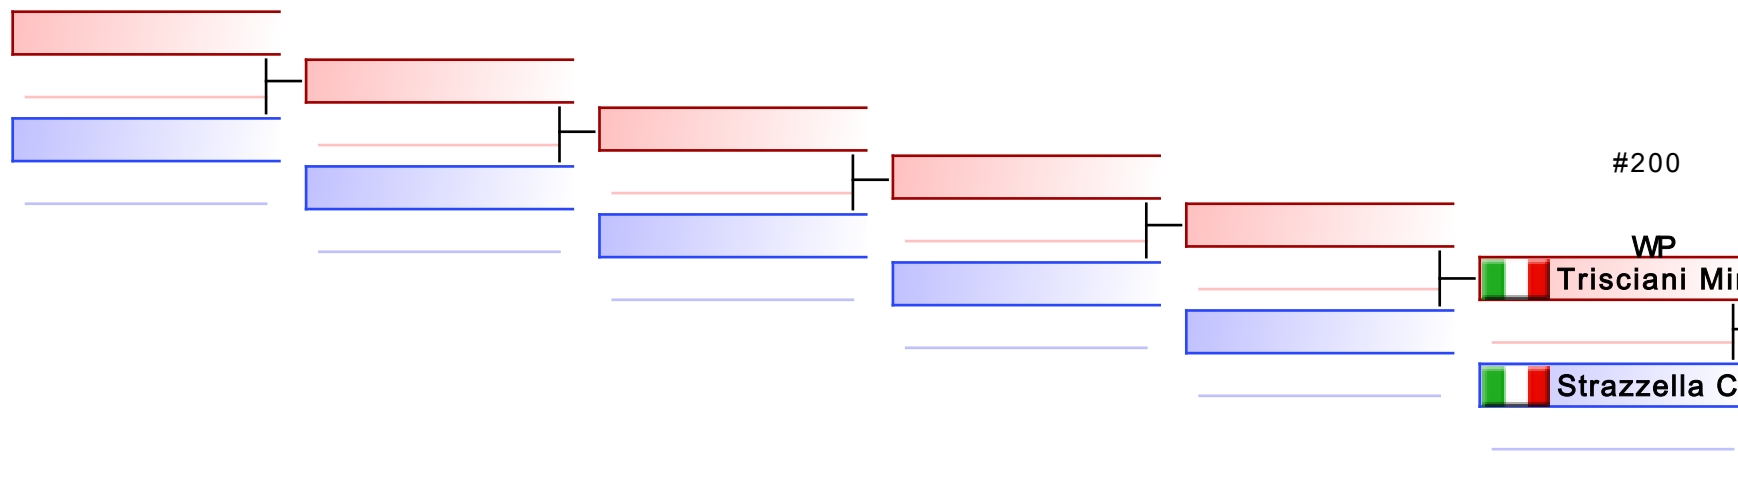

Ripescaggi: (1)

#202
WP
Trisciani Miriam (12LT0798) | 1
Trisciani Miriam (12LT0798)
Strazzella Chiara (12RM0084) | 6
Melis Lara Aida (12RM2637) | 0

Arbitri: