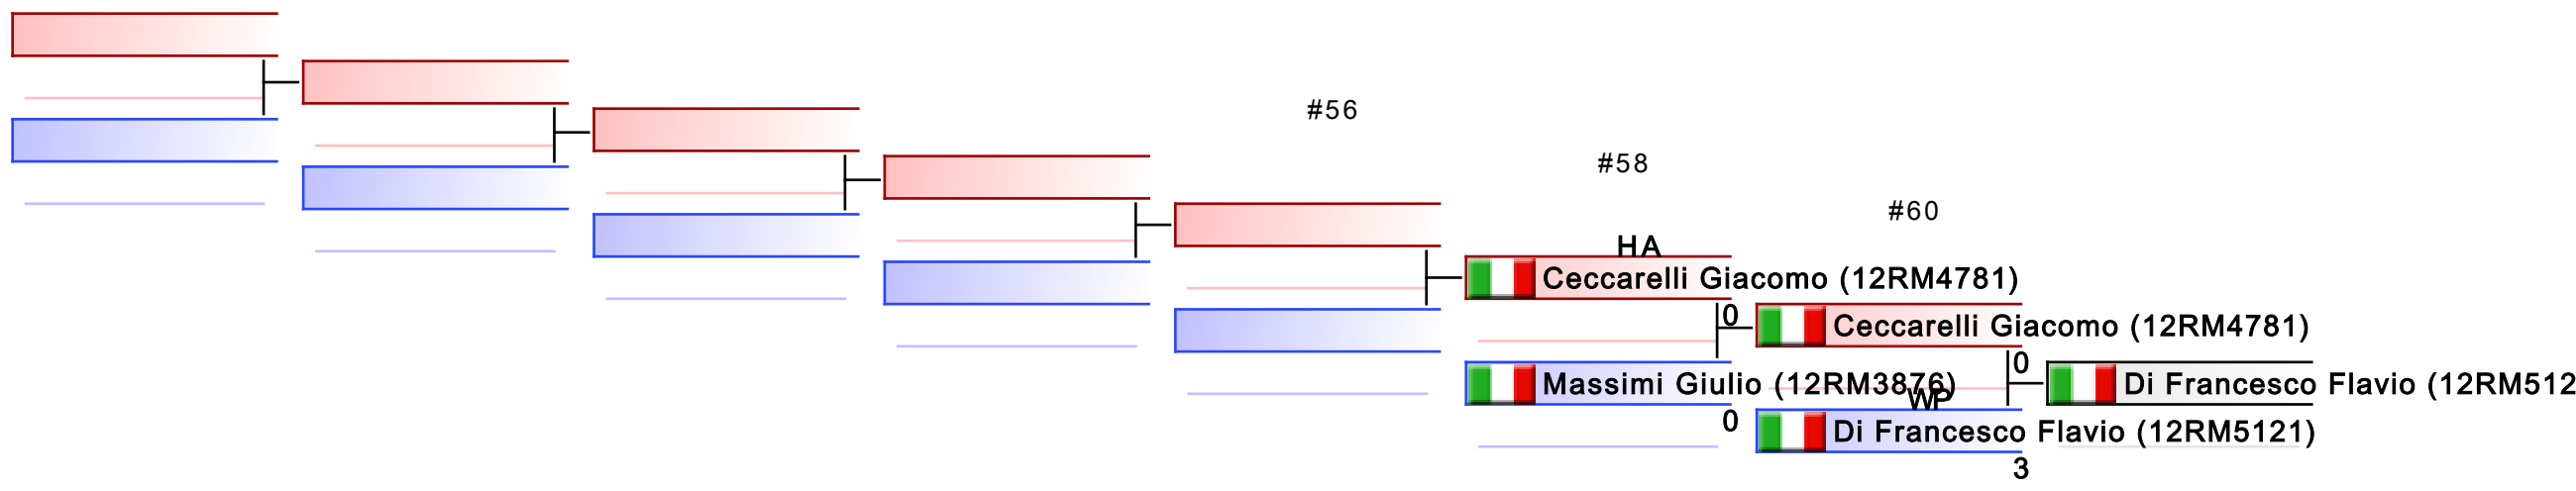

Ripescaggi: (1,2)