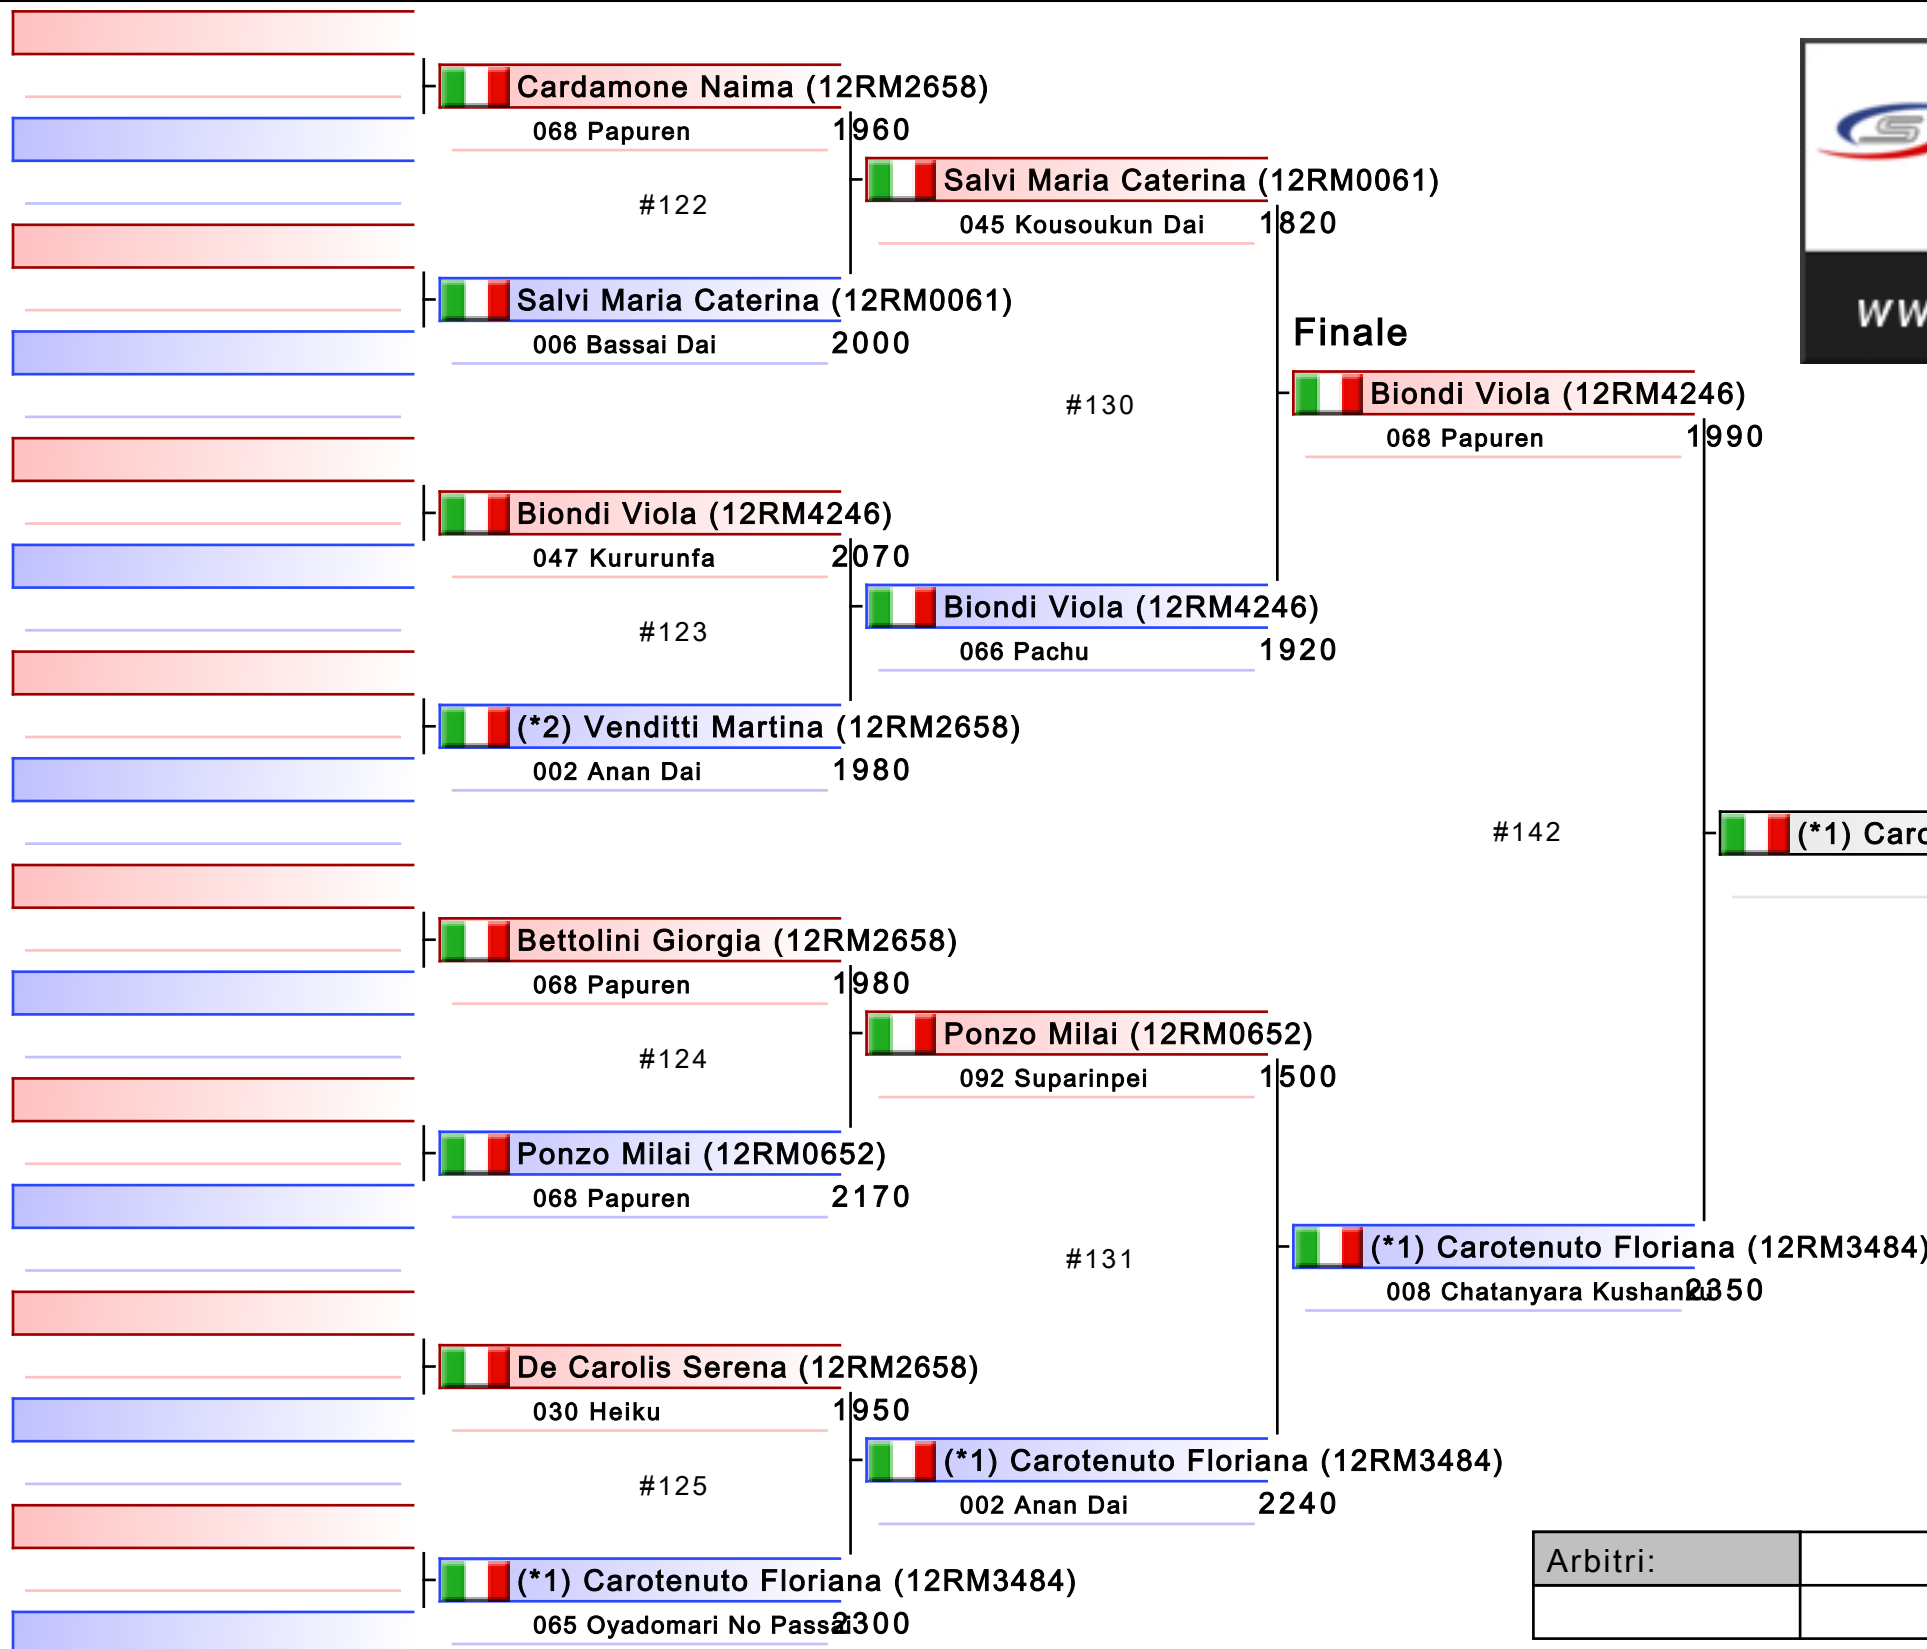

ESORDIENTI F KATA

12-FRQ_ESORDIENTI_KA_KU KARATE LAZIO, CASERMA GELSOMINI - VIA PORTUENSE 1680 Roma, ITA

2024-05-12

Tatami
2 14:00

Tabelloni
1 / 1

Pool

1. CAROTENUTO FLORIANA (KPROJECT)
2. BIONDI VIOLA (POL. TEVERE)
3. VENDITTI MARTINA (SETTEVILLE)
3. PONZO MILAI (ASD ROMA 12)
5. SALVI MARIA CATERINA (FIAMME ORO)
5. DE CAROLIS SERENA (SETTEVILLE)