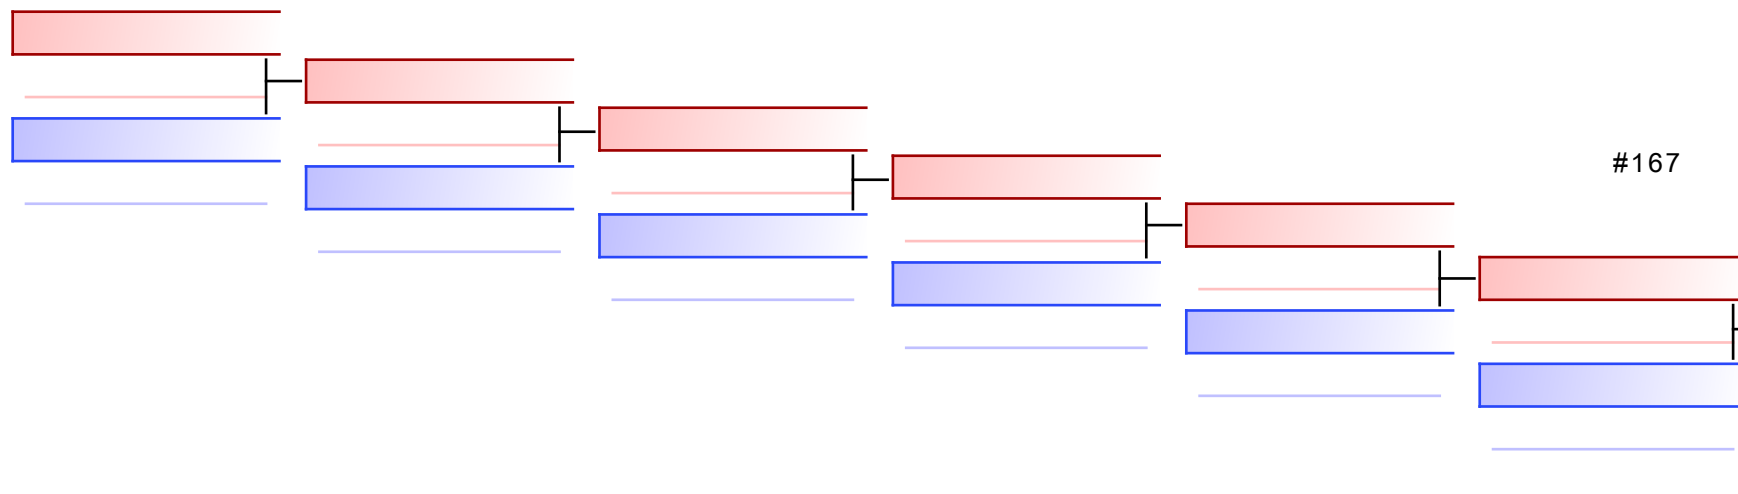

#166

- Mattei Beatrice (12RM2637)**
- Zecchiaroli Penelope (12RM2700)**
- Zecchiaroli Penelope (12RM2700)**

Ripescaggi: (1)

#167

- WH**
- Greco Azzurra (12VT4834)**
- Greco Azzurra (12VT4834)**
- Chiarito Gaia (12RM3533)**