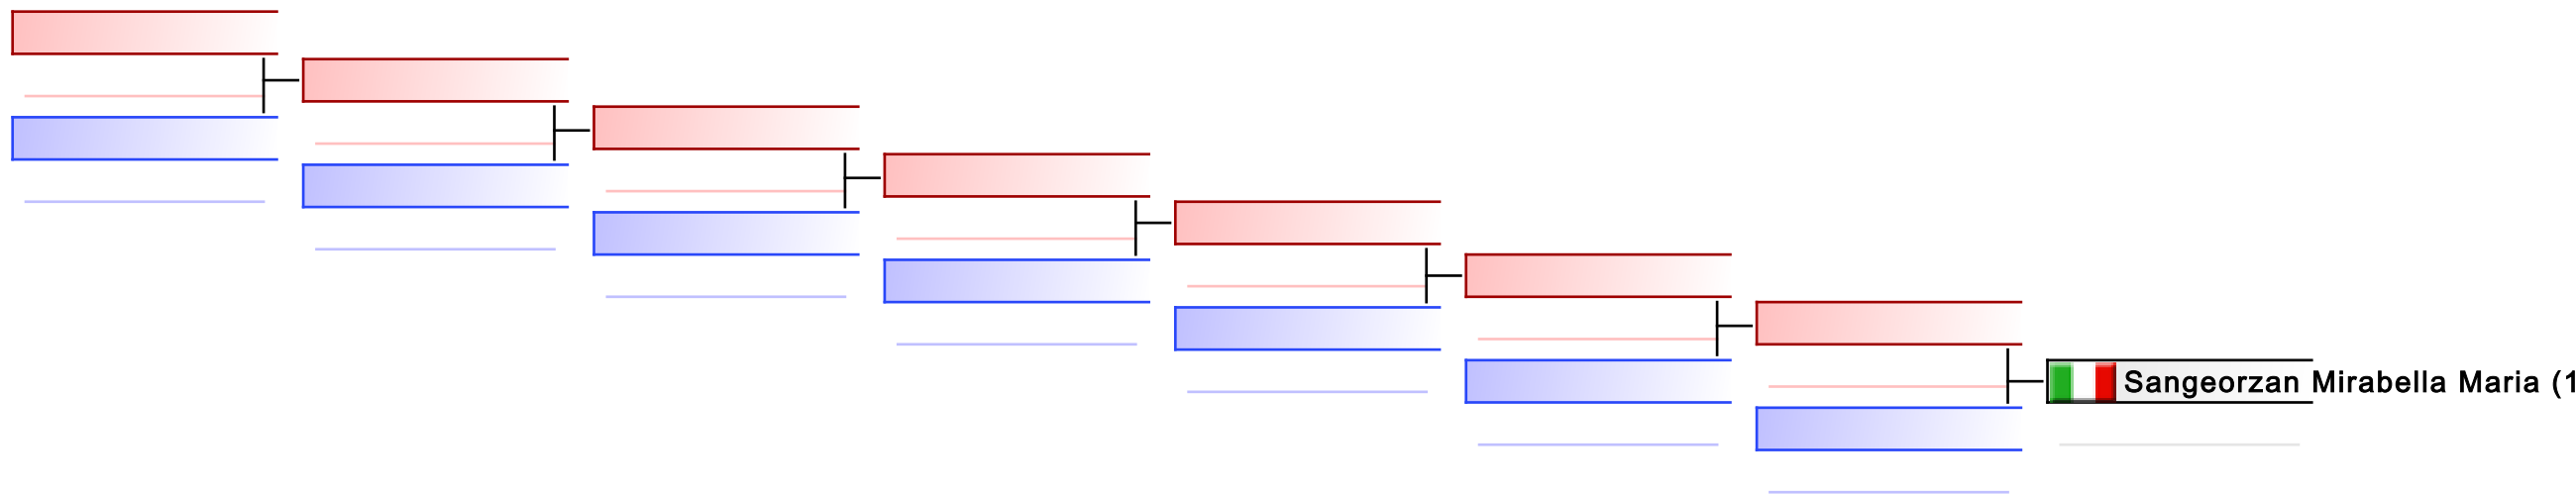

Ripescaggi: (1)