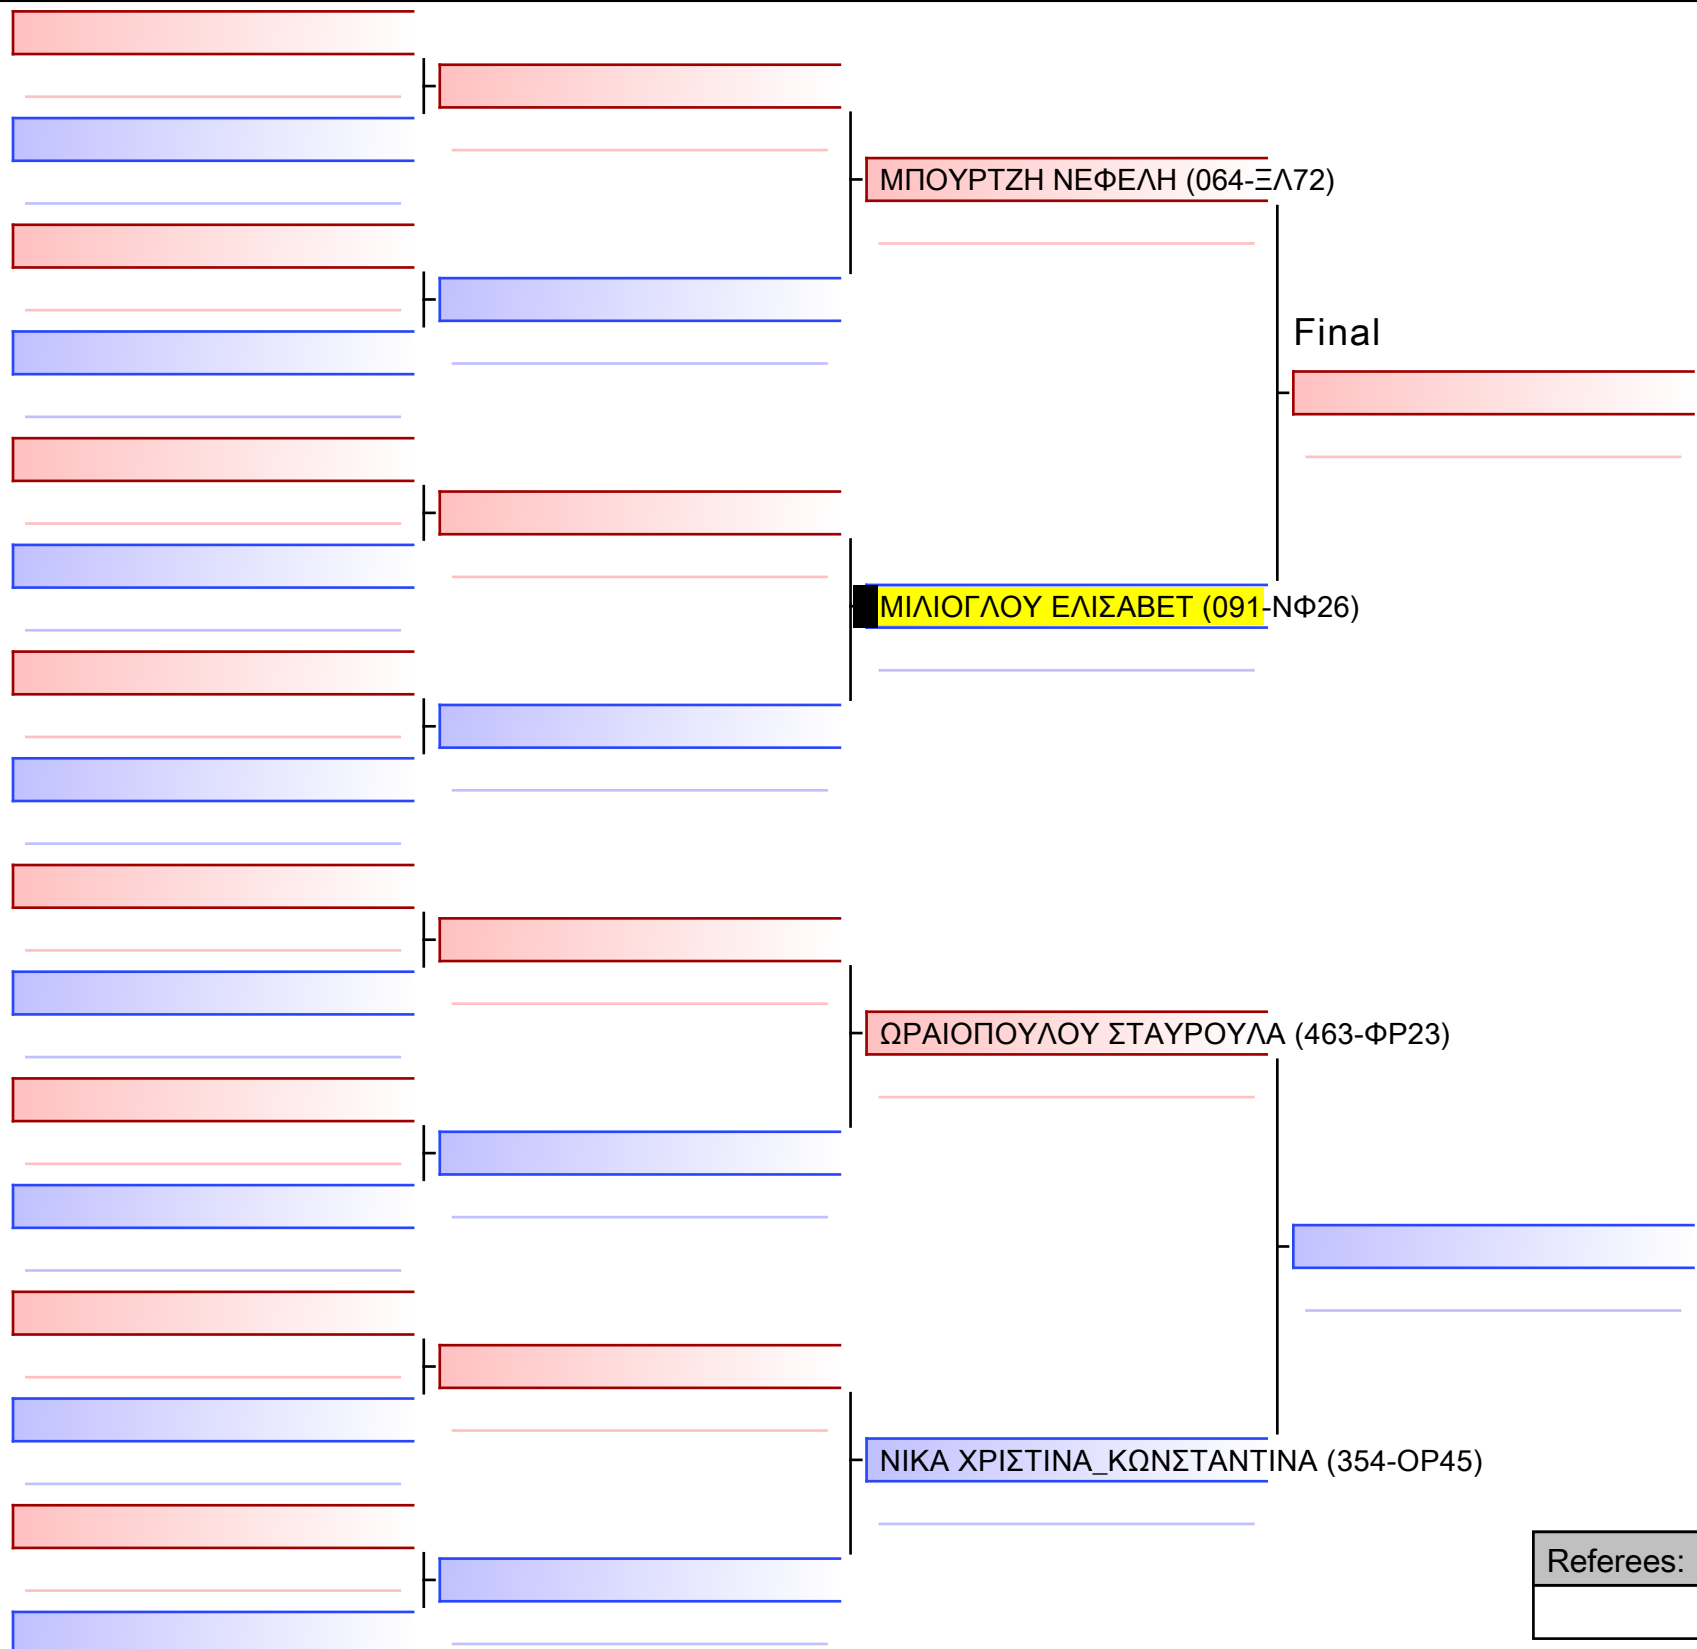

**KUMITE ΓΥΝΑΙΚΩΝ U21 -61KG**

ΠΑΝΕΛΛΗΝΙΟ ΠΡΩΤΑΘΛΗΜΑ ΚΑΡΑΤΕ ΕΦΗΒΩΝ- ΝΕΑΝΙΔΩΝ & ΝΕΩΝ ΑΝΔΡΩΝ ΓΥΝΑΙΚΩΝ ΚΥΠΕΛΛΟ U21, Κλειστό Γυμναστήριο Πιερικός Αρχέλαος, Παρ. Μαβίλη 9, Κατερίνη 55120.

Tatami

Pool

4/1/20

1/1

Final

[Original]

--

Referees:			

# ΚΥΜΙΤΕ ΝΕΩΝ ΑΝΔΡΩΝ -76KG

ΠΑΝΕΛΛΗΝΙΟ ΠΡΩΤΑΘΛΗΜΑ ΚΑΡΑΤΕ ΕΦΗΒΩΝ- ΝΕΑΝΙΔΩΝ & ΝΕΩΝ ΑΝΔΡΩΝ ΓΥΝΑΙΚΩΝ ΚΥΠΕΛΛΟ U21, Κλειστό Γυμναστήριο Πιερικός Αρχέλαος, Παρ. Μαβίλη 9, Κατερίνη 102105.

Tatami

Pool

1/1

1/1

ΝΑΚΟΣ ΛΑΜΠΡΟΣ (072-ΞΑ72)