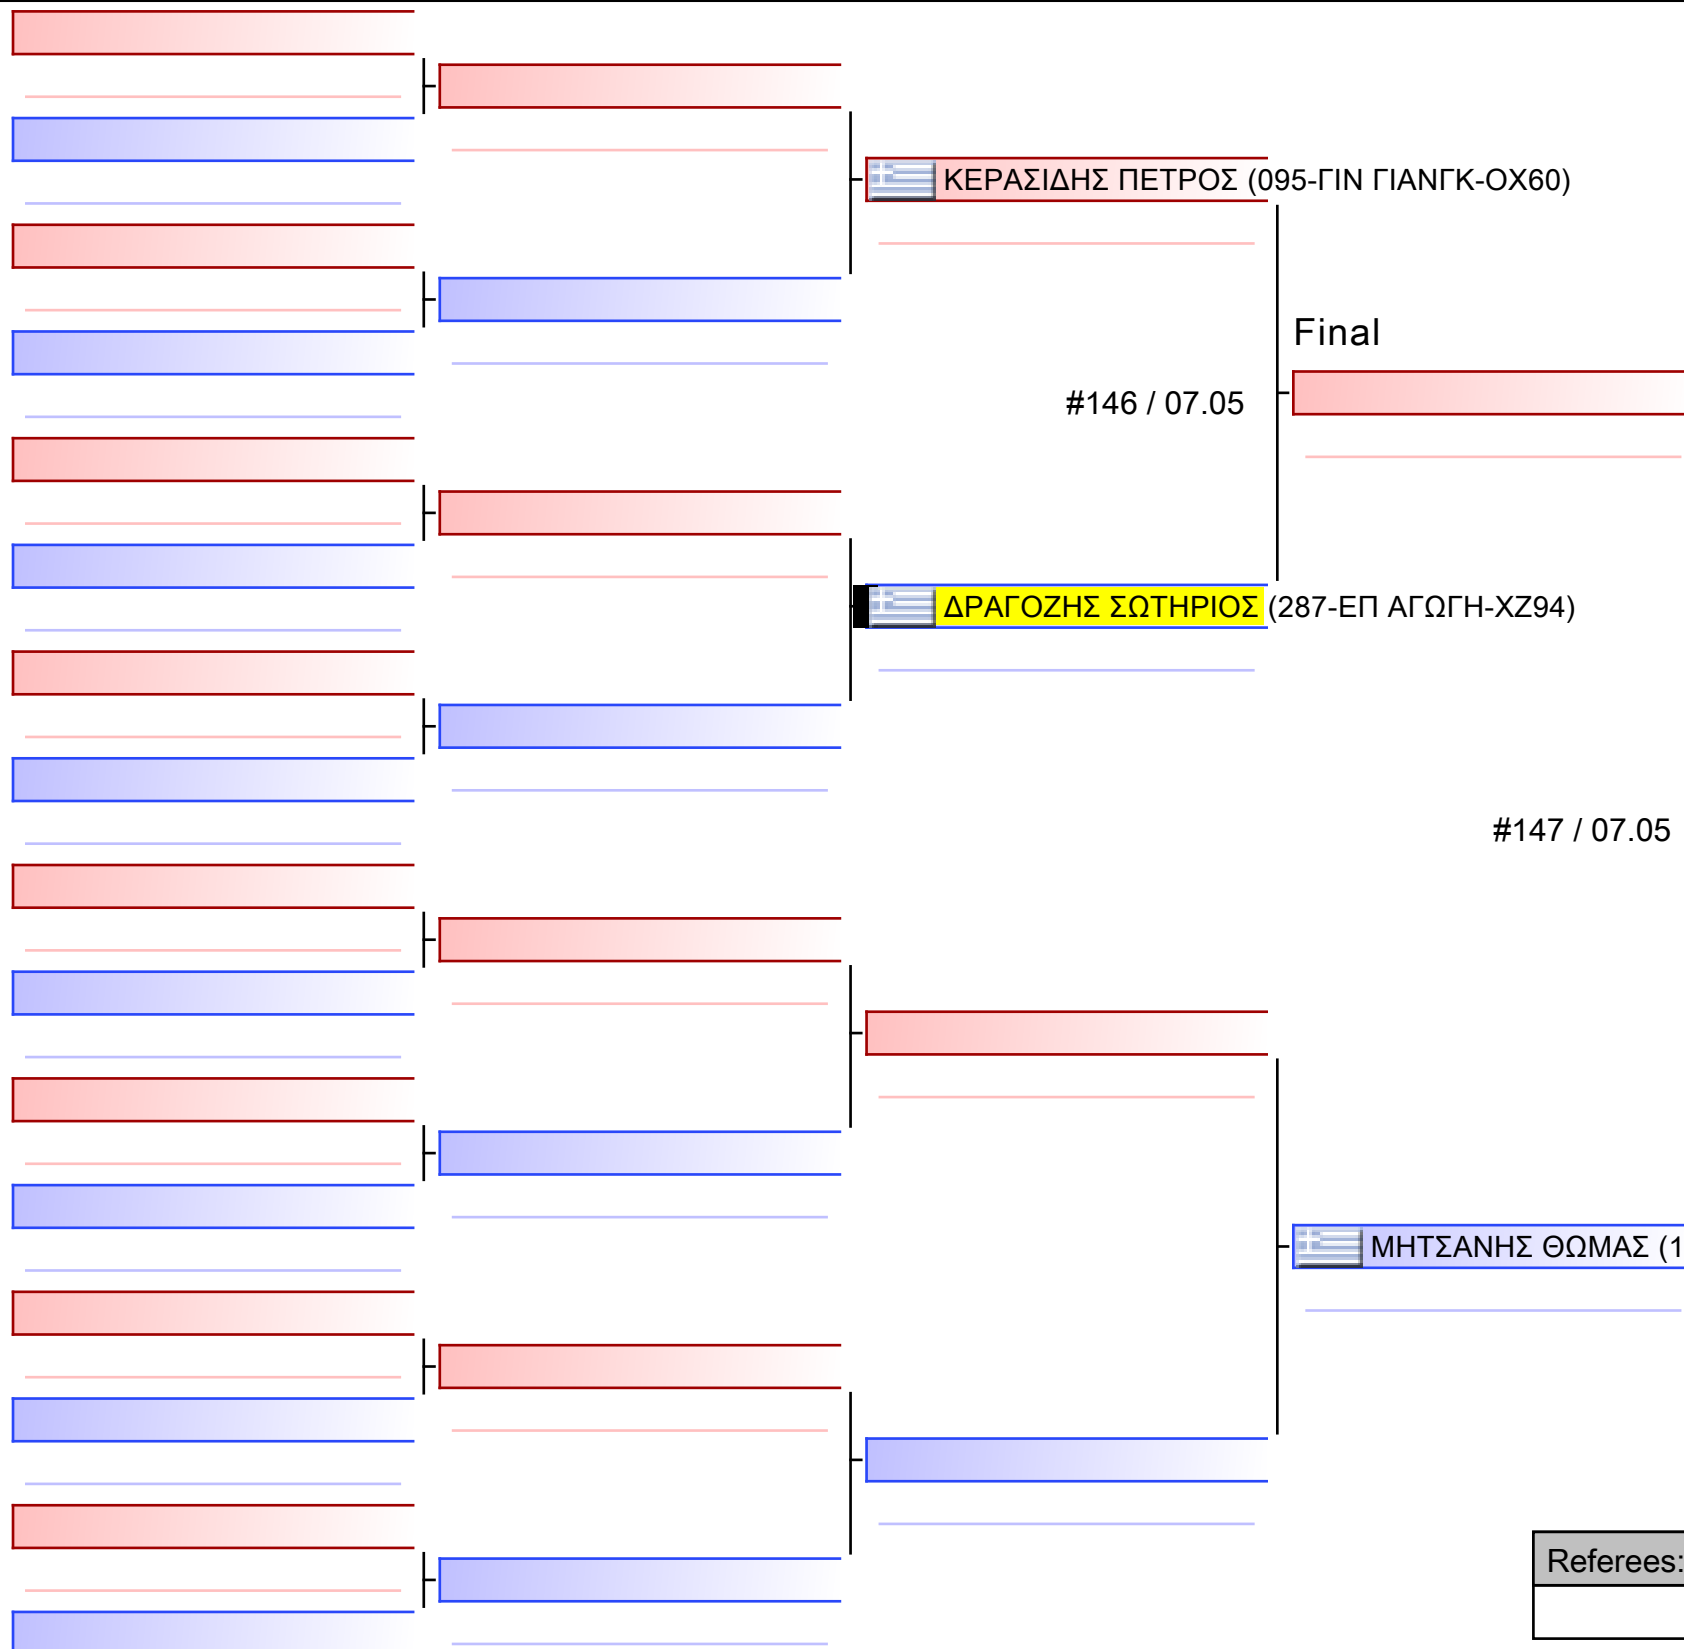

[Original]

Referees: