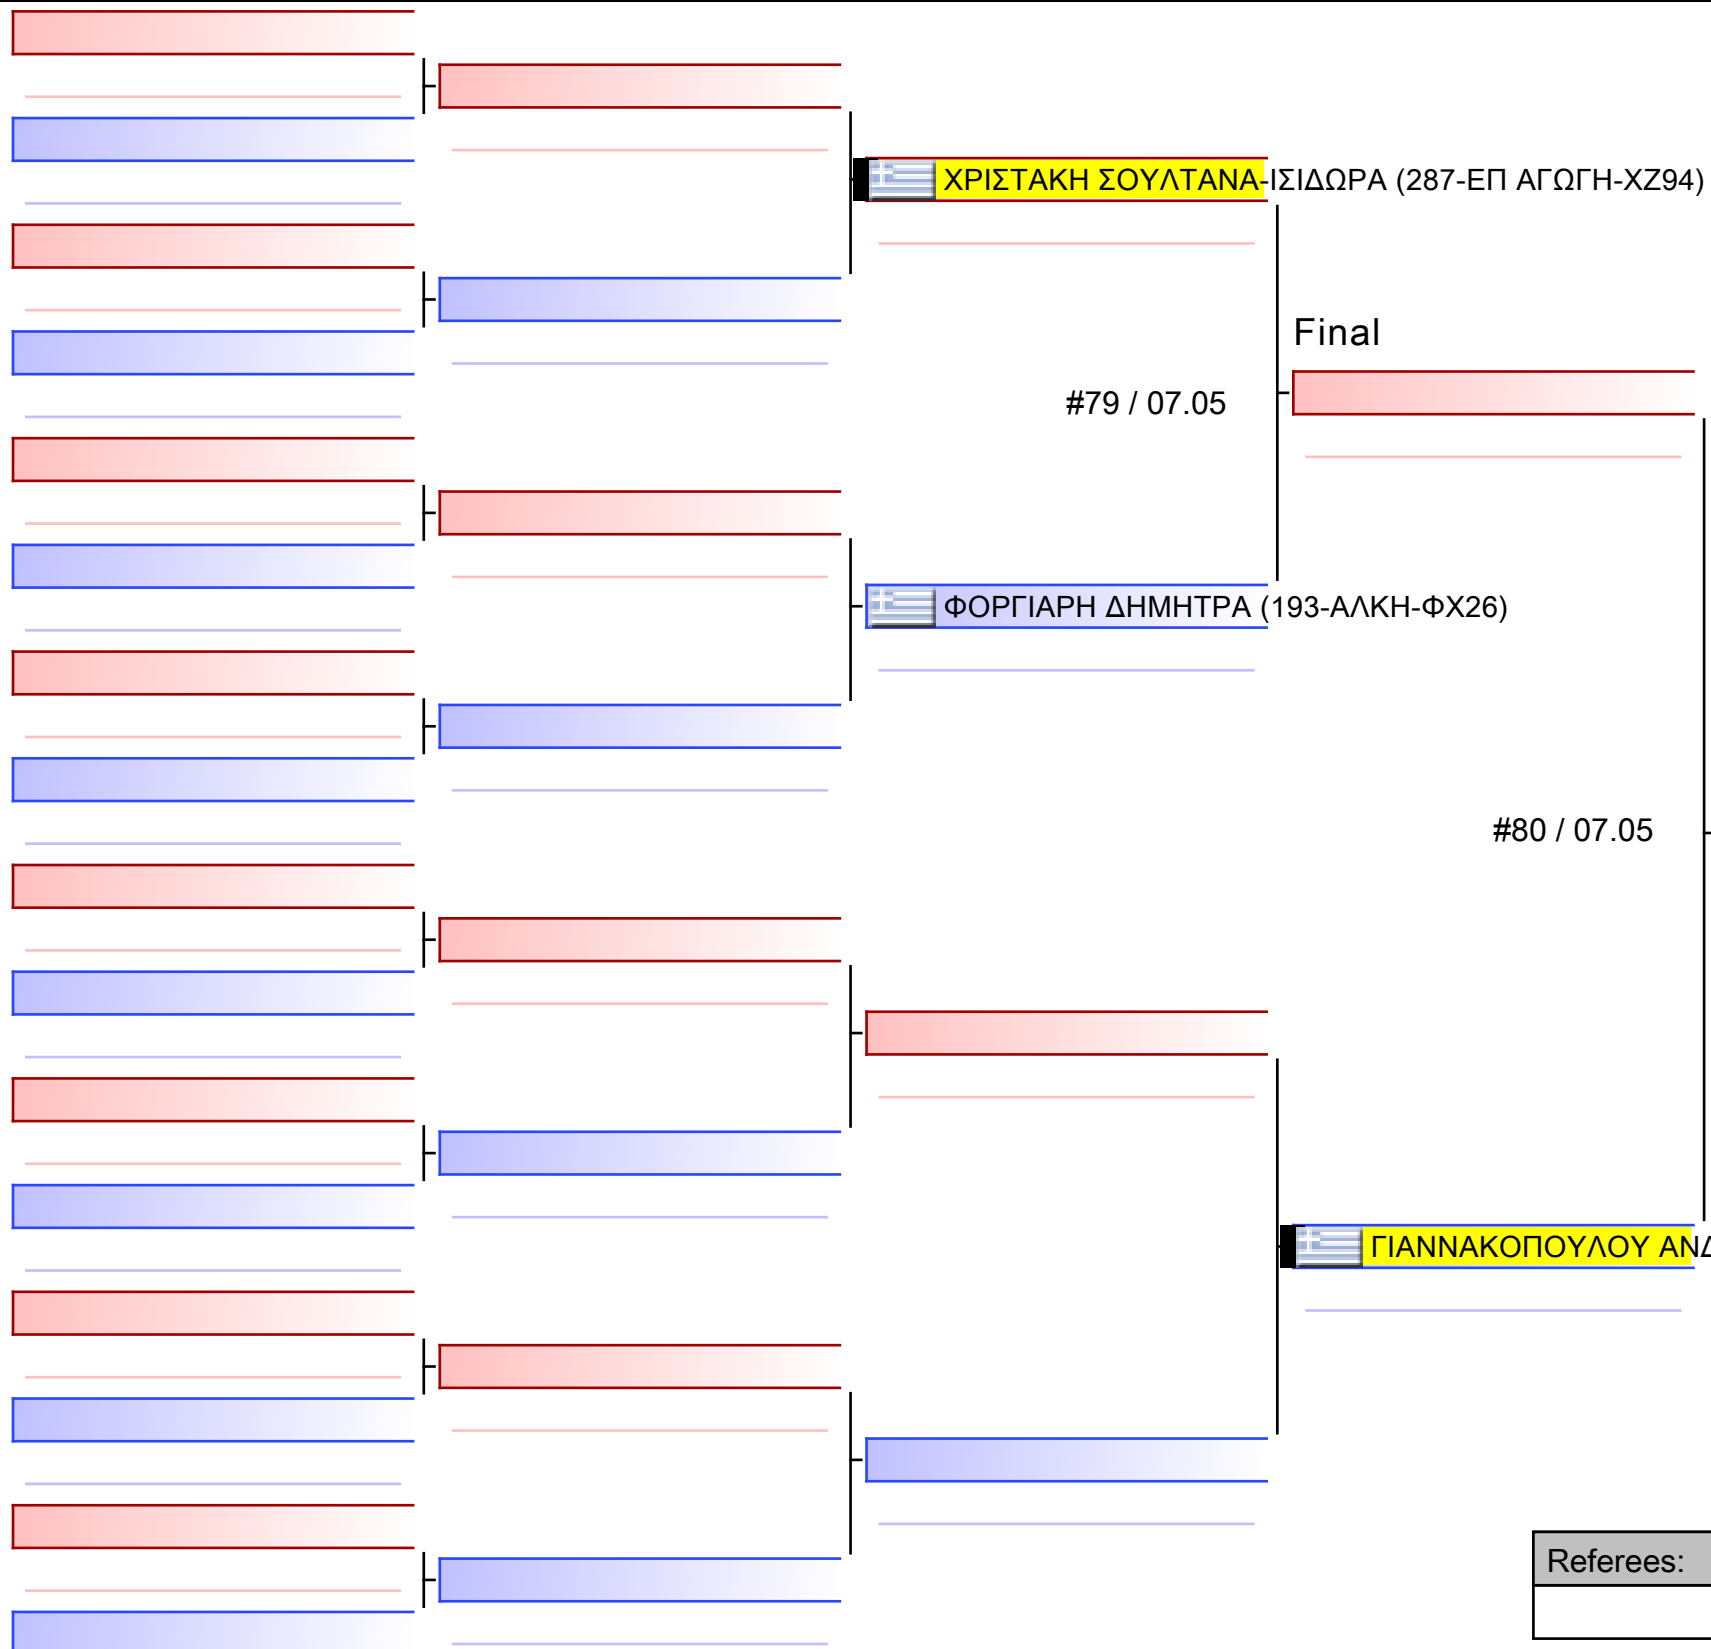

www.sportdata.org

Final

 ΜΠΑΡΚΟΓΛΟΥ ΧΡΥΣΗ (287-ΕΠ ΑΓΩΓΗ-ΧΖ94)

[Original]

#78 / 07.05

 ΦΥΔΑΝΑΚΗ ΧΡΙΣΤΙΝΑ (287-ΕΠ ΑΓΩΓΗ-ΧΖ94)

Referees:			

[Original]