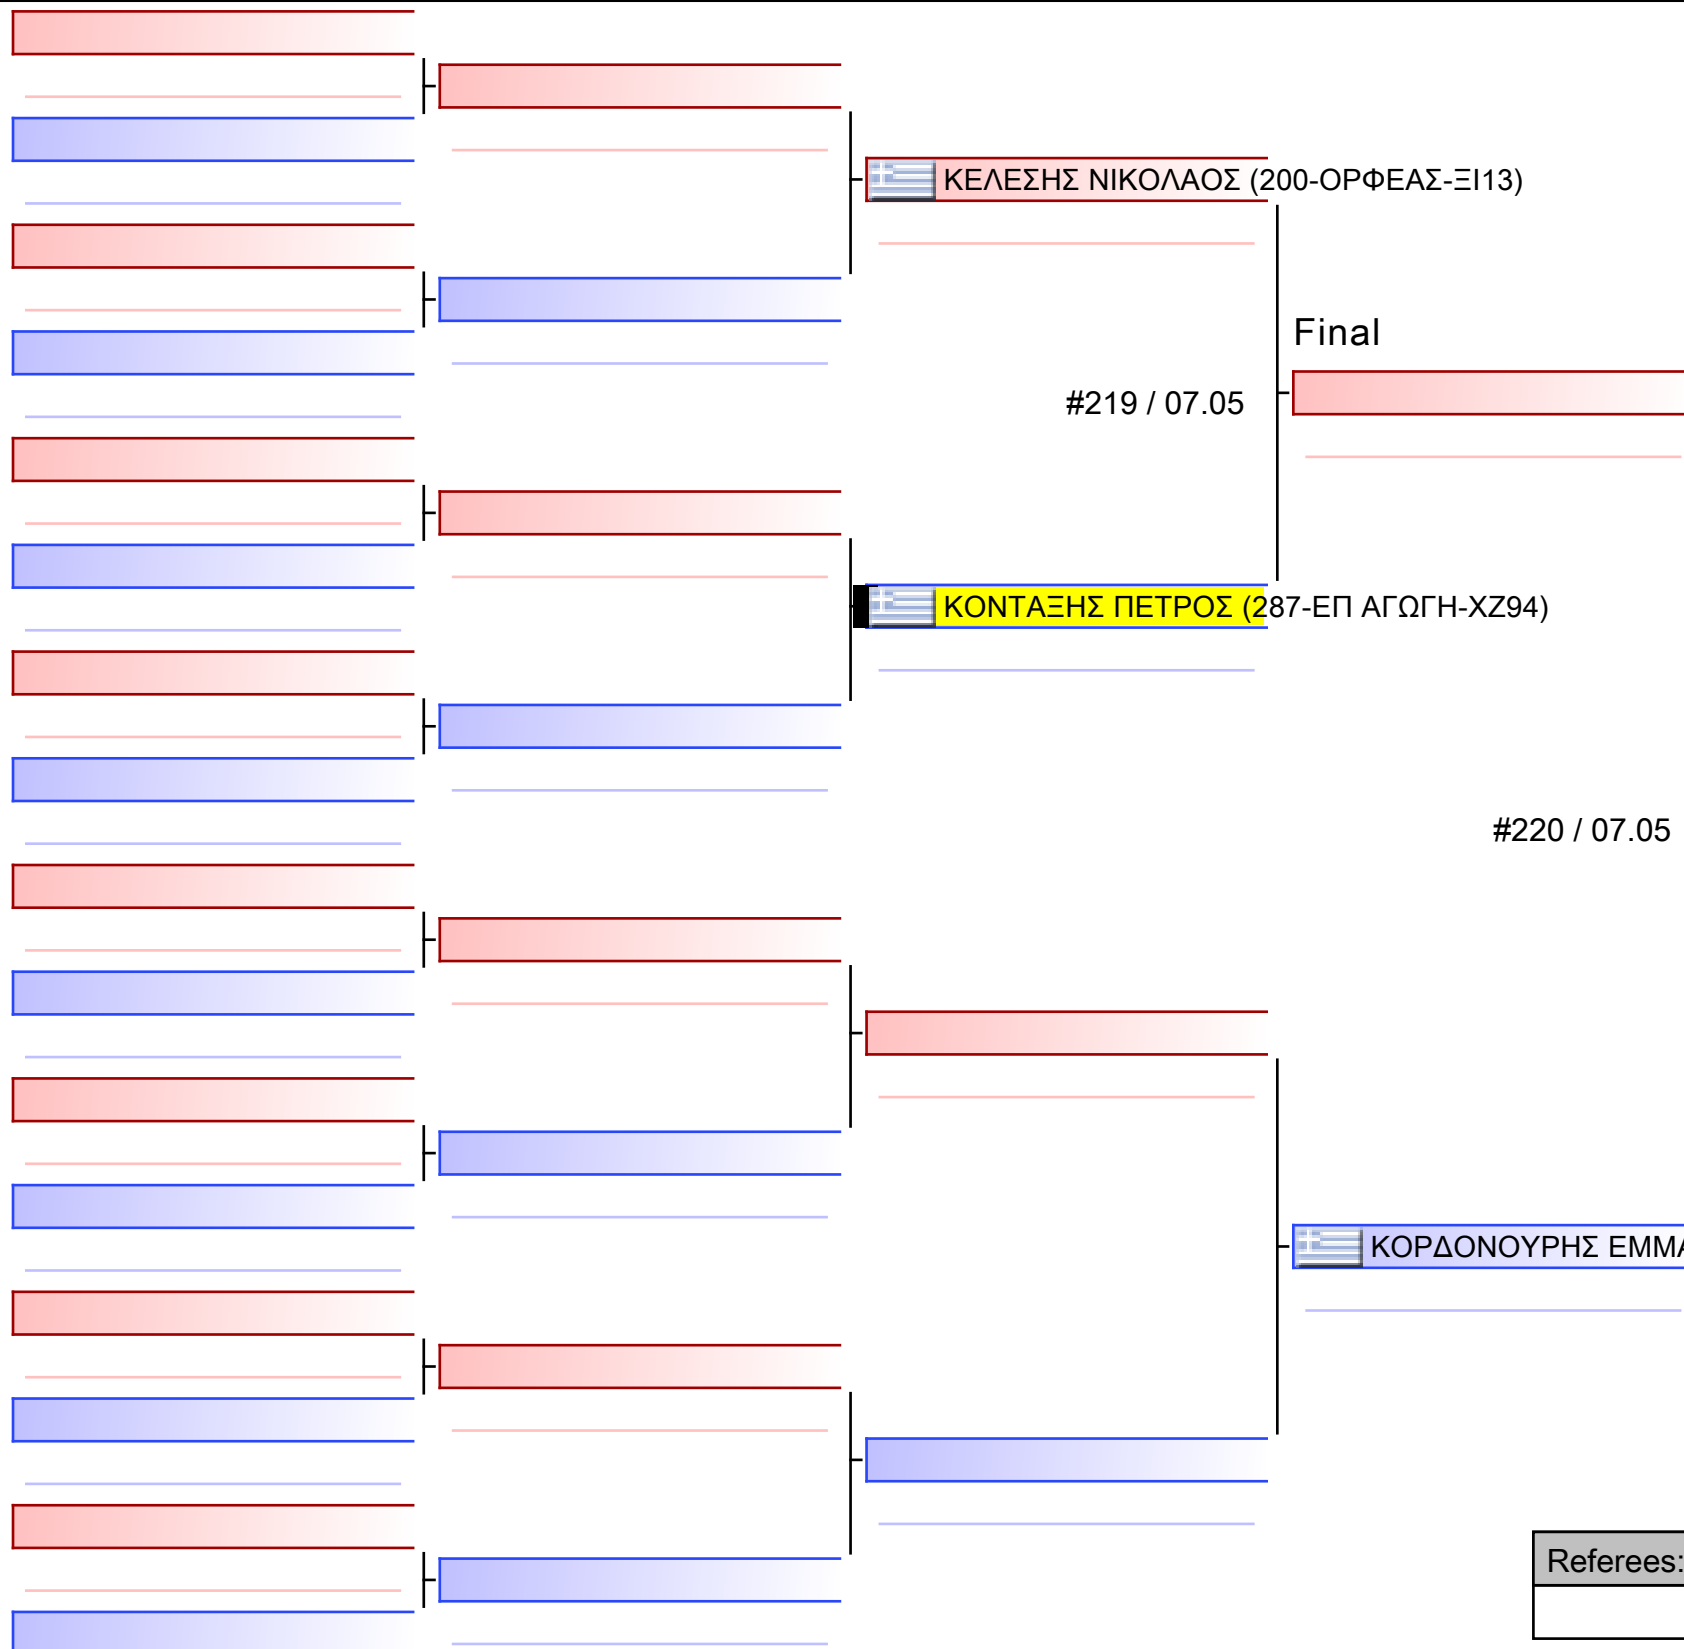

[Original]

#229 / 07.05

 ΑΝΤΩΝΙΑΔΟΥ ΦΩΤΕΙΝΗ (176-ΤΚΝ ΚΟΜΟΤΗΝΗΣ-ΝΙ82)

Referees:

[Original]

Referees:			

Final

#219 / 07.05