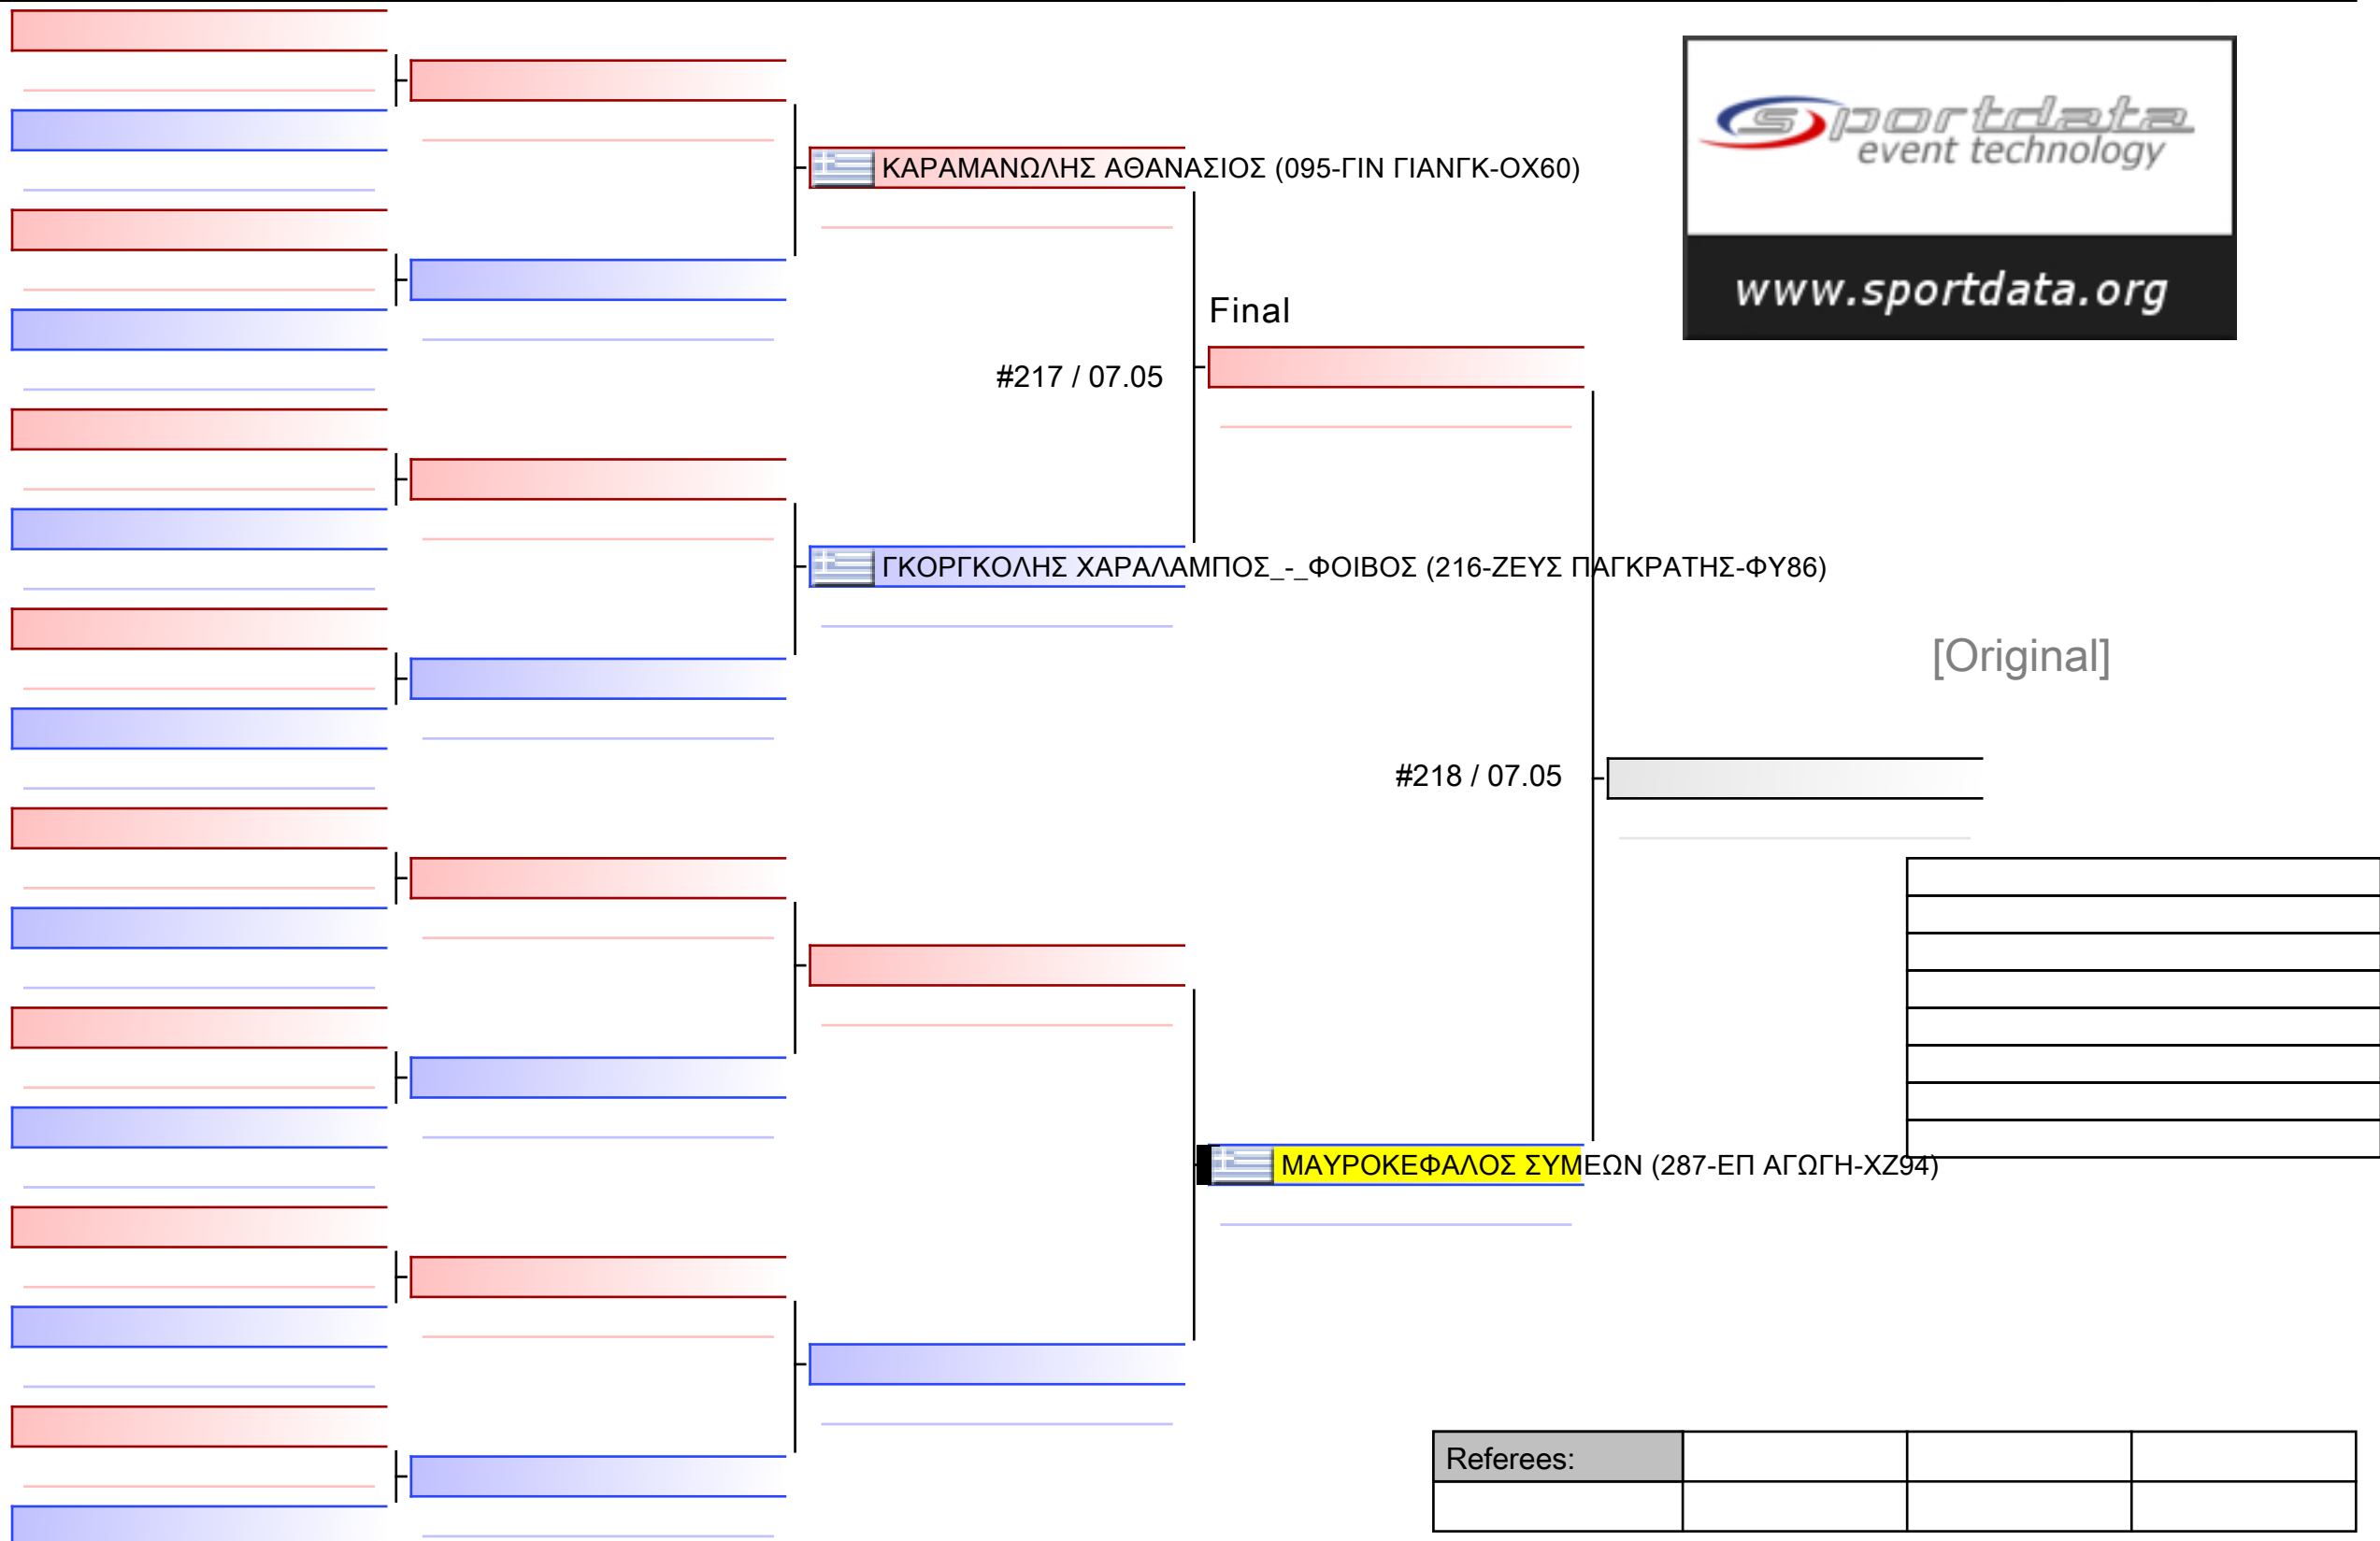

[Original]

Referees: