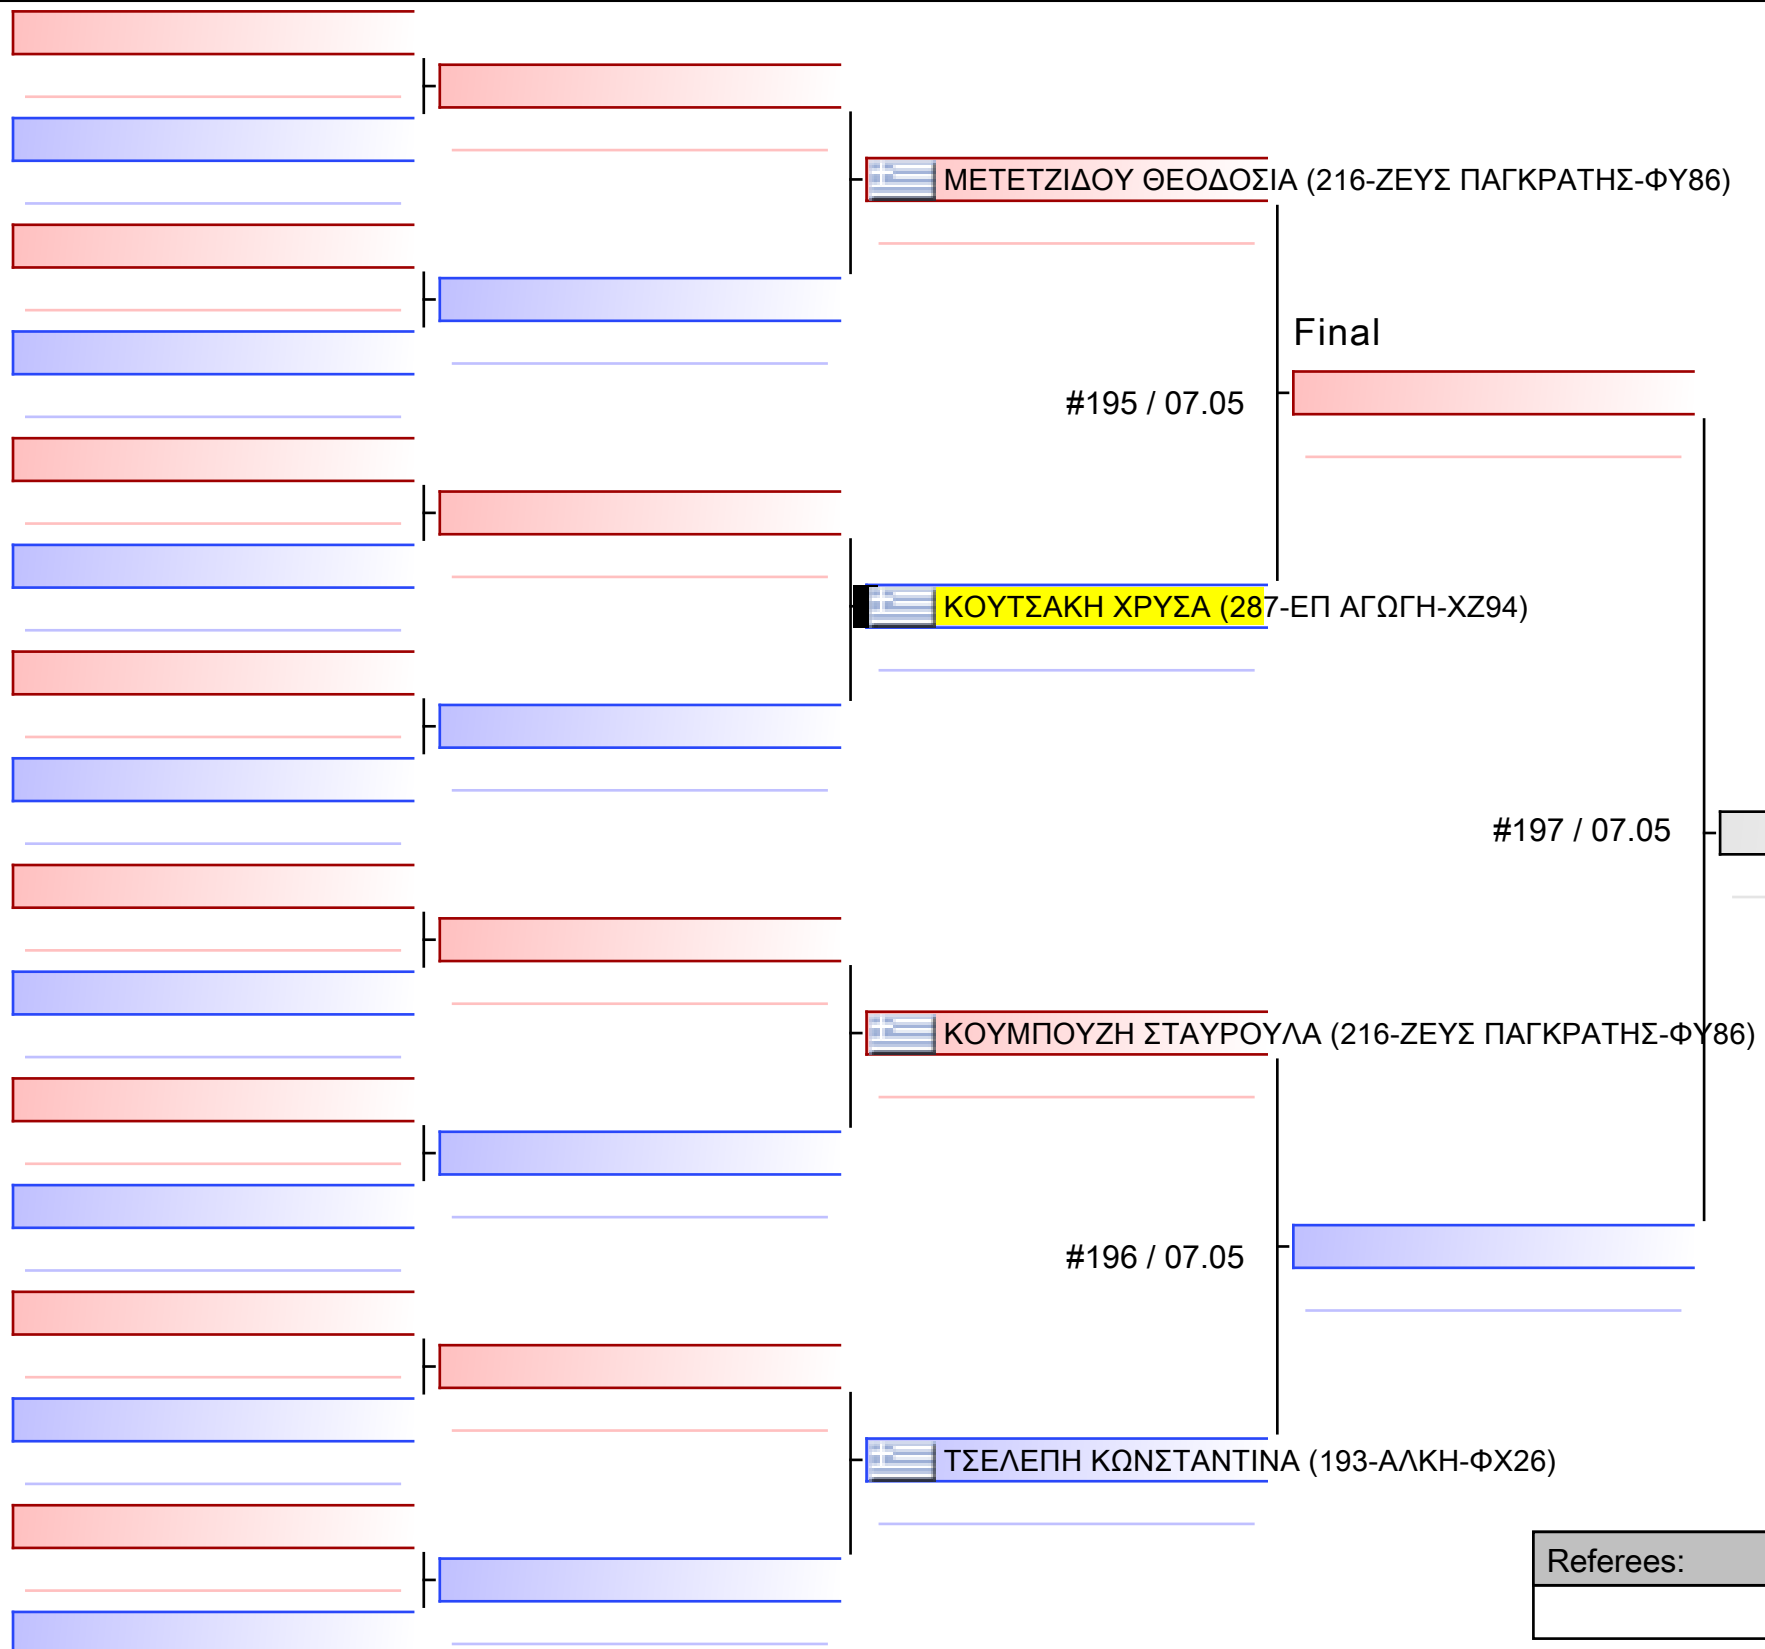

[Original]

Referees: