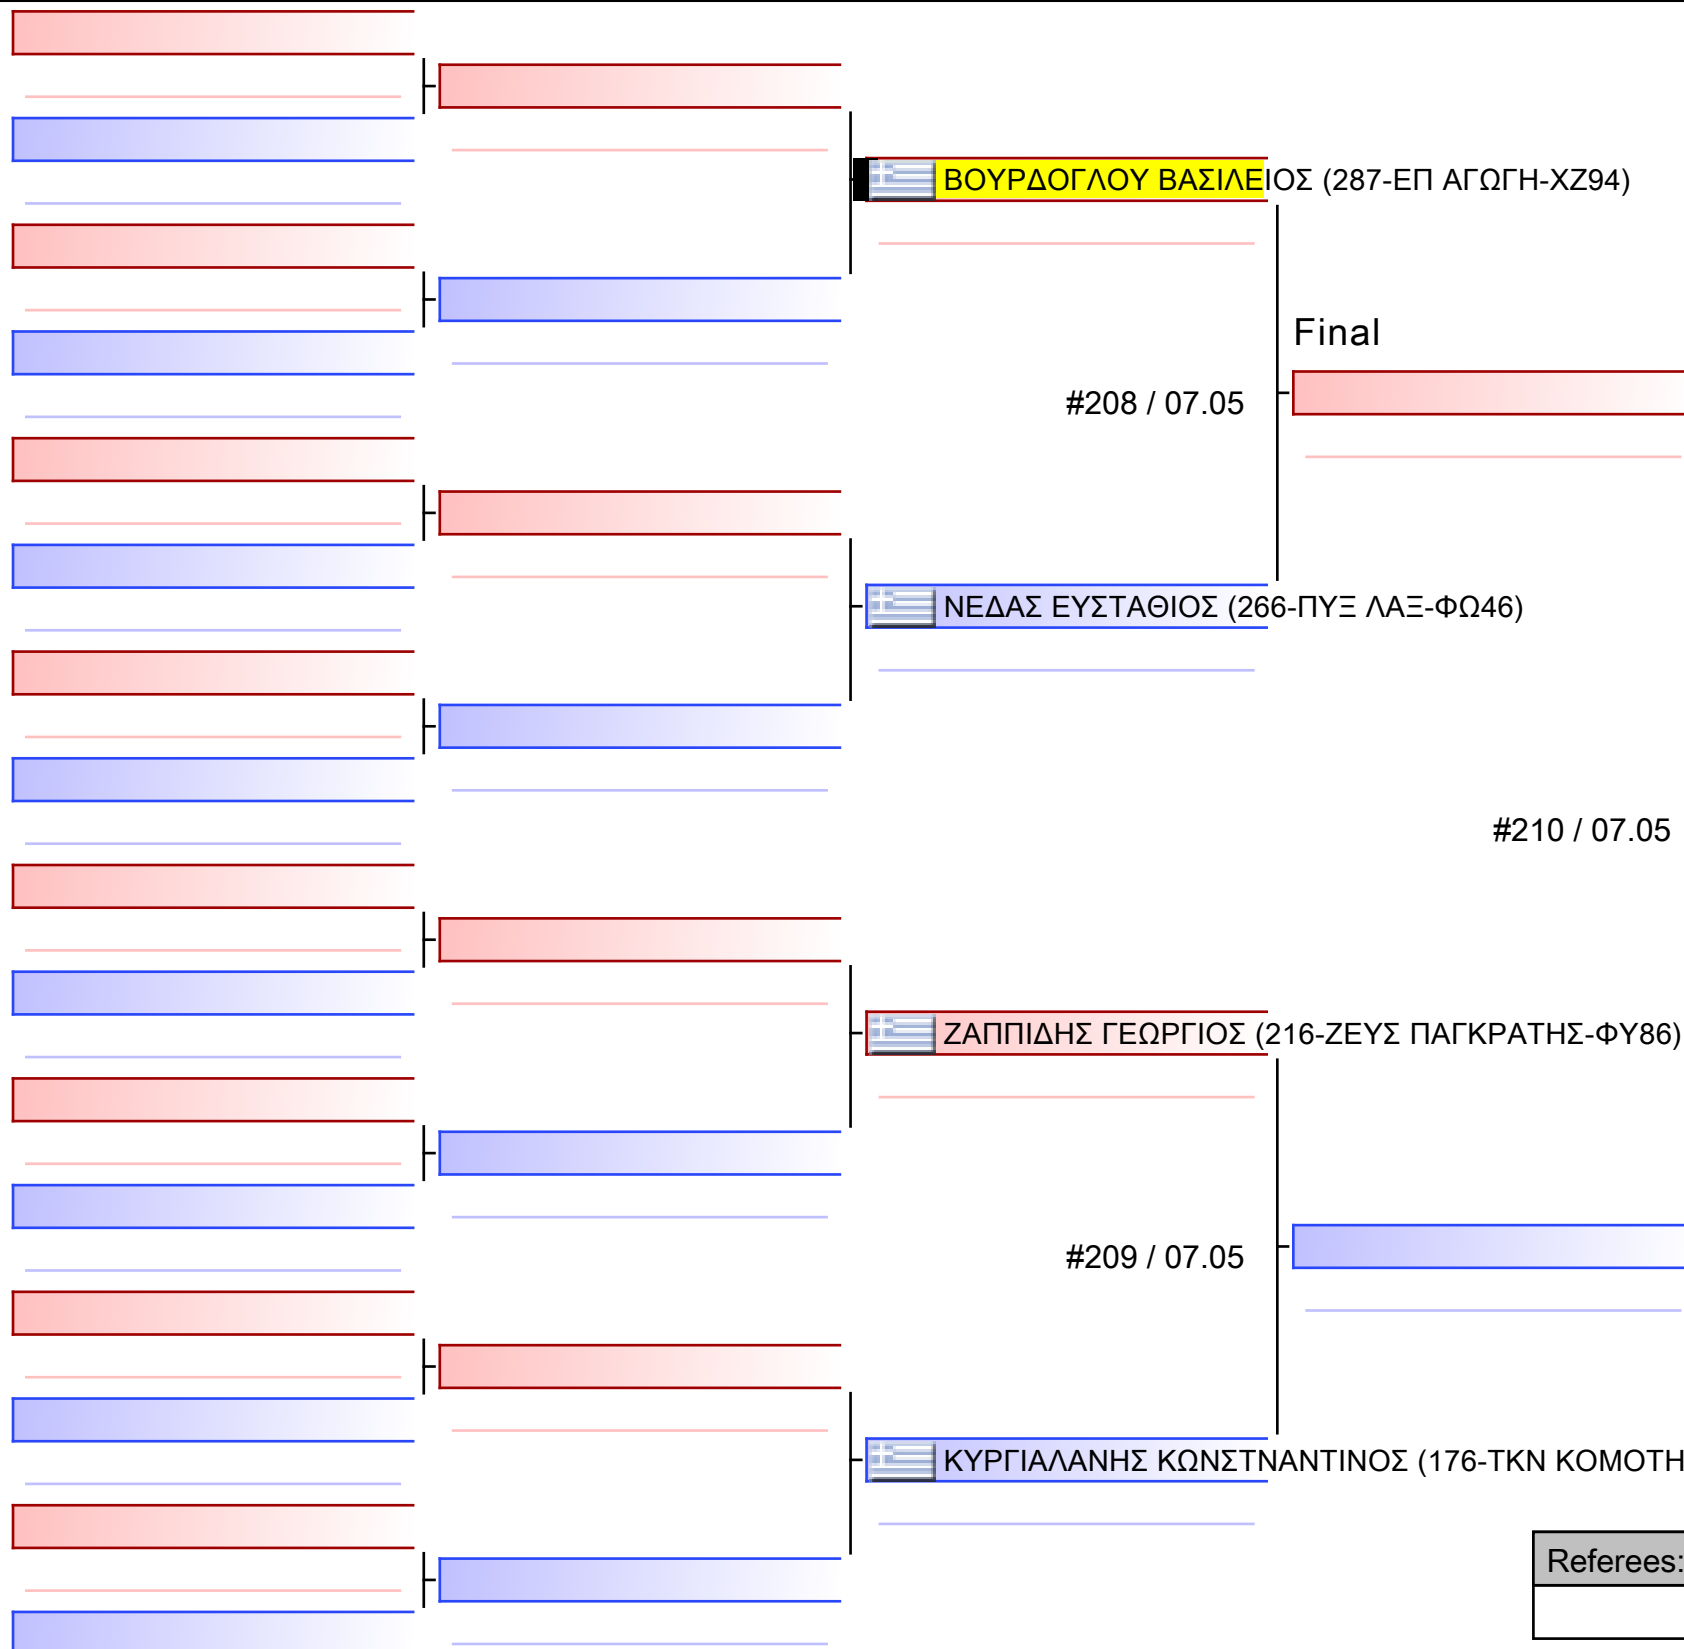

www.sportdata.org

Final

[Original]

 ΠΑΝΤΑΓΓΕΛΟΥ ΜΑΡΙΑ-ΖΑΣΕΝΤ (287-ΕΠ ΑΓΩΓΗ-ΧΖ94)

Referees:			

www.sportdata.org

[Original]

Referees:			