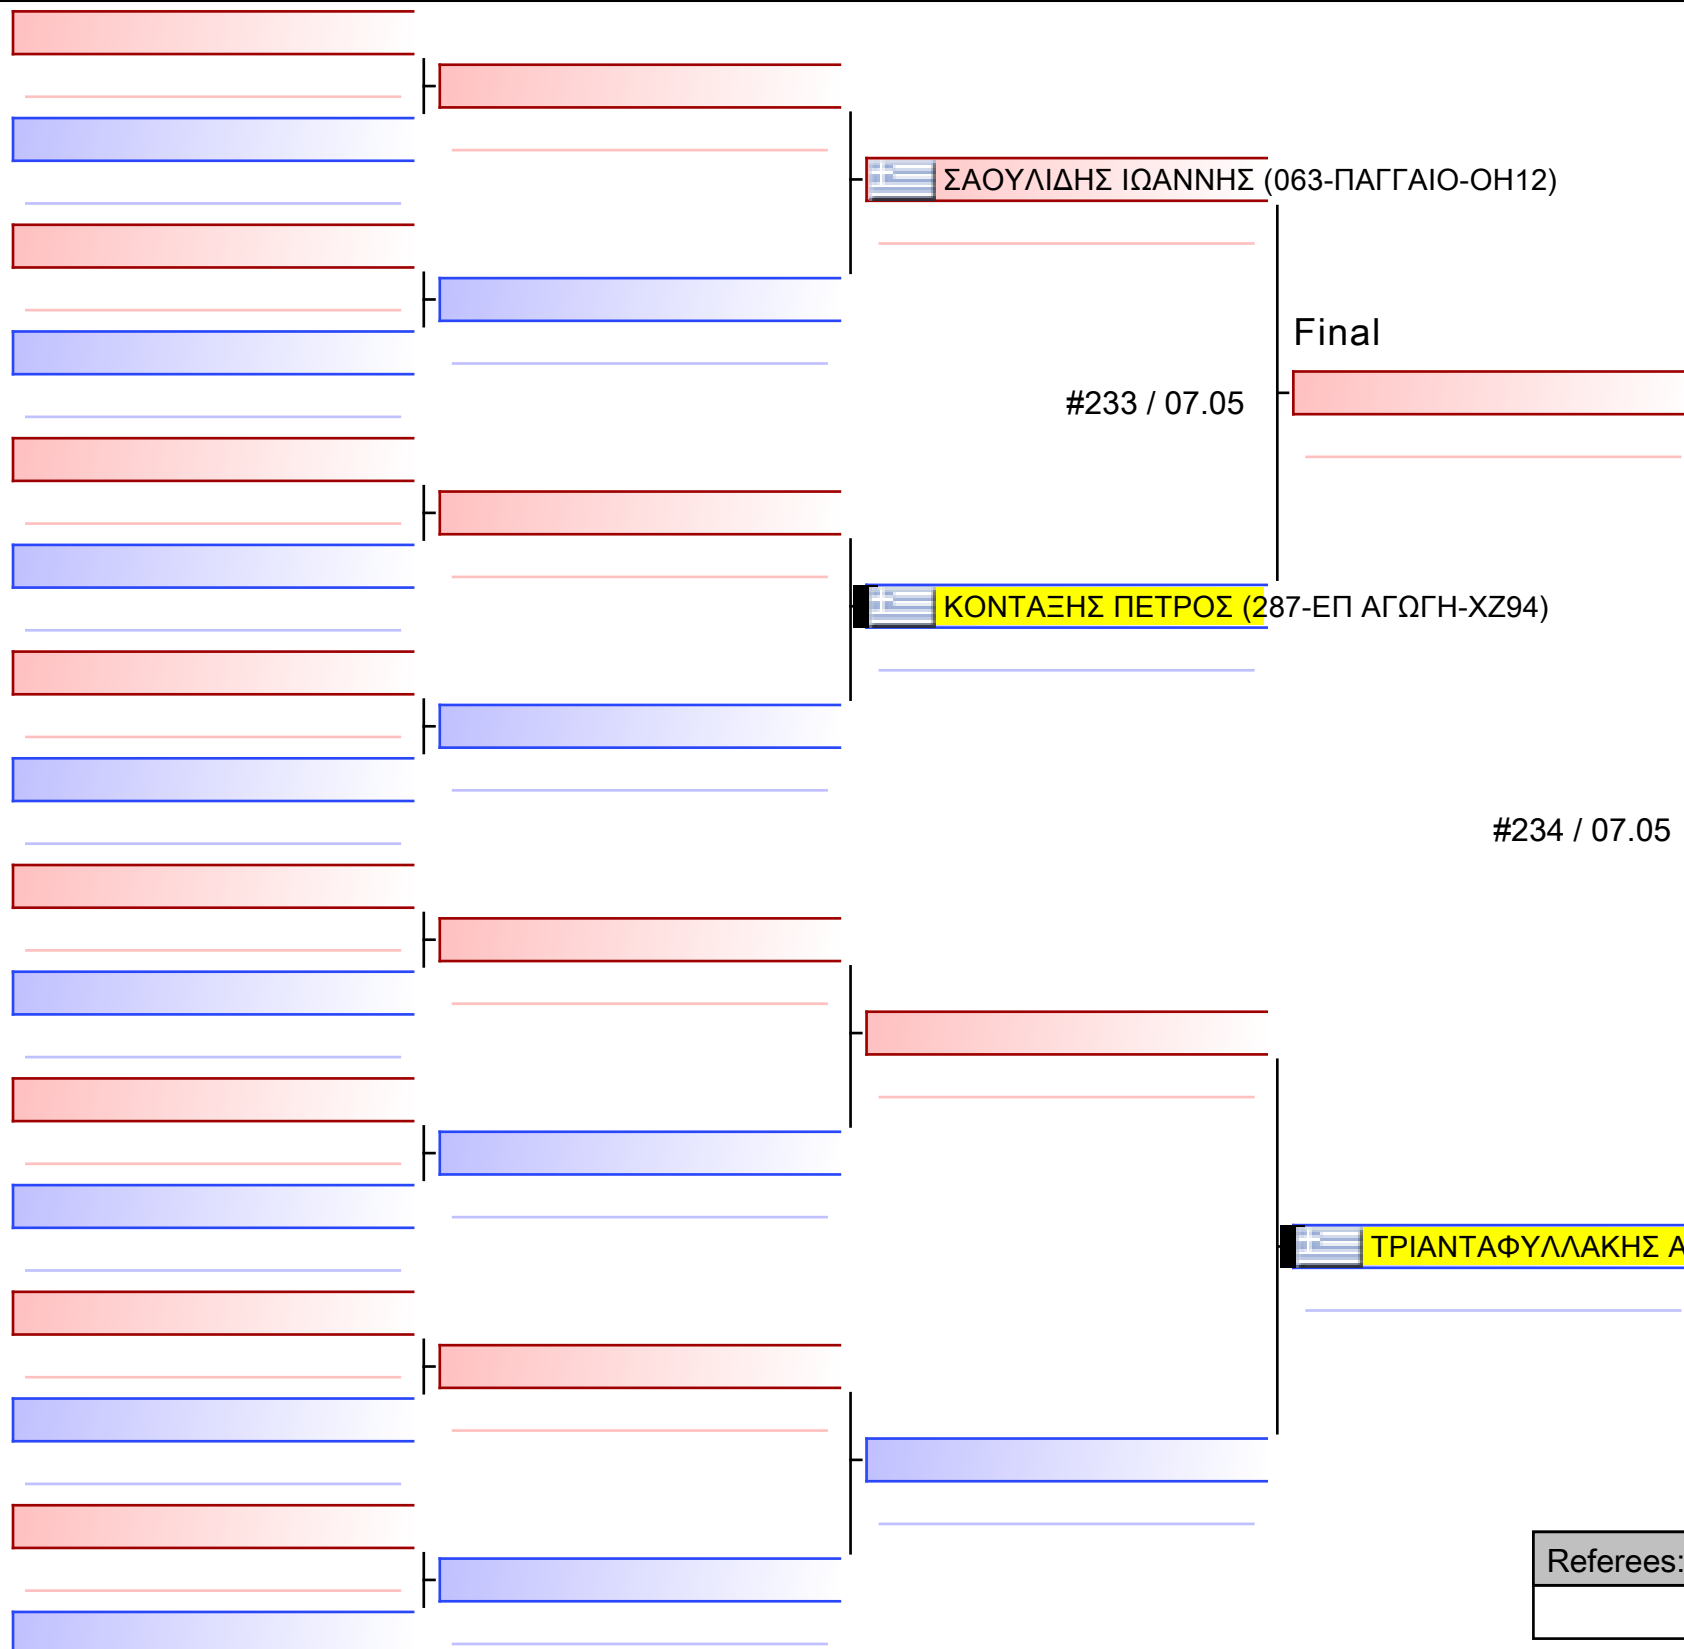

[Original]

#234 / 07.05

ΤΡΙΑΝΤΑΦΥΛΛΑΚΗΣ ΑΡΙΣΤΕΙΔΗΣ (287-ΕΠ ΑΓΩΓΗ-ΧΖ94)

Referees: