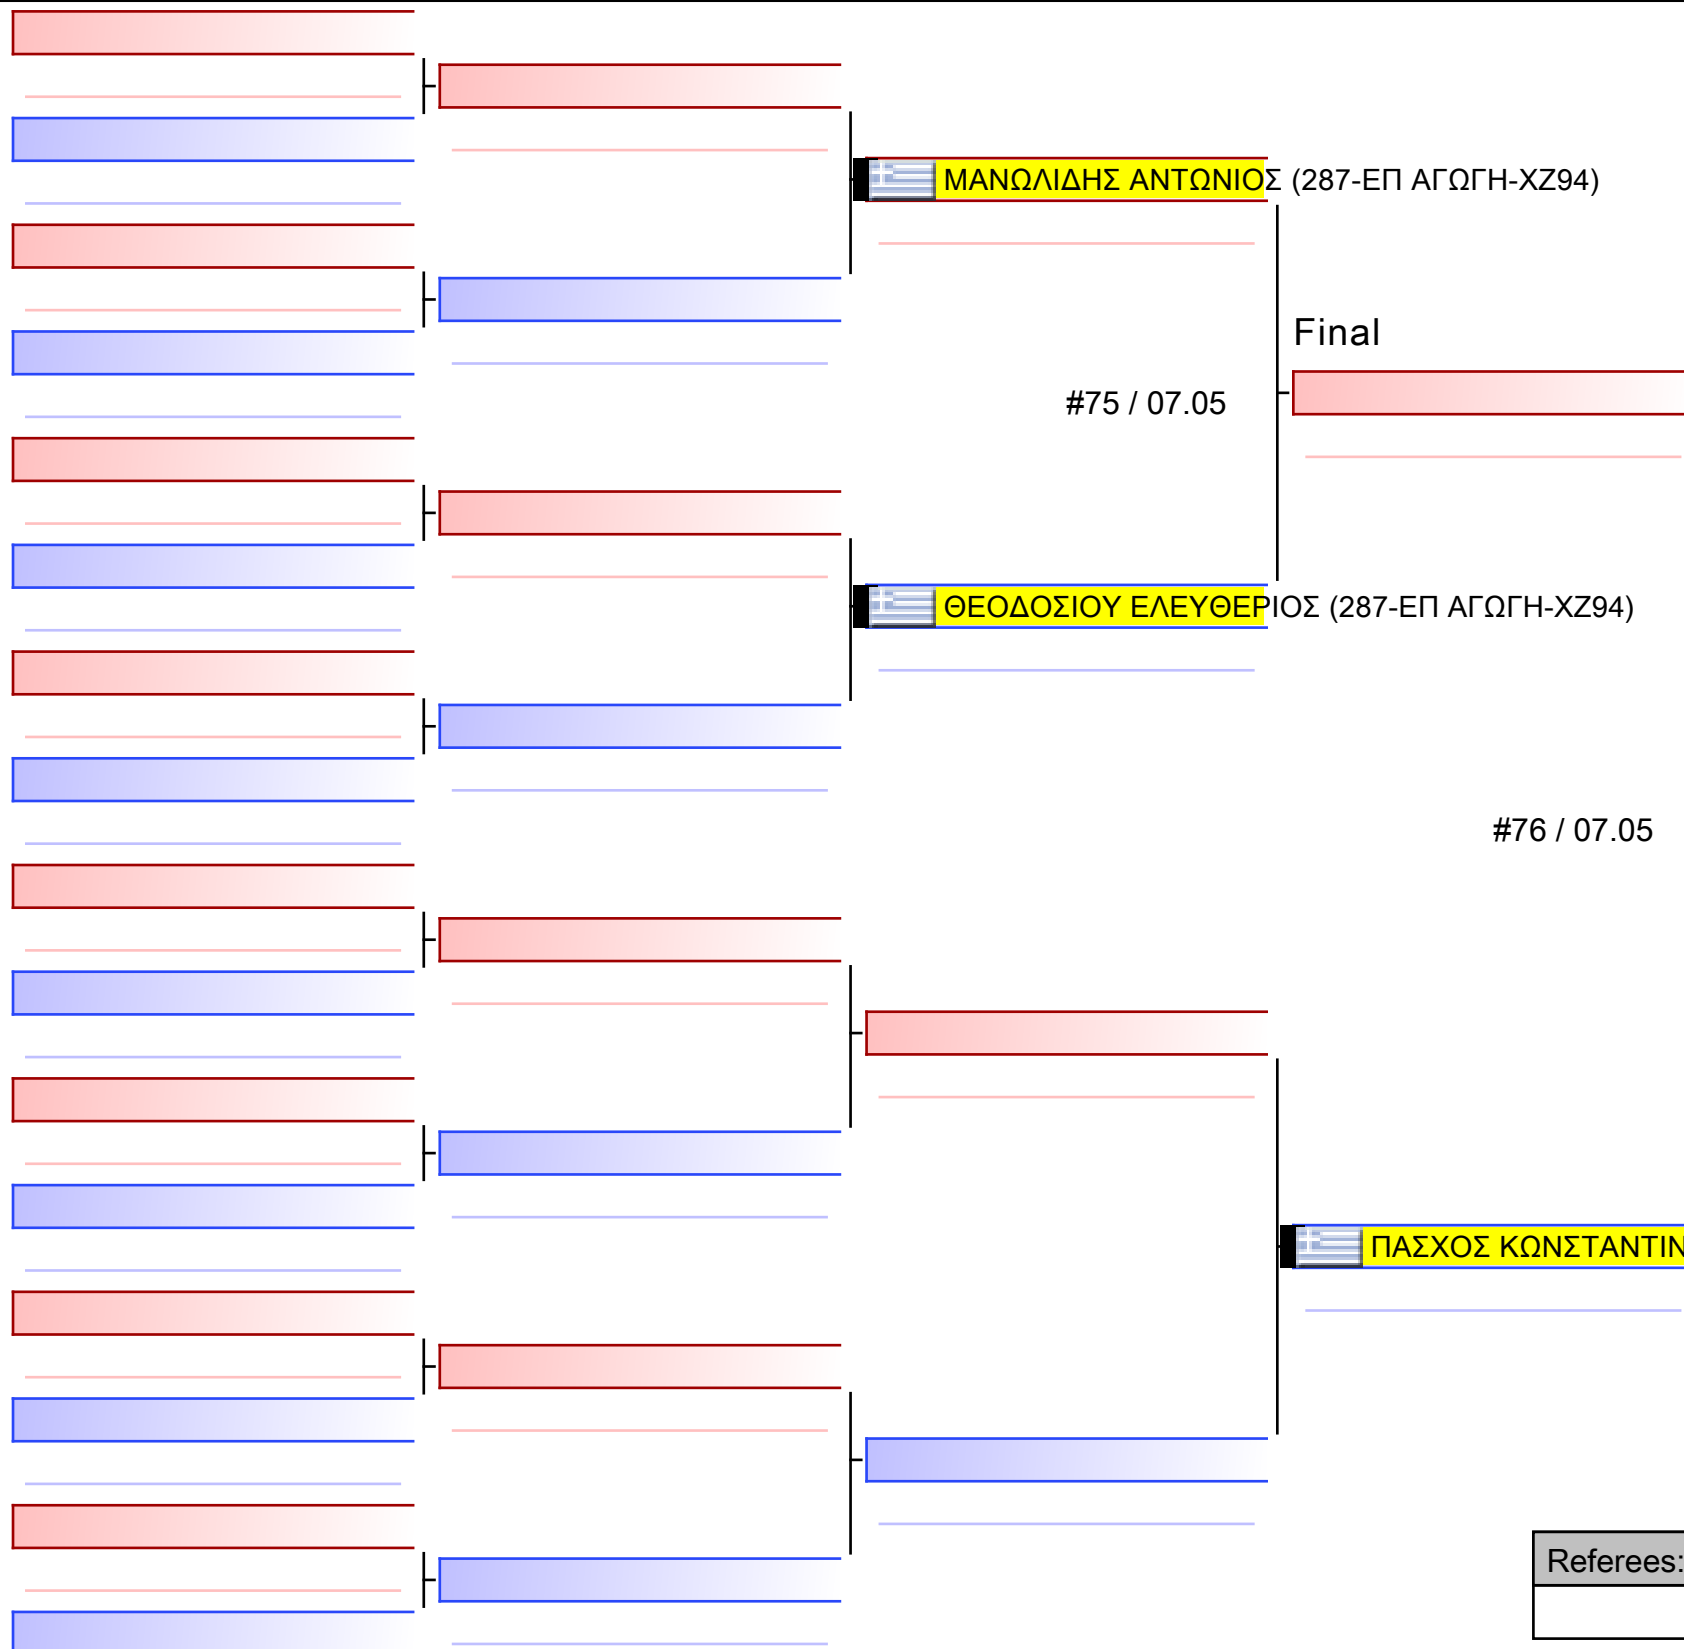

[Original]

Referees: