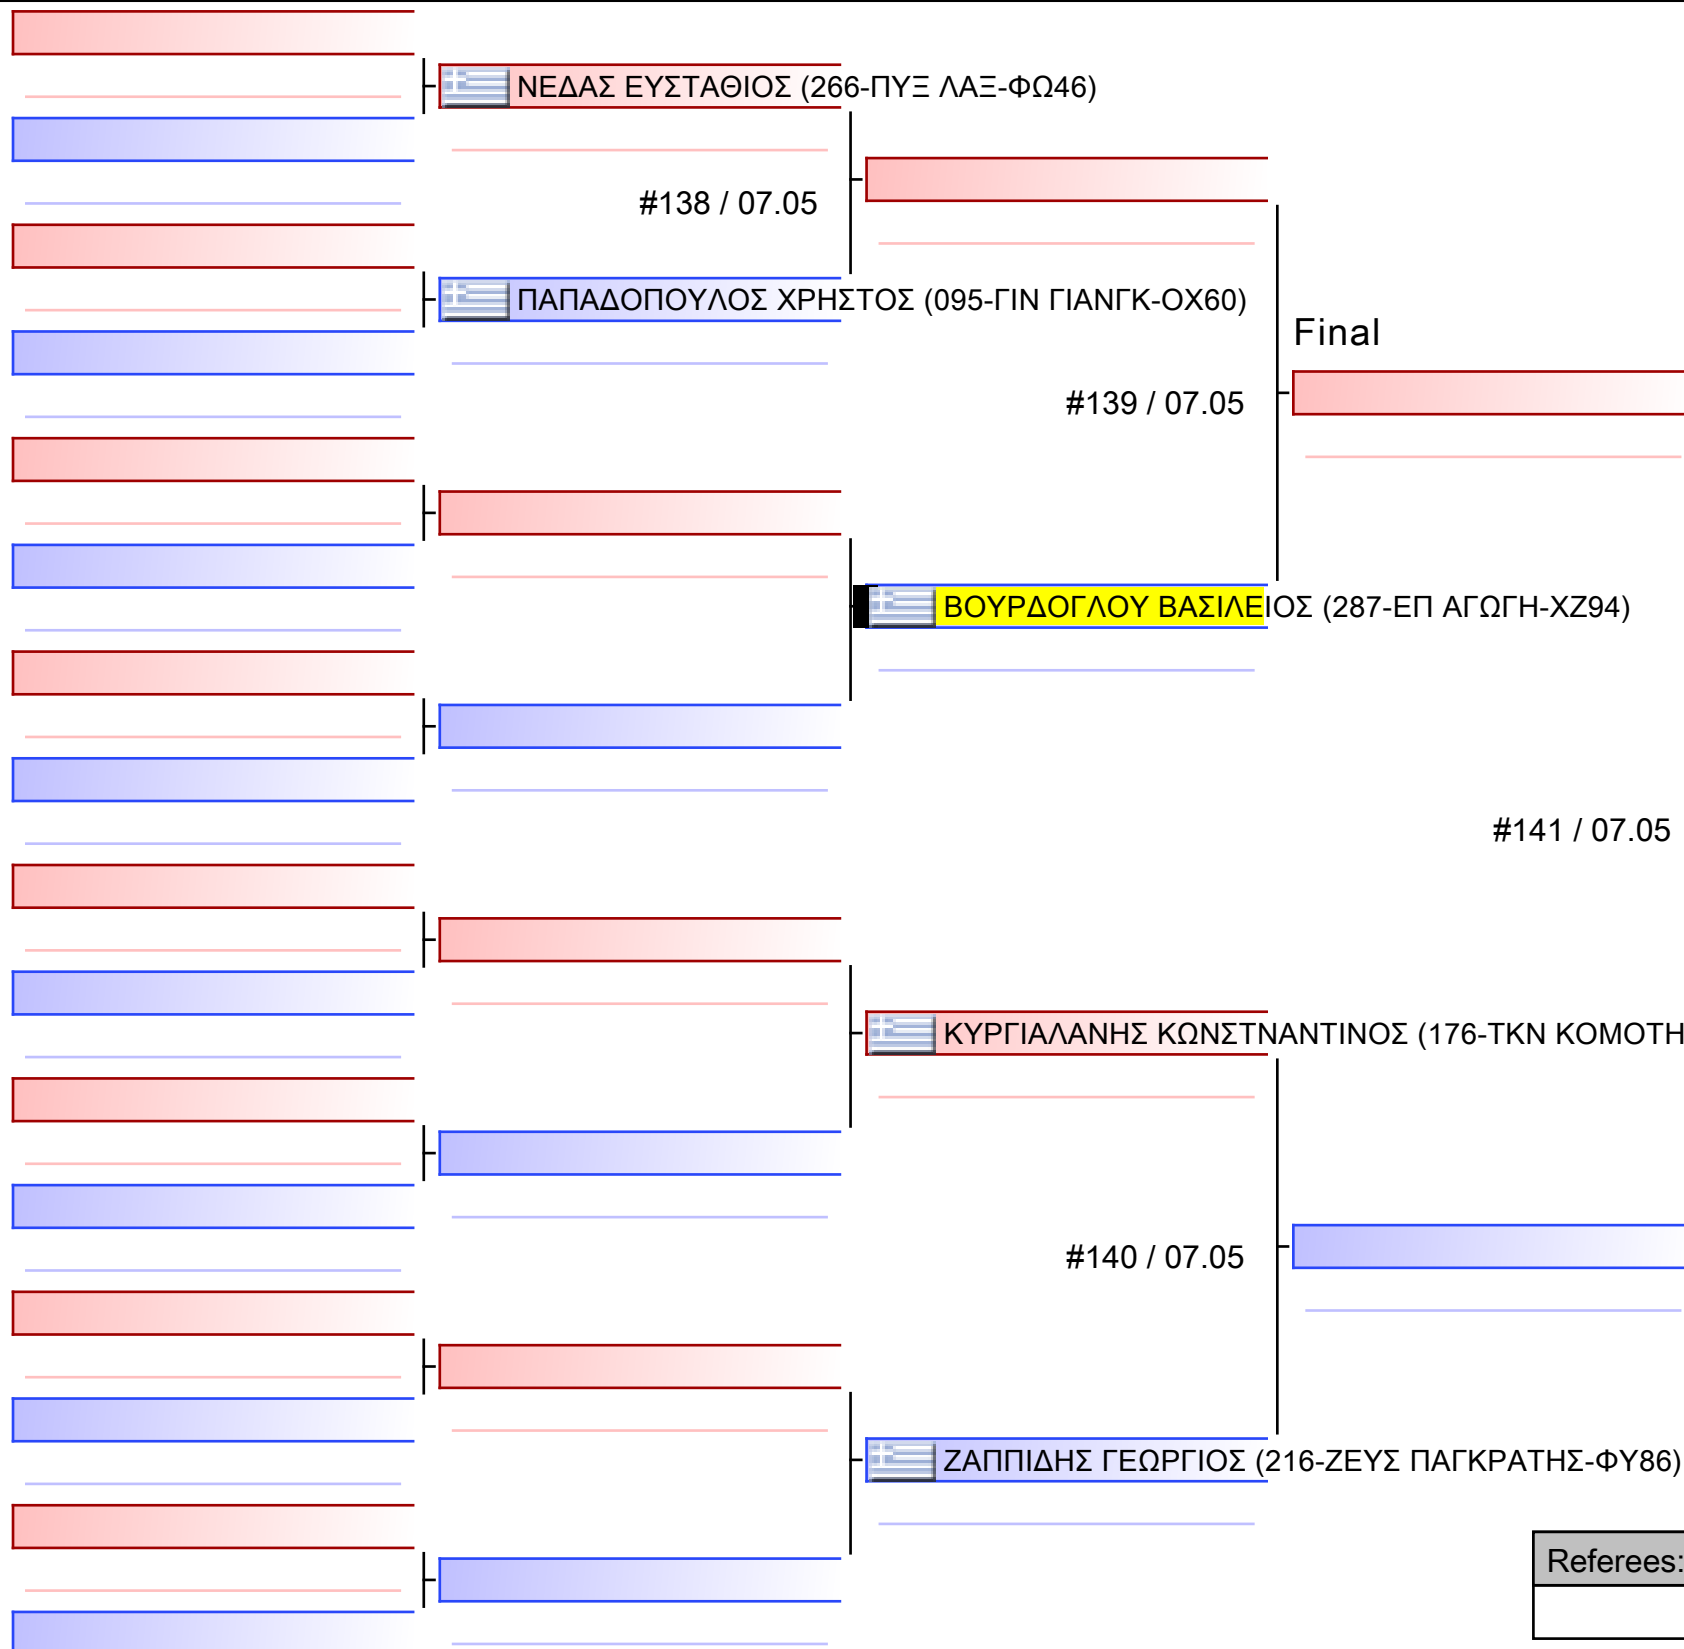

[Original]

Referees: