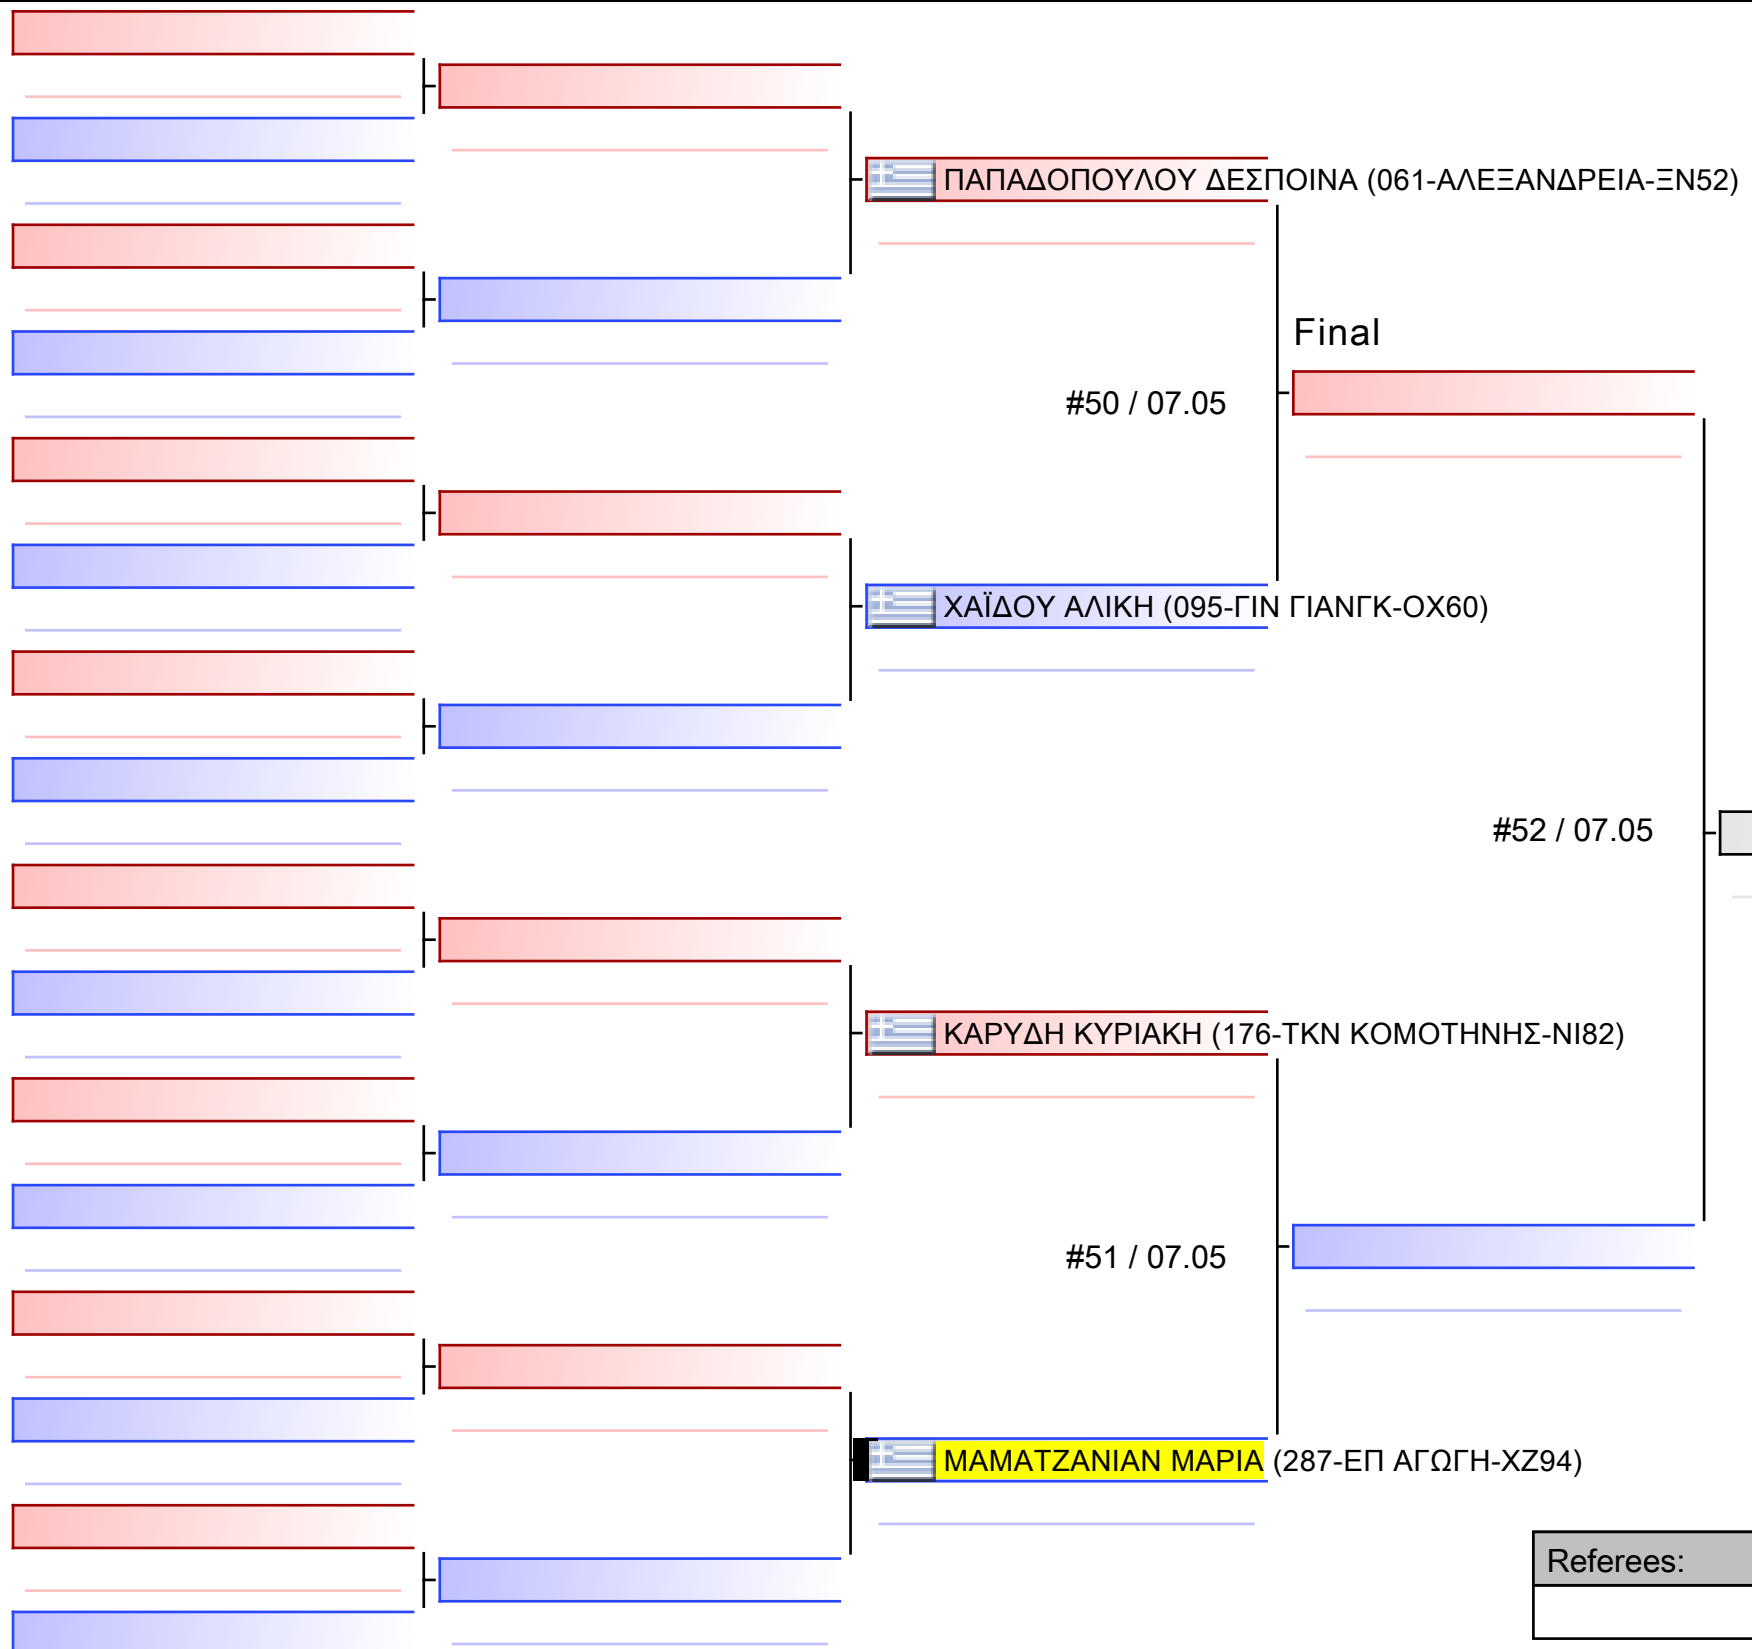

Final

ΠΕΝΤΖΕΠΗ ΙΦΙΓΕΝΕΙΑ (287-ΕΠ ΑΓΩΓΗ-ΧΖ94)

#44 / 07.05

[Original]

ΠΑΓΩΝΙΔΟΥ ΘΕΟΔΩΡΑ (216-ΖΕΥΣ ΠΑΓΚΡΑΤΗΣ-ΦΥ86)

Referees:			

[Original]

Referees:			