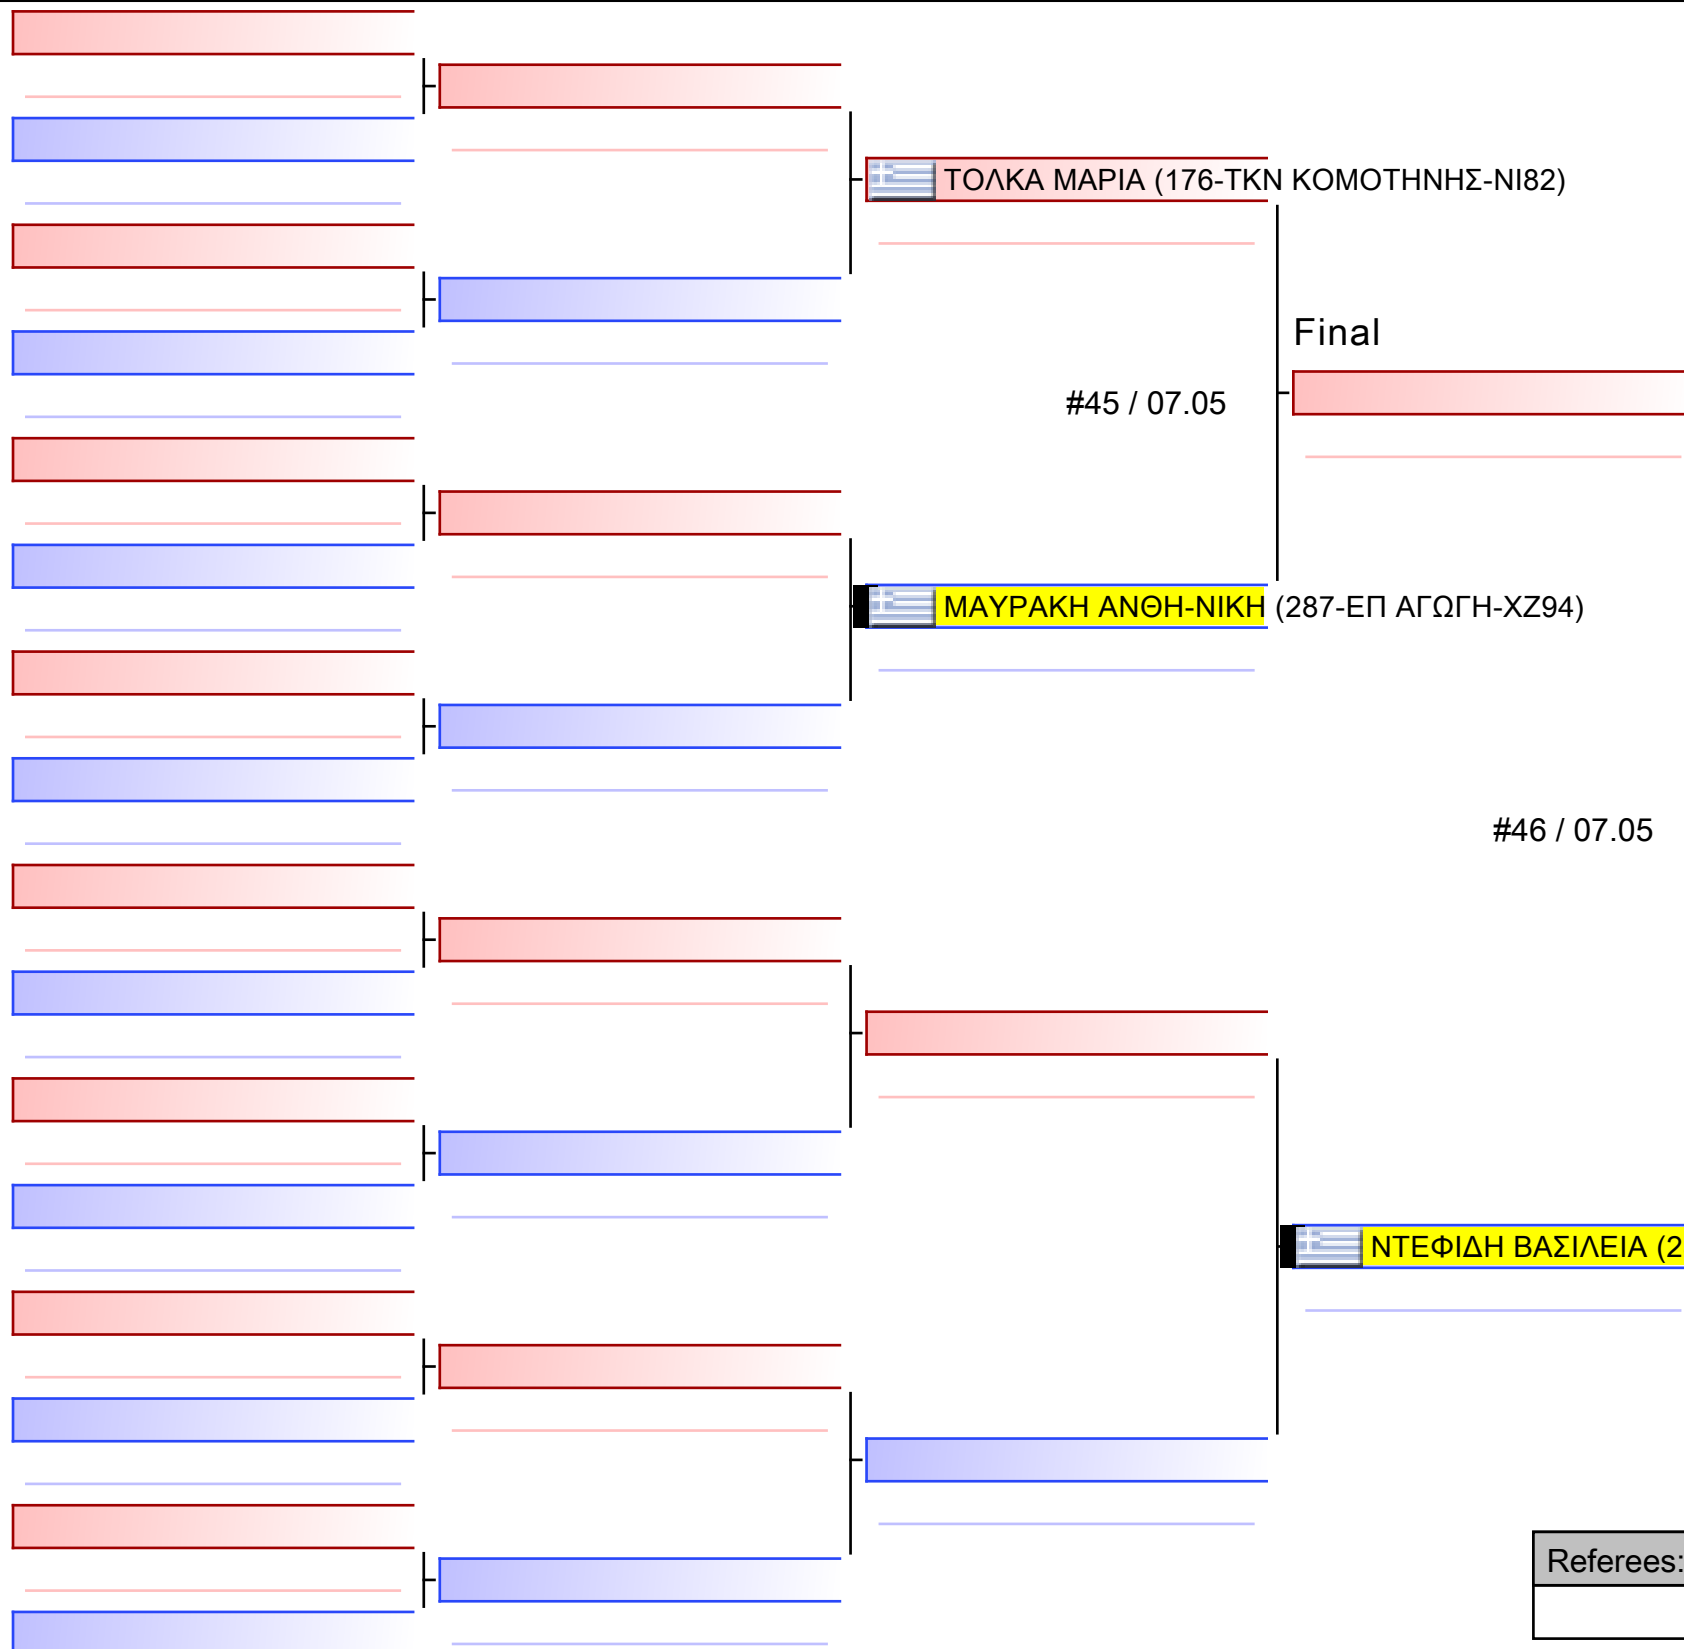

Final

ΠΕΝΤΖΕΠΗ ΙΦΙΓΕΝΕΙΑ (287-ΕΠ ΑΓΩΓΗ-ΧΖ94)

#44 / 07.05

[Original]

ΠΑΓΩΝΙΔΟΥ ΘΕΟΔΩΡΑ (216-ΖΕΥΣ ΠΑΓΚΡΑΤΗΣ-ΦΥ86)

Referees:			

[Original]

Referees:			