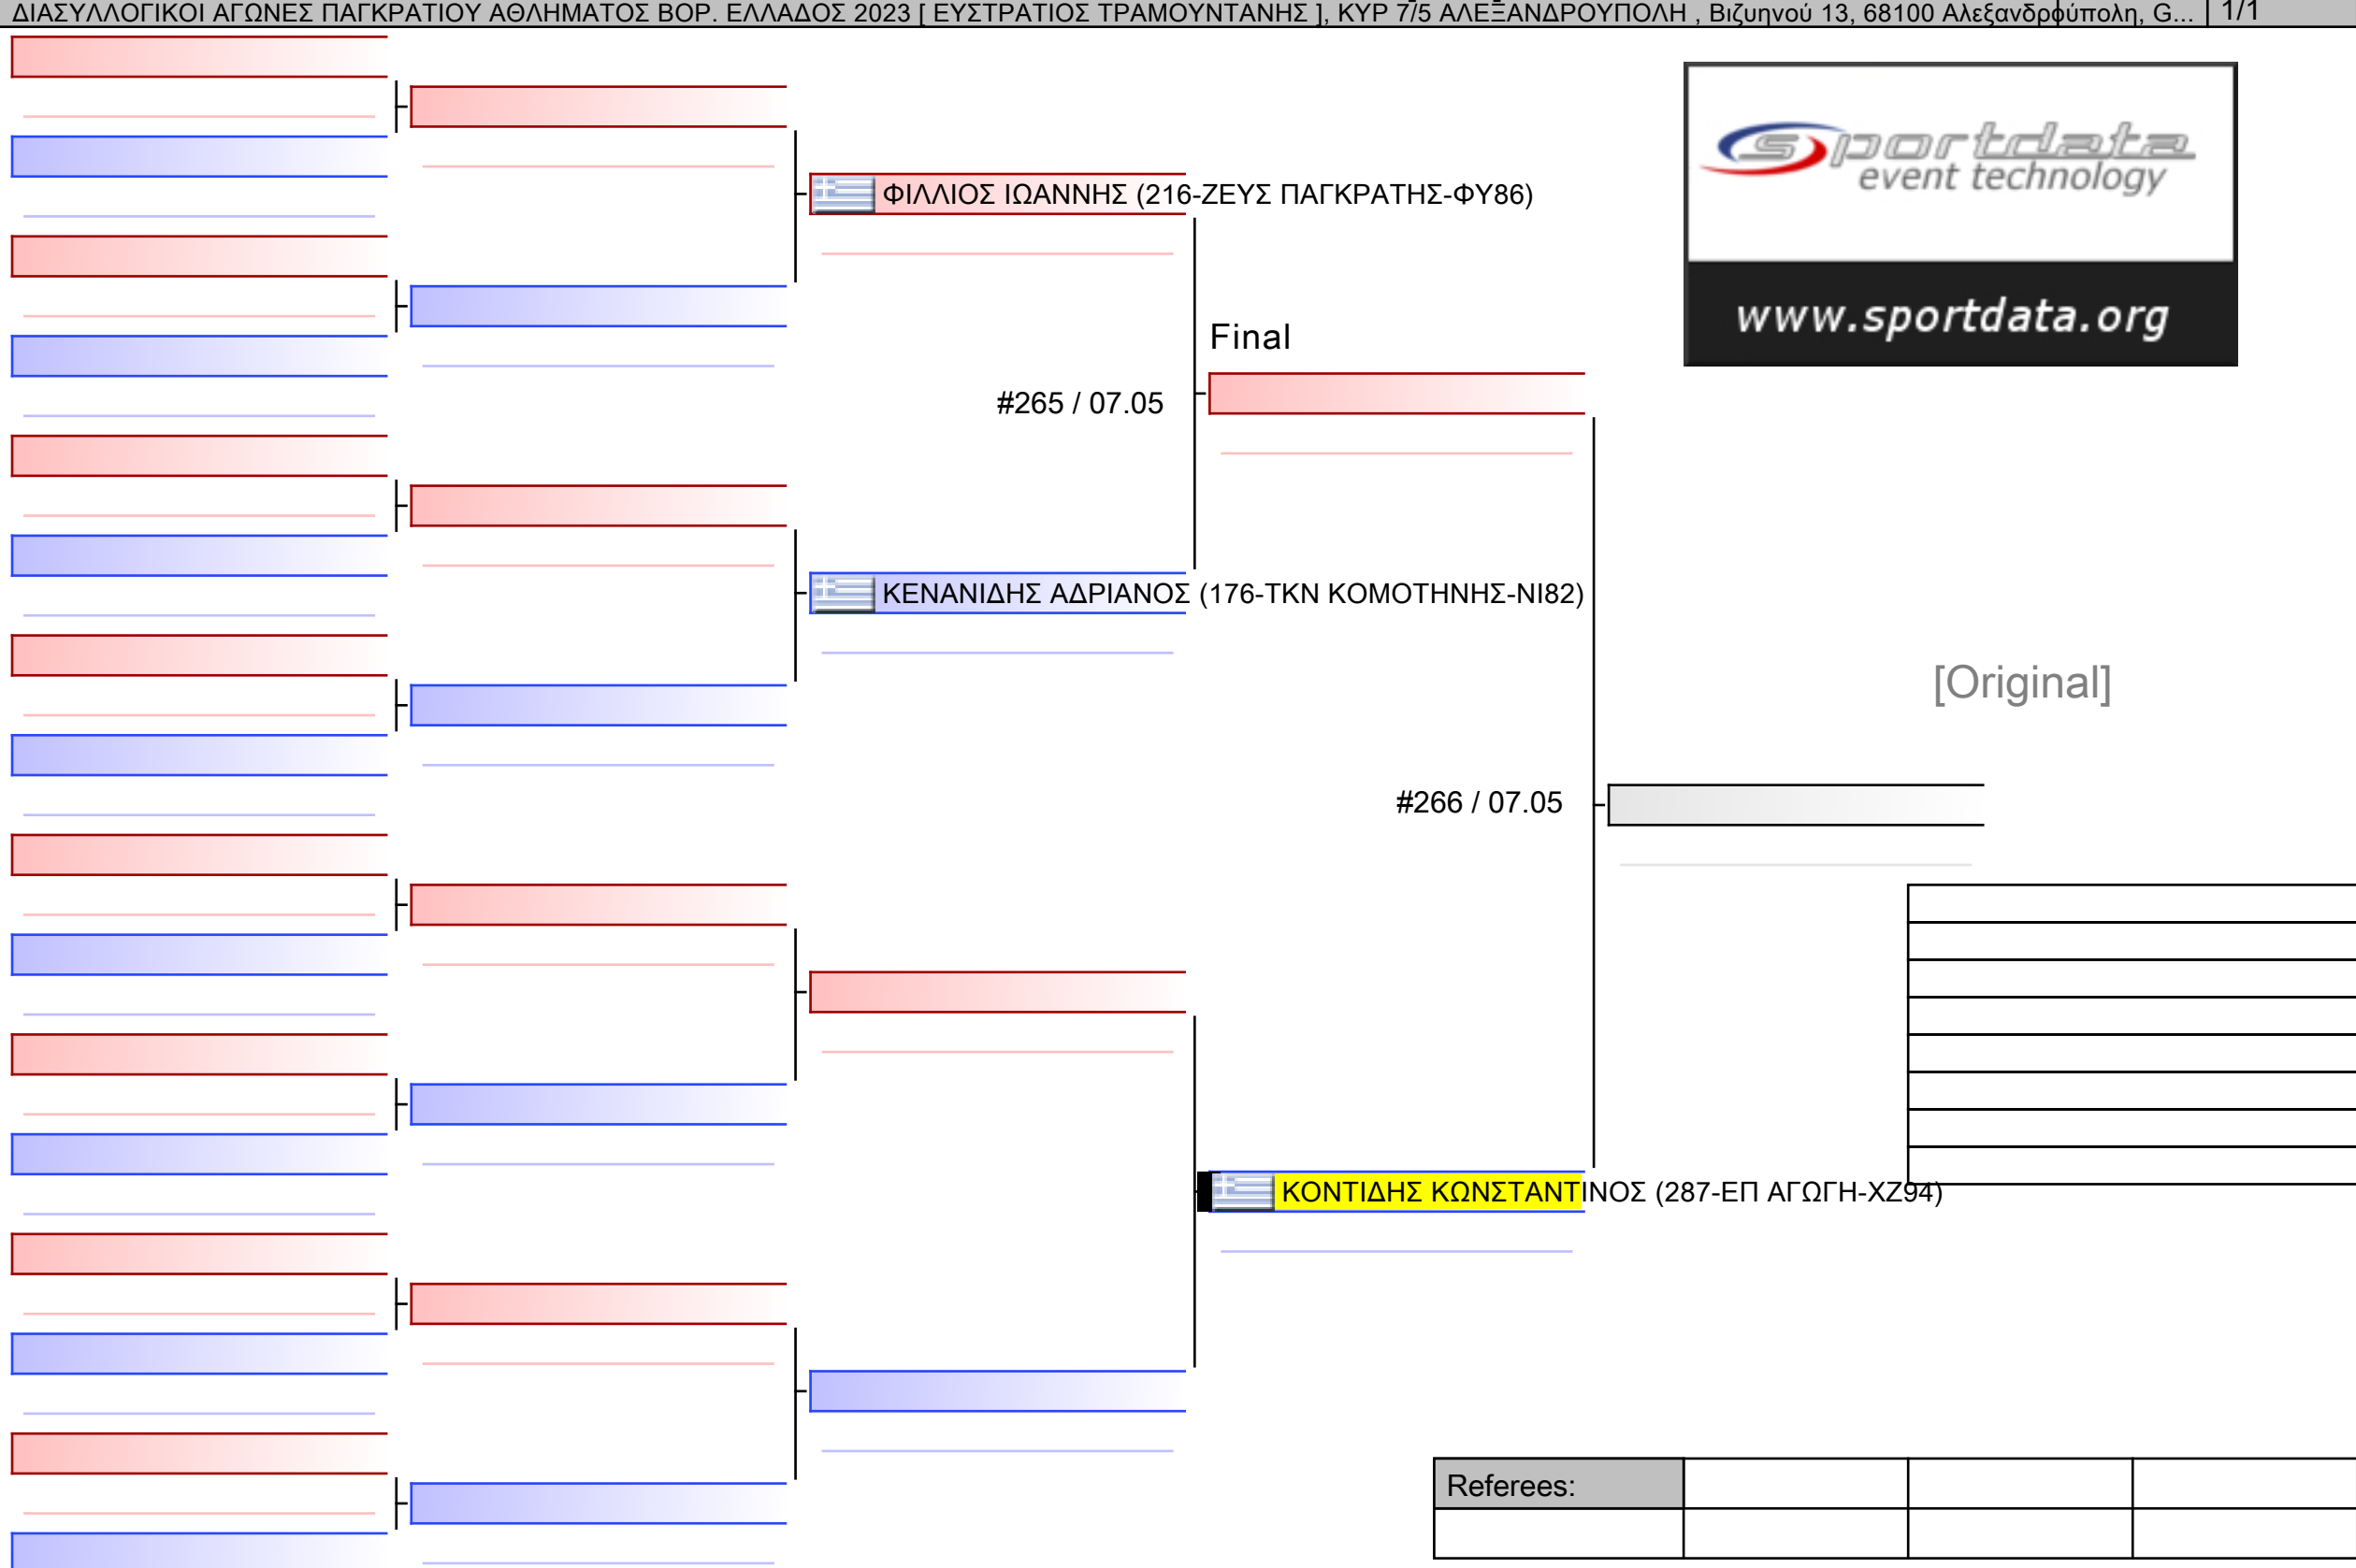

www.sportdata.org

Final

 ΧΡΙΣΤΑΚΗ ΣΟΥΛΤΑΝΑ-ΙΣΙΔΩΡΑ (287-ΕΠ ΑΓΩΓΗ-ΧΖ94)

[Original]

#242 / 07.05

 ΓΙΑΝΝΑΚΟΠΟΥΛΟΥ ΑΝΔΡΙΑΝΑ (287-ΕΠ ΑΓΩΓΗ-ΧΖ94)

Referees:			

Final