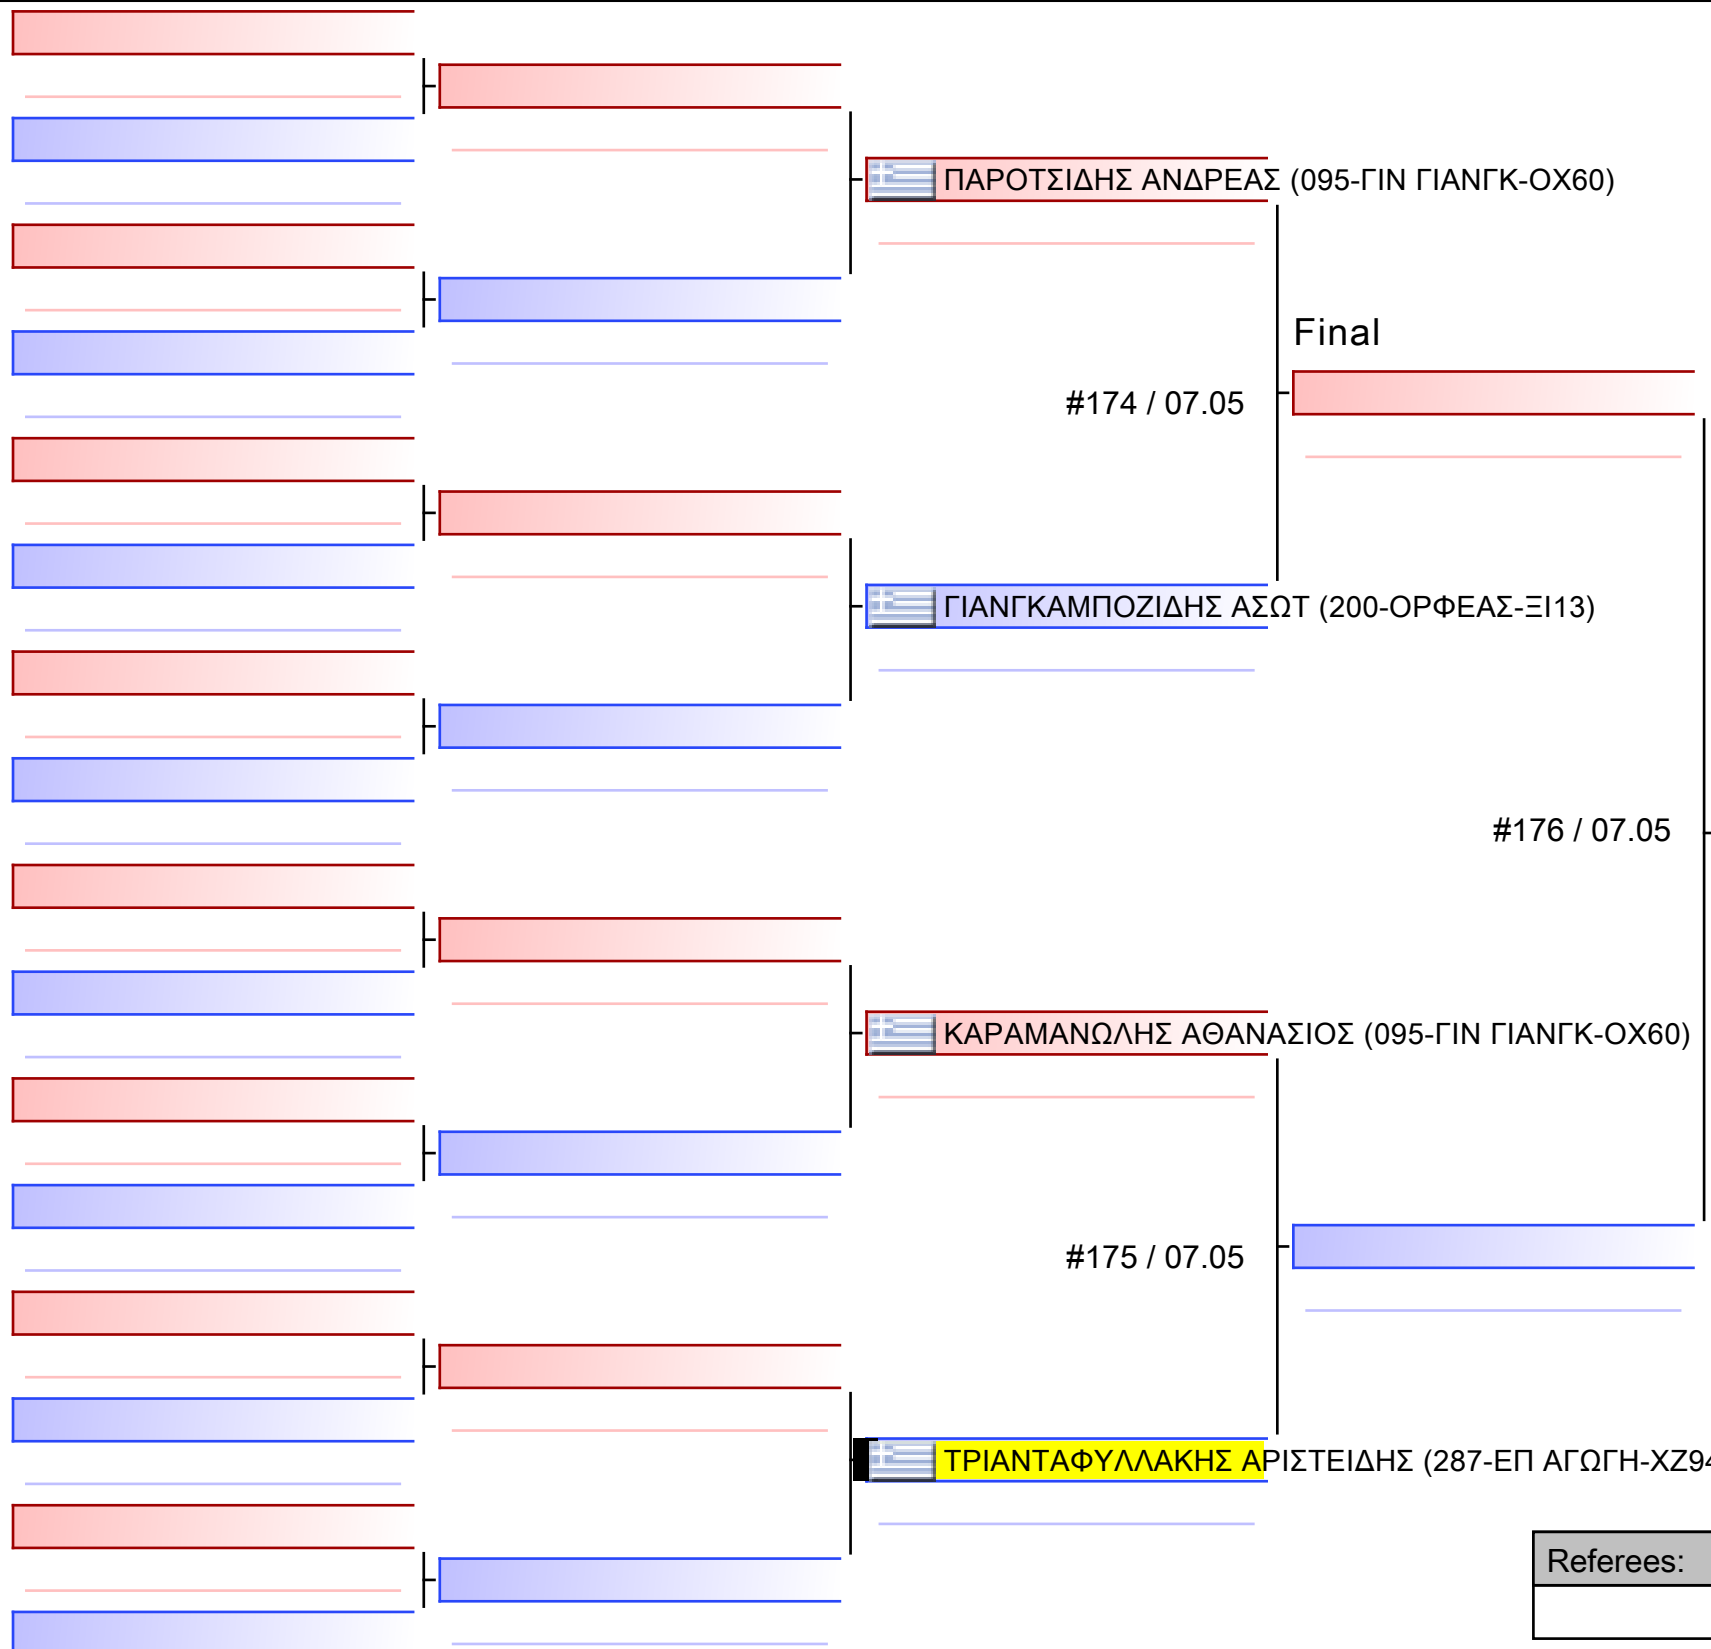

[Original]

Referees: