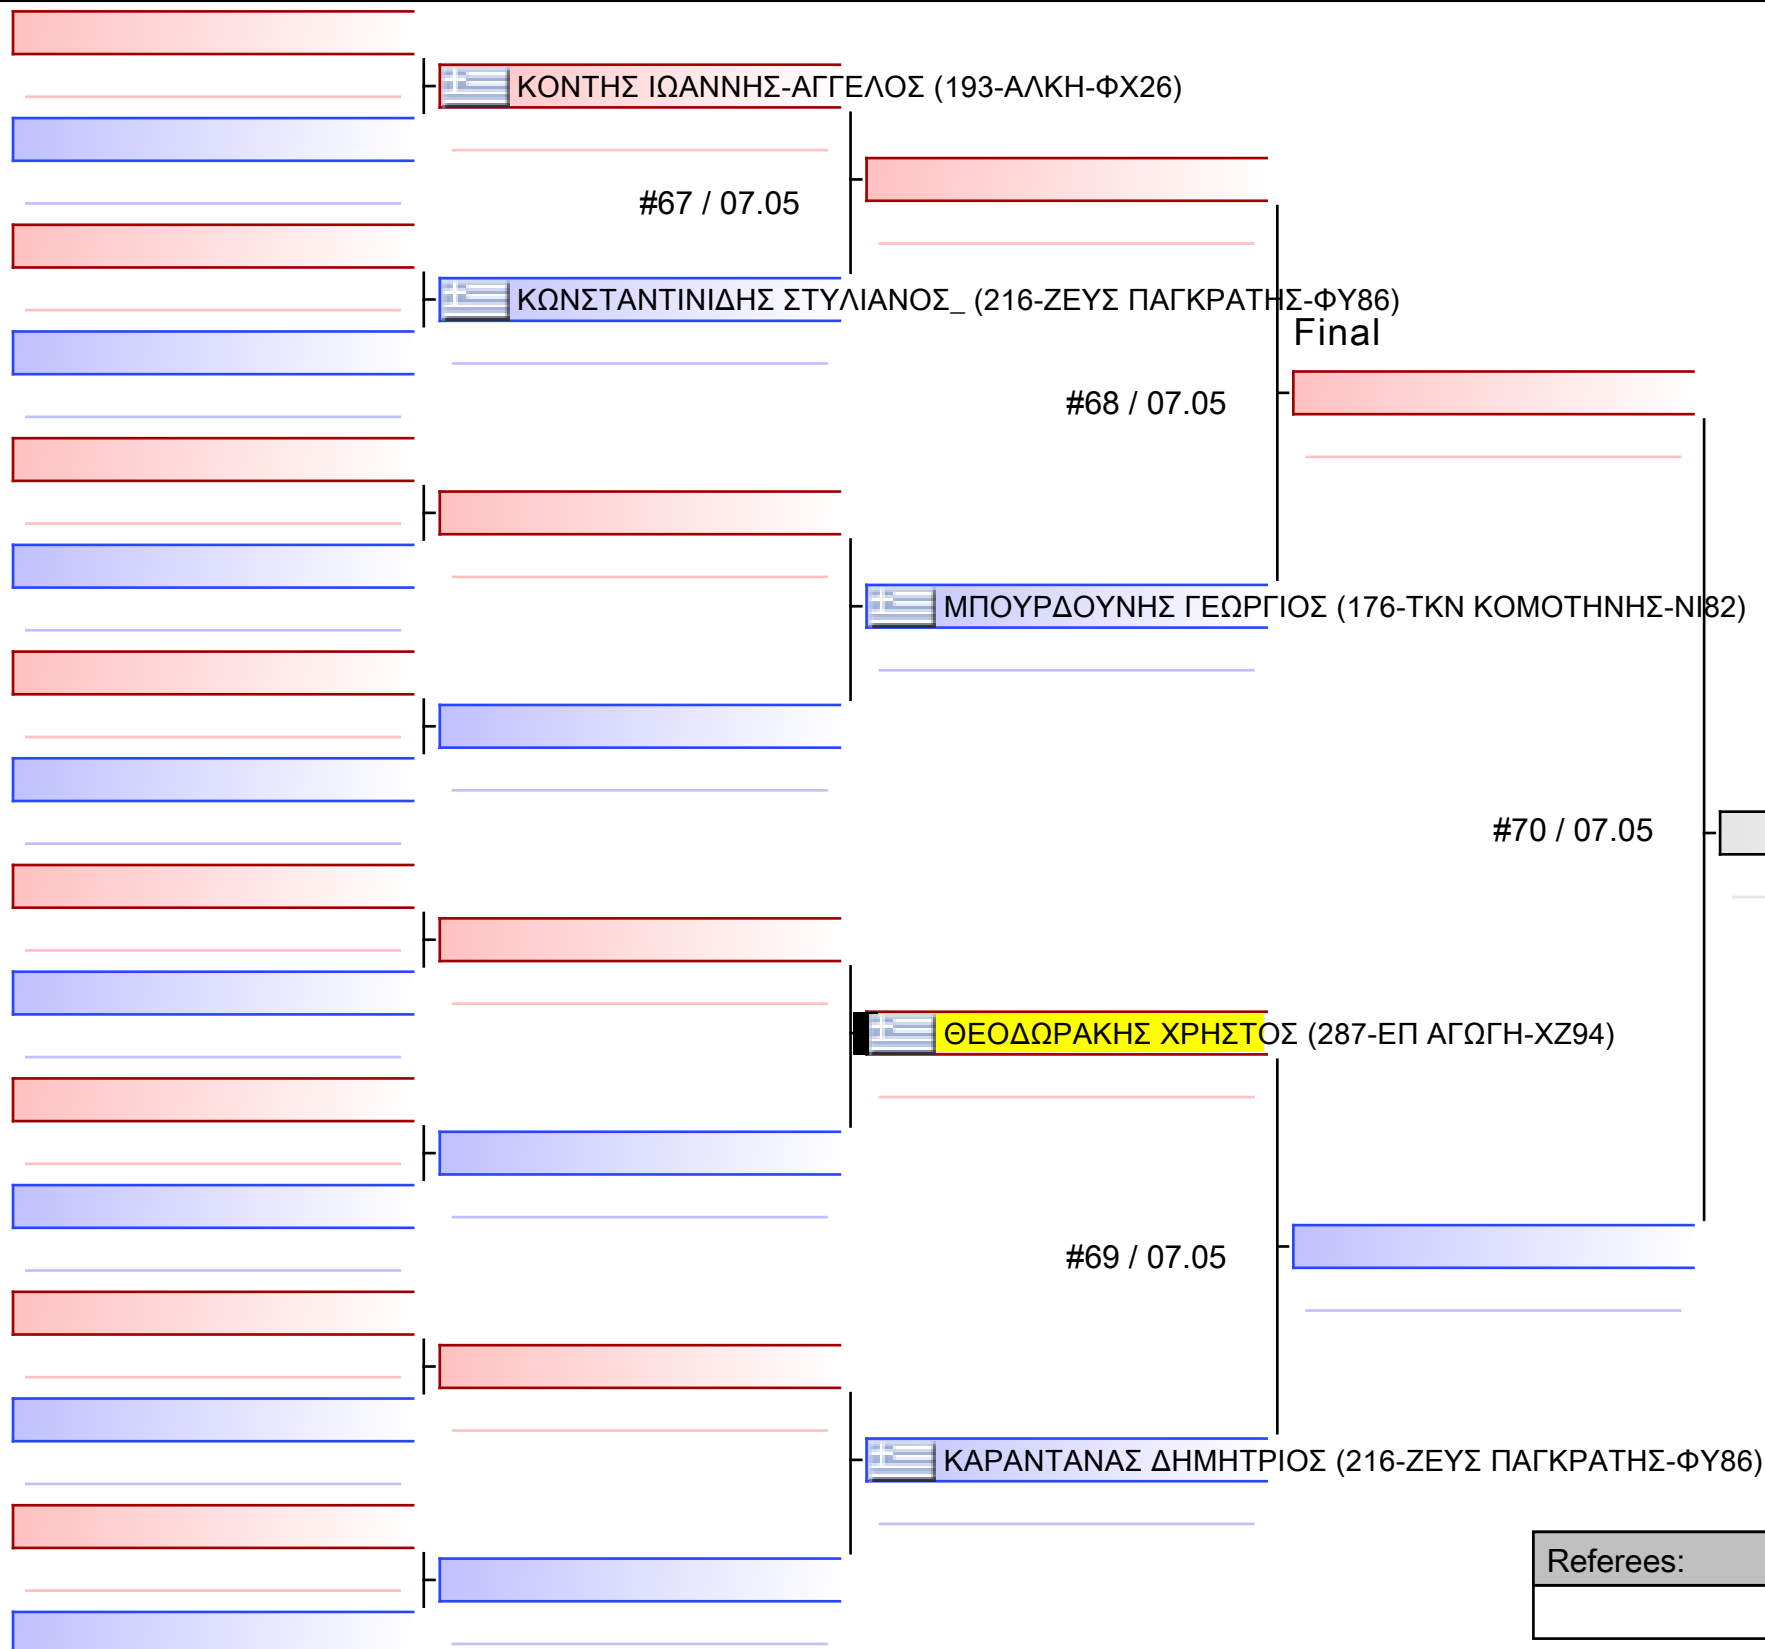

Referees:			

Final

ΓΙΑΡΕΝΗΣ ΙΩΑΝΝΗΣ (287-ΕΠ ΑΓΩΓΗ-ΧΖ94)

#64 / 07.05

[Original]

ΚΑΙΣΑΡΙΔΗΣ ΧΡΗΣΤΟΣ (196-ΚΕΝΤΑΥΡΟΣ-ΦΧ39)

Referees:			

[Original]