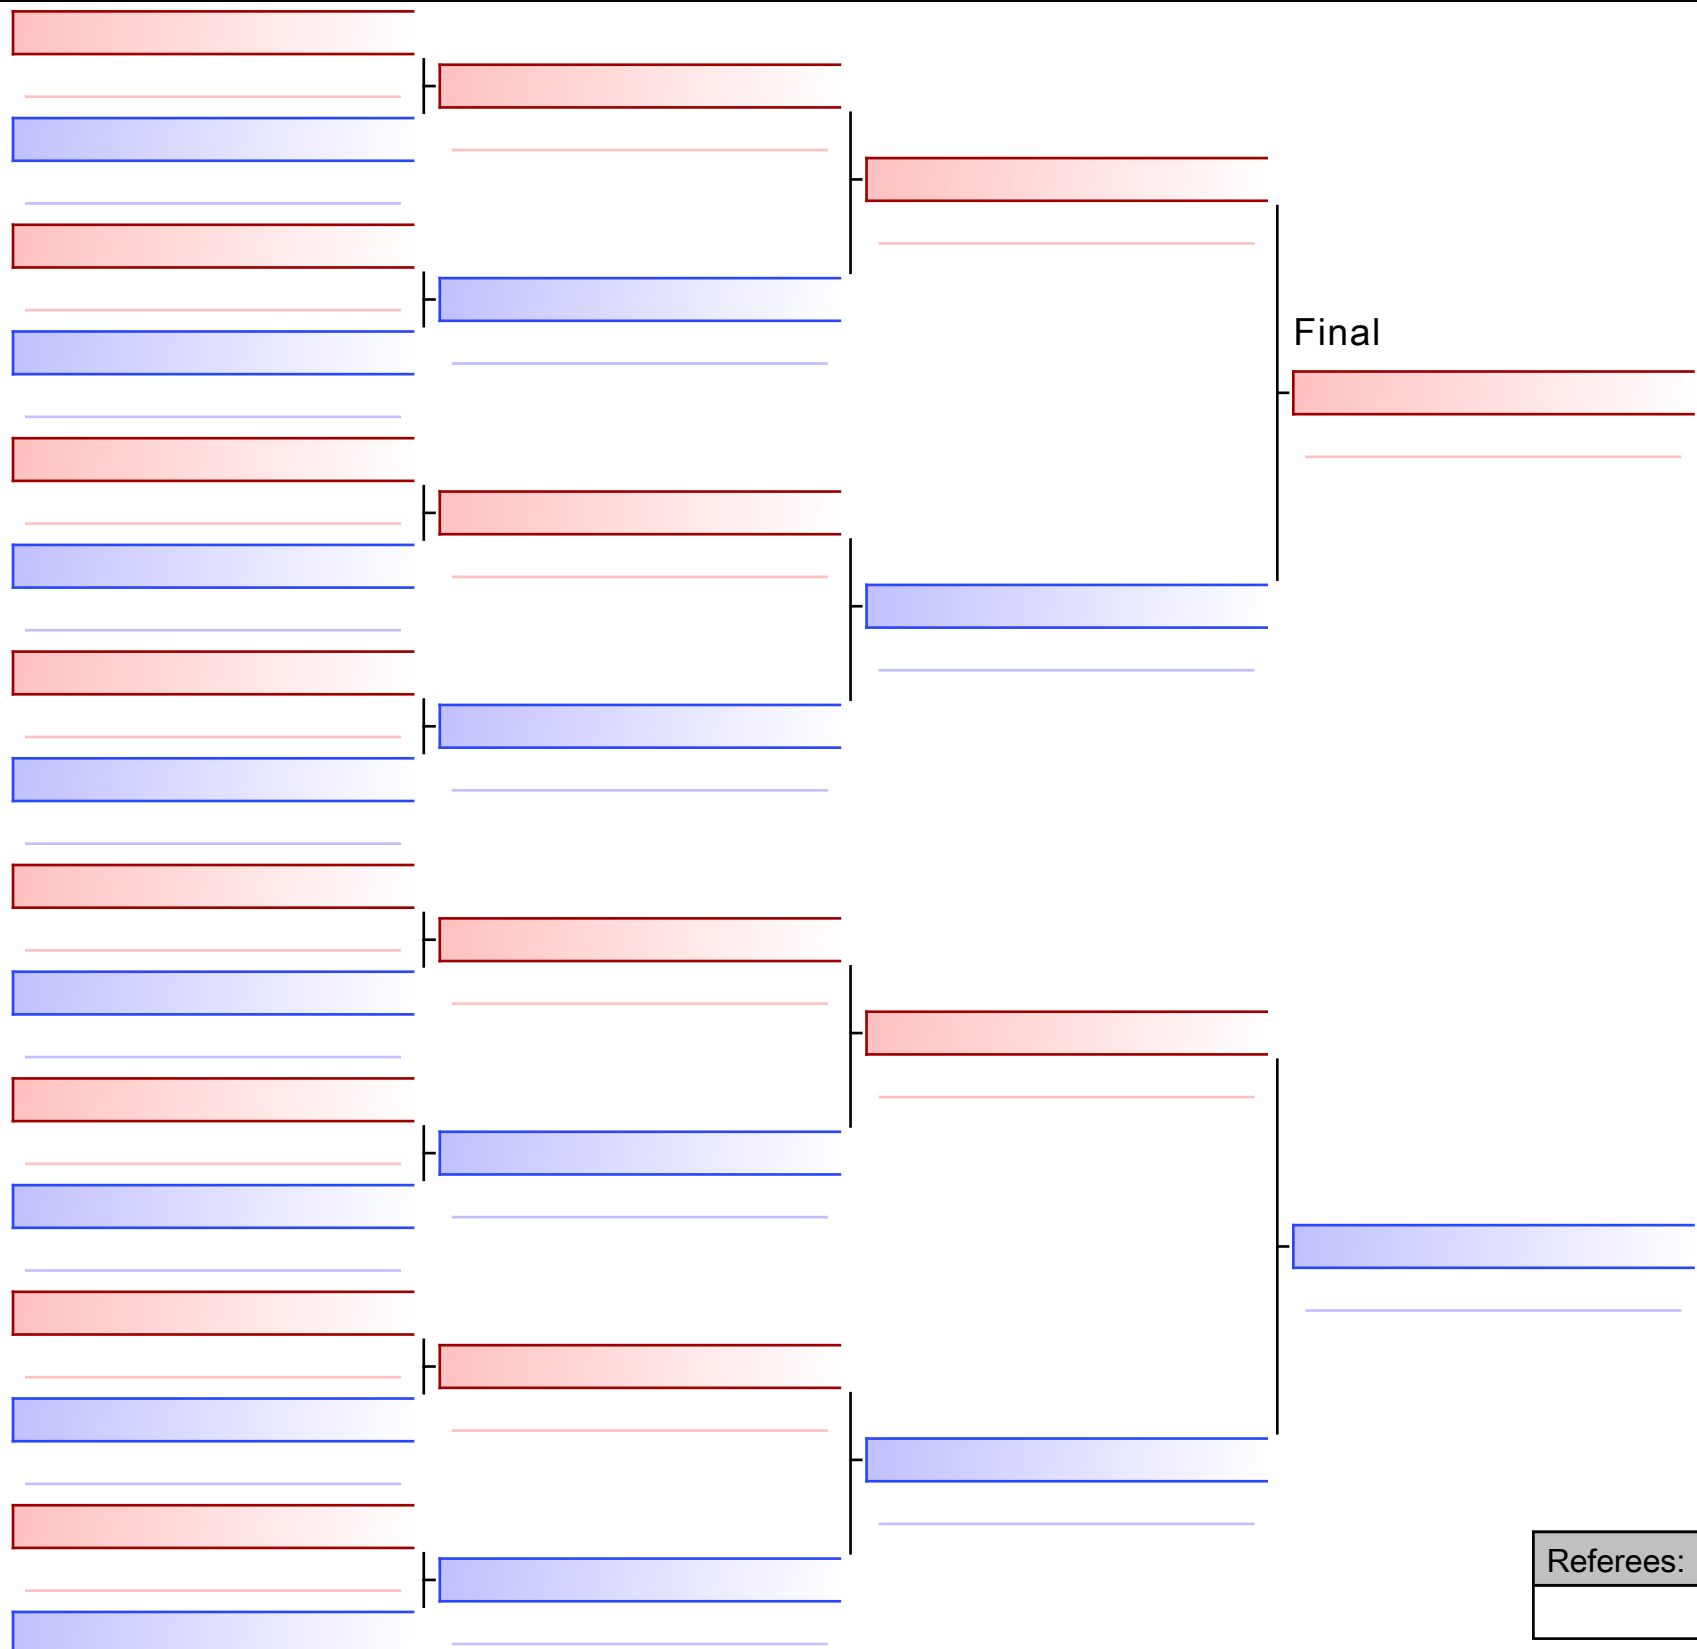

[Original]

Referees:			

Final

ΒΑΒΑΛΟΥ ΔΕΣΠΟΙΝΑ (287-ΕΠ ΑΓΩΓΗ-ΧΖ94)

ΠΑΠΑΝΤΩΝΙΟΥ ΕΛΕΝΗ (163-ΚΛΕΙΤΟΜΑΧΟΣ-ΧΚ75)

#201 / 07.05

[Original]

Referees:			