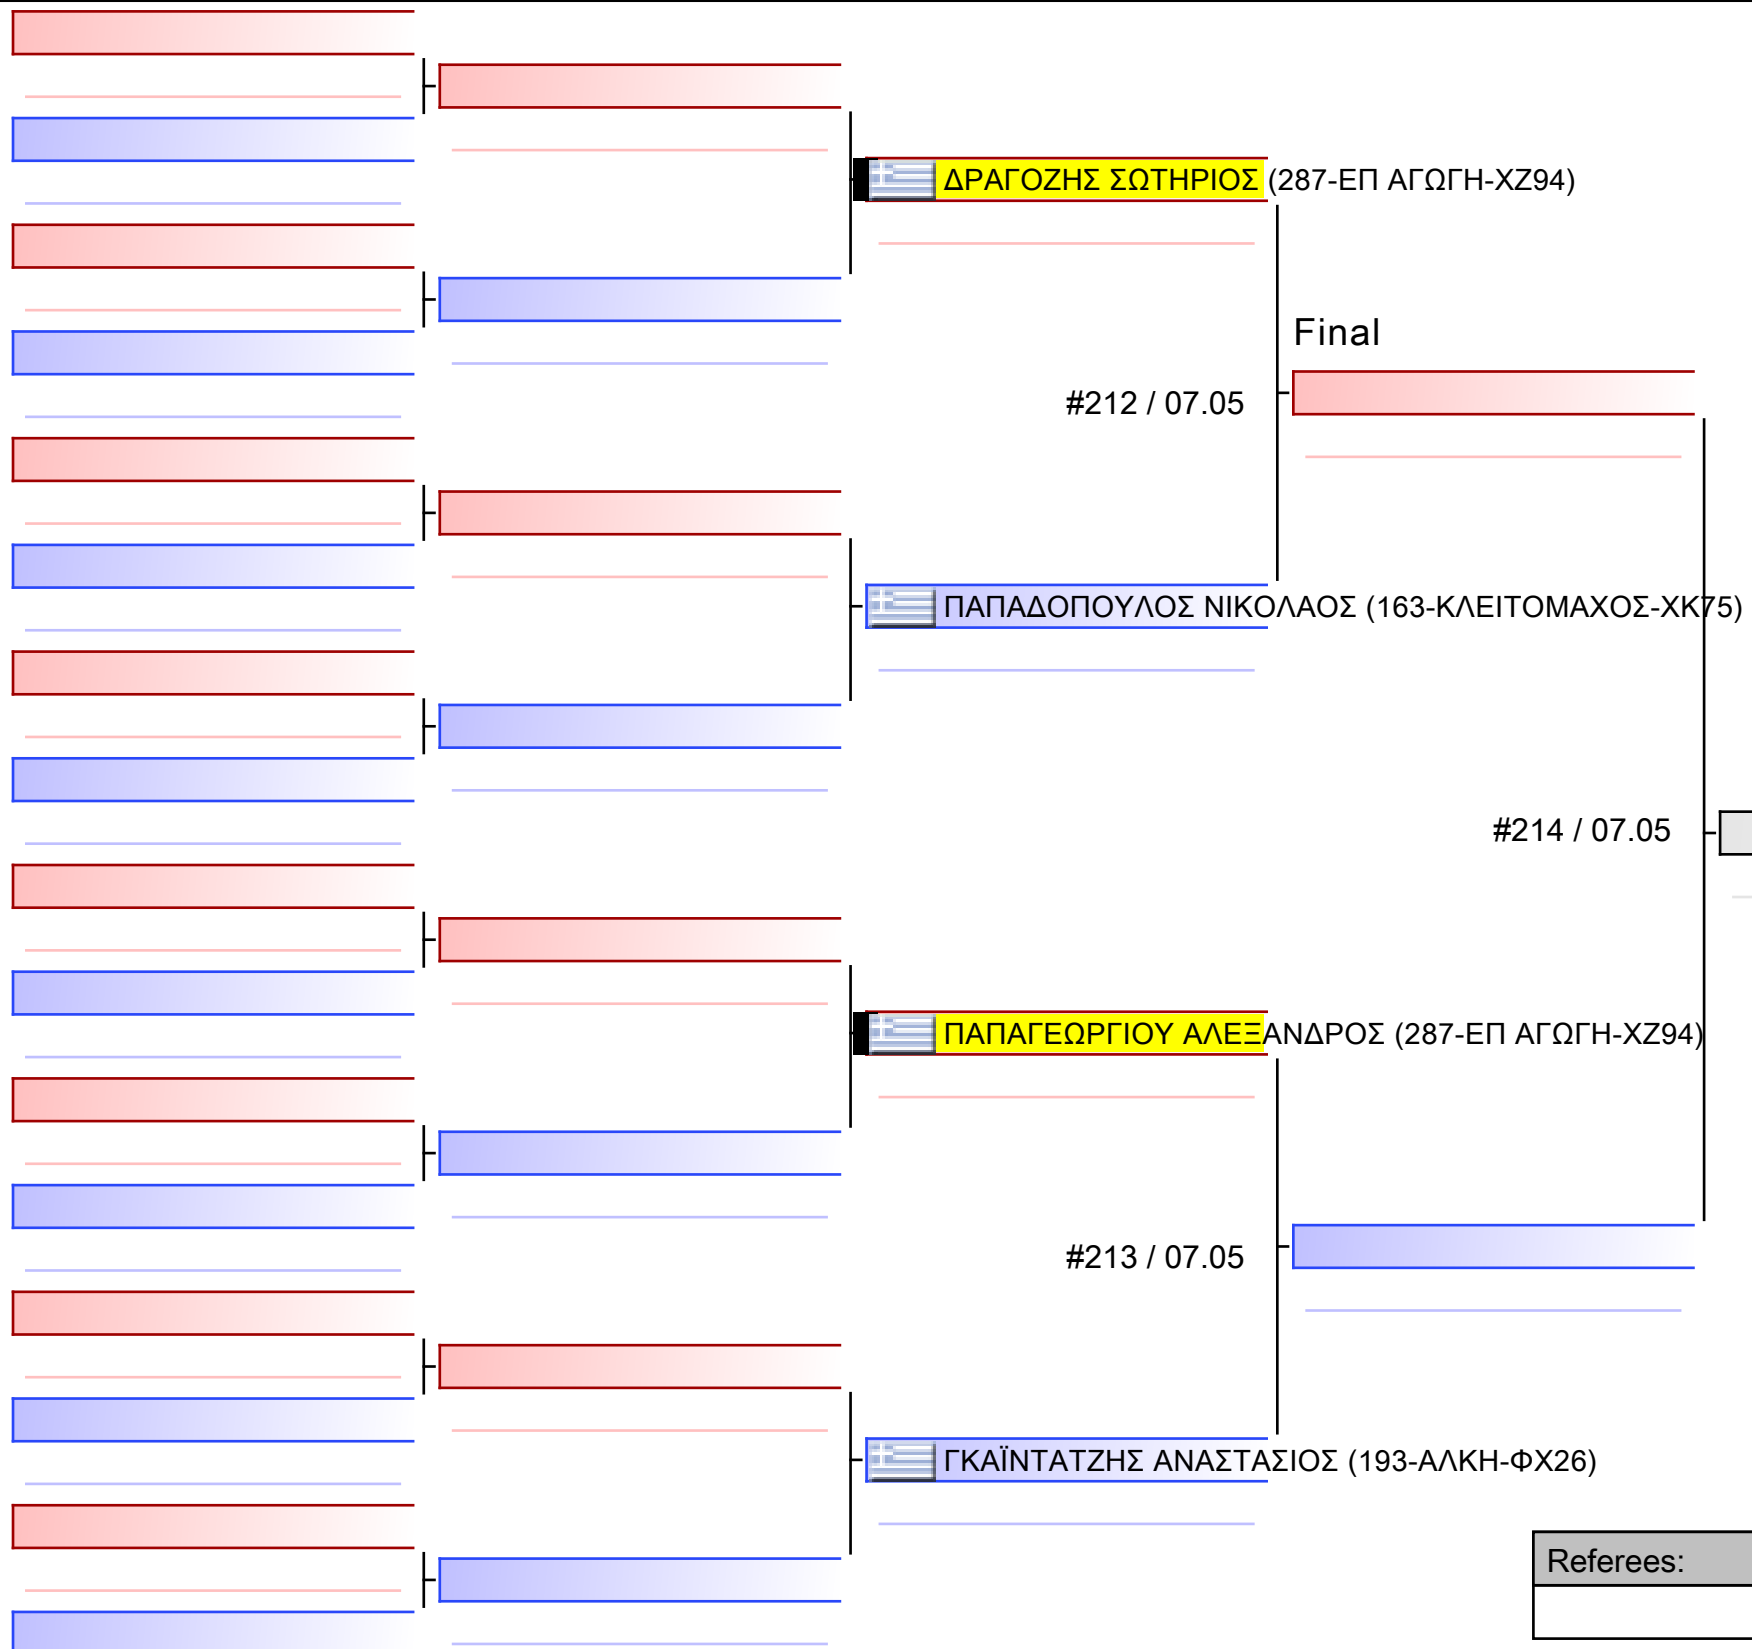

[Original]

Table with 6 empty rows for original match details.

Referees table with 4 columns and 2 rows.

www.sportdata.org

Final

 ΑΕΤΟΠΟΥΛΟΣ ΤΖΟΕΛ (216-ΖΕΥΣ ΠΑΓΚΡΑΤΗΣ-ΦΥ86)

[Original]

#215 / 07.05