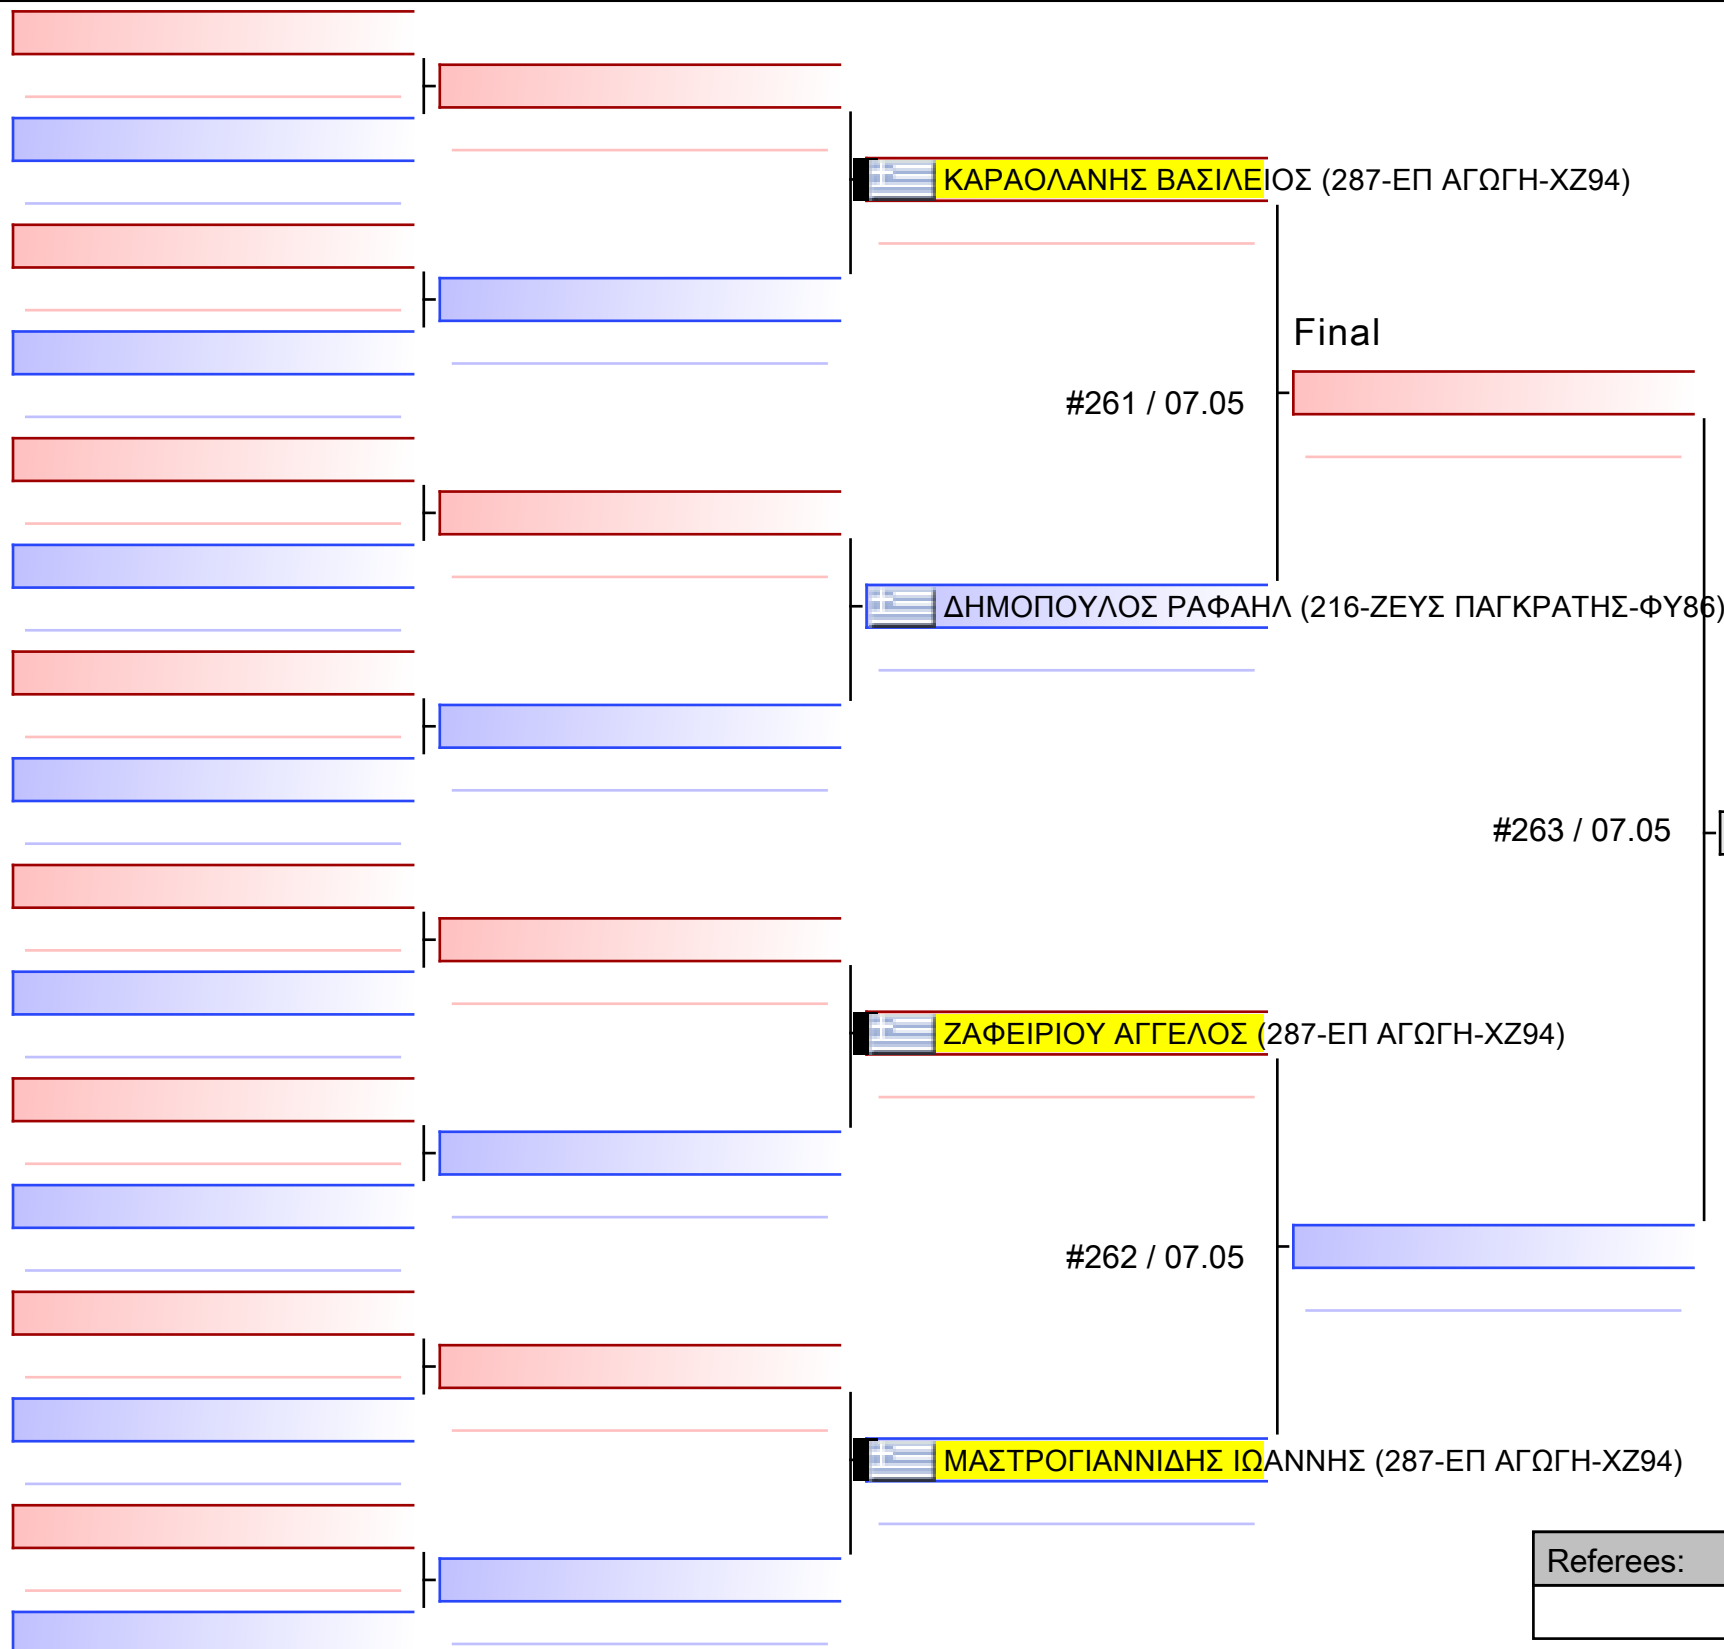

[Original]

Referees: