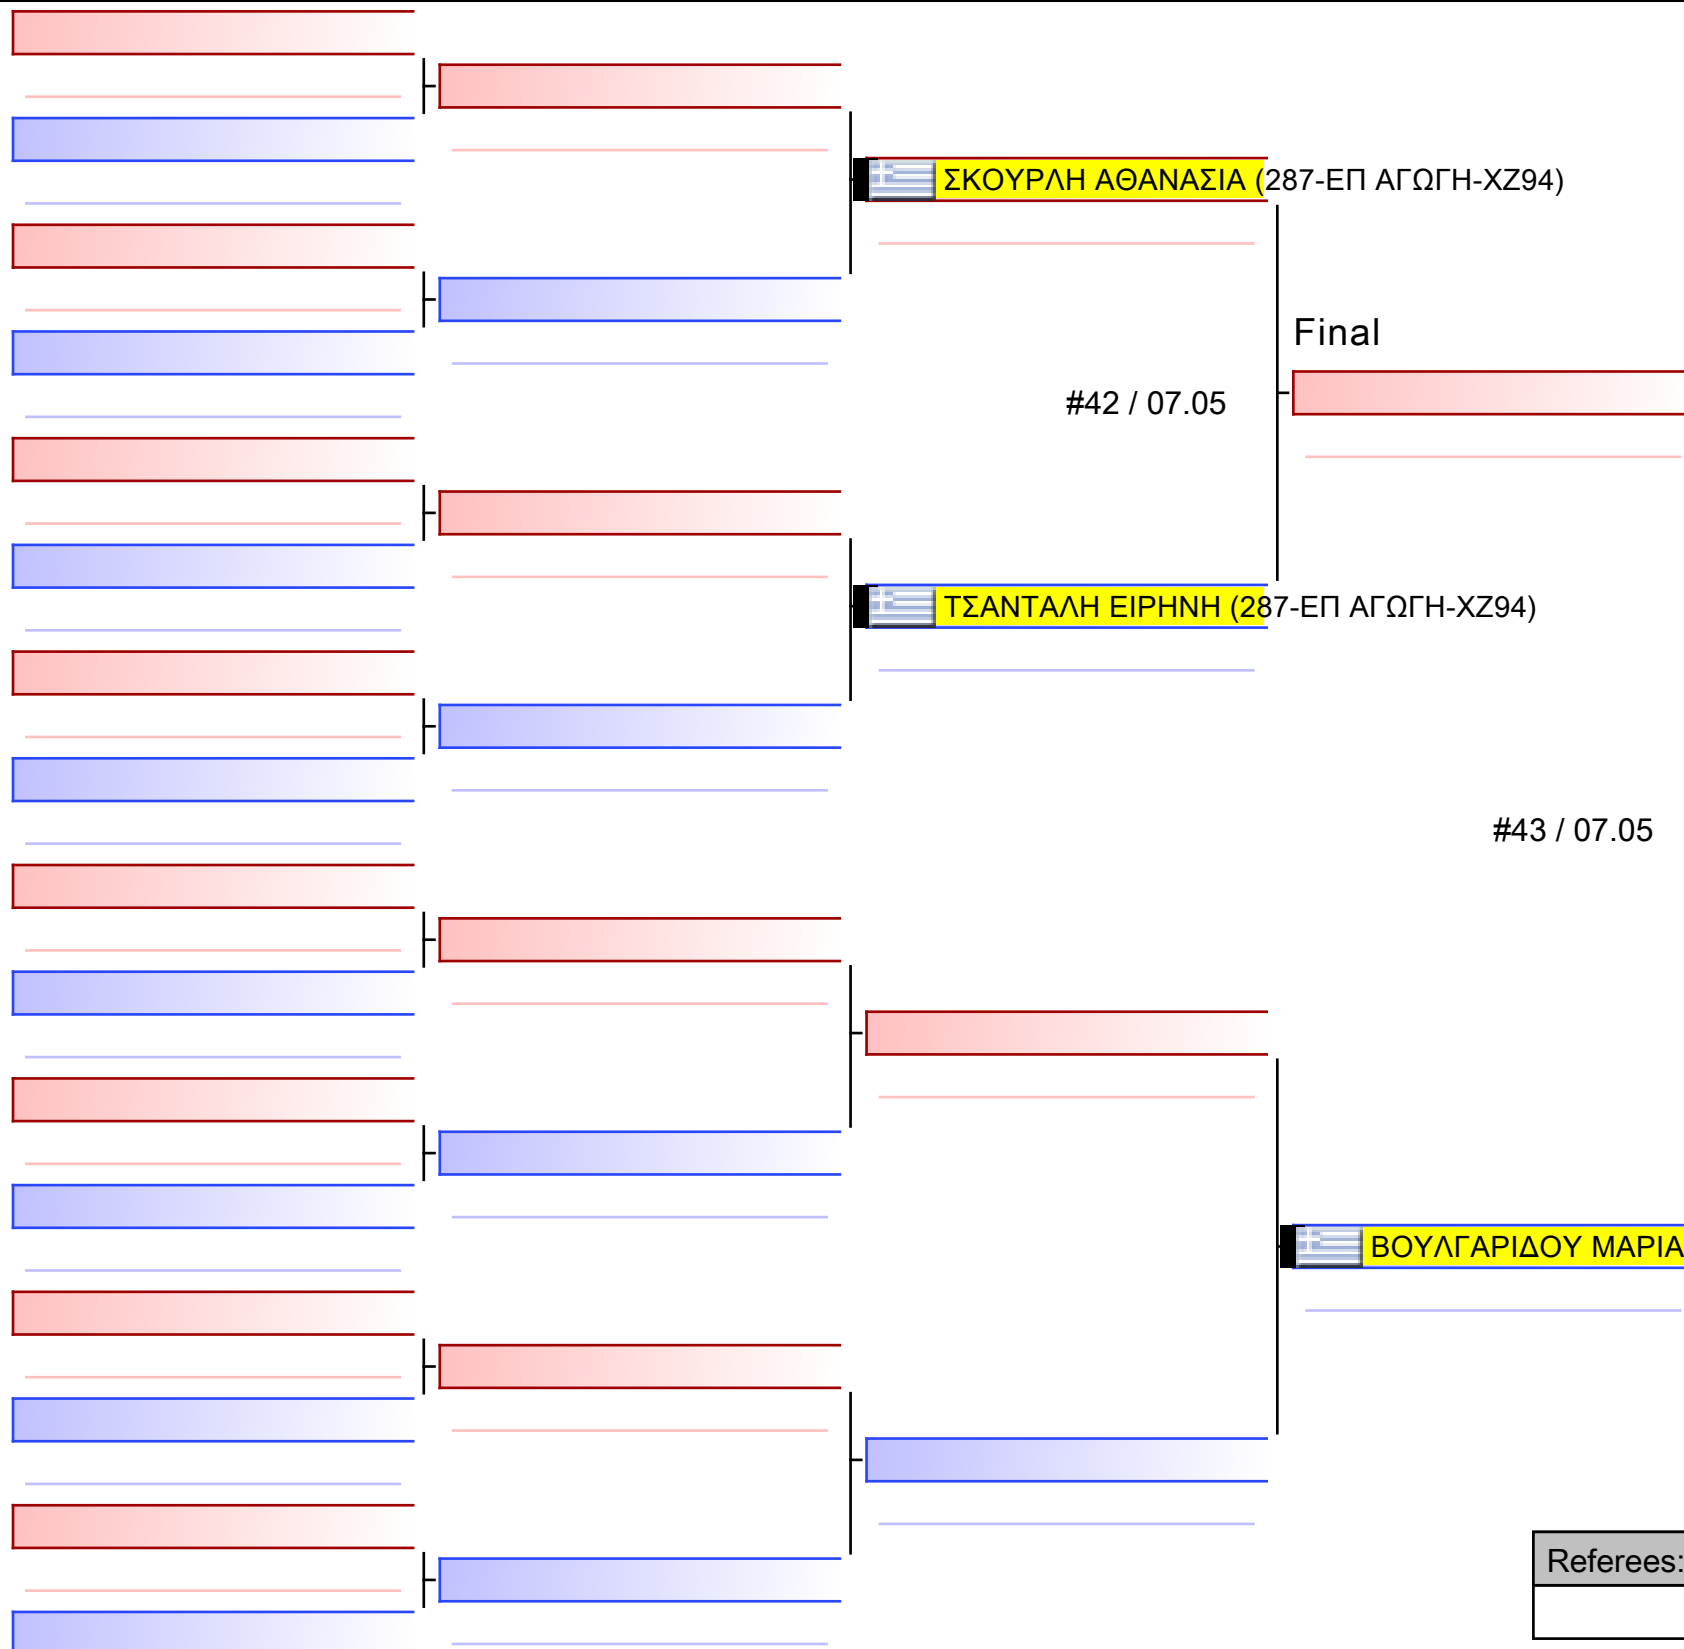

ΣΚΟΥΡΛΗ ΑΘΑΝΑΣΙΑ (287-ΕΠ ΑΓΩΓΗ-ΧΖ94)

ΤΣΑΝΤΑΛΗ ΕΙΡΗΝΗ (287-ΕΠ ΑΓΩΓΗ-ΧΖ94)

ΒΟΥΛΓΑΡΙΔΟΥ ΜΑΡΙΑΝΑ (287-ΕΠ ΑΓΩΓΗ-ΧΖ94)