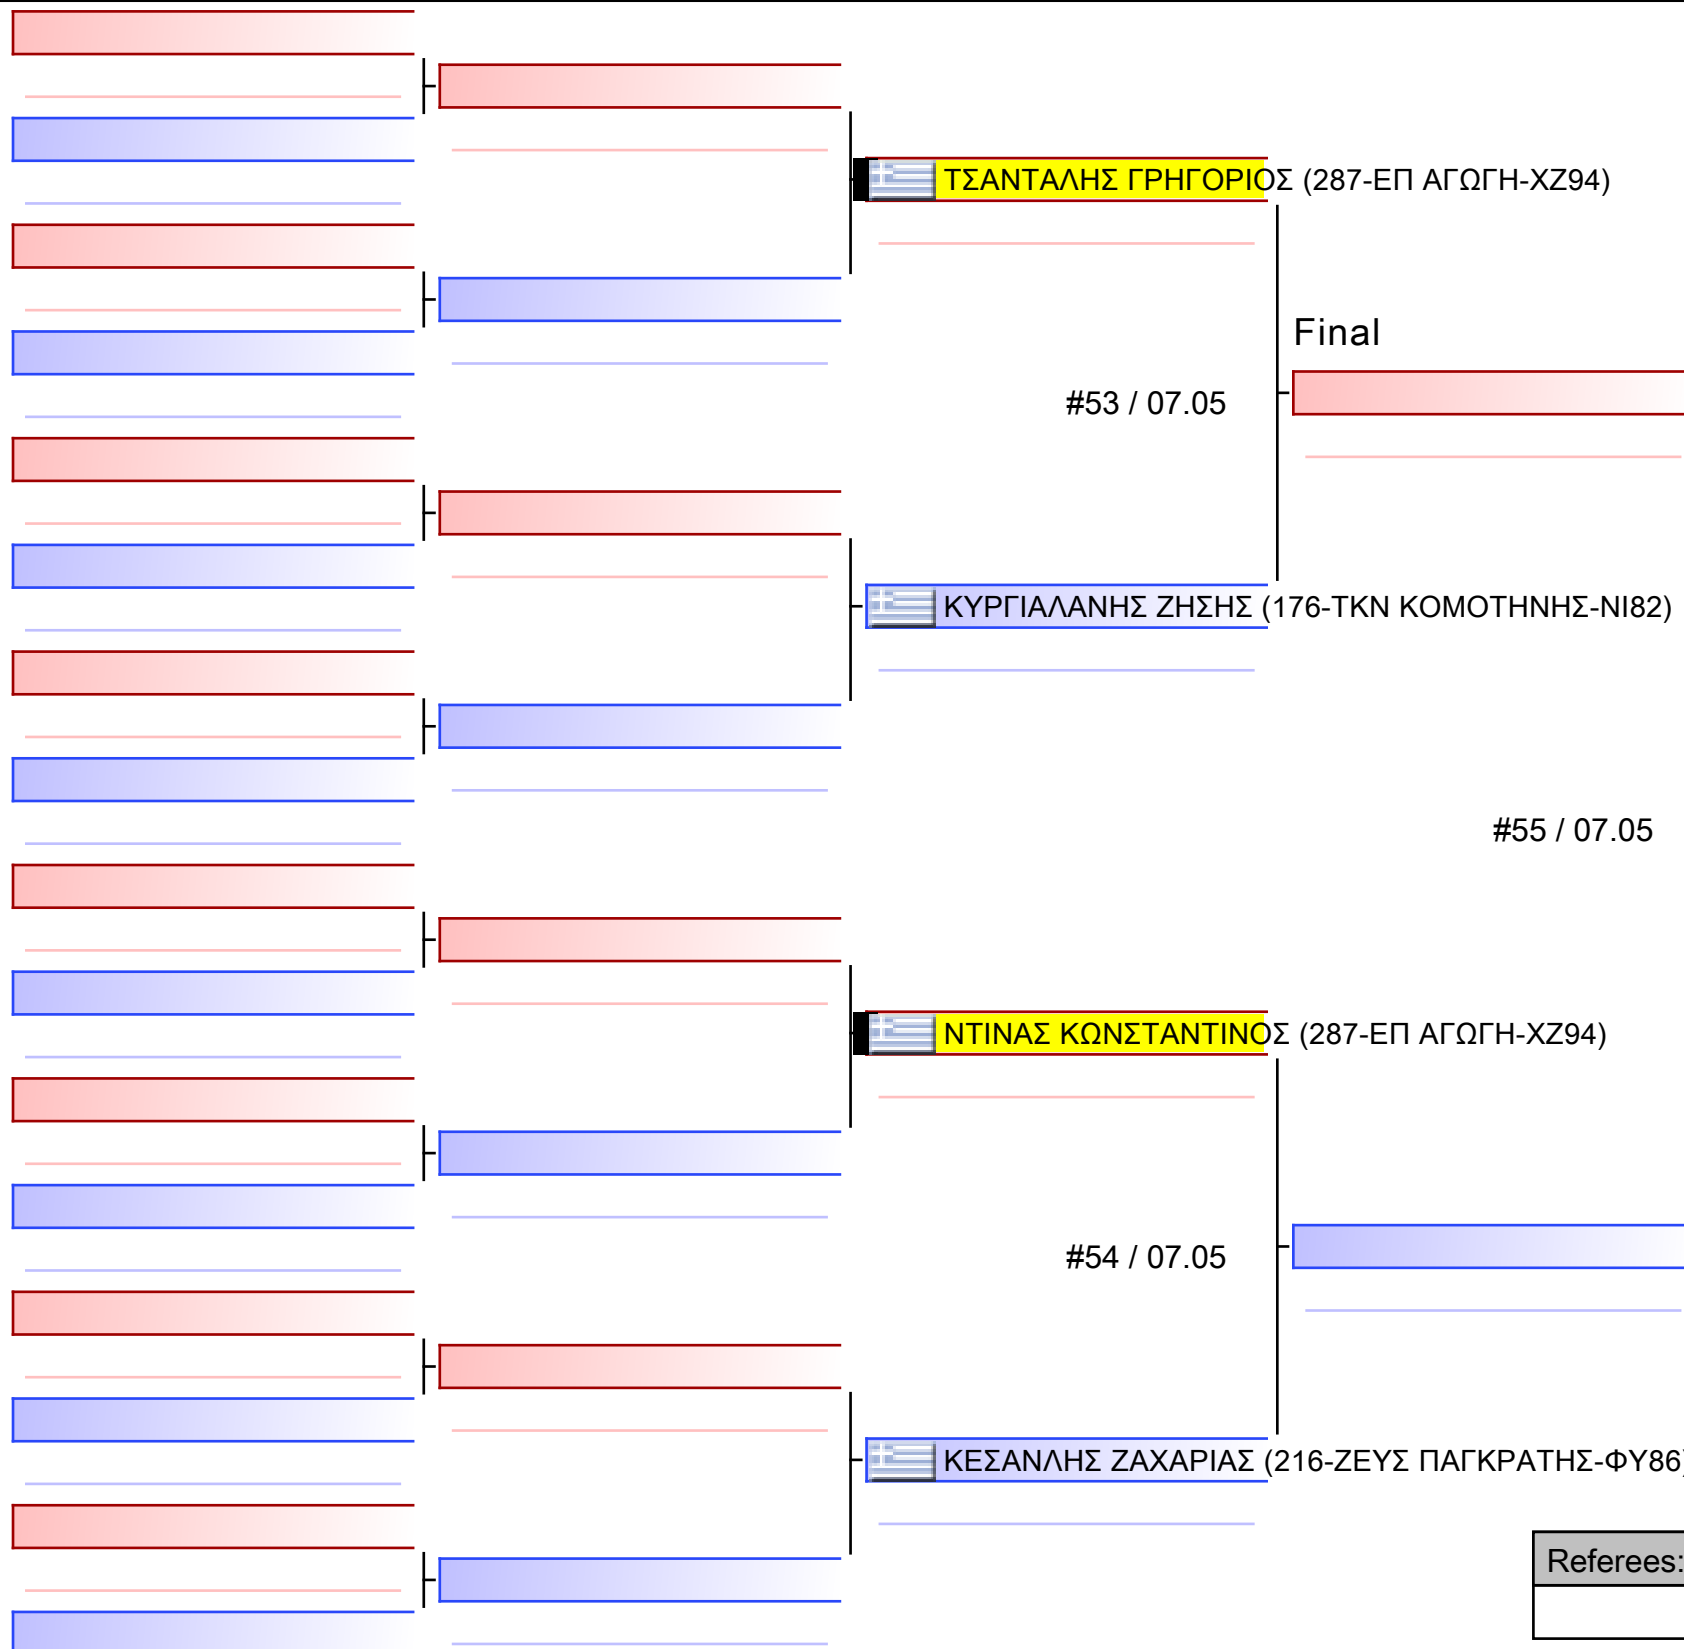

www.sportdata.org

[Original]

Referees: