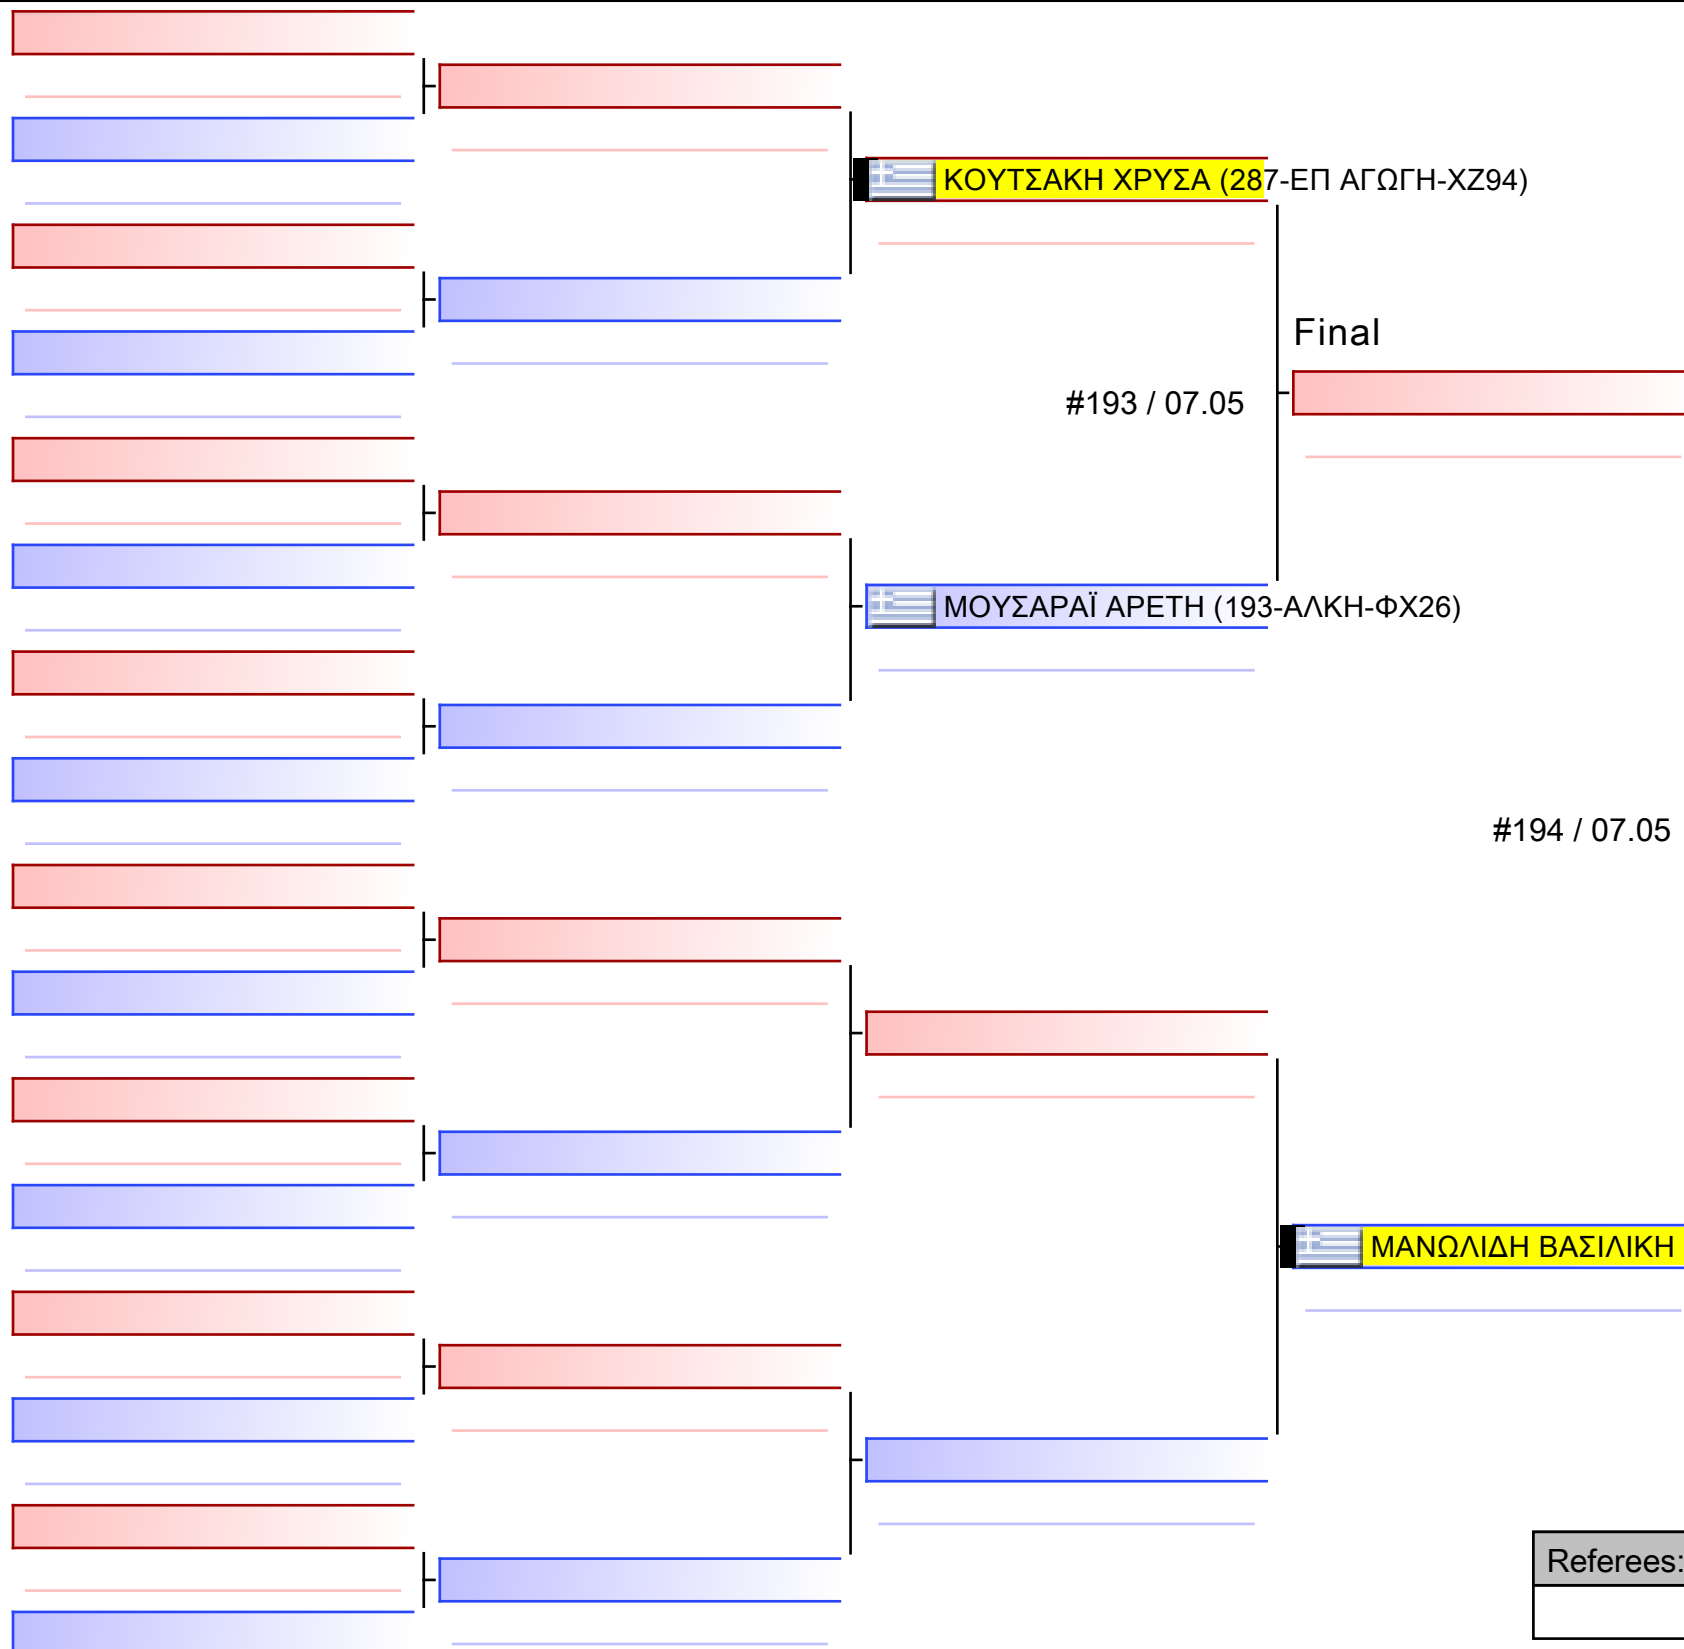

[Original]

Referees: