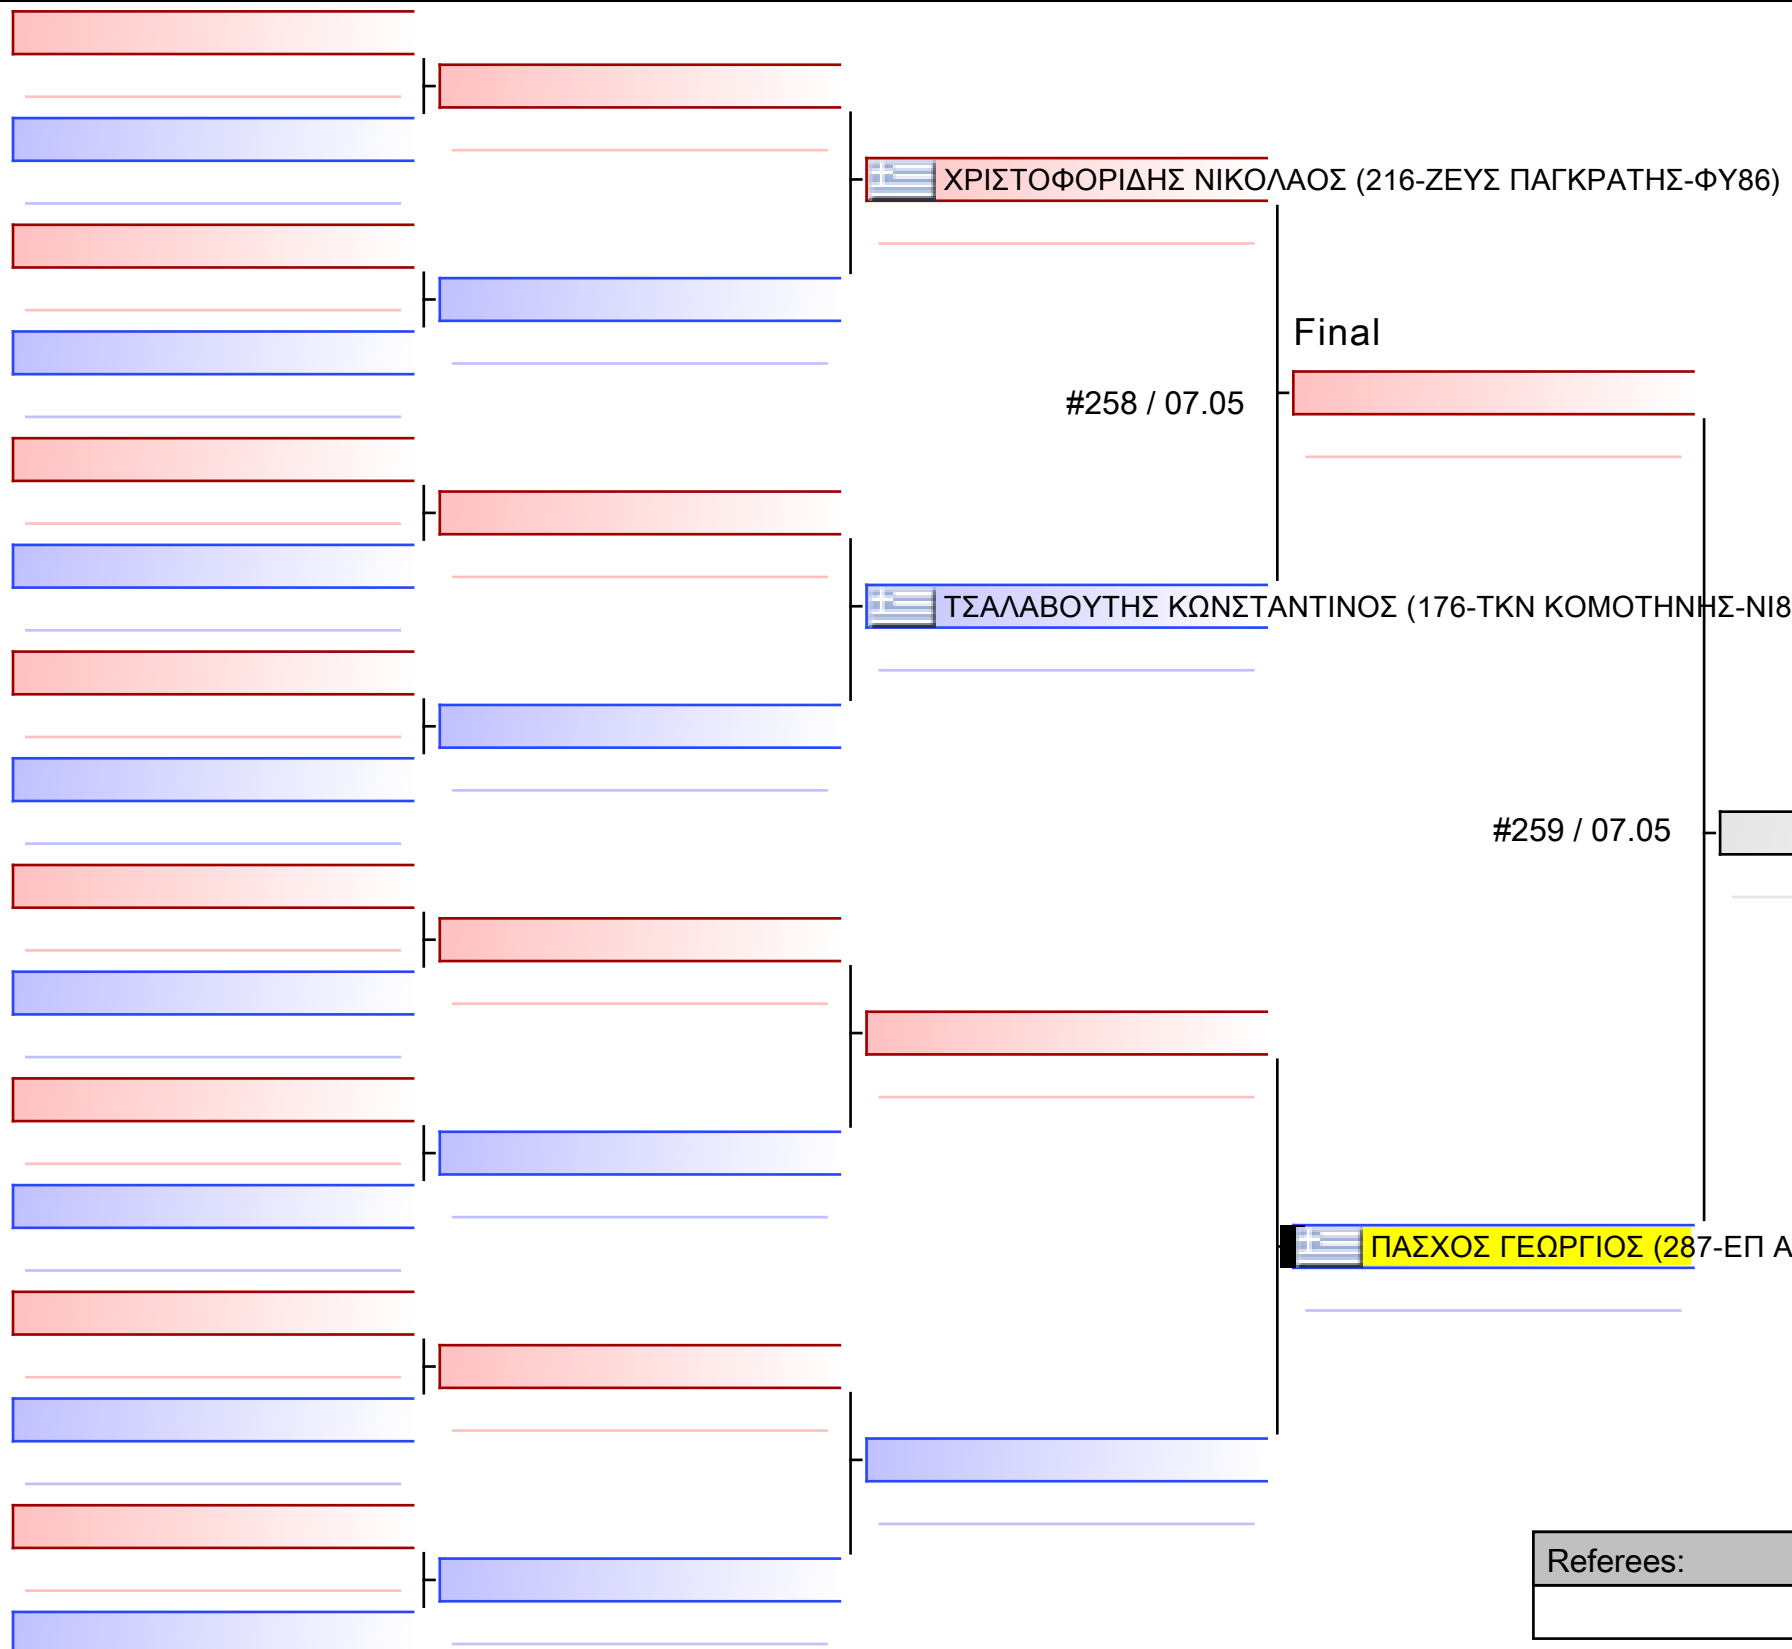

[Original]

Referees: