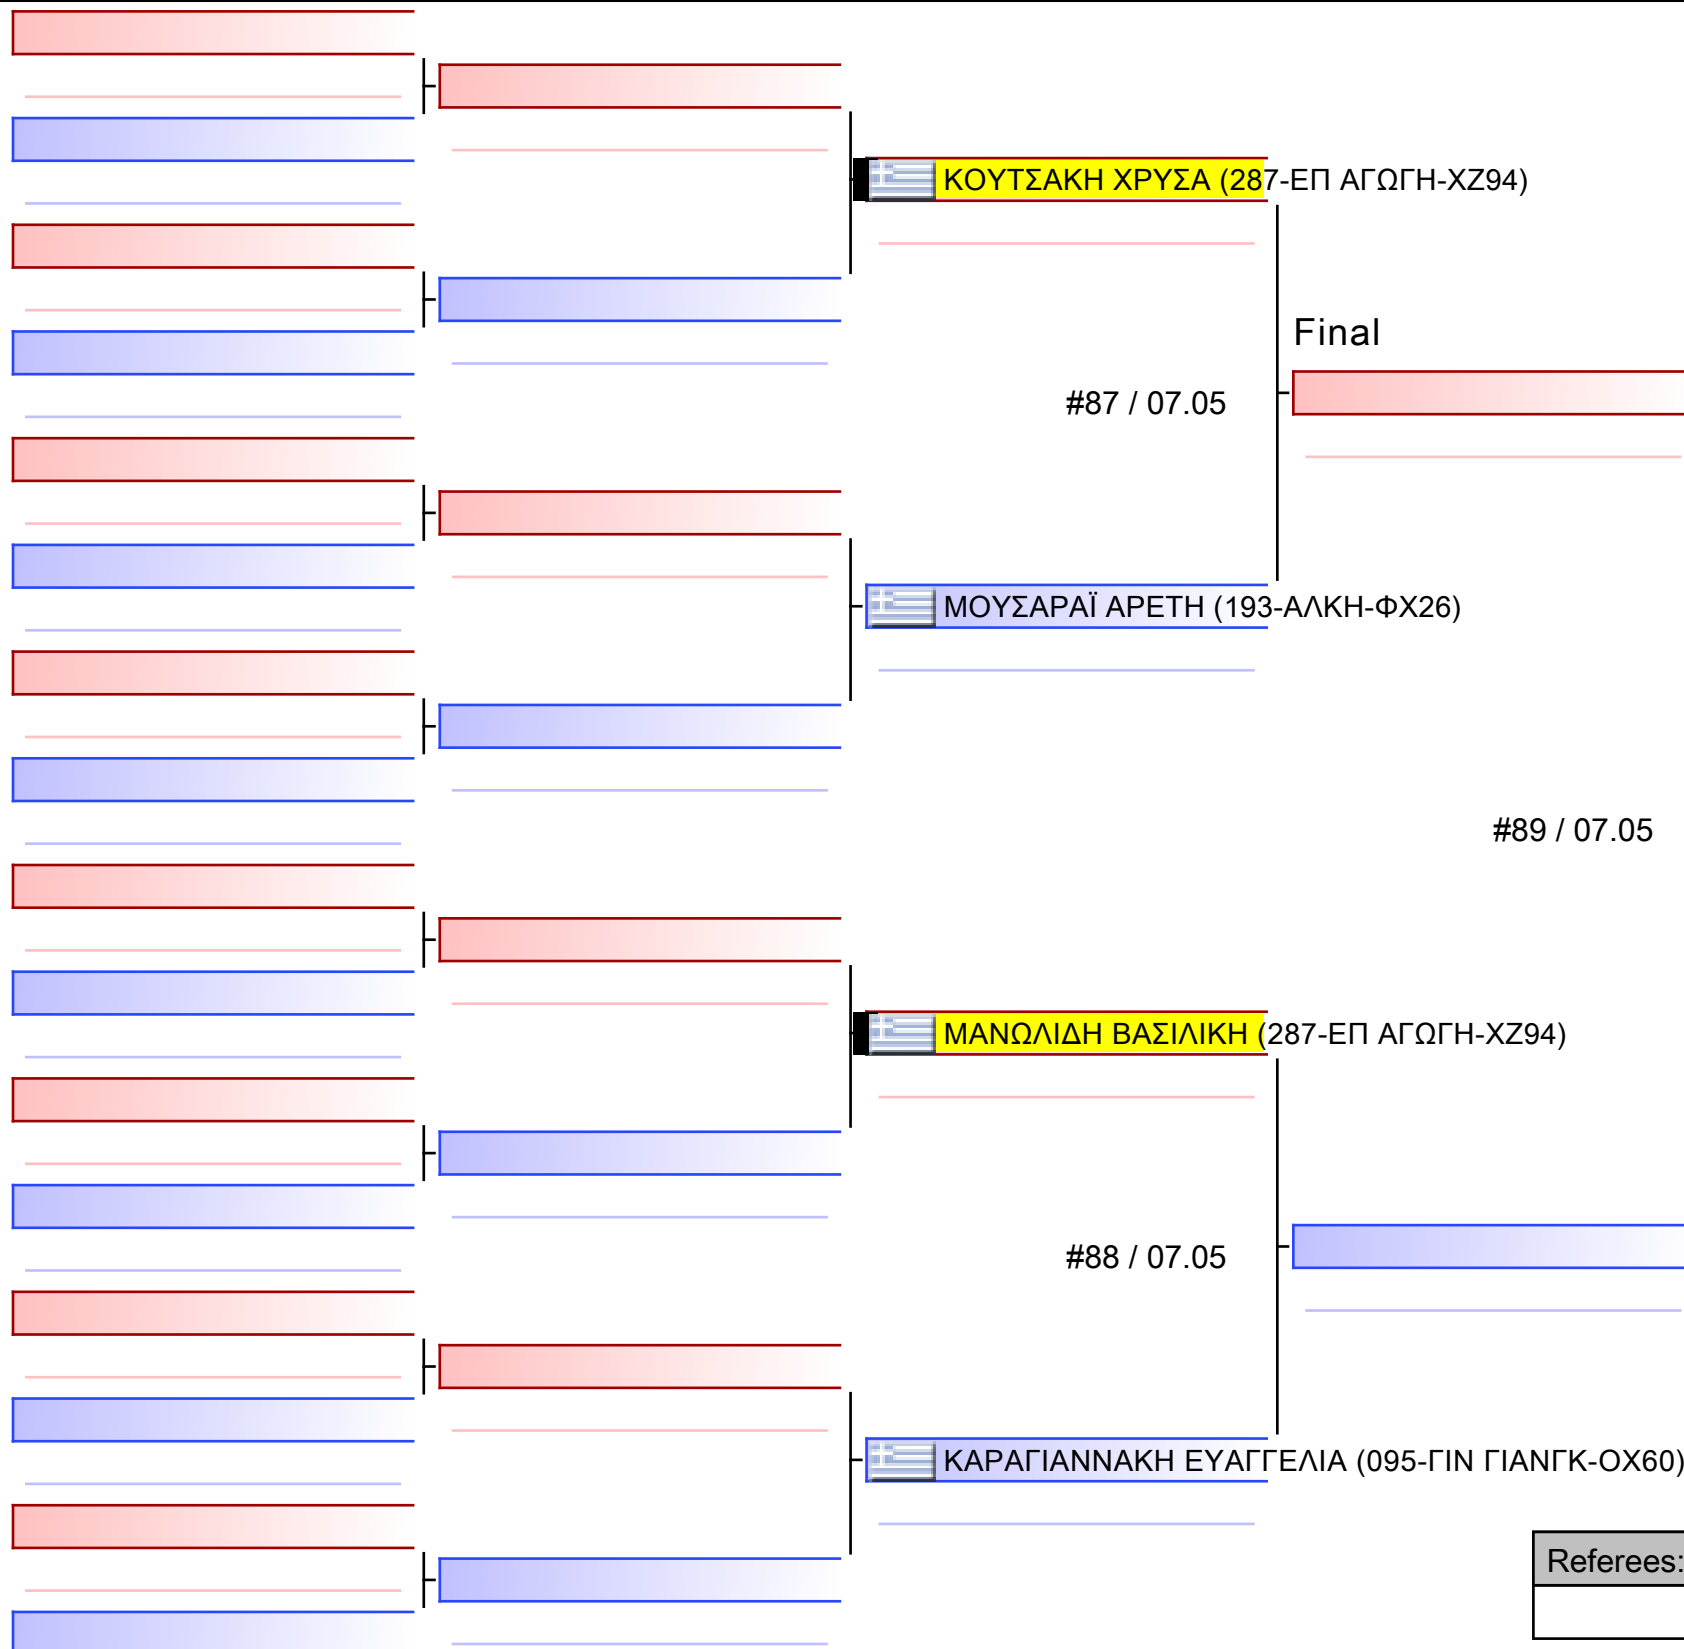

Final

ΠΑΝΤΑΓΓΕΛΟΥ ΜΑΡΙΑ-ΖΑΣΕΝΤ (287-ΕΠ ΑΓΩΓΗ-ΧΖ94)

[Original]

#170 / 07.05

ΝΑΖΛΙΔΟΥ ΕΥΡΩΠΗ (163-ΚΛΕΙΤΟΜΑΧΟΣ-ΧΚ75)

Referees:			

Final

🇬🇷 ΜΑΥΡΟΚΕΦΑΛΟΣ ΣΥΜΕΩΝ (287-ΕΠ ΑΓΩΓΗ-ΧΖ94)

#173 / 07.05

[Original]

🇬🇷 ΠΑΠΑΖΟΓΛΟΥ ΠΑΝΑΓΙΩΤΗΣ\_ (061-ΑΛΕΞΑΝΔΡΕΙΑ-ΞΝ52)

Referees:			

[Original]

Referees:			

[Original]

Referees:			

[Original]

Referees:			

[Original]

Referees:			

[Original]

Referees:			

Final

ΒΑΒΑΛΟΥ ΔΕΣΠΟΙΝΑ (287-ΕΠ ΑΓΩΓΗ-ΧΖ94)