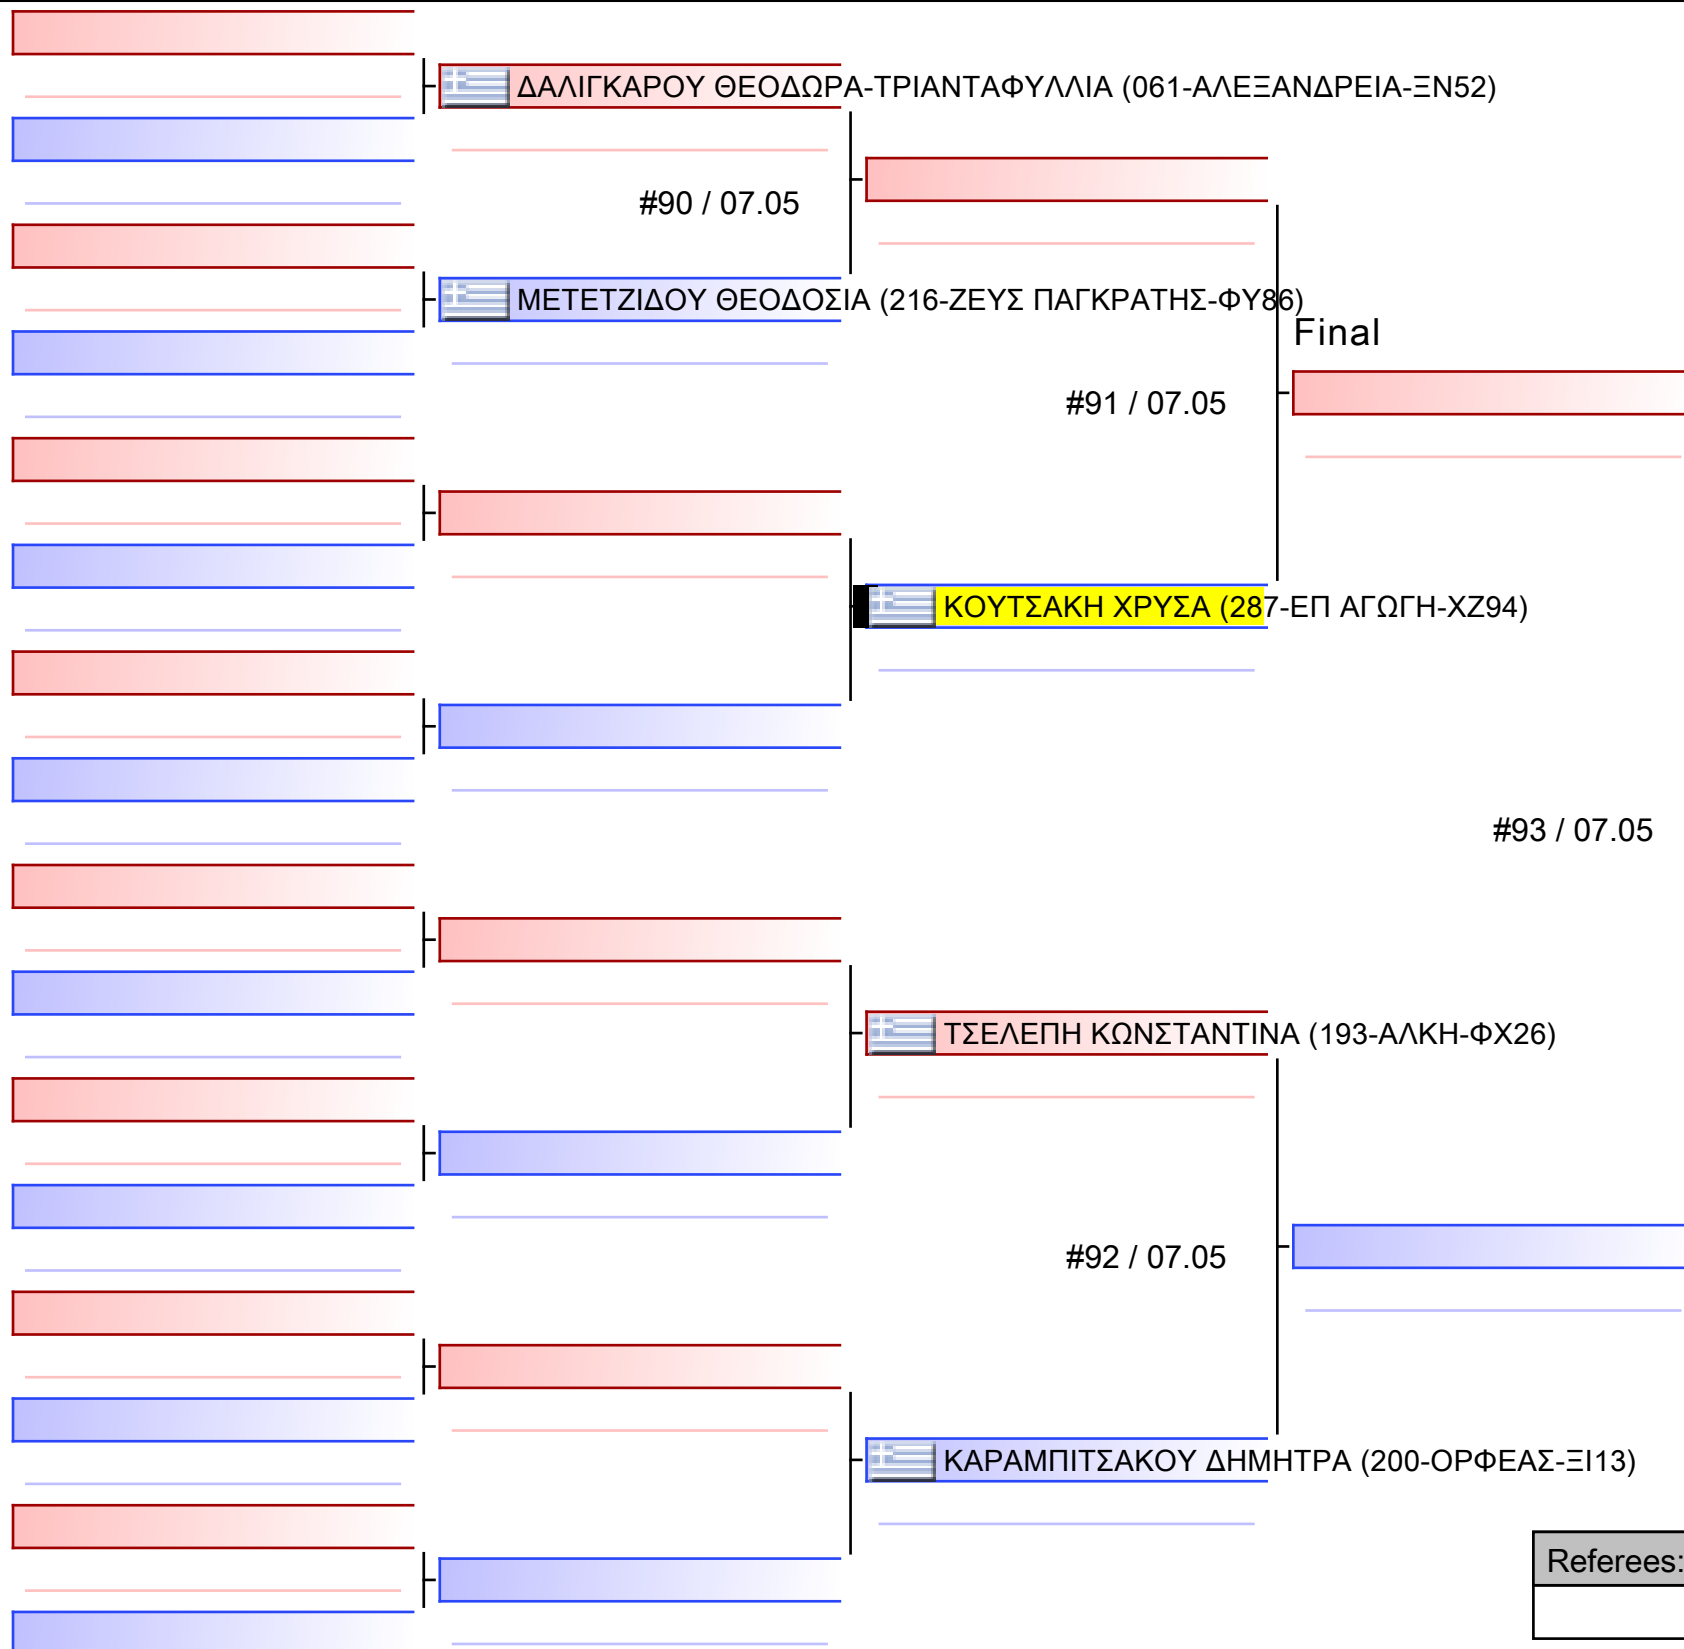

Final

ΠΑΝΤΑΓΓΕΛΟΥ ΜΑΡΙΑ-ΖΑΣΕΝΤ (287-ΕΠ ΑΓΩΓΗ-ΧΖ94)

[Original]

#170 / 07.05

ΝΑΖΛΙΔΟΥ ΕΥΡΩΠΗ (163-ΚΛΕΙΤΟΜΑΧΟΣ-ΧΚ75)

Referees:			

Final

🇬🇷 ΜΑΥΡΟΚΕΦΑΛΟΣ ΣΥΜΕΩΝ (287-ΕΠ ΑΓΩΓΗ-ΧΖ94)

#173 / 07.05

[Original]

🇬🇷 ΠΑΠΑΖΟΓΛΟΥ ΠΑΝΑΓΙΩΤΗΣ\_ (061-ΑΛΕΞΑΝΔΡΕΙΑ-ΞΝ52)

Referees:			

[Original]

Referees:			

[Original]

Referees:			

[Original]

Referees:			

[Original]

Referees:			

[Original]

Referees:			

Final

ΒΑΒΑΛΟΥ ΔΕΣΠΟΙΝΑ (287-ΕΠ ΑΓΩΓΗ-ΧΖ94)