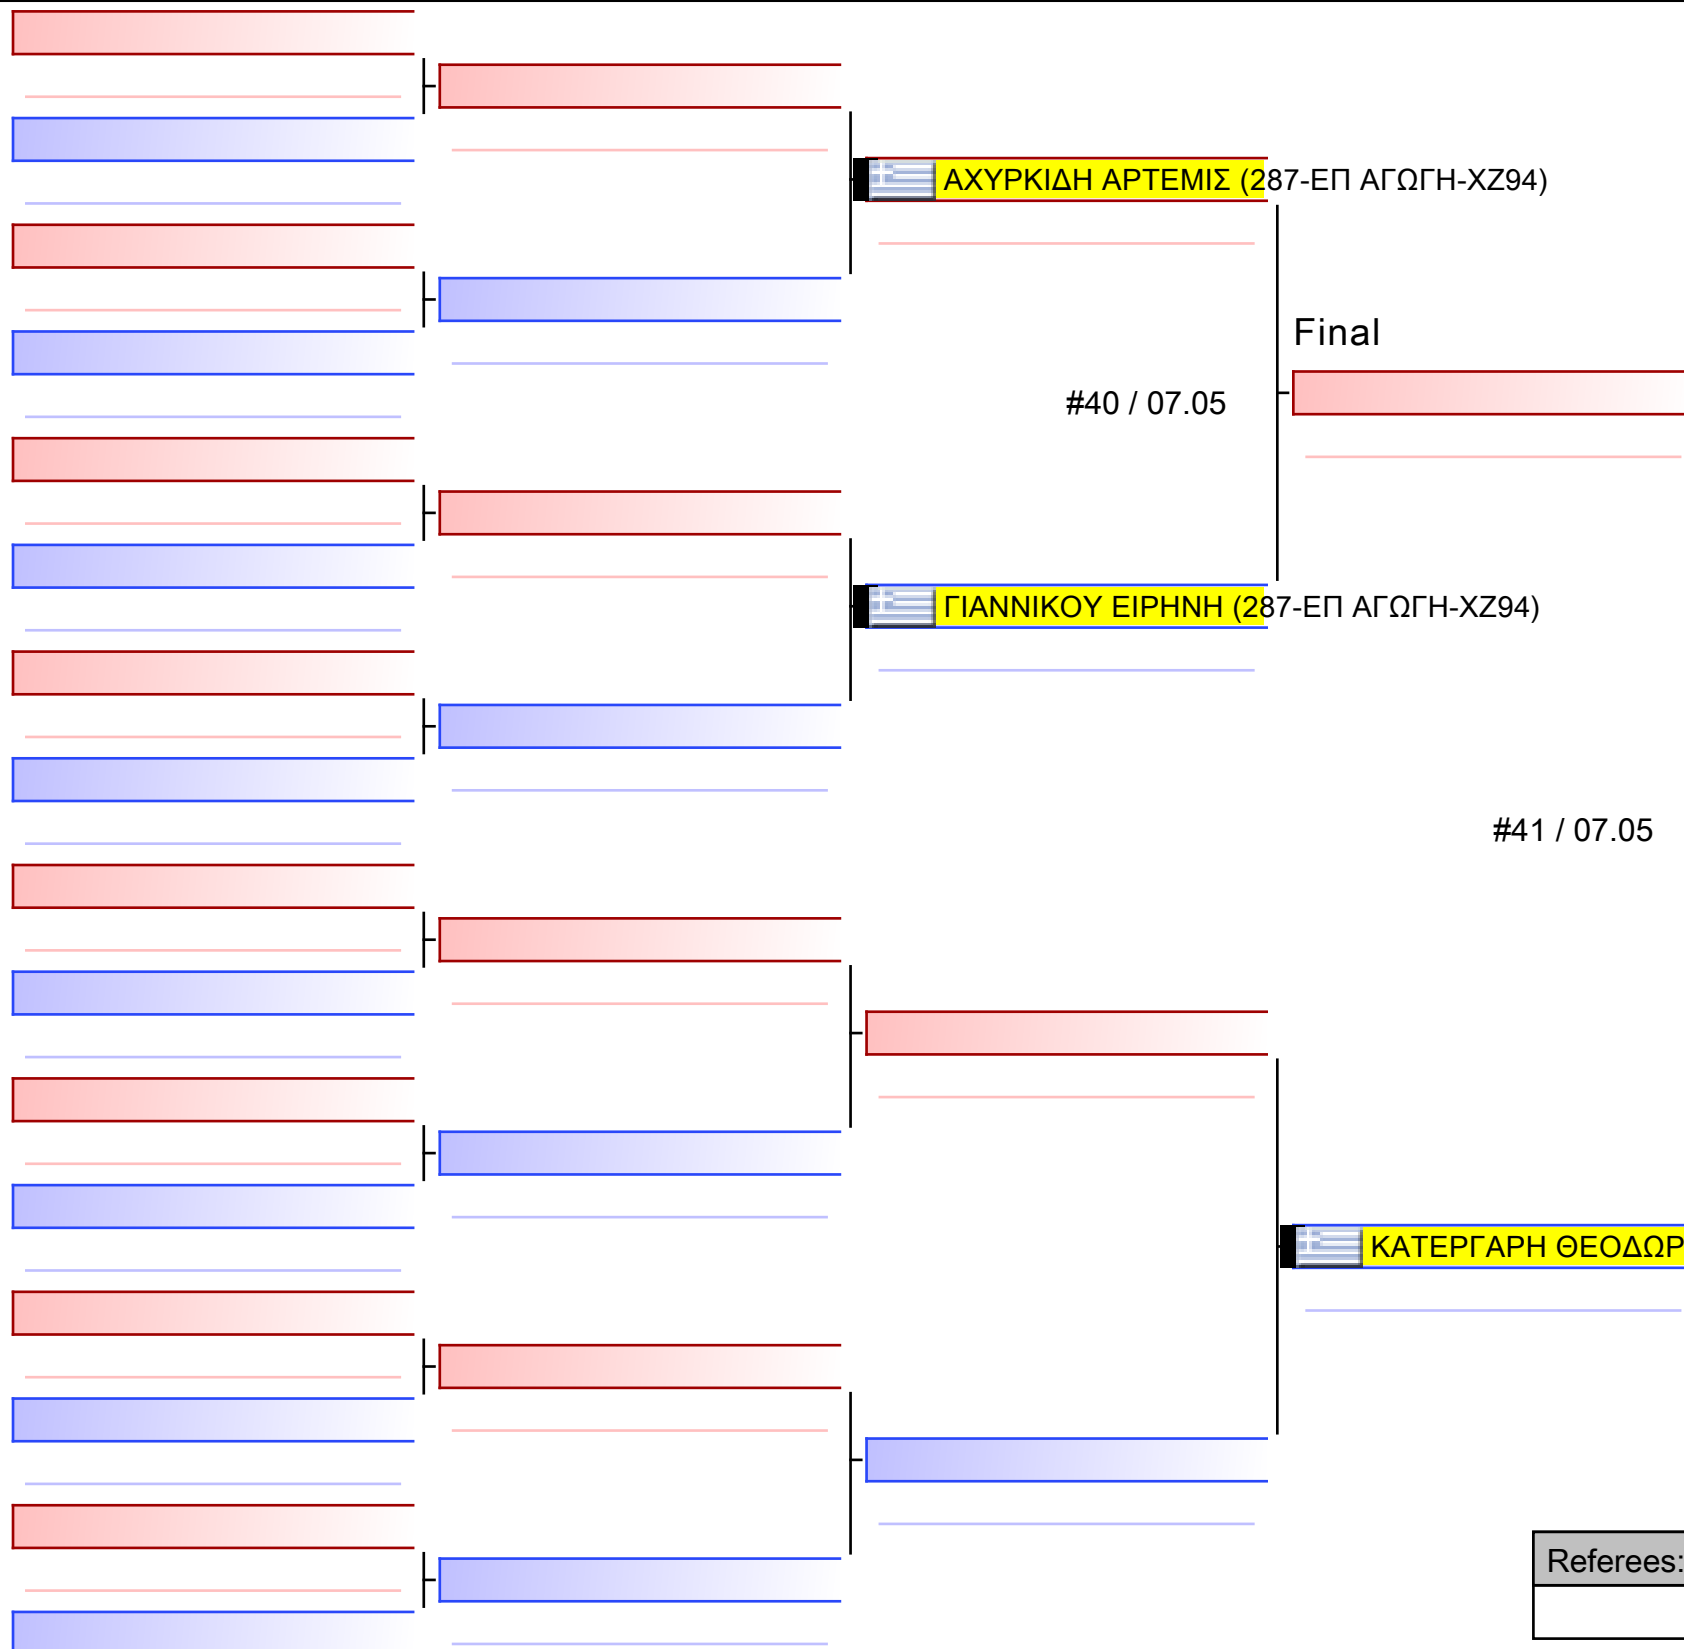

[Original]

Referees: