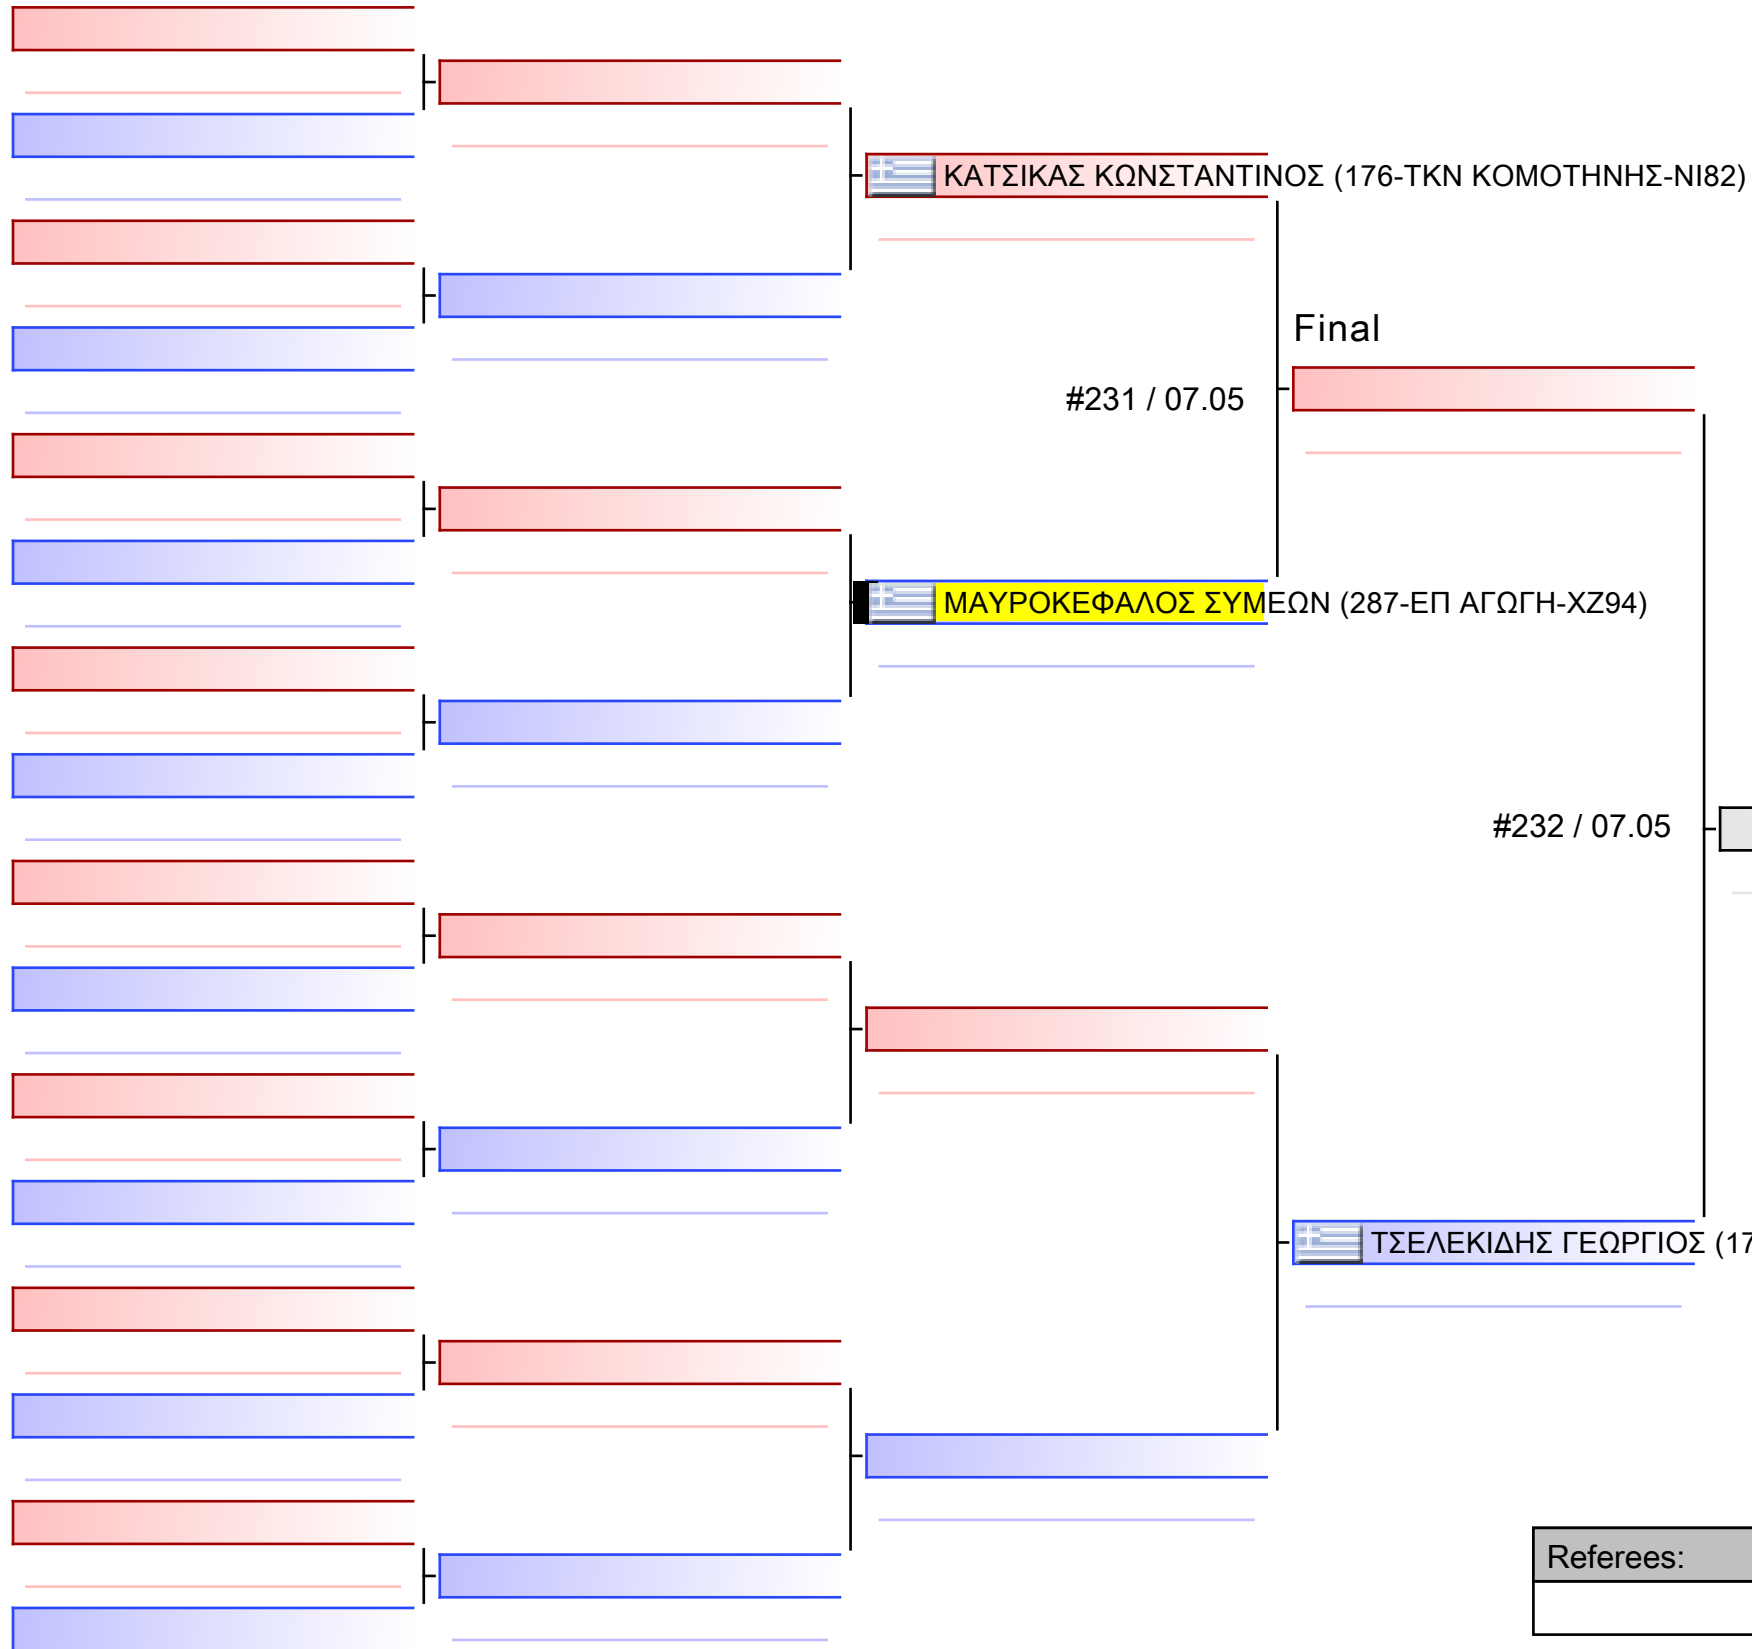

[Original]

Referees: