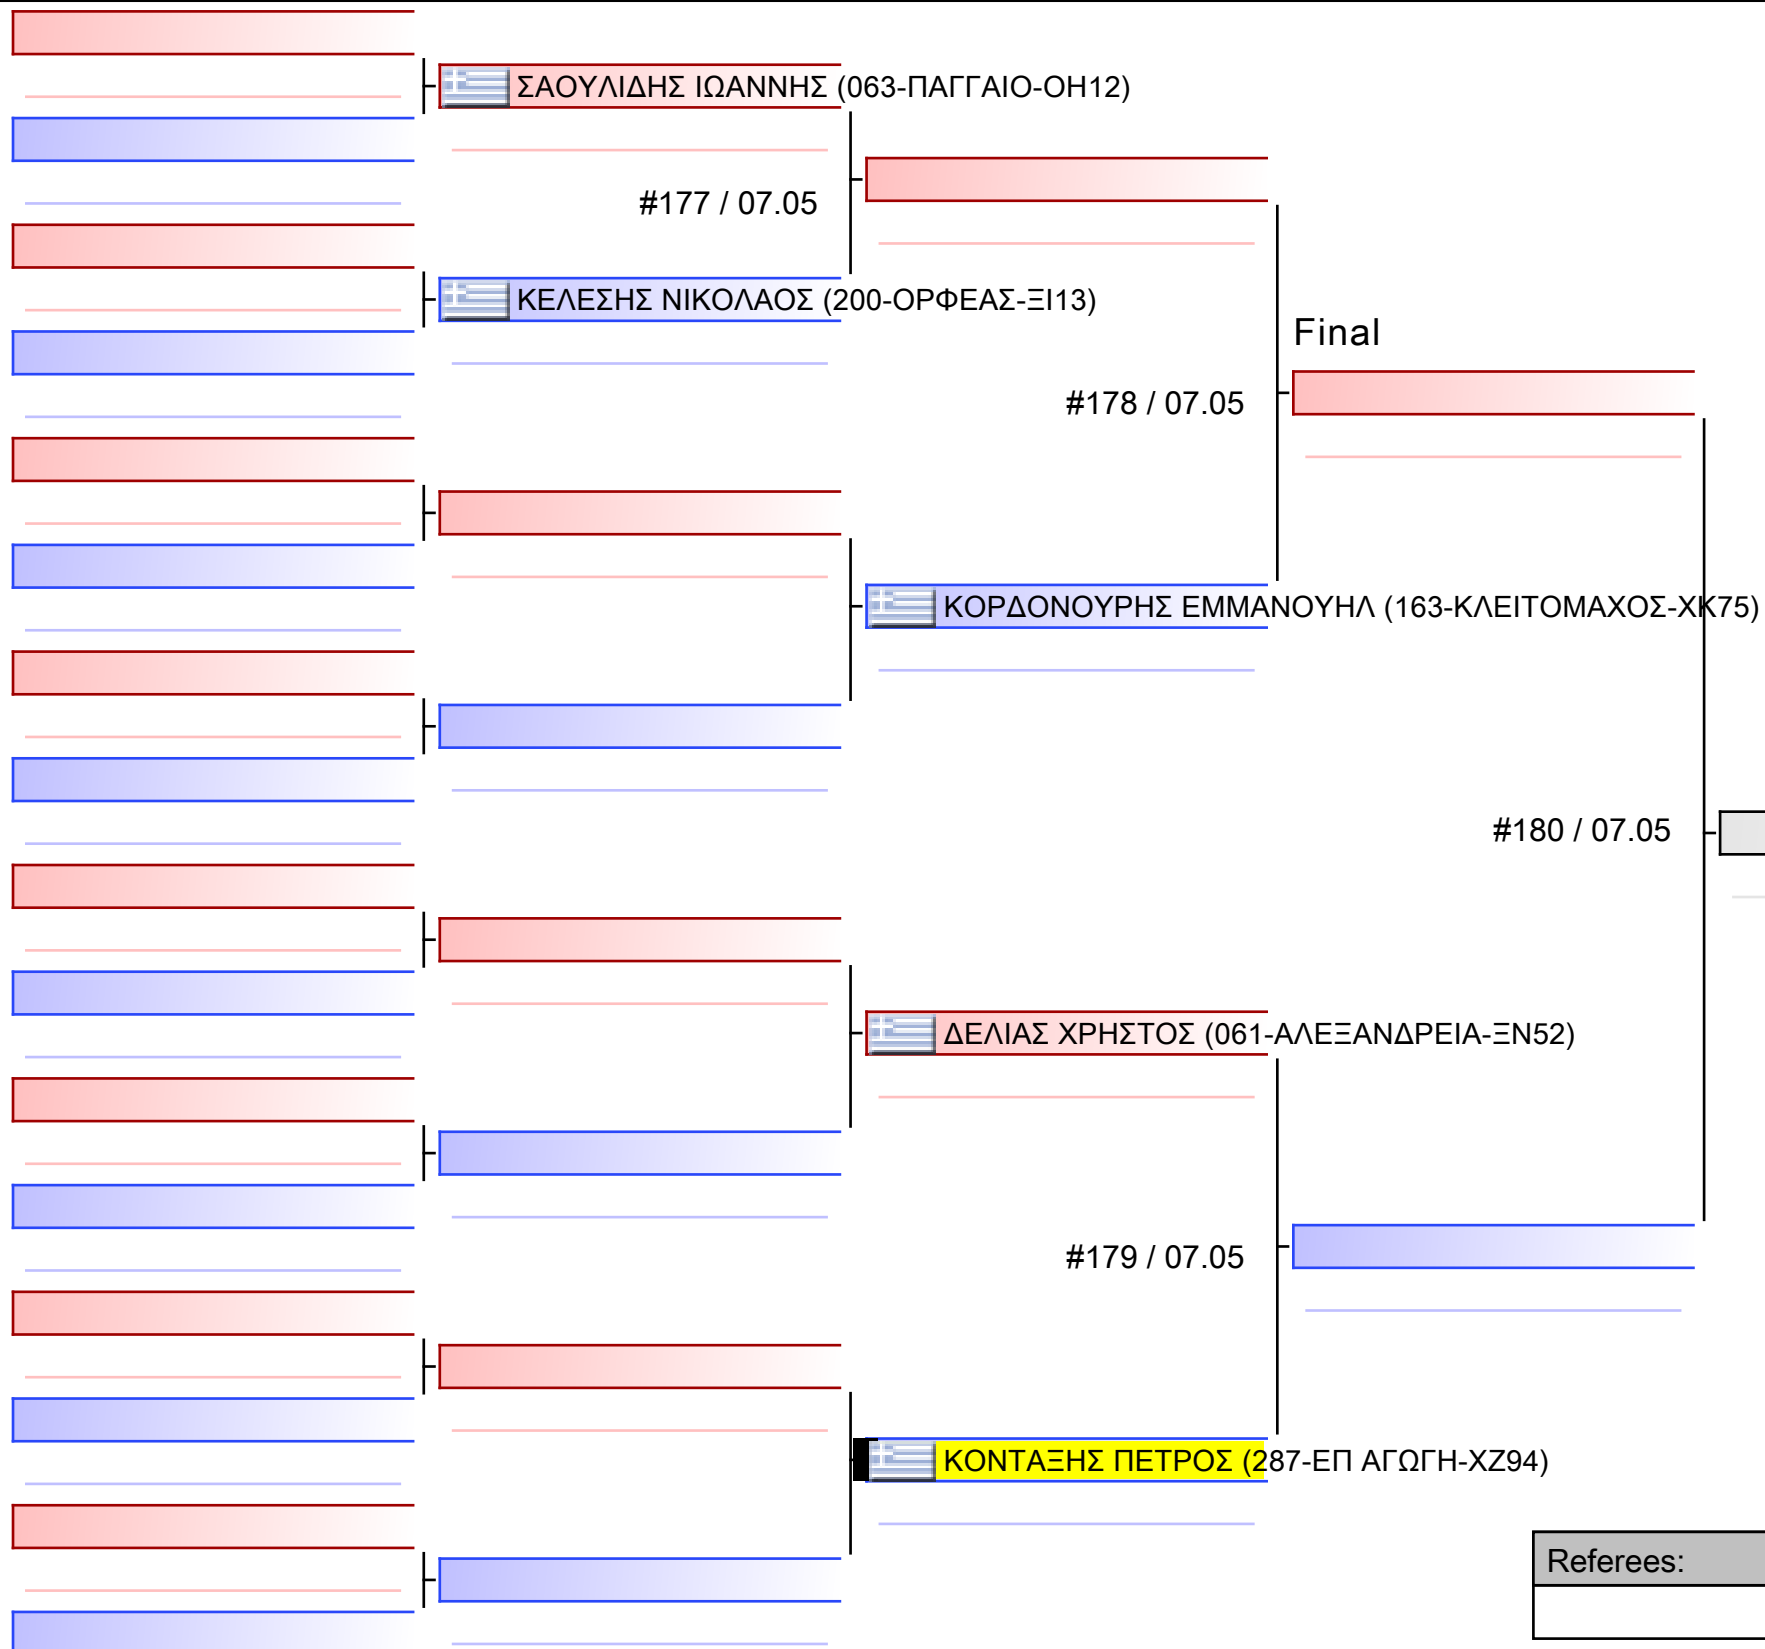

Final

ΠΑΝΤΑΓΓΕΛΟΥ ΜΑΡΙΑ-ΖΑΣΕΝΤ (287-ΕΠ ΑΓΩΓΗ-ΧΖ94)

[Original]

#170 / 07.05

ΝΑΖΛΙΔΟΥ ΕΥΡΩΠΗ (163-ΚΛΕΙΤΟΜΑΧΟΣ-ΧΚ75)

Referees:			

Final

🇬🇷 ΜΑΥΡΟΚΕΦΑΛΟΣ ΣΥΜΕΩΝ (287-ΕΠ ΑΓΩΓΗ-ΧΖ94)

#173 / 07.05

[Original]

🇬🇷 ΠΑΠΑΖΟΓΛΟΥ ΠΑΝΑΓΙΩΤΗΣ\_ (061-ΑΛΕΞΑΝΔΡΕΙΑ-ΞΝ52)

Referees:			

[Original]

Referees:			

[Original]

Referees:			

[Original]

Referees:			

[Original]

Referees:			

[Original]

Referees:			

Final

ΒΑΒΑΛΟΥ ΔΕΣΠΟΙΝΑ (287-ΕΠ ΑΓΩΓΗ-ΧΖ94)