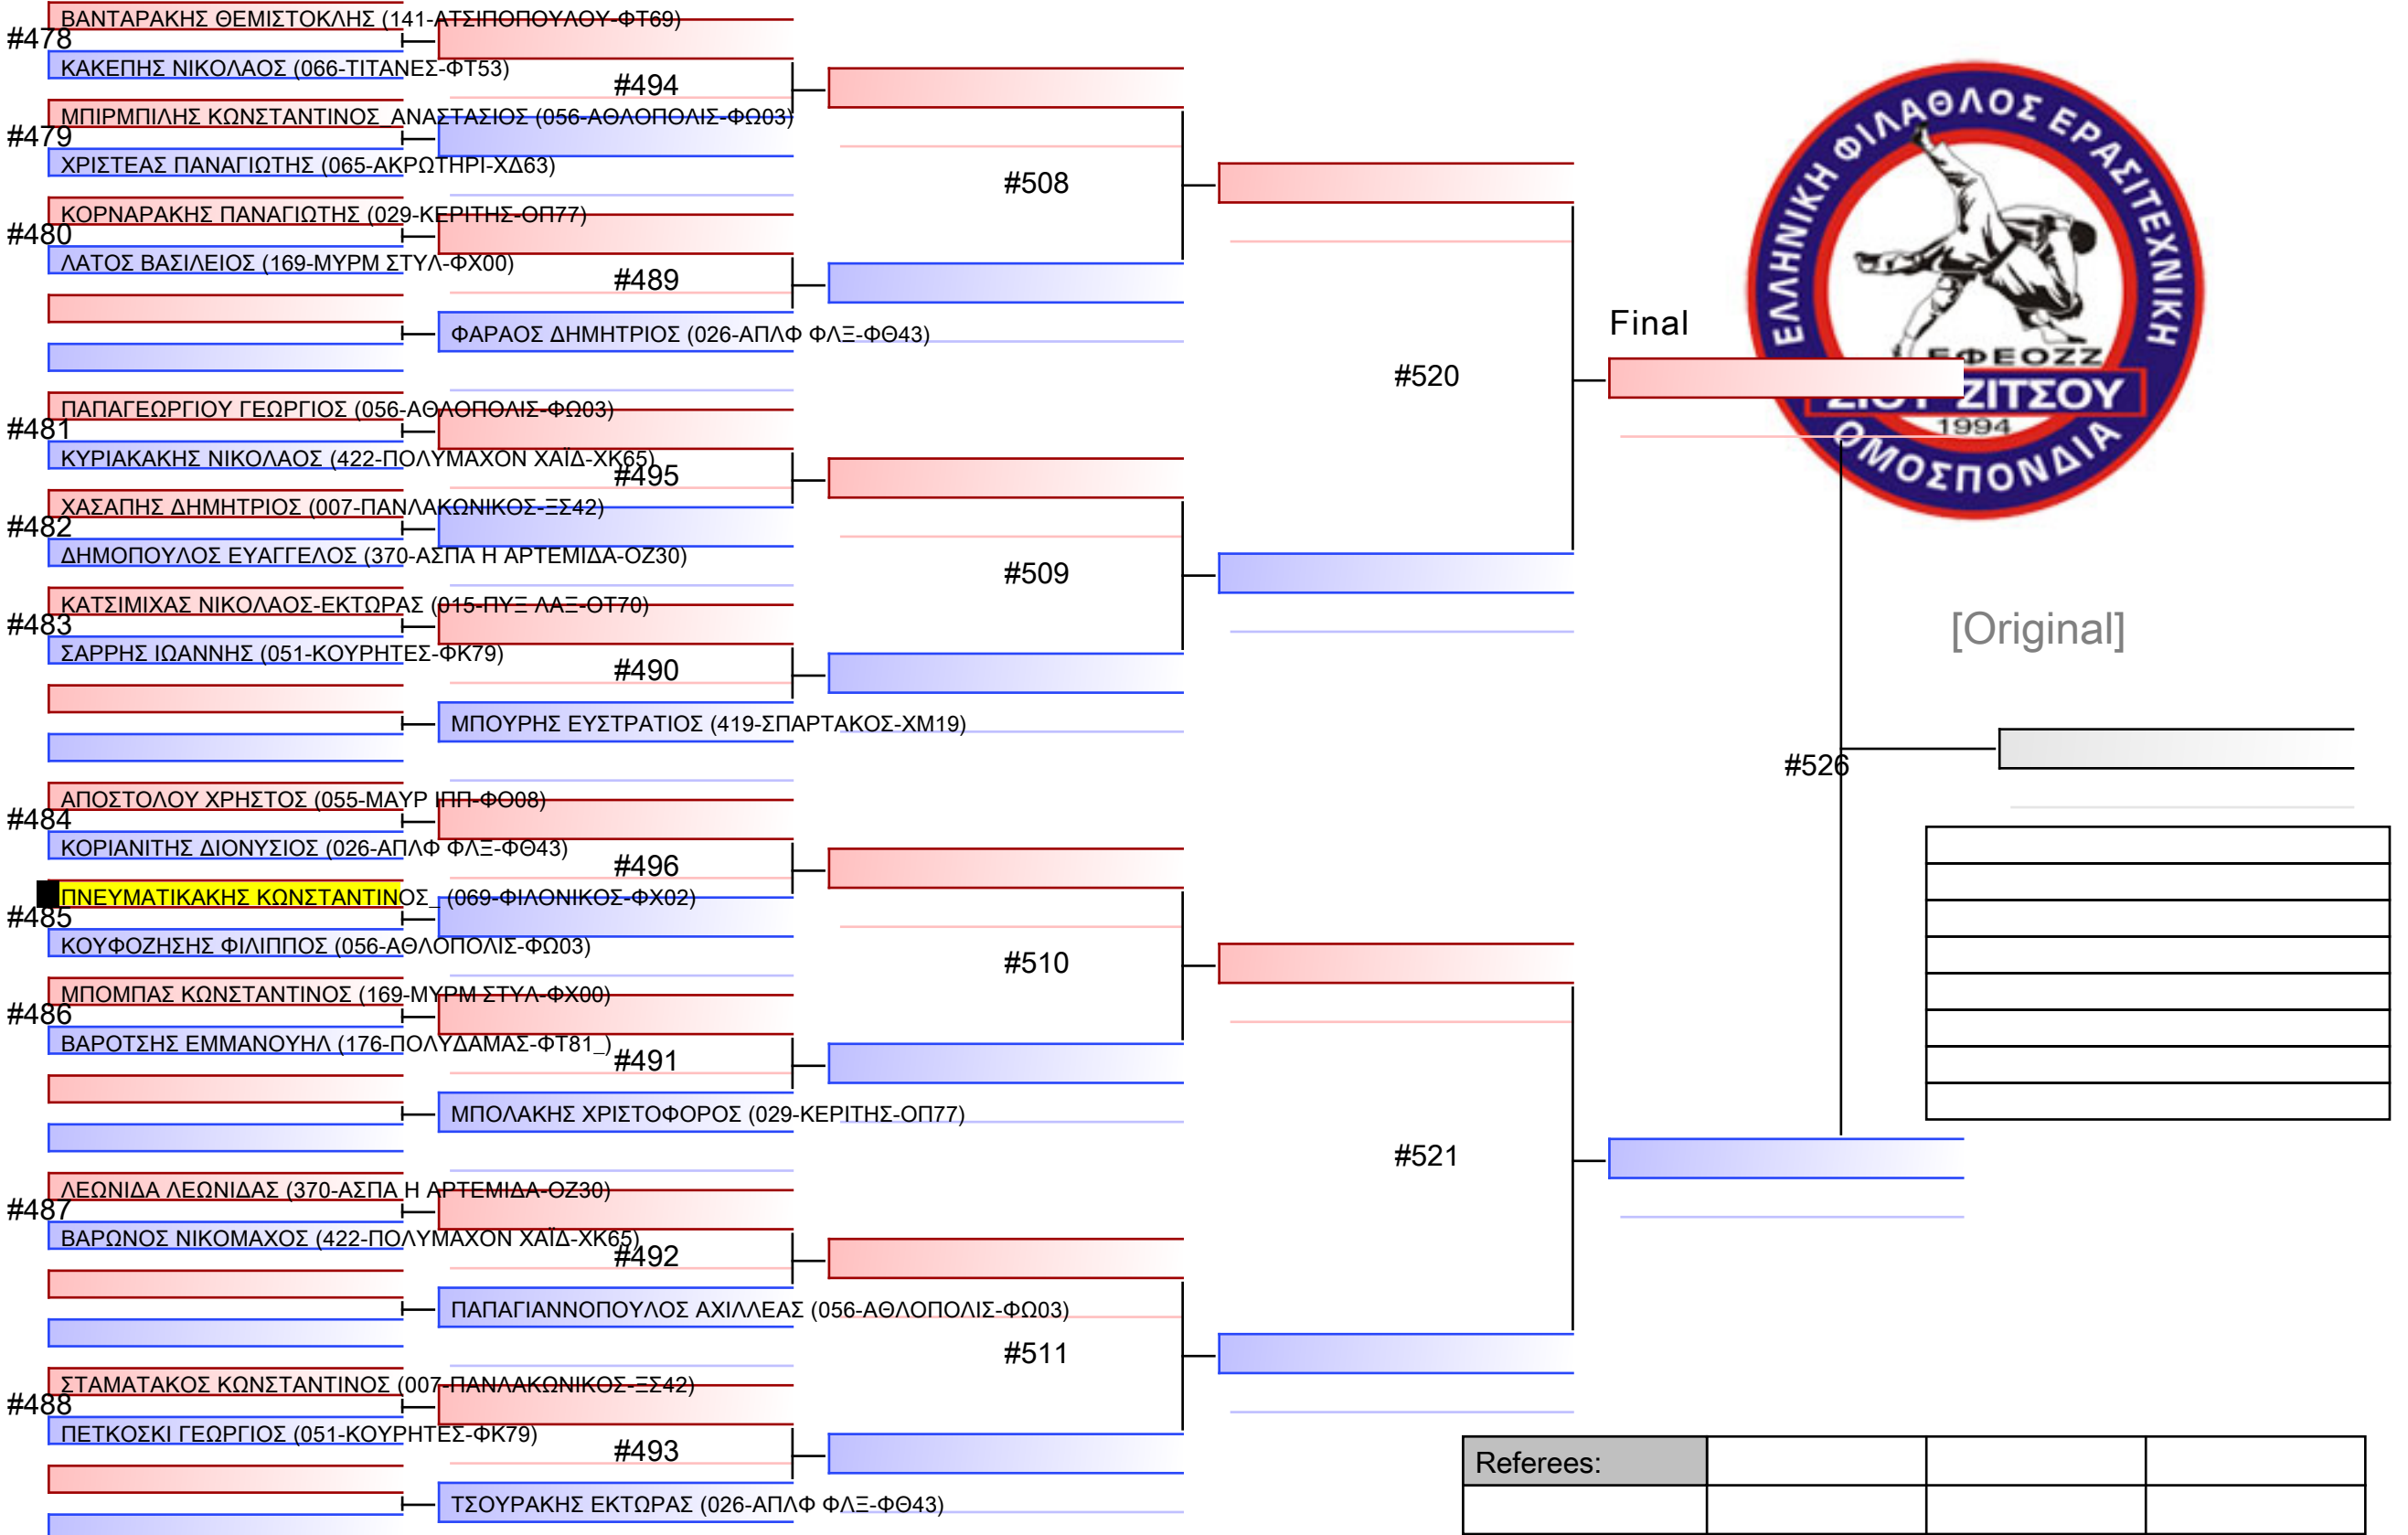

JJ FS ΠΑΜΠΑΙΔΩΝ -12 ΕΤΩΝ -34Kgr

22° ΠΑΝΕΛΛΗΝΙΟ ΠΡΩΤΑΘΛΗΜΑ ΜΕΡΟΣ [Β] ΑΘΗΝΑ, 27-28&29 ΙΑΝ 2023, ΟΑΚΑ-Γ ΚΑΣΙΜΑΤΗΣ, Κηφισίας 37, 15123, Μαρούσι Αττικής, GRE - 069-ΦΙΛΟΝΙΚΟΣ-ΦΧ02

Tatami

Pool
1/1