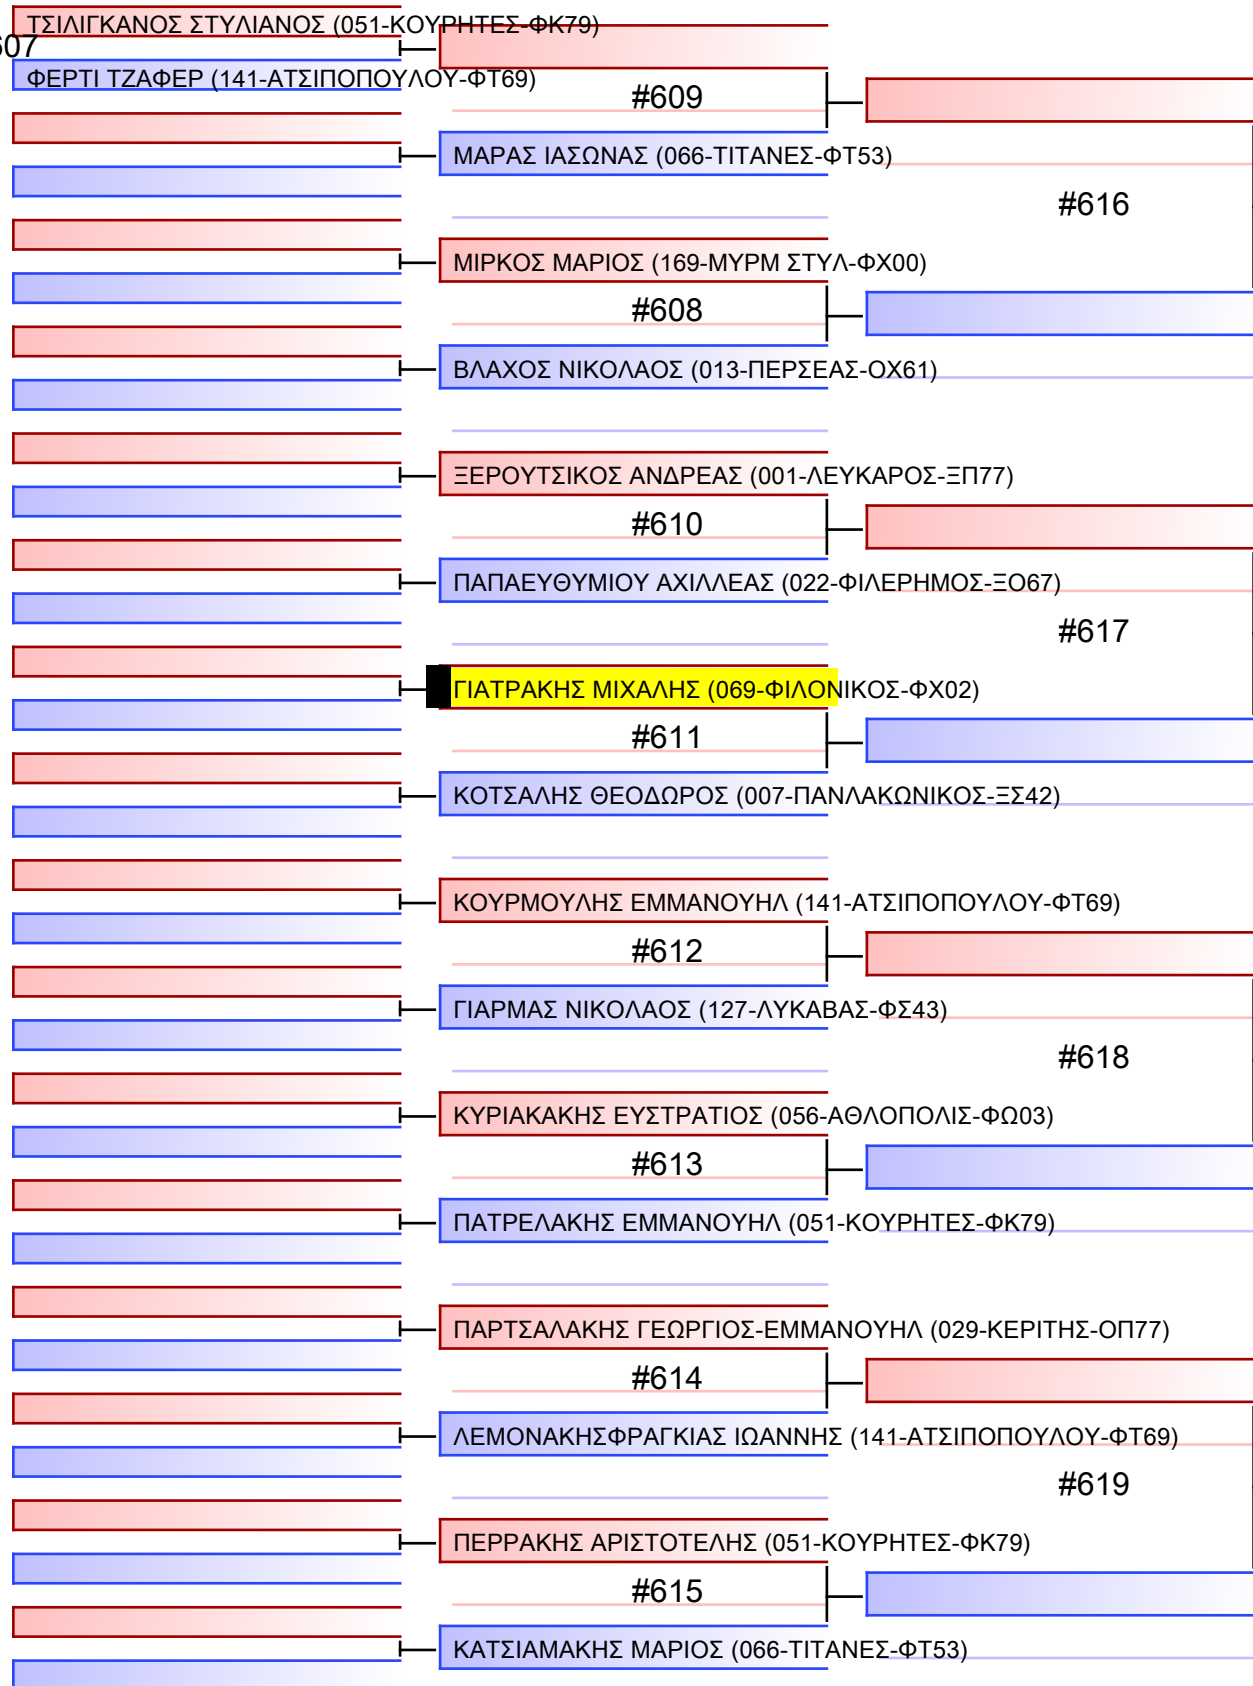

JJ FS ΠΑΜΠΑΙΔΩΝ -12 ΕΤΩΝ -46Kgr

22° ΠΑΝΕΛΛΗΝΙΟ ΠΡΩΤΑΘΛΗΜΑ ΜΕΡΟΣ [Β] ΑΘΗΝΑ, 27-28&29 ΙΑΝ 2023, ΟΑΚΑ-Γ ΚΑΣΙΜΑΤΗΣ, Κηφισίας 37, 15123, Μαρούσι Αττικής, GRE - 069-ΦΙΛΟΝΙΚΟΣ-ΦΧ02

Tatami

Pool
1/1

#607

Final

[Original]

Referees: