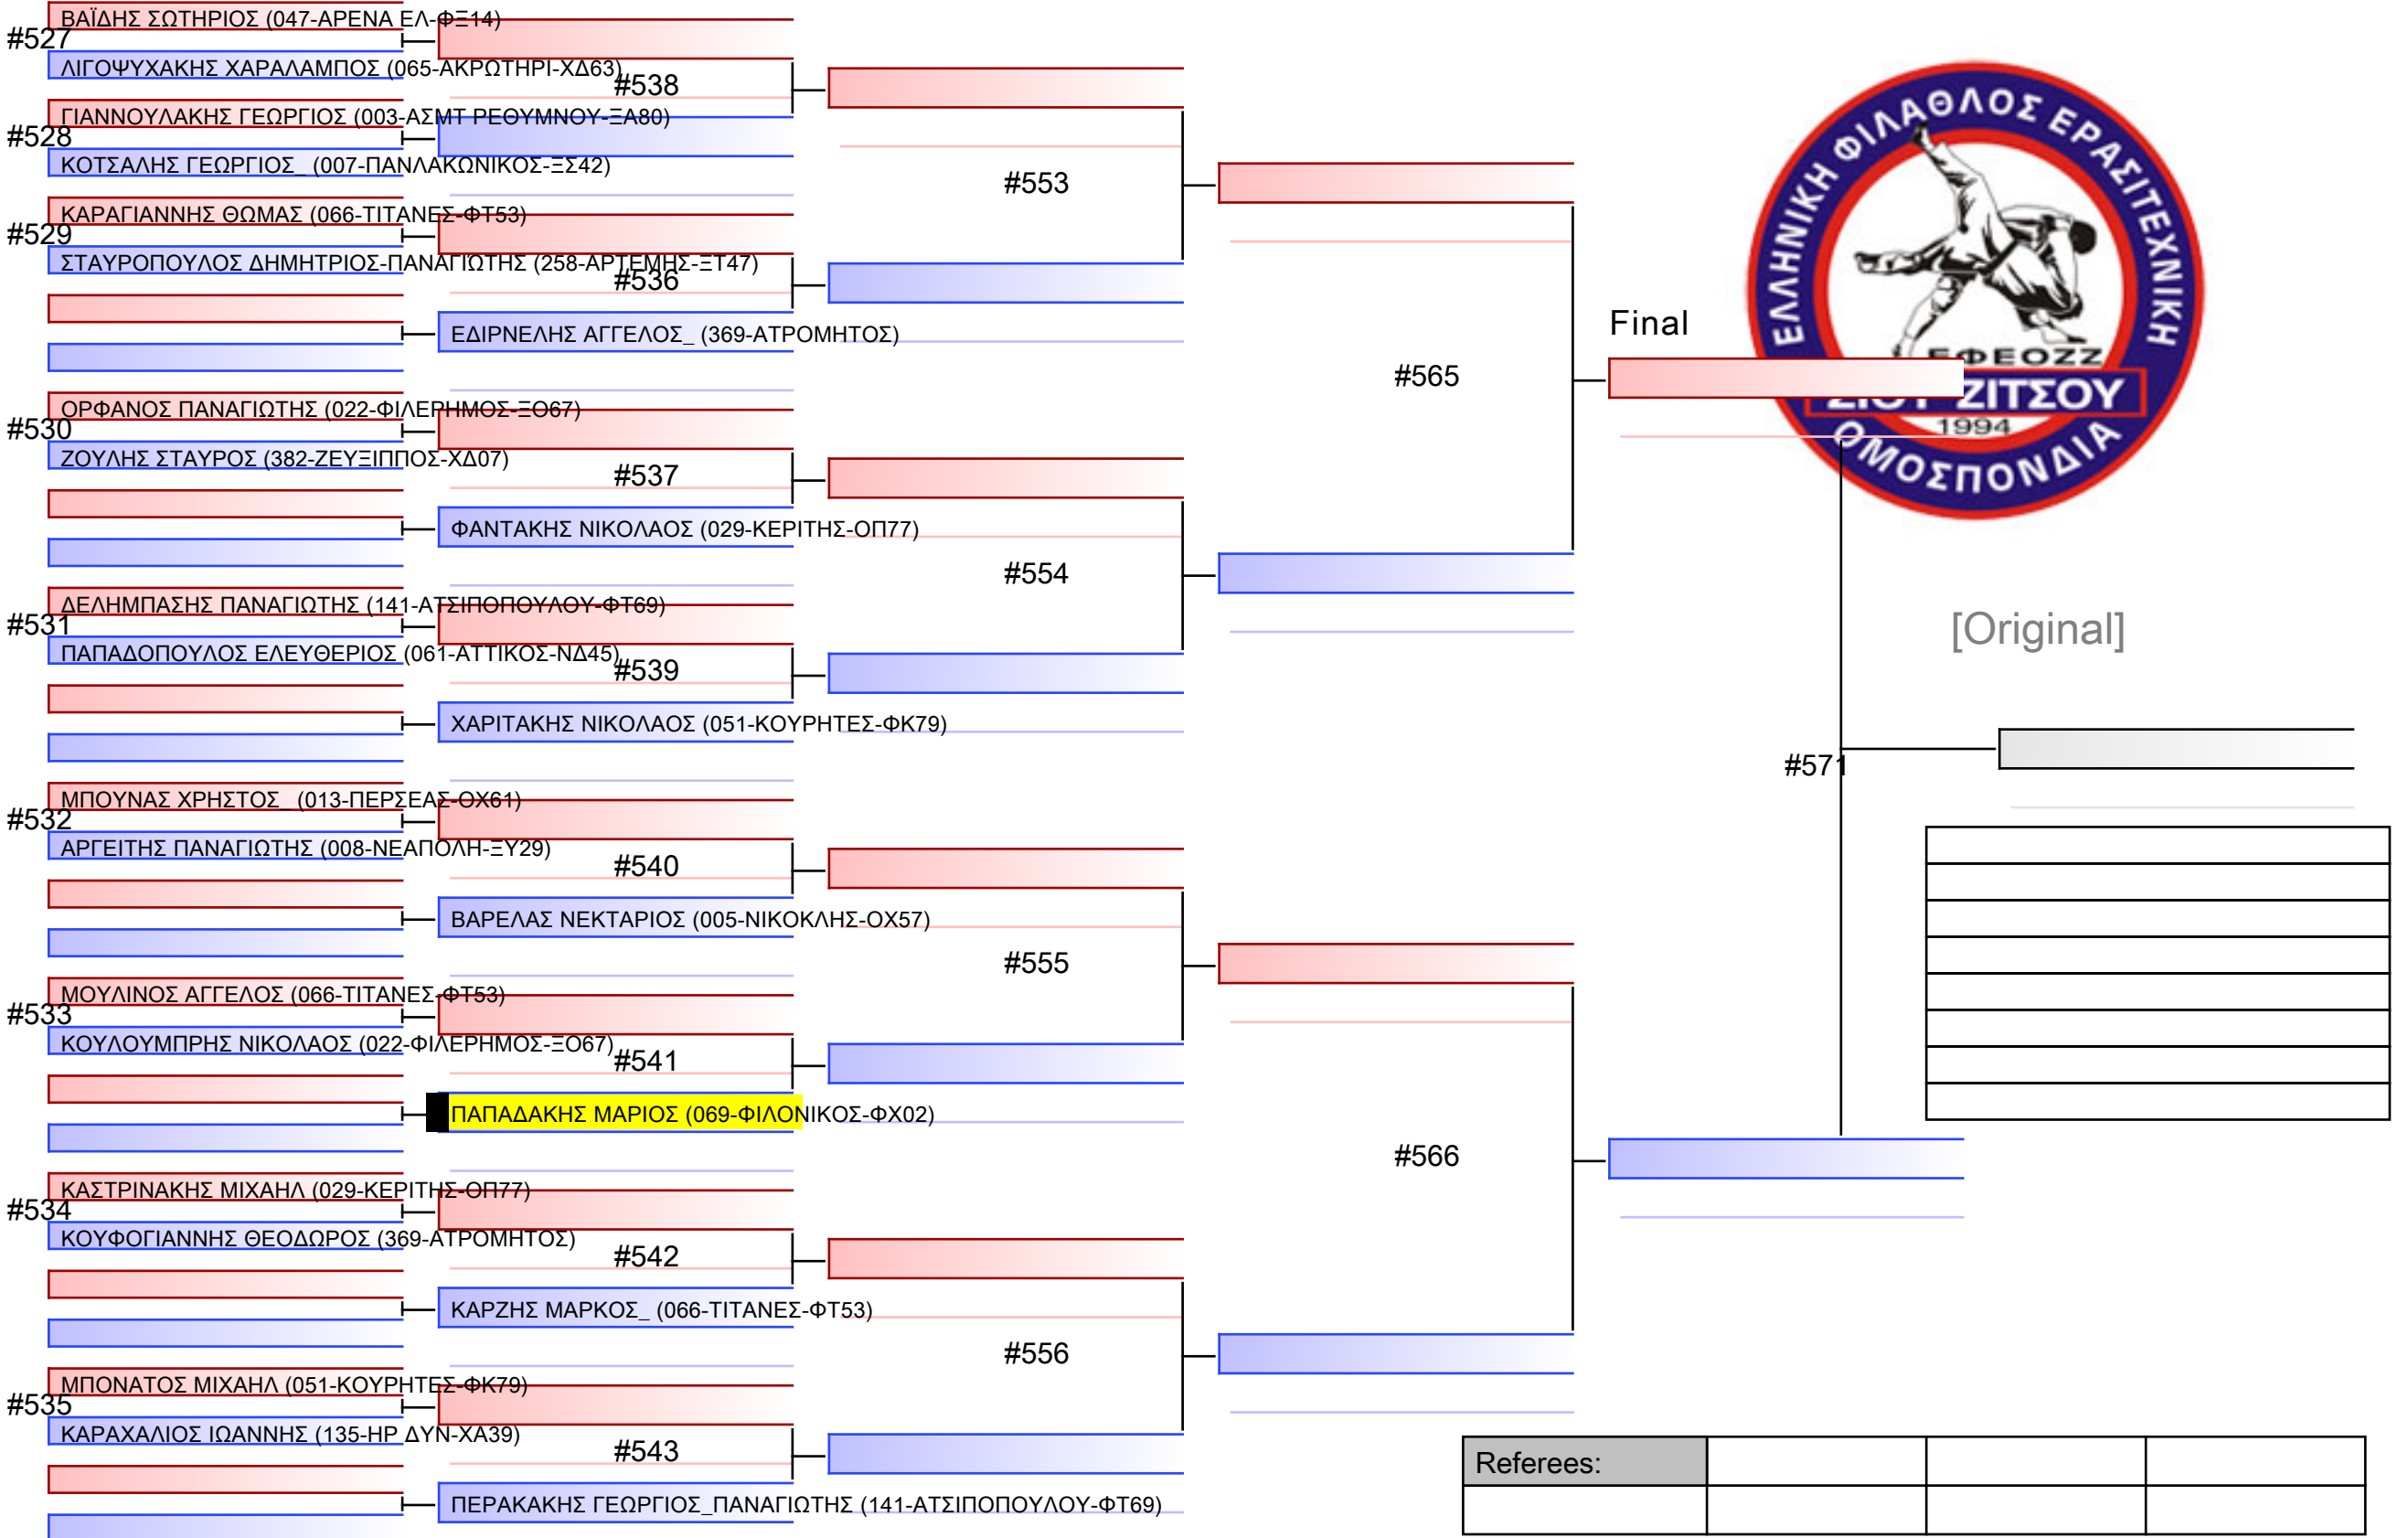

Pool
1/1

JJ FS ΠΑΜΠΑΙΔΩΝ -12 ΕΤΩΝ -38Kgr

22° ΠΑΝΕΛΛΗΝΙΟ ΠΡΩΤΑΘΛΗΜΑ ΜΕΡΟΣ [Β] ΑΘΗΝΑ, 27-28&29 ΙΑΝ 2023, ΟΑΚΑ-Γ ΚΑΣΙΜΑΤΗΣ, Κηφισίας 37, 15123, Μαρούσι Αττικής, GRE - 069-ΦΙΛΟΝΙΚΟΣ-ΦΧ02

Tatami

Pool
1/1

JJ FS ΠΑΜΠΑΙΔΩΝ -12 ΕΤΩΝ -46Kgr