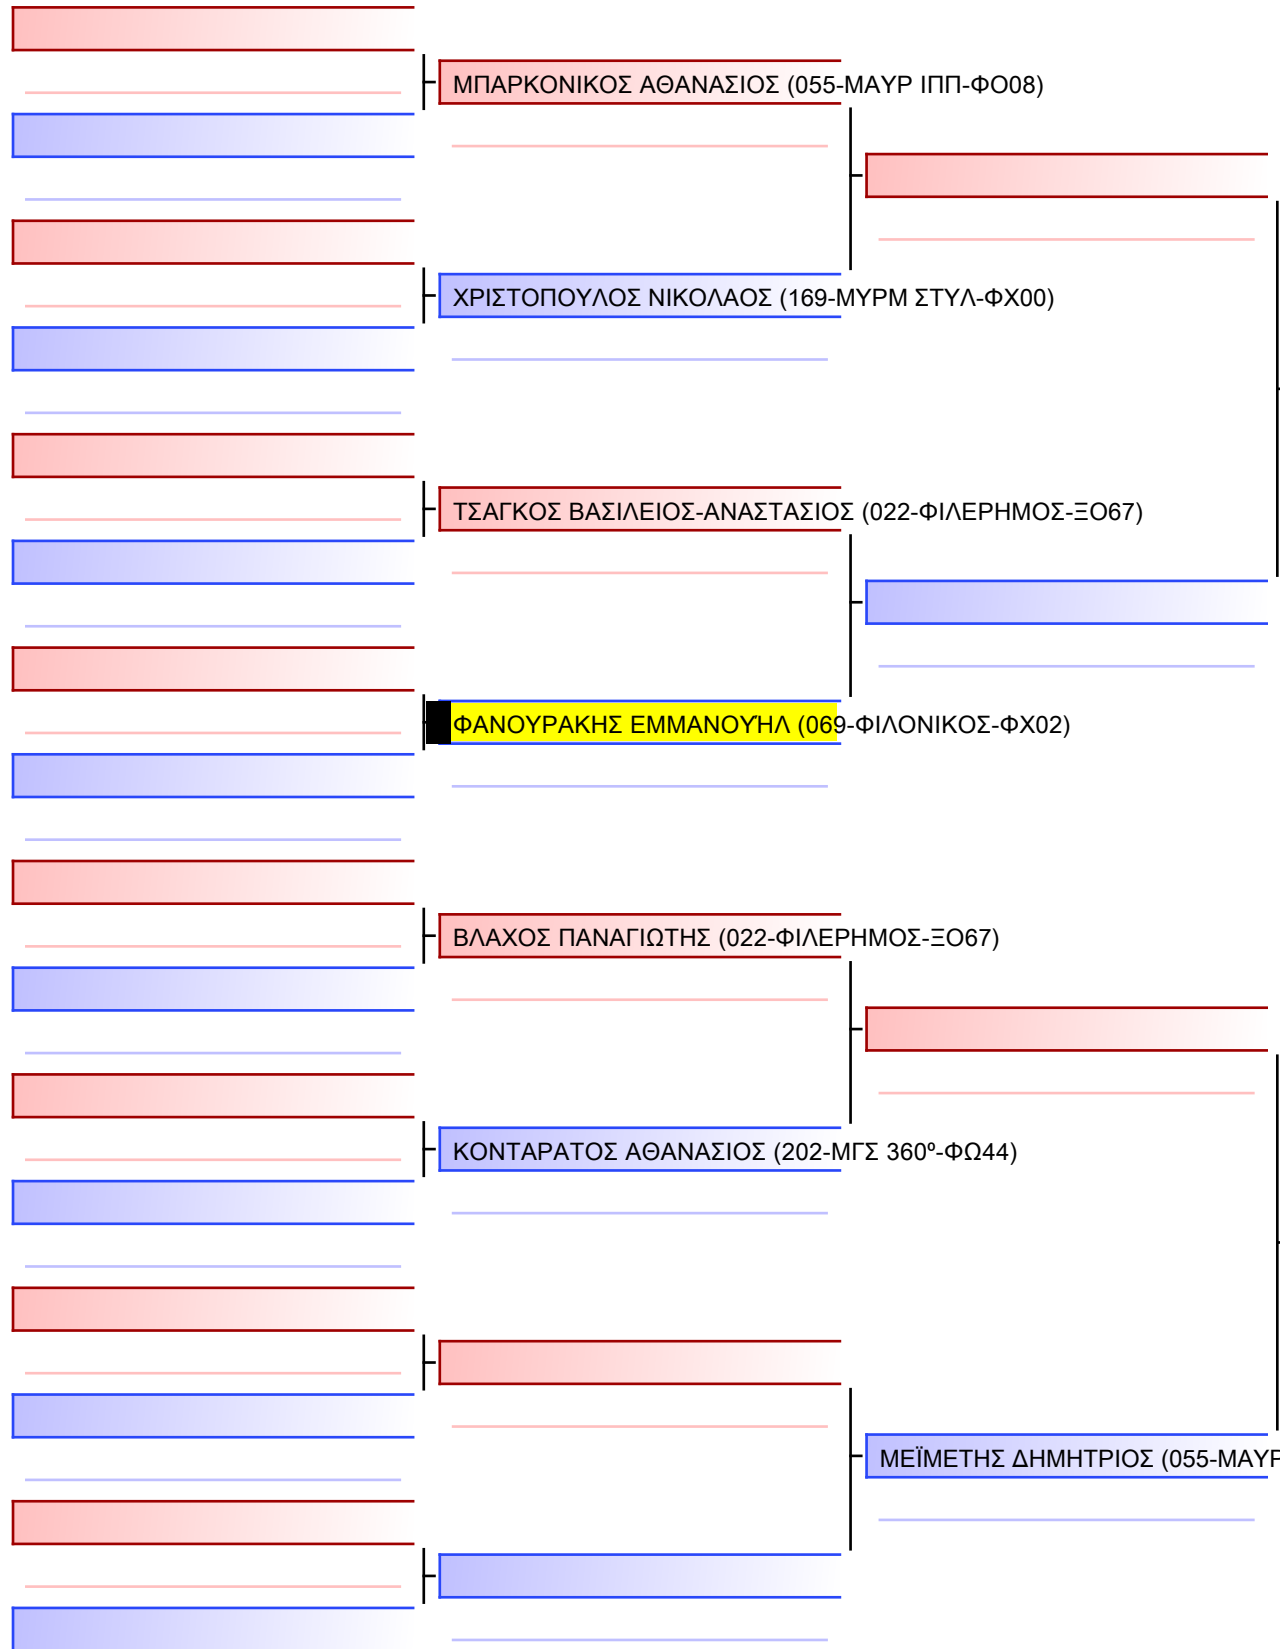

Final

[Original]

Referees: