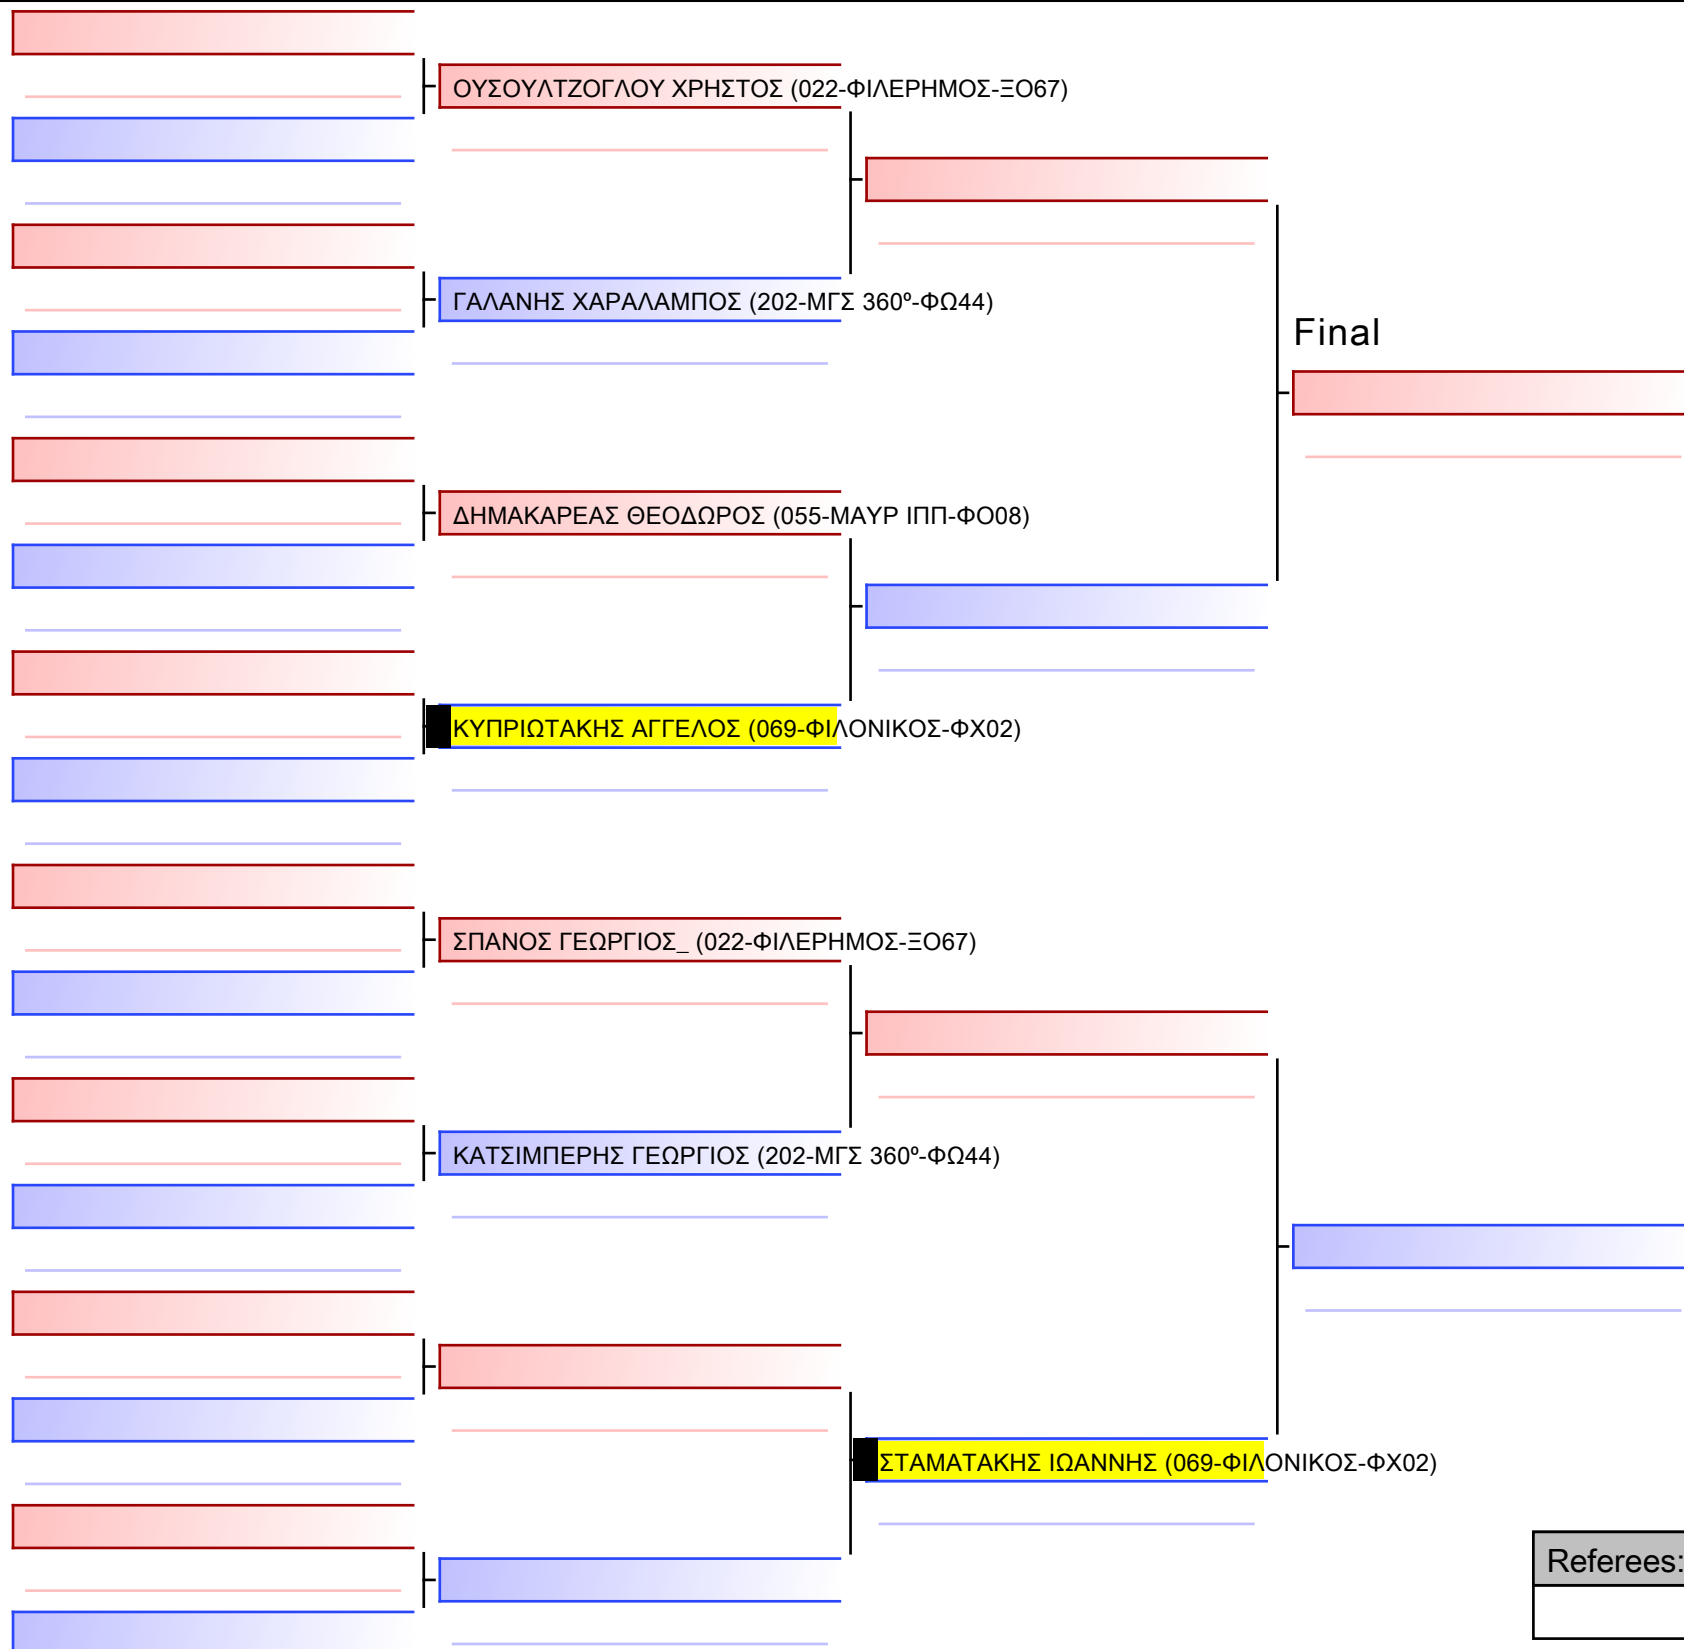

[Original]

Referees: