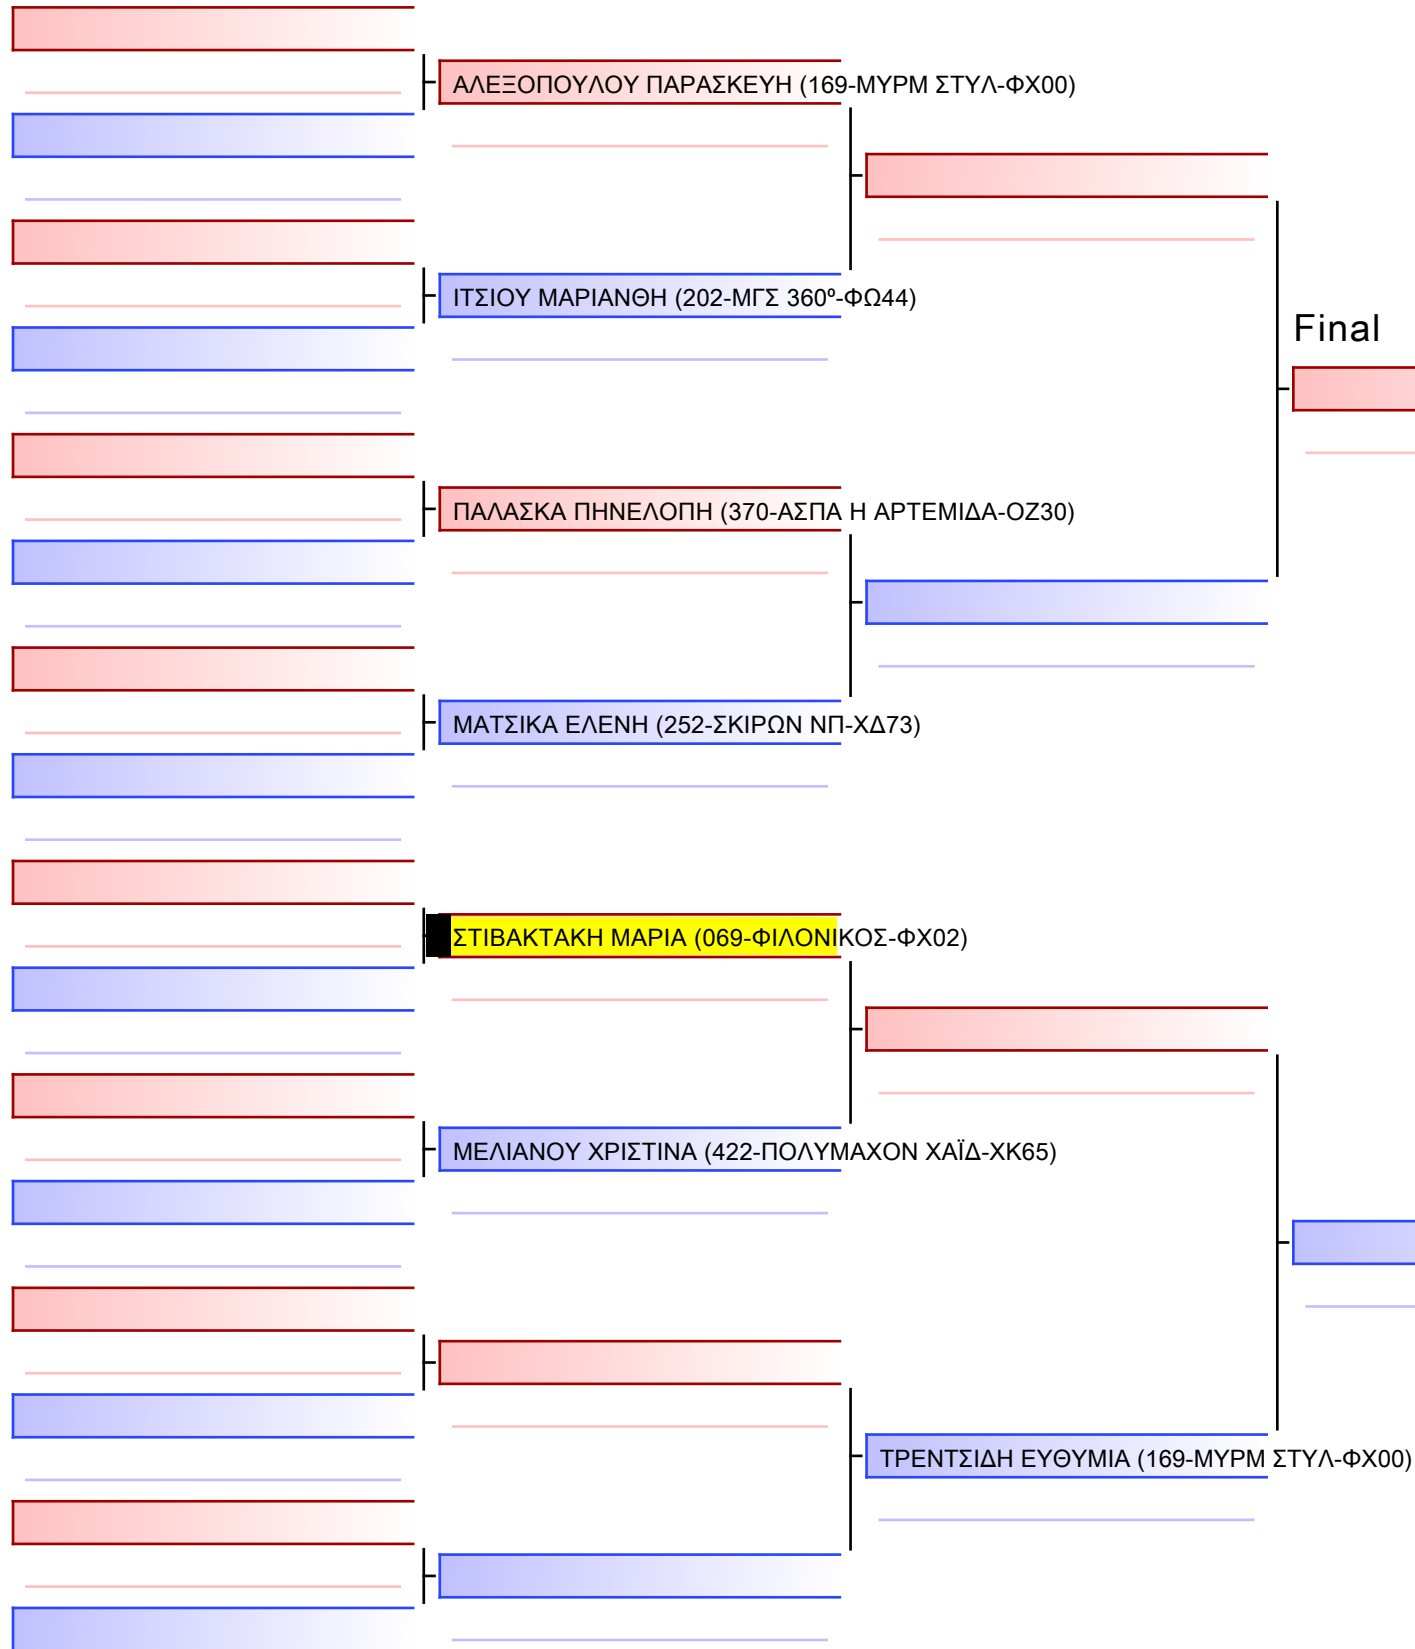

ΛΑΜΠΡΑΚΗ ΚΑΛΛΙΟΠΗ (069-ΦΙΛΟΝΙΚΟΣ-ΦΧ02)

ΧΡΙΣΤΟΠΟΥΛΟΥ ΑΡΓΥΡΩ-ΝΕΚΤΑΡΙΑ (169-ΜΥΡΜ ΣΤΥΛ-ΦΧ00)

ΛΑΜΠΡΑΚΗ ΚΑΛΛΙΟΠΗ (069-ΦΙΛΟΝΙΚΟΣ-ΦΧ02)

ΧΡΙΣΤΟΠΟΥΛΟΥ ΑΡΓΥΡΩ-ΝΕΚΤΑΡΙΑ (169-ΜΥΡΜ ΣΤΥΛ-ΦΧ00)

[Original]

Final

Referees:			