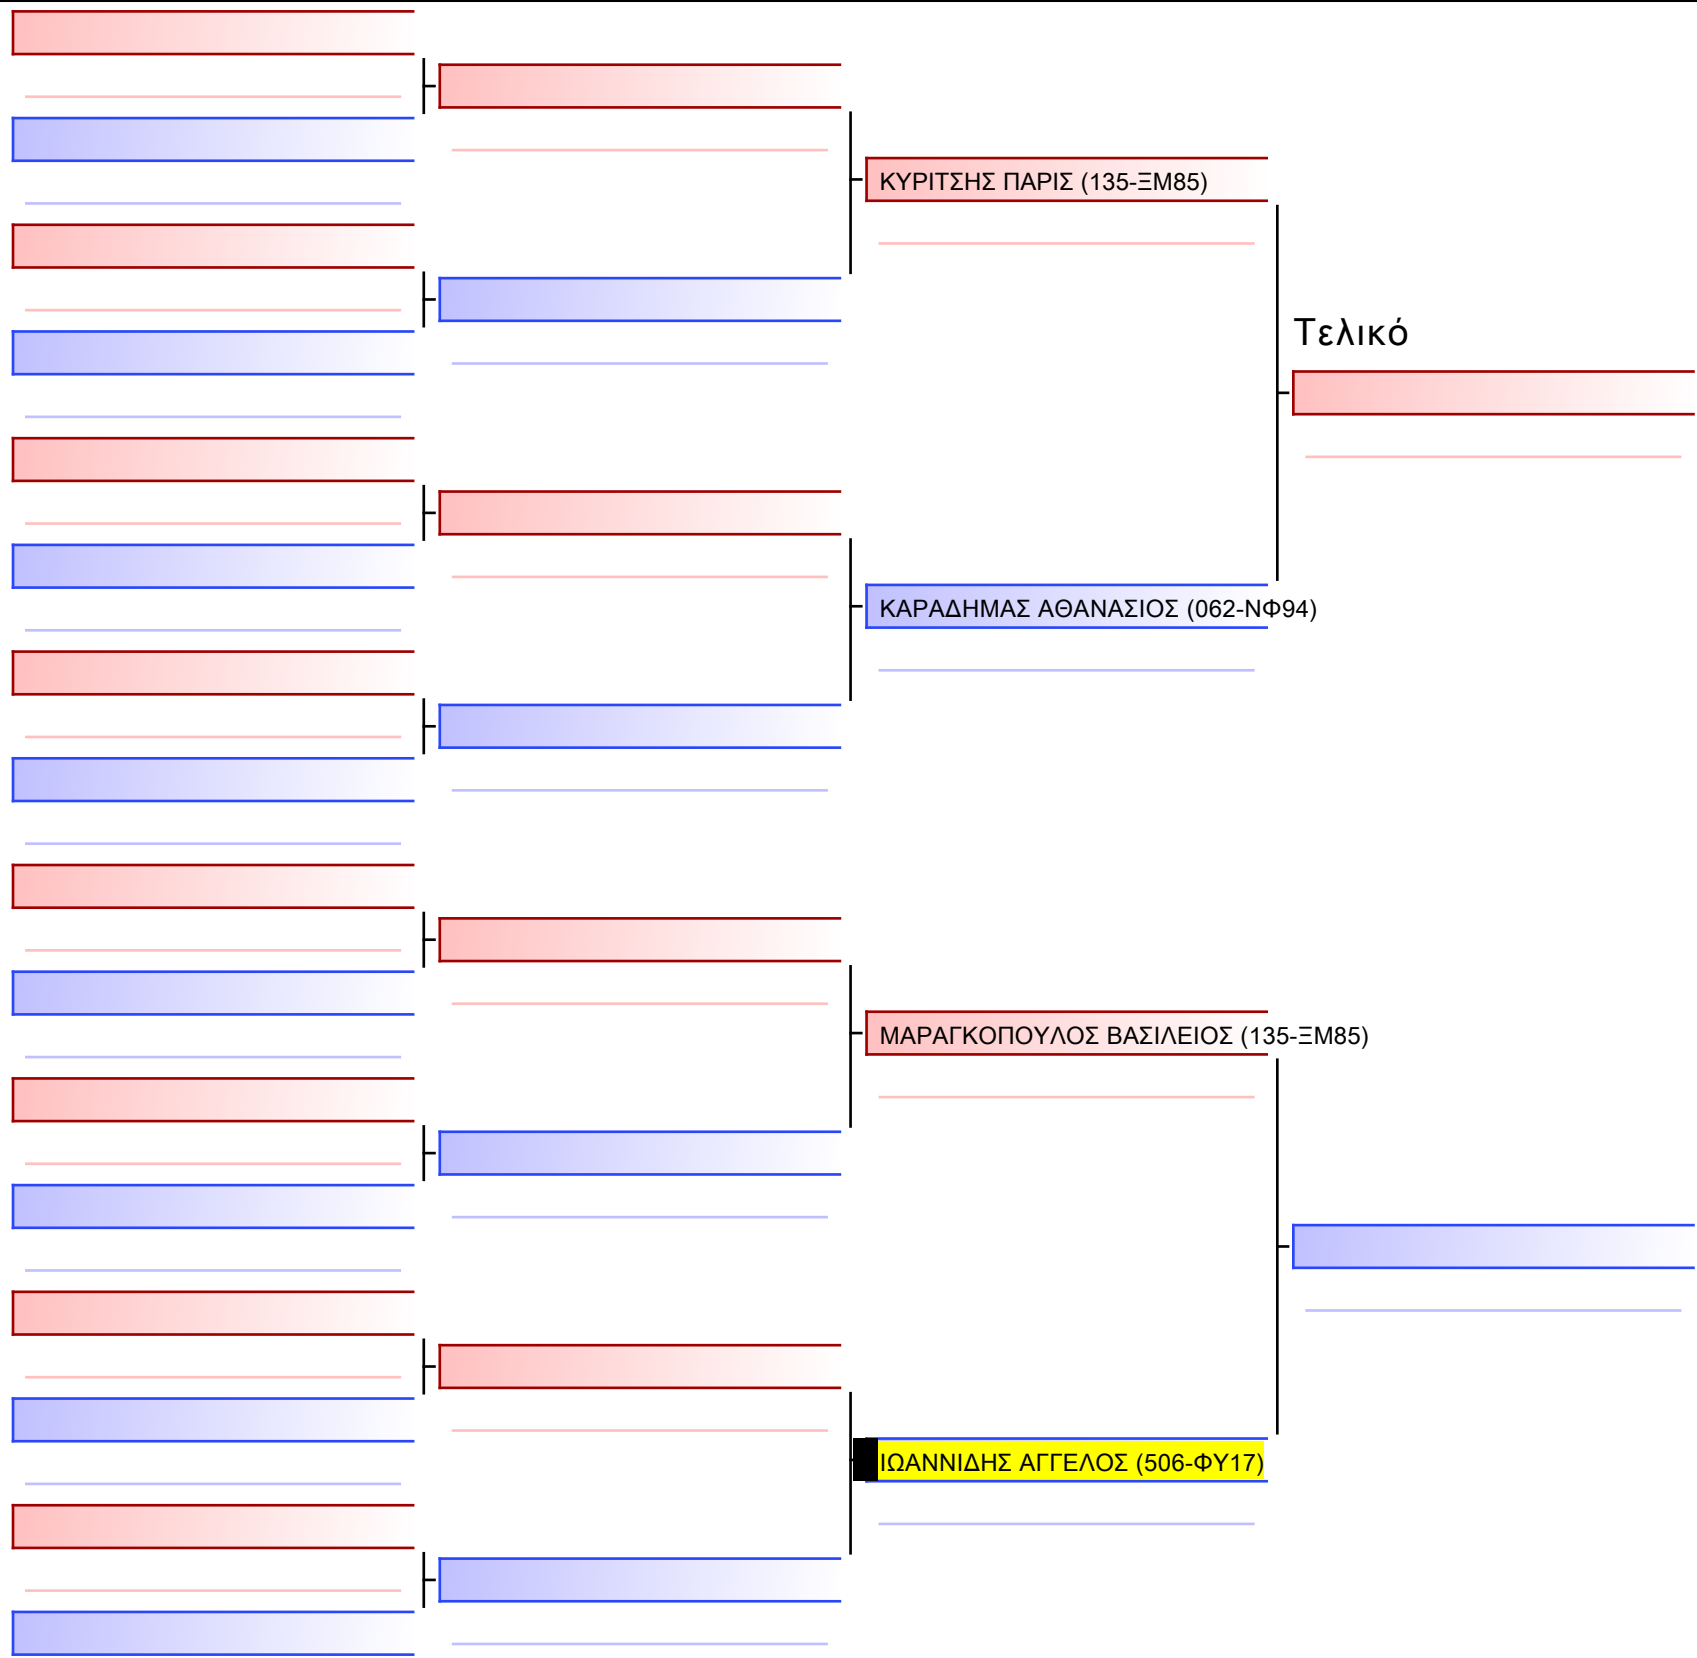

[Πρωτότυπο]