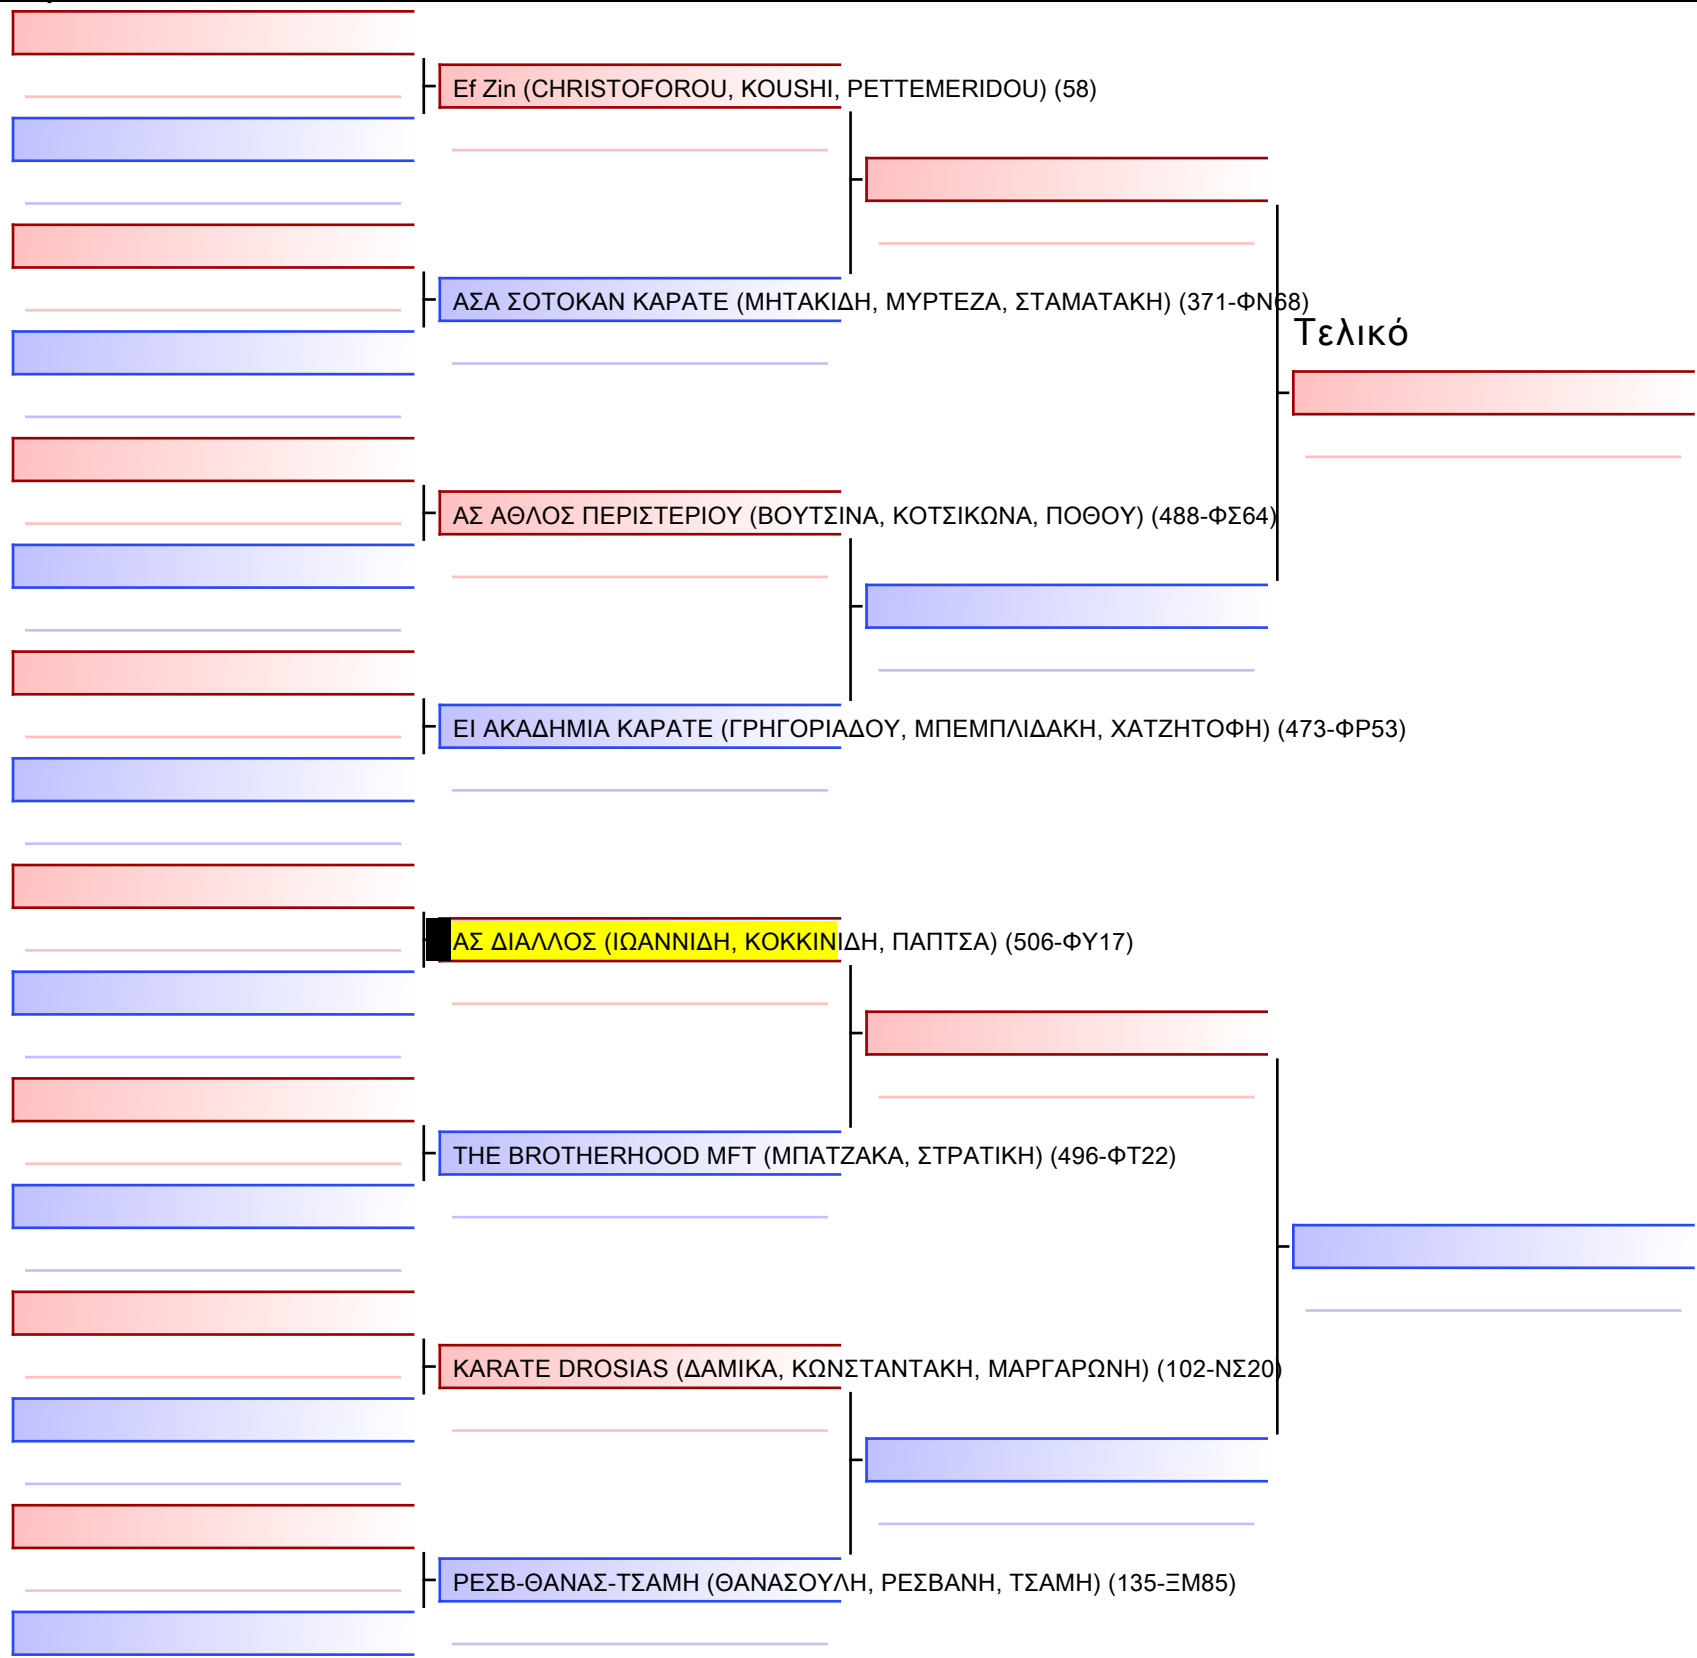

5

[Πρωτότυπο]

[Πρωτότυπο]

[Πρωτότυπο]

[Πρωτότυπο]

[Πρωτότυπο]

[Πρωτότυπο]

3

[Πρωτότυπο]

[Πρωτότυπο]

[Πρωτότυπο]

[Πρωτότυπο]

3

[Πρωτότυπο]

21  
2024-11-30

[Πρωτότυπο]

ΔΕΝΤΕ ΦΑΝΗ ΜΑΡΙΝΑ (468-ΦΡ86)

ΝΙΚΟΛΟΠΟΥΛΟΥ ΣΤΥΛΙΑΝΗ-ΓΕΩΡΓΙΑ (135-ΞΜ85)

**ΠΕΤΡΟΥ ΕΙΡΗΝΗ (506-ΦΥ17)**

ΤΣΑΛΑΒΟΥ ΜΥΡΤΩ (135-ΞΜ85)

ΚΥΜΙΩΝΗ ΧΡΥΣΟΥΛΑ (496-ΦΤ22)

Τελικό

[Πρωτότυπο]

Τελικό