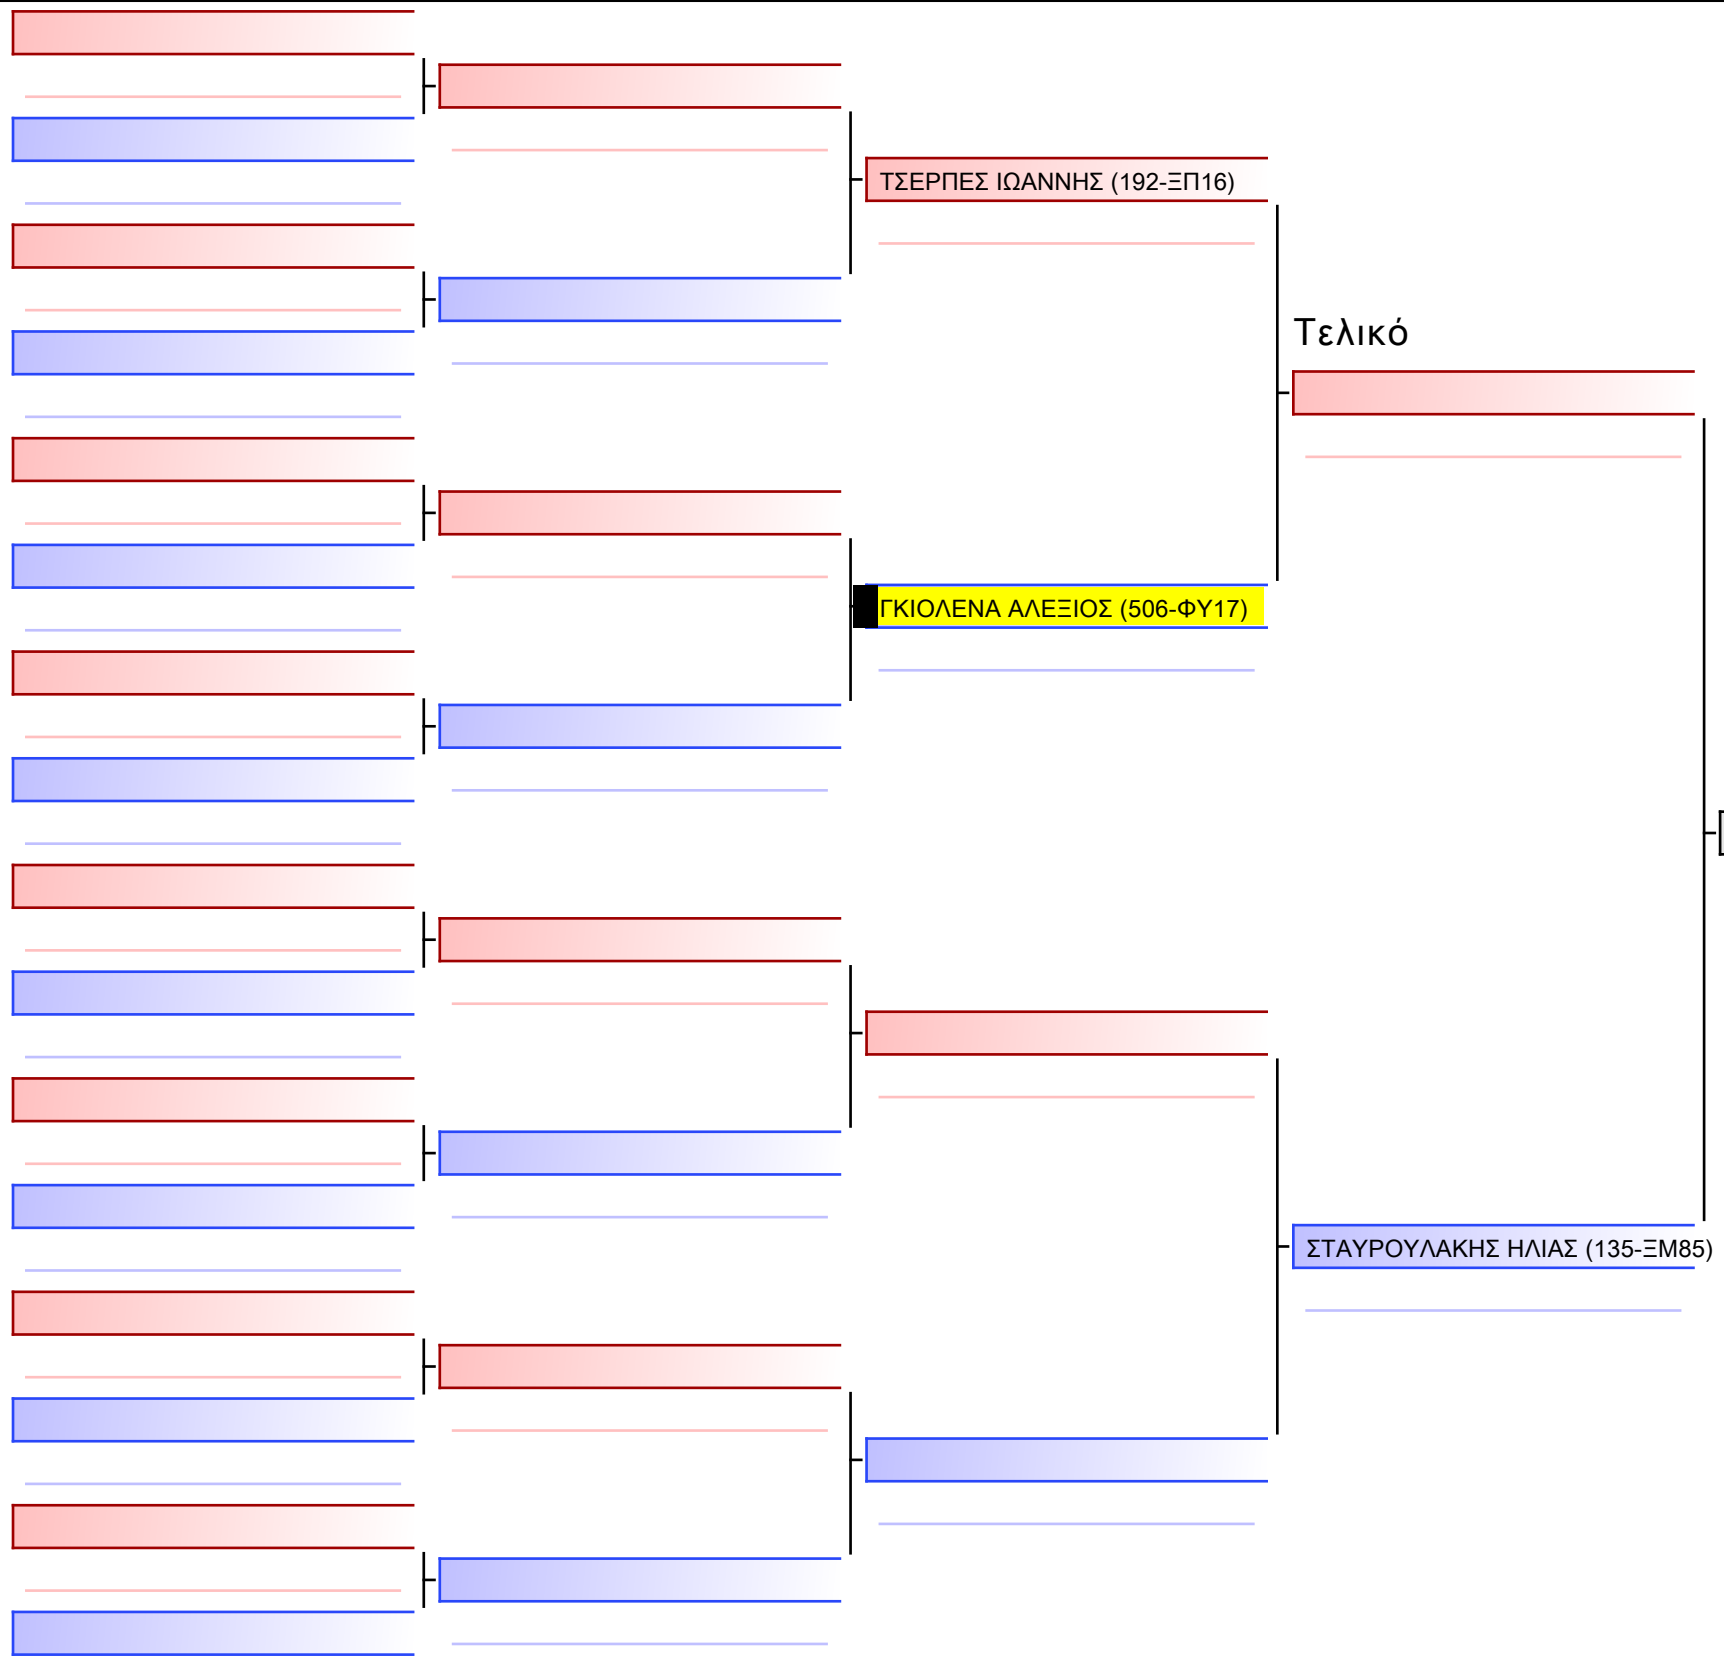

www.sportdata.org

[Πρωτότυπο]

[Πρωτότυπο]

[Πρωτότυπο]

Τελικό

ΠΑΠΑΓΕΩΡΓΙΟΥ ΚΩΝΣΤΑΝΤΙΝΟΣ (506-ΦΥ17)

ΤΟΥΙΣΙΣΟΓΛΟΥ ΜΑΡΙΟΣ-ΙΩΑΚΕΙΜ (584-ΑΕΤΟΣ Κ)

[Πρωτότυπο]