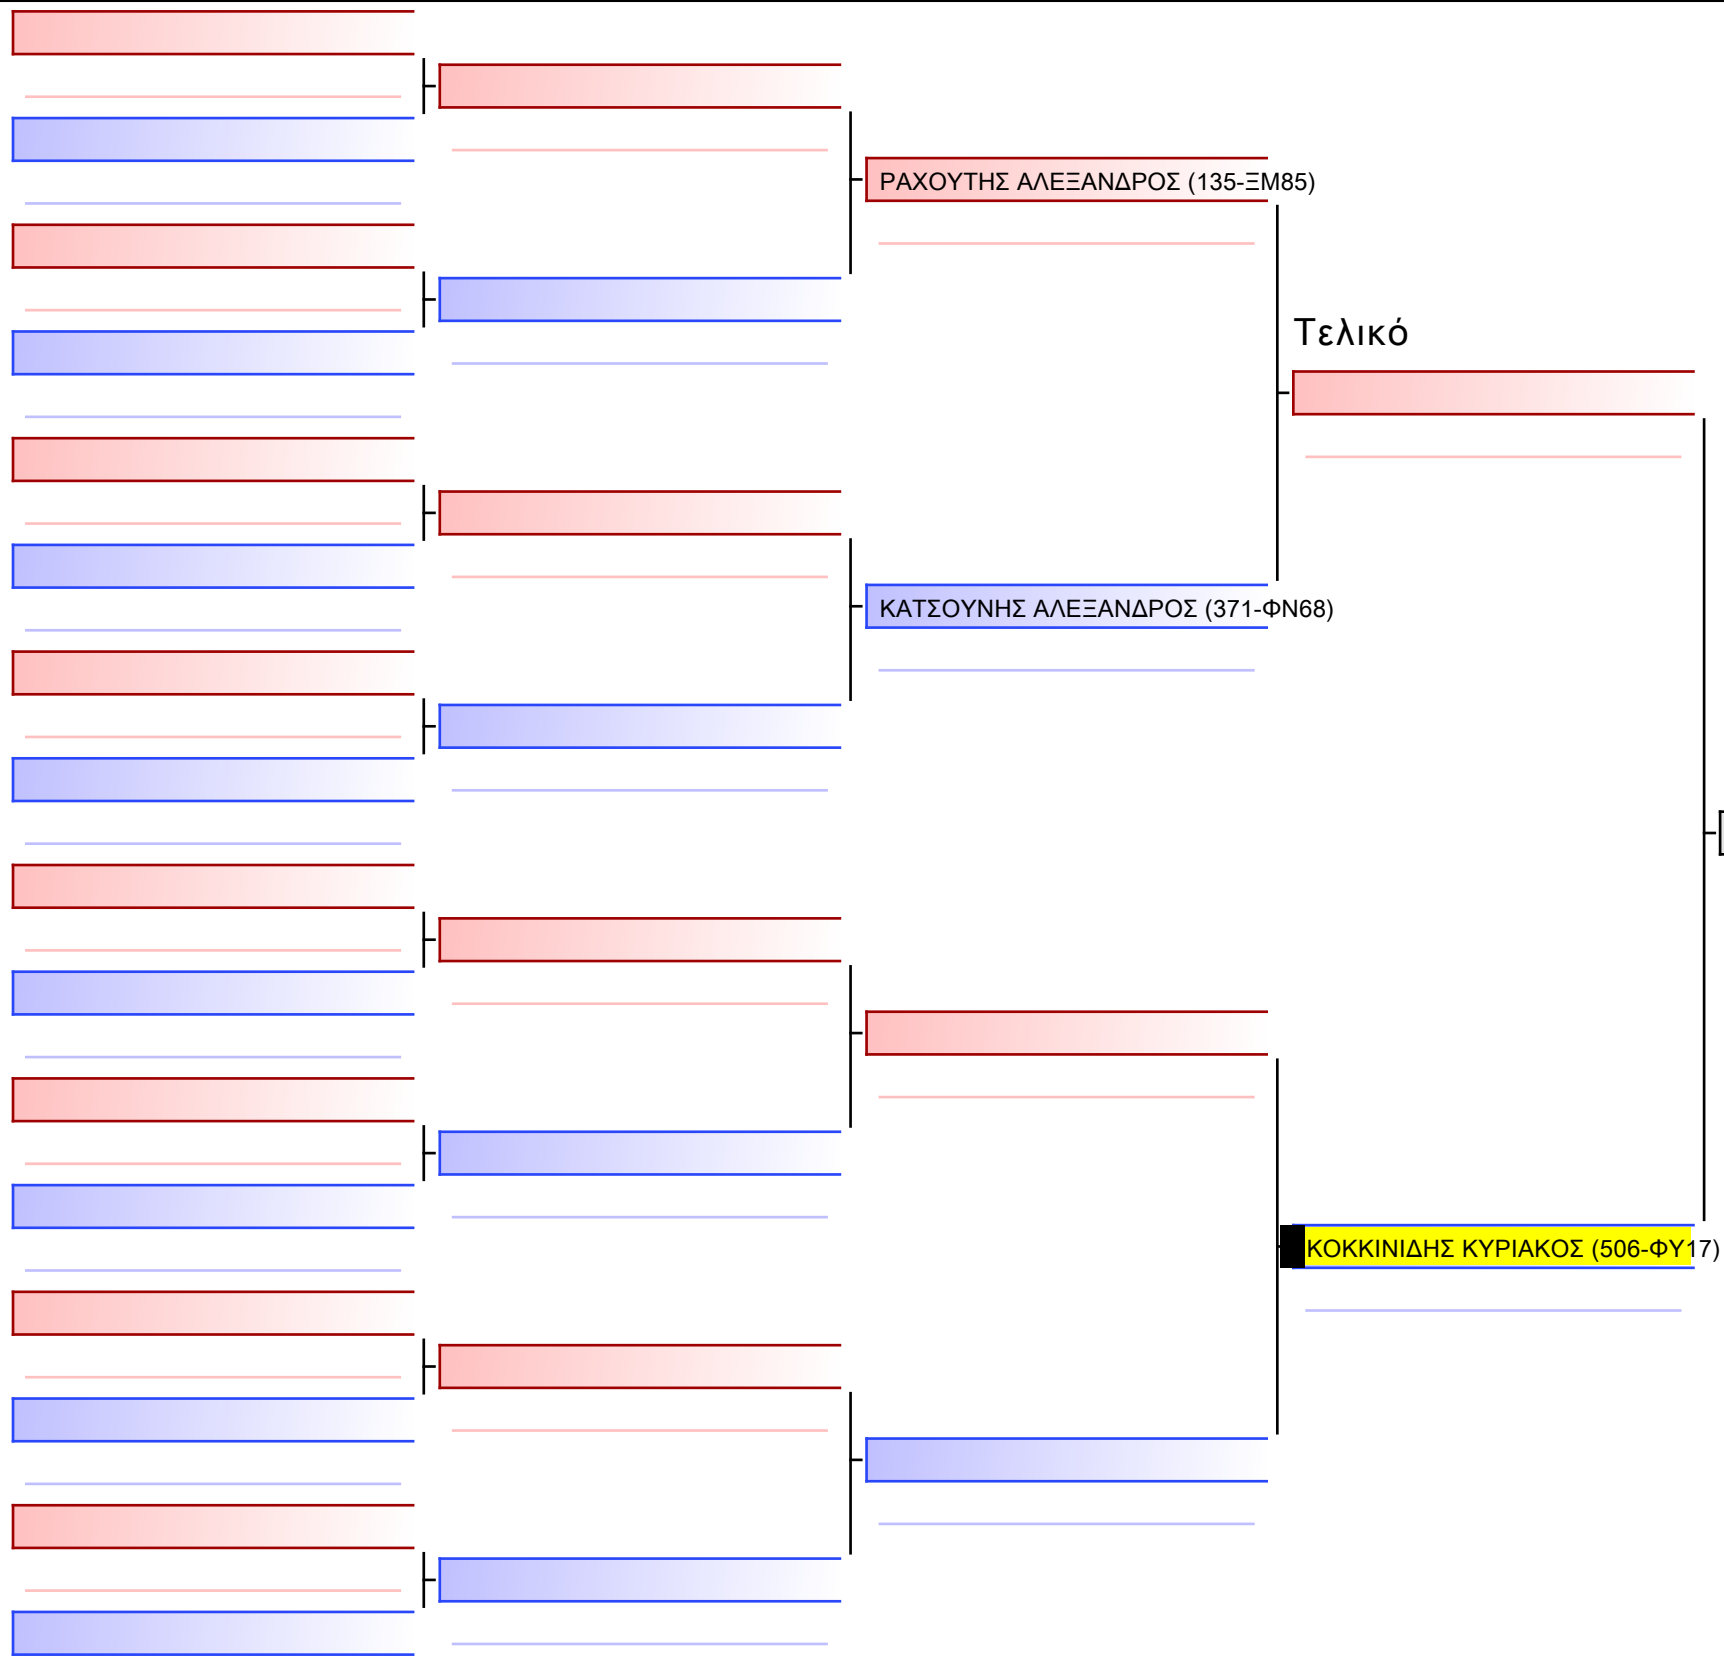

[Πρωτότυπο]