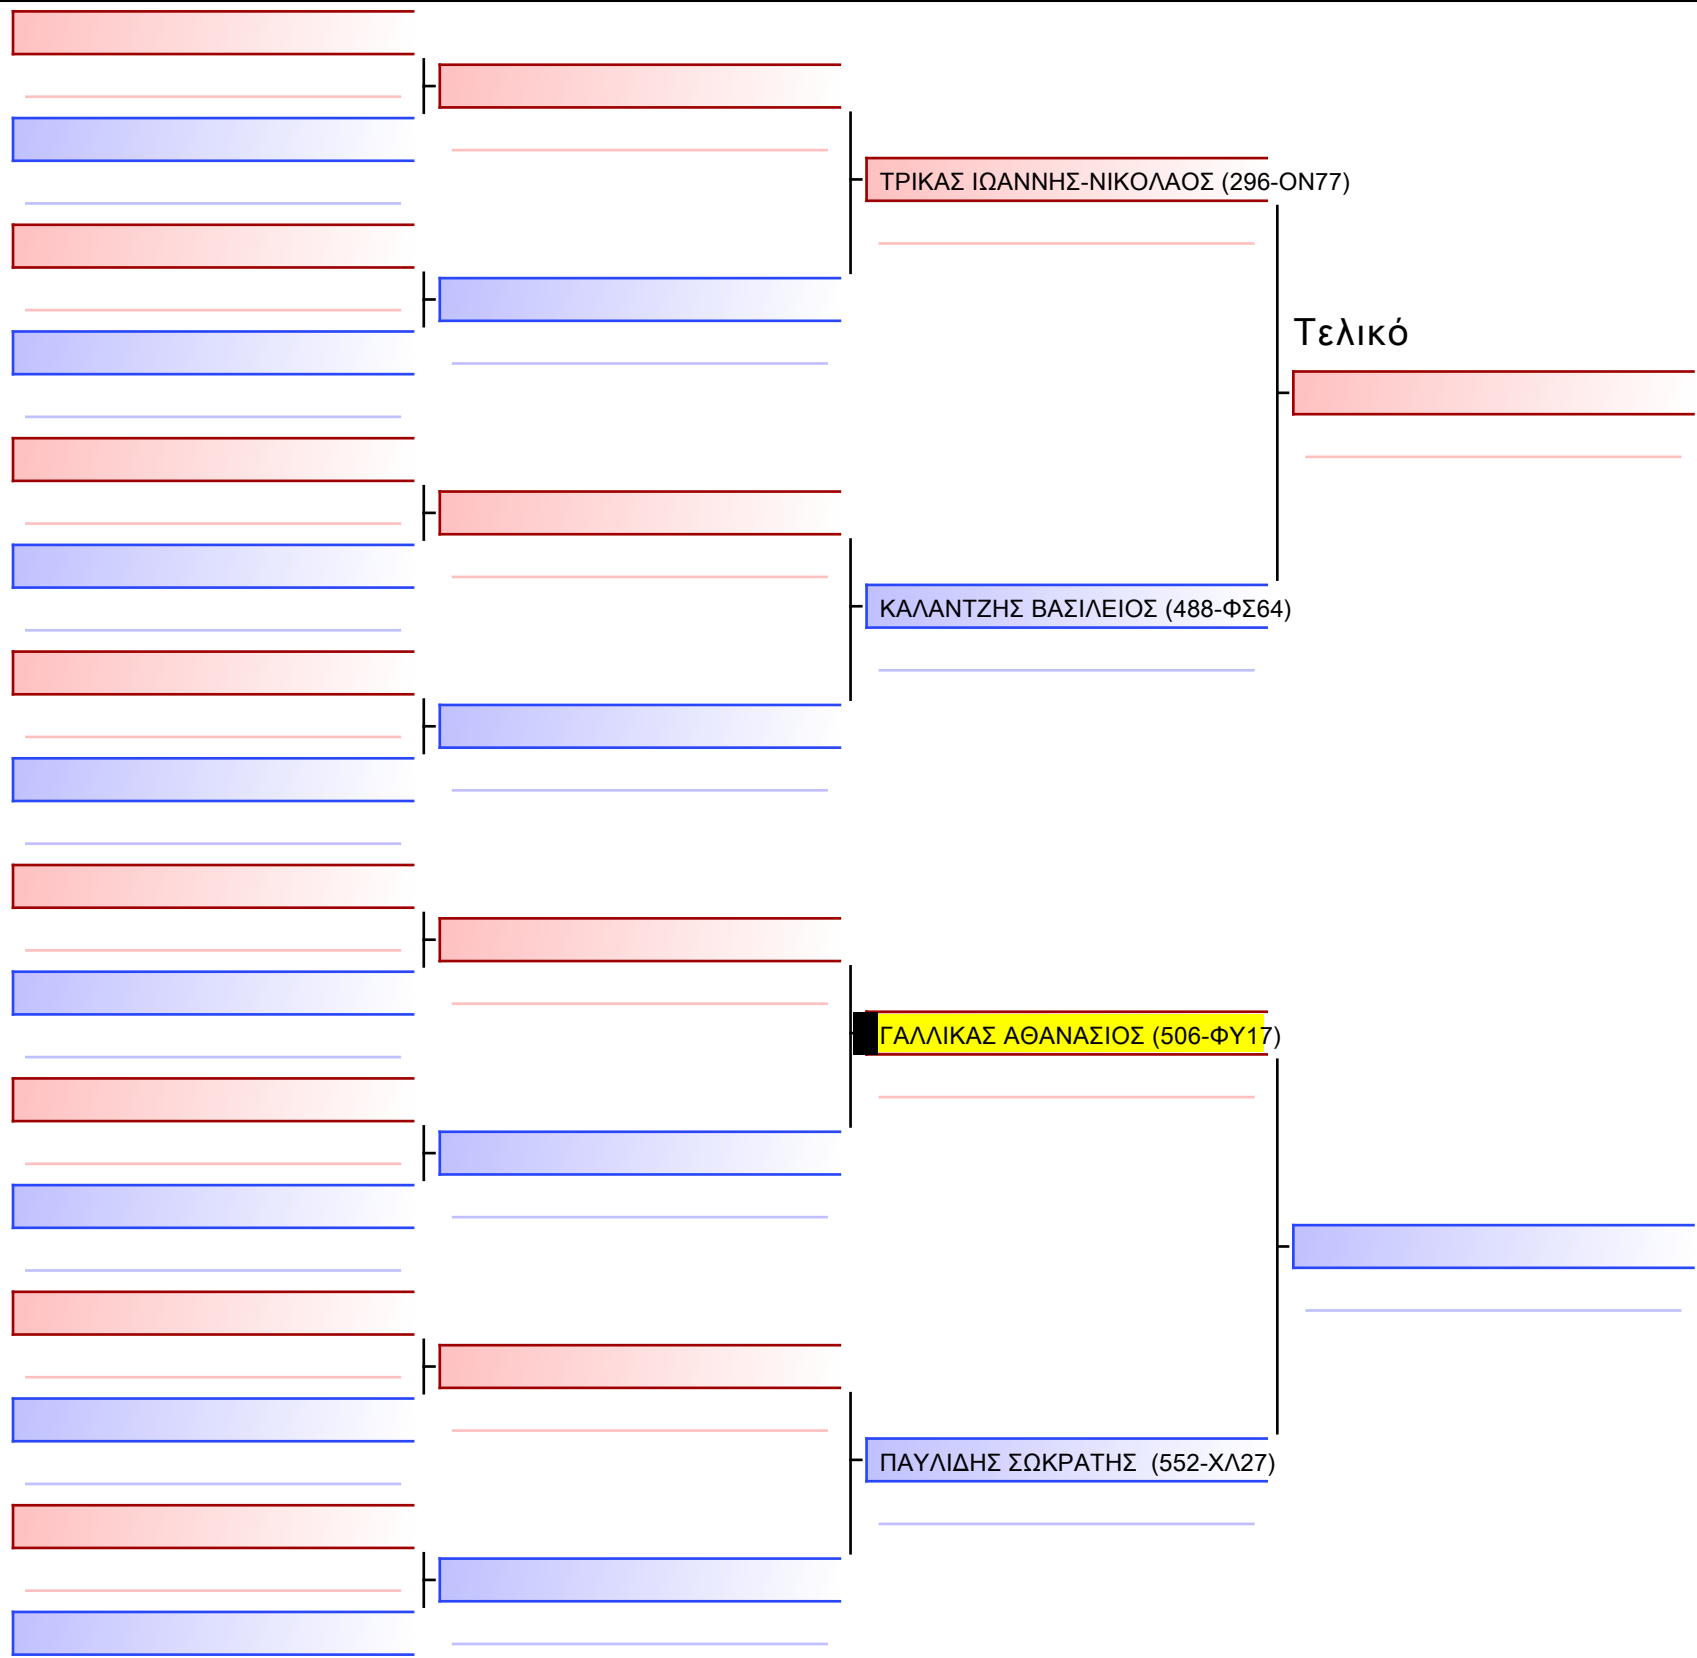

[Πρωτότυπο]