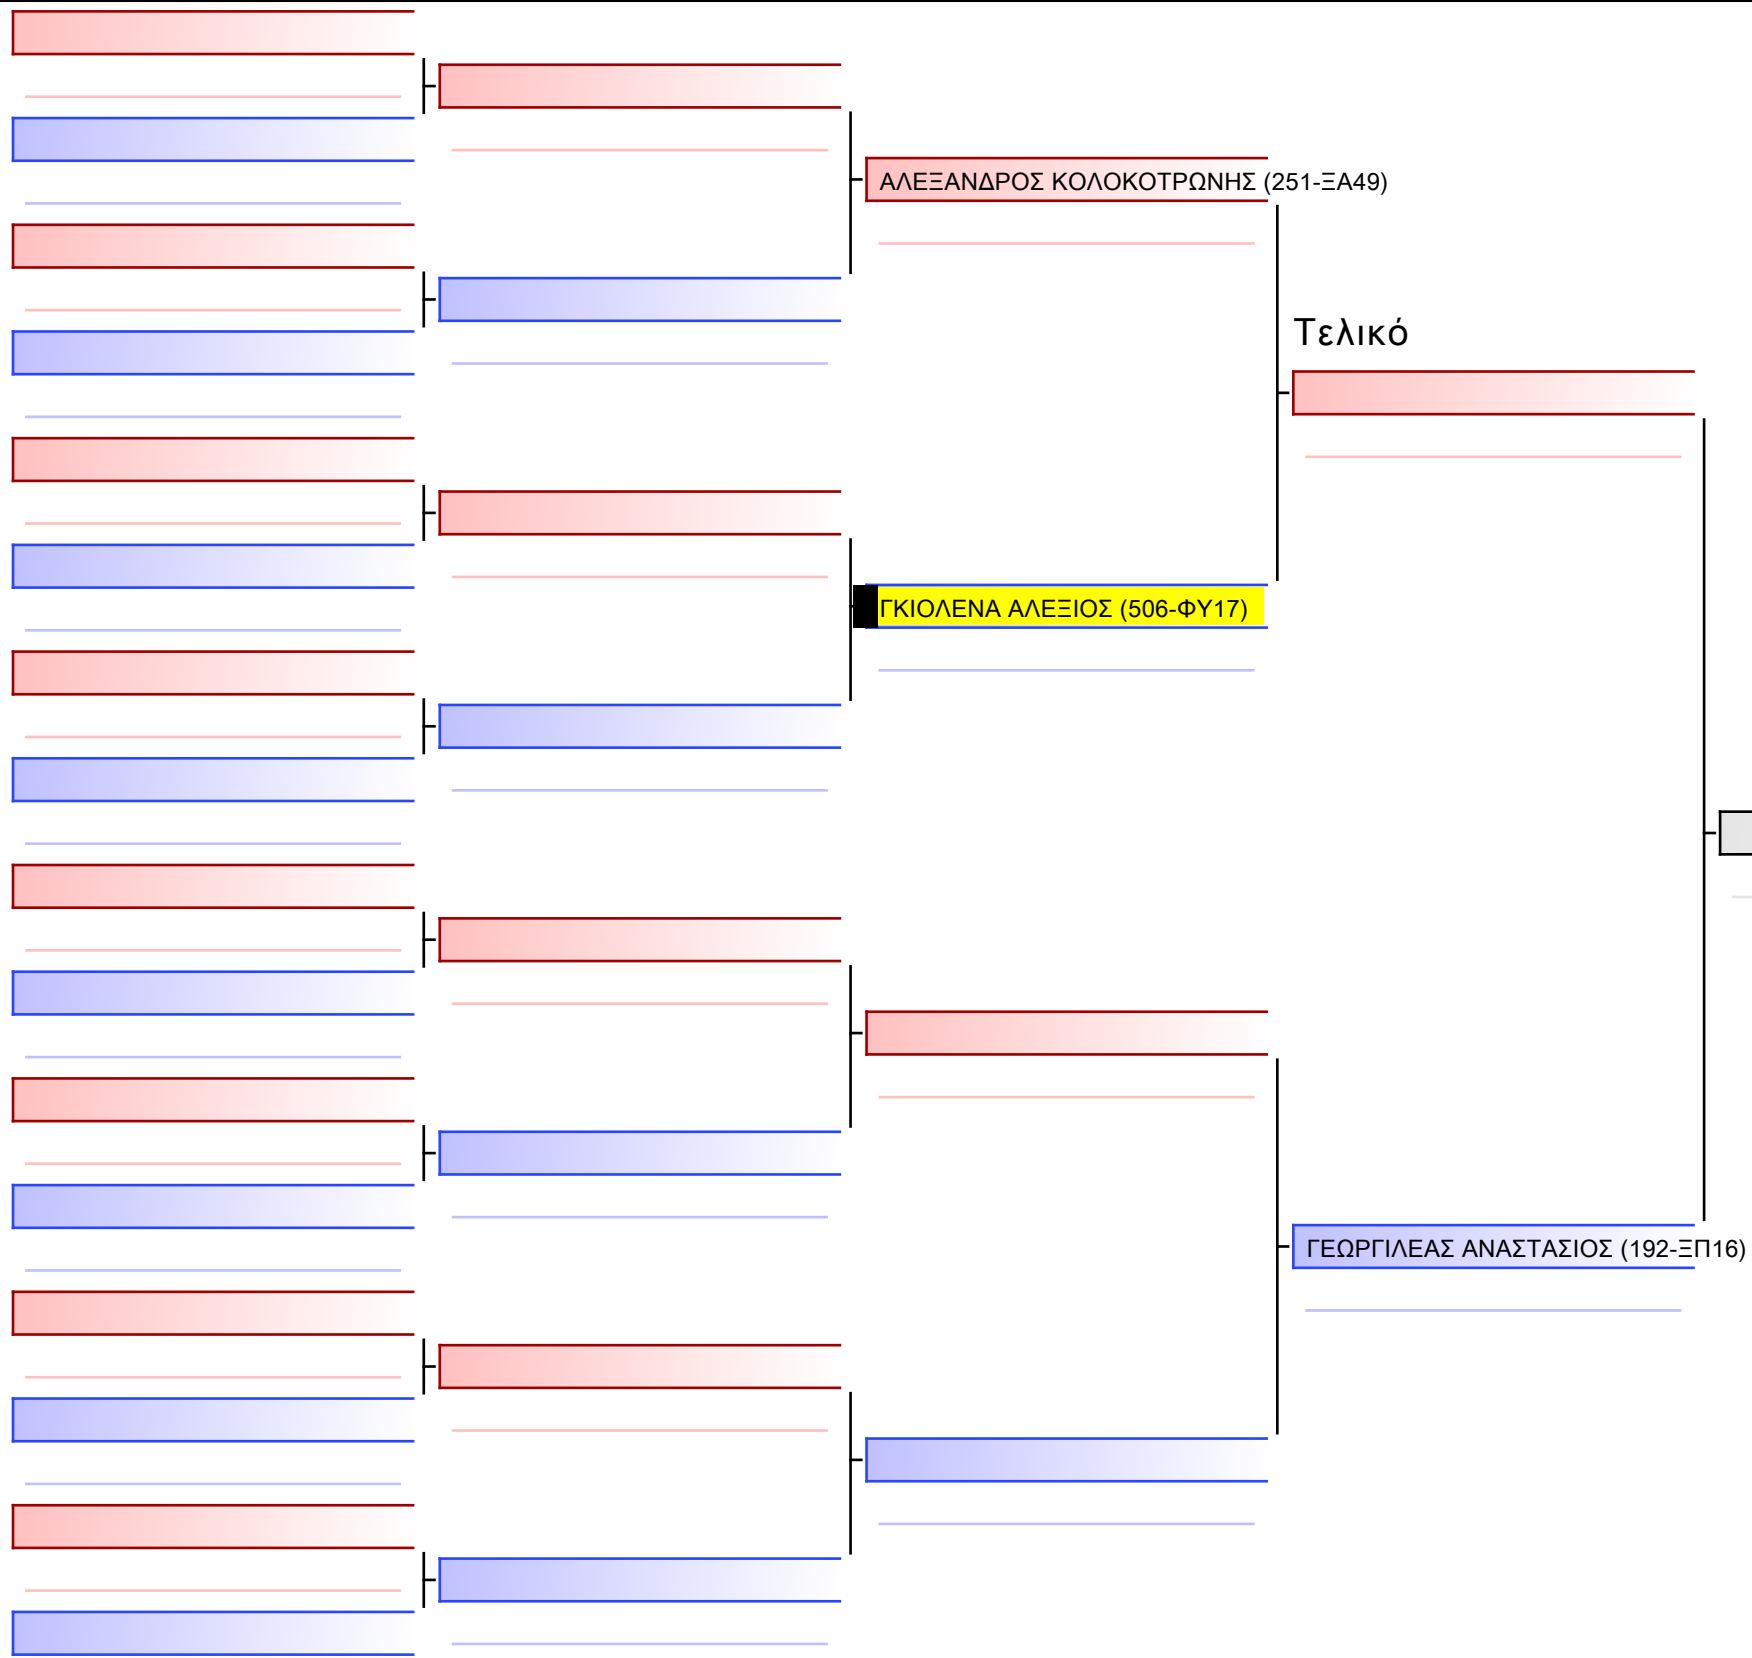

www.sportdata.org

[Πρωτότυπο]

[Πρωτότυπο]

[Πρωτότυπο]

Τελικό

ΠΑΠΑΓΕΩΡΓΙΟΥ ΚΩΝΣΤΑΝΤΙΝΟΣ (506-ΦΥ17)

ΤΟΥΙΣΙΣΟΓΛΟΥ ΜΑΡΙΟΣ-ΙΩΑΚΕΙΜ (584-ΑΕΤΟΣ Κ)

[Πρωτότυπο]