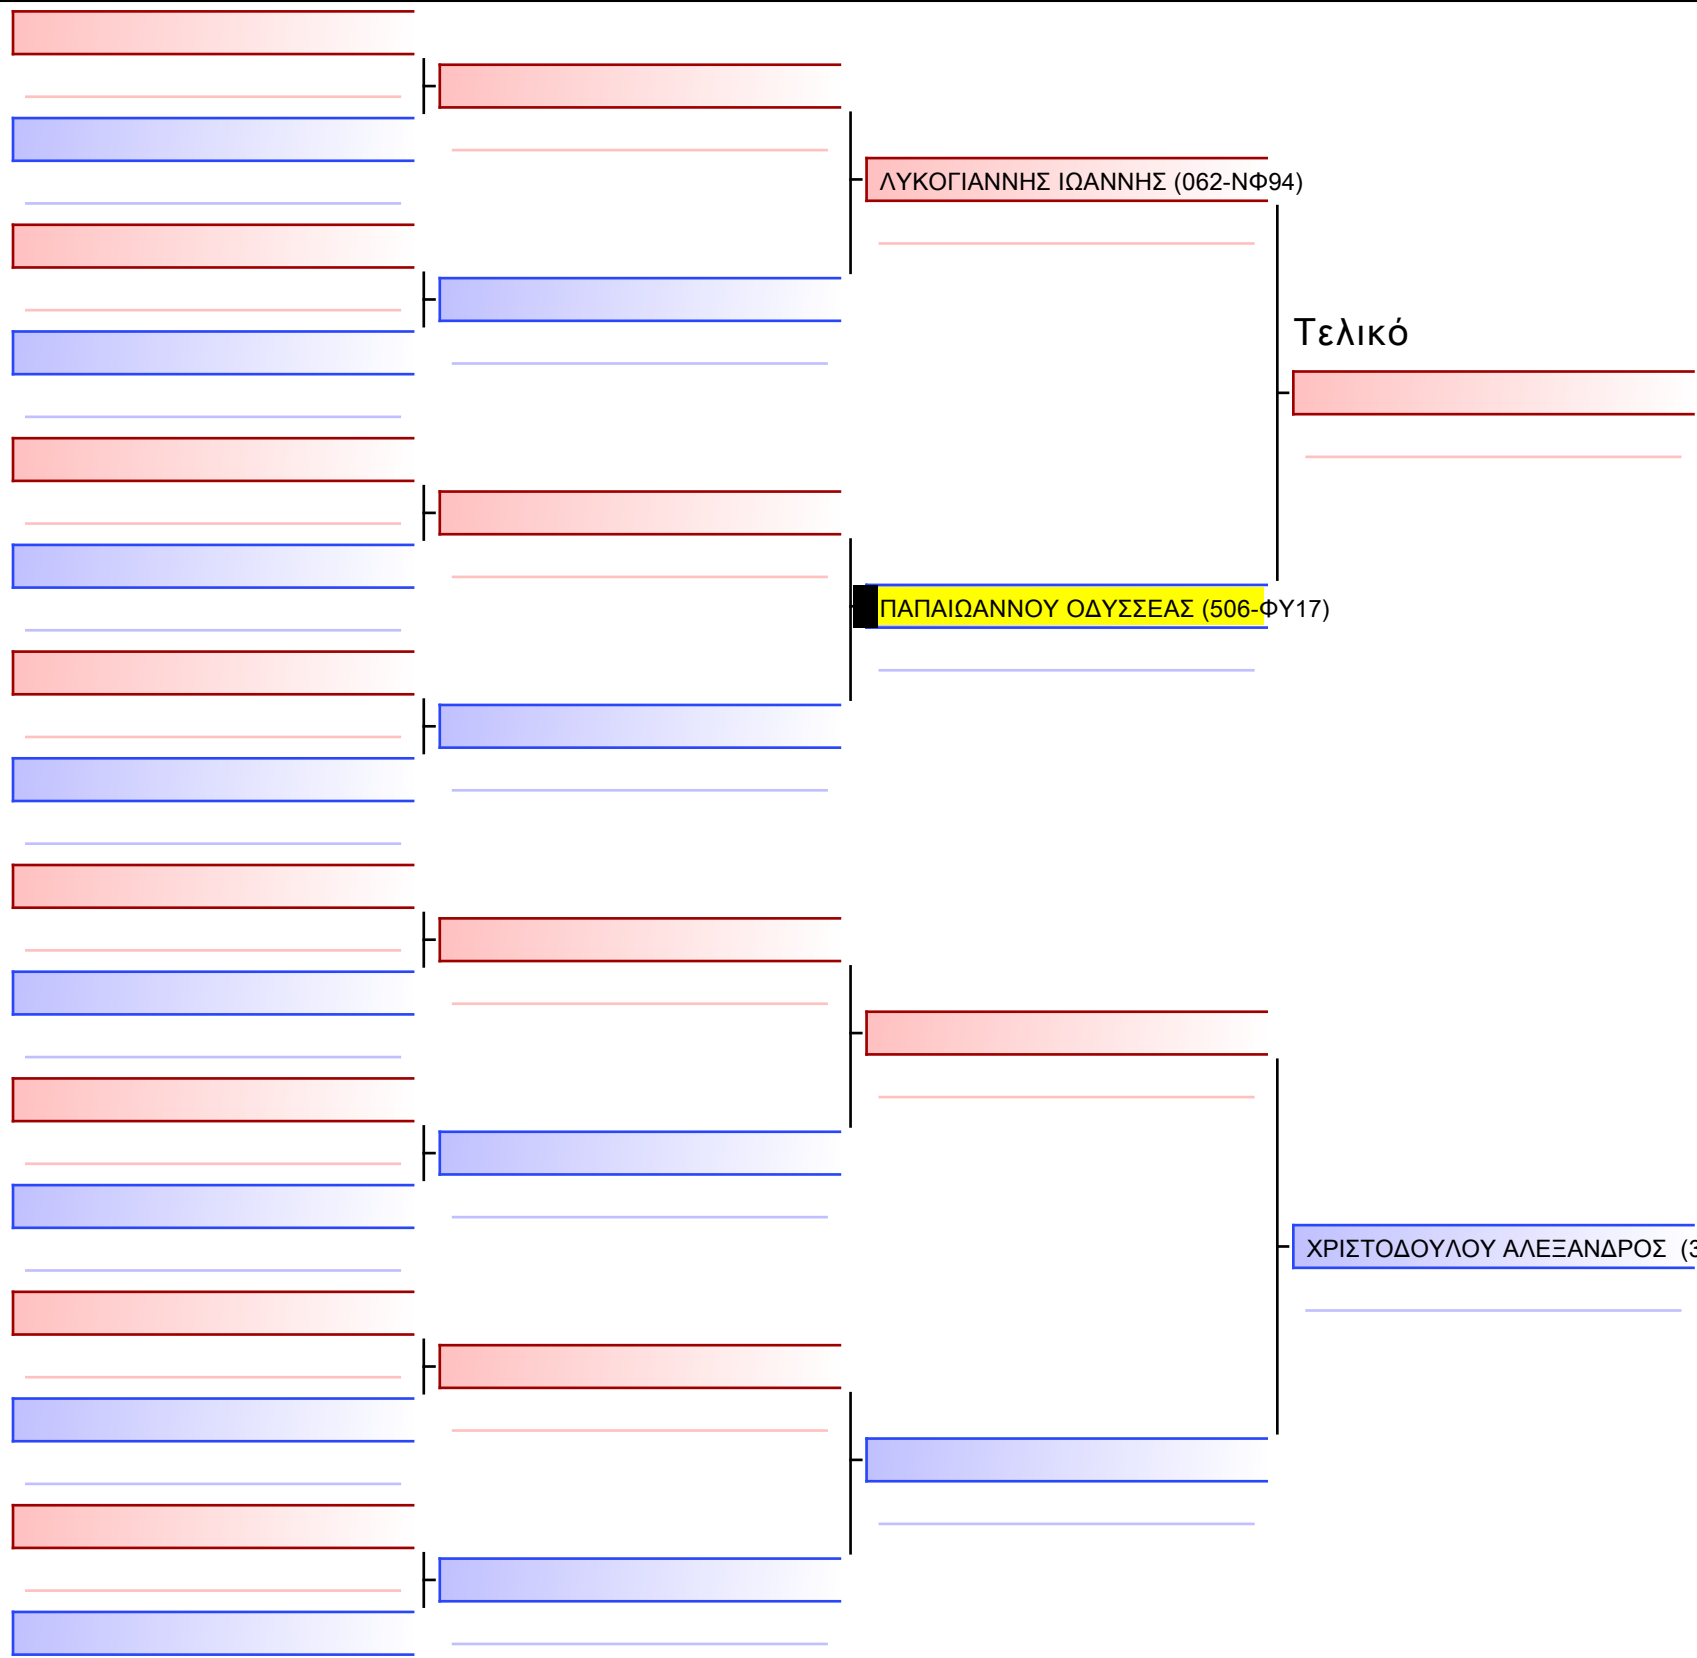

[Πρωτότυπο]