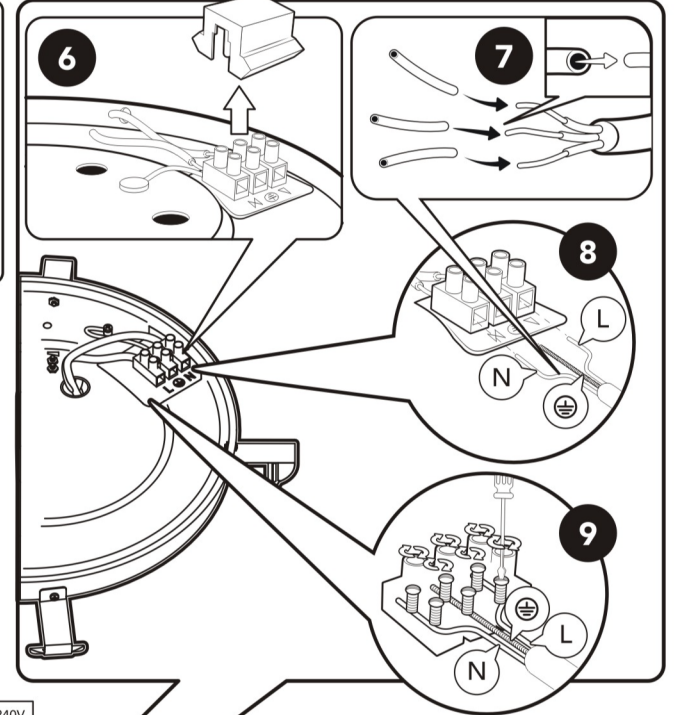

LA SICUREZZA DI QUESTO APPARECCHIO È GARANTITA SOLO CON L'USO APPROPRIATO DI QUESTE ISTRUZIONI, PERTANTO È NECESSARIO CONSERVARLE
THE SAFETY AND RELIABILITY ARE GUARANTEED ONLY WHEN INSTALLATION INSTRUCTIONS ARE PROPERLY FOLLOWED. PLEASE KEEP THIS INSTRUCTION SHEET FOR FUTURE REFERENCE.

INCL
3XE27 MAX 60W

AC 220 ~ 240V
50 ~ 60 hz
0,5 mm