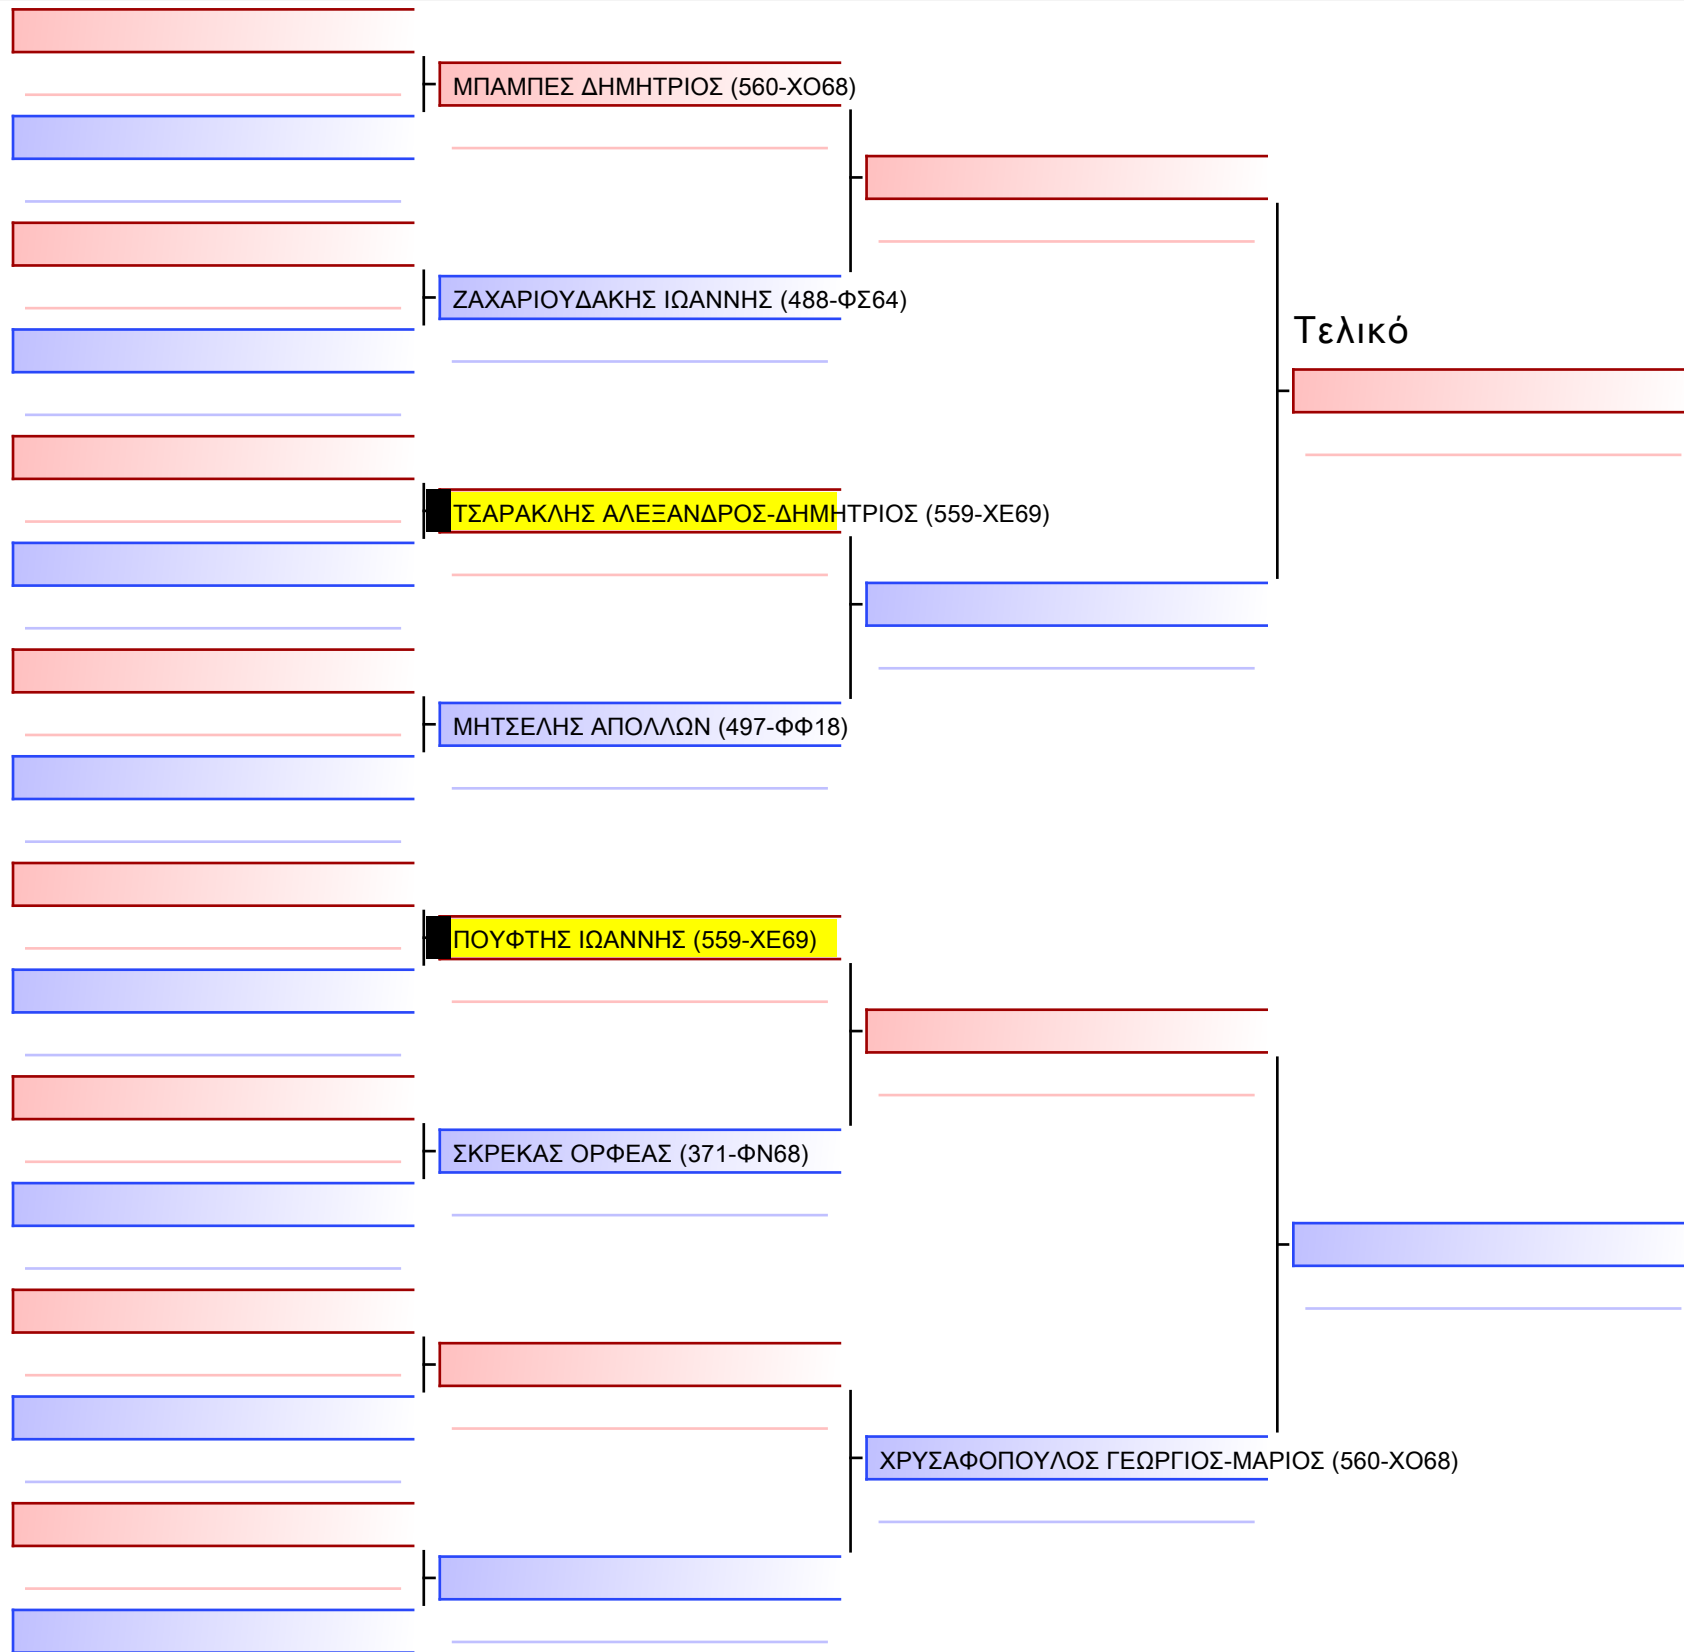

3.2-ΚΑΤΑ ΠΑΙΔΩΝ 2013 Elite

ATHENS OPEN ACROPOLIS SSE ΔΙΑΣΥΛΟΓΙΚΟΙ ΑΓΩΝΕΣ ΚΑΡΑΤΕ 2024, ΣΑΒ 20 ΑΠΡ, ΜΑΡΚΟΠΟΥΛΟ ΑΤΤΙΚΗΣ, ΛΕΩΦ. ΑΡΚΟΠΟΥΛΟΥ 75, 19003 ΜΑΡΚΟΠΟΥΛΟ ΑΤΤΙΚΗΣ, GREECE 1925 559-1/1

Tatami Pool

[Πρωτότυπο]