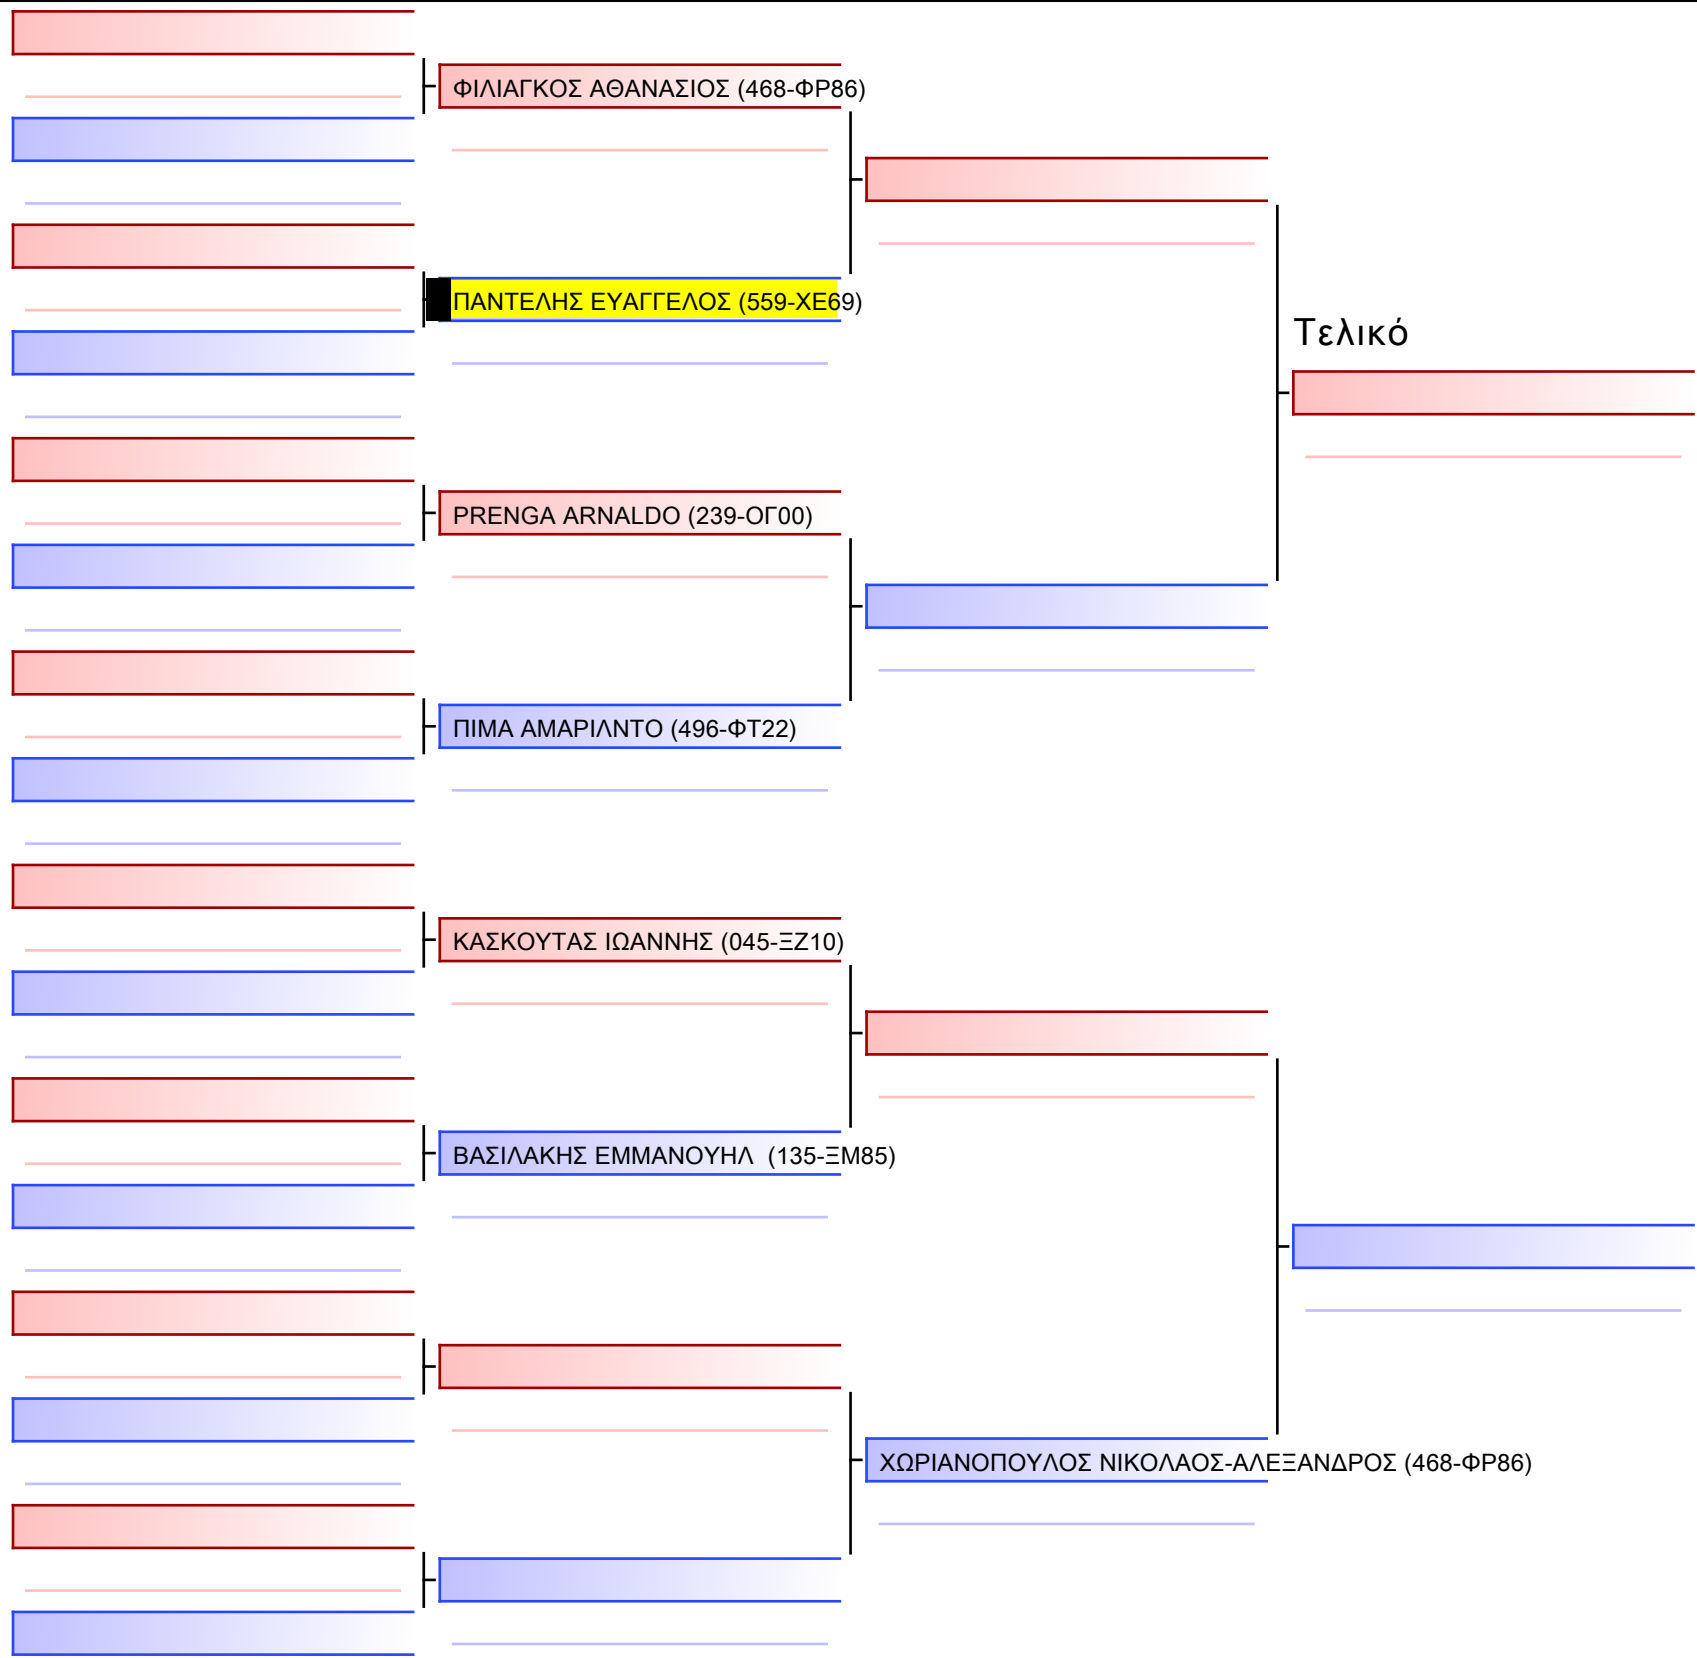

2-KUMITE ΕΦΗΒΩΝ ELITE FIGHTERS -52Kgr

ATHENS OPEN ACROPOLIS SSE ΔΙΑΣΥΛΟΓΙΚΟΙ ΑΓΩΝΕΣ ΚΑΡΑΤΕ 2024, ΣΑΒ 20 ΑΠΡ, ΜΑΡΚΟΠΟΥΛΟ ΑΤΤΙΚΗΣ, ΛΕΩΦ. ΑΡΚΟΠΟΥΛΟΥ 75, 19003 ΜΑΡΚΟΠΟΥΛΟ ΑΤΤΙΚΗΣ, GREECE 19003

Tatami Pool

[Πρωτότυπο]