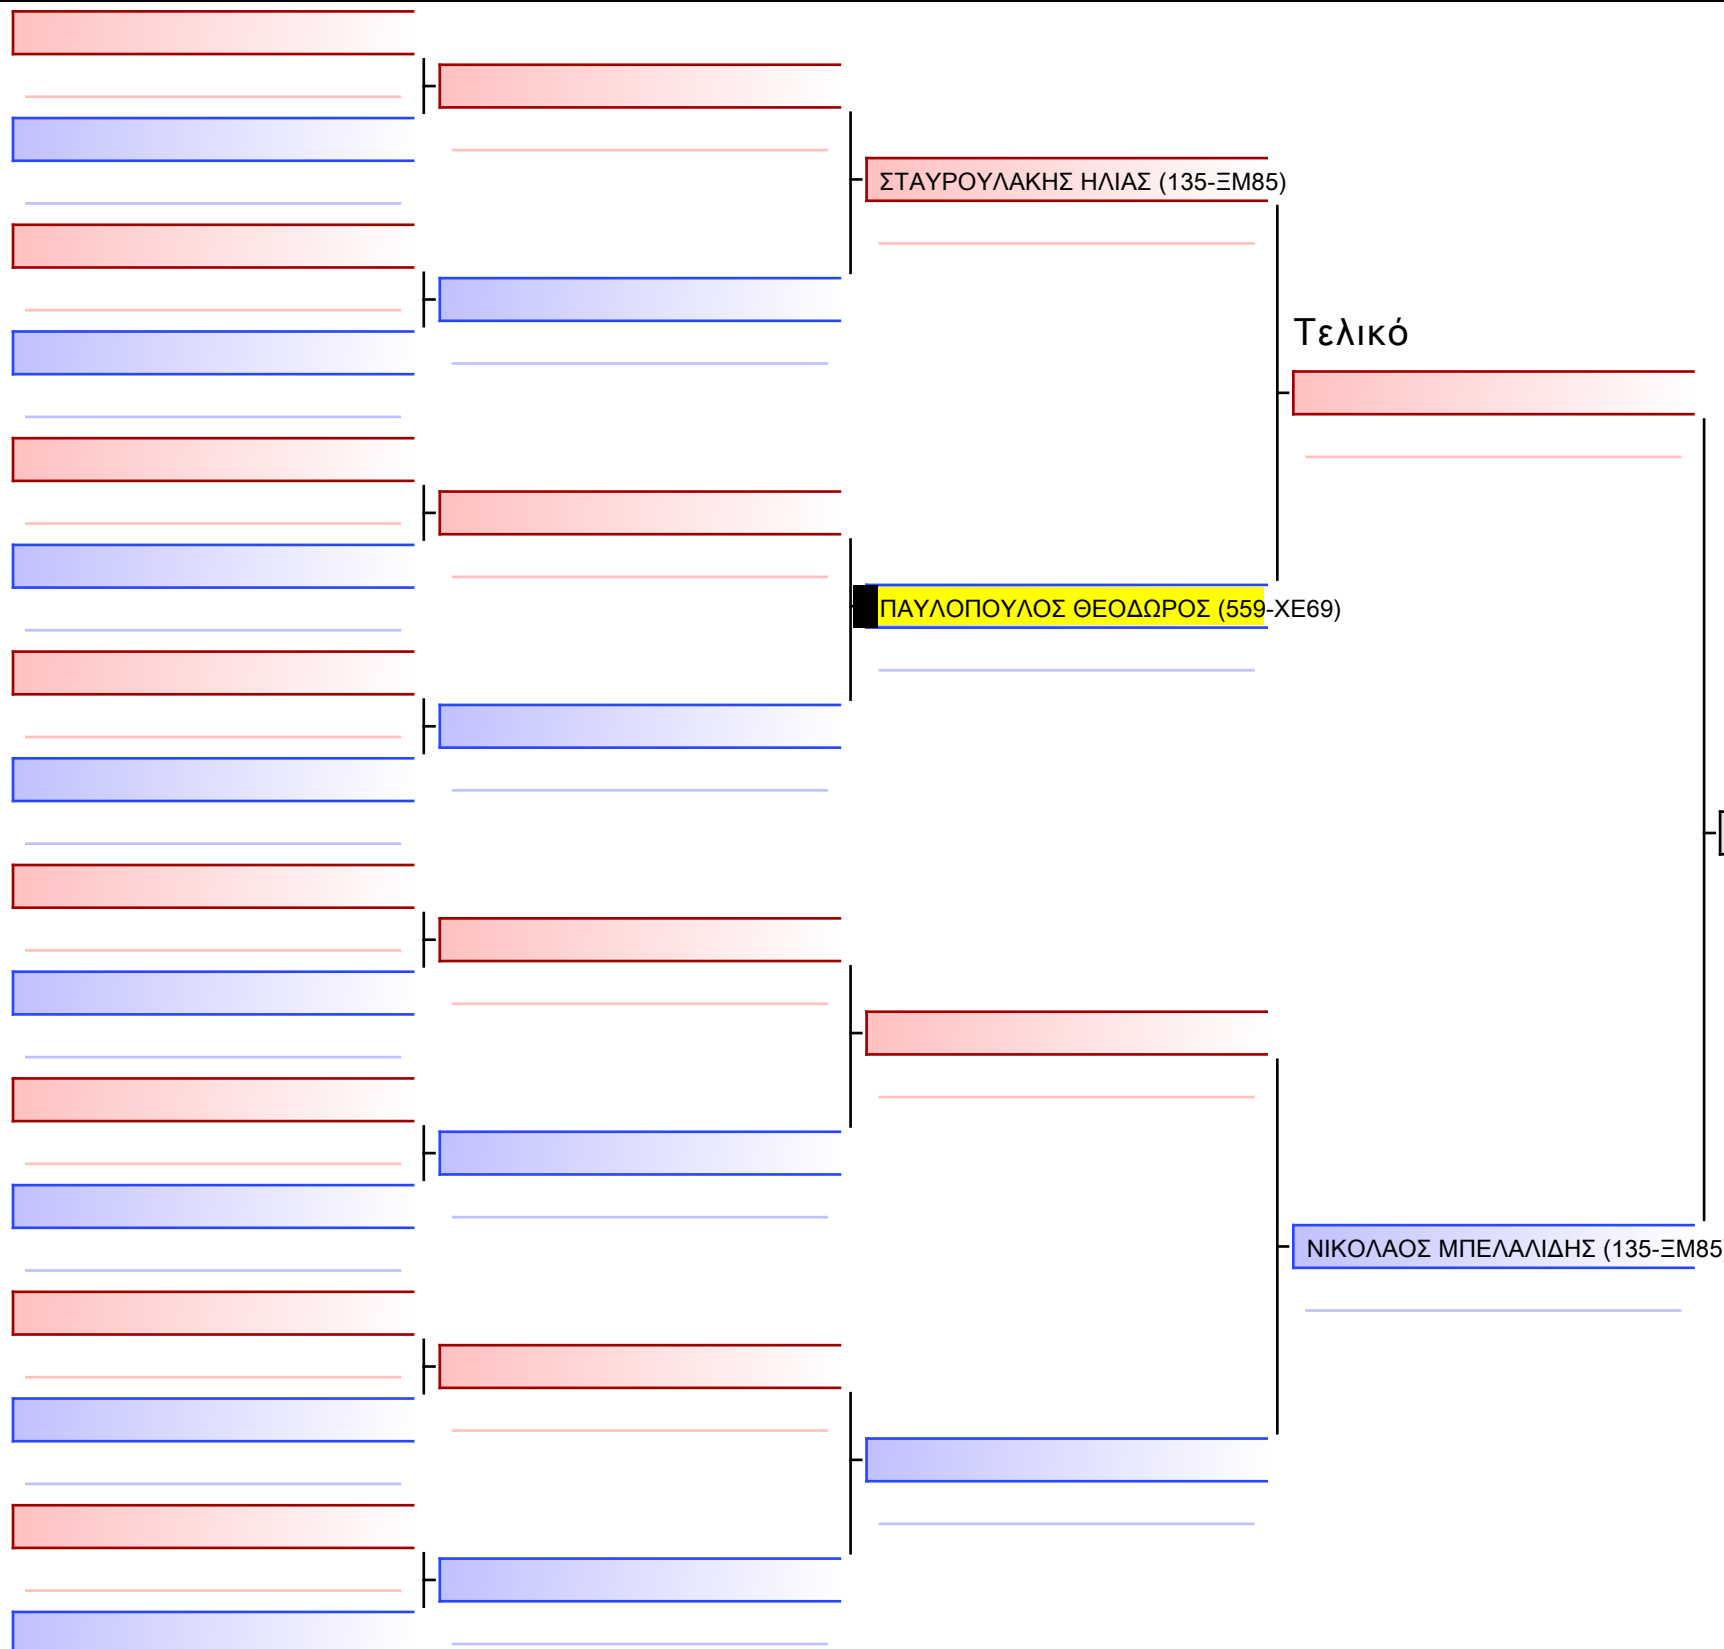

3.2-ΚΑΤΑ ΠΑΙΔΩΝ 2012 3ο-ΜΑΥΡΕΣ

ATHENS OPEN ACROPOLIS SSE ΔΙΑΣΥΛΟΓΙΚΟΙ ΑΓΩΝΕΣ ΚΑΡΑΤΕ 2024, ΣΑΒ 20 ΑΠΡ, ΜΑΡΚΟΠΟΥΛΟ ΑΤΤΙΚΗΣ, ΛΕΩΦ. ΑΡΚΟΠΟΥΛΟΥ 75, 19003 ΜΑΡΚΟΠΟΥΛΟ ΑΤΤΙΚΗΣ, ΑΡΧ. 559-1/1

Tatami

Pool

[Πρωτότυπο]