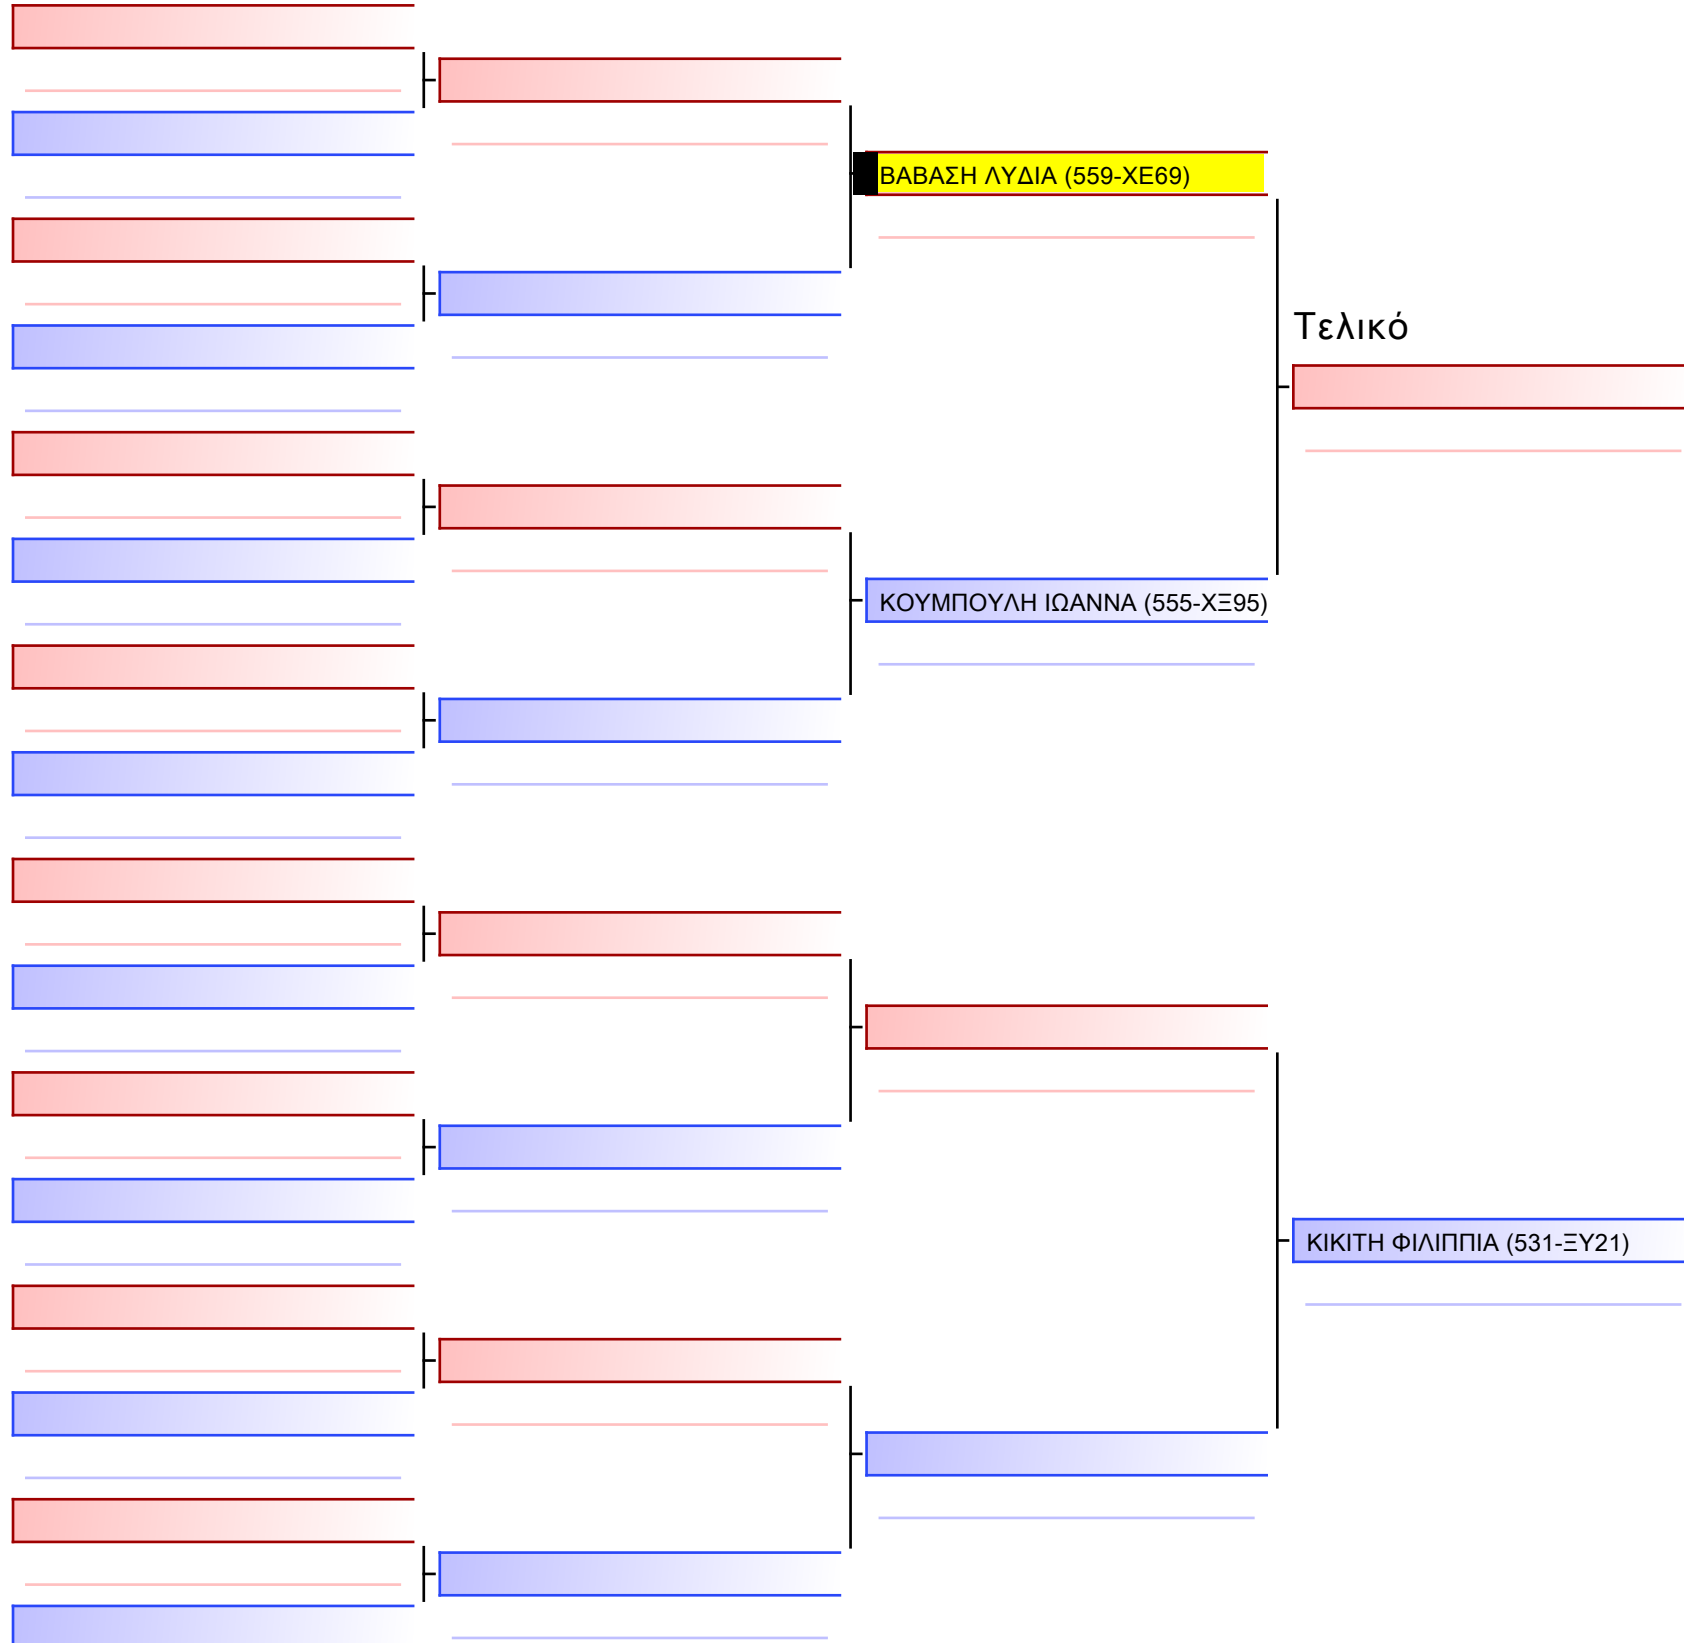

3.1-KUMITE KOPASIDON 2014 ELITE FIGHTERS -30&-35Kgr [ΣΥΝΕΝΩΣΗ]

ATHENS OPEN ACROPOLIS SSE ΔΙΑΣΥΛΟΓΙΚΟΙ ΑΓΩΝΕΣ ΚΑΡΑΤΕ 2024, ΣΑΒ 20 ΑΠΡ, ΜΑΡΚΟΠΟΥΛΟ ΑΤΤΙΚΗΣ, ΛΕΩΦ. ΑΡΚΟΠΟΥΛΟΥ 75, 19003 ΜΑΡΚΟΠΟΥΛΟ ΑΤΤΙΚΗΣ, 4210 559-1/1

Tatami Pool

www.sportdata.org

WKF APPROVED

[Πρωτότυπο]