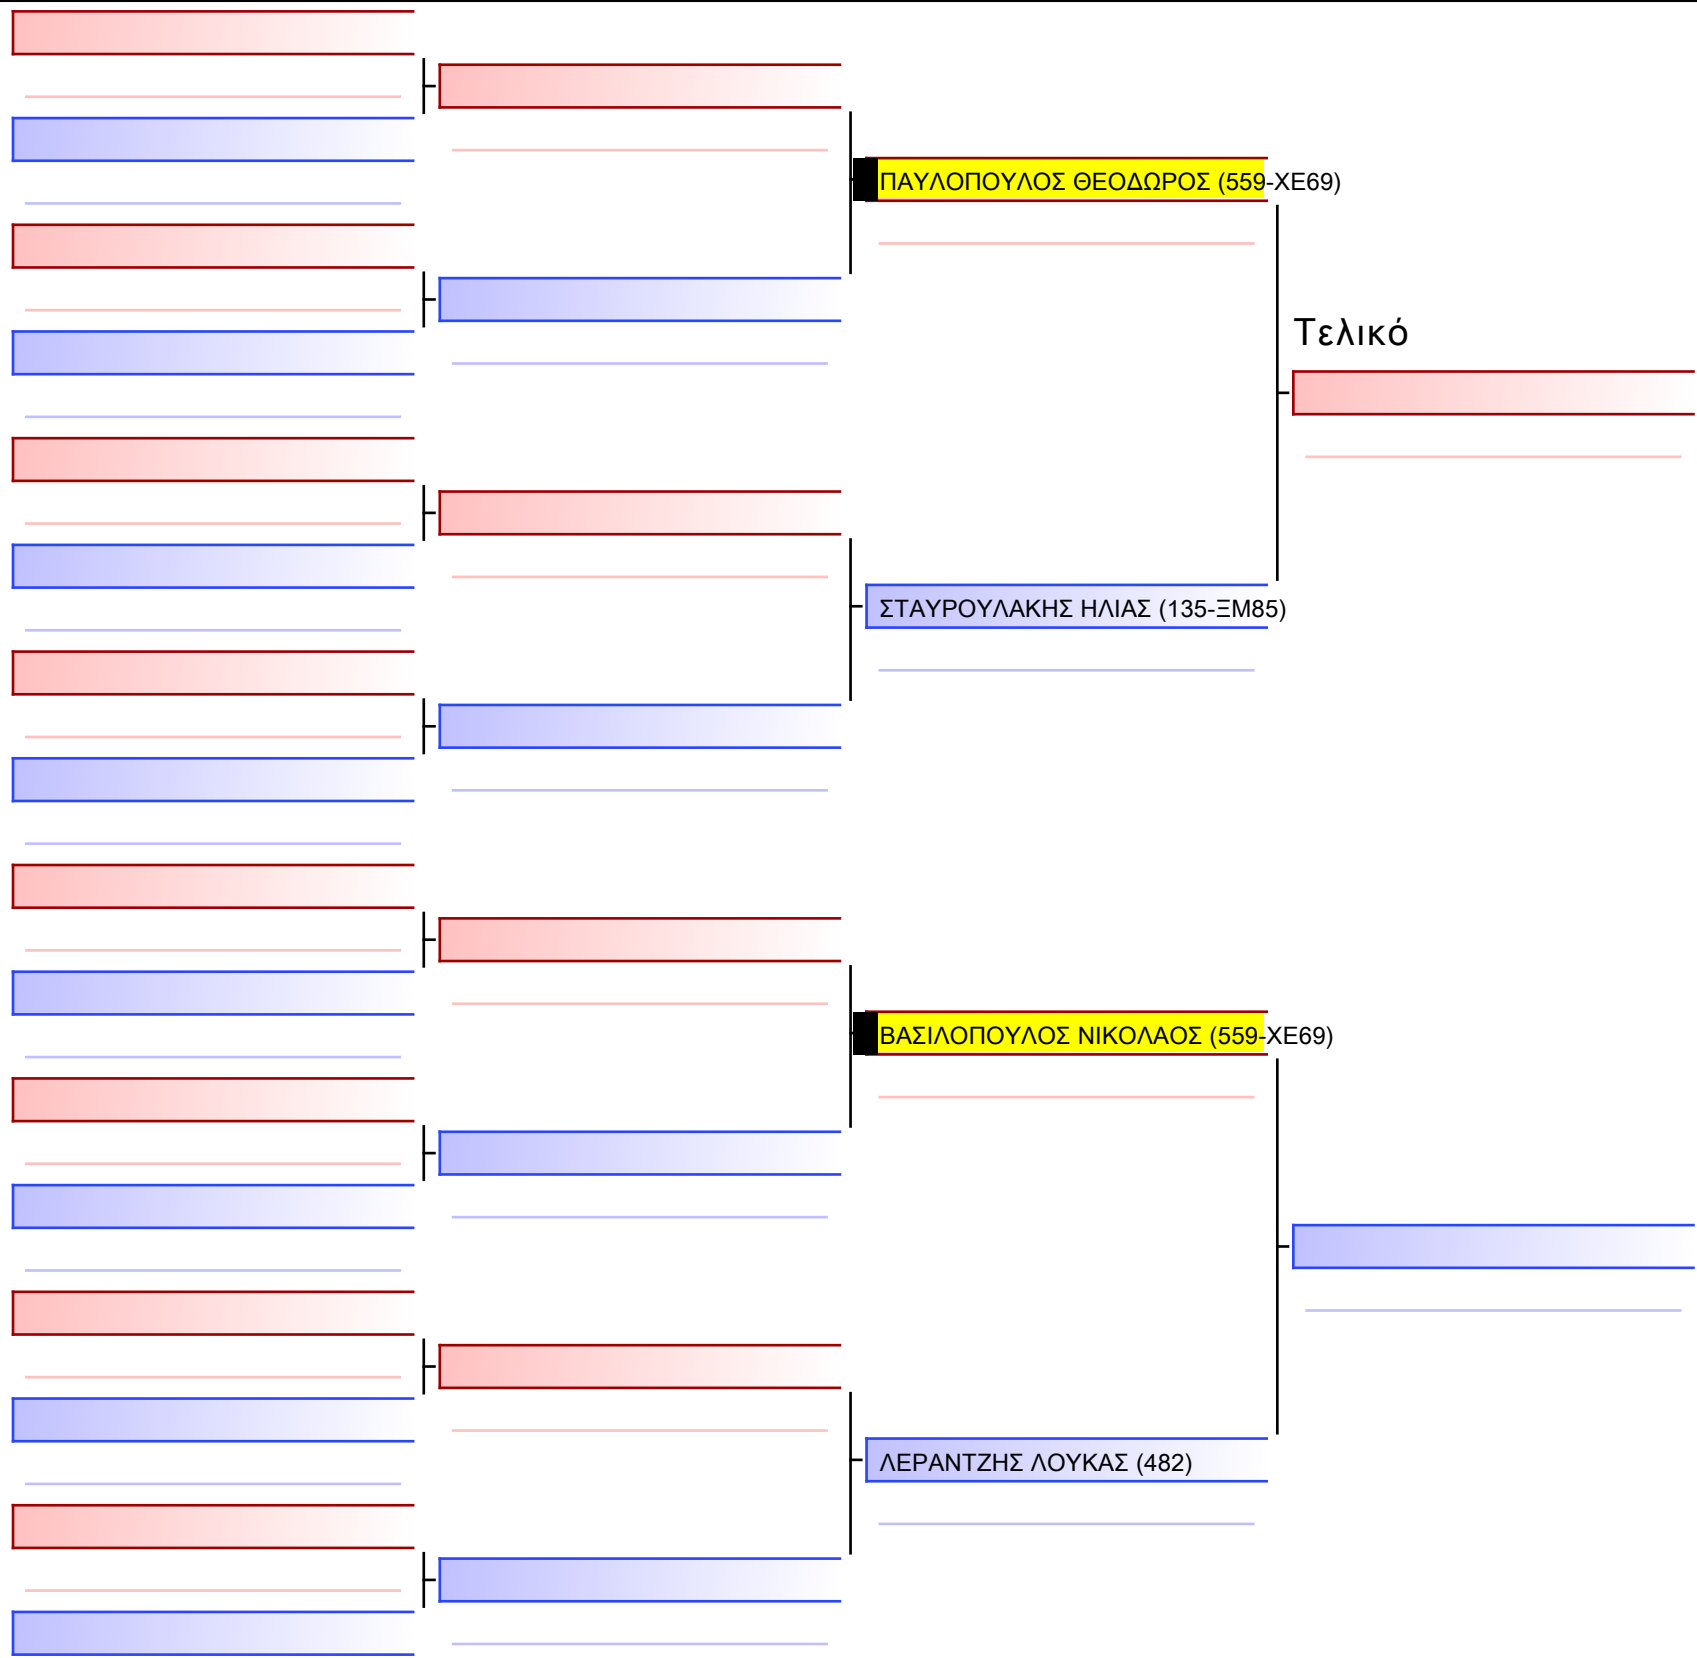

3.2-ΚΑΤΑ ΠΑΙΔΩΝ 2012 Elite

ATHENS OPEN ACROPOLIS SSE ΔΙΑΣΥΛΟΓΙΚΟΙ ΑΓΩΝΕΣ ΚΑΡΑΤΕ 2024, ΣΑΒ 20 ΑΠΡ, ΜΑΡΚΟΠΟΥΛΟ ΑΤΤΙΚΗΣ, ΛΕΩΦ. ΑΡΚΟΠΟΥΛΟΥ 75, 19003 ΜΑΡΚΟΠΟΥΛΟ ΑΤΤΙΚΗΣ, GR-19003 559-1/1

Tatami Pool

[Πρωτότυπο]