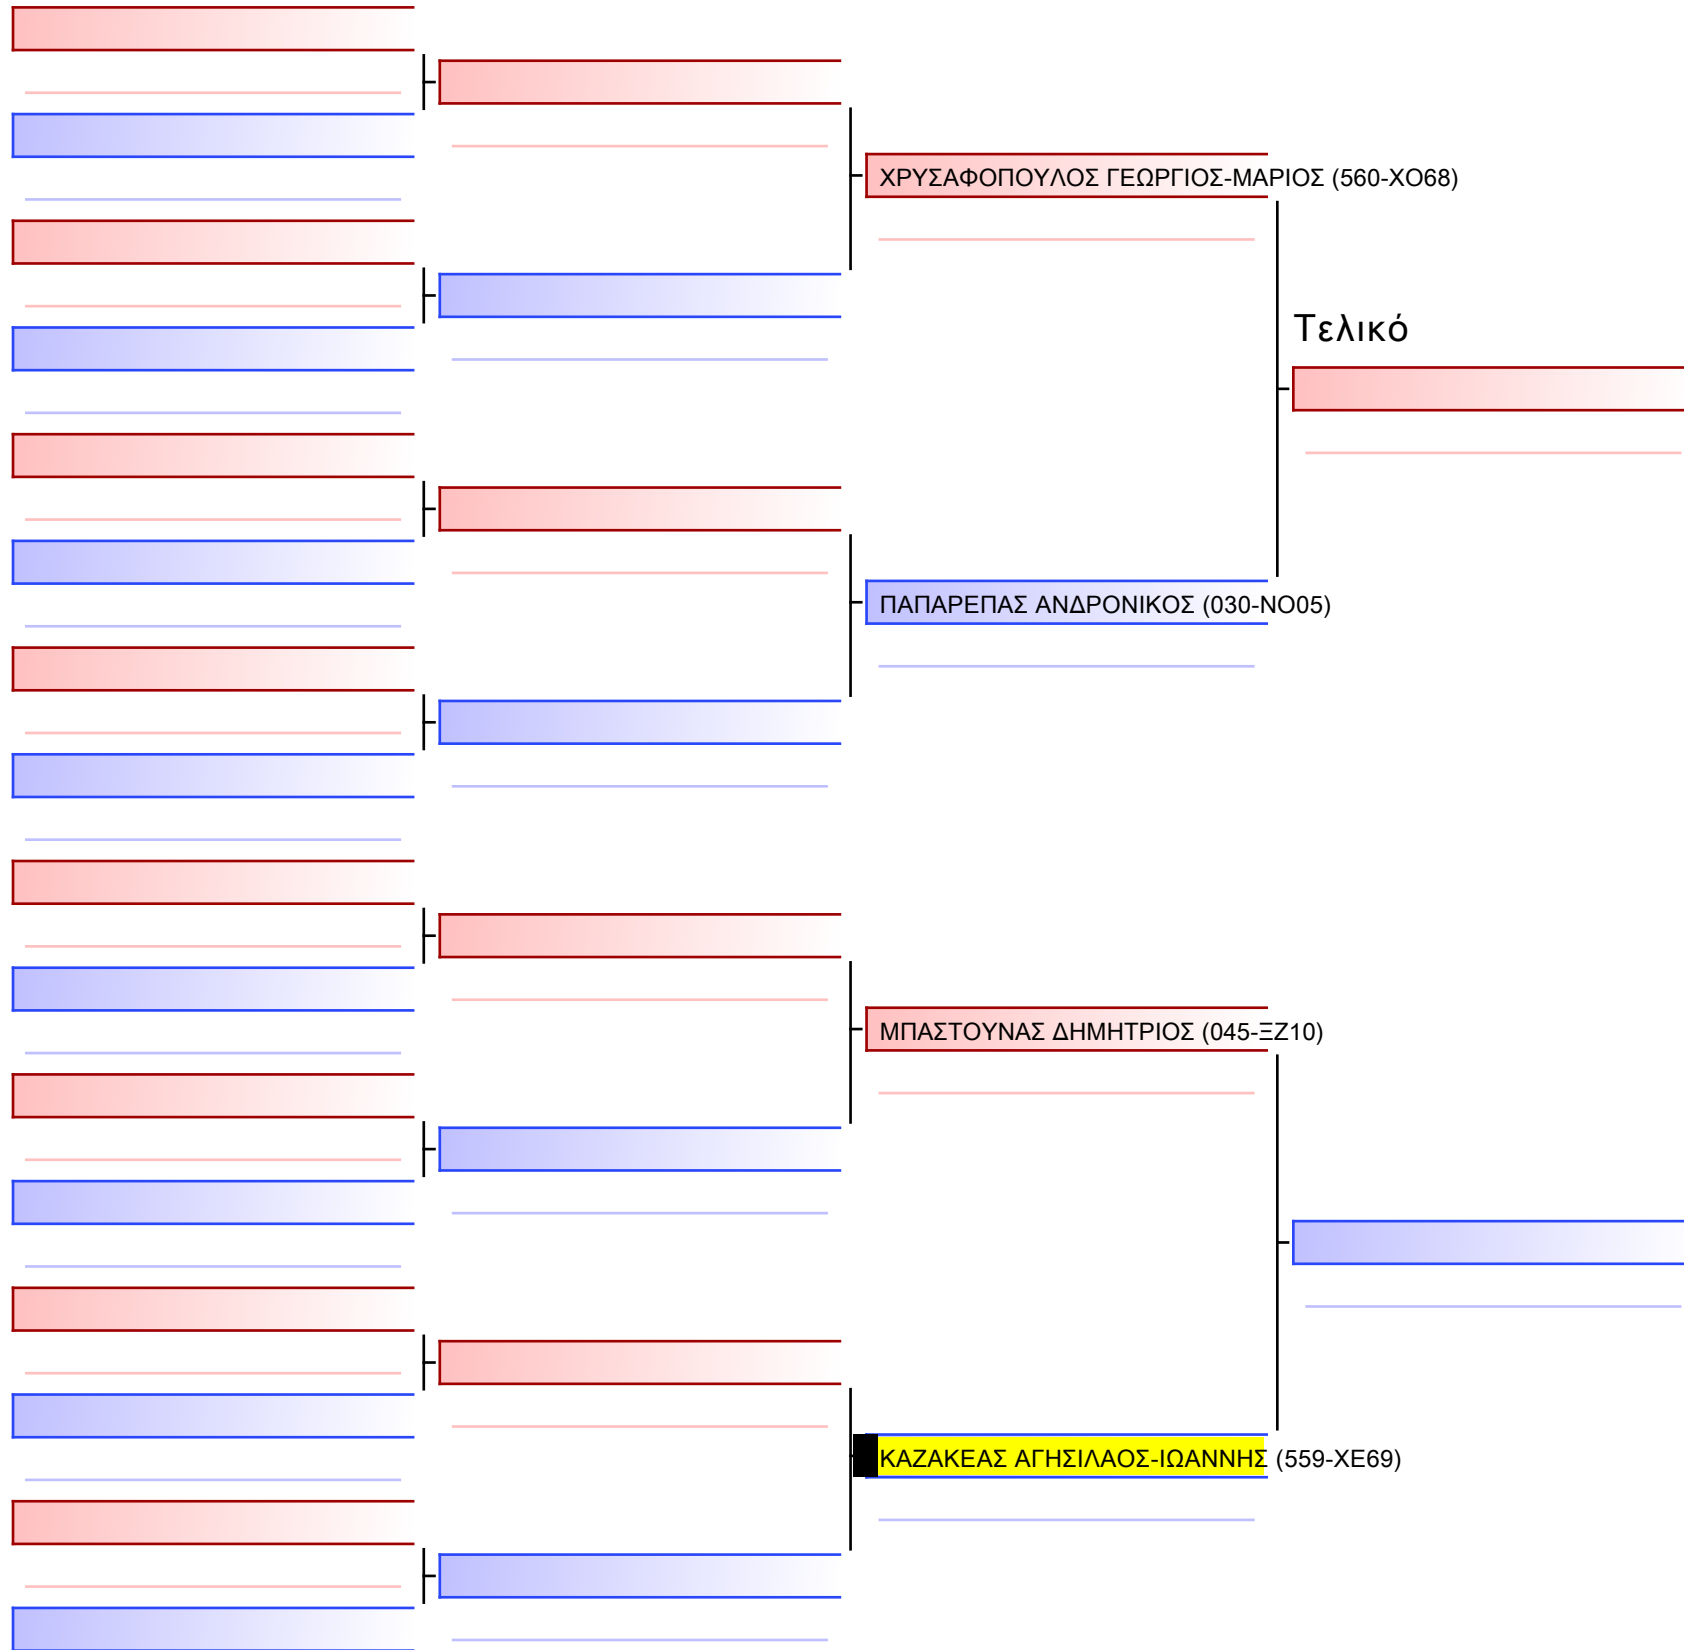

3.2-ΚΥΜΙΤΕ ΠΑΙΔΩΝ 2013 3ο-ΜΑΥΡΕΣ -30&-40Kgr [ΣΥΝΕΝΩΣΗ]

ATHENS OPEN ACROPOLIS SSE ΔΙΑΣΥΛΟΓΙΚΟΙ ΑΓΩΝΕΣ ΚΑΡΑΤΕ 2024, ΣΑΒ 20 ΑΠΡ, ΜΑΡΚΟΠΟΥΛΟ ΑΤΤΙΚΗΣ, ΛΕΩΦ. ΑΡΚΟΠΟΥΛΟΥ 75, 19003 ΜΑΡΚΟΠΟΥΛΟ ΑΤΤΙΚΗΣ, 12:15 559-1/1

Tatami Pool

[Πρωτότυπο]