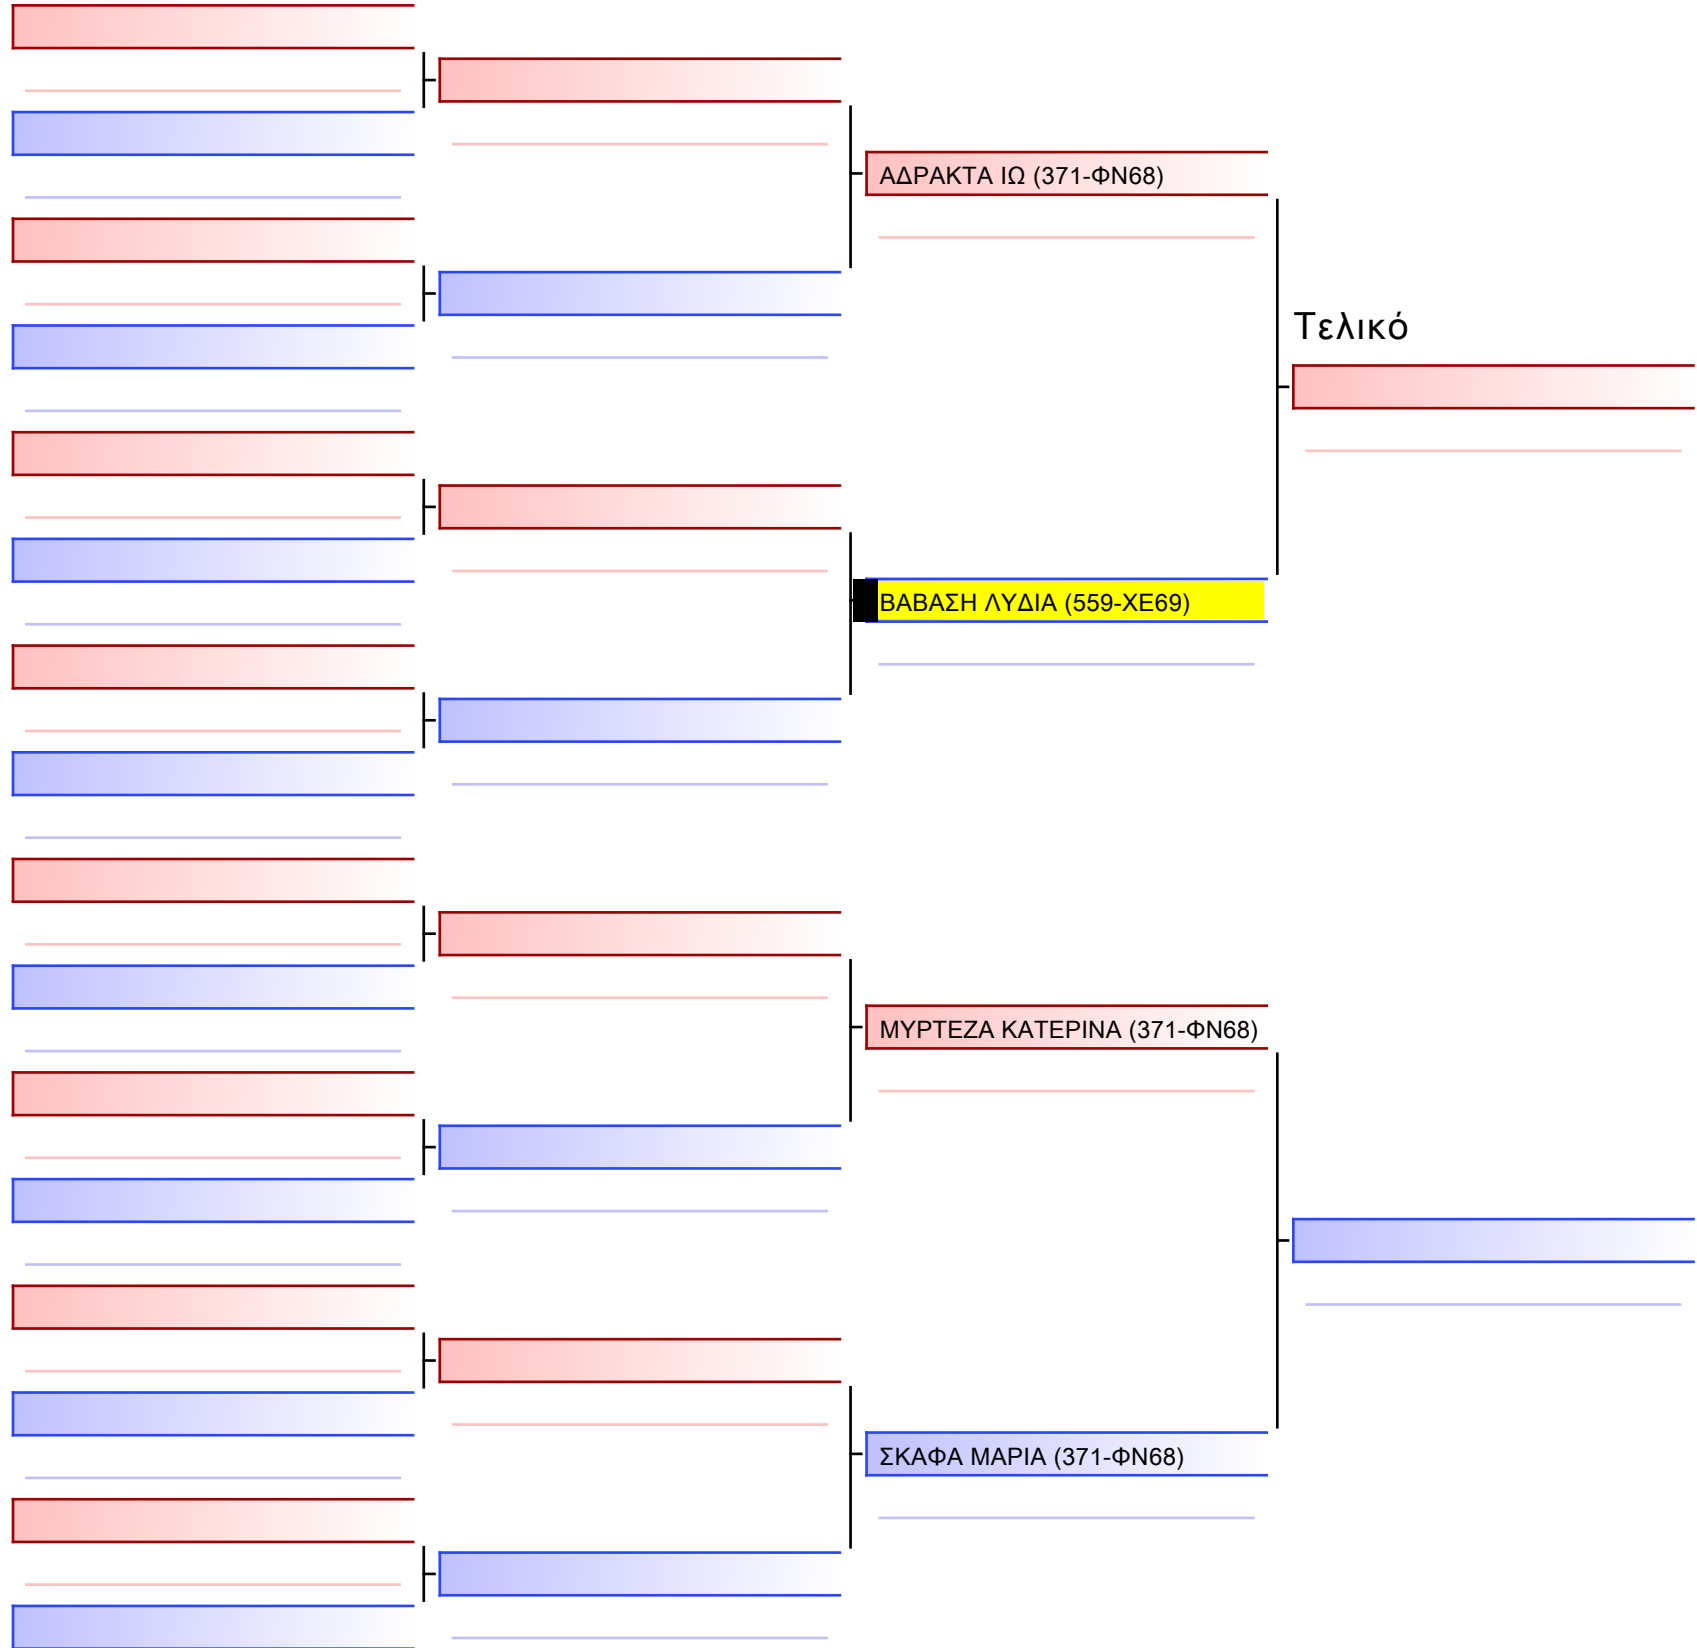

3.1-KUMITE ΚΟΡΑΣΙΔΩΝ 2014 9-8-7 Kyu -30Kgr

ATHENS OPEN ACROPOLIS SSE ΔΙΑΣΥΛΟΓΙΚΟΙ ΑΓΩΝΕΣ ΚΑΡΑΤΕ 2024, ΣΑΒ 20 ΑΠΡ, ΜΑΡΚΟΠΟΥΛΟ ΑΤΤΙΚΗΣ, ΛΕΩΦ. ΑΡΚΟΠΟΥΛΟΥ 75, 19003 ΜΑΡΚΟΠΟΥΛΟ ΑΤΤΙΚΗΣ, GR-19 559-1/1

Tatami Pool

[Πρωτότυπο]