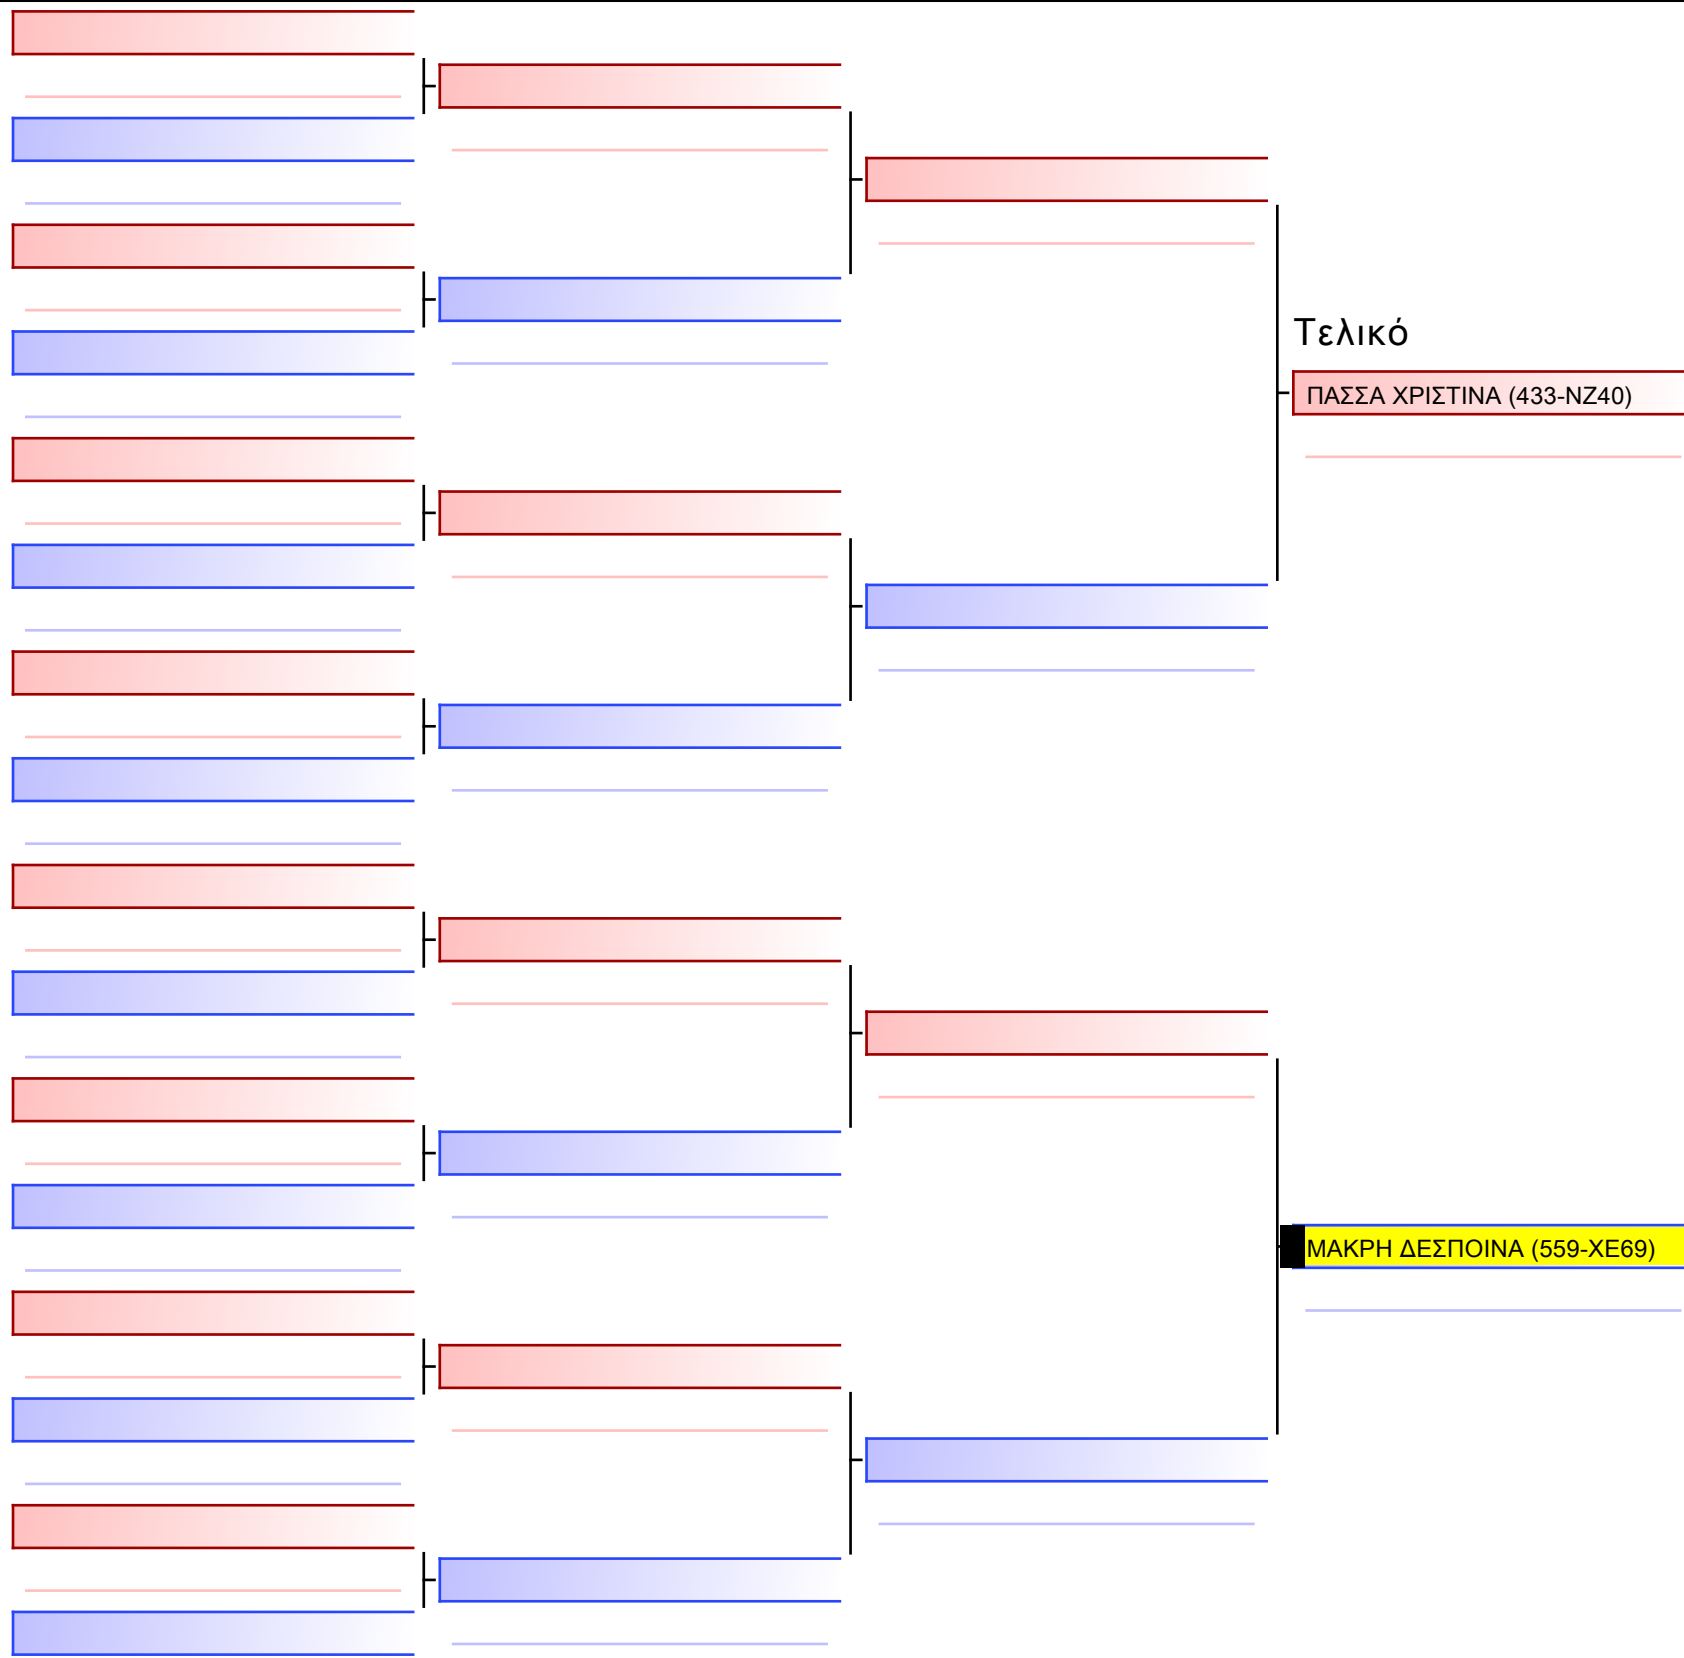

3.1-KUMITE ΚΟΡΑΣΙΔΩΝ 2016 ELITE FIGHTERS -30Kgr

ATHENS OPEN ACROPOLIS SSE ΔΙΑΣΥΛΟΓΙΚΟΙ ΑΓΩΝΕΣ ΚΑΡΑΤΕ 2024, ΣΑΒ 20 ΑΠΡ, ΜΑΡΚΟΠΟΥΛΟ ΑΤΤΙΚΗΣ, ΛΕΩΦ. ΑΡΚΟΠΟΥΛΟΥ 75, 19003 ΜΑΡΚΟΠΟΥΛΟ ΑΤΤΙΚΗΣ, GR 15 559-1/1

Tatami

Pool

[Πρωτότυπο]