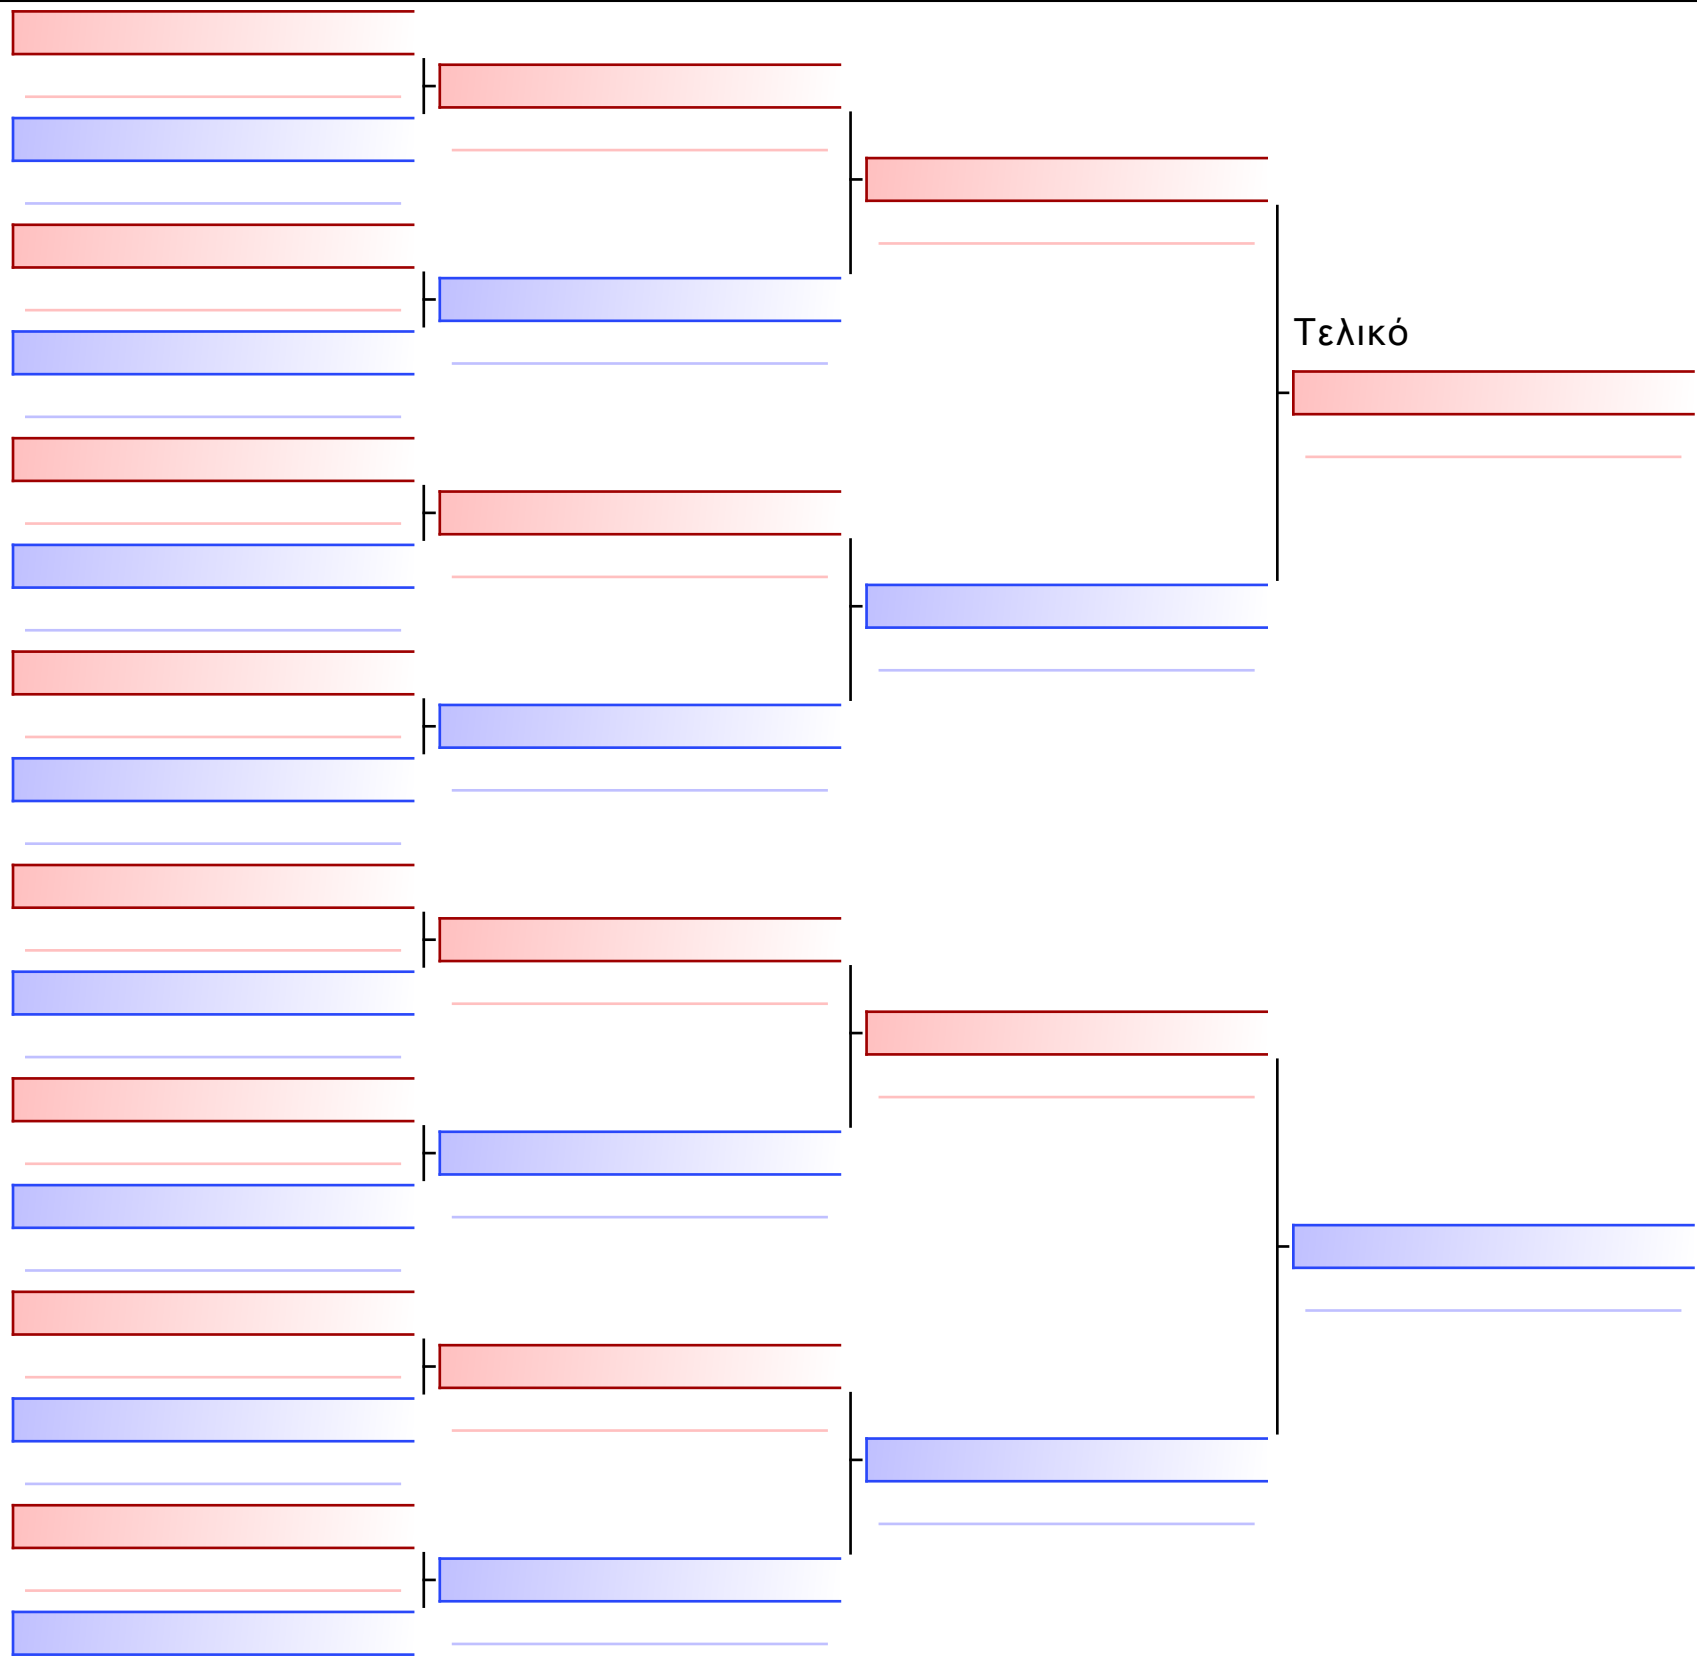

2-KUMITE ΕΦΗΒΩΝ 9-8-7 Kyu +70Kgr

ATHENS OPEN ACROPOLIS SSE ΔΙΑΣΥΛΟΓΙΚΟΙ ΑΓΩΝΕΣ ΚΑΡΑΤΕ 2024, ΣΑΒ 20 ΑΠΡ, ΜΑΡΚΟΠΟΥΛΟ ΑΤΤΙΚΗΣ, ΛΕΩΦ. ΑΡΚΟΠΟΥΛΟΥ 75, 19003 ΜΑΡΚΟΠΟΥΛΟ ΜΕΣΟΓΕΑΣ, GRE - 559-1/1

Tatami Pool

[Πρωτότυπο]

ΡΙΖΟΠΟΥΛΟΣ ΔΗΜΗΤΡΙΟΣ (559-XE69)