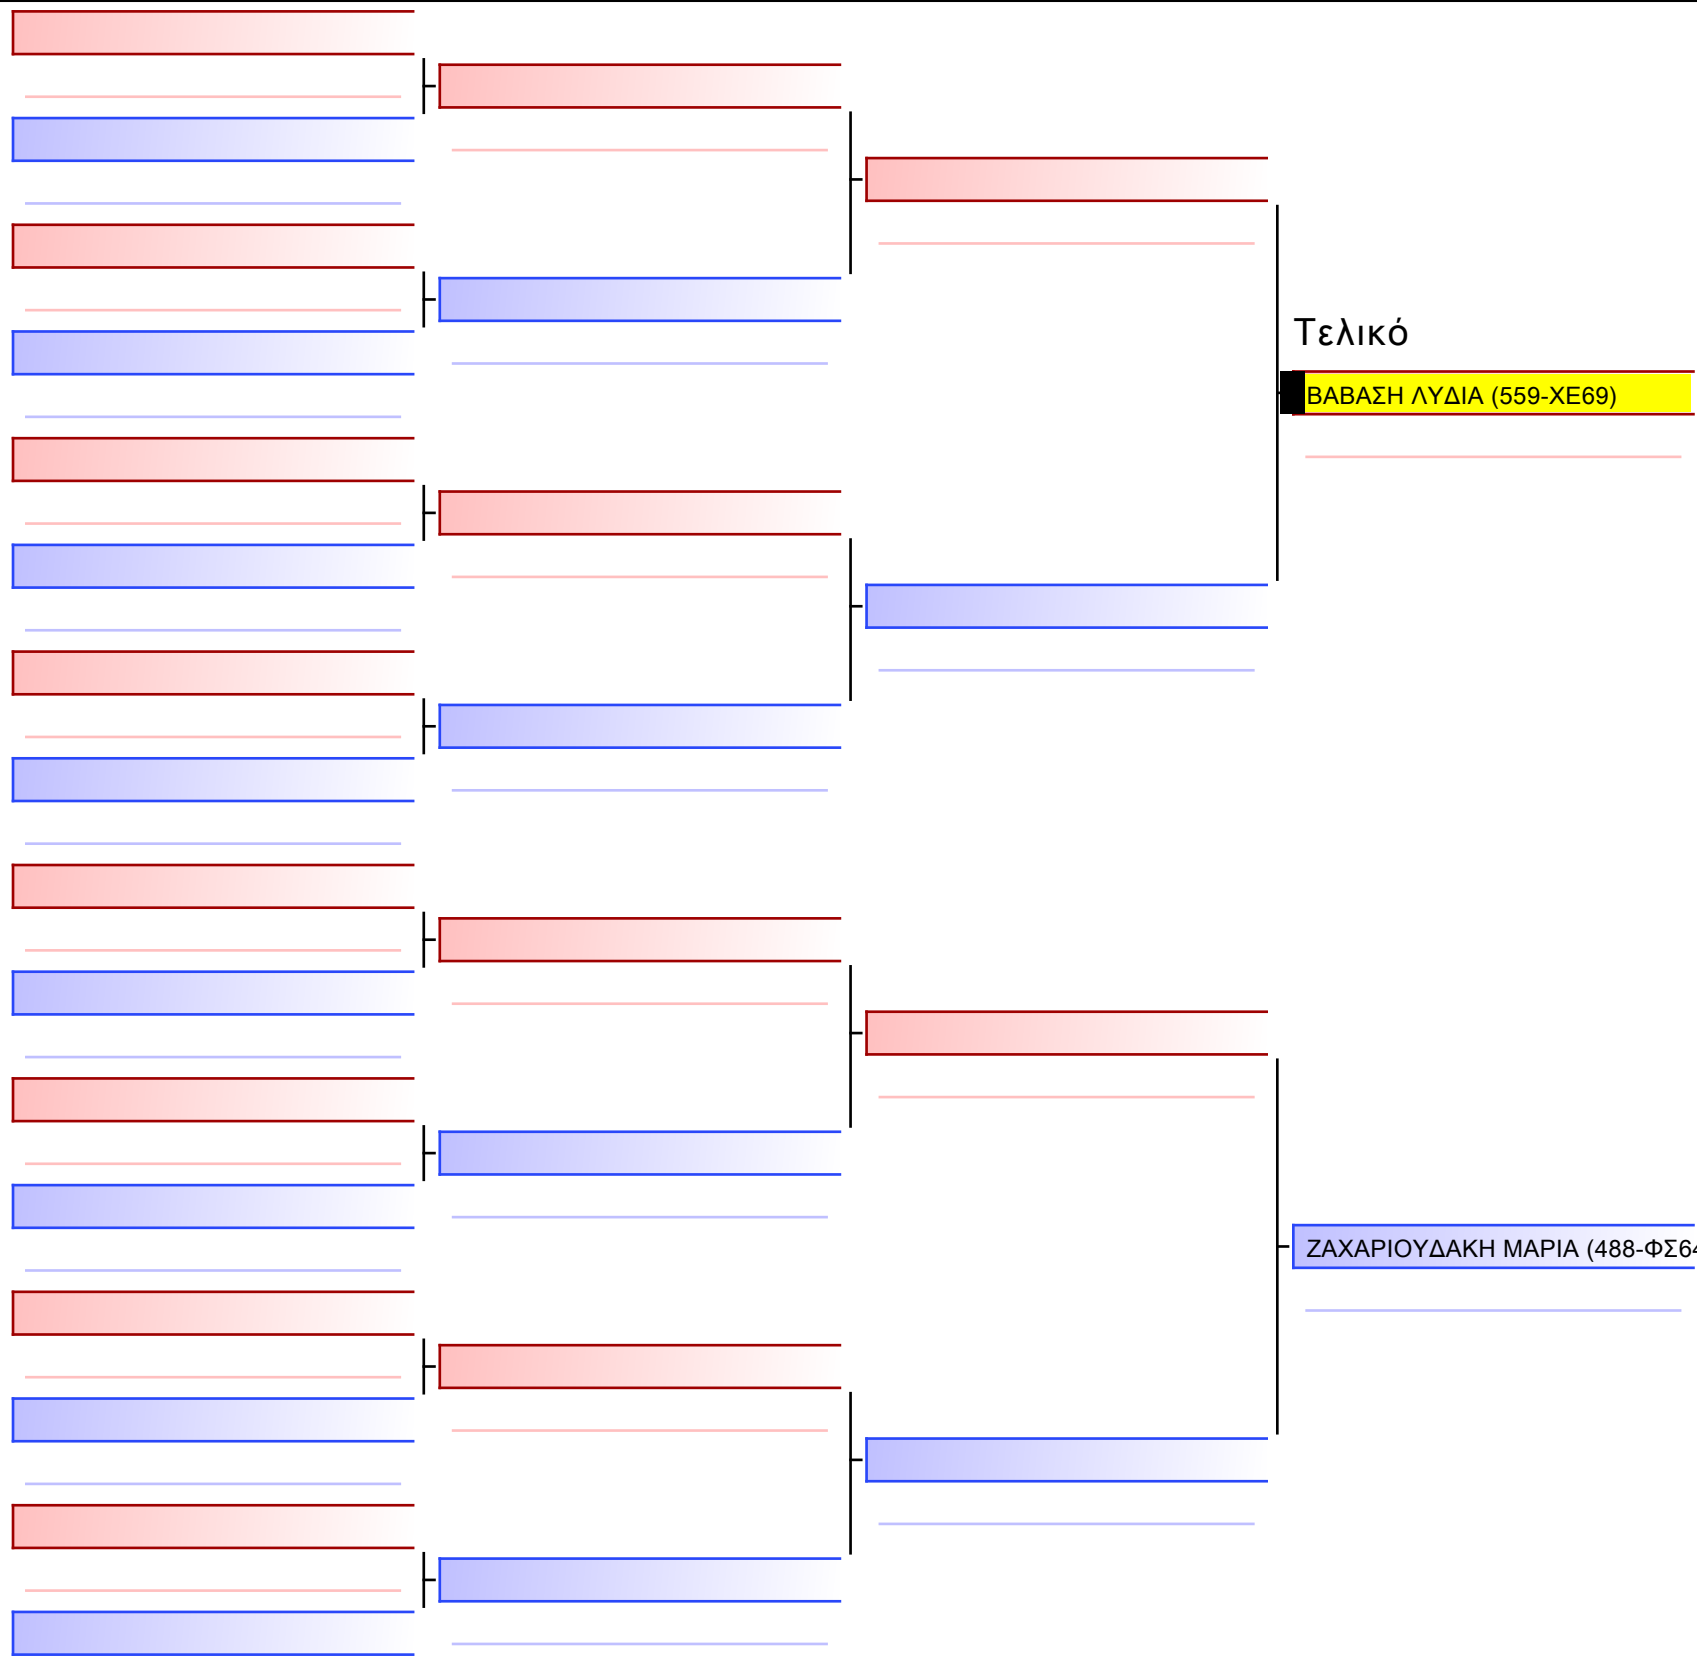

3.1-ΚΑΤΑ ΚΟΡΑΣΙΔΩΝ 2014 Elite

ATHENS OPEN ACROPOLIS SSE ΔΙΑΣΥΛΟΓΙΚΟΙ ΑΓΩΝΕΣ ΚΑΡΑΤΕ 2024, ΣΑΒ 20 ΑΠΡ, ΜΑΡΚΟΠΟΥΛΟ ΑΤΤΙΚΗΣ, ΛΕΩΦ. ΑΡΚΟΠΟΥΛΟΥ 75, 19003 ΜΑΡΚΟΠΟΥΛΟ ΑΤΤΙΚΗΣ, GR 115 559-1/1

Tatami Pool

[Πρωτότυπο]