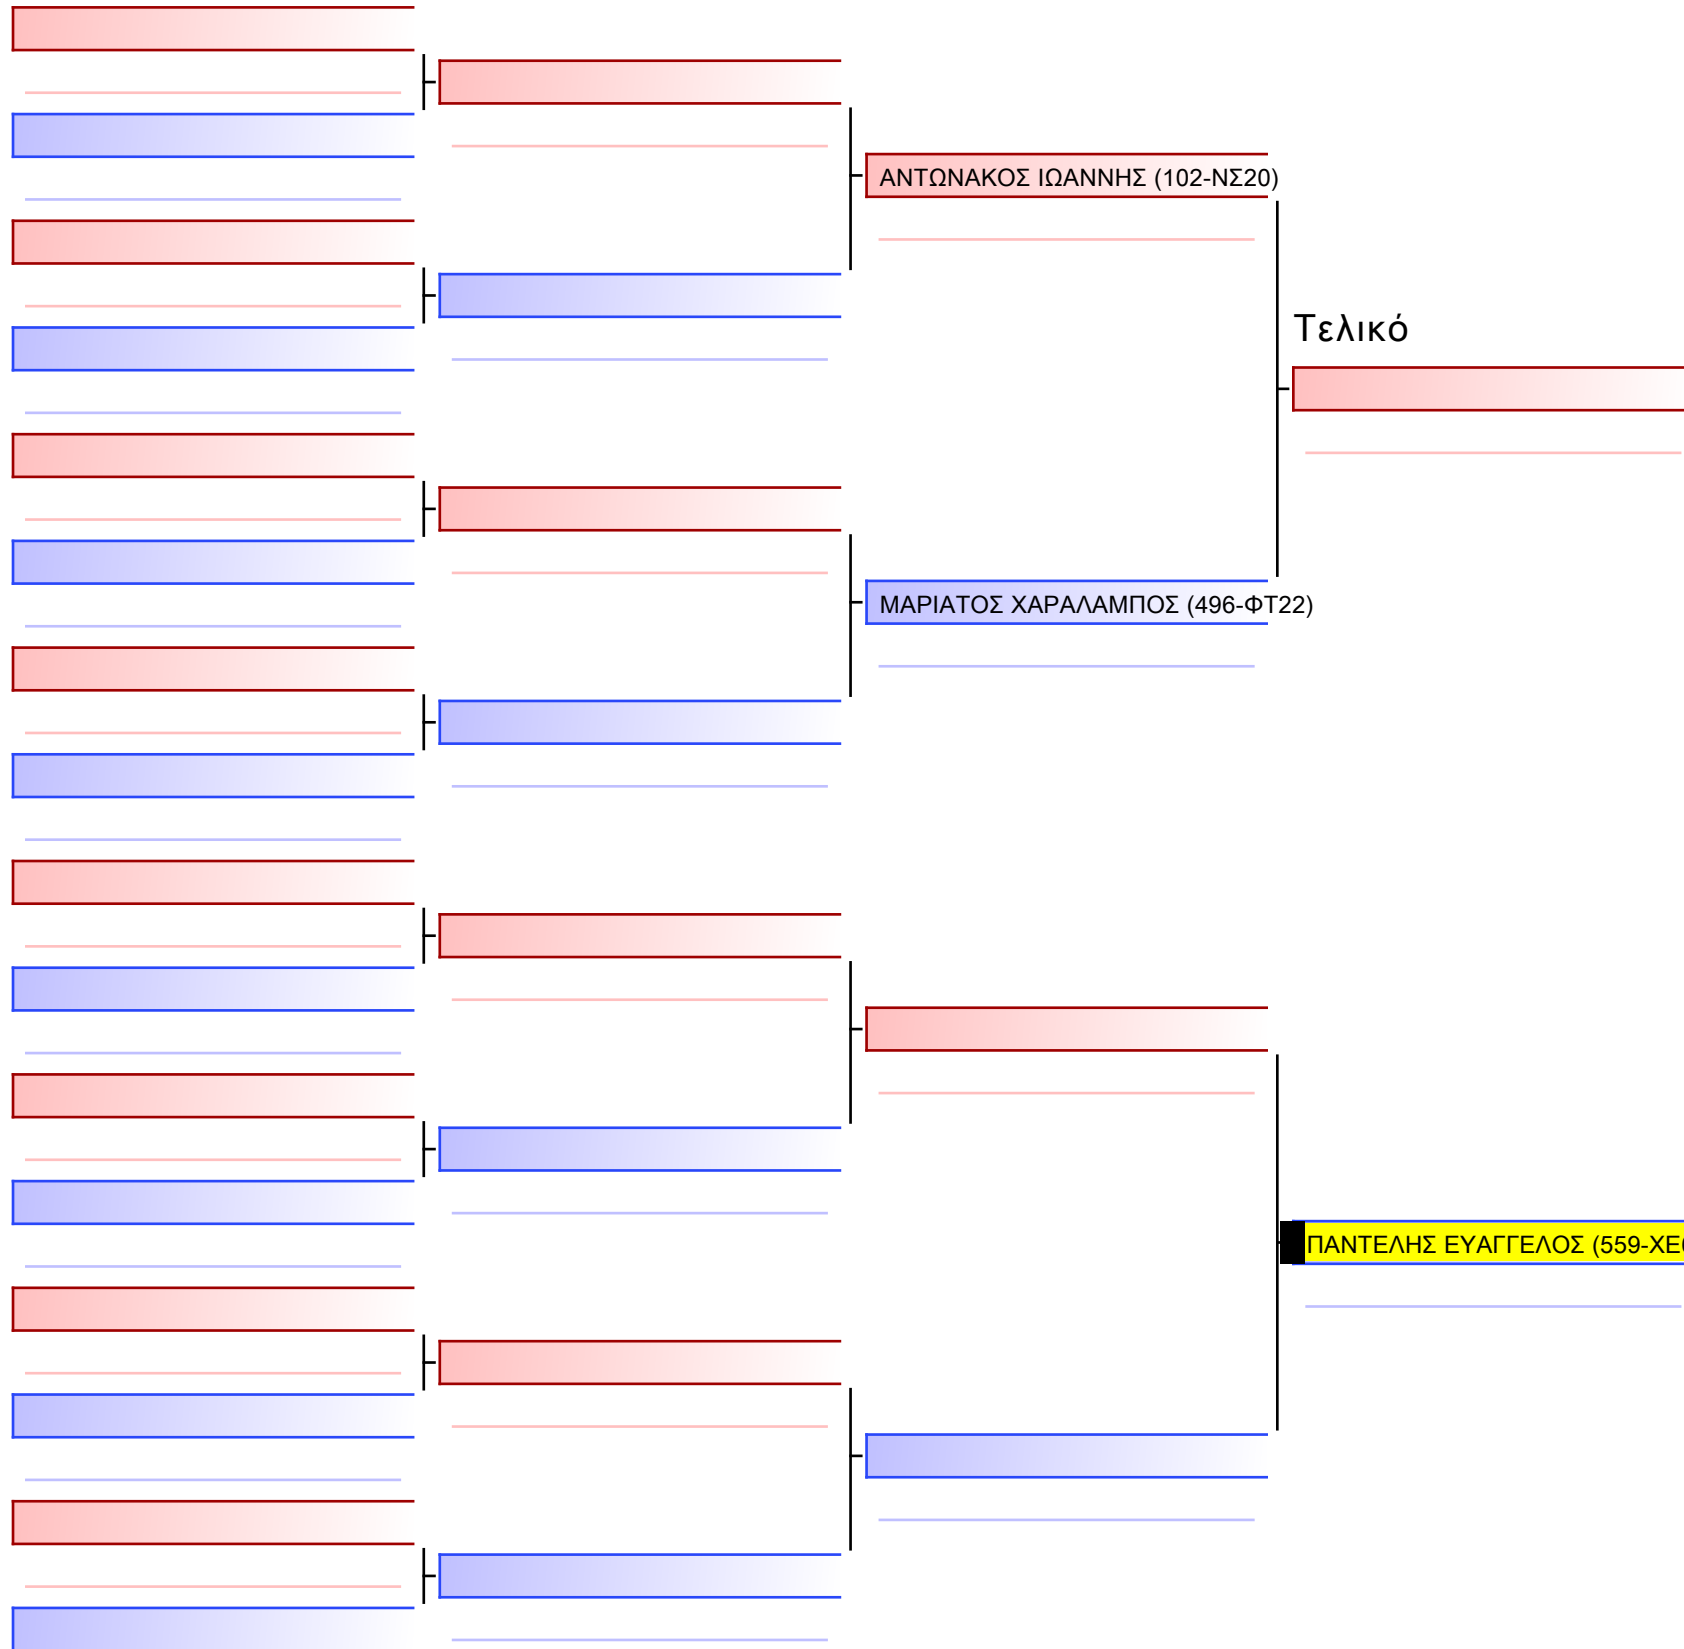

2-KUMITE ΕΦΗΒΩΝ 9-8-7 Kyu -52&-57Kgr [ΣΥΝΕΝΩΣΗ]

ATHENS OPEN ACROPOLIS SSE ΔΙΑΣΥΛΟΓΙΚΟΙ ΑΓΩΝΕΣ ΚΑΡΑΤΕ 2024, ΣΑΒ 20 ΑΠΡ, ΜΑΡΚΟΠΟΥΛΟ ΑΤΤΙΚΗΣ, ΛΕΩΦ. ΑΡΚΟΠΟΥΛΟΥ 75, 19003 ΜΑΡΚΟΠΟΥΛΟ ΑΤΤΙΚΗΣ, 2024-04-20, 15:55 559-1/1

Tatami Pool

[Πρωτότυπο]