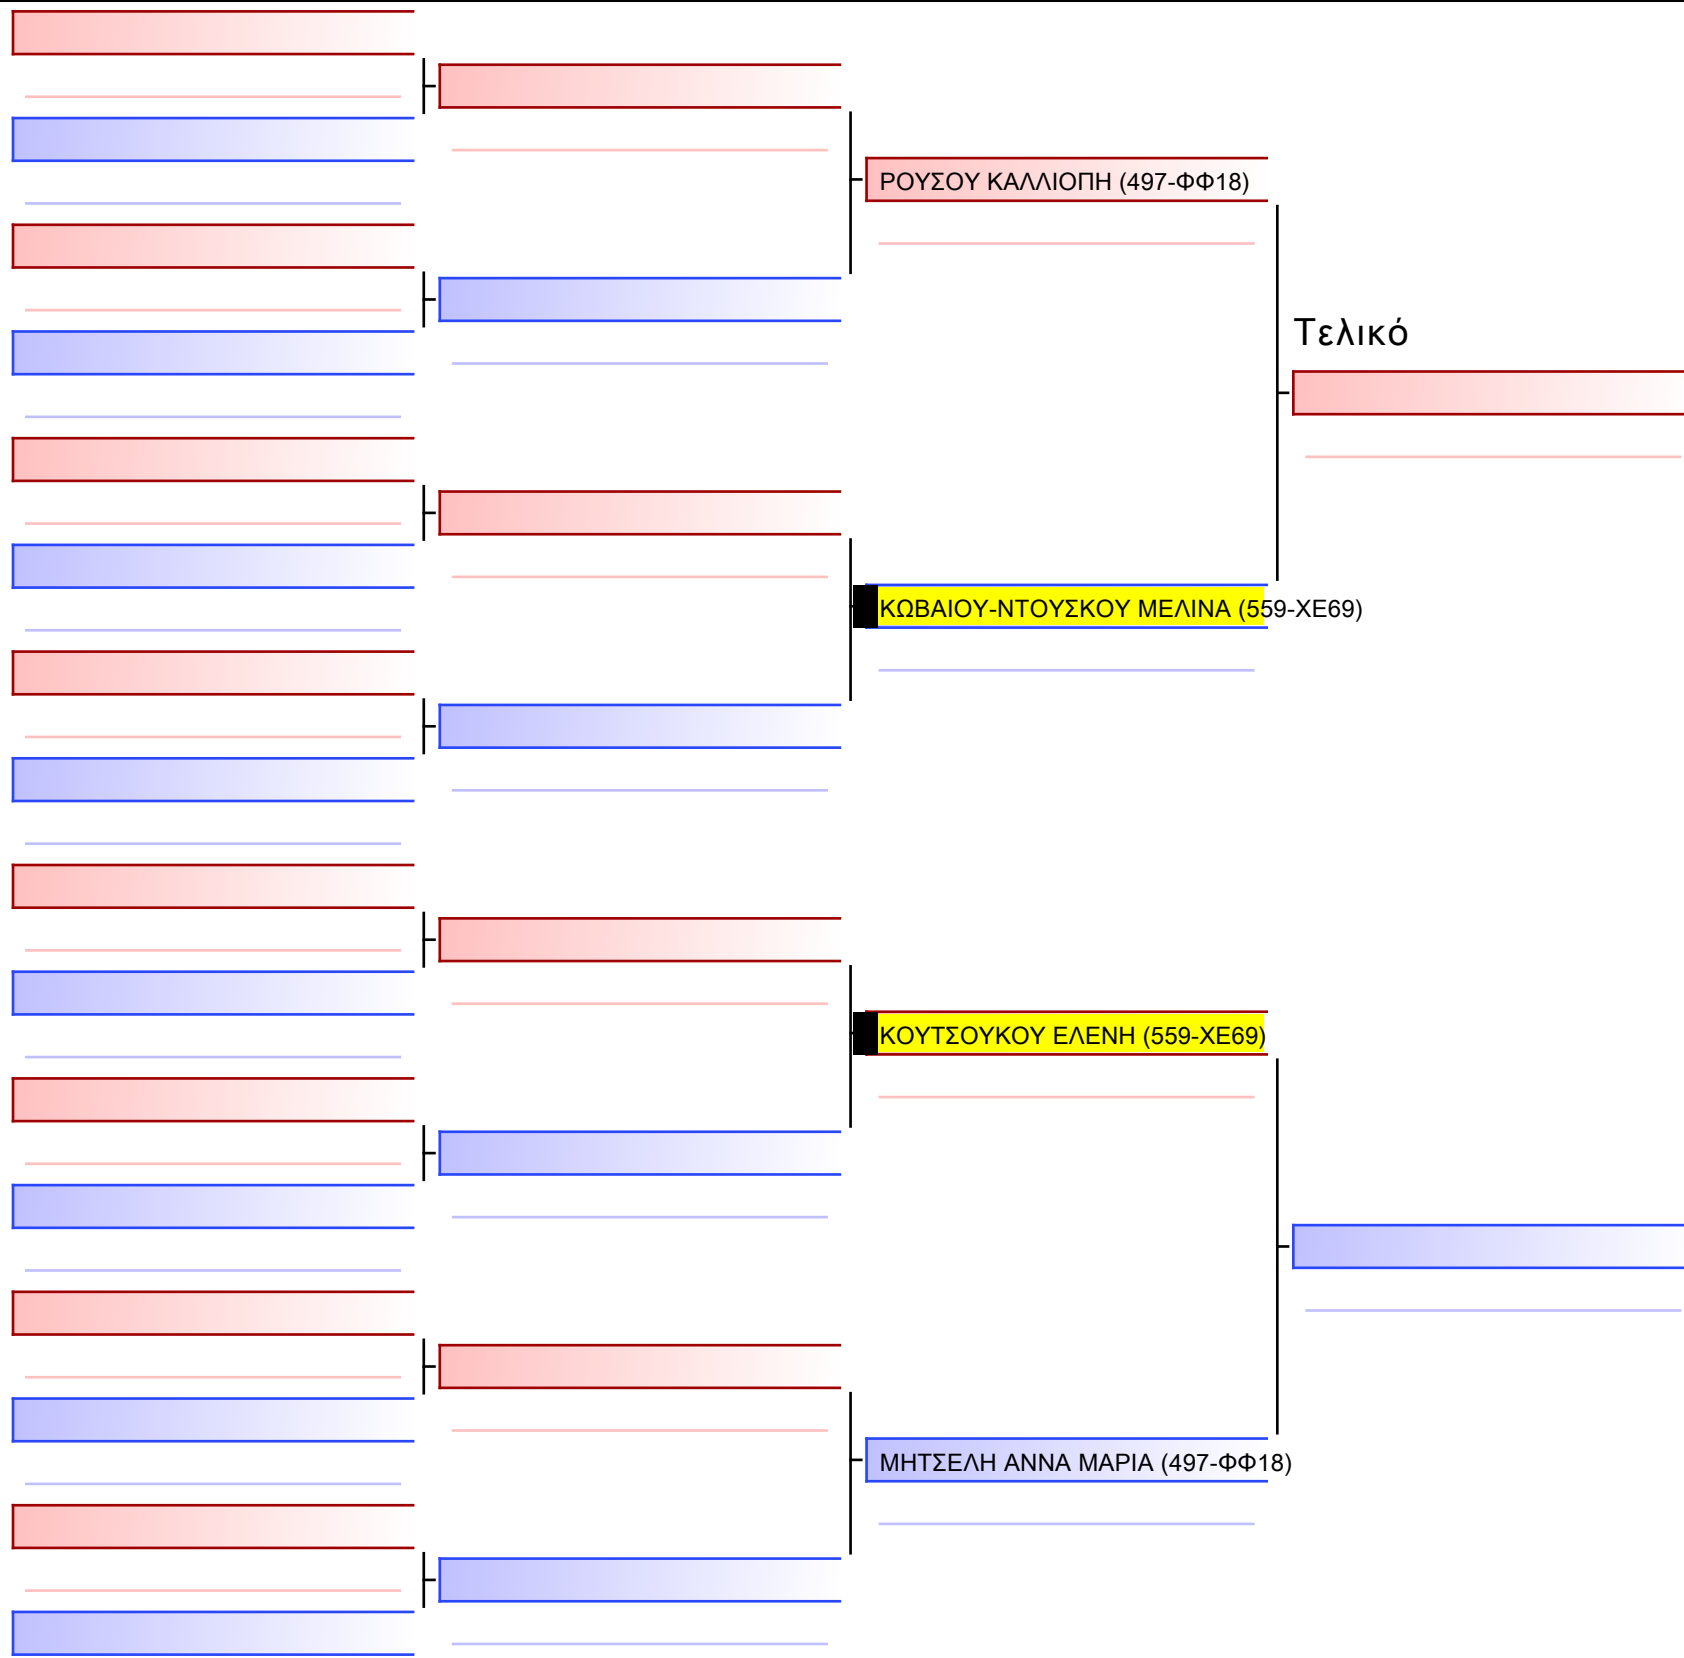

1-ΚΑΤΑ ΝΕΩΝ ΓΥΝΑΙΚΩΝ Elite

ATHENS OPEN ACROPOLIS SSE ΔΙΑΣΥΛΟΓΙΚΟΙ ΑΓΩΝΕΣ ΚΑΡΑΤΕ 2024, ΣΑΒ 20 ΑΠΡ, ΜΑΡΚΟΠΟΥΛΟ ΑΤΤΙΚΗΣ, ΛΕΩΦ. ΑΡΚΟΠΟΥΛΟΥ 75, 19003 ΜΑΡΚΟΠΟΥΛΟ ΑΤΤΙΚΗΣ, GR-155 559-1/1

Tatami

Pool

[Πρωτότυπο]