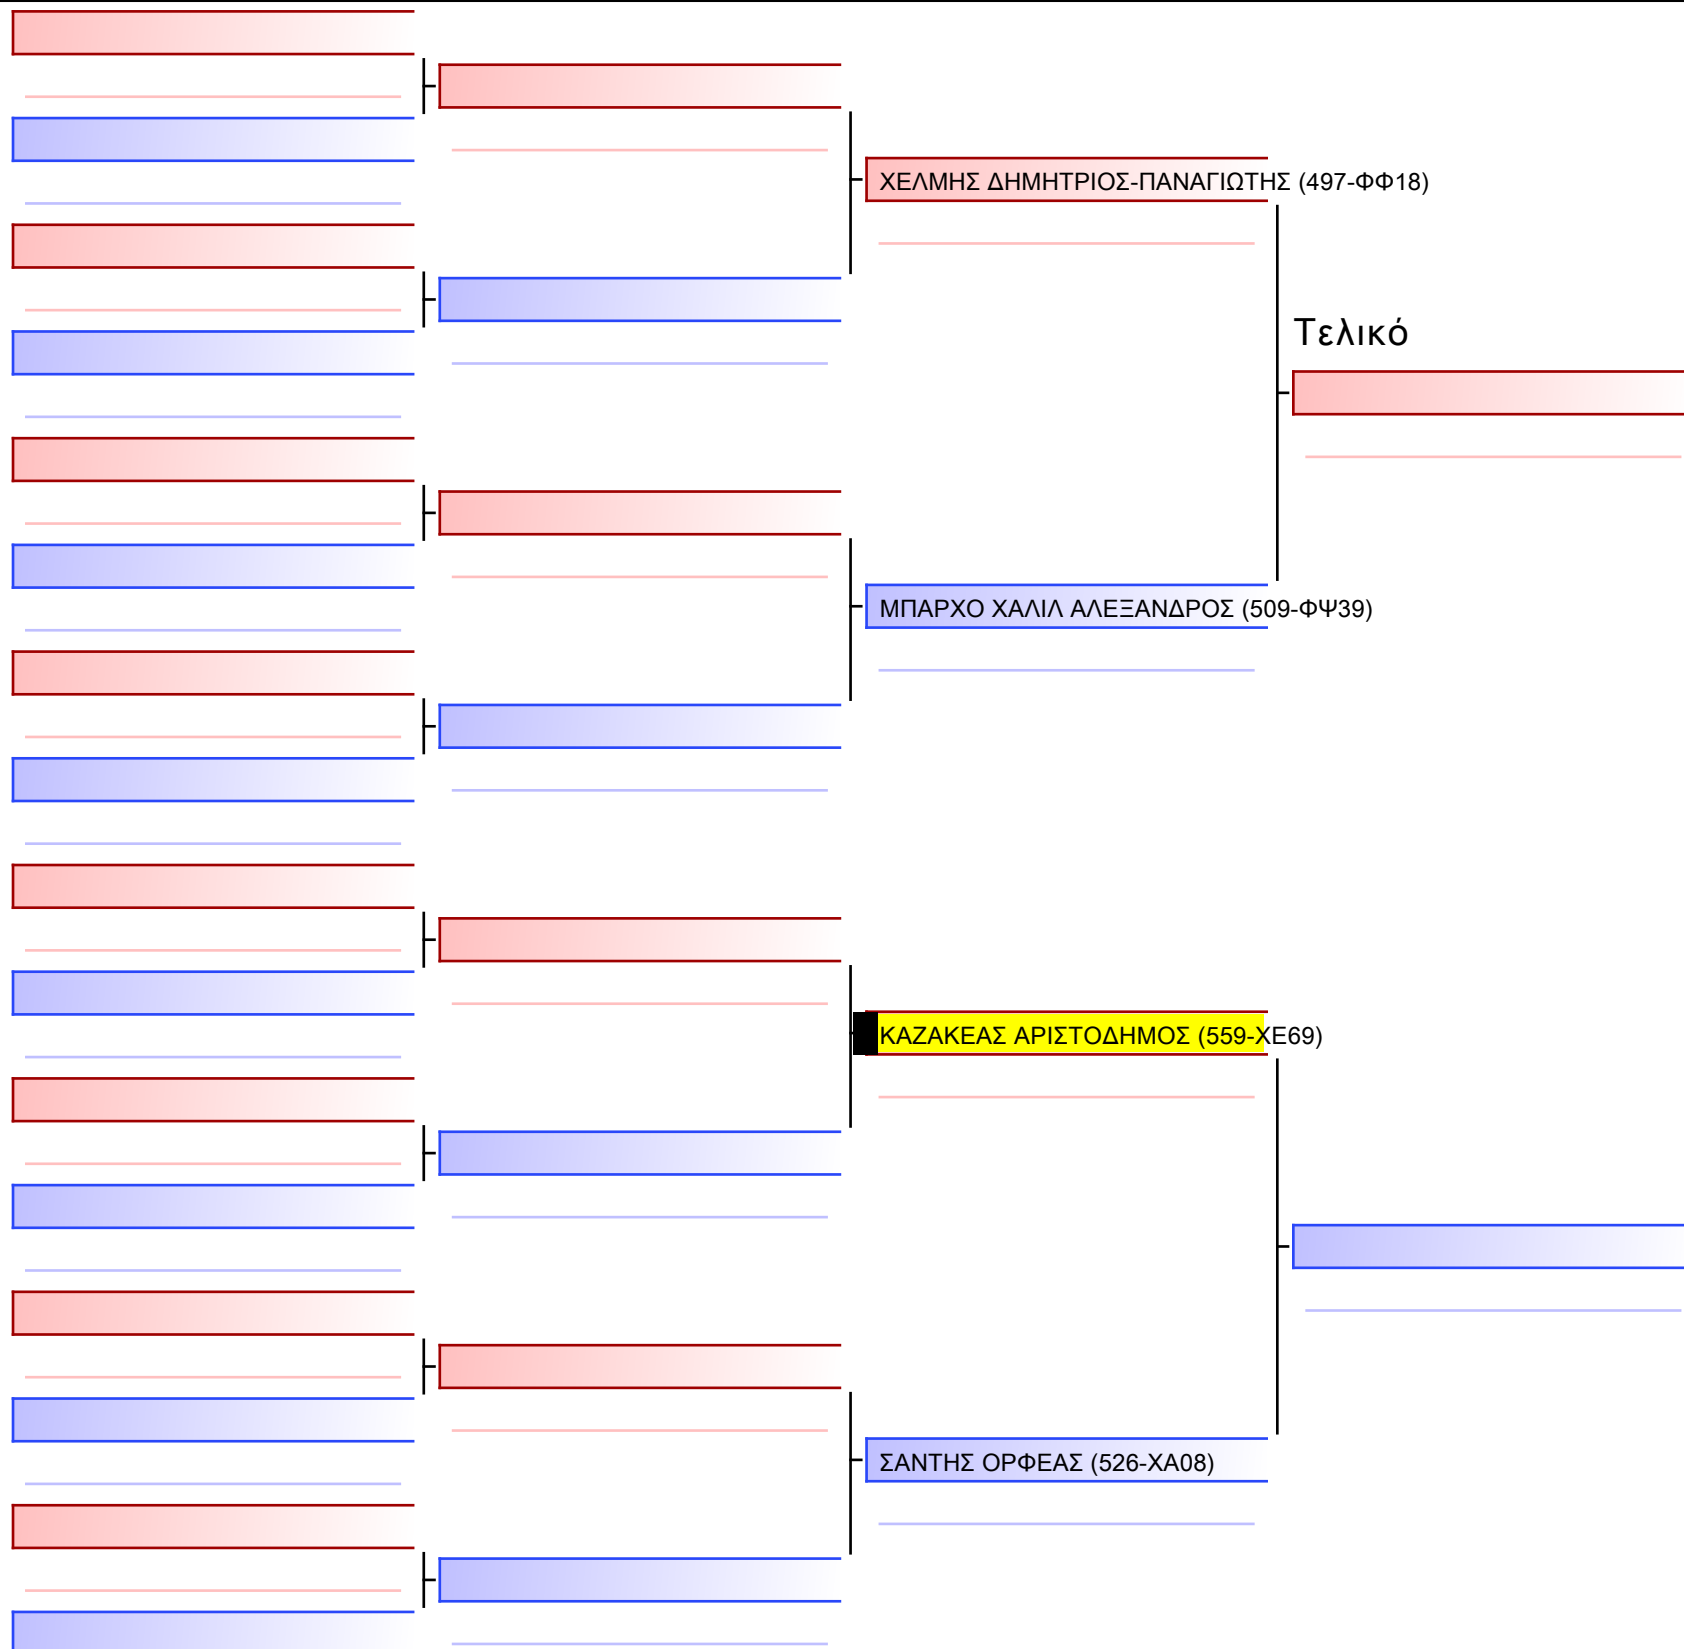

1-ΚΑΤΑ ΝΕΩΝ ΑΝΔΡΩΝ 3ο-ΜΑΥΡΕΣ

ATHENS OPEN ACROPOLIS SSE ΔΙΑΣΥΛΟΓΙΚΟΙ ΑΓΩΝΕΣ ΚΑΡΑΤΕ 2024, ΣΑΒ 20 ΑΠΡ, ΜΑΡΚΟΠΟΥΛΟ ΑΤΤΙΚΗΣ, ΛΕΩΦ. ΑΡΚΟΠΟΥΛΟΥ 75, 19003 ΜΑΡΚΟΠΟΥΛΟ ΑΤΤΙΚΗΣ, GR-155 559-1/1

Tatami

Pool

[Πρωτότυπο]