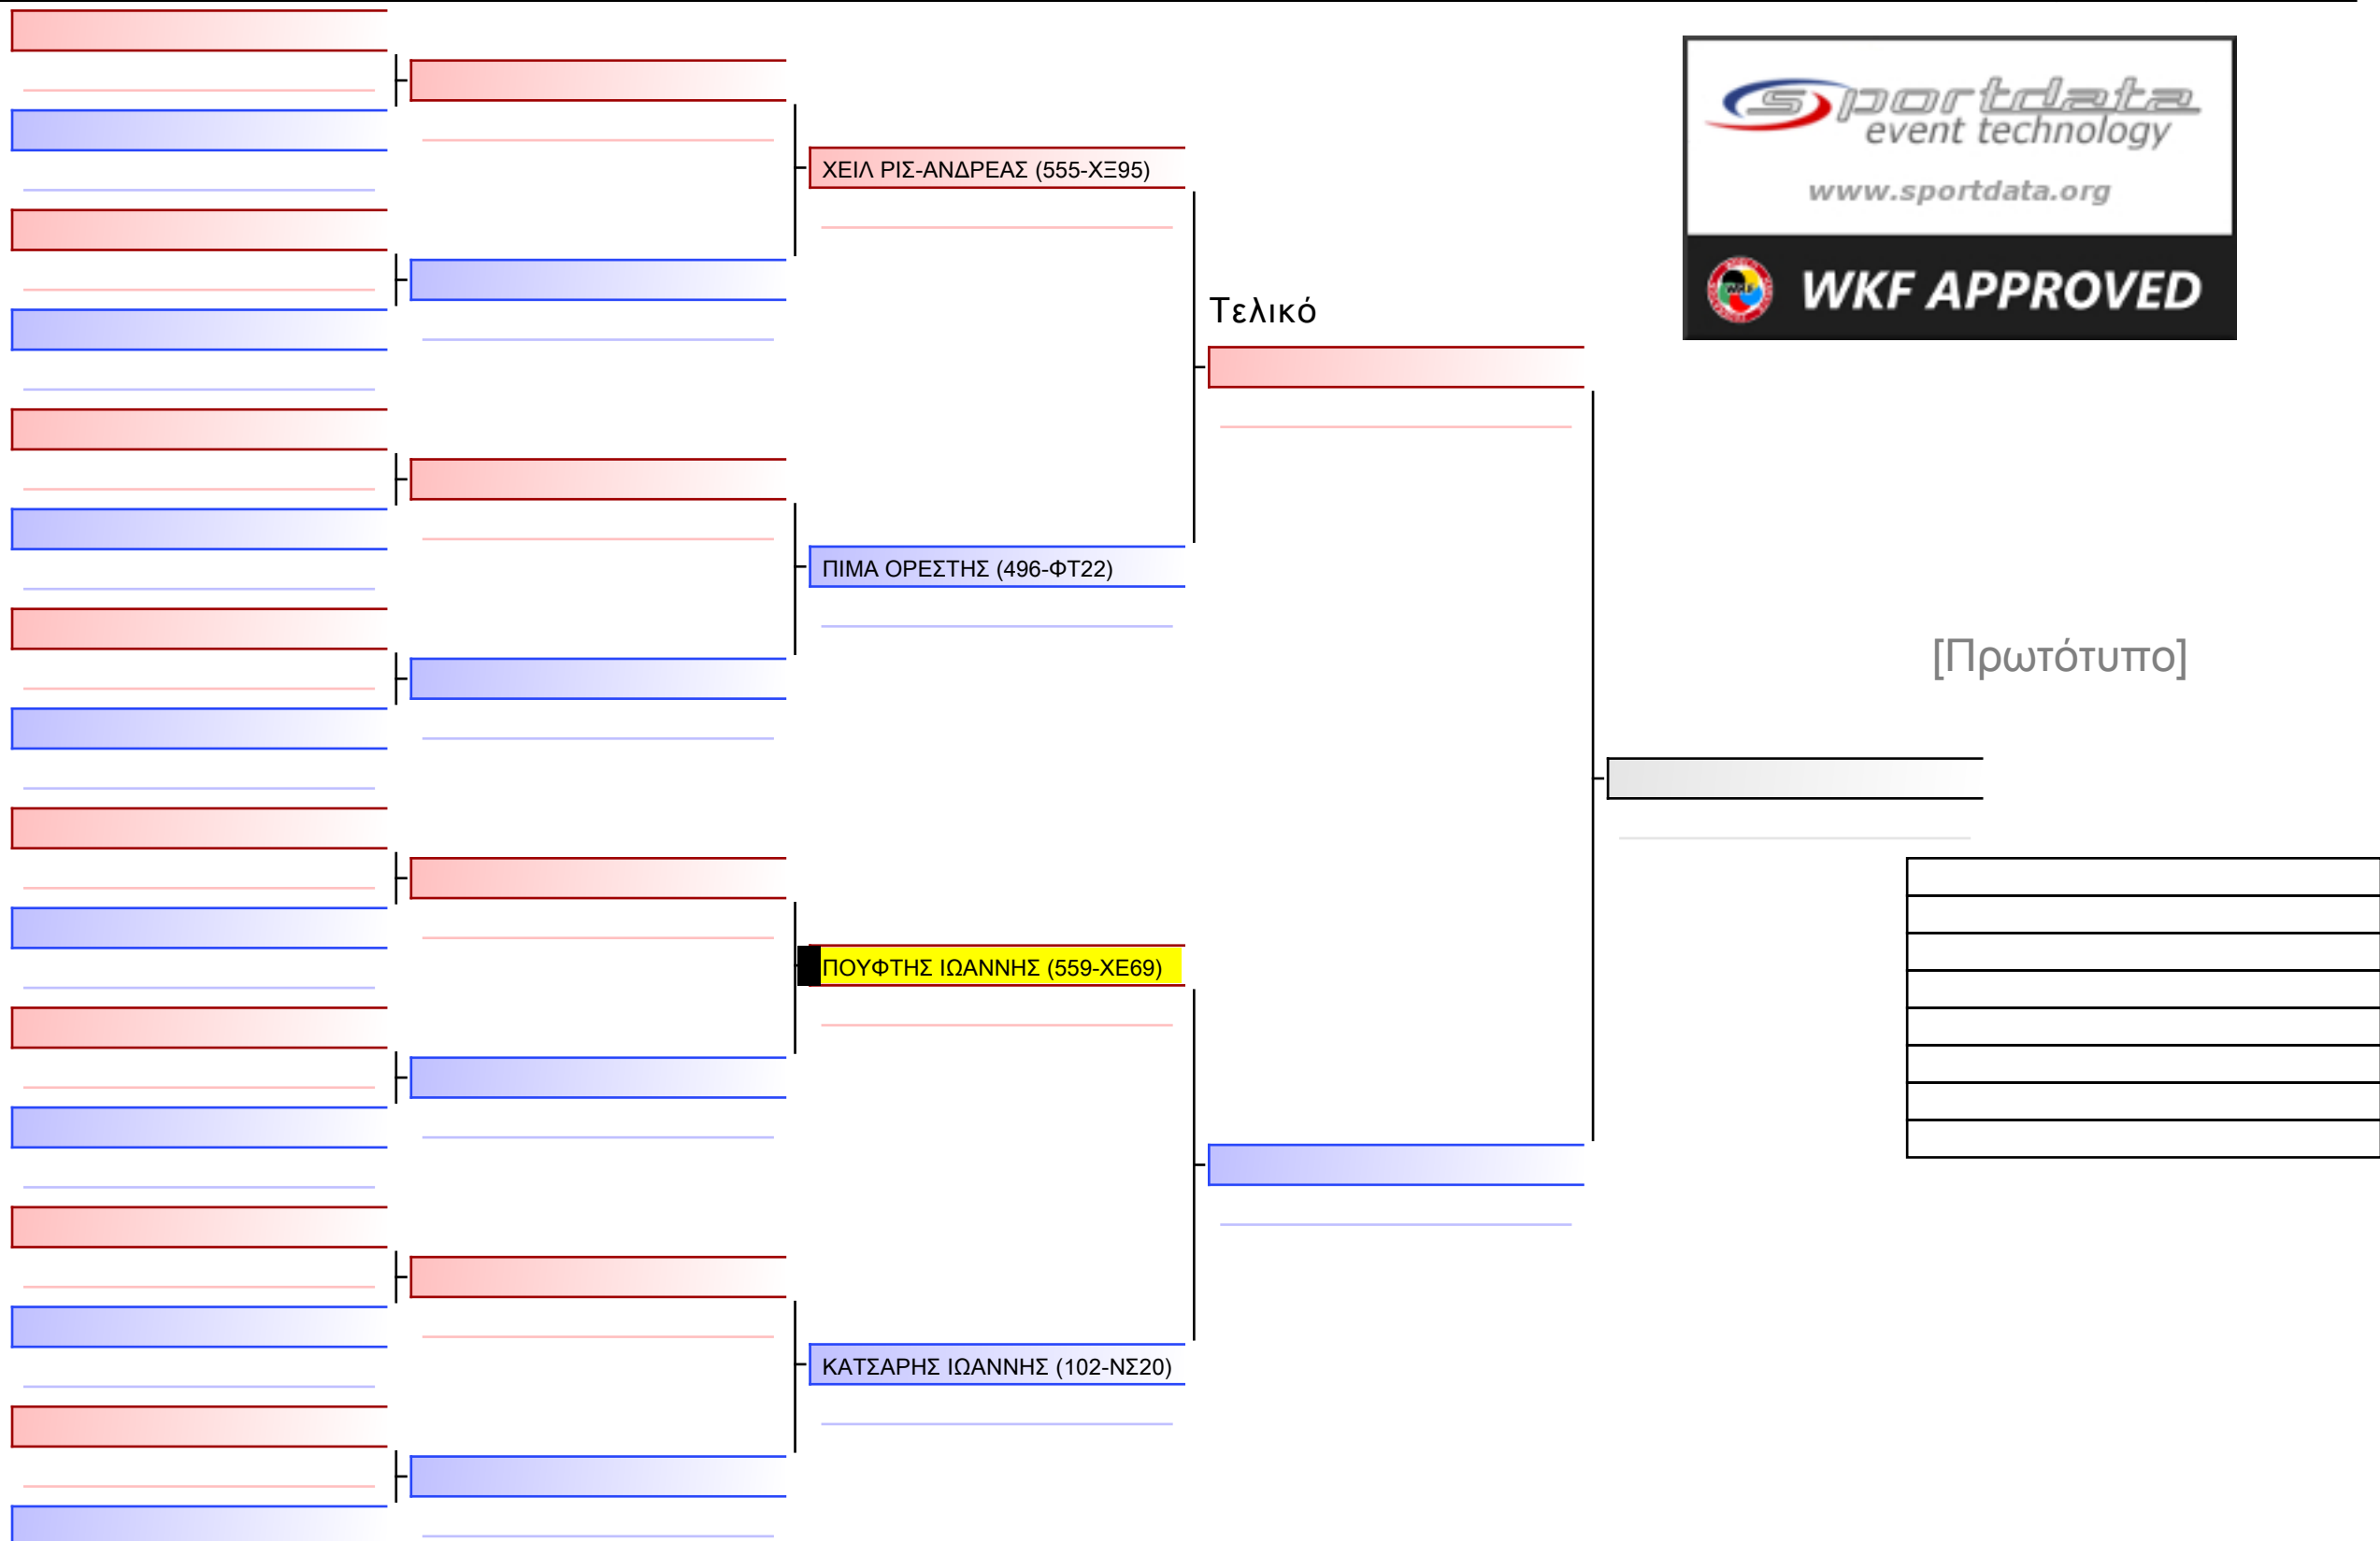

3.2-ΚΥΜΙΤΕ ΠΑΙΔΩΝ 2013 9-8-7 Kyu -45&+45Kgr [ΣΥΝΕΝΩΣΗ]

ATHENS OPEN ACROPOLIS SSE ΔΙΑΣΥΛΟΓΙΚΟΙ ΑΓΩΝΕΣ ΚΑΡΑΤΕ 2024, ΣΑΒ 20 ΑΠΡ, ΜΑΡΚΟΠΟΥΛΟ ΑΤΤΙΚΗΣ, ΛΕΩΦ. ΑΡΚΟΠΟΥΛΟΥ 75, 19003 ΜΑΡΚΟΠΟΥΛΟ ΑΤΤΙΚΗΣ, 12:00-13:00, 12:05 559-1/1

Tatami Pool