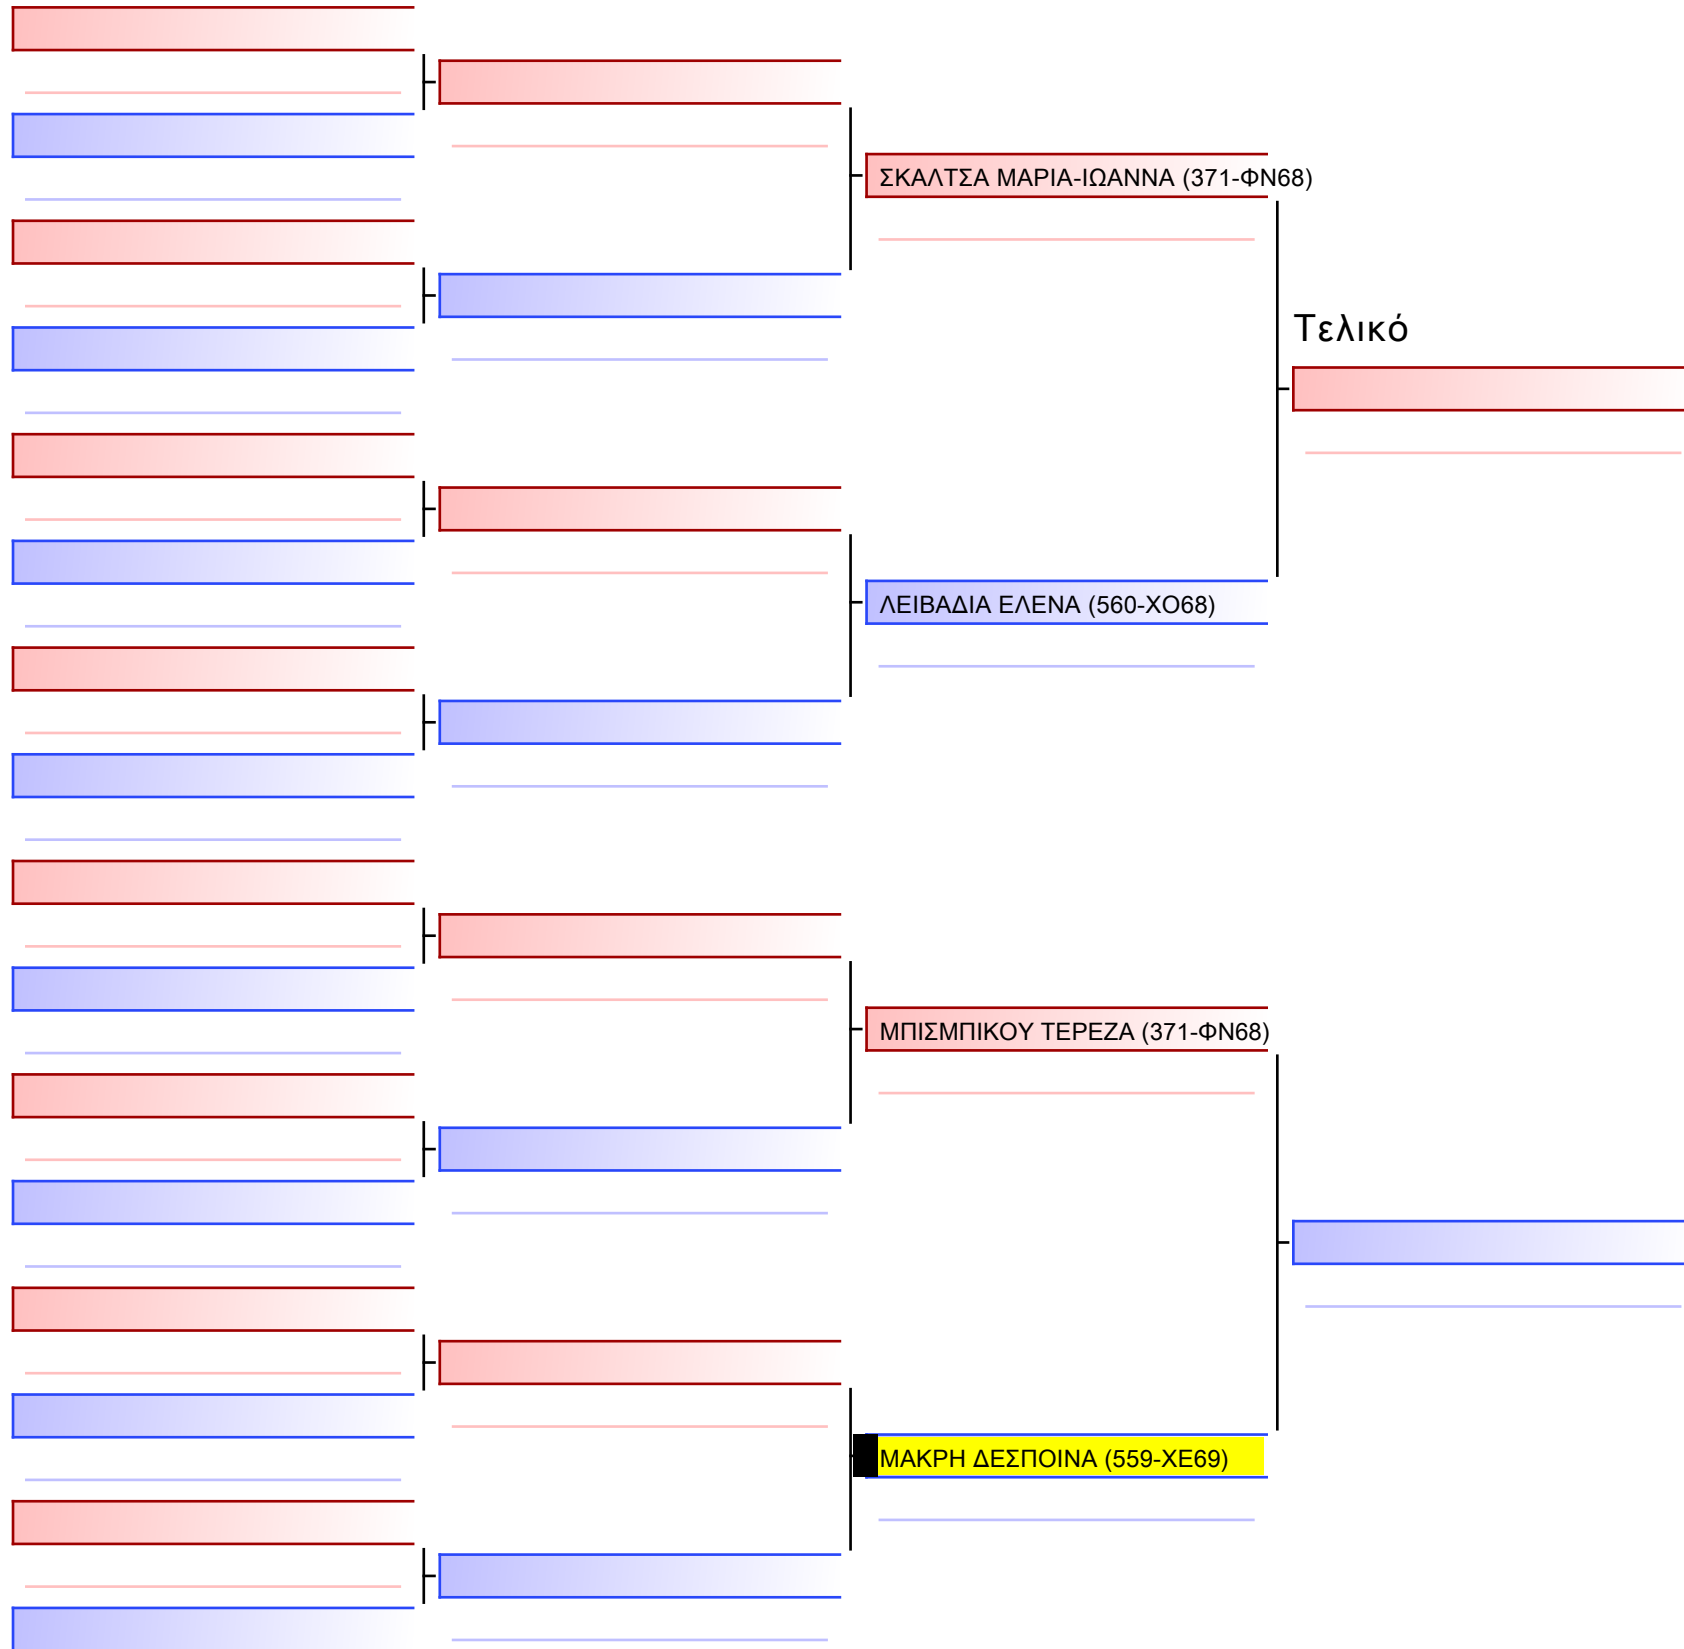

3.1-ΚΑΤΑ ΚΟΡΑΣΙΔΩΝ 2016 Elite

ATHENS OPEN ACROPOLIS SSE ΔΙΑΣΥΛΟΓΙΚΟΙ ΑΓΩΝΕΣ ΚΑΡΑΤΕ 2024, ΣΑΒ 20 ΑΠΡ, ΜΑΡΚΟΠΟΥΛΟ ΑΤΤΙΚΗΣ, ΛΕΩΦ. ΑΡΚΟΠΟΥΛΟΥ 75, 19003 ΜΑΡΚΟΠΟΥΛΟ ΑΤΤΙΚΗΣ, ΟΡΕΟ 559-1/1

Tatami Pool

[Πρωτότυπο]