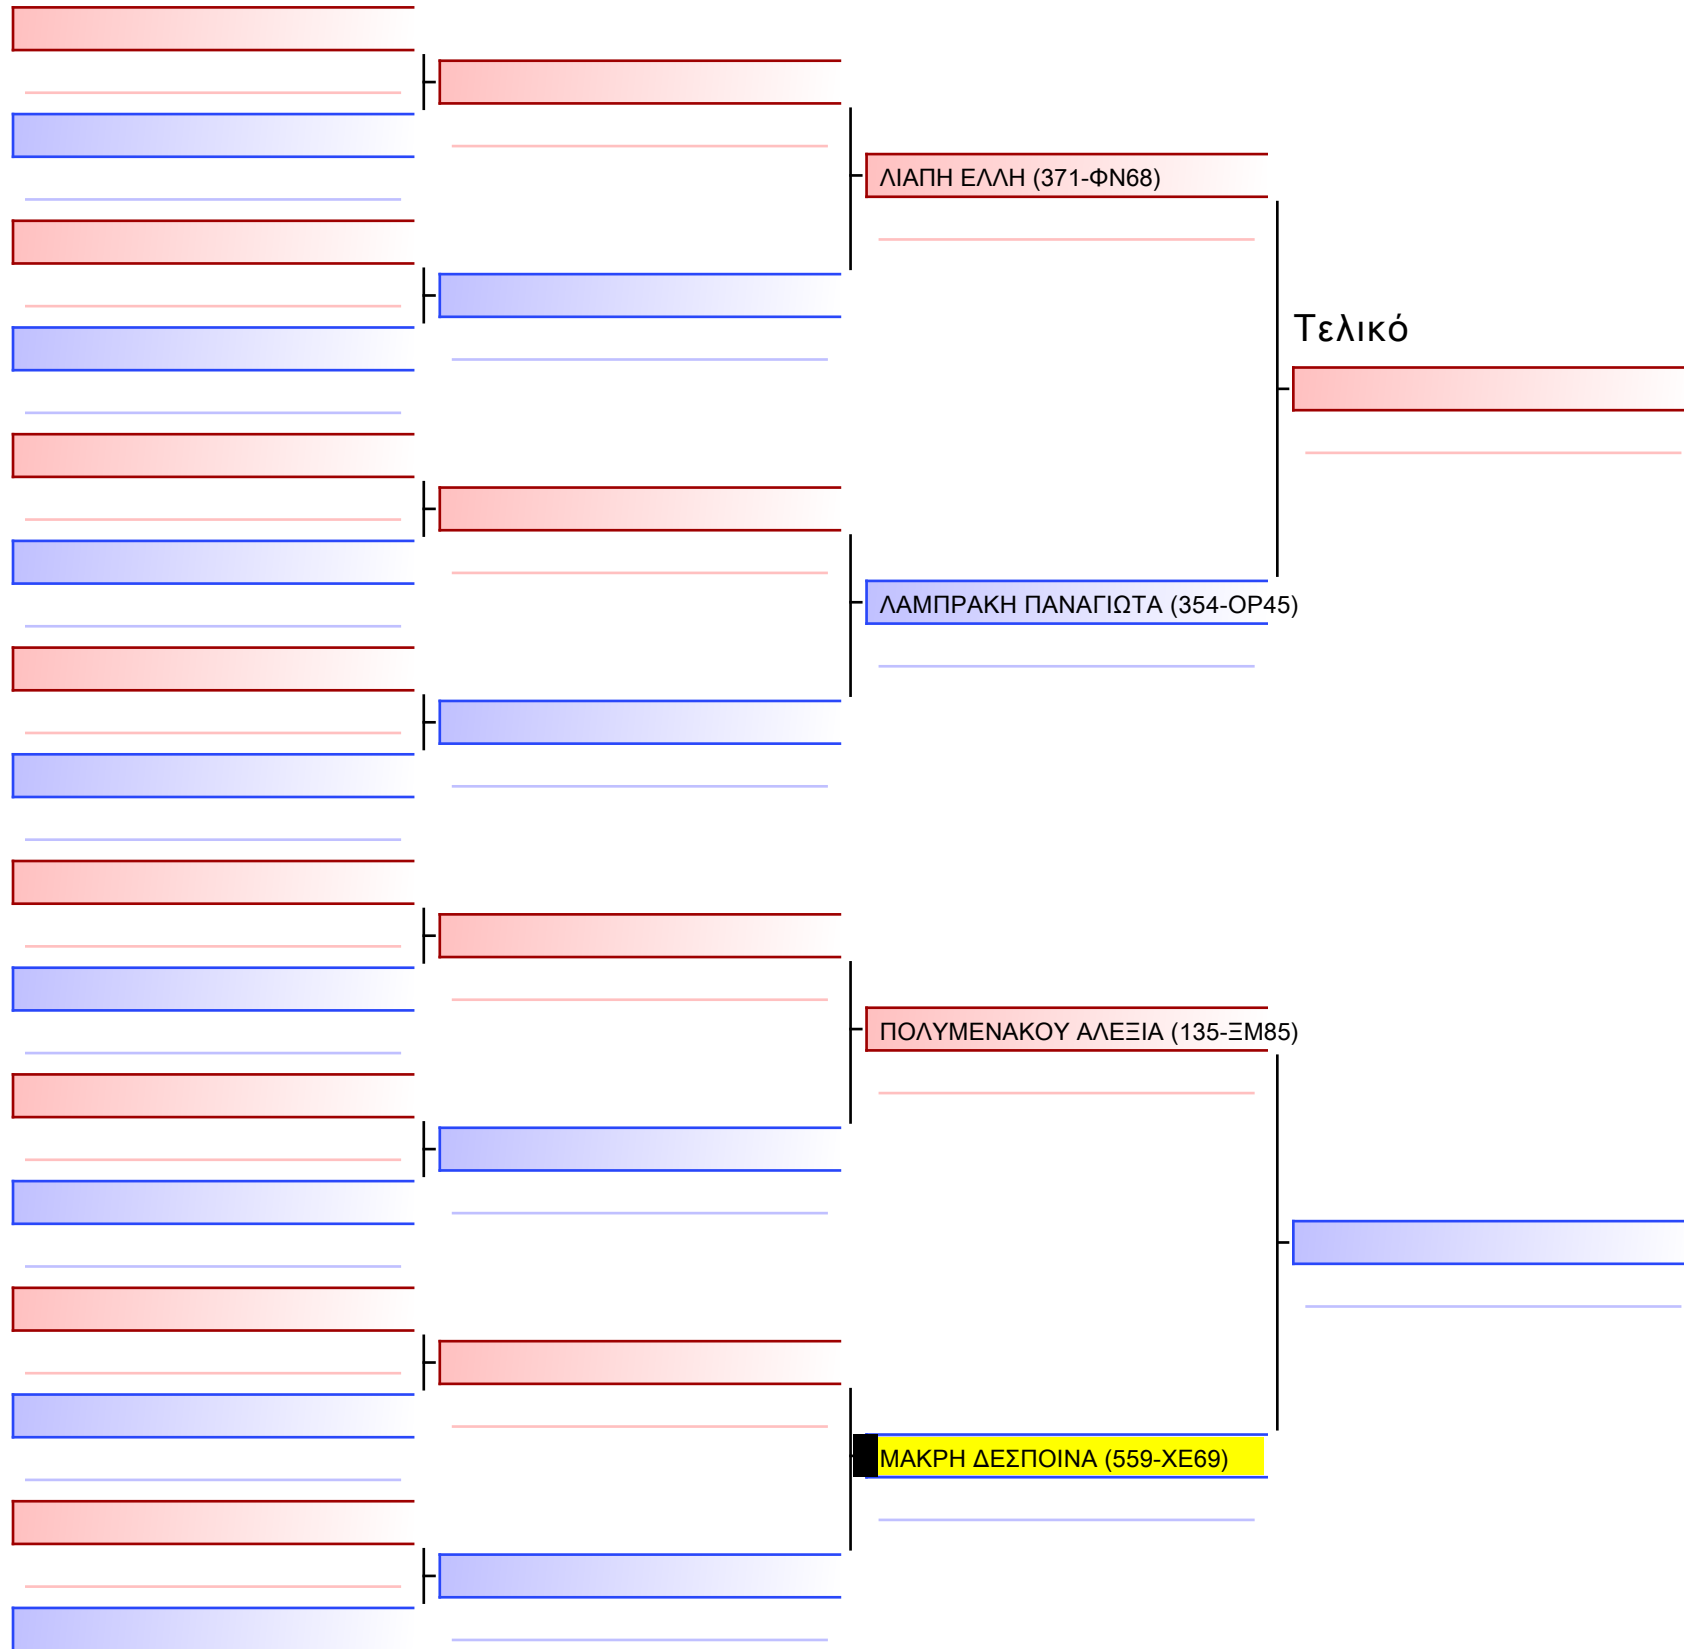

3.1-KUMITE KOPASIDON 2016 9-8-7 Kyu -30&+30Kgr [ΣΥΝΕΝΩΣΗ] G1

ATHENS OPEN ACROPOLIS SSE ΔΙΑΣΥΛΟΓΙΚΟΙ ΑΓΩΝΕΣ ΚΑΡΑΤΕ 2024, ΣΑΒ 20 ΑΠΡ, ΜΑΡΚΟΠΟΥΛΟ ΑΤΤΙΚΗΣ, ΛΕΩΦ. ΑΡΚΟΠΟΥΛΟΥ 75, 19003 ΜΑΡΚΟΠΟΥΛΟ ΑΤΤΙΚΗΣ, 50945 559-1/1

Tatami Pool

[Πρωτότυπο]