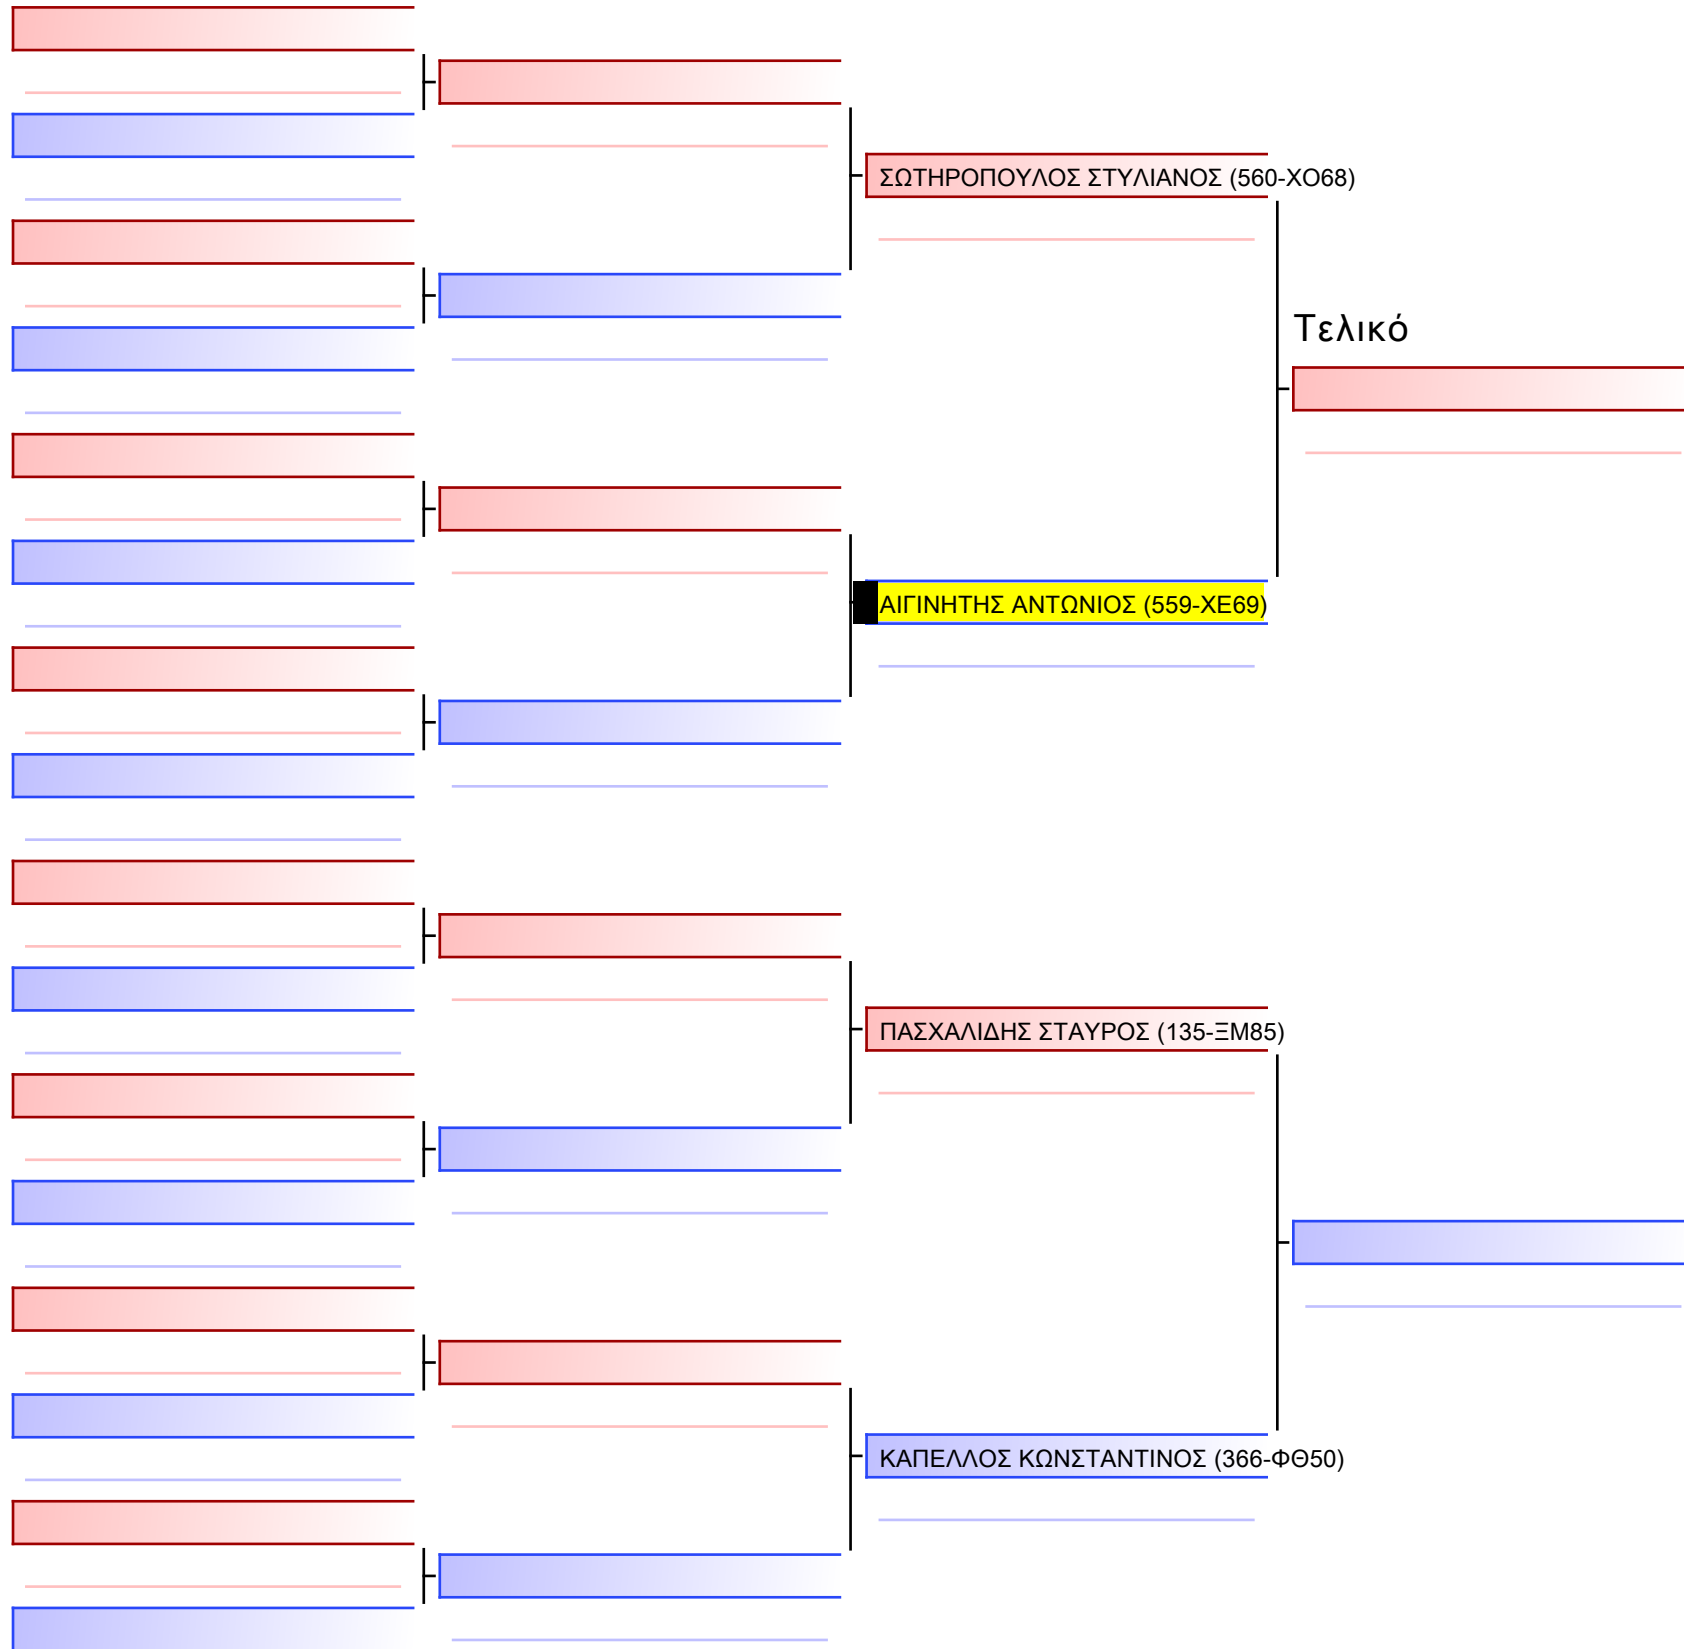

3.2-ΚΑΤΑ ΠΑΙΔΩΝ 2011 6-5-4 Kyu G1

ATHENS OPEN ACROPOLIS SSE ΔΙΑΣΥΛΟΓΙΚΟΙ ΑΓΩΝΕΣ ΚΑΡΑΤΕ 2024, ΣΑΒ 20 ΑΠΡ, ΜΑΡΚΟΠΟΥΛΟ ΑΤΤΙΚΗΣ, ΛΕΩΦ. ΑΡΚΟΠΟΥΛΟΥ 75, 19003 ΜΑΡΚΟΠΟΥΛΟ ΑΤΤΙΚΗΣ, 4325 559-1/1

Tatami Pool

[Πρωτότυπο]