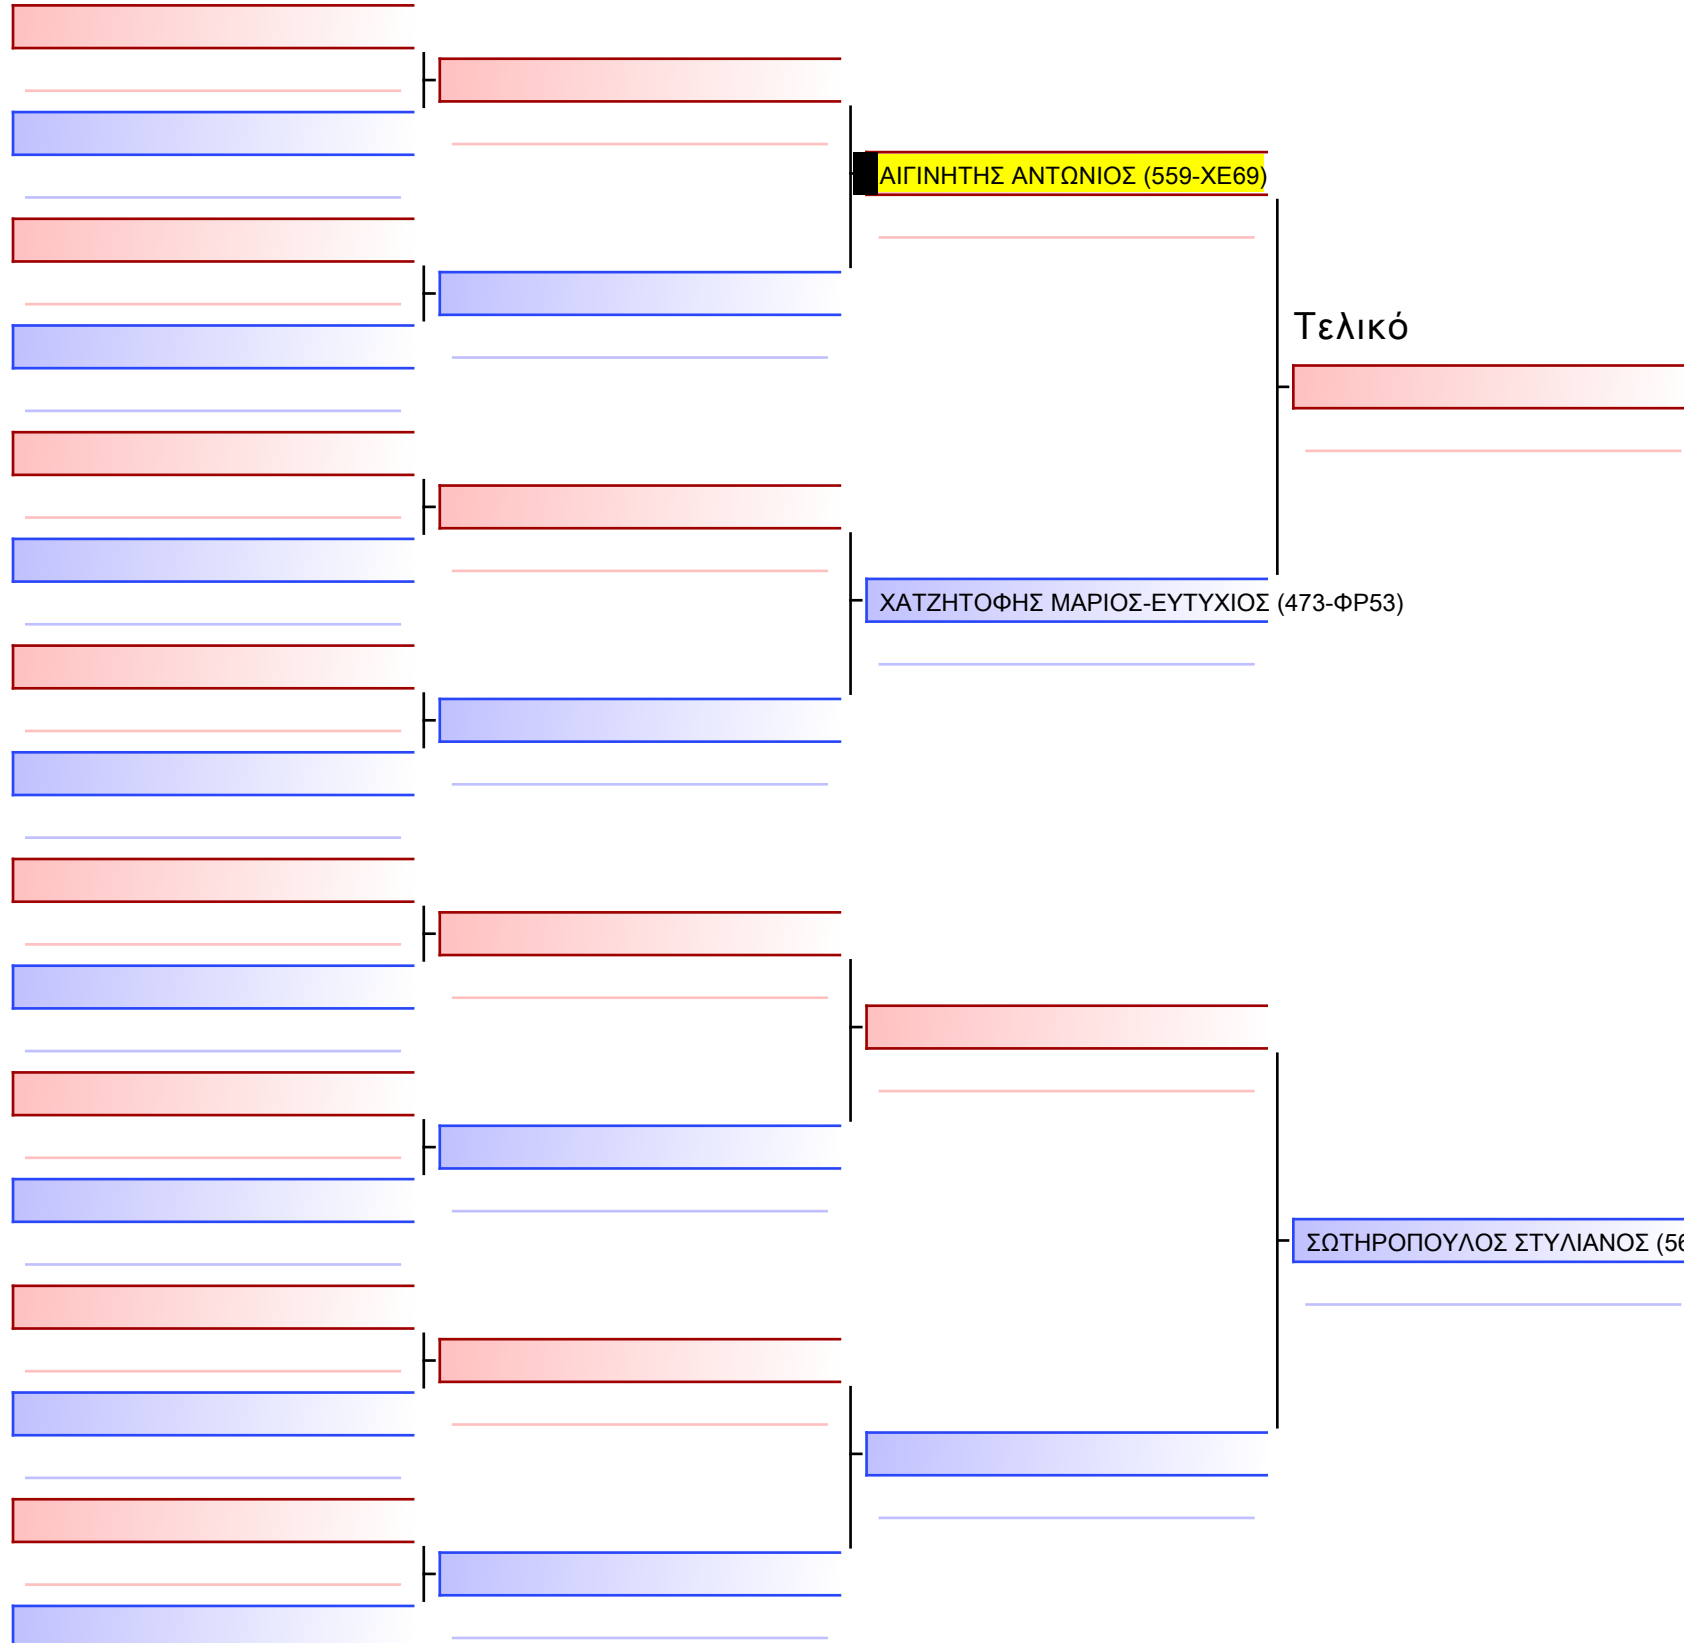

3.2-ΚΥΜΙΤΕ ΠΑΙΔΩΝ 2011 6-5-4 Kyu -47Kgr

ATHENS OPEN ACROPOLIS SSE ΔΙΑΣΥΛΟΓΙΚΟΙ ΑΓΩΝΕΣ ΚΑΡΑΤΕ 2024, ΣΑΒ 20 ΑΠΡ, ΜΑΡΚΟΠΟΥΛΟ ΑΤΤΙΚΗΣ, ΛΕΩΦ. ΑΡΚΟΠΟΥΛΟΥ 75, 19003 ΜΑΡΚΟΠΟΥΛΟ ΑΤΤΙΚΗΣ, GR-15 559-1/1

Tatami Pool

[Πρωτότυπο]