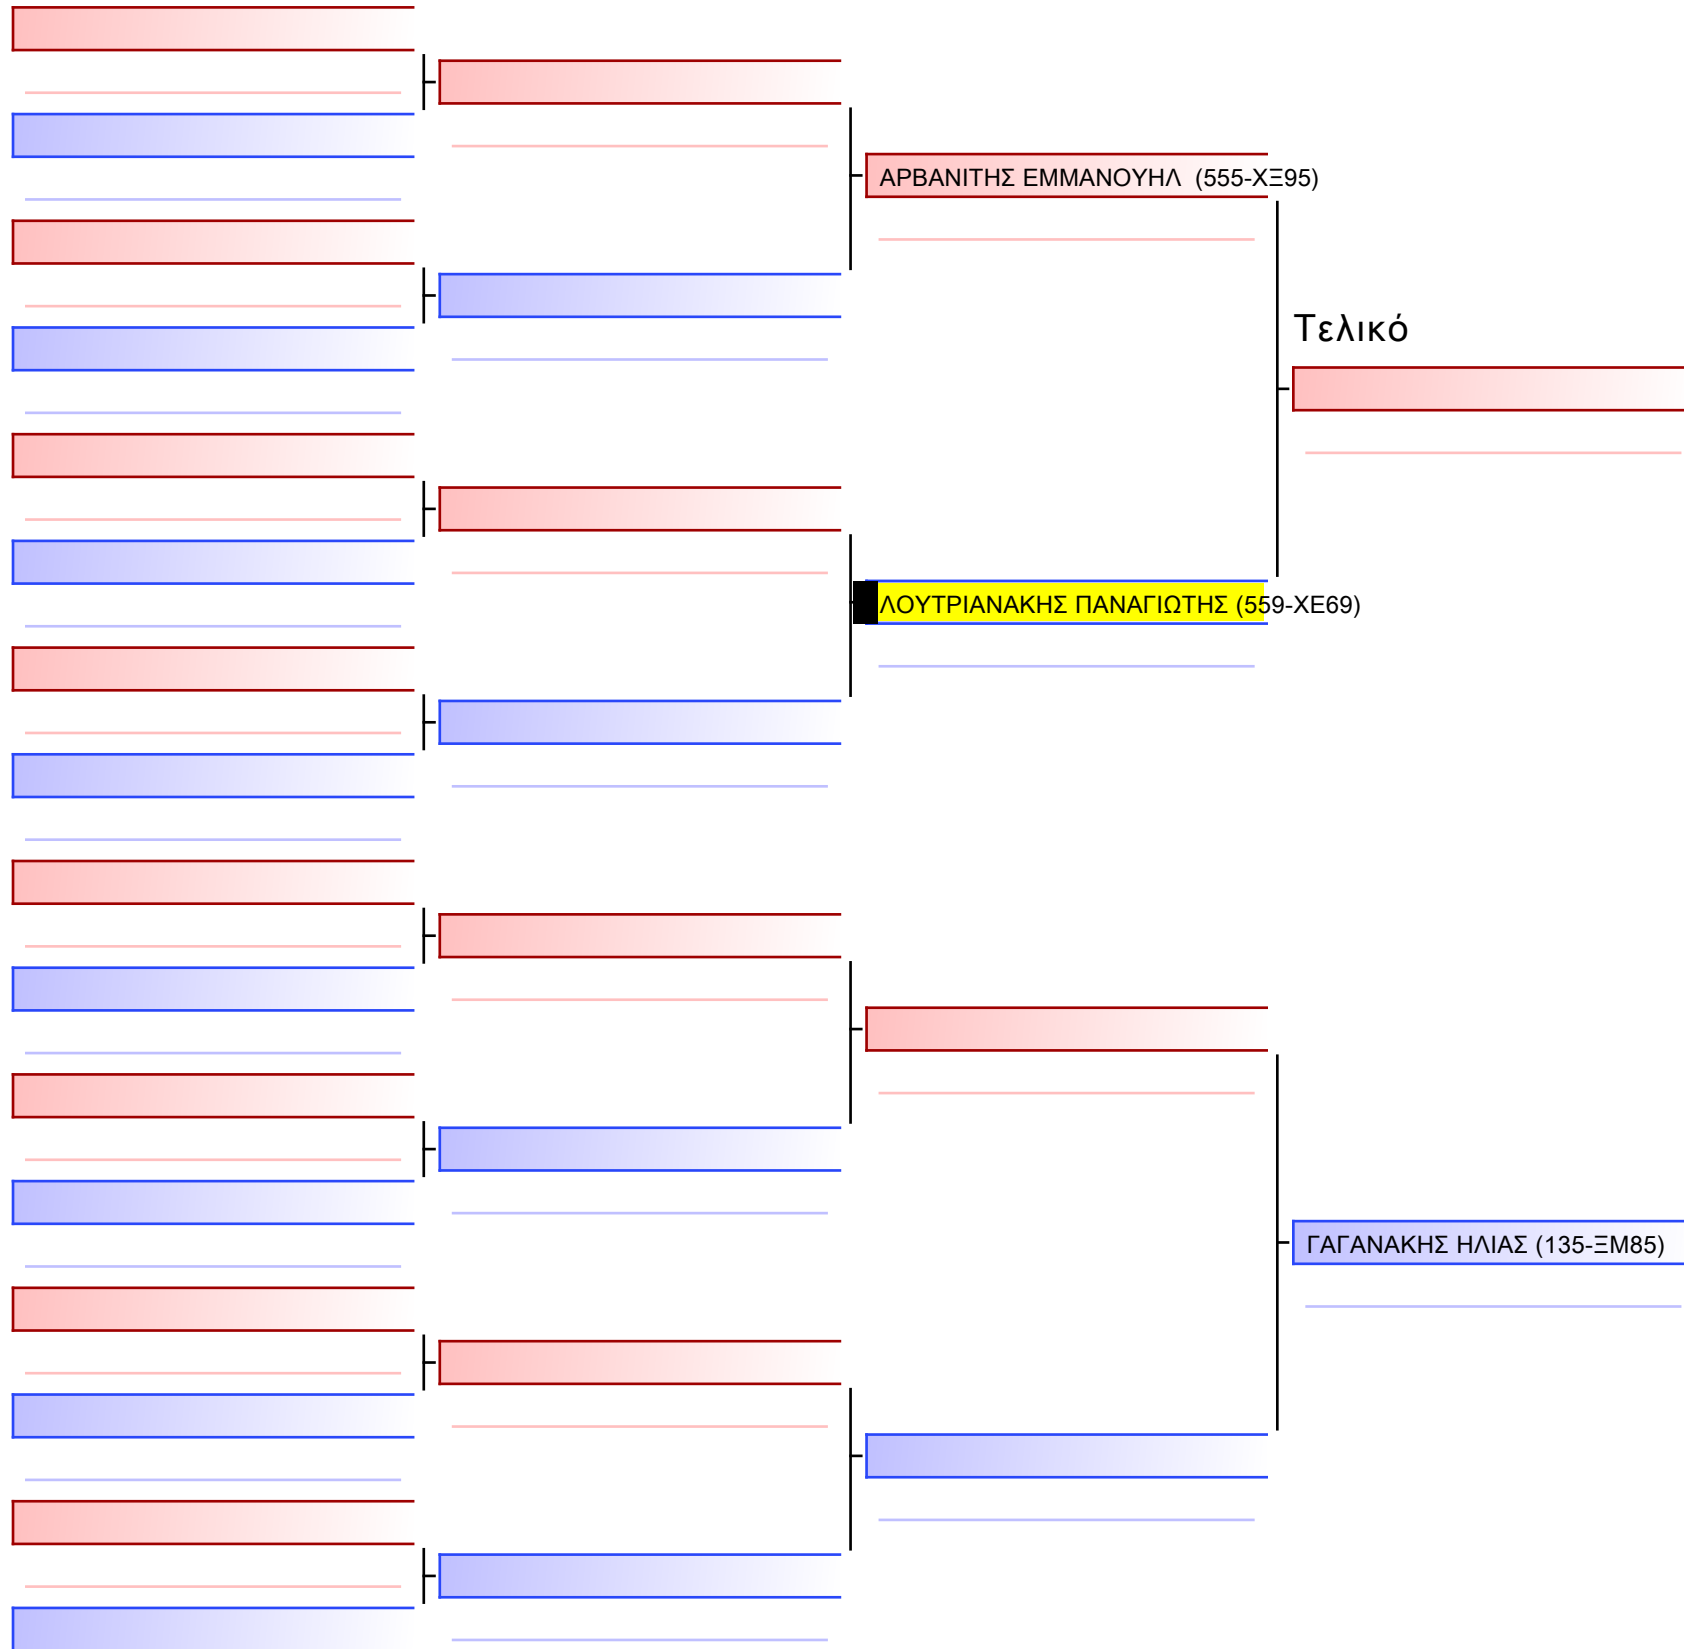

3.2-ΚΥΜΙΤΕ ΠΑΙΔΩΝ 2011 ELITE FIGHTERS +52KG

ATHENS OPEN ACROPOLIS SSE ΔΙΑΣΥΛΟΓΙΚΟΙ ΑΓΩΝΕΣ ΚΑΡΑΤΕ 2024, ΣΑΒ 20 ΑΠΡ, ΜΑΡΚΟΠΟΥΛΟ ΑΤΤΙΚΗΣ, ΛΕΩΦ. ΑΡΚΟΠΟΥΛΟΥ 75, 19003 ΜΑΡΚΟΠΟΥΛΟ ΑΤΤΙΚΗΣ, 41540 559-1/1

Tatami Pool

[Πρωτότυπο]