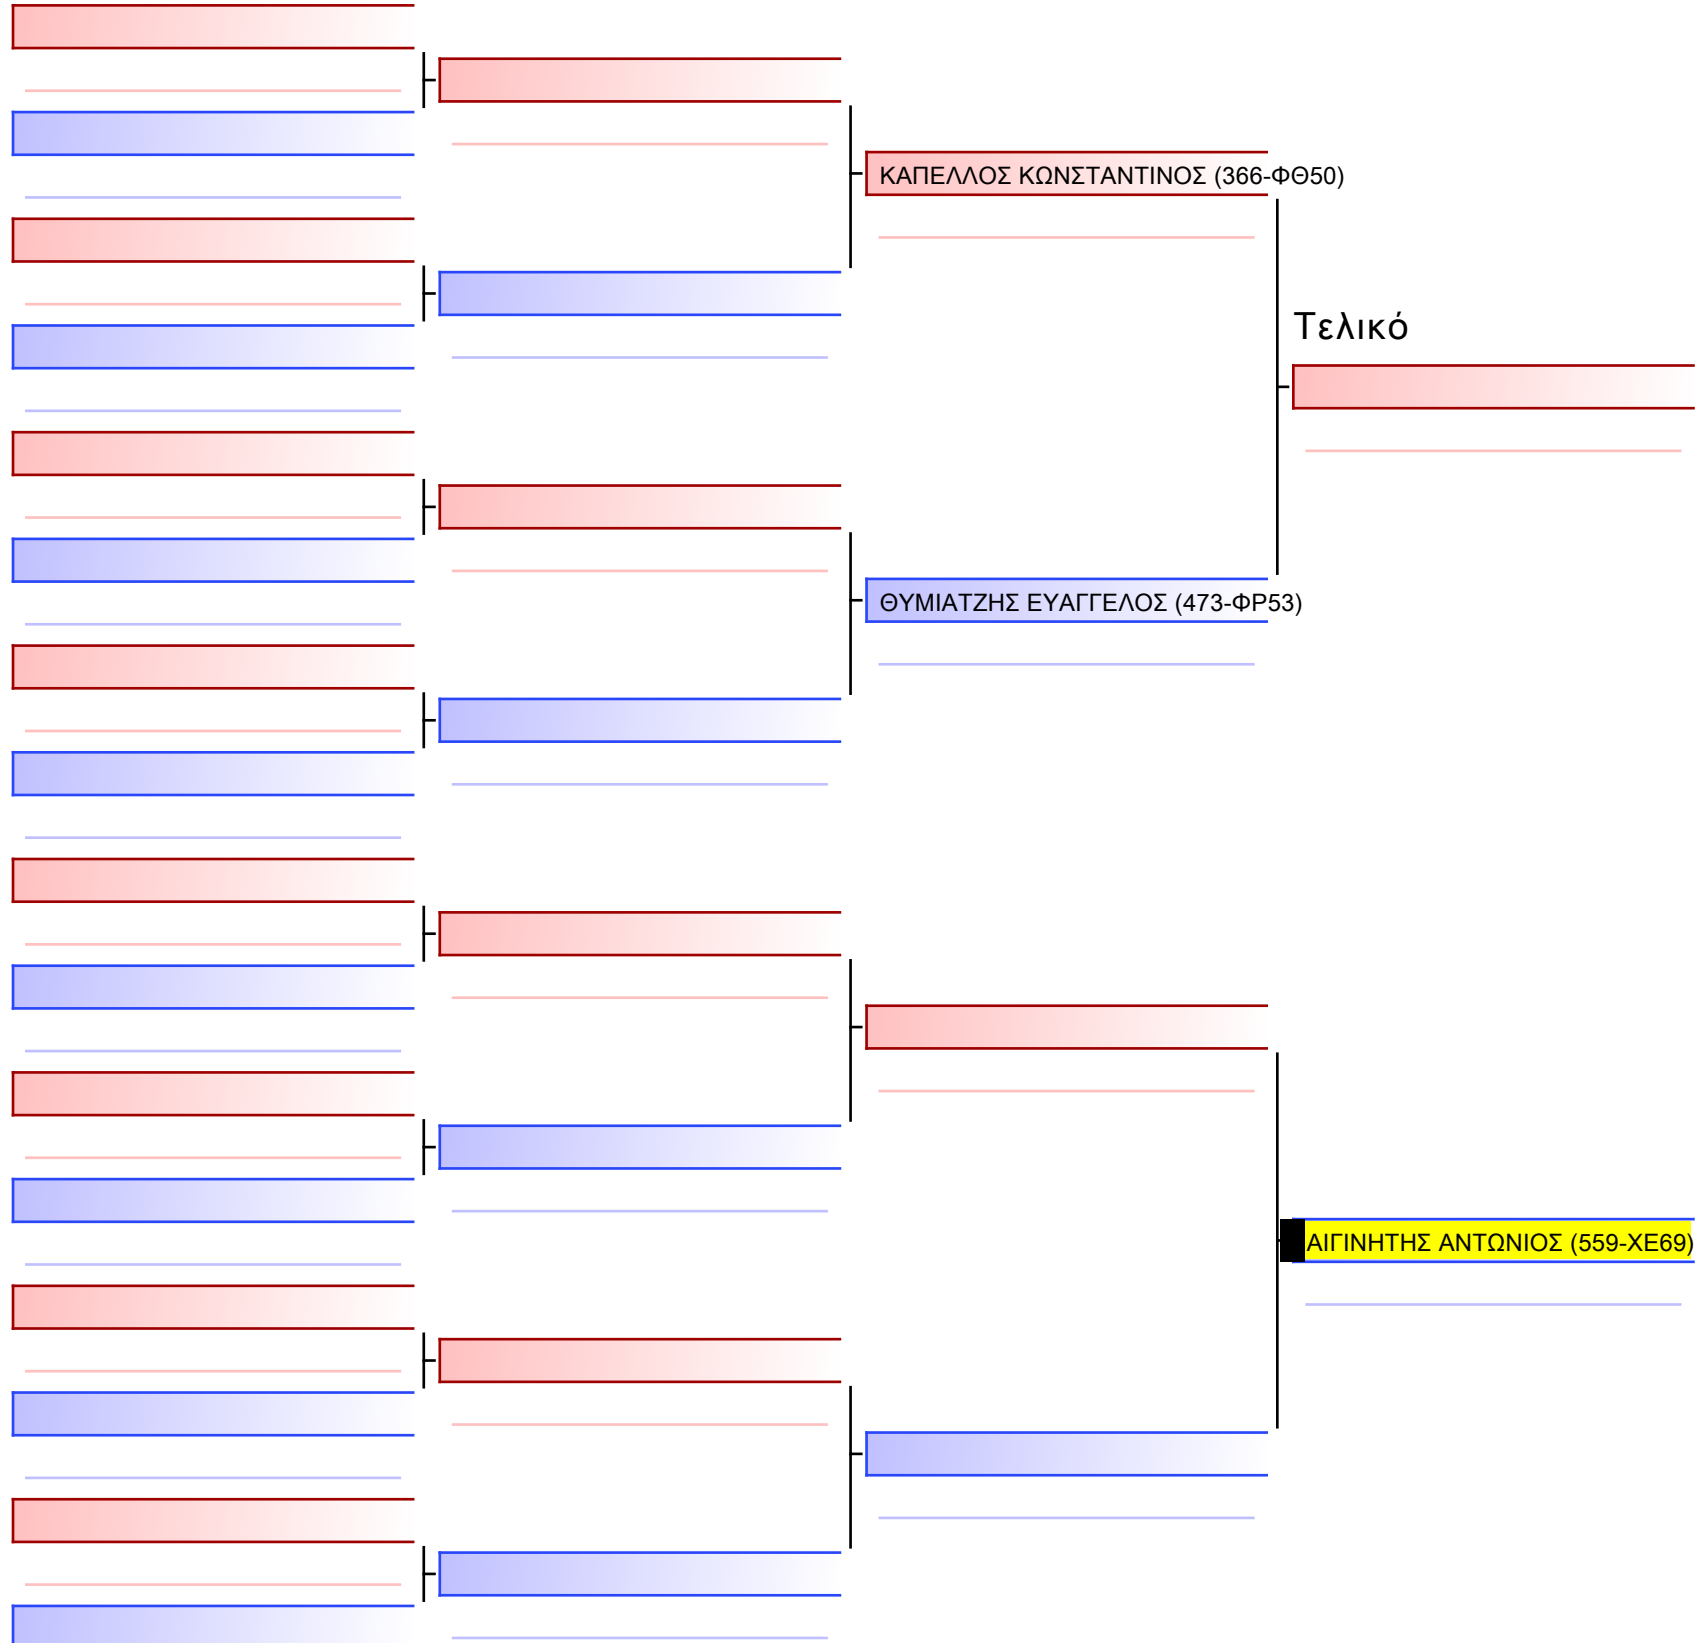

3.2-ΚΥΜΙΤΕ ΠΑΙΔΩΝ 2011 6-5-4 Kyu -52Kgr

ATHENS OPEN ACROPOLIS SSE ΔΙΑΣΥΛΟΓΙΚΟΙ ΑΓΩΝΕΣ ΚΑΡΑΤΕ 2024, ΣΑΒ 20 ΑΠΡ, ΜΑΡΚΟΠΟΥΛΟ ΑΤΤΙΚΗΣ, ΛΕΩΦ. ΑΡΚΟΠΟΥΛΟΥ 75, 19003 ΜΑΡΚΟΠΟΥΛΟ ΑΤΤΙΚΗΣ, ΑΡΧ. 559-1/1

Tatami Pool

[Πρωτότυπο]