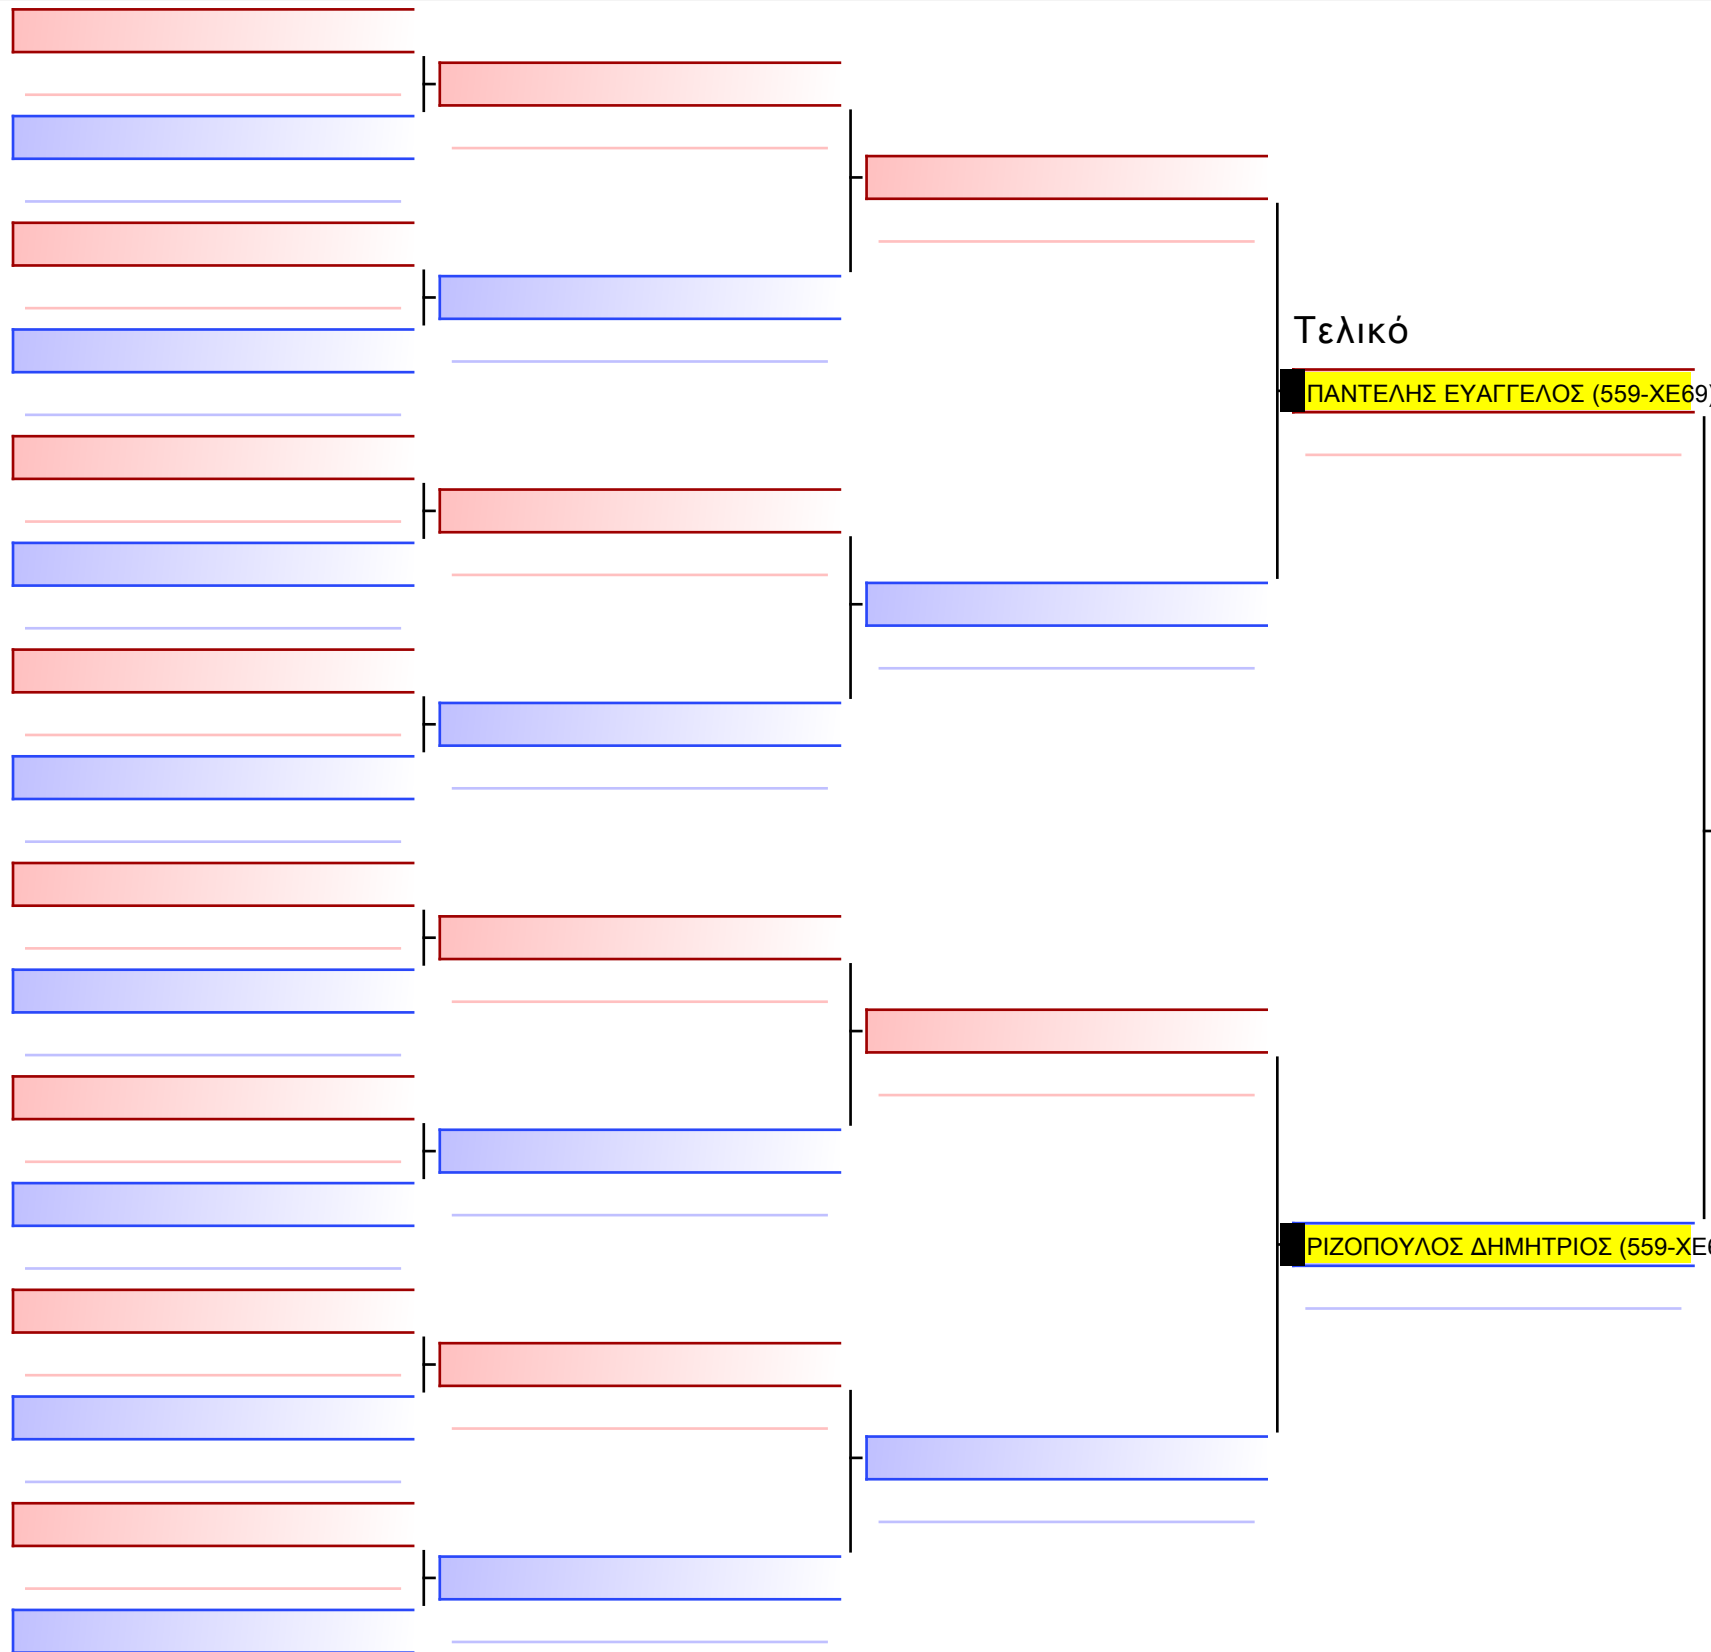

2-ΚΑΤΑ ΕΦΗΒΩΝ 9-8-7 Kyu

ATHENS OPEN ACROPOLIS SSE ΔΙΑΣΥΛΟΓΙΚΟΙ ΑΓΩΝΕΣ ΚΑΡΑΤΕ 2024, ΣΑΒ 20 ΑΠΡ, ΜΑΡΚΟΠΟΥΛΟ ΑΤΤΙΚΗΣ, ΛΕΩΦ. ΑΡΚΟΠΟΥΛΟΥ 75, 19003 ΜΑΡΚΟΠΟΥΛΟ ΑΤΤΙΚΗΣ, 2024-04-20, 15:30 559-1/1

Tatami

Pool

[Πρωτότυπο]