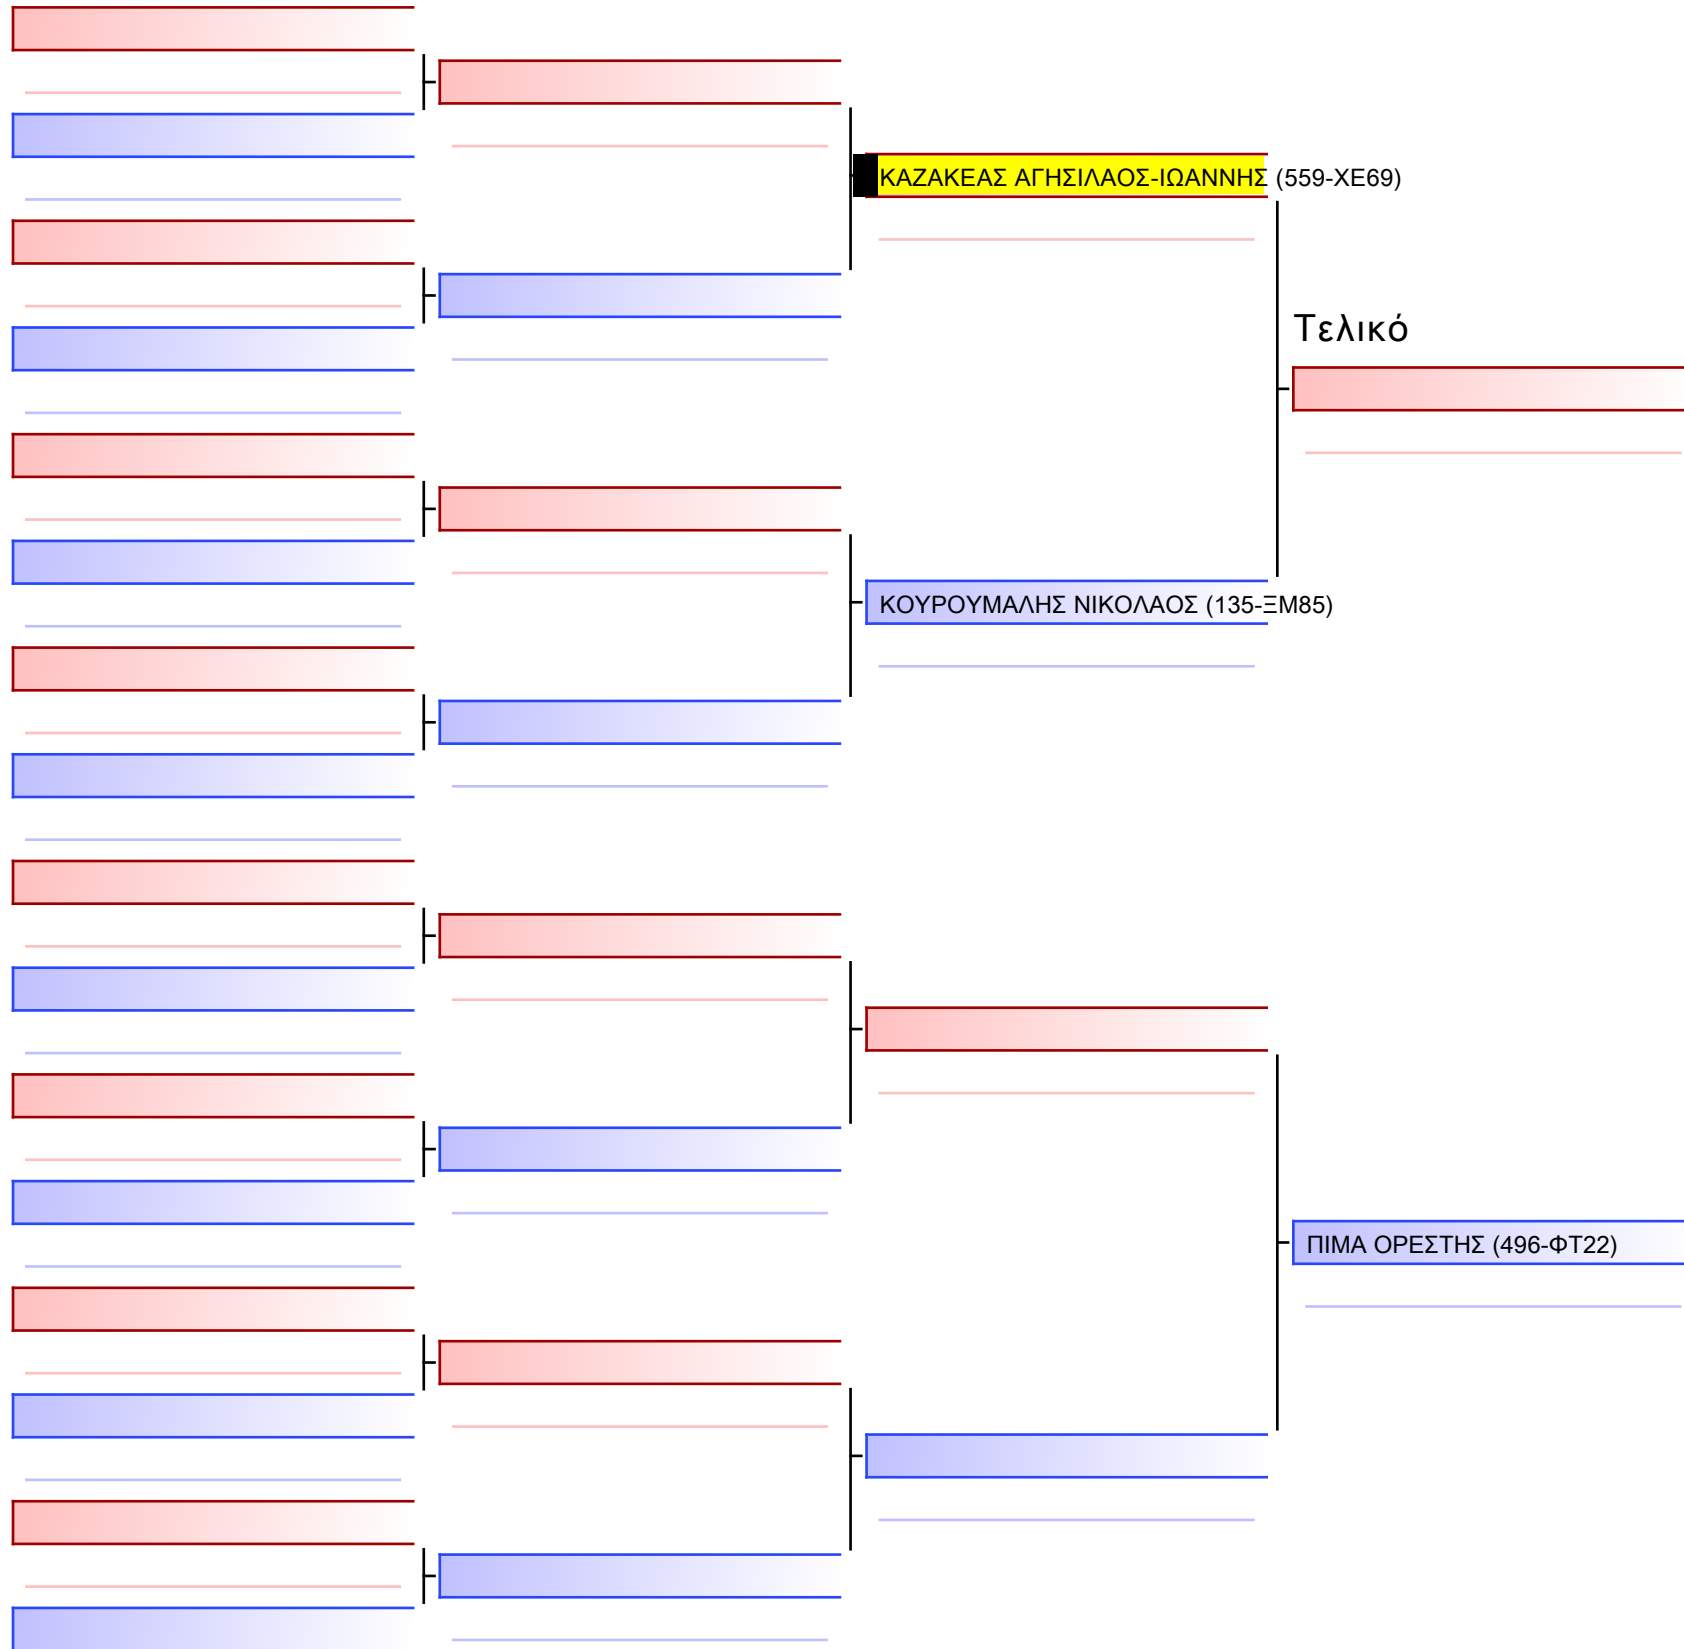

3.2-ΚΥΜΙΤΕ ΠΑΙΔΩΝ 2013 ELITE FIGHTERS -45Kgr

ATHENS OPEN ACROPOLIS SSE ΔΙΑΣΥΛΟΓΙΚΟΙ ΑΓΩΝΕΣ ΚΑΡΑΤΕ 2024, ΣΑΒ 20 ΑΠΡ, ΜΑΡΚΟΠΟΥΛΟ ΑΤΤΙΚΗΣ, ΛΕΩΦ. ΑΡΚΟΠΟΥΛΟΥ 75, 19003 ΜΑΡΚΟΠΟΥΛΟ ΑΤΤΙΚΗΣ, 2024-04-20, 19:59 559-1/1

Tatami Pool

[Πρωτότυπο]