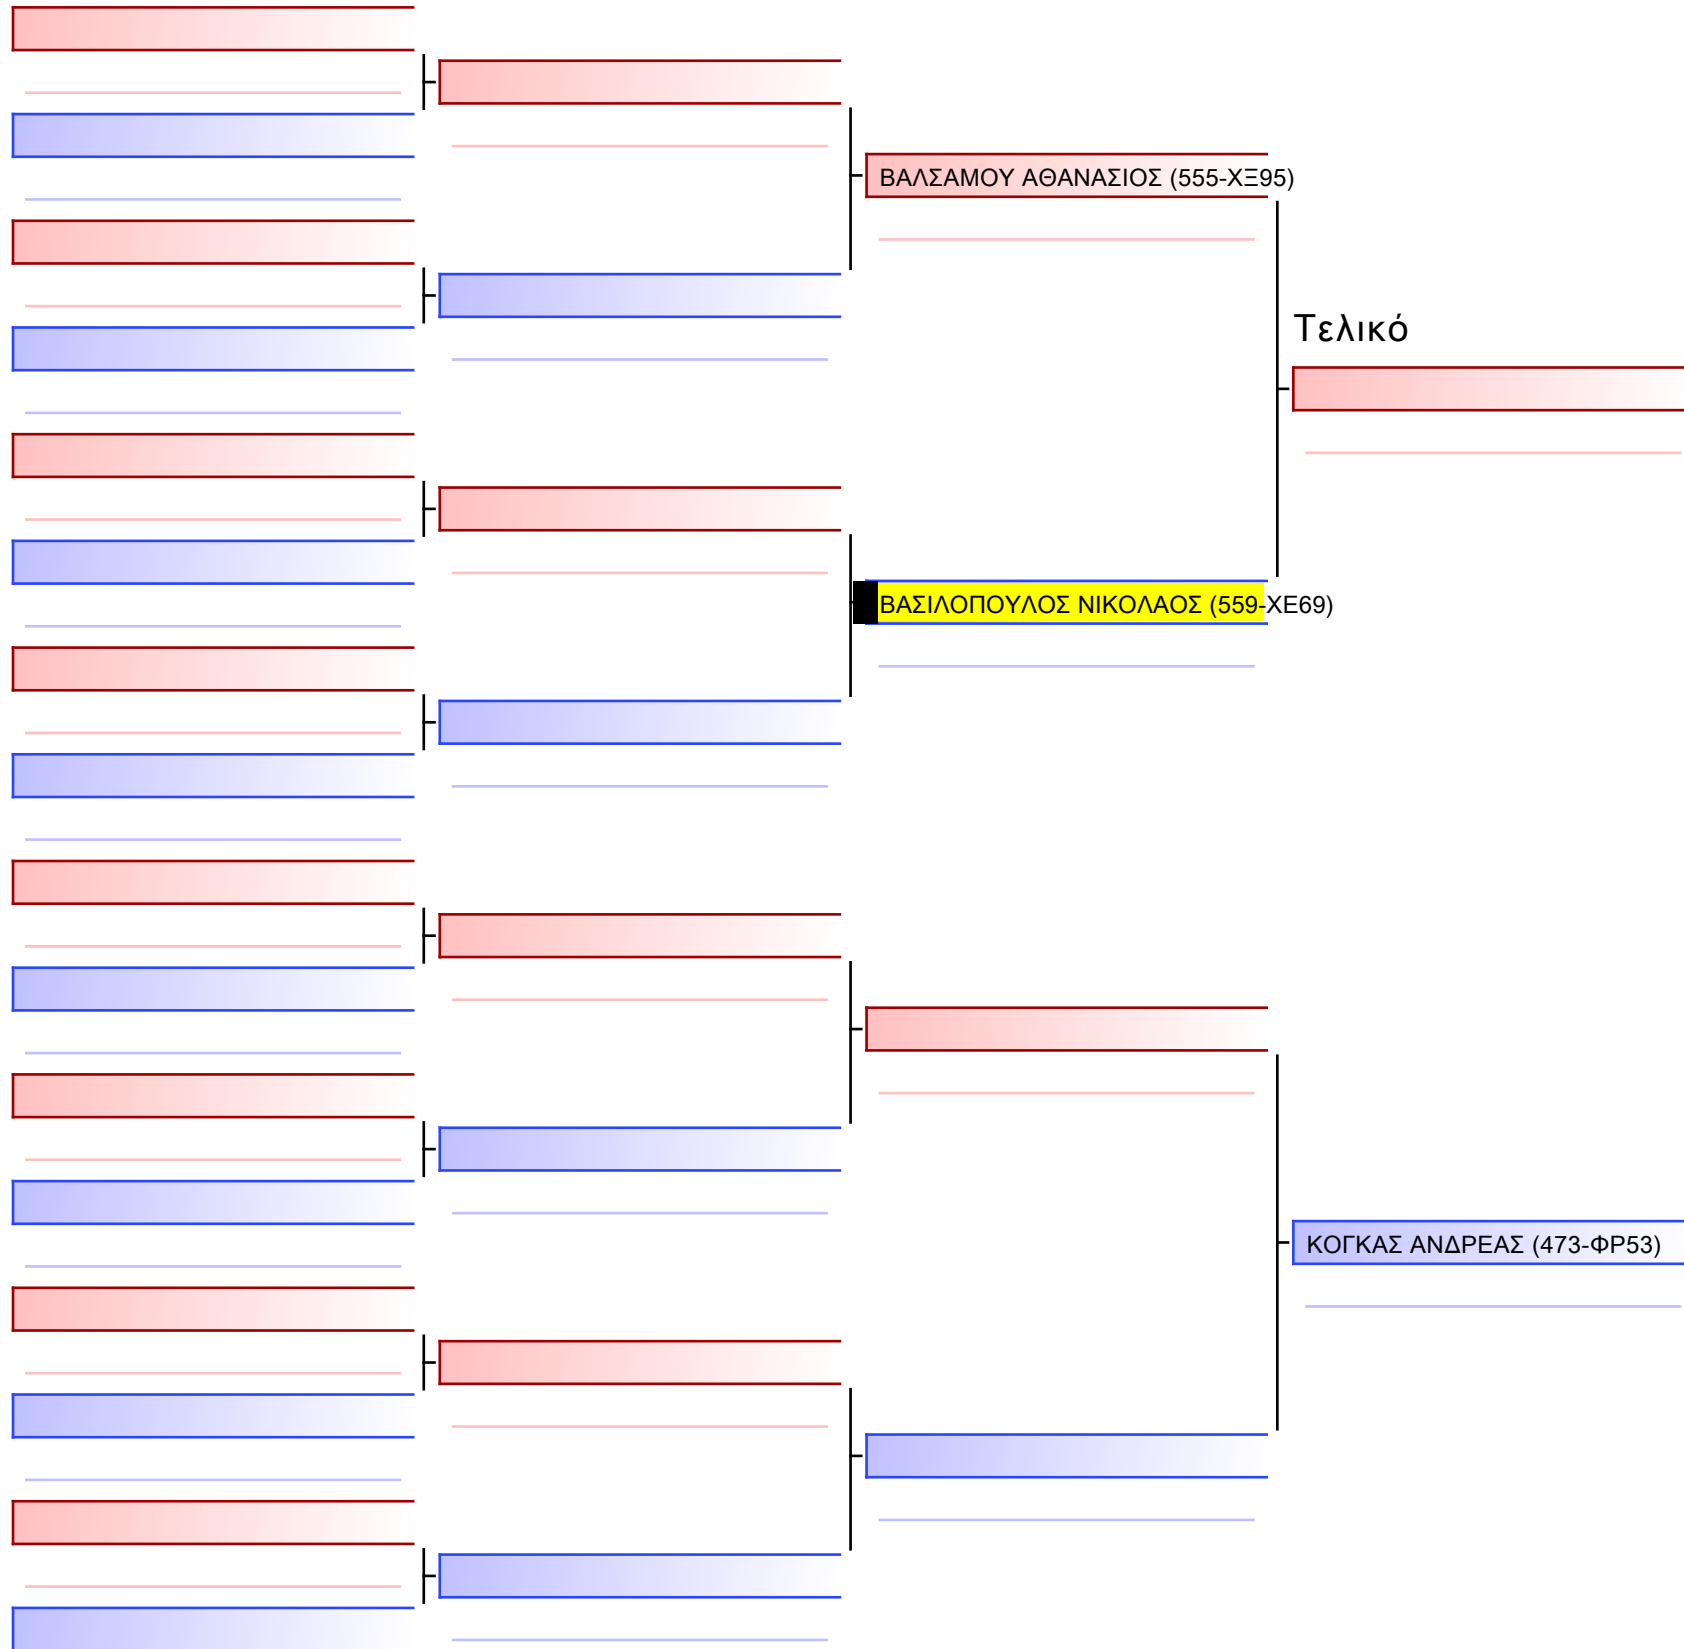

3.2-ΚΥΜΙΤΕ ΠΑΙΔΩΝ 2012 6-5-4 Kyu -50&+50 Kgr [ΣΥΝΕΝΩΣΗ]

ATHENS OPEN ACROPOLIS SSE ΔΙΑΣΥΛΟΓΙΚΟΙ ΑΓΩΝΕΣ ΚΑΡΑΤΕ 2024, ΣΑΒ 20 ΑΠΡ, ΜΑΡΚΟΠΟΥΛΟ ΑΤΤΙΚΗΣ, ΛΕΩΦ. ΑΡΚΟΠΟΥΛΟΥ 75, 19003 ΜΑΡΚΟΠΟΥΛΟ ΑΤΤΙΚΗΣ, GR-19 559.1/1

Tatami

Pool

[Πρωτότυπο]