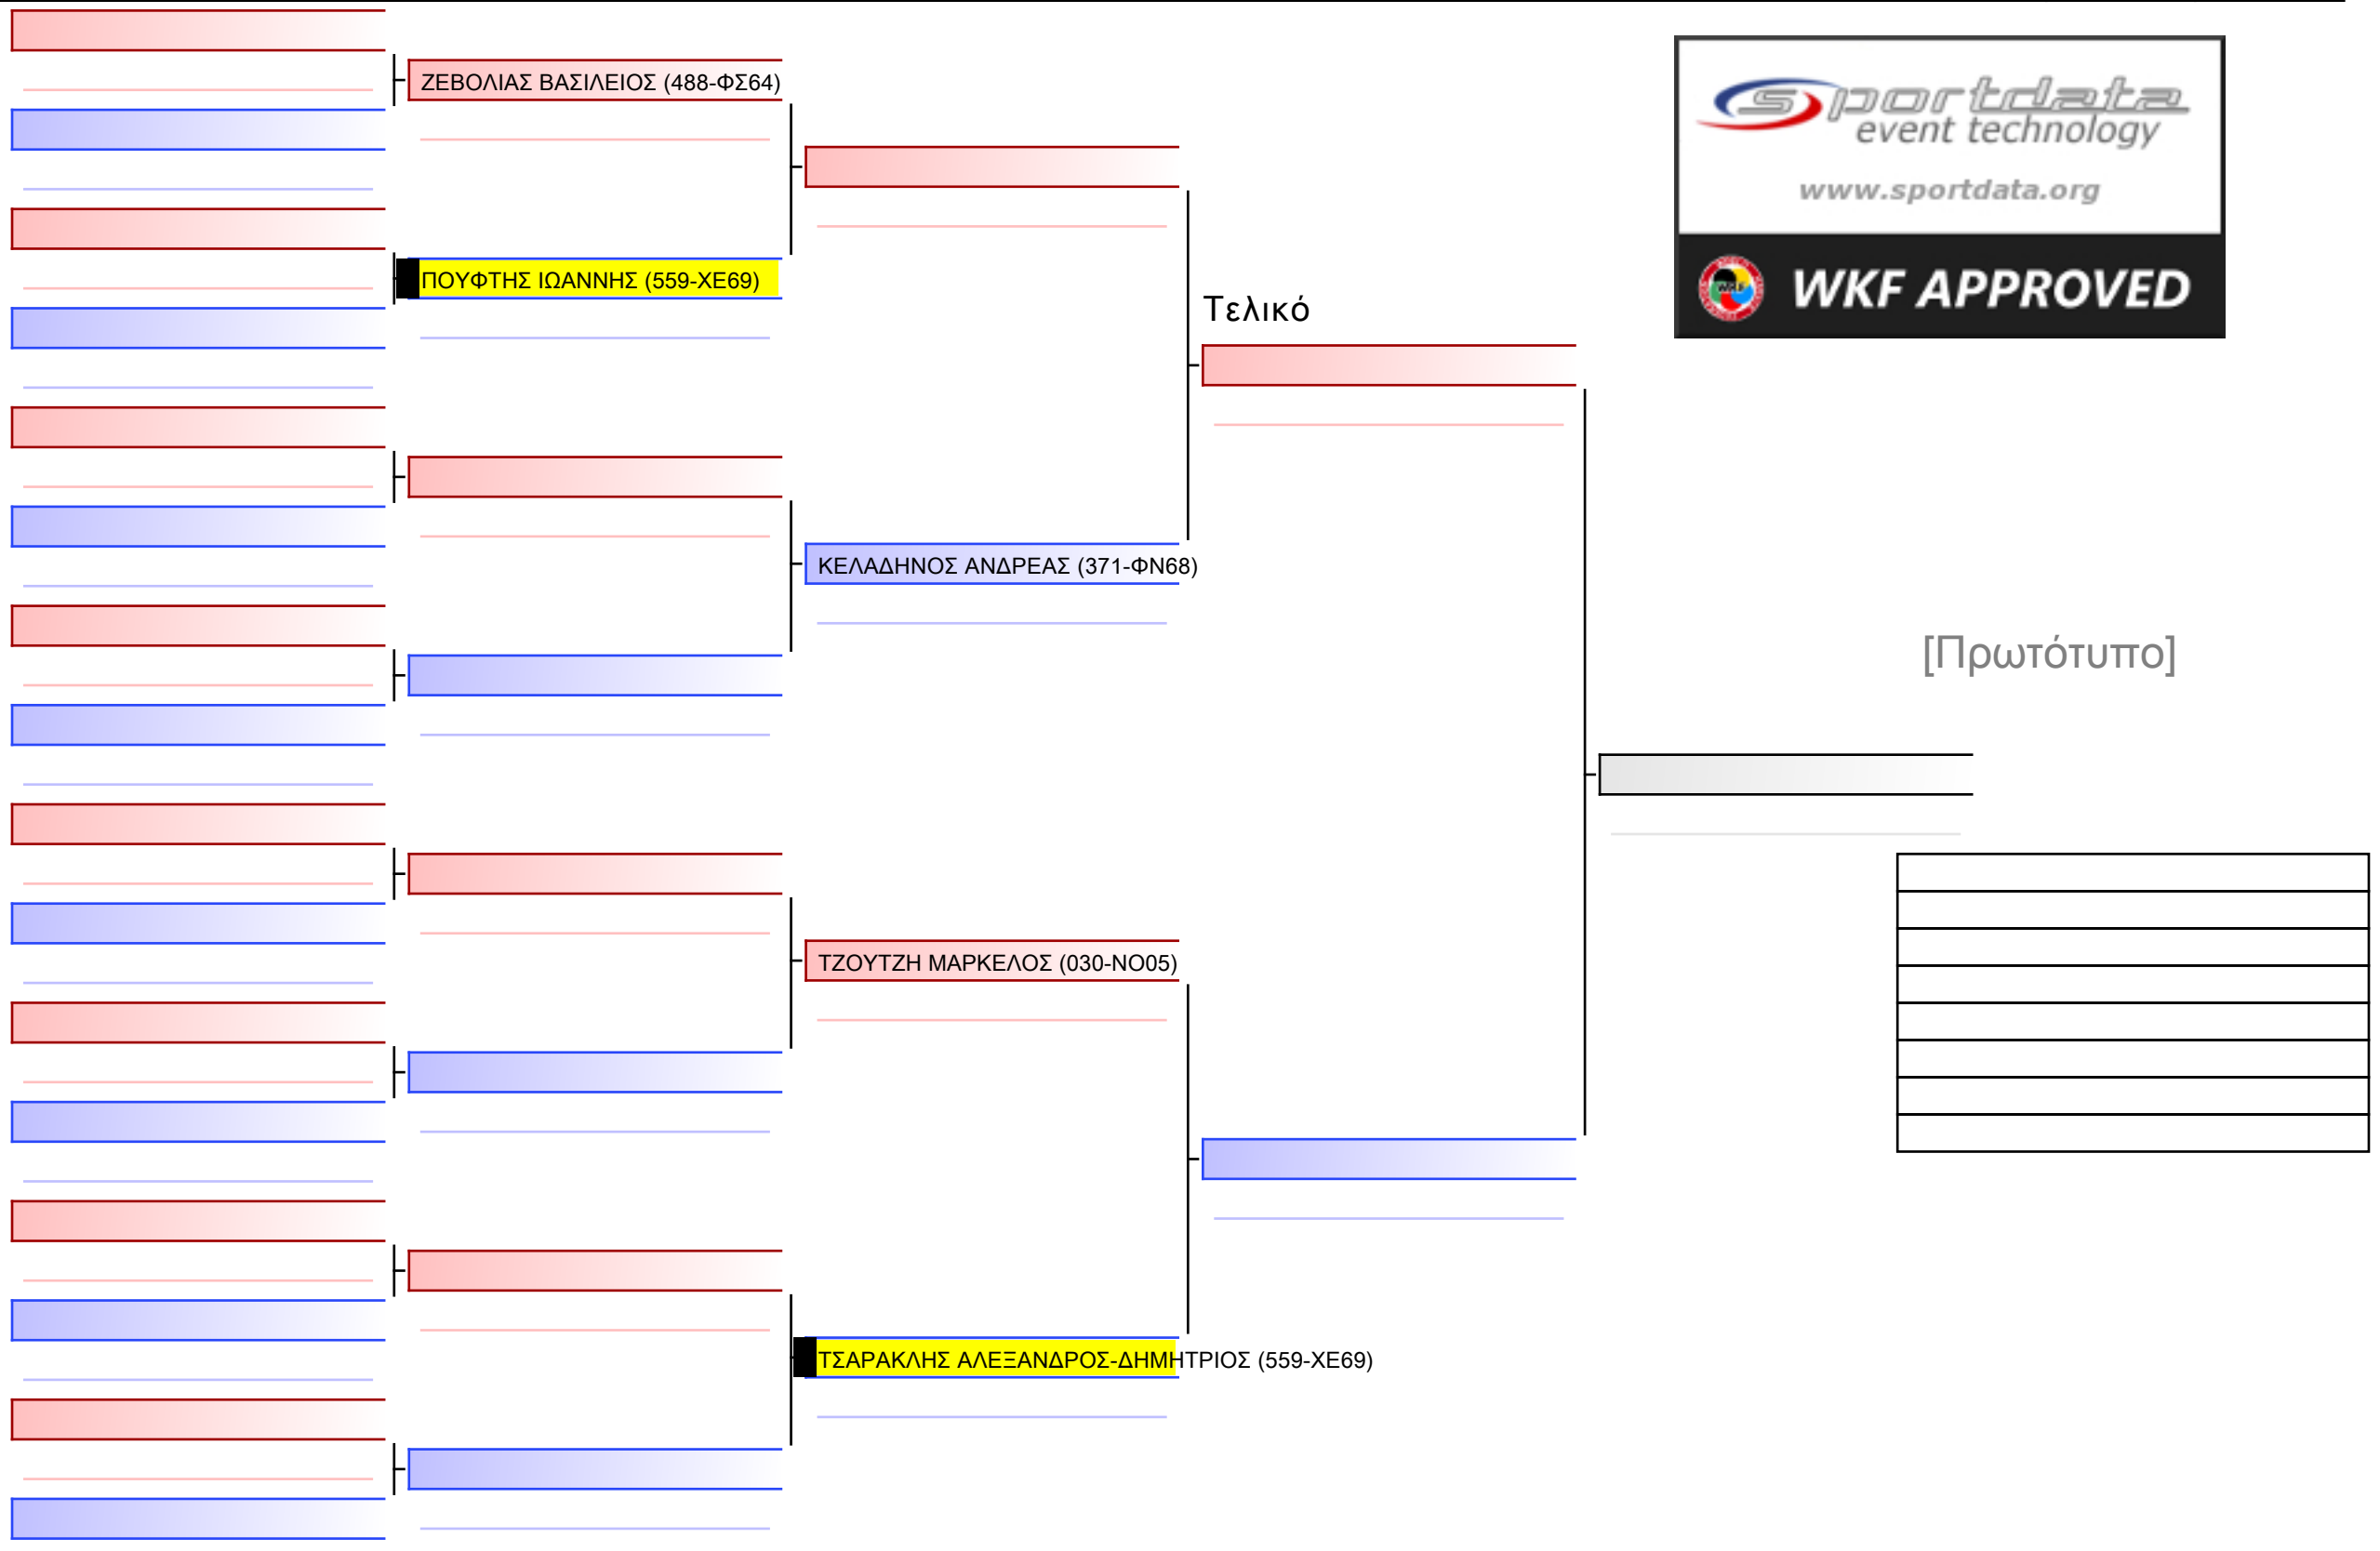

3.2-ΚΑΤΑ ΠΑΙΔΩΝ 2013 9-8-7 Kyu

ATHENS OPEN ACROPOLIS SSE ΔΙΑΣΥΛΟΓΙΚΟΙ ΑΓΩΝΕΣ ΚΑΡΑΤΕ 2024, ΣΑΒ 20 ΑΠΡ, ΜΑΡΚΟΠΟΥΛΟ ΑΤΤΙΚΗΣ, ΛΕΩΦ. ΑΡΚΟΠΟΥΛΟΥ 75, 19003 ΜΑΡΚΟΠΟΥΛΟ ΑΤΤΙΚΗΣ, 19040 559-1/1

Tatami Pool