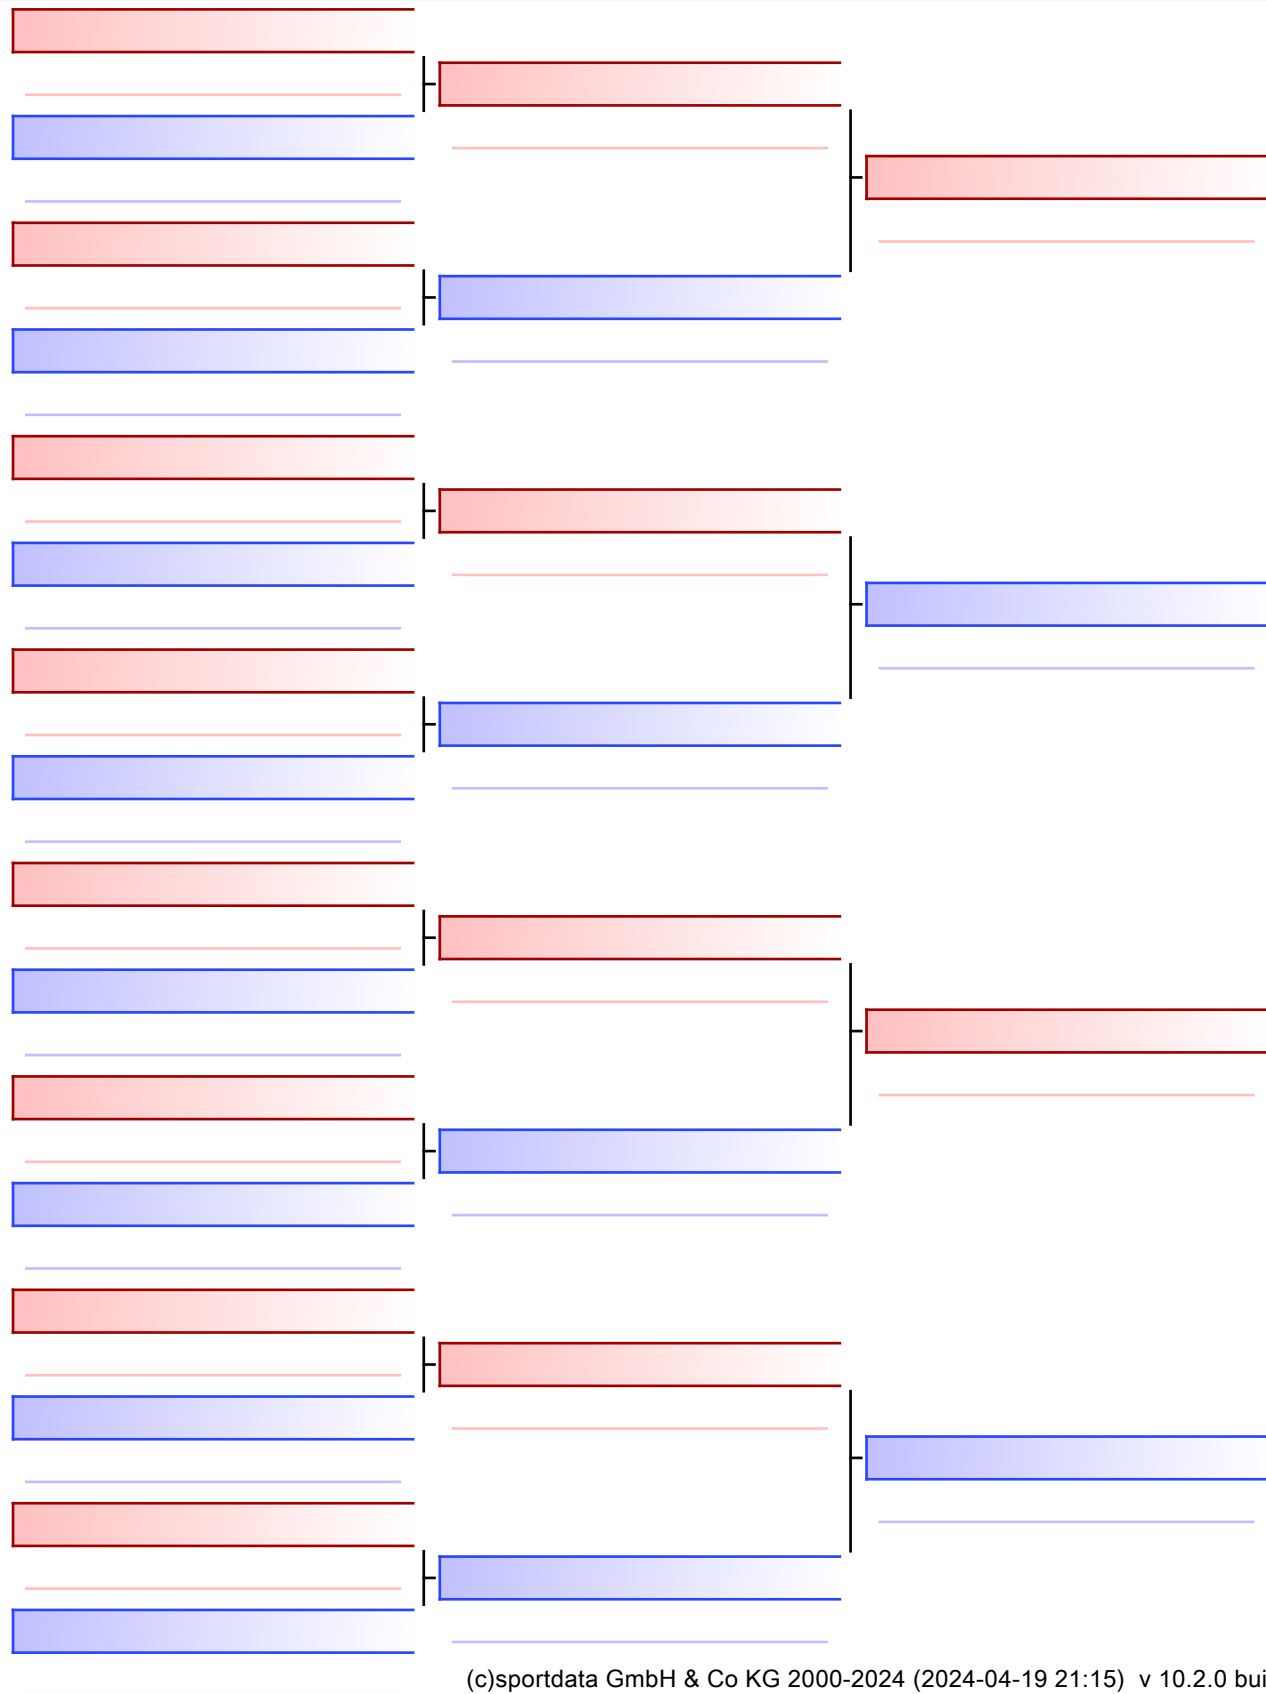

1-KUMITE ΝΕΩΝ ΓΥΝΑΙΚΩΝ 9-8-7 Kyu -53Kgr

ATHENS OPEN ACROPOLIS SSE ΔΙΑΣΥΛΟΓΙΚΟΙ ΑΓΩΝΕΣ ΚΑΡΑΤΕ 2024, ΣΑΒ 20 ΑΠΡ, ΜΑΡΚΟΠΟΥΛΟ ΑΤΤΙΚΗΣ, ΛΕΩΦ. ΑΡΚΟΠΟΥΛΟΥ 75, 19003 ΜΑΡΚΟΠΟΥΛΟ ΑΤΤΙΚΗΣ, ΑΡΧ. 559-1/1

Tatami

Pool

Τελικό

ΚΩΒΑΙΟΥ-ΝΤΟΥΣΚΟΥ ΜΕΛΙΝΑ (559-ΧΕ69)

ΚΟΥΤΣΟΥΚΟΥ ΕΛΕΝΗ (559-ΧΕ69)