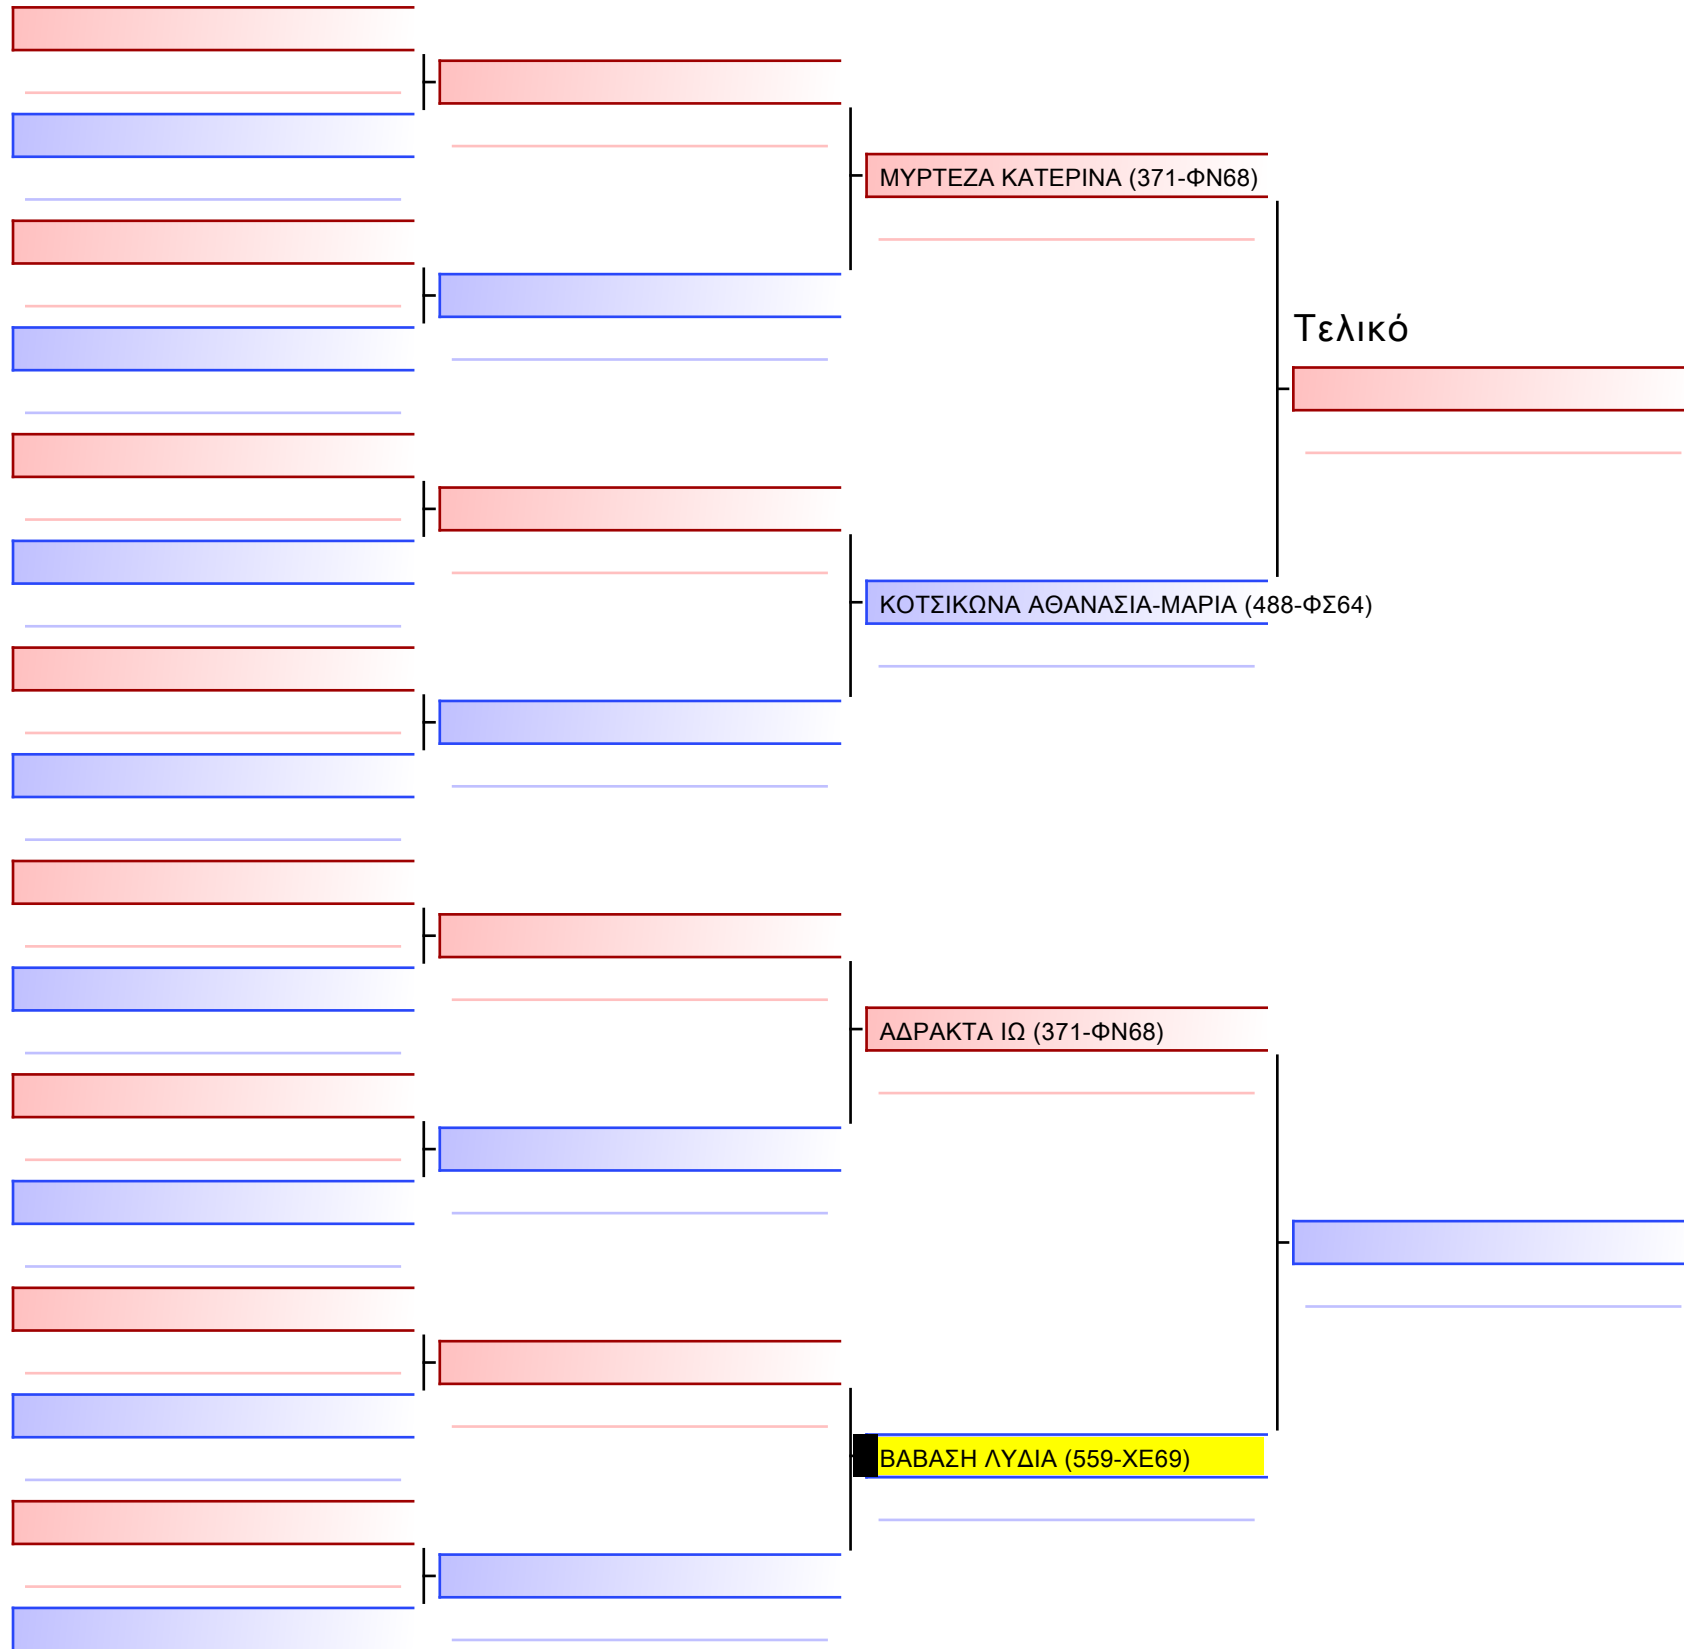

3.1-ΚΑΤΑ ΚΟΡΑΣΙΔΩΝ 2014 9-8-7 Kyu G1

ATHENS OPEN ACROPOLIS SSE ΔΙΑΣΥΛΟΓΙΚΟΙ ΑΓΩΝΕΣ ΚΑΡΑΤΕ 2024, ΣΑΒ 20 ΑΠΡ, ΜΑΡΚΟΠΟΥΛΟ ΑΤΤΙΚΗΣ, ΛΕΩΦ. ΑΡΚΟΠΟΥΛΟΥ 75, 19003 ΜΑΡΚΟΠΟΥΛΟ ΑΤΤΙΚΗΣ, GR-15122, 40135 559-1/1

Tatami Pool

[Πρωτότυπο]