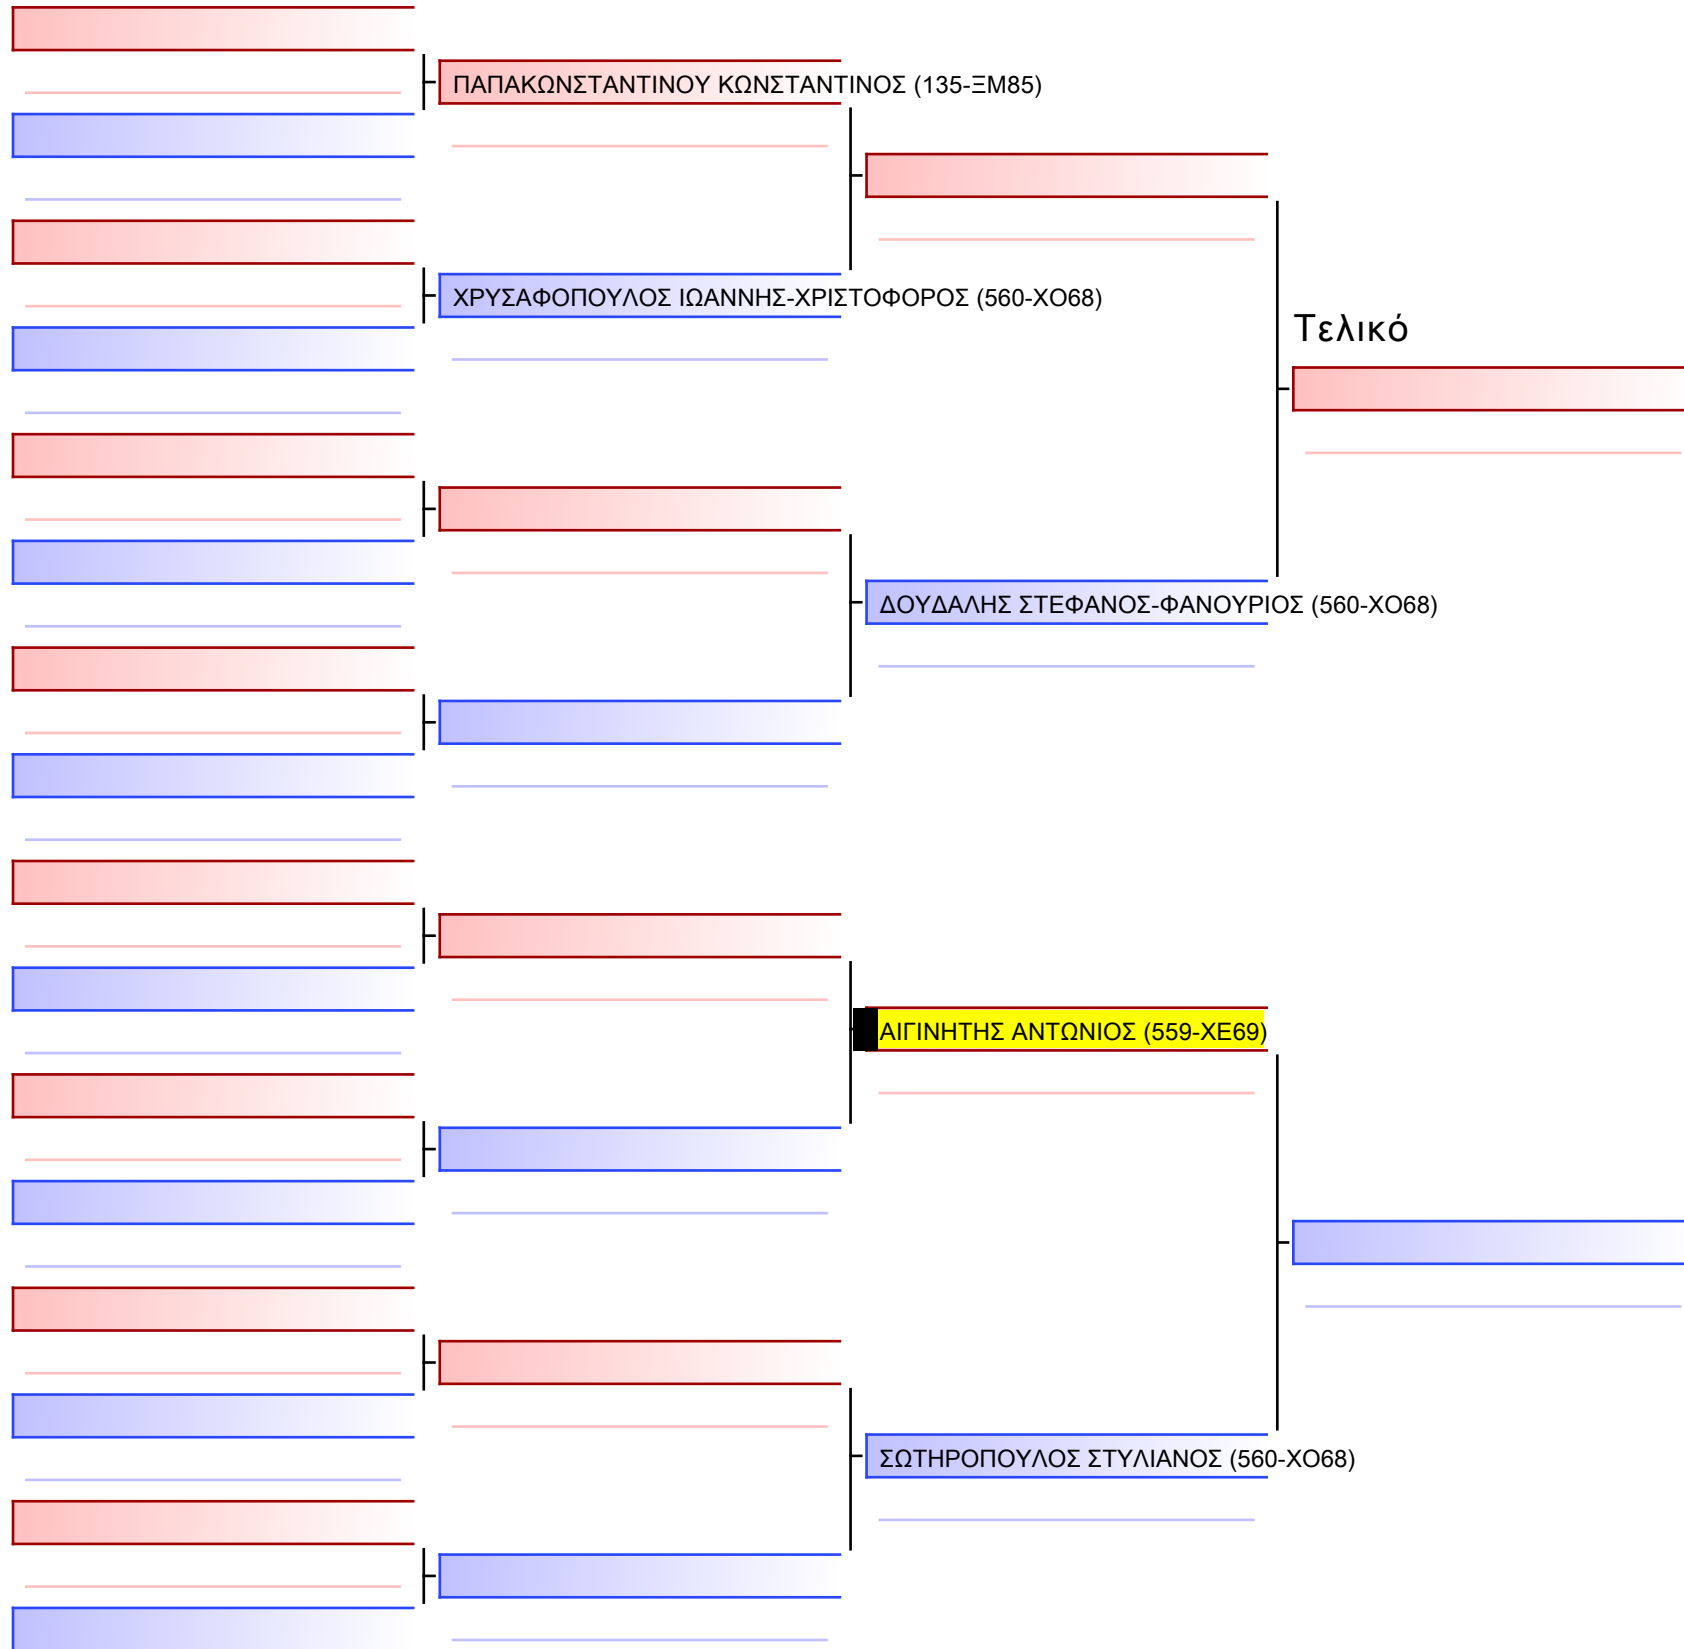

3.2-ΚΥΜΙΤΕ ΠΑΙΔΩΝ 2011 ELITE FIGHTERS -47Kgr

ATHENS OPEN ACROPOLIS SSE ΔΙΑΣΥΛΟΓΙΚΟΙ ΑΓΩΝΕΣ ΚΑΡΑΤΕ 2024, ΣΑΒ 20 ΑΠΡ, ΜΑΡΚΟΠΟΥΛΟ ΑΤΤΙΚΗΣ, ΛΕΩΦ. ΑΡΚΟΠΟΥΛΟΥ 75, 19003 ΜΑΡΚΟΠΟΥΛΟ ΑΤΤΙΚΗΣ, GR-1520 559-1/1

Tatami Pool

[Πρωτότυπο]