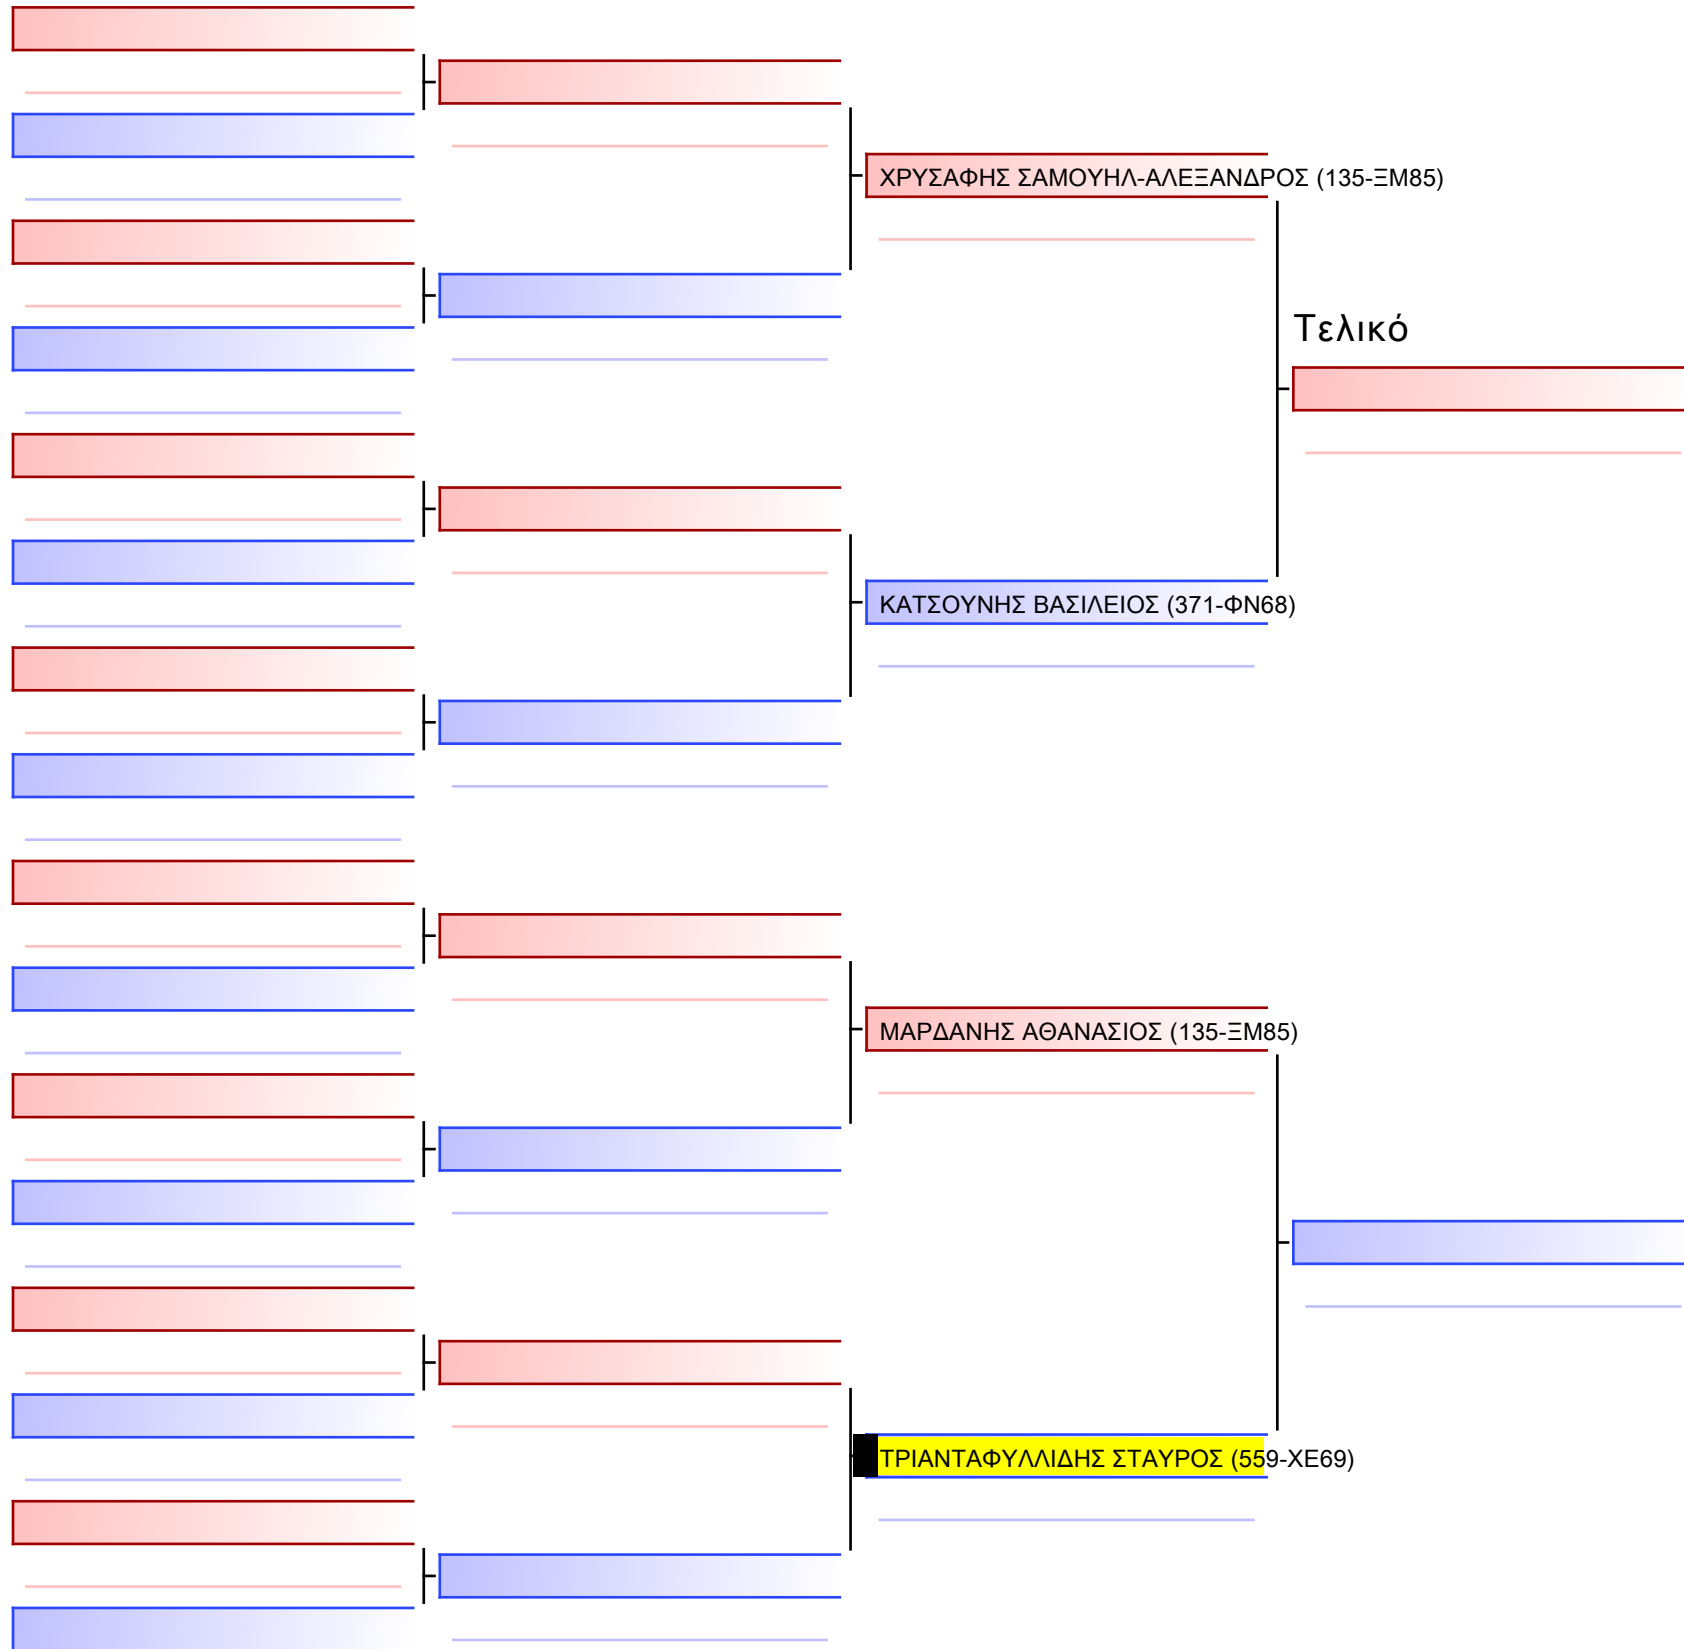

3.2-KUMITE ΠΑΙΔΩΝ 2015 ELITE FIGHTERS -25Kgr

ATHENS OPEN ACROPOLIS SSE ΔΙΑΣΥΛΟΓΙΚΟΙ ΑΓΩΝΕΣ ΚΑΡΑΤΕ 2024, ΣΑΒ 20 ΑΠΡ, ΜΑΡΚΟΠΟΥΛΟ ΑΤΤΙΚΗΣ, ΛΕΩΦ. ΑΡΚΟΠΟΥΛΟΥ 75, 19003 ΜΑΡΚΟΠΟΥΛΟ ΑΤΤΙΚΗΣ, 2024-04-20, 19:59 559-1/1

Tatami Pool

[Πρωτότυπο]