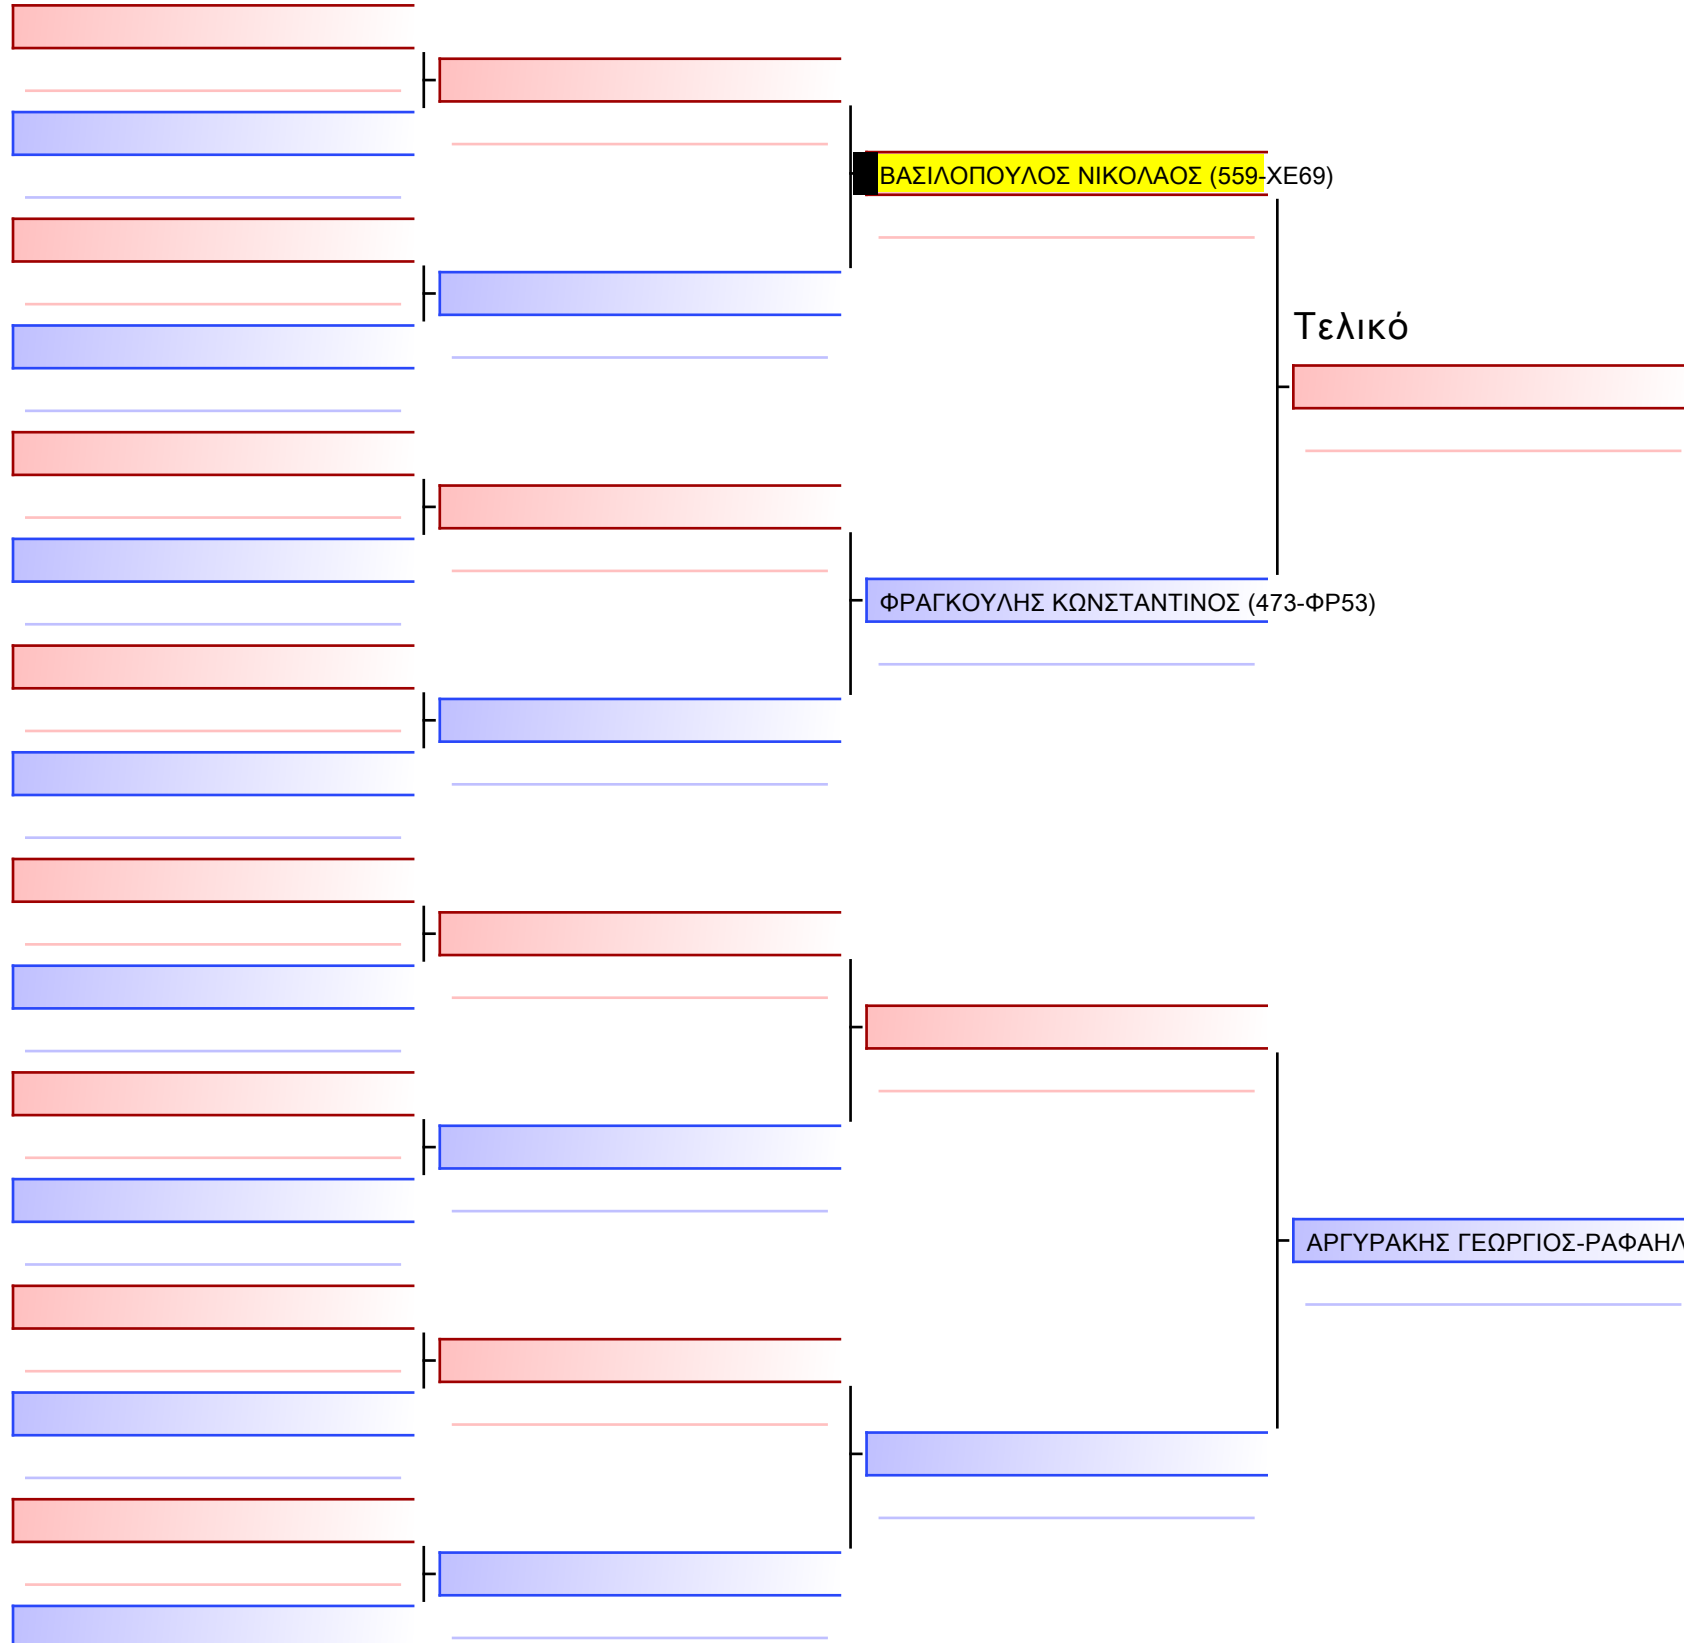

3.2-ΚΑΤΑ ΠΑΙΔΩΝ 2012 9-8-7 Kyu

ATHENS OPEN ACROPOLIS SSE ΔΙΑΣΥΛΟΓΙΚΟΙ ΑΓΩΝΕΣ ΚΑΡΑΤΕ 2024, ΣΑΒ 20 ΑΠΡ, ΜΑΡΚΟΠΟΥΛΟ ΑΤΤΙΚΗΣ, ΛΕΩΦ. ΑΡΚΟΠΟΥΛΟΥ 75, 19003 ΜΑΡΚΟΠΟΥΛΟ ΑΤΤΙΚΗΣ, ΑΡΧ. ΓΡΕ 559-1/1

Tatami Pool

[Πρωτότυπο]