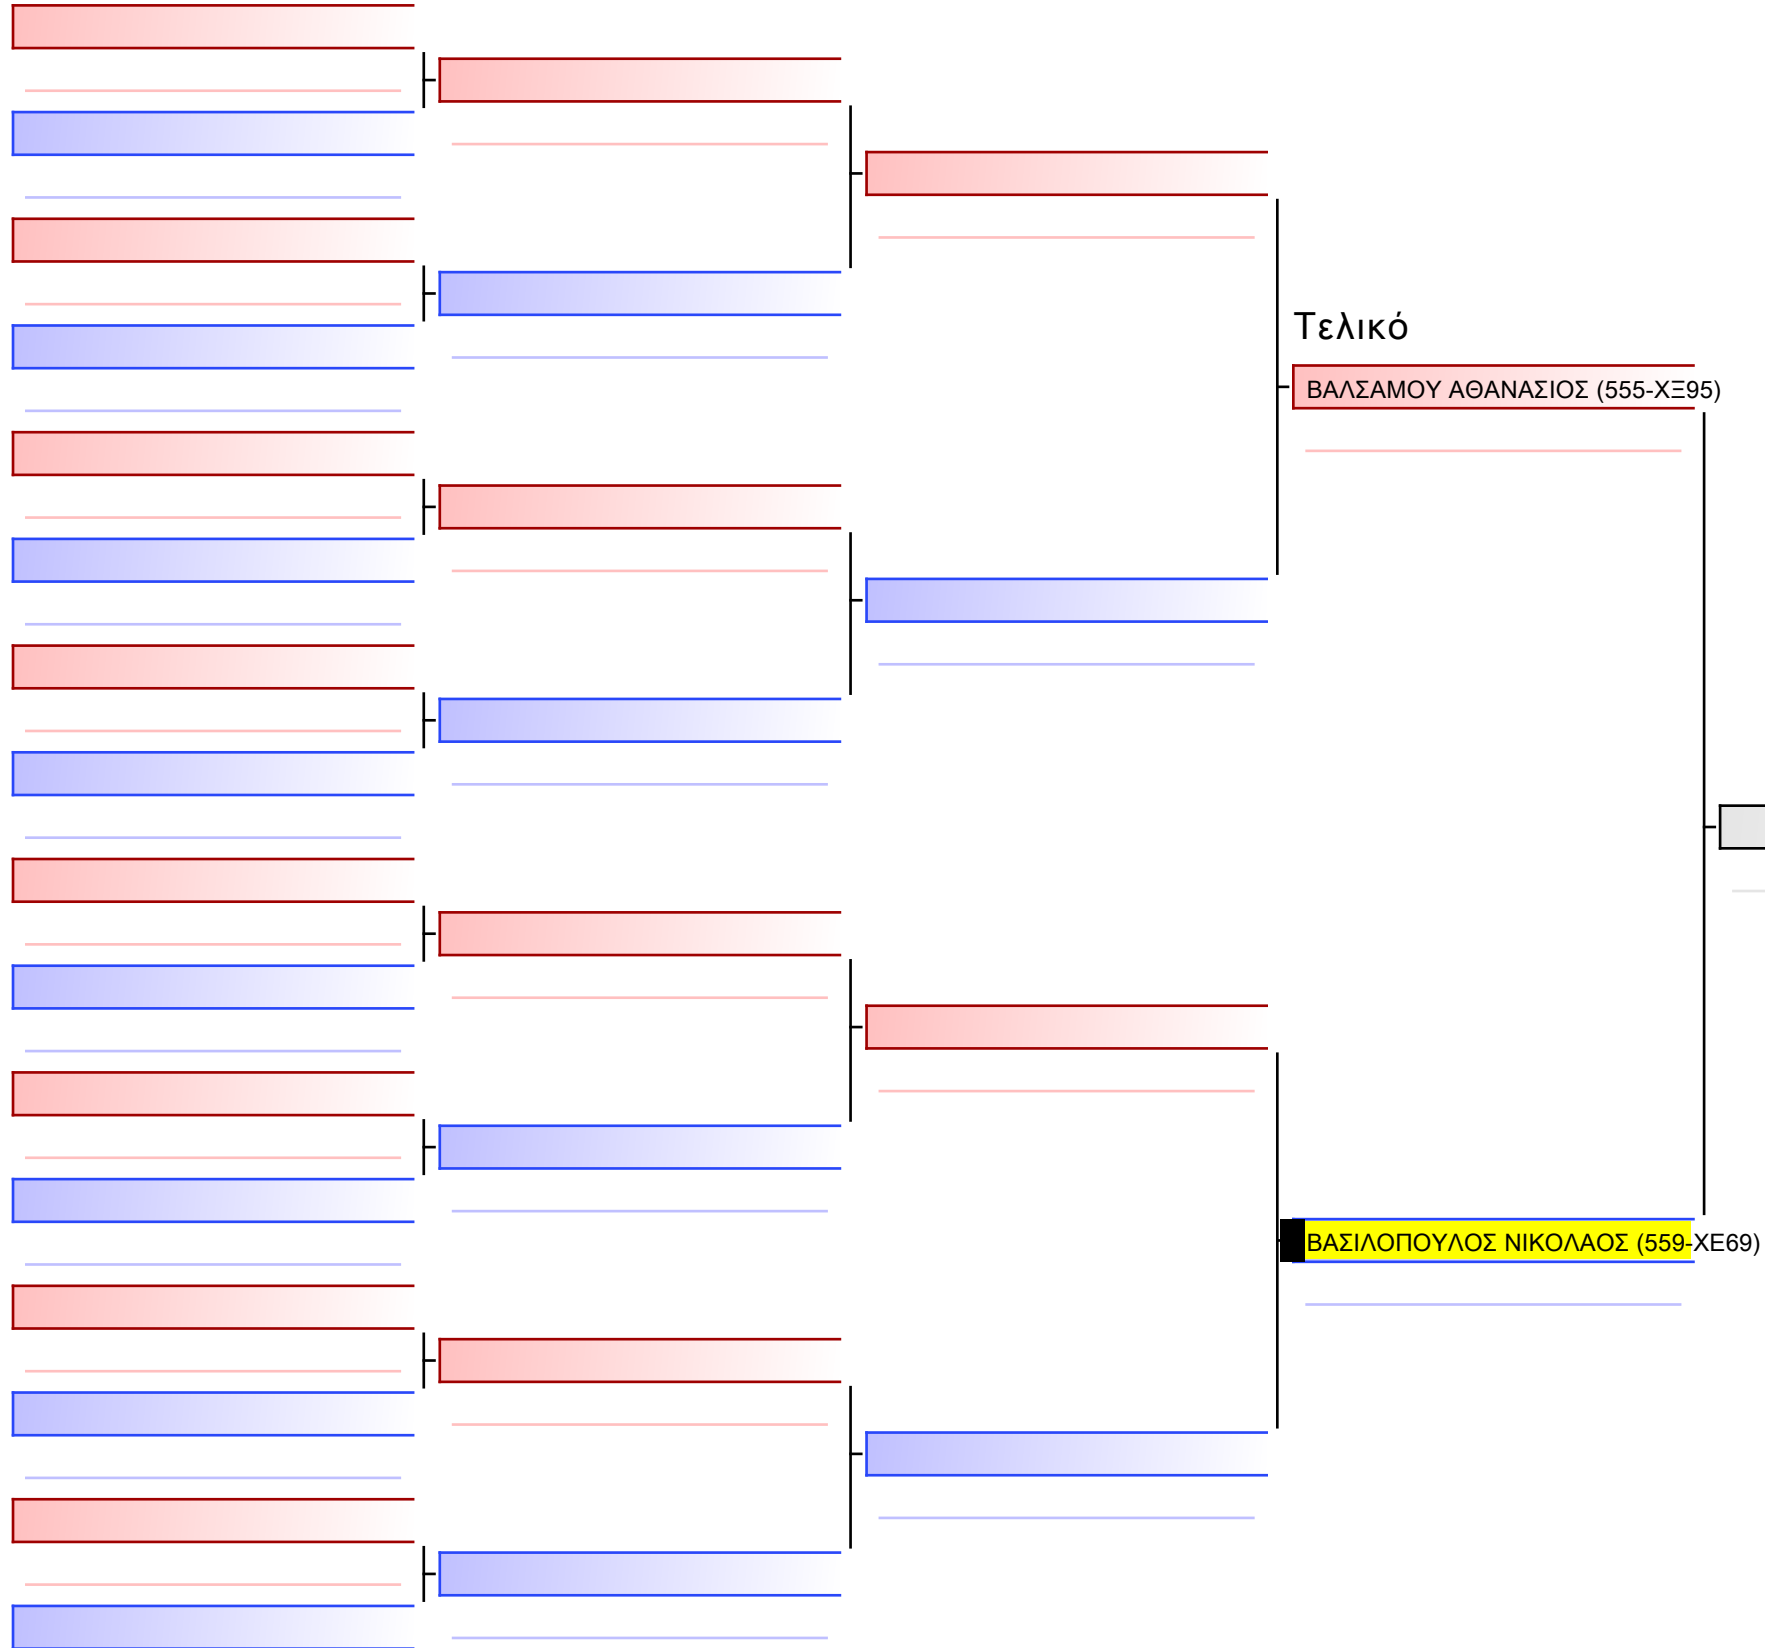

3.2-KUMITE ΠΑΙΔΩΝ 2012 ELITE FIGHTERS -50Kgr

ATHENS OPEN ACROPOLIS SSE ΔΙΑΣΥΛΟΓΙΚΟΙ ΑΓΩΝΕΣ ΚΑΡΑΤΕ 2024, ΣΑΒ 20 ΑΠΡ, ΜΑΡΚΟΠΟΥΛΟ ΑΤΤΙΚΗΣ, ΛΕΩΦ. ΑΡΚΟΠΟΥΛΟΥ 75, 19003 ΜΑΡΚΟΠΟΥΛΟ ΑΤΤΙΚΗΣ, GR 15 559-1/1

Tatami Pool

[Πρωτότυπο]