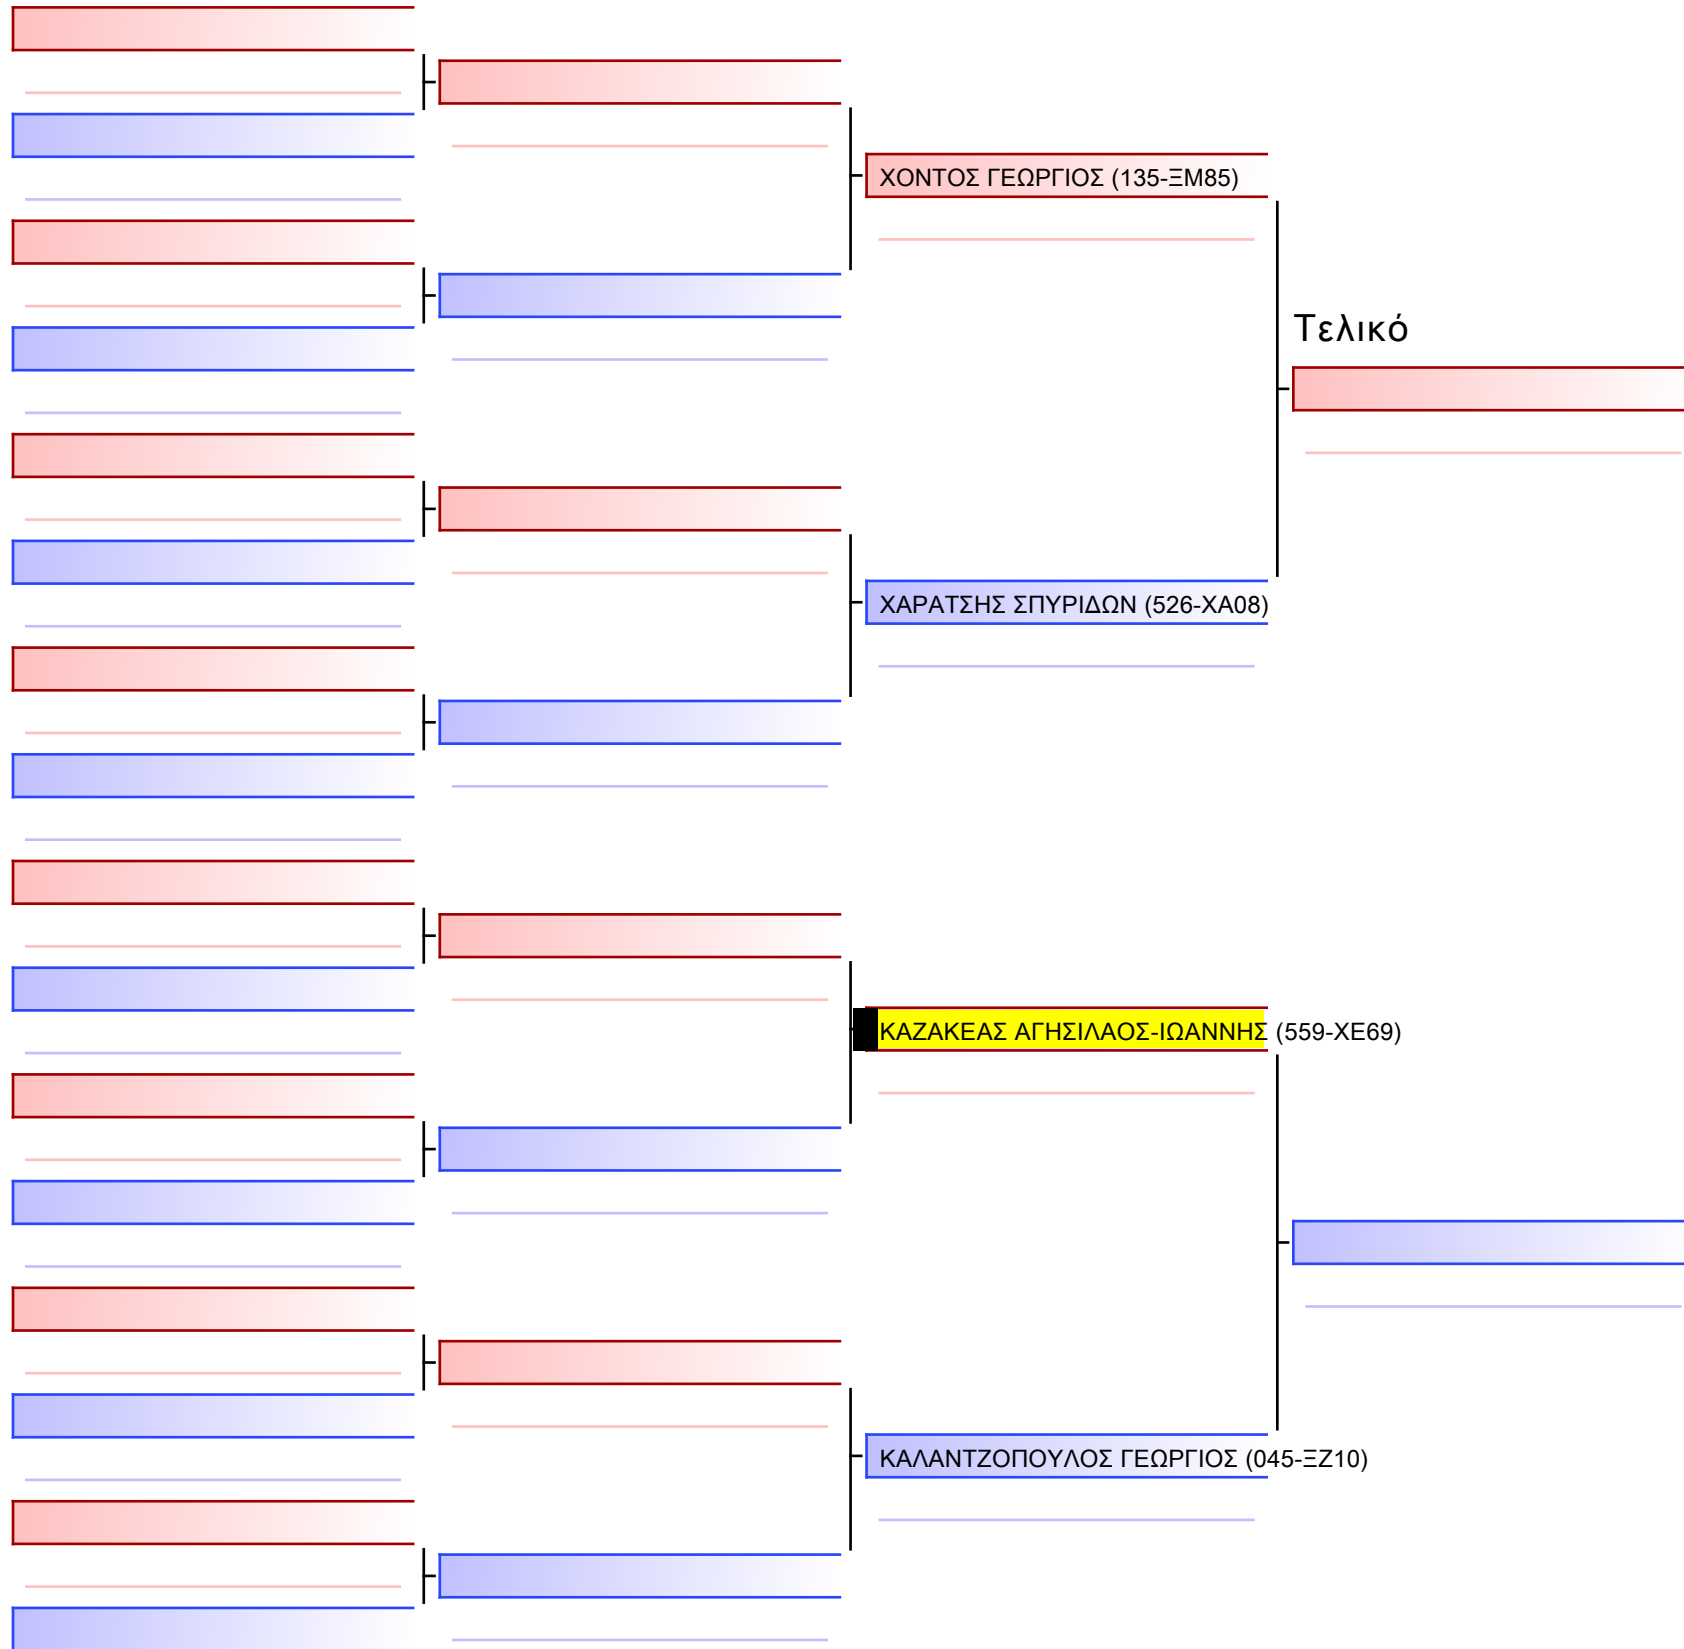

3.2-ΚΥΜΙΤΕ ΠΑΙΔΩΝ 2013 3ο-ΜΑΥΡΕΣ -45&+45Kgr [ΣΥΝΕΝΩΣΗ]

ATHENS OPEN ACROPOLIS SSE ΔΙΑΣΥΛΟΓΙΚΟΙ ΑΓΩΝΕΣ ΚΑΡΑΤΕ 2024, ΣΑΒ 20 ΑΠΡ, ΜΑΡΚΟΠΟΥΛΟ ΑΤΤΙΚΗΣ, ΛΕΩΦ. ΑΡΚΟΠΟΥΛΟΥ 75, 19003 ΜΑΡΚΟΠΟΥΛΟ ΑΤΤΙΚΗΣ, 1925 559-1/1

Tatami

Pool

[Πρωτότυπο]