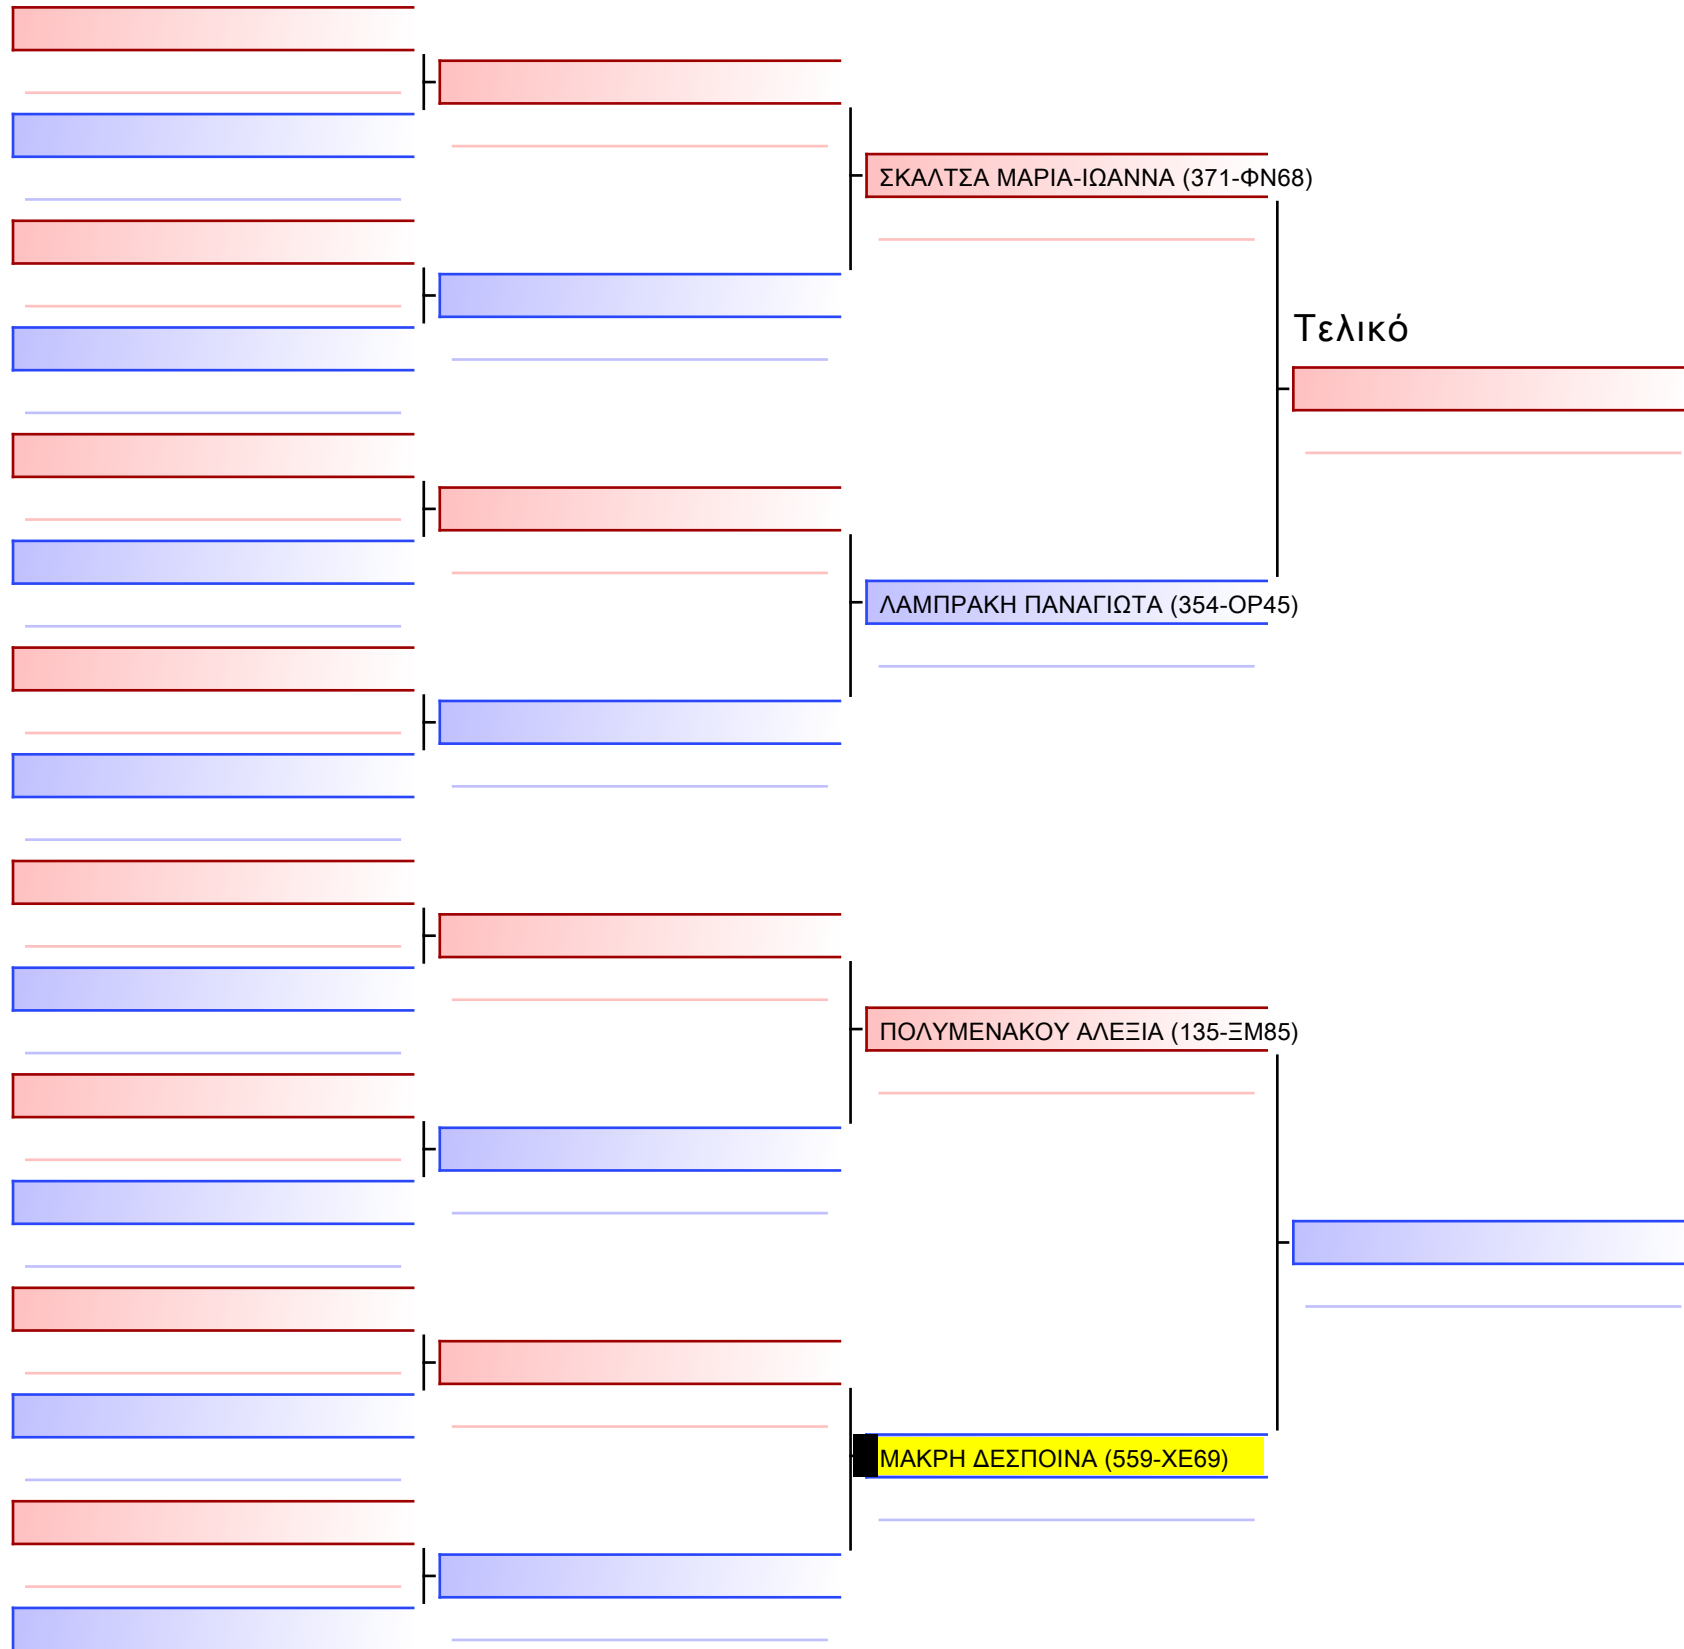

3.1-ΚΑΤΑ ΚΟΡΑΣΙΔΩΝ 2016 9-8-7 Kyu G2

ATHENS OPEN ACROPOLIS SSE ΔΙΑΣΥΛΟΓΙΚΟΙ ΑΓΩΝΕΣ ΚΑΡΑΤΕ 2024, ΣΑΒ 20 ΑΠΡ, ΜΑΡΚΟΠΟΥΛΟ ΑΤΤΙΚΗΣ, ΛΕΩΦ. ΑΡΚΟΠΟΥΛΟΥ 75, 19003 ΜΑΡΚΟΠΟΥΛΟ ΑΤΤΙΚΗΣ, 50915 559-1/1

Tatami Pool

[Πρωτότυπο]