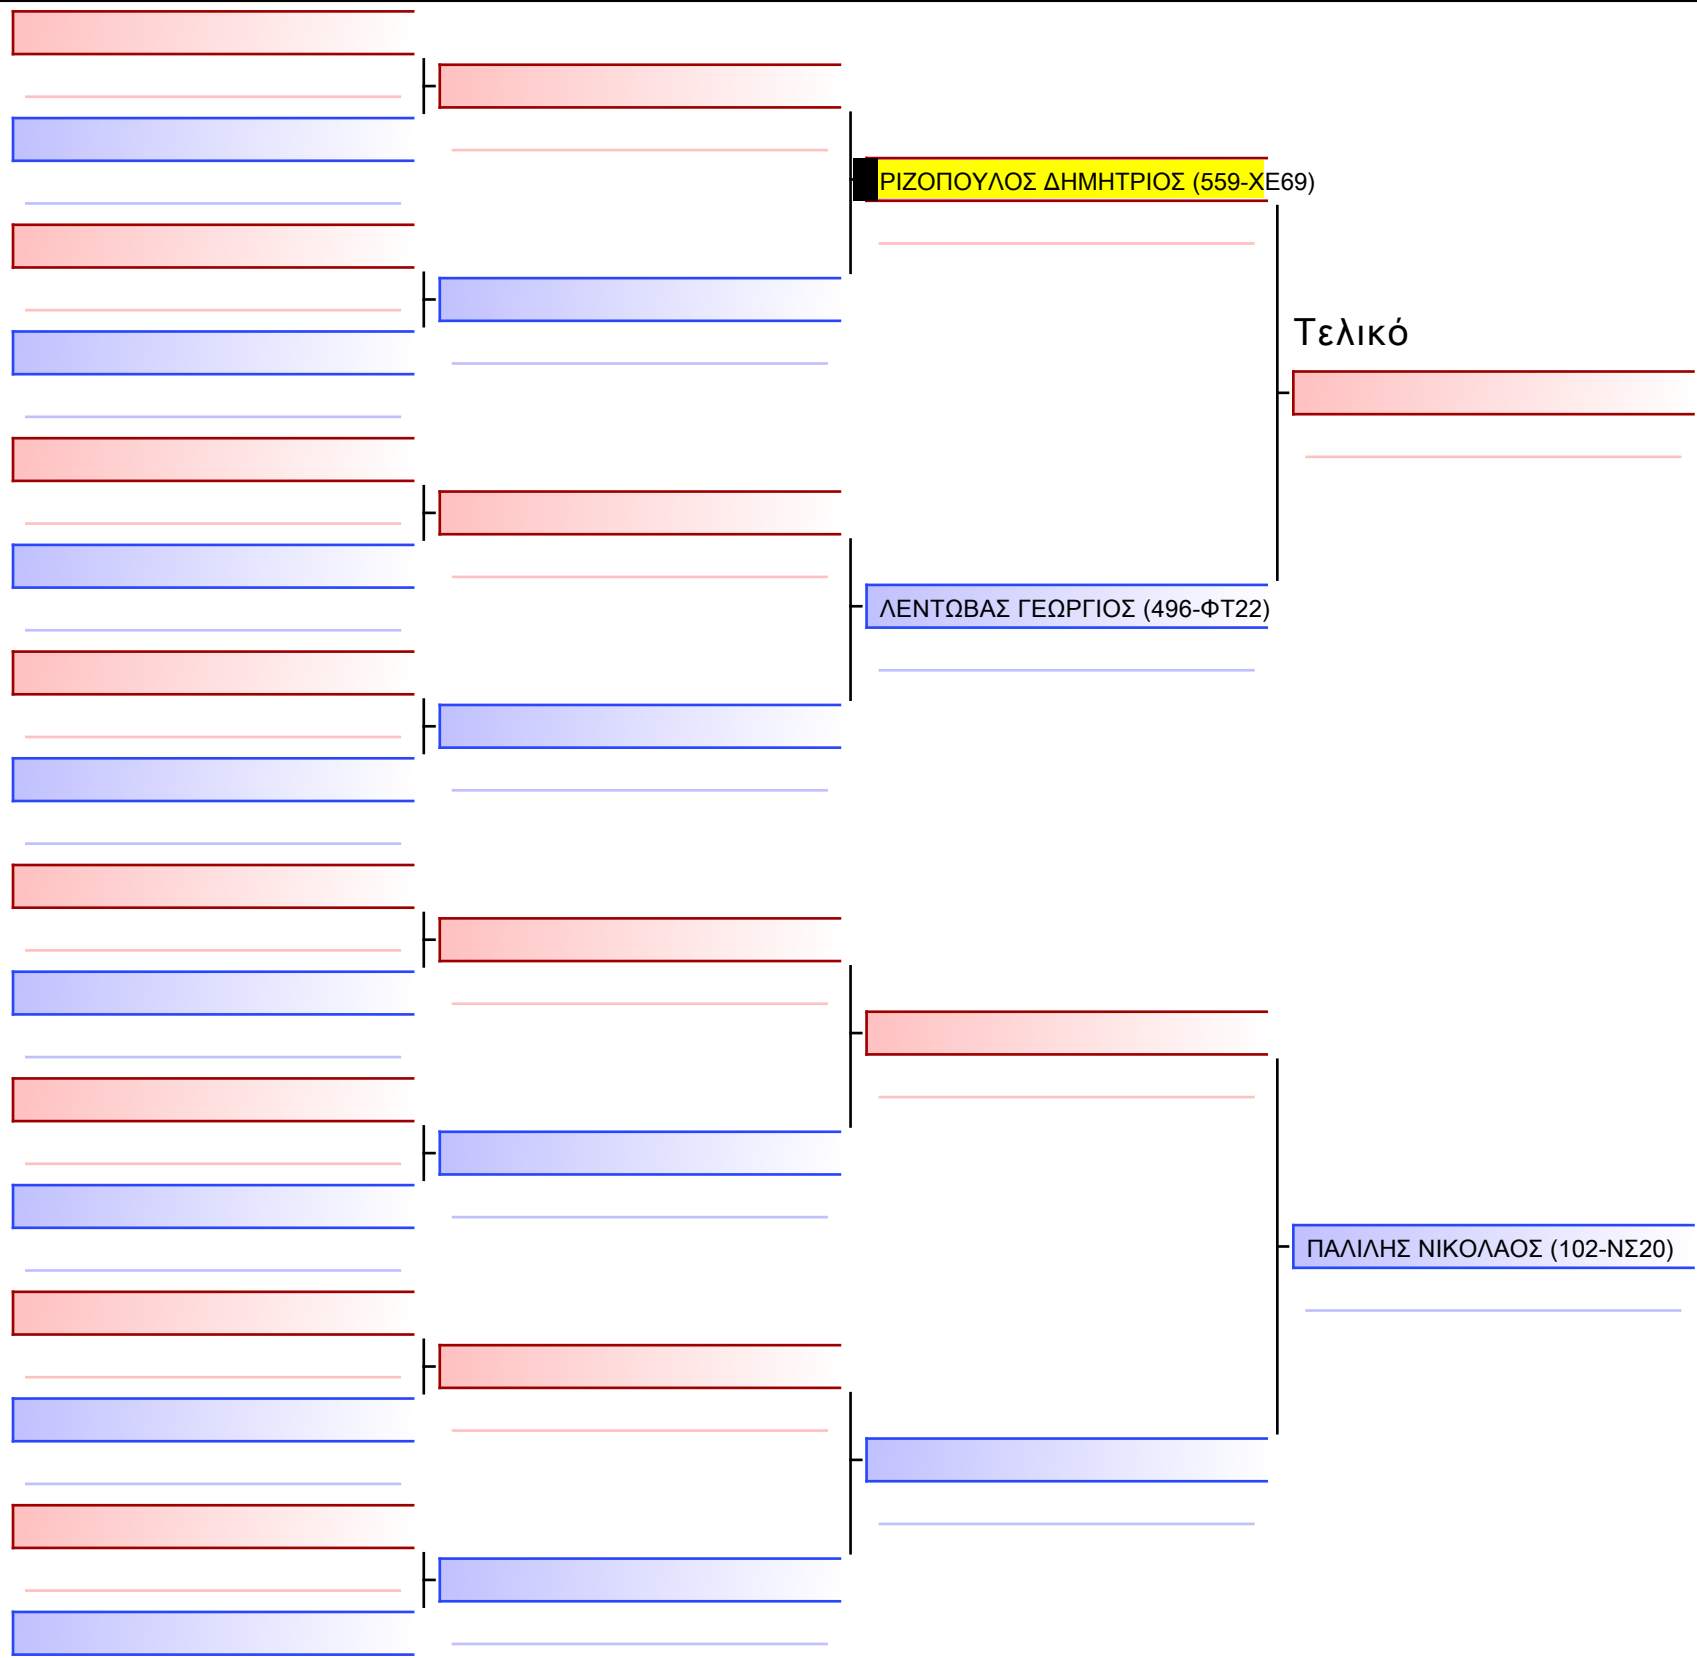

2-KUMITE ΕΦΗΒΩΝ ELITE FIGHTERS +70Kgr

ATHENS OPEN ACROPOLIS SSE ΔΙΑΣΥΛΟΓΙΚΟΙ ΑΓΩΝΕΣ ΚΑΡΑΤΕ 2024, ΣΑΒ 20 ΑΠΡ, ΜΑΡΚΟΠΟΥΛΟ ΑΤΤΙΚΗΣ, ΛΕΩΦ. ΑΡΚΟΠΟΥΛΟΥ 75, 19003 ΜΑΡΚΟΠΟΥΛΟ ΑΤΤΙΚΗΣ, GR 19 559-1/1

Tatami Pool

[Πρωτότυπο]