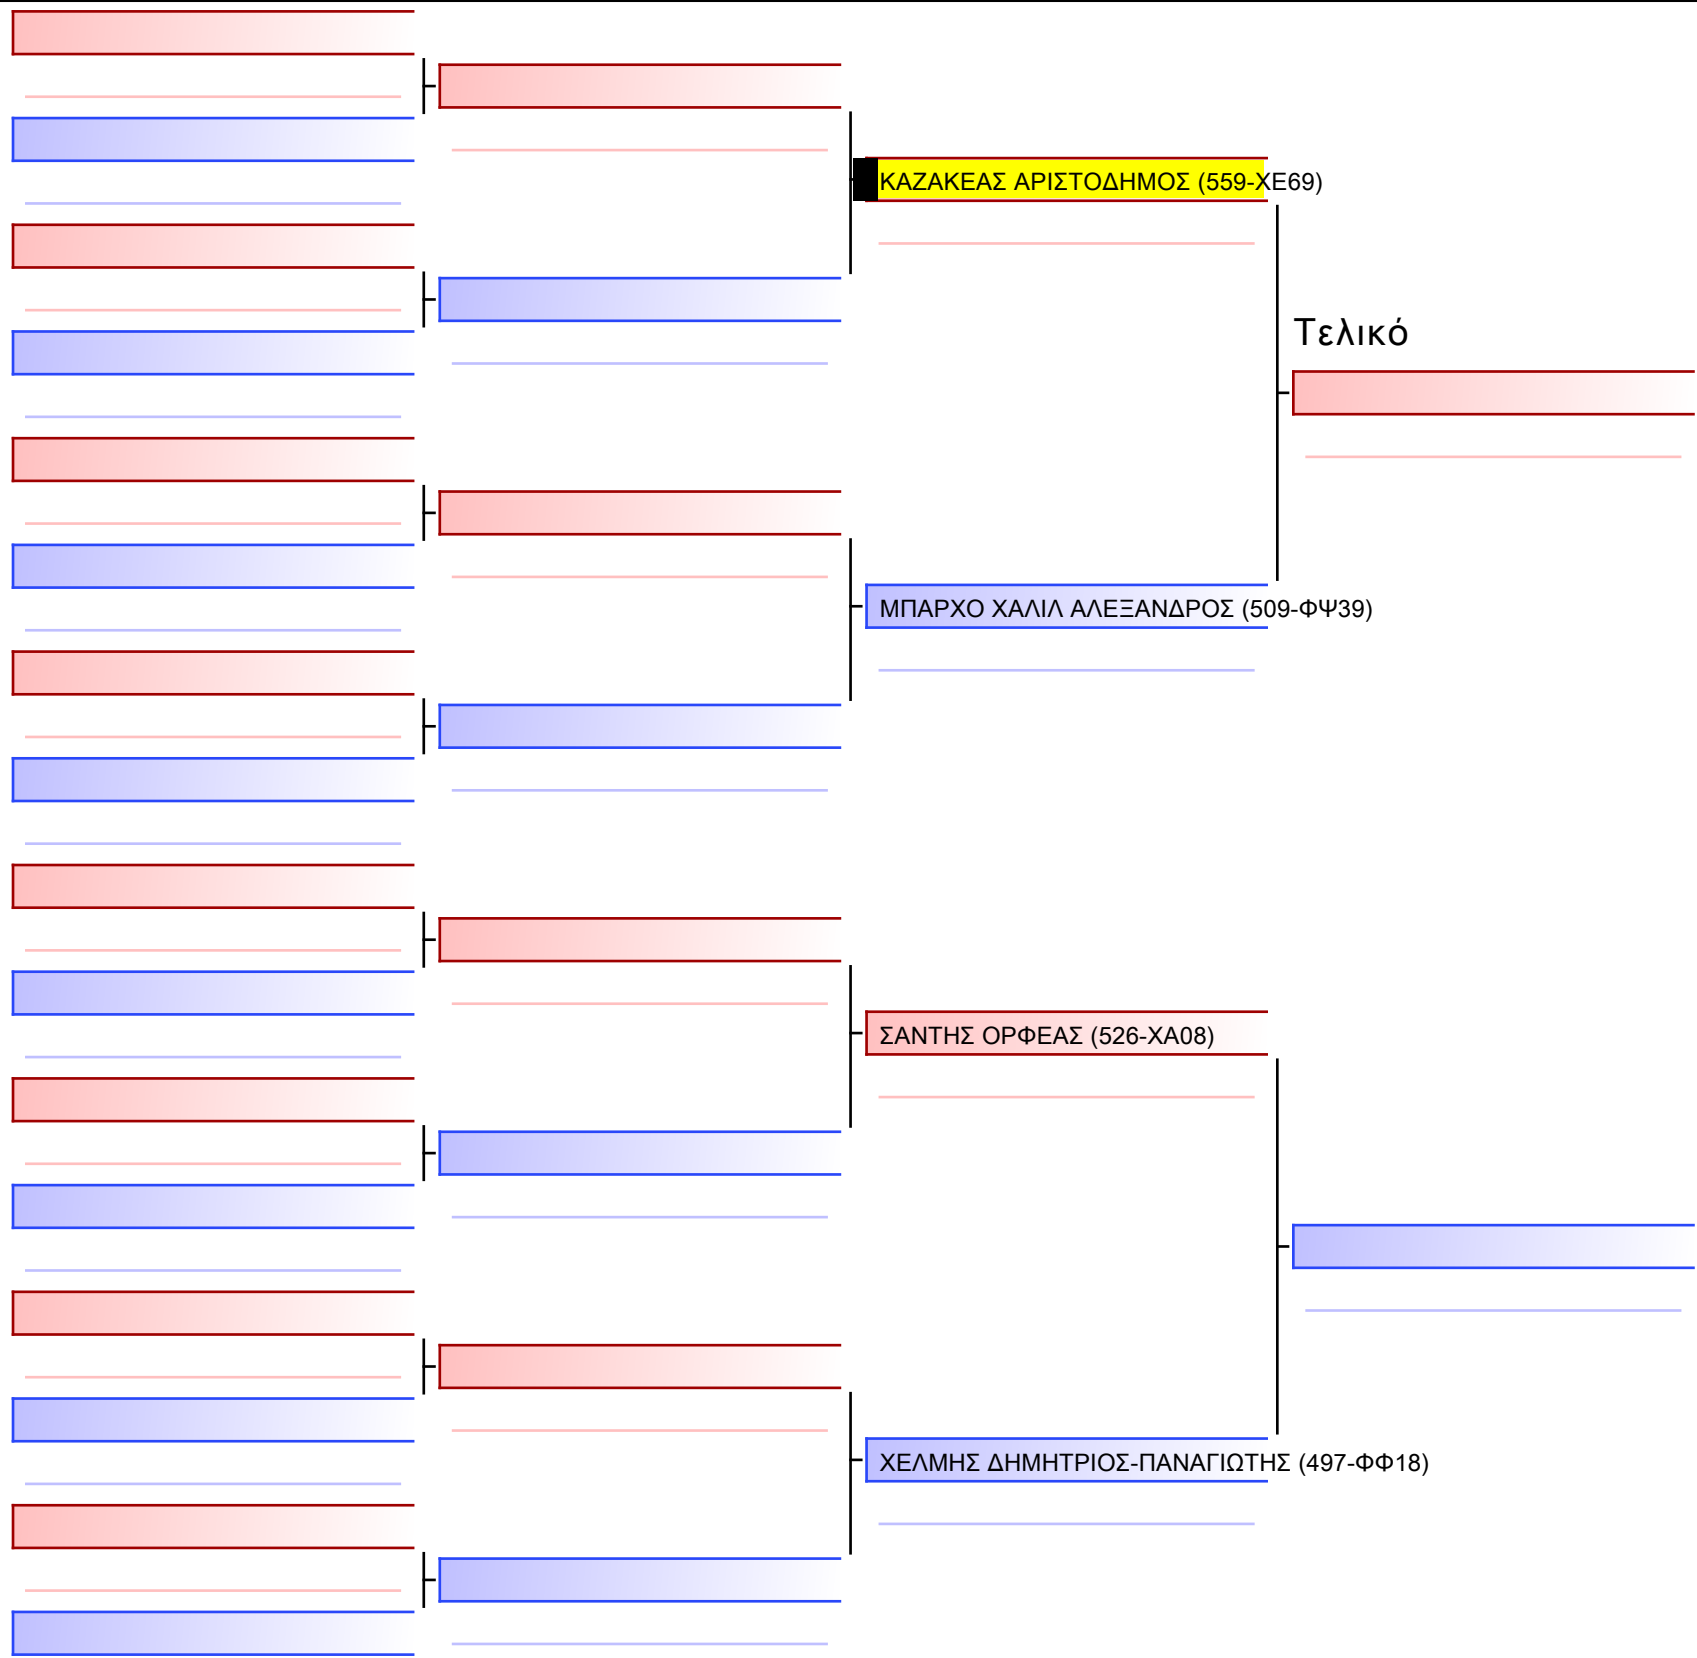

1-ΚΑΤΑ ΝΕΩΝ ΑΝΔΡΩΝ Elite

ATHENS OPEN ACROPOLIS SSE ΔΙΑΣΥΛΟΓΙΚΟΙ ΑΓΩΝΕΣ ΚΑΡΑΤΕ 2024, ΣΑΒ 20 ΑΠΡ, ΜΑΡΚΟΠΟΥΛΟ ΑΤΤΙΚΗΣ, ΛΕΩΦ. ΑΡΚΟΠΟΥΛΟΥ 75, 19003 ΜΑΡΚΟΠΟΥΛΟ ΑΤΤΙΚΗΣ, GR 195 559-1/1

Tatami Pool

[Πρωτότυπο]