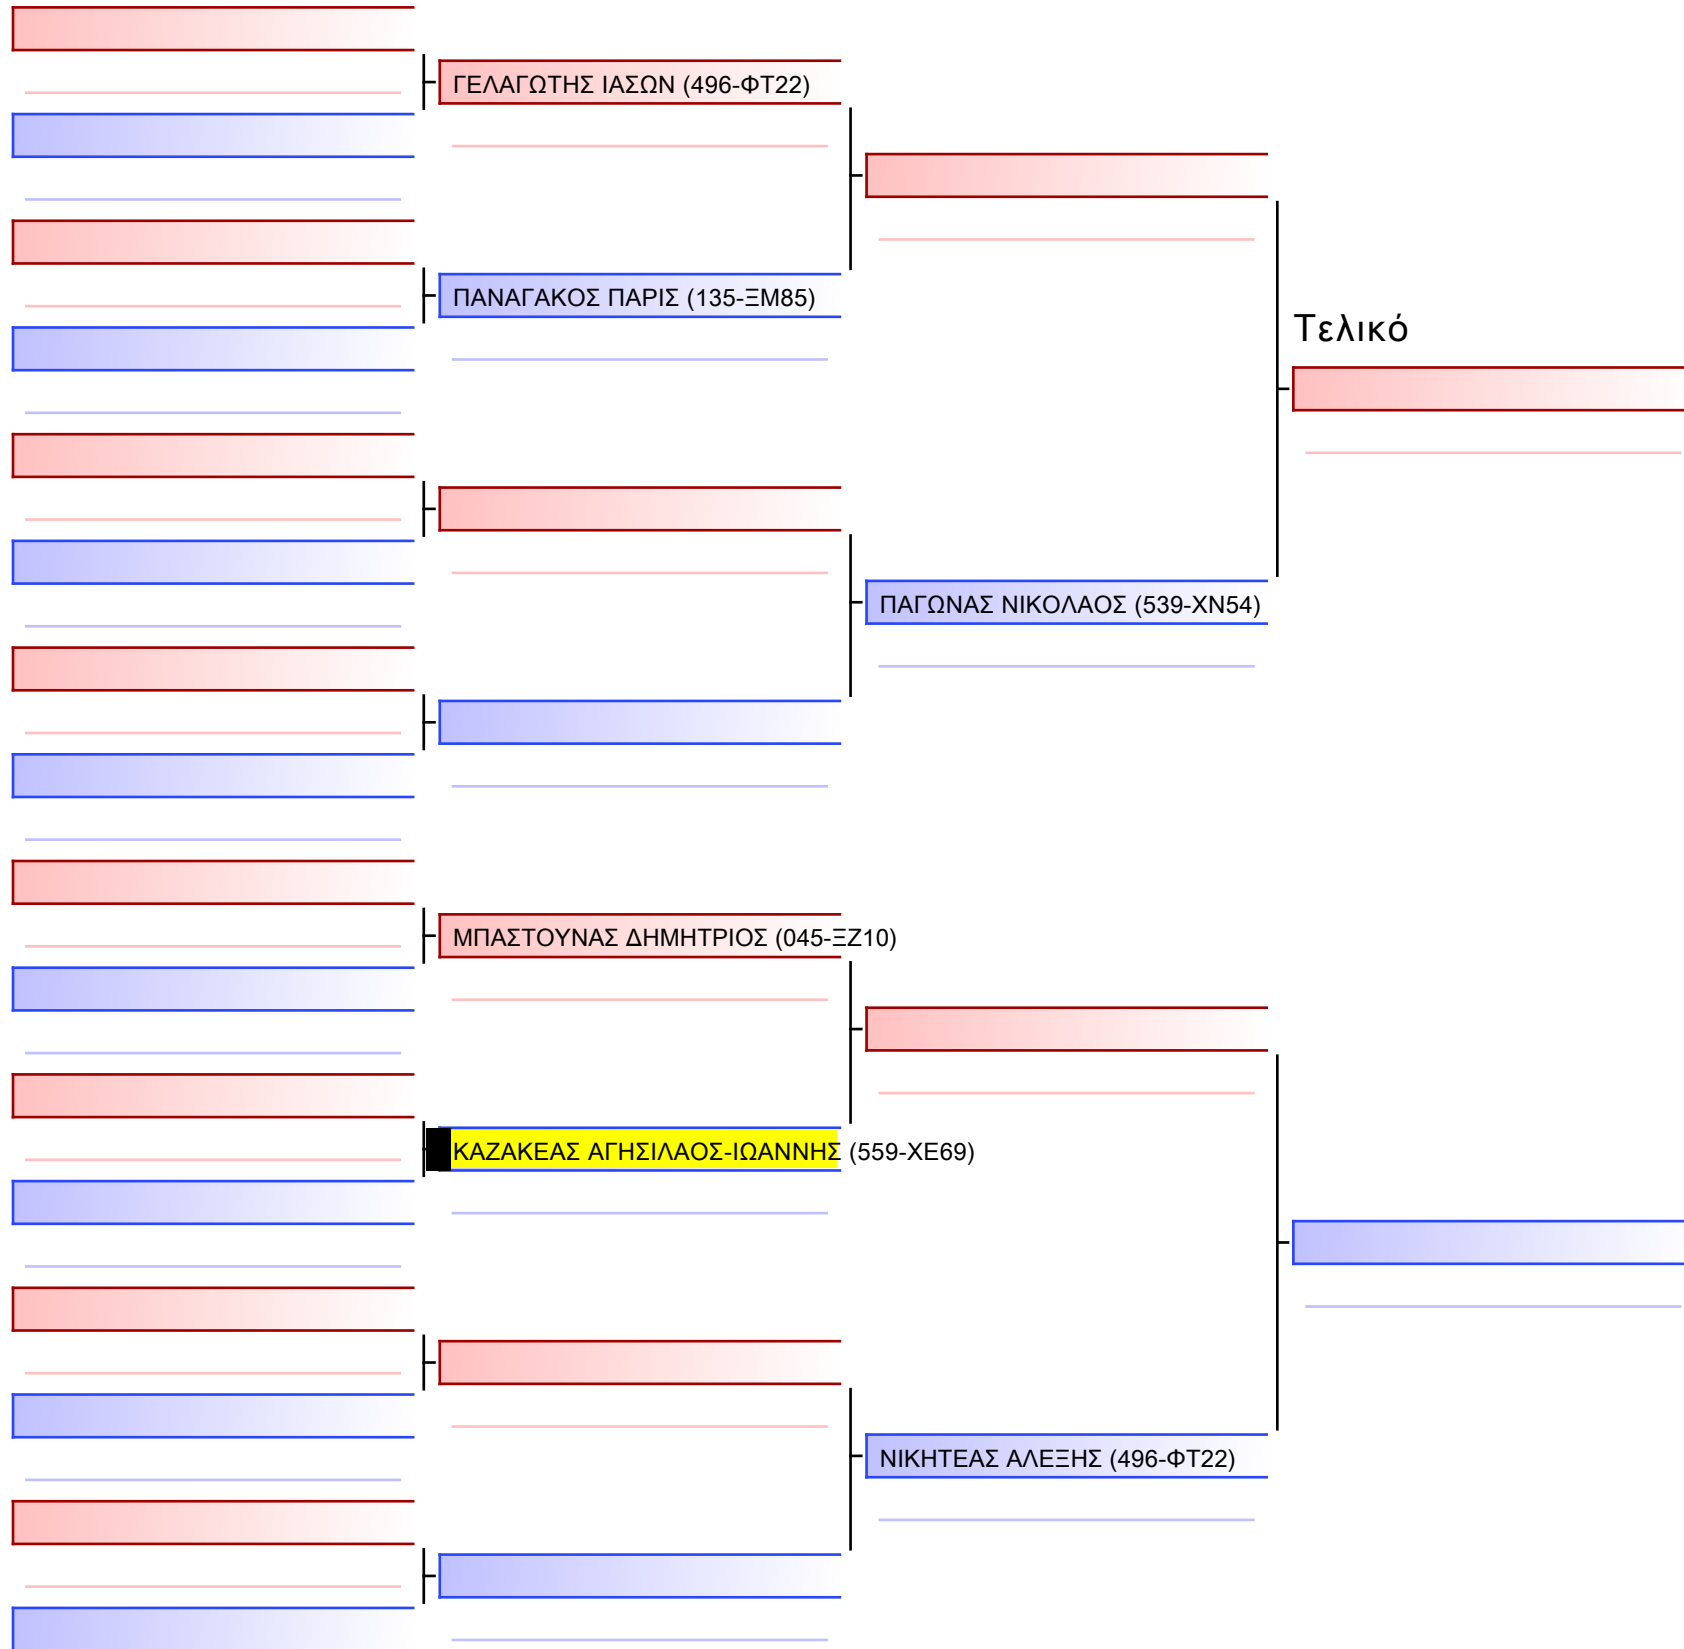

3.2-ΚΥΜΙΤΕ ΠΑΙΔΩΝ 2013 ELITE FIGHTERS -40Kgr

ATHENS OPEN ACROPOLIS SSE ΔΙΑΣΥΛΟΓΙΚΟΙ ΑΓΩΝΕΣ ΚΑΡΑΤΕ 2024, ΣΑΒ 20 ΑΠΡ, ΜΑΡΚΟΠΟΥΛΟ ΑΤΤΙΚΗΣ, ΛΕΩΦ. ΑΡΚΟΠΟΥΛΟΥ 75, 19003 ΜΑΡΚΟΠΟΥΛΟ ΑΤΤΙΚΗΣ, 12:40-13:10 2024-04-20, 12:40-13:10 559-1/1

Tatami Pool

[Πρωτότυπο]