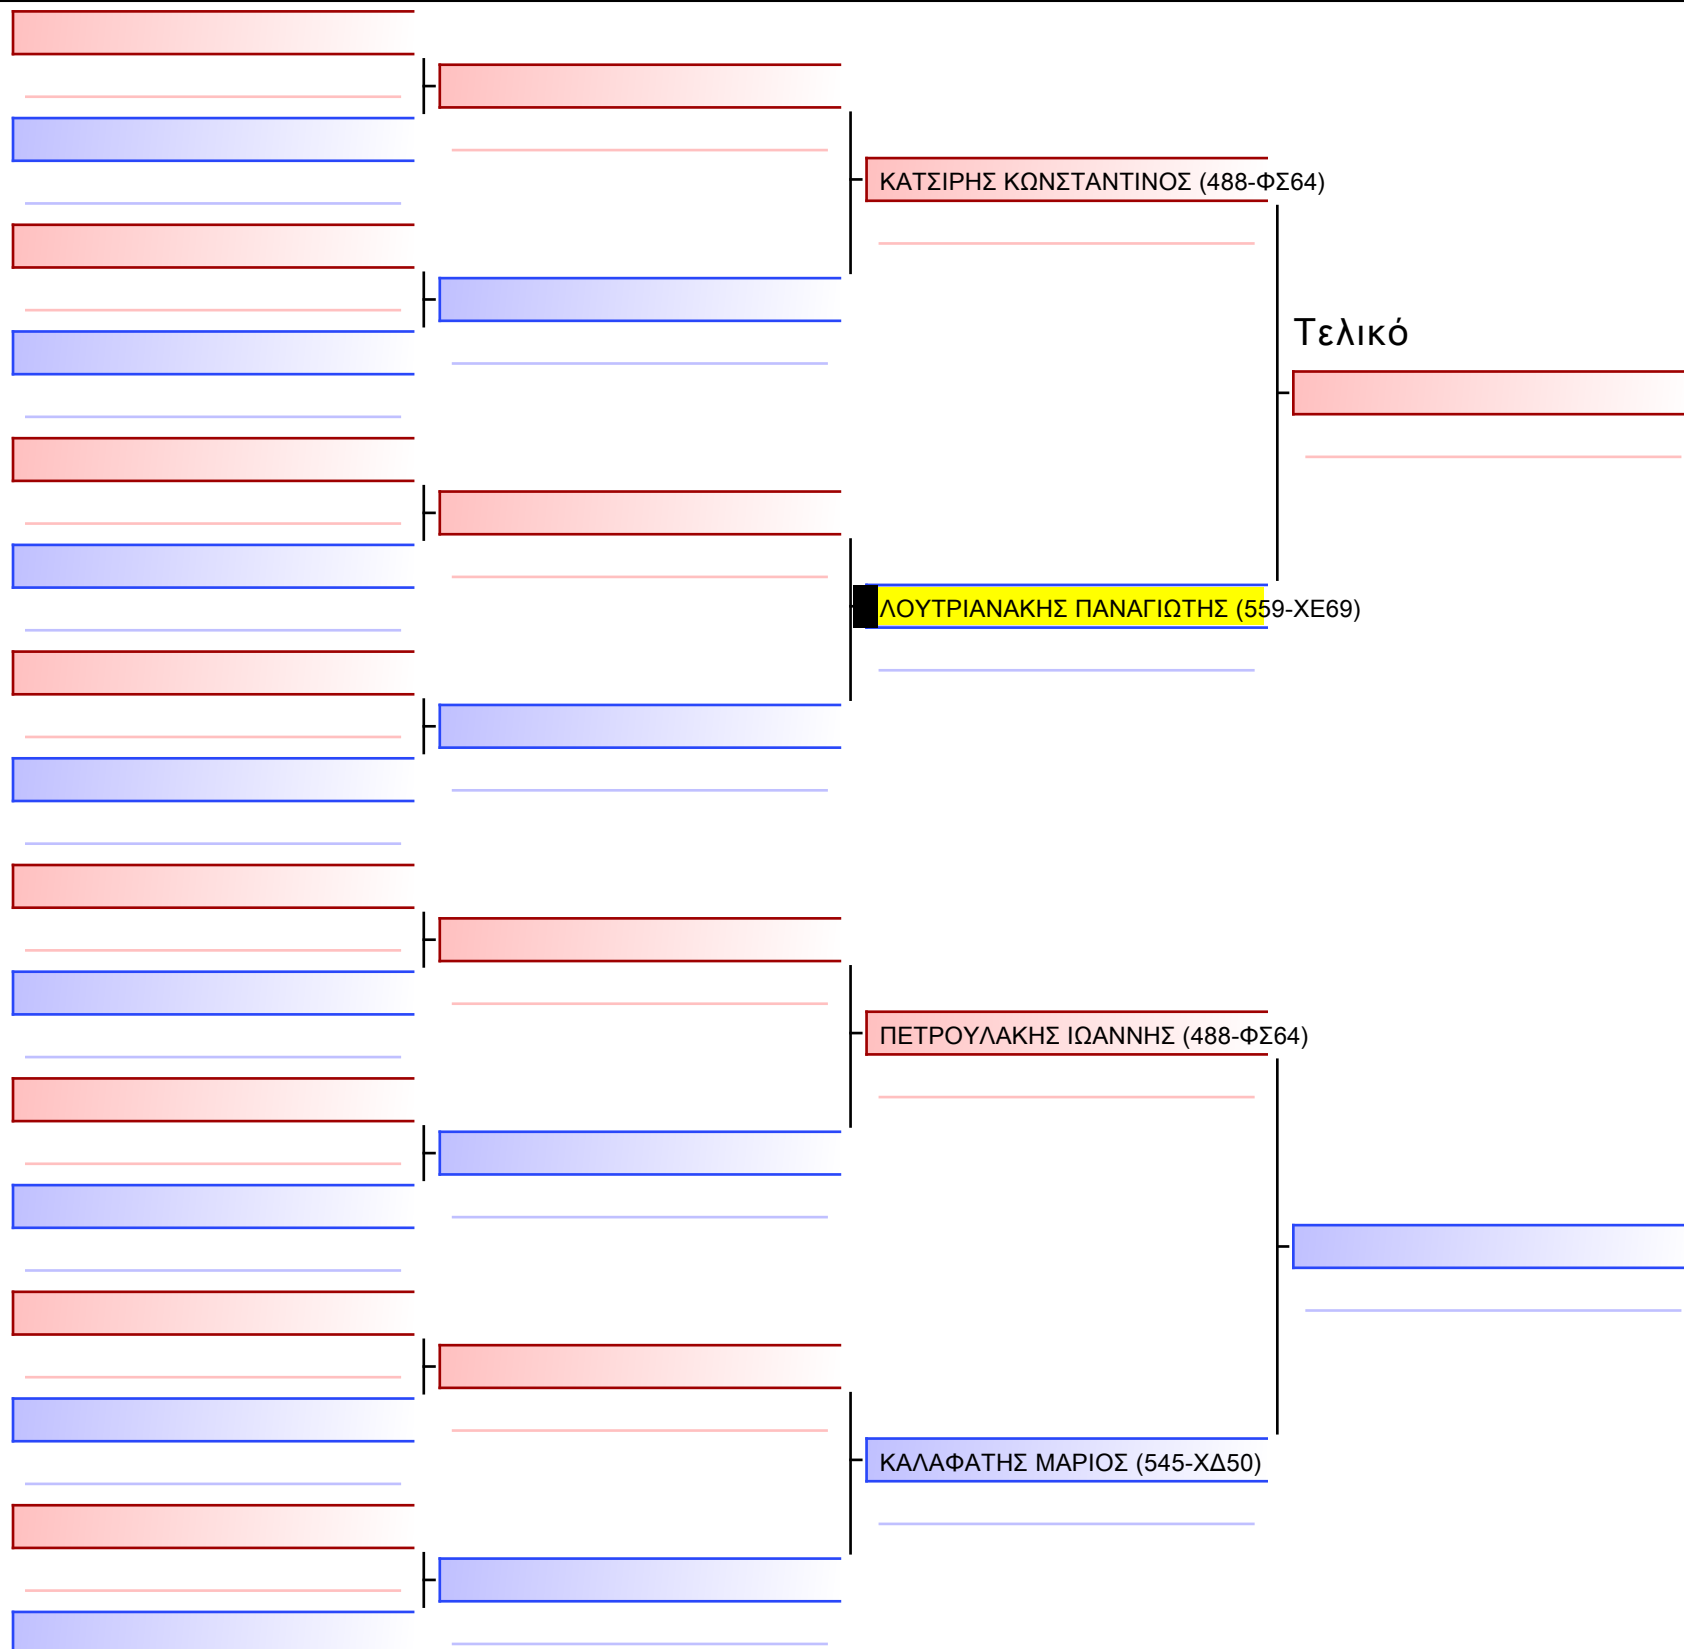

3.2-ΚΑΤΑ ΠΑΙΔΩΝ 2010-11 9-8-7 Kyu [ΣΥΝΕΝΩΣΗ]

ATHENS OPEN ACROPOLIS SSE ΔΙΑΣΥΛΟΓΙΚΟΙ ΑΓΩΝΕΣ ΚΑΡΑΤΕ 2024, ΣΑΒ 20 ΑΠΡ, ΜΑΡΚΟΠΟΥΛΟ ΑΤΤΙΚΗΣ, ΛΕΩΦ. ΑΡΚΟΠΟΥΛΟΥ 75, 19003 ΜΑΡΚΟΠΟΥΛΟ ΑΤΤΙΚΗΣ, GR 190 559-1/1

Tatami

Pool

[Πρωτότυπο]