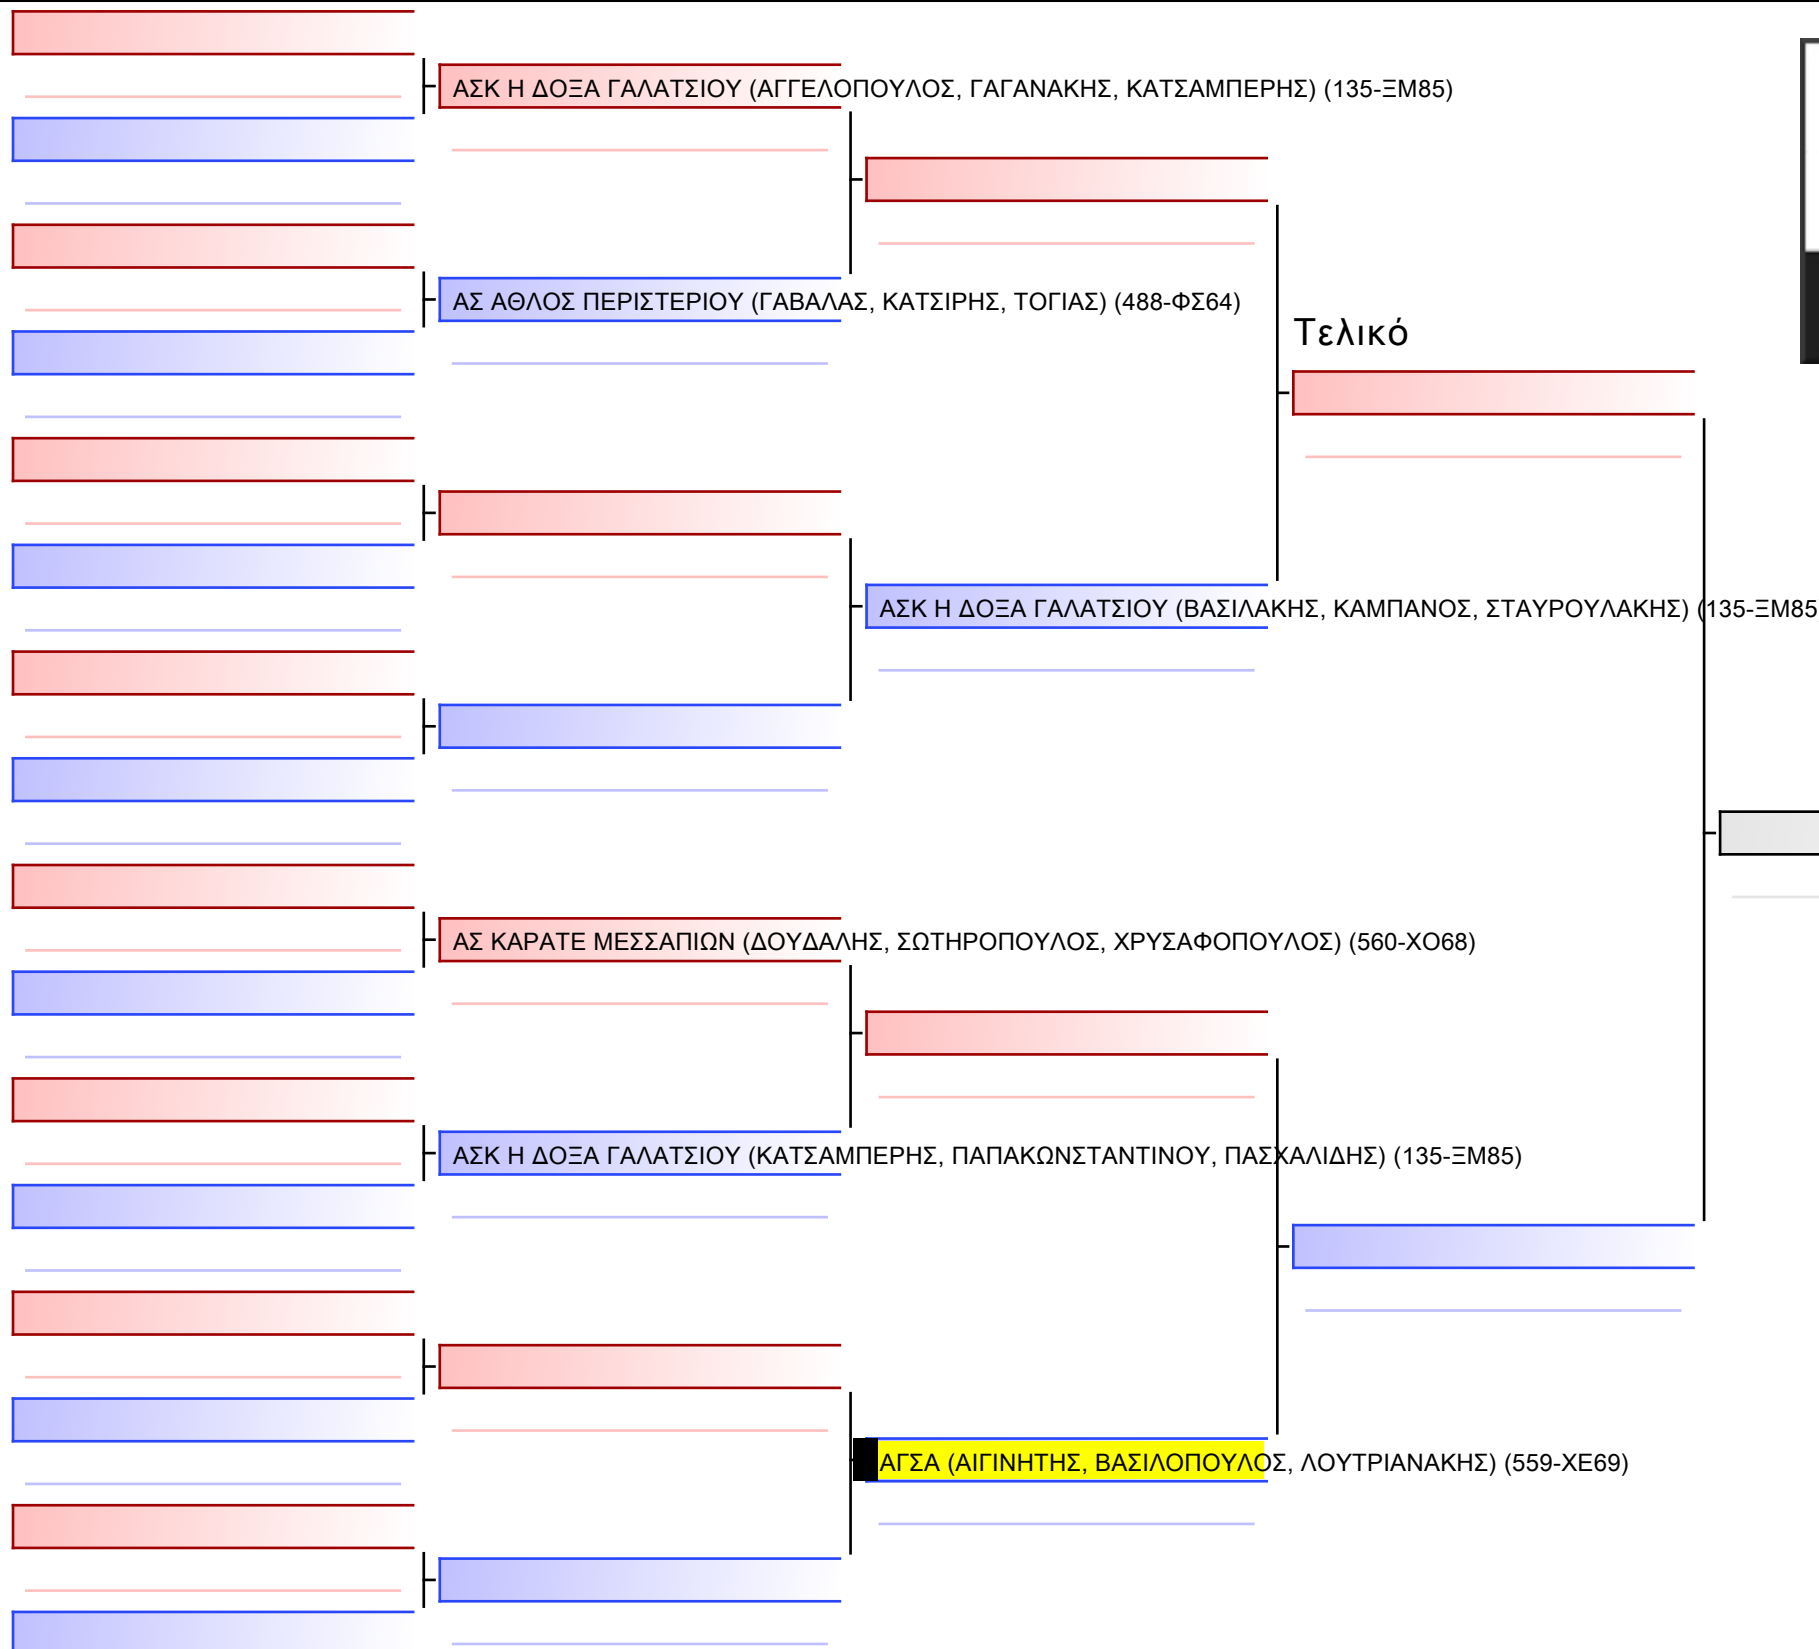

3.2.1-TEAM KUMITE ΠΑΙΔΩΝ 2011-12

ATHENS OPEN ACROPOLIS SSE ΔΙΑΣΥΛΟΓΙΚΟΙ ΑΓΩΝΕΣ ΚΑΡΑΤΕ 2024, ΣΑΒ 20 ΑΠΡ, ΜΑΡΚΟΠΟΥΛΟ ΑΤΤΙΚΗΣ, ΛΕΩΦ. ΑΡΚΟΠΟΥΛΟΥ 75, 19003 ΜΑΡΚΟΠΟΥΛΟ ΑΤΤΙΚΗΣ, 4155 559-1/1

Tatami

Pool

[Πρωτότυπο]