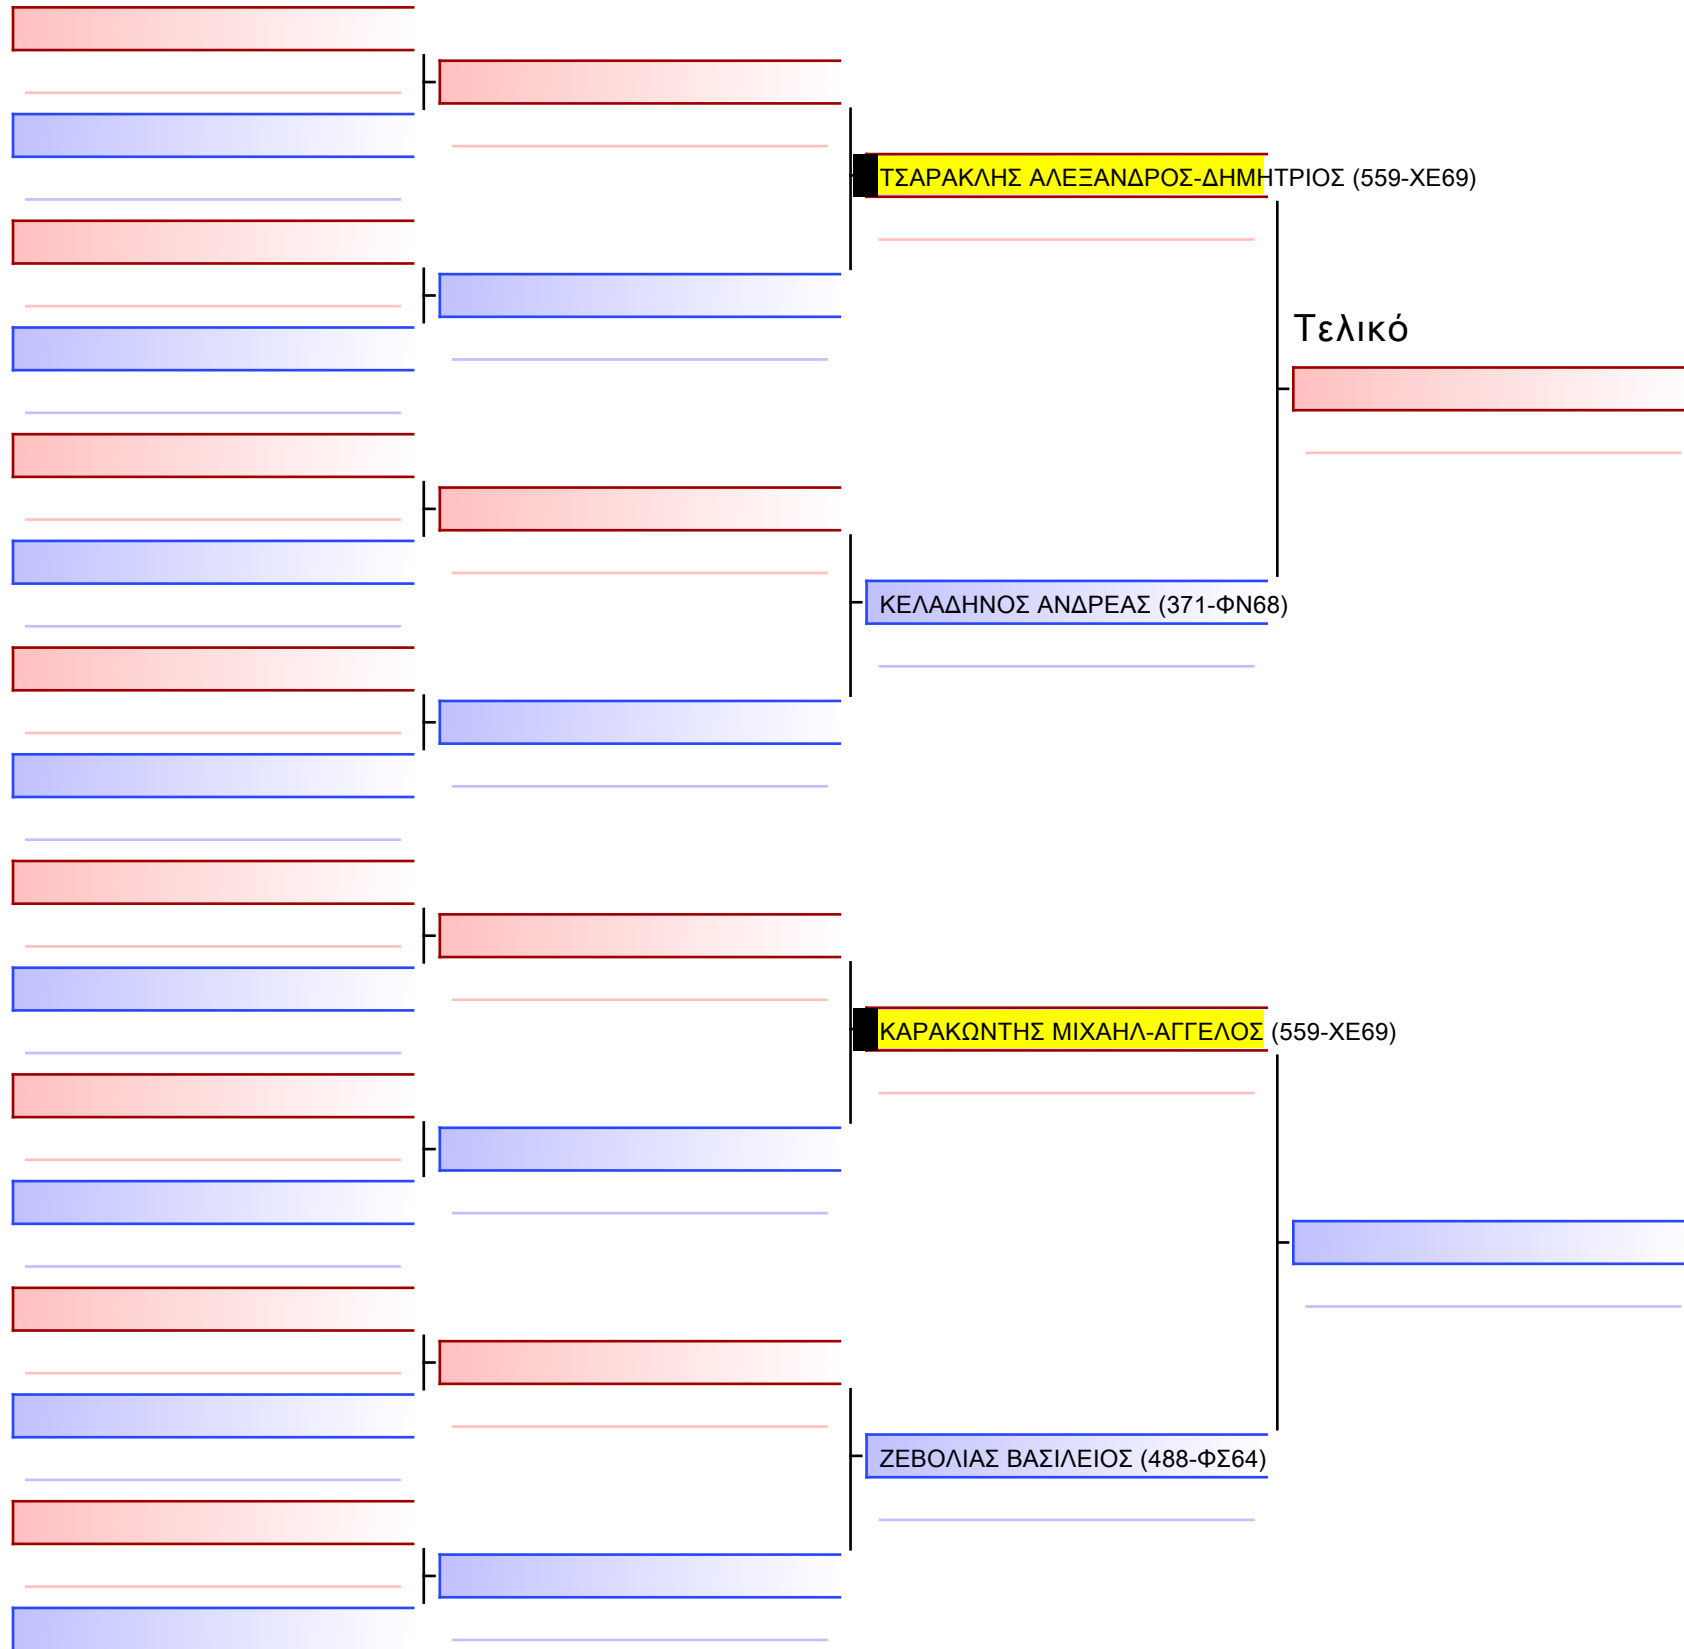

3.2-ΚΥΜΙΤΕ ΠΑΙΔΩΝ 2013 9-8-7 Kyu -30&-35Kgr [ΣΥΝΕΝΩΣΗ]

ATHENS OPEN ACROPOLIS SSE ΔΙΑΣΥΛΟΓΙΚΟΙ ΑΓΩΝΕΣ ΚΑΡΑΤΕ 2024, ΣΑΒ 20 ΑΠΡ, ΜΑΡΚΟΠΟΥΛΟ ΑΤΤΙΚΗΣ, ΛΕΩΦ. ΑΡΚΟΠΟΥΛΟΥ 75, 19003 ΜΑΡΚΟΠΟΥΛΟ ΑΤΤΙΚΗΣ, GRE 559-1/1

Tatami

Pool

[Πρωτότυπο]