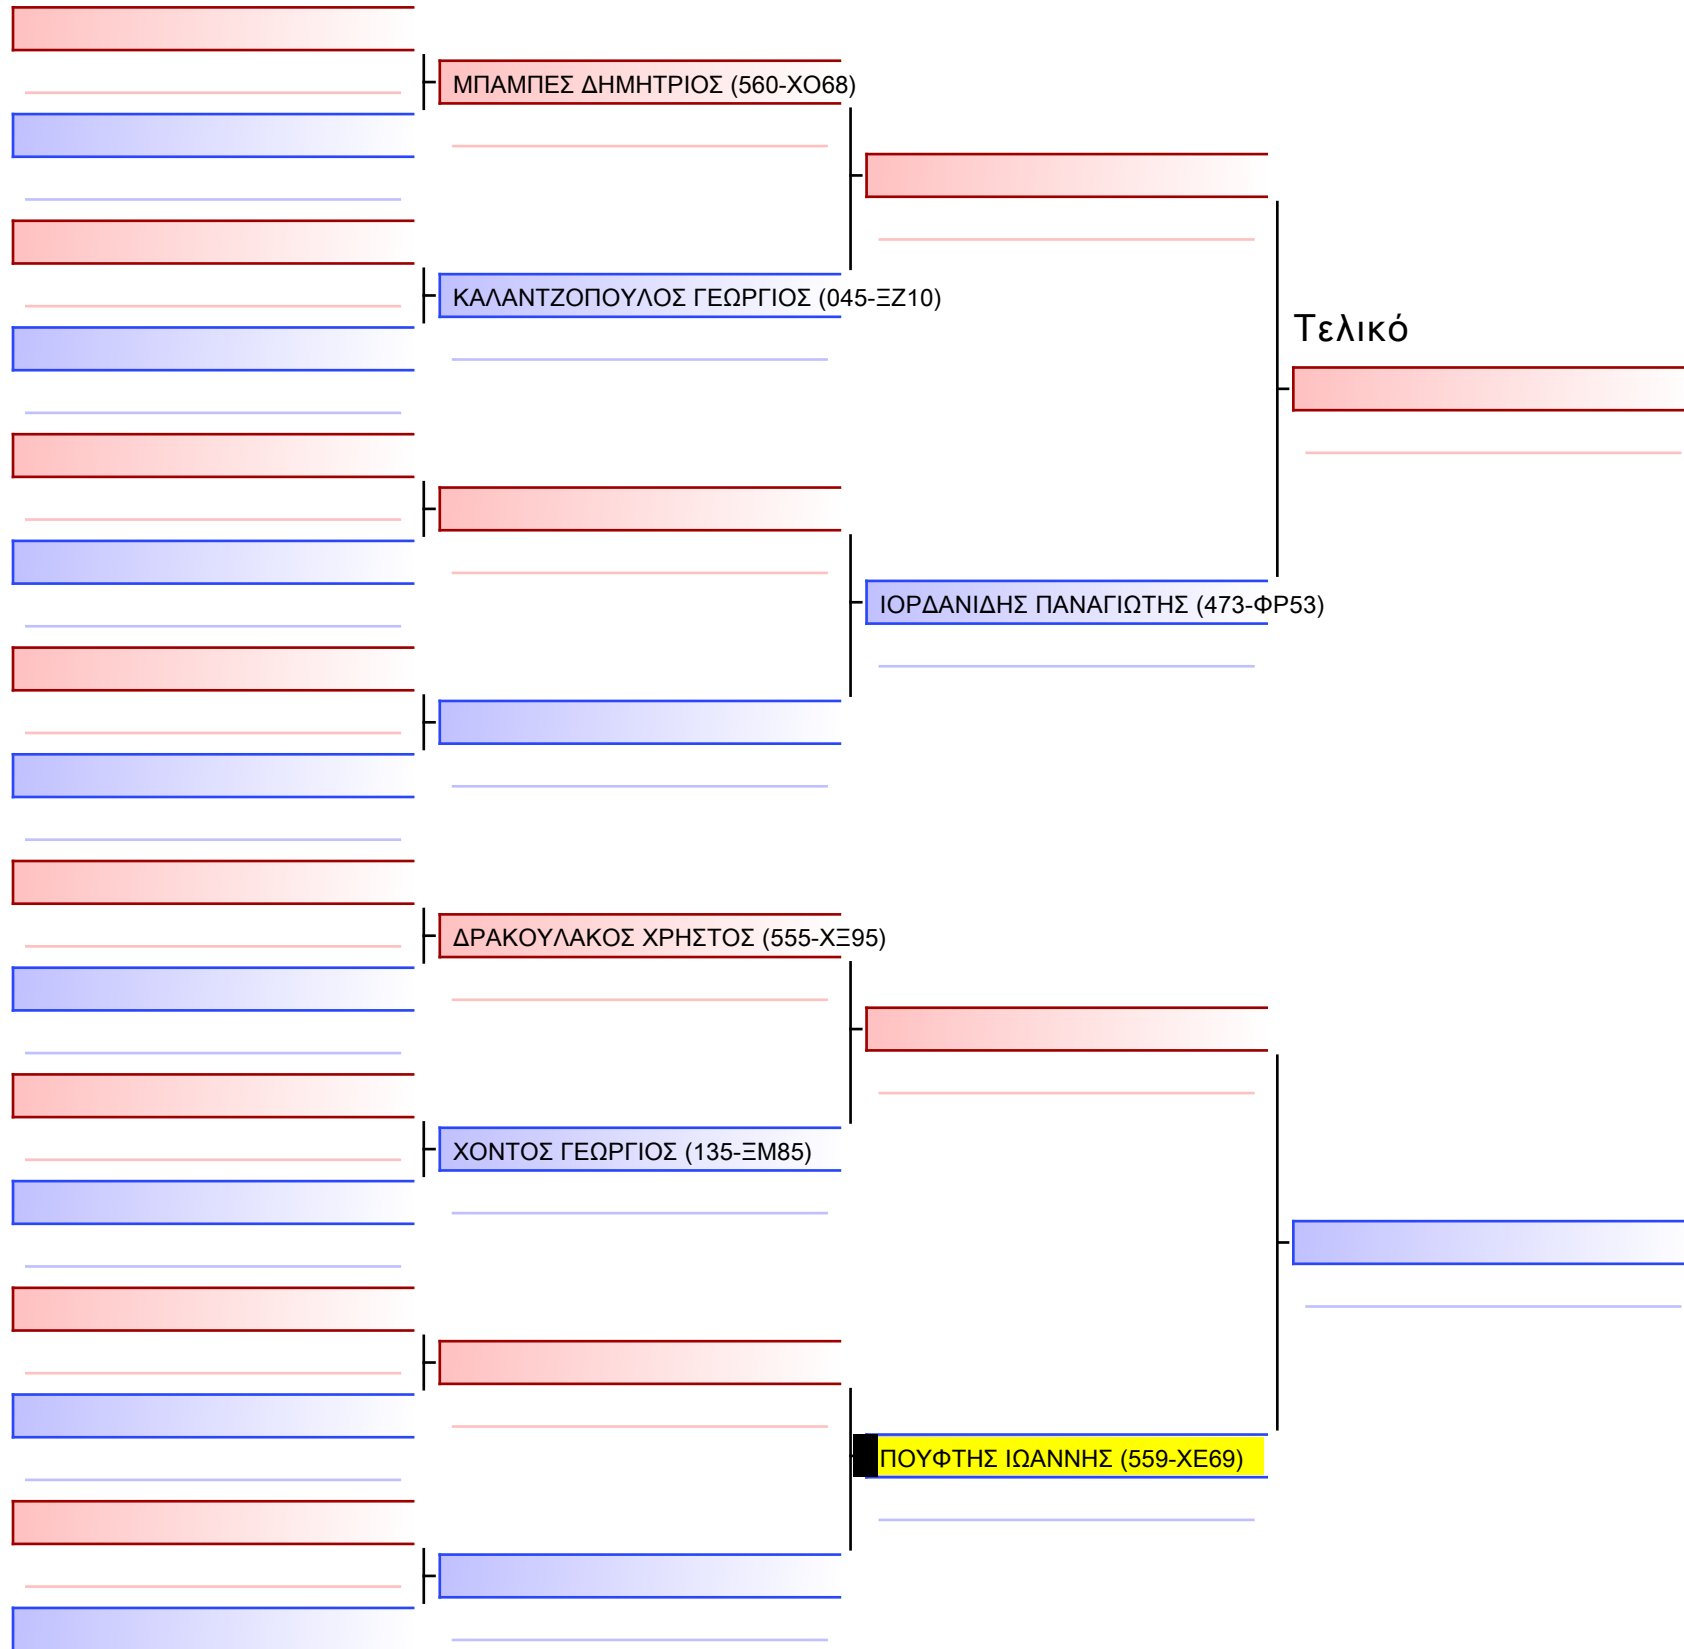

3.2-ΚΥΜΙΤΕ ΠΑΙΔΩΝ 2013 ELITE FIGHTERS +45KG

ATHENS OPEN ACROPOLIS SSE ΔΙΑΣΥΛΟΓΙΚΟΙ ΑΓΩΝΕΣ ΚΑΡΑΤΕ 2024, ΣΑΒ 20 ΑΠΡ, ΜΑΡΚΟΠΟΥΛΟ ΑΤΤΙΚΗΣ, ΛΕΩΦ. ΑΡΚΟΠΟΥΛΟΥ 75, 19003 ΜΑΡΚΟΠΟΥΛΟ ΑΤΤΙΚΗΣ, 12:55-13:15 2024-04-20, 12:55-13:15 1/1

Tatami Pool

[Πρωτότυπο]