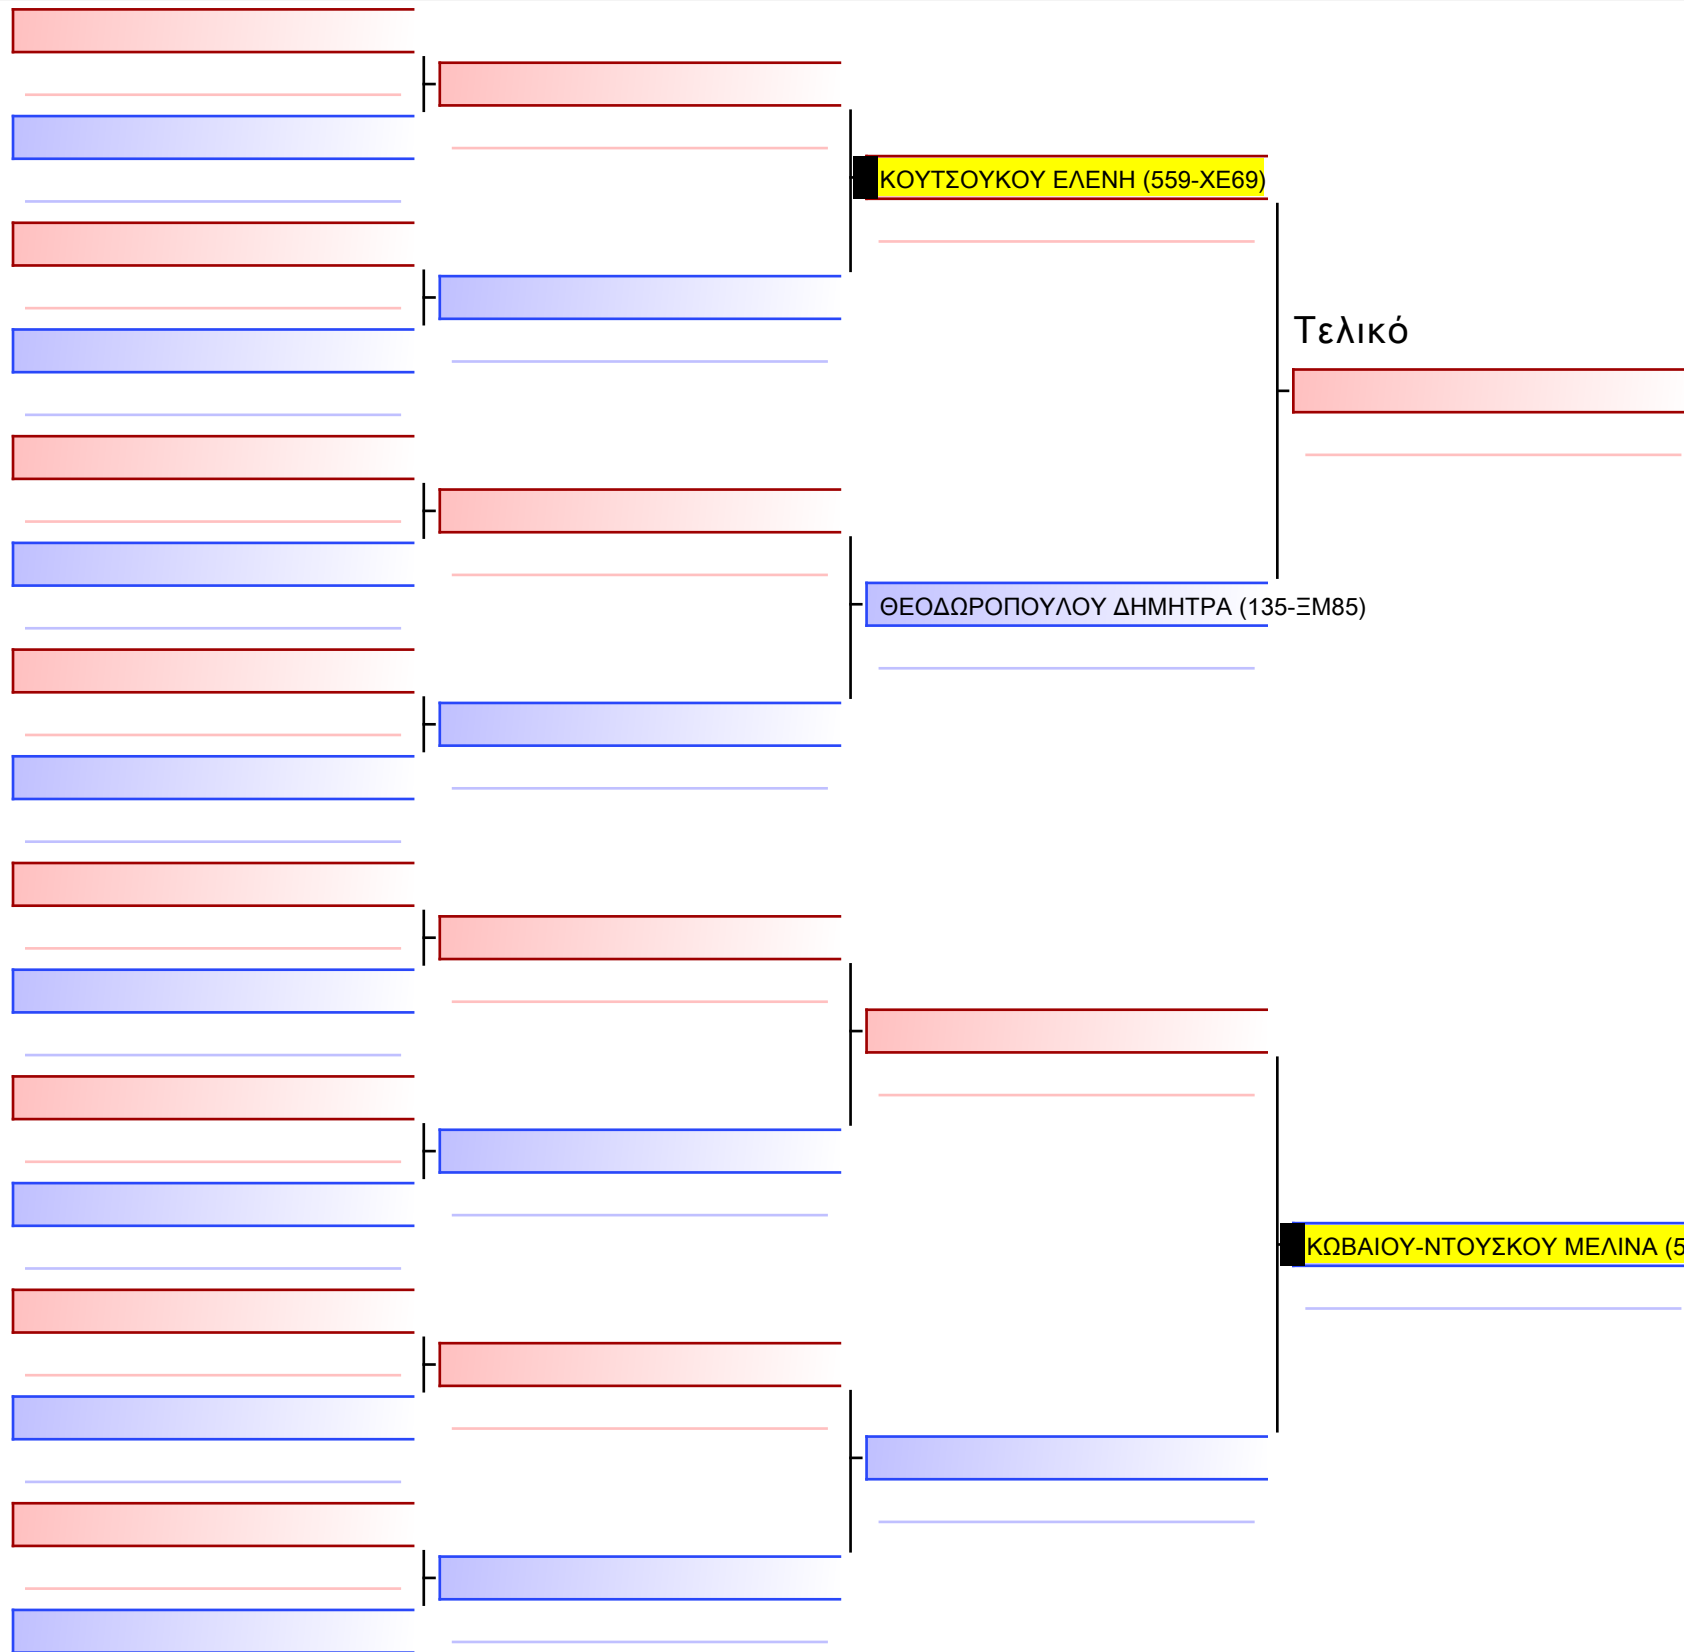

1-KUMITE ΝΕΩΝ ΓΥΝΑΙΚΩΝ ELITE FIGHTERS -53Kgr

ATHENS OPEN ACROPOLIS SSE ΔΙΑΣΥΛΟΓΙΚΟΙ ΑΓΩΝΕΣ ΚΑΡΑΤΕ 2024, ΣΑΒ 20 ΑΠΡ, ΜΑΡΚΟΠΟΥΛΟ ΑΤΤΙΚΗΣ, ΛΕΩΦ. ΑΡΚΟΠΟΥΛΟΥ 75, 19003 ΜΑΡΚΟΠΟΥΛΟ ΑΤΤΙΚΗΣ, GR 559-1/1

Tatami

Pool

[Πρωτότυπο]