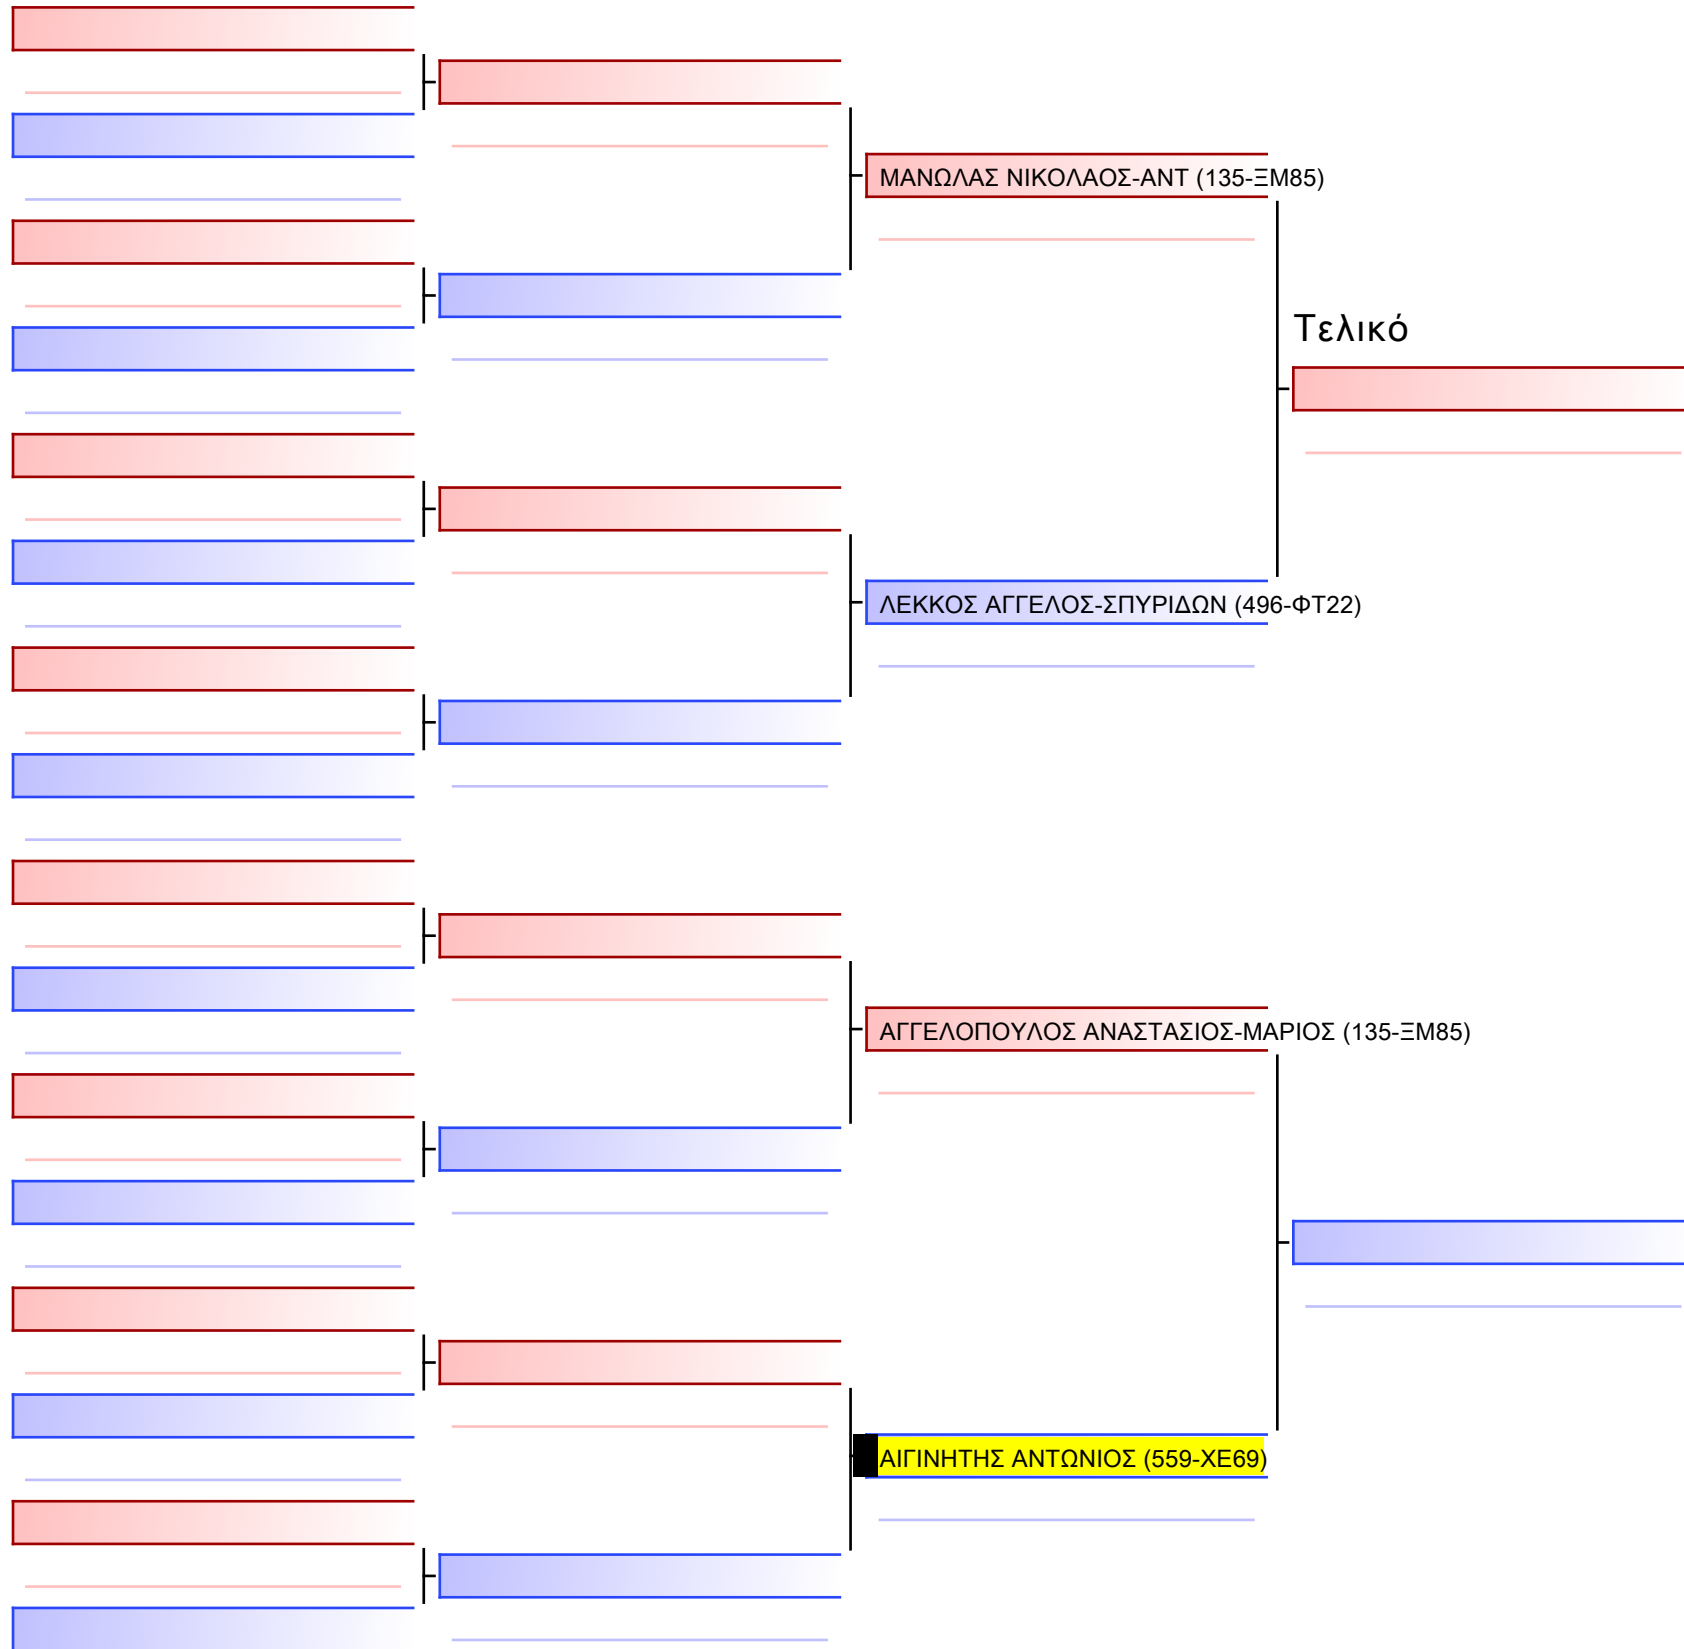

3.2-KUMITE ΠΑΙΔΩΝ 2011 ELITE FIGHTERS -52Kgr

ATHENS OPEN ACROPOLIS SSE ΔΙΑΣΥΛΟΓΙΚΟΙ ΑΓΩΝΕΣ ΚΑΡΑΤΕ 2024, ΣΑΒ 20 ΑΠΡ, ΜΑΡΚΟΠΟΥΛΟ ΑΤΤΙΚΗΣ, ΛΕΩΦ. ΑΡΚΟΠΟΥΛΟΥ 75, 19003 ΜΑΡΚΟΠΟΥΛΟ ΑΤΤΙΚΗΣ, 559-1/1

Tatami Pool

[Πρωτότυπο]