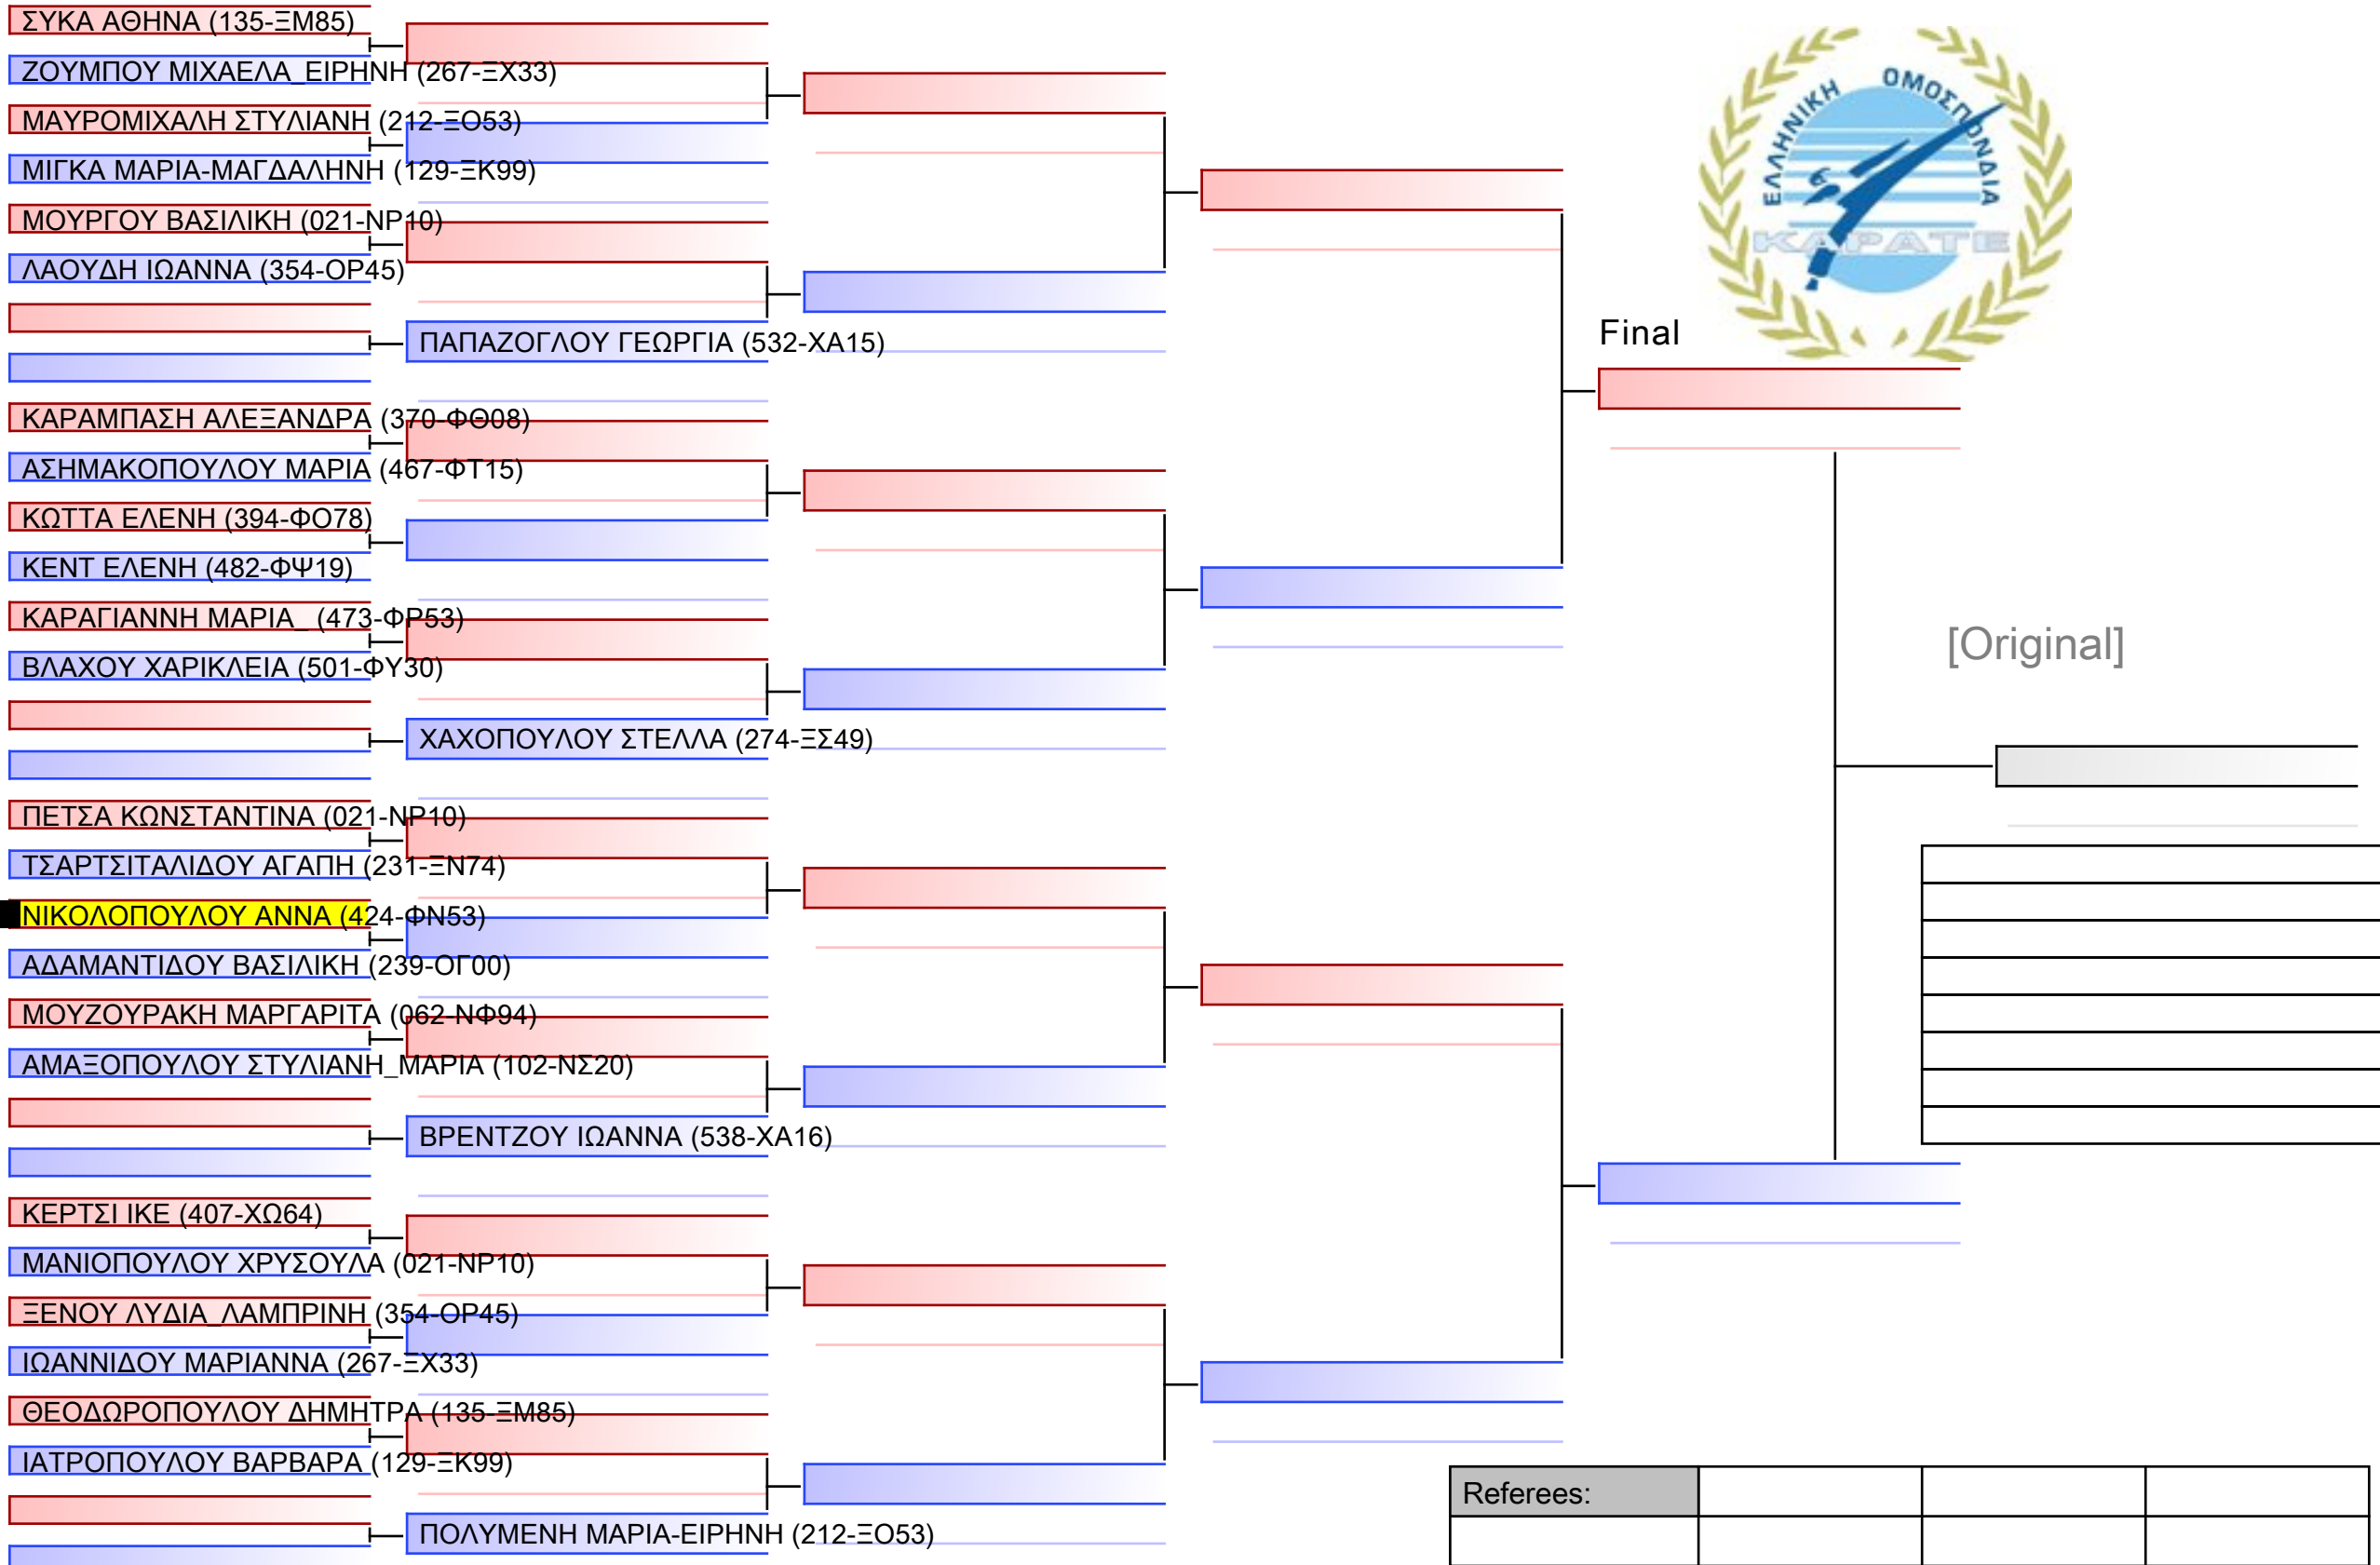

Tatami

Pool

4 of 10.

1/1

ΚΥΜΙΤΕ ΝΕΩΝ ΑΝΔΡΩΝ -61KG

ΠΑΝΕΛΛΗΝΙΟ ΠΡΩΤΑΘΛΗΜΑ ΚΑΡΑΤΕ ΕΦΗΒΩΝ- ΝΕΑΝΙΔΩΝ & ΝΕΩΝ ΑΝΔΡΩΝ ΓΥΝΑΙΚΩΝ ΚΥΠΕΛΛΟ U21, Κλειστό Γυμναστήριο Πιερικός Αρχέλαος, Παρ. Μαβίλη 9, Κατερίνη 55100.

Tatami