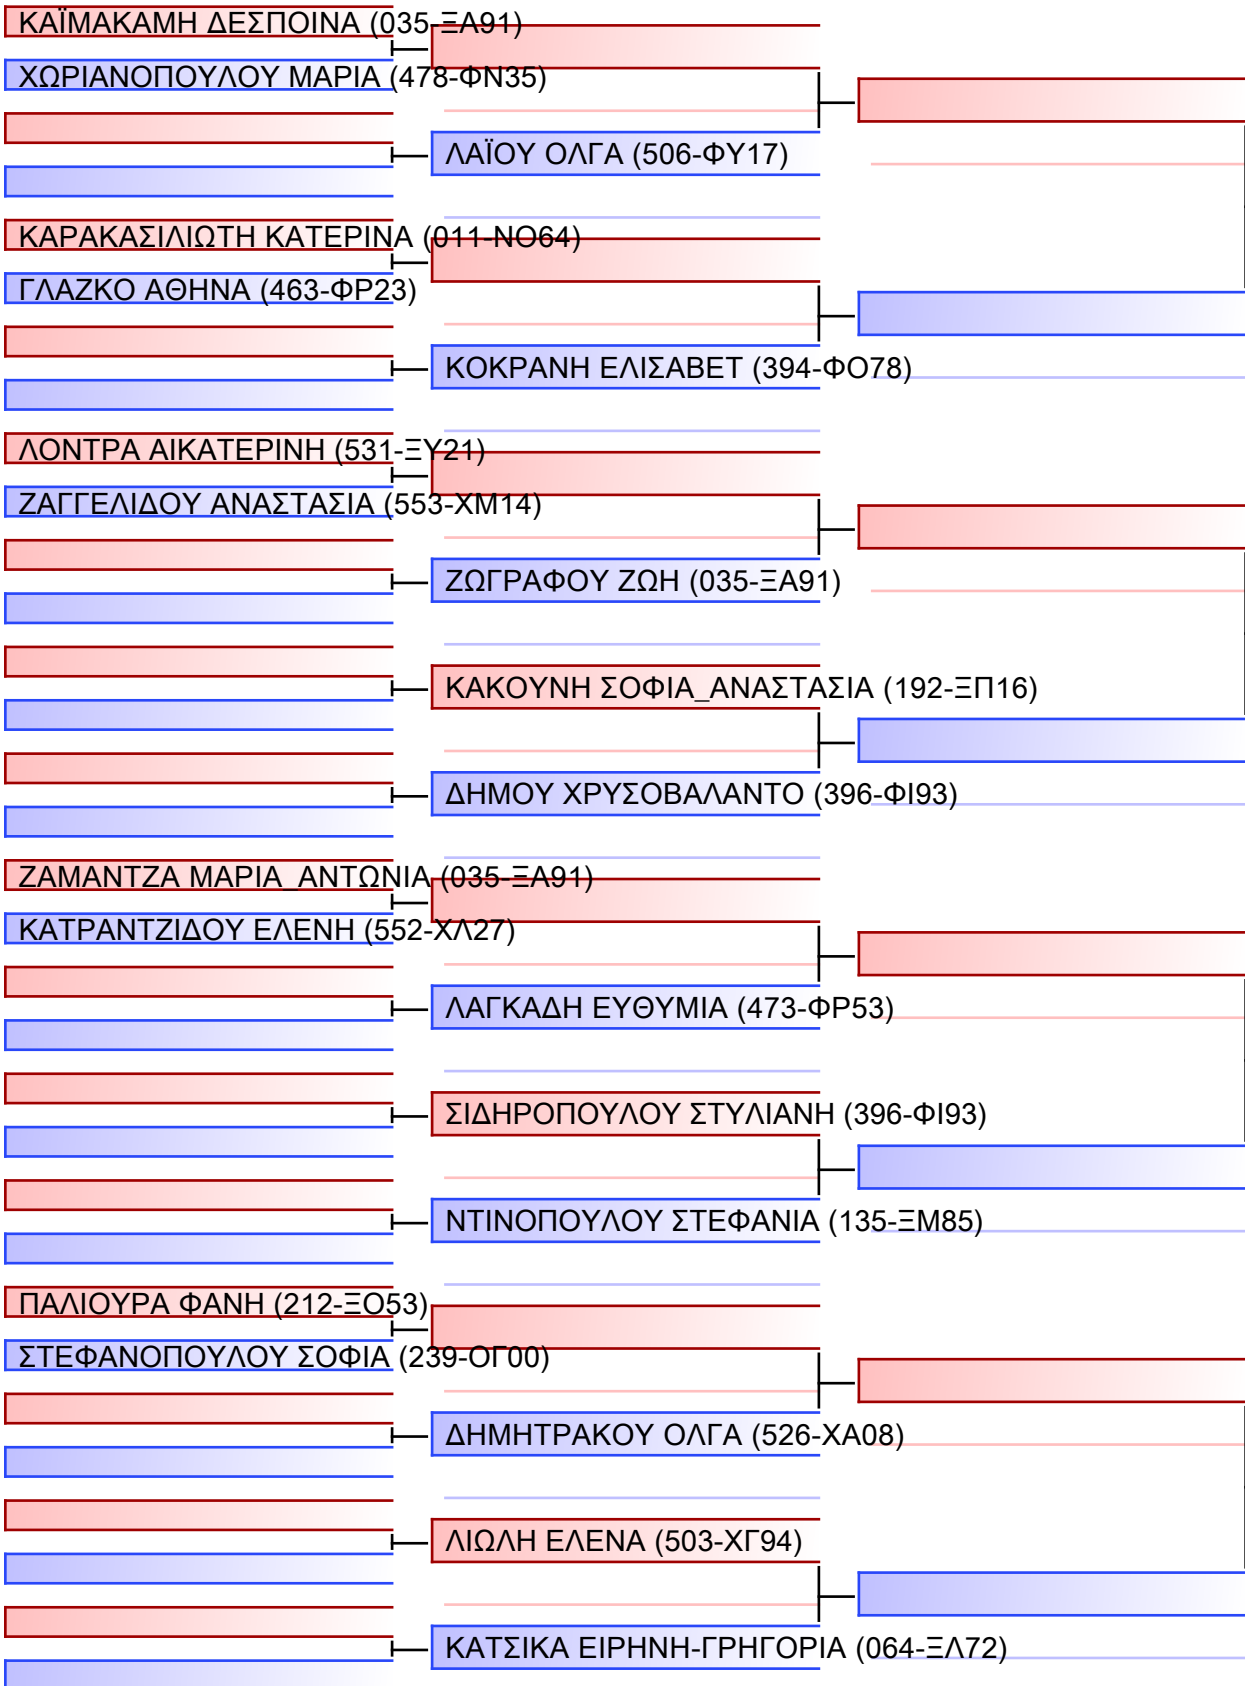

KUMITE NEANIDON +54KG

ΠΑΝΕΛΛΗΝΙΟ ΠΡΩΤΑΘΛΗΜΑ ΚΑΡΑΤΕ ΕΦΗΒΩΝ- ΝΕΑΝΙΔΩΝ & ΝΕΩΝ ΑΝΔΡΩΝ ΓΥΝΑΙΚΩΝ ΚΥΠΕΛΛΟ U21, Κλειστό Γυμναστήριο Πιερικός Αρχέλαος, Παρ. Μαβίλη 9, Κατερίνη 55100.

Tatami
3 02:45

Pool
2/2

[Original]

Referees: