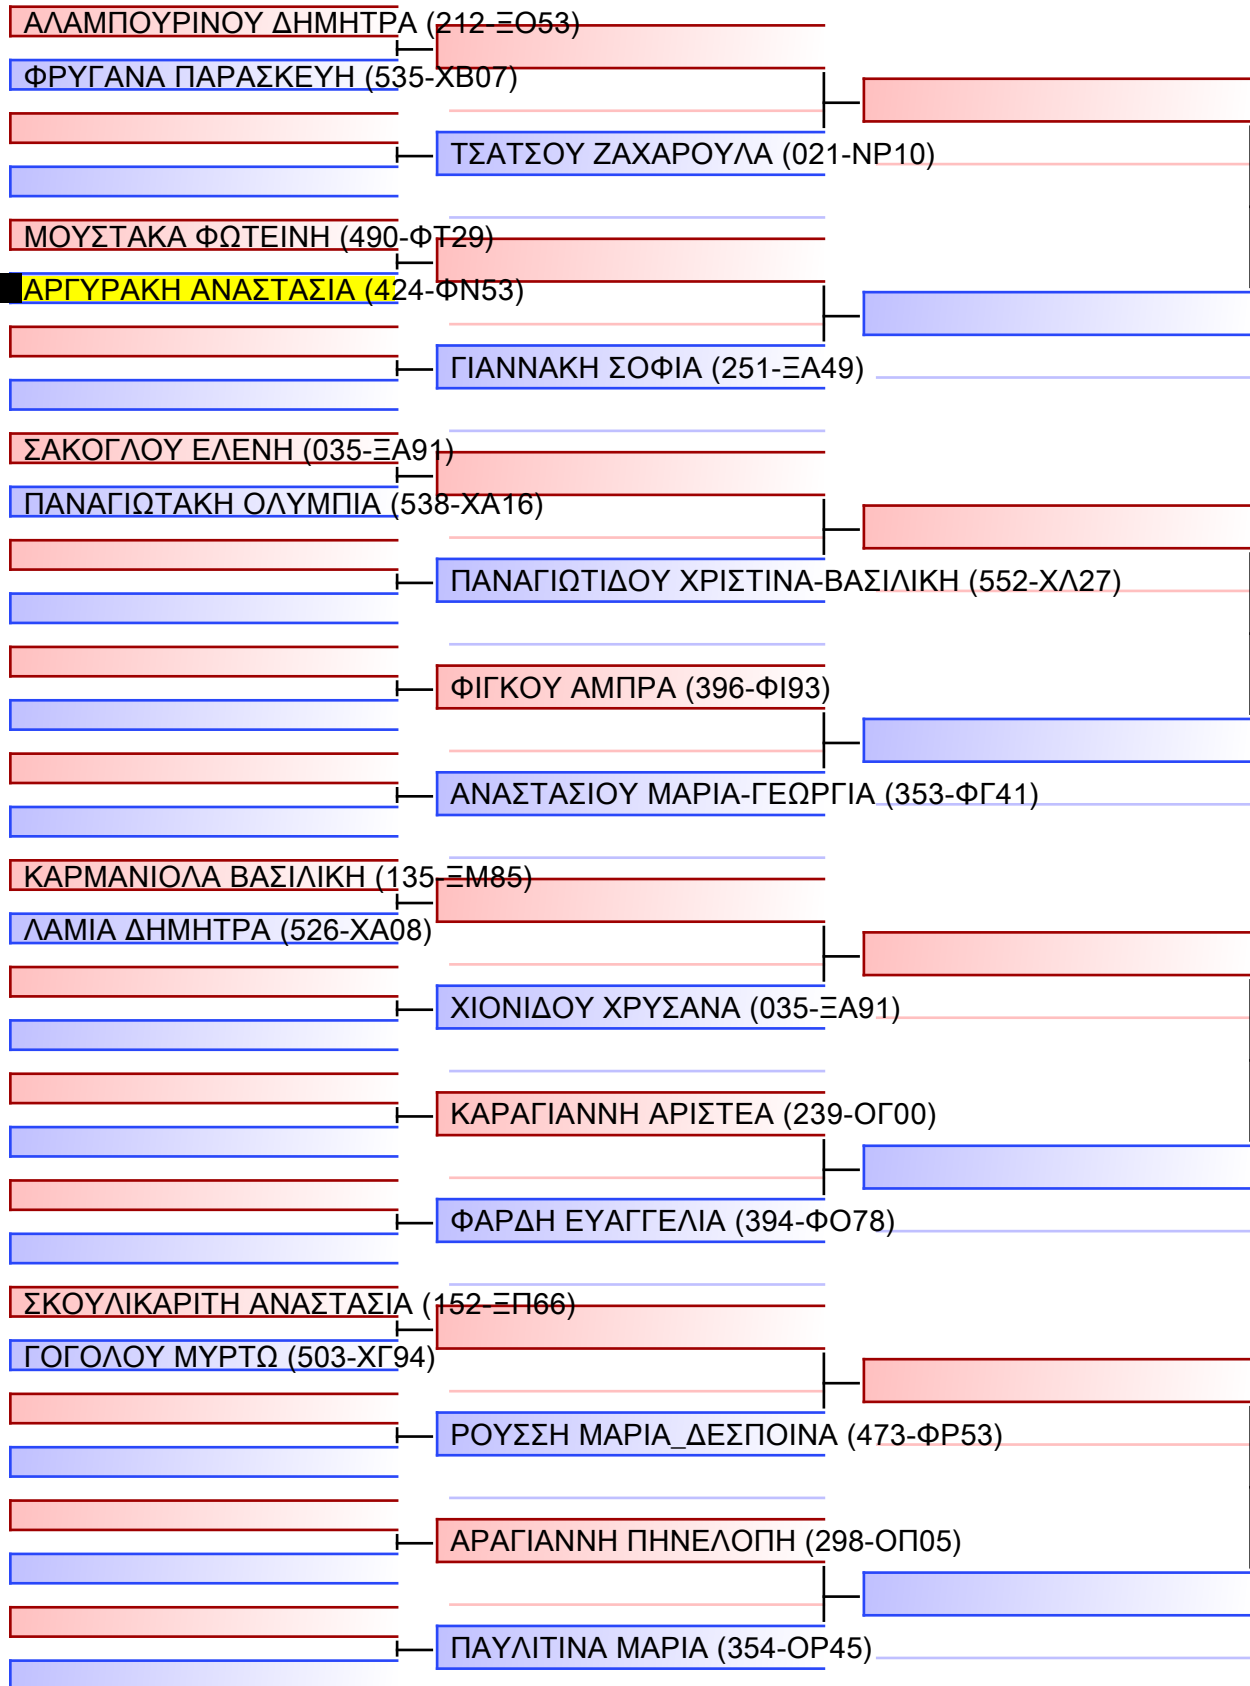

KUMITE NEANIDΩN +54KG

ΠΑΝΕΛΛΗΝΙΟ ΠΡΩΤΑΘΛΗΜΑ ΚΑΡΑΤΕ ΕΦΗΒΩΝ- ΝΕΑΝΙΔΩΝ & ΝΕΩΝ ΑΝΔΡΩΝ ΓΥΝΑΙΚΩΝ ΚΥΠΕΛΛΟ U21, Κλειστό Γυμναστήριο Πιερικός Αρχέλαος, Παρ. Μαβίλη 9, Κατερίνη 55100.

Tatami

3 02:45

Pool

1/2

[Original]

Referees: