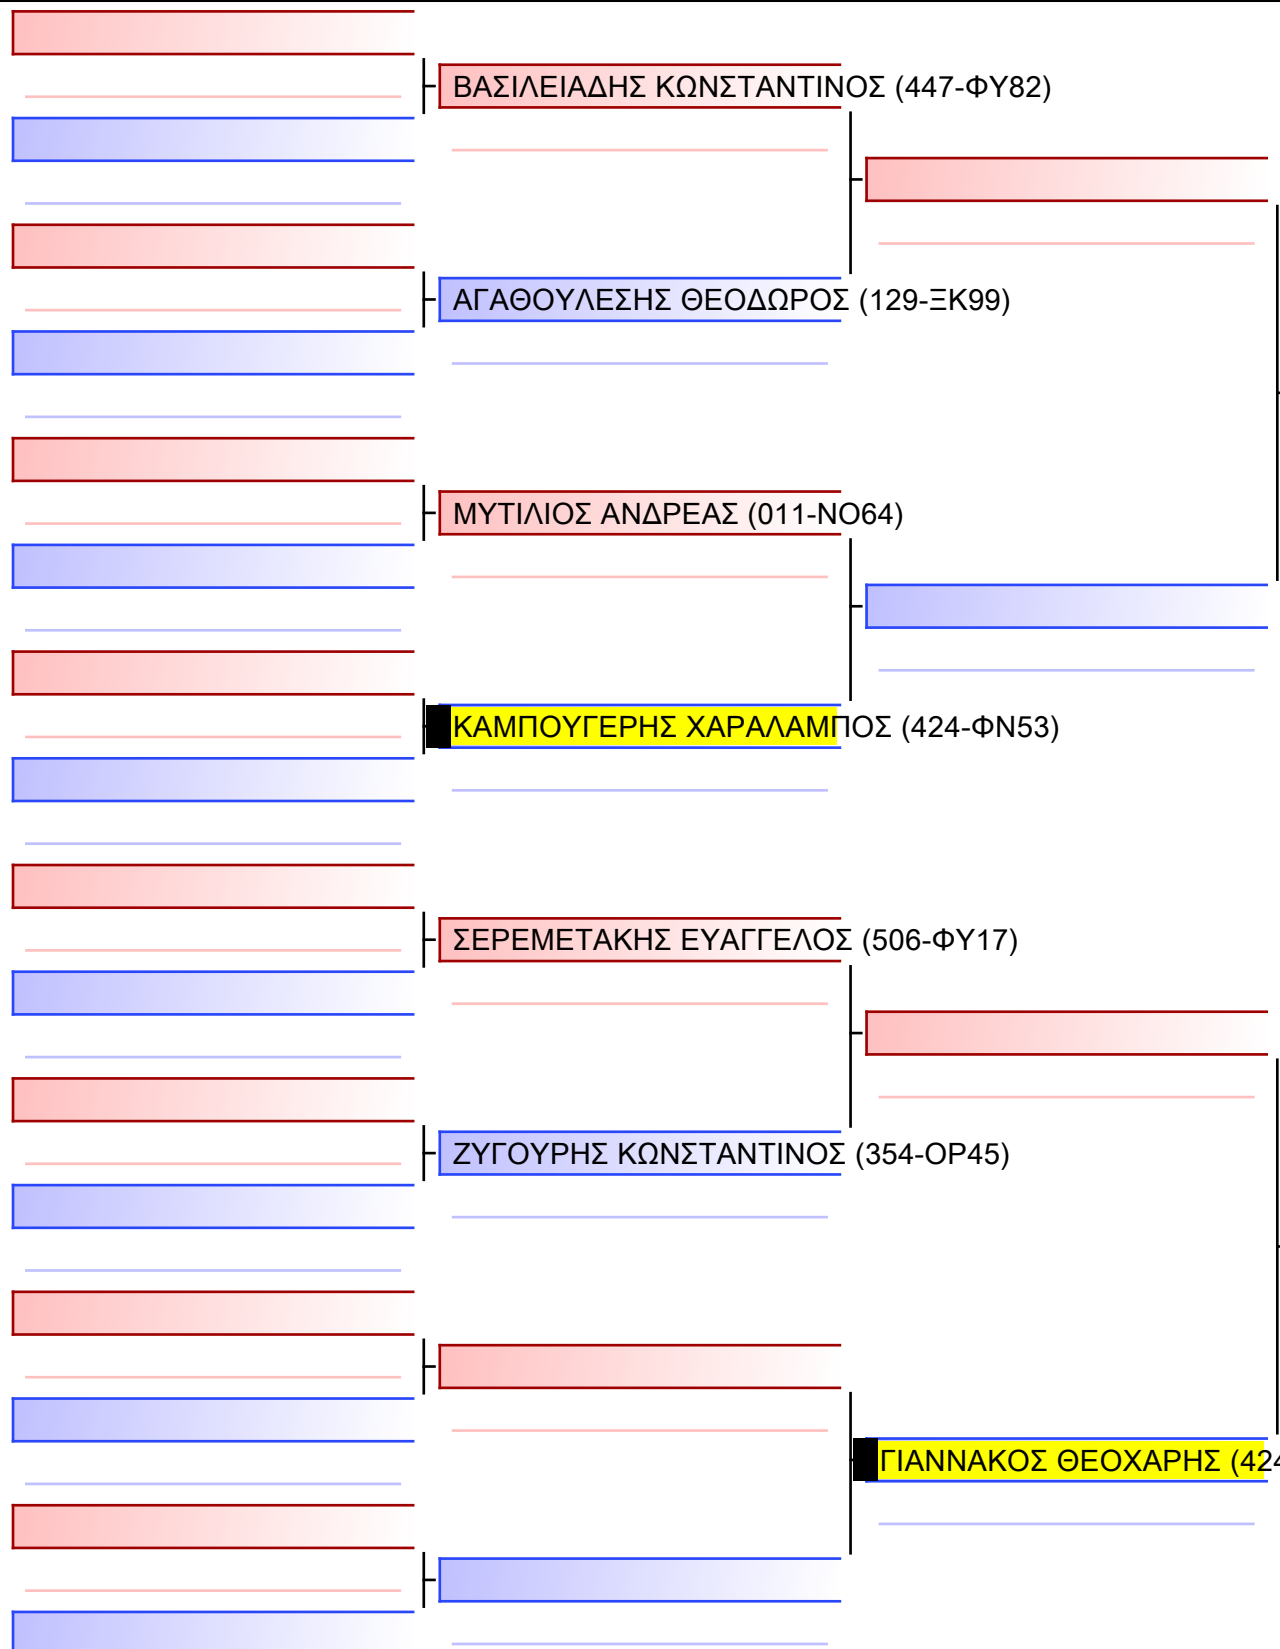

ΚΥΜΙΤΕ ΑΝΔΡΩΝ U21 -75KG

ΠΑΝΕΛΛΗΝΙΟ ΠΡΩΤΑΘΛΗΜΑ ΚΑΡΑΤΕ ΕΦΗΒΩΝ- ΝΕΑΝΙΔΩΝ & ΝΕΩΝ ΑΝΔΡΩΝ ΓΥΝΑΙΚΩΝ ΚΥΠΕΛΛΟ U21, Κλειστό Γυμναστήριο Πιερικός Αρχέλαος, Παρ. Μαβίλη 9, Κατερίνη 501 05.

Tatami 30x15
Pool 1/1

Final

[Original]

Referees:			

ΚΥΜΙΤΕ ΑΝΔΡΩΝ U21 -84KG

ΠΑΝΕΛΛΗΝΙΟ ΠΡΩΤΑΘΛΗΜΑ ΚΑΡΑΤΕ ΕΦΗΒΩΝ- ΝΕΑΝΙΔΩΝ & ΝΕΩΝ ΑΝΔΡΩΝ ΓΥΝΑΙΚΩΝ ΚΥΠΕΛΛΟ U21, Κλειστό Γυμναστήριο Πιερικός Αρχέλαος, Παρ. Μαβίλη 9, Κατερίνη 55100.

Tatami 30x30.
Pool 1/1