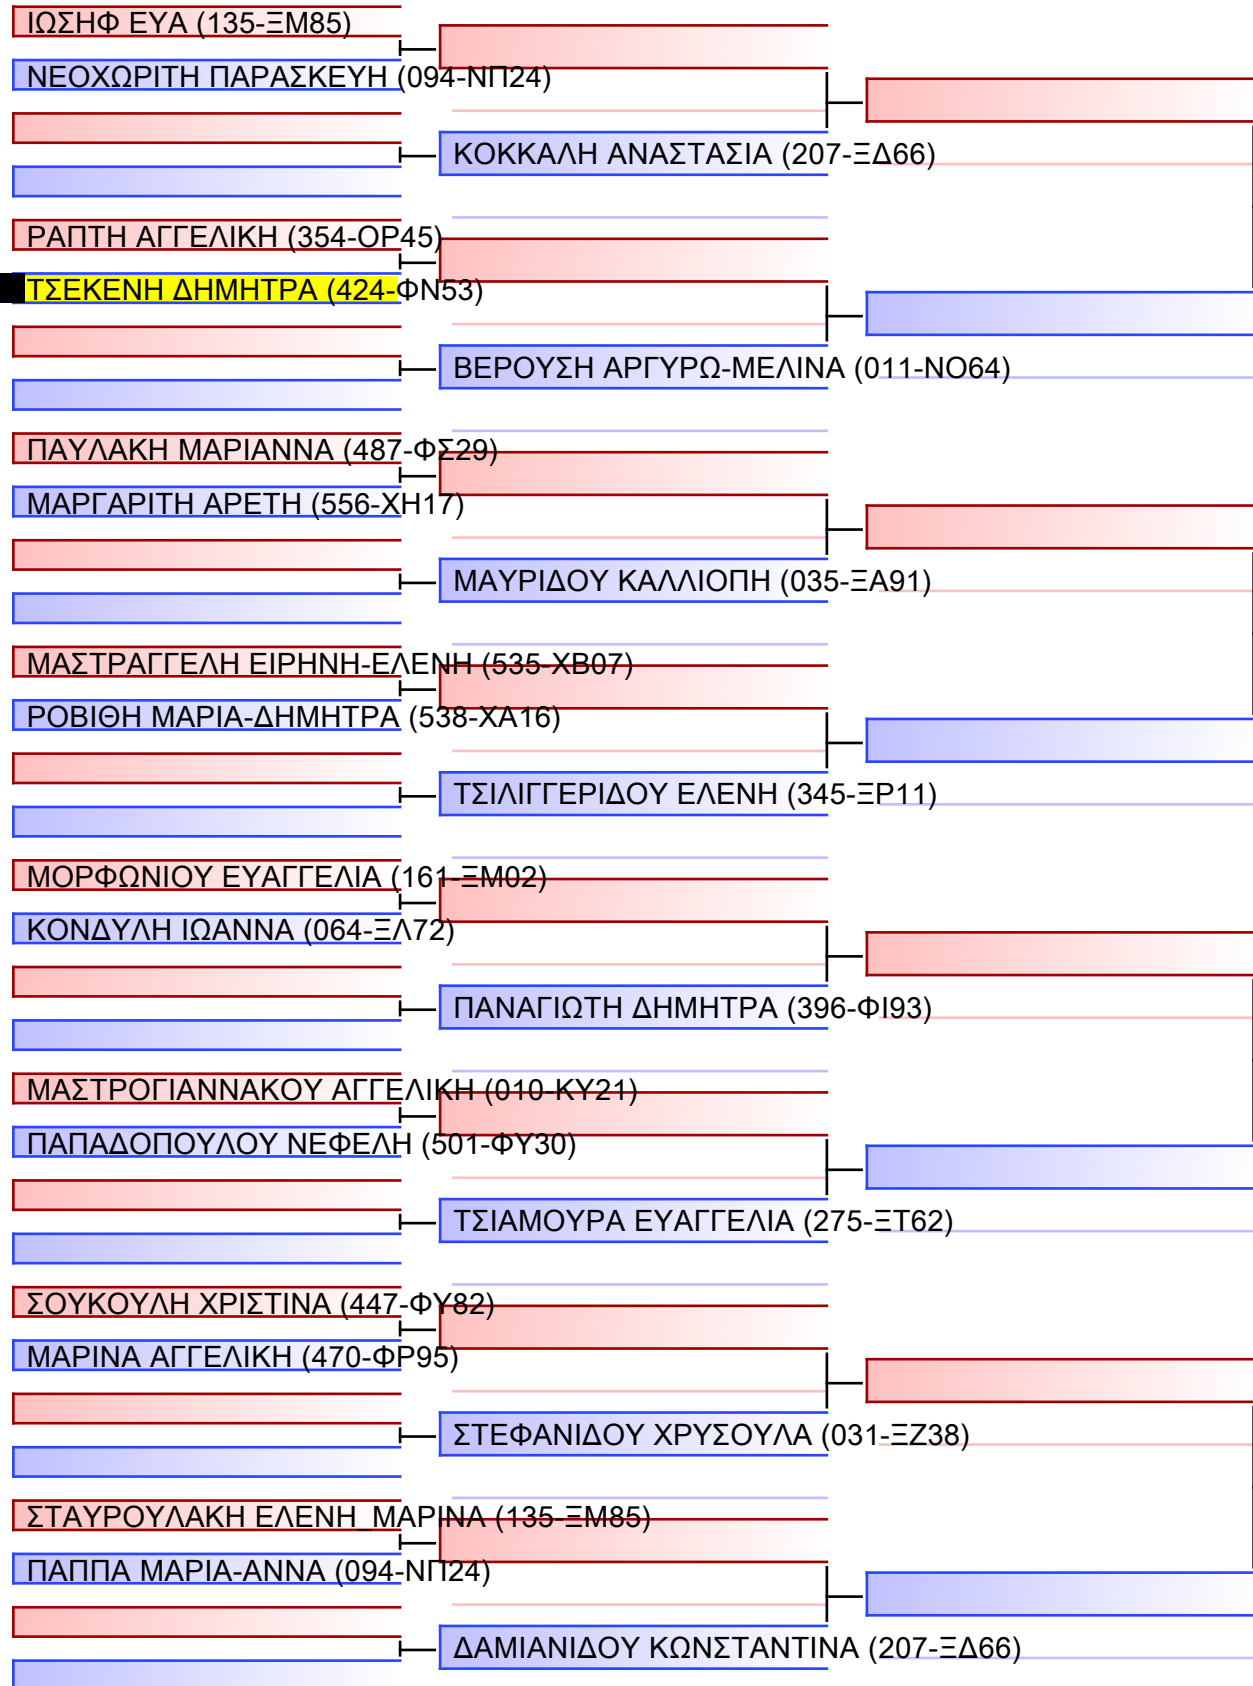

ΚΥΜΙΤΕ ΝΕΩΝ ΓΥΝΑΙΚΩΝ +59KG

ΠΑΝΕΛΛΗΝΙΟ ΠΡΩΤΑΘΛΗΜΑ ΚΑΡΑΤΕ ΕΦΗΒΩΝ- ΝΕΑΝΙΔΩΝ & ΝΕΩΝ ΑΝΔΡΩΝ ΓΥΝΑΙΚΩΝ ΚΥΠΕΛΛΟ U21, Κλειστό Γυμναστήριο Πιερικός Αρχέλαος, Παρ. Μαβίλη 9, Κατερίνη 55100.

Tatami	Pool
3 02 35	1/1

Final

[Original]

Referees: