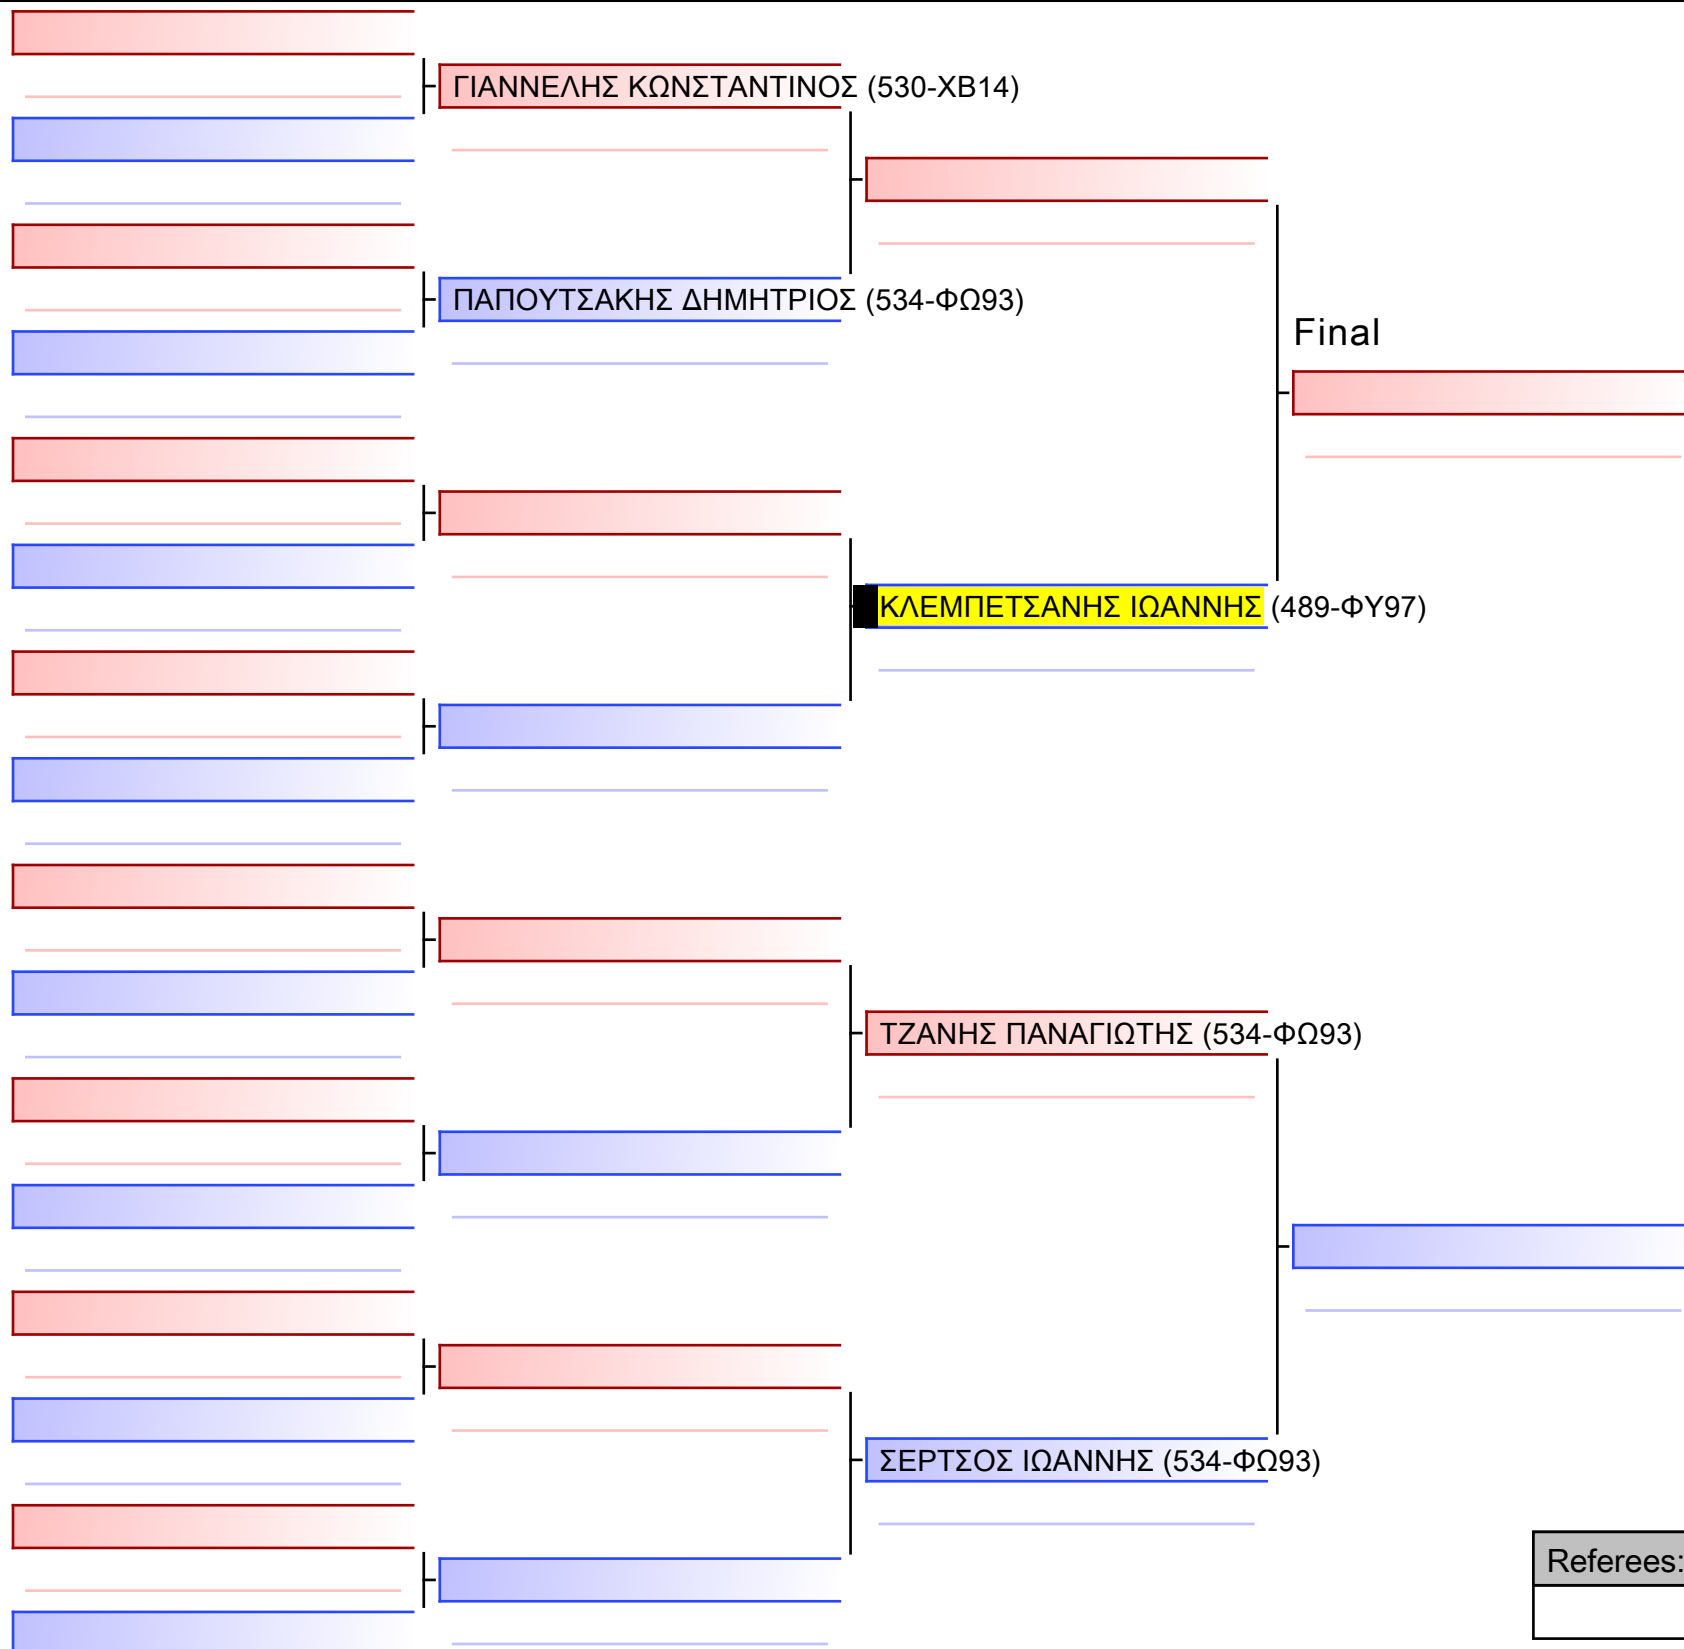

ΚΑΤΑ ΒΕΤΕΡΑΝΩΝ ΓΥΝΑΙΚΩΝ 9-4 ΚΥU [ΣΥΝΕΝΩΣΗ]

KANAZAWA CUP 2024, ΣΑΒ-ΚΥΡ 20&21 ΑΠΡ ΑΓ ΘΕΟΔΩΡΟΙ ΚΟΡΙΝΘΙΑΣ, ΑΓΙΟΙ ΘΕΟΔΩΡΟΙ, 20003 ΚΟΡΙΝΘΙΑ, GRE - 489-ΦΥ97

2024-04-21

Tatami

2 12:15

Pool

1/1

[Original]

Referees:			

[Original]

Referees:			

[Original]

Referees:			