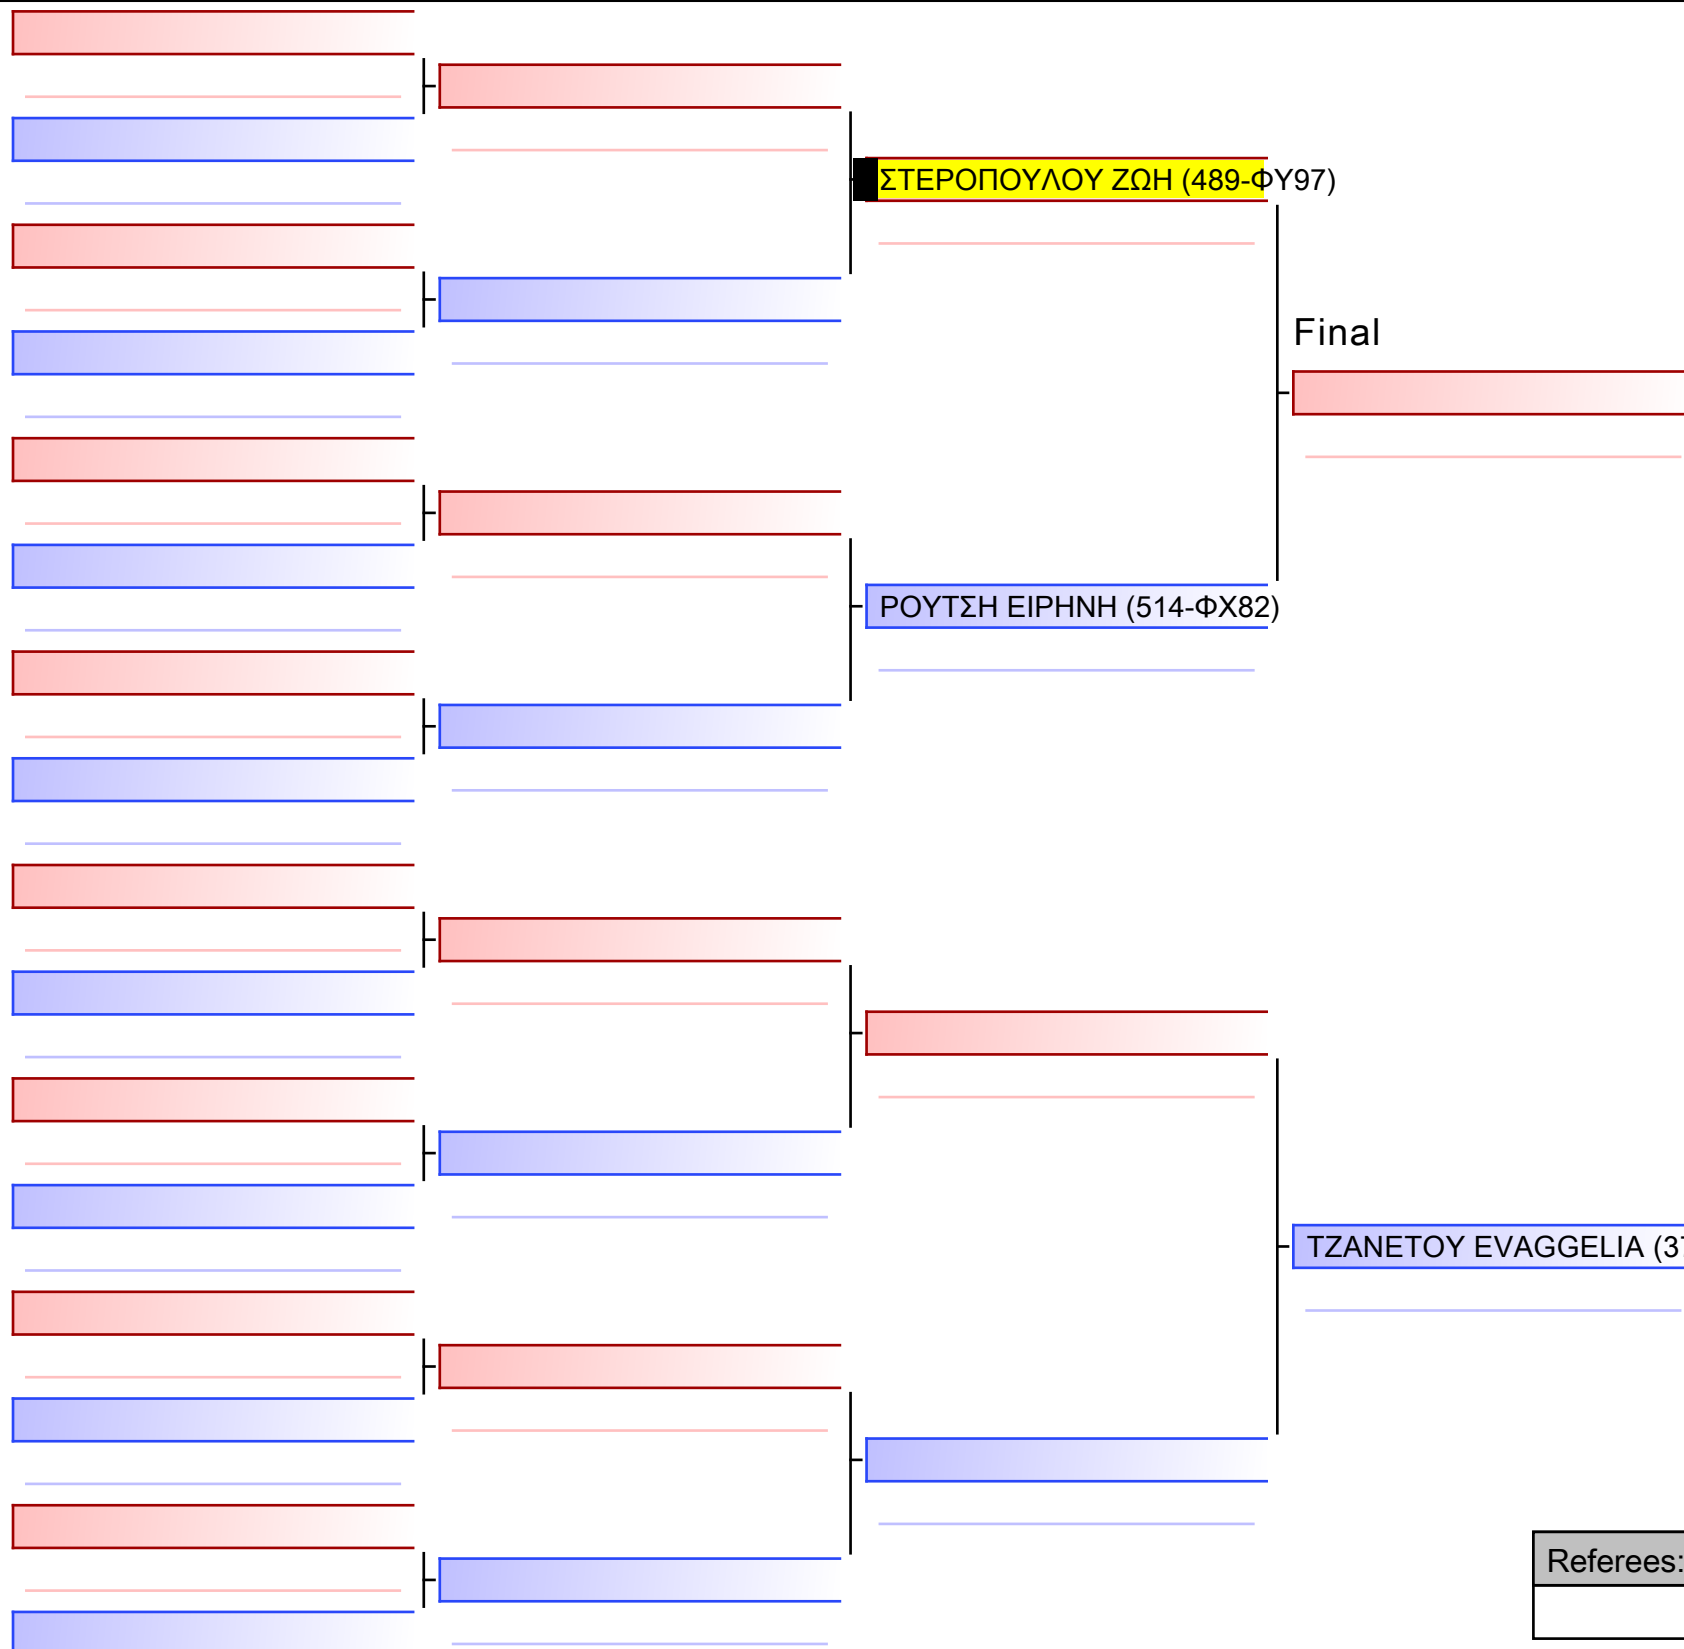

ΚΑΤΑ ΒΕΤΕΡΑΝΩΝ ΓΥΝΑΙΚΩΝ 9-4 ΚΥU [ΣΥΝΕΝΩΣΗ]

KANAZAWA CUP 2024, ΣΑΒ-ΚΥΡ 20&21 ΑΠΡ ΑΓ ΘΕΟΔΩΡΟΙ ΚΟΡΙΝΘΙΑΣ, ΑΓΙΟΙ ΘΕΟΔΩΡΟΙ, 20003 ΚΟΡΙΝΘΙΑ, GRE - 489-ΦΥ97

2024-04-21

Tatami

2 12:15

Pool

1/1

[Original]

Referees:			

[Original]

Referees:			

[Original]

Referees:			