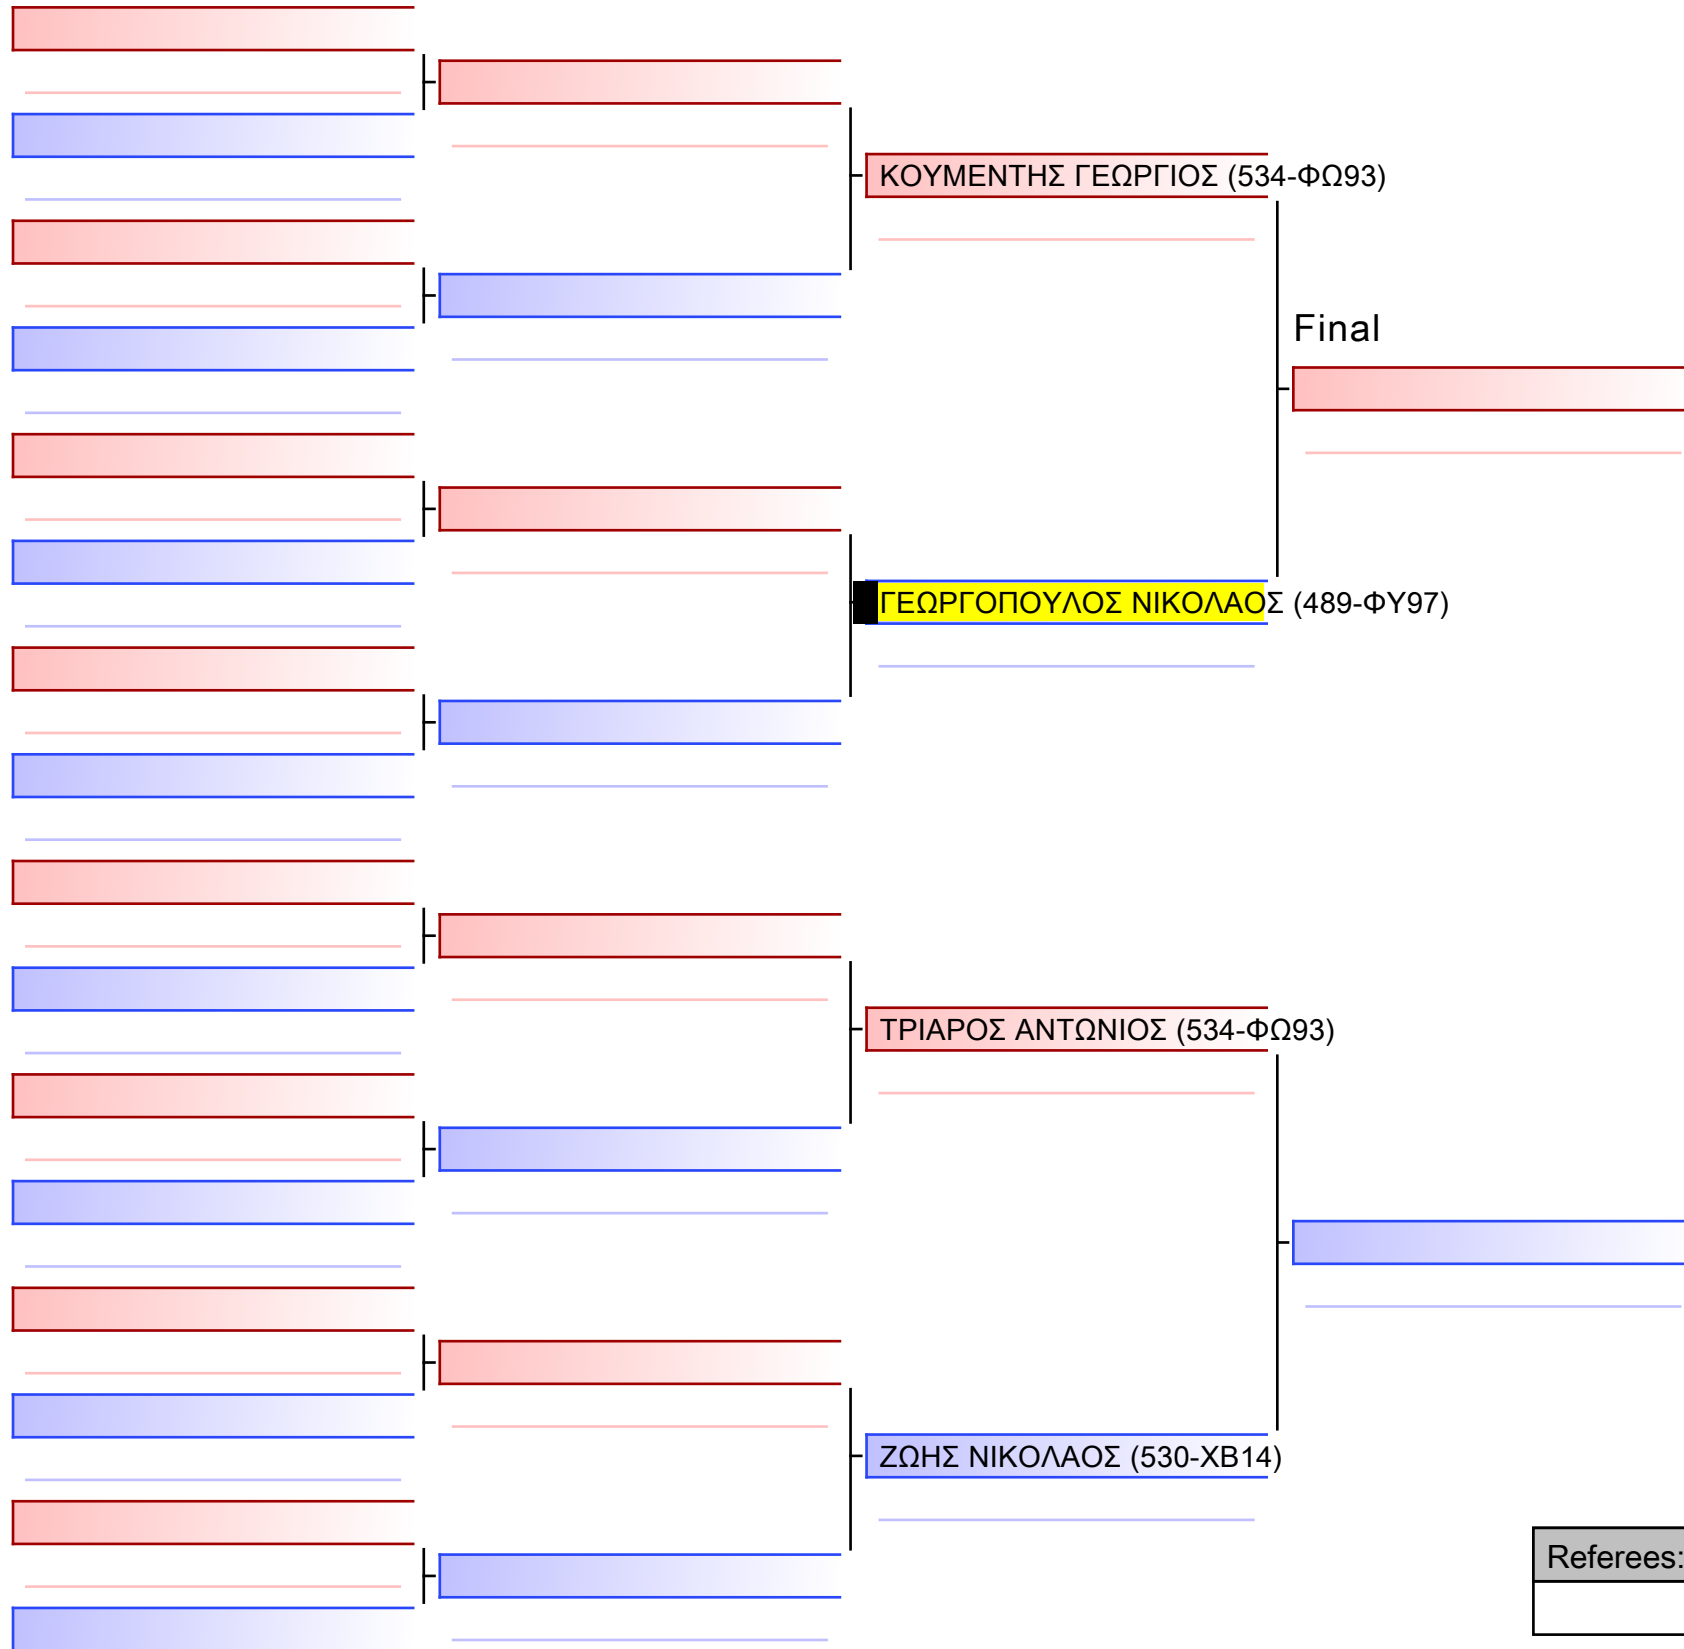

ΚΑΤΑ ΒΕΤΕΡΑΝΩΝ ΓΥΝΑΙΚΩΝ 9-4 ΚΥU [ΣΥΝΕΝΩΣΗ]

KANAZAWA CUP 2024, ΣΑΒ-ΚΥΡ 20&21 ΑΠΡ ΑΓ ΘΕΟΔΩΡΟΙ ΚΟΡΙΝΘΙΑΣ, ΑΓΙΟΙ ΘΕΟΔΩΡΟΙ, 20003 ΚΟΡΙΝΘΙΑ, GRE - 489-ΦΥ97

2024-04-21

Tatami

2 12:15

Pool

1/1

[Original]

Referees:			

[Original]

Referees:			

[Original]

Referees:			