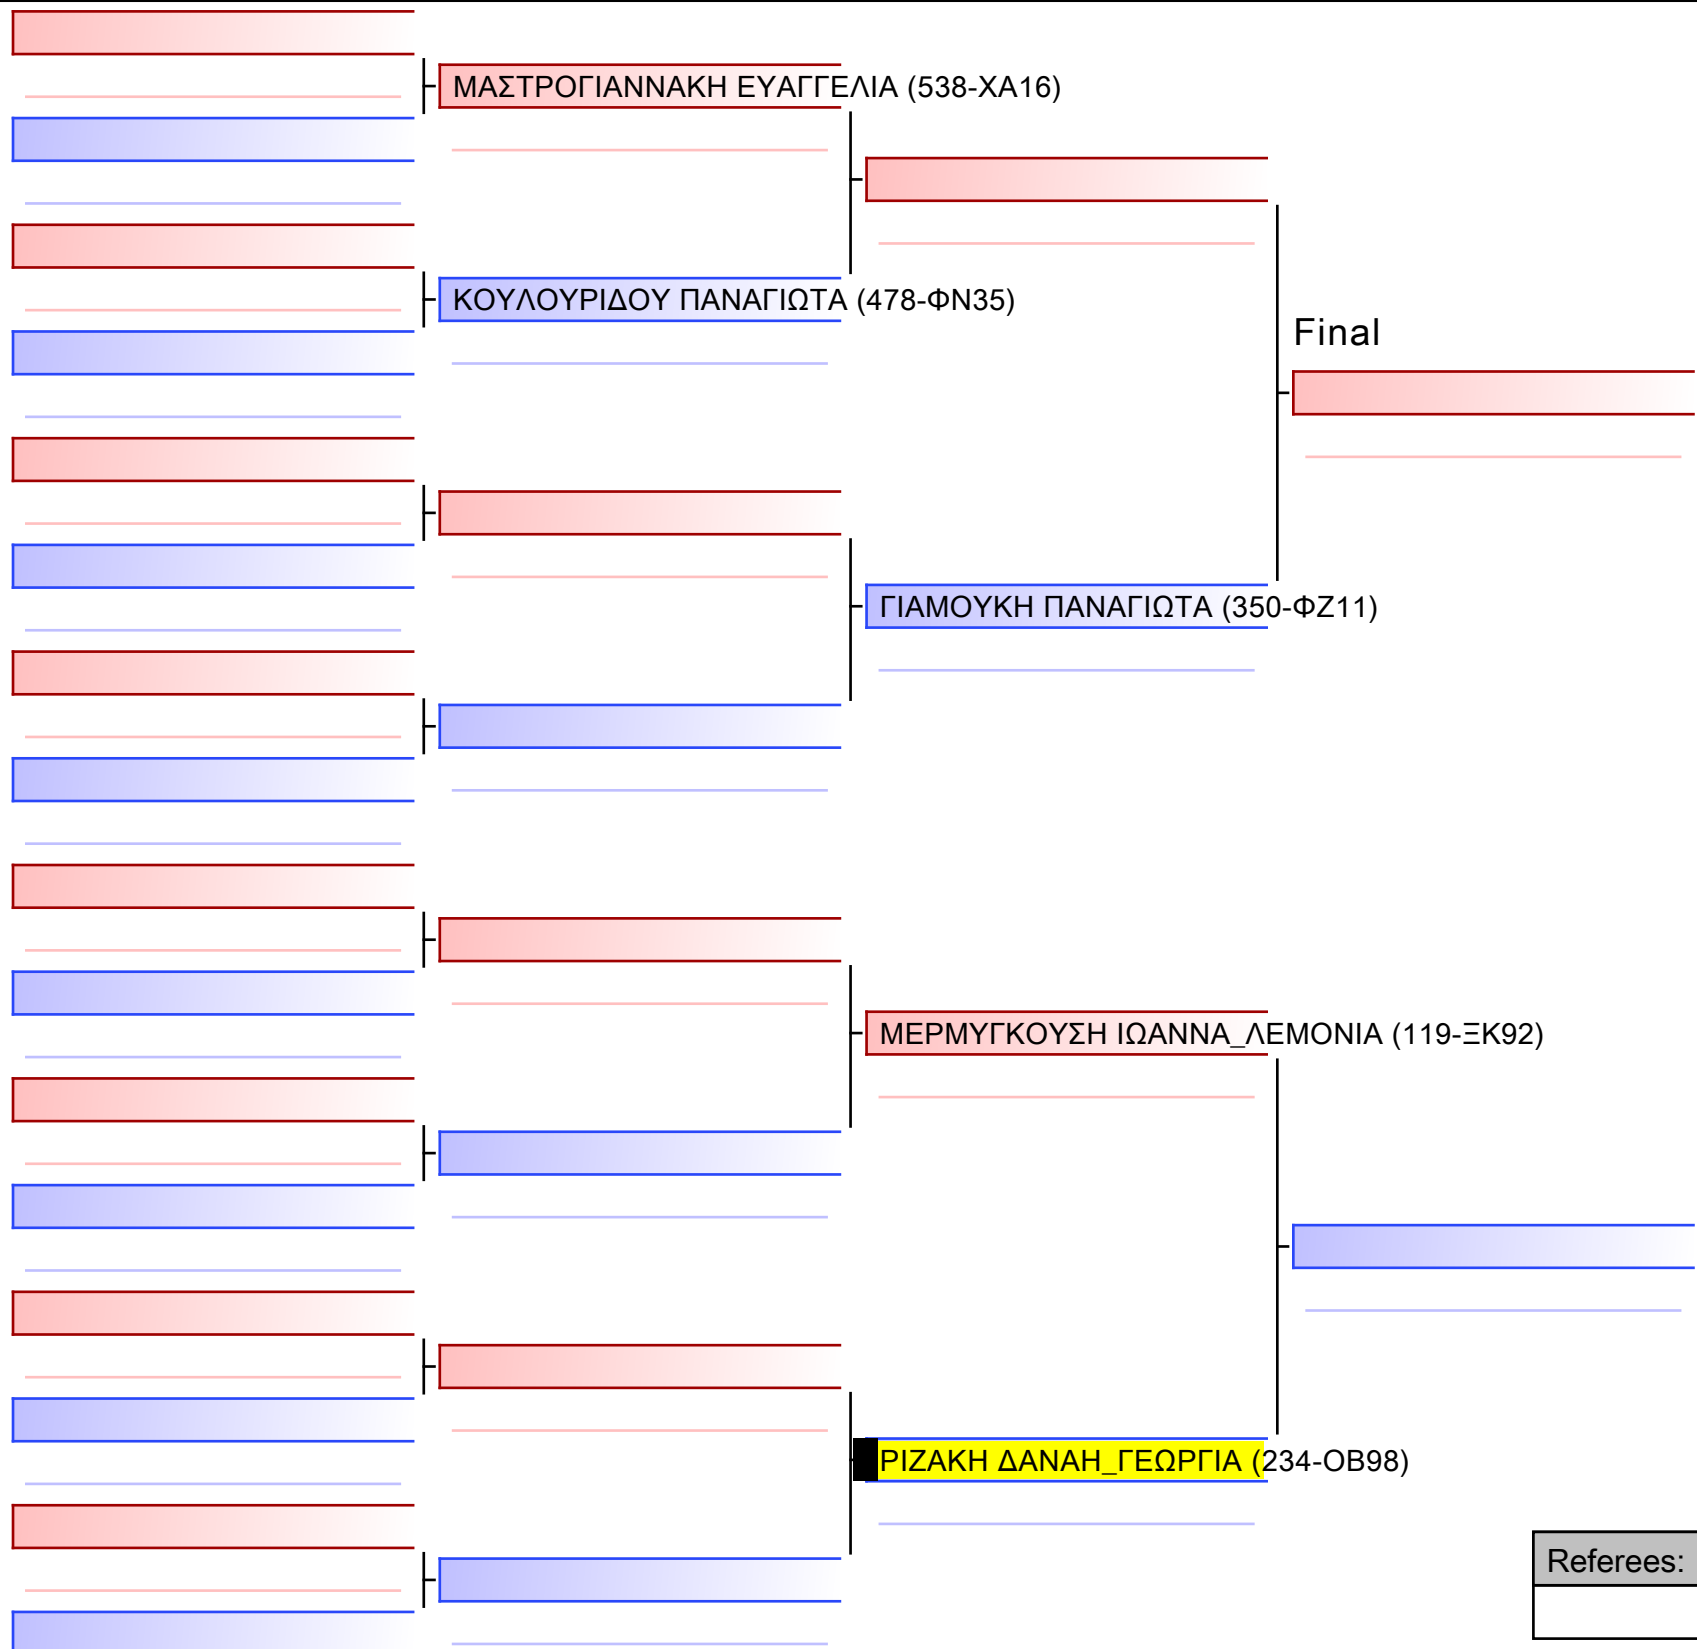

ΜΟΥΓΙΟΣ ΚΩΝΣΤΑΝΤΙΝΟΣ (478-ΦΝ35)

ΙΠΠΟΚΡΑΤΗΣ ΜΙΧΑΗΛ (062-ΝΦ94)

ΑΙΧΜΑΛΩΤΙΔΗΣ ΧΑΡΑΛΑΜΠΟΣ (234-ΟΒ98)

ΠΑΛΗΑΡΟΥΤΑΣ ΣΤΑΥΡΟΣ (424-ΦΝ53)

ΣΙΑΠΗΣ ΣΤΑΥΡΟΣ (267-ΞΧ33)

ΚΩΝΣΤΑΝΤΟΠΟΥΛΟΣ ΓΕΩΡΓΙΟΣ_ (135-ΞΜ85)

ΤΣΙΡΝΟΒΑΣ ΗΛΙΑΣ (496-ΦΤ22)

ΔΡΑΚΟΥ ΒΑΣΙΛΕΙΟΣ (033-ΞΘ63)

ΜΠΙΝΑΣ ΚΩΝΣΤΑΝΤΙΝΟΣ (503-ΧΓ94)

Final

[Original]

Referees:			

KUMITE ΓΥΝΑΙΚΩΝ U21 -55KG

ΠΑΝΕΛΛΗΝΙΟ ΠΡΩΤΑΘΛΗΜΑ ΚΑΡΑΤΕ ΕΦΗΒΩΝ- ΝΕΑΝΙΔΩΝ & ΝΕΩΝ ΑΝΔΡΩΝ ΓΥΝΑΙΚΩΝ ΚΥΠΕΛΛΟ U21, Κλειστό Γυμναστήριο Πιερικός Αρχέλαος, Παρ. Μαβίλη 9, Κατερίνη 55100.

Tatami

Pool

40/40

1/1

Final

[Original]

--

Referees:			