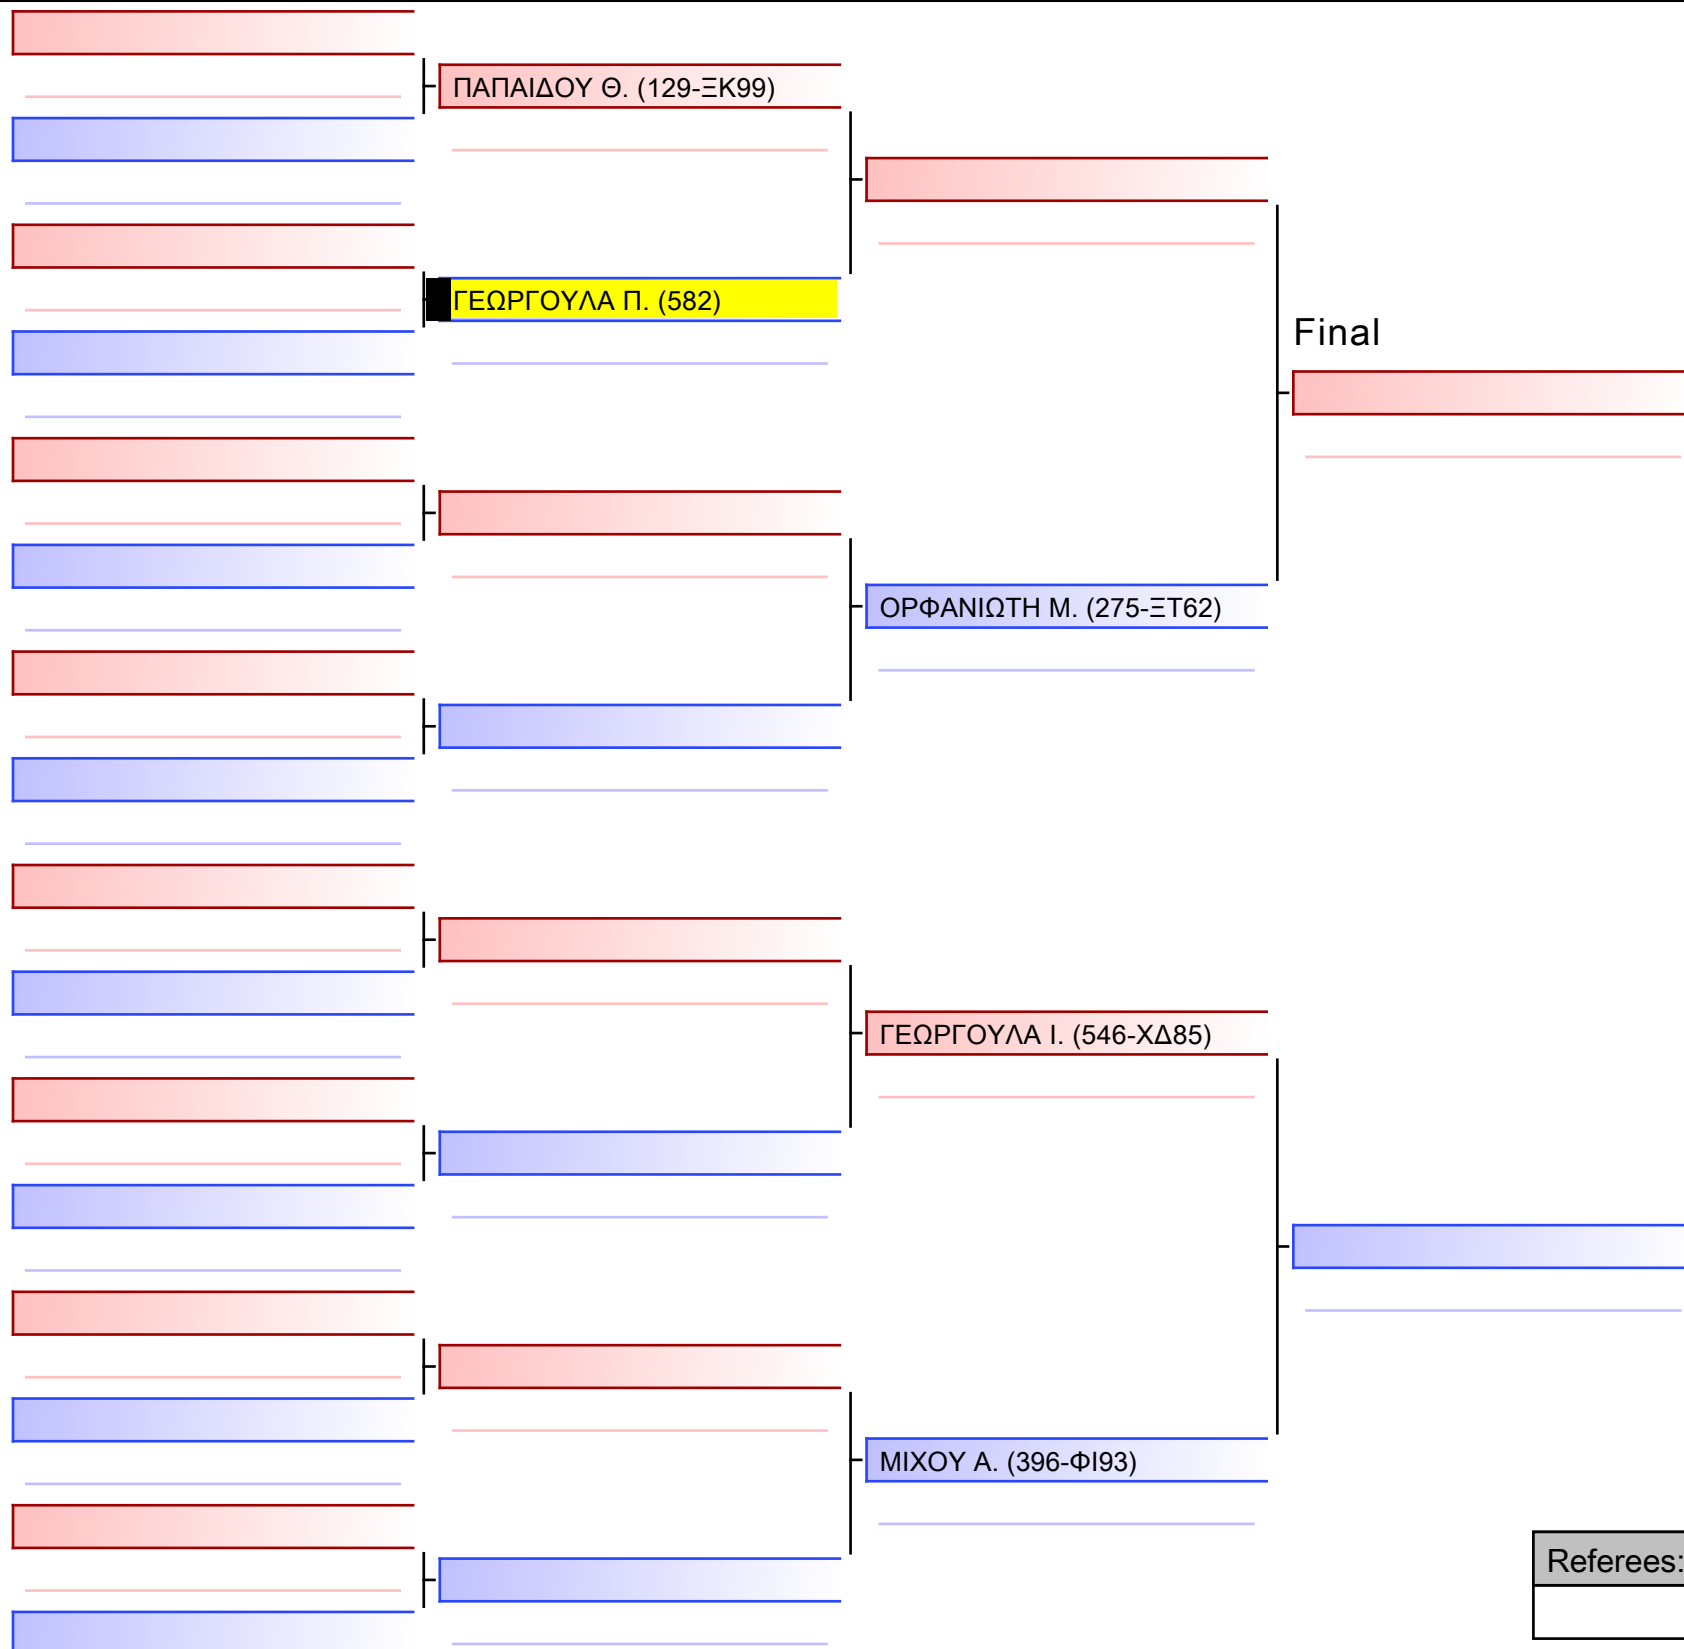

[Original]

Referees:			

[Original]

Referees:			

Final

ΓΚΟΝΤΟΠΟΥΛΟΥ Κ. (129-ΞΚ99)

ΜΗΤΣΙΟΥ Α. (582)

[Original]

Referees:			

ΠΑΠΑΙΔΟΥ Θ. (129-ΞΚ99)

ΓΕΩΡΓΟΥΛΑ Π. (582)

ΟΡΦΑΝΙΩΤΗ Μ. (275-ΞΤ62)

ΓΕΩΡΓΟΥΛΑ Ι. (546-ΧΔ85)

ΜΙΧΟΥ Α. (396-ΦΙ93)

Final

[Original]

--

Referees:			

[Original]

ΡΩΜΑΝΟΥ Β. (582)

Referees:			

[Original]

Referees:			

Final