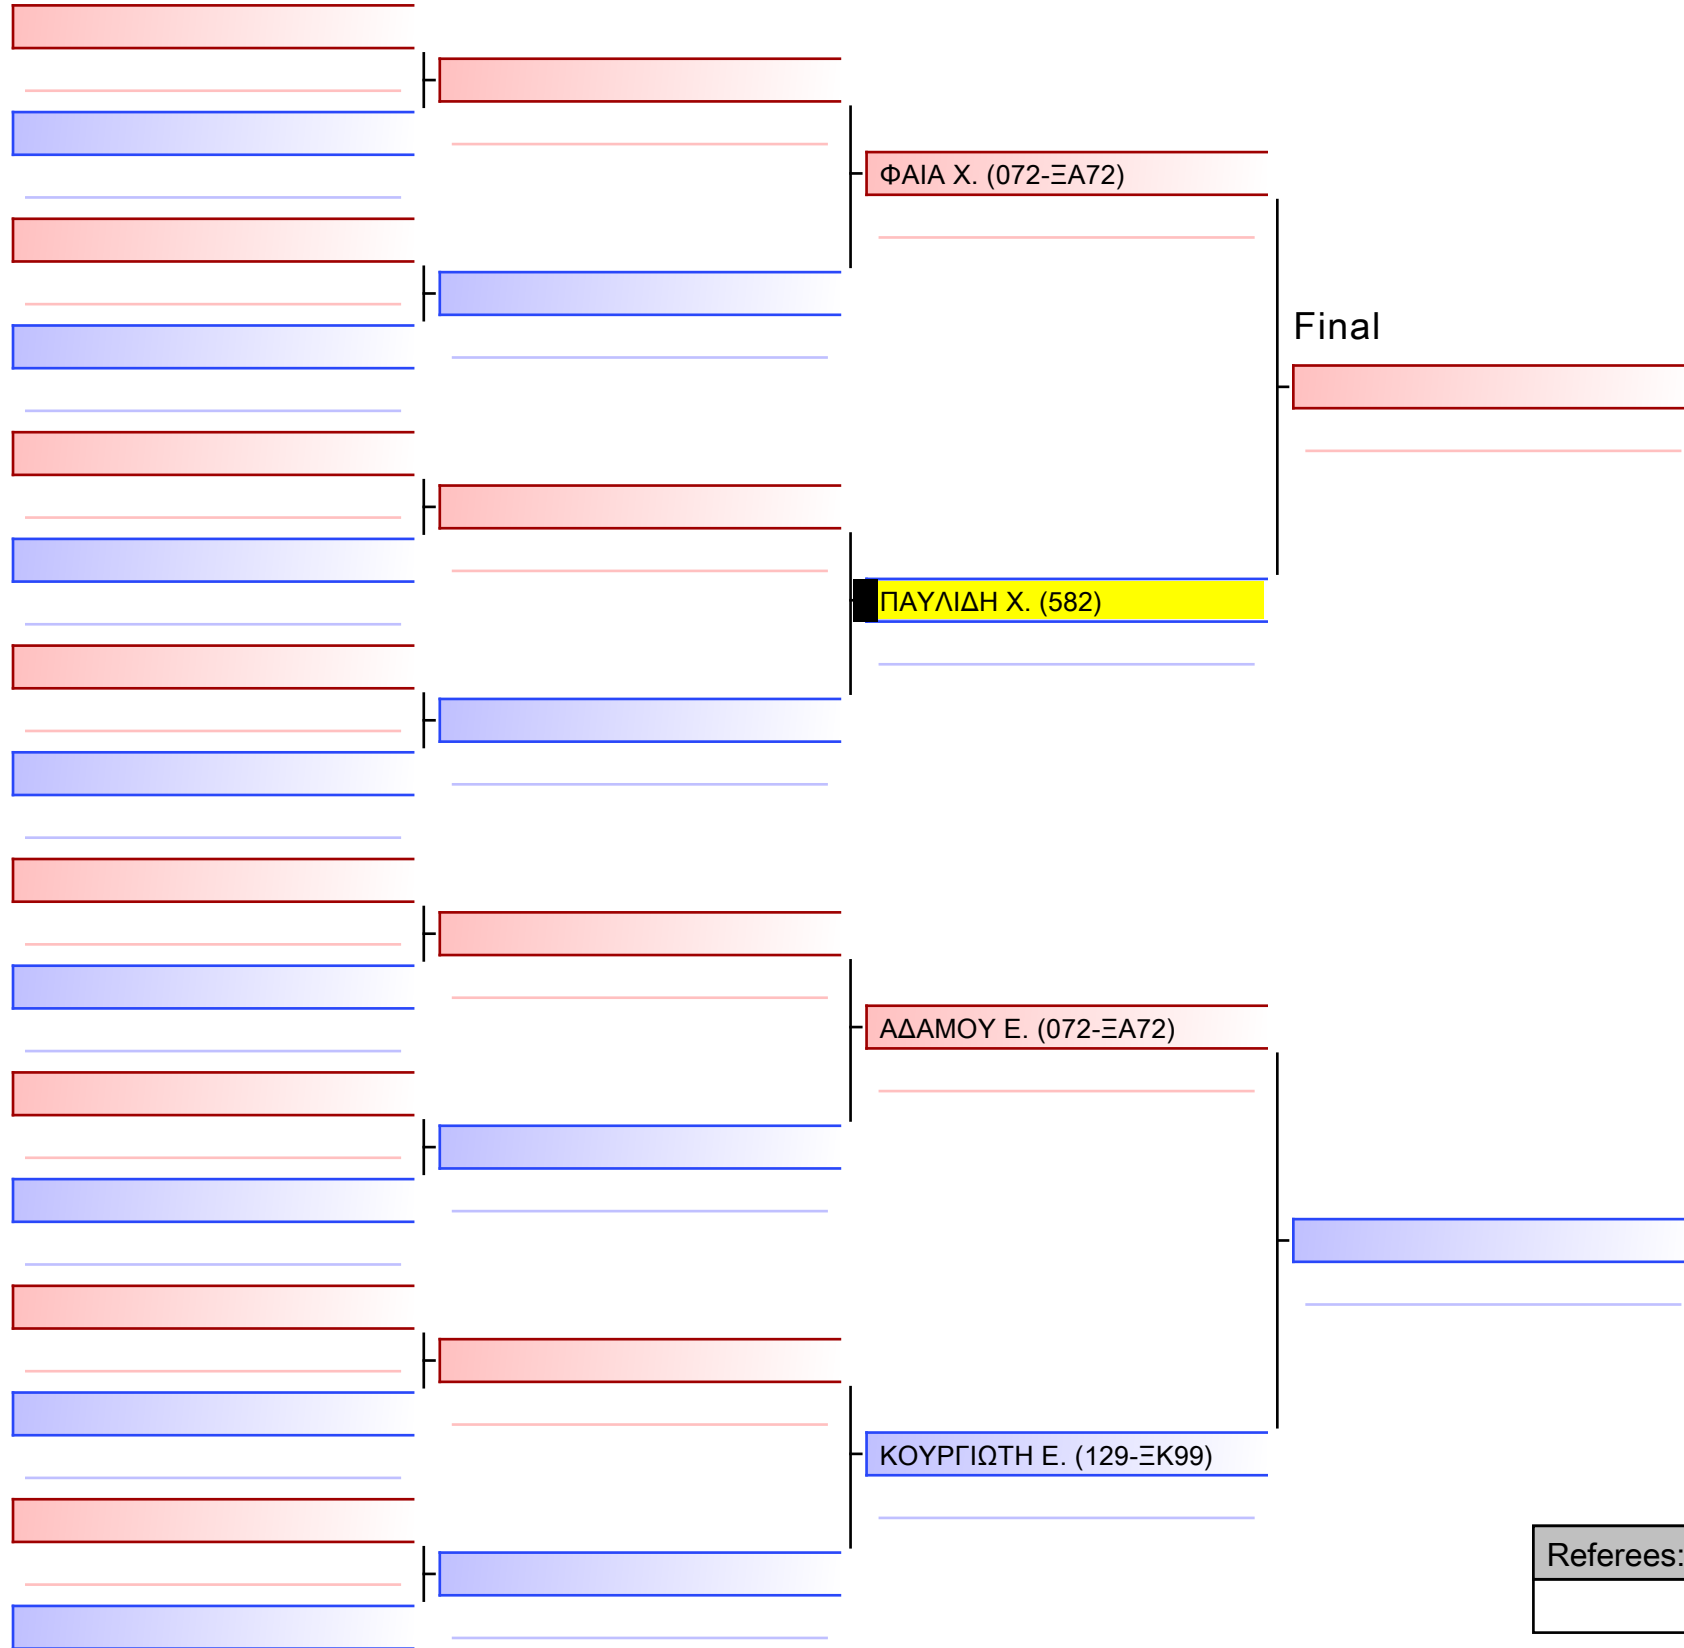

[Original]

Referees:			

[Original]

Referees:			

Final

ΓΚΟΝΤΟΠΟΥΛΟΥ Κ. (129-ΞΚ99)

ΜΗΤΣΙΟΥ Α. (582)

[Original]