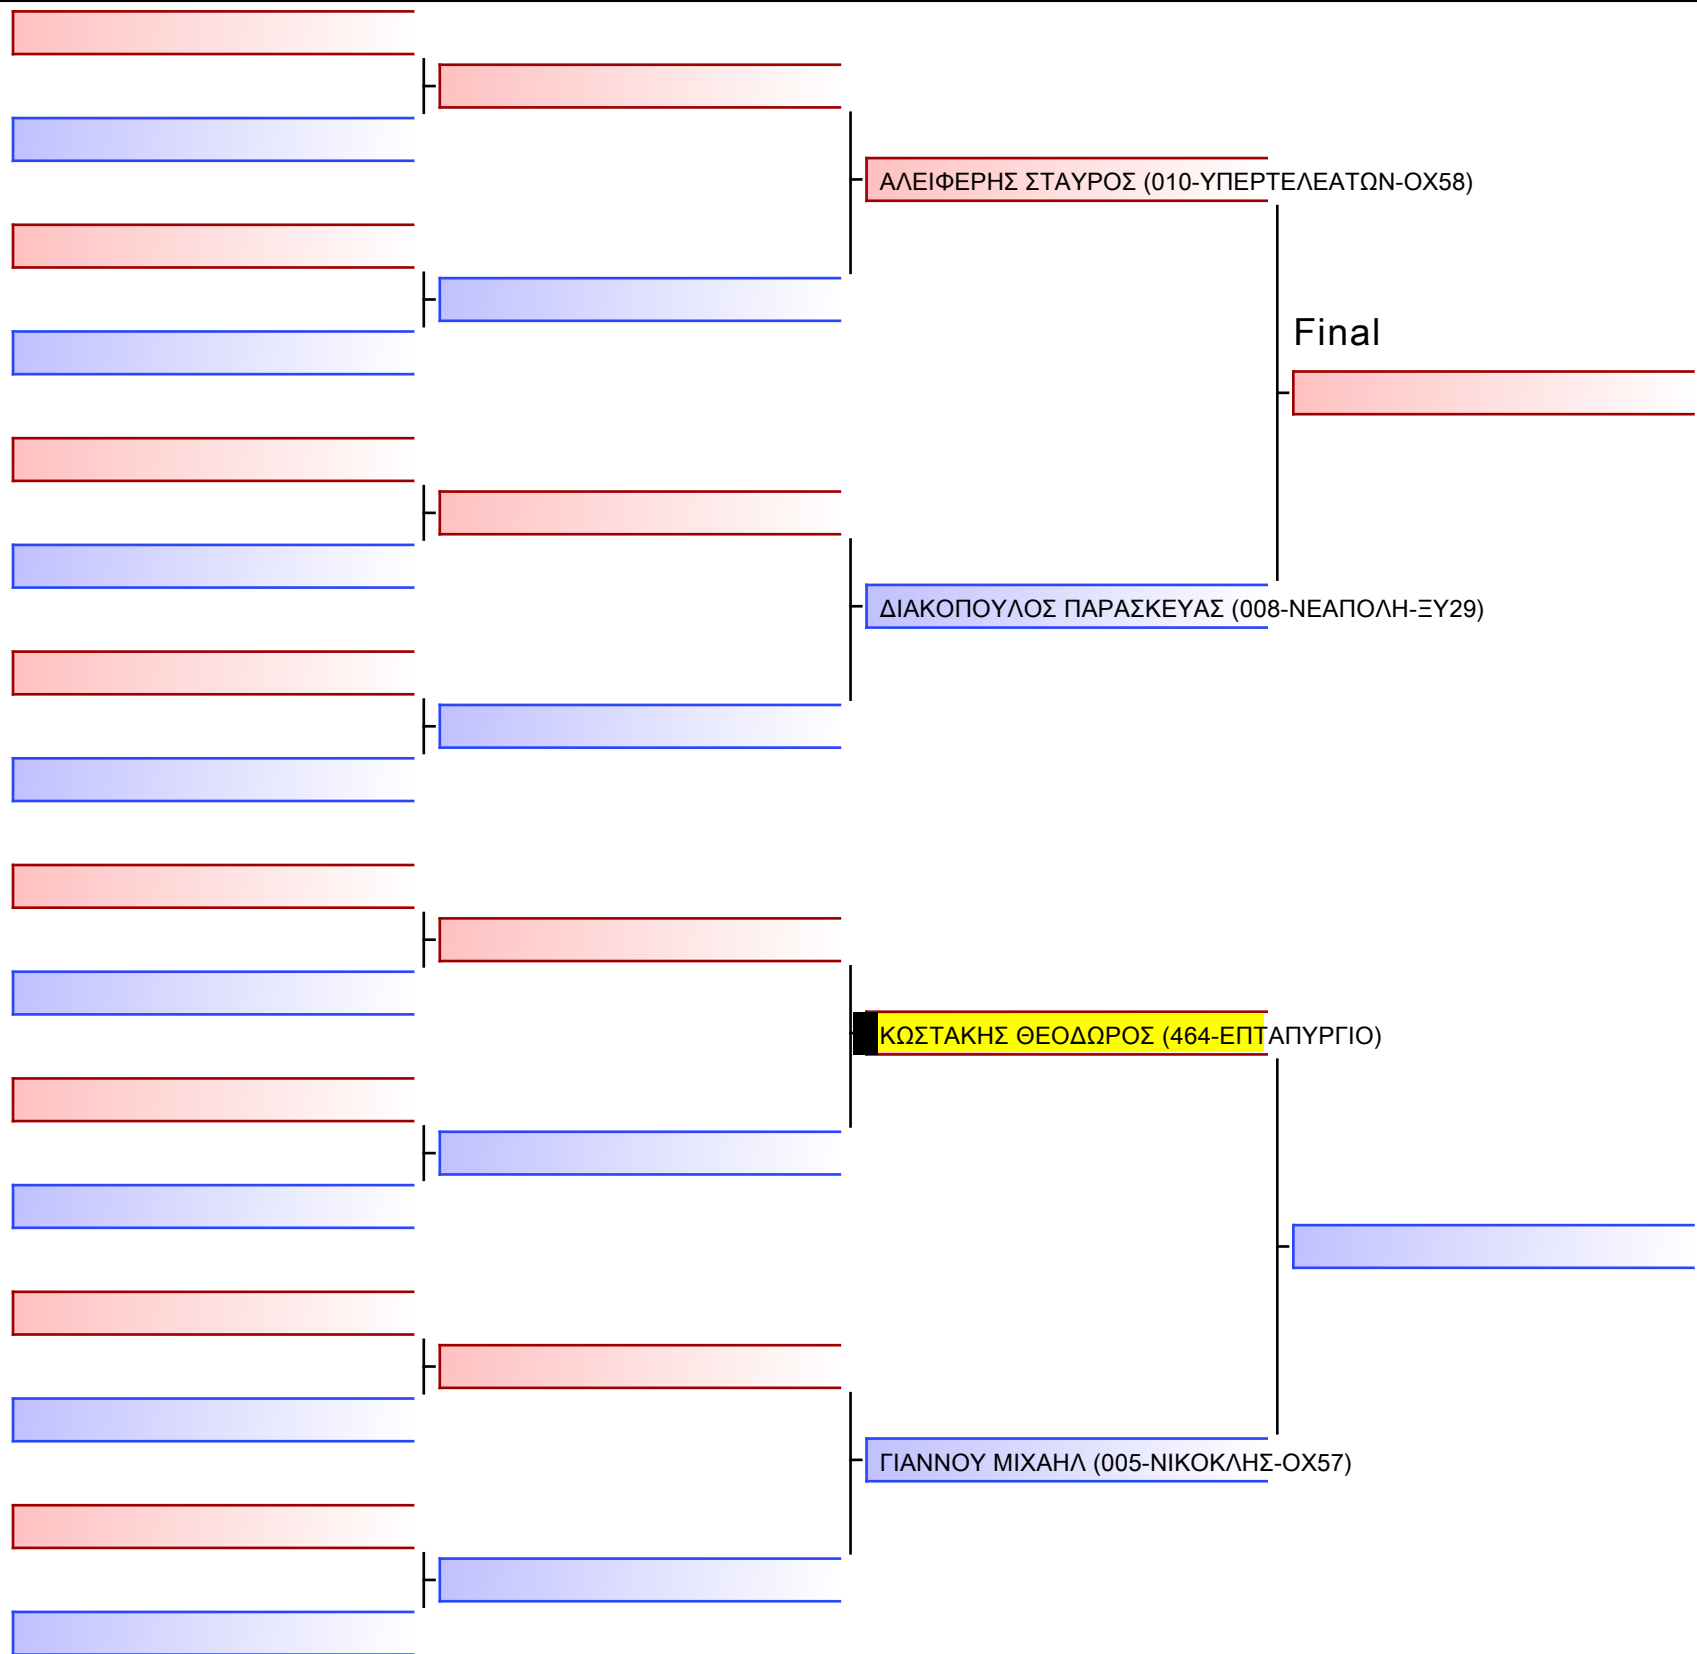

JJ FS ΠΑΜΠΑΙΔΩΝ -10 ΕΤΩΝ 42+Kgr G2

ΔΙΑΣΥΛΛΟΓΙΚΟ ΠΡΩΤΑΘΛΗΜΑ ΖΙΟΥ-ΖΙΤΣΟΥ ΝΟΤΙΟΥ ΕΛΛΑΔΟΣ 2022, ΒΛΑΧΙΩΤΗ ΛΑΚΩΝΙΑΣ, ΚΥΡΙΑΚΗ 18 ΔΕΚ, Βλαχιώτης, 23051, ΛΑΚΩΝΙΑΣ, GRE - 464-ΕΠΤΑΠΥΡΓΙΟ

Tatami
2 10:40

Pool
1/1

[Original]