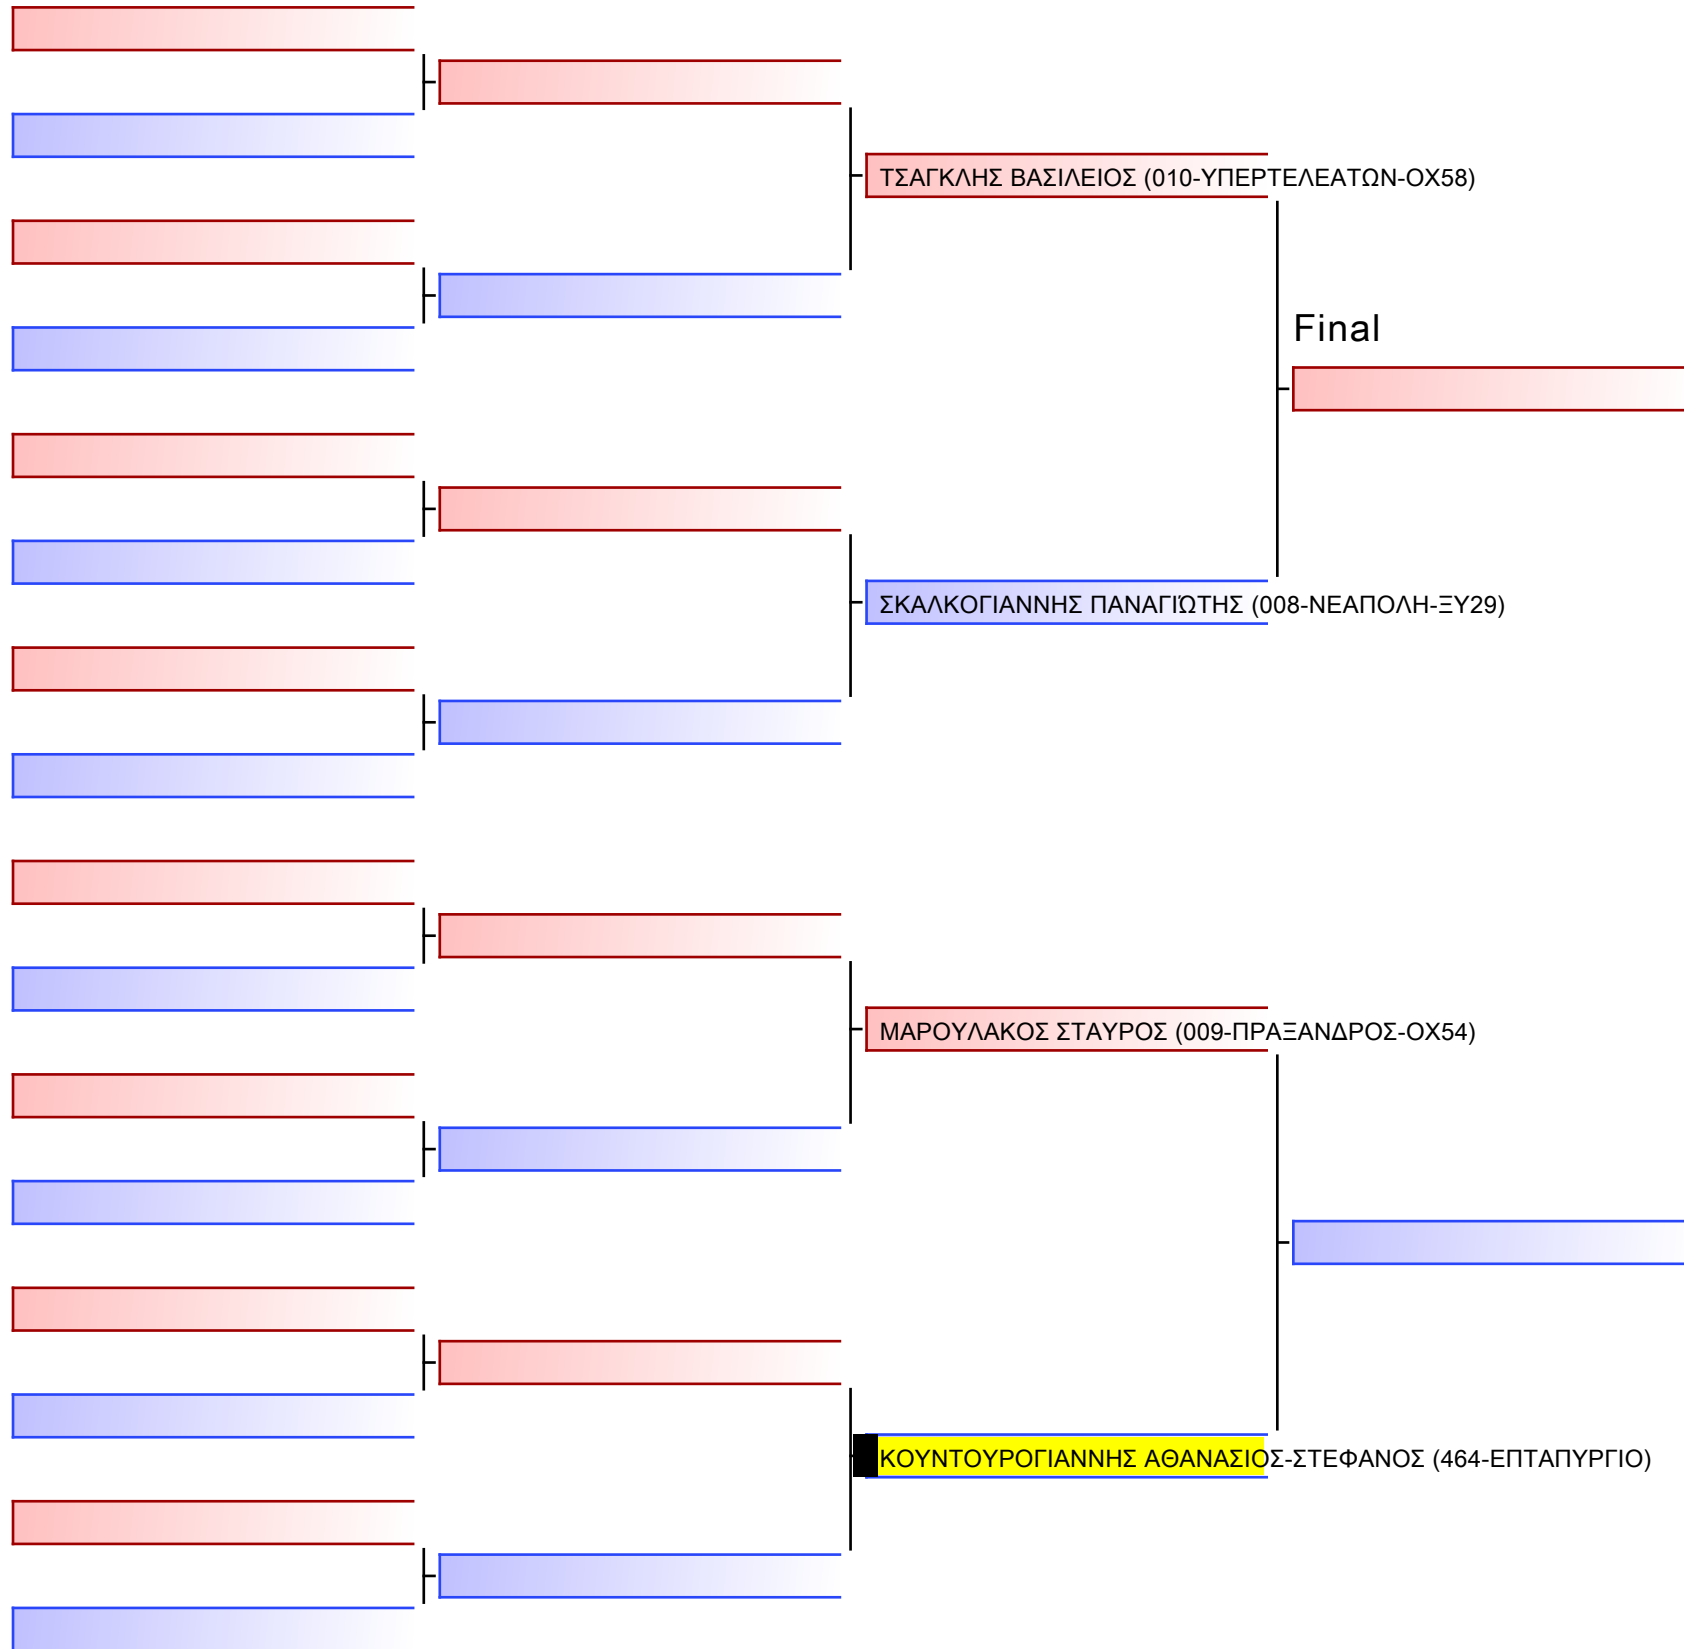

Tatami
1 13:20

Pool
1/1

[Original]

JJ FS ΠΑΜΠΑΙΔΩΝ -14 ΕΤΩΝ -60Kgr - Round Robin (each against each)

ΔΙΑΣΥΛΛΟΓΙΚΟ ΠΡΩΤΑΘΛΗΜΑ ΖΙΟΥ-ΖΙΤΣΟΥ ΝΟΤΙΟΥ ΕΛΛΑΔΟΣ 2022, ΒΛΑΧΙΩΤΗ ΛΑΚΩΝΙΑΣ, ΚΥΡΙΑΚΗ 18 ΔΕΚ, Βλαχιώτης, 23051, ΛΑΚΩΝΙΑΣ, GRE - 464-ΕΠΤΑΠΥΡΓΙΟ