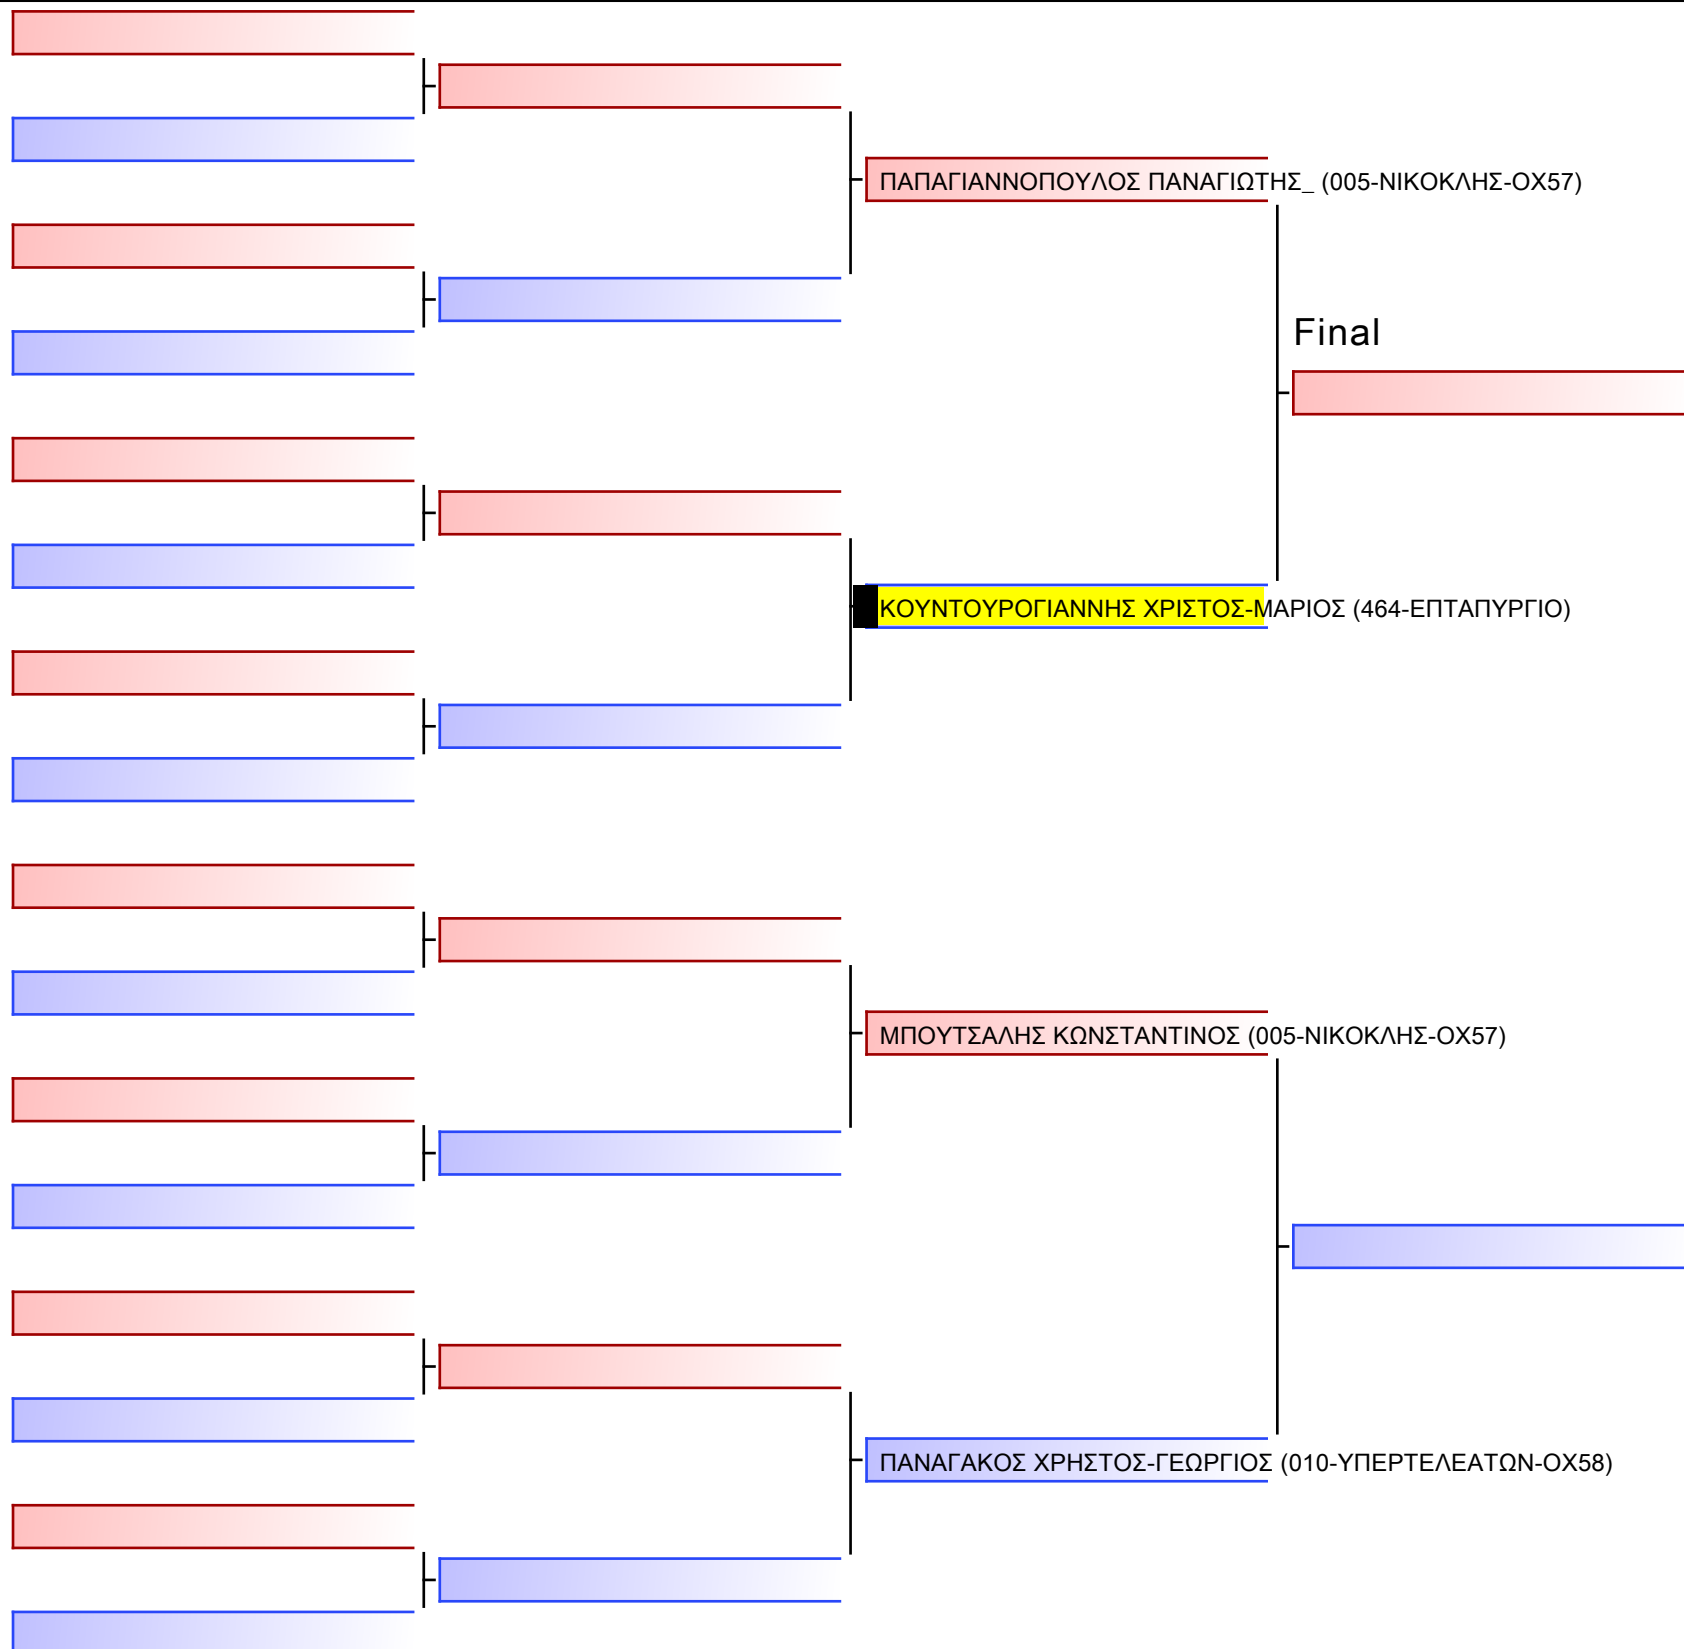

JJ FS ΠΑΜΠΑΙΔΩΝ -14 ΕΤΩΝ -46Kgr

ΔΙΑΣΥΛΛΟΓΙΚΟ ΠΡΩΤΑΘΛΗΜΑ ΖΙΟΥ-ΖΙΤΣΟΥ ΝΟΤΙΟΥ ΕΛΛΑΔΟΣ 2022, ΒΛΑΧΙΩΤΗ ΛΑΚΩΝΙΑΣ, ΚΥΡΙΑΚΗ 18 ΔΕΚ, Βλαχιώτης, 23051, ΛΑΚΩΝΙΑΣ, GRE - 464-ΕΠΤΑΠΥΡΓΙΟ

Tatami
2 12:15

Pool
1/1

[Original]