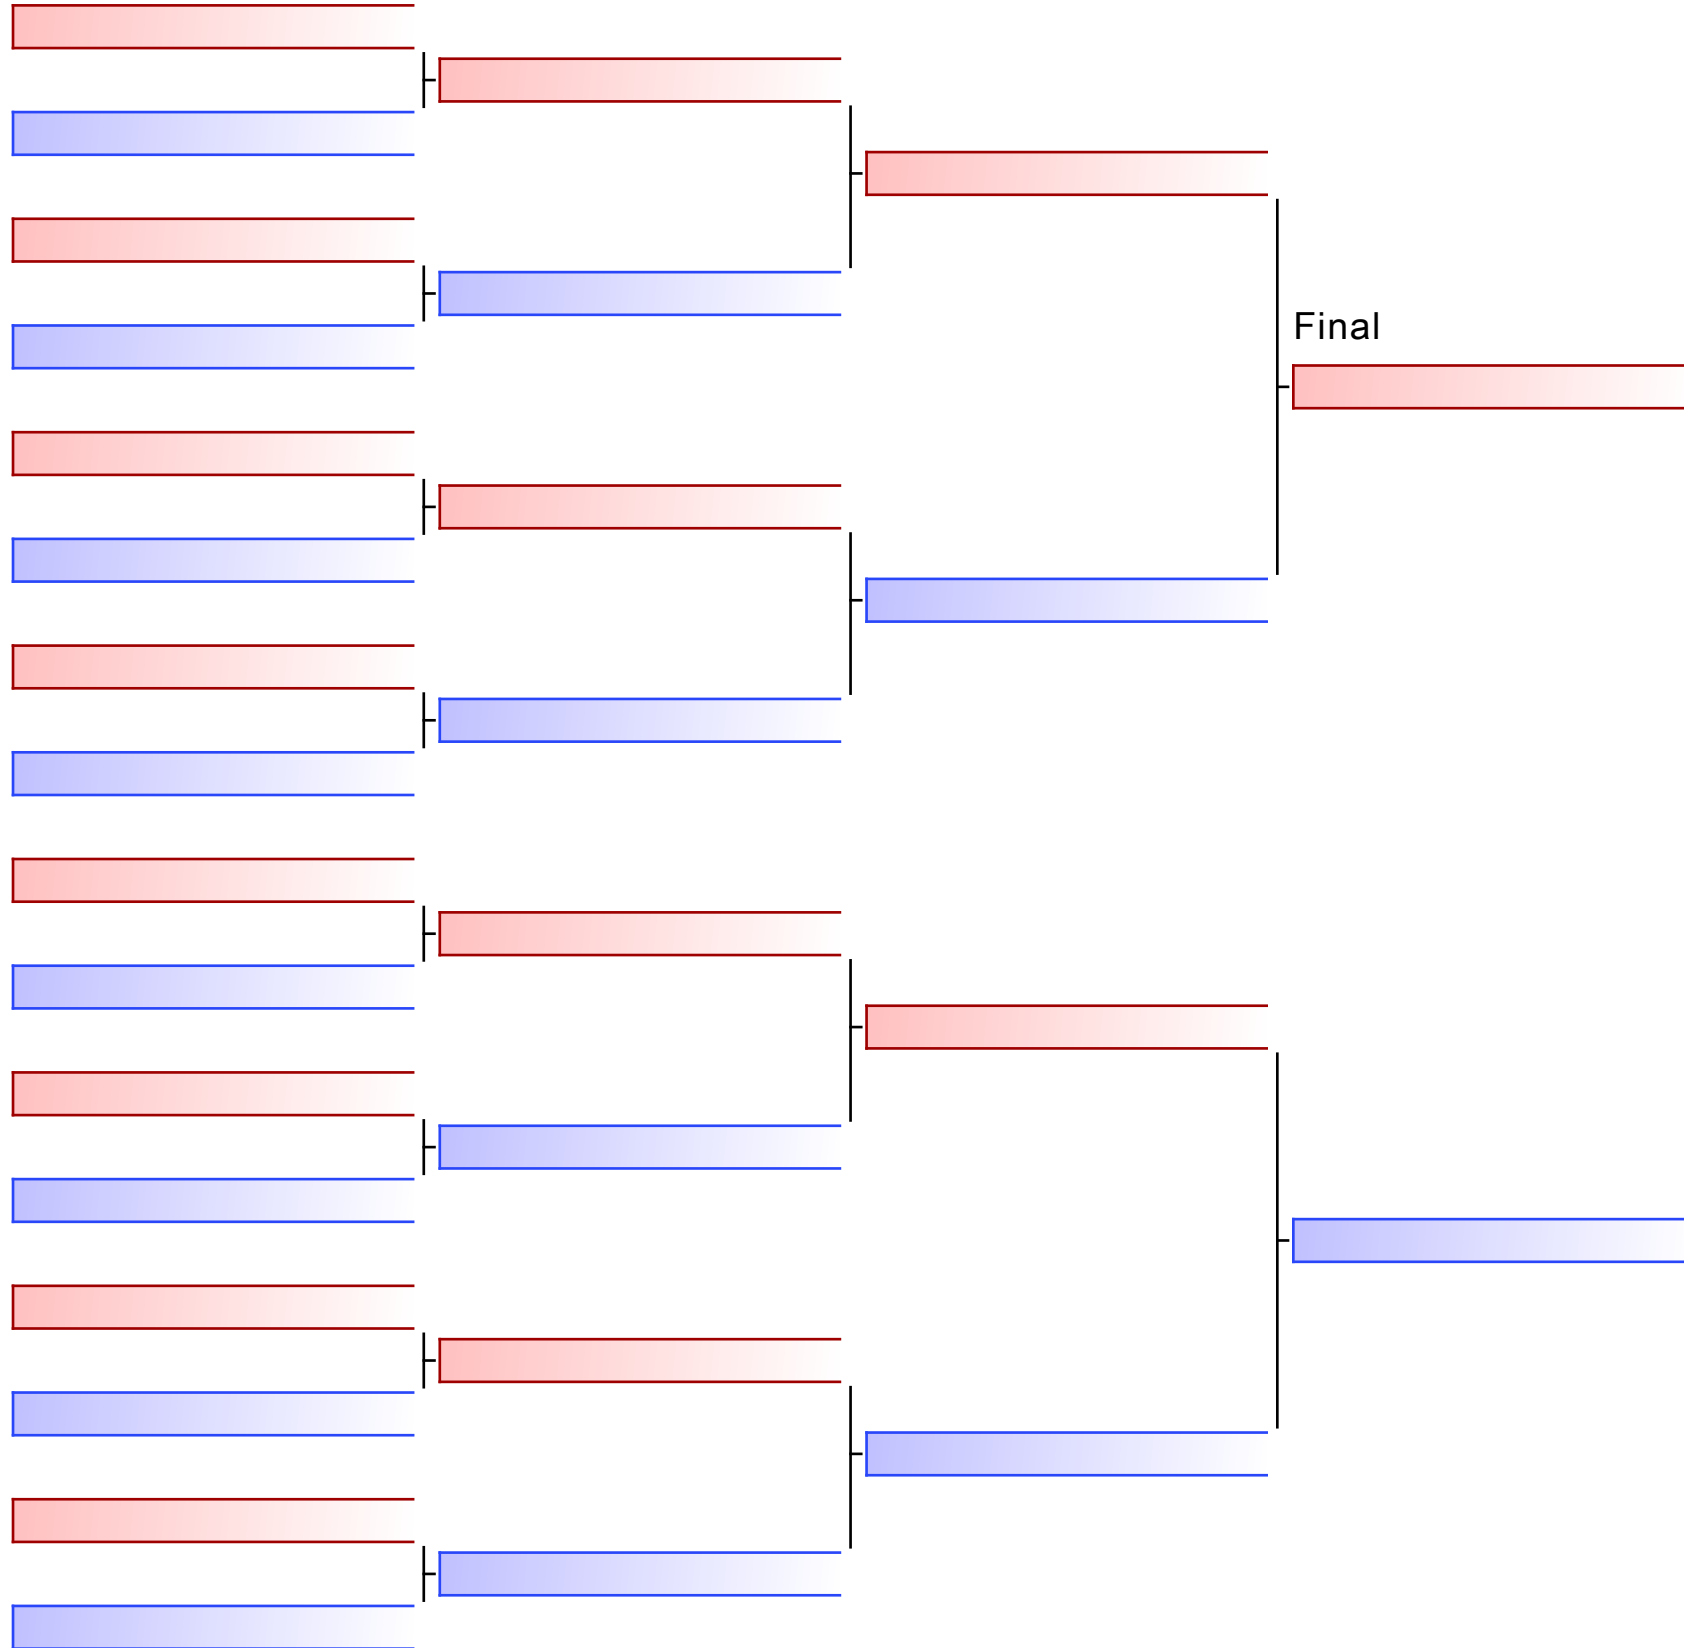

[Original]

ΤΡΙΧΑΣ ΠΑΝΑΓΙΩΤΗΣ (464-ΕΠΤΑΠΥΡΓΙΟ)