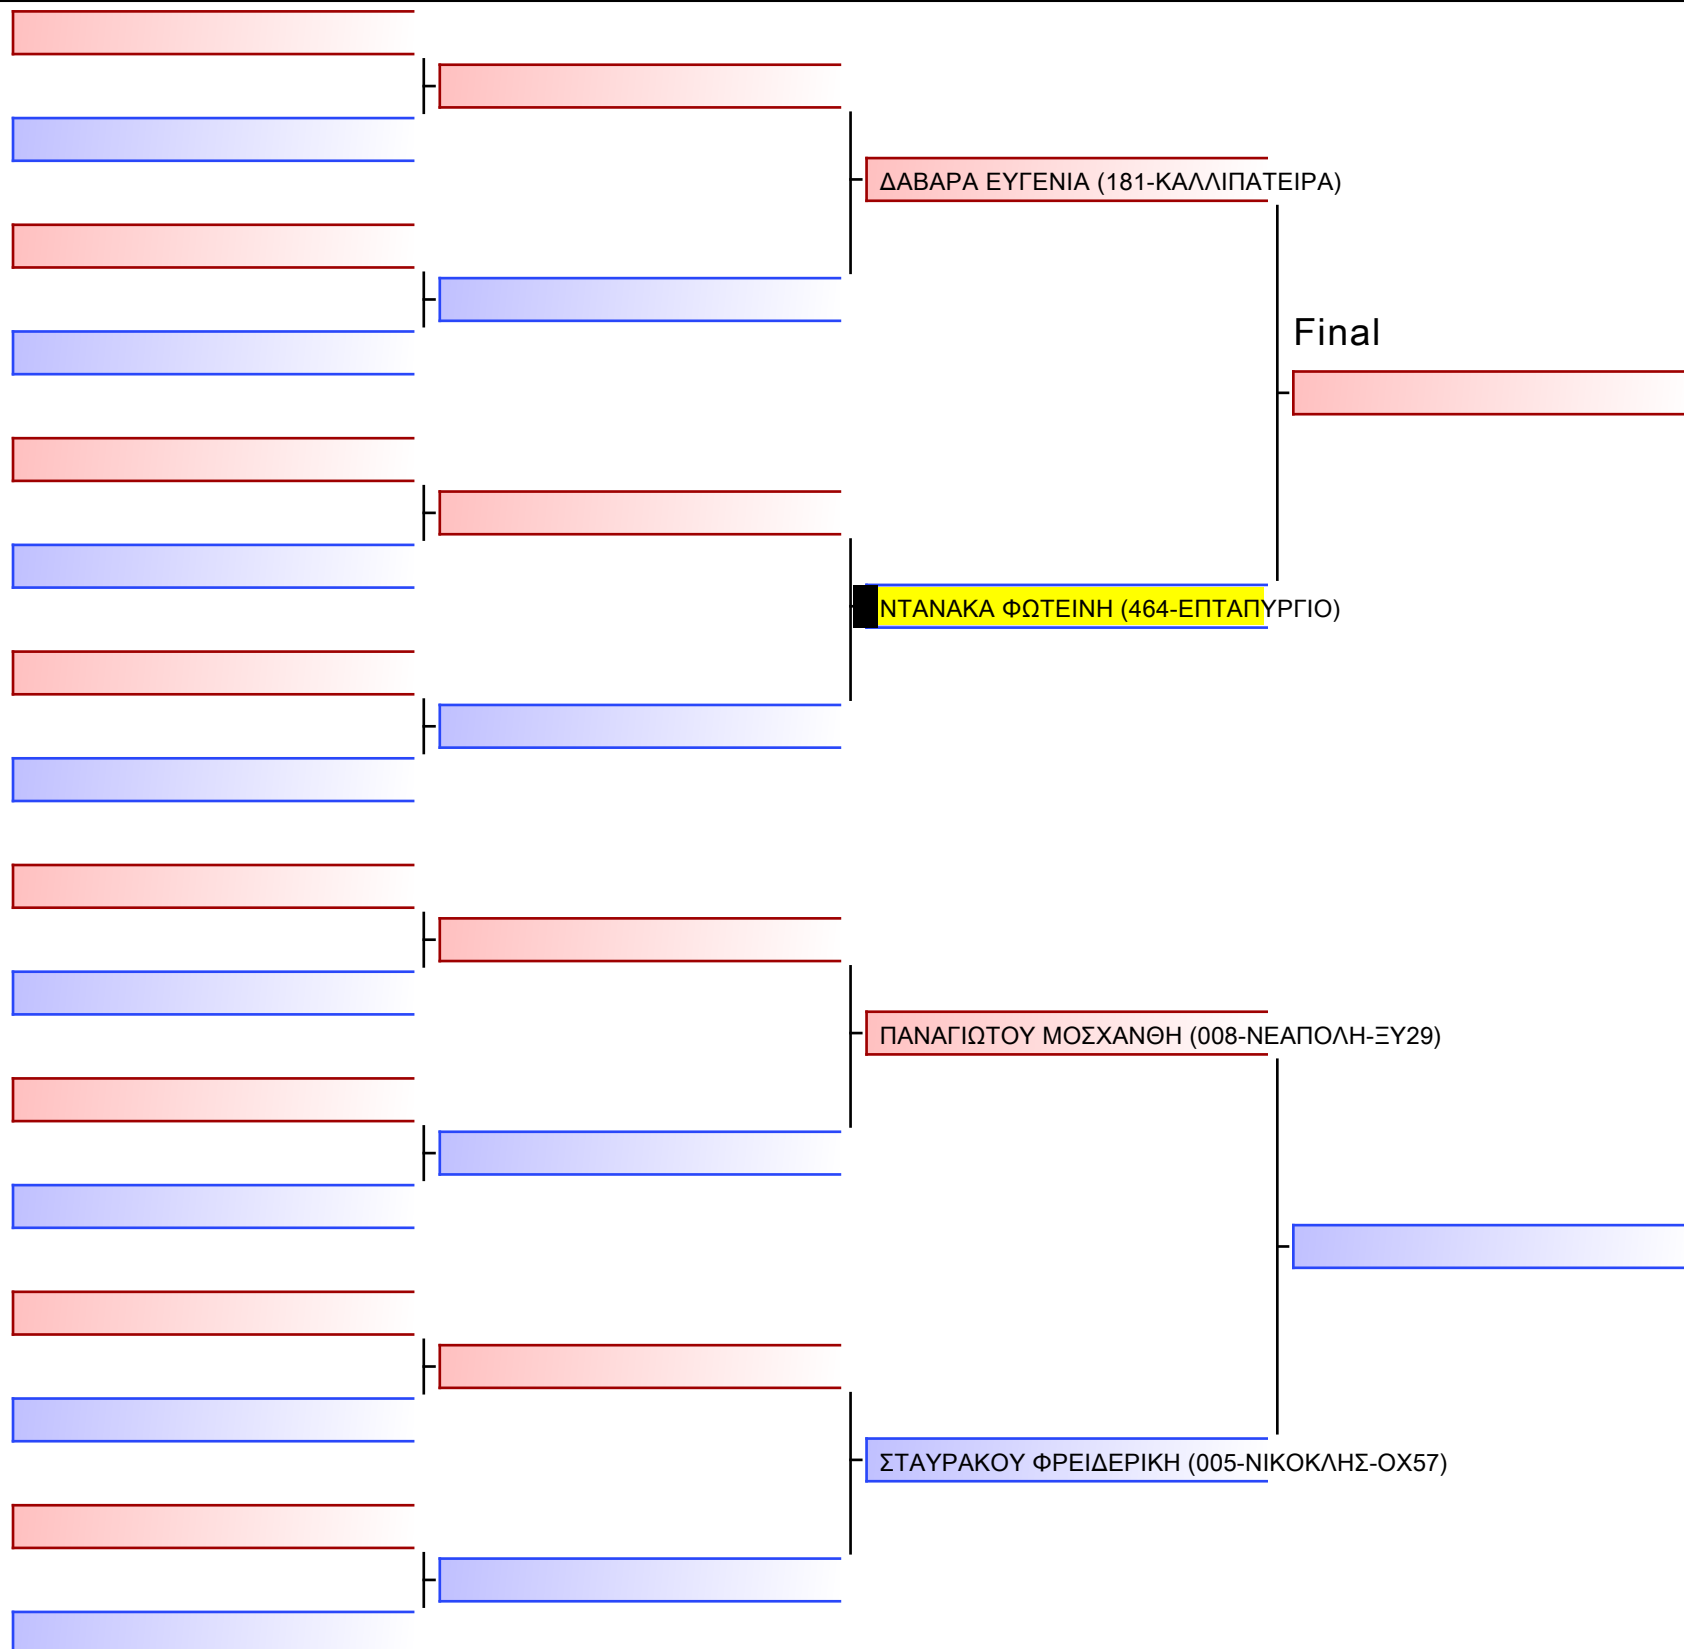

[Original]