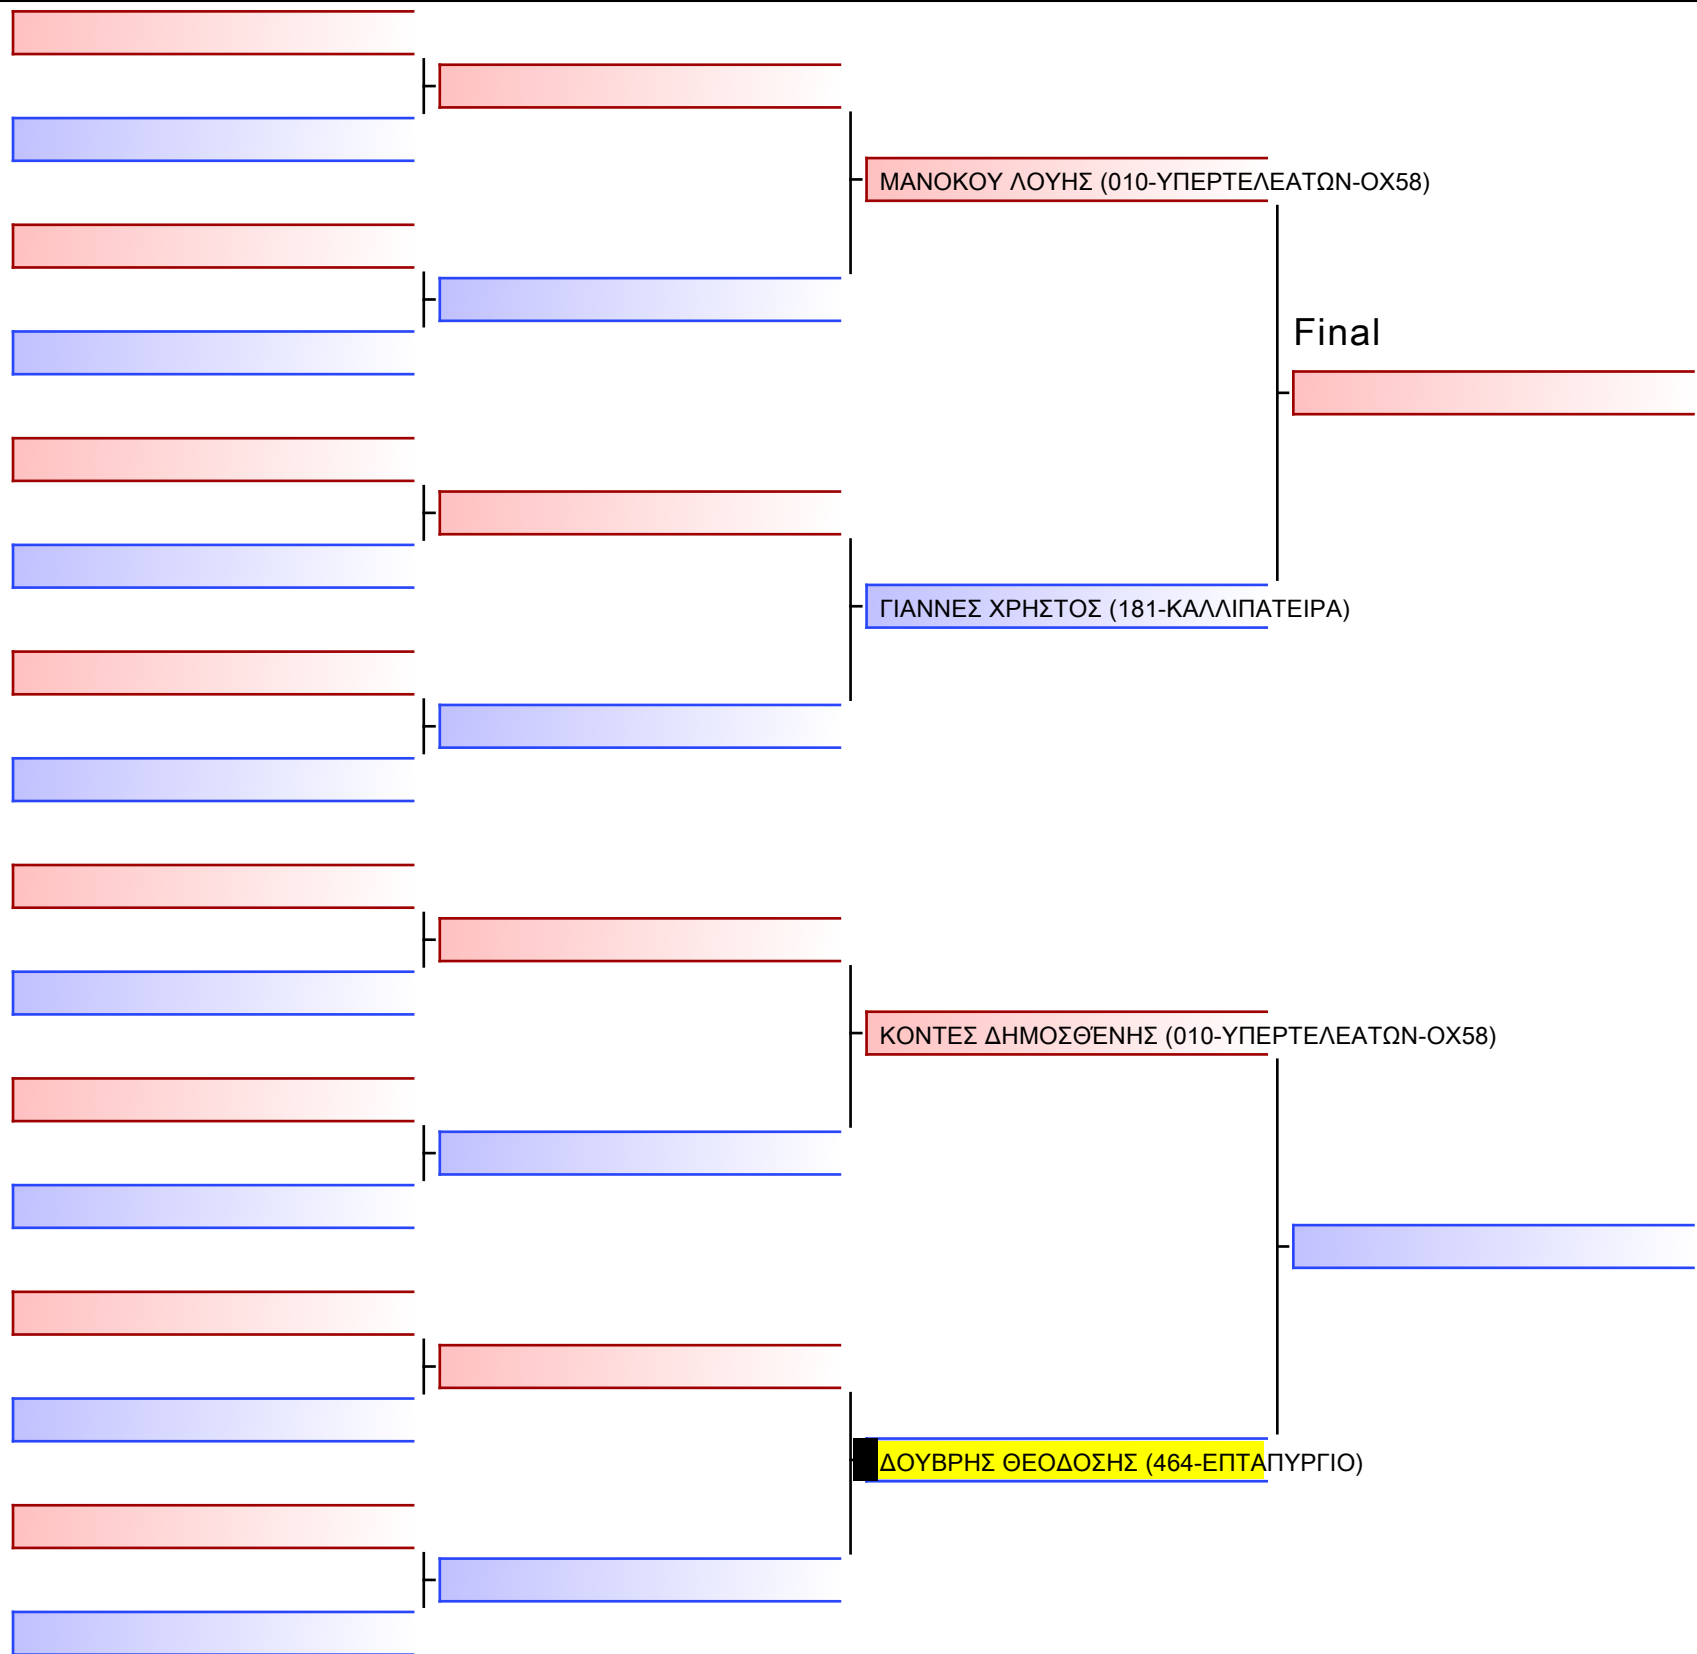

[Original]