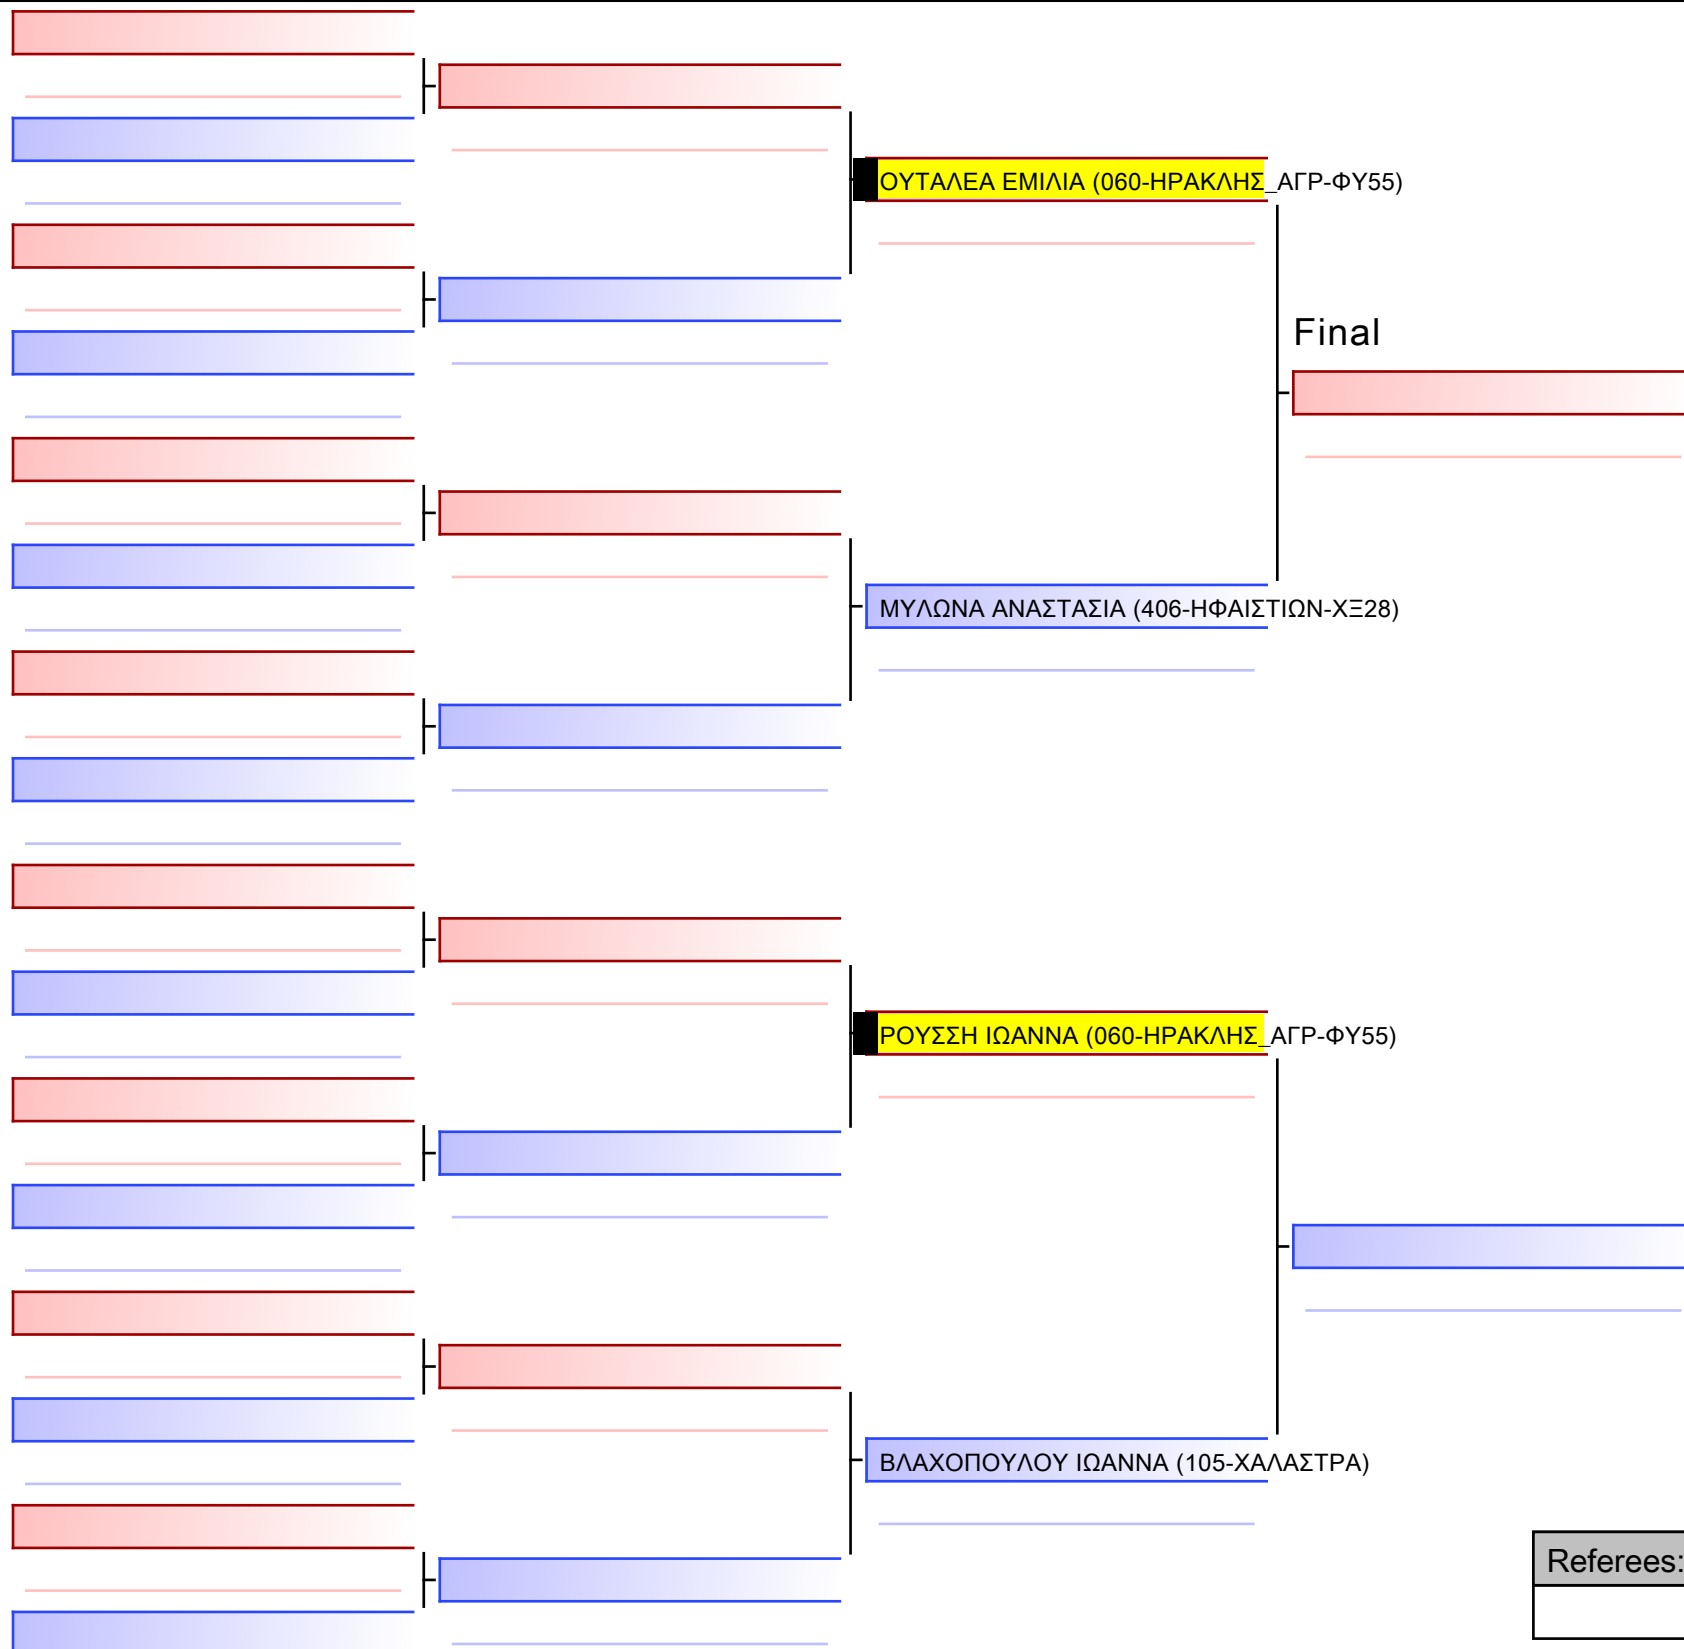

[Original]

ΜΑΡΛΑΝΤΗ ΓΕΩΡΓΙΑ (060-ΗΡΑΚΛΗΣ_ΑΓΡ-ΦΥ55)

Referees:			

Final

ΚΩΛΕΝΤΣΗΣ ΑΝΑΣΤΑΣΗΣ (060-ΗΡΑΚΛΗΣ_ΑΓΡ-ΦΥ55)

ΙΟΡΔΑΝΙΔΗΣ ΧΡΗΣΤΟΣ (357-ΑΣ ΑΛΦΕΟΣ-ΧΗ47)

[Original]

--

Referees:			

[Original]

Referees:			