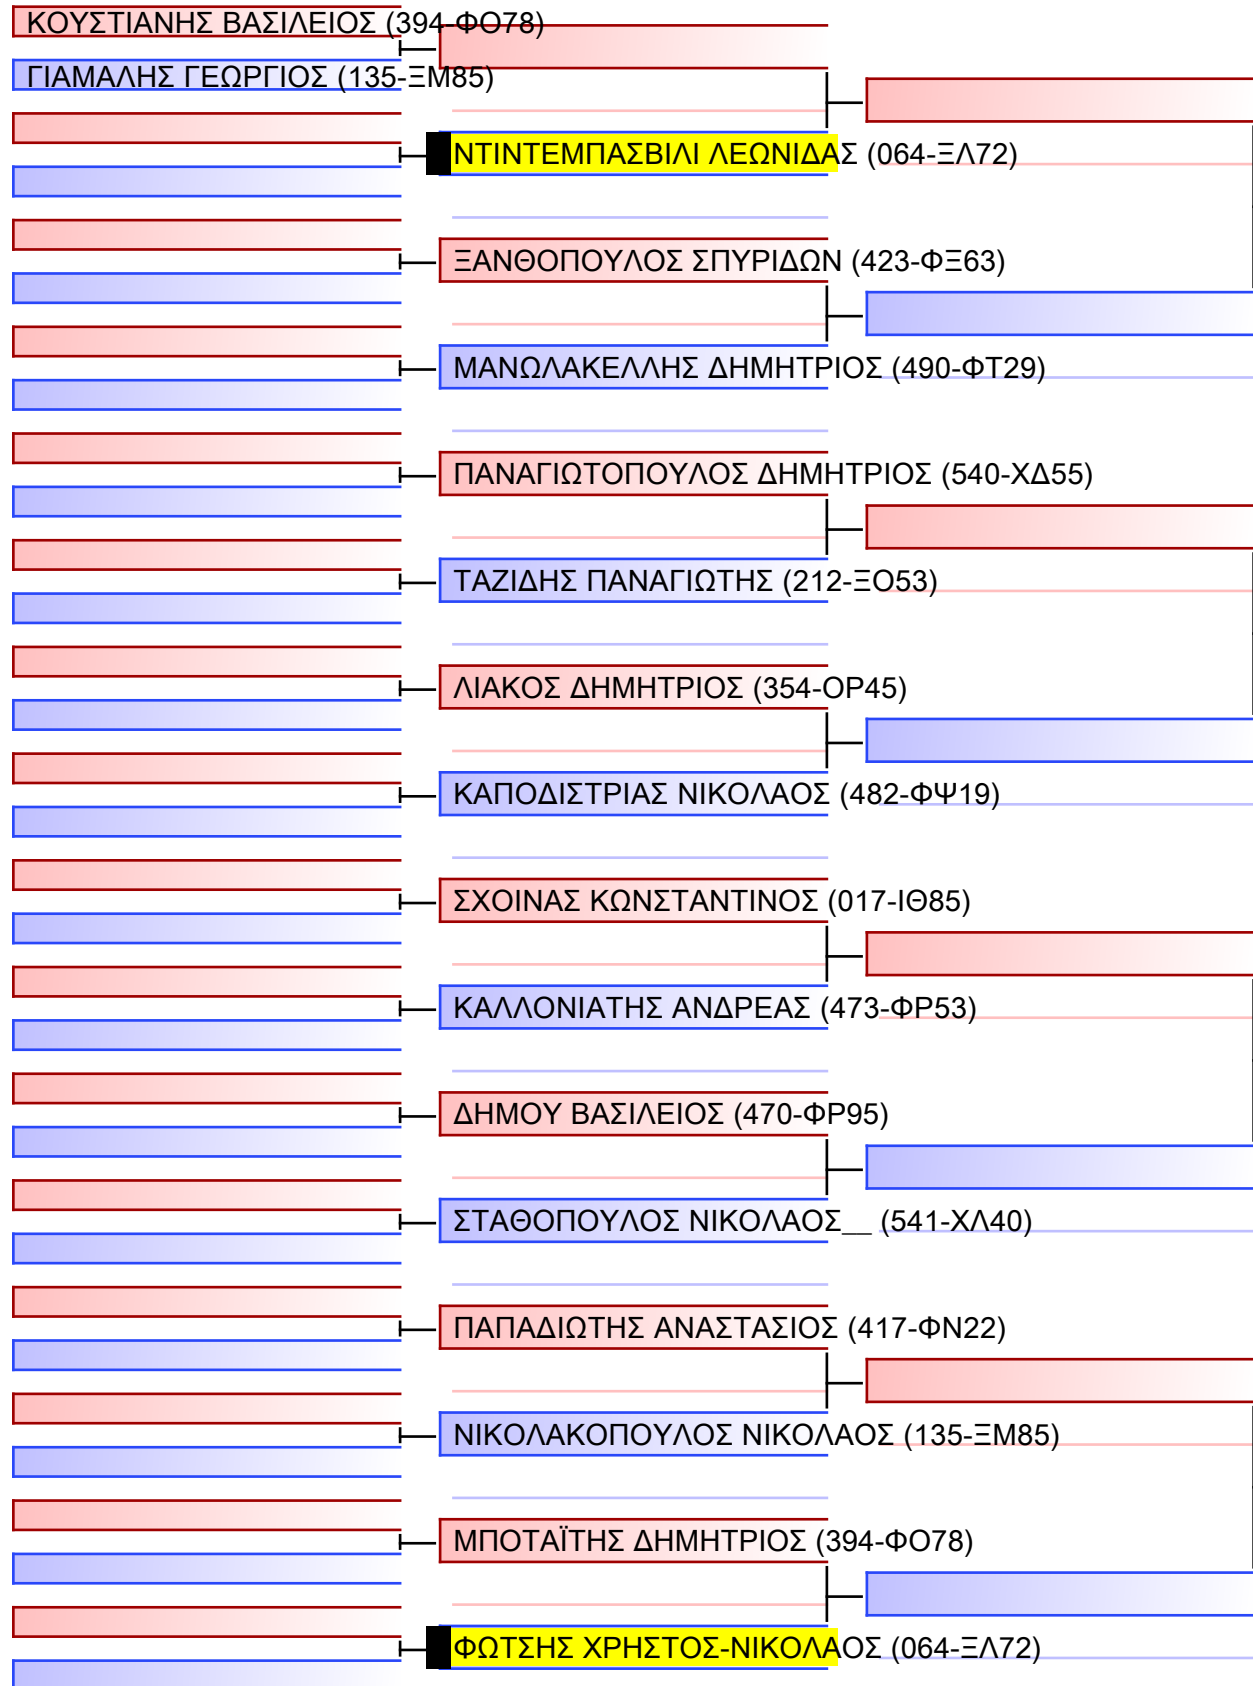

KUMITE ΓΥΝΑΙΚΩΝ U21 -61KG

ΠΑΝΕΛΛΗΝΙΟ ΠΡΩΤΑΘΛΗΜΑ ΚΑΡΑΤΕ ΕΦΗΒΩΝ- ΝΕΑΝΙΔΩΝ & ΝΕΩΝ ΑΝΔΡΩΝ ΓΥΝΑΙΚΩΝ ΚΥΠΕΛΛΟ U21, Κλειστό Γυμναστήριο Πιερικός Αρχέλαος, Παρ. Μαβίλη 9, Κατερίνη 40120.

Tatami

Pool

4/1/20

1/1

[Original]

--

Referees:			

ΚΥΜΙΤΕ ΕΦΗΒΩΝ -52KG

ΠΑΝΕΛΛΗΝΙΟ ΠΡΩΤΑΘΛΗΜΑ ΚΑΡΑΤΕ ΕΦΗΒΩΝ- ΝΕΑΝΙΔΩΝ & ΝΕΩΝ ΑΝΔΡΩΝ ΓΥΝΑΙΚΩΝ ΚΥΠΕΛΛΟ U21, Κλειστό Γυμναστήριο Πιερικός Αρχέλαος, Παρ. Μαβίλη 9, Κατερίνη 551 00.

Tatami 1/1
Pool 1/1