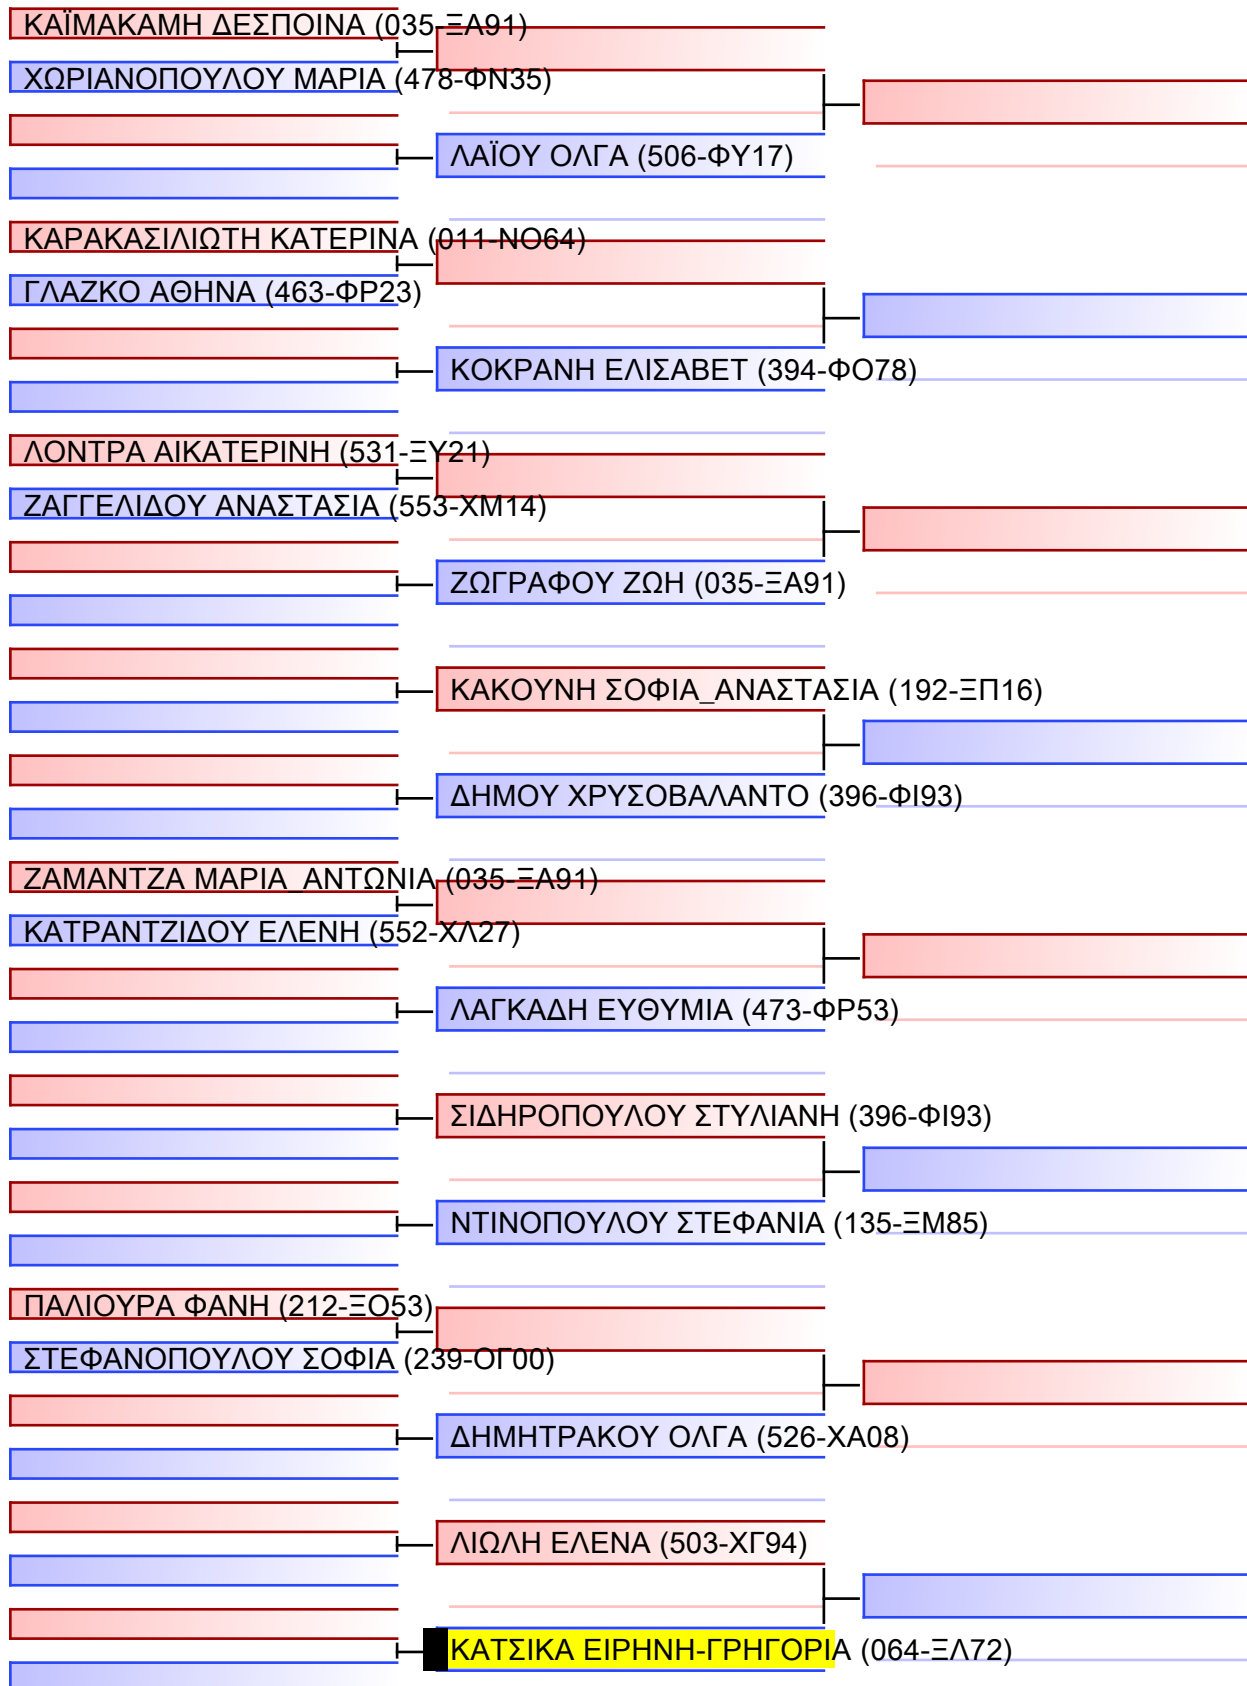

KUMITE NEANIDΩN +54KG

ΠΑΝΕΛΛΗΝΙΟ ΠΡΩΤΑΘΛΗΜΑ ΚΑΡΑΤΕ ΕΦΗΒΩΝ- ΝΕΑΝΙΔΩΝ & ΝΕΩΝ ΑΝΔΡΩΝ ΓΥΝΑΙΚΩΝ ΚΥΠΕΛΛΟ U21, Κλειστό Γυμναστήριο Πιερικός Αρχέλαος, Παρ. Μαβίλη 9, Κατερίνη 55100.

Tatami

3 02:45

Pool

2/2

[Original]

Referees: