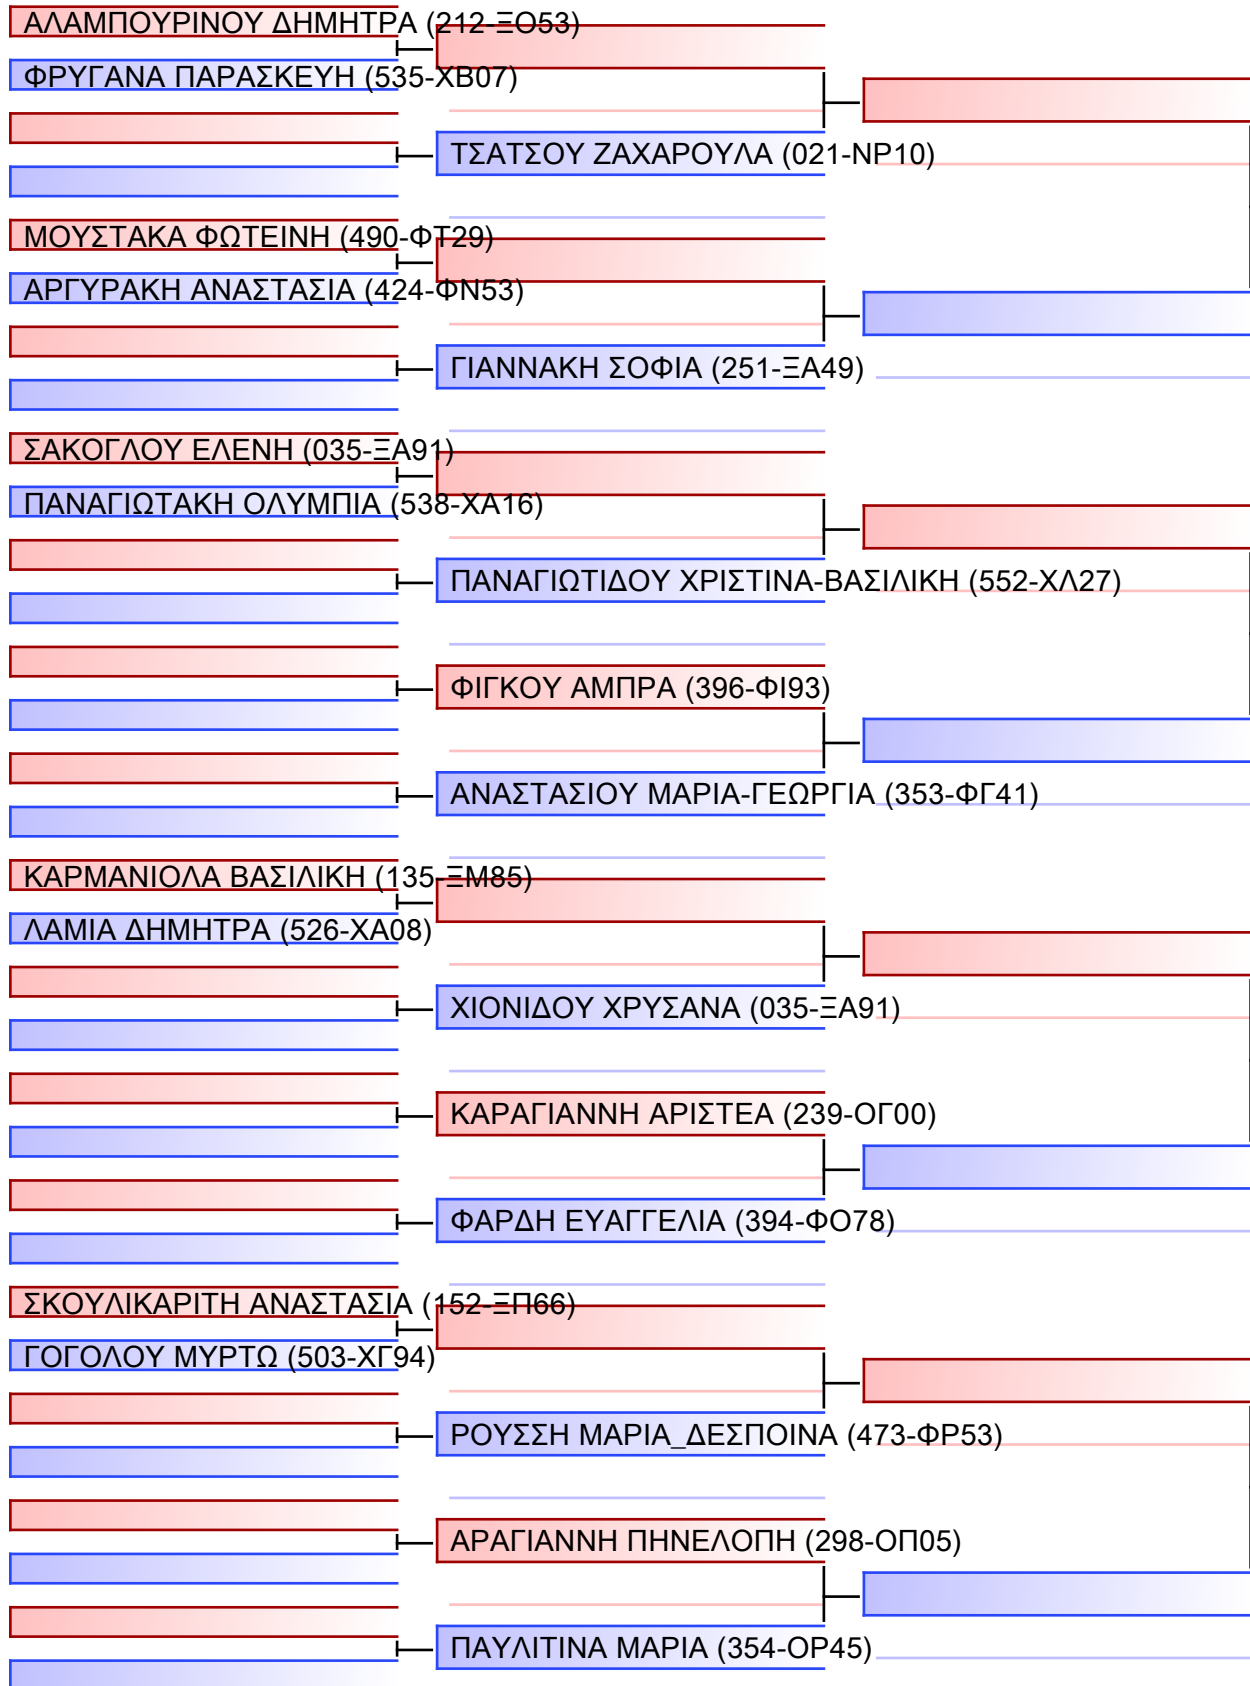

ΠΟΛΥΧΡΟΝΙΑΔΗΣ ΑΠΟΣΤΟΛΟΣ (463-ΦΡ23)

ΓΙΑΛΑΜΑΣ ΚΥΡΙΤΣΗΣ (064-ΕΛ72)

ΠΑΠΑΕΥΣΤΑΘΙΟΥ ΧΡΗΣΤΟΣ (371-ΦΝ68)

ΜΑΡΚΑΚΗΣ ΘΕΟΔΩΡΟΣ (467-ΦΤ15)

ΚΟΥΦΟΣ ΠΑΝΑΓΙΩΤΗΣ (354-ΟΡ45)

ΤΑΖΙΔΗΣ ΧΡΗΣΤΟΣ (212-ΞΟ53)

ΚΕΛΛΑΛΗΣ ΧΑΡΑΛΑΜΠΟΣ (135-ΞΜ85)

ΛΟΝΤΡΑΣ ΠΑΥΛΟΣ (531-ΞΥ21)

ΛΑΠΙΩΤΗΣ ΔΗΜΗΤΡΙΟΣ (192-ΞΠ16)

ΑΝΔΡΕΑΔΑΚΗΣ ΣΠΥΡΙΔΩΝ (490-ΦΤ29)

ΦΑΓΟΓΕΝΗΣ ΔΗΜΗΤΡΙΟΣ (473-ΦΡ53)

ΠΑΠΑΔΟΠΟΥΛΟΣ ΓΕΩΡΓΙΟΣ_ (463-ΦΡ23)

Final

[Original]

Referees:			

ΚΥΜΙΤΕ ΝΕΑΝΙΔΩΝ +54KG

ΠΑΝΕΛΛΗΝΙΟ ΠΡΩΤΑΘΛΗΜΑ ΚΑΡΑΤΕ ΕΦΗΒΩΝ- ΝΕΑΝΙΔΩΝ & ΝΕΩΝ ΑΝΔΡΩΝ ΓΥΝΑΙΚΩΝ ΚΥΠΕΛΛΟ U21, Κλειστό Γυμναστήριο Πιερικός Αρχέλαος, Παρ. Μαβίλη 9, Κατερίνη 55100.

Tatami	Pool
3 02:45	1/2

[Original]