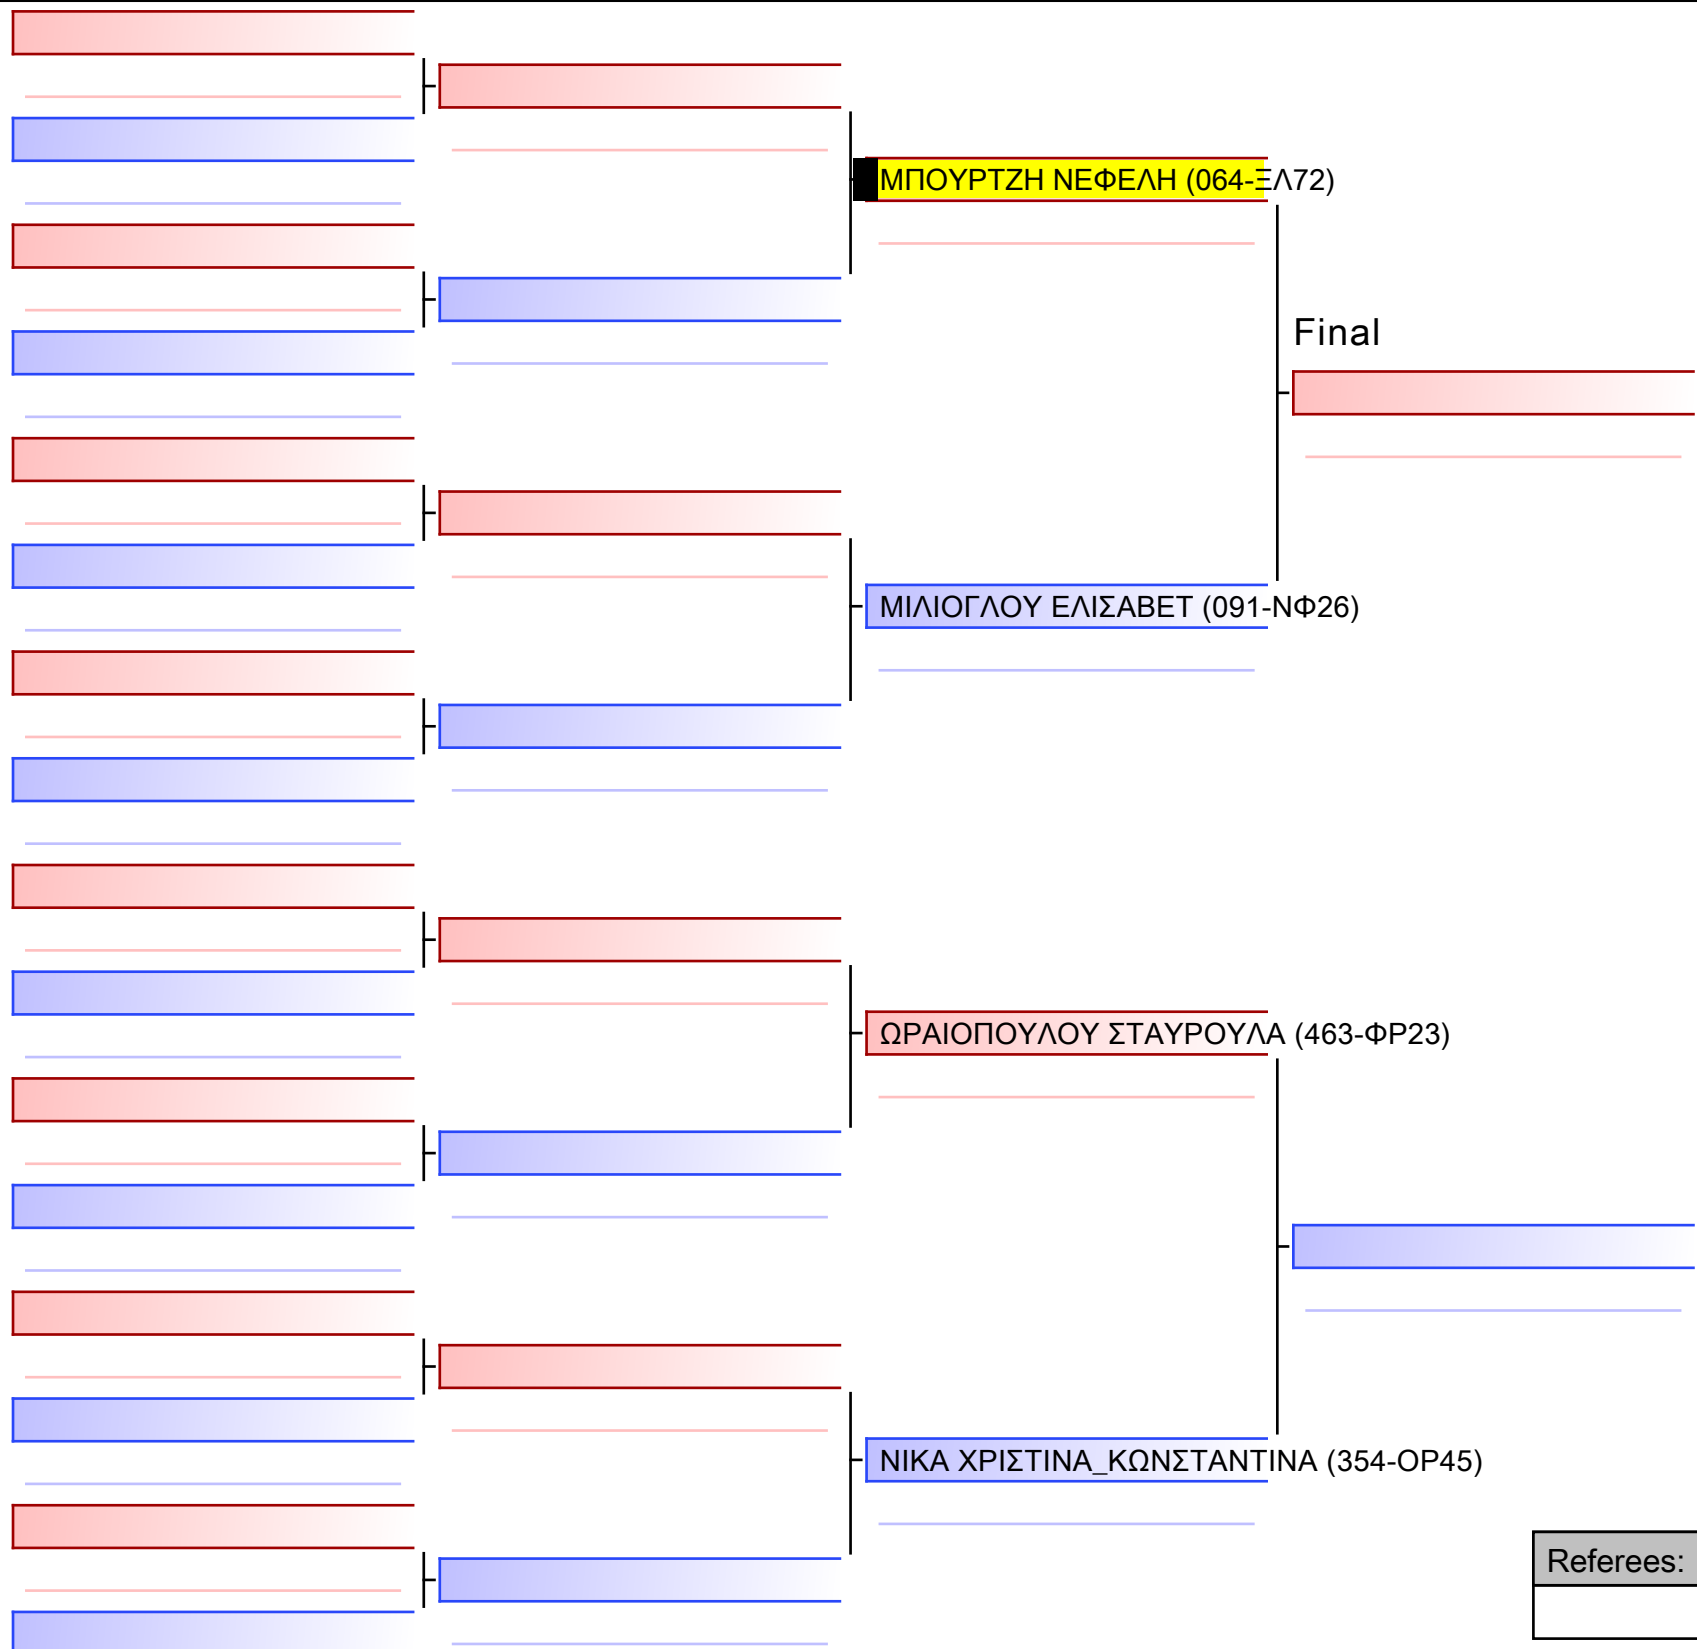

KUMITE ΓΥΝΑΙΚΩΝ U21 -61KG

ΠΑΝΕΛΛΗΝΙΟ ΠΡΩΤΑΘΛΗΜΑ ΚΑΡΑΤΕ ΕΦΗΒΩΝ- ΝΕΑΝΙΔΩΝ & ΝΕΩΝ ΑΝΔΡΩΝ ΓΥΝΑΙΚΩΝ ΚΥΠΕΛΛΟ U21, Κλειστό Γυμναστήριο Πιερικός Αρχέλαος, Παρ. Μαβίλη 9, Κατερίνη 40120.

Tatami

Pool

4/1/20

1/1

[Original]