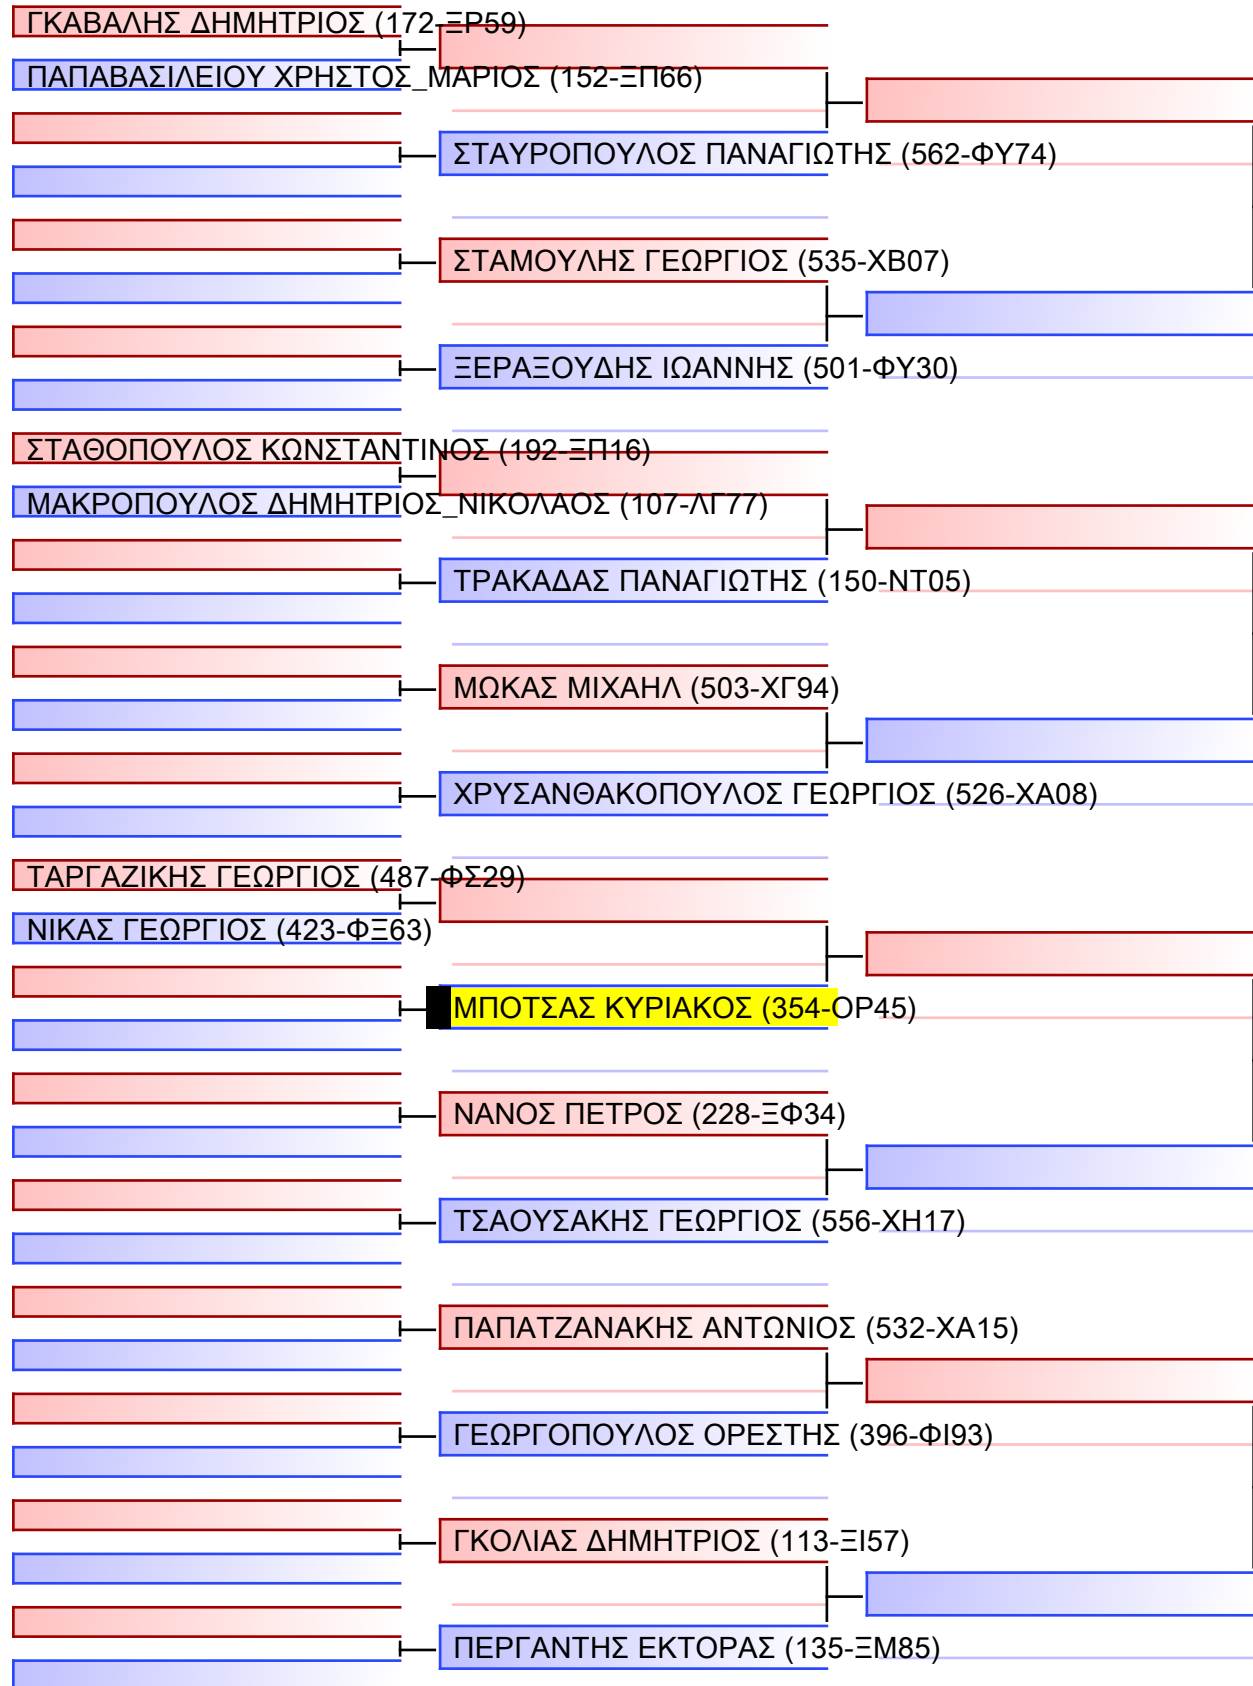

Tatami

Pool

4/1/20

1/1

[Original]

--

Referees:			

ΚΥΜΙΤΕ ΕΦΗΒΩΝ +70KG

ΠΑΝΕΛΛΗΝΙΟ ΠΡΩΤΑΘΛΗΜΑ ΚΑΡΑΤΕ ΕΦΗΒΩΝ- ΝΕΑΝΙΔΩΝ & ΝΕΩΝ ΑΝΔΡΩΝ ΓΥΝΑΙΚΩΝ ΚΥΠΕΛΛΟ U21, Κλειστό Γυμναστήριο Πιερικός Αρχέλαος, Παρ. Μαβίλη 9, Κατερίνη 55100.

Tatami	Pool
20150	1/2

[Original]

Referees:			

ΚΥΜΙΤΕ ΕΦΗΒΩΝ +70KG