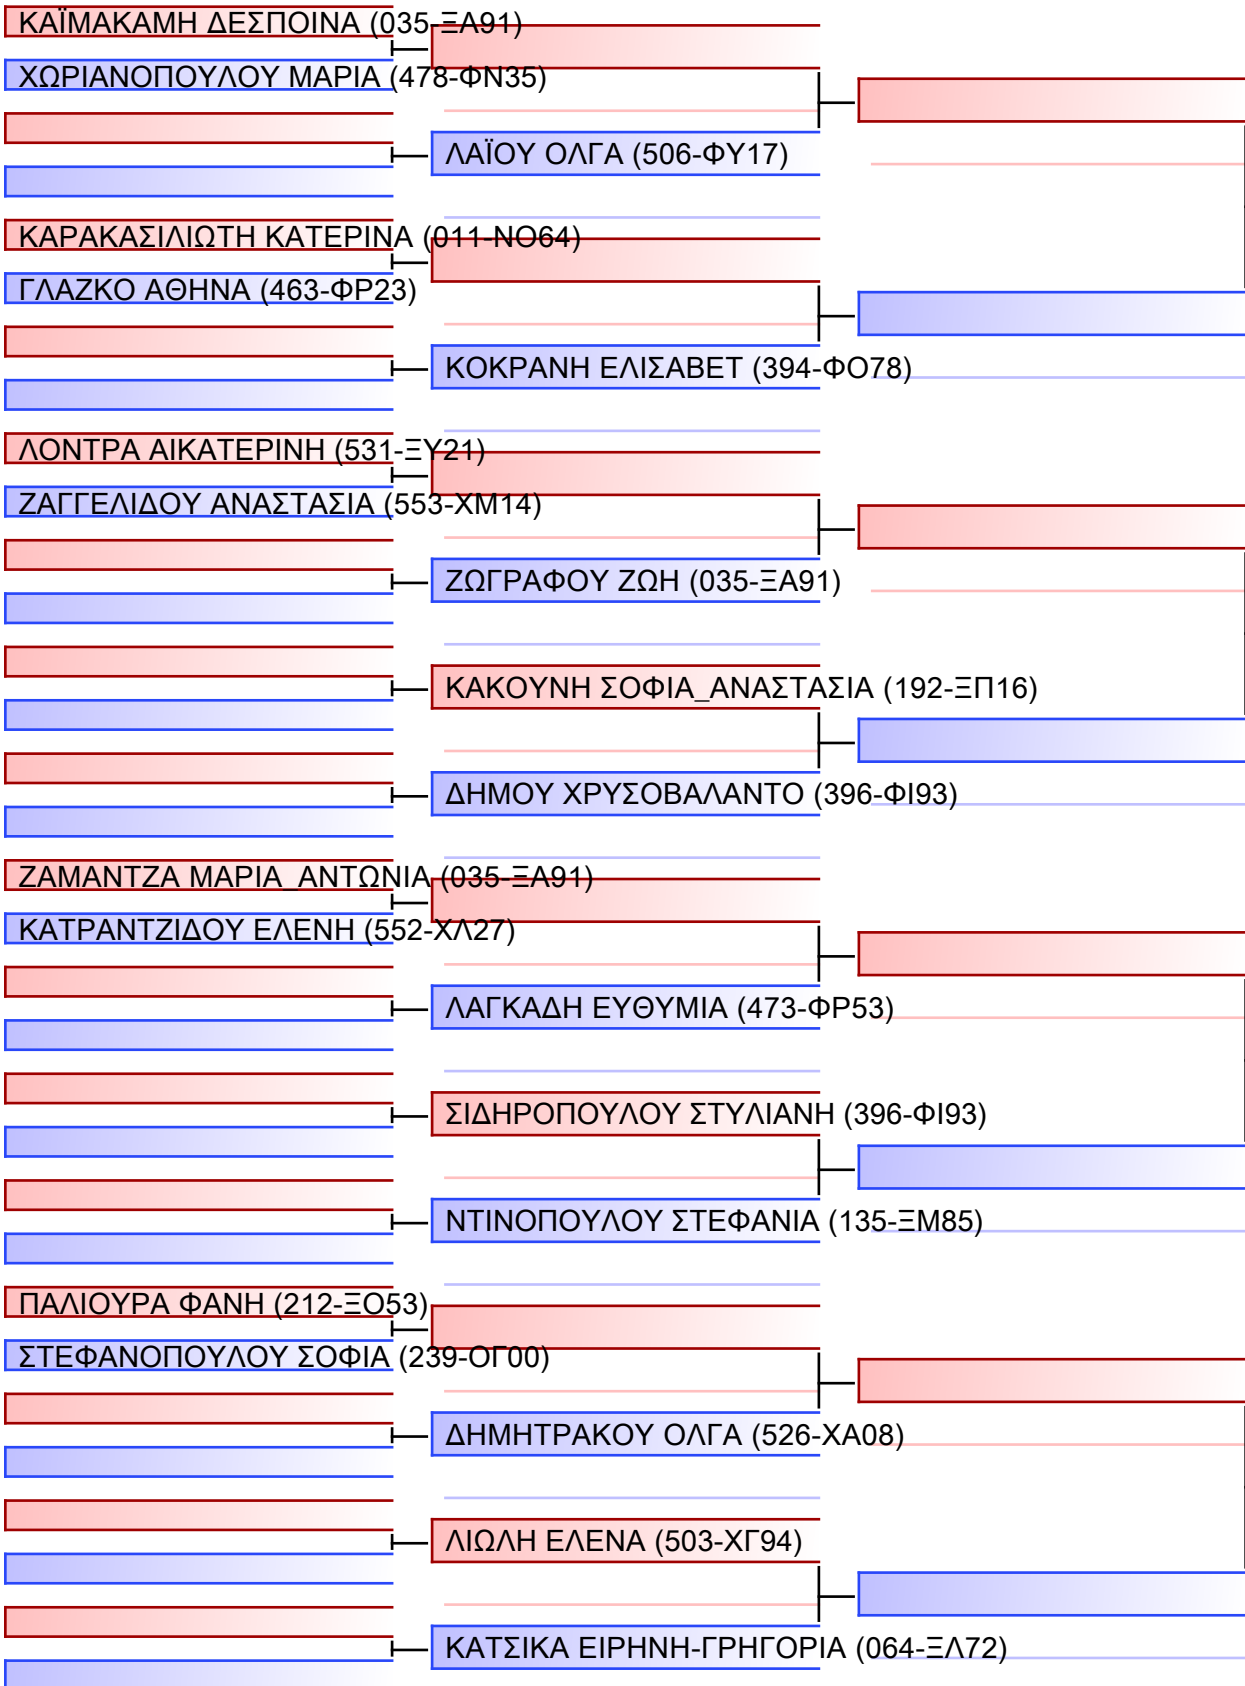

KUMITE NEANIDΩN +54KG

ΠΑΝΕΛΛΗΝΙΟ ΠΡΩΤΑΘΛΗΜΑ ΚΑΡΑΤΕ ΕΦΗΒΩΝ- ΝΕΑΝΙΔΩΝ & ΝΕΩΝ ΑΝΔΡΩΝ ΓΥΝΑΙΚΩΝ ΚΥΠΕΛΛΟ U21, Κλειστό Γυμναστήριο Πιερικός Αρχέλαος, Παρ. Μαβίλη 9, Κατερίνη 50105.

Tatami 3 02:45
Pool 2/2

[Original]

Referees: