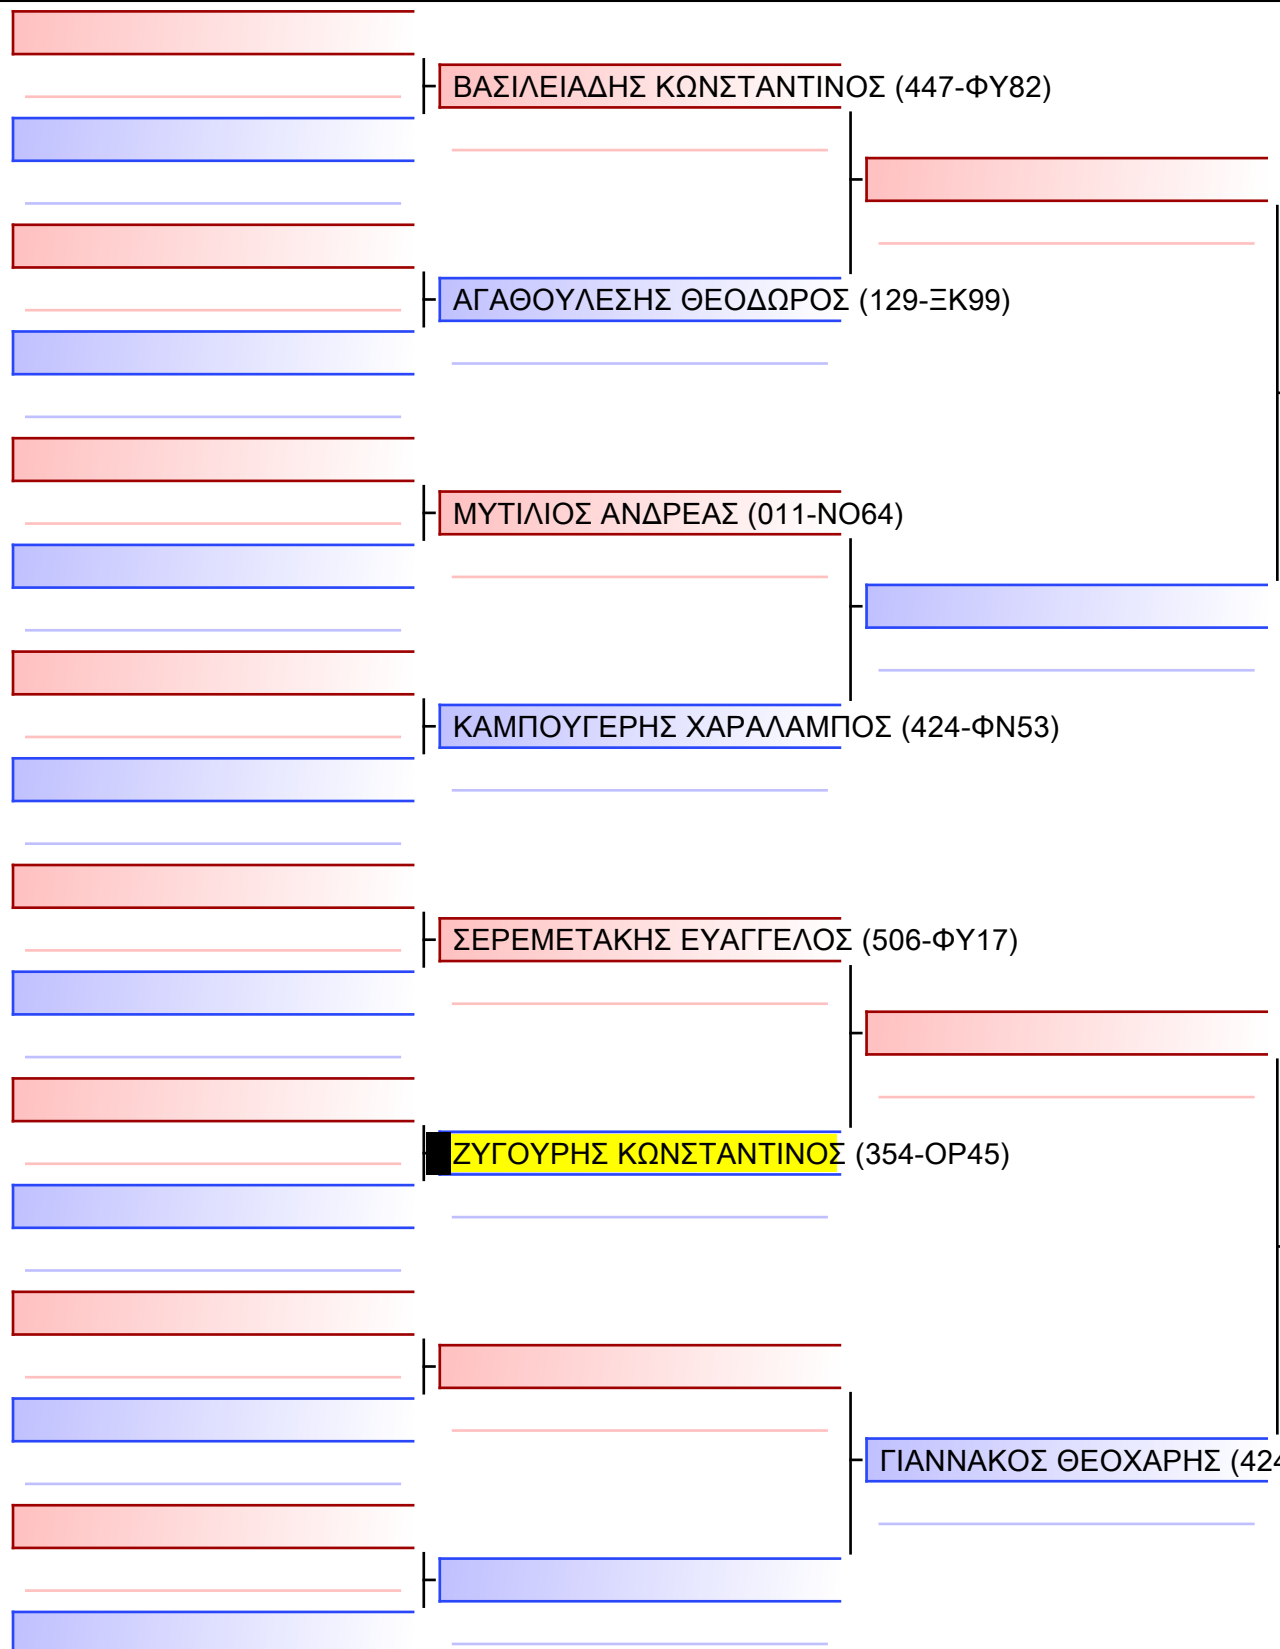

ΚΥΜΙΤΕ ΑΝΔΡΩΝ U21 -75KG

ΠΑΝΕΛΛΗΝΙΟ ΠΡΩΤΑΘΛΗΜΑ ΚΑΡΑΤΕ ΕΦΗΒΩΝ- ΝΕΑΝΙΔΩΝ & ΝΕΩΝ ΑΝΔΡΩΝ ΓΥΝΑΙΚΩΝ ΚΥΠΕΛΛΟ U21, Κλειστό Γυμναστήριο Πιερικός Αρχέλαος, Παρ. Μαβίλη 9, Κατερίνη 55100.

Tatami 30x15.
Pool 1/1

Final

[Original]

Referees: