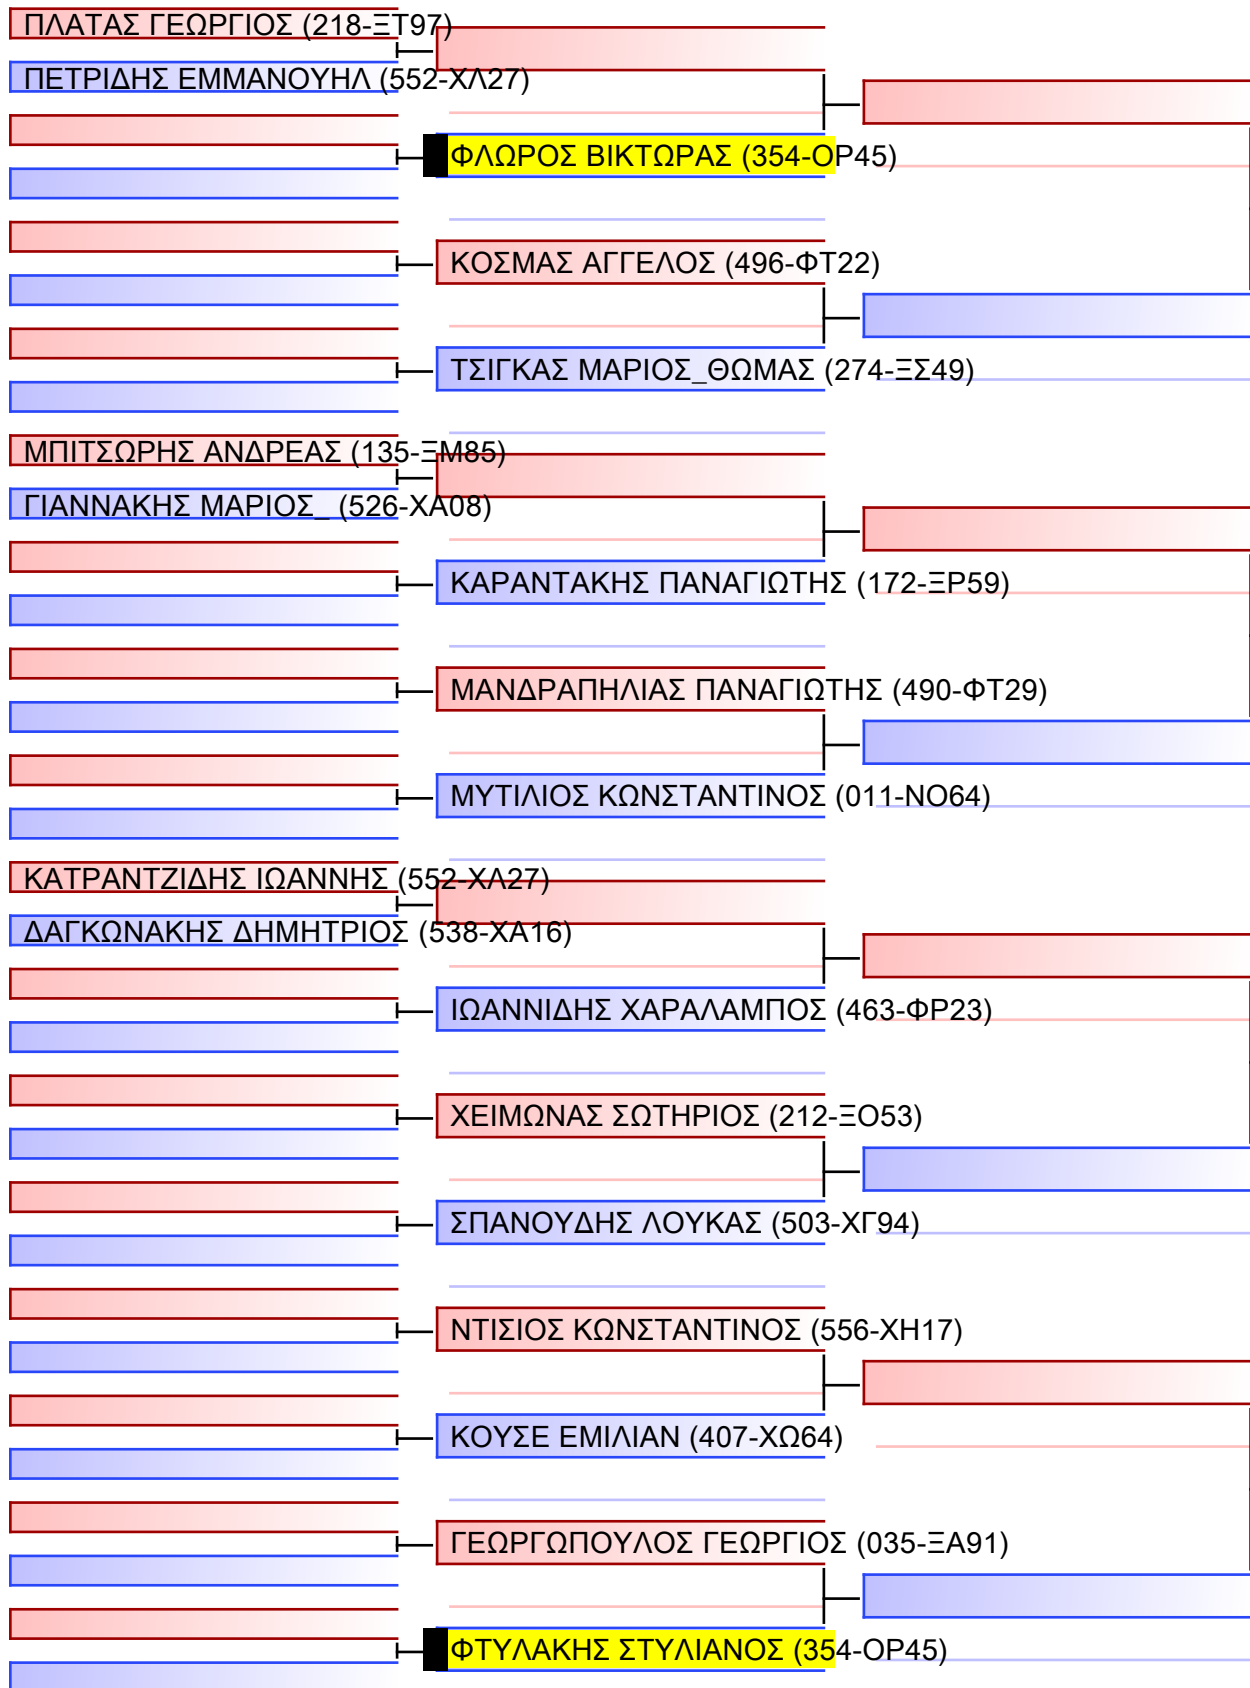

ΚΥΜΙΤΕ ΝΕΩΝ ΑΝΔΡΩΝ -68KG

ΠΑΝΕΛΛΗΝΙΟ ΠΡΩΤΑΘΛΗΜΑ ΚΑΡΑΤΕ ΕΦΗΒΩΝ- ΝΕΑΝΙΔΩΝ & ΝΕΩΝ ΑΝΔΡΩΝ ΓΥΝΑΙΚΩΝ ΚΥΠΕΛΛΟ U21, Κλειστό Γυμναστήριο Πιερικός Αρχέλαος, Παρ. Μαβίλη 9, Κατερίνη 55100.

Tatami

Pool

4 of 45

1/1

Final

[Original]

Referees: