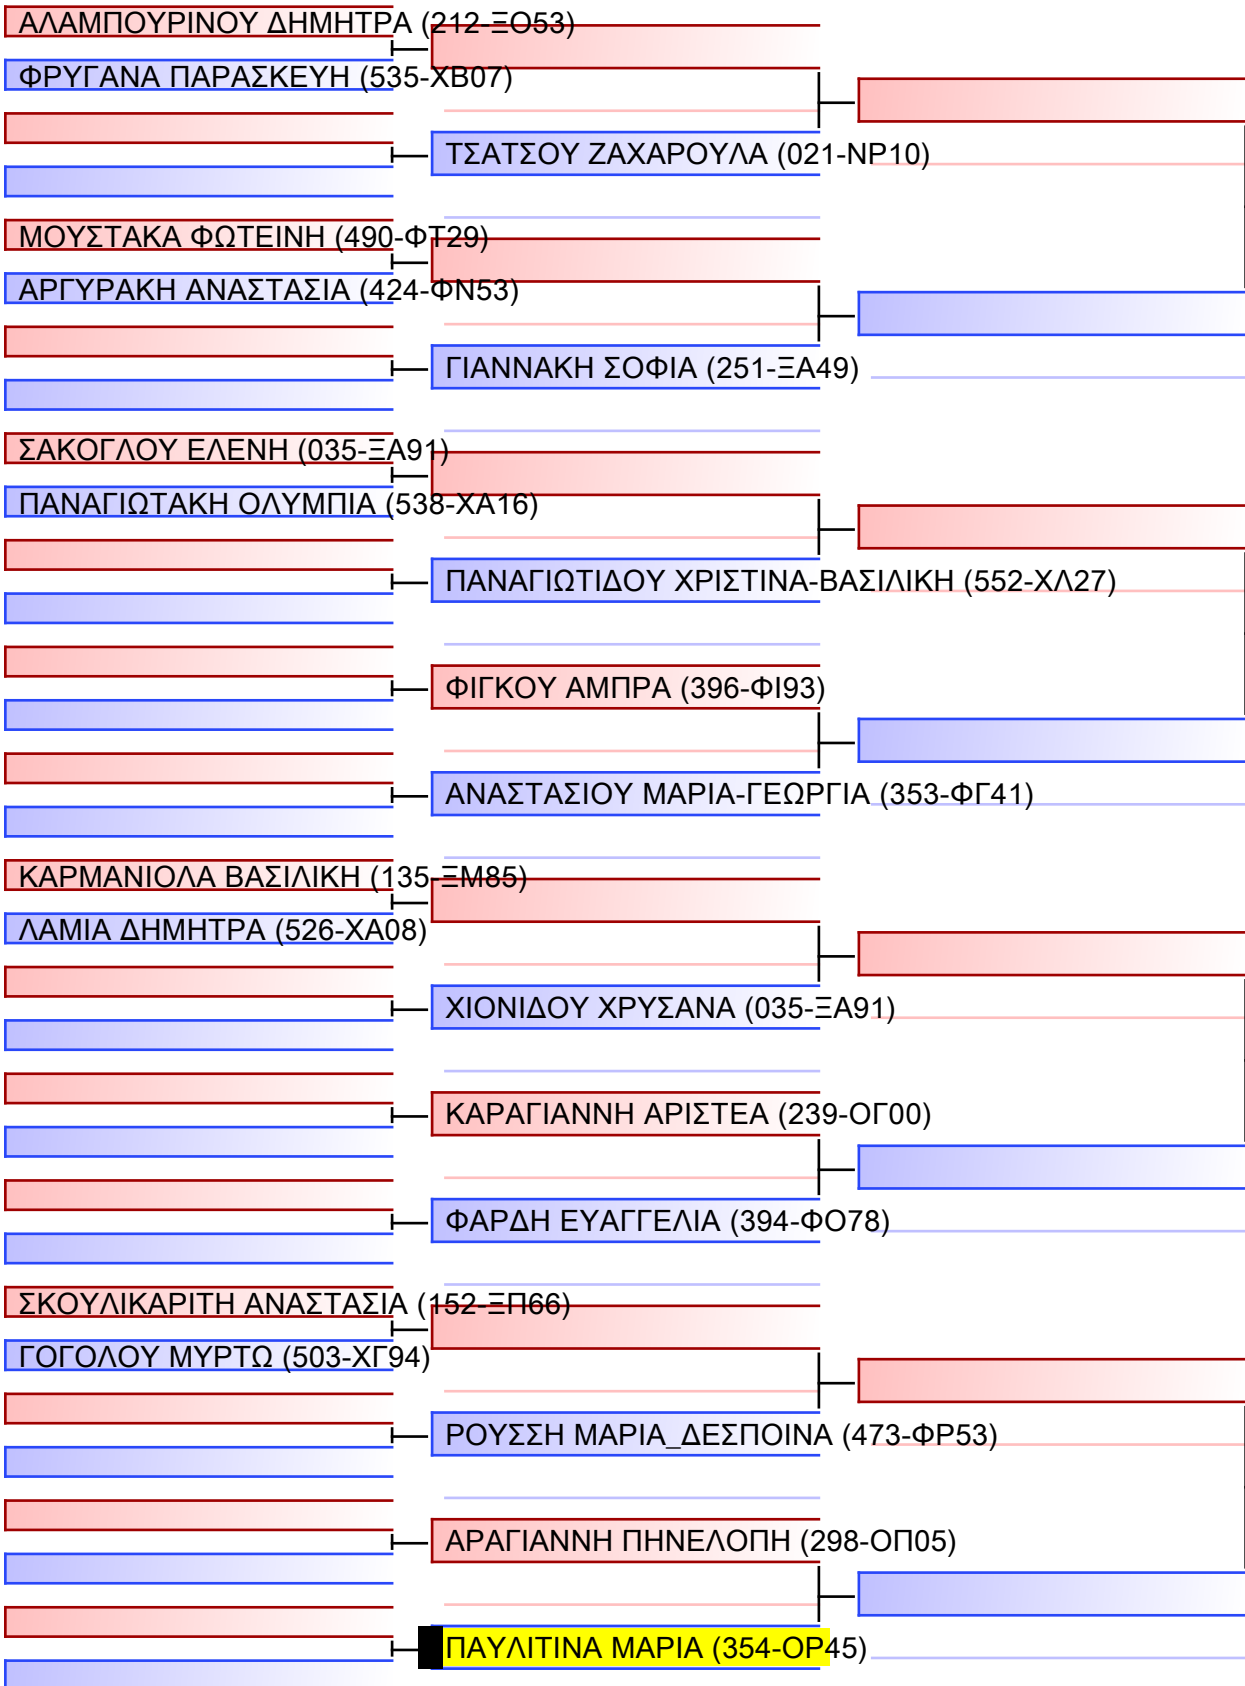

ΚΥΜΙΤΕ ΝΕΑΝΙΔΩΝ +54KG

ΠΑΝΕΛΛΗΝΙΟ ΠΡΩΤΑΘΛΗΜΑ ΚΑΡΑΤΕ ΕΦΗΒΩΝ- ΝΕΑΝΙΔΩΝ & ΝΕΩΝ ΑΝΔΡΩΝ ΓΥΝΑΙΚΩΝ ΚΥΠΕΛΛΟ U21, Κλειστό Γυμναστήριο Πιερικός Αρχέλαος, Παρ. Μαβίλη 9, Κατερίνη 55100.

Tatami

3 02:45

Pool

1/2

[Original]

Referees: