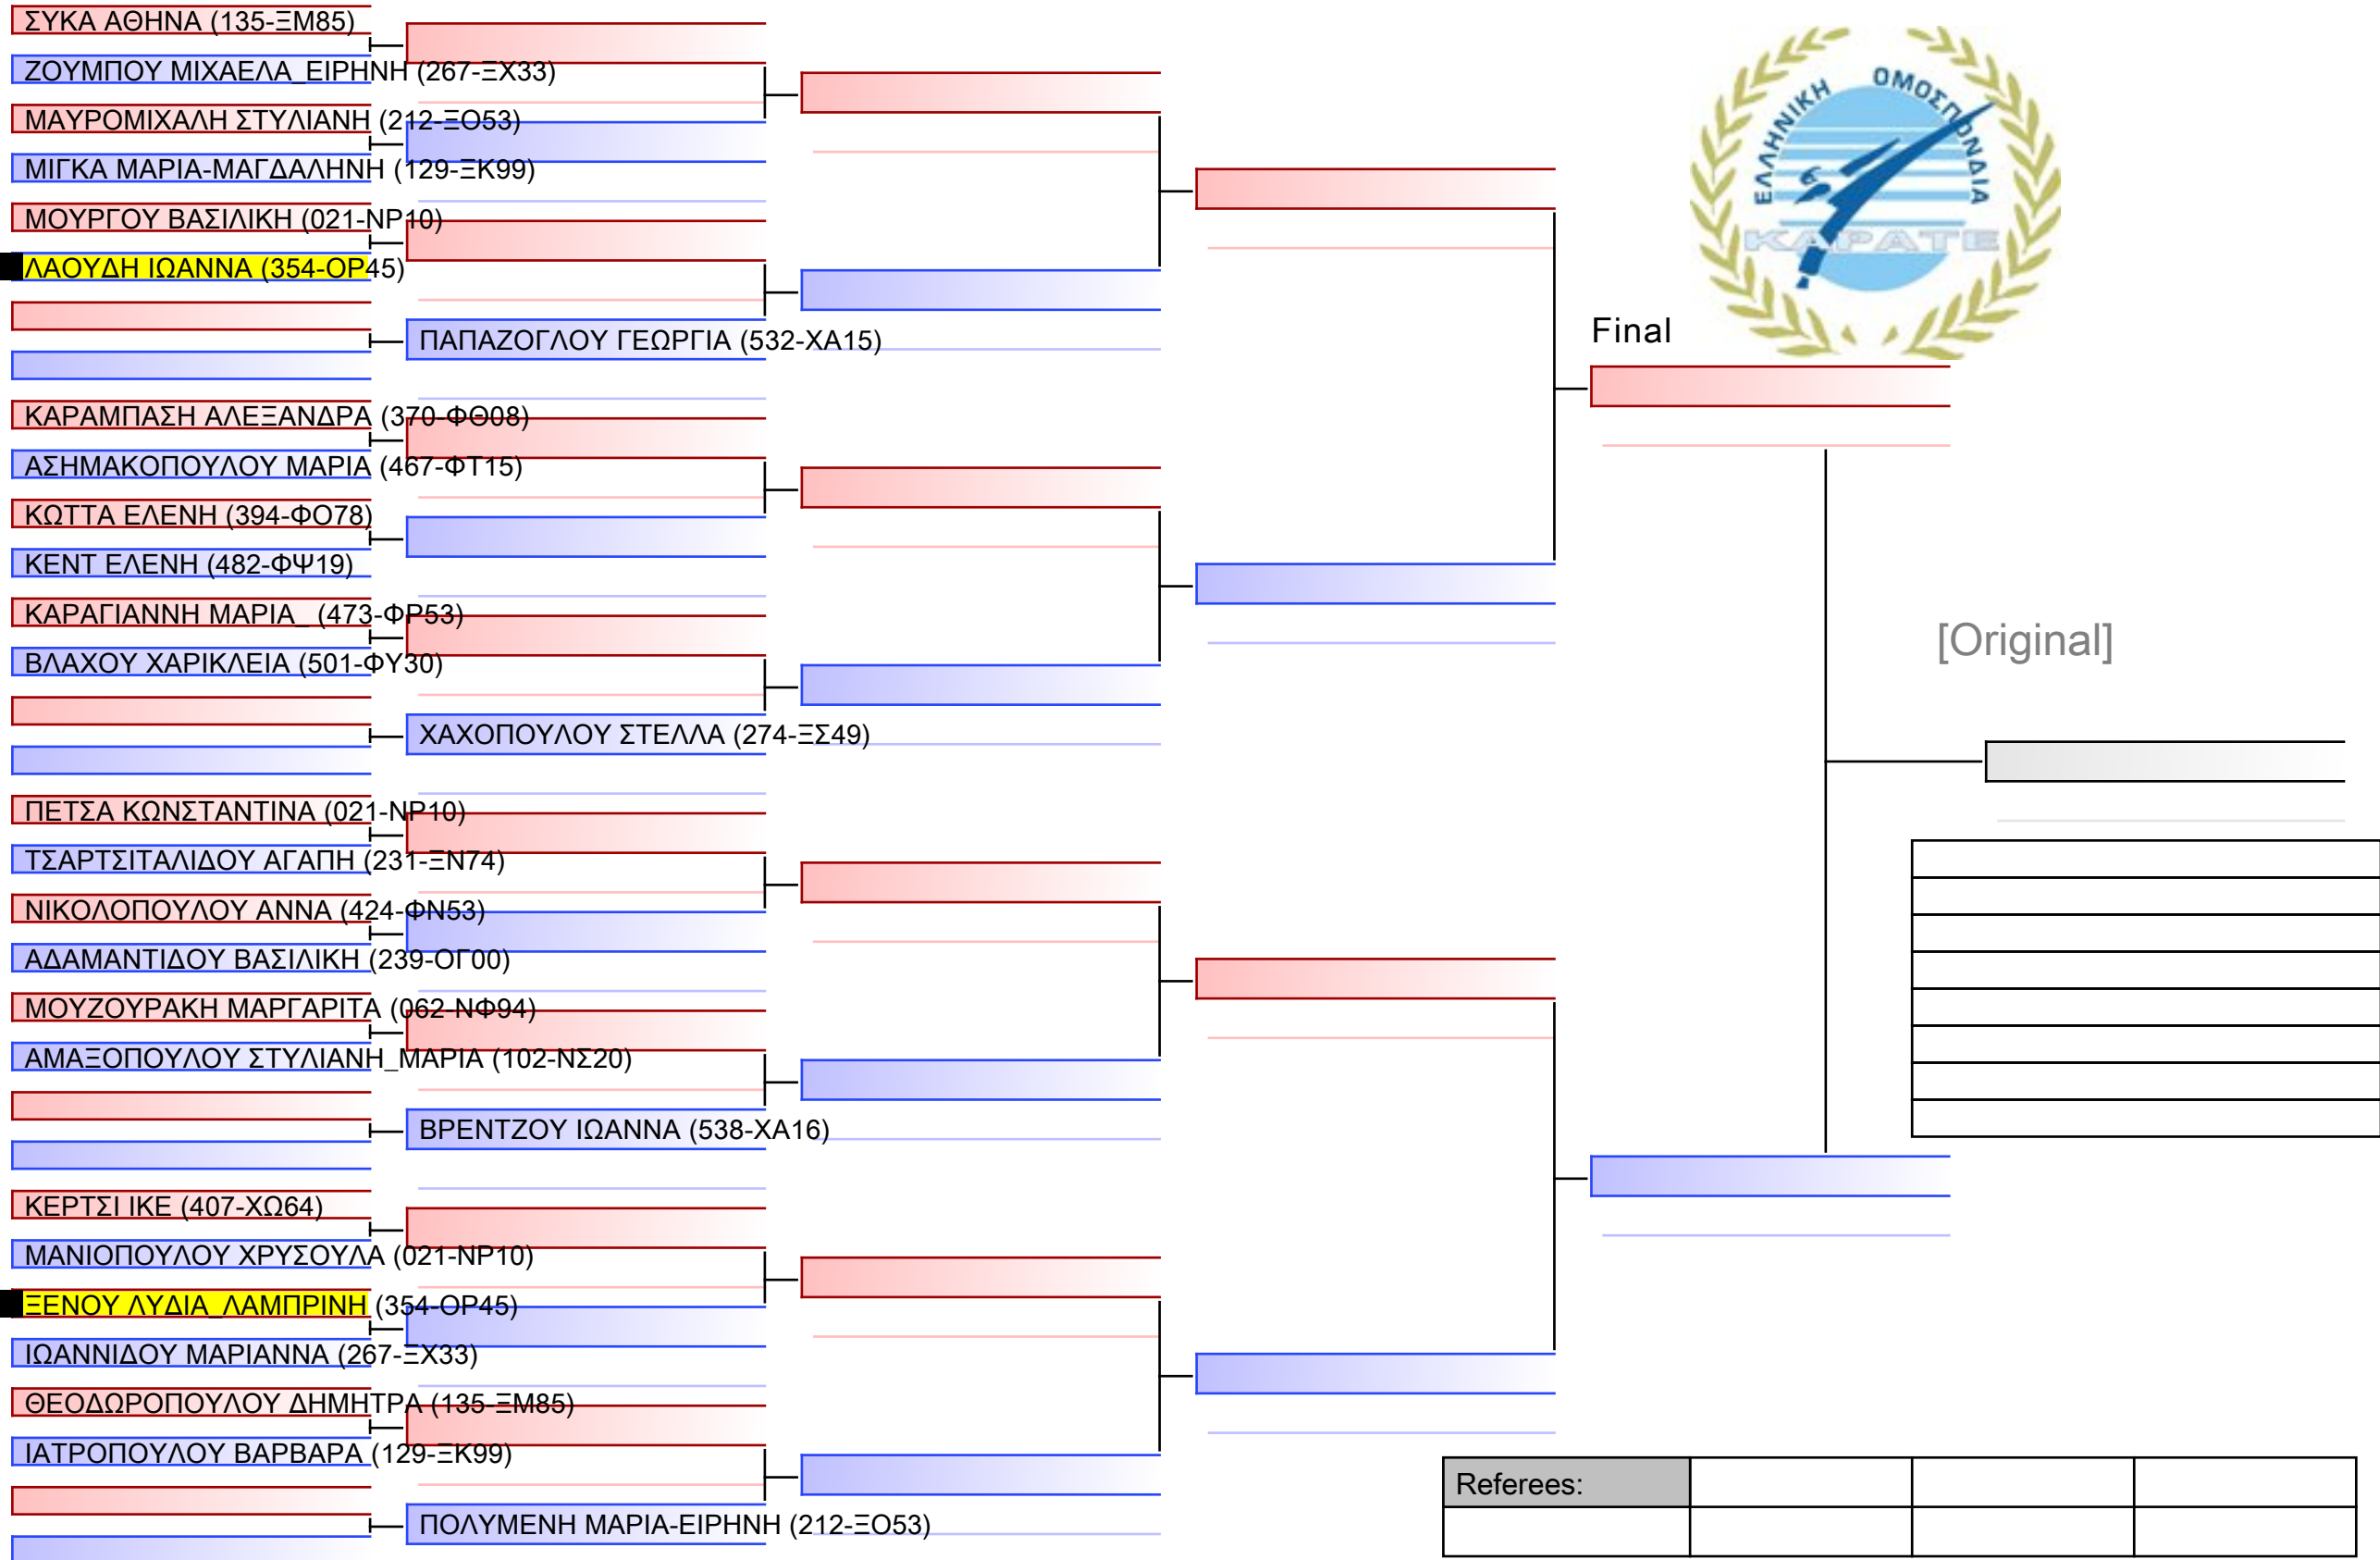

ΚΥΜΙΤΕ ΝΕΑΝΙΔΩΝ -54KG

ΠΑΝΕΛΛΗΝΙΟ ΠΡΩΤΑΘΛΗΜΑ ΚΑΡΑΤΕ ΕΦΗΒΩΝ- ΝΕΑΝΙΔΩΝ & ΝΕΩΝ ΑΝΔΡΩΝ ΓΥΝΑΙΚΩΝ ΚΥΠΕΛΛΟ U21, Κλειστό Γυμναστήριο Πιερικός Αρχέλαος, Παρ. Μαβίλη 9, Κατερίνη 541 00.

Tatami

Pool

4 of 10.

1/1