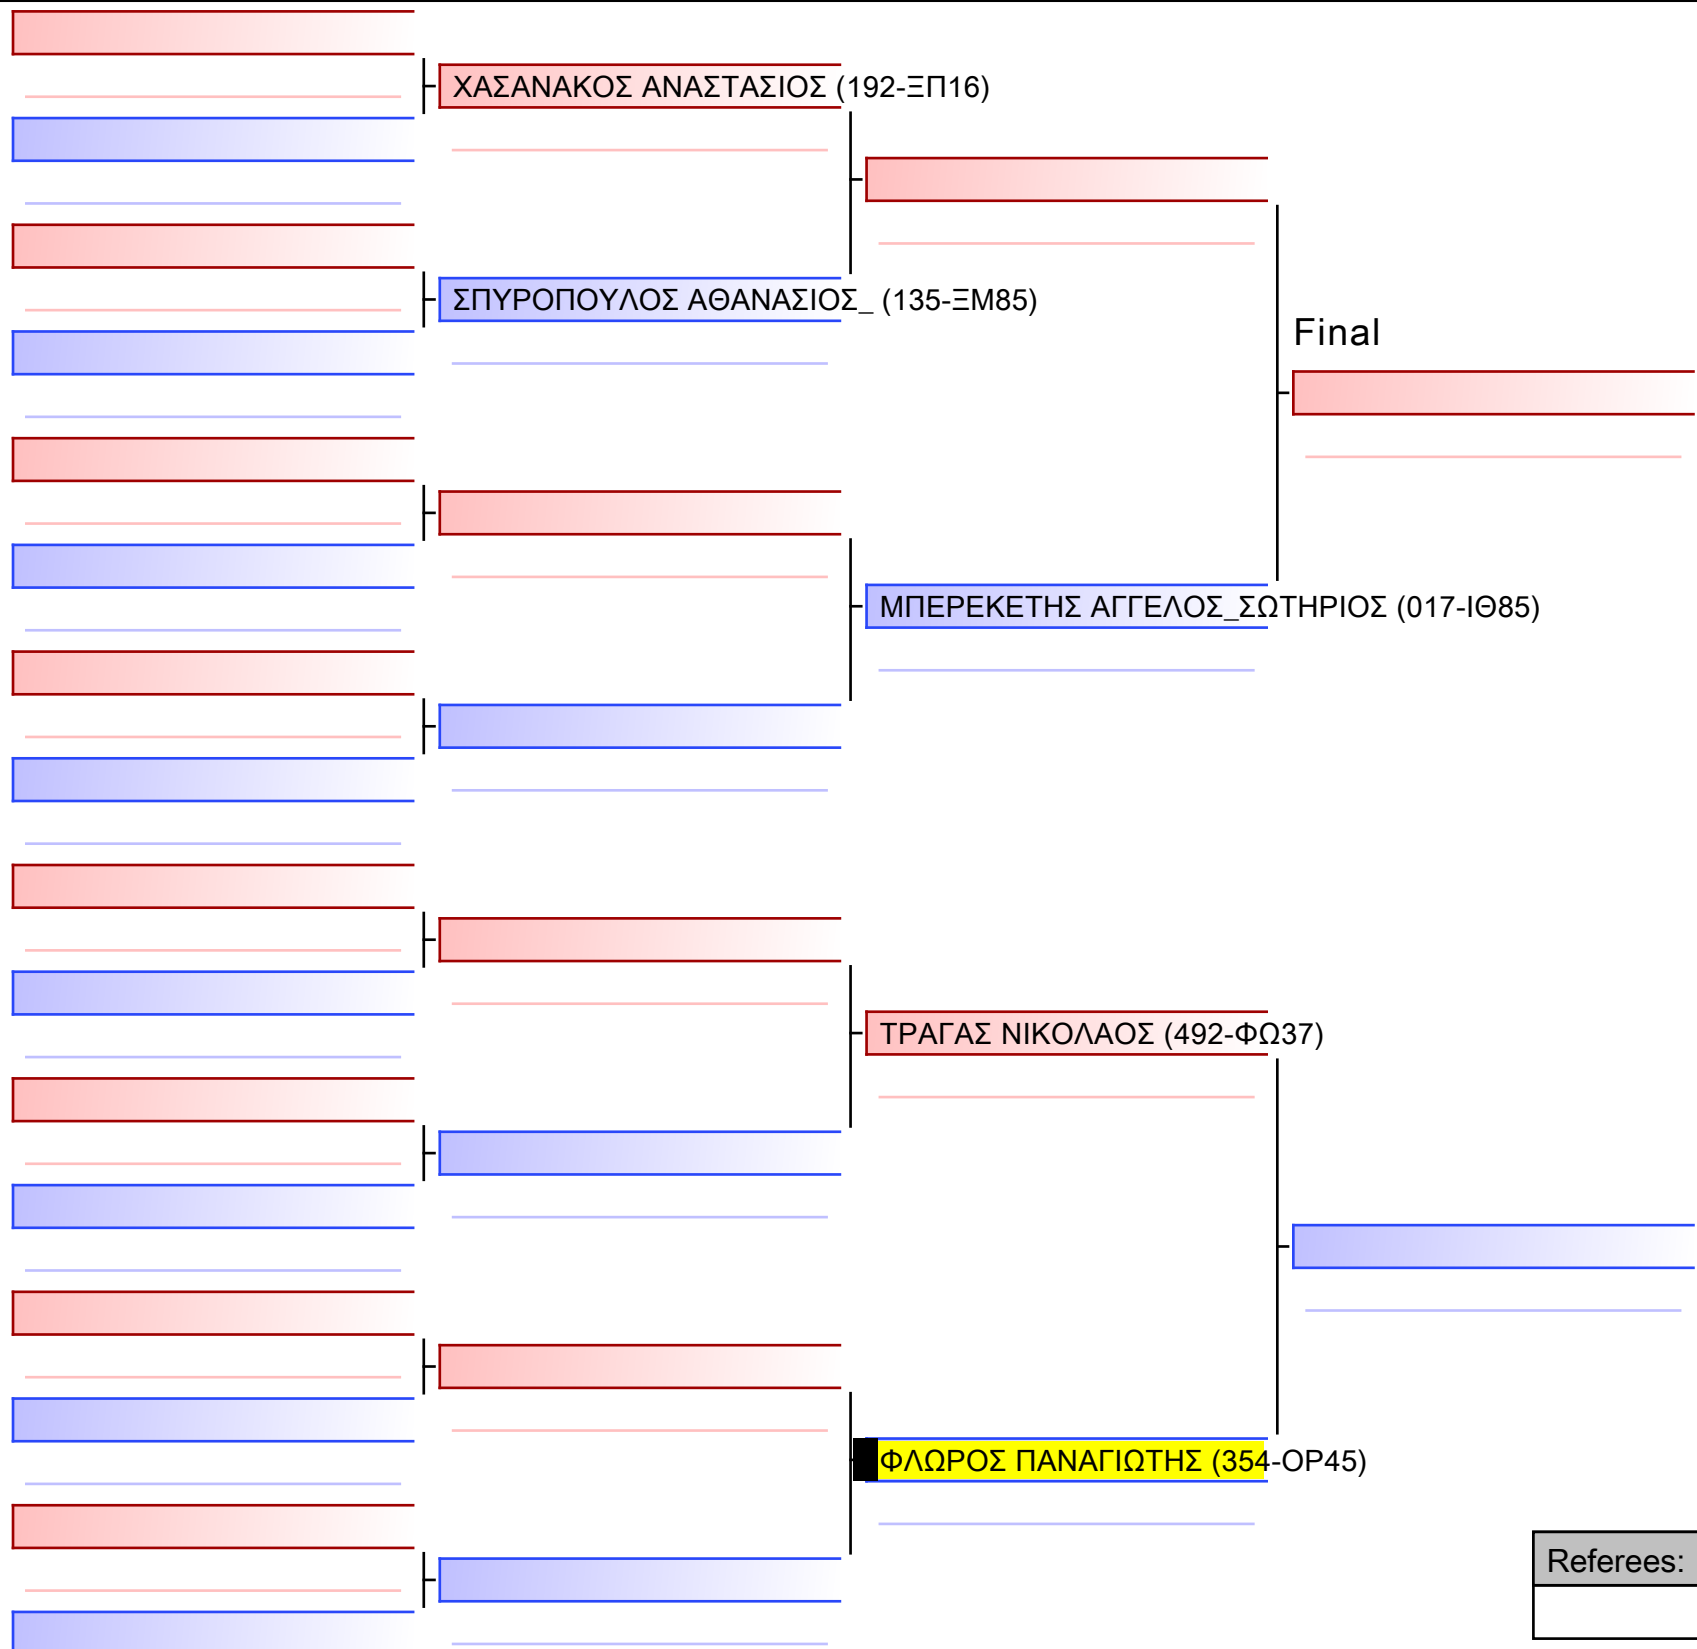

ΚΥΜΙΤΕ ΑΝΔΡΩΝ U21 -67KG

ΠΑΝΕΛΛΗΝΙΟ ΠΡΩΤΑΘΛΗΜΑ ΚΑΡΑΤΕ ΕΦΗΒΩΝ- ΝΕΑΝΙΔΩΝ & ΝΕΩΝ ΑΝΔΡΩΝ ΓΥΝΑΙΚΩΝ ΚΥΠΕΛΛΟ U21, Κλειστό Γυμναστήριο Πιερικός Αρχέλαος, Παρ. Μαβίλη 9, Κατερίνη 551 00.

Tatami

3 09 35

Pool

1/1

[Original]