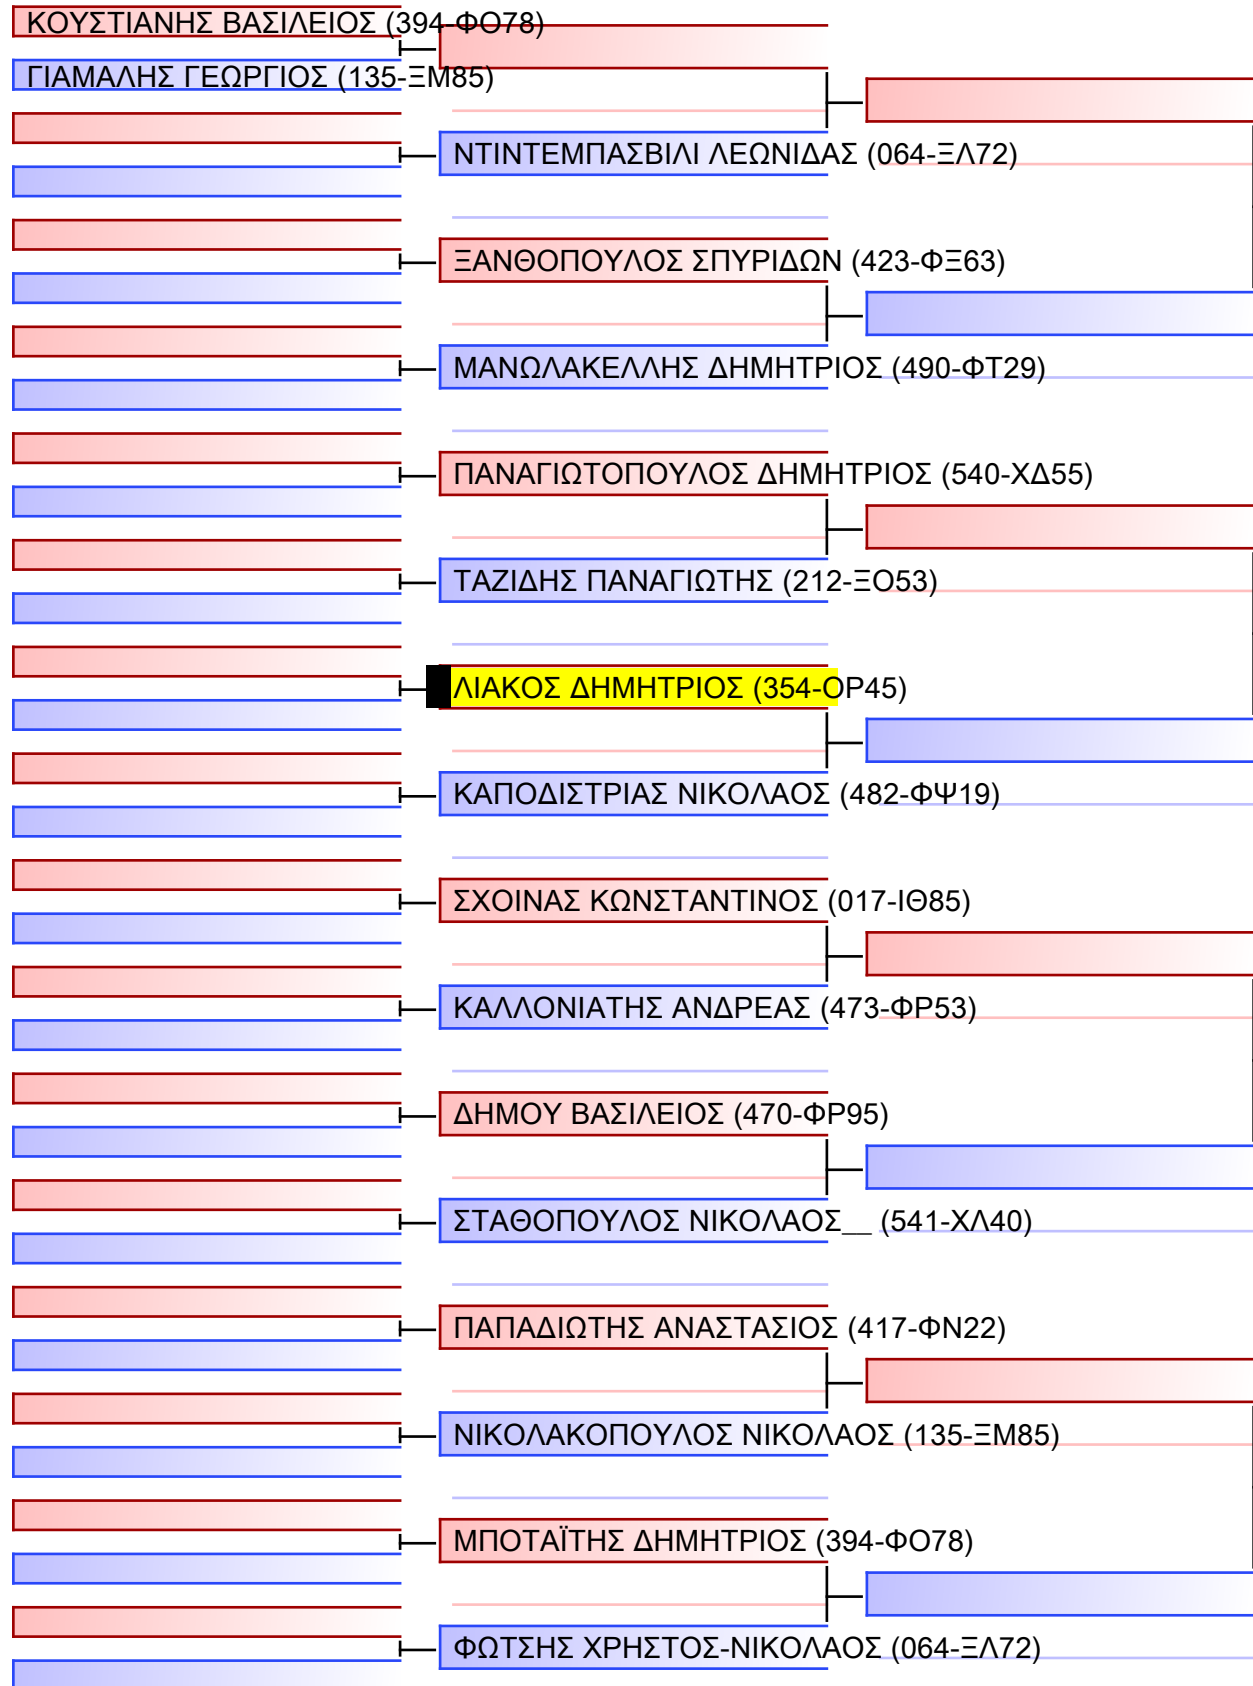

ΠΑΝΕΛΛΗΝΙΟ ΠΡΩΤΑΘΛΗΜΑ ΚΑΡΑΤΕ ΕΦΗΒΩΝ- ΝΕΑΝΙΔΩΝ & ΝΕΩΝ ΑΝΔΡΩΝ ΓΥΝΑΙΚΩΝ ΚΥΠΕΛΛΟ U21, Κλειστό Γυμναστήριο Πιερικός Αρχέλαος, Παρ. Μαβίλη 9, Κατερίνη 55100.

Tatami	Pool
20150	1/2

[Original]

Referees:			

ΚΥΜΙΤΕ ΕΦΗΒΩΝ +70KG

ΠΑΝΕΛΛΗΝΙΟ ΠΡΩΤΑΘΛΗΜΑ ΚΑΡΑΤΕ ΕΦΗΒΩΝ- ΝΕΑΝΙΔΩΝ & ΝΕΩΝ ΑΝΔΡΩΝ ΓΥΝΑΙΚΩΝ ΚΥΠΕΛΛΟ U21, Κλειστό Γυμναστήριο Πιερικός Αρχέλαος, Παρ. Μαβίλη 9, Κατερίνη 55100.

Tatami 20150
Pool 2/2

[Original]

Referees:			

ΚΥΜΙΤΕ ΕΦΗΒΩΝ -52KG

ΠΑΝΕΛΛΗΝΙΟ ΠΡΩΤΑΘΛΗΜΑ ΚΑΡΑΤΕ ΕΦΗΒΩΝ- ΝΕΑΝΙΔΩΝ & ΝΕΩΝ ΑΝΔΡΩΝ ΓΥΝΑΙΚΩΝ ΚΥΠΕΛΛΟ U21, Κλειστό Γυμναστήριο Πιερικός Αρχέλαος, Παρ. Μαβίλη 9, Κατερίνη 551 00.

Tatami

1/1

Pool

1/1

Final

[Original]

Referees:			