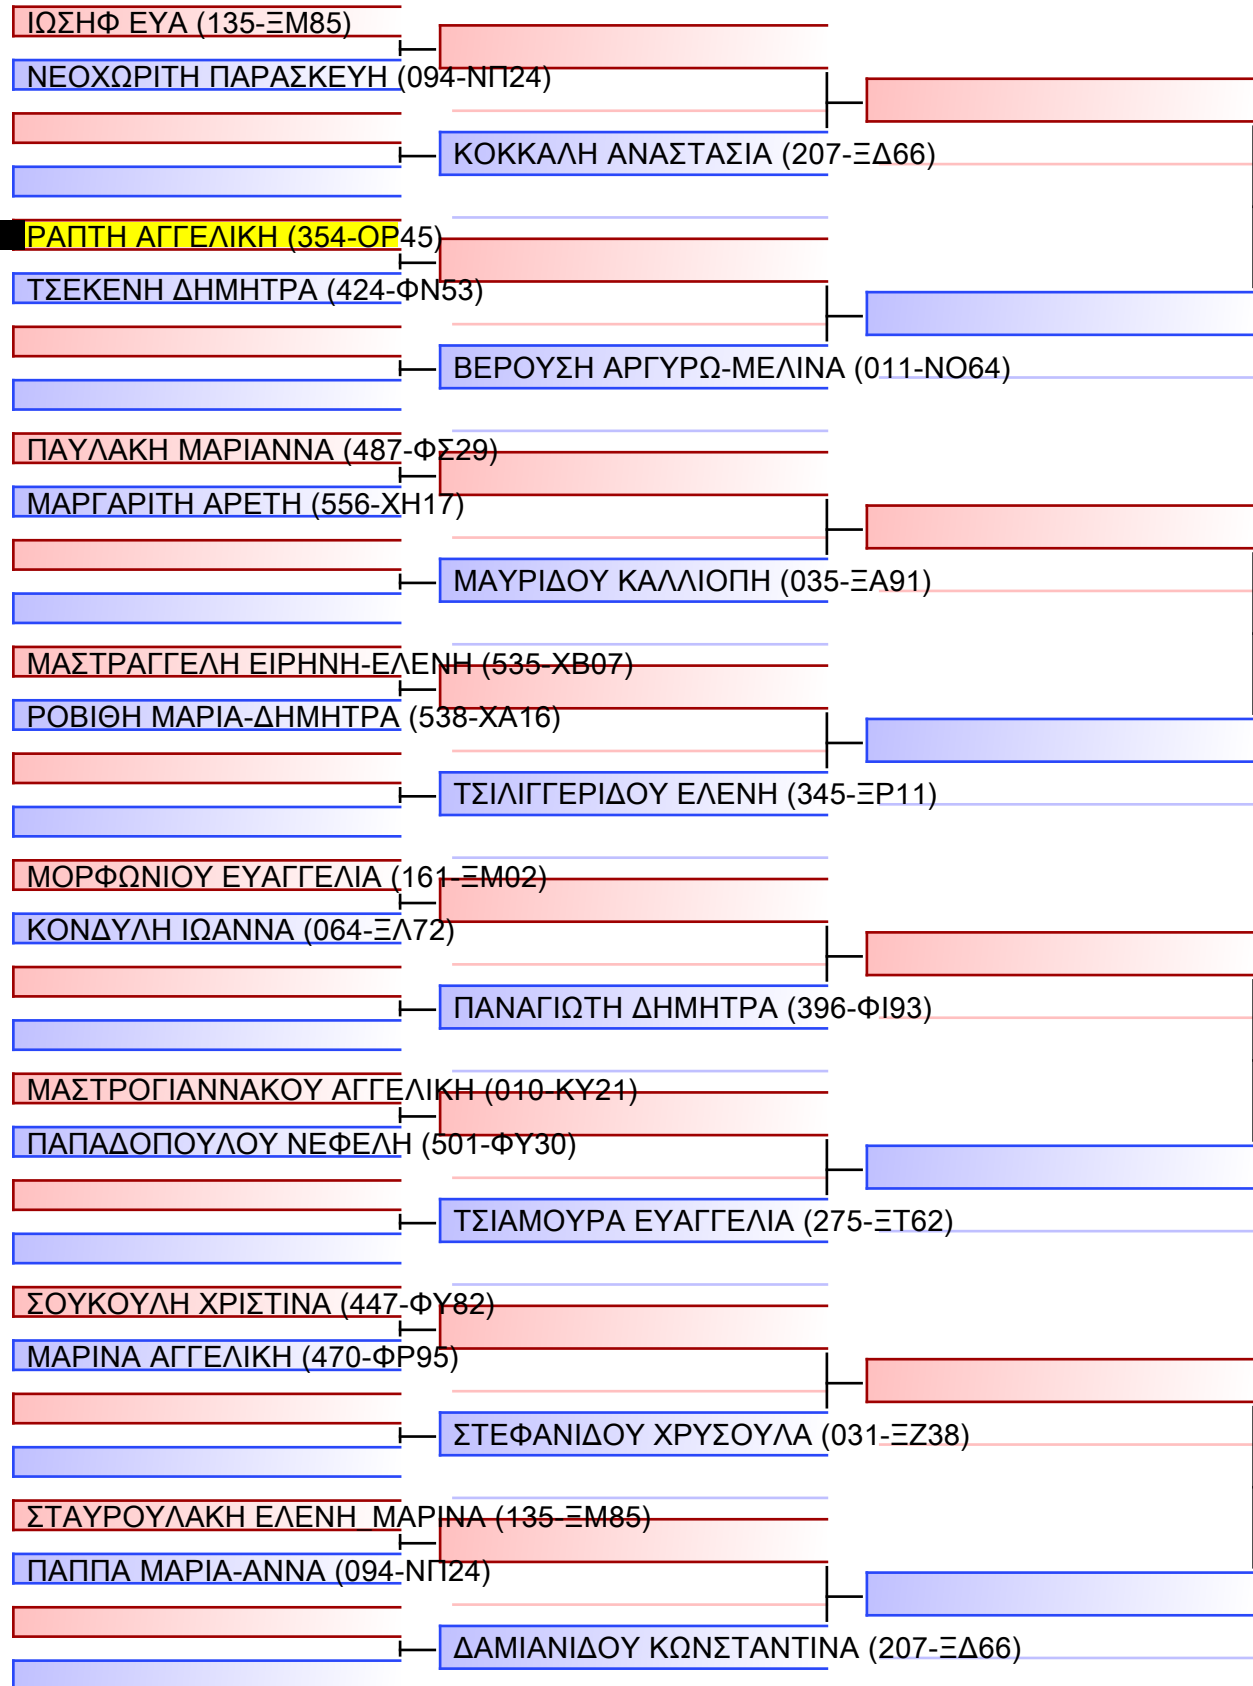

ΚΥΜΙΤΕ ΝΕΩΝ ΓΥΝΑΙΚΩΝ +59KG

ΠΑΝΕΛΛΗΝΙΟ ΠΡΩΤΑΘΛΗΜΑ ΚΑΡΑΤΕ ΕΦΗΒΩΝ- ΝΕΑΝΙΔΩΝ & ΝΕΩΝ ΑΝΔΡΩΝ ΓΥΝΑΙΚΩΝ ΚΥΠΕΛΛΟ U21, Κλειστό Γυμναστήριο Πιερικός Αρχέλαος, Παρ. Μαβίλη 9, Κατερίνη 55100.

Tatami	Pool
3 02 35	1/1

Final

[Original]

Referees: