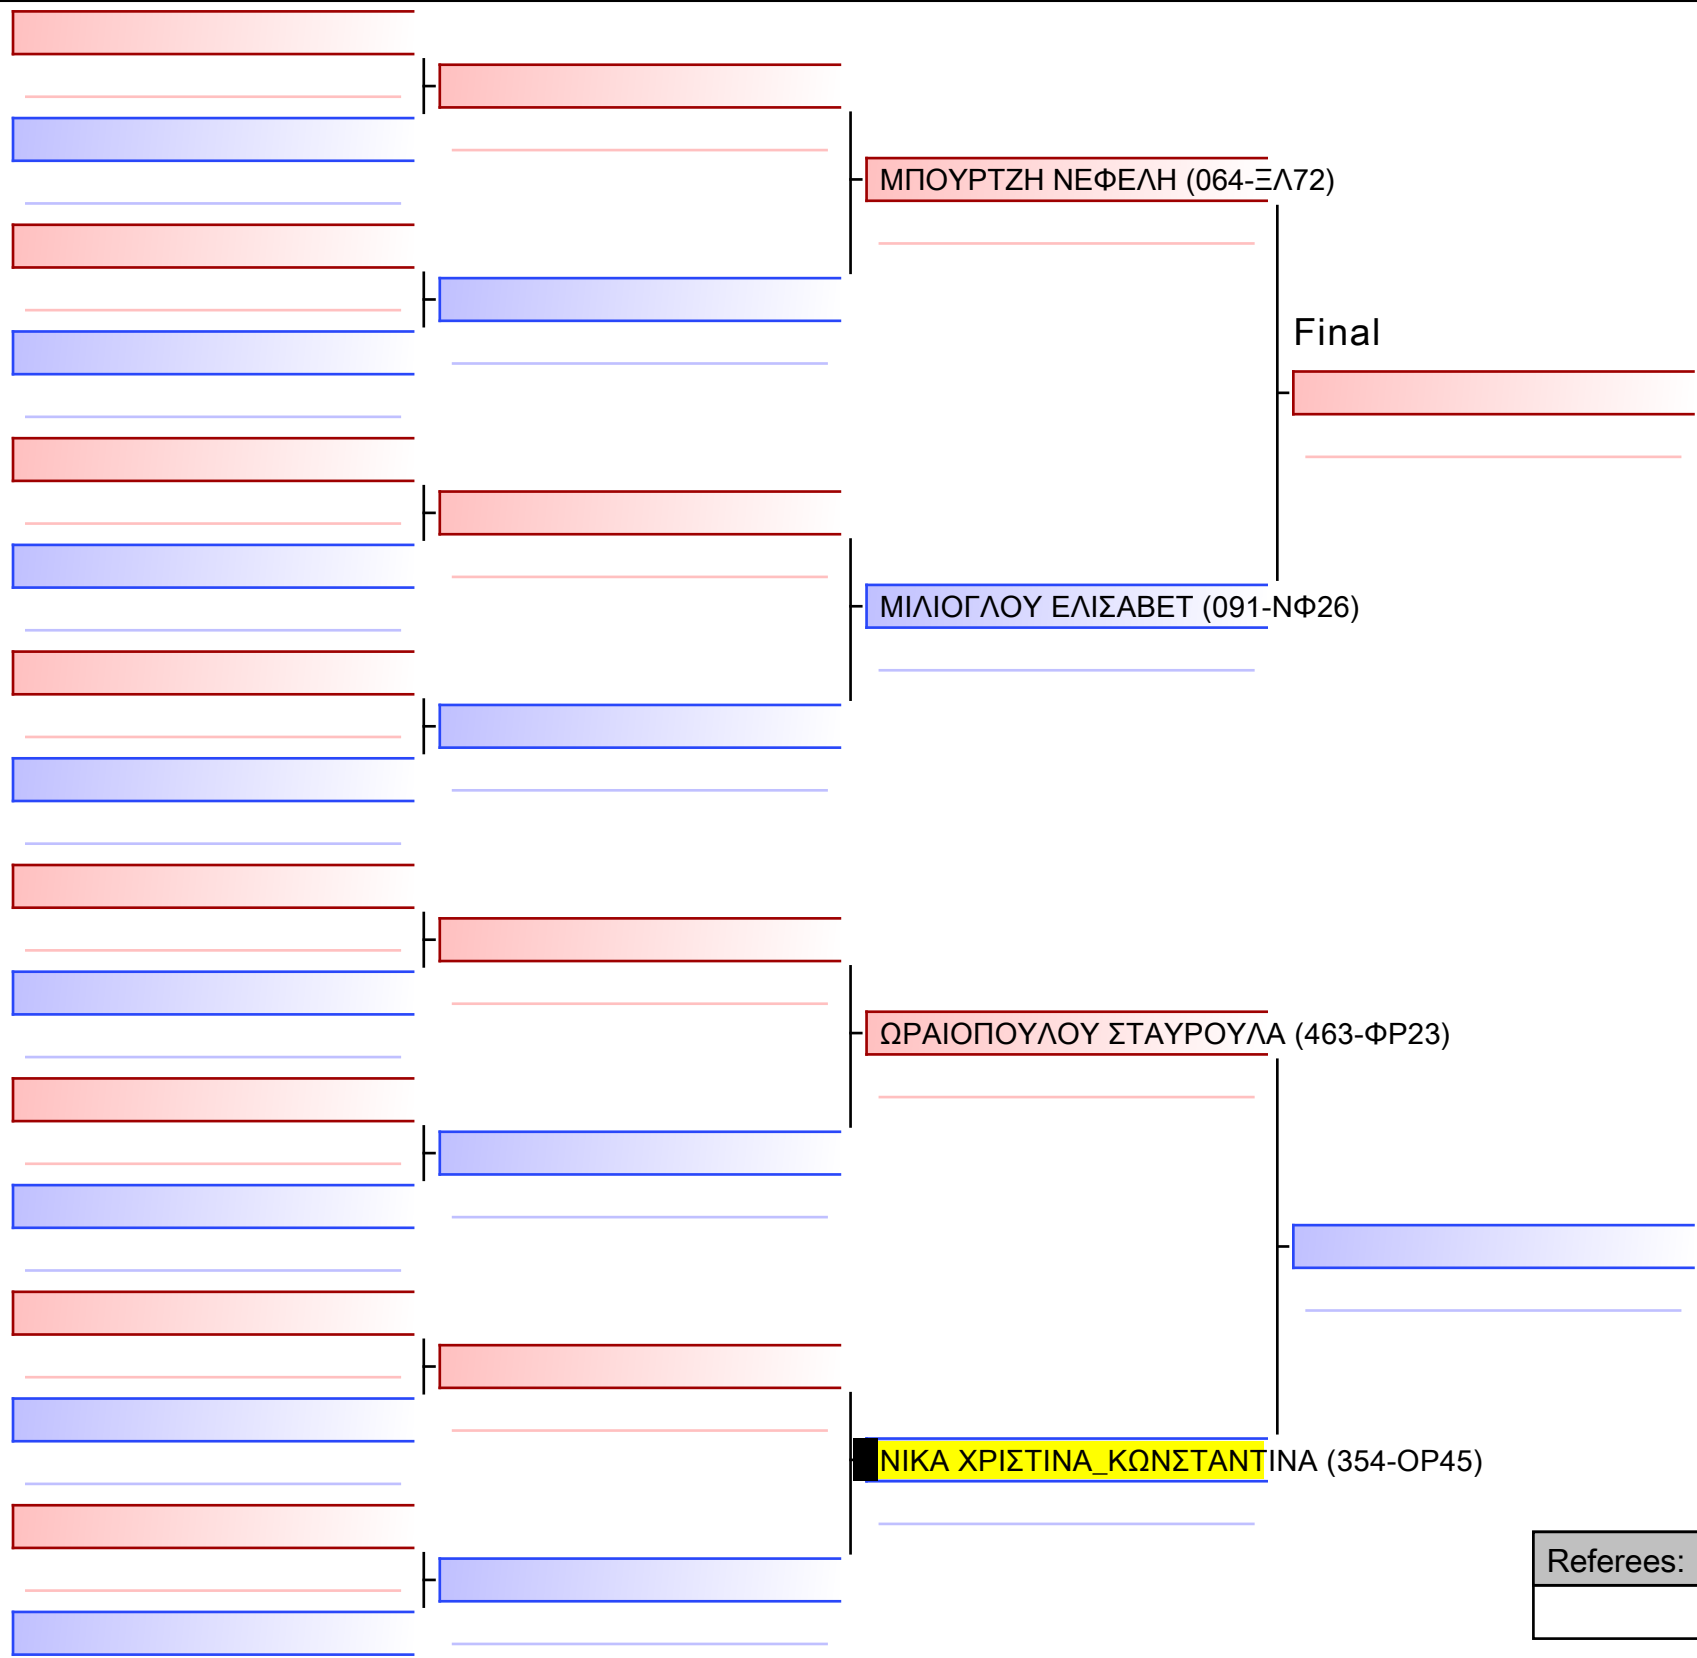

Tatami

Pool

4/1/20

1/1

[Original]

--

Referees:			

ΚΥΜΙΤΕ ΕΦΗΒΩΝ +70KG