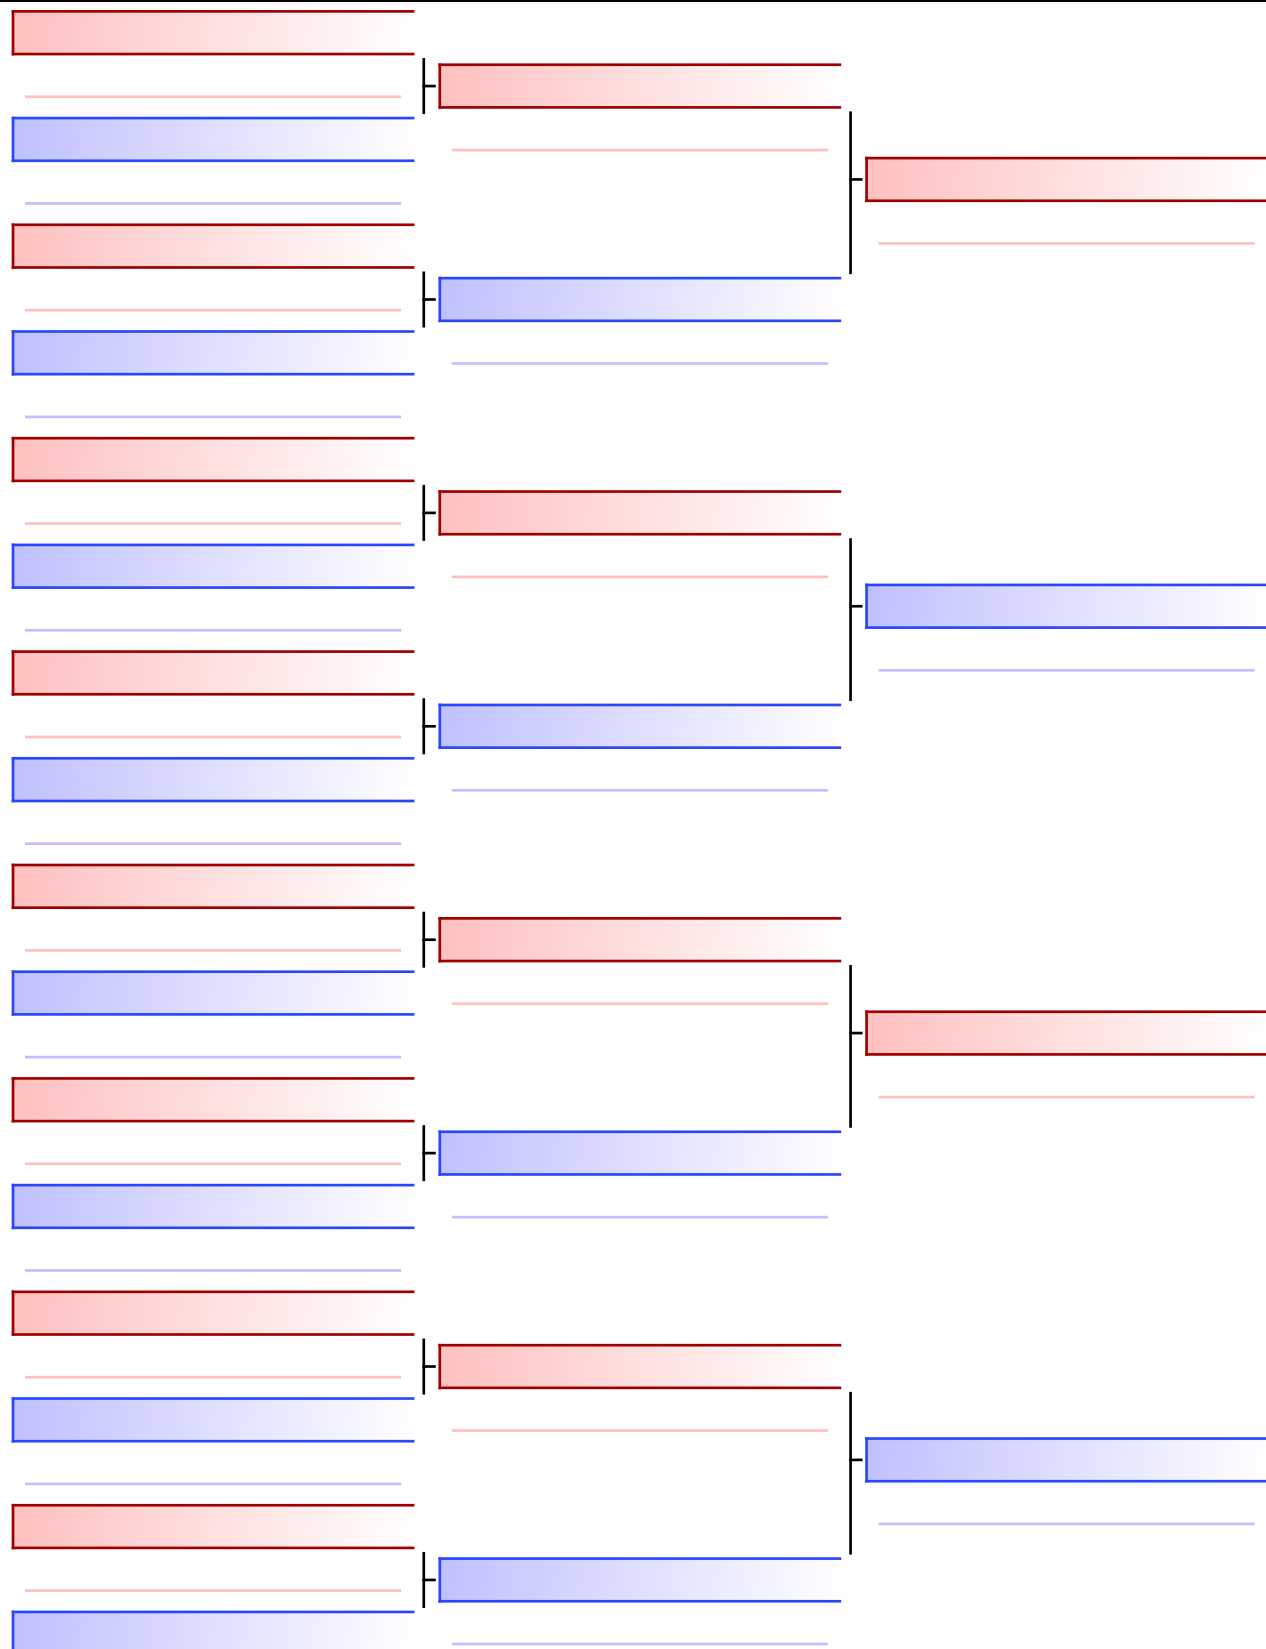

KUMITE ΝΕΩΝ ΑΝΔΡΩΝ -55KG

ΠΑΝΕΛΛΗΝΙΟ ΠΡΩΤΑΘΛΗΜΑ ΚΑΡΑΤΕ ΕΦΗΒΩΝ- ΝΕΑΝΙΔΩΝ & ΝΕΩΝ ΑΝΔΡΩΝ ΓΥΝΑΙΚΩΝ ΚΥΠΕΛΛΟ U21, Κλειστό Γυμναστήριο Πιερικός Αρχέλαος, Παρ. Μαβίλη 9, Κατερίνη 551 00.

Tatami

Pool

10/35

1/1

Final

ΤΖΙΛΙΑΣ ΧΡΗΣΤΟΣ (463-ΦΡ23)

ΚΟΥΜΟΥΤΣΑΚΟΣ ΑΝΤΩΝΙΟΣ (354-ΟΡ45)

[Original]

Referees: