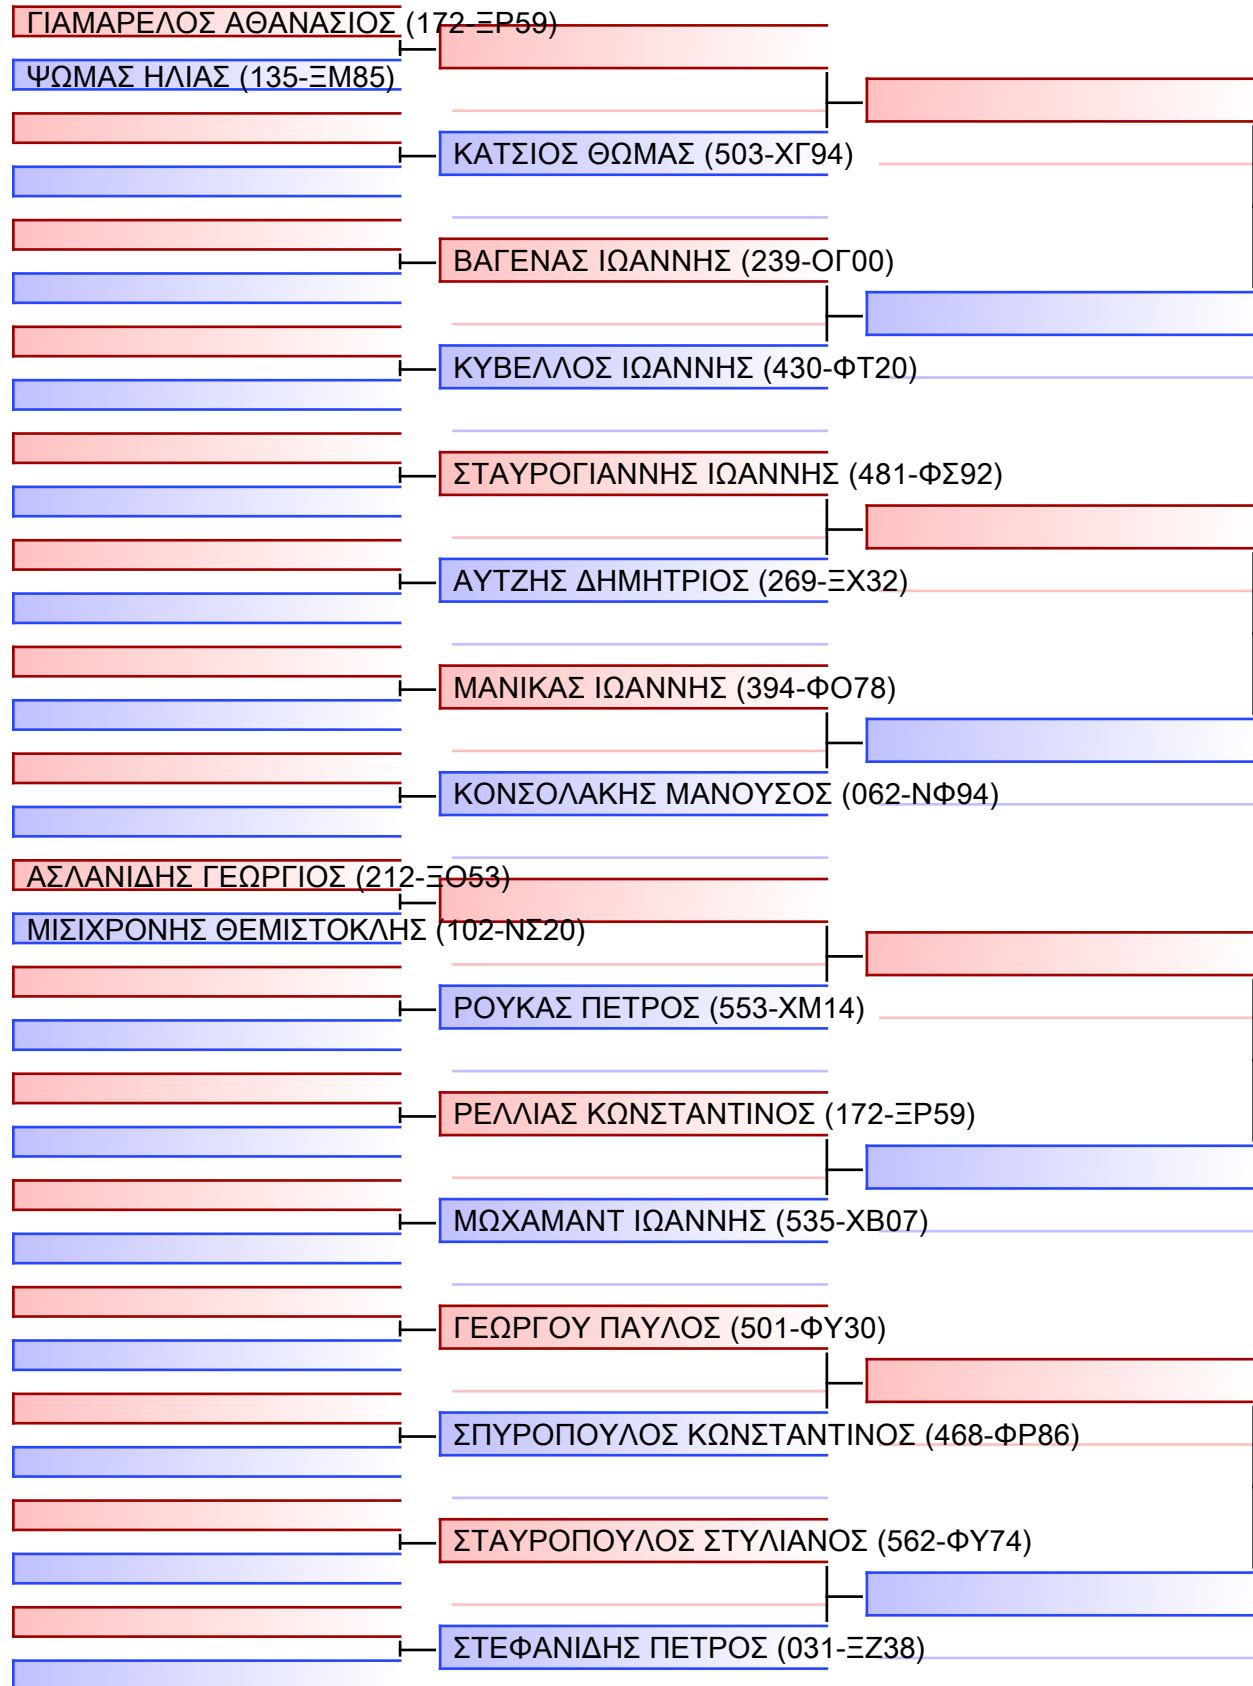

ΠΑΝΕΛΛΗΝΙΟ ΠΡΩΤΑΘΛΗΜΑ ΚΑΡΑΤΕ ΕΦΗΒΩΝ- ΝΕΑΝΙΔΩΝ & ΝΕΩΝ ΑΝΔΡΩΝ ΓΥΝΑΙΚΩΝ ΚΥΠΕΛΛΟ U21, Κλειστό Γυμναστήριο Πιερικός Αρχέλαος, Παρ. Μαβίλη 9, Κατερίνη 55100.

Tatami	Pool
20150	1/2

[Original]

Referees:			

ΚΥΜΙΤΕ ΕΦΗΒΩΝ +70KG

ΠΑΝΕΛΛΗΝΙΟ ΠΡΩΤΑΘΛΗΜΑ ΚΑΡΑΤΕ ΕΦΗΒΩΝ- ΝΕΑΝΙΔΩΝ & ΝΕΩΝ ΑΝΔΡΩΝ ΓΥΝΑΙΚΩΝ ΚΥΠΕΛΛΟ U21, Κλειστό Γυμναστήριο Πιερικός Αρχέλαος, Παρ. Μαβίλη 9, Κατερίνη 55100.

Tatami 20150
Pool 2/2

[Original]

Referees:			

ΚΥΜΙΤΕ ΕΦΗΒΩΝ -52KG