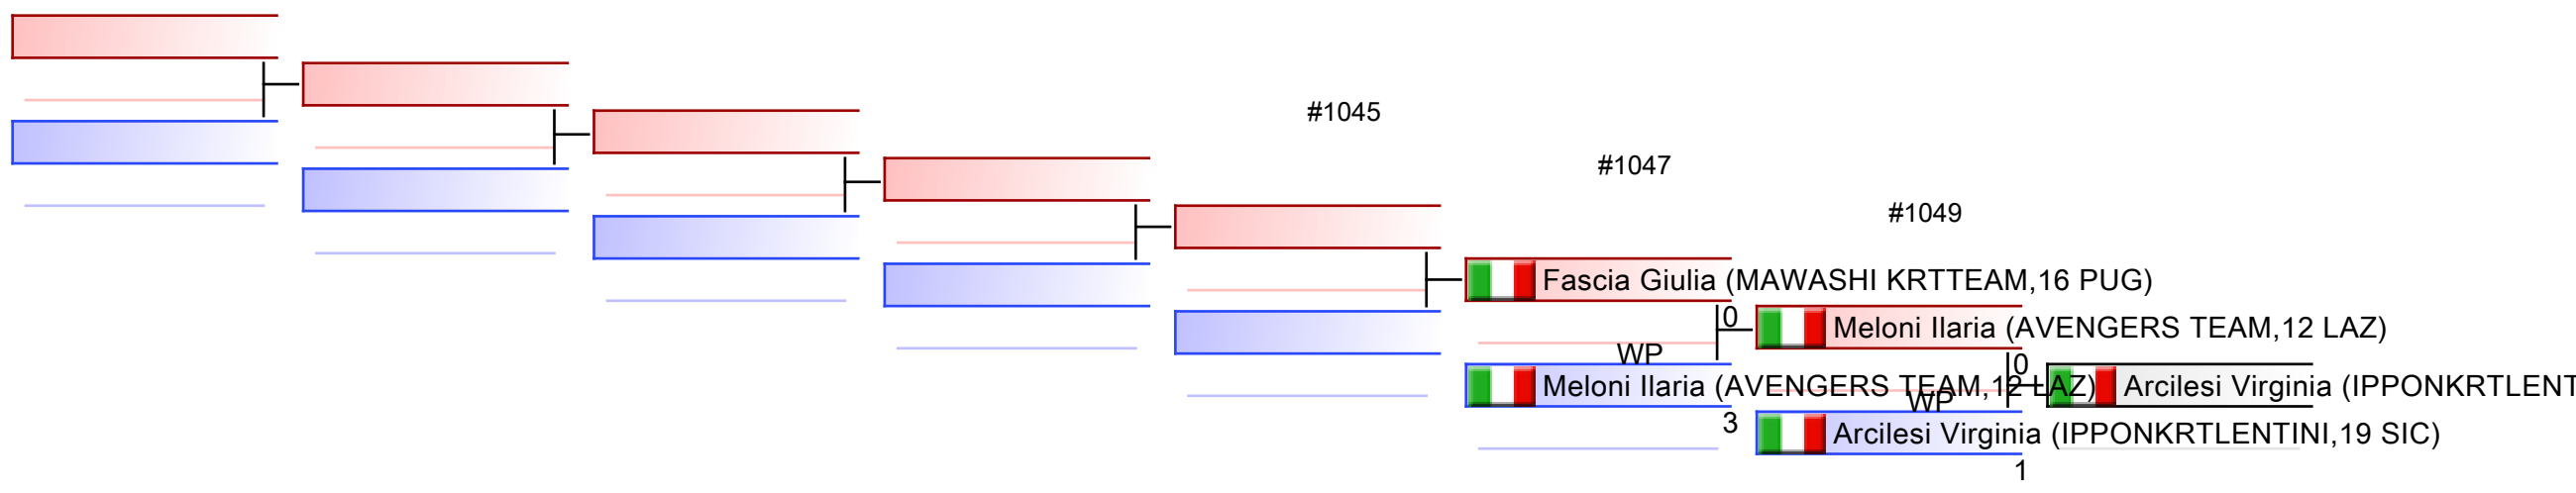

Ripescaggi: (1,2)