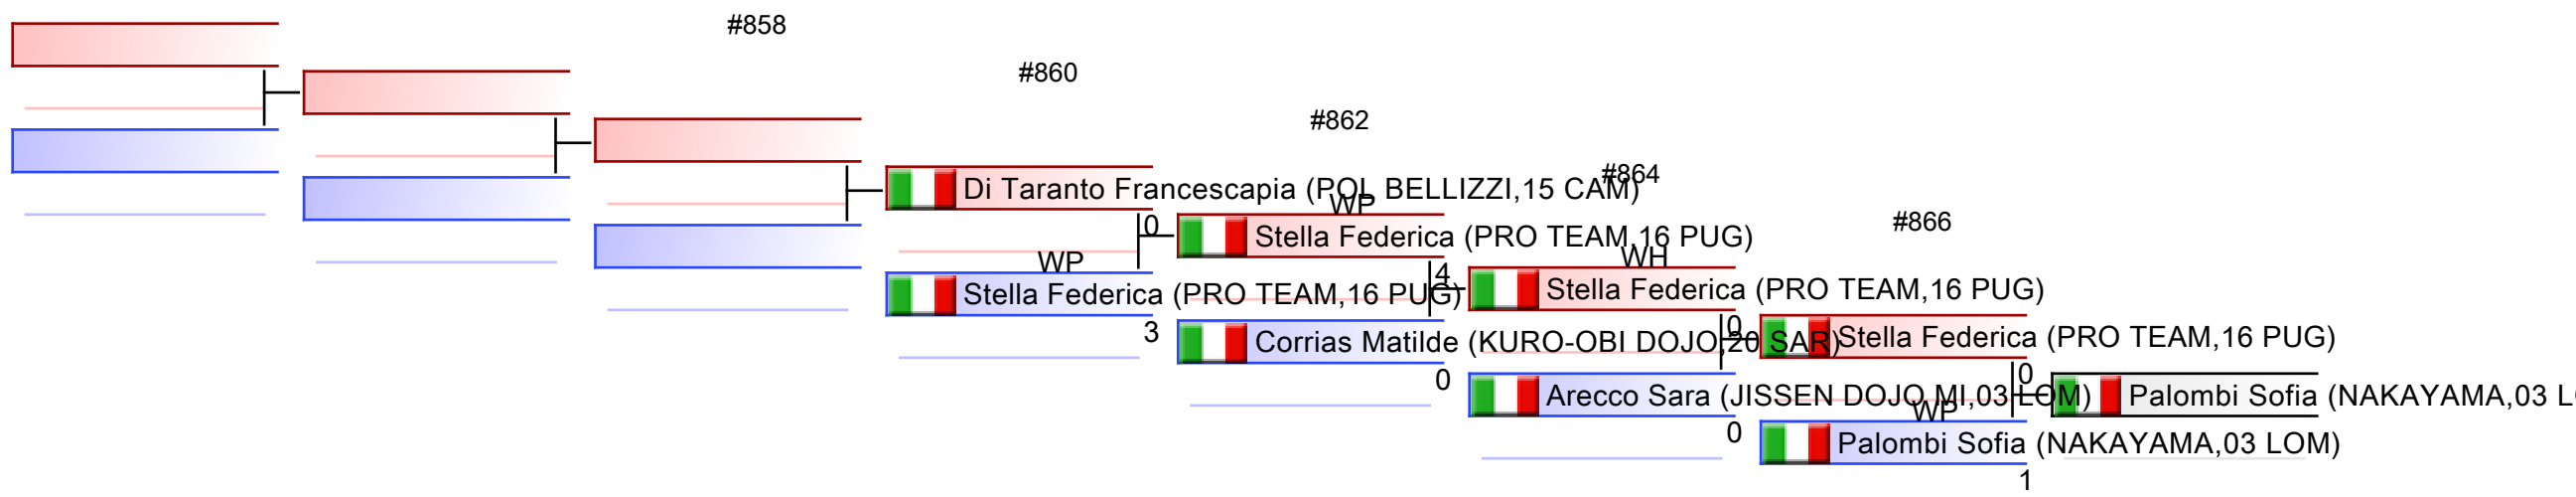

Ripescaggi: (1,2,3,4)