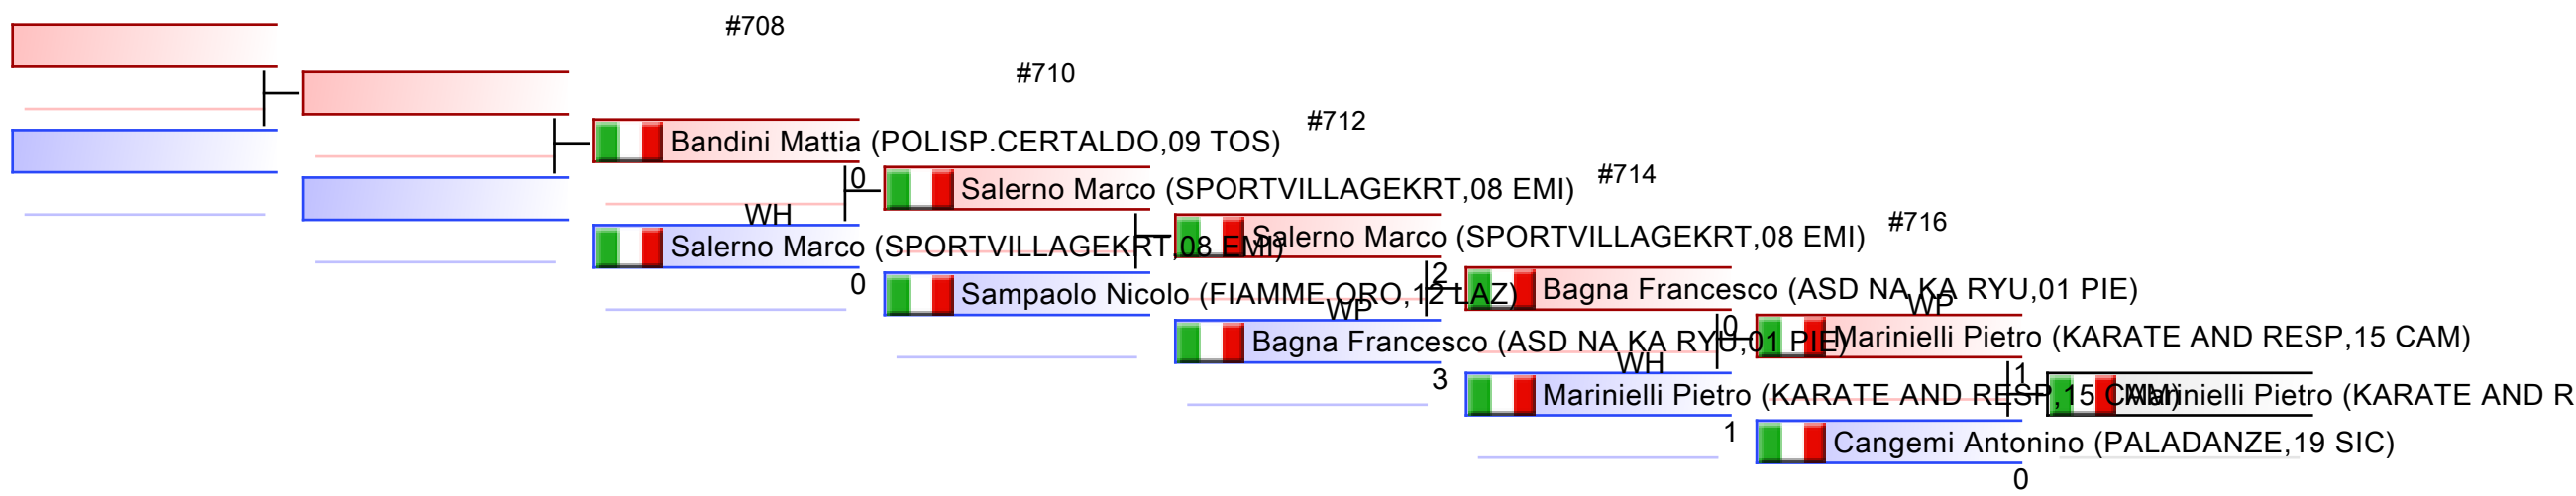

Ripescaggi: (1,2,3,4)