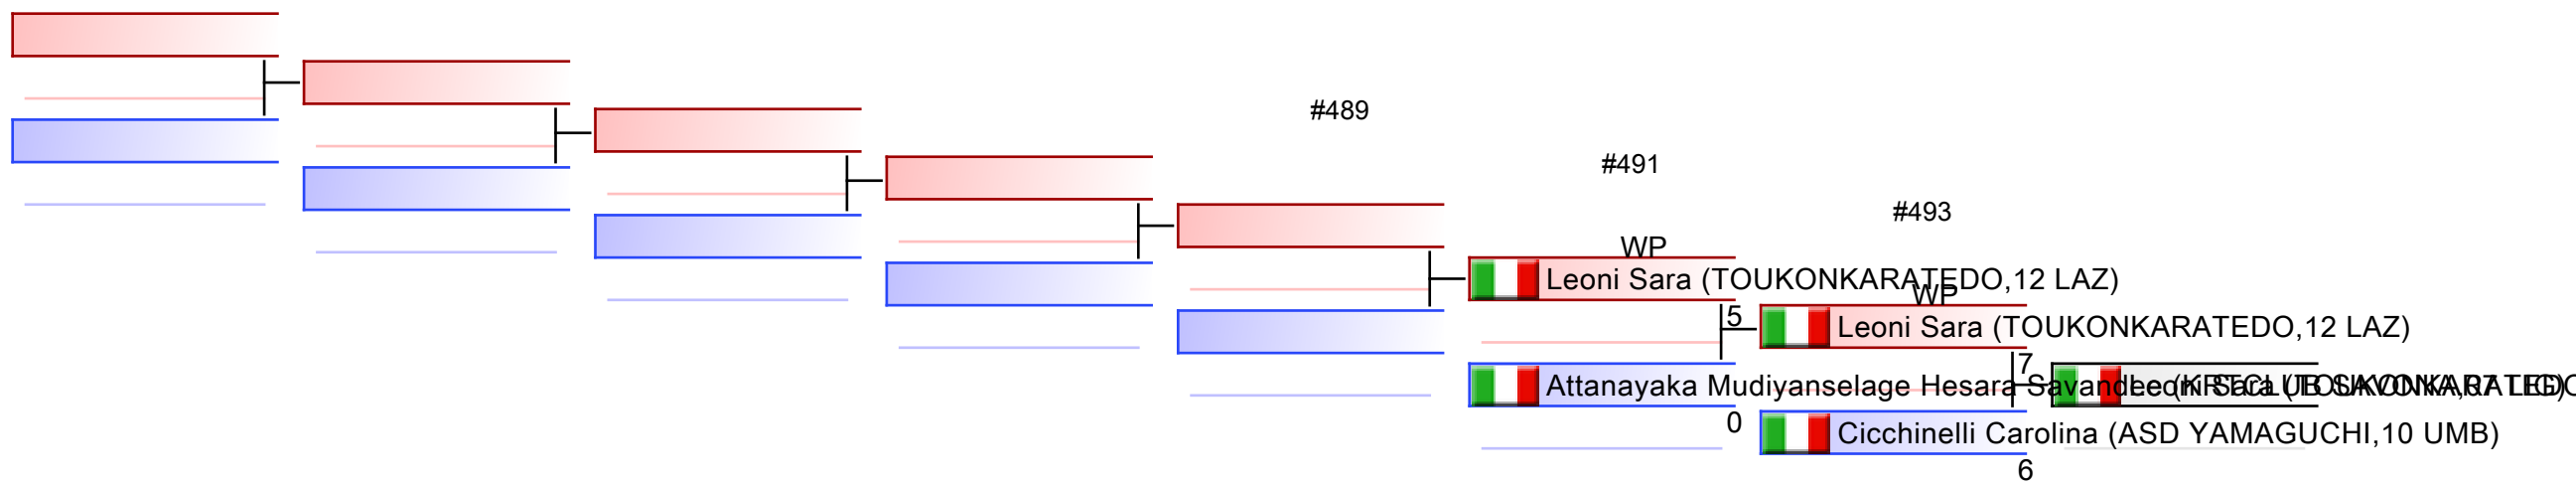

Ripescaggi: (1)