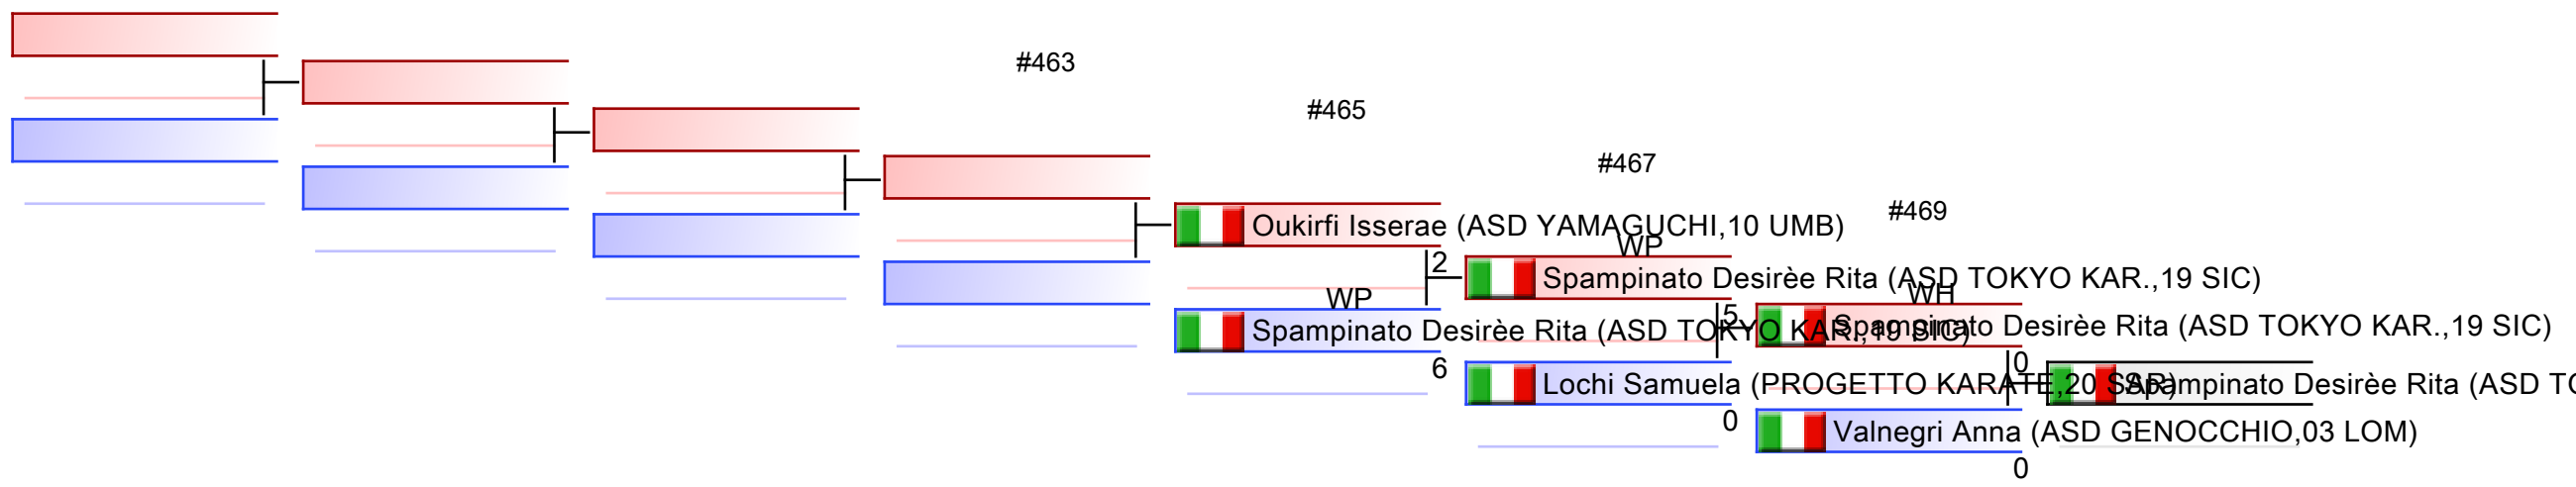

Ripescaggi: (1,2)