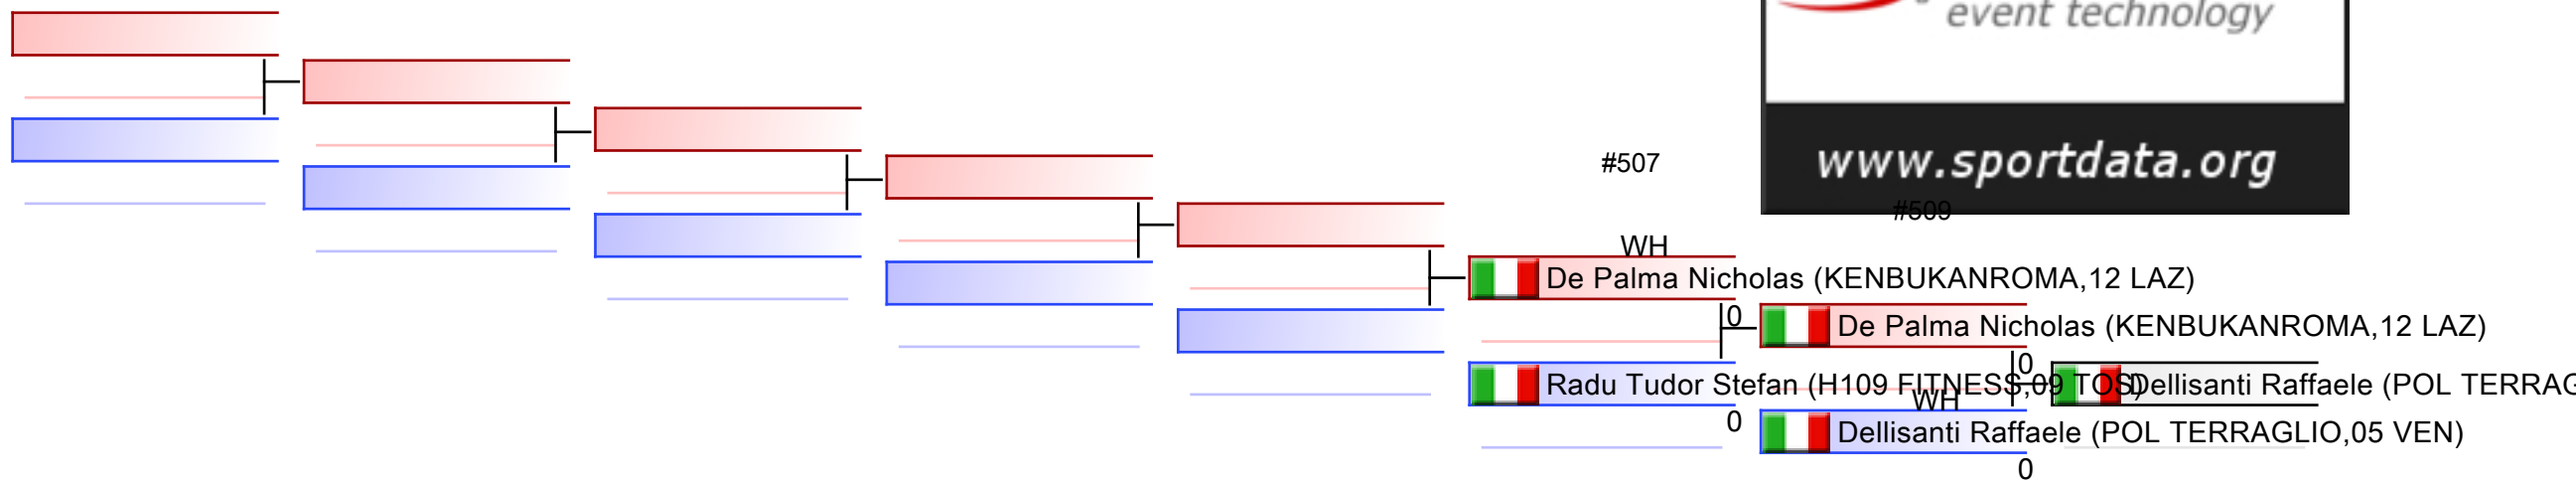

Ripescaggi: (1)

Arbitri:							
----------	--	--	--	--	--	--	--

ESORDIENTI M KUMITE 75 KG
 KUMITE/KATA - CAMPIONATO ITALIANO ESORDIENTI

2024-06-01

Tatami
2 20:40

Tabelloni - Pool
1

(c)sportdata GmbH & Co KG 2000-2024 (2024-06-02 18:38) v 10.1.0 build 1 (2024-02-07 18:12 CET) Licenza: Online_Event_ID-134_KUMITEKATACAMPIONATOITALIANOESORDIENTI (expire 2024-06-16)