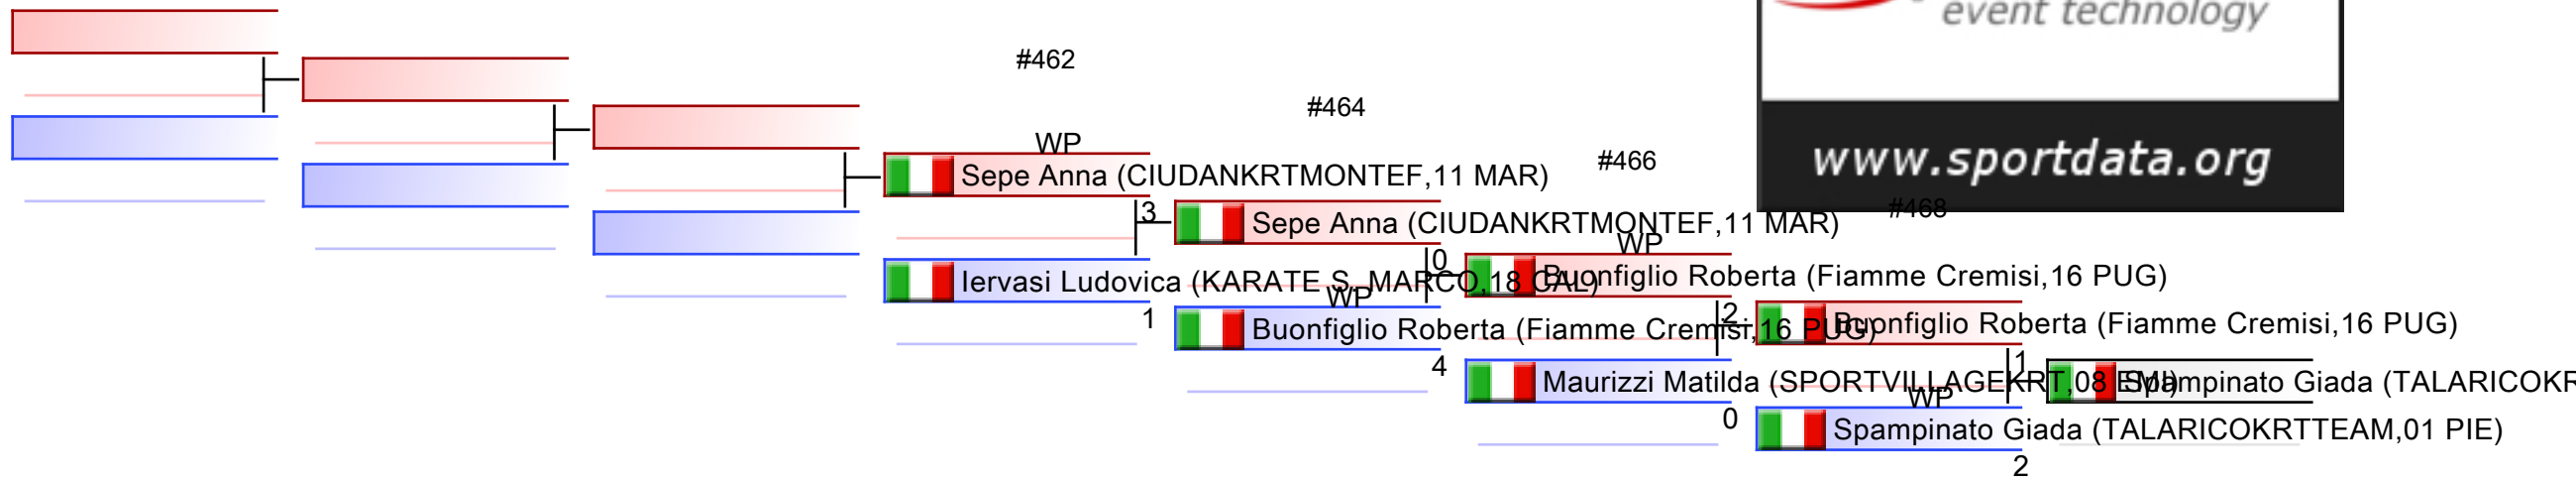

Ripescaggi: (1,2,3,4)

Arbitri:							
----------	--	--	--	--	--	--	--

ESORDIENTI F KUMITE 45 KG
 KUMITE/KATA - CAMPIONATO ITALIANO ESORDIENTI

2024-06-01

Tatami 4 20:00
 Tabelloni - Pool 1,2

(c)sportdata GmbH & Co KG 2000-2024 (2024-06-02 18:38) v 10.1.0 build 1 (2024-02-07 18:12 CET) Licenza: Online_Event_ID-134_KUMITEKATACAMPIONATOITALIANOESORDIENTI (expire 2024-06-16)