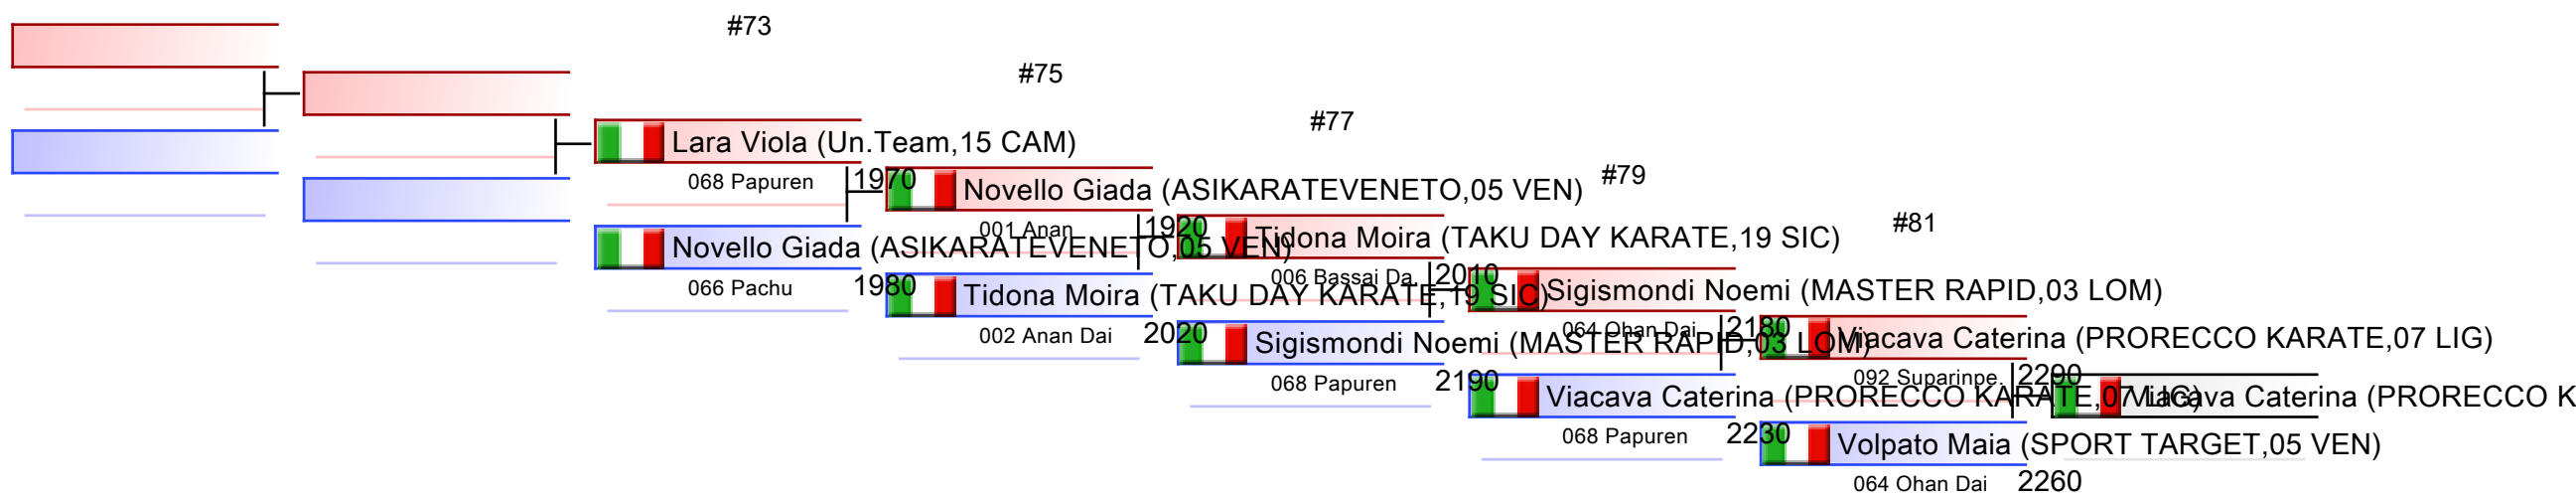

Ripescaggi: (1,2,3,4)