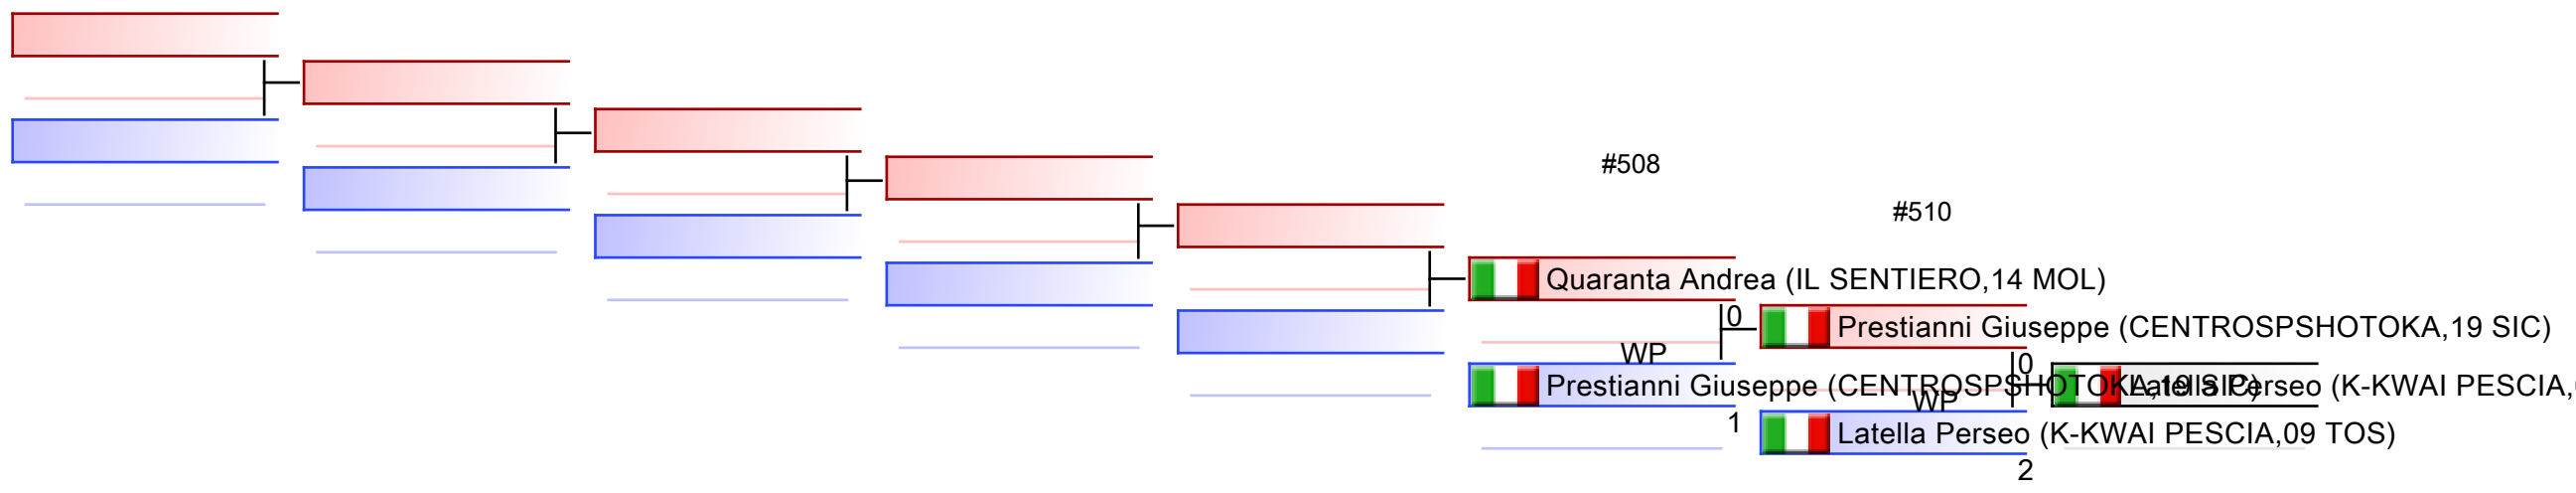

Ripescaggi: (1)