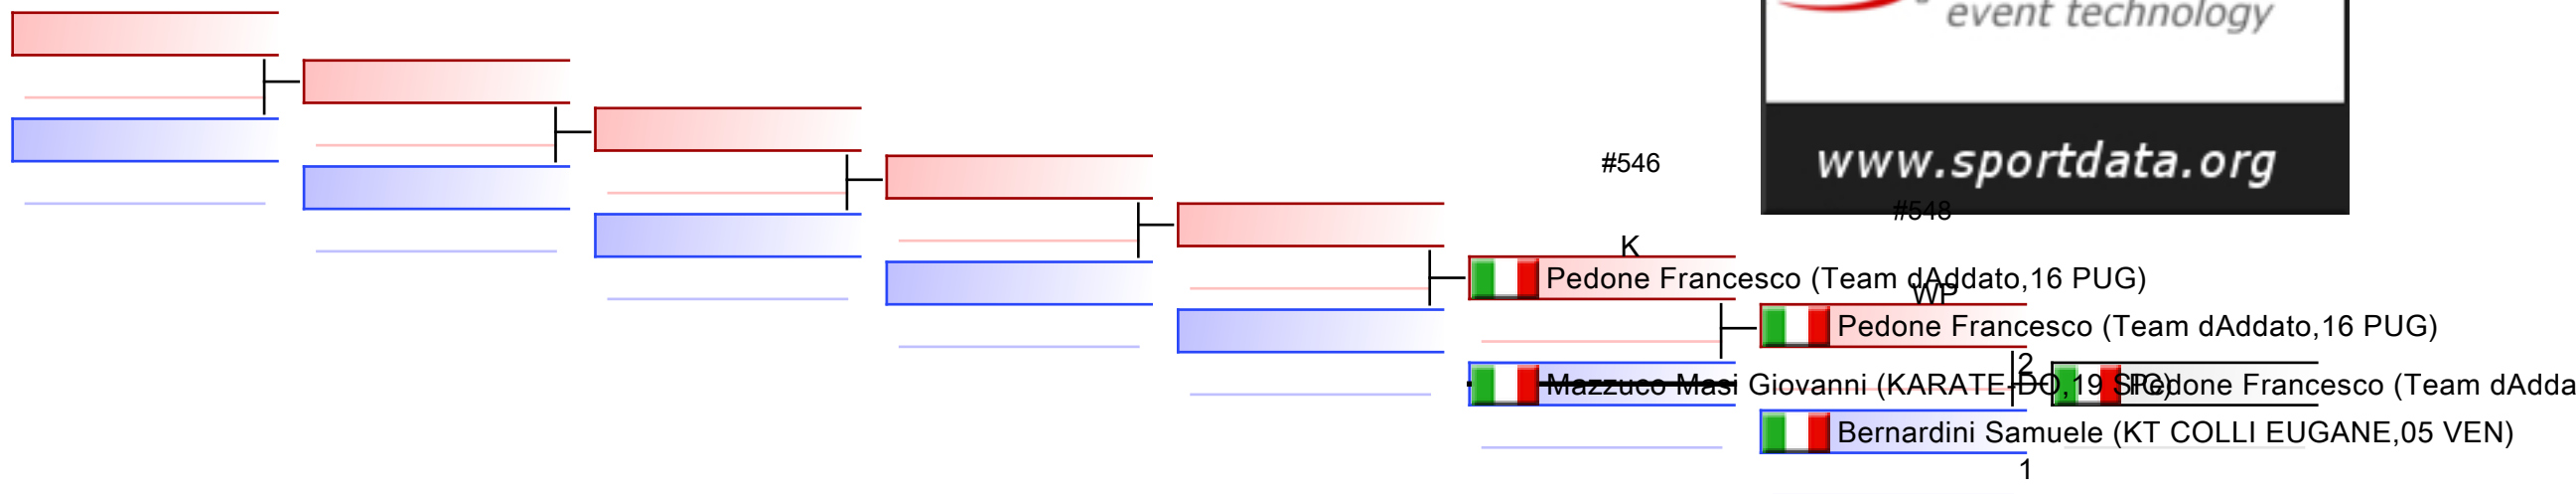

Ripescaggi: (1)

Arbitri:							
----------	--	--	--	--	--	--	--

ESORDIENTI M KUMITE 75+ KG
 KUMITE/KATA - CAMPIONATO ITALIANO ESORDIENTI

2024-06-01

Tatami
1 20:35

Tabelloni - Pool
1

(c)sportdata GmbH & Co KG 2000-2024 (2024-06-02 18:38) v 10.1.0 build 1 (2024-02-07 18:12 CET) Licenza: Online_Event_ID-134_KUMITEKATACAMPIONATOITALIANOESORDIENTI (expire 2024-06-16)