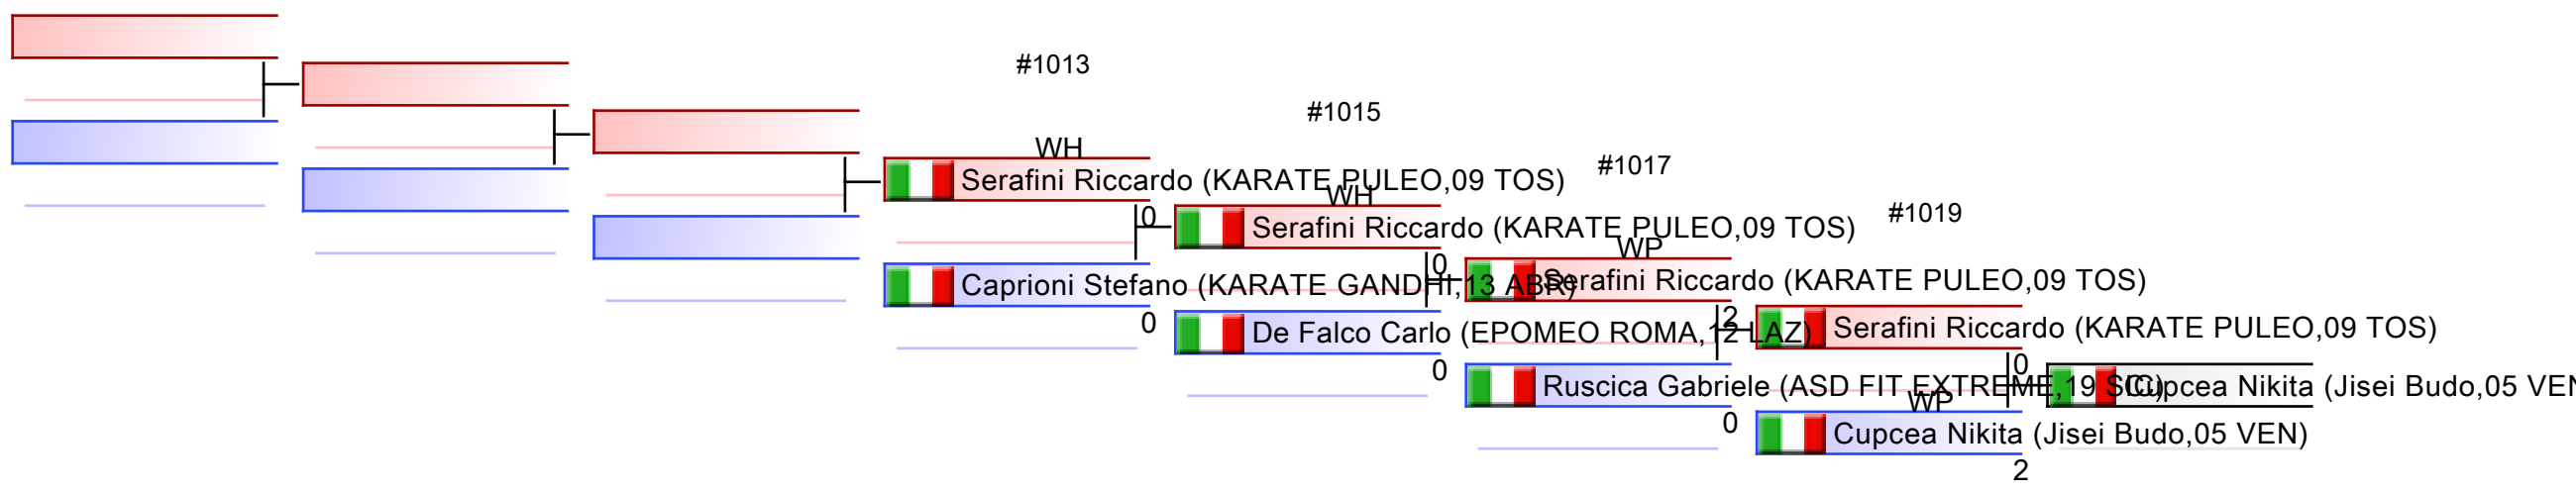

Ripescaggi: (1,2)