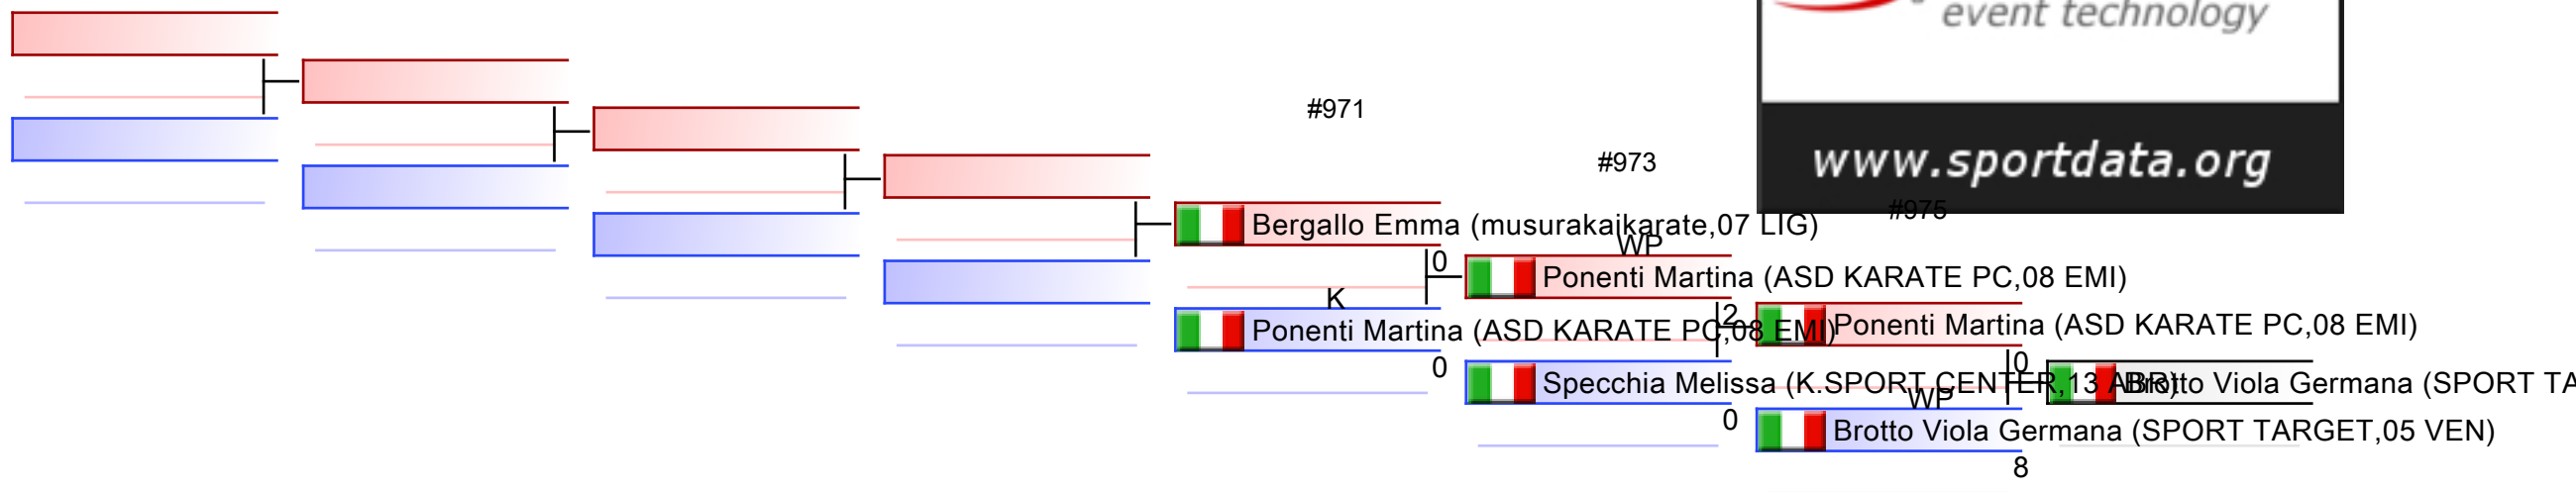

ESORDIENTI F KUMITE 35 KG

KUMITE/KATA - CAMPIONATO ITALIANO ESORDIENTI

2024-06-02

Tatami

4 17:00

Tabelloni - Pool

1,2

(c)sportdata GmbH & Co KG 2000-2024 (2024-06-02 18:38) v 10.1.0 build 1 (2024-02-07 18:12 CET) Licenza: Online_Event_ID-134_KUMITEKATACAMPIONATOITALIANOESORDIENTI (expire 2024-06-16)