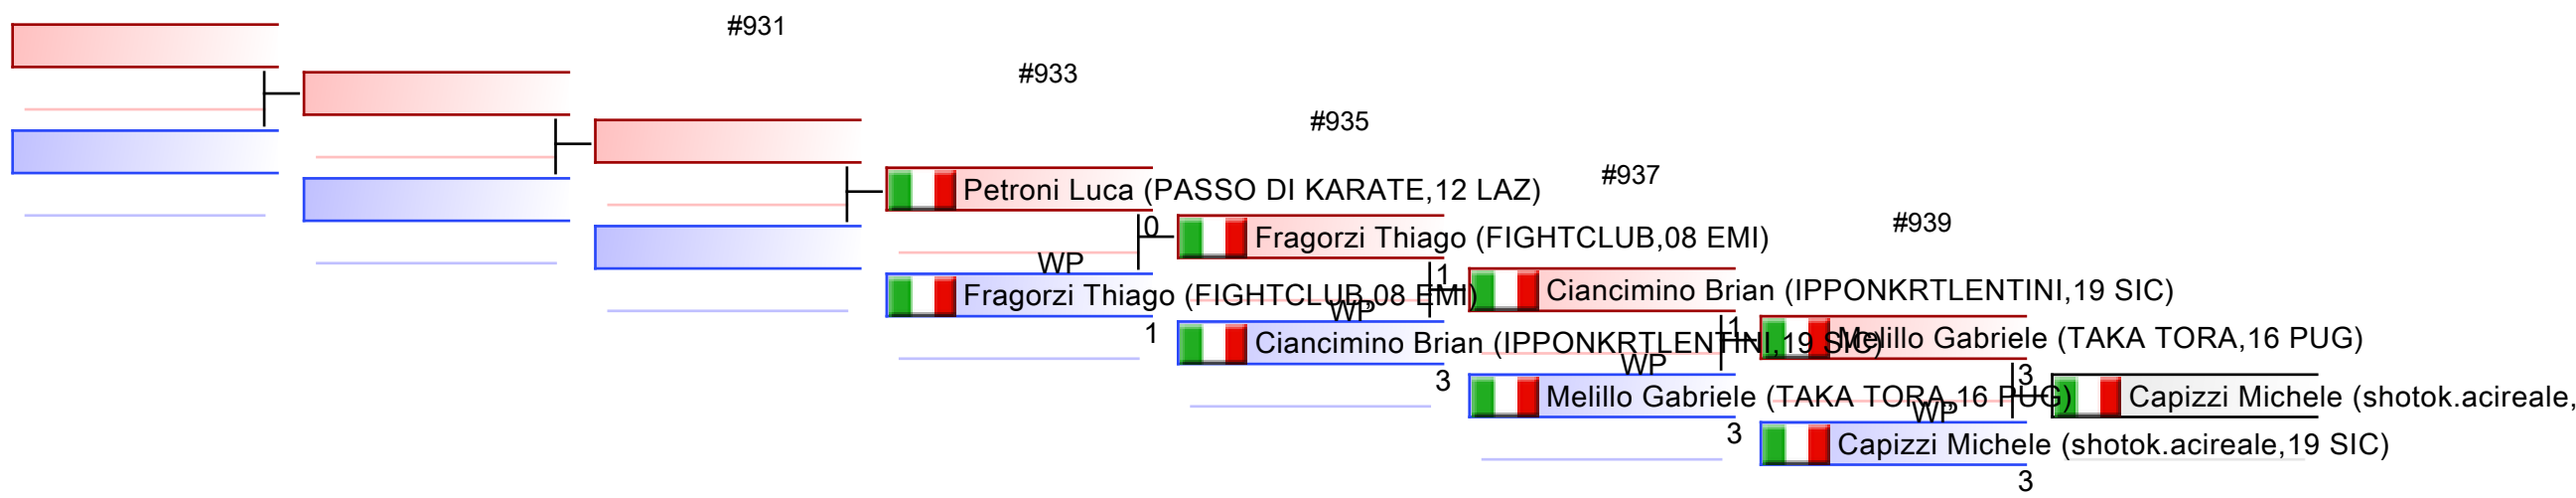

Ripescaggi: (1,2,3,4)