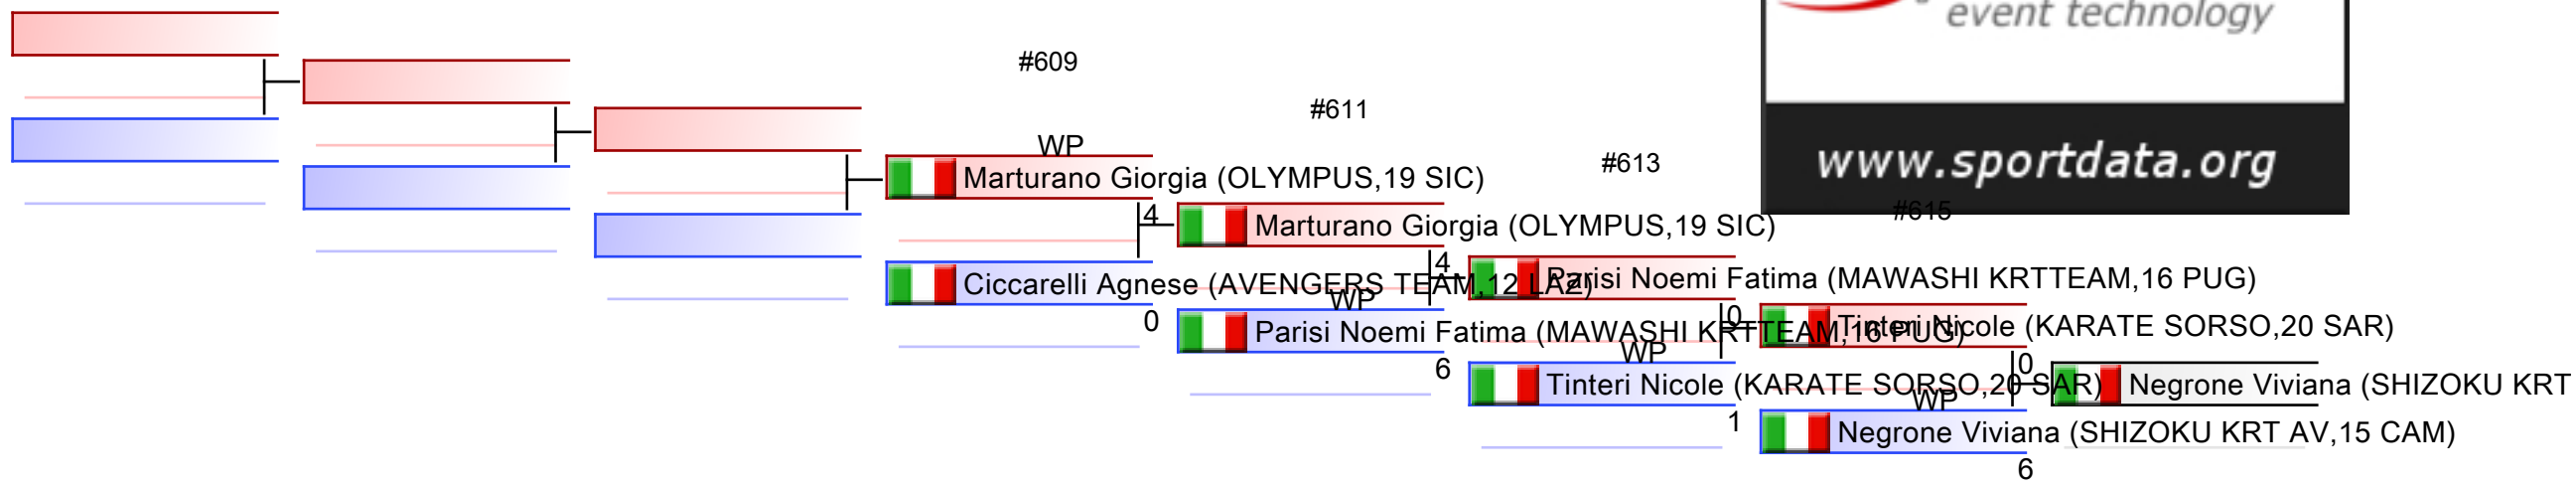

ESORDIENTI F KUMITE 40 KG
KUMITE/KATA - CAMPIONATO ITALIANO ESORDIENTI

2024-06-02

Tatami 1 16:25
Tabelloni - Pool 1,2,3,4

(c)sportdata GmbH & Co KG 2000-2024 (2024-06-02 18:38) v 10.1.0 build 1 (2024-02-07 18:12 CET) Licenza: Online_Event_ID-134_KUMITEKATACAMPIONATOITALIANOESORDIENTI (expire 2024-06-16)