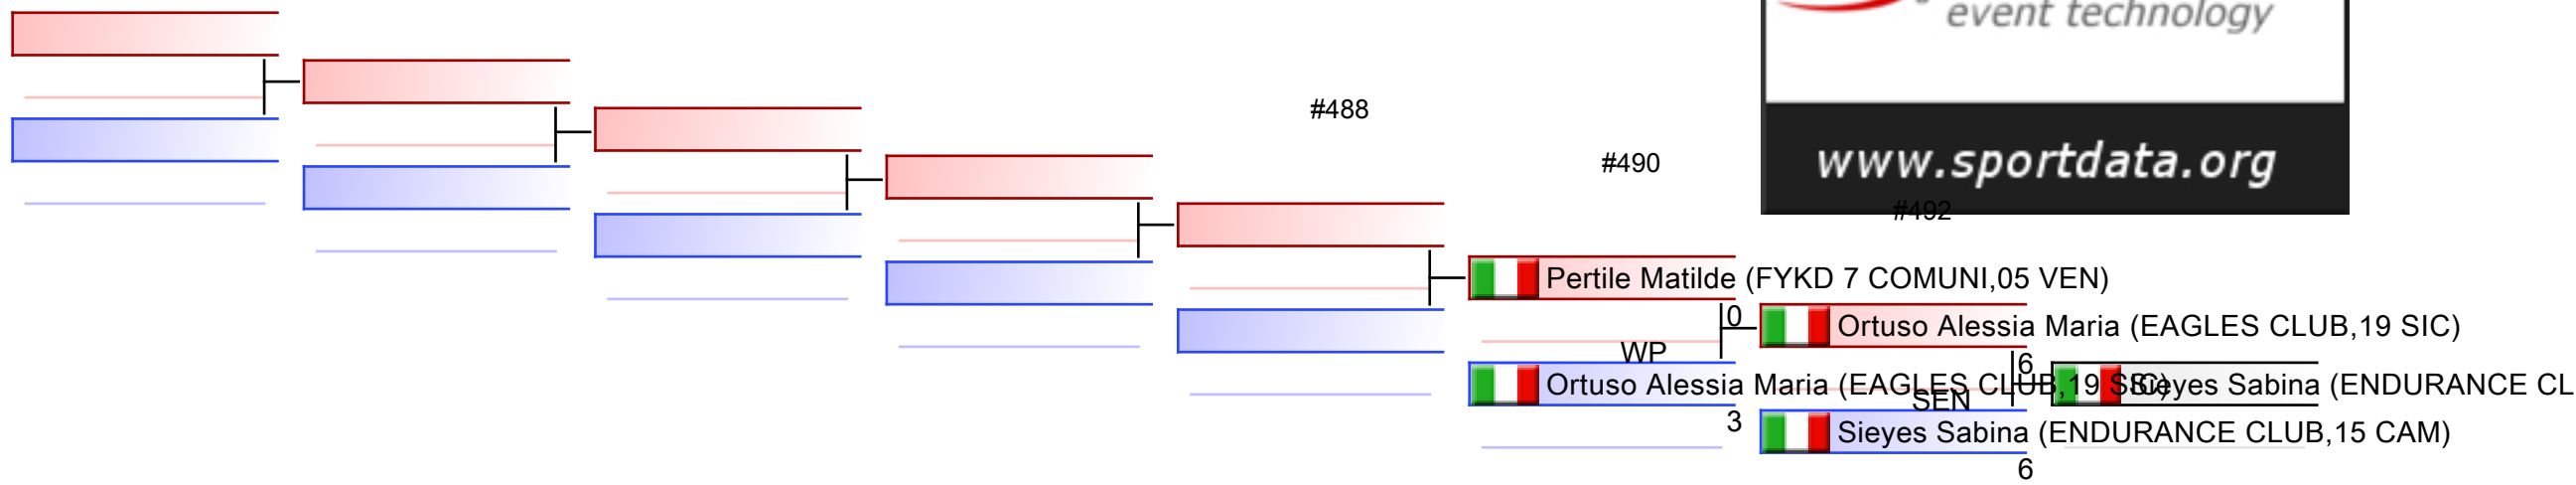

Ripescaggi: (1,2)

Arbitri:							
----------	--	--	--	--	--	--	--

ESORDIENTI F KUMITE 68 KG

KUMITE/KATA - CAMPIONATO ITALIANO ESORDIENTI

2024-06-01

Tatami
4 20:35

Tabelloni - Pool
1

(c)sportdata GmbH & Co KG 2000-2024 (2024-06-02 18:38) v 10.1.0 build 1 (2024-02-07 18:12 CET) Licenza: Online_Event_ID-134_KUMITEKATACAMPIONATOITALIANOESORDIENTI (expire 2024-06-16)