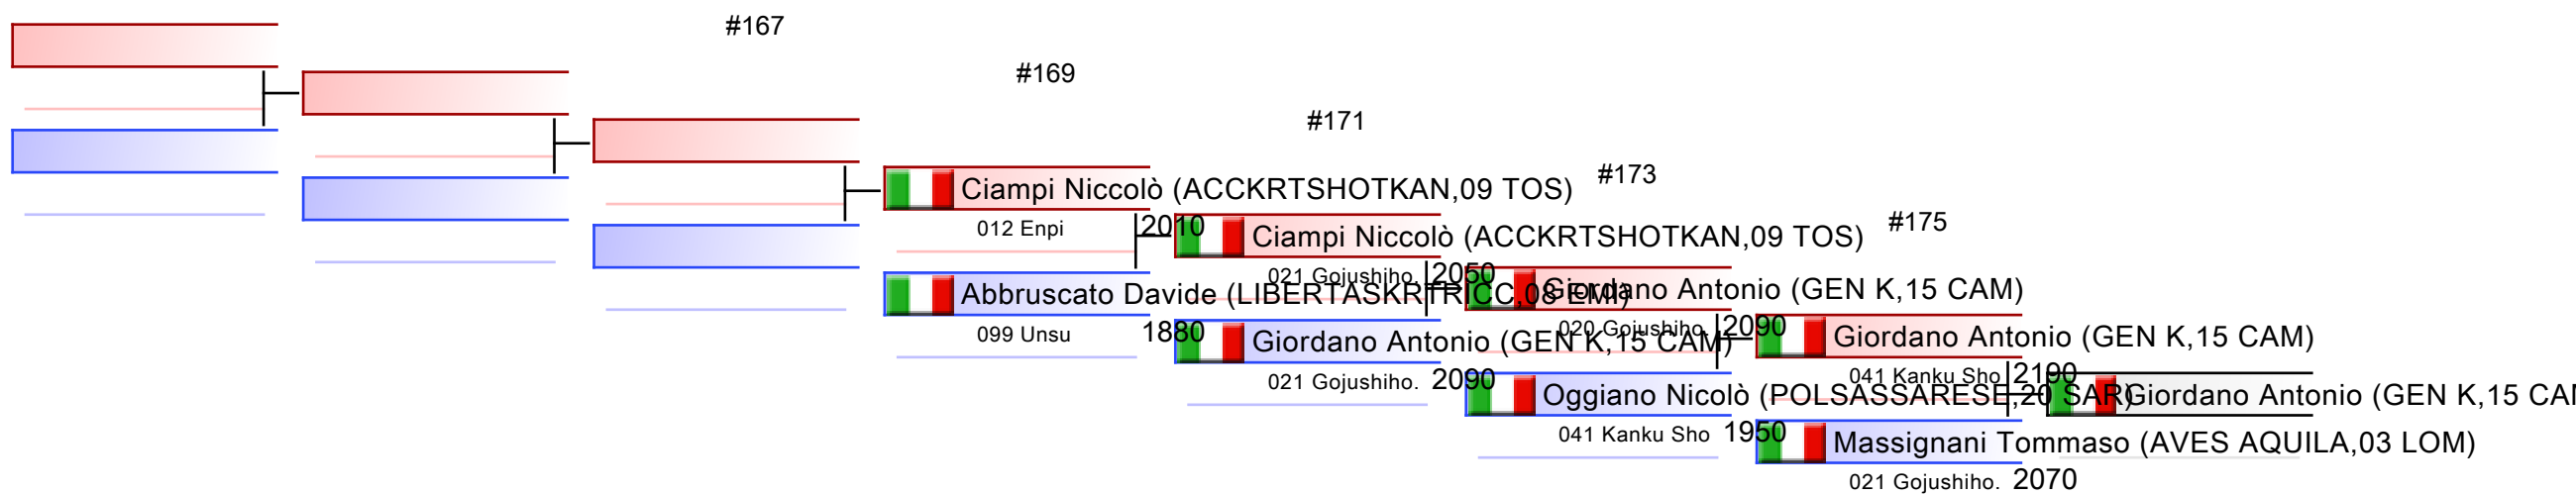

Ripescaggi: (1,2,3,4)