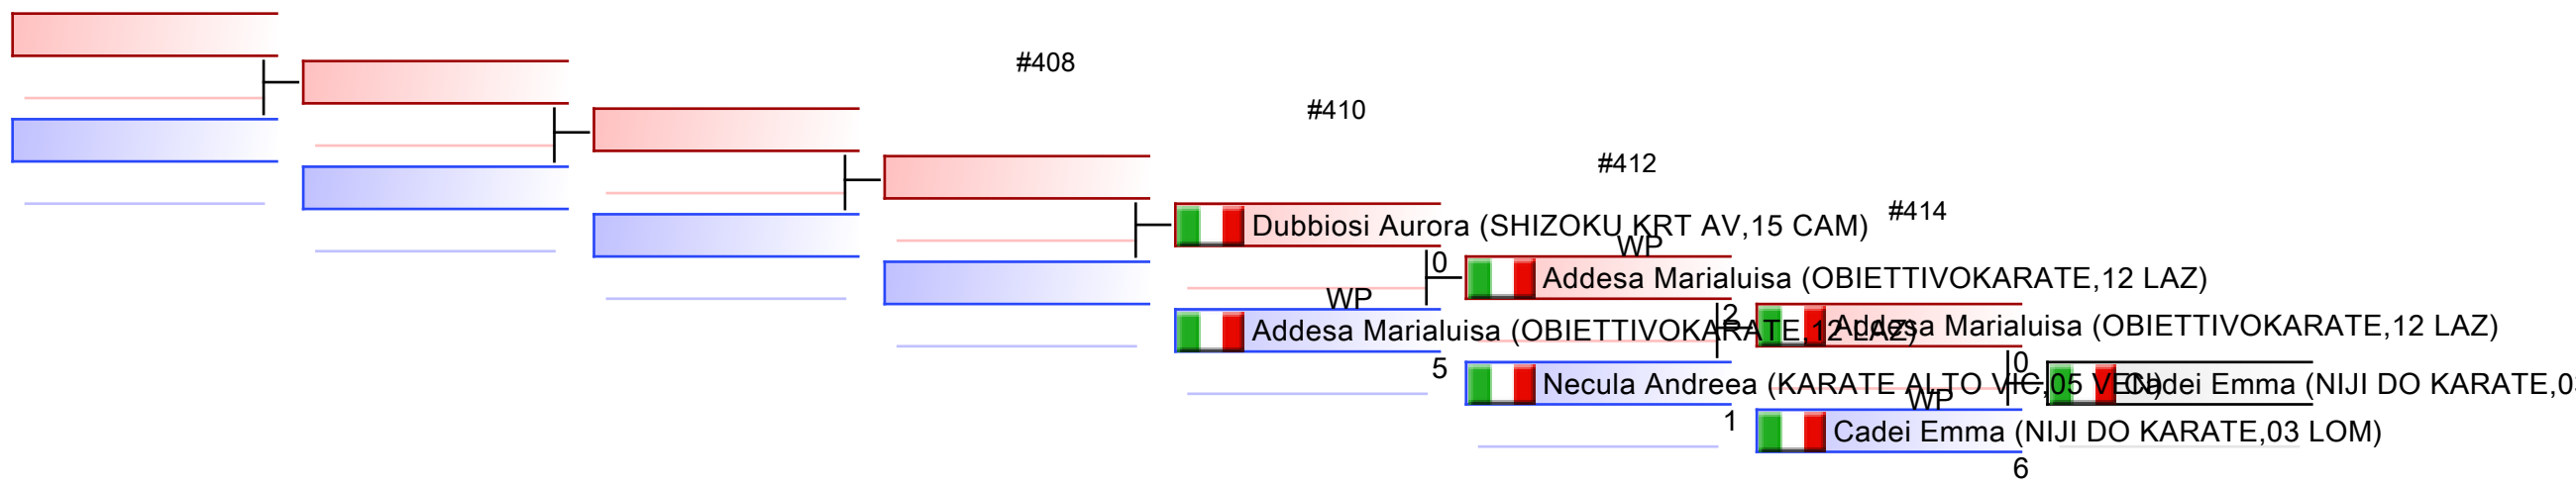

Ripescaggi: (1,2)