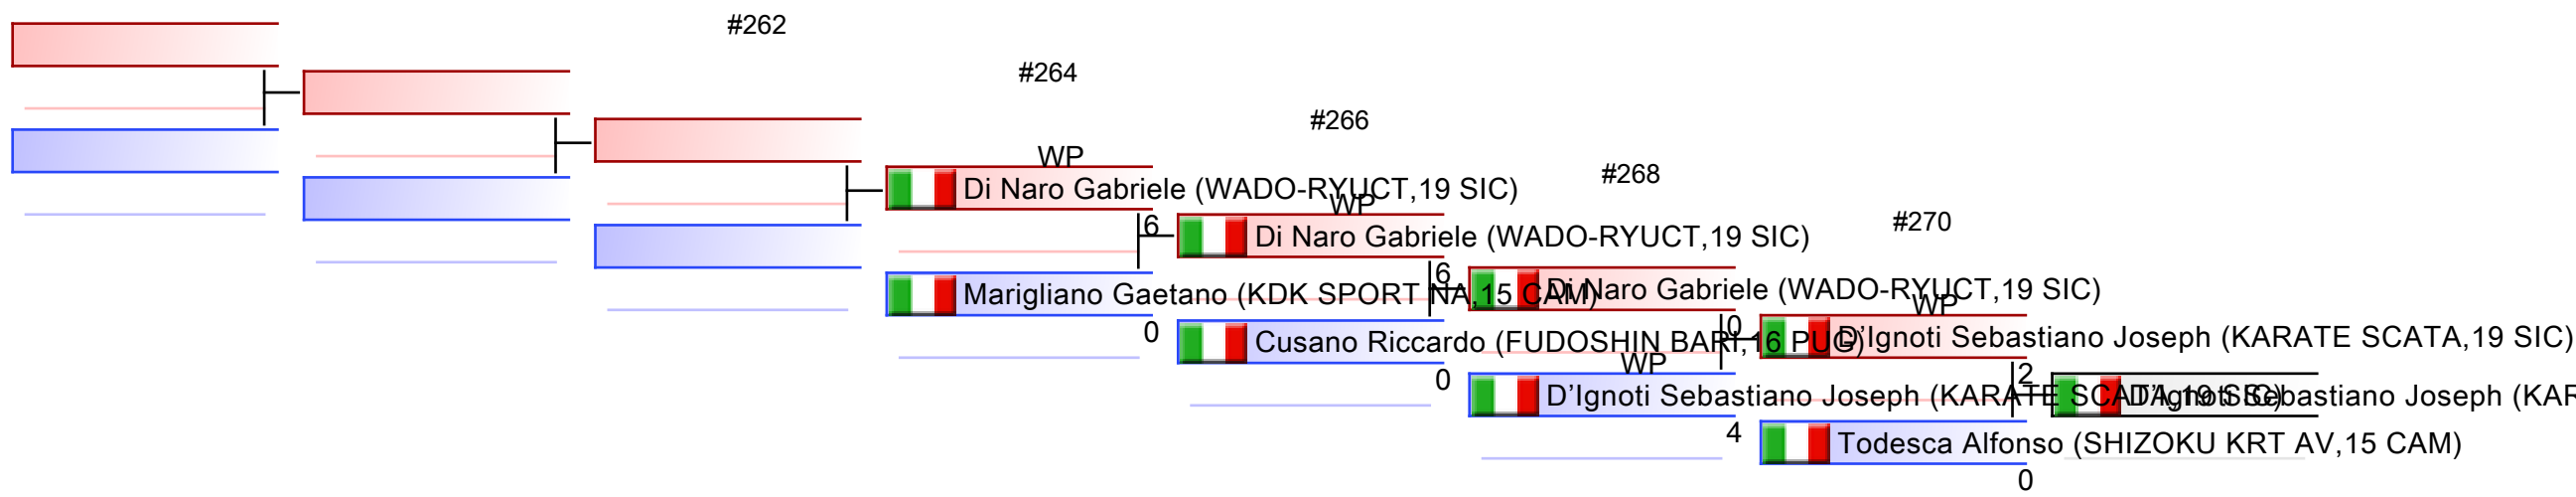

Ripescaggi: (1,2,3,4)