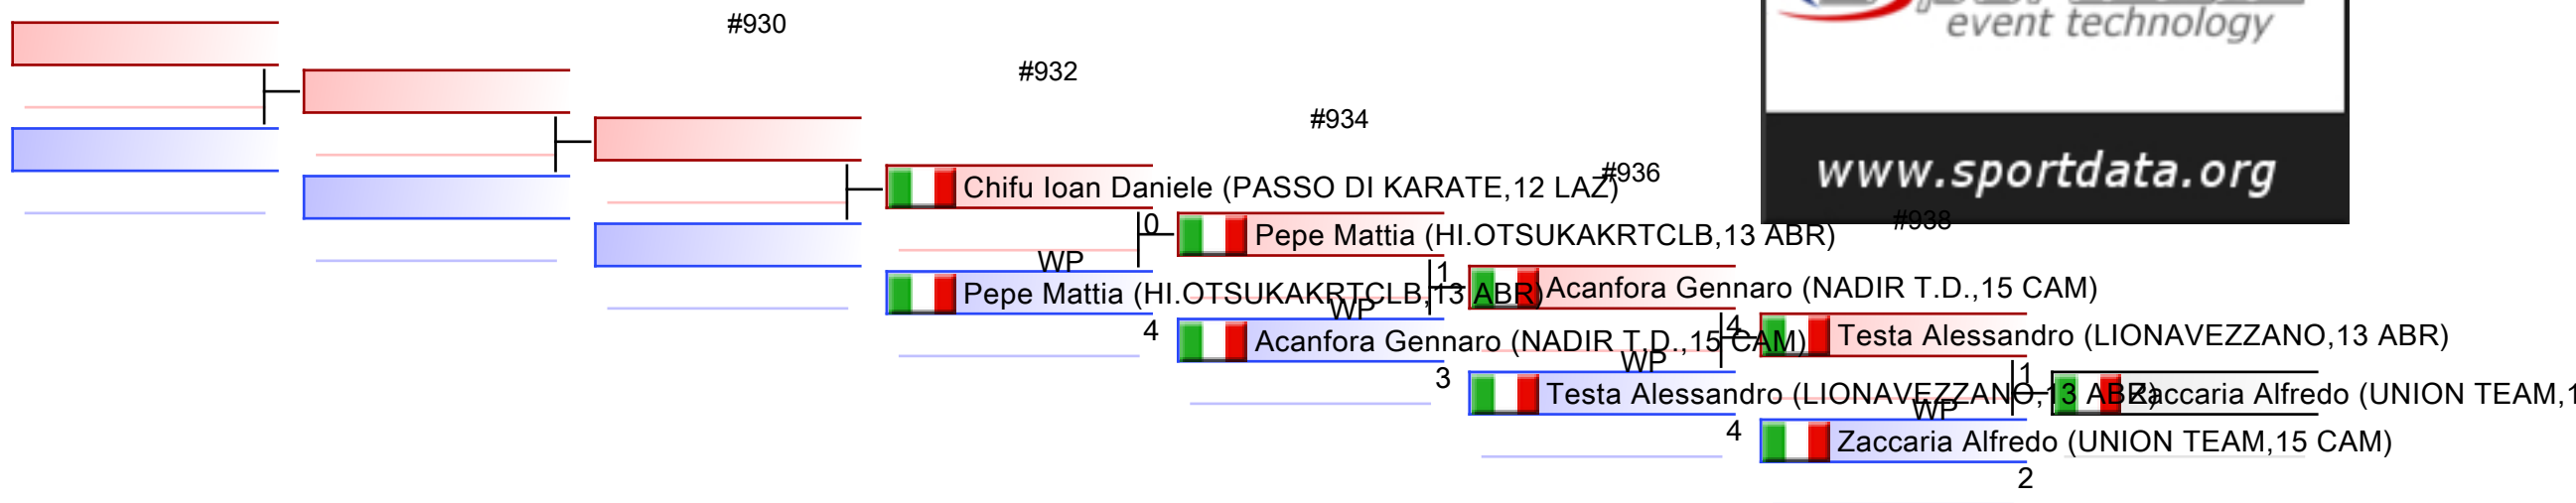

Ripescaggi: (1,2,3,4)

Arbitri:							
----------	--	--	--	--	--	--	--

ESORDIENTI M KUMITE 58 KG
 KUMITE/KATA - CAMPIONATO ITALIANO ESORDIENTI

2024-06-02

Tatami 4 17:30
 Tabelloni - Pool 1,2,3,4

(c)sportdata GmbH & Co KG 2000-2024 (2024-06-02 18:38) v 10.1.0 build 1 (2024-02-07 18:12 CET) Licenza: Online_Event_ID-134_KUMITEKATACAMPIONATOITALIANOESORDIENTI (expire 2024-06-16)