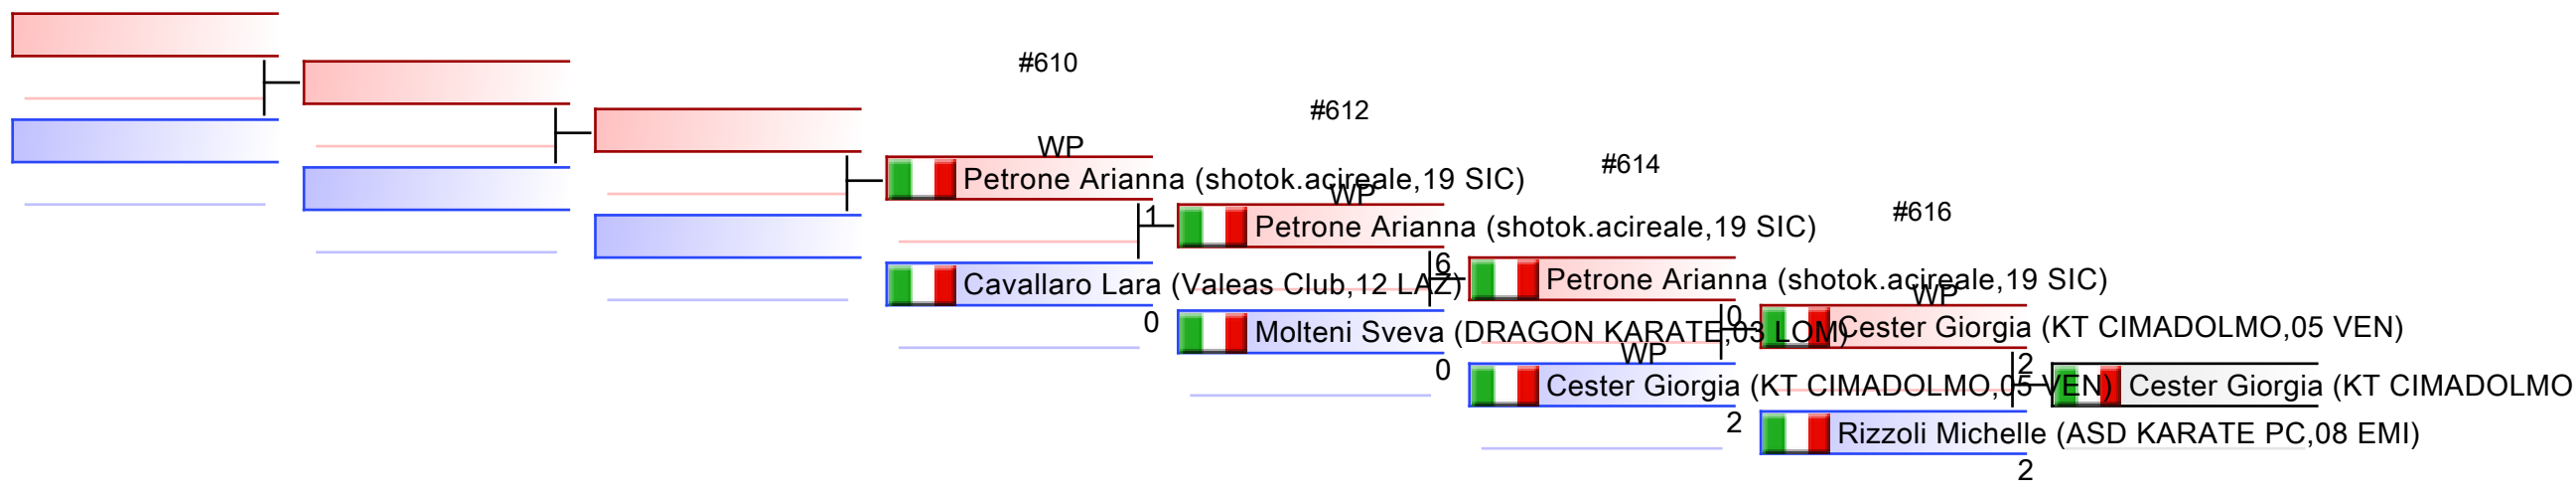

Ripescaggi: (1,2,3,4)