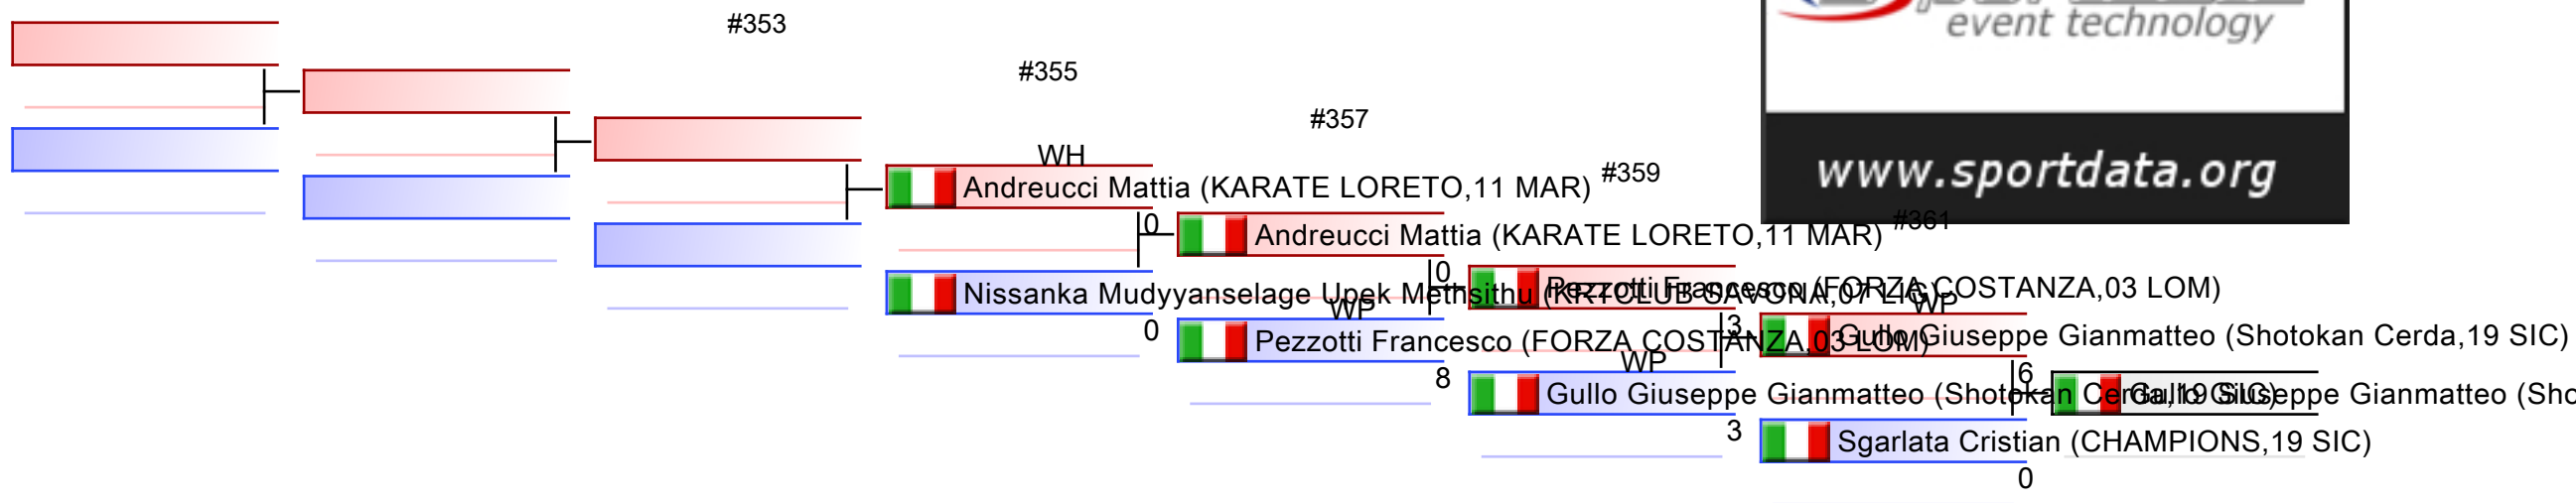

ESORDIENTI M KUMITE 43 KG

KUMITE/KATA - CAMPIONATO ITALIANO ESORDIENTI

2024-06-01

Tatami

2 19:55

Tabelloni - Pool

1,2,3,4

(c)sportdata GmbH & Co KG 2000-2024 (2024-06-02 18:38) v 10.1.0 build 1 (2024-02-07 18:12 CET) Licenza: Online_Event_ID-134_KUMITEKATACAMPIONATOITALIANOESORDIENTI (expire 2024-06-16)