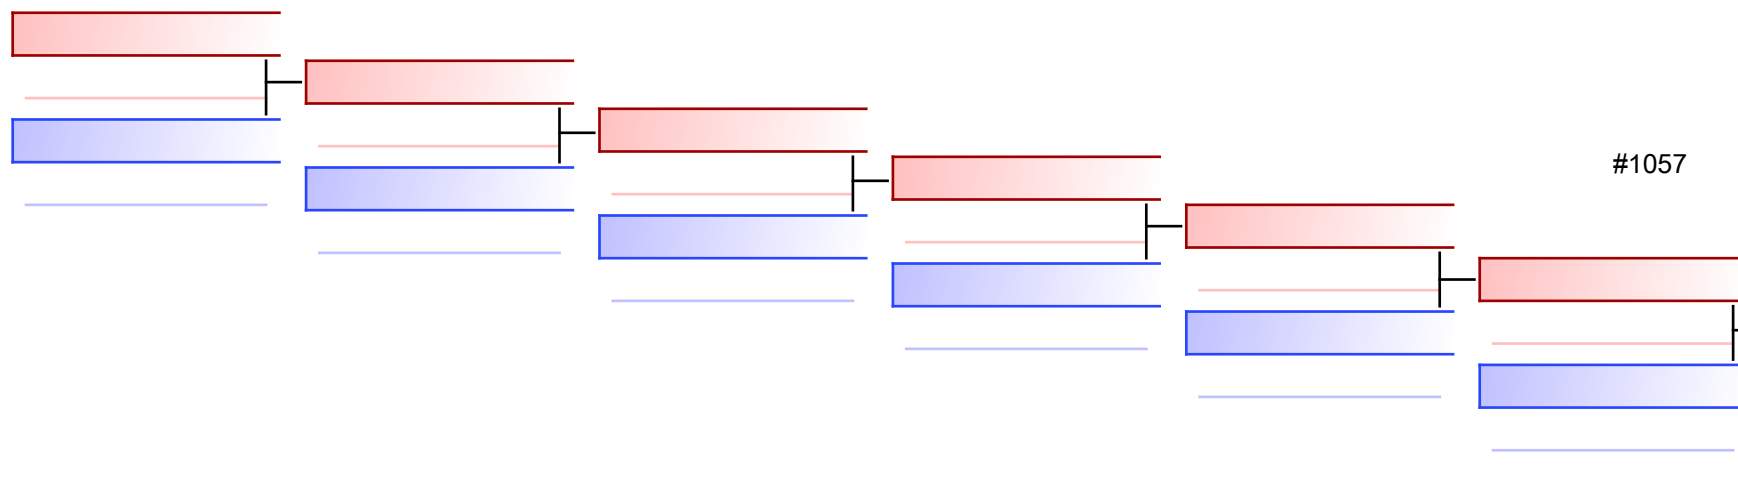

WH

Cristache Claudia Andrea (ASD YAMAGUCHI,10 UMB) 0

Cristache Claudia Andrea (ASD YAMAGUCHI,10 UMB) 0

Saponaro Rita (KARATE BITONTO,16 PUG) 0