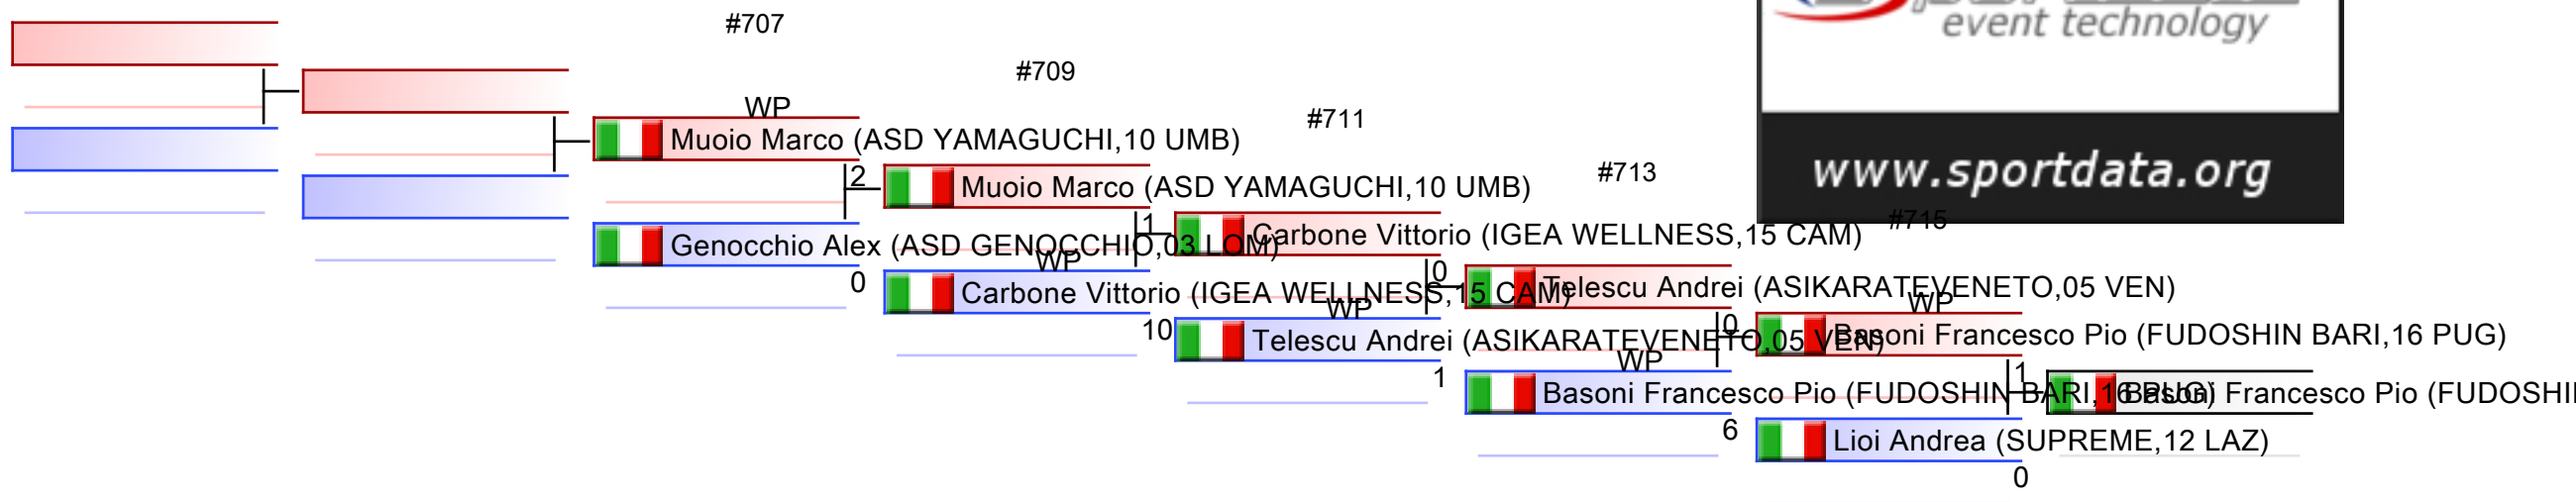

ESORDIENTI M KUMITE 48 KG
KUMITE/KATA - CAMPIONATO ITALIANO ESORDIENTI

2024-06-02

Tatami 3 17:00
Tabelloni - Pool 1,2,3,4

(c)sportdata GmbH & Co KG 2000-2024 (2024-06-02 18:38) v 10.1.0 build 1 (2024-02-07 18:12 CET) Licenza: Online_Event_ID-134_KUMITEKATACAMPIONATOITALIANOESORDIENTI (expire 2024-06-16)