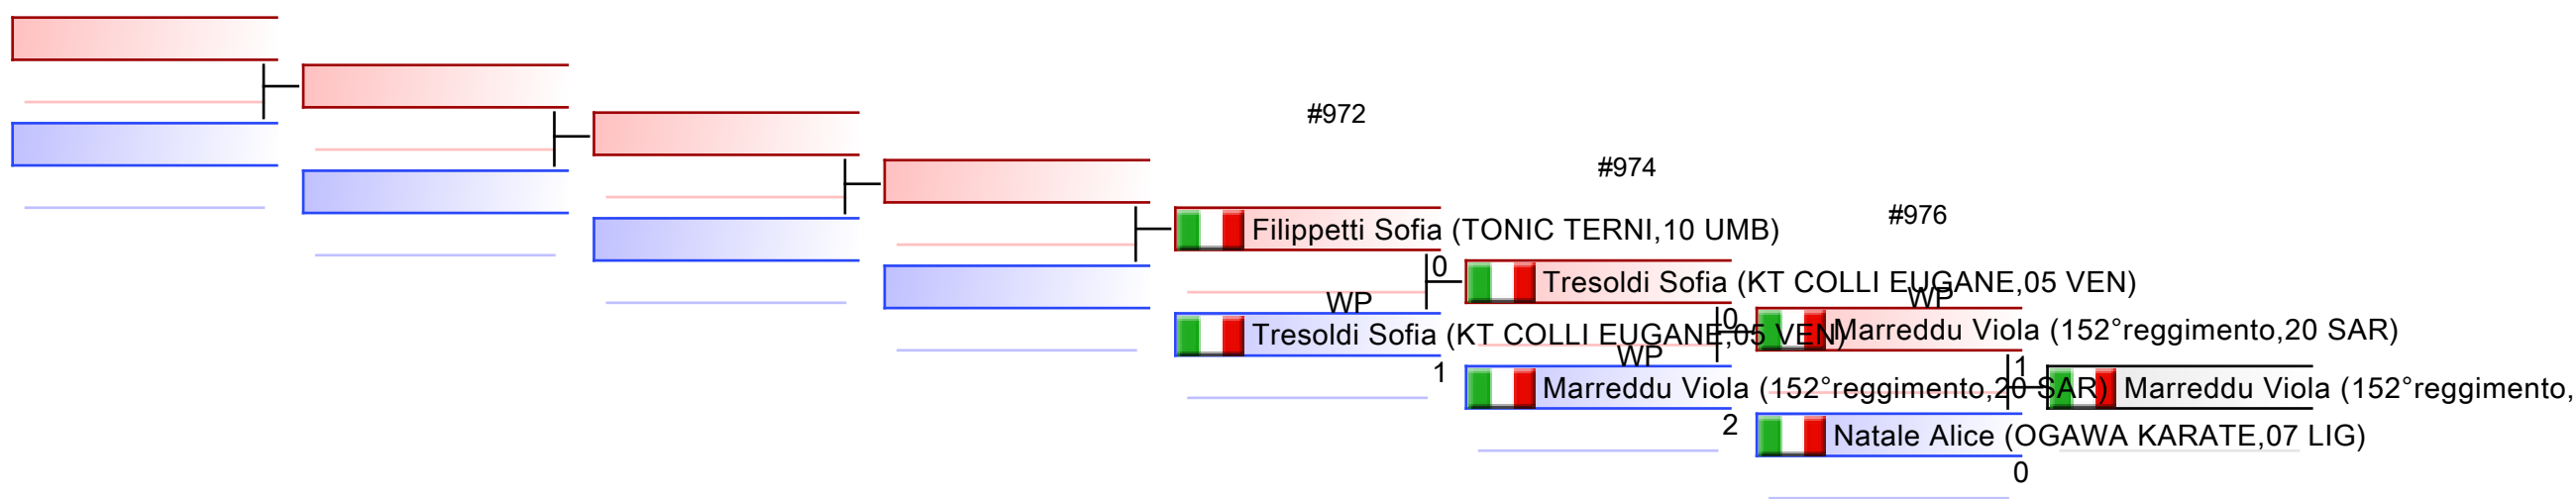

Ripescaggi: (1,2)