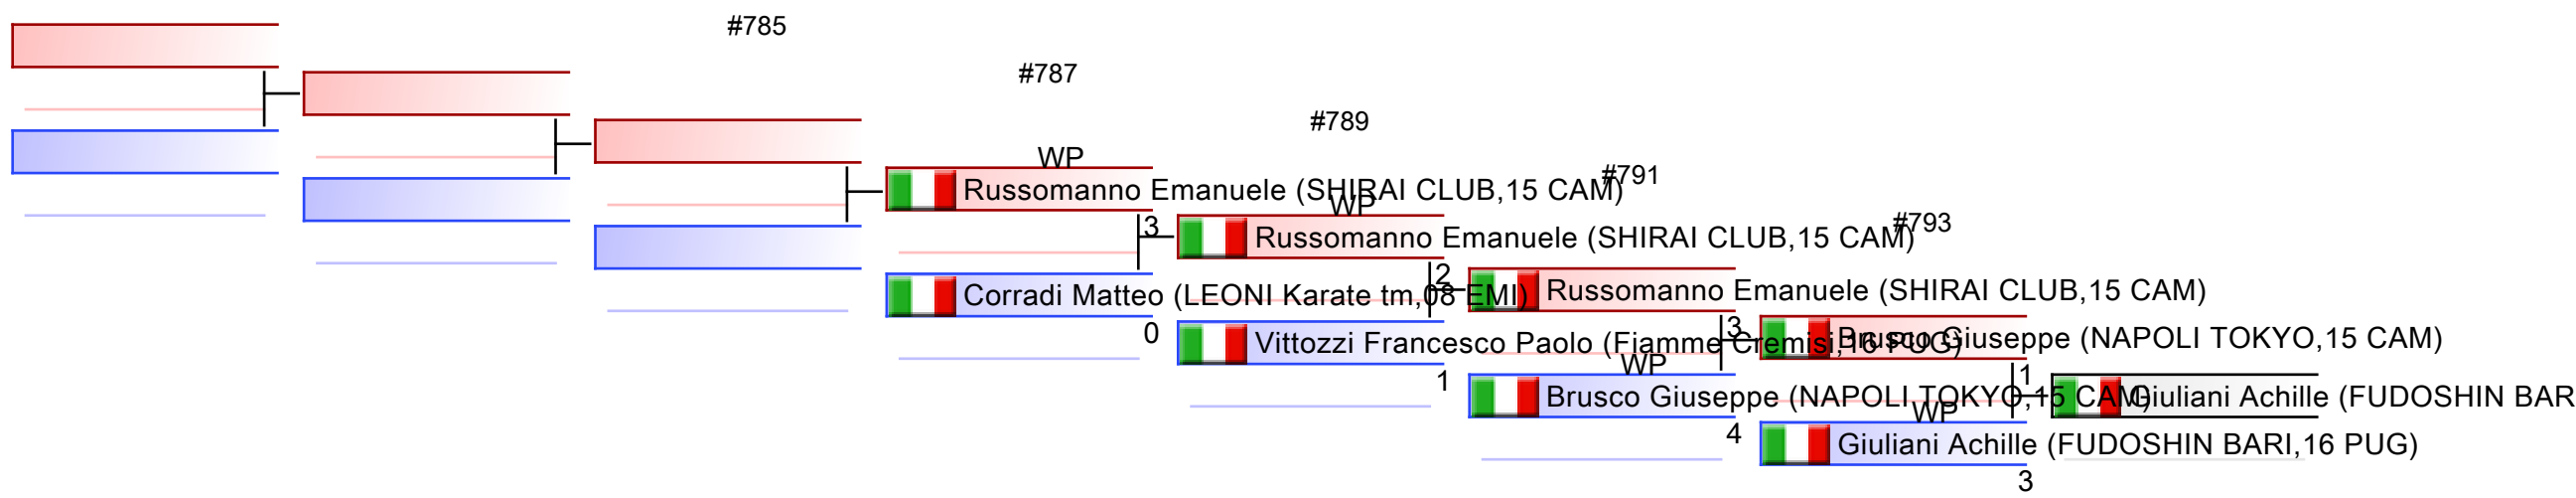

Ripescaggi: (1,2,3,4)