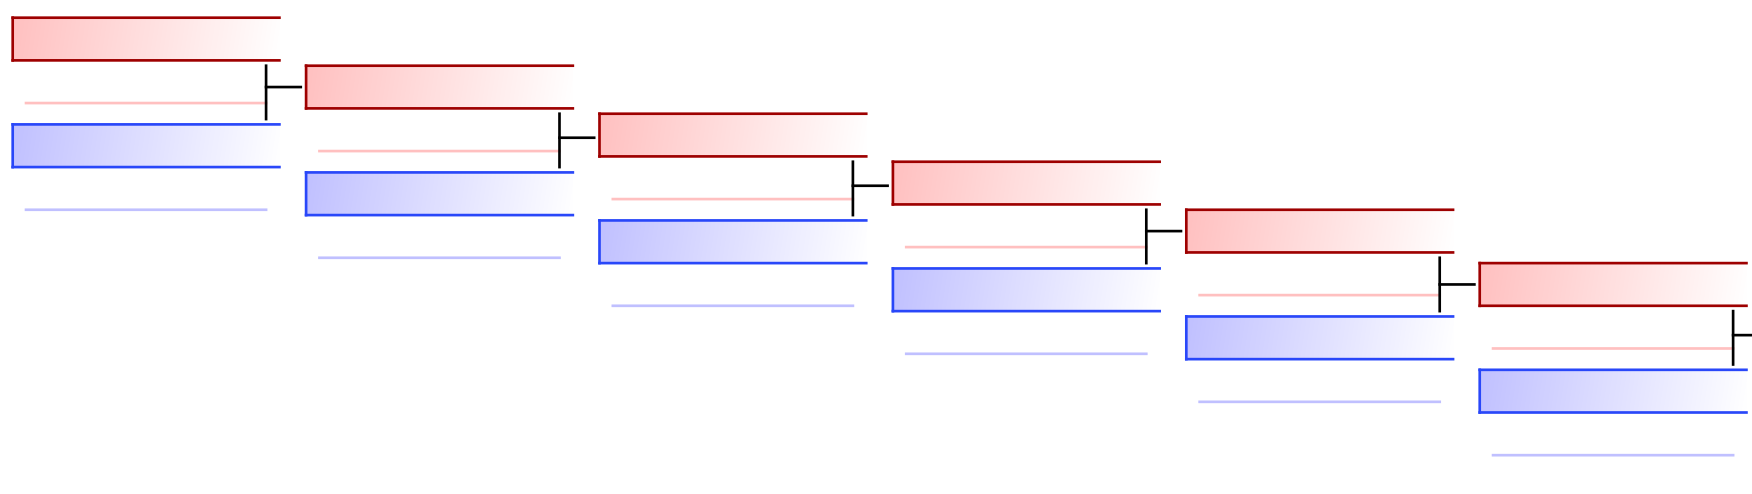

Ripescaggi: (1)

IMPERIO LUCA GRAZIANO (01TO0001)  
 IMPERIO LUCA GRAZIANO (01TO0001)  
 PAKOCS GABOR (11AN0999)

Arbitri:							
----------	--	--	--	--	--	--	--

WP  
 🇮🇹 LOVECCHIO ANTONIO (16TA1266)  
 5  
 🇮🇹 LOVECCHIO ANTONIO (16TA1266)  
 🇮🇹 MANGANO VINCENZO (18KR0308)  
 3

Ripescaggi: (1)

🇮🇹 BRANCIFORTE SALVATORE (19...)

Arbitri:							
----------	--	--	--	--	--	--	--

Ripescaggi: (1)

Arbitri:							
----------	--	--	--	--	--	--	--

Ripescaggi: (1)

Arbitri:							
----------	--	--	--	--	--	--	--