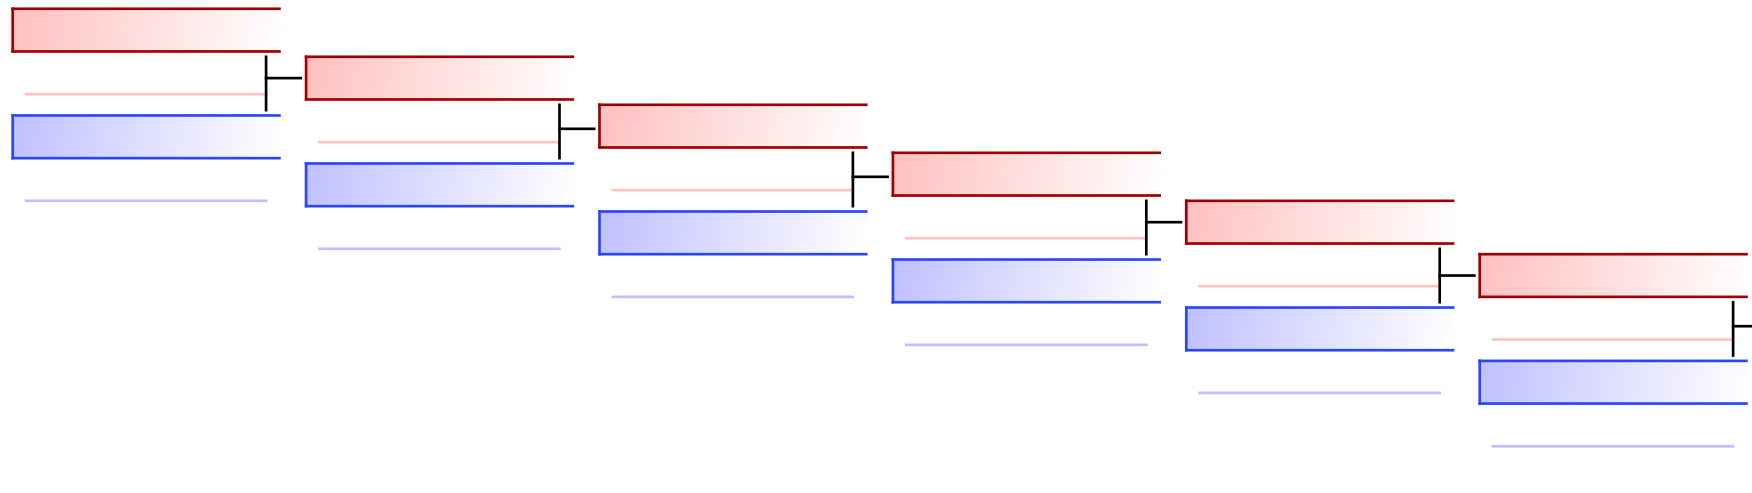

Ripescaggi: (1)

🇮🇹 BRANCIFORTE SALVATORE (19...)

Arbitri:							
----------	--	--	--	--	--	--	--

Ripescaggi: (1)

Arbitri:							
----------	--	--	--	--	--	--	--

Ripescaggi: (1)

Arbitri:							
----------	--	--	--	--	--	--	--

Ripescaggi: (1)

Arbitri:							
----------	--	--	--	--	--	--	--

**MONDINI ANGELO (03BS0924)**  
 0  
 WH **BRAVO GIORGIO (03BS1203)**  
**BRAVO GIORGIO (03BS1203)**  
 0

Ripescaggi: (1)

**GHIROLDI ROBERTO (03BS0924)**

Arbitri:							
----------	--	--	--	--	--	--	--

BELELLI ROBERTO (10TR3444)  
 WP HASANI ALEX (03BS1203) 1  
 HASANI ALEX (03BS1203) 6

Ripescaggi: (1)

MITOLA FILIPPO (16BA0467)

Arbitri:							
----------	--	--	--	--	--	--	--