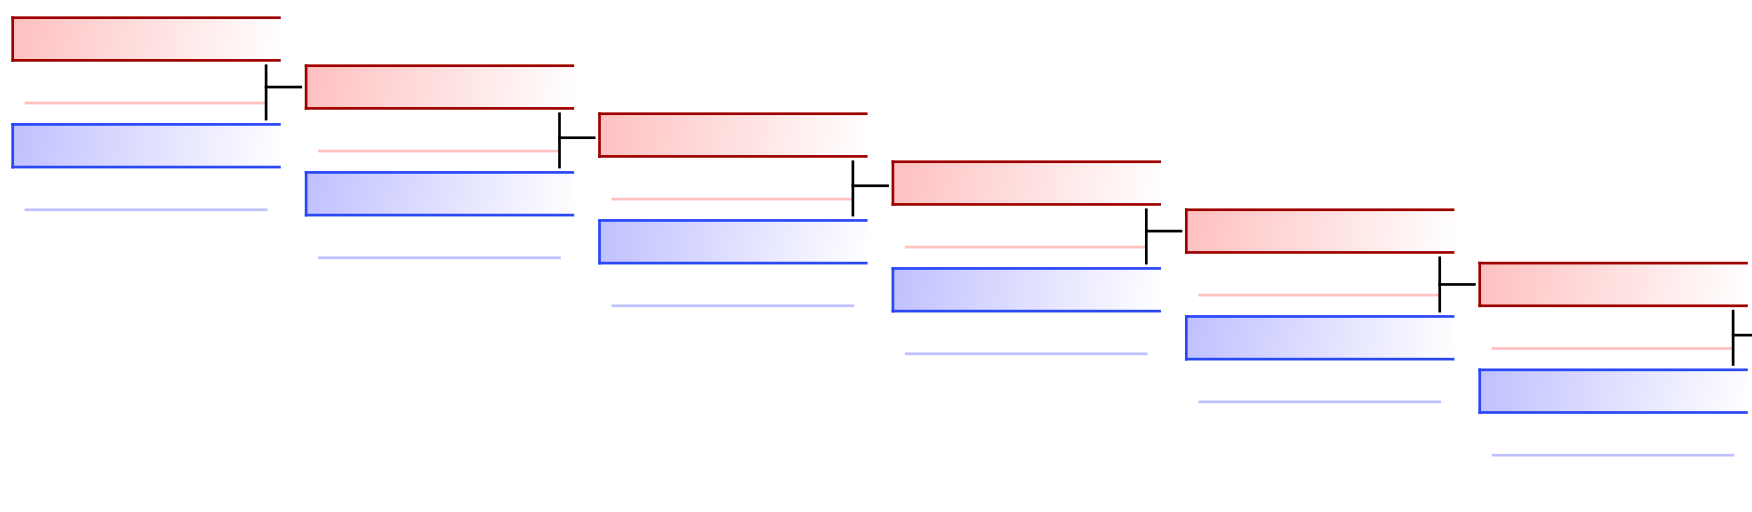

Ripescaggi: (1)

IMPERIO LUCA GRAZIANO (01TO0001)  
 IMPERIO LUCA GRAZIANO (01TO0001)  
 PAKOCS GABOR (11AN0999)

Arbitri:							
----------	--	--	--	--	--	--	--

WP  
 🇮🇹 LOVECCHIO ANTONIO (16TA1266)  
 5  
 🇮🇹 LOVECCHIO ANTONIO (16TA1266)  
 🇮🇹 MANGANO VINCENZO (18KR0308)  
 3

Ripescaggi: (1)

🇮🇹 BRANCIFORTE SALVATORE (19...)

Arbitri:							
----------	--	--	--	--	--	--	--

Ripescaggi: (1)

Arbitri:							
----------	--	--	--	--	--	--	--

Ripescaggi: (1)

Arbitri:							
----------	--	--	--	--	--	--	--