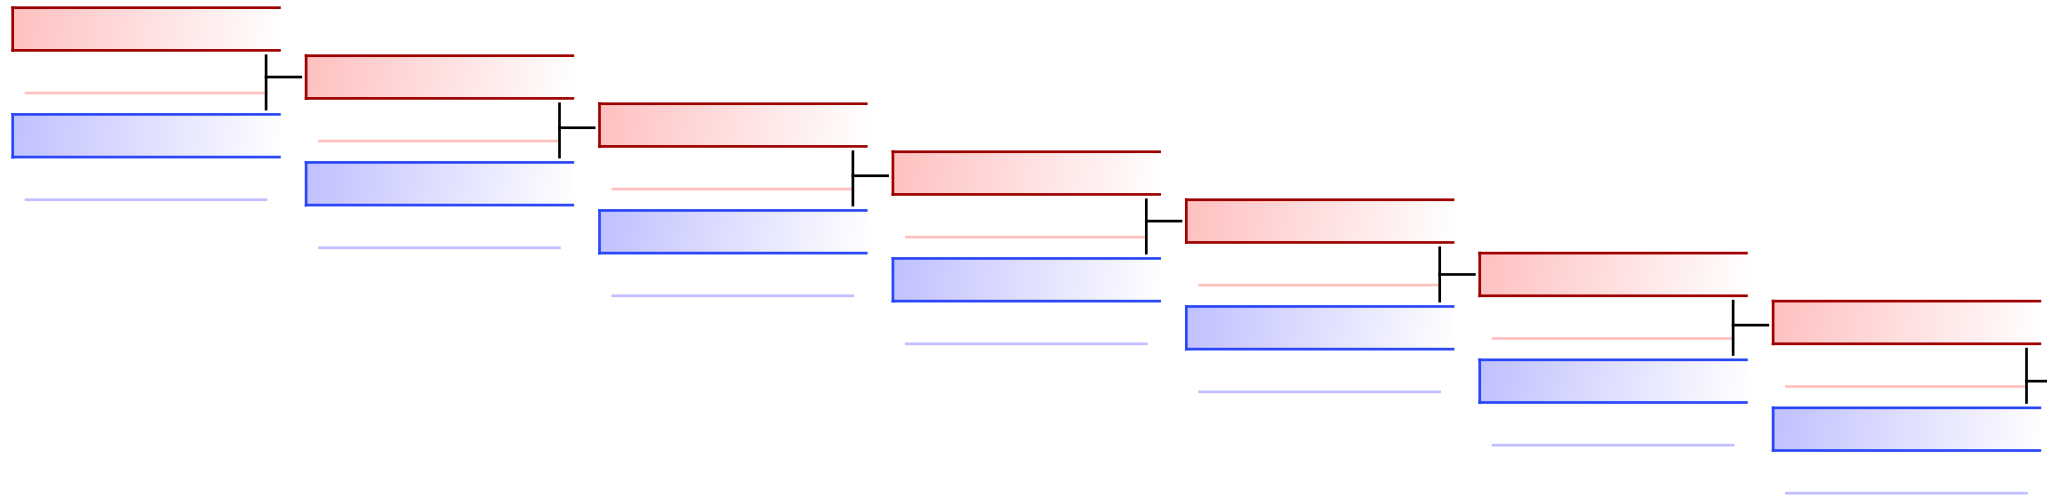

Ripescaggi: (1)

🇮🇹 BRANCIFORTE SALVATORE (19...)

Arbitri:							
----------	--	--	--	--	--	--	--

Ripescaggi: (1)

Arbitri:							
----------	--	--	--	--	--	--	--

Ripescaggi: (1)

Arbitri:							
----------	--	--	--	--	--	--	--

Ripescaggi: (1)

Arbitri:							
----------	--	--	--	--	--	--	--

**MONDINI ANGELO (03BS0924)**  
 0  
 WH **BRAVO GIORGIO (03BS1203)**  
**BRAVO GIORGIO (03BS1203)**  
 0

Ripescaggi: (1)

**GHIROLDI ROBERTO (03BS0924)**

Arbitri:							
----------	--	--	--	--	--	--	--

BELELLI ROBERTO (10TR3444)  
 WP HASANI ALEX (03BS1203) 1  
 HASANI ALEX (03BS1203) 6

Ripescaggi: (1)

MITOLA FILIPPO (16BA0467)

Arbitri:							
----------	--	--	--	--	--	--	--