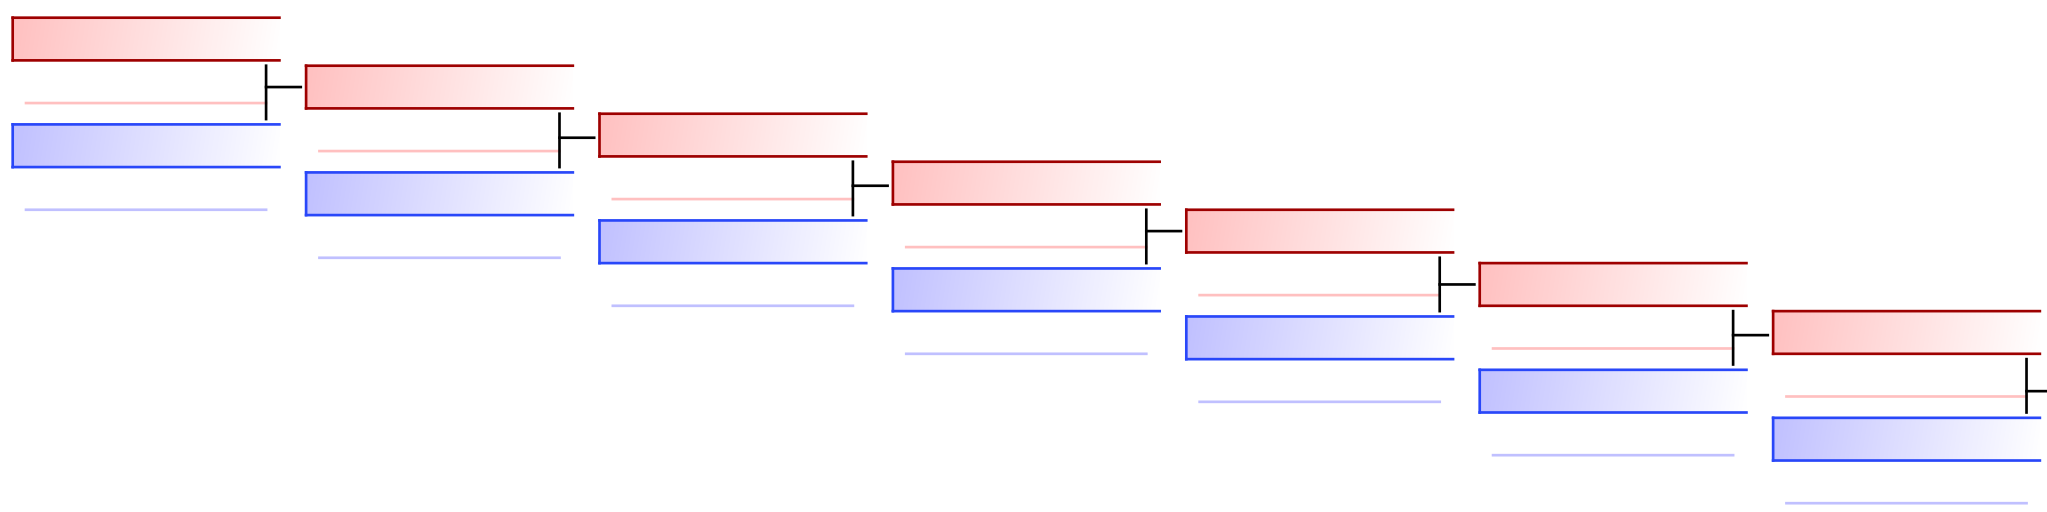

Ripescaggi: (1)

🇮🇹 BRANCIFORTE SALVATORE (19...)

Arbitri:							
----------	--	--	--	--	--	--	--

Ripescaggi: (1)

Arbitri:							
----------	--	--	--	--	--	--	--

Ripescaggi: (1)

Arbitri:							
----------	--	--	--	--	--	--	--

Ripescaggi: (1)

Arbitri:							
----------	--	--	--	--	--	--	--

**MONDINI ANGELO (03BS0924)**  
 0  
 WH **BRAVO GIORGIO (03BS1203)**  
**BRAVO GIORGIO (03BS1203)**  
 0

Ripescaggi: (1)

**GHIROLDI ROBERTO (03BS0924)**

Arbitri:							
----------	--	--	--	--	--	--	--

BELELLI ROBERTO (10TR3444)  
 WP HASANI ALEX (03BS1203) 1  
 HASANI ALEX (03BS1203) 6

Ripescaggi: (1)

MITOLA FILIPPO (16BA0467)

Arbitri:							
----------	--	--	--	--	--	--	--