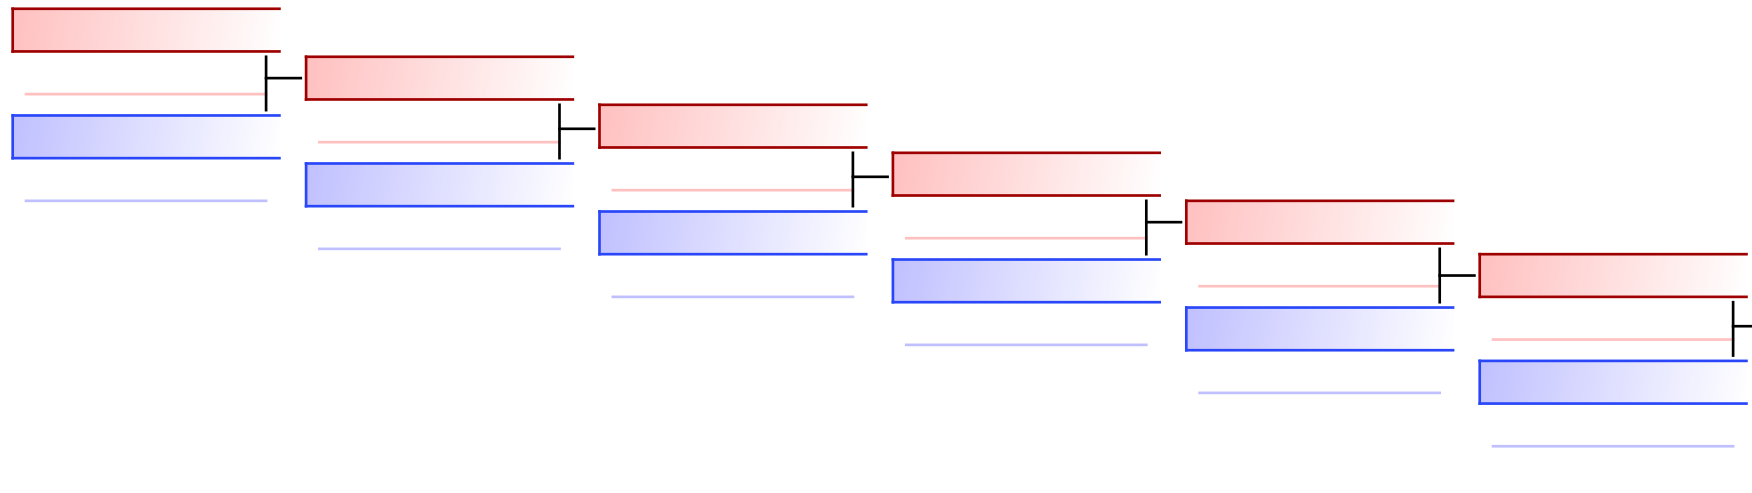

WP
PITRUZZELLO DOMENICO (19SR0511)
5
PITRUZZELLO DOMENICO (19SR0511)
CAGGIANO MAURO (16FG3560)
0