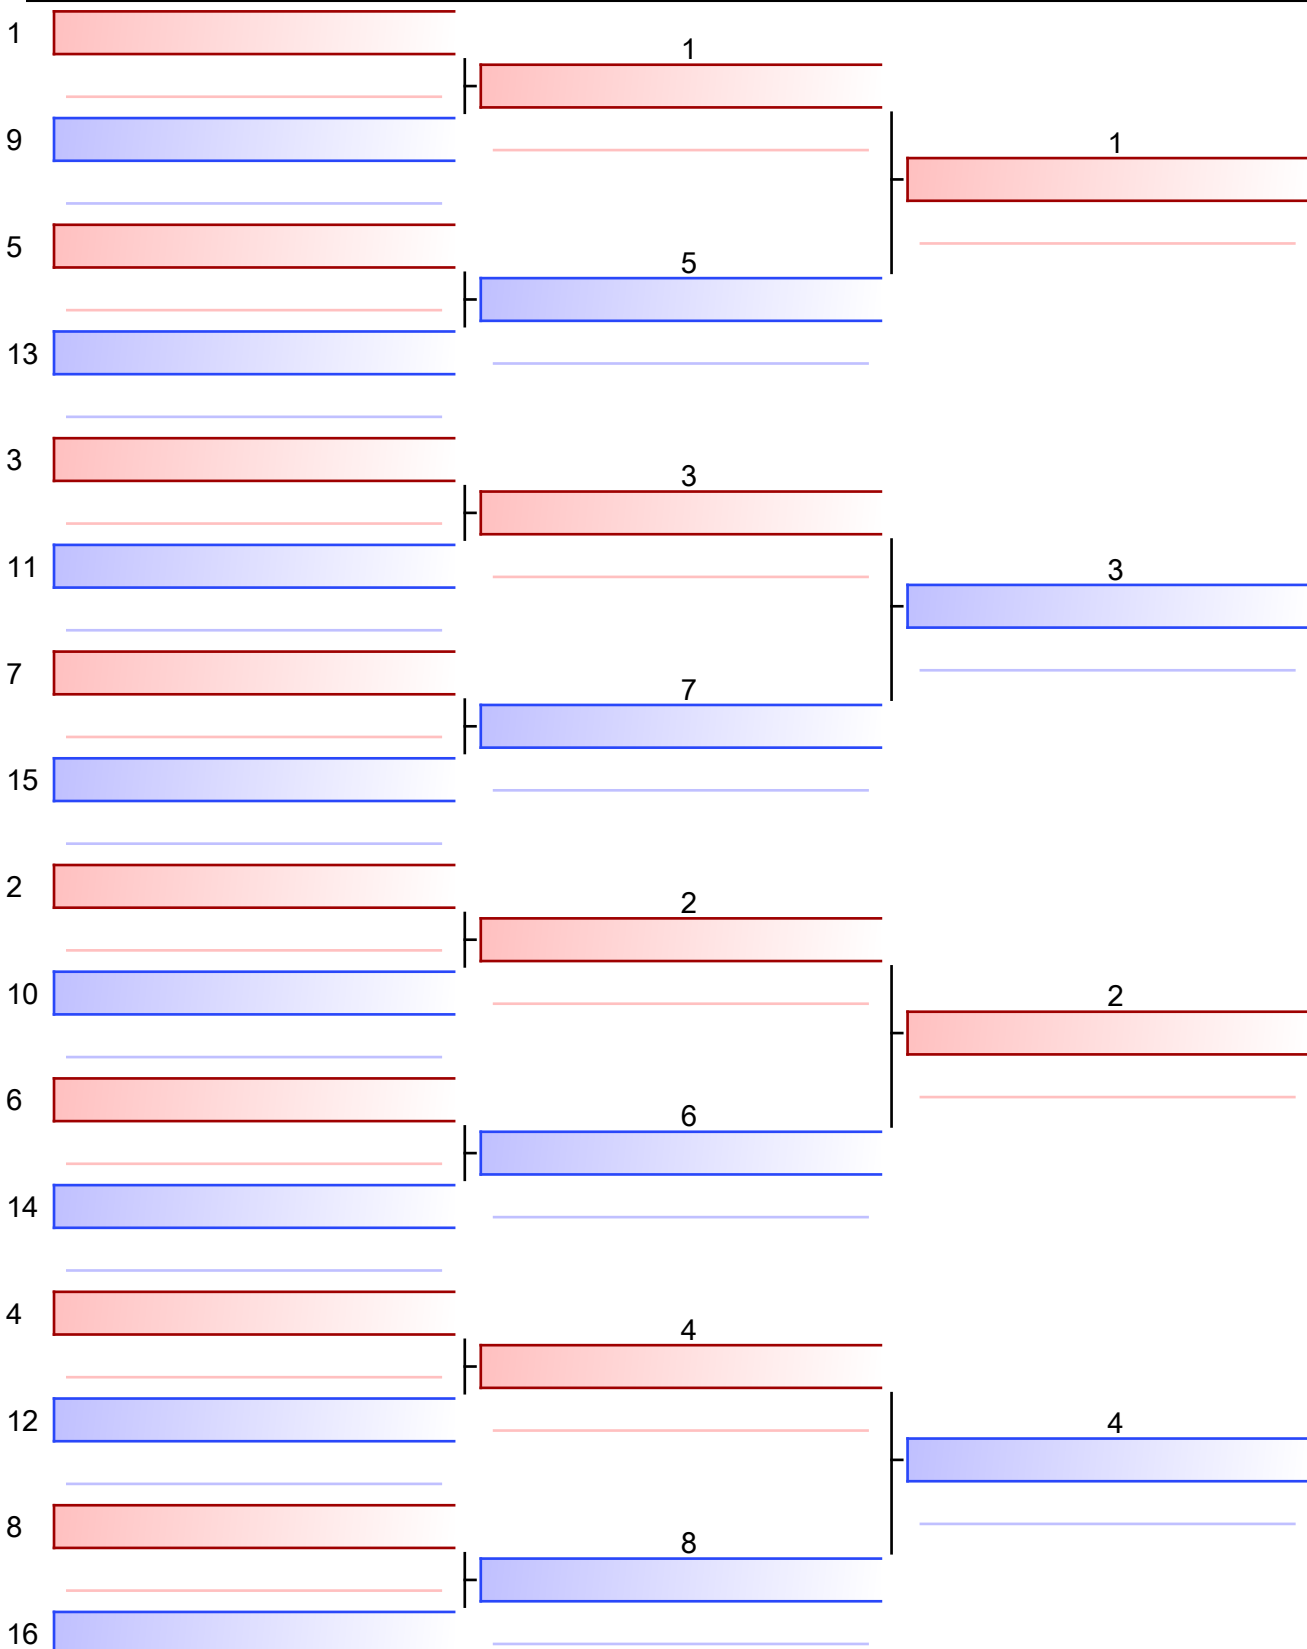

Arbitri:			

ESORDIENTI M KUMITE 58 KG

01-FRQ_ESORDIENTI_KA_KU KARATE PIEMONTE, Via Volpiano, 38 - Leini - TO, ITA

Tatami

Tabelloni - Pool

1/1

Finale

1 WP
 Bodrero Alessandro (KARATE REVELLO)