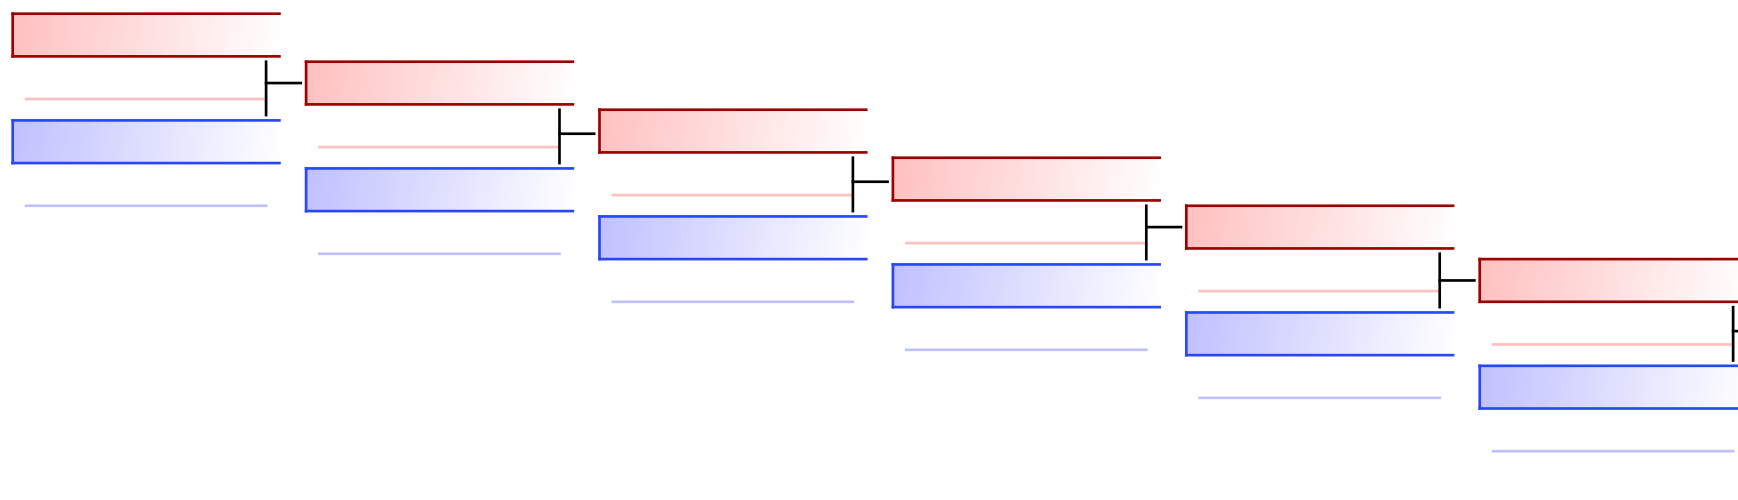

#32

Di Bari Giulia (BUDO LACASSIA)

Arbitri: