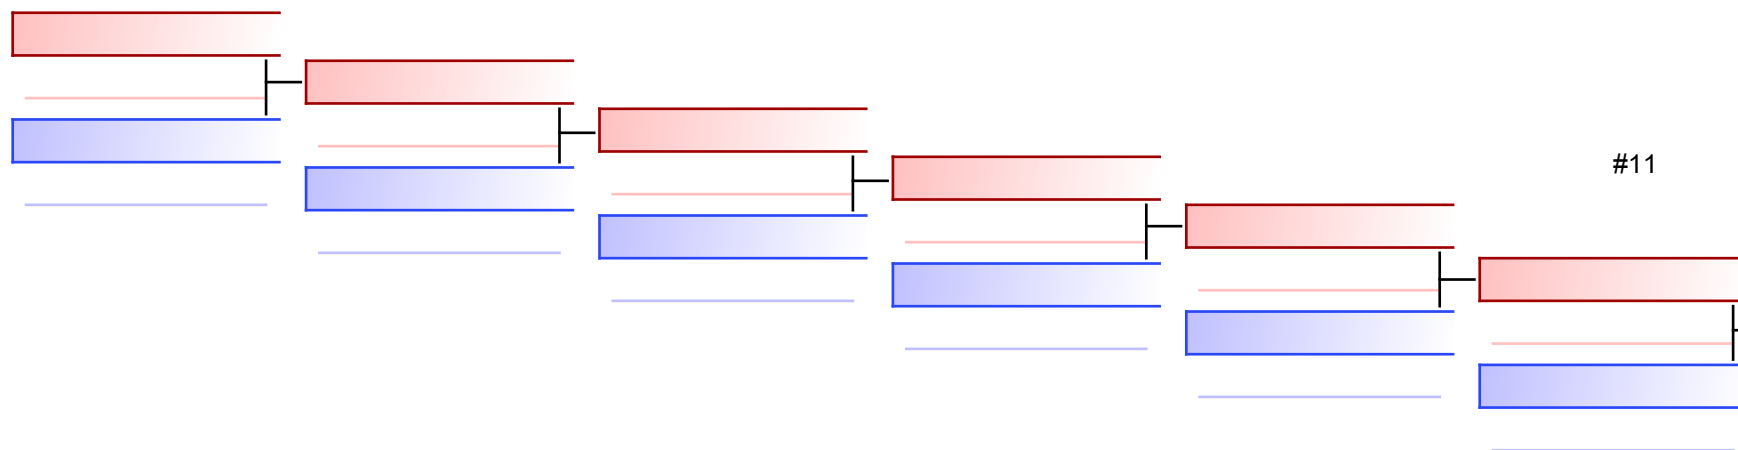

01-FRQ_ESORDIENTI_KA_KU KARATE PIEMONTE

2024-05-12

Tatami

1 10:00

Tabelloni - Pool

1

(c)sportdata GmbH & Co KG 2000-2024 (2024-05-12 17:49) v 10.1.0 build 1 (2024-02-07 18:12 CET) Licenza: Online_Event_ID-121_01FRQESORDIENTIKAKUKARATEPIEMONTE (expire 2024-05-26)