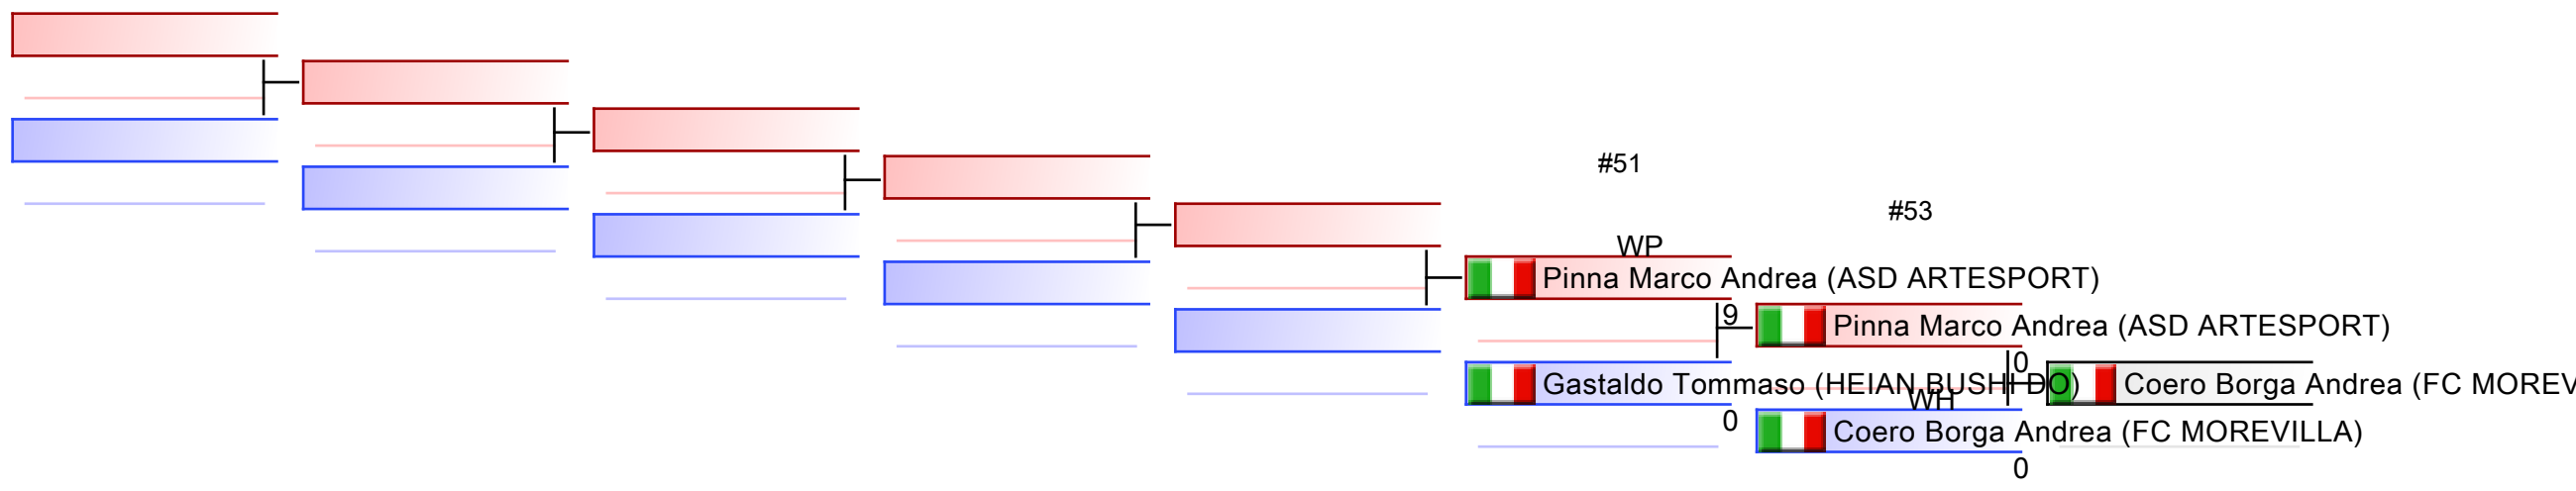

Ripescaggi: (1)