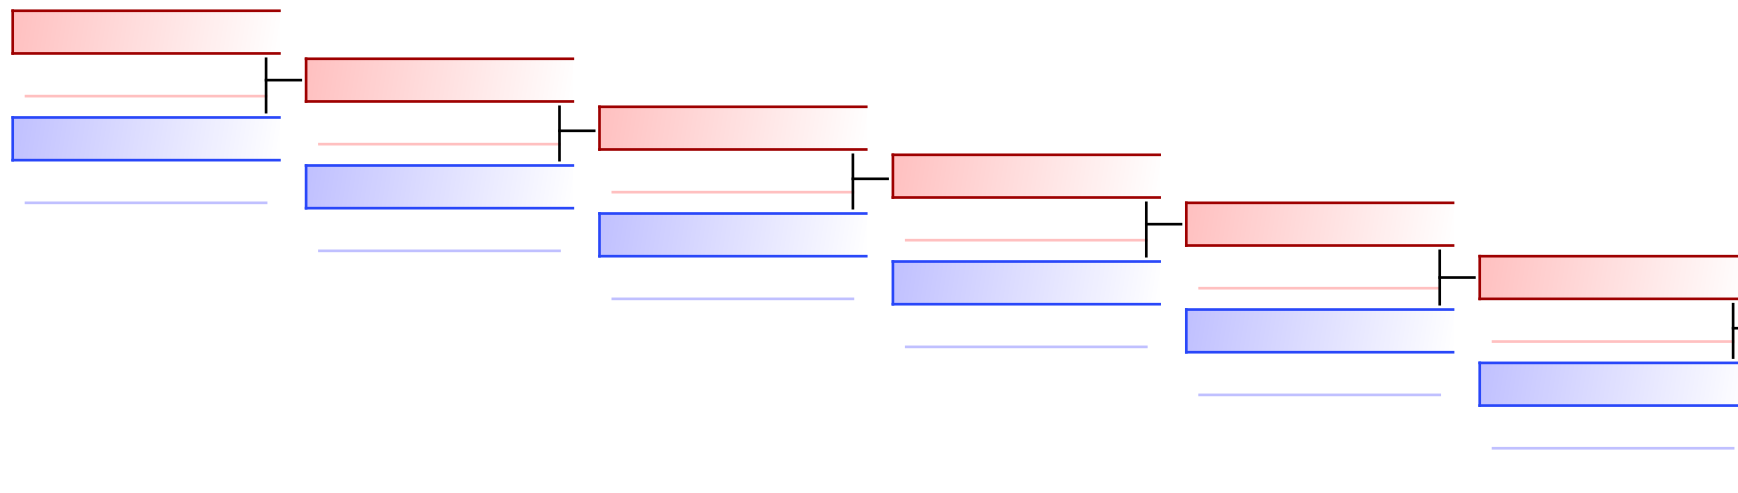

ESORDIENTI M KUMITE 53 KG

01-FRQ_ESORDIENTI_KA_KU KARATE PIEMONTE

2024-05-12

Tatami

1 17:05

Tabelloni - Pool

(c)sportdata GmbH & Co KG 2000-2024 (2024-05-12 17:49) v 10.1.0 build 1 (2024-02-07 18:12 CET) Licenza: Online_Event_ID-121_01FRQESORDIENTIKAKUKARATEPIEMONTE (expire 2024-05-26)

#85

Mondino Stefano (KARATE REVELLO)

0
WH Panebianco Davide (FIAMME OR

Panebianco Davide (FIAMME ORO)

0

Ripescaggi: (1)