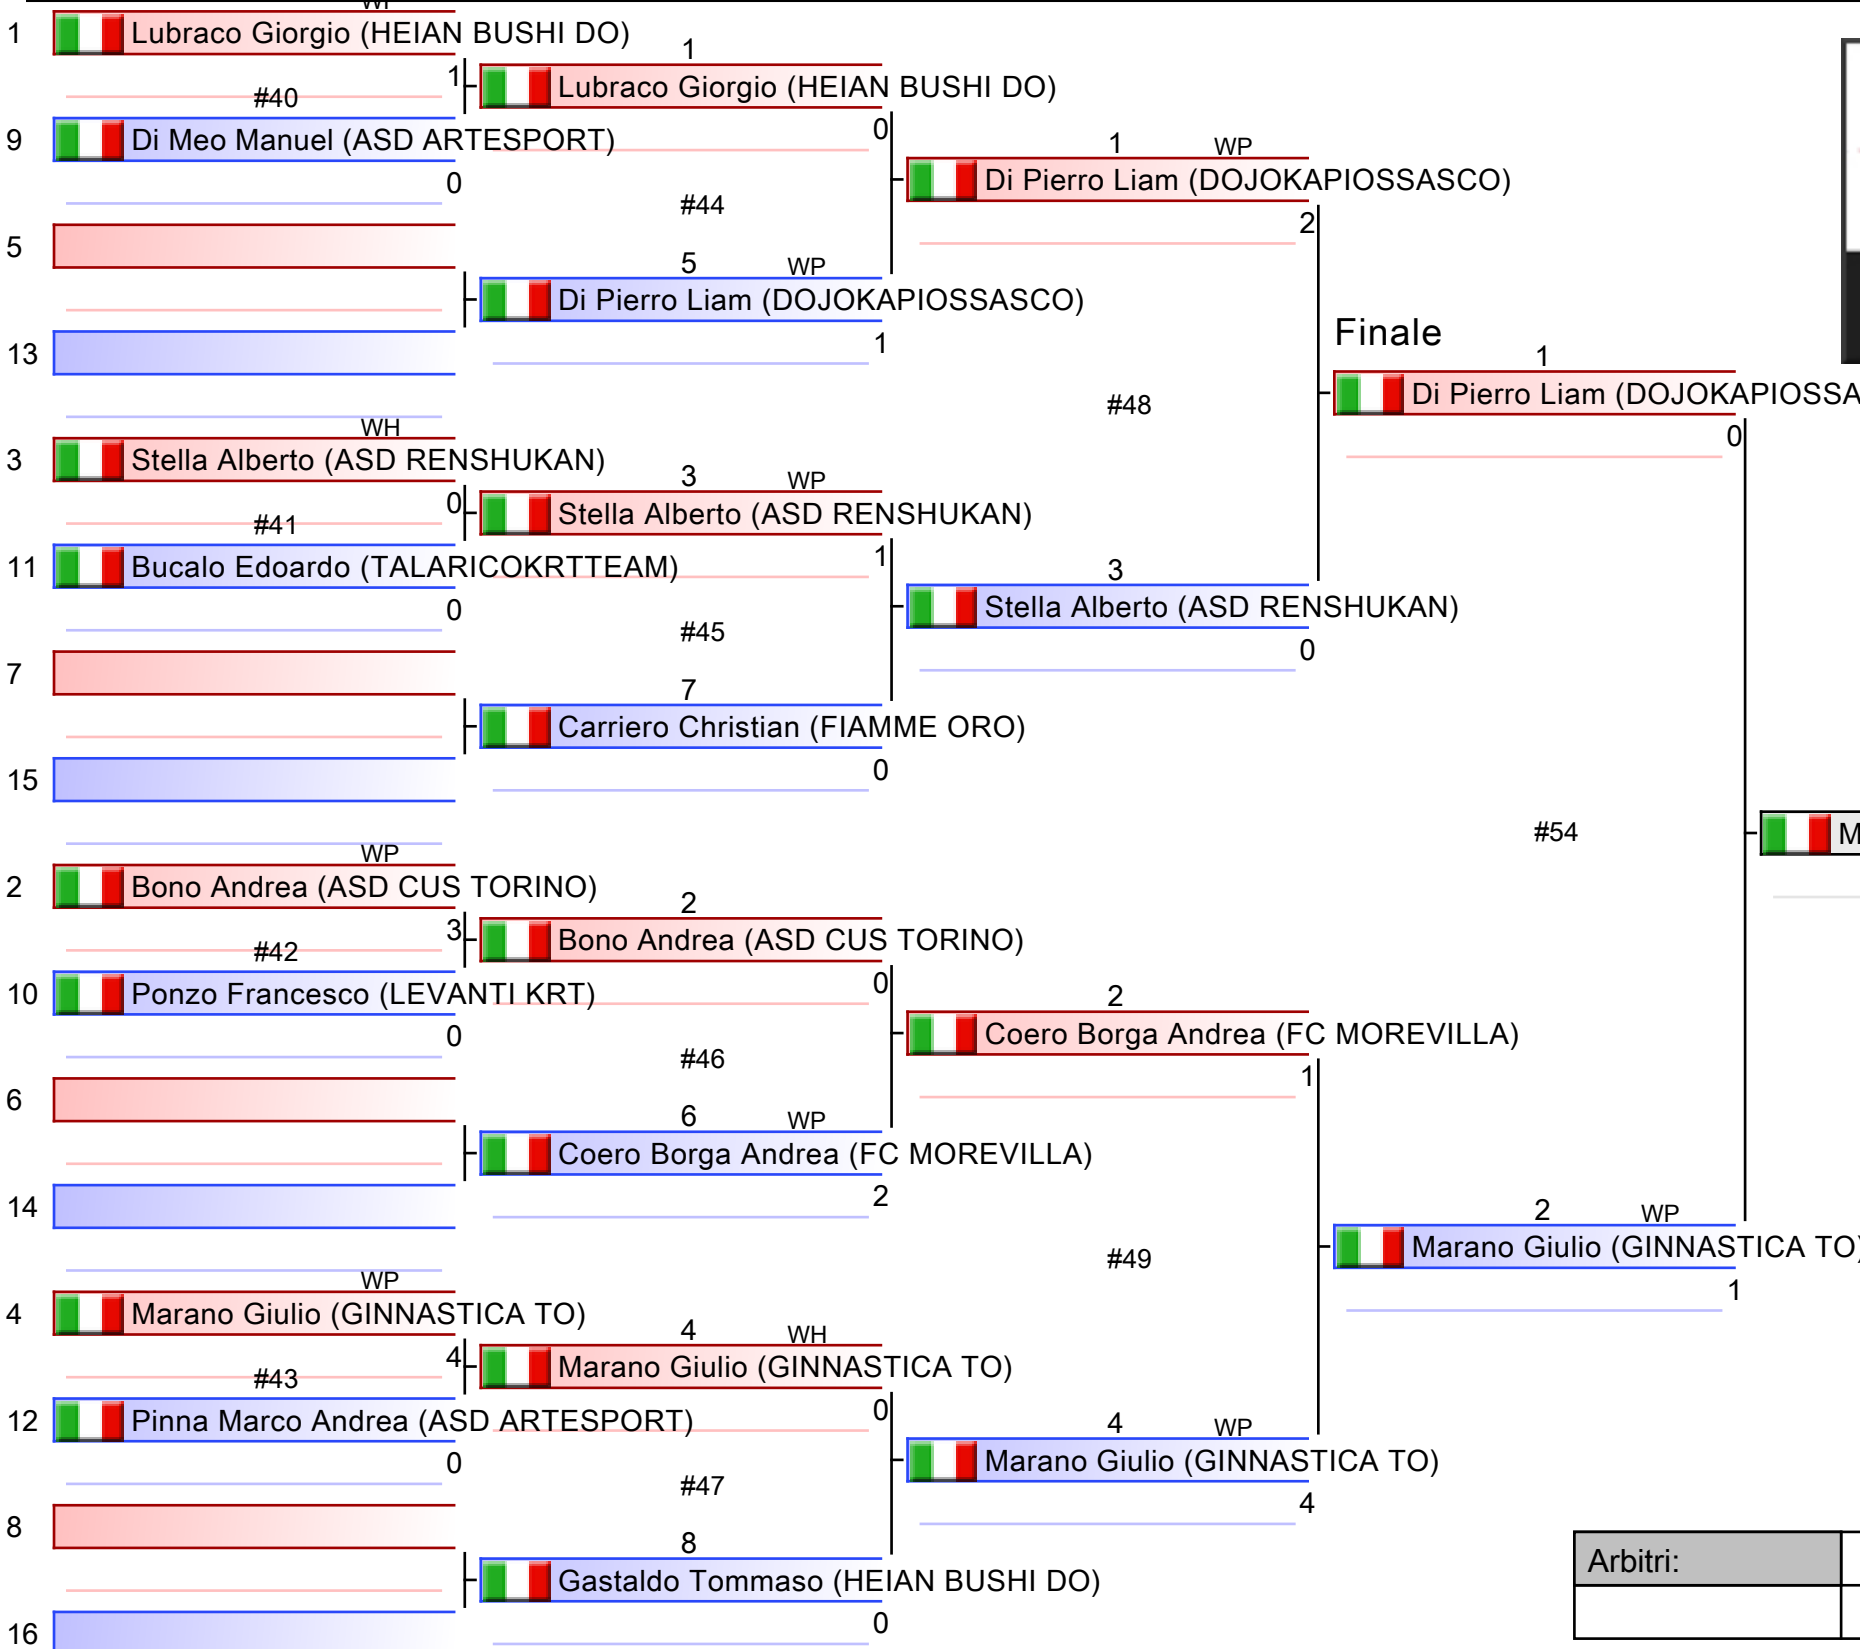

2024-05-12

Tatami
1 10:35

Tabelloni - Pool
1/1

1. EZZA LEONARDO (FC MOREVILLA)
2. BRUNI DAVIDE (ORBASSANO APS)
3. IACOPONI CRISTIAN (ASD RENSHUKAN)
3. DANGELI CRISTIAN (KARATE PISCINA)
5. MITTINO VALERIO (FC MOREVILLA)

1/1

- | |
|---------------------------------------|
| 1. MARANO GIULIO (GINNASTICA TO) |
| 2. DI PIERRO LIAM (DOJOKAPIOSSASCO) |
| 3. STELLA ALBERTO (ASD RENSUKAN) |
| 3. COERO BORGA ANDREA (FC MOREVILLA) |
| 5. LUBRACO GIORGIO (HEIAN BUSHI DO) |
| 5. PINNA MARCO ANDREA (ASD ARTESPORT) |
| 7. GASTALDO TOMMASO (HEIAN BUSHI DO) |