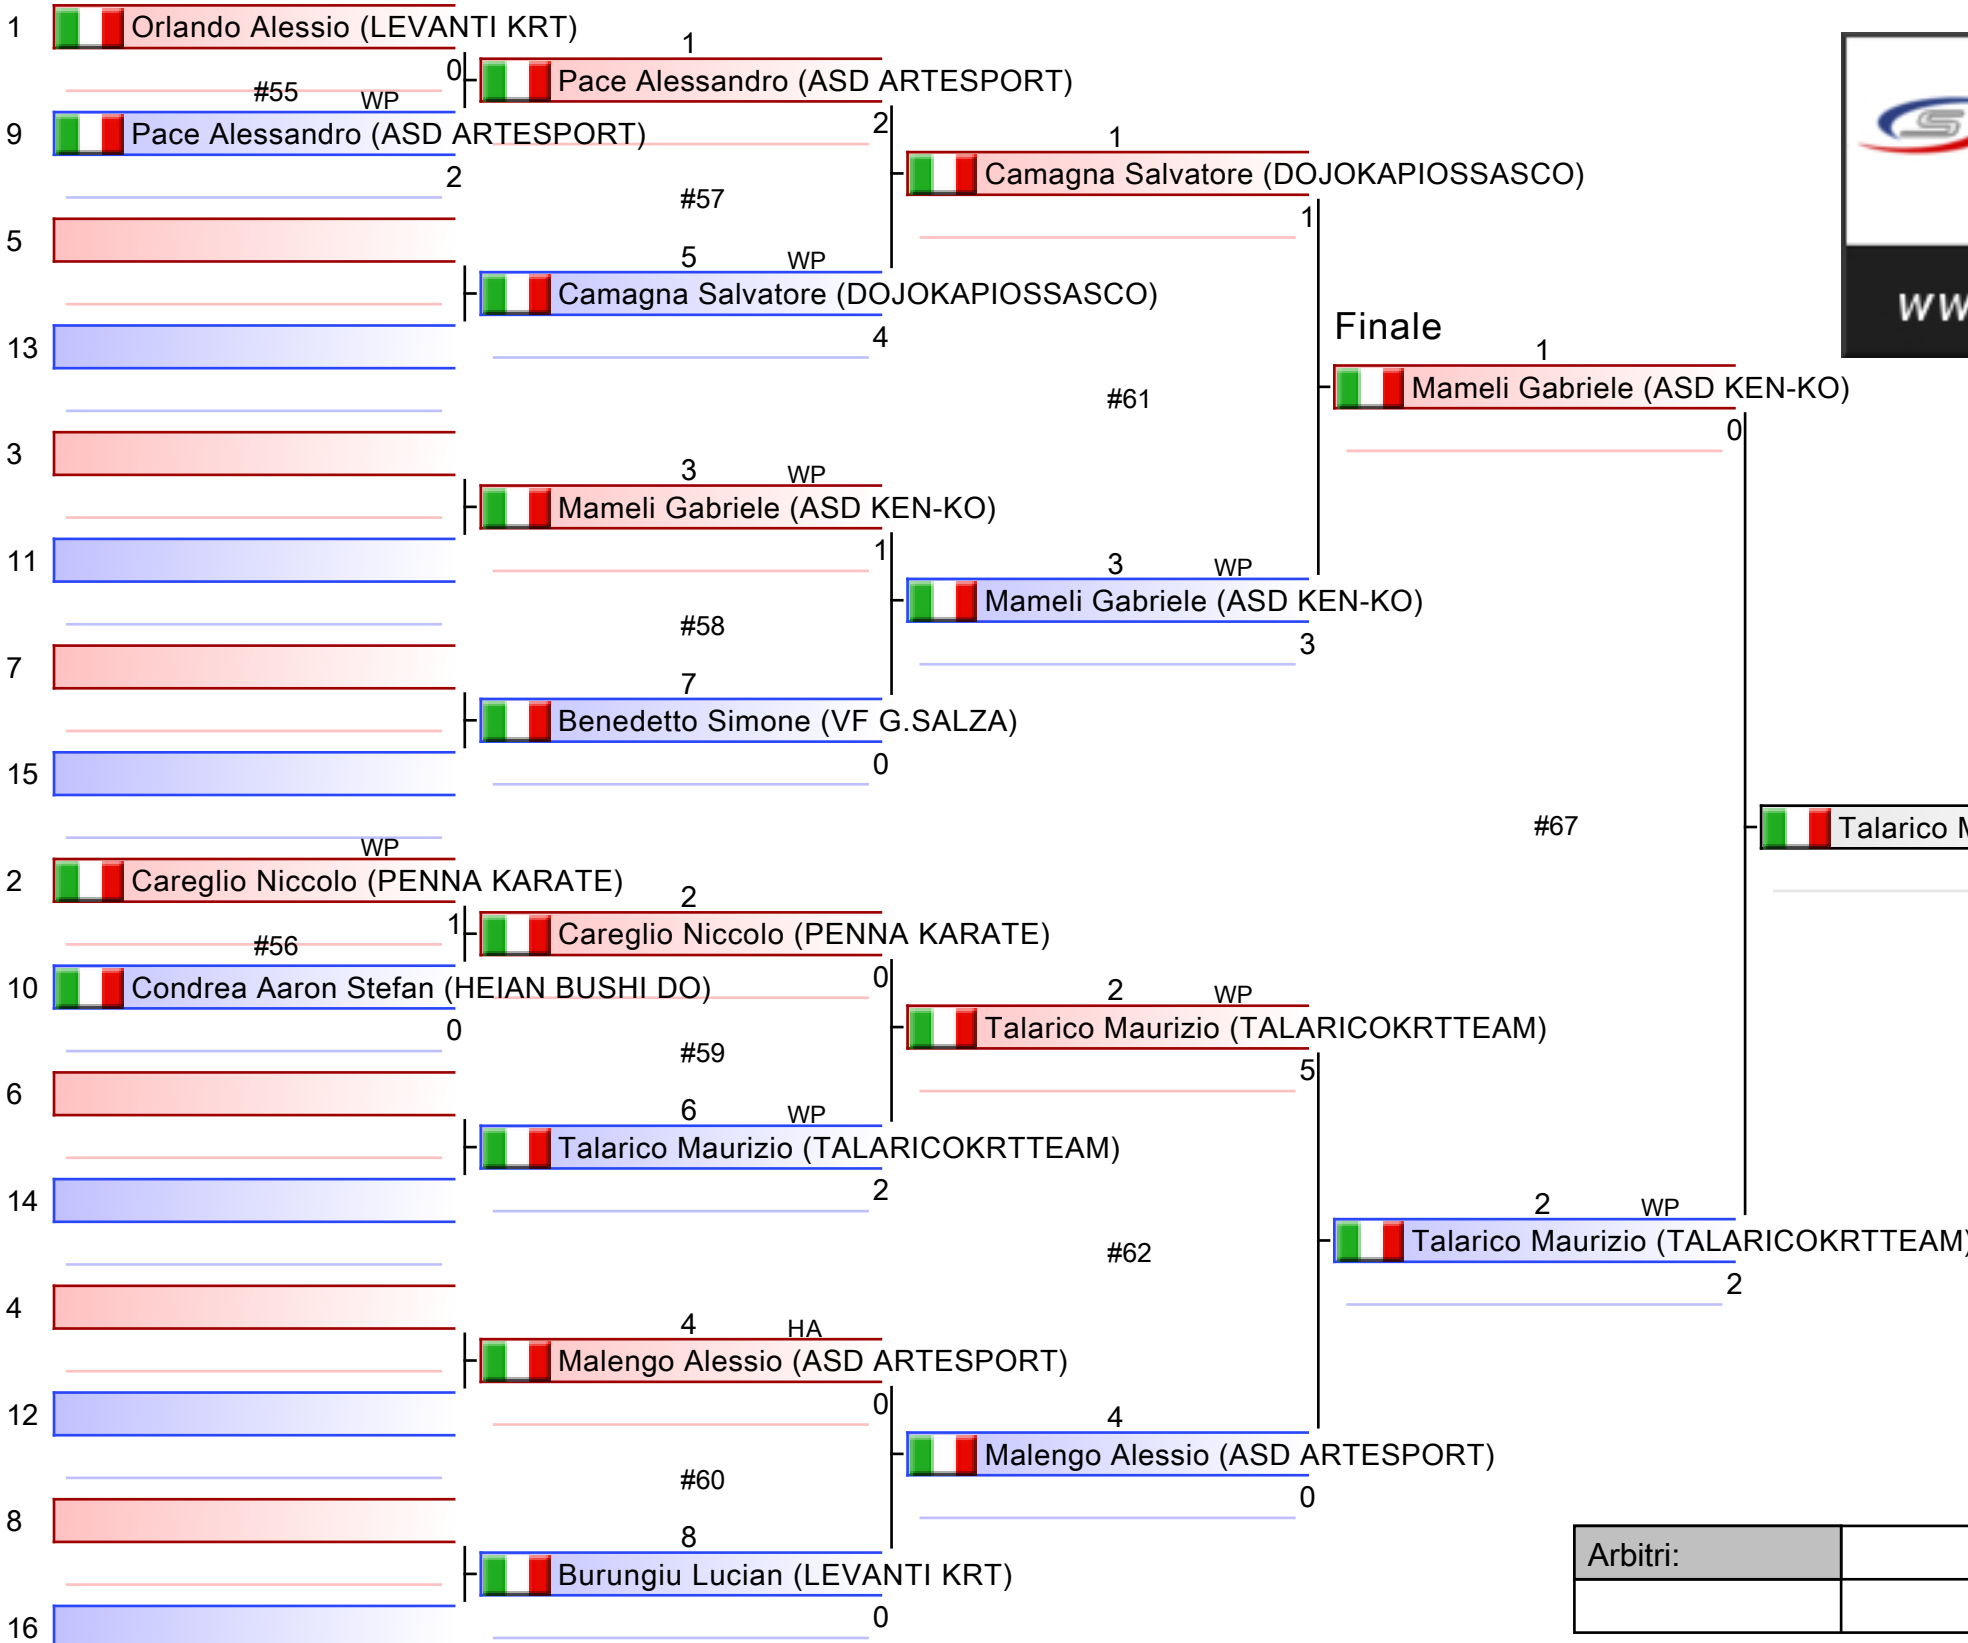

ESORDIENTI M KUMITE 43 KG

01-FRQ_ESORDIENTI_KA_KU KARATE PIEMONTE, Via Volpiano, 38 - Leini - TO, ITA

2024-05-12

Tatami
1 14:35

Tabelloni - Pool
1/1

1. TALARICO MAURIZIO (TALARICOKRTTEAM)
2. MAMELI GABRIELE (ASD KEN-KO)
3. CAMAGNA SALVATORE (DOJOKAPIOSSASCO)
3. CAREGLIO NICCOLO (PENNA KARATE)
5. BENEDETTO SIMONE (VF G.SALZA)
5. MALENGO ALESSIO (ASD ARTESPORT)

Arbitri: