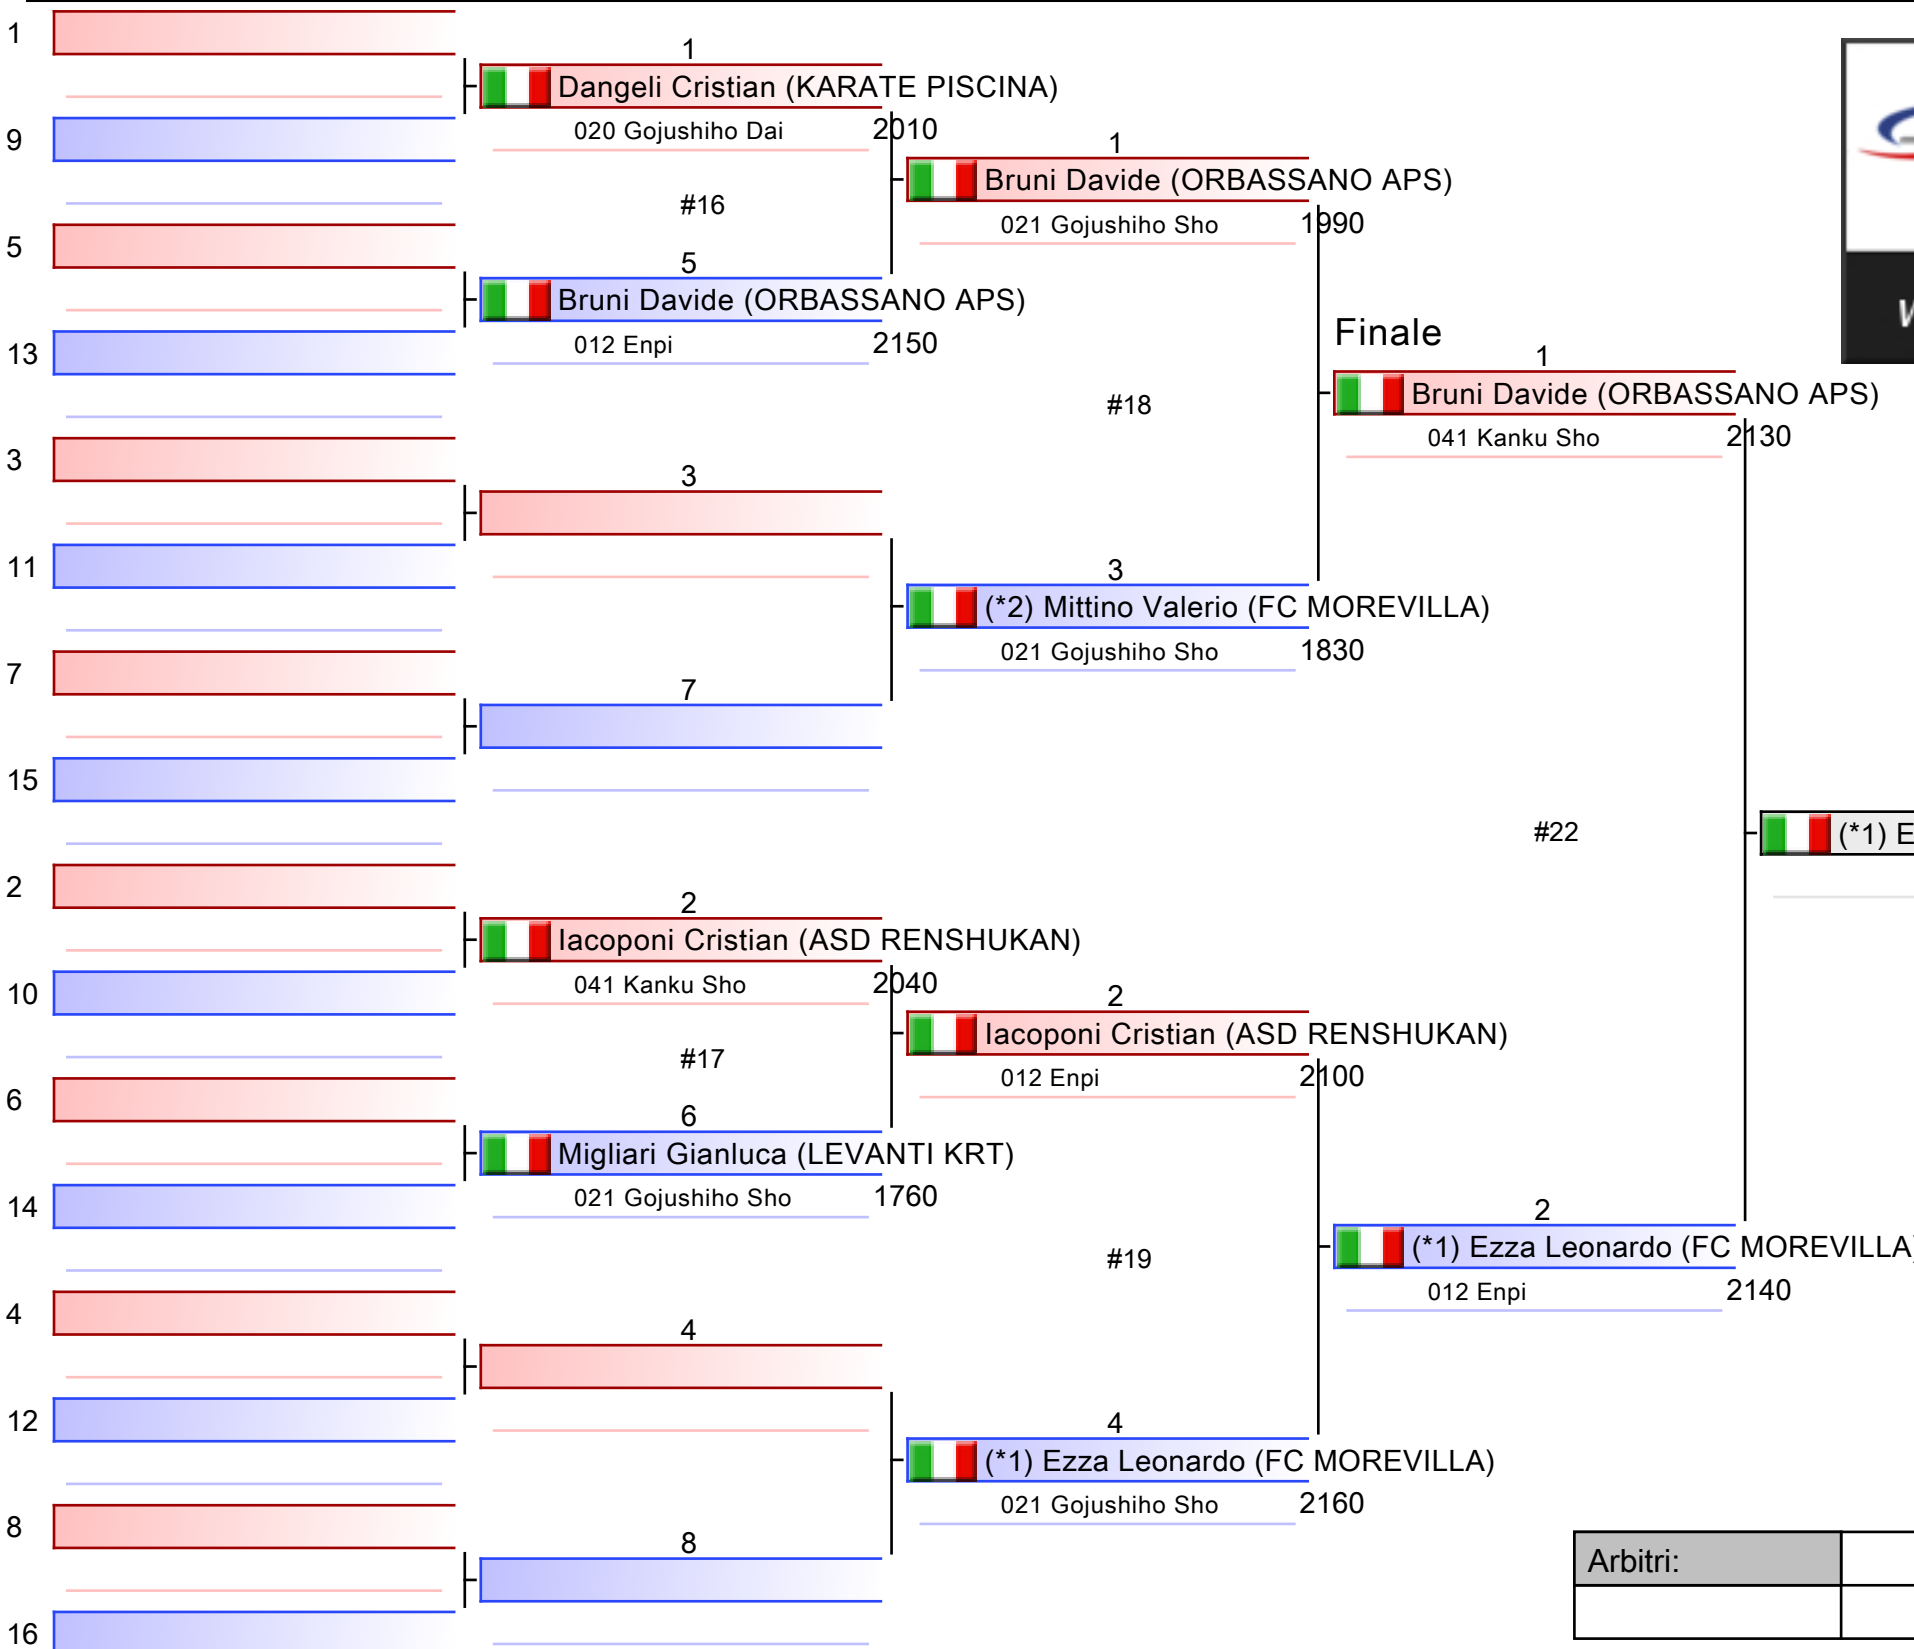

2024-05-12

Tatami

1 12:50

Tabelloni - Pool

1/1

- 1  (*3) Aquino Sofia (FC MOREVILLA)
#37 1  (*3) Aquino Sofia (FC MOREVILLA)
- 2  Conforto Giada (TALARICOKRTTEAM)
0
- 3  (*3) Aquino Sofia (FC MOREVILLA)
#38 0  (*3) Aquino Sofia (FC MOREVILLA)
- 4  Perino Irene (DRAGONS KARATE)
0
- 5  Conforto Giada (TALARICOKRTTEAM)
#39 0  Perino Irene (DRAGONS KARATE)
- 6  Perino Irene (DRAGONS KARATE)
3

1. AQUINO SOFIA (FC MOREVILLA)
2. PERINO IRENE (DRAGONS KARATE)
3. CONFORTO GIADA (TALARICOKRTTEAM)

*Testa di serie

Arbitri:			

ESORDIENTI M KATA

01-FRQ_ESORDIENTI_KA_KU KARATE PIEMONTE, Via Volpiano, 38 - Leini - TO, ITA

2024-05-12

Tatami
1 10:35

Tabelloni - Pool
1/1

1. EZZA LEONARDO (FC MOREVILLA)
2. BRUNI DAVIDE (ORBASSANO APS)
3. IACOPONI CRISTIAN (ASD RENSHUKAN)
3. DANGELI CRISTIAN (KARATE PISCINA)
5. MITTINO VALERIO (FC MOREVILLA)