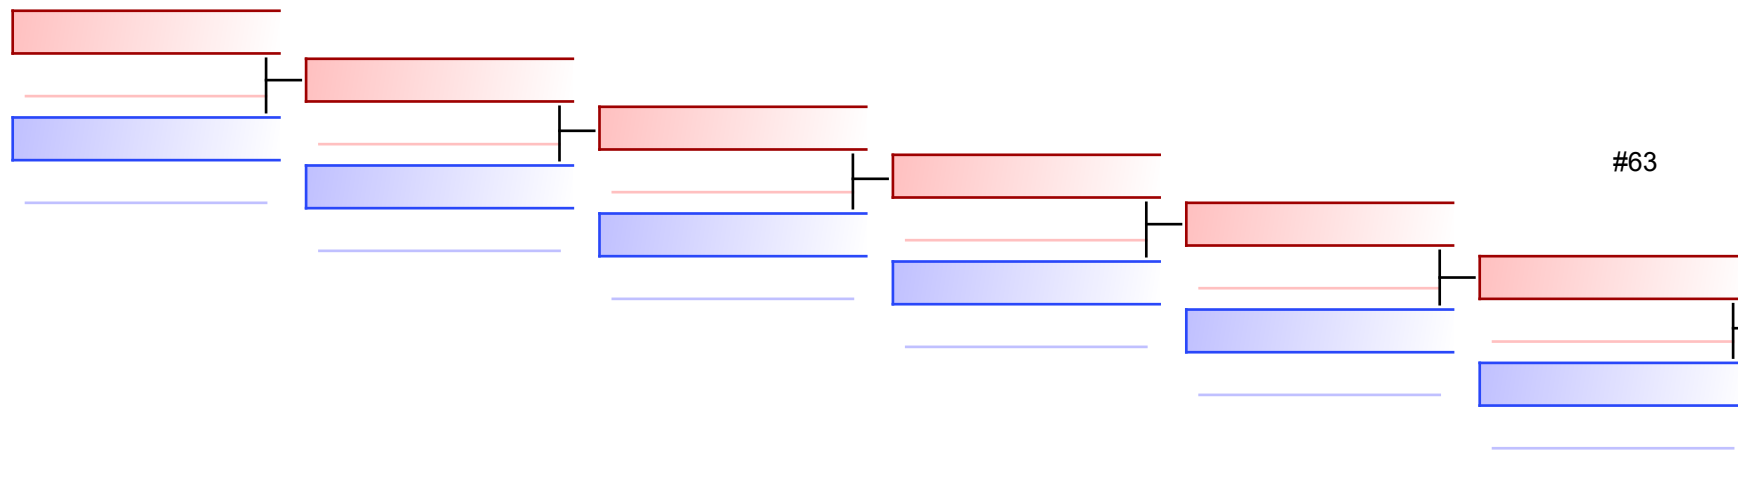

ESORDIENTI M KUMITE 43 KG

01-FRQ_ESORDIENTI_KA_KU KARATE PIEMONTE

2024-05-12

Tatami

1 15:10

Tabelloni - Pool

1

(c)sportdata GmbH & Co KG 2000-2024 (2024-05-12 17:49) v 10.1.0 build 1 (2024-02-07 18:12 CET) Licenza: Online_Event_ID-121_01FRQESORDIENTIKAKUKARATEPIEMONTE (expire 2024-05-26)

#63

Benedetto Simone (VF G.SALZA) | 2
WP | Camagna Salvatore (DOJOKAPIO
Camagna Salvatore (DOJOKAPIOSSASCO) | 3