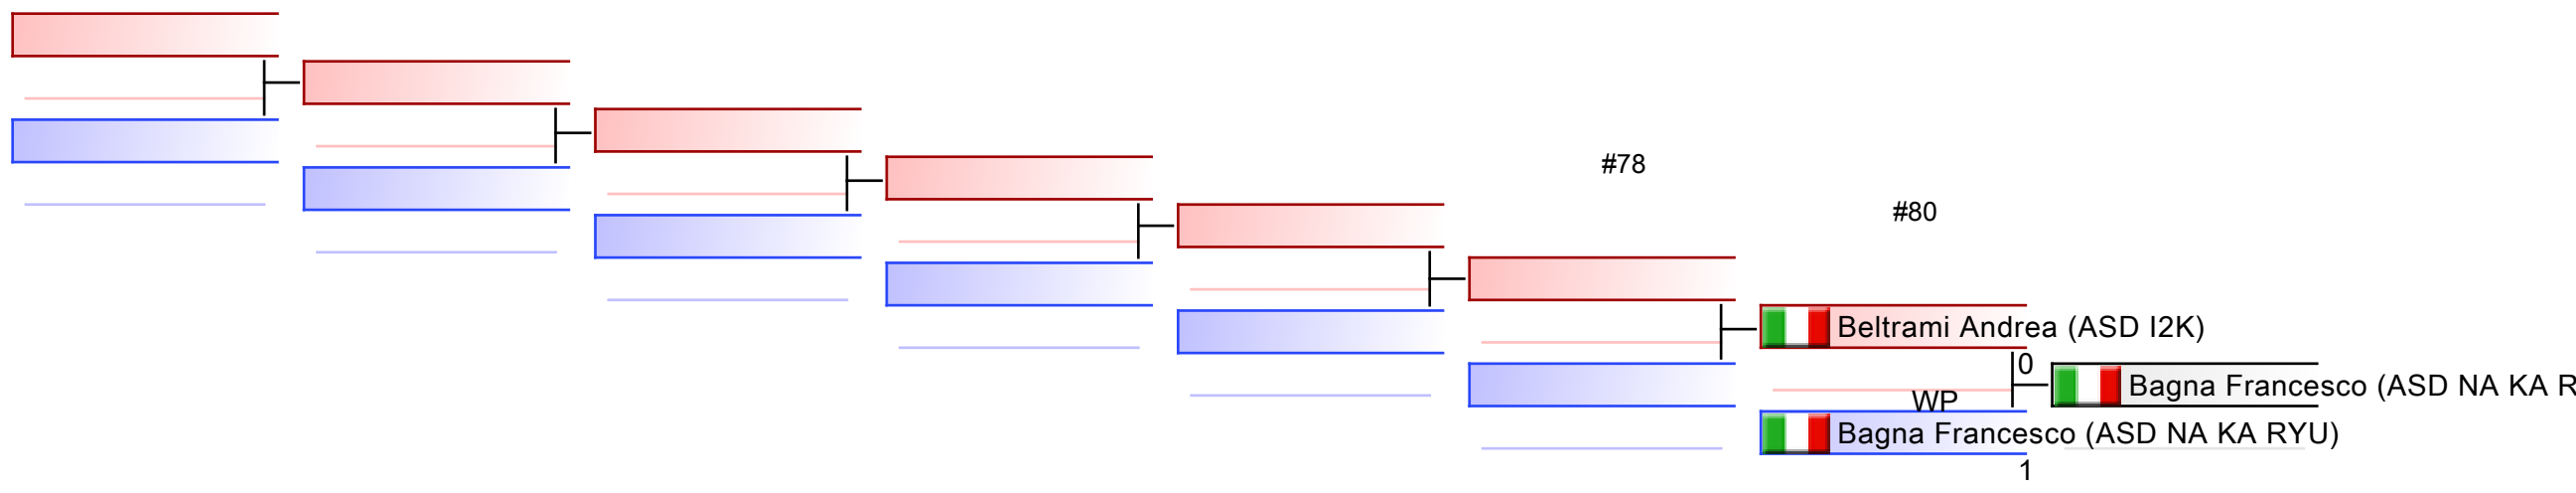

Ripescaggi: (1)