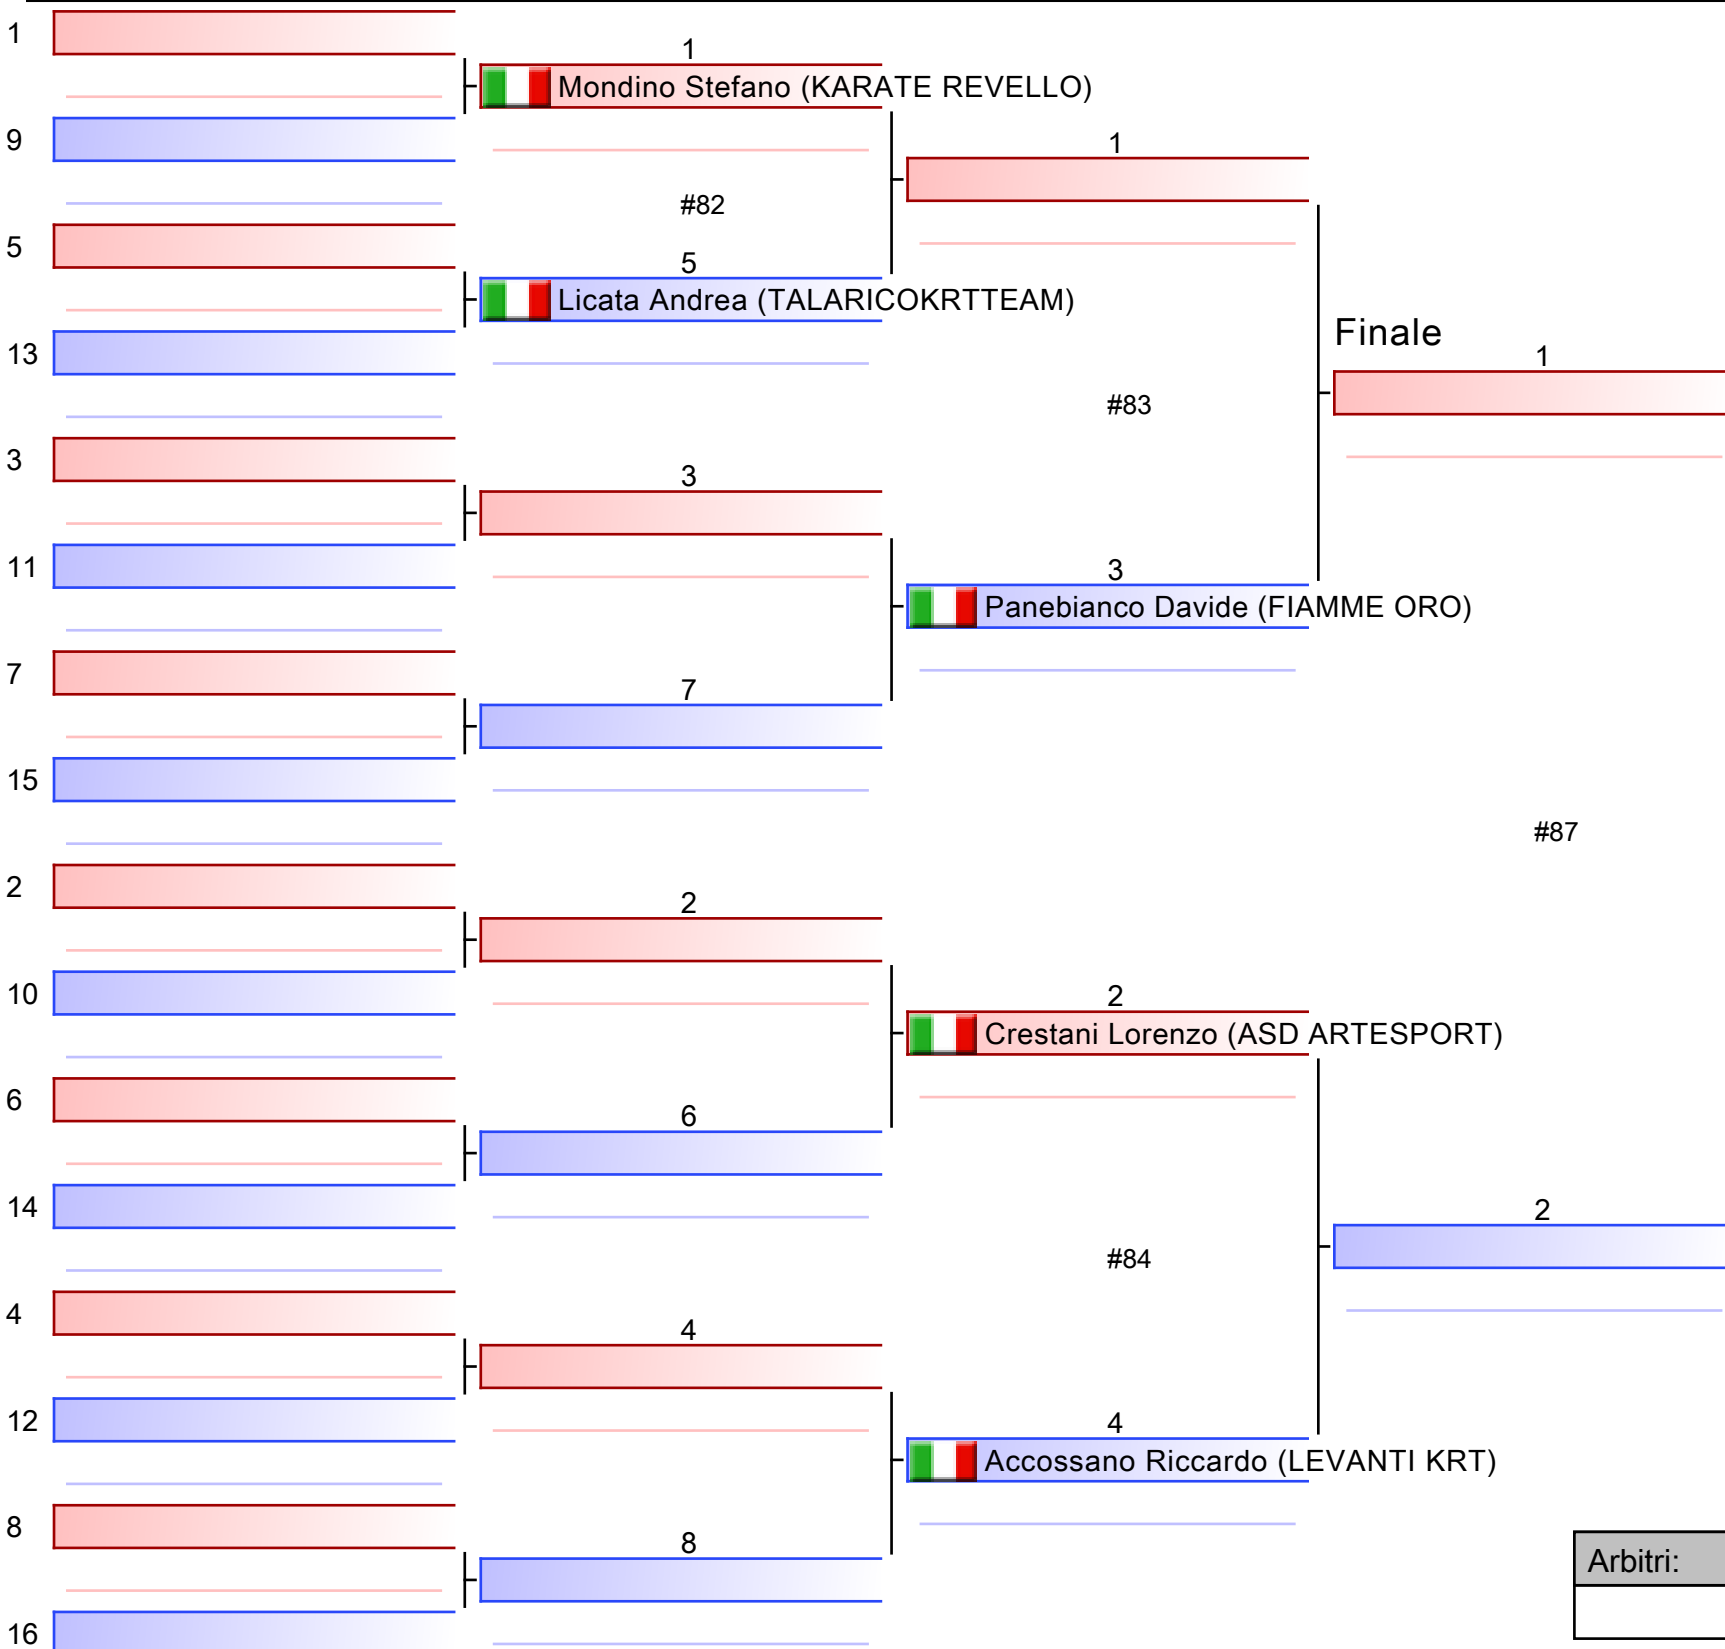

ESORDIENTI M KUMITE 53 KG

01-FRQ_ESORDIENTI_KA_KU KARATE PIEMONTE, Via Volpiano, 38 - Leini - TO, ITA

2024-05-12

Tatami
1 16:50

Tabelloni - Pool
1/1

[Originale]

Arbitri: