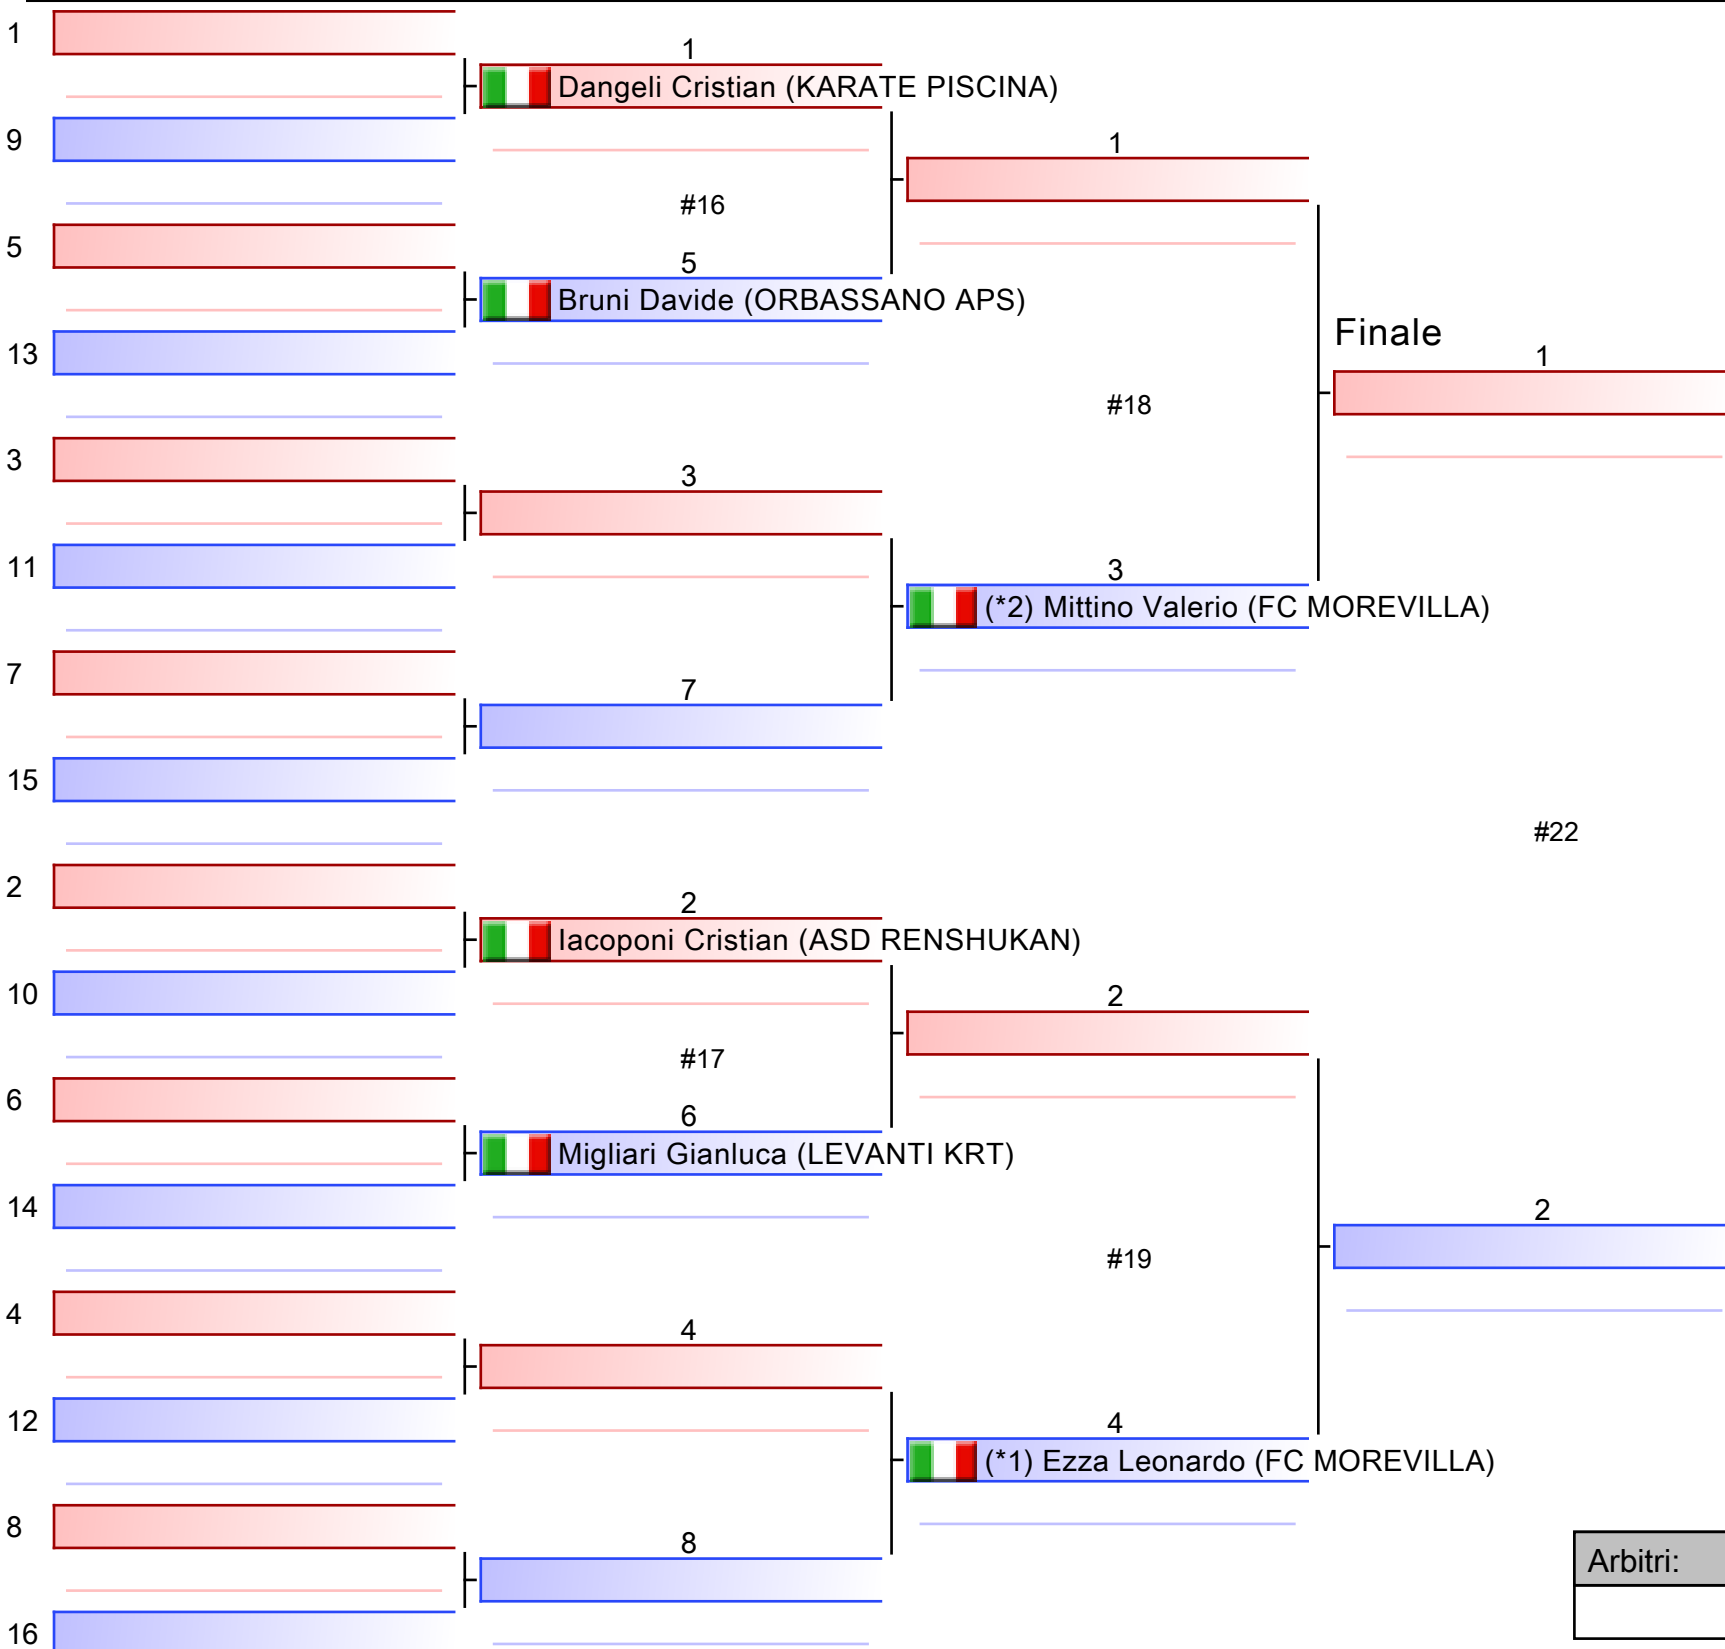

ESORDIENTI M KATA

01-FRQ_ESORDIENTI_KA_KU KARATE PIEMONTE, Via Volpiano, 38 - Leini - TO, ITA

2024-05-12

Tatami

1 10:35

Tabelloni - Pool

1/1

[Originale]

*Testa di serie

Arbitri: