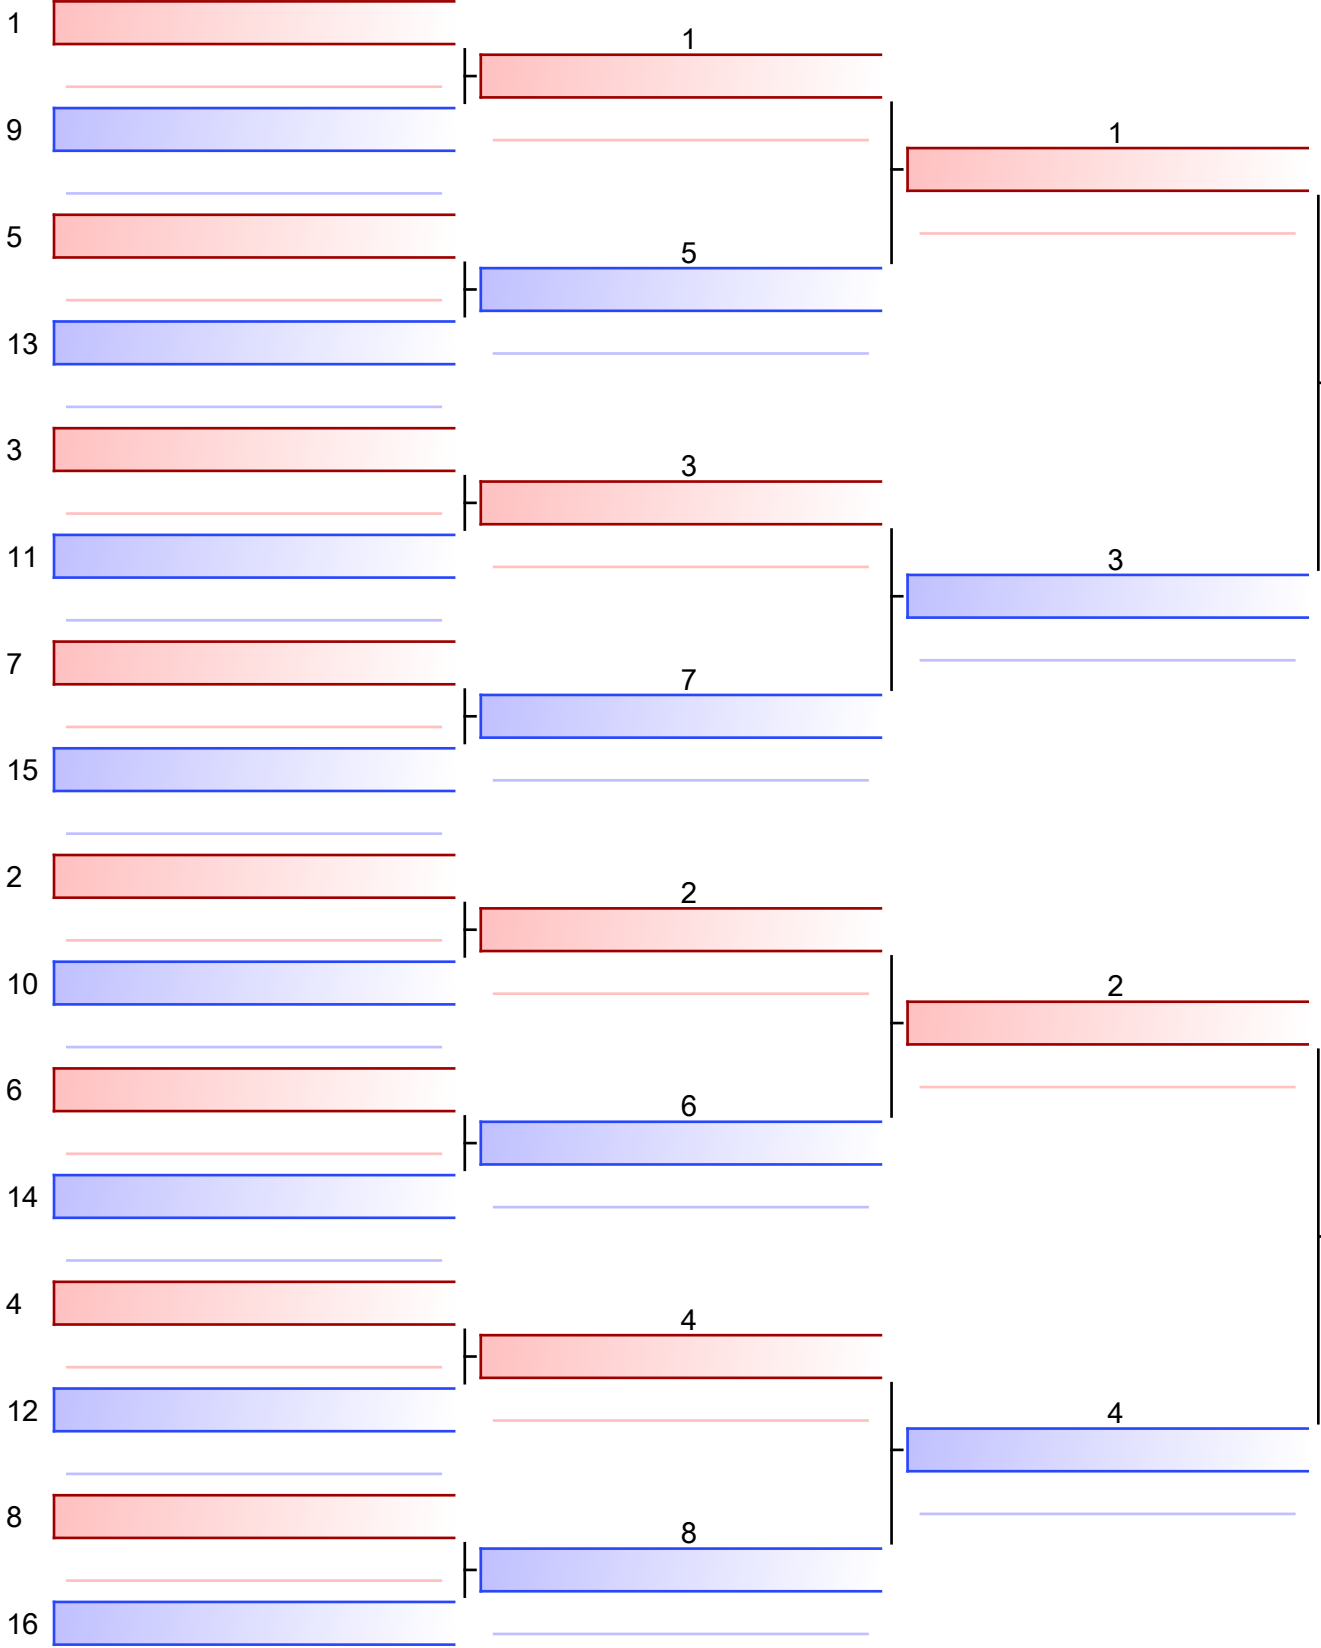

ESORDIENTI M KUMITE 58 KG

01-FRQ_ESORDIENTI_KA_KU KARATE PIEMONTE, Via Volpiano, 38 - Leini - TO, ITA

Tatami

Tabelloni - Pool

1/1

Finale

1 Bodrero Alessandro (KARATE REVELLO)

2 Lattieri Ludovico (OLIMPIC KARATE)

#88

[Originale]

Arbitri: