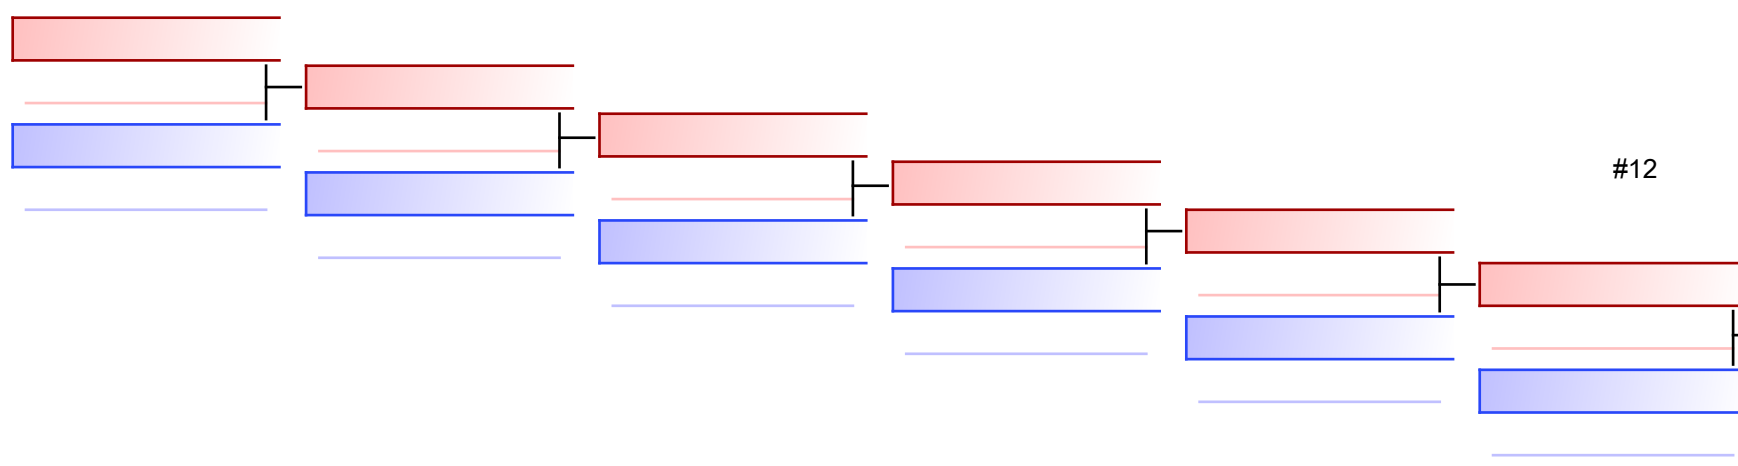

#12

Tudoros Simona Giorgia (HIRAKUDO)
029 Heian God. 1960
 Gyurka Rebecca (KB CENTER 2000)
068 Papuren 2190

Arbitri: