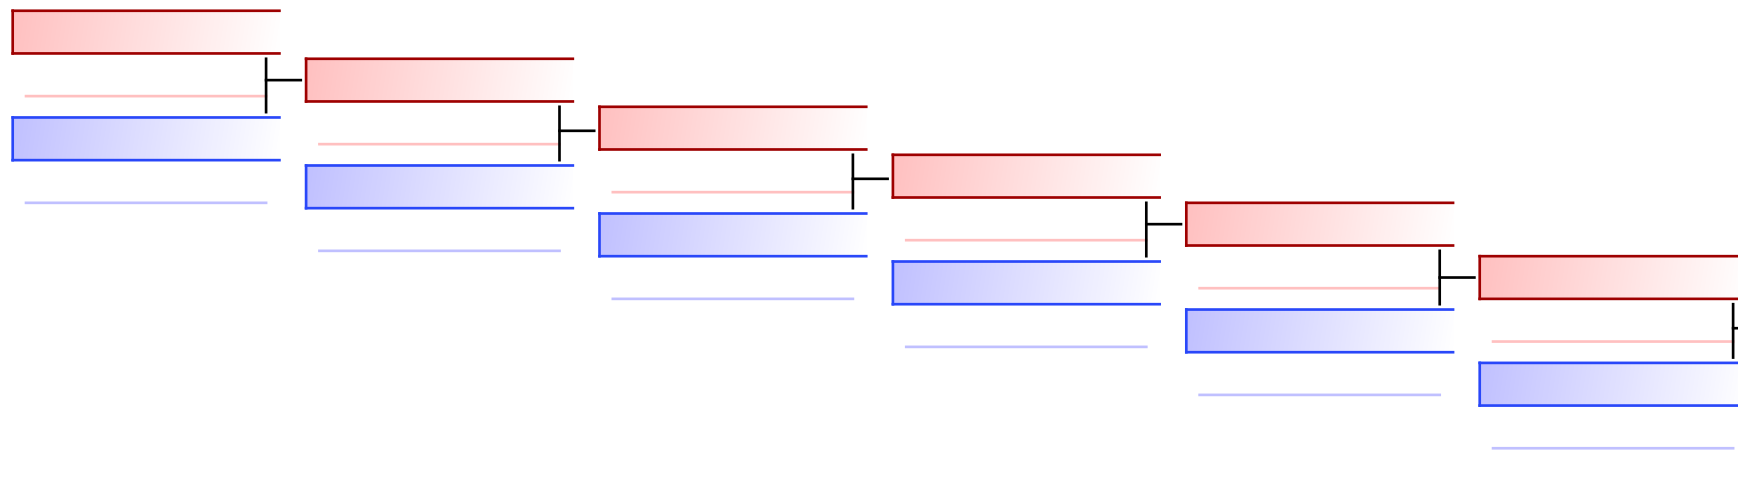

ESORDIENTI F KUMITE 45 KG

01-FRQ_ESORDIENTI_KA_KU KARATE PIEMONTE

2024-05-12

Tatami

1 12:10

Tabelloni - Pool

1

(c)sportdata GmbH & Co KG 2000-2024 (2024-05-12 17:49) v 10.1.0 build 1 (2024-02-07 18:12 CET) Licenza: Online_Event_ID-121_01FRQESORDIENTIKAKUKARATEPIEMONTE (expire 2024-05-26)

#31

WH

Pellicciari Elisabetta (ASD NA KA RYU)

0

Pellicciari Elisabetta (ASD NA KA RYU)

Pusceddu Laura Angela (ASD I2K)

0

Ripescaggi: (1)