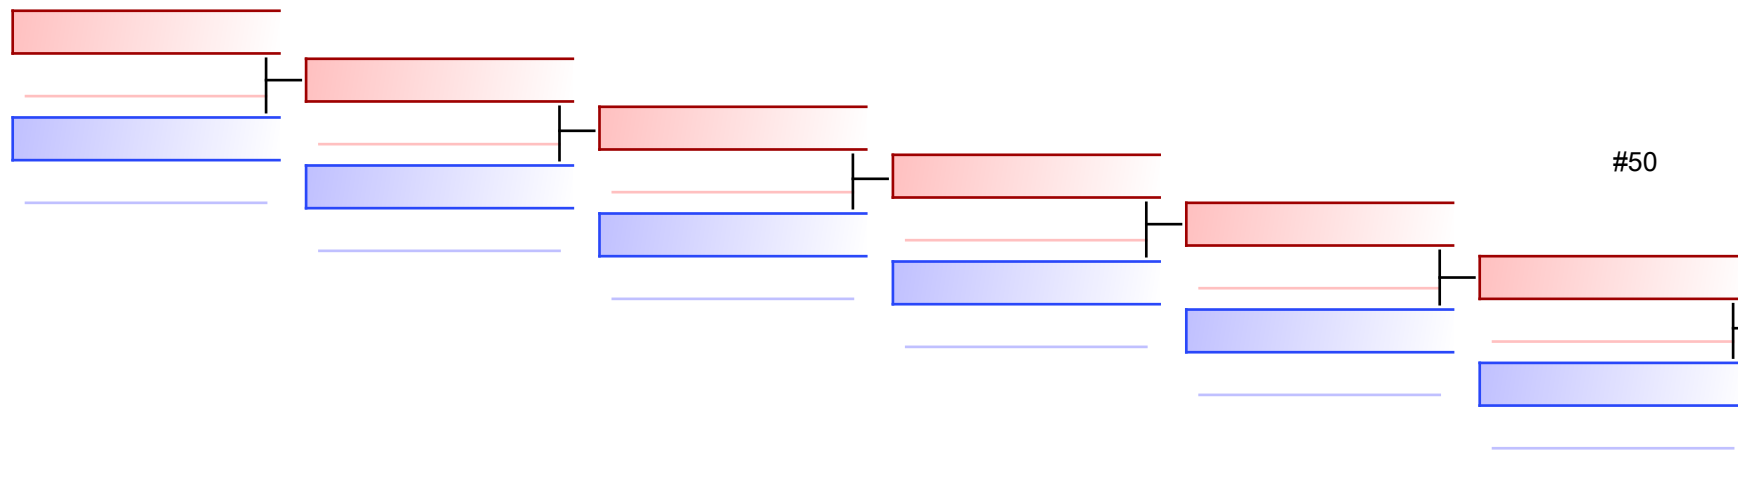

01-FRQ_ESORDIENTI_KA_KU KARATE PIEMONTE

2024-05-12

Tatami

1 14:10

Tabelloni - Pool

1

(c)sportdata GmbH & Co KG 2000-2024 (2024-05-12 17:49) v 10.1.0 build 1 (2024-02-07 18:12 CET) Licenza: Online_Event_ID-121_01FRQESORDIENTIKAKUKARATEPIEMONTE (expire 2024-05-26)