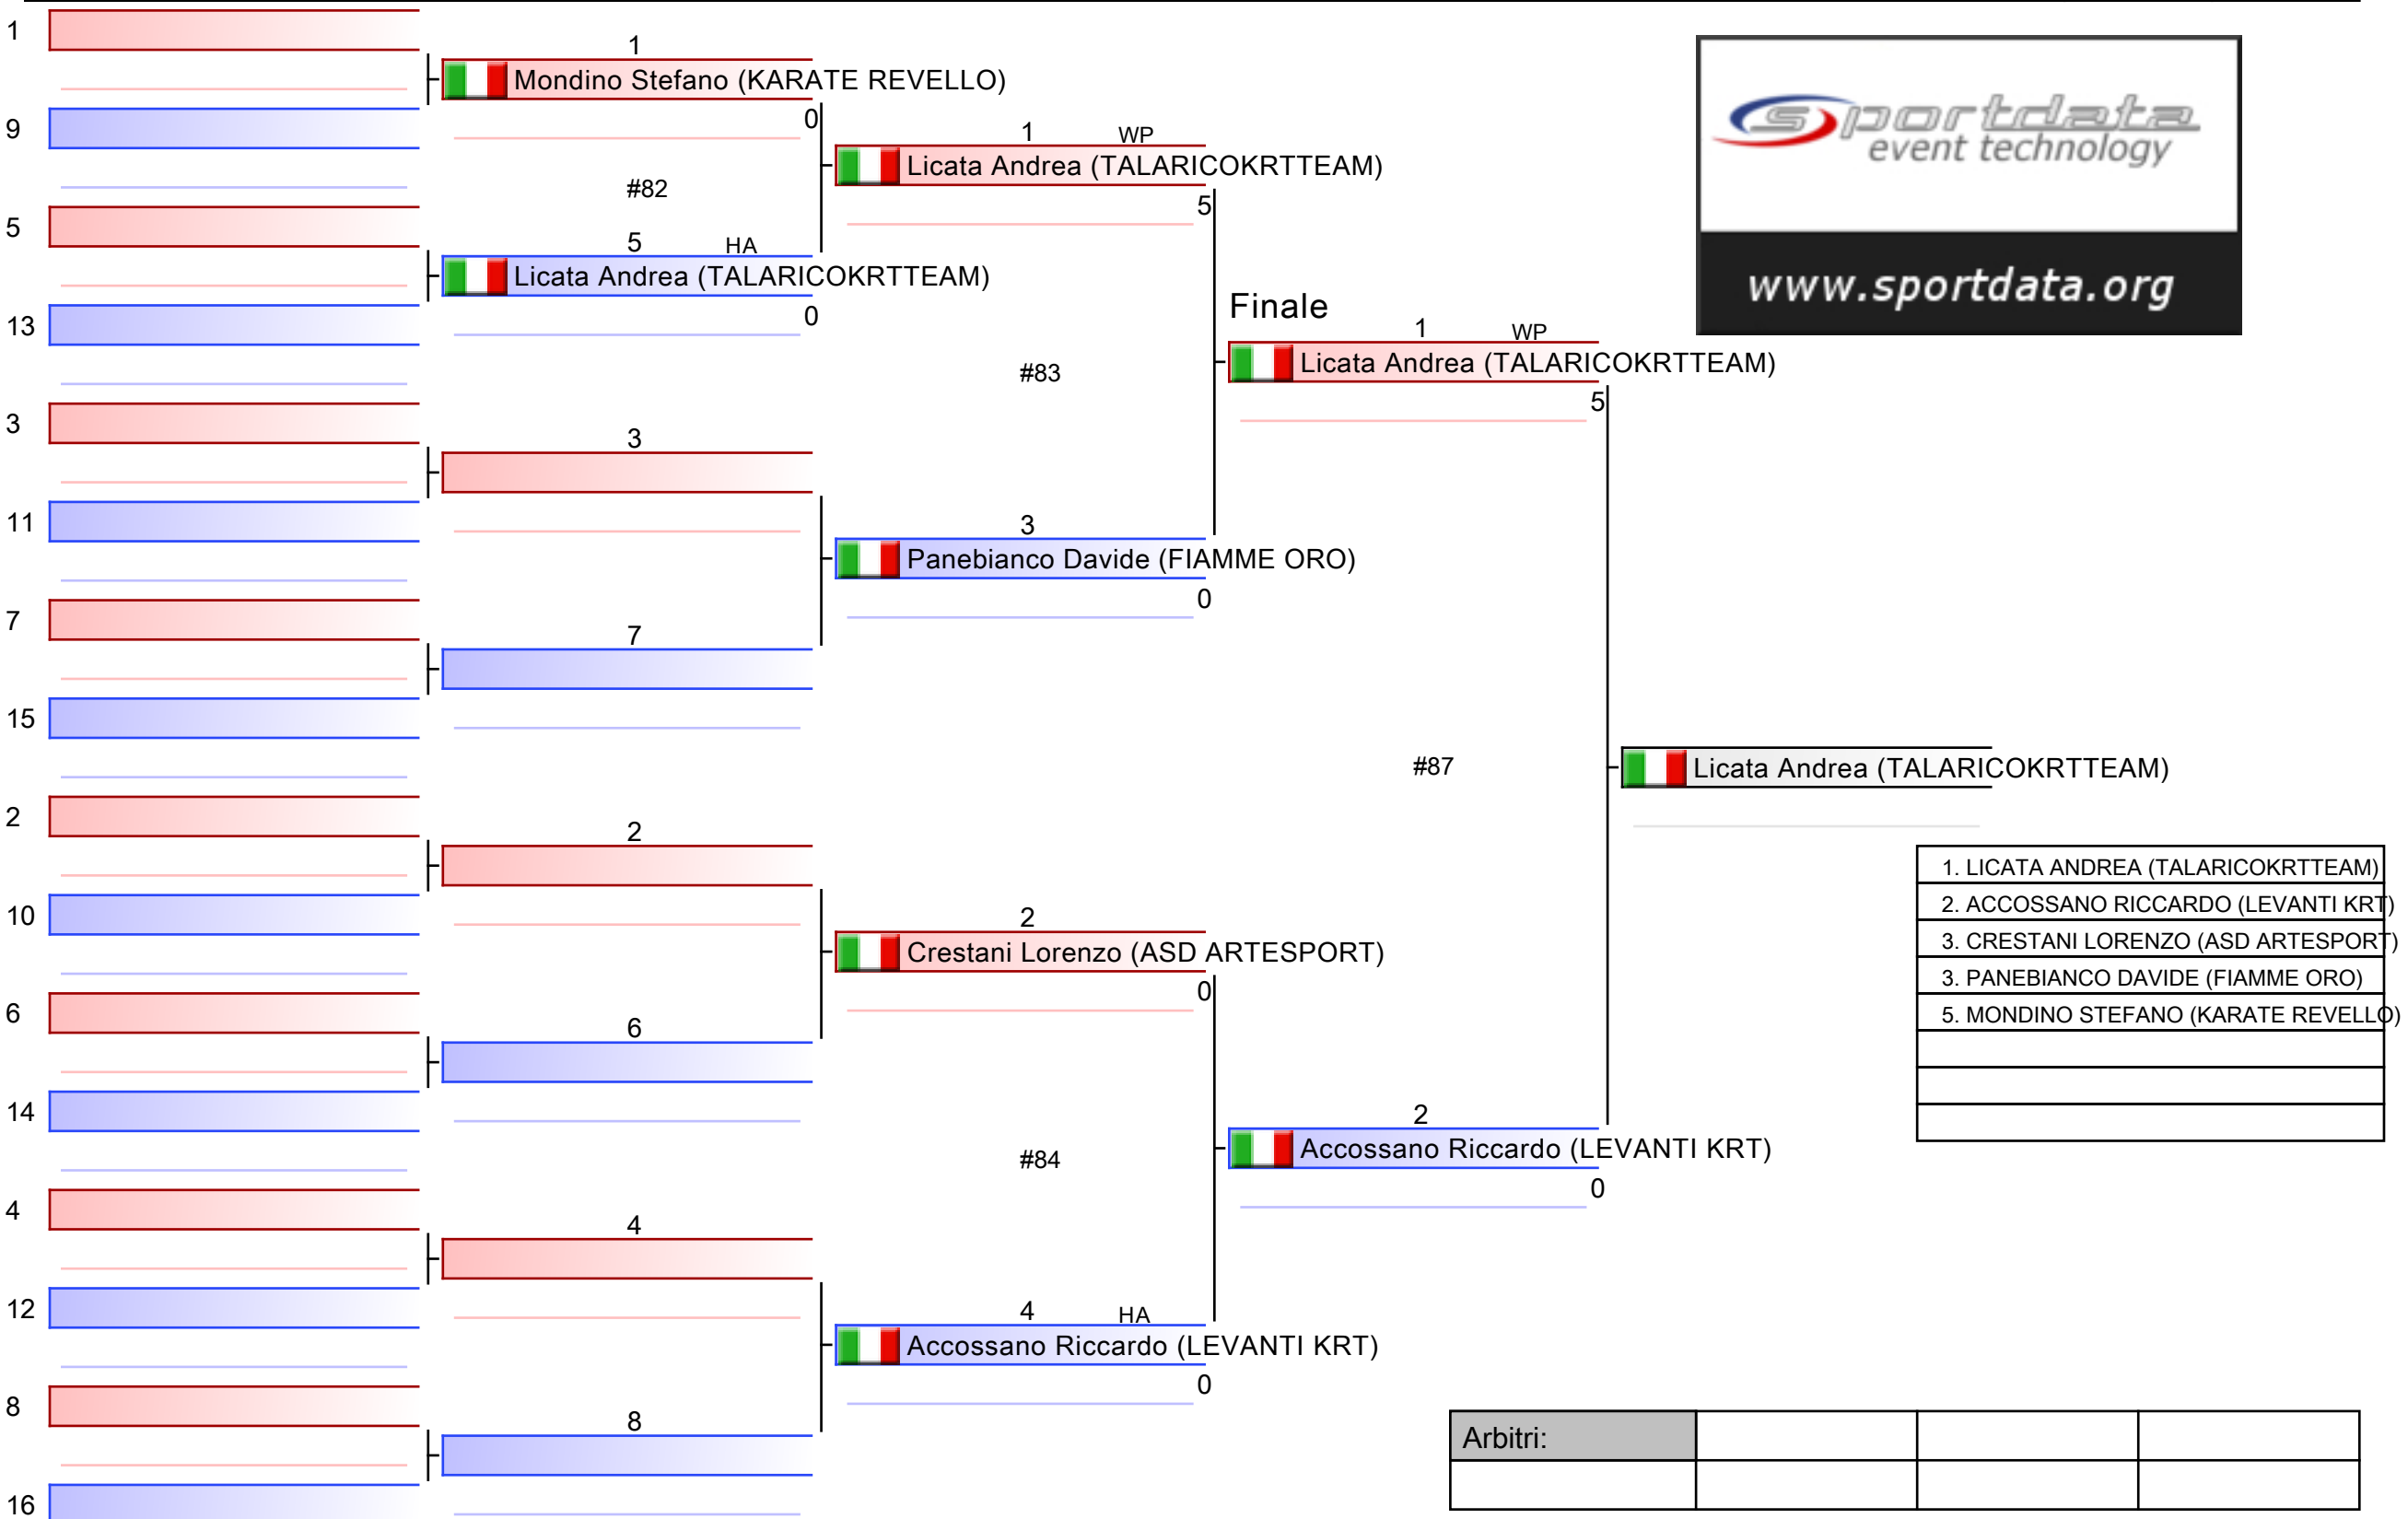

Arbitri:			

ESORDIENTI M KUMITE 53 KG

01-FRQ_ESORDIENTI_KA_KU KARATE PIEMONTE, Via Volpiano, 38 - Leini - TO, ITA

2024-05-12

Tatami
1 16:50

Tabelloni - Pool
1/1

1. LICATA ANDREA (TALARICOKRTTEAM)
2. ACCOSSANO RICCARDO (LEVANTI KRT)
3. CRESTANI LORENZO (ASD ARTESPORT)
3. PANEBIANCO DAVIDE (FIAMME ORO)
5. MONDINO STEFANO (KARATE REVELLO)