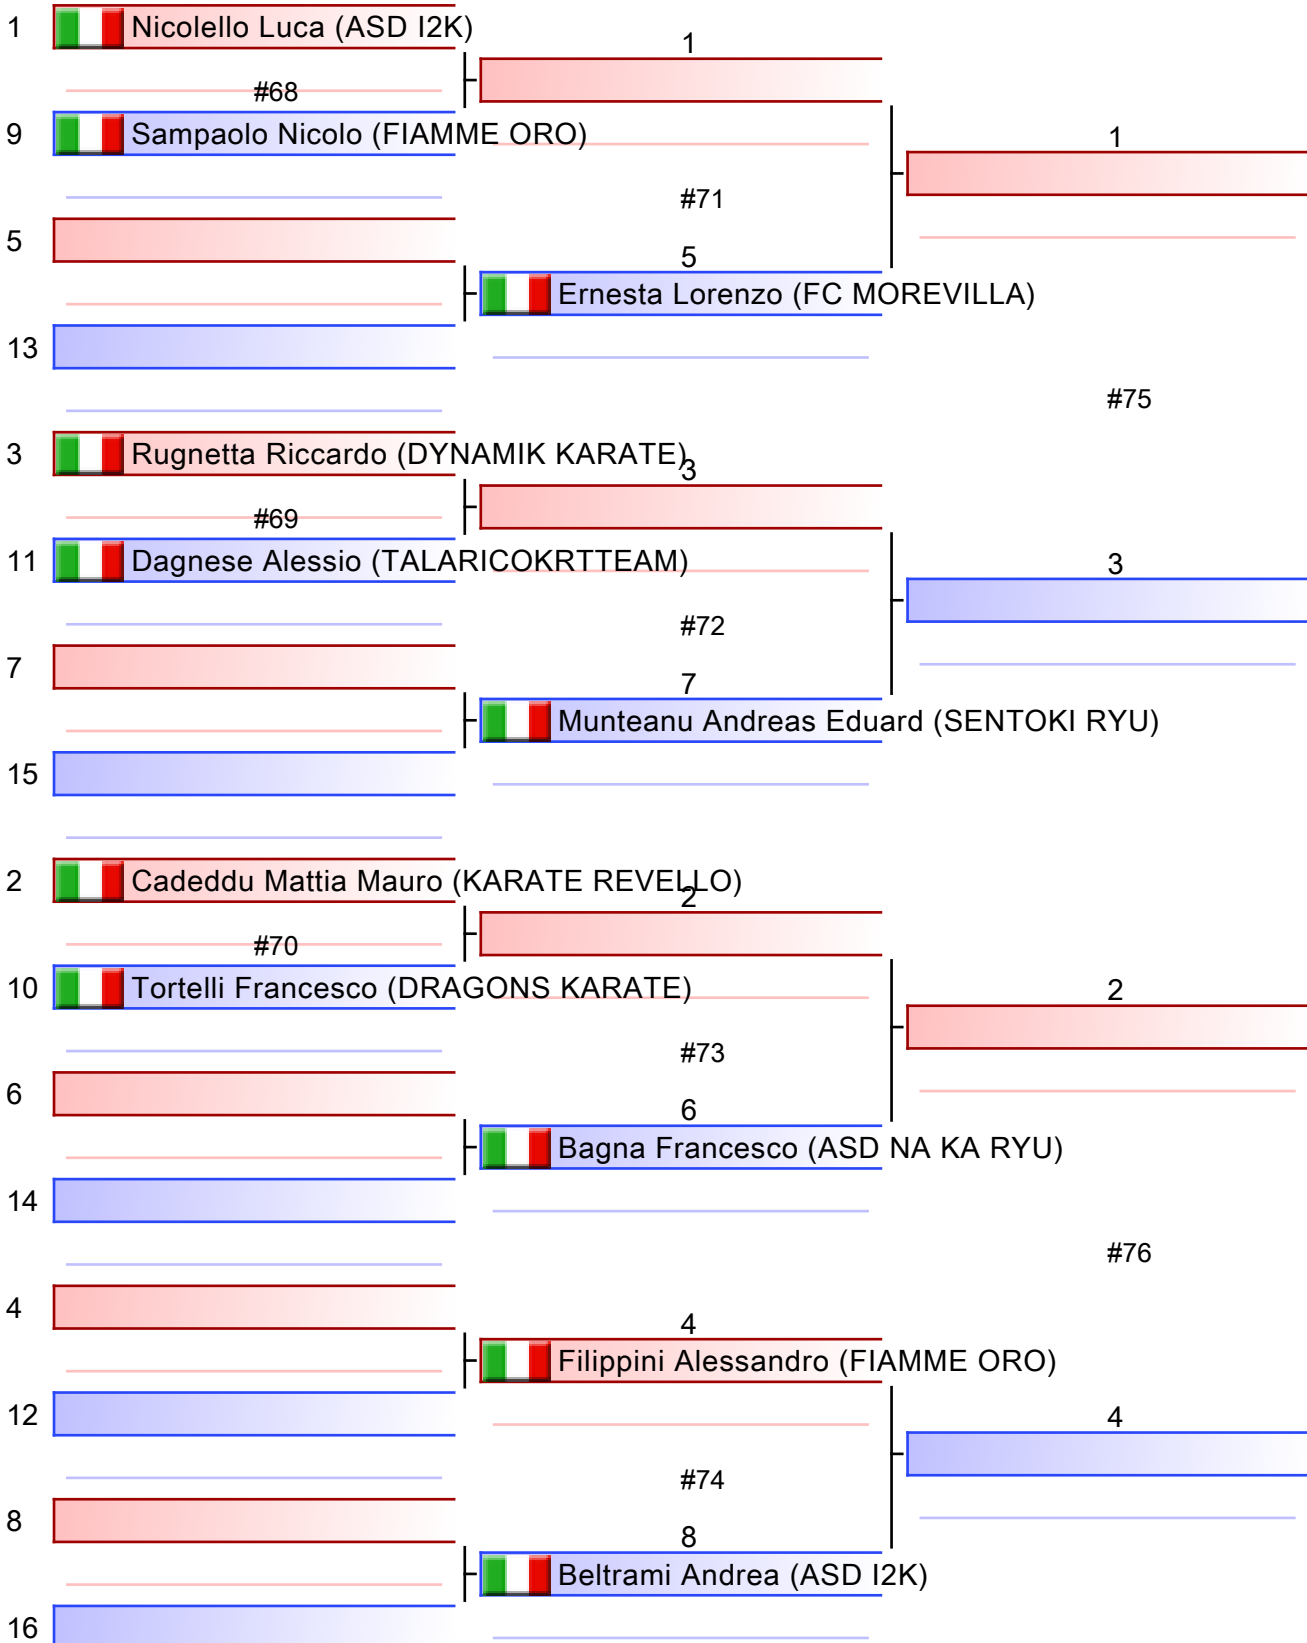

2024-05-12

Tatami
1 14:35

Tabelloni - Pool
1/1

[Originale]

Arbitri:			

ESORDIENTI M KUMITE 48 KG

01-FRQ_ESORDIENTI_KA_KU KARATE PIEMONTE, Via Volpiano, 38 - Leini - TO, ITA

2024-05-12

Tatami
1 15:35

Tabelloni - Pool
1/1

Finale

[Originale]

Arbitri:			

ESORDIENTI M KUMITE 53 KG

01-FRQ_ESORDIENTI_KA_KU KARATE PIEMONTE, Via Volpiano, 38 - Leini - TO, ITA

2024-05-12