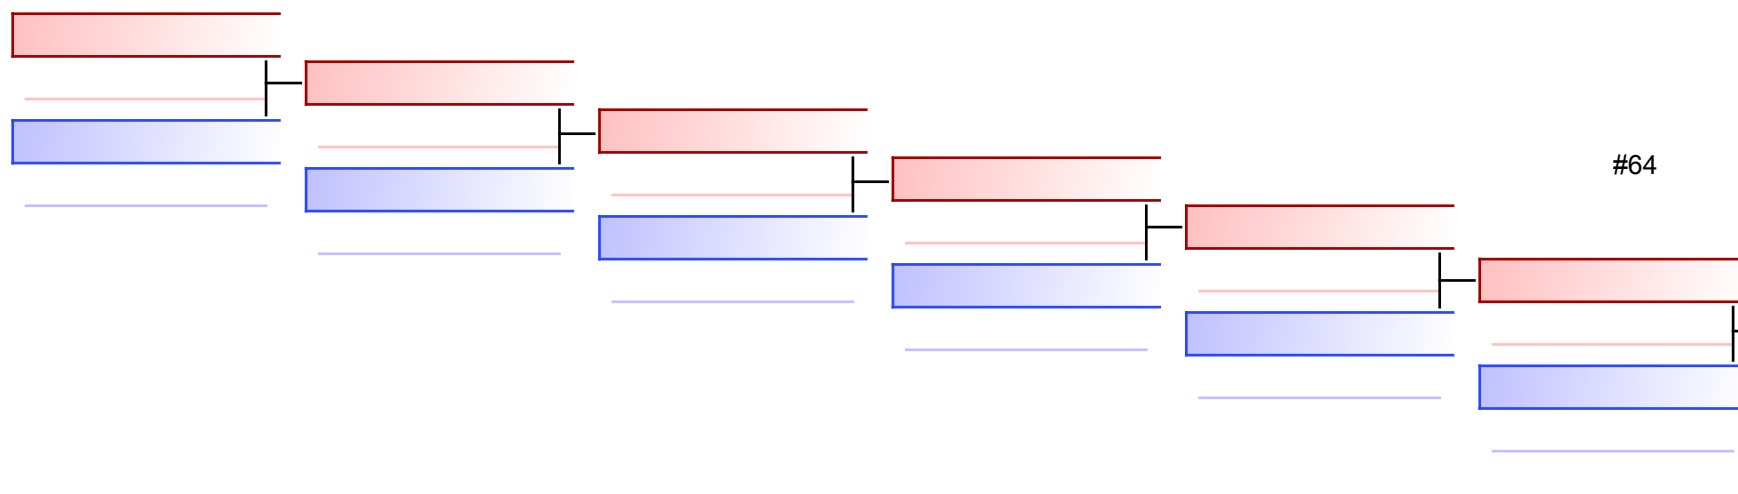

Ripescaggi: (1)

#64

#66
WP | Careglio Niccolo (PENNA KARATE) | 3
Careglio Niccolo (PENNA KARAT
Malengo Alessio (ASD ARTESPORT) | 0

Arbitri: