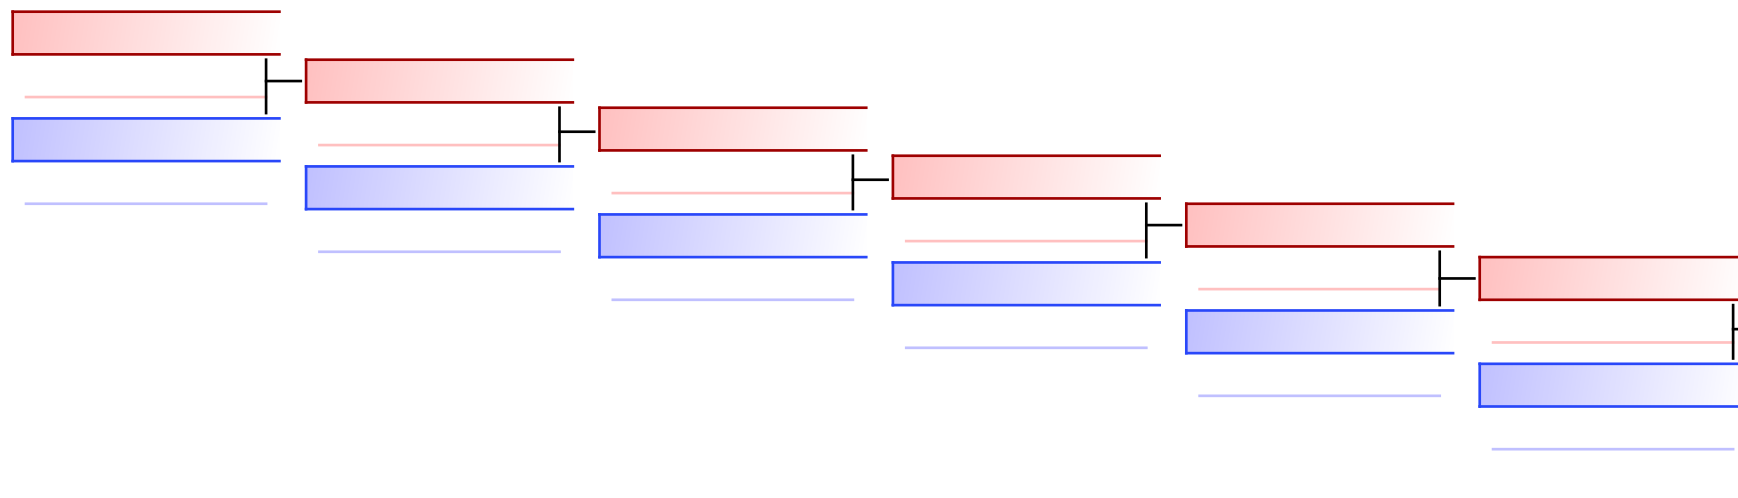

#86

Crestani Lorenzo (ASD ARTESPO

Arbitri: