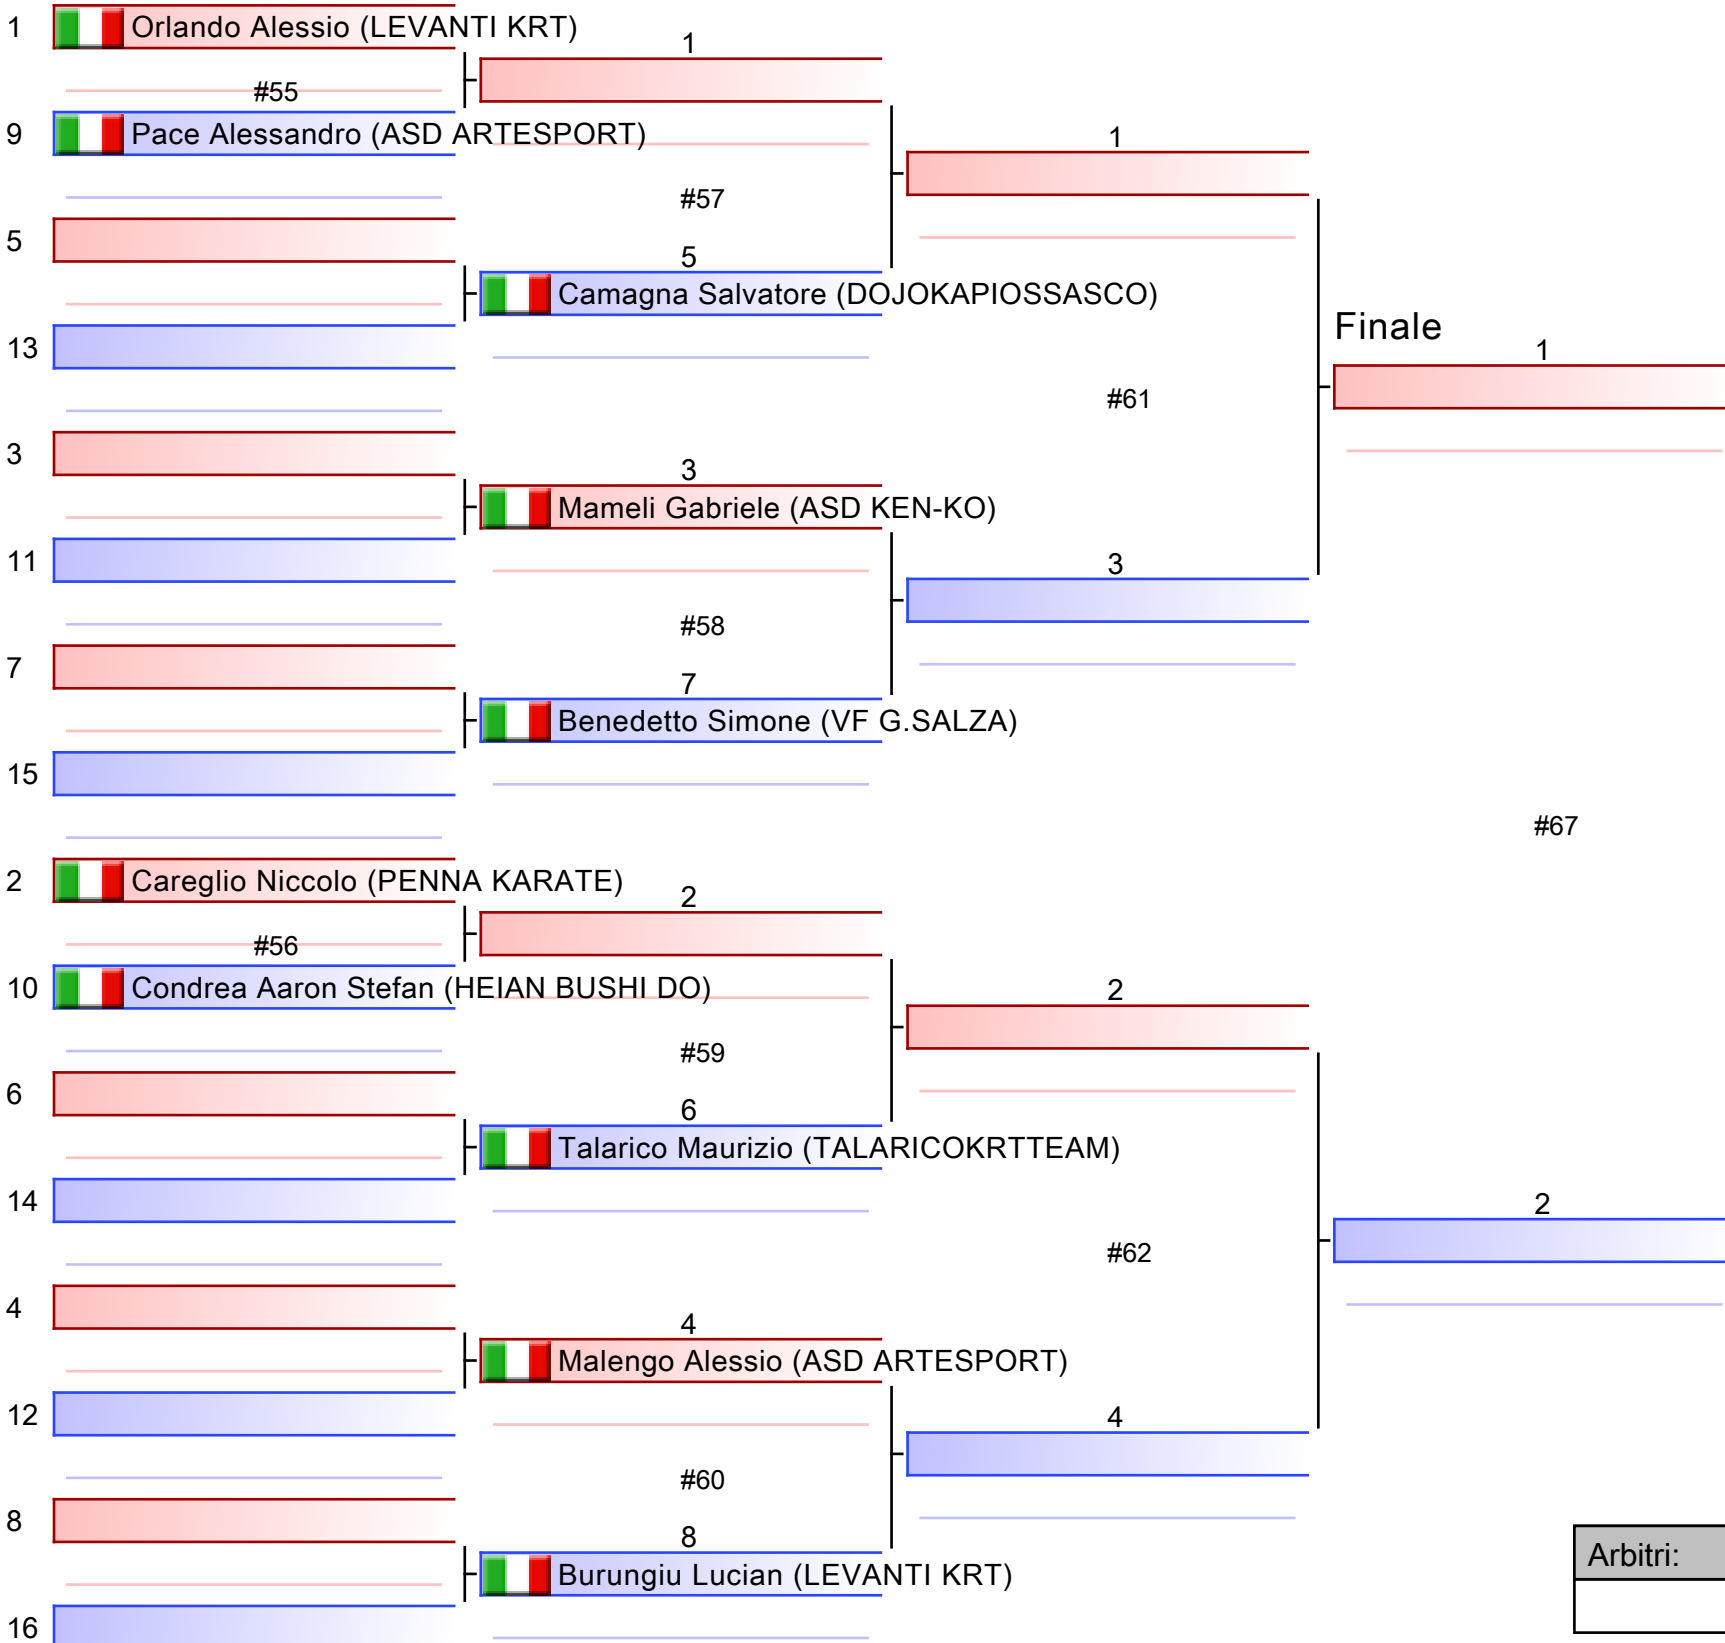

ESORDIENTI M KUMITE 43 KG

01-FRQ_ESORDIENTI_KA_KU KARATE PIEMONTE, Via Volpiano, 38 - Leini - TO, ITA

2024-05-12

Tatami
1 14:35

Tabelloni - Pool
1/1

[Originale]

Arbitri: