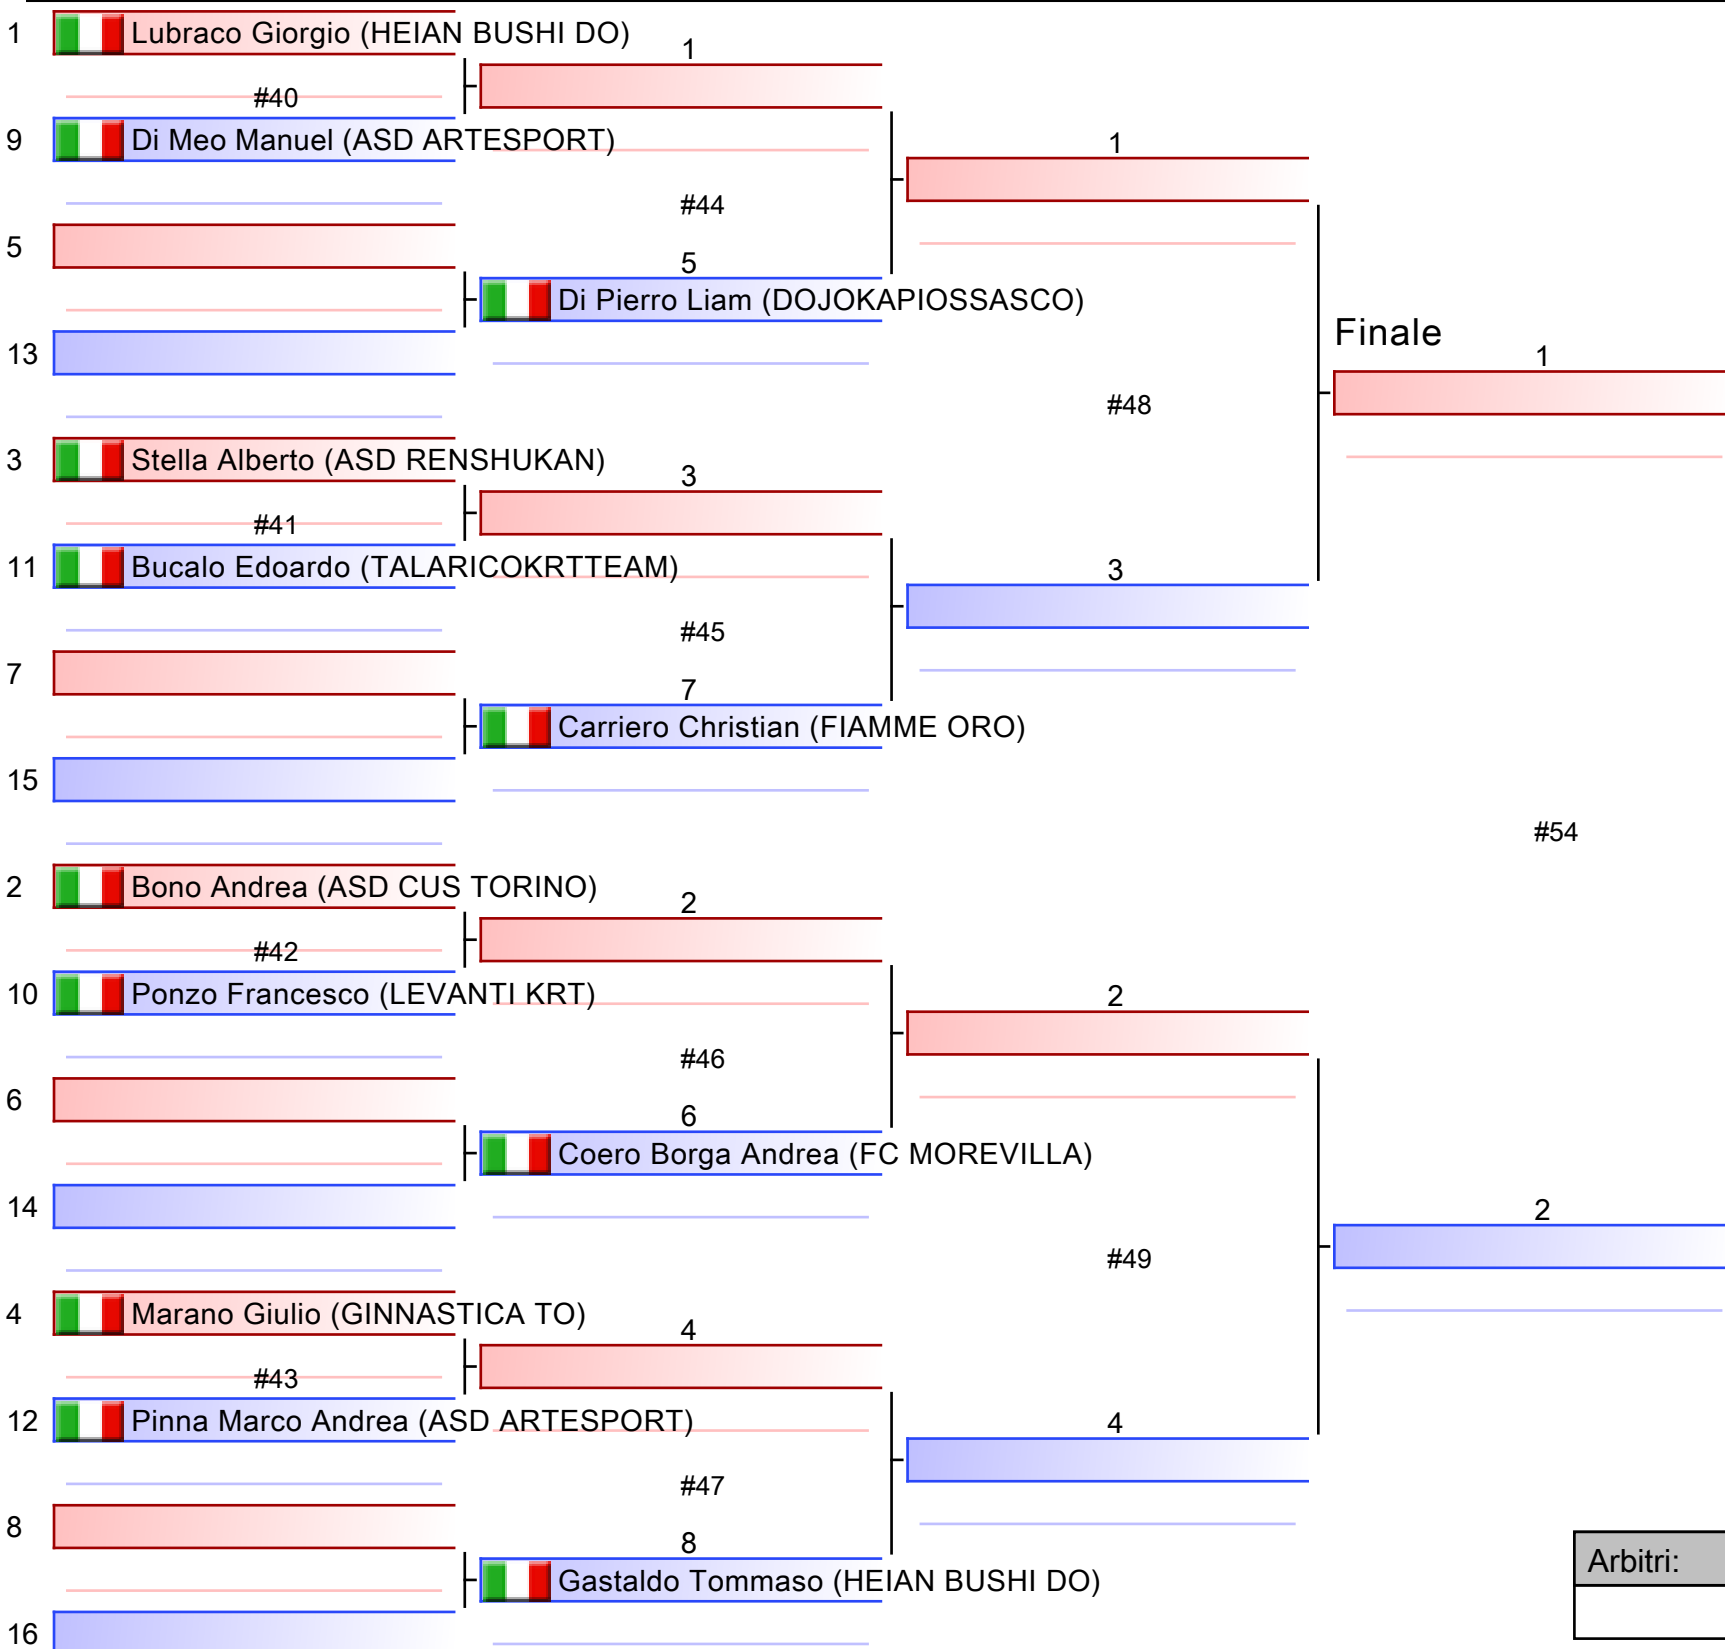

ESORDIENTI M KUMITE 38 KG

01-FRQ_ESORDIENTI_KA_KU KARATE PIEMONTE, Via Volpiano, 38 - Leini - TO, ITA

2024-05-12

Tatami
1 13:30

Tabelloni - Pool
1/1

[Originale]

Arbitri: