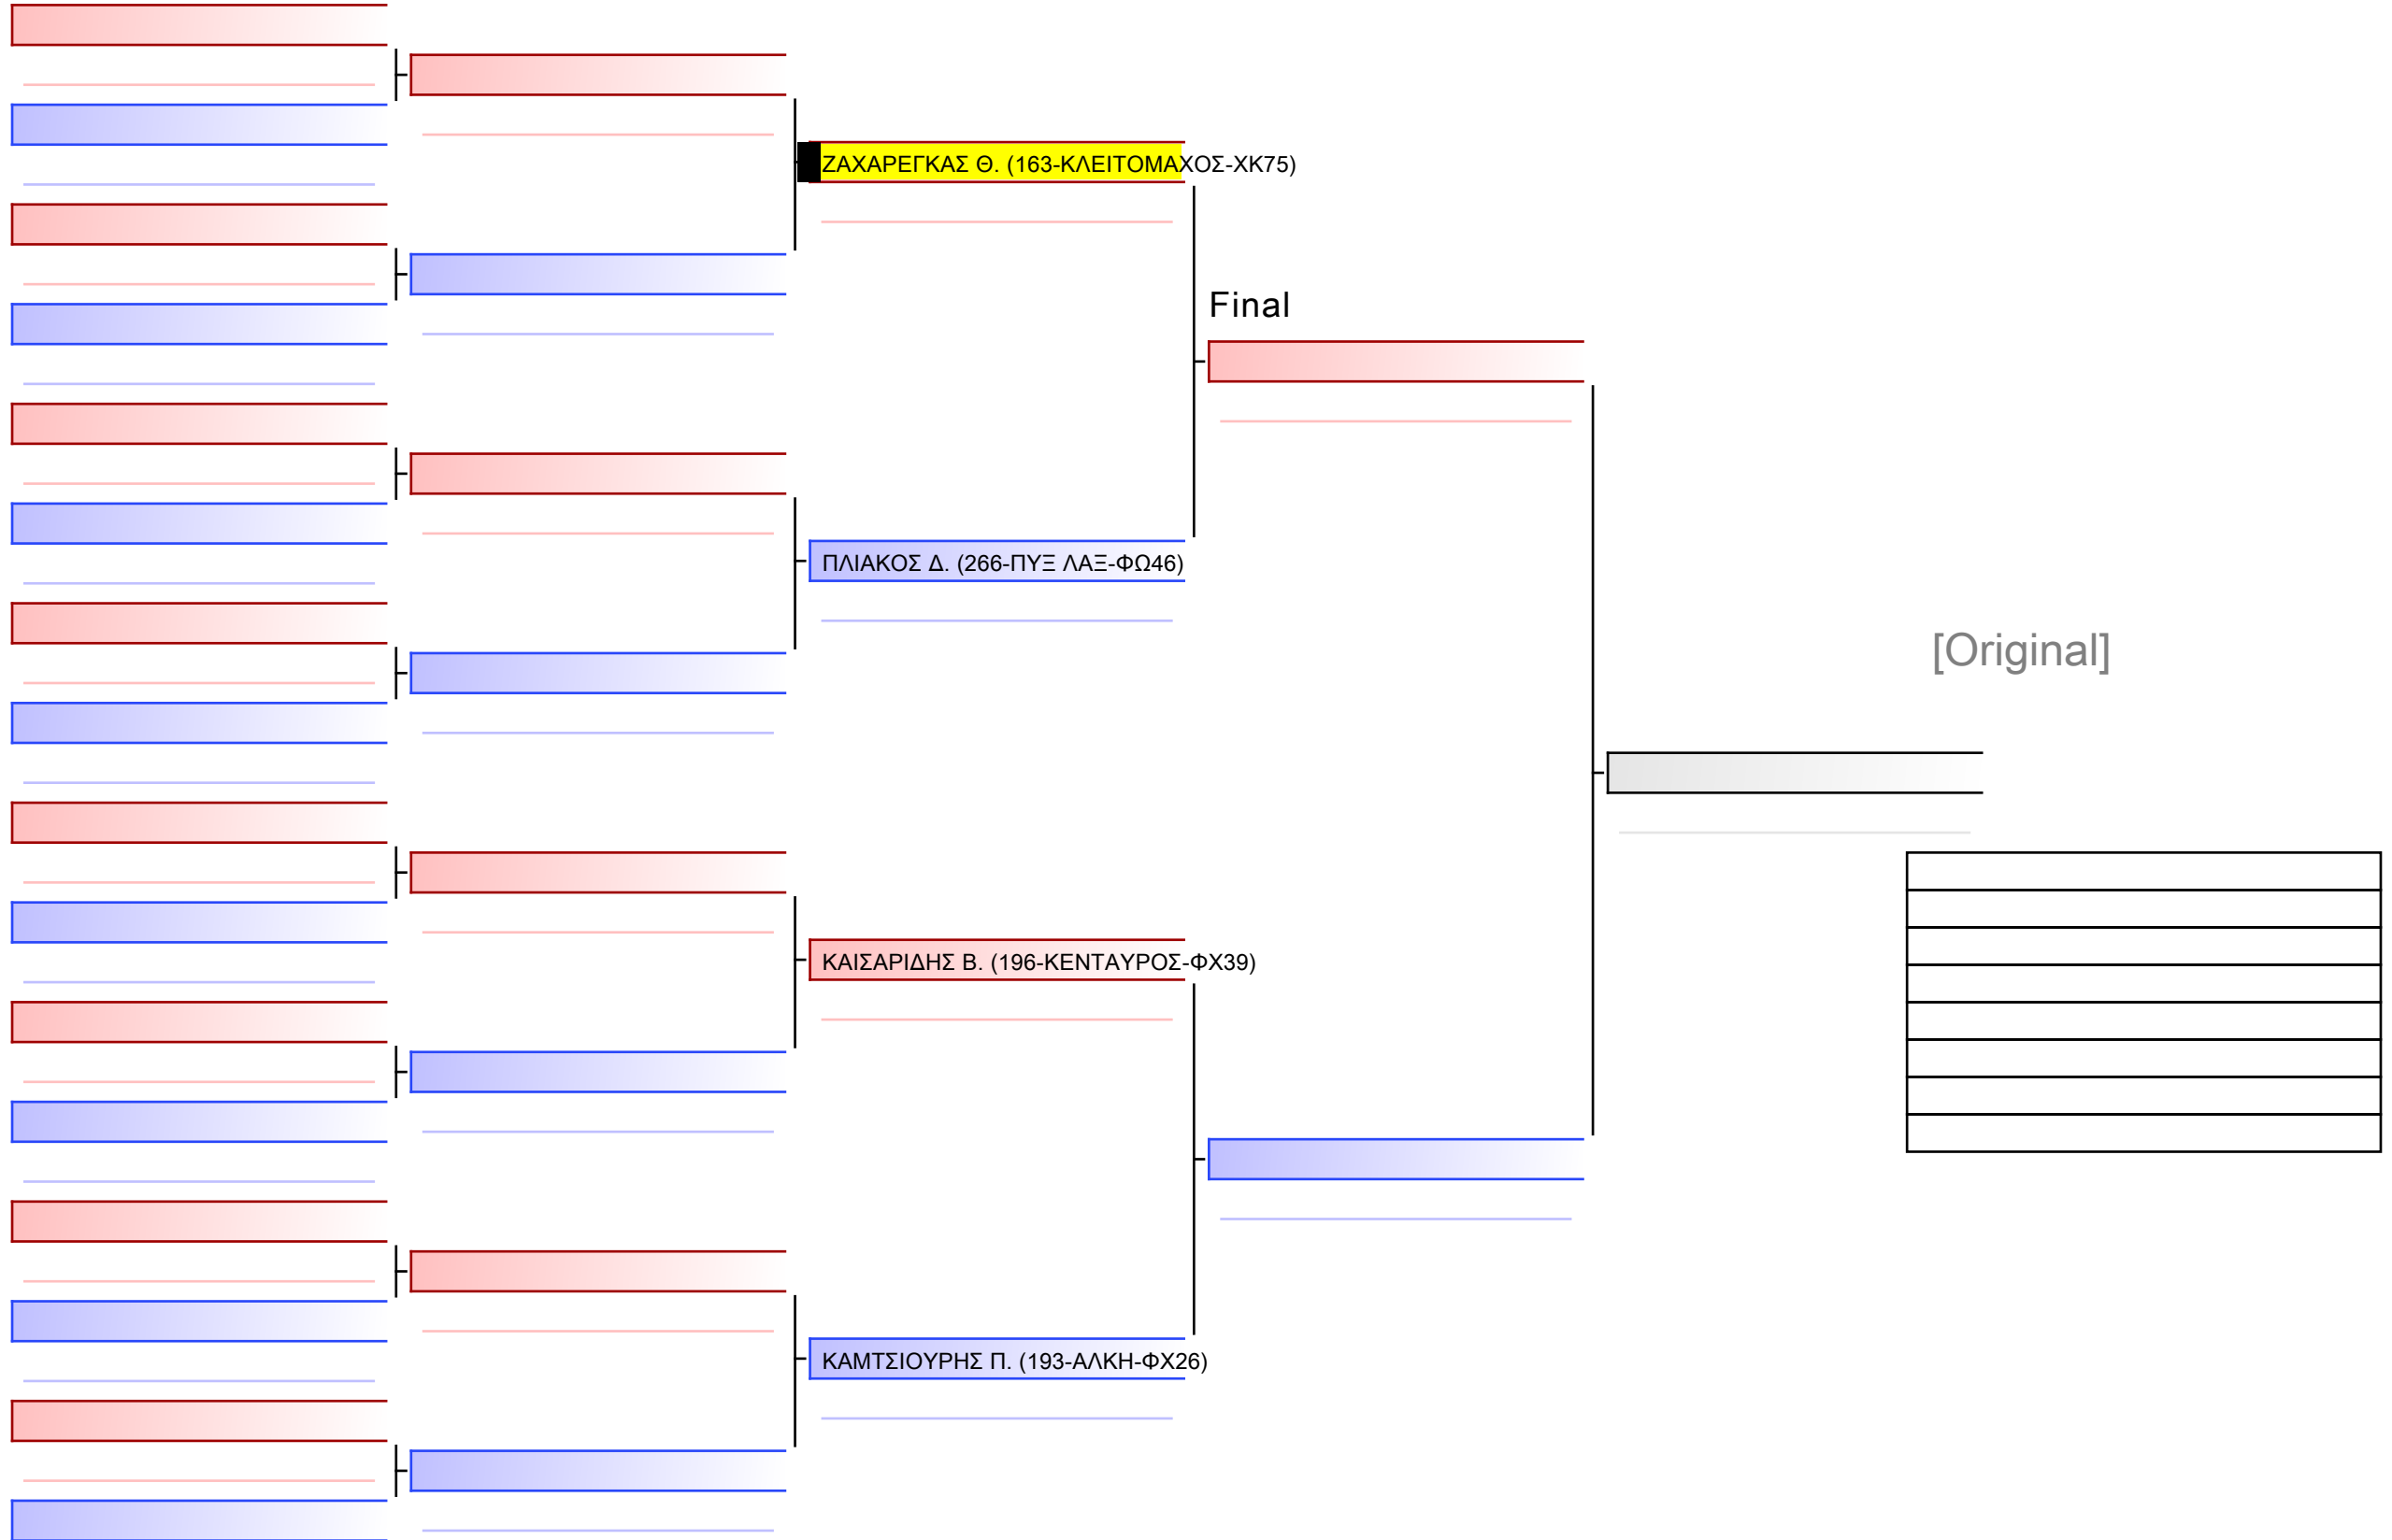

ΠΑΠΑΝΤΩΝΙΟΥ Ε. (163-ΚΛΕΙΤΟΜΑΧΟΣ-ΧΚ75)

[Original]

ΠΑΠΑΝΤΩΝΙΟΥ Ε. (163-ΚΛΕΙΤΟΜΑΧΟΣ-ΧΚ75)

[Original]