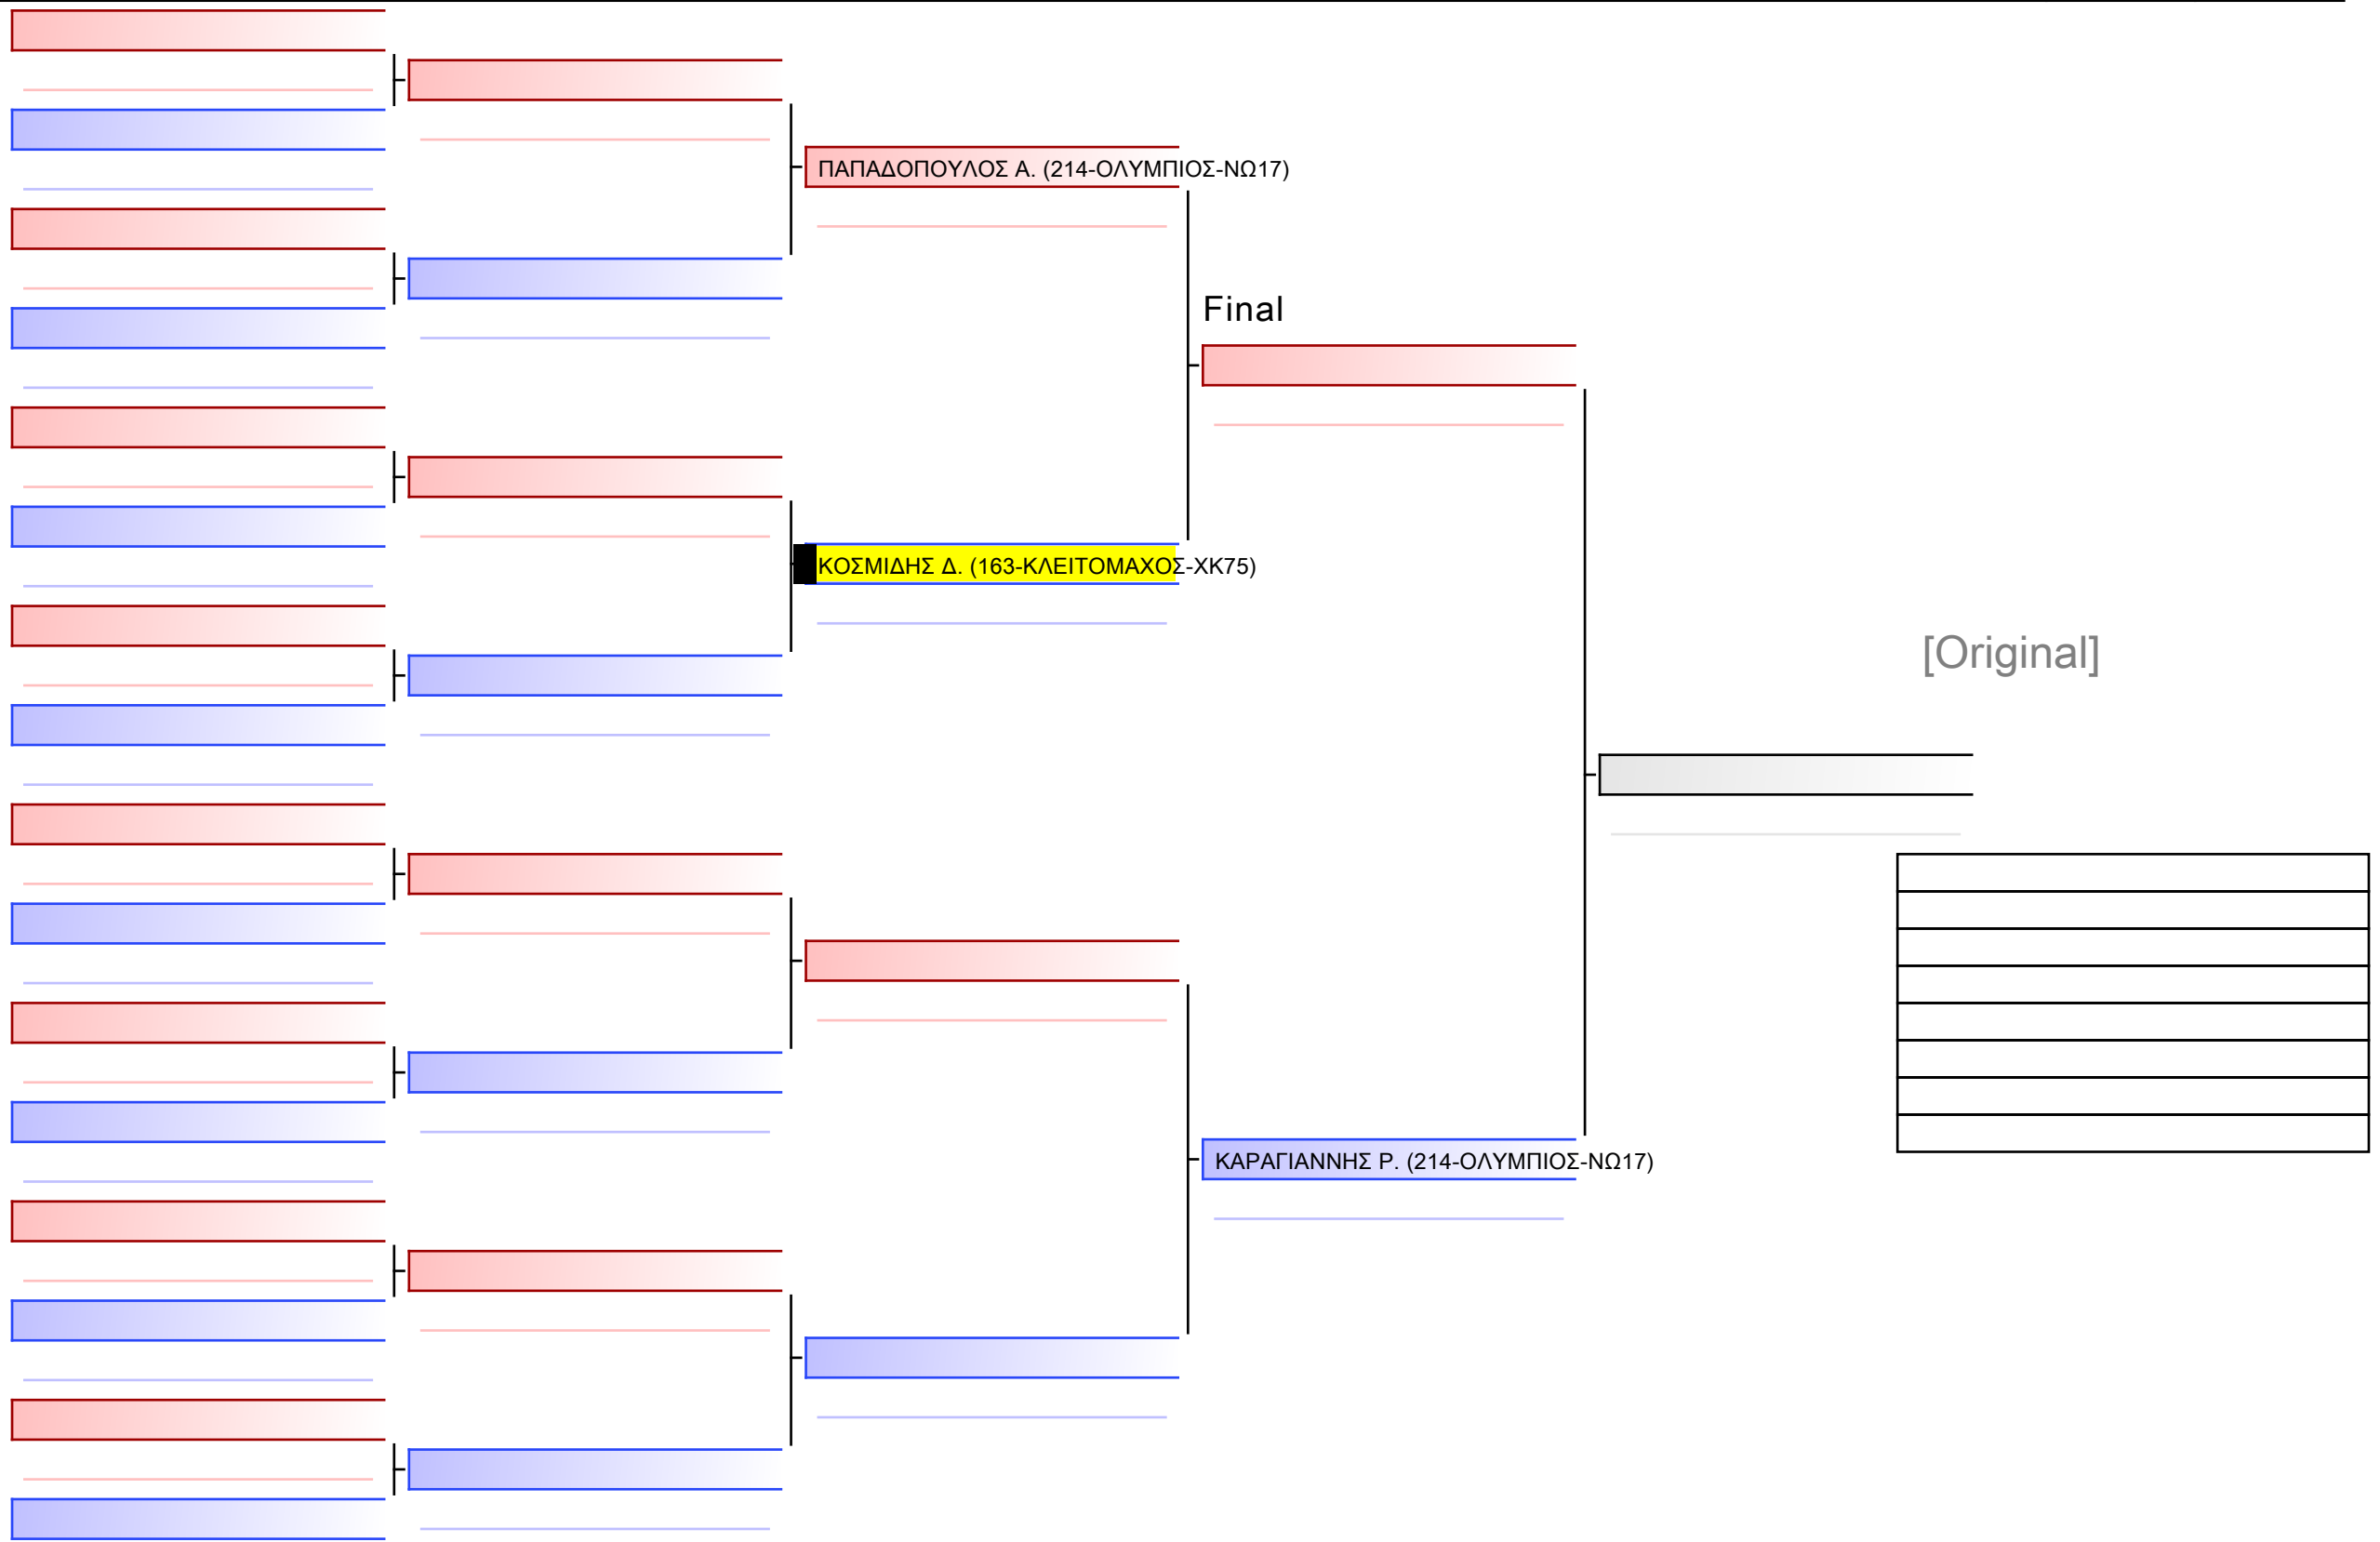

ΠΑΠΑΝΤΩΝΙΟΥ Ε. (163-ΚΛΕΙΤΟΜΑΧΟΣ-ΧΚ75)

[Original]

ΠΑΠΑΝΤΩΝΙΟΥ Ε. (163-ΚΛΕΙΤΟΜΑΧΟΣ-ΧΚ75)

[Original]