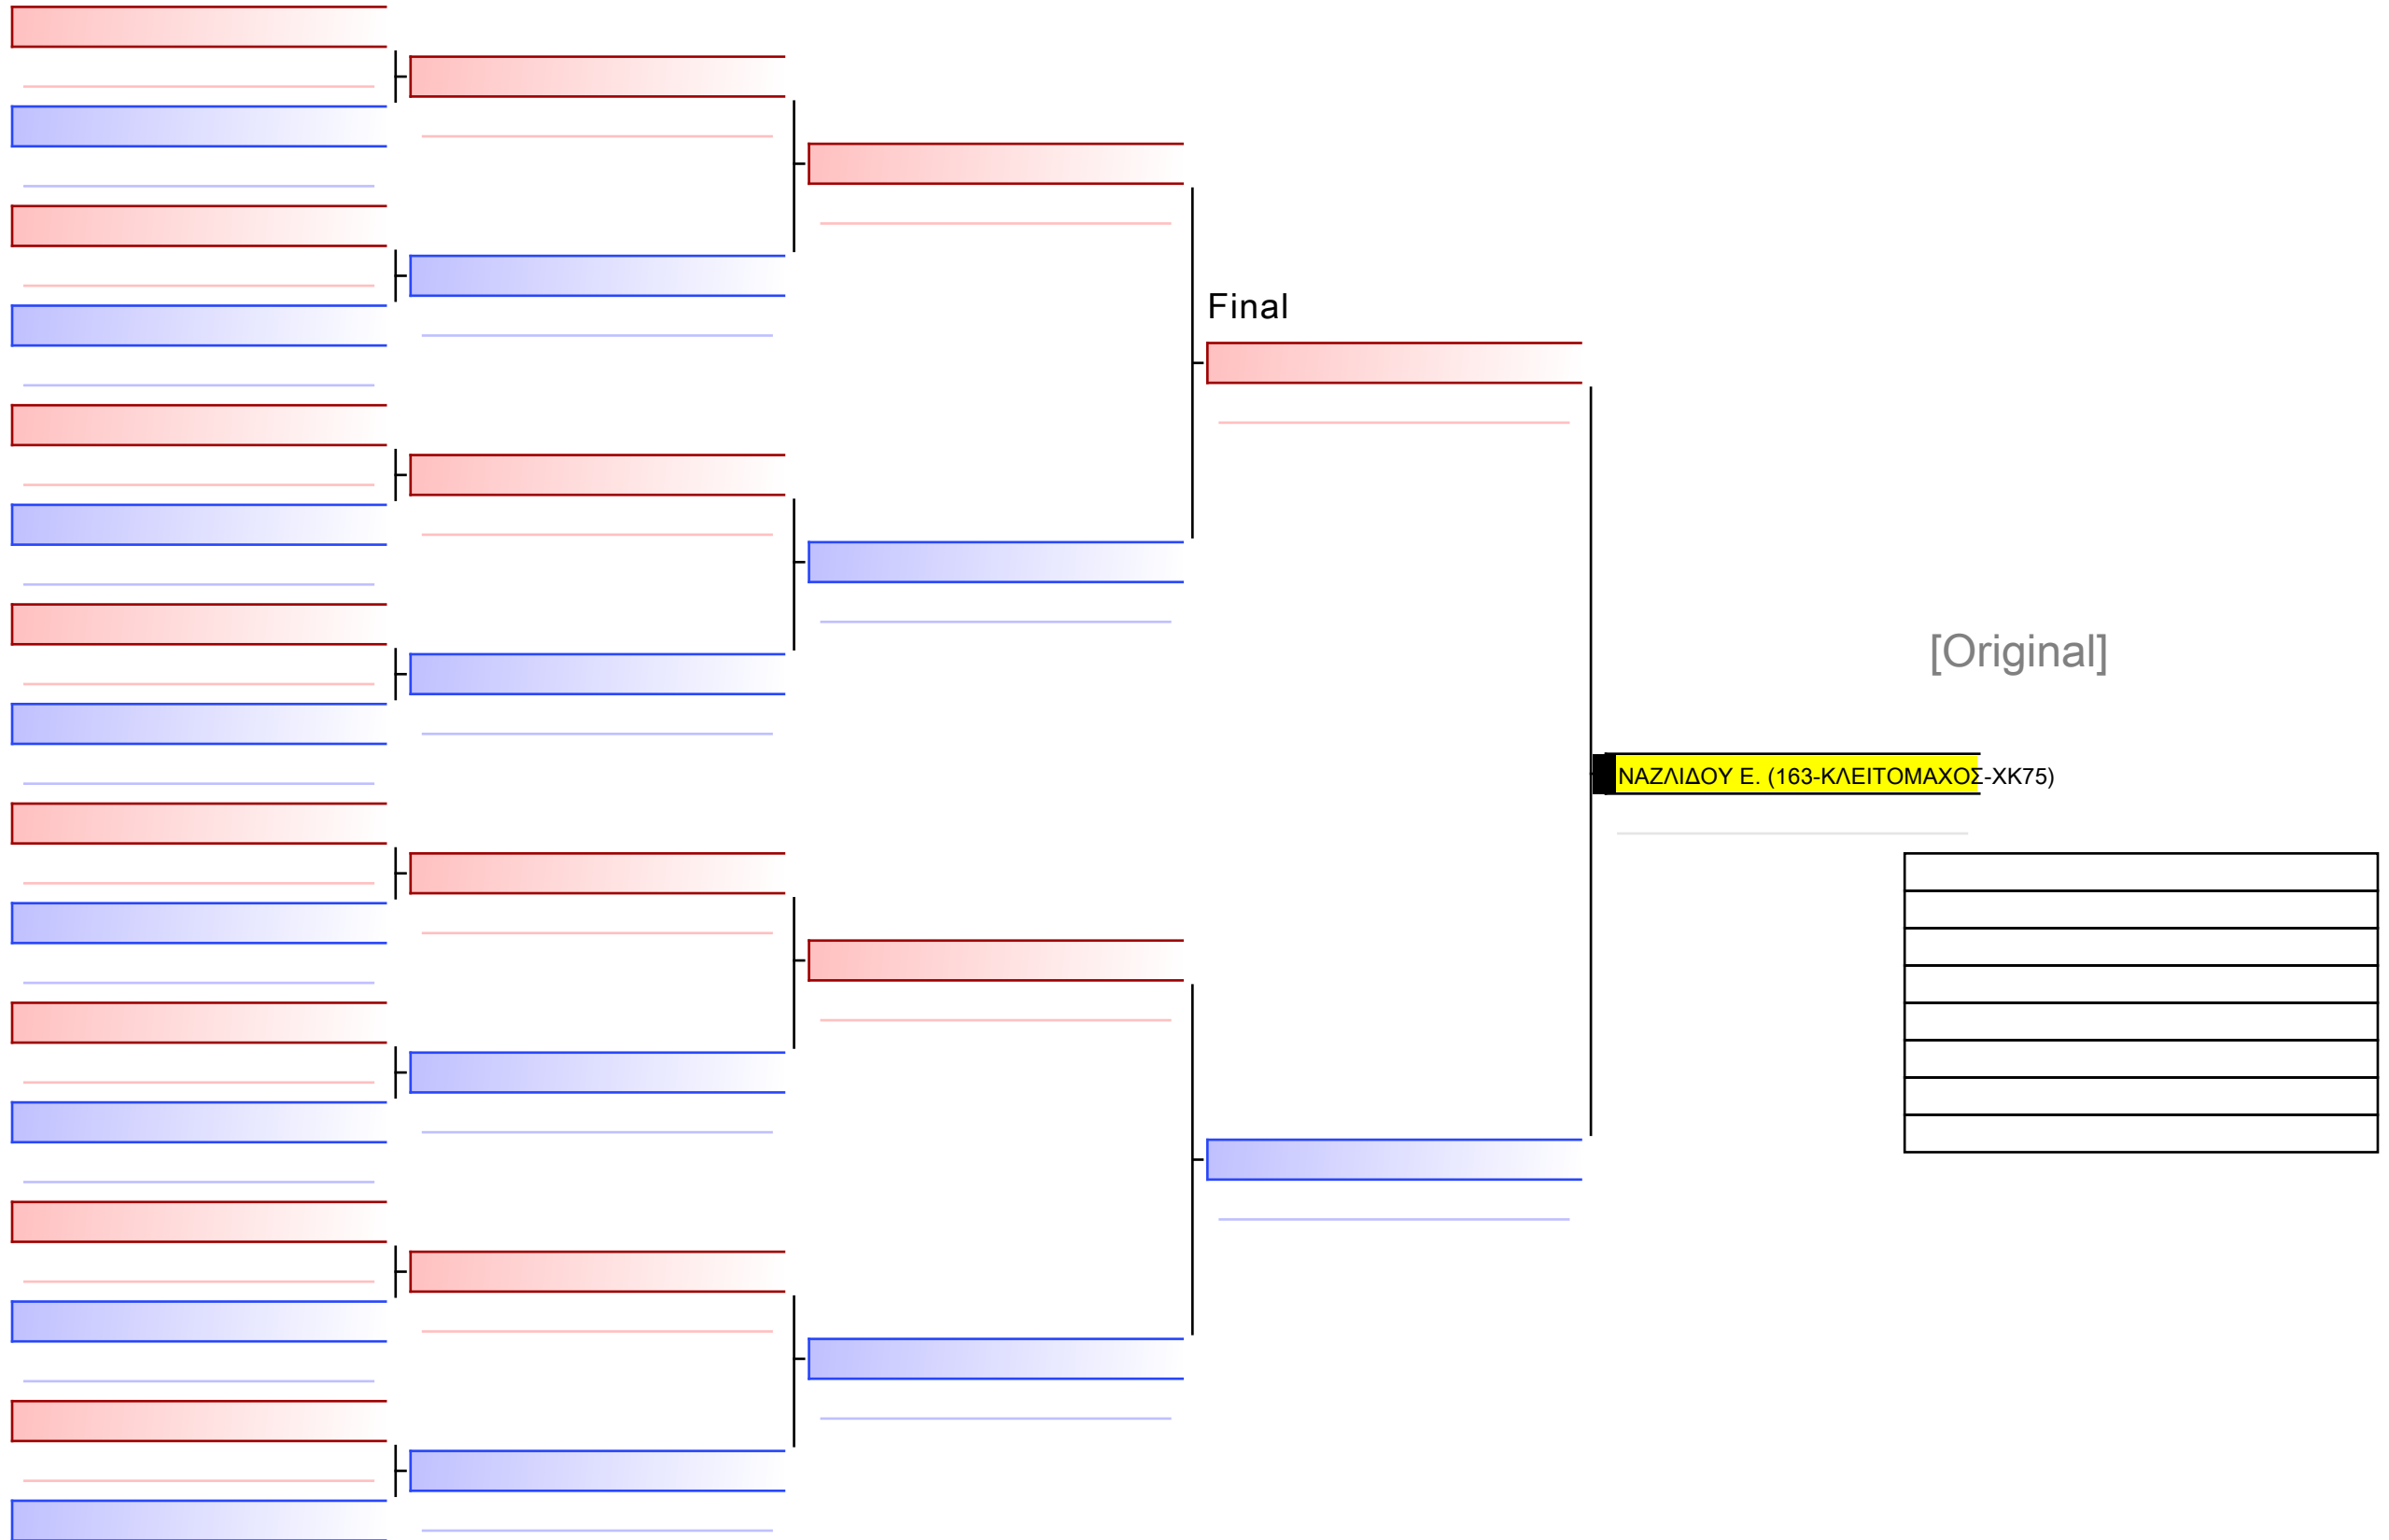

ΠΑΠΑΝΤΩΝΙΟΥ Ε. (163-ΚΛΕΙΤΟΜΑΧΟΣ-ΧΚ75)

[Original]

ΠΑΠΑΝΤΩΝΙΟΥ Ε. (163-ΚΛΕΙΤΟΜΑΧΟΣ-ΧΚ75)

[Original]