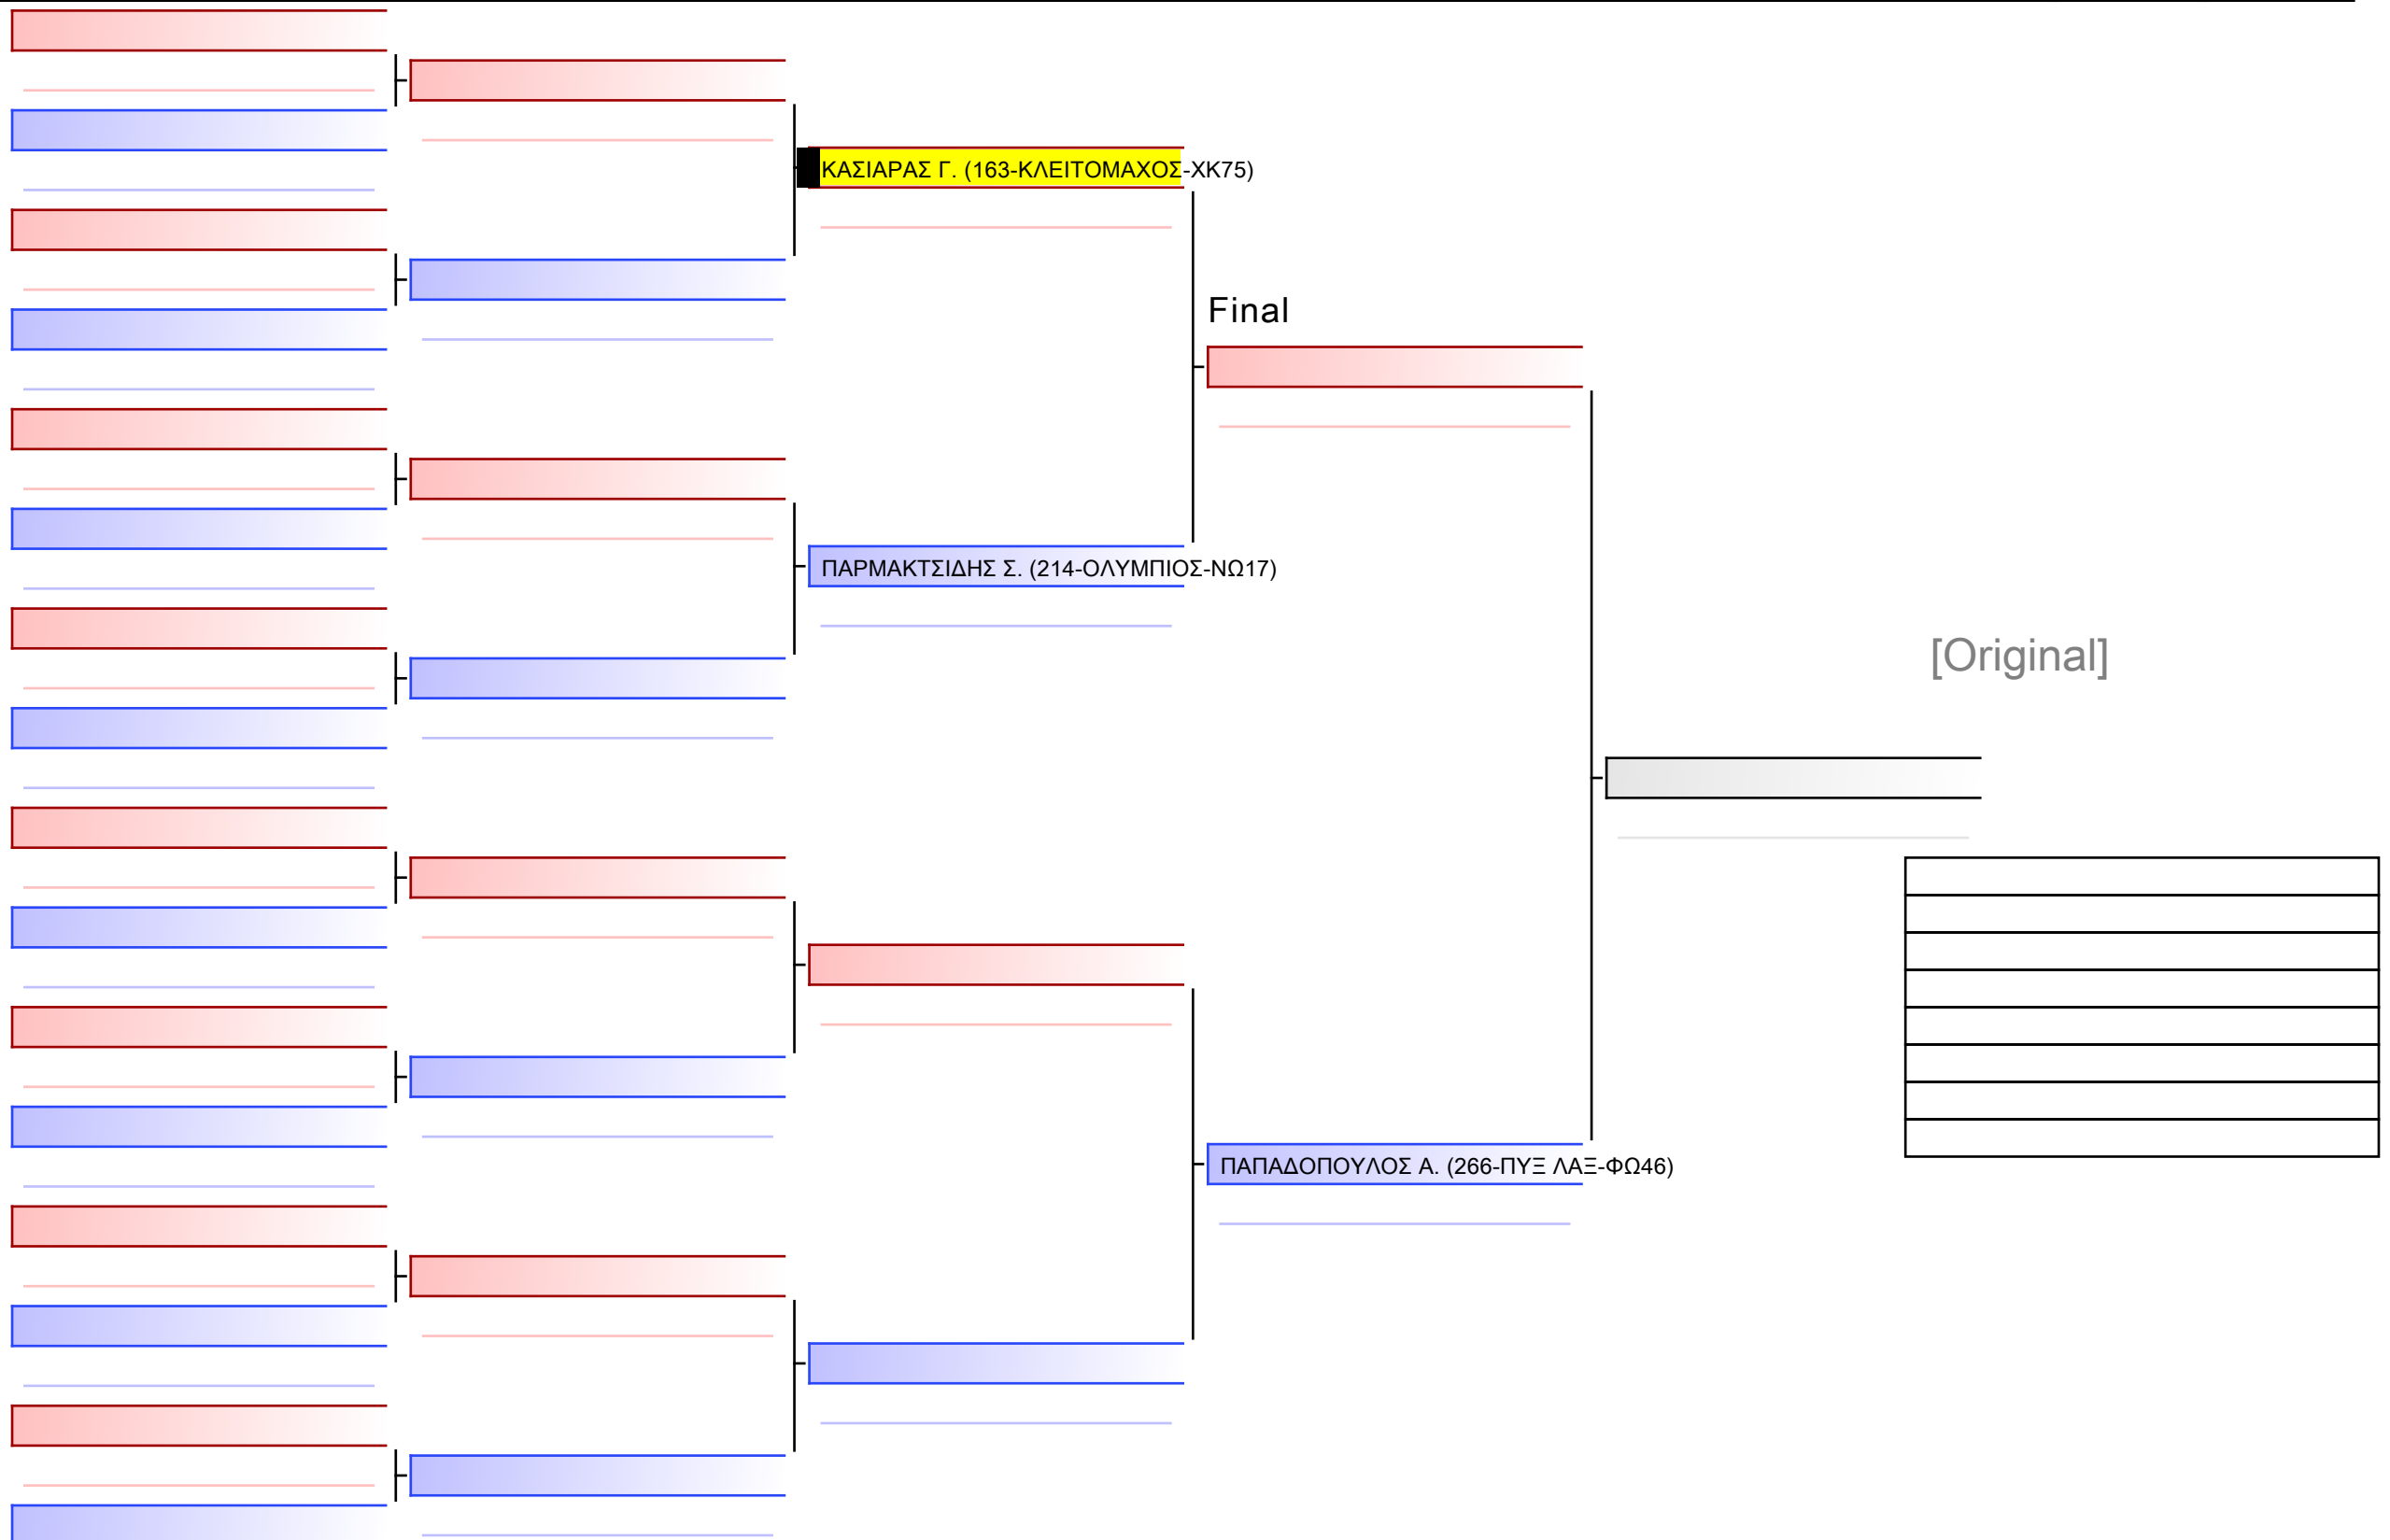

ΠΑΠΑΝΤΩΝΙΟΥ Ε. (163-ΚΛΕΙΤΟΜΑΧΟΣ-ΧΚ75)

[Original]

ΠΑΠΑΝΤΩΝΙΟΥ Ε. (163-ΚΛΕΙΤΟΜΑΧΟΣ-ΧΚ75)

[Original]