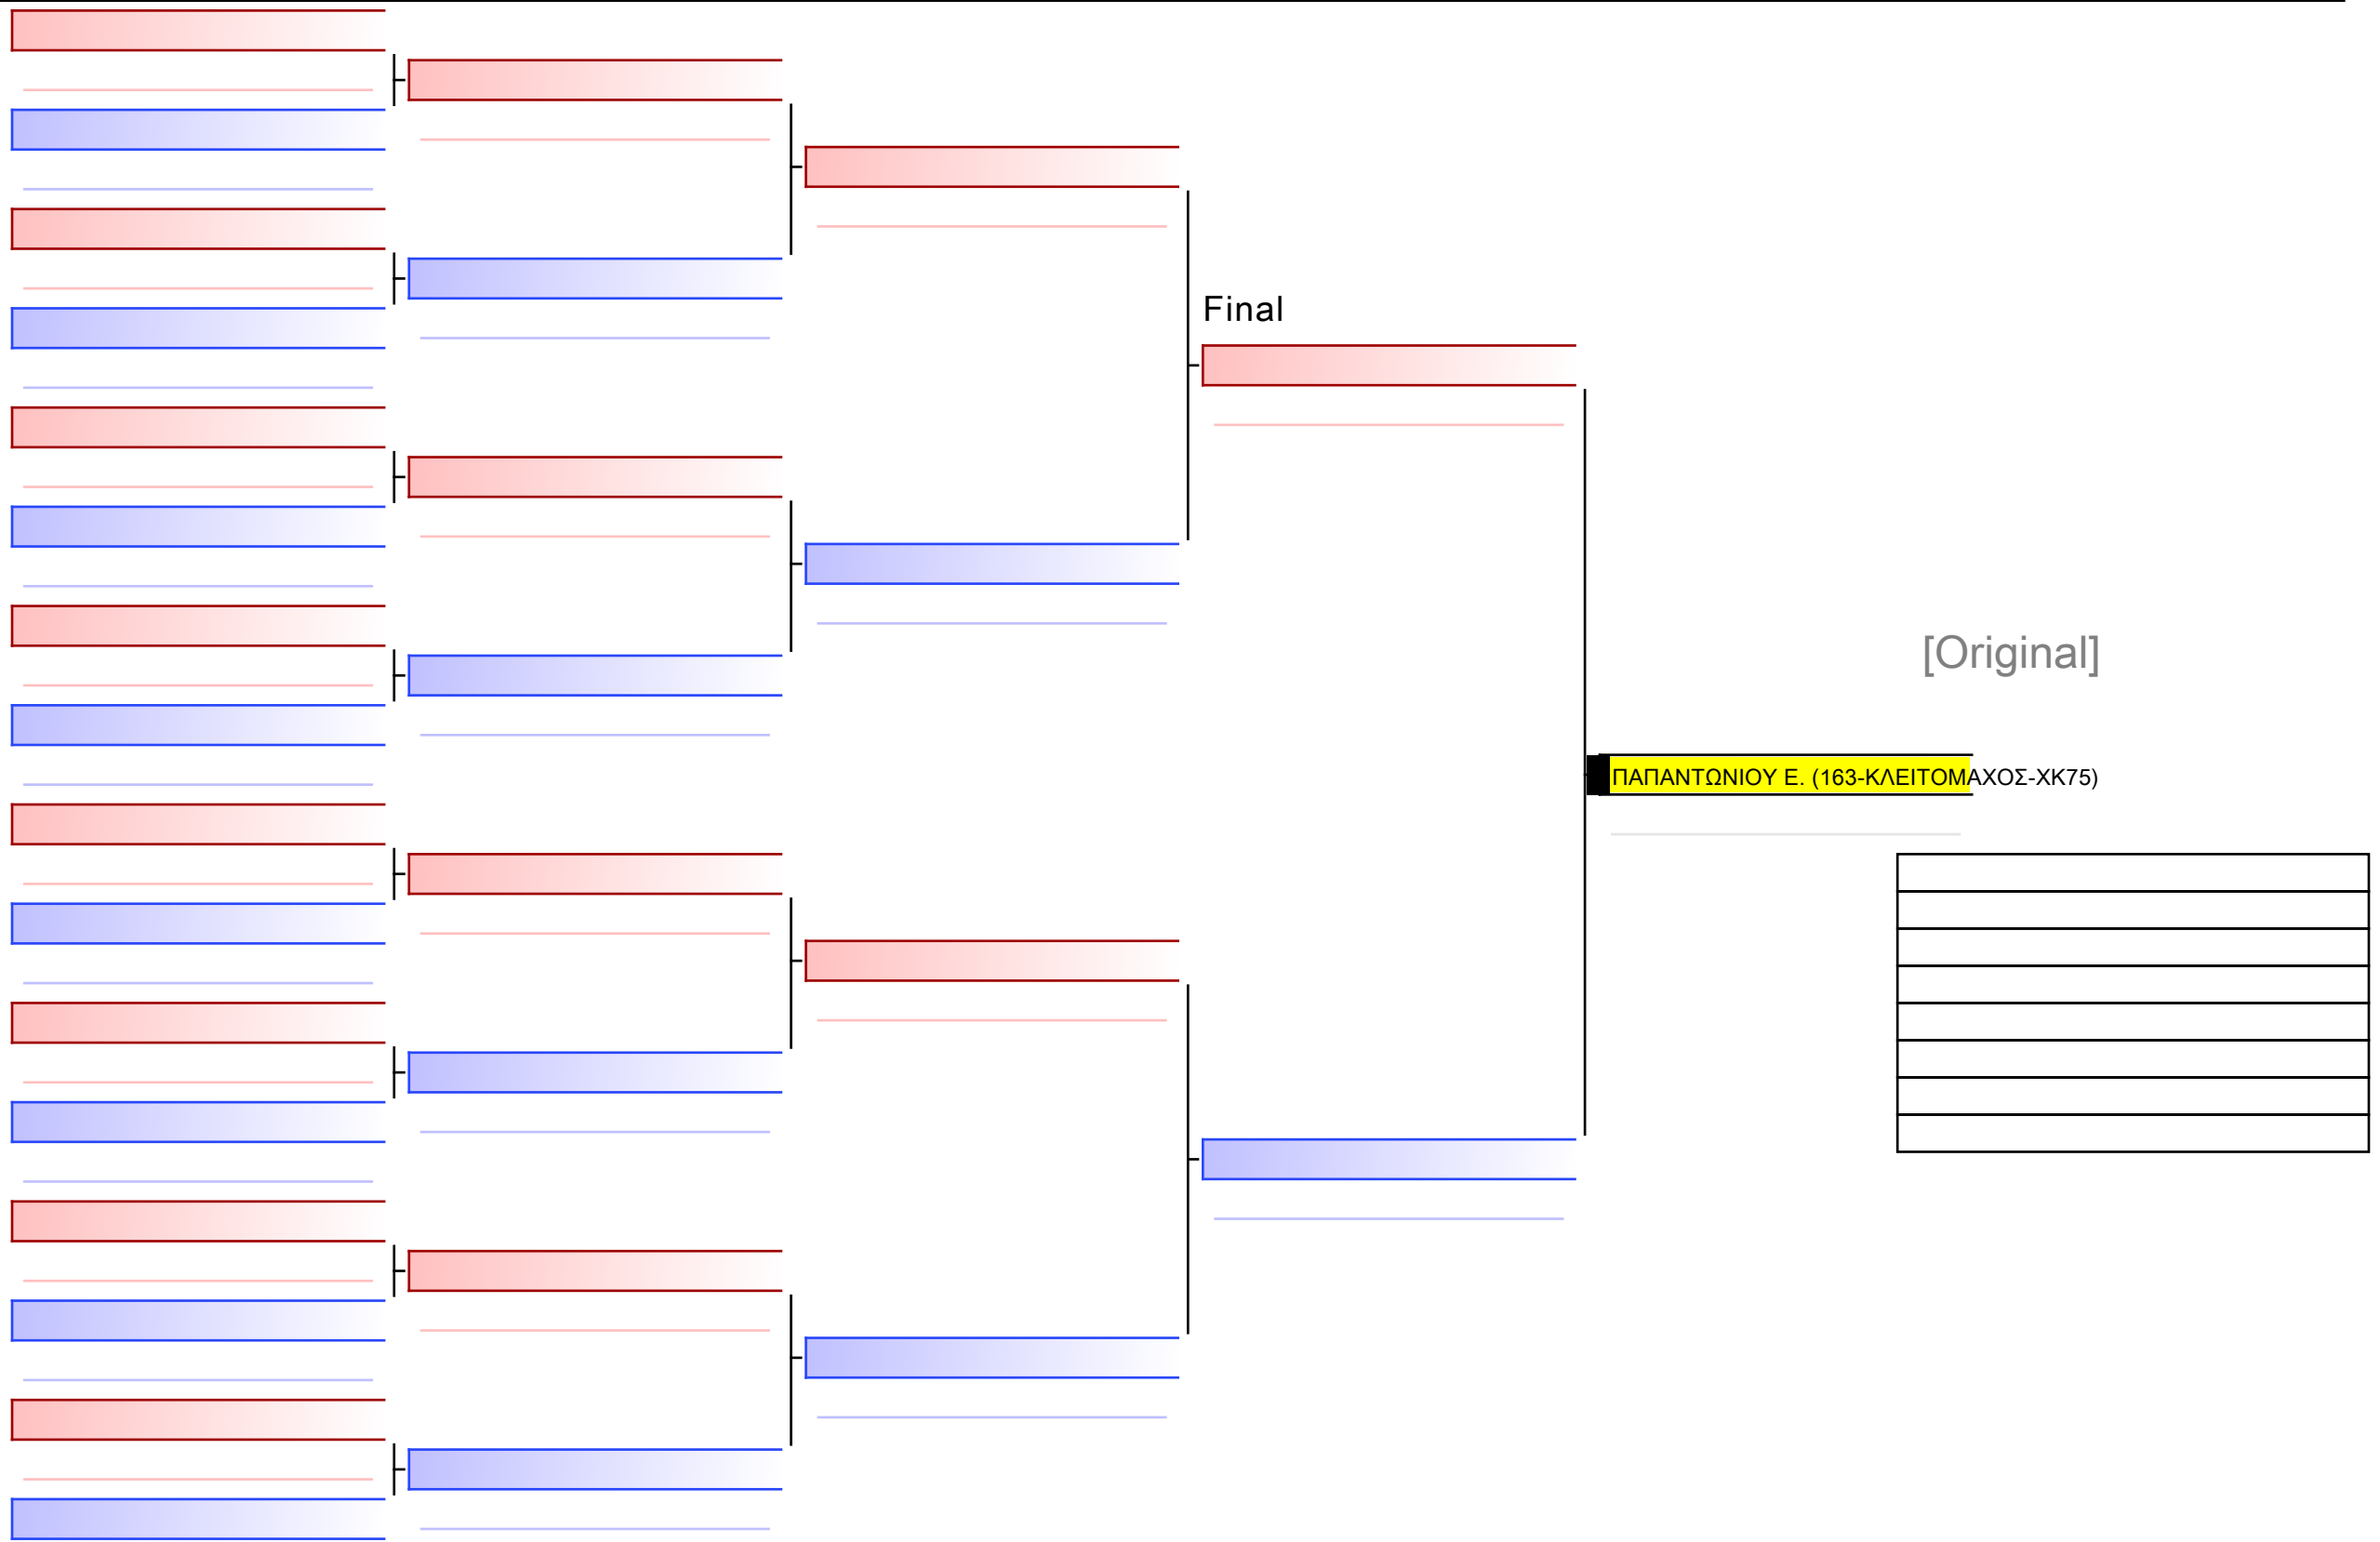

ΠΑΠΑΝΤΩΝΙΟΥ Ε. (163-ΚΛΕΙΤΟΜΑΧΟΣ-ΧΚ75)

[Original]

ΠΑΠΑΝΤΩΝΙΟΥ Ε. (163-ΚΛΕΙΤΟΜΑΧΟΣ-ΧΚ75)

[Original]