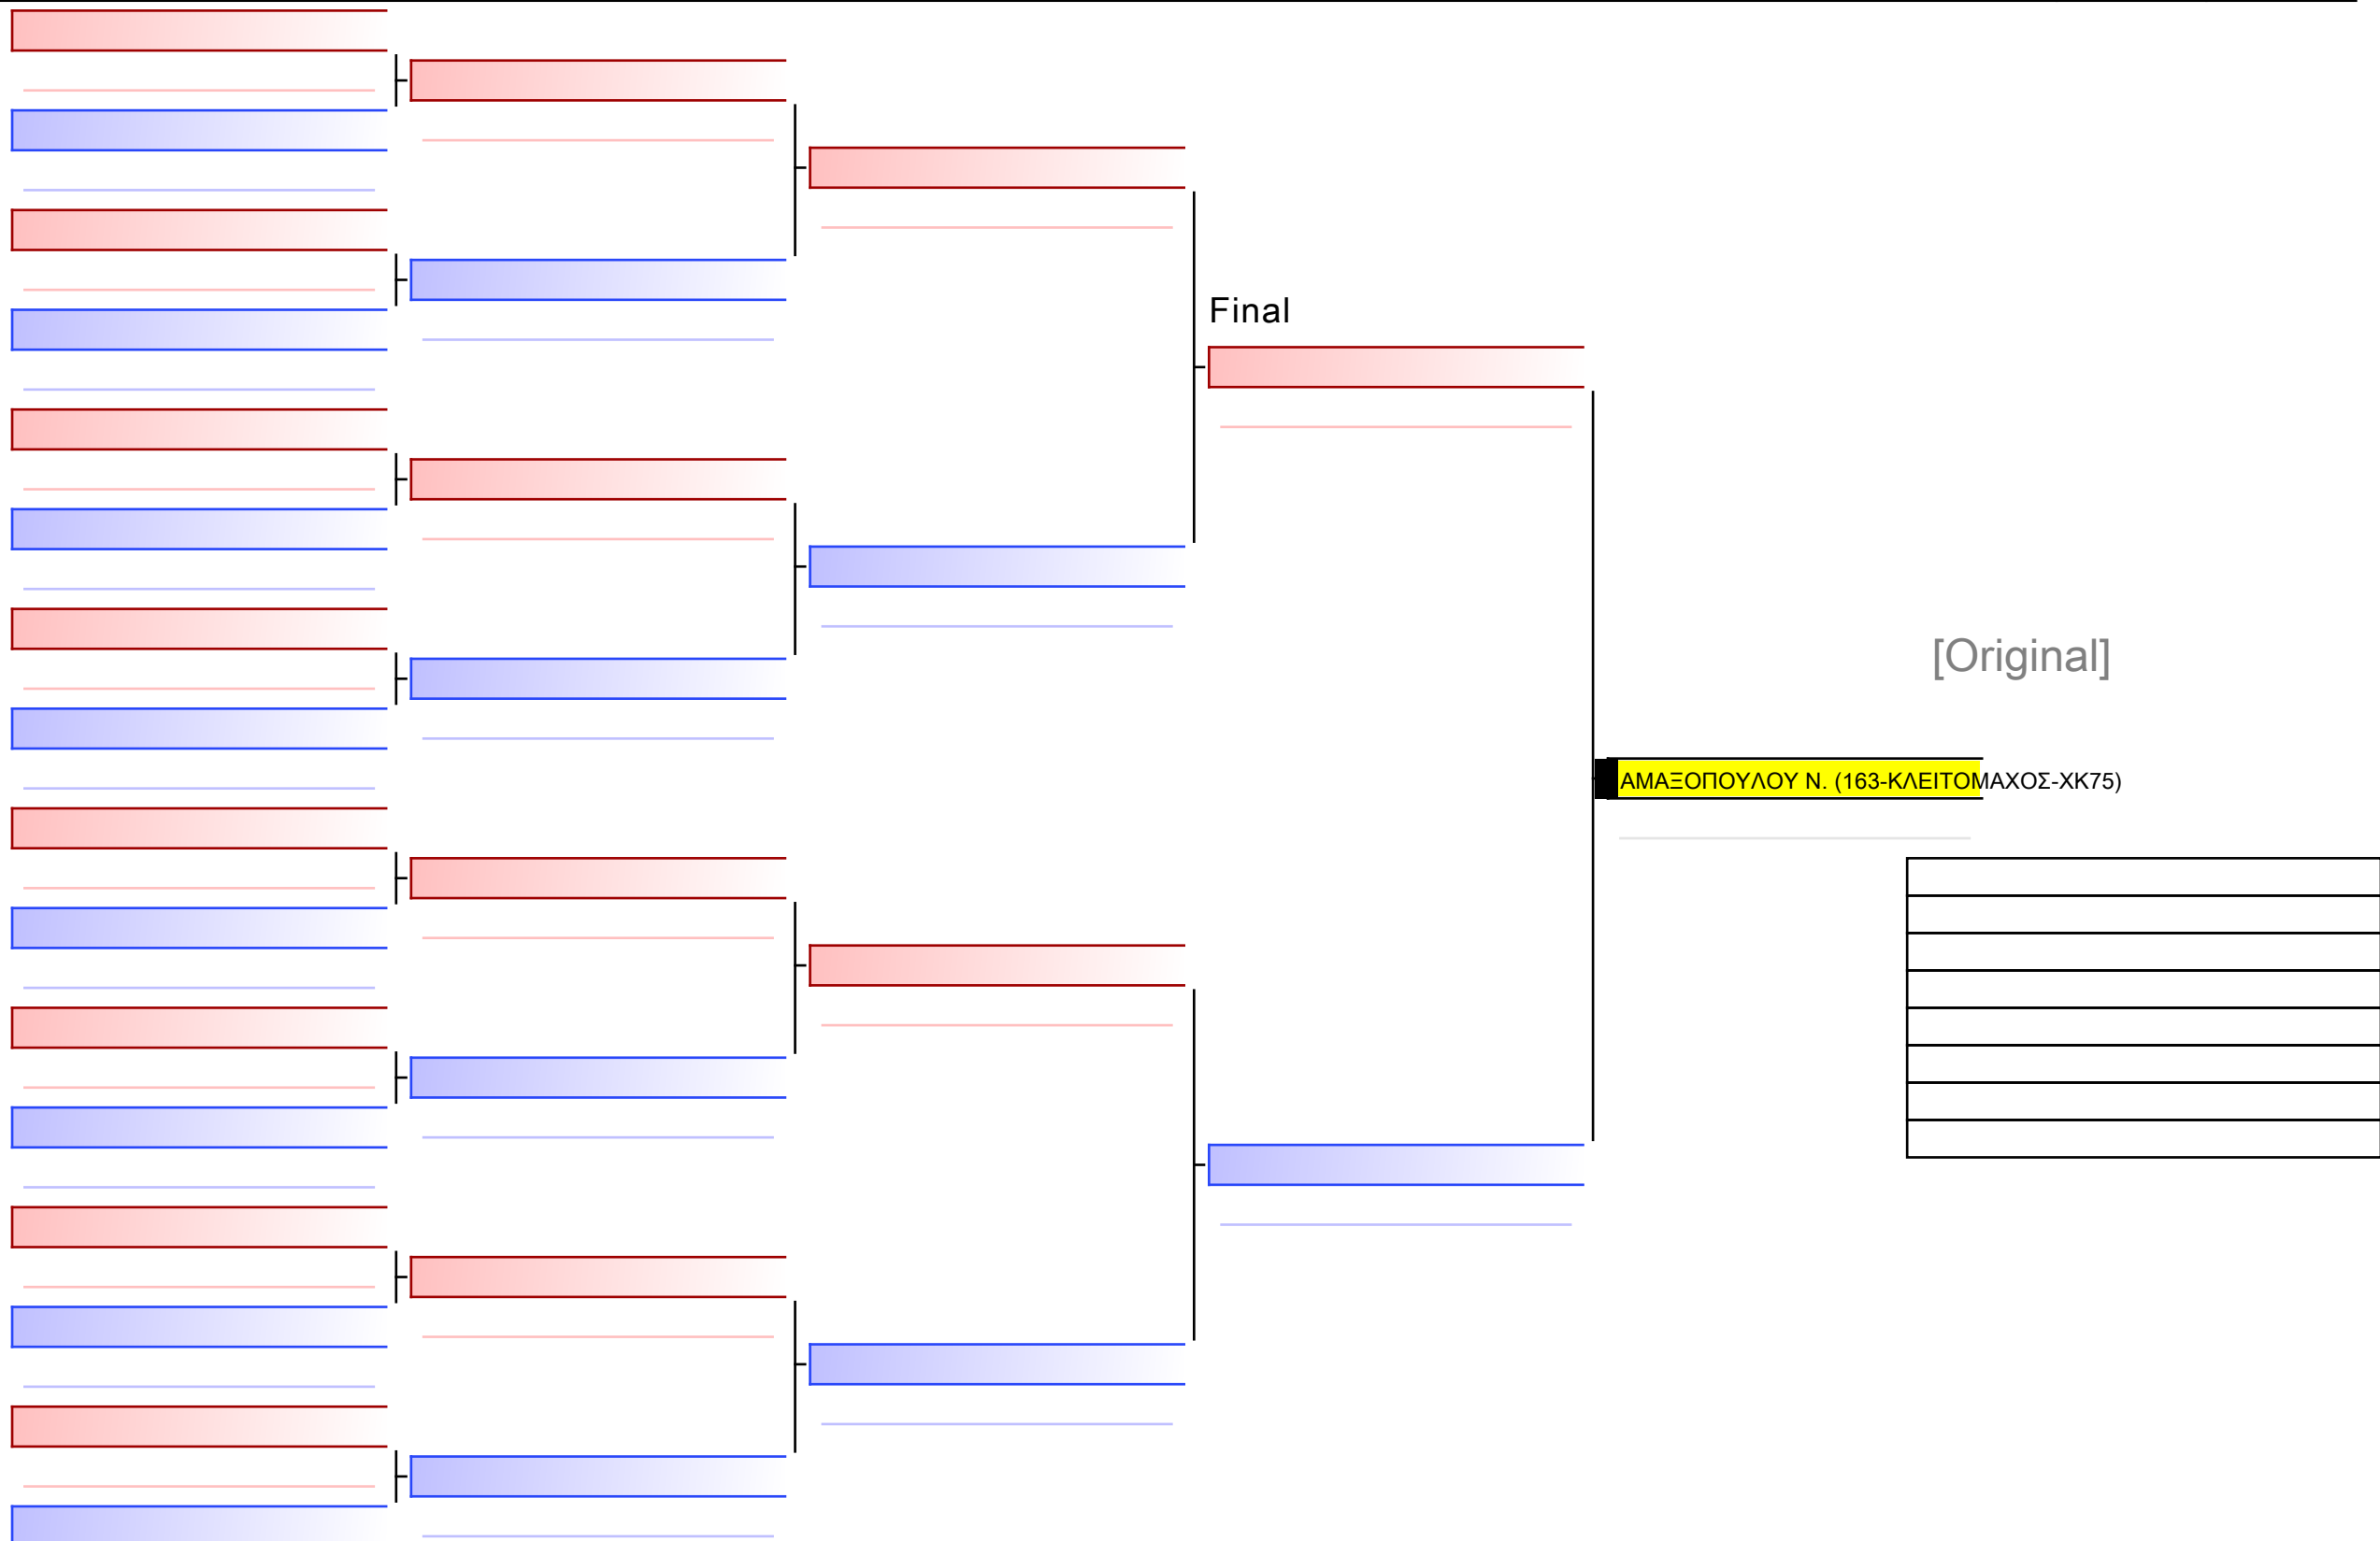

ΠΑΠΑΝΤΩΝΙΟΥ Ε. (163-ΚΛΕΙΤΟΜΑΧΟΣ-ΧΚ75)

[Original]

ΠΑΠΑΝΤΩΝΙΟΥ Ε. (163-ΚΛΕΙΤΟΜΑΧΟΣ-ΧΚ75)

[Original]