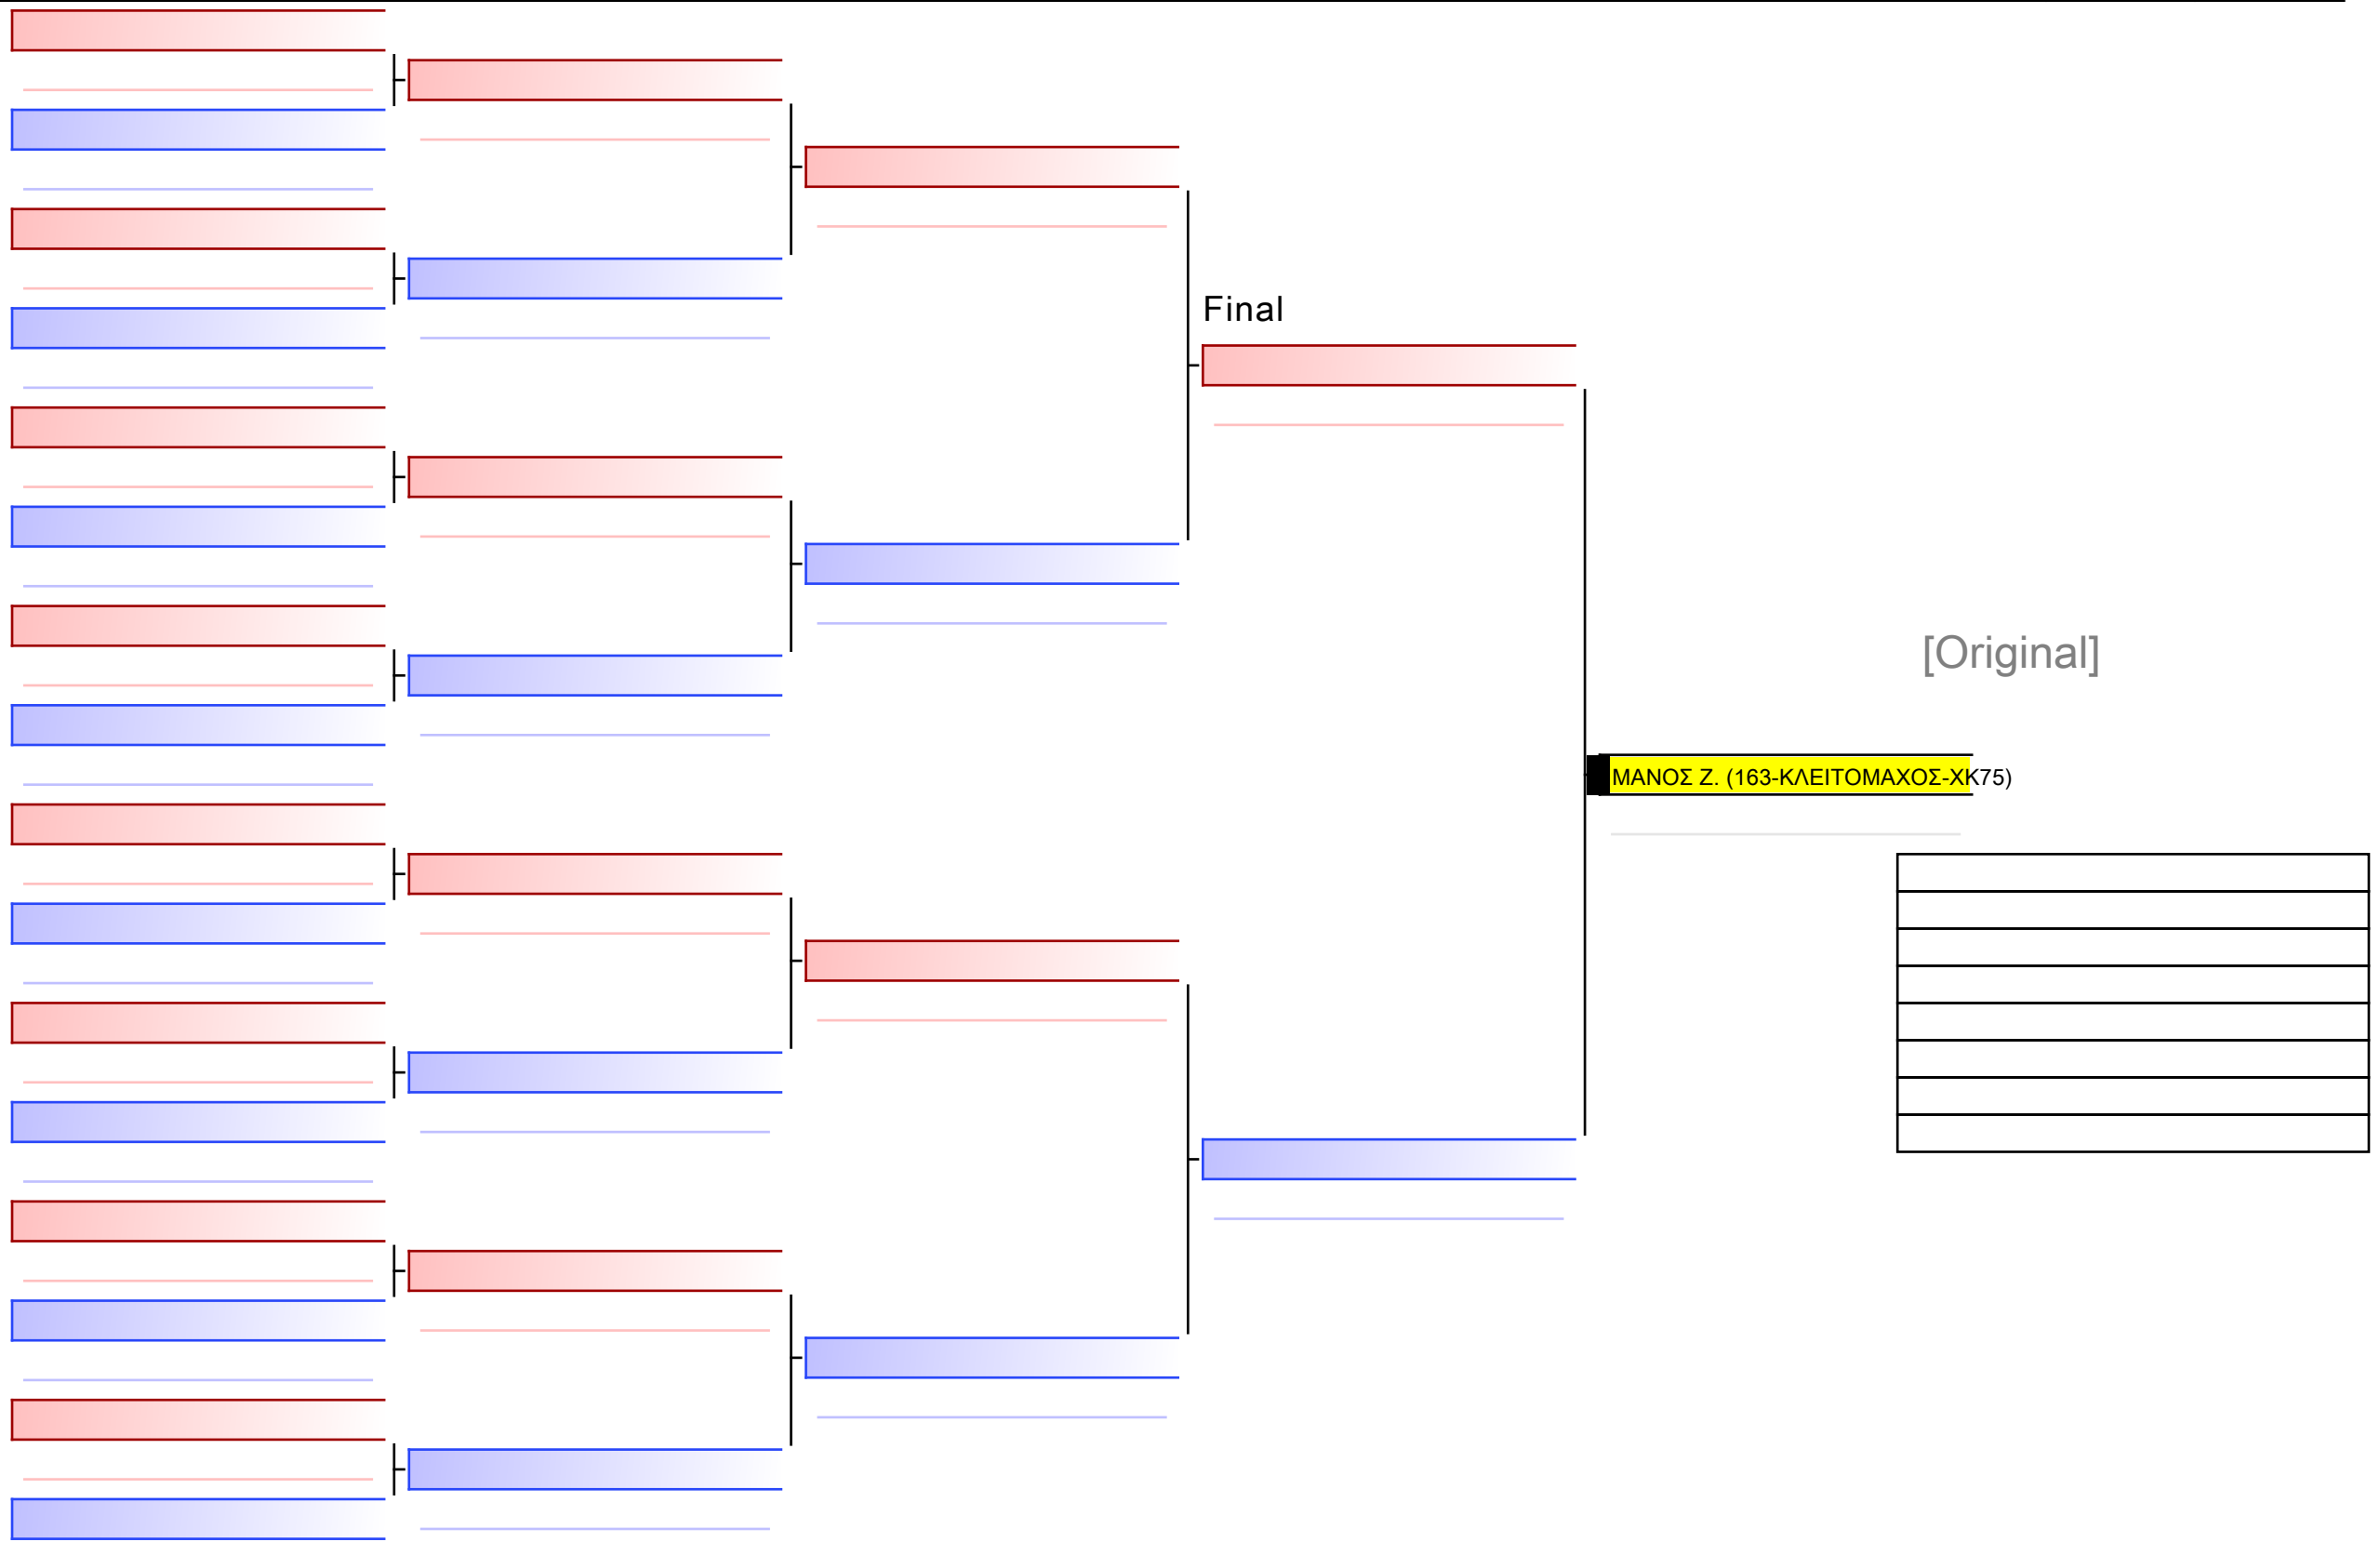

ΠΑΠΑΝΤΩΝΙΟΥ Ε. (163-ΚΛΕΙΤΟΜΑΧΟΣ-ΧΚ75)

[Original]

ΠΑΠΑΝΤΩΝΙΟΥ Ε. (163-ΚΛΕΙΤΟΜΑΧΟΣ-ΧΚ75)

[Original]