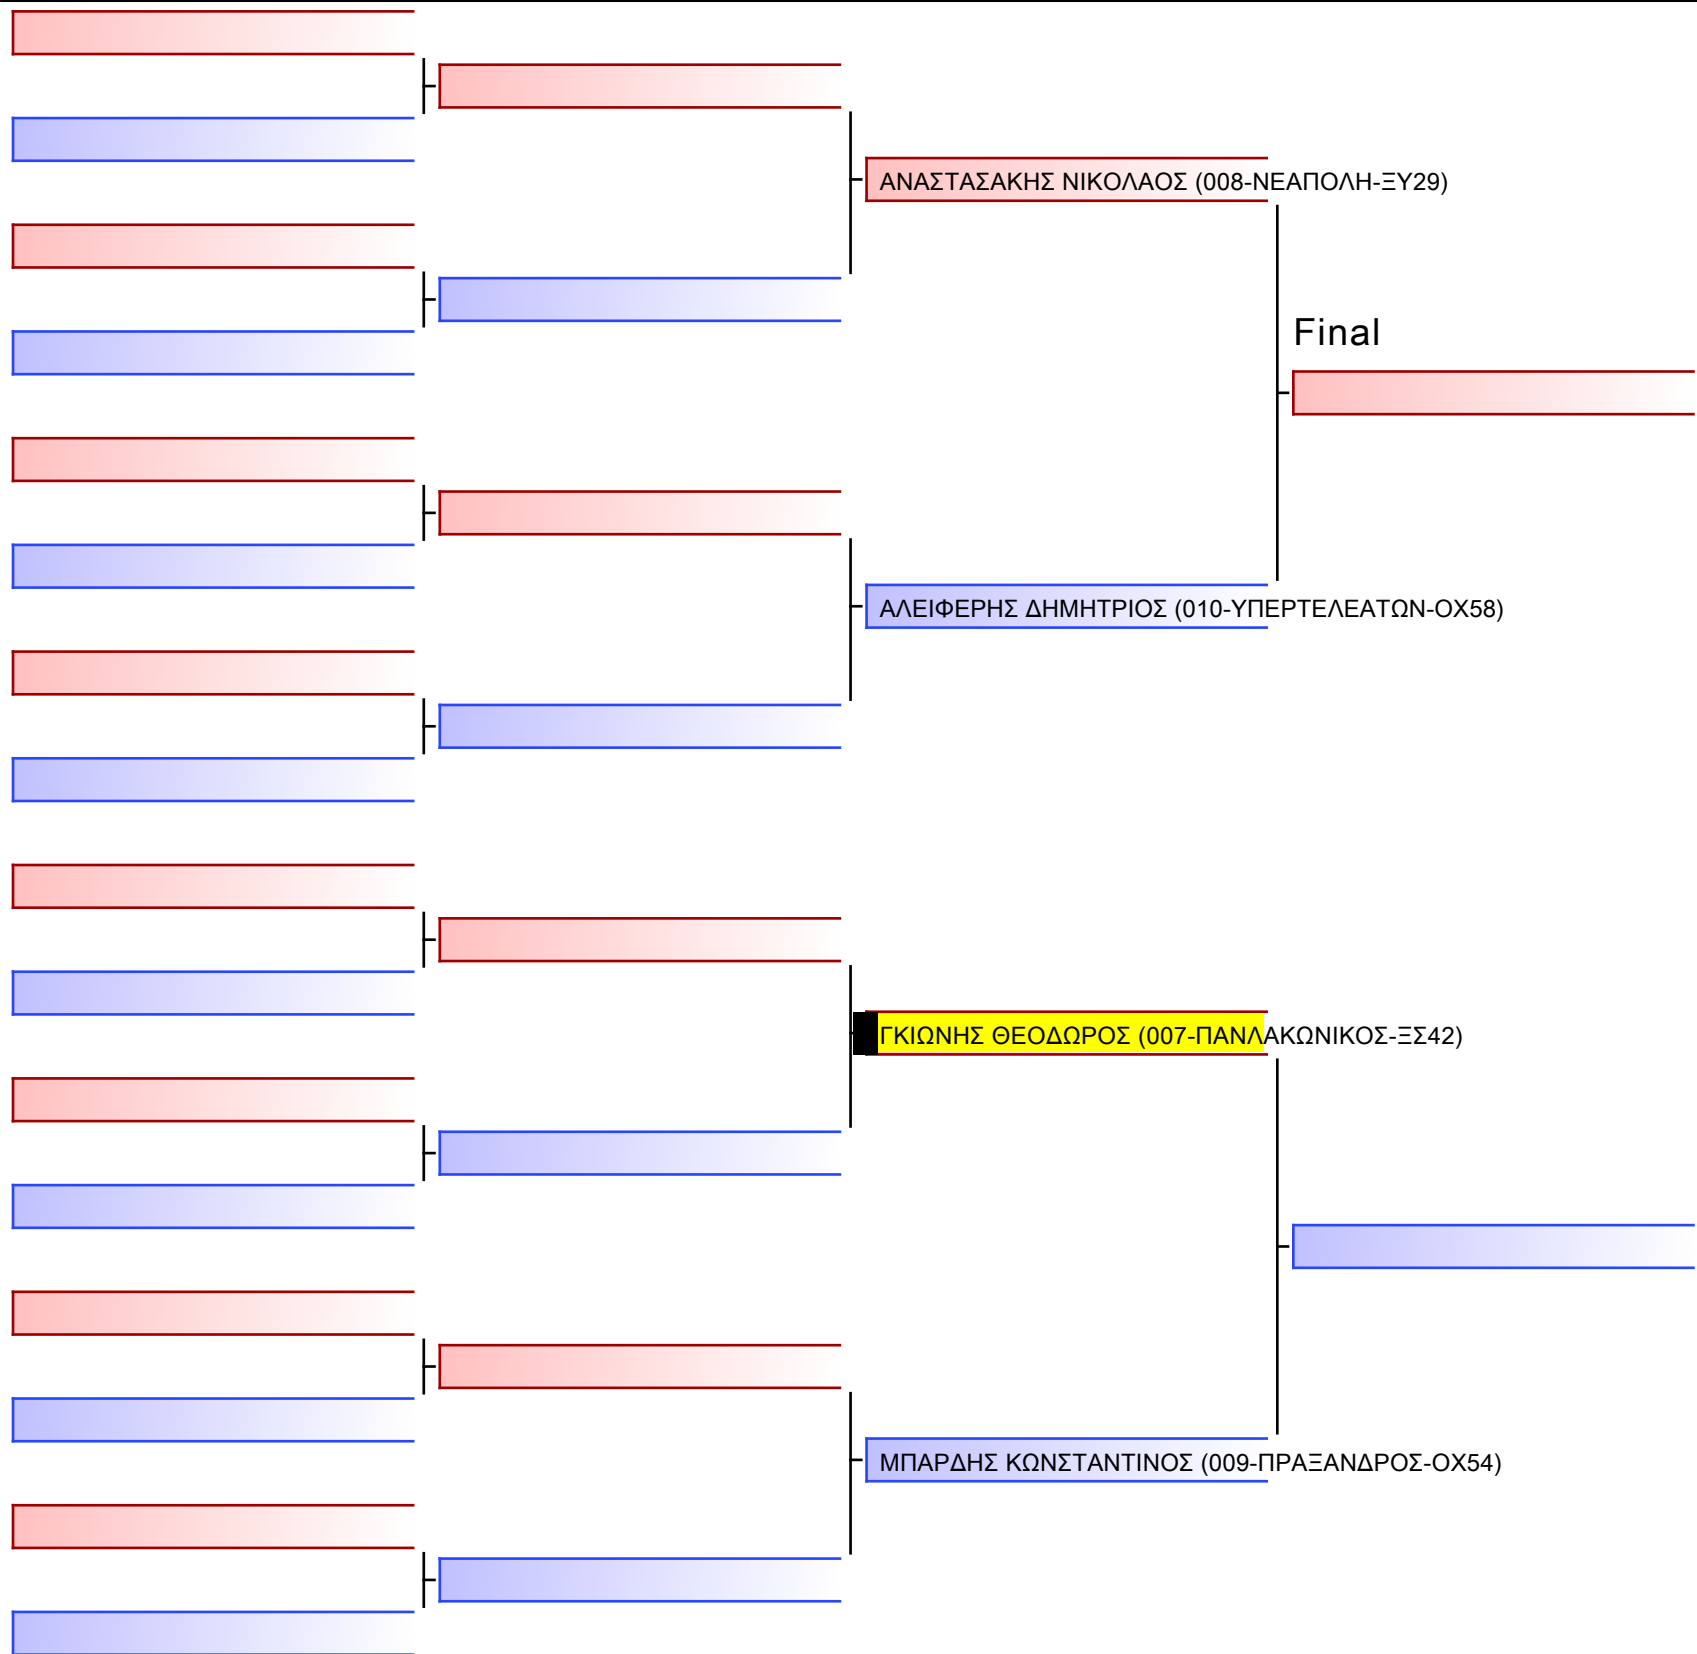

5 ΙΒΑΝΟΒ ΔΗΜΗΤΡΙΟΣ (007-ΠΑΝΛΑΚΩΝΙΚΟΣ-ΞΣ42)

6 ΑΝΤΖΑΡΑΣ ΑΝΤΩΝΙΟΣ (010-ΥΠΕΡΤΕΛΕΑΤΩΝ-ΟΧ58)

[Original]

[Original]

[Original]

JJ FS ΠΑΜΠΑΙΔΩΝ -10 ΕΤΩΝ -30Kgr G1 - Round Robin (each against each)

ΔΙΑΣΥΛΛΟΓΙΚΟ ΠΡΩΤΑΘΛΗΜΑ ΖΙΟΥ-ΖΙΤΣΟΥ ΝΟΤΙΟΥ ΕΛΛΑΔΟΣ 2022, ΒΛΑΧΙΩΤΗ ΛΑΚΩΝΙΑΣ, ΚΥΡΙΑΚΗ 18 ΔΕΚ, Βλαχιώτης, 23051, ΛΑΚΩΝΙΑΣ, GRE - 007-ΠΑΝΛΑΚΩΝΙΚΟΣ