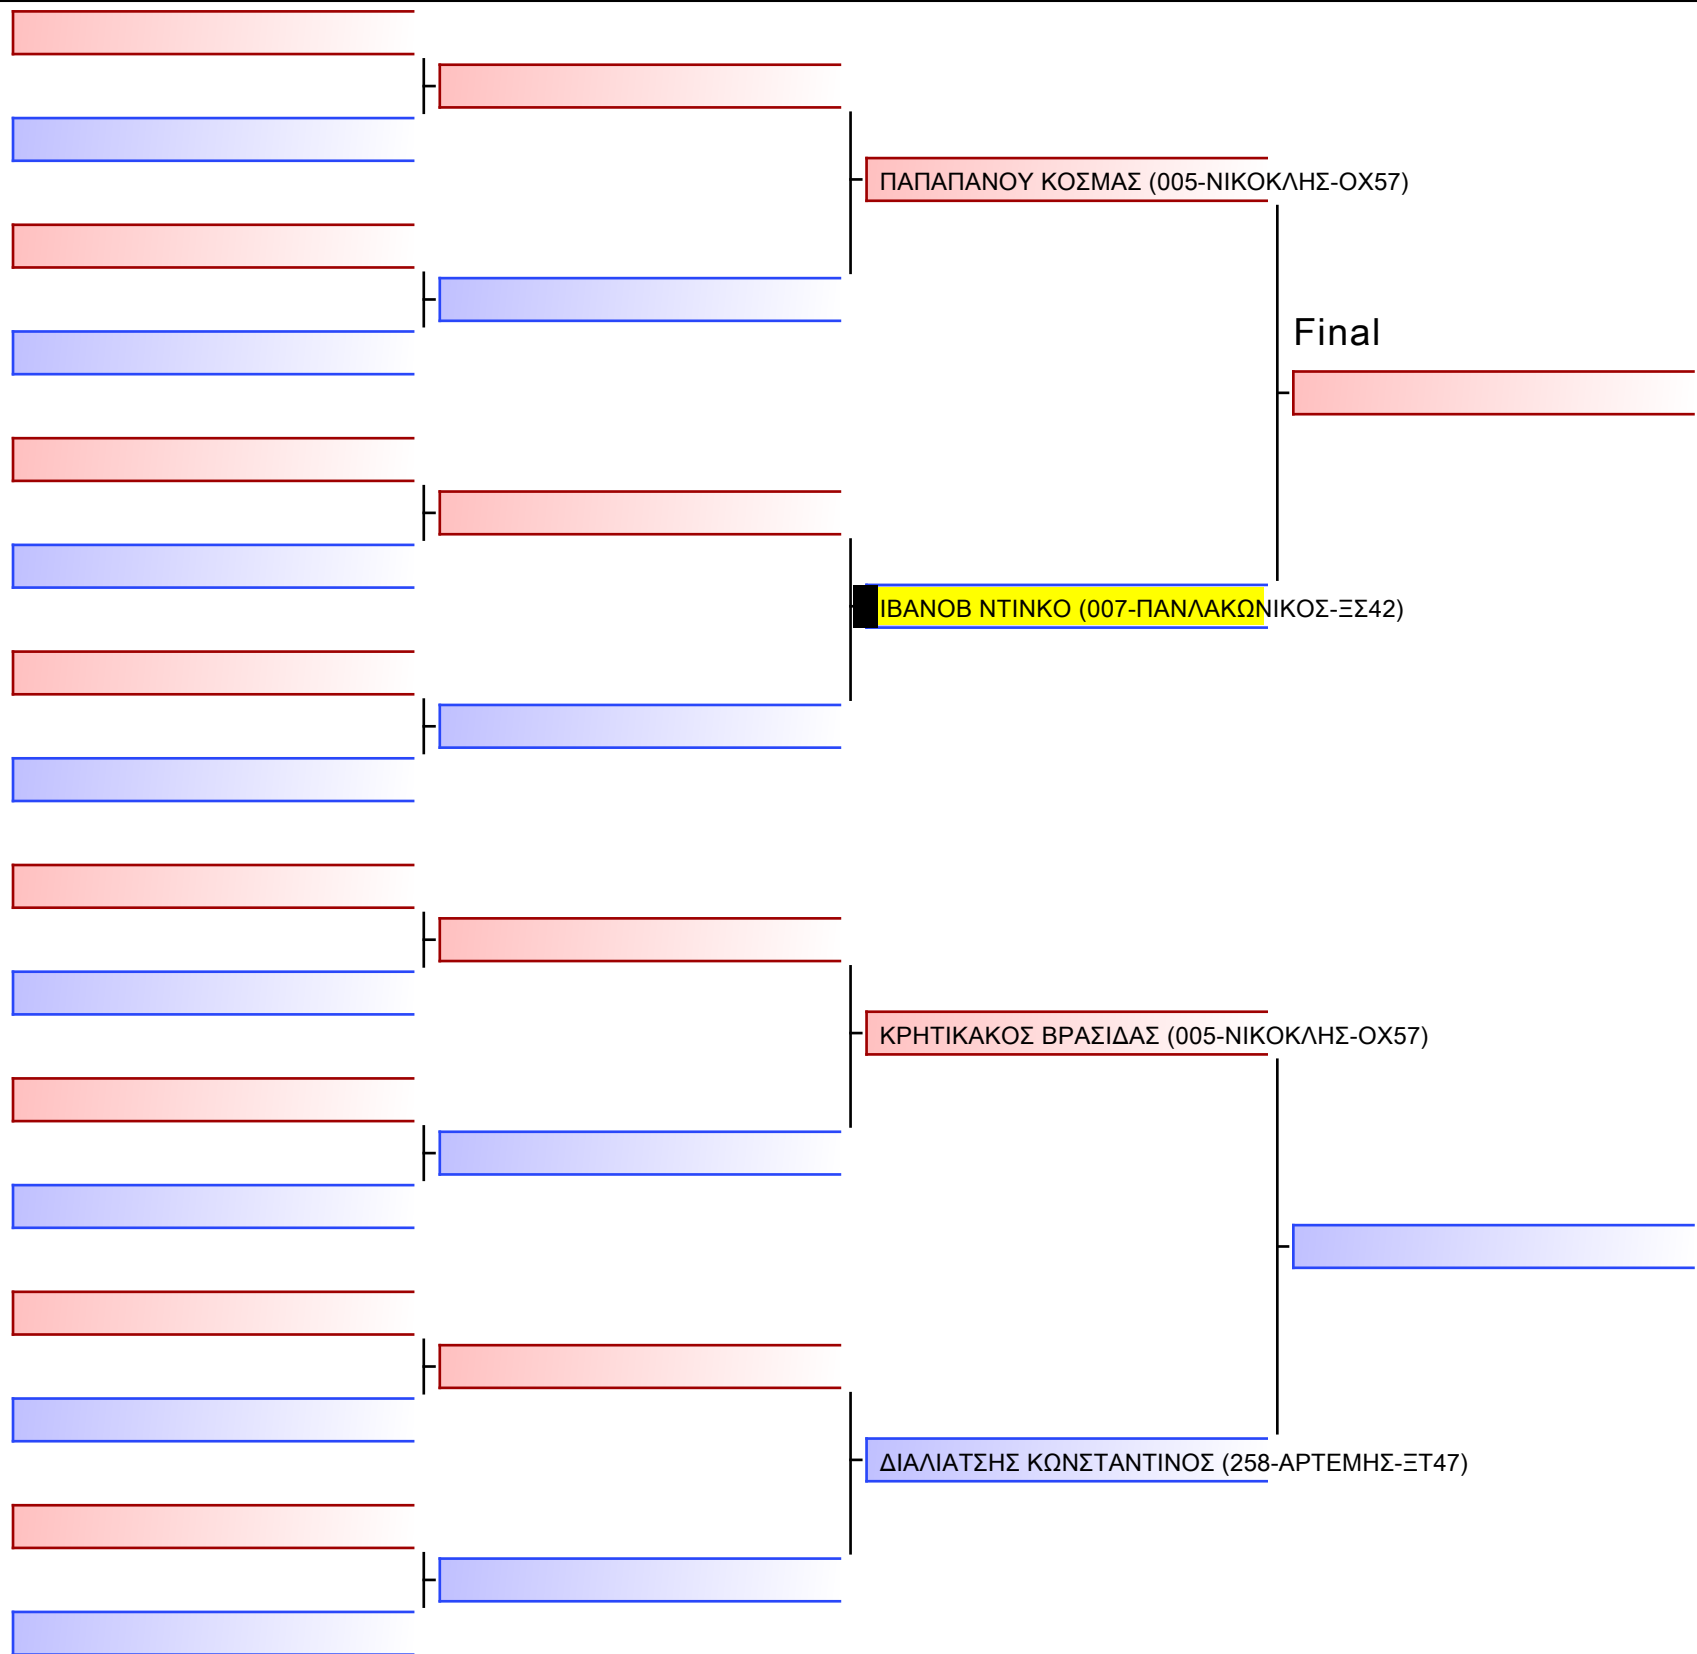

[Original]