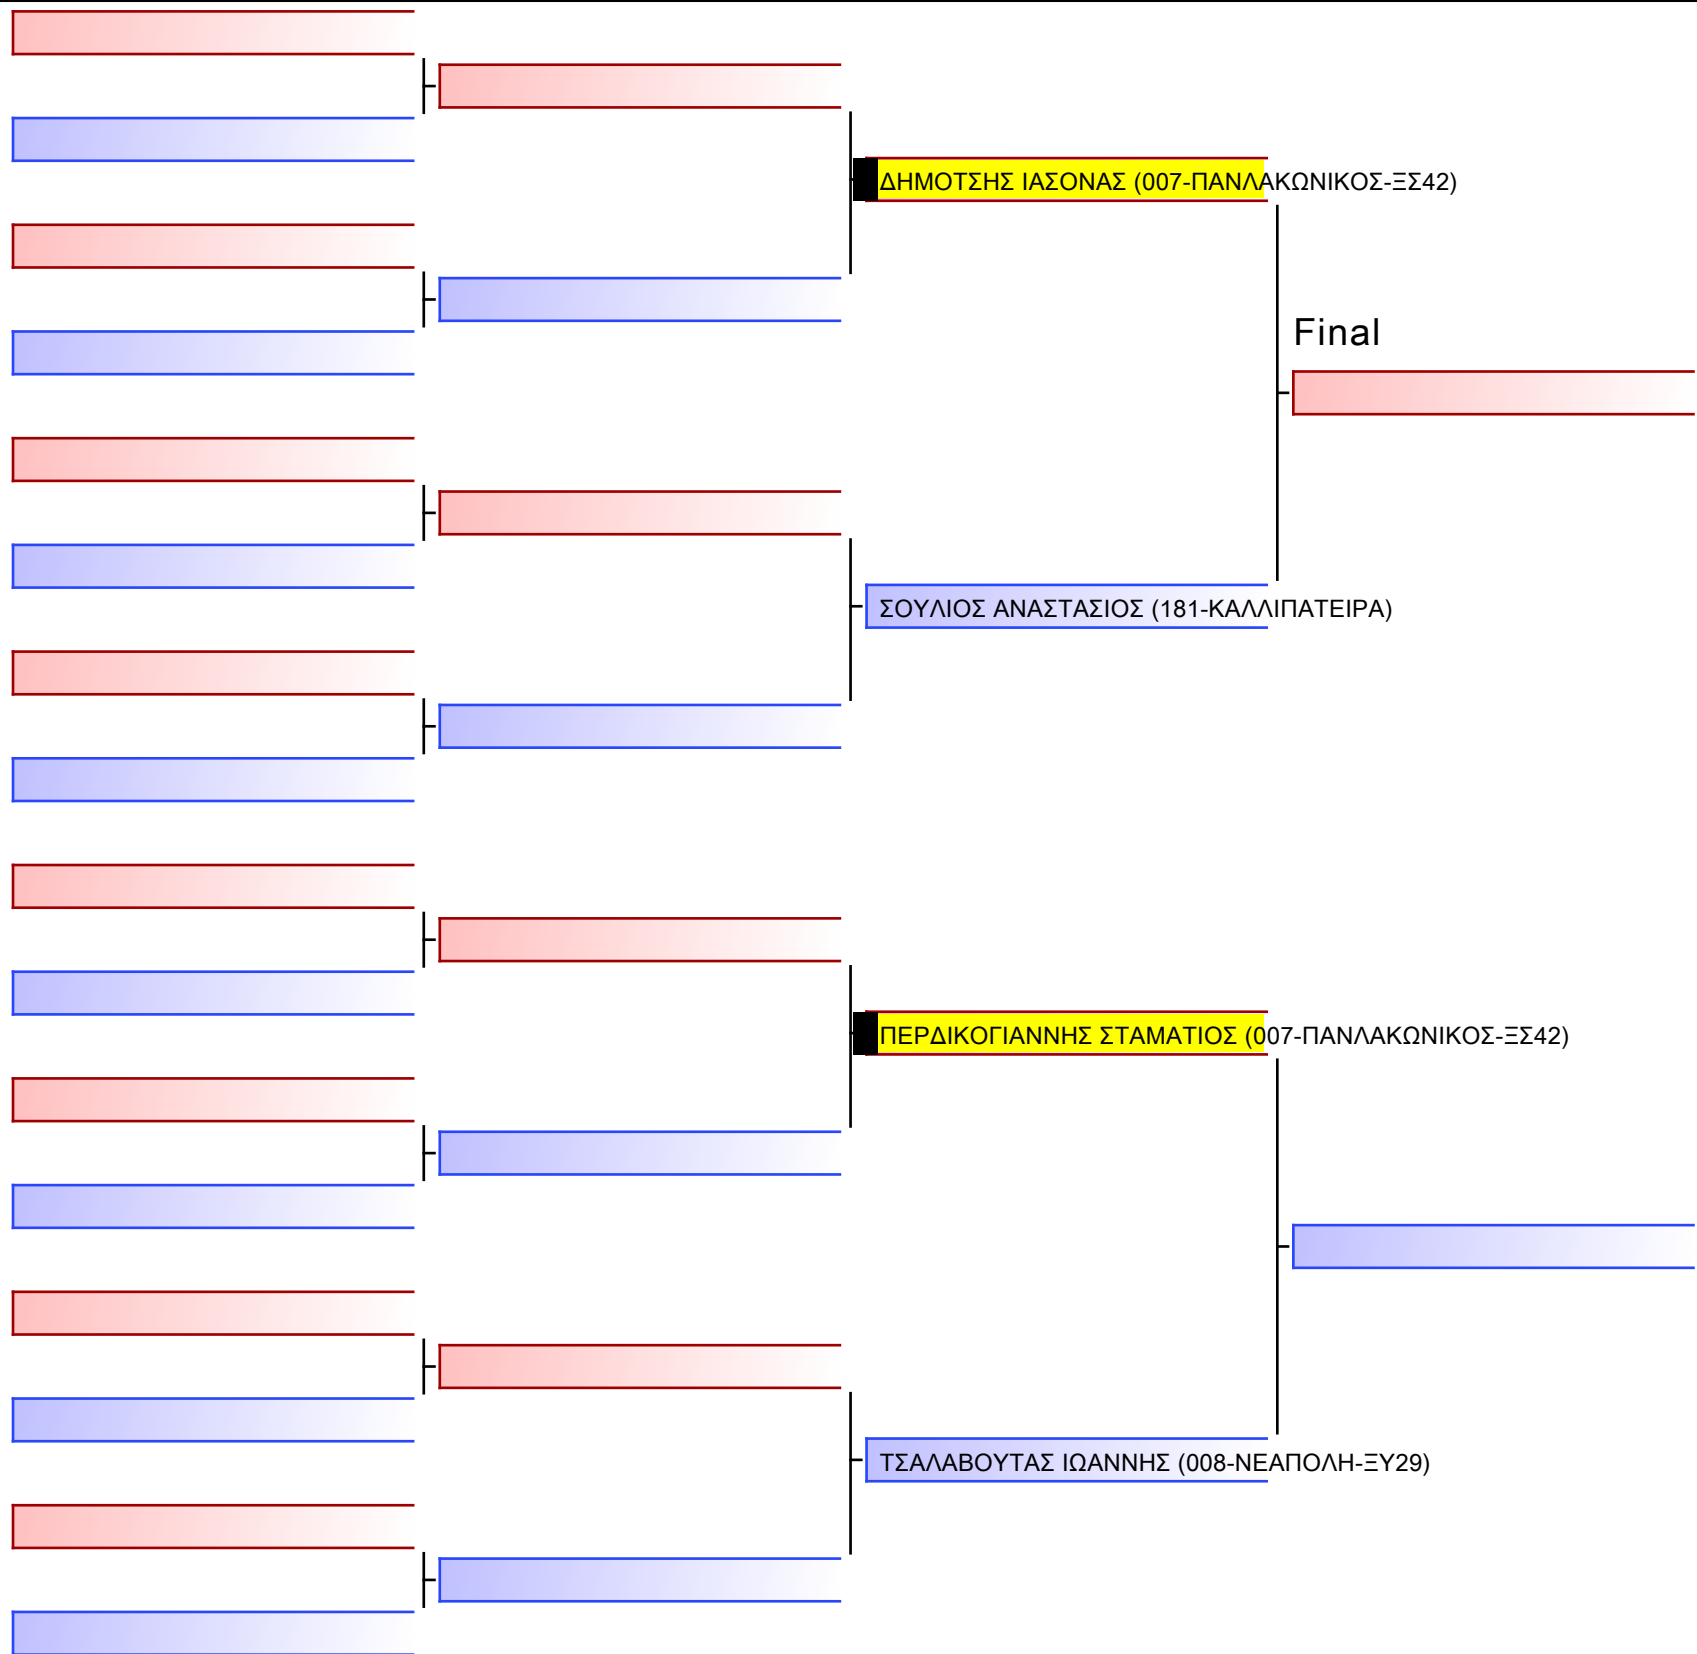

[Original]