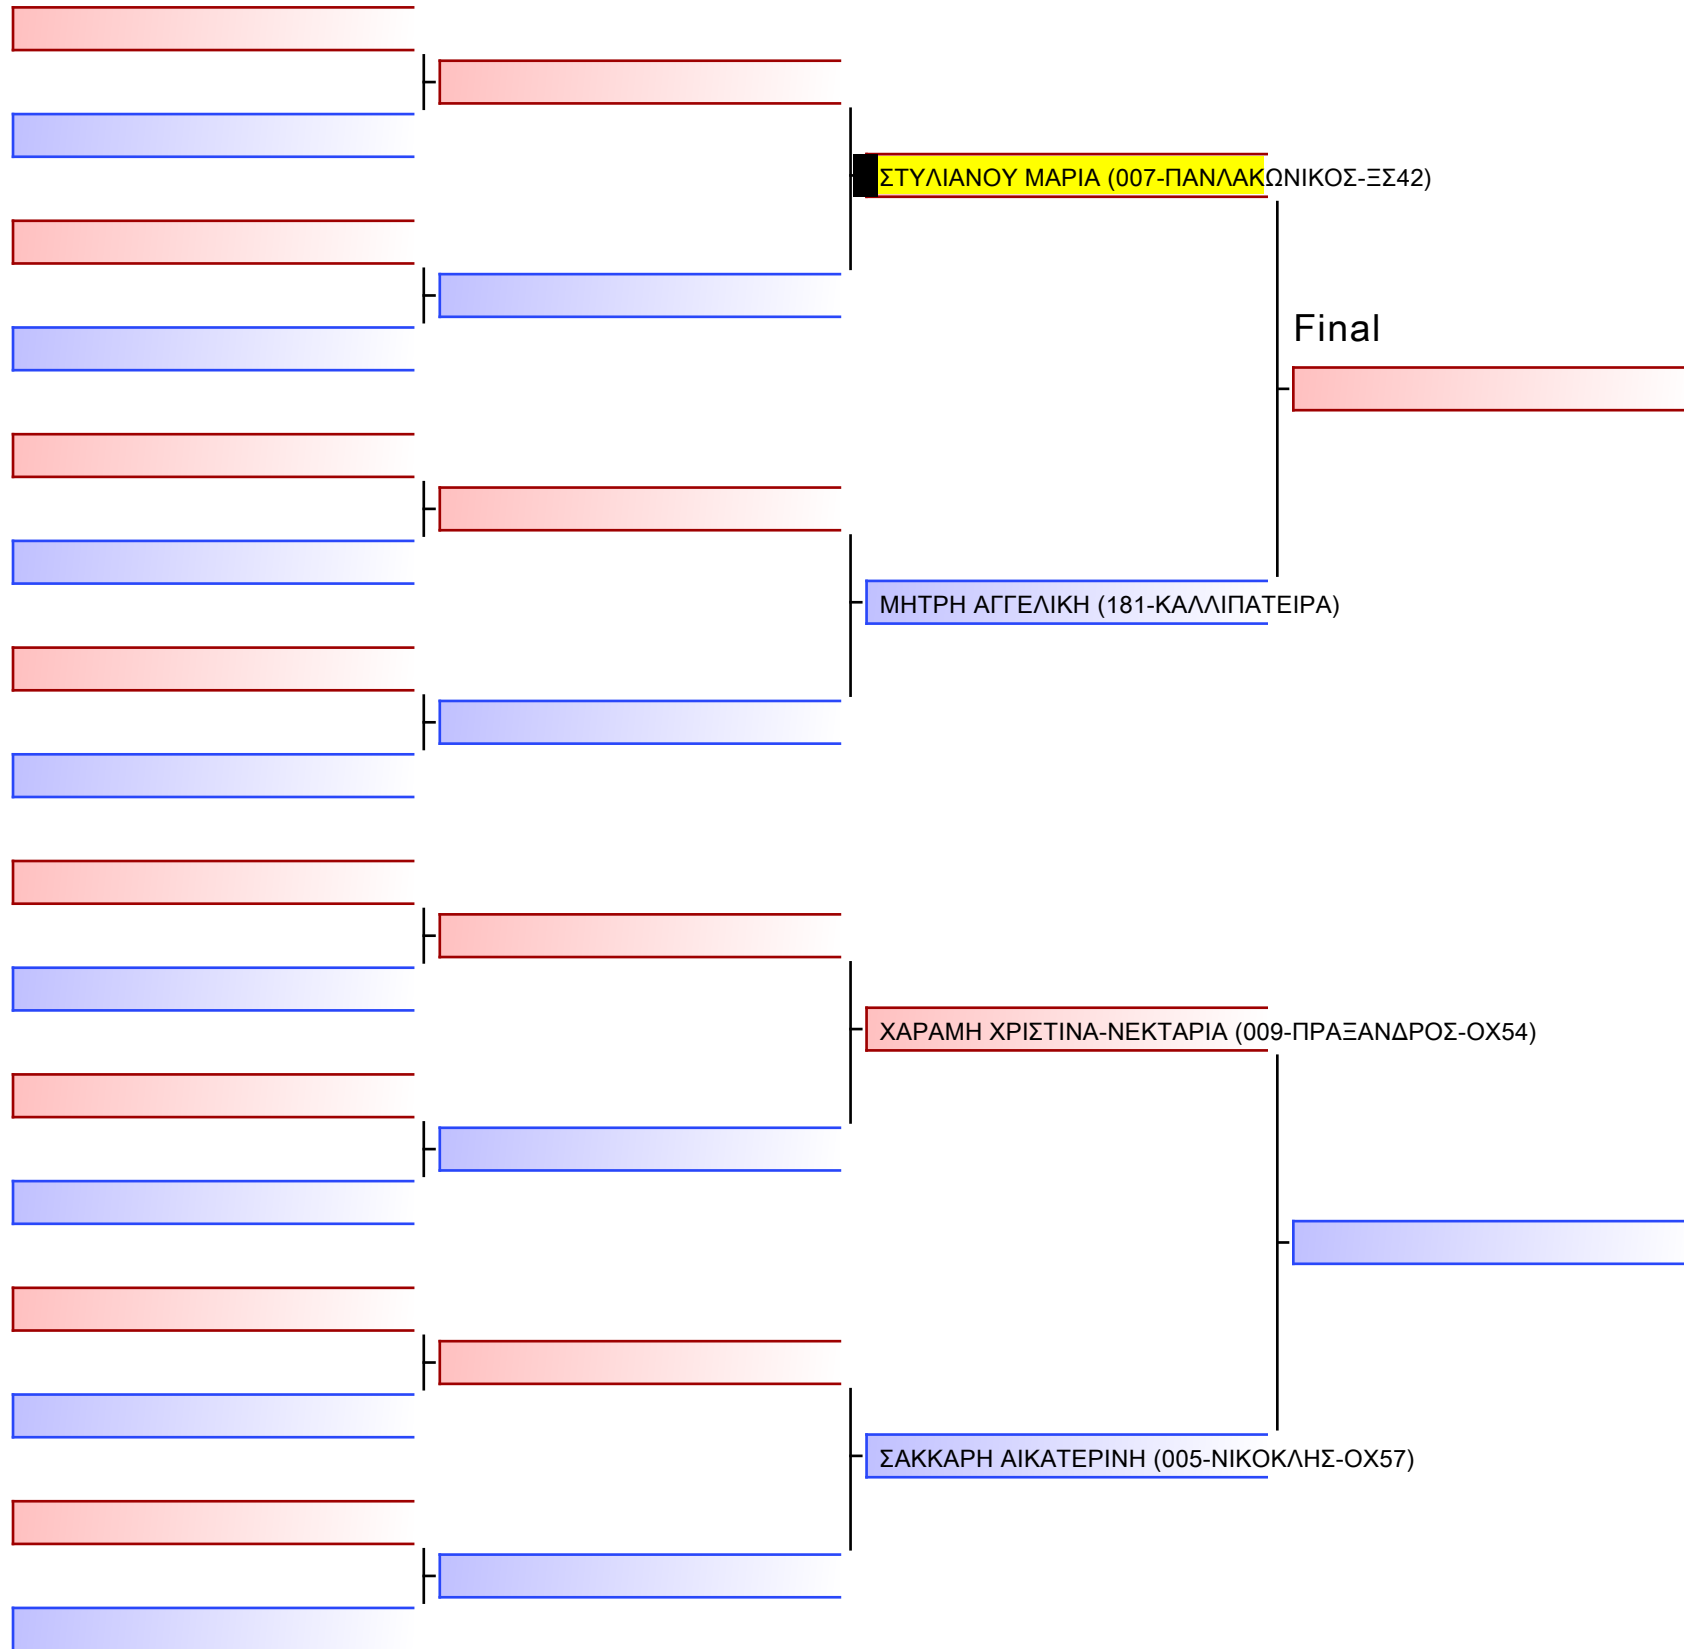

[Original]

JJ FS ΚΟΡΑΣΙΔΩΝ -16 ΕΤΩΝ -63Kgr

ΔΙΑΣΥΛΛΟΓΙΚΟ ΠΡΩΤΑΘΛΗΜΑ ΖΙΟΥ-ΖΙΤΣΟΥ ΝΟΤΙΟΥ ΕΛΛΑΔΟΣ 2022, ΒΛΑΧΙΩΤΗ ΛΑΚΩΝΙΑΣ, ΚΥΡΙΑΚΗ 18 ΔΕΚ, Βλαχιώτης, 23051, ΛΑΚΩΝΙΑΣ, GRE - 007-ΠΑΝΛΑΚΩΝΙΚΟΣ

Tatami
2x13:25

Pool
1/1