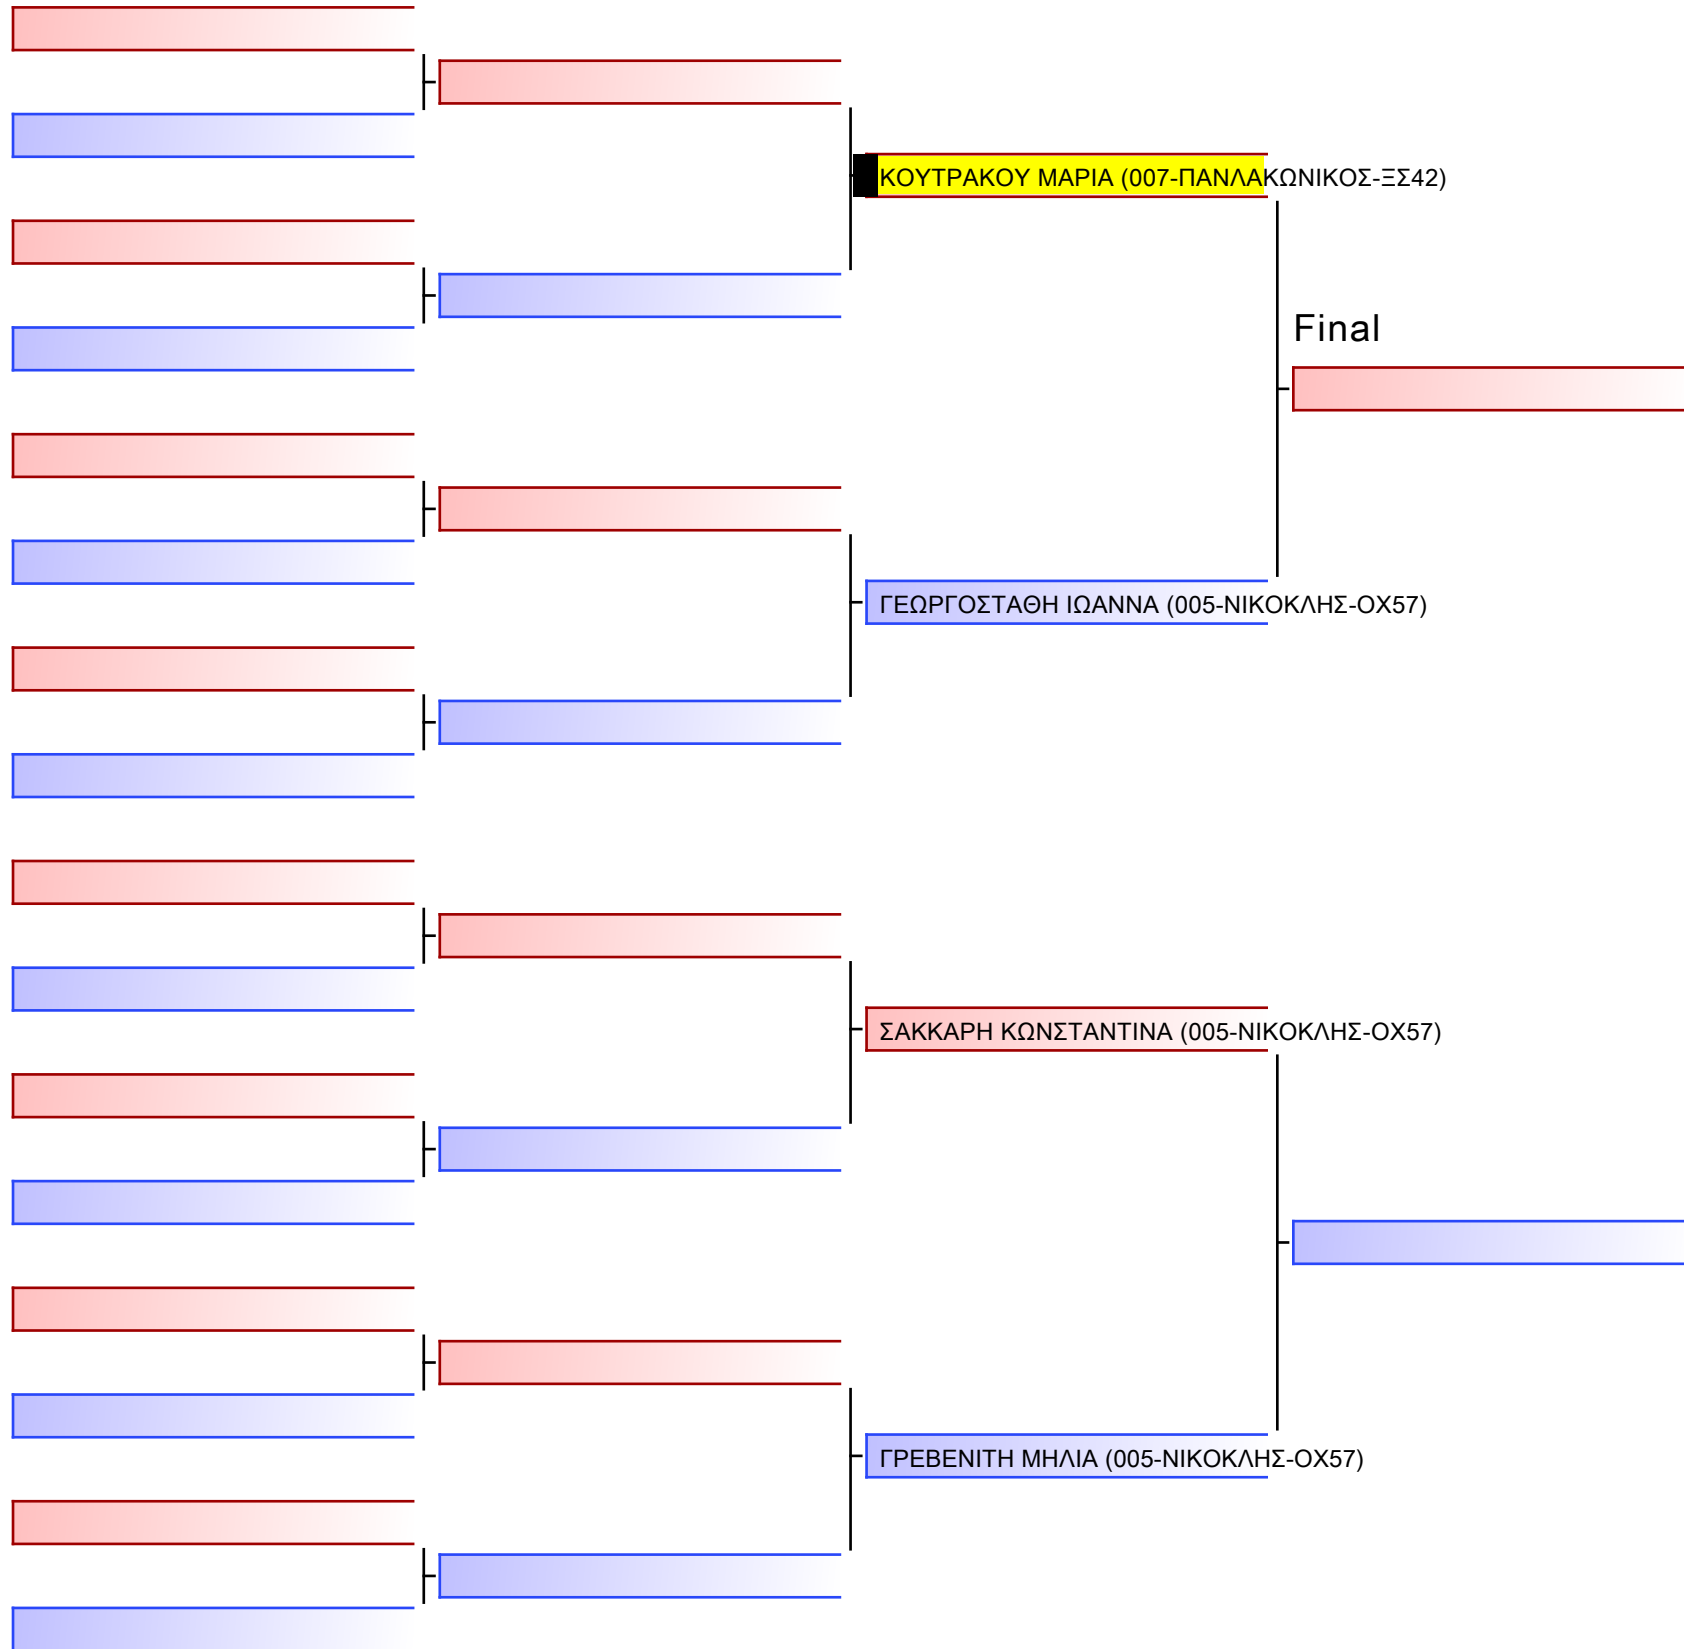

[Original]