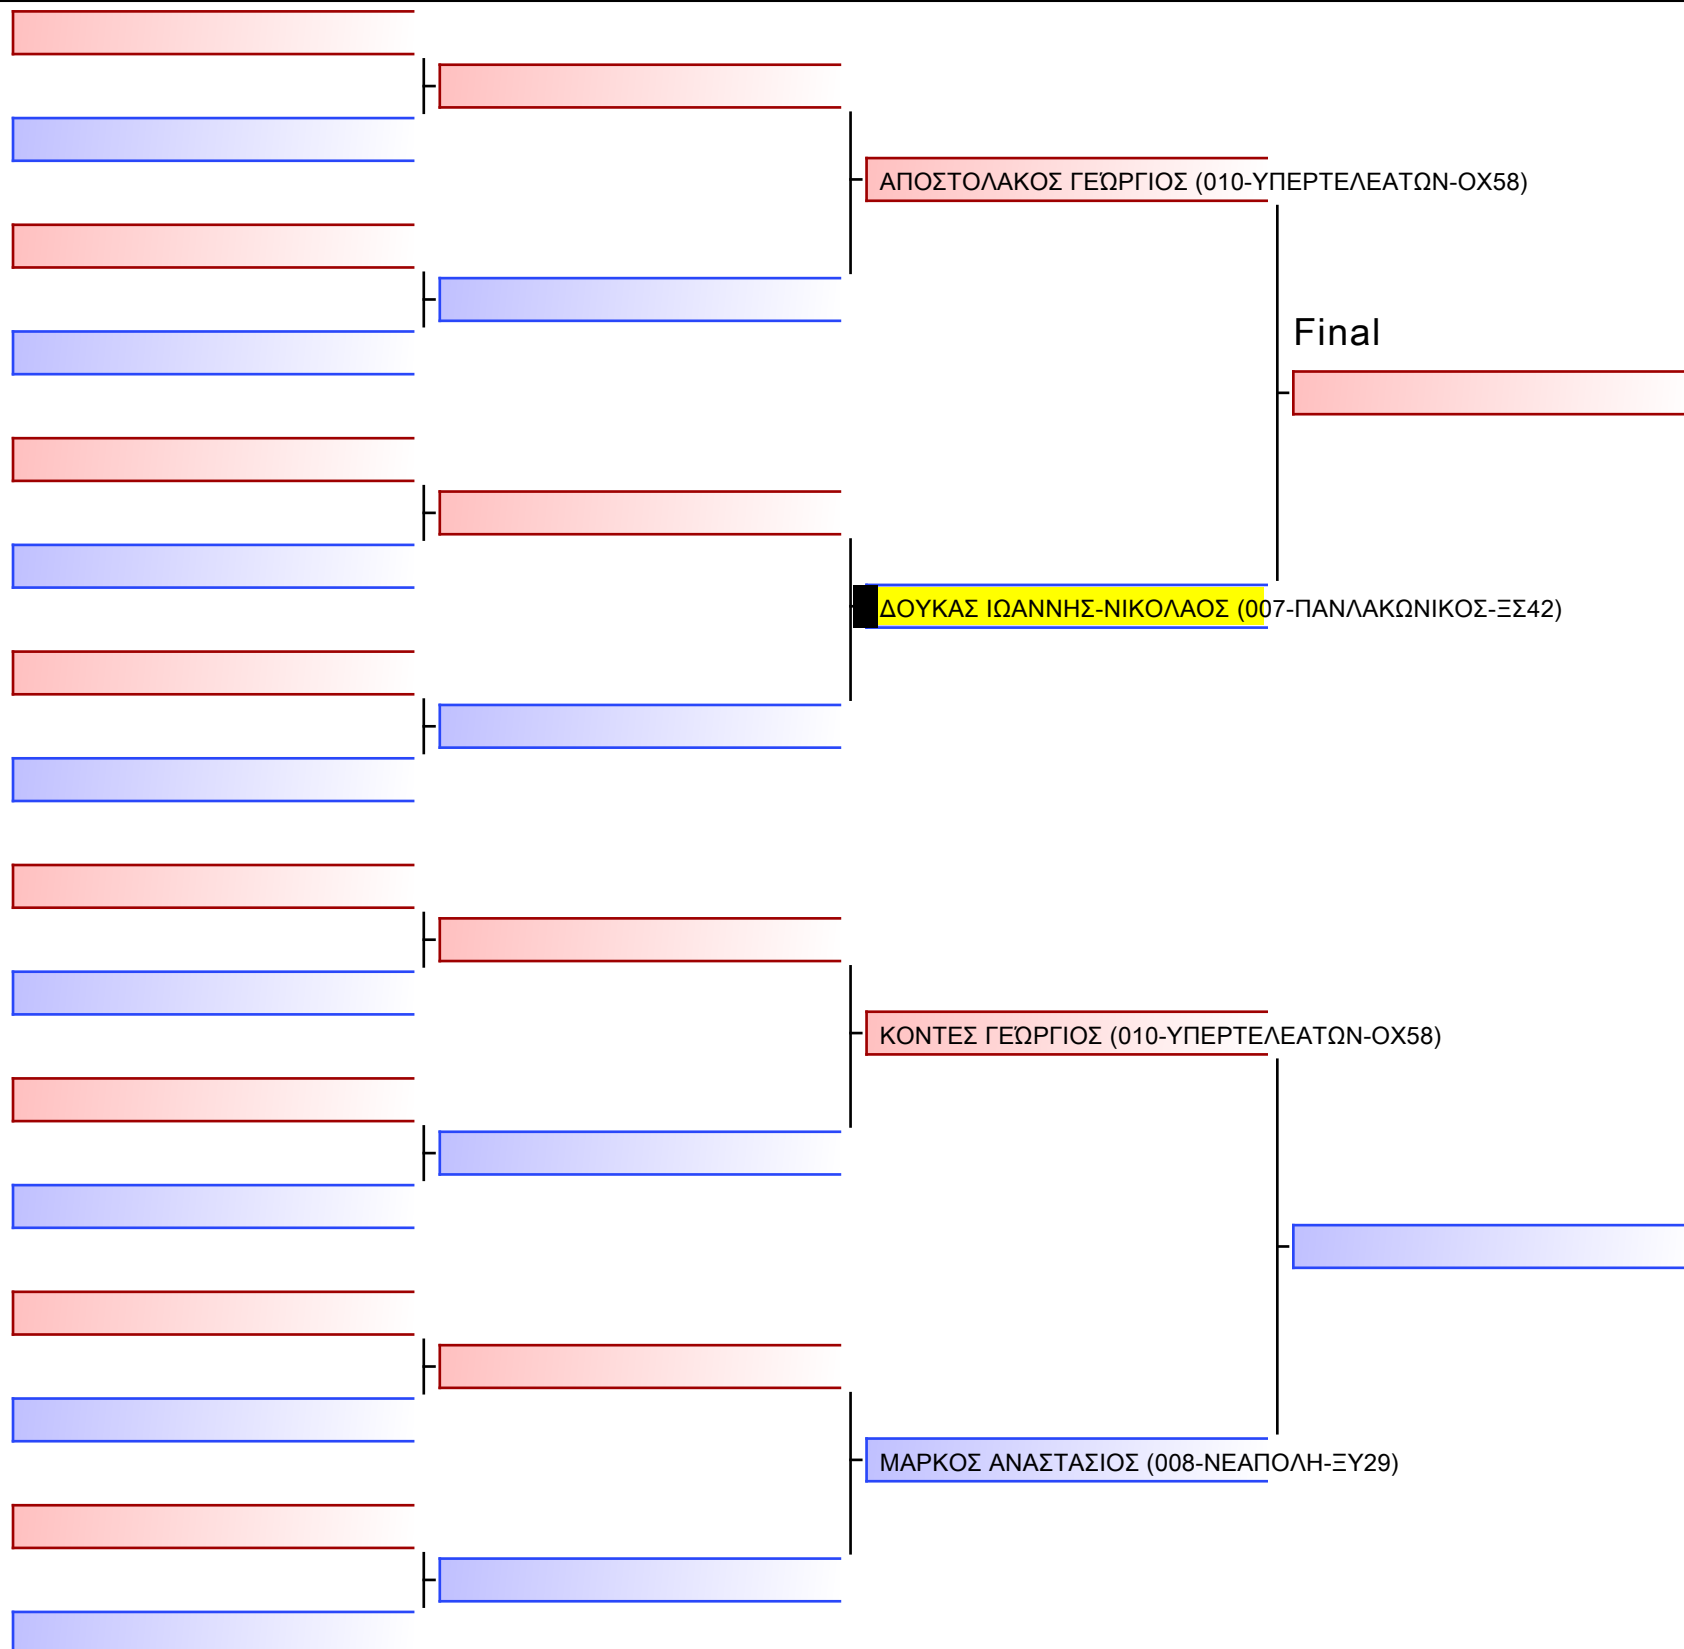

[Original]