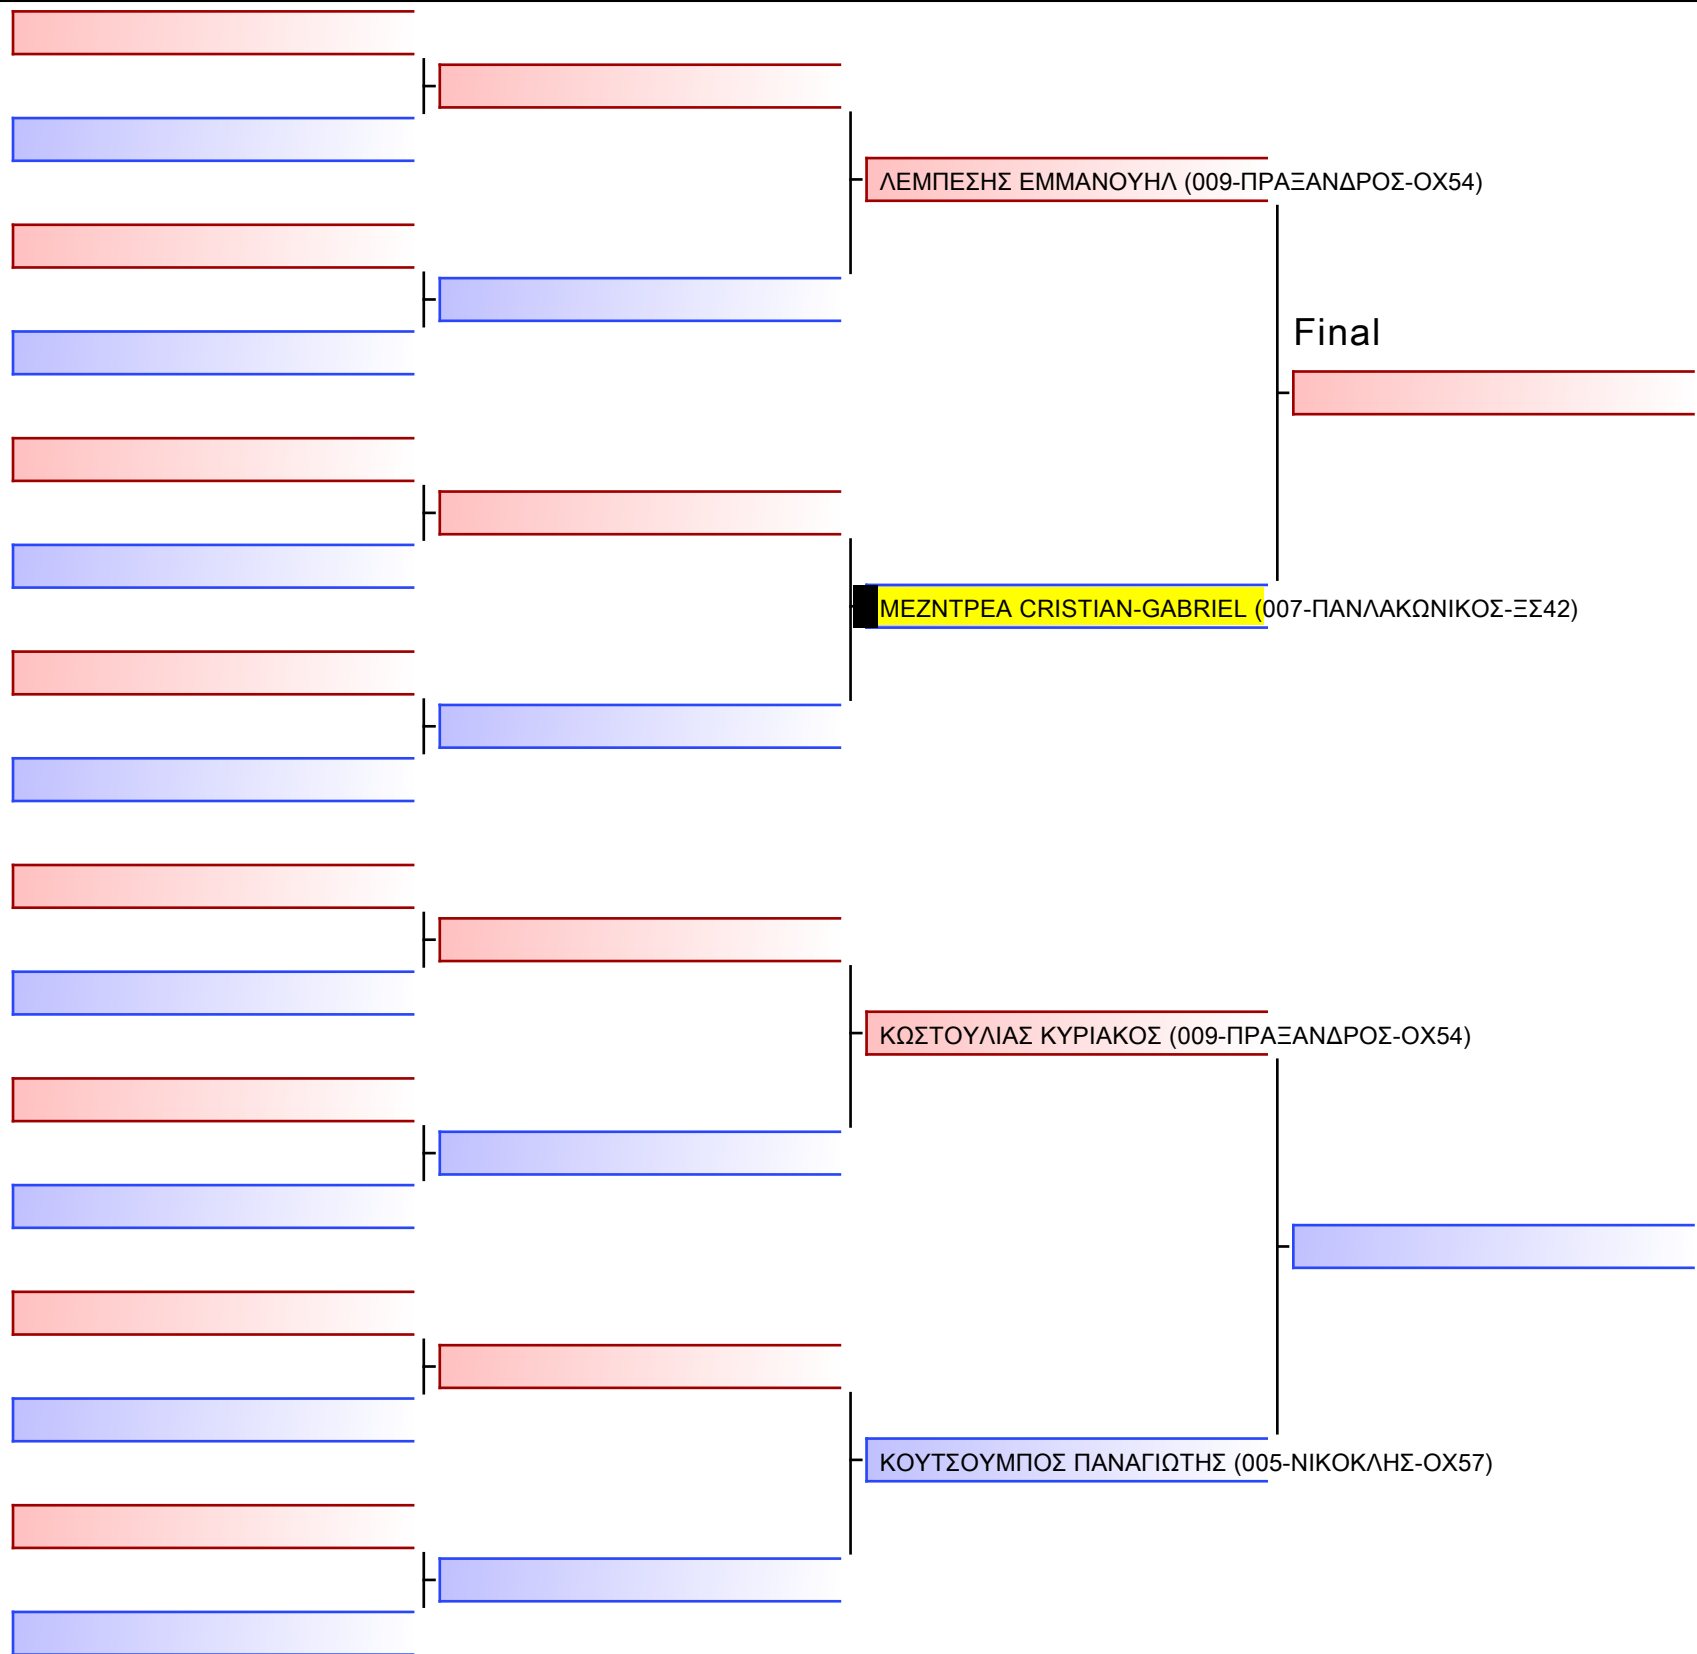

[Original]