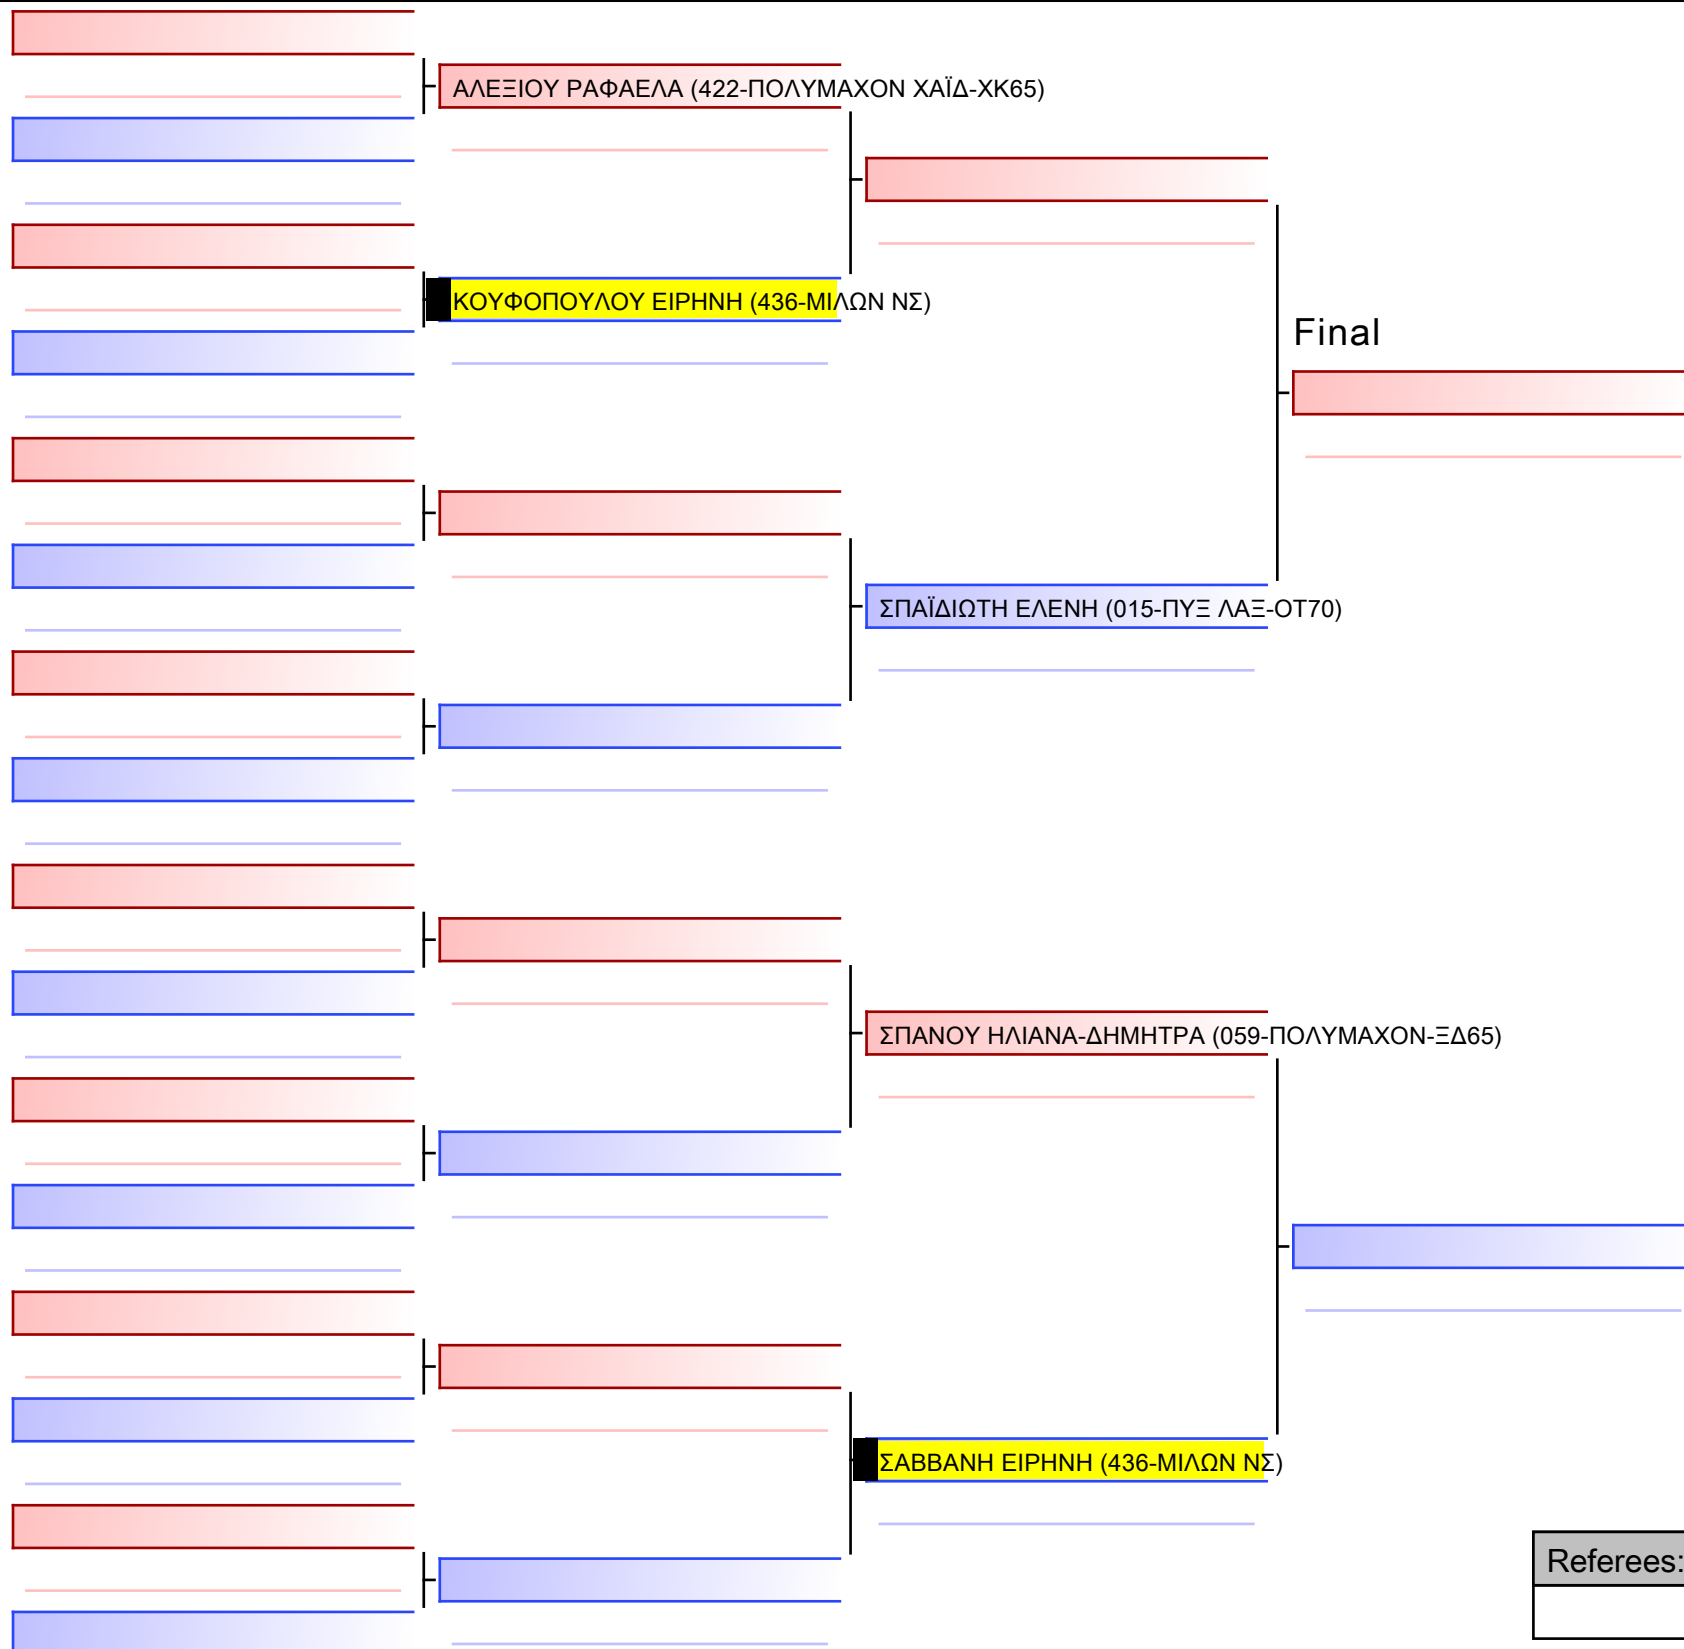

Pool
1/1

Final

ΣΔΡΟΝΙΑ ΕΛΙΣΑΒΕΤ (361-ΑΘΛΟΤΕΧΝΗΣ-ΧΖ58)

ΠΑΠΑΔΗΜΗΤΡΙΟΥ-ΚΛΩΝΑΡΗ ΜΙΡΑΝΤΑ (436-ΜΙΛΩΝ ΝΣ)

[Original]

--

Referees:			

[Original]