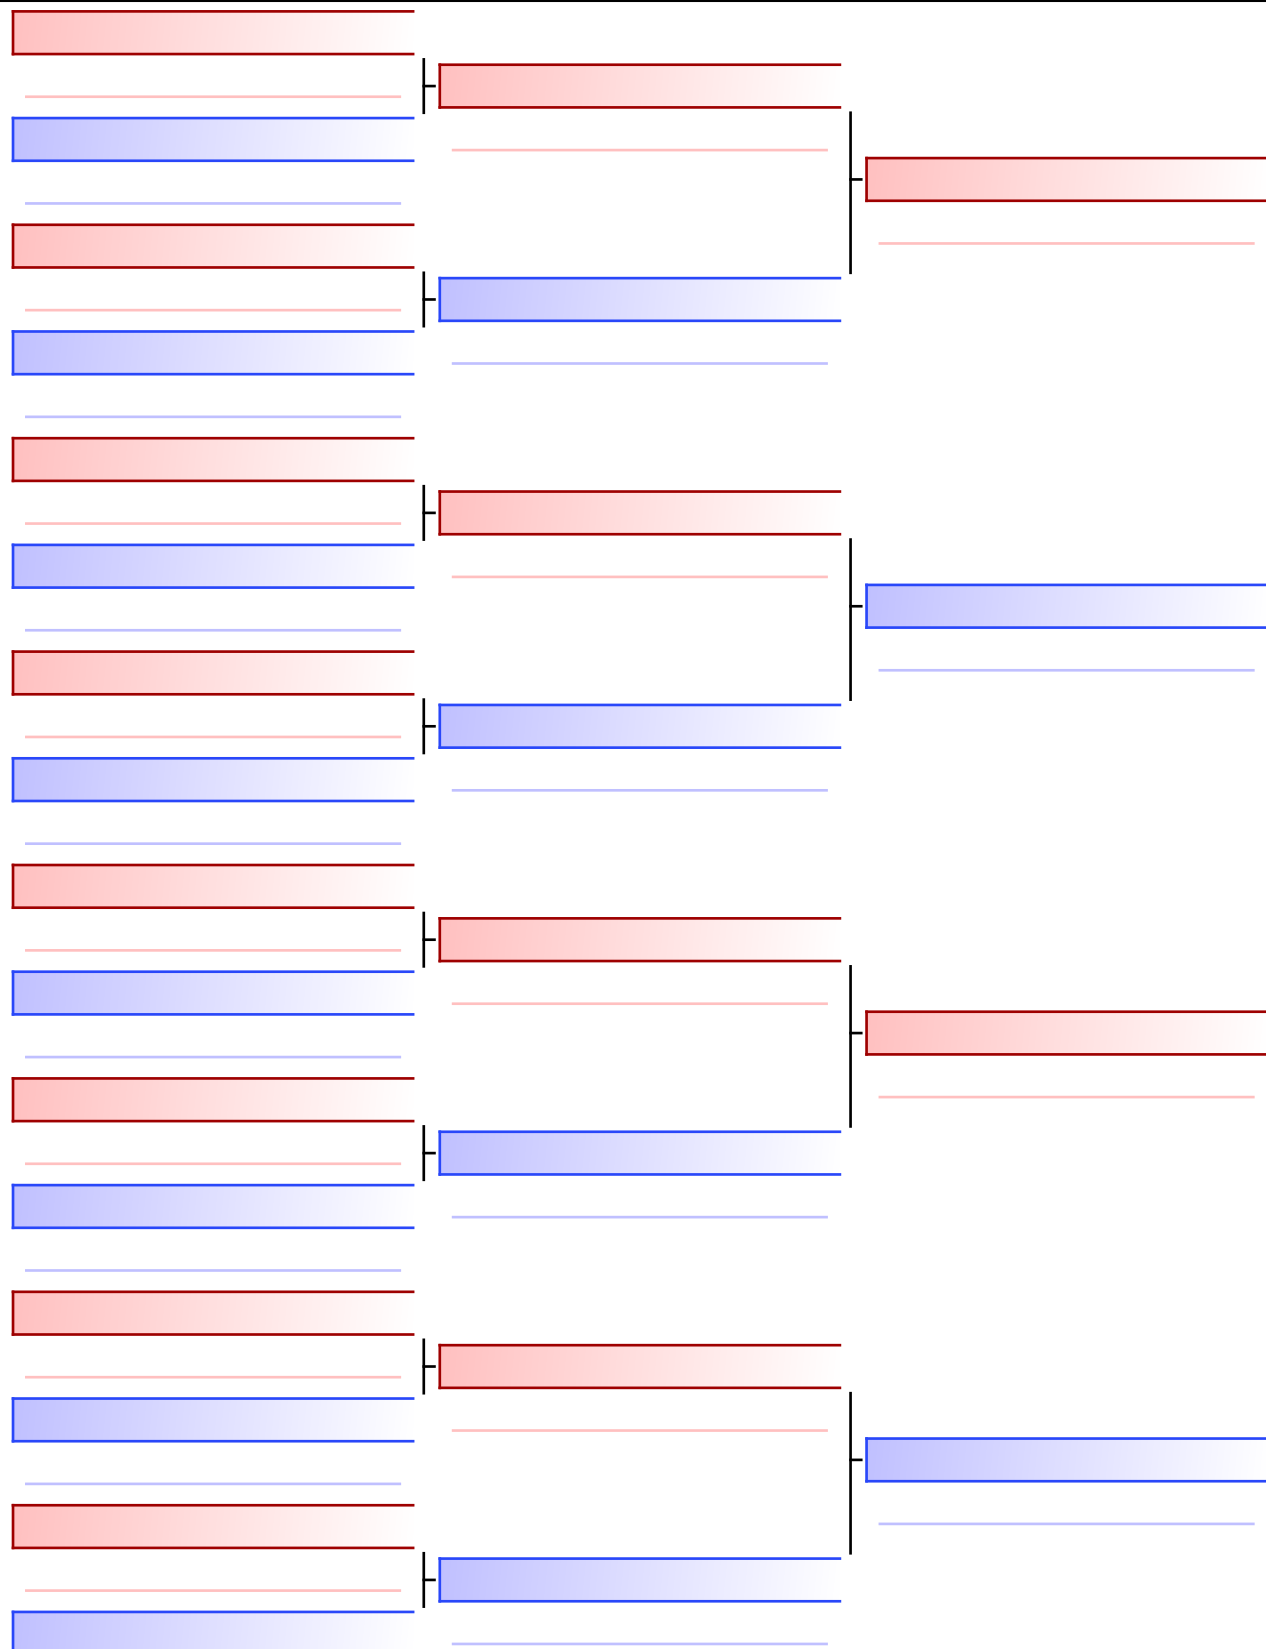

Pool
1/1

Final

ΣΔΡΟΝΙΑ ΕΛΙΣΑΒΕΤ (361-ΑΘΛΟΤΕΧΝΗΣ-ΧΖ58)

ΠΑΠΑΔΗΜΗΤΡΙΟΥ-ΚΛΩΝΑΡΗ ΜΙΡΑΝΤΑ (436-ΜΙΛΩΝ ΝΣ)

[Original]

--

Referees:			

[Original]