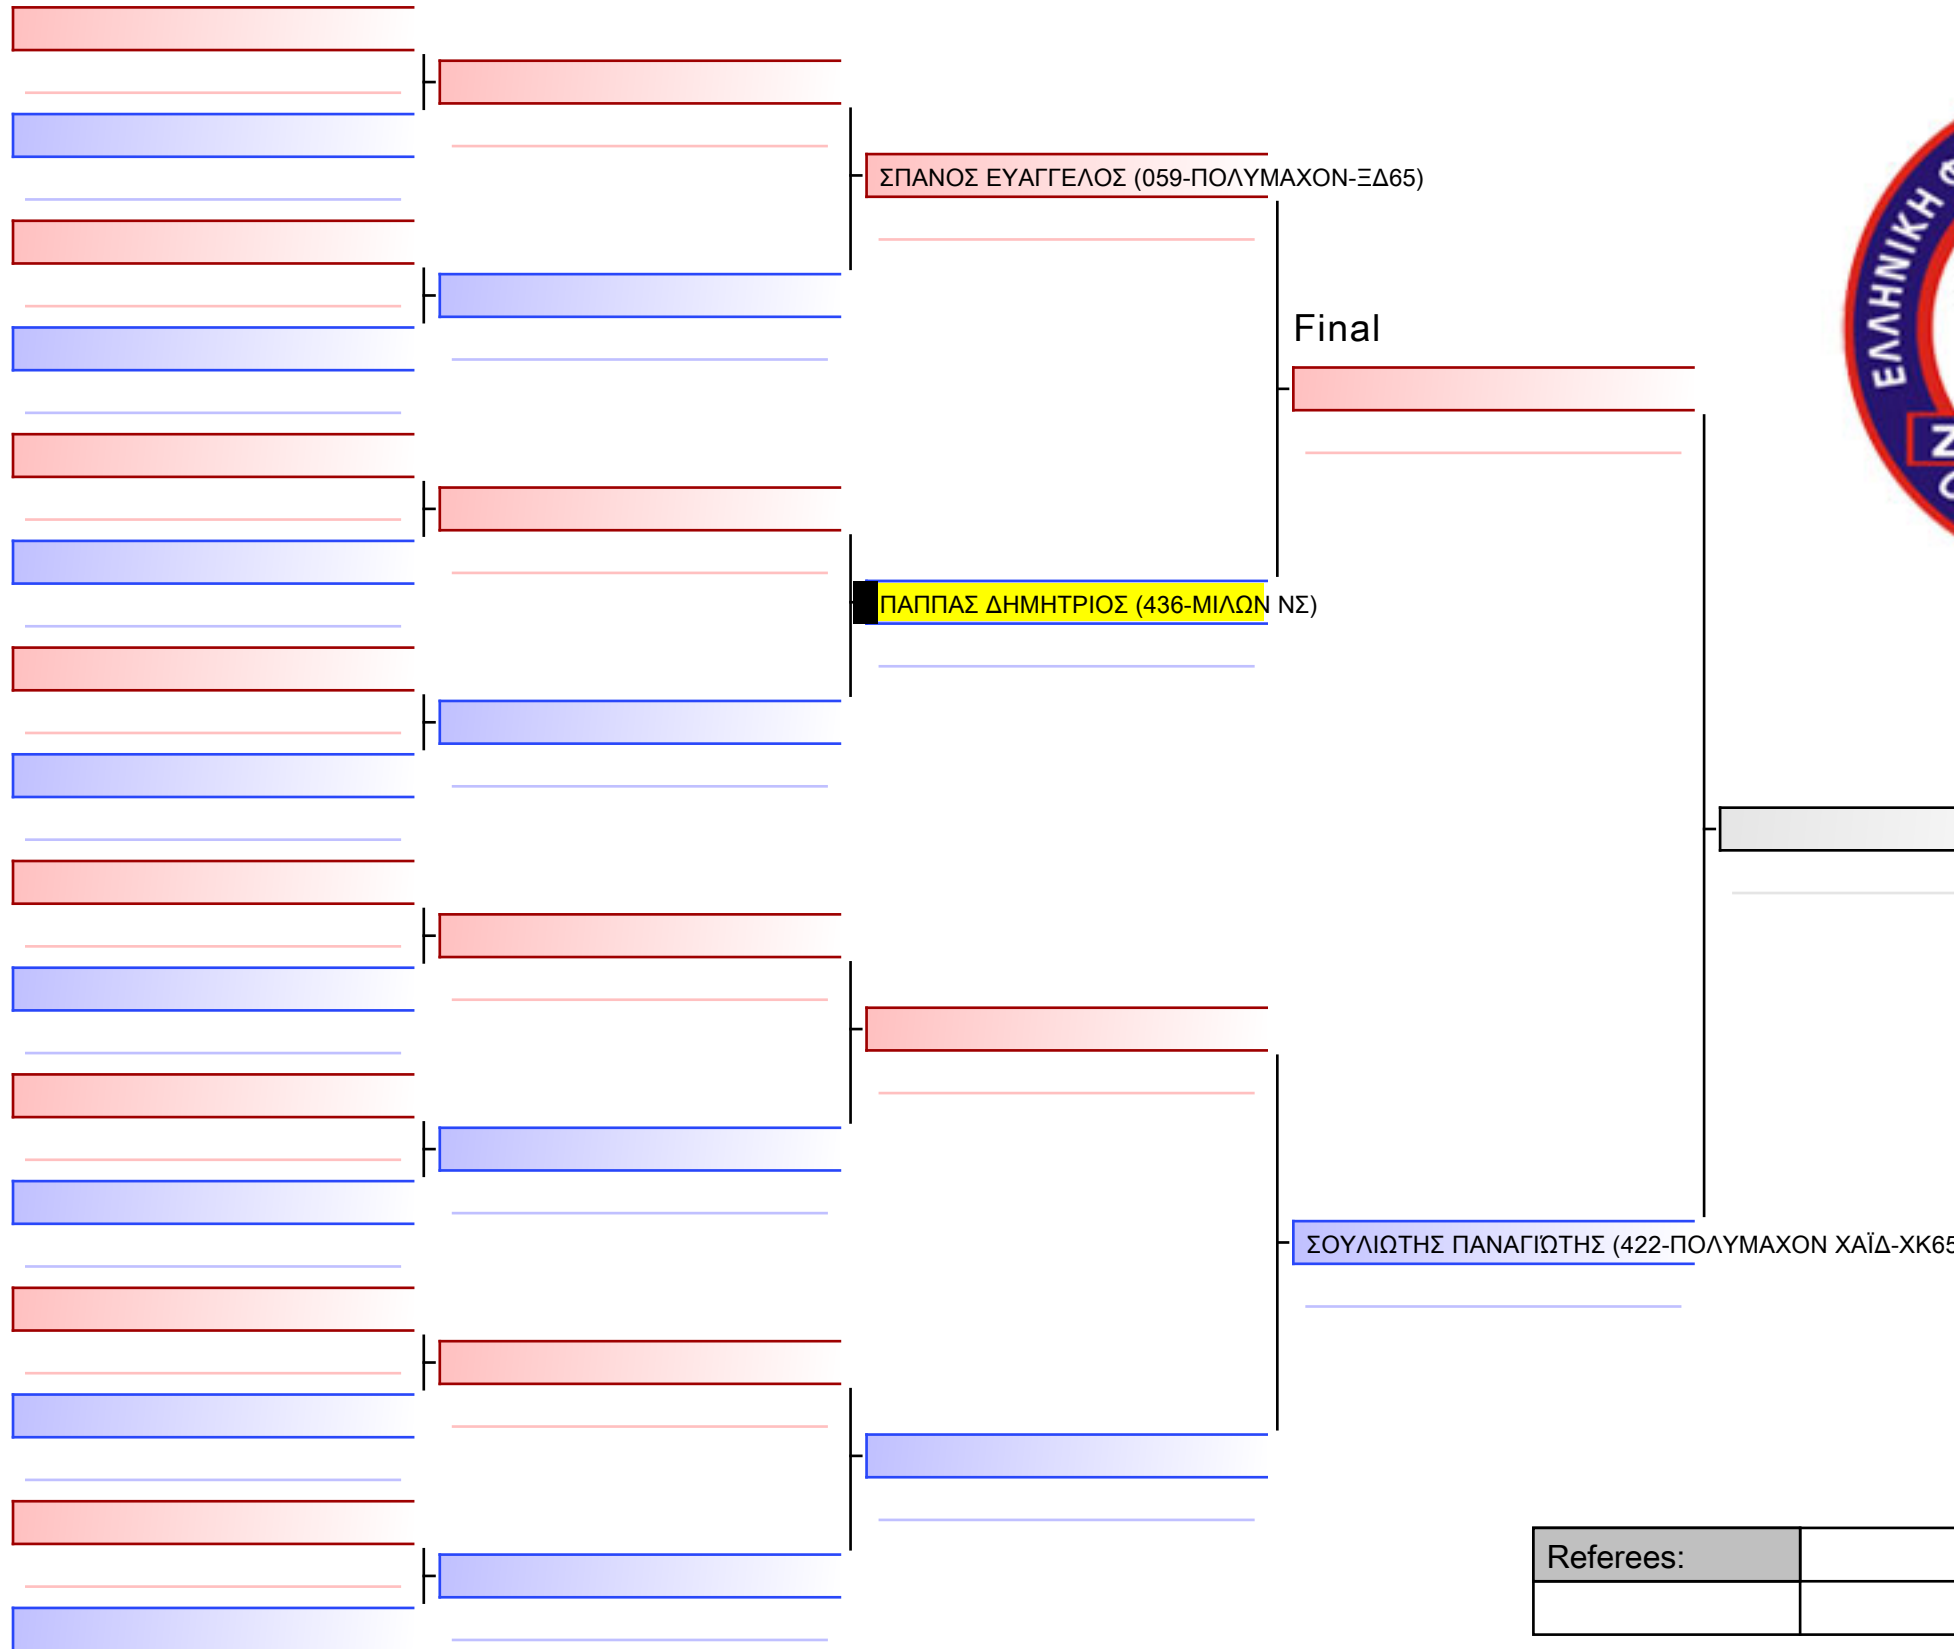

[Original]

Referees: