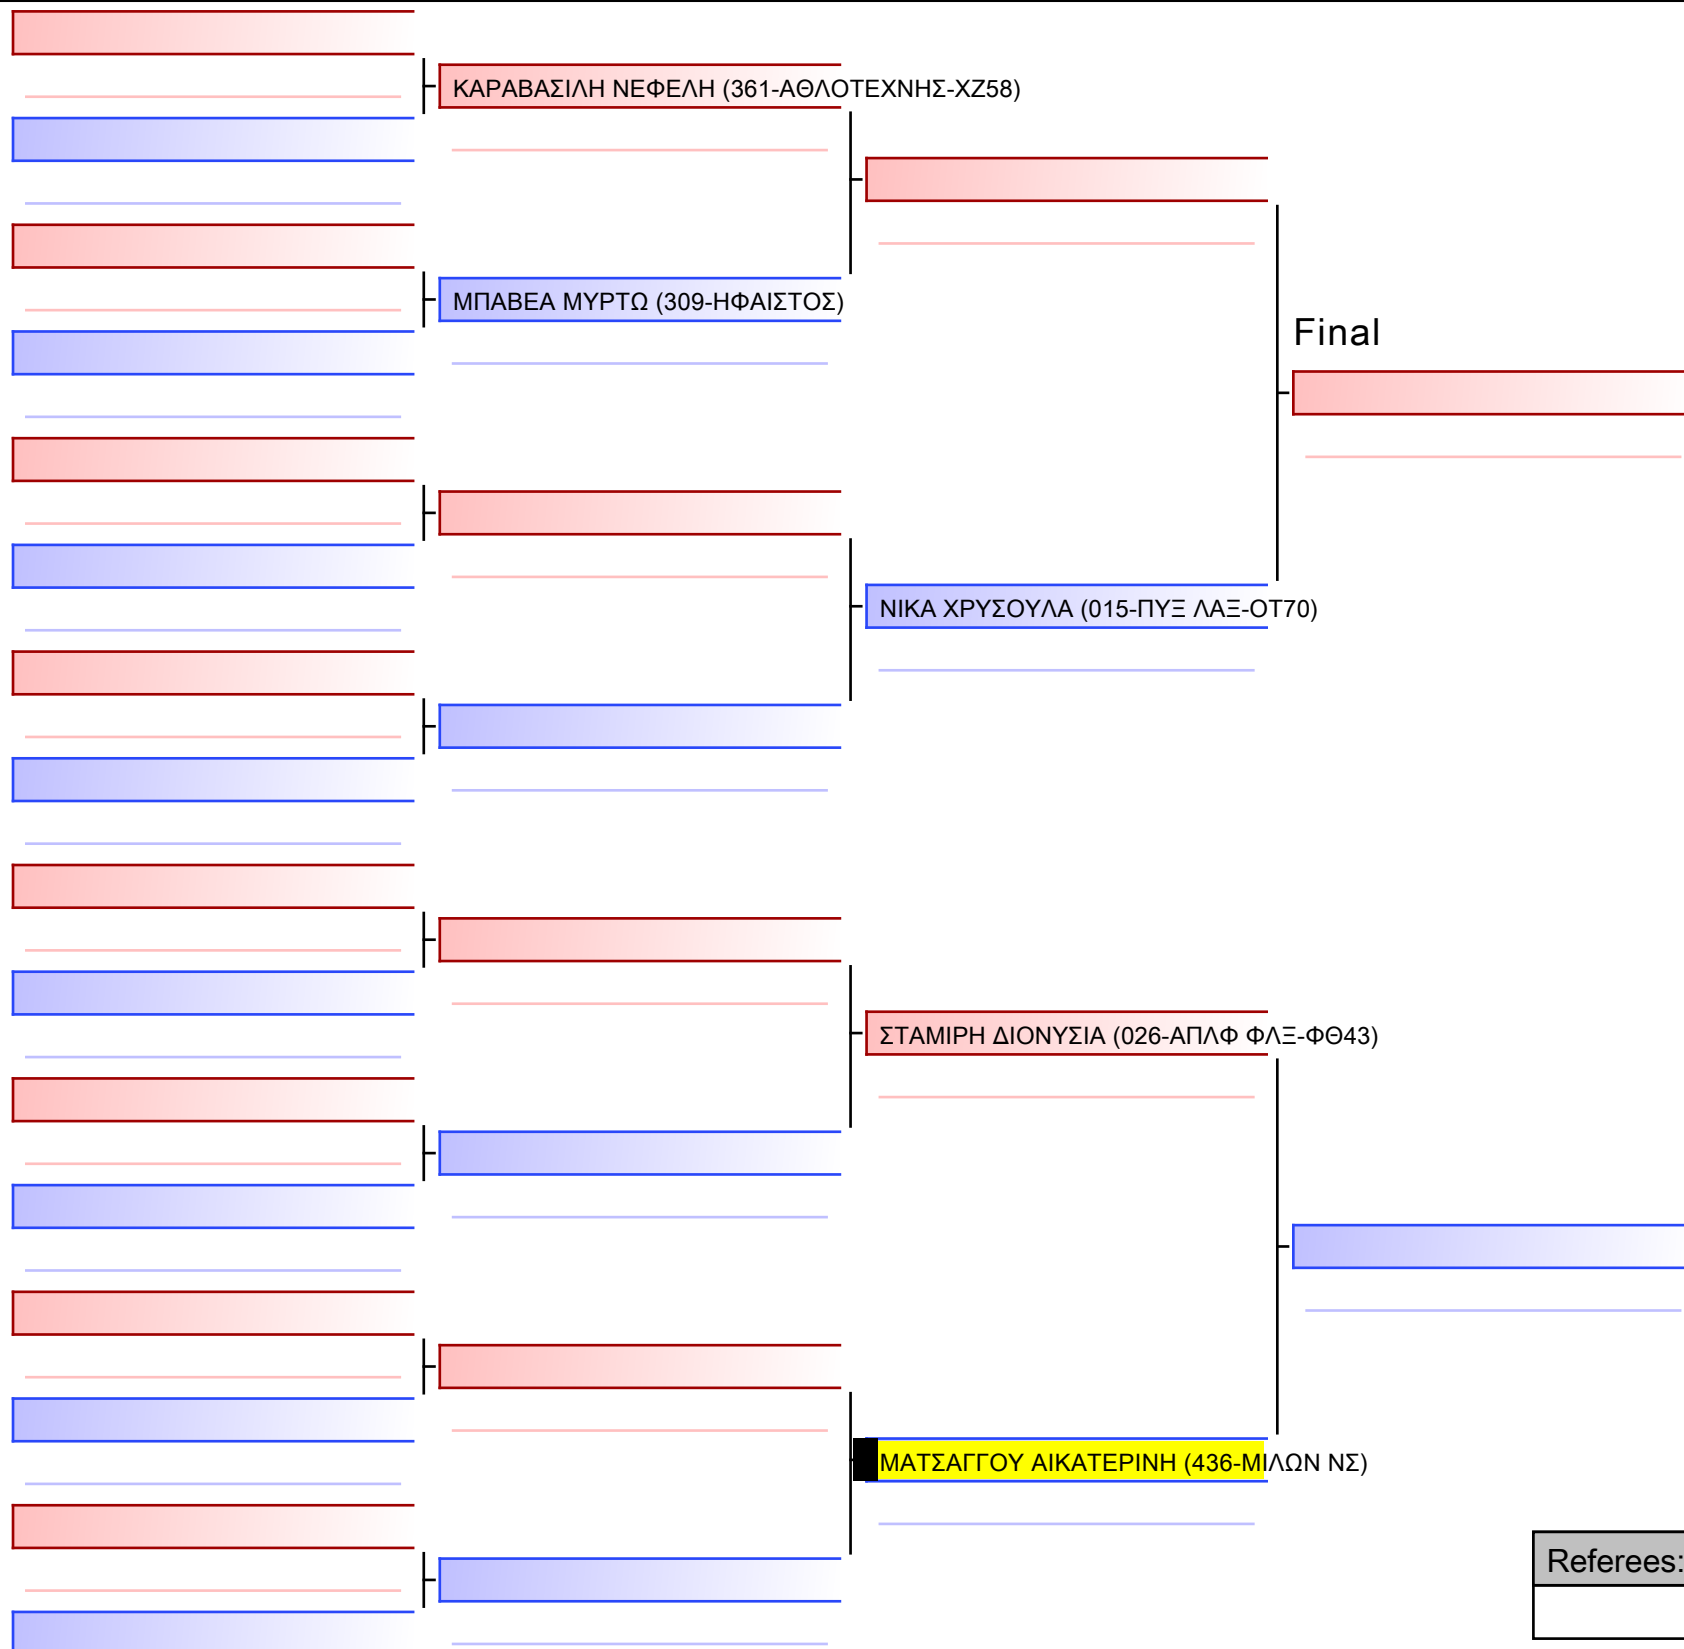

JJ FS ΠΑΓΚΟΡΑΣΙΔΩΝ -10 ΚΠ-ΠΜ -36Kgr [ΣΥΝΕΝΩΣΗ]

ΚΥΠΕΛΛΟ ΕΓΧΡΩΜΩΝ & ΜΑΥΡΩΝ ΖΩΝΩΝ ΖΙΟΥ-ΖΙΤΣΟΥ 2022, 14-15 ΜΑΪΟΥ ΜΑΥΡΟΜΜΑΤΙ ΒΟΙΩΤΙΑΣ, Μαυρομμάτι, 320 02 ΒΟΙΩΤΙΑΣ, GRE - 436-ΜΙΛΩΝ ΝΣ

Tatami
1 11:45

Pool
1/1

[Original]

Referees: